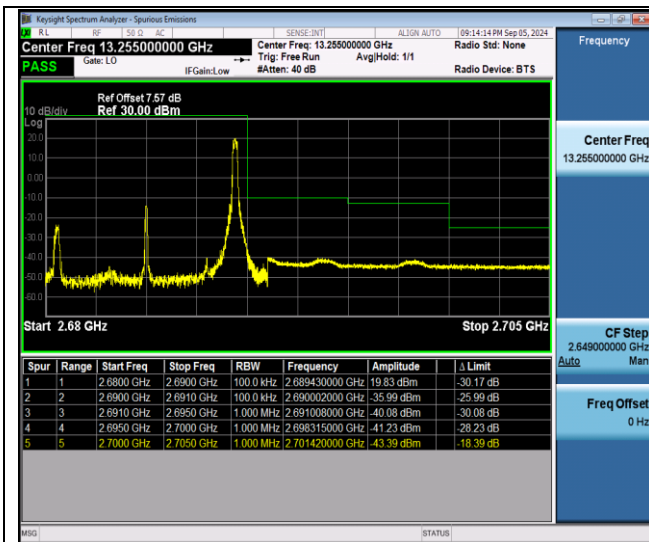

Band41-10MHz-QPSK-41540-1RB#49-PASS