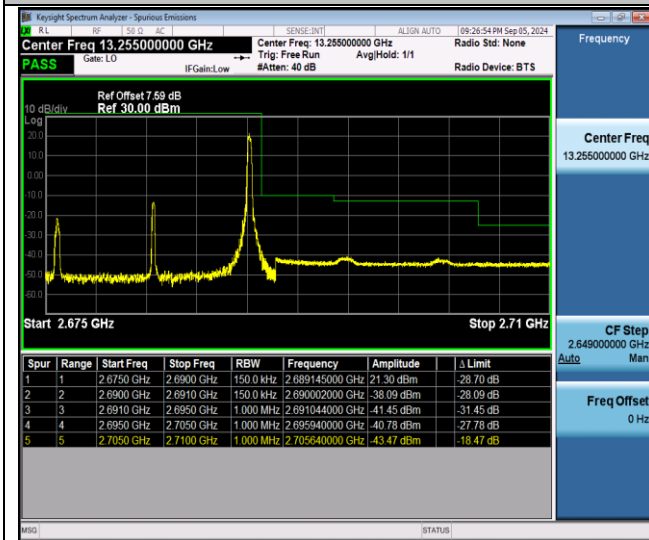

### Test Graphs

Band41-10MHz-QPSK-41540-1RB#49-PASS

Band41-10MHz-QPSK-41540-50RB#0-PASS

Band41-15MHz-QPSK-39725-1RB#0-PASS

Band41-15MHz-QPSK-39725-75RB#0-PASS

Band41-15MHz-QPSK-41515-1RB#74-PASS

Band41-15MHz-QPSK-41515-75RB#0-PASS