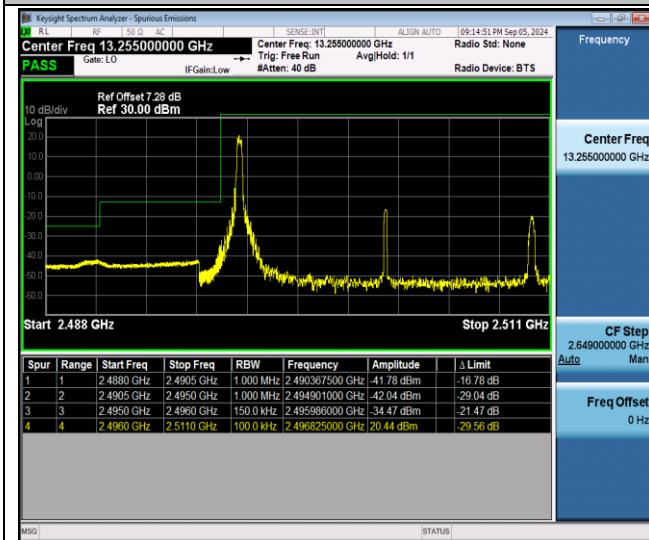

### Test Graphs

Band41-10MHz-QPSK-41540-1RB#49-PASS

Band41-10MHz-QPSK-41540-50RB#0-PASS

Band41-15MHz-QPSK-39725-1RB#0-PASS

Band41-15MHz-QPSK-39725-75RB#0-PASS

Band41-15MHz-QPSK-41515-1RB#74-PASS

Band41-15MHz-QPSK-41515-75RB#0-PASS