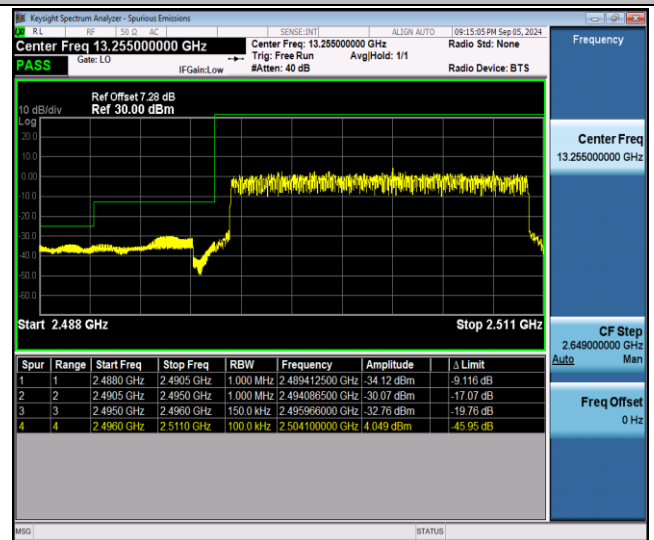

### Test Graphs

Band41-10MHz-QPSK-41540-1RB#49-PASS

Band41-10MHz-QPSK-41540-50RB#0-PASS

Band41-15MHz-QPSK-39725-1RB#0-PASS

Band41-15MHz-QPSK-39725-75RB#0-PASS

Band41-15MHz-QPSK-41515-1RB#74-PASS

Band41-15MHz-QPSK-41515-75RB#0-PASS