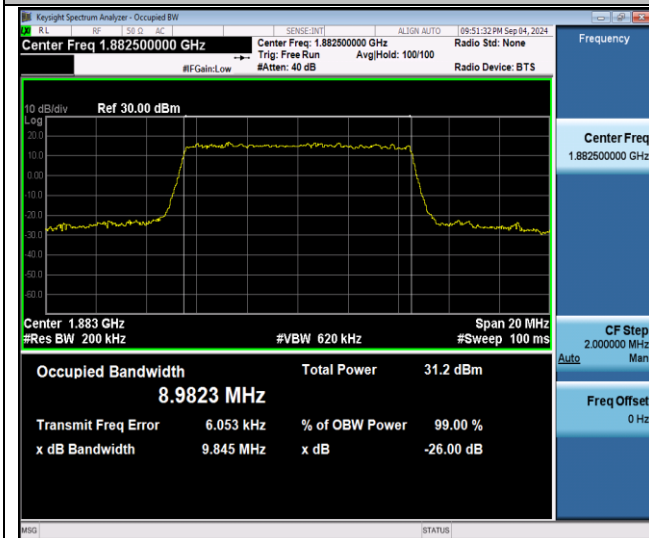

## Test Graphs

Band25-10MHz-QPSK-26090-50RB#0-PASS

Band25-10MHz-QPSK-26365-50RB#0-PASS

Band25-10MHz-QPSK-26640-50RB#0-PASS

Band25-10MHz-16QAM-26090-50RB#0-PASS

Band25-10MHz-16QAM-26365-50RB#0-PASS

Band25-10MHz-16QAM-26640-50RB#0-PASS