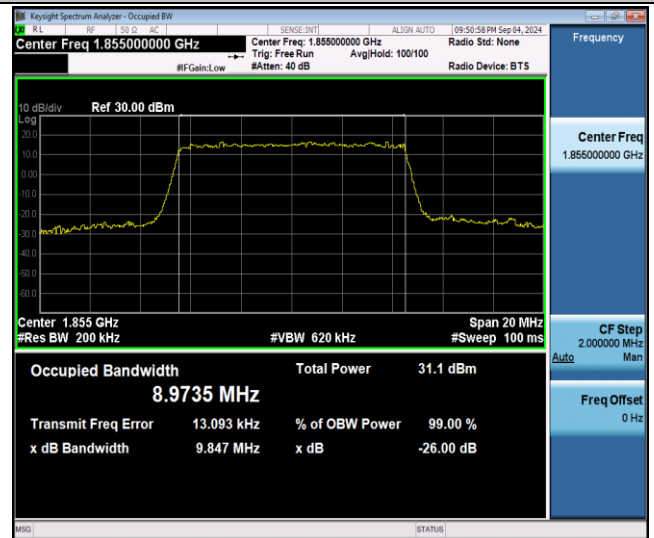

## Test Graphs

Band25-10MHz-QPSK-26090-50RB#0-PASS

Band25-10MHz-QPSK-26365-50RB#0-PASS

Band25-10MHz-QPSK-26640-50RB#0-PASS

Band25-10MHz-16QAM-26090-50RB#0-PASS

Band25-10MHz-16QAM-26365-50RB#0-PASS

Band25-10MHz-16QAM-26640-50RB#0-PASS