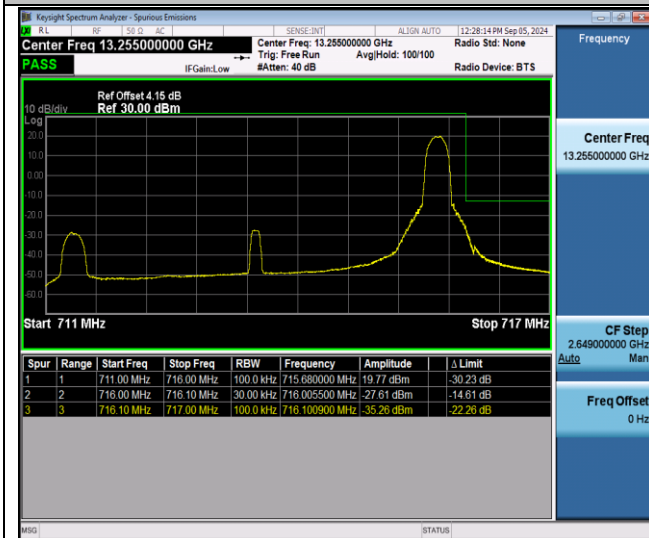

Band12-5MHz-QPSK-23155-1RB#24-PASS