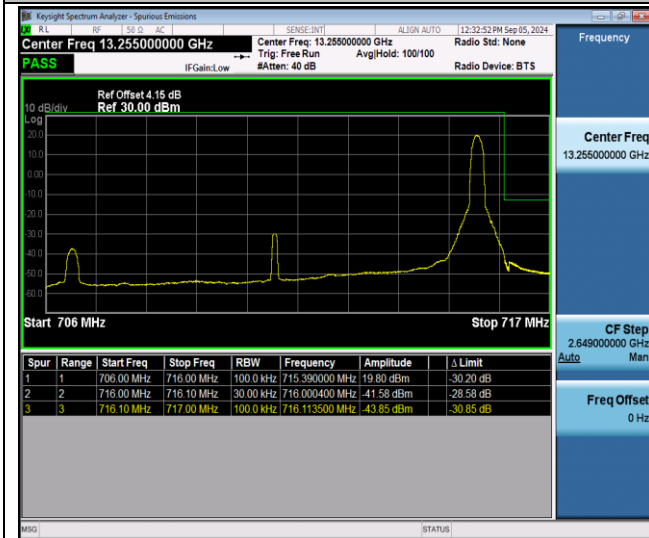

Band12-10MHz-QPSK-23130-1RB#49-PASS