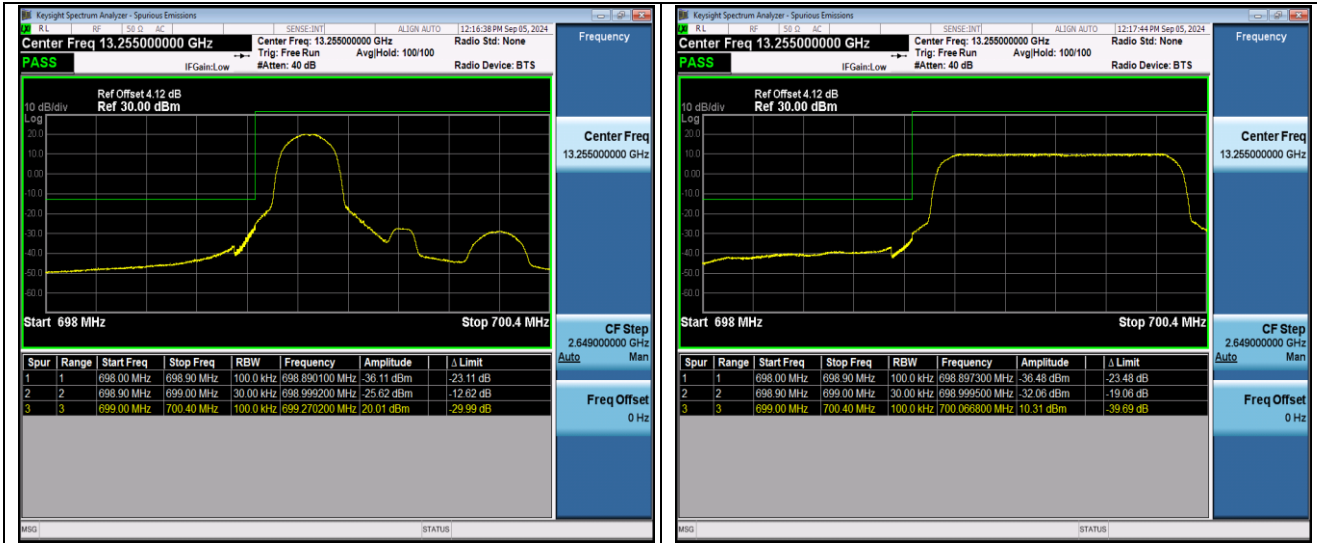

Test Graphs

Band Edge

Test Graphs

Band12-1.4MHz-QPSK-23017-1RB#0-PASS

Band12-1.4MHz-QPSK-23017-6RB#0-PASS

Band12-1.4MHz-QPSK-23173-1RB#5-PASS

Band12-1.4MHz-QPSK-23173-6RB#0-PASS

Band12-3MHz-QPSK-23025-1RB#0-PASS