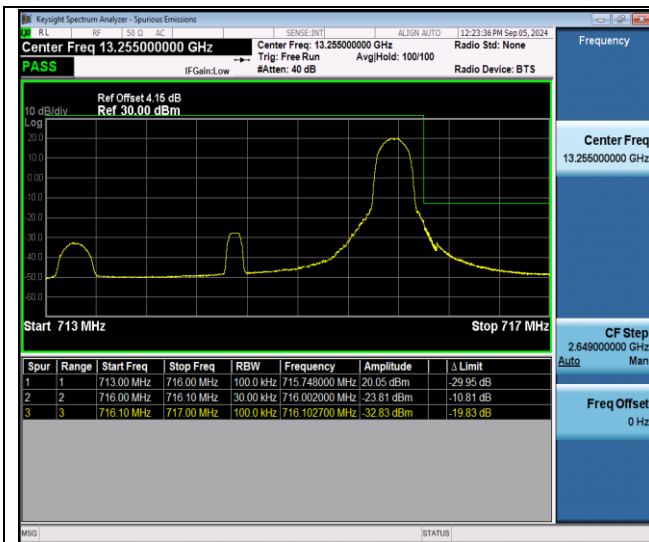

Band12-3MHz-QPSK-23165-1RB#14-PASS