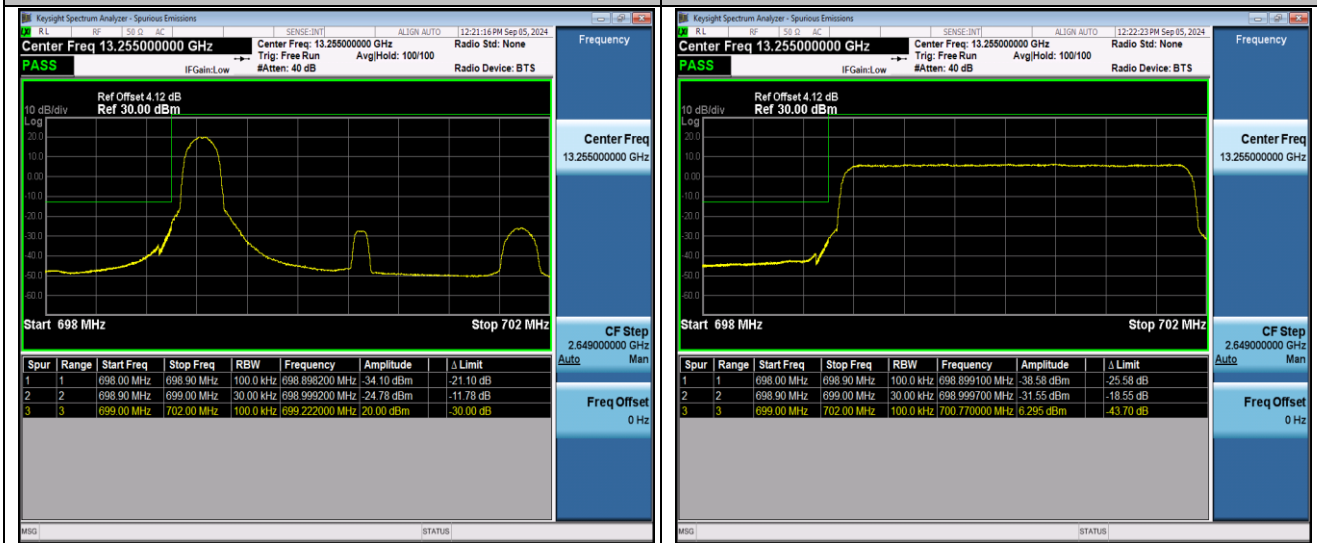

Test Graphs

Band Edge

Test Graphs

Band12-1.4MHz-QPSK-23017-1RB#0-PASS

Band12-1.4MHz-QPSK-23017-6RB#0-PASS

Band12-1.4MHz-QPSK-23173-1RB#5-PASS

Band12-1.4MHz-QPSK-23173-6RB#0-PASS

Band12-3MHz-QPSK-23025-1RB#0-PASS