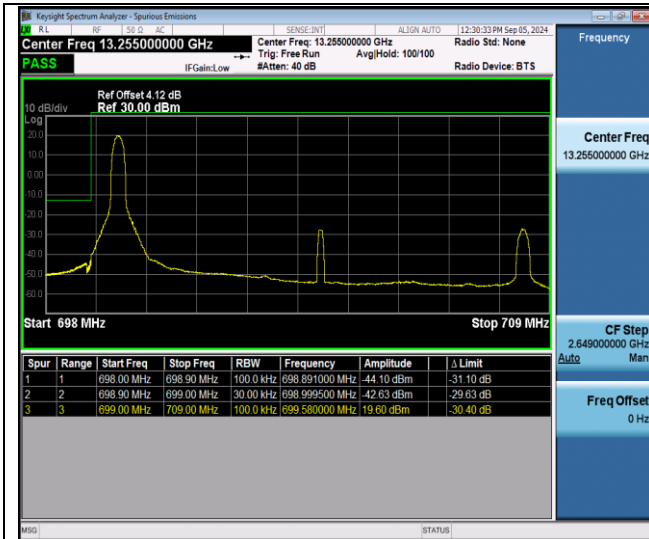

Band12-10MHz-QPSK-23060-1RB#0-PASS