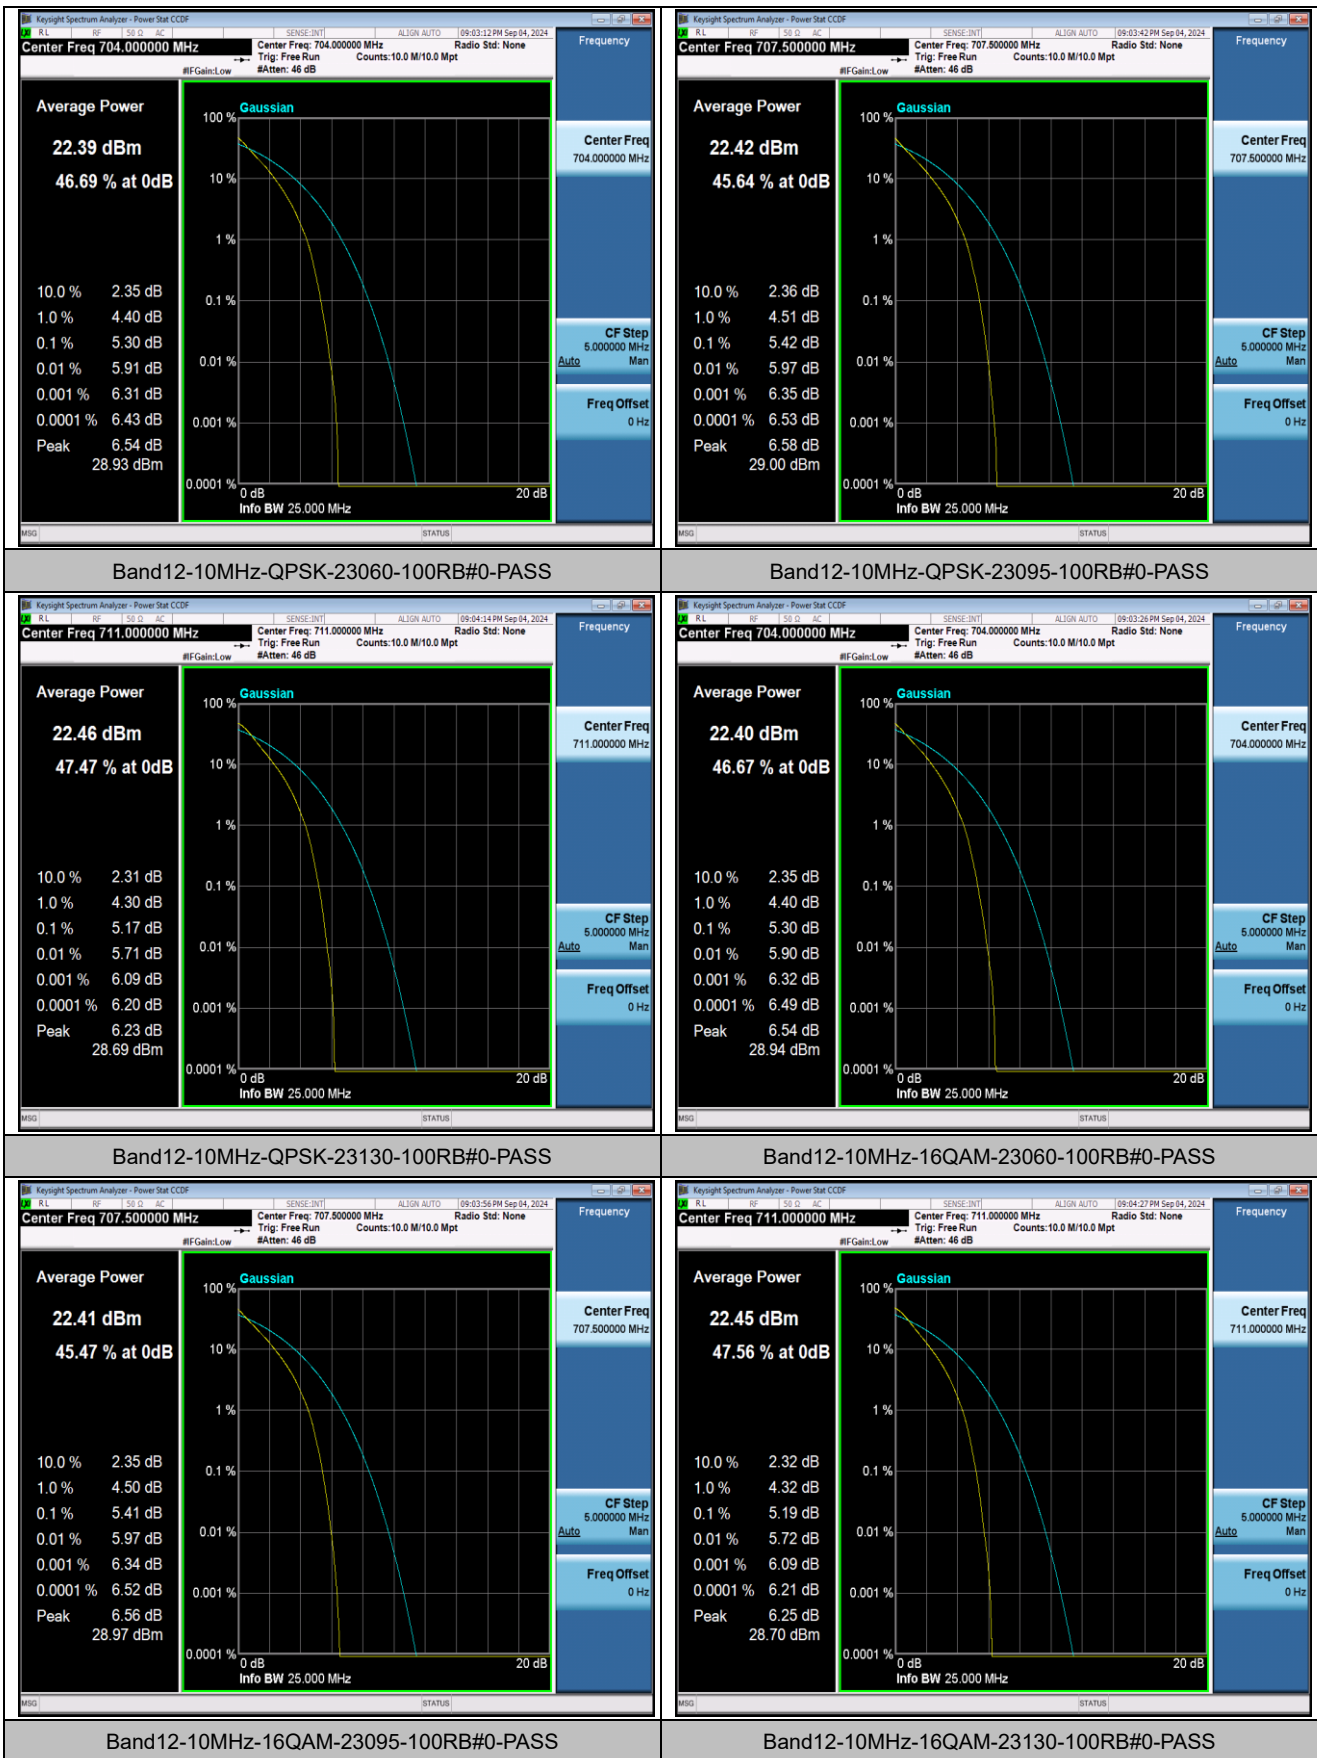

Test Graphs