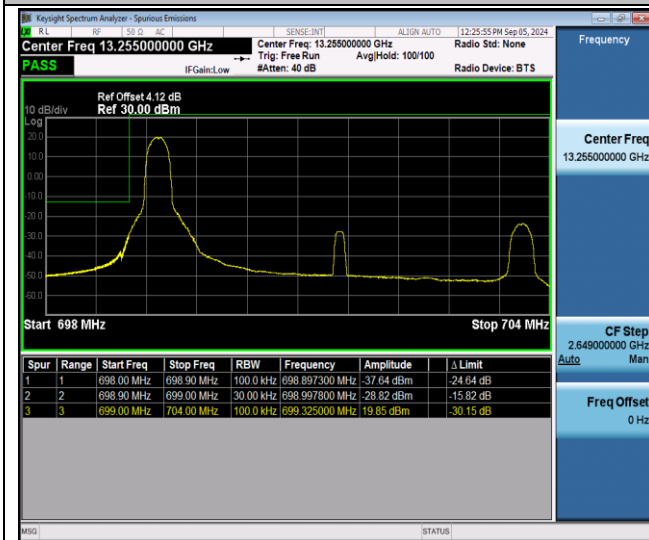

Band12-5MHz-QPSK-23035-1RB#0-PASS