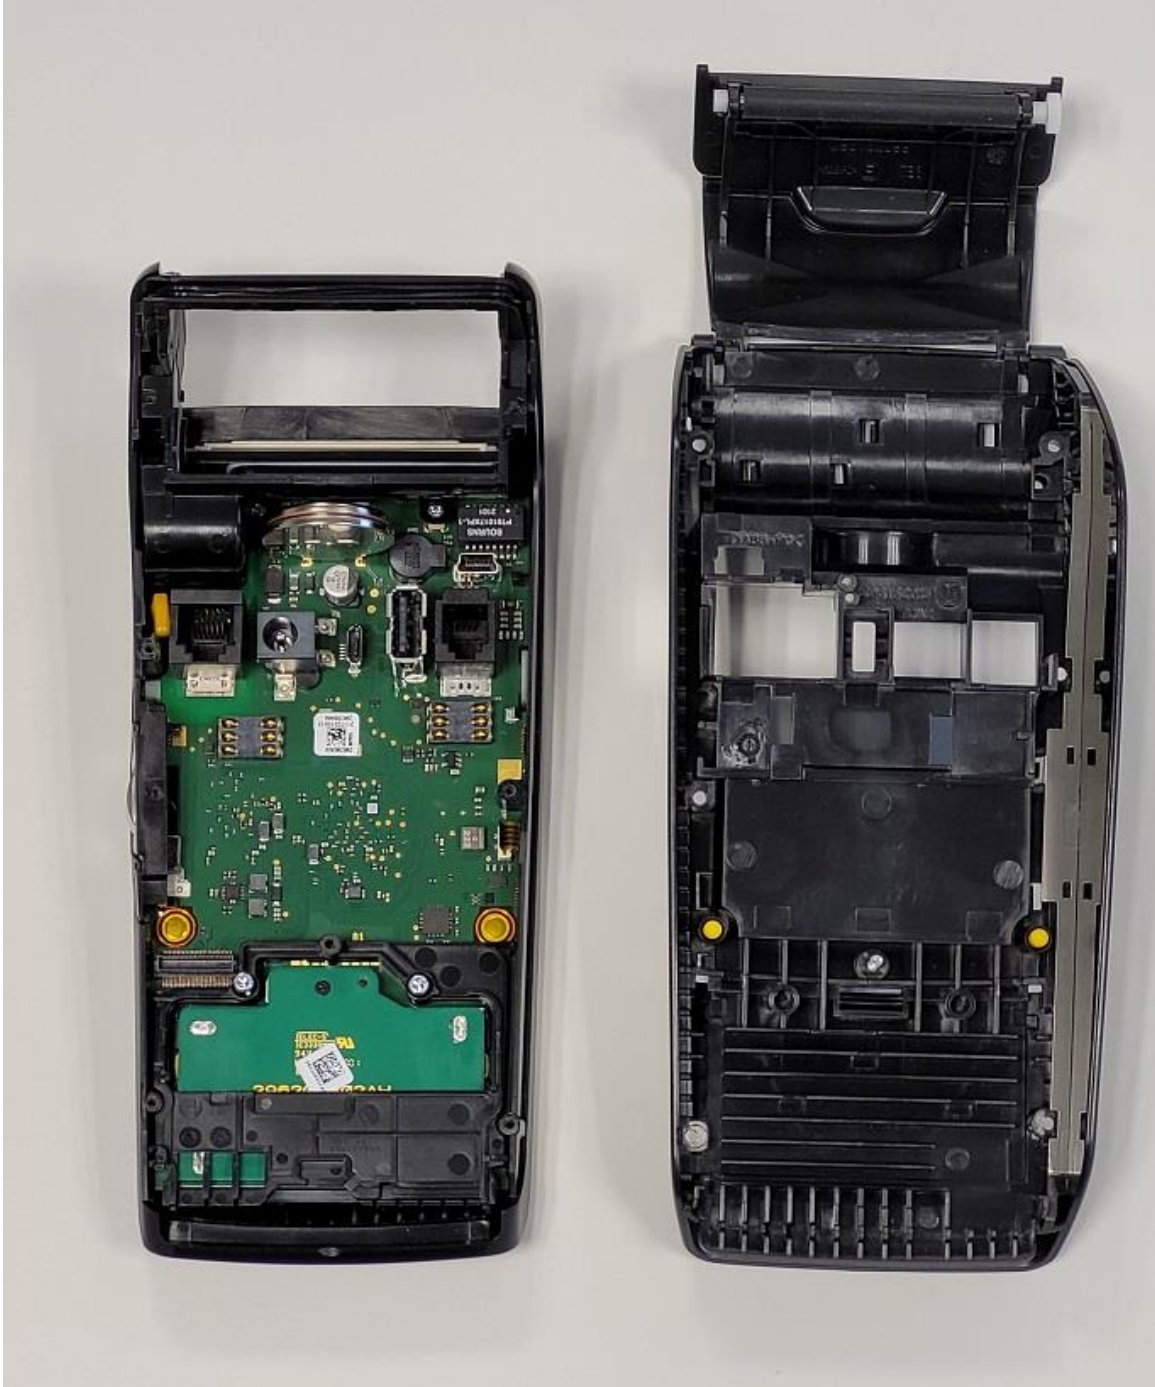

## EXTERNAL PHOTOS OF EQUIPMENT

FCCID: XKB-D5000M02

LCIE

**LCIE SUD EST**  
Laboratoire de Moirans  
Z.I. Centr'Alp  
170, Rue de Chatagnon  
38430 MOIRANS – France

LCIE

**LCIE SUD EST**  
Laboratoire de Moirans  
Z.I. Centr'Alp  
170, Rue de Chatagnon  
38430 MOIRANS – France