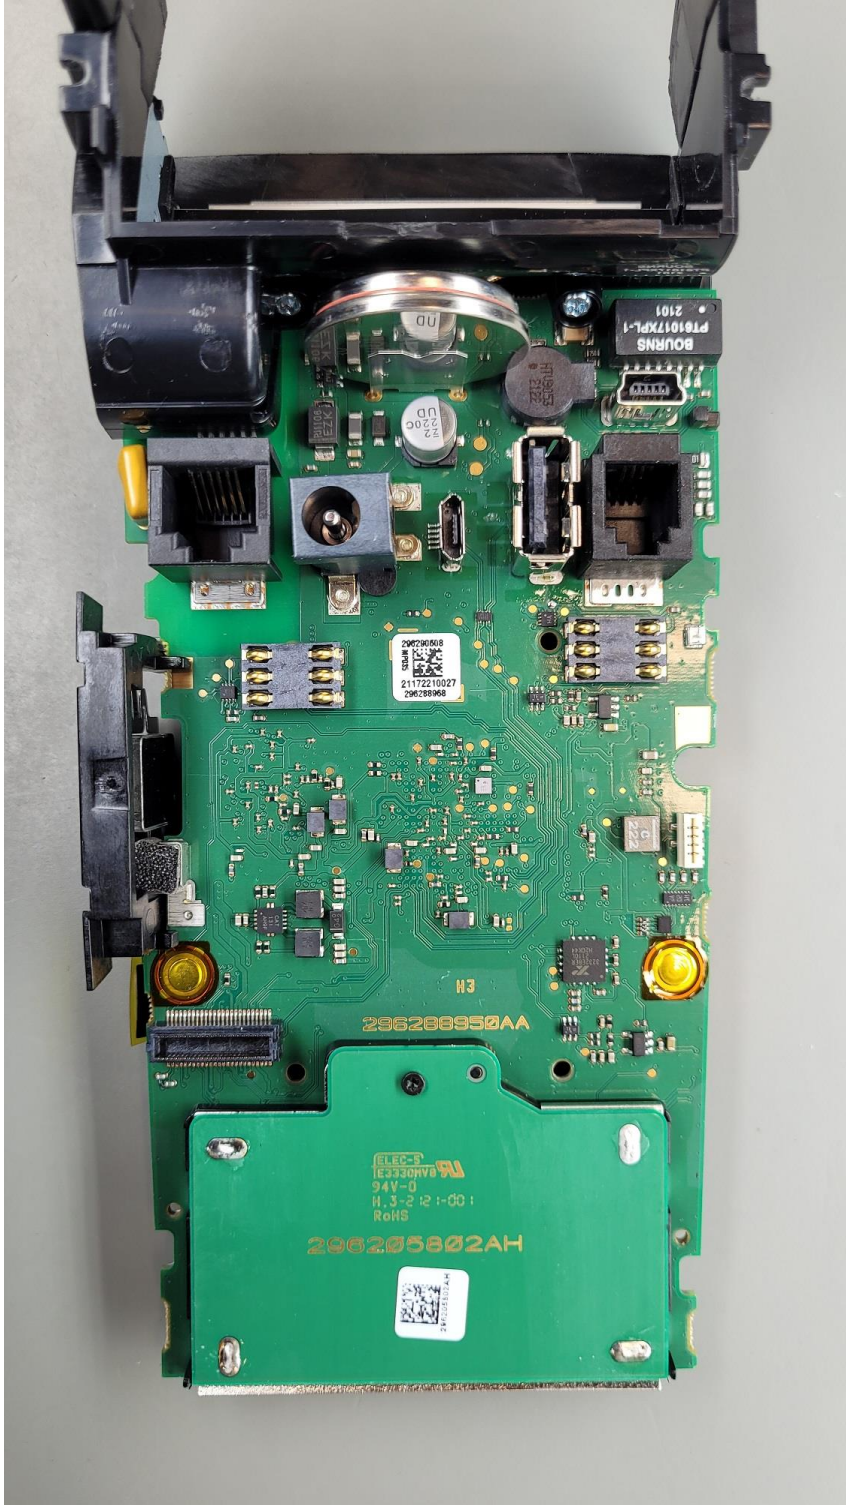

LCIE

LCIE SUD EST
Laboratoire de Moirans
Z.I. Centr'Alp
170, Rue de Chatagnon
38430 MOIRANS – France