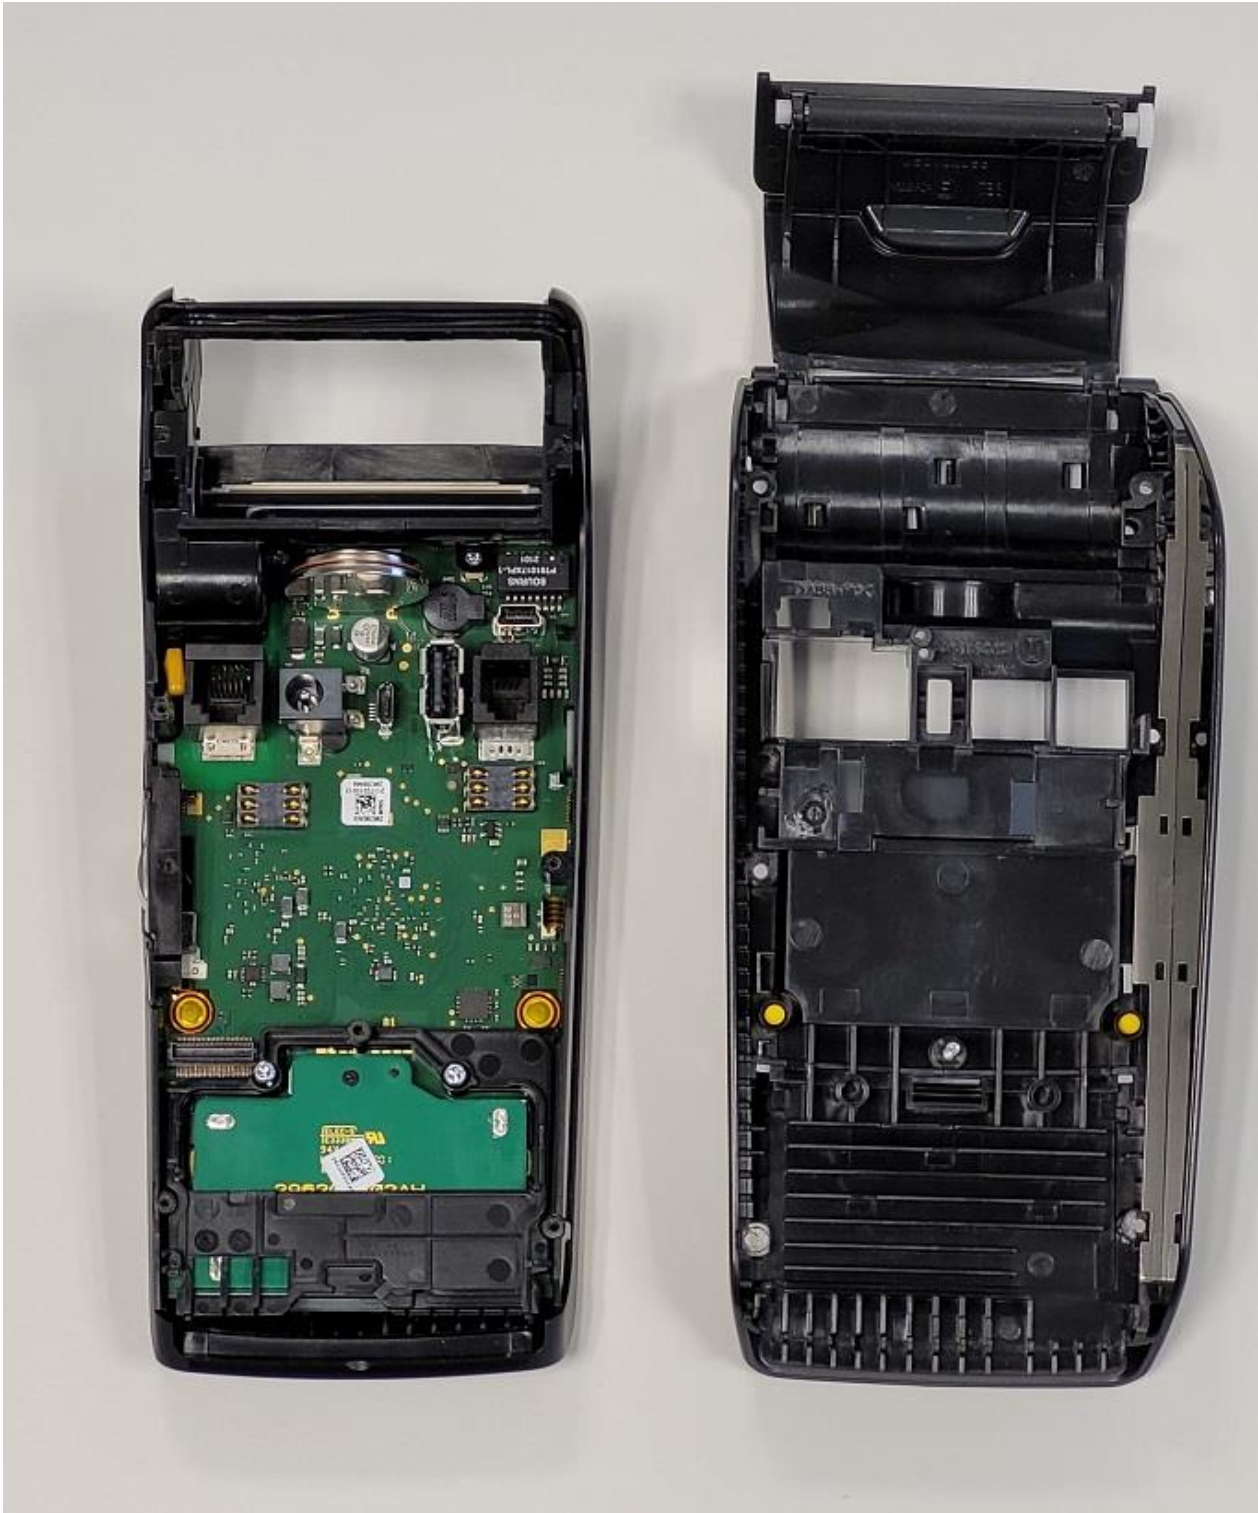

LCIE SUD EST
Laboratoire de Moirans
Z.I. Centr'Alp
170, Rue de Chatagnon
38430 MOIRANS – France

INTERNAL PHOTOS OF EQUIPMENT

FCCID: XKB-D5000M02

LCIE

LCIE SUD EST
Laboratoire de Moirans
Z.I. Centr'Alp
170, Rue de Chatagnon
38430 MOIRANS – France