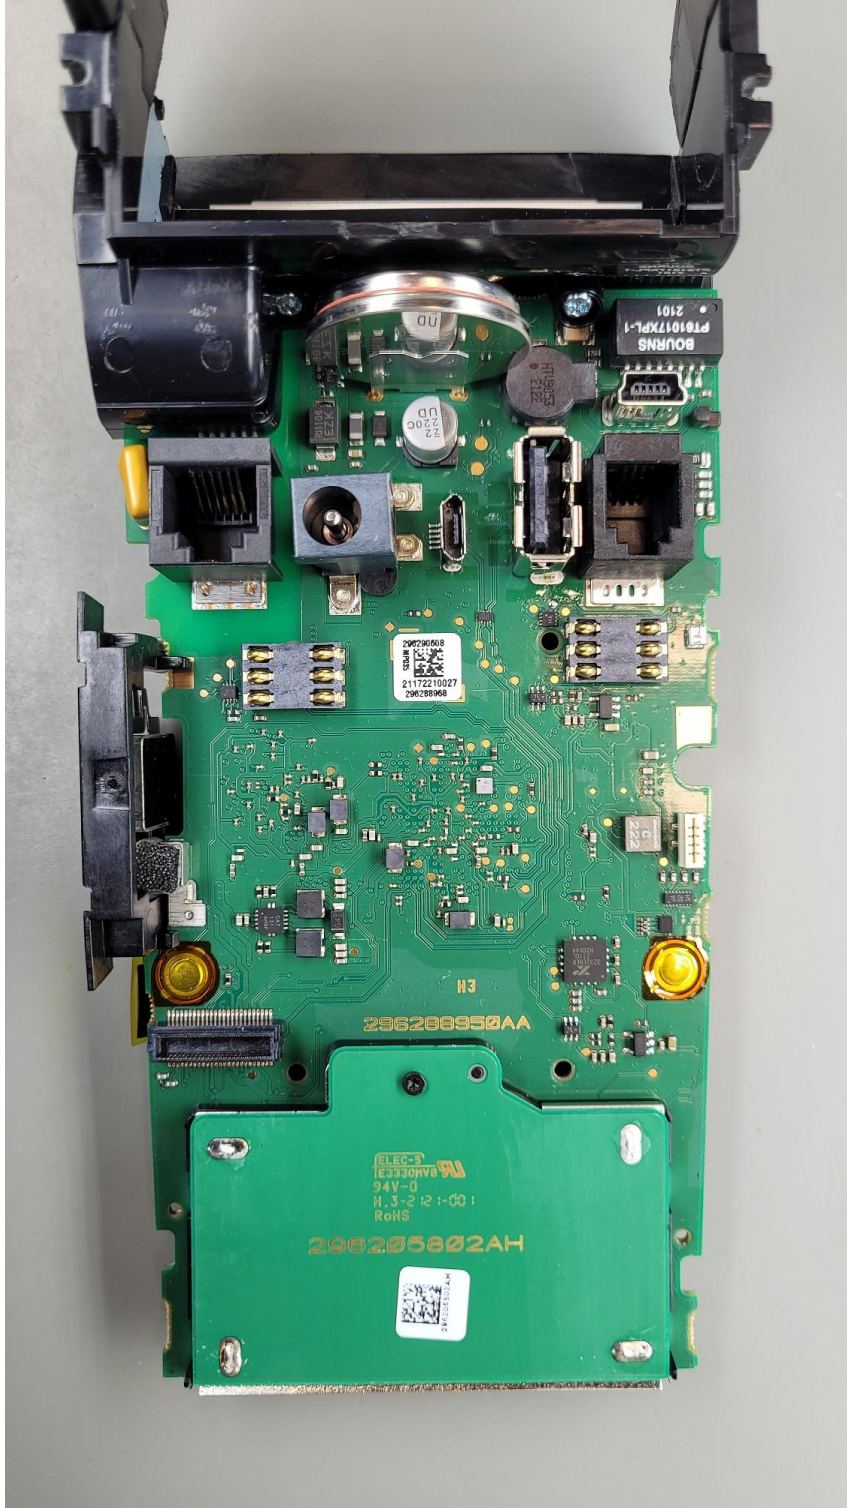

LCIE SUD EST
Laboratoire de Moirans
Z.I. Centr'Alp
170, Rue de Chatagnon
38430 MOIRANS – France

INTERNAL PHOTOS OF EQUIPMENT

FCCID: XKB-D5000M02

LCIE

LCIE SUD EST
Laboratoire de Moirans
Z.I. Centr'Alp
170, Rue de Chatagnon
38430 MOIRANS – France

LCIE

LCIE SUD EST
Laboratoire de Moirans
Z.I. Centr'Alp
170, Rue de Chatagnon
38430 MOIRANS – France

LCIE

LCIE SUD EST
Laboratoire de Moirans
Z.I. Centr'Alp
170, Rue de Chatagnon
38430 MOIRANS – France

LCIE