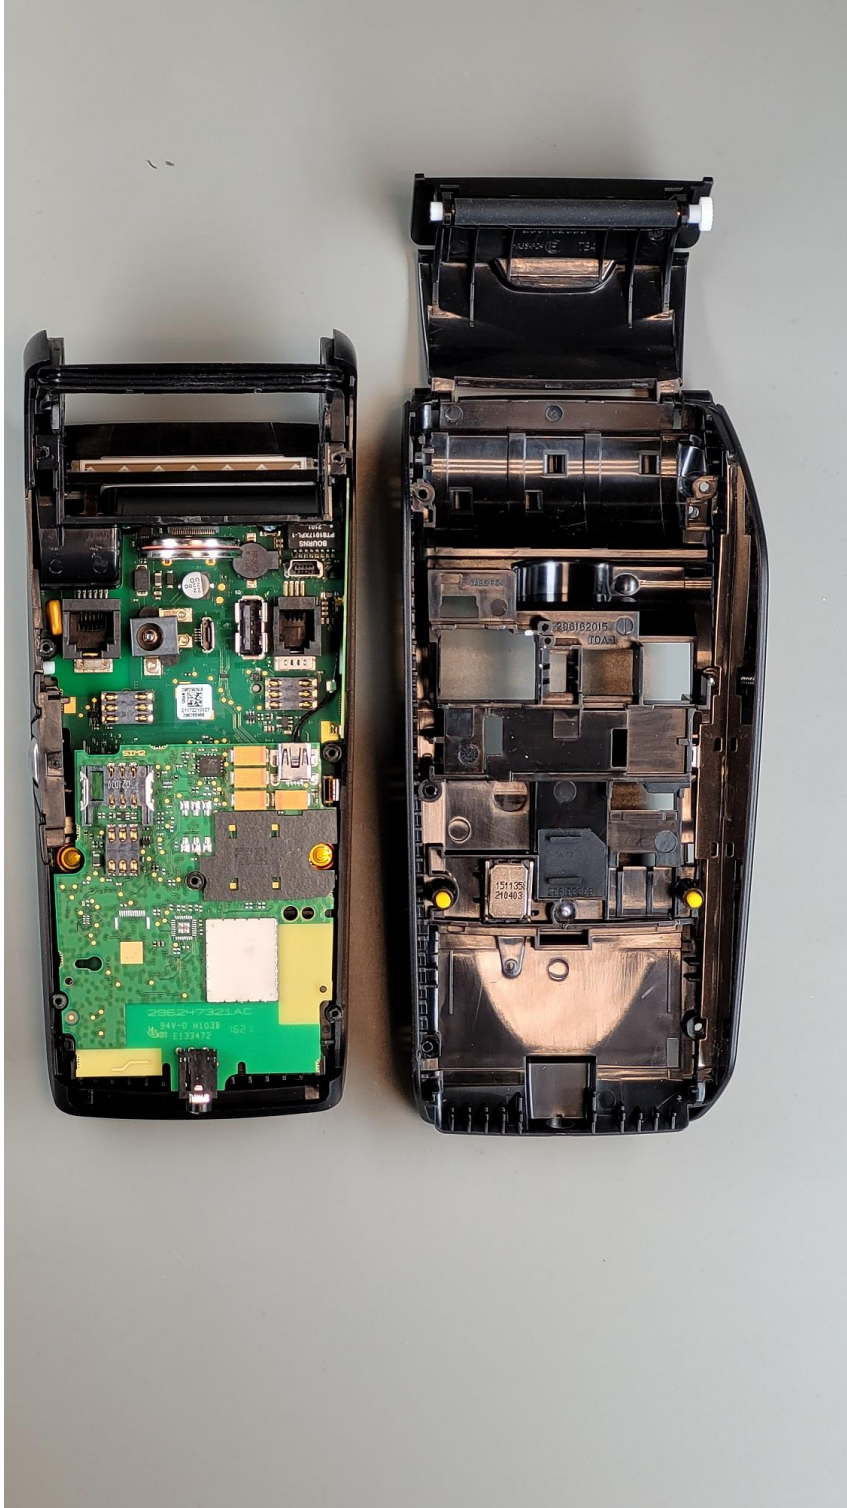

LCIE

LCIE SUD EST
Laboratoire de Moirans
Z.I. Centr'Alp
170, Rue de Chatagnon
38430 MOIRANS – France