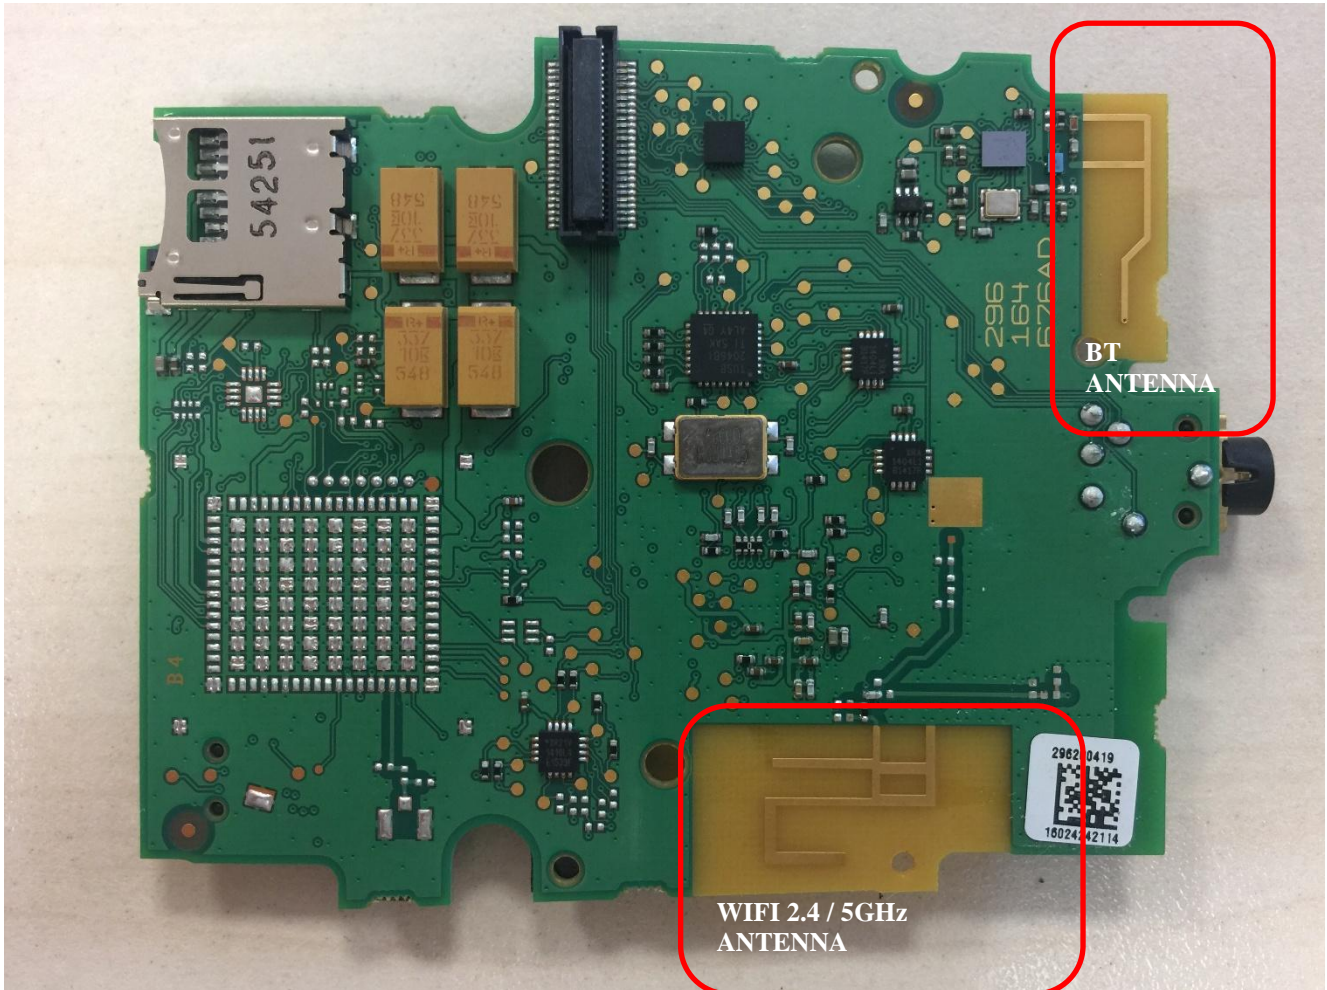

LCIE SUD EST
Laboratoire de Moirans
Z.I. Centr'Alp
170, Rue de Chatagnon
38430 MOIRANS – France

INTERNAL PHOTOS OF EQUIPMENT

FCCID: XKB-D5000CLWIBT

LCIE

LCIE SUD EST
Laboratoire de Moirans
Z.I. Centr'Alp
170, Rue de Chatagnon
38430 MOIRANS – France

LCIE SUD EST
Laboratoire de Moirans
Z.I. Centr'Alp
170, Rue de Chatagnon
38430 MOIRANS – France

LCIE

L C I E

LCIE SUD EST
Laboratoire de Moirans
Z.I. Centr'Alp
170, Rue de Chatagnon
38430 MOIRANS – France