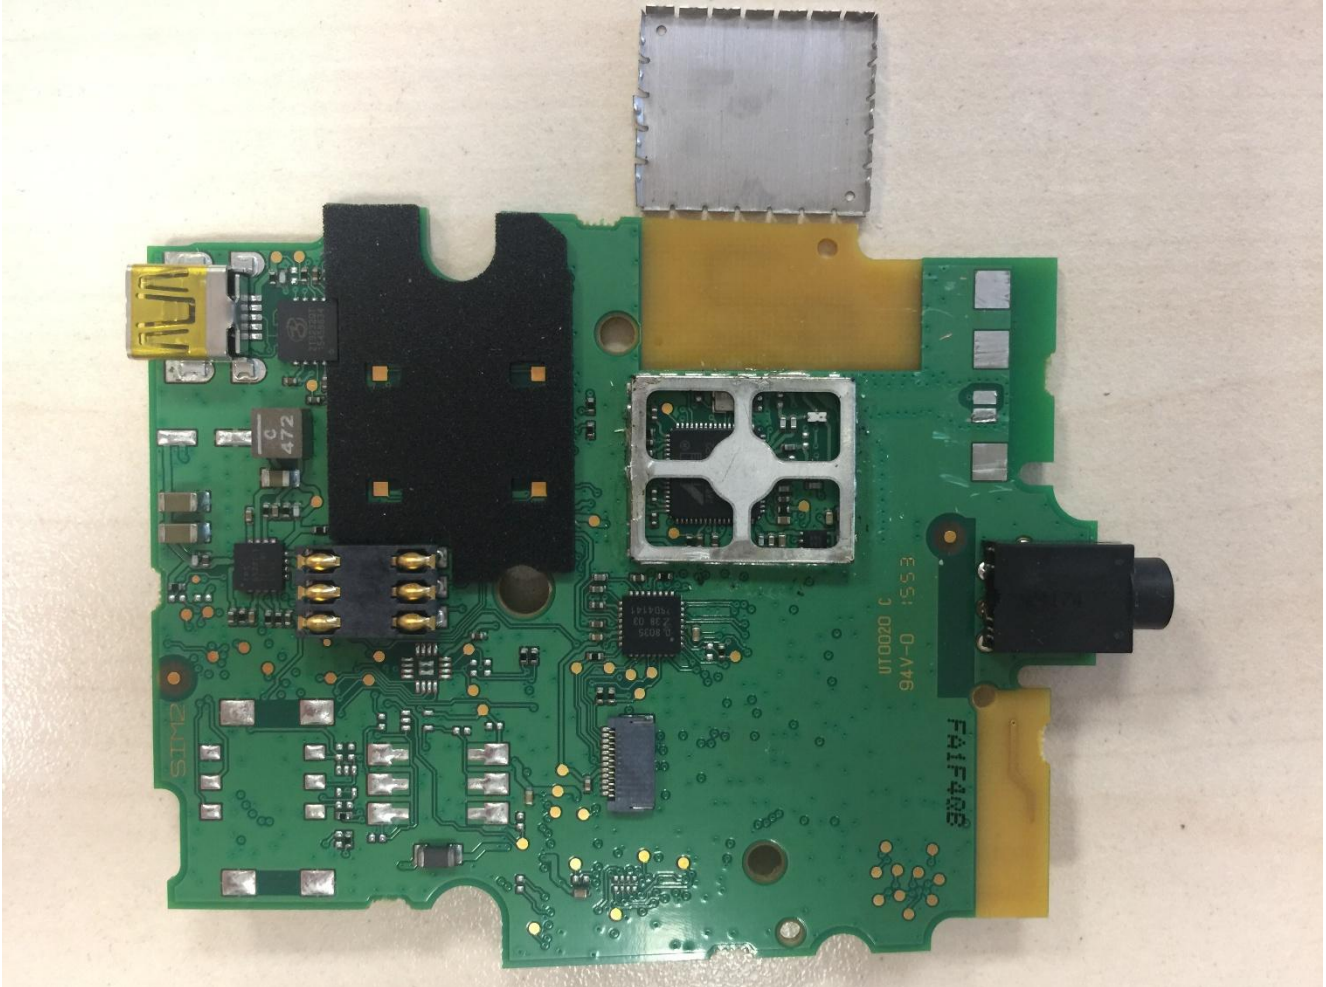

LCIE

LCIE SUD EST
Laboratoire de Moirans
Z.I. Centr'Alp
170, Rue de Chatagnon
38430 MOIRANS – France