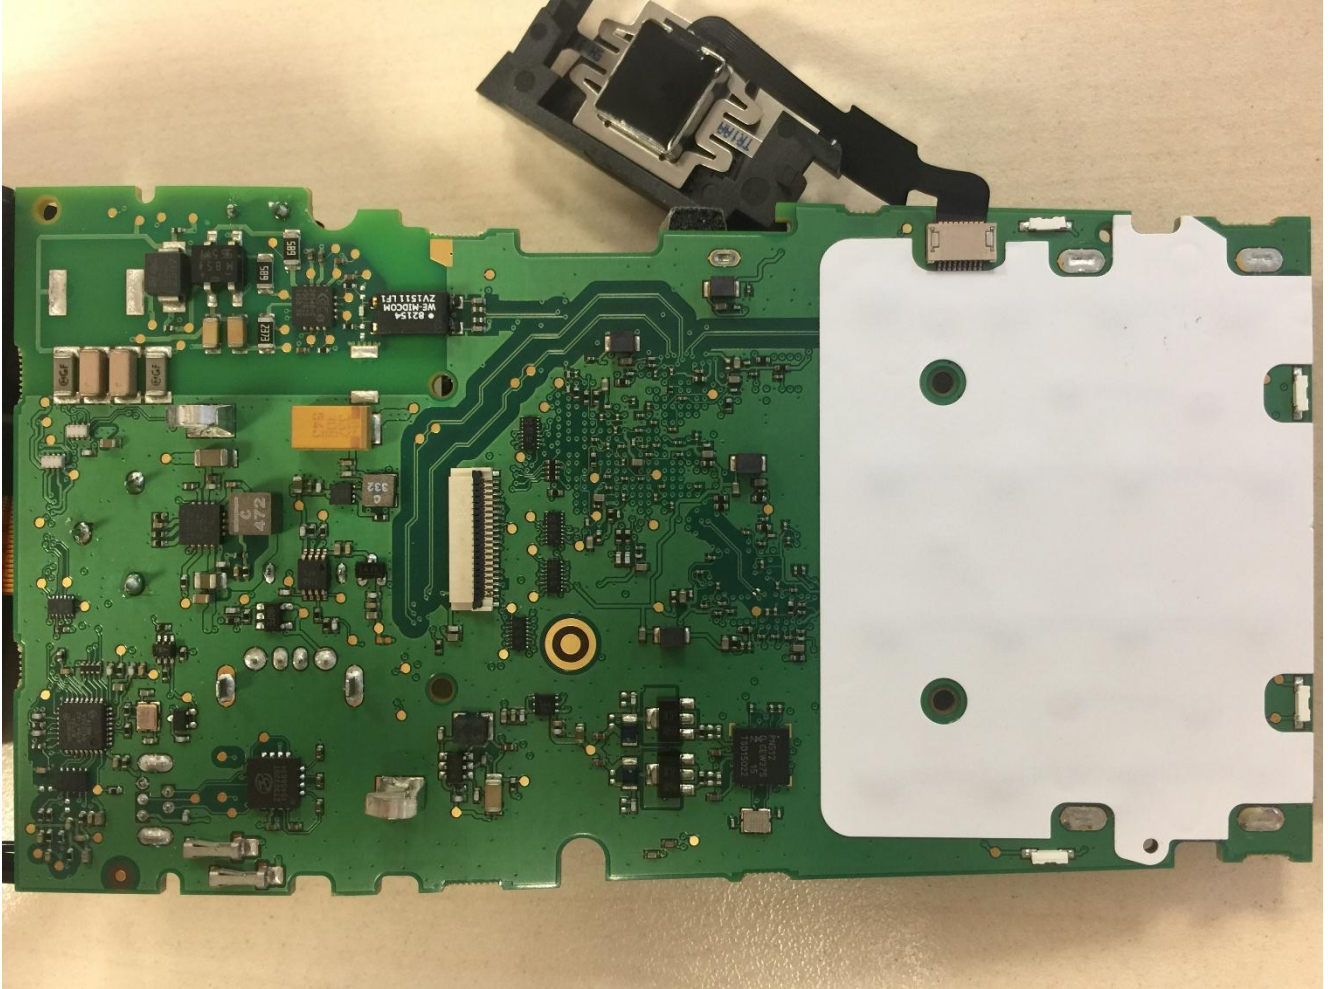

LCIE

LCIE SUD EST
Laboratoire de Moirans
Z.I. Centr'Alp
170, Rue de Chatagnon
38430 MOIRANS – France