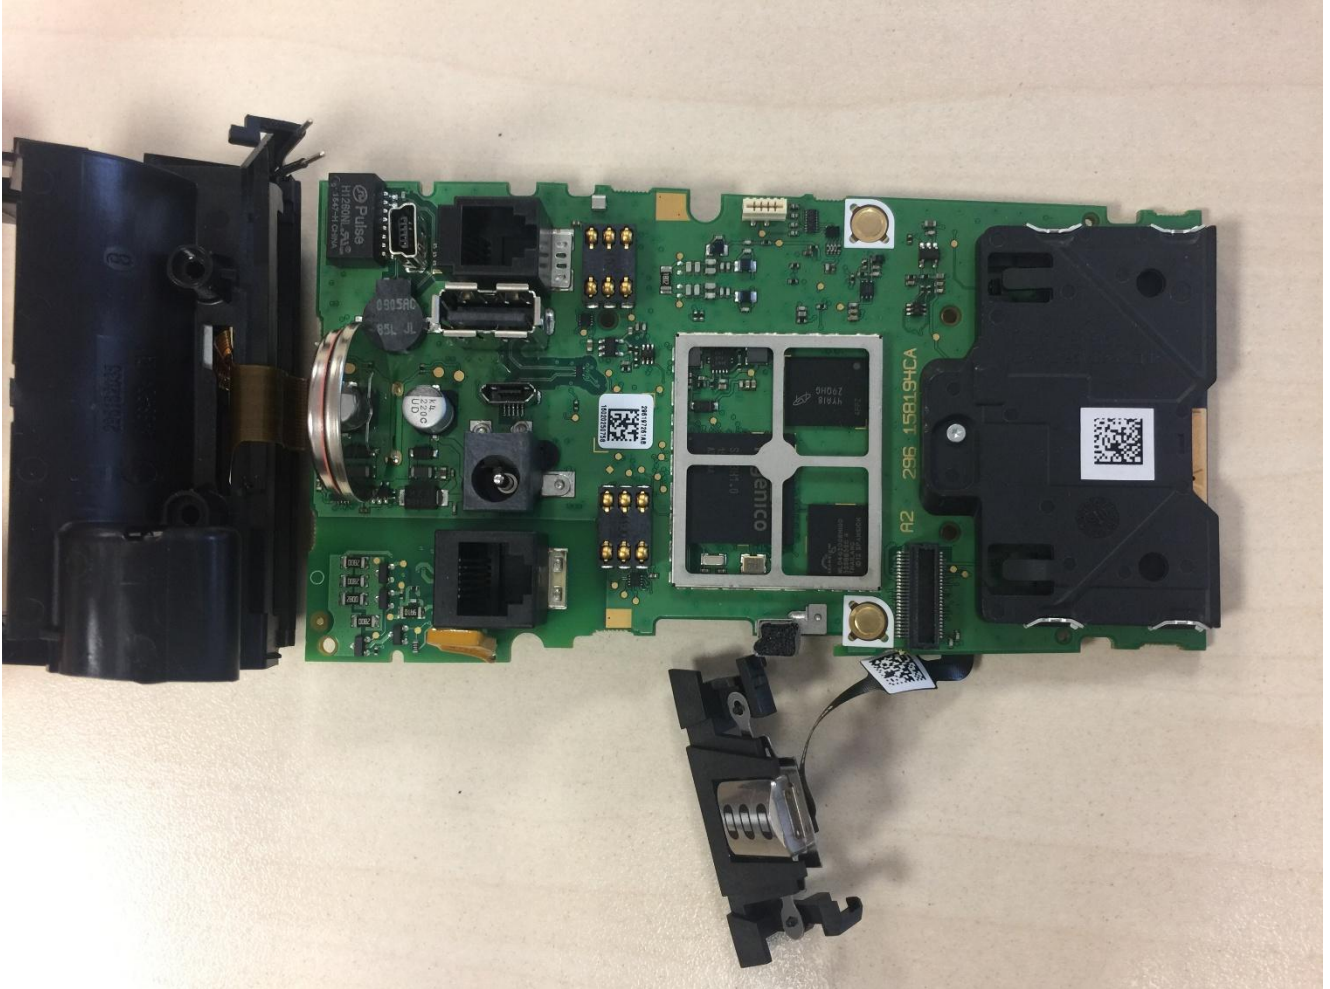

LCIE

LCIE SUD EST
Laboratoire de Moirans
Z.I. Centr'Alp
170, Rue de Chatagnon
38430 MOIRANS – France