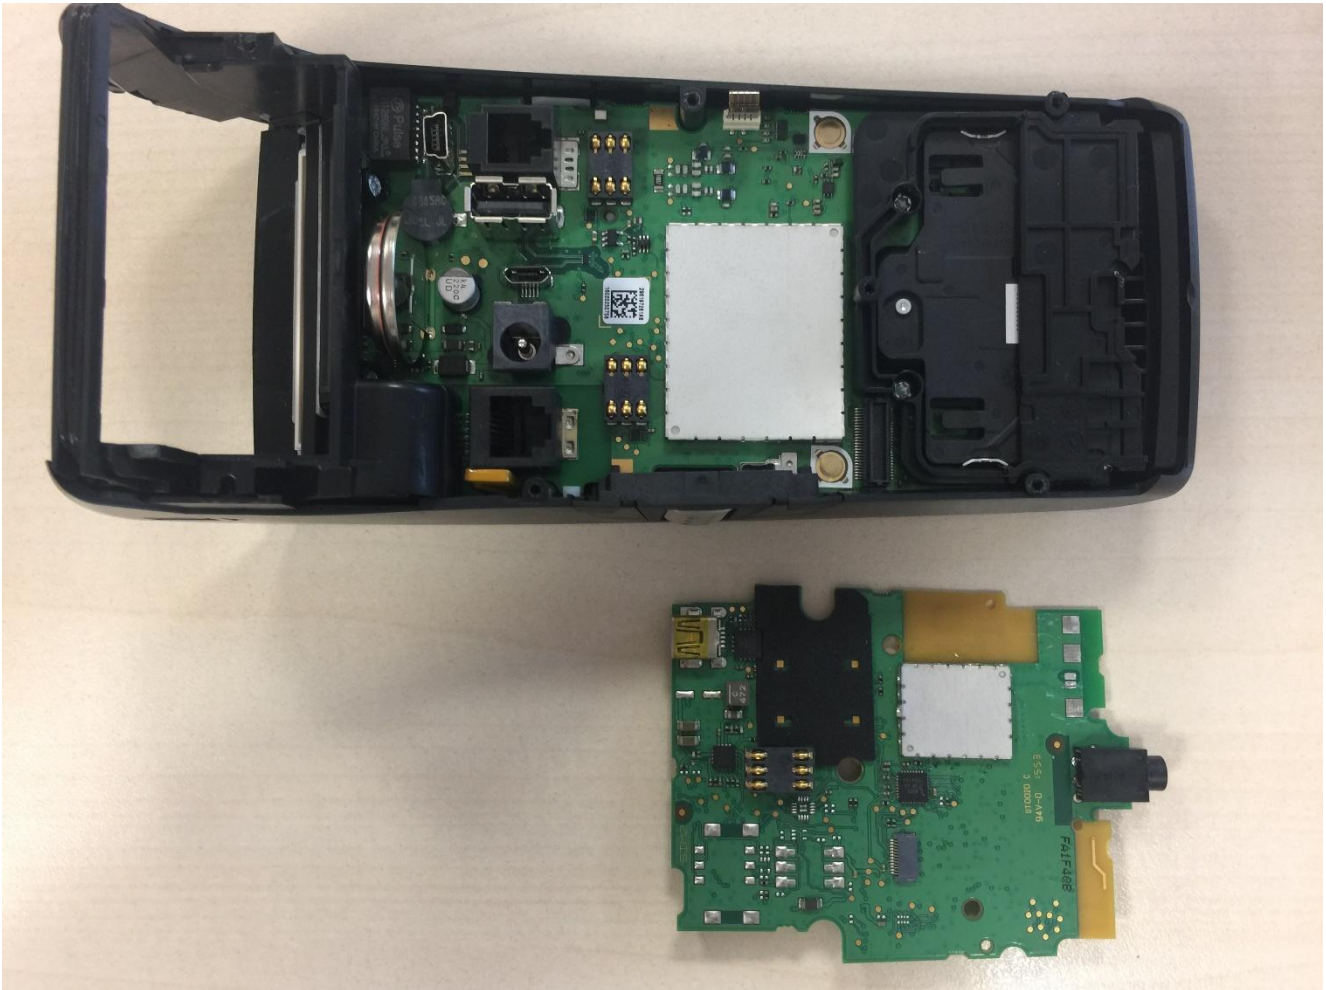

LCIE SUD EST
Laboratoire de Moirans
Z.I. Centr'Alp
170, Rue de Chatagnon
38430 MOIRANS – France

INTERNAL PHOTOS OF EQUIPMENT

FCCID: XKB-D5000CLWIBT

LCIE

LCIE SUD EST
Laboratoire de Moirans
Z.I. Centr'Alp
170, Rue de Chatagnon
38430 MOIRANS – France