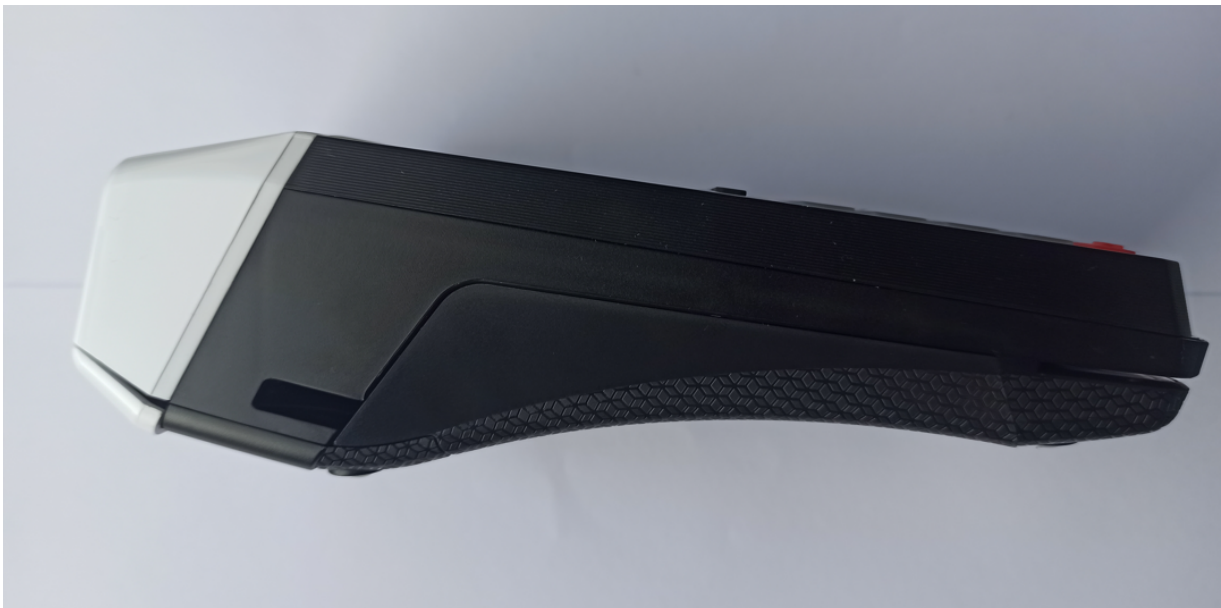

ingenico

FCC ID: XKB-D2600CLW
IC ID: 2586D-D2600CLW

Desk/2600 CL/WiFi

ingenico

ingenico

ingenico