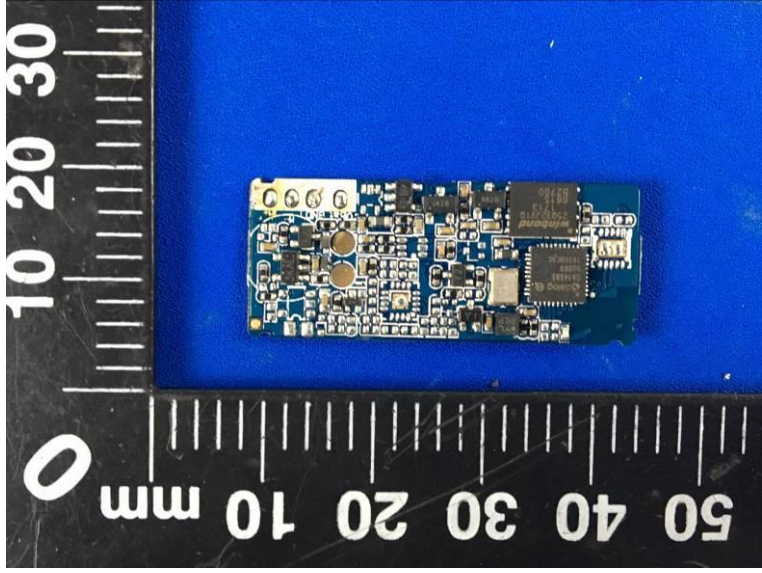

Antenna

-WET 301426  
+3.7V 80mAh