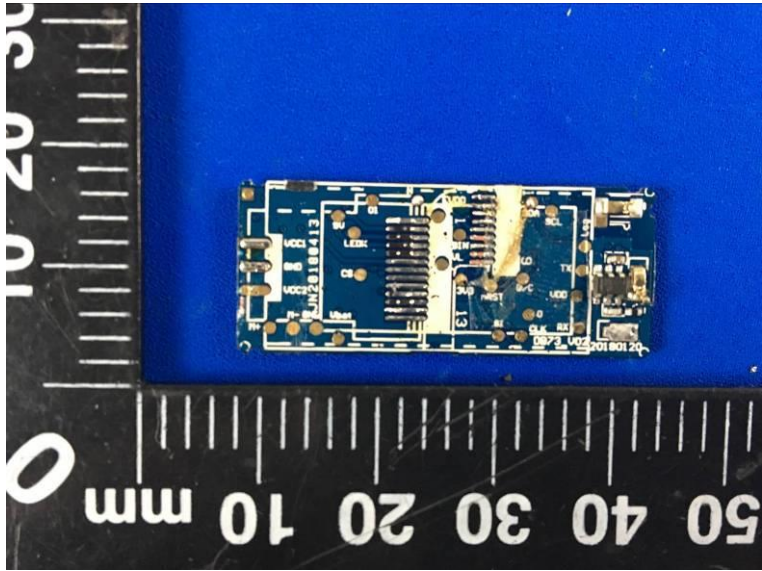

Antenna

-WET 301426  
+3.7V 80mAh