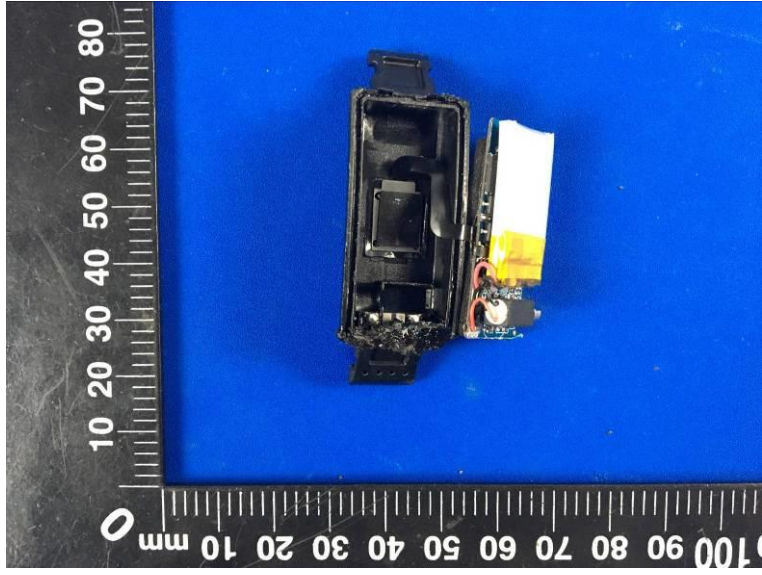

Antenna

-WET 301426  
+3.7V 80mAh