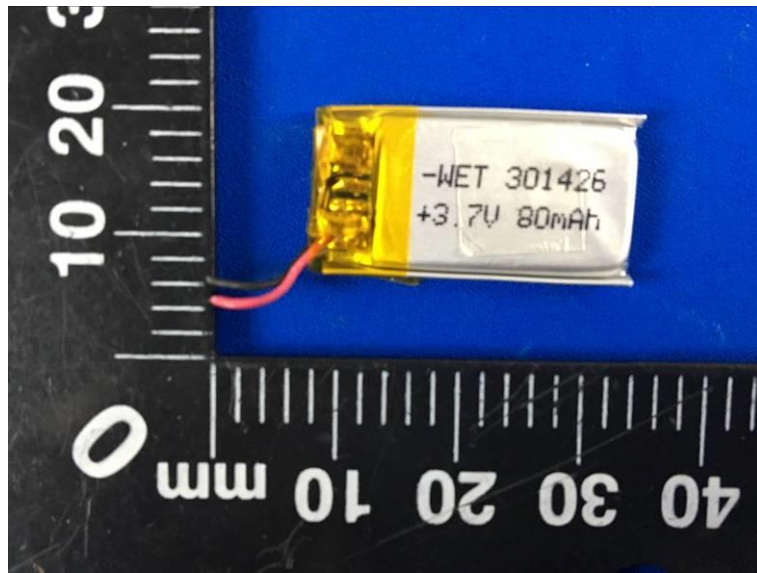

Antenna

-WET 301426  
+3.7V 80mAh