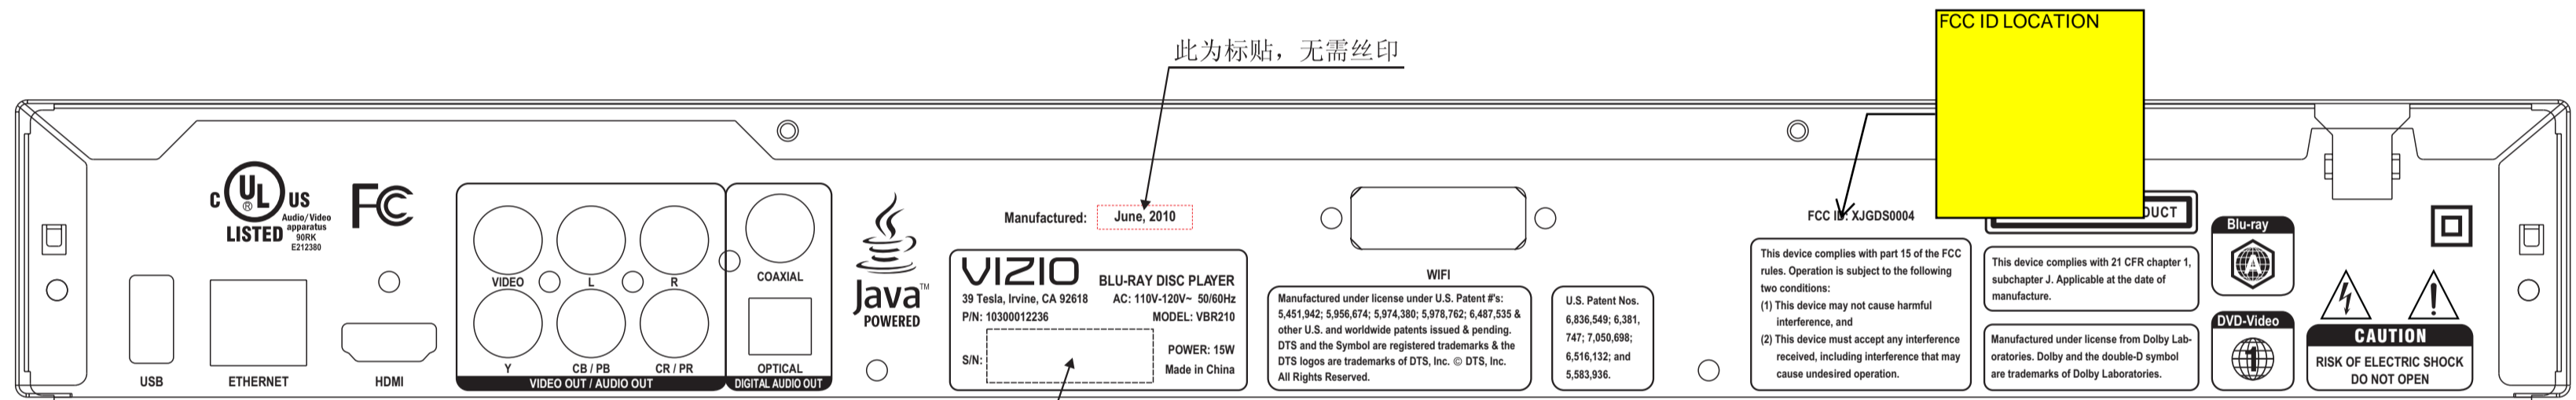

1	2	3	4	5	6	7			
样品数量	6PCS	版本号			变更记录		日期	签名	批准
回样日期		A							
备注									

DS-B029D-R后板丝印

注: 黑色后板, 丝印灰色 (pantone: 428C)

P/N:1-8102-B029-0005-R		名称: 后板	
机型: DS-B029D-R		客户确认 (如需要):	
德赛视听科技有限公司 DESAY A&V SCIENCE AND TECHNOLOGY CO., LTD.	结构:	审核:	
	电子:	审核:	比例: 无
	设计: 王小燕	批准: 汪庆华	第1页, 共1页