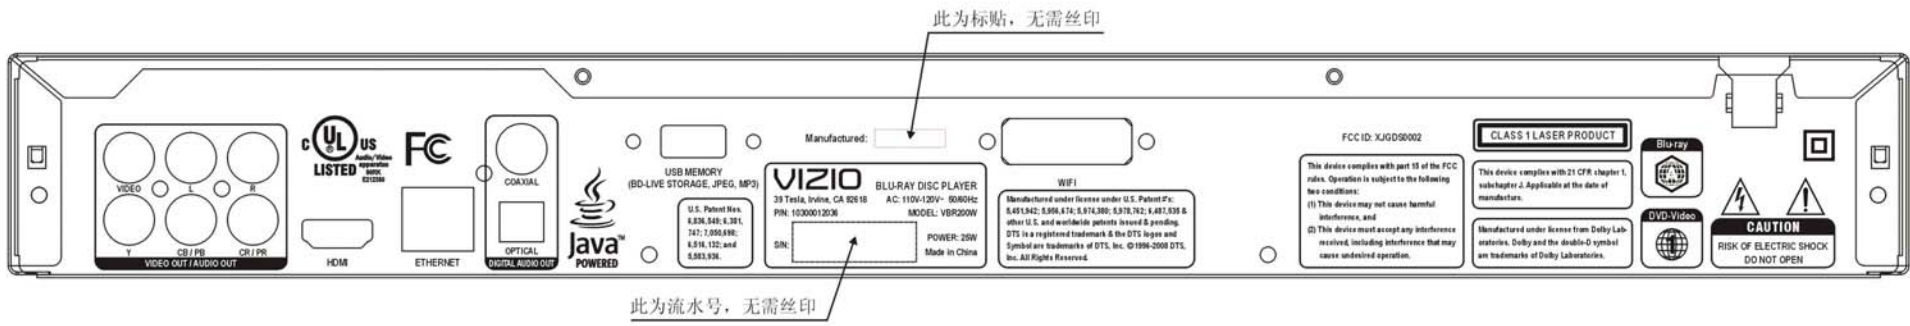

样品数量	6PCS
回样日期	
备注	

版本号	变更记录	日期	签名	批准
A				

DS-B029C-R后板丝印

注: 黑色后板, 丝印灰色 (pantone: 428C)

P/N:1-8102-B029-0004-R	名称: 后板		
机型: DS-B029C-R	客户确认 (如需要):		
德曼视听科技有限公司 DESAY AAV SCIENCE AND TECHNOLOGY CO., LTD.	结构:	审核:	
	电子:	审核:	比例: 无
	设计: 王小燕	批准: 汪庆华	第1页, 共1页
丝印图	幅面 A3		