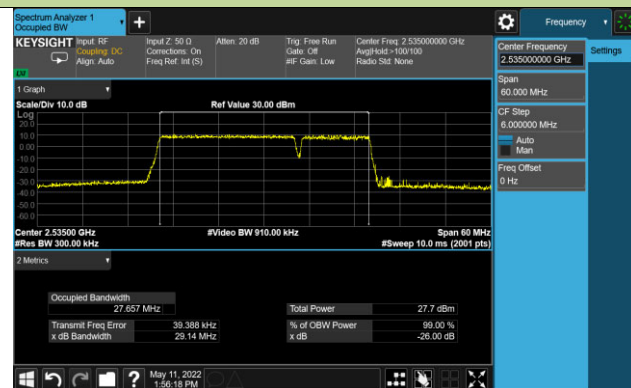

20+10MHz Channel Bandwidth