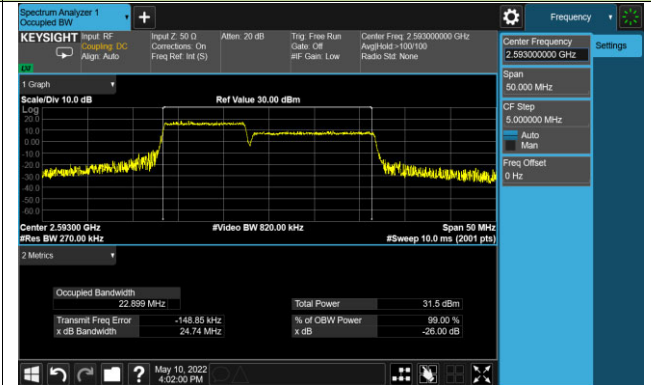

10+15MHz Channel Bandwidth