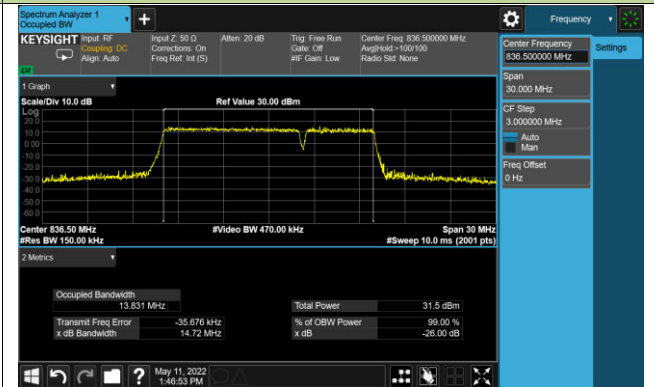

10+5MHz Channel Bandwidth