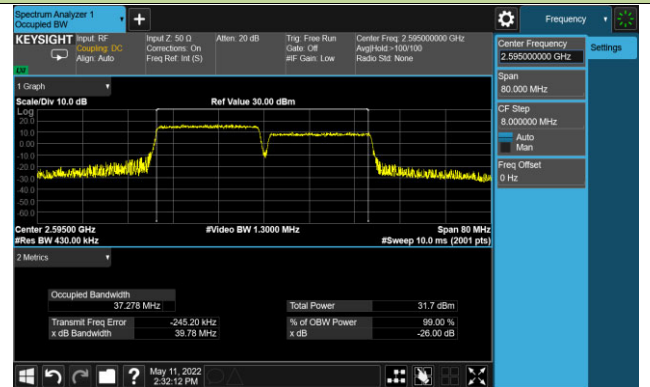

20+20MHz Channel Bandwidth