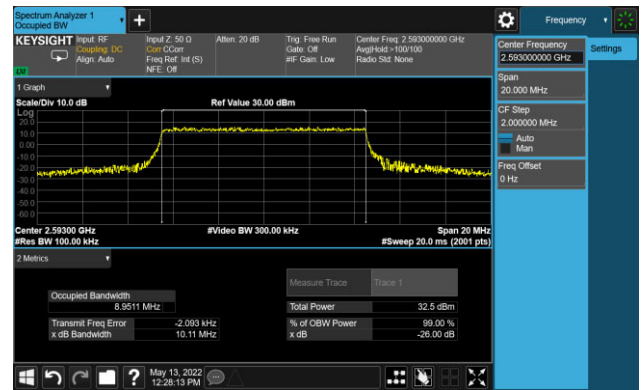

10MHz Channel Bandwidth