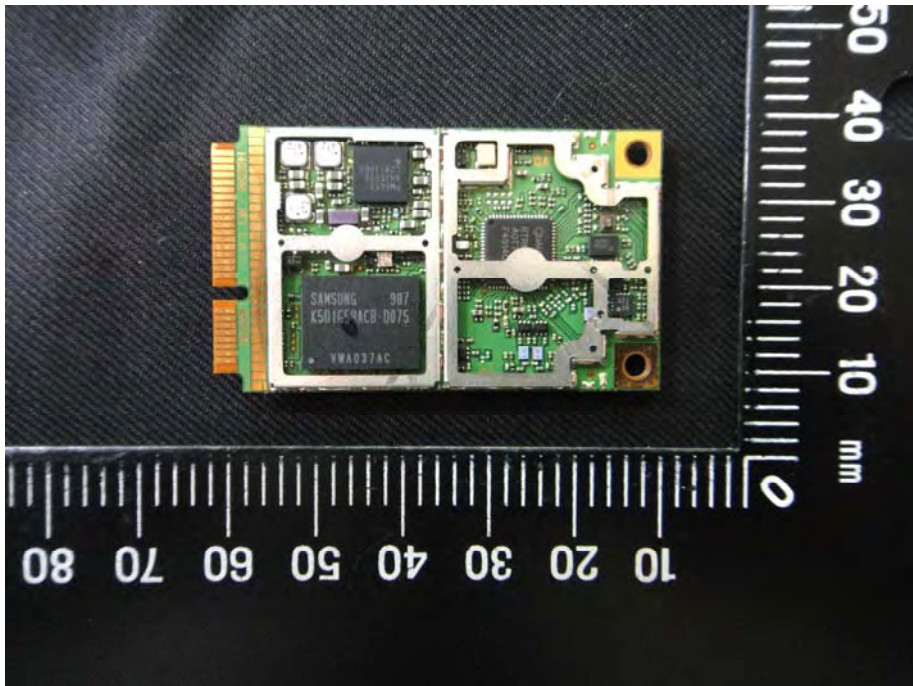

# **Internal Photos**

**Model Number: 3G10WVR2**

**FCC ID: XIA-3G10WVR2**

**IC ID: 8847A-3G10WVR2**

EUT Photo 1 )

EUT Photo 2 )

EUT Photo 3 )

EUT Photo 4 )

EUT Photo 5 )

EUT Photo 6 )

EUT Photo 7 )

EUT Photo 8 )

EUT Photo 9 )

EUT Photo 10 )

EUT Photo 11 )

EUT Photo 12 )