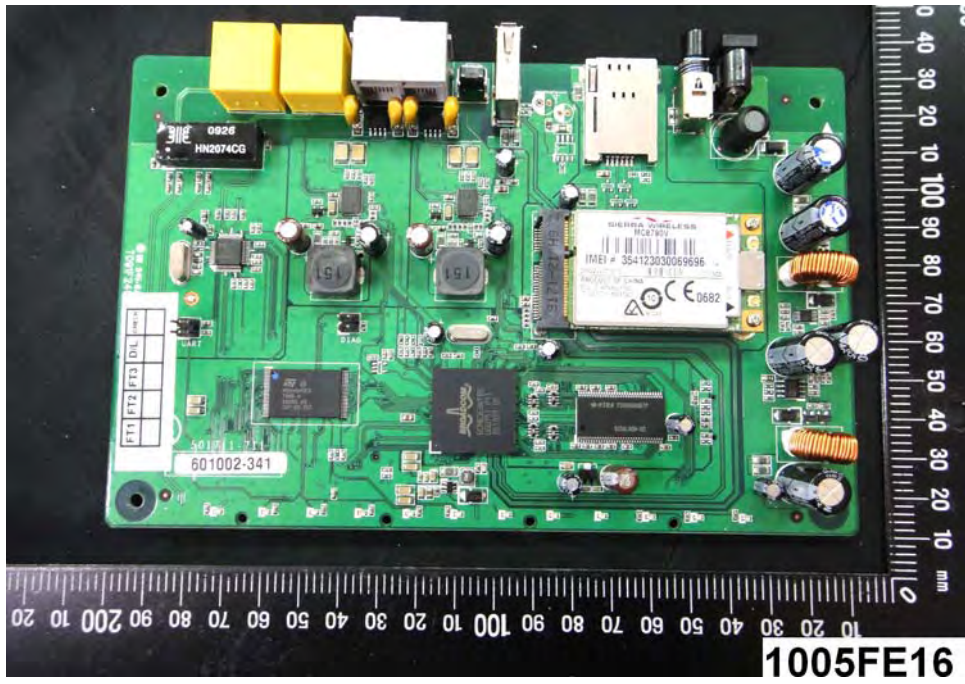

Internal Photos

Model Number: 3G10WVR

FCC ID: XIA-3G10WVR

EUT Photo 1)

EUT Photo 2)

EUT Photo 3)

EUT Photo 4)

EUT Photo 7)

EUT Photo 8)

EUT Photo 9)

EUT Photo 10)

EUT Photo 11)

EUT Photo 12)

EUT Photo 13)