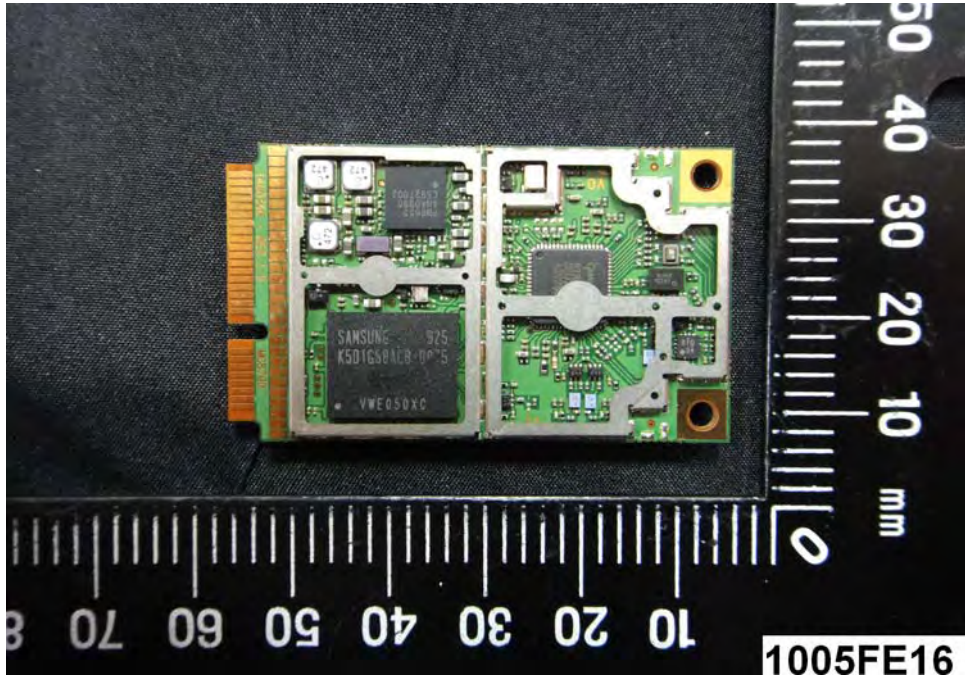

Internal Photos

Model Number: 3G10WVR

FCC ID: XIA-3G10WVR

EUT Photo 1)

EUT Photo 2)

EUT Photo 3)

EUT Photo 4)

EUT Photo 7)

EUT Photo 8)

EUT Photo 9)

EUT Photo 10)

EUT Photo 11)

EUT Photo 12)

EUT Photo 13)