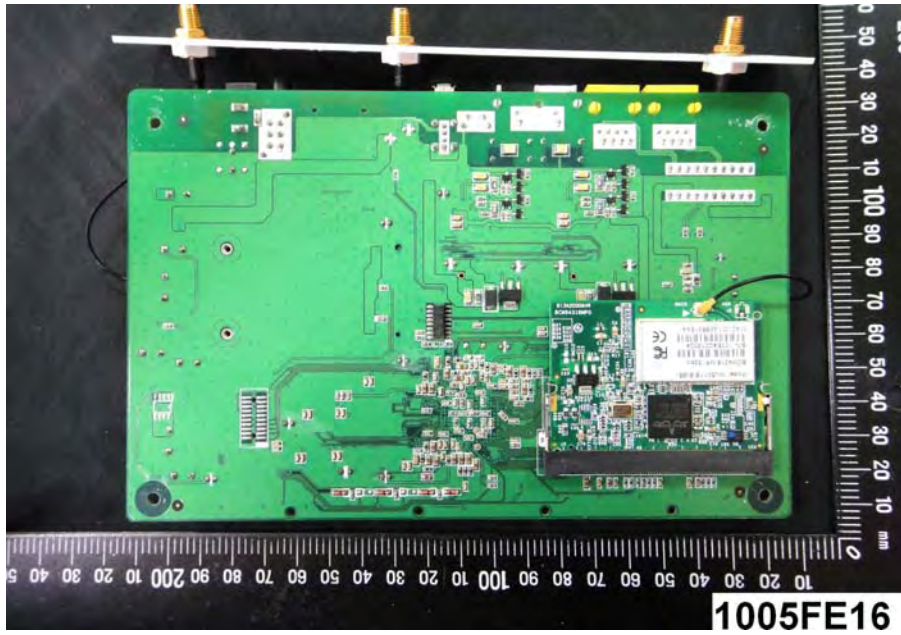

Internal Photos

Model Number: 3G10WVR

FCC ID: XIA-3G10WVR

EUT Photo 1)

EUT Photo 2)

EUT Photo 3)

EUT Photo 4)

EUT Photo 7)

EUT Photo 8)

EUT Photo 9)

EUT Photo 10)

EUT Photo 11)

EUT Photo 12)

EUT Photo 13)