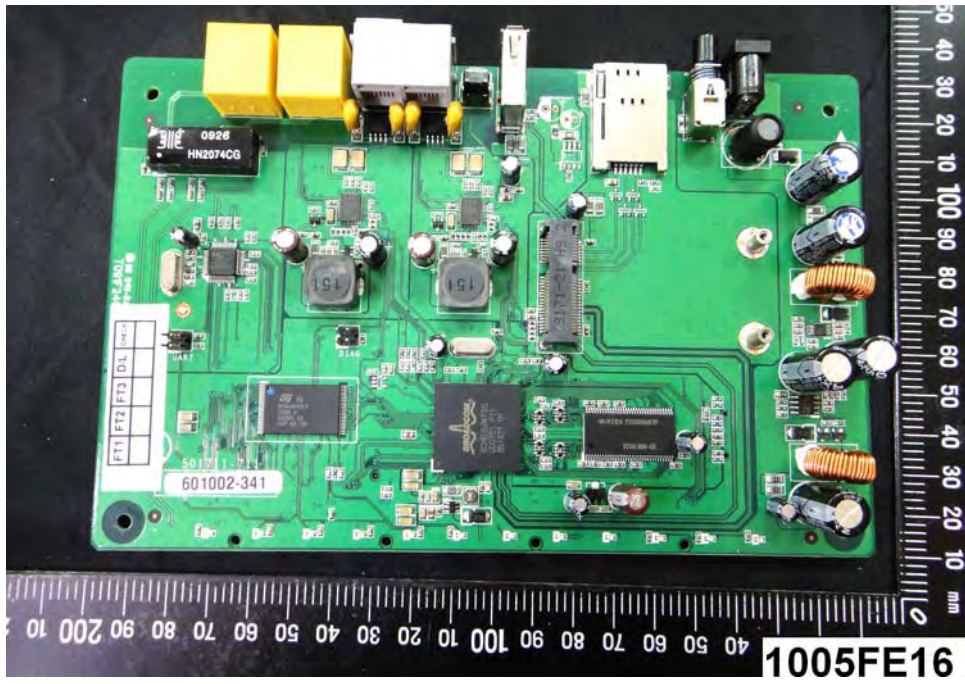

Internal Photos

Model Number: 3G10WVR

FCC ID: XIA-3G10WVR

EUT Photo 1)

EUT Photo 2)

EUT Photo 3)

EUT Photo 4)

EUT Photo 7)

EUT Photo 8)

EUT Photo 9)

EUT Photo 10)

EUT Photo 11)

EUT Photo 12)

EUT Photo 13)