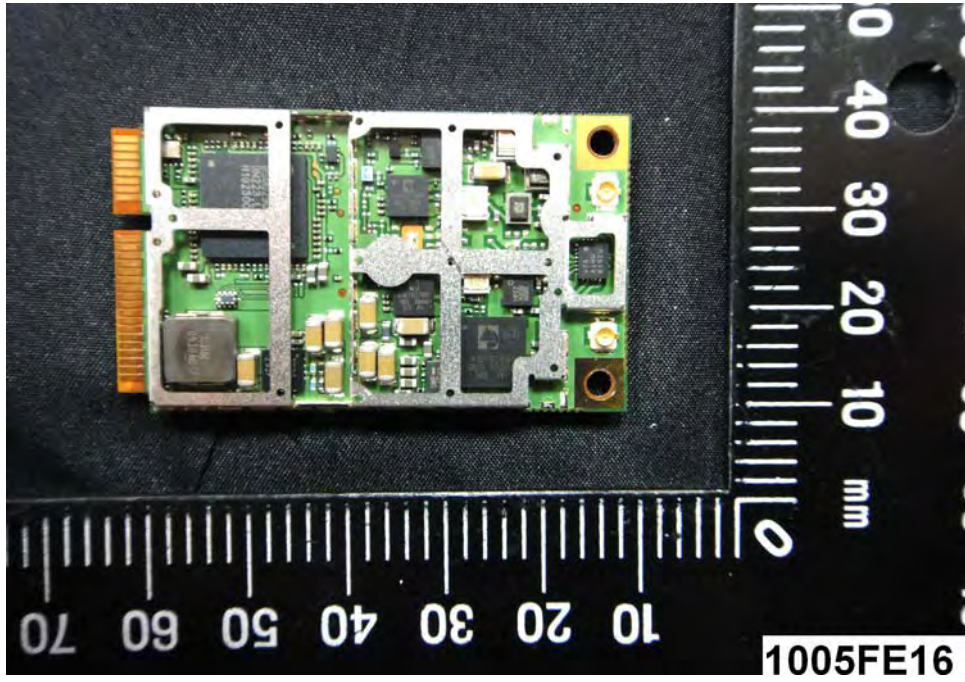

Internal Photos

Model Number: 3G10WVR

FCC ID: XIA-3G10WVR

EUT Photo 1)

EUT Photo 2)

EUT Photo 3)

EUT Photo 4)

EUT Photo 7)

EUT Photo 8)

EUT Photo 9)

EUT Photo 10)

EUT Photo 11)

EUT Photo 12)

EUT Photo 13)