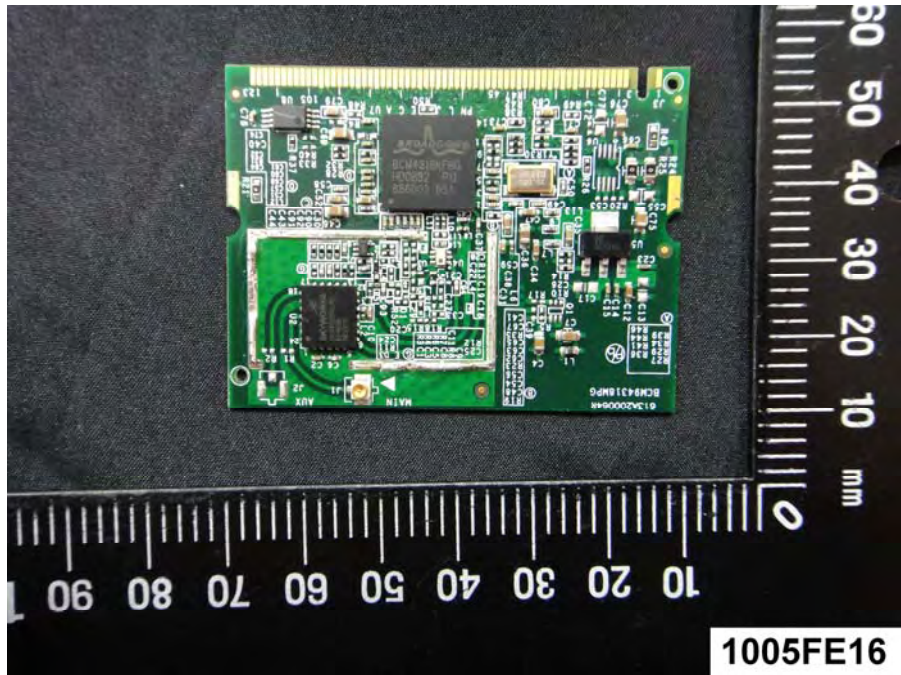

Internal Photos

Model Number: 3G10WVR

FCC ID: XIA-3G10WVR

EUT Photo 1)

EUT Photo 2)

EUT Photo 3)

EUT Photo 4)

EUT Photo 7)

EUT Photo 8)

EUT Photo 9)

EUT Photo 10)

EUT Photo 11)

EUT Photo 12)

EUT Photo 13)