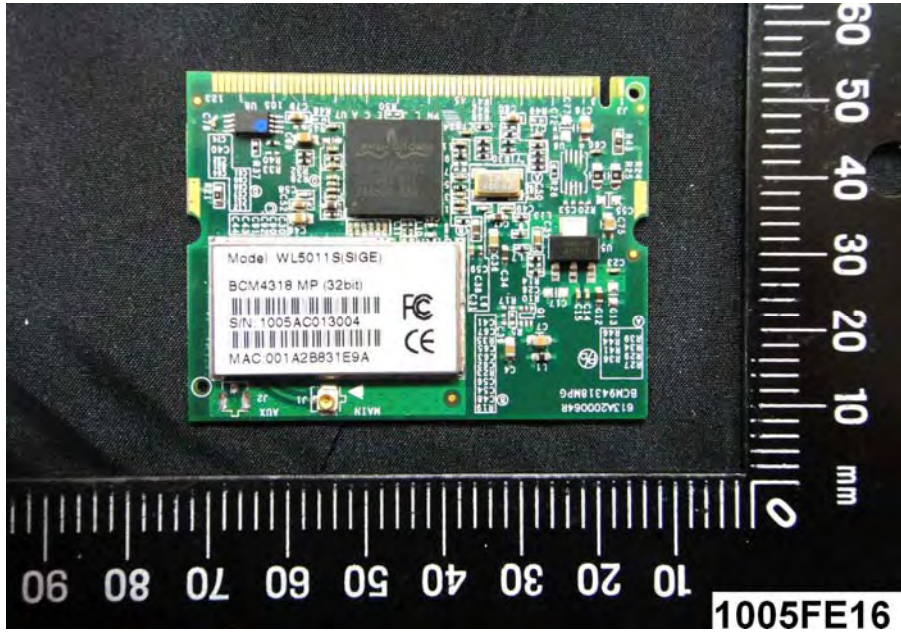

Internal Photos

Model Number: 3G10WVR

FCC ID: XIA-3G10WVR

EUT Photo 1)

EUT Photo 2)

EUT Photo 3)

EUT Photo 4)

EUT Photo 7)

EUT Photo 8)

EUT Photo 9)

EUT Photo 10)

EUT Photo 11)

EUT Photo 12)

EUT Photo 13)