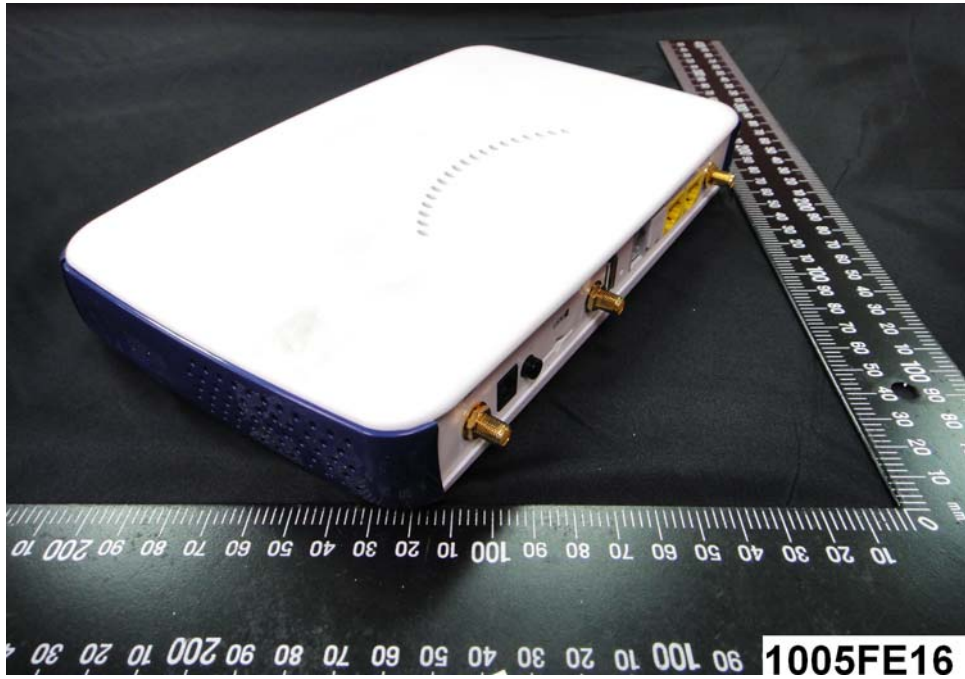

External Photos

Model Number: 3G10WVR

FCC ID: XIA-3G10WVR

EUT Photo 1)

EUT Photo 2)

EUT Photo 3)

EUT Photo 4)

EUT Photo 5)

1005FE16

EUT Photo 6)

1005FE16

EUT Photo 7)

EUT Photo 8)

EUT Photo 9)

EUT Photo 10)

EUT Photo 11)