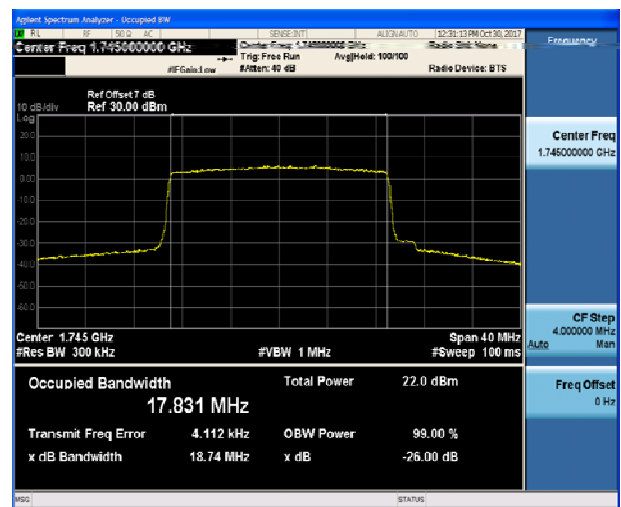

### LTE Band 4 16QAM 10MHz CH-High

LTE Band 4 QPSK 15MHz CH-Low

LTE Band 4 QPSK 20MHz CH-Low

LTE Band 4 QPSK 15MHz CH-Middle

LTE Band 4 QPSK 20MHz CH-Middle

LTE Band 4 QPSK 15MHz CH-High

LTE Band 4 QPSK 20MHz CH-High

LTE Band 12 QPSK 1.4MHz CH-Low

LTE Band 12 QPSK 3MHz CH-Low

LTE Band 12 QPSK 1.4MHz CH-Middle

LTE Band 12 QPSK 3MHz CH-Middle

LTE Band 12 QPSK 1.4MHz CH-High

LTE Band 12 QPSK 3MHz CH-High