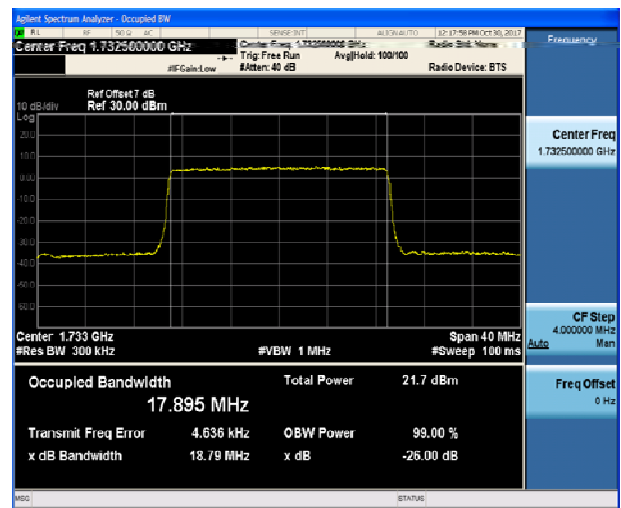

### LTE Band 4 16QAM 10MHz CH-High

LTE Band 4 QPSK 15MHz CH-Low

LTE Band 4 QPSK 20MHz CH-Low

LTE Band 4 QPSK 15MHz CH-Middle

LTE Band 4 QPSK 20MHz CH-Middle

LTE Band 4 QPSK 15MHz CH-High

LTE Band 4 QPSK 20MHz CH-High

LTE Band 12 QPSK 1.4MHz CH-Low

LTE Band 12 QPSK 3MHz CH-Low

LTE Band 12 QPSK 1.4MHz CH-Middle

LTE Band 12 QPSK 3MHz CH-Middle

LTE Band 12 QPSK 1.4MHz CH-High

LTE Band 12 QPSK 3MHz CH-High