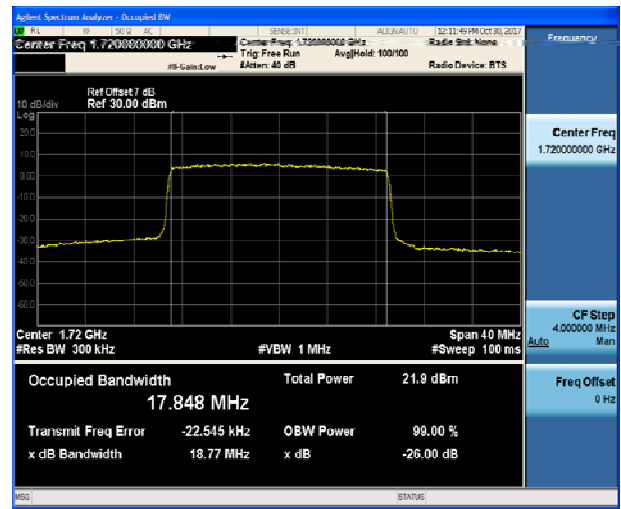

### LTE Band 4 16QAM 10MHz CH-High

LTE Band 4 QPSK 15MHz CH-Low

LTE Band 4 QPSK 20MHz CH-Low

LTE Band 4 QPSK 15MHz CH-Middle

LTE Band 4 QPSK 20MHz CH-Middle

LTE Band 4 QPSK 15MHz CH-High

LTE Band 4 QPSK 20MHz CH-High

LTE Band 12 QPSK 1.4MHz CH-Low

LTE Band 12 QPSK 3MHz CH-Low

LTE Band 12 QPSK 1.4MHz CH-Middle

LTE Band 12 QPSK 3MHz CH-Middle

LTE Band 12 QPSK 1.4MHz CH-High

LTE Band 12 QPSK 3MHz CH-High