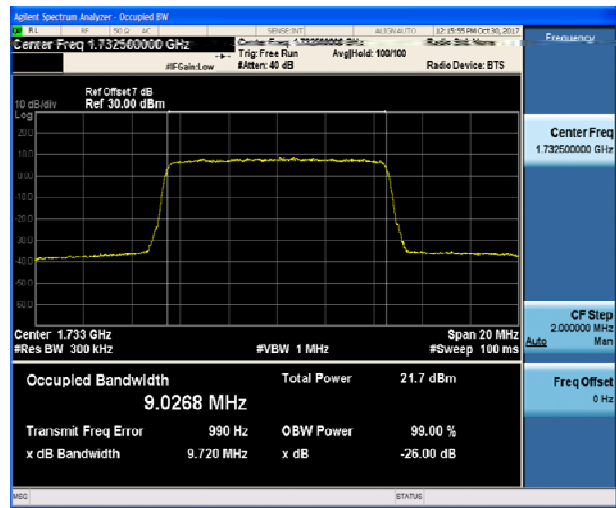

LTE Band 4 16QAM 10MHz CH-Middle