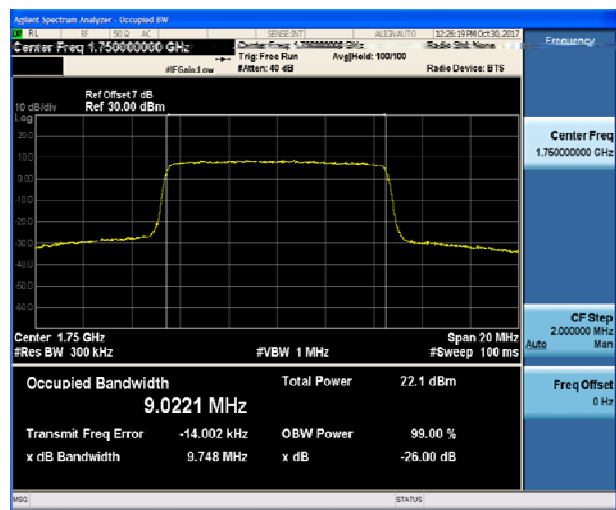

LTE Band 4 QPSK 20MHz CH-Low

LTE Band 4 16QAM 10MHz CH-High