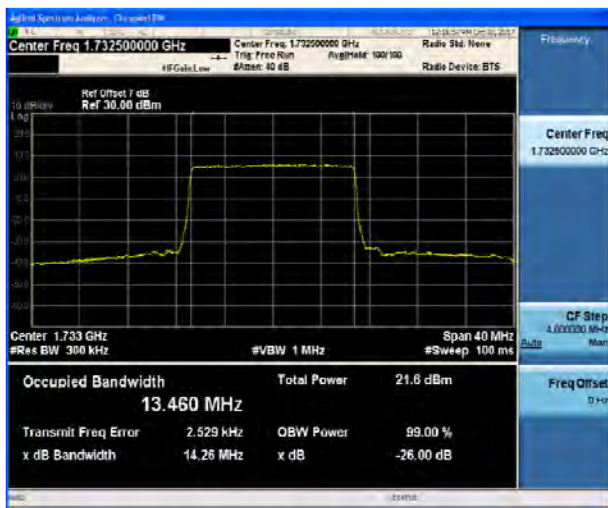

### LTE Band 4 16QAM 10MHz CH-High

LTE Band 4 QPSK 15MHz CH-Low

LTE Band 4 QPSK 20MHz CH-Low

LTE Band 4 QPSK 15MHz CH-Middle

LTE Band 4 QPSK 20MHz CH-Middle

LTE Band 4 QPSK 15MHz CH-High

LTE Band 4 QPSK 20MHz CH-High

LTE Band 12 QPSK 1.4MHz CH-Low

LTE Band 12 QPSK 3MHz CH-Low

LTE Band 12 QPSK 1.4MHz CH-Middle

LTE Band 12 QPSK 3MHz CH-Middle

LTE Band 12 QPSK 1.4MHz CH-High

LTE Band 12 QPSK 3MHz CH-High