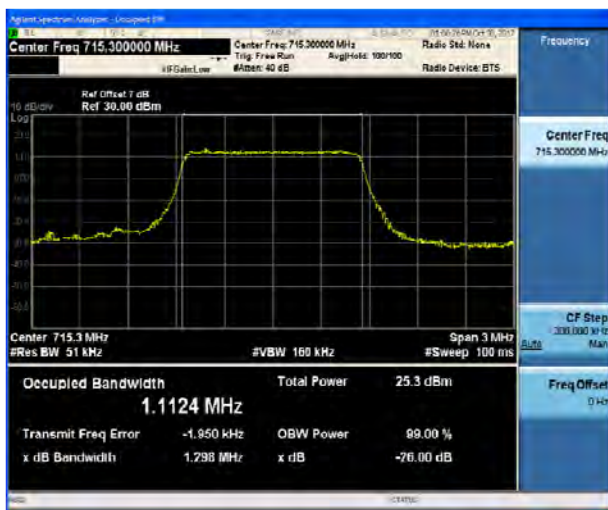

### LTE Band 4 16QAM 10MHz CH-High

LTE Band 4 QPSK 15MHz CH-Low

LTE Band 4 QPSK 20MHz CH-Low

LTE Band 4 QPSK 15MHz CH-Middle

LTE Band 4 QPSK 20MHz CH-Middle

LTE Band 4 QPSK 15MHz CH-High

LTE Band 4 QPSK 20MHz CH-High

LTE Band 12 QPSK 1.4MHz CH-Low

LTE Band 12 QPSK 3MHz CH-Low

LTE Band 12 QPSK 1.4MHz CH-Middle

LTE Band 12 QPSK 3MHz CH-Middle

LTE Band 12 QPSK 1.4MHz CH-High

LTE Band 12 QPSK 3MHz CH-High