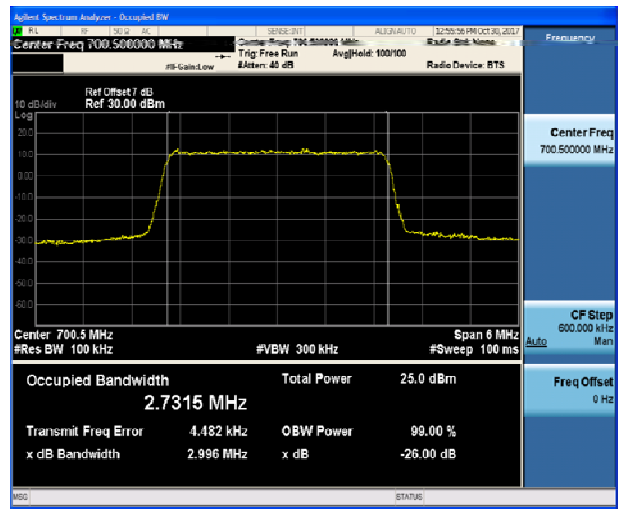

### LTE Band 4 16QAM 10MHz CH-High

LTE Band 4 QPSK 15MHz CH-Low

LTE Band 4 QPSK 20MHz CH-Low

LTE Band 4 QPSK 15MHz CH-Middle

LTE Band 4 QPSK 20MHz CH-Middle

LTE Band 4 QPSK 15MHz CH-High

LTE Band 4 QPSK 20MHz CH-High

LTE Band 12 QPSK 1.4MHz CH-Low

LTE Band 12 QPSK 3MHz CH-Low

LTE Band 12 QPSK 1.4MHz CH-Middle

LTE Band 12 QPSK 3MHz CH-Middle

LTE Band 12 QPSK 1.4MHz CH-High

LTE Band 12 QPSK 3MHz CH-High