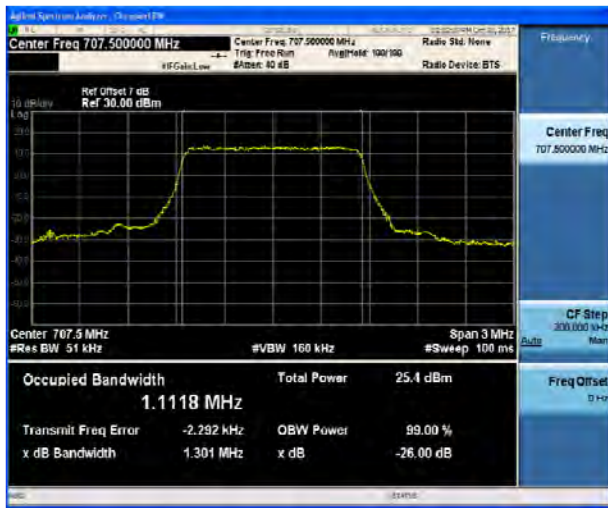

### LTE Band 4 16QAM 10MHz CH-High

LTE Band 4 QPSK 15MHz CH-Low

LTE Band 4 QPSK 20MHz CH-Low

LTE Band 4 QPSK 15MHz CH-Middle

LTE Band 4 QPSK 20MHz CH-Middle

LTE Band 4 QPSK 15MHz CH-High

LTE Band 4 QPSK 20MHz CH-High

LTE Band 12 QPSK 1.4MHz CH-Low

LTE Band 12 QPSK 3MHz CH-Low

LTE Band 12 QPSK 1.4MHz CH-Middle

LTE Band 12 QPSK 3MHz CH-Middle

LTE Band 12 QPSK 1.4MHz CH-High

LTE Band 12 QPSK 3MHz CH-High