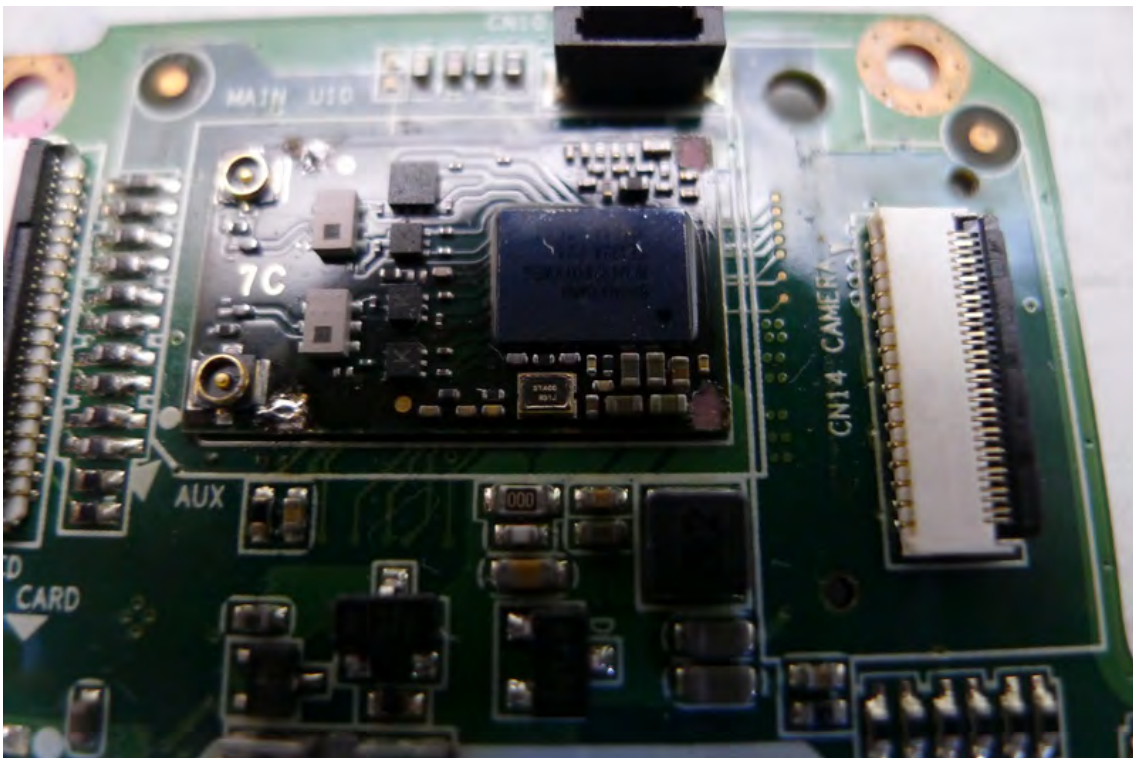

2pcs

**802.11abgn 2X2 MIMO + BT/BLE RADIO MODULE**

**RFID Module**