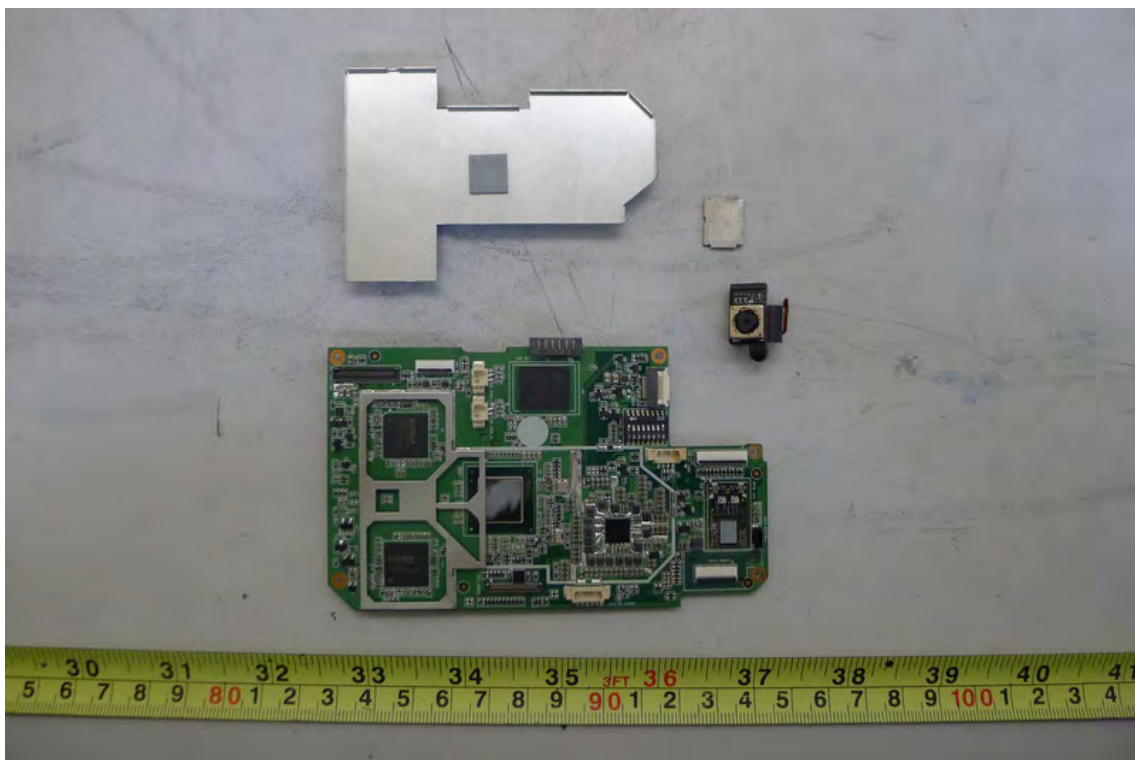

2pcs

**802.11abgn 2X2 MIMO + BT/BLE RADIO MODULE**

**RFID Module**