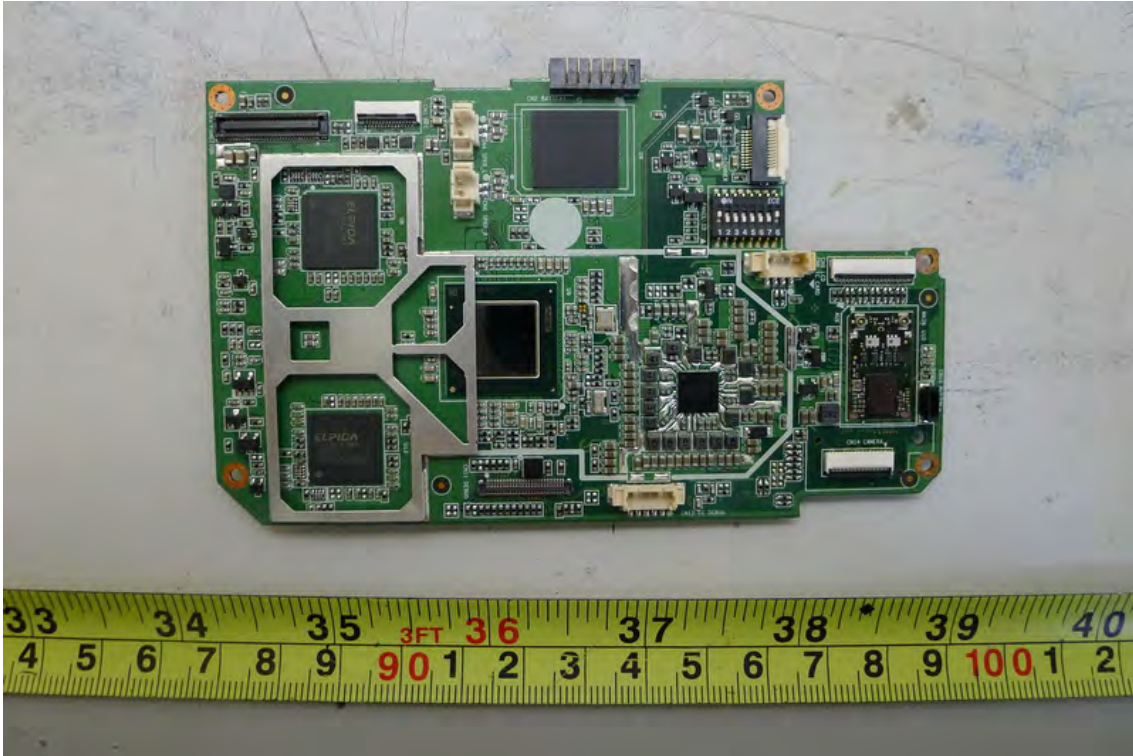

2pcs

**802.11abgn 2X2 MIMO + BT/BLE RADIO MODULE**

**RFID Module**