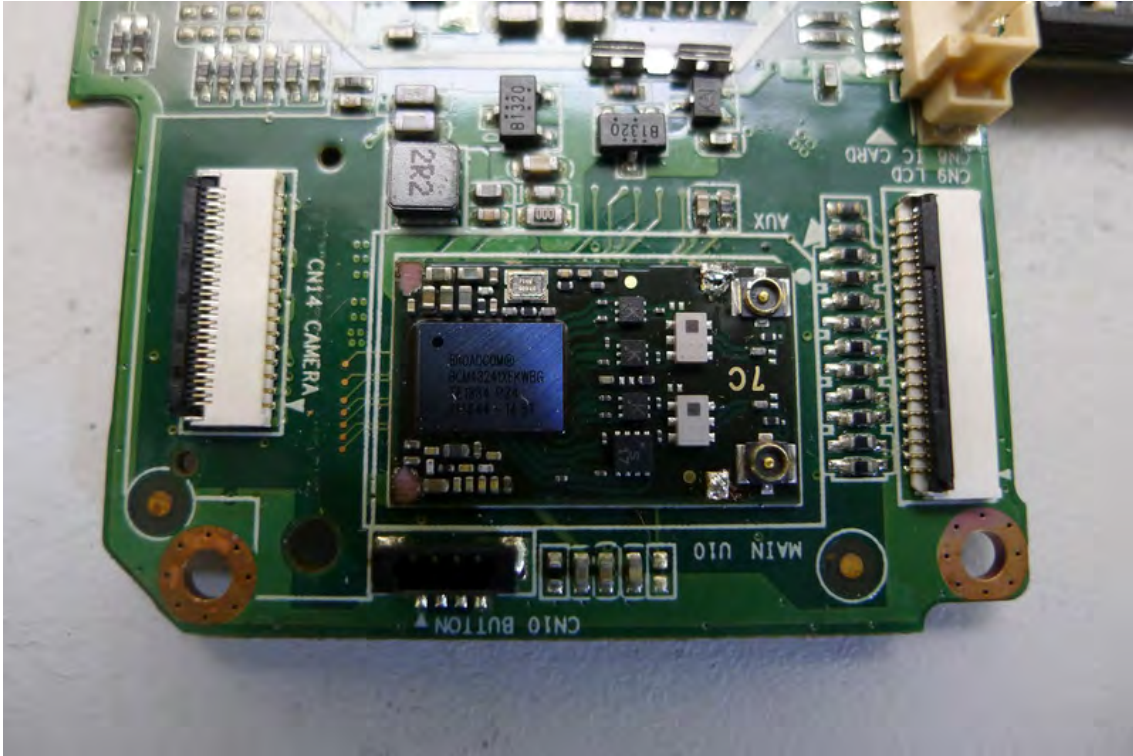

2pcs

**802.11abgn 2X2 MIMO + BT/BLE RADIO MODULE**

**RFID Module**