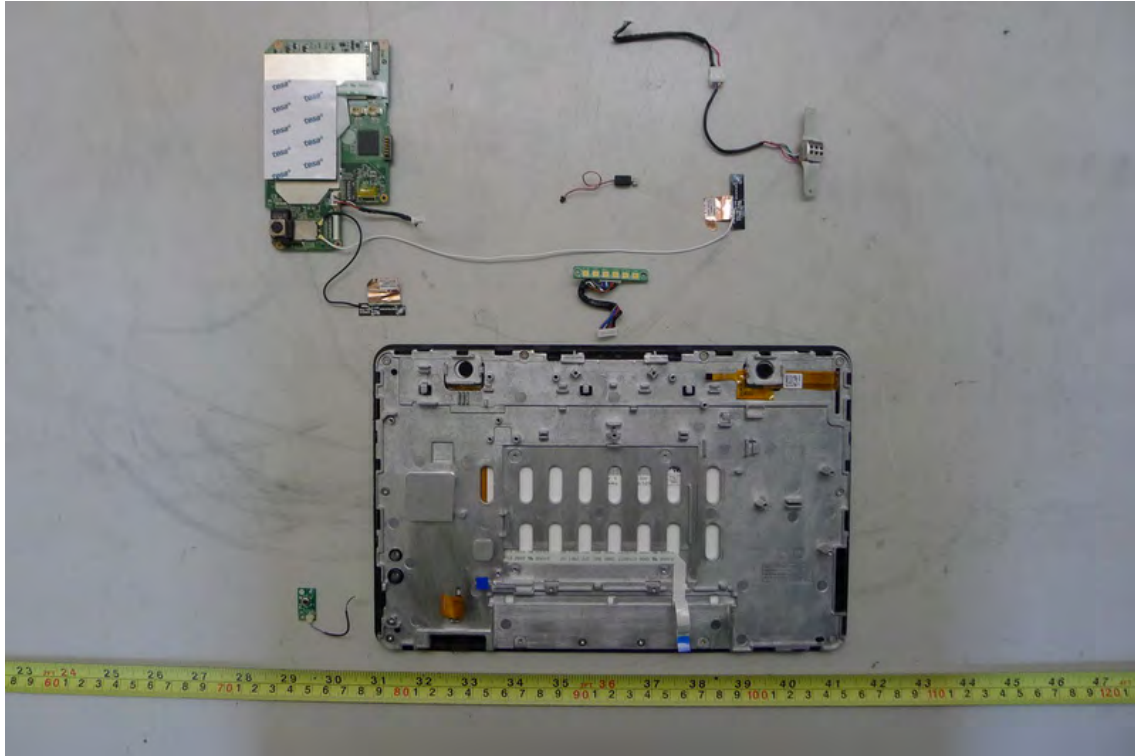

2pcs

**802.11abgn 2X2 MIMO + BT/BLE RADIO MODULE**

**RFID Module**