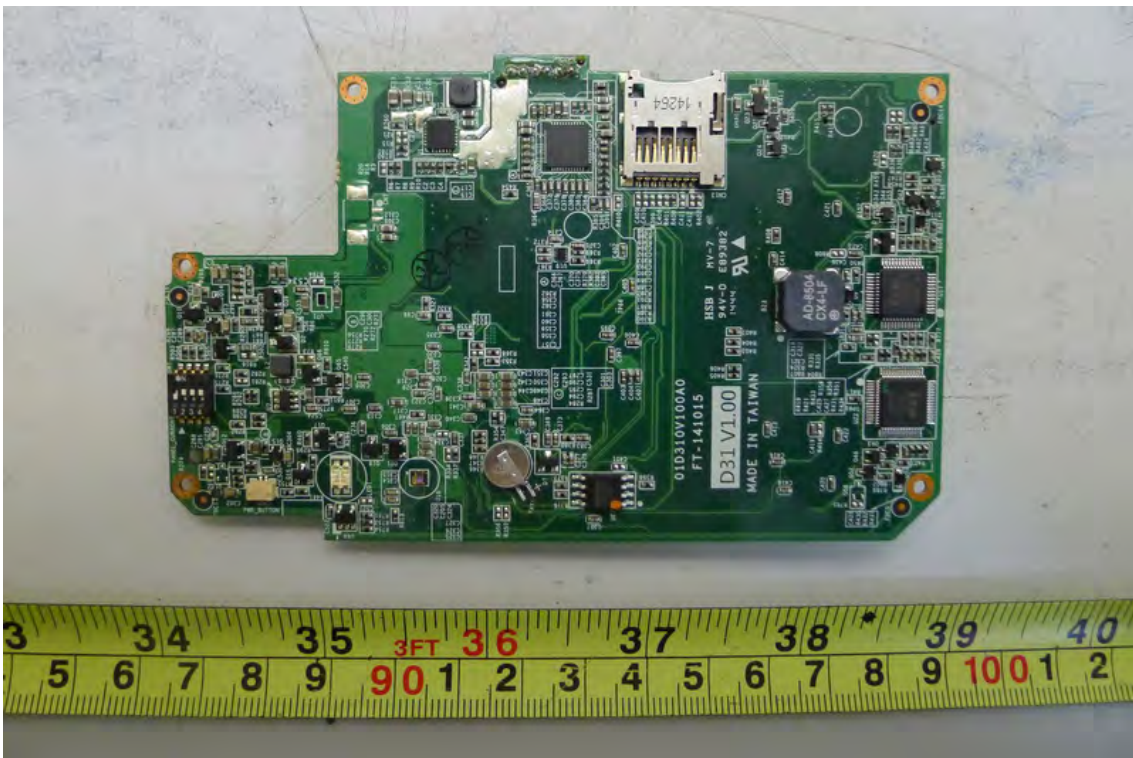

2pcs

**802.11abgn 2X2 MIMO + BT/BLE RADIO MODULE**

**RFID Module**