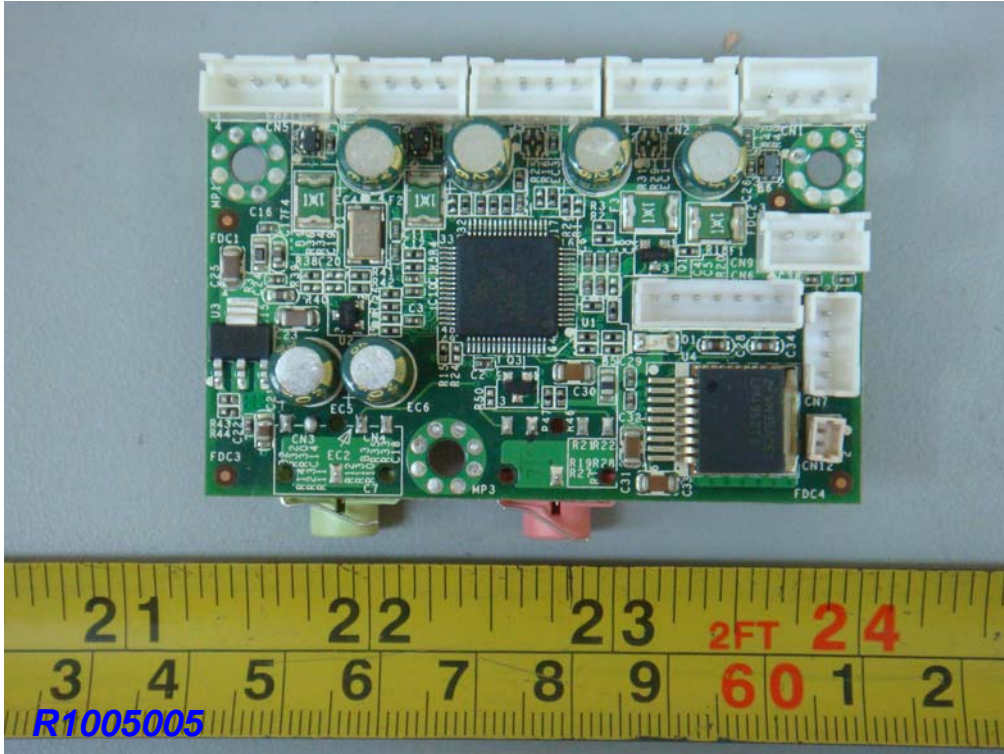

RF ID Module

RF ID Module

Ant.

Panel: SHARP / LQ185T1LGN2

Panel: AU / G185XW01

Panel: AU / M185XW01

R1005005

R1005005