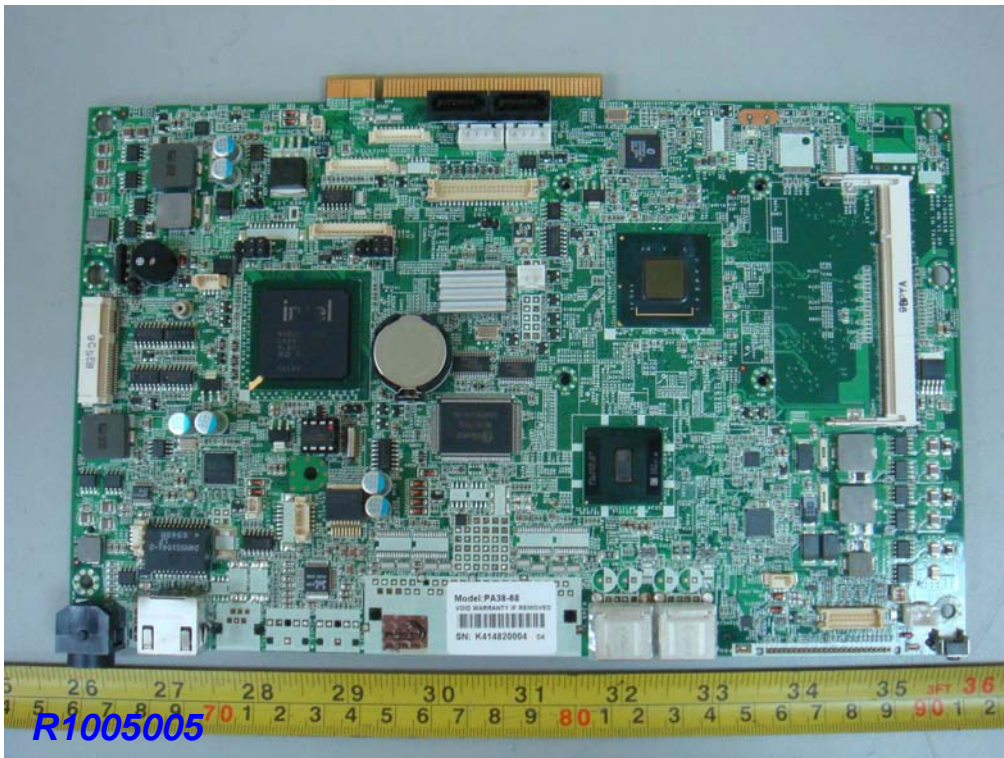

RF ID Module

RF ID Module

Ant.

Panel: SHARP / LQ185T1LGN2

Panel: AU / G185XW01

Panel: AU / M185XW01

R1005005

R1005005