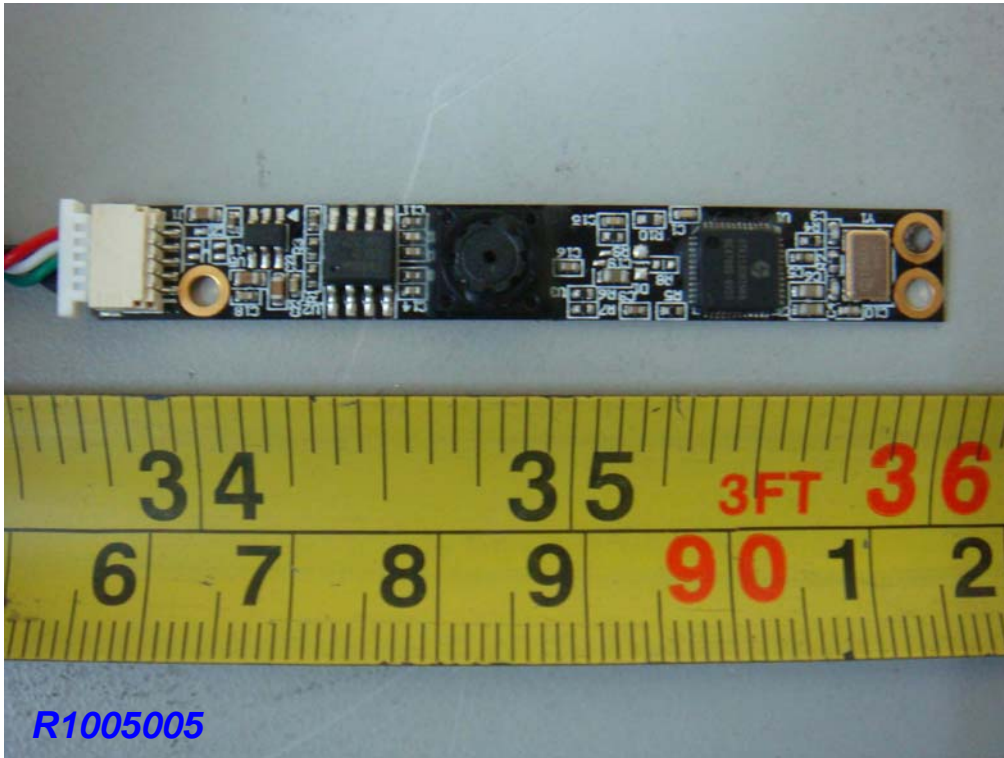

RF ID Module

RF ID Module

Ant.

Panel: SHARP / LQ185T1LGN2

Panel: AU / G185XW01

Panel: AU / M185XW01

R1005005

R1005005