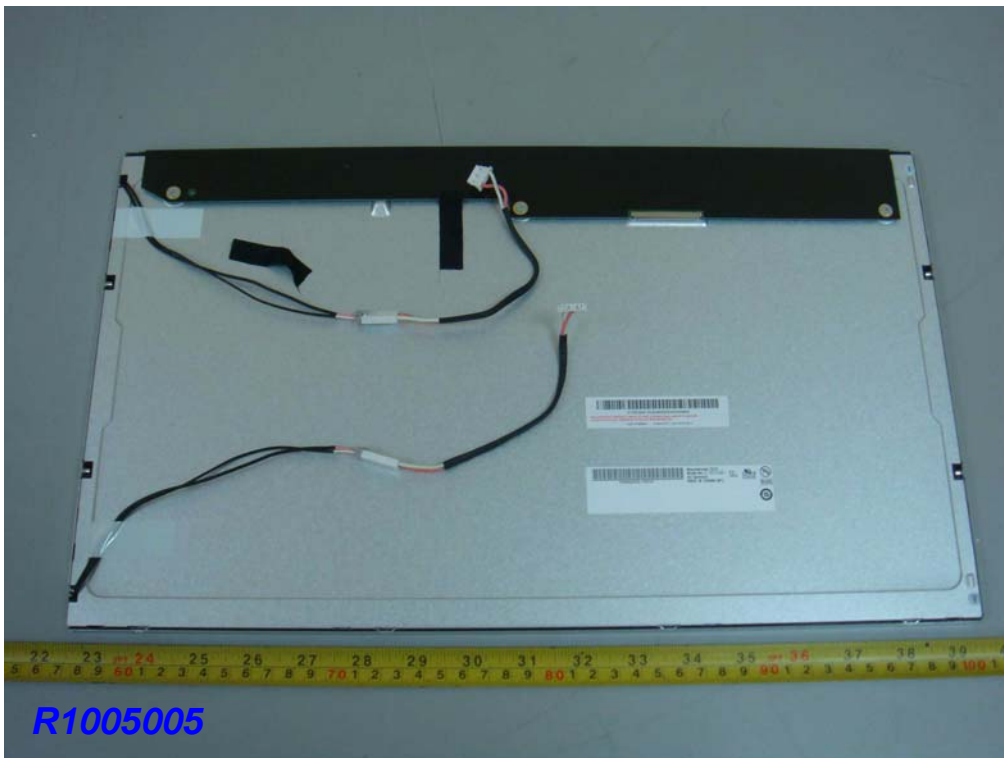

RF ID Module

RF ID Module

Ant.

Panel: SHARP / LQ185T1LGN2

Panel: AU / G185XW01

Panel: AU / M185XW01

R1005005

R1005005