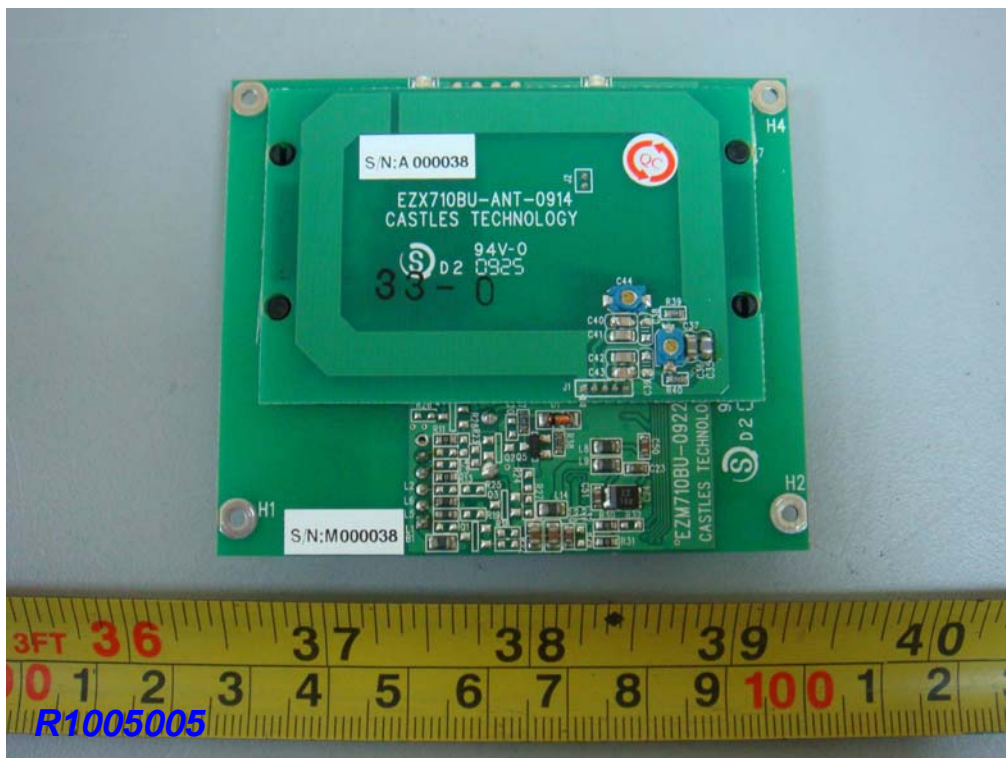

RF ID Module

RF ID Module

Ant.

Panel: SHARP / LQ185T1LGN2

Panel: AU / G185XW01

Panel: AU / M185XW01

R1005005

R1005005