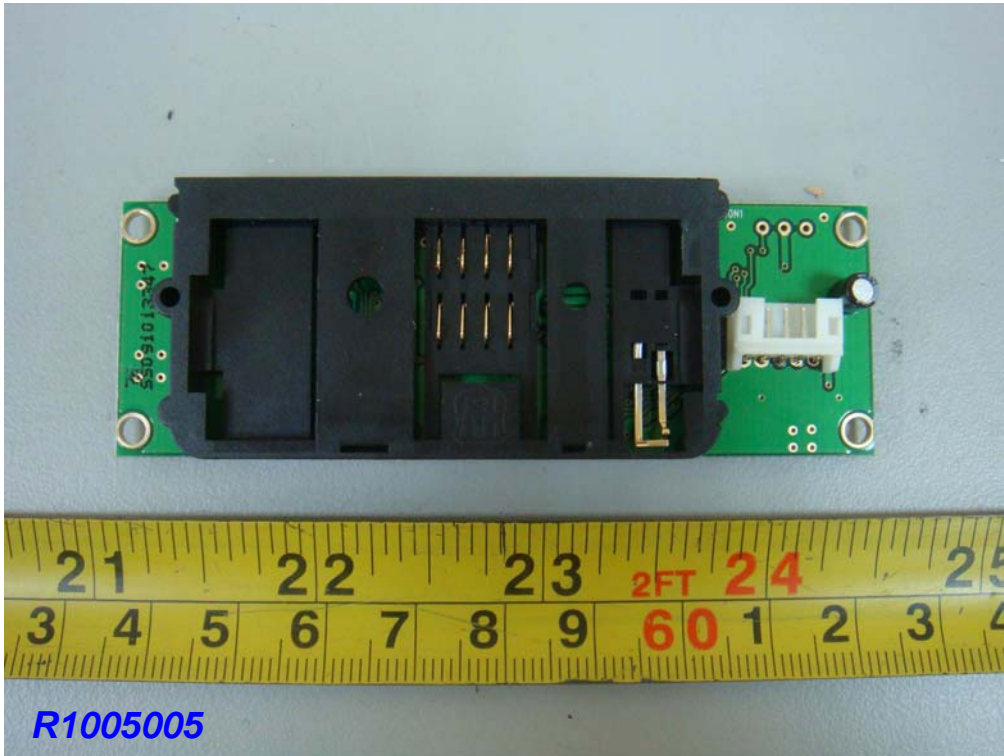

RF ID Module

RF ID Module

Ant.

Panel: SHARP / LQ185T1LGN2

Panel: AU / G185XW01

Panel: AU / M185XW01

R1005005

R1005005