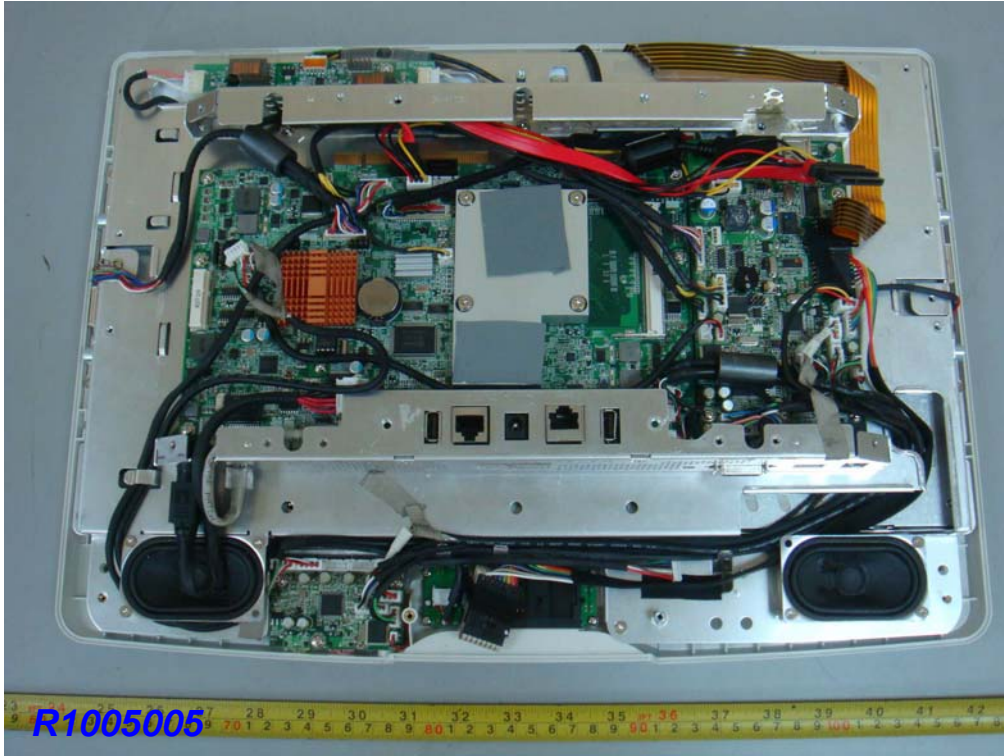

RF ID Module

RF ID Module

Ant.

Panel: SHARP / LQ185T1LGN2

Panel: AU / G185XW01

Panel: AU / M185XW01

R1005005

R1005005