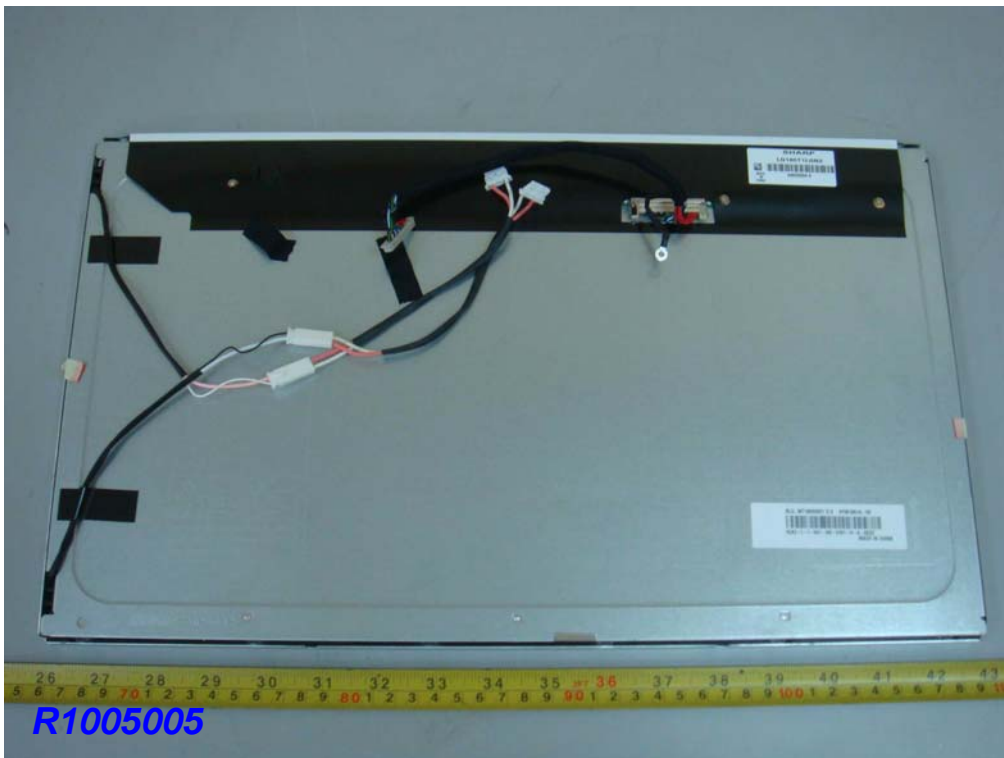

RF ID Module

RF ID Module

Ant.

Panel: SHARP / LQ185T1LGN2

Panel: AU / G185XW01

Panel: AU / M185XW01

R1005005

R1005005