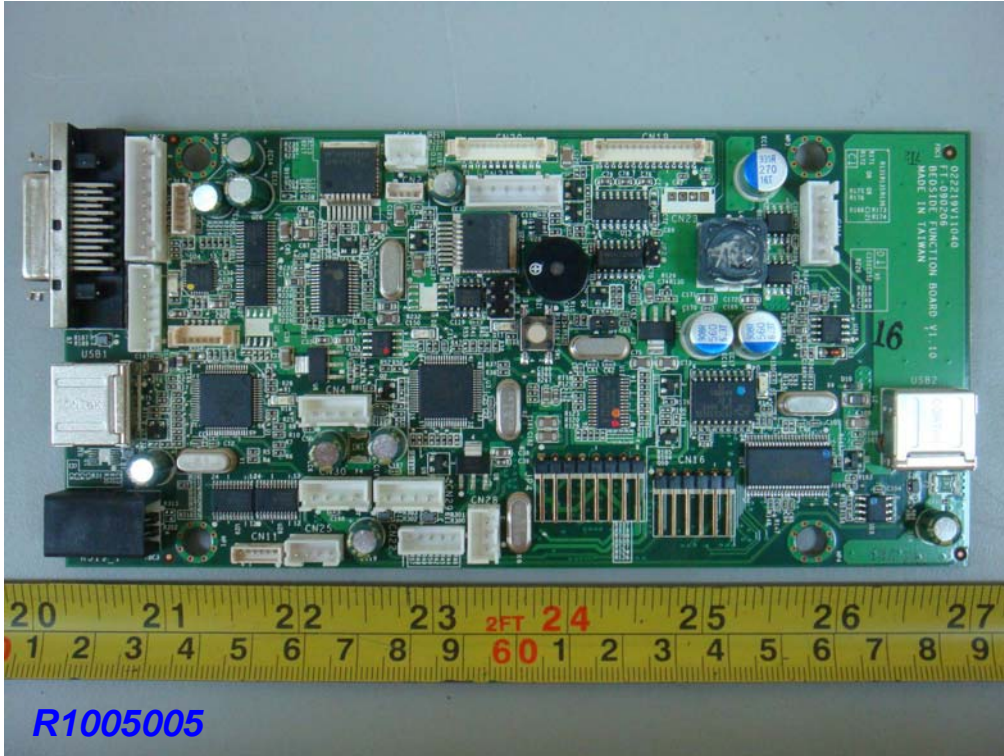

RF ID Module

RF ID Module

Ant.

Panel: SHARP / LQ185T1LGN2

Panel: AU / G185XW01

Panel: AU / M185XW01

R1005005

R1005005