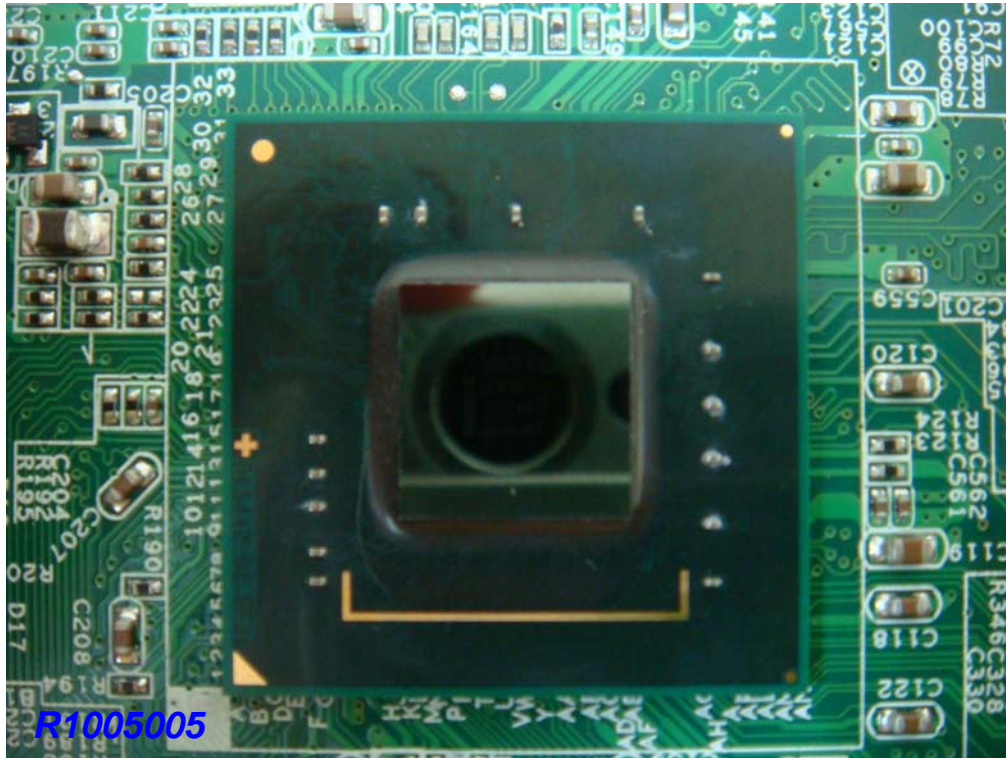

RF ID Module

RF ID Module

Ant.

Panel: SHARP / LQ185T1LGN2

Panel: AU / G185XW01

Panel: AU / M185XW01

R1005005

R1005005