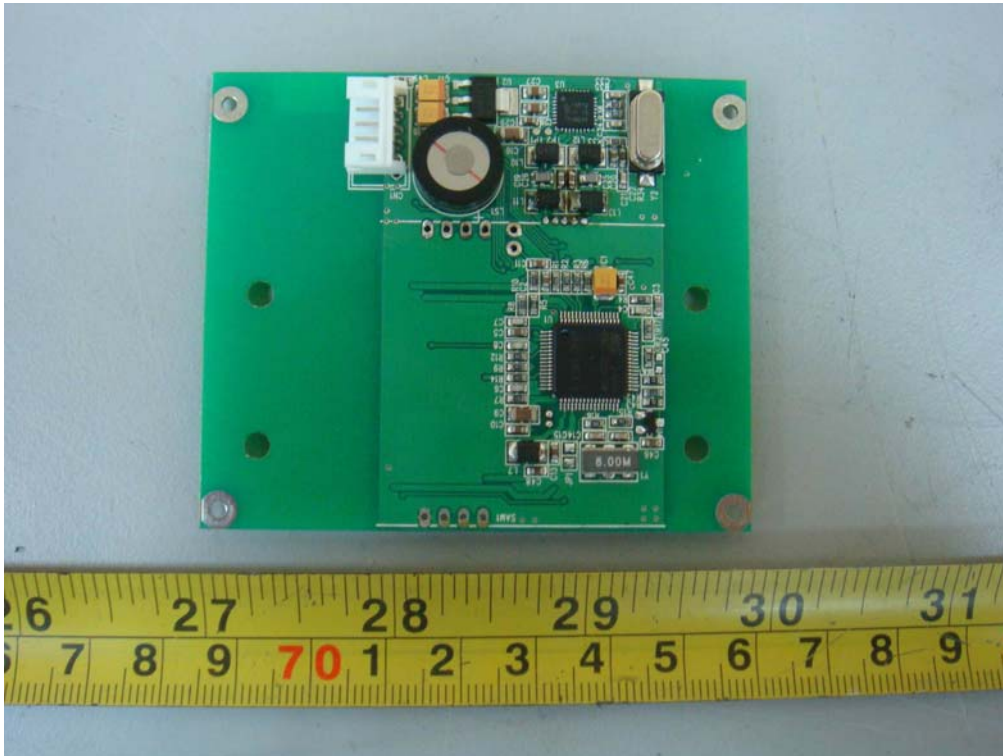

RF ID Module

RF ID Module

Ant.

Panel: SHARP / LQ185T1LGN2

Panel: AU / G185XW01

Panel: AU / M185XW01

R1005005

R1005005