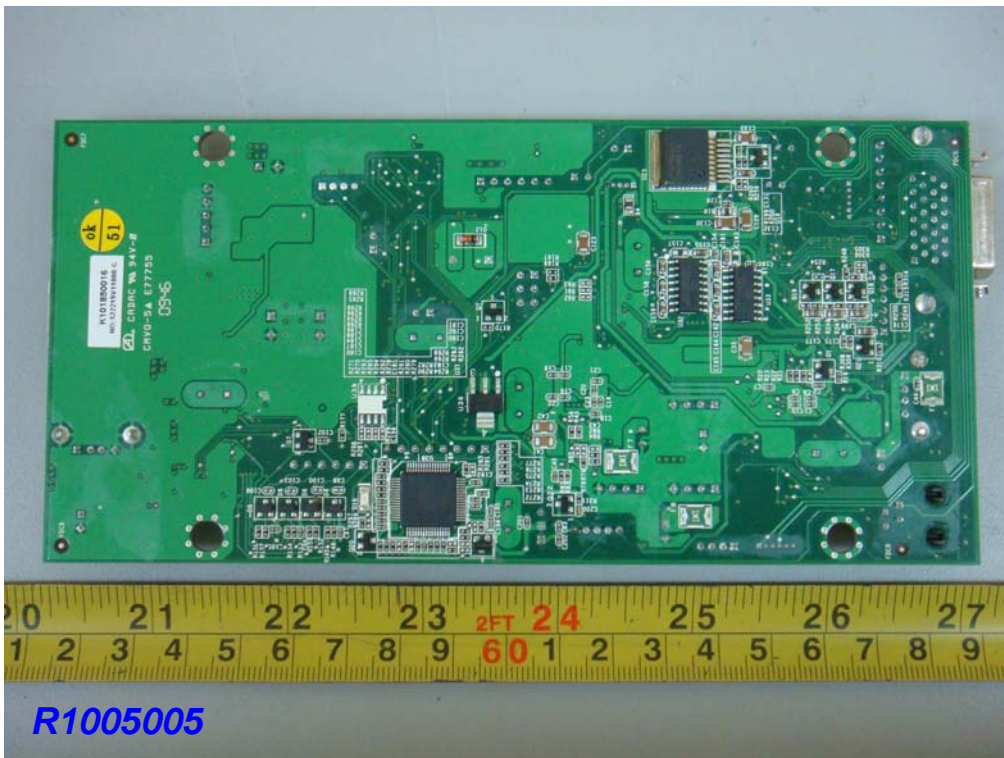

RF ID Module

RF ID Module

Ant.

Panel: SHARP / LQ185T1LGN2

Panel: AU / G185XW01

Panel: AU / M185XW01

R1005005

R1005005