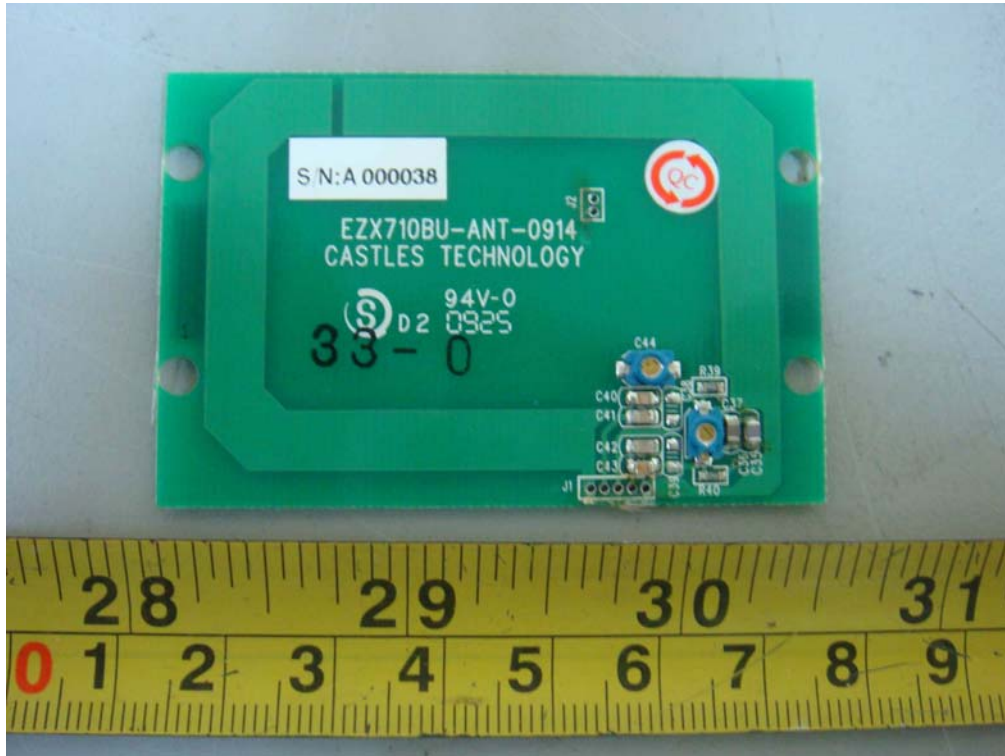

RF ID Module

RF ID Module

Ant.

Panel: SHARP / LQ185T1LGN2

Panel: AU / G185XW01

Panel: AU / M185XW01

R1005005

R1005005