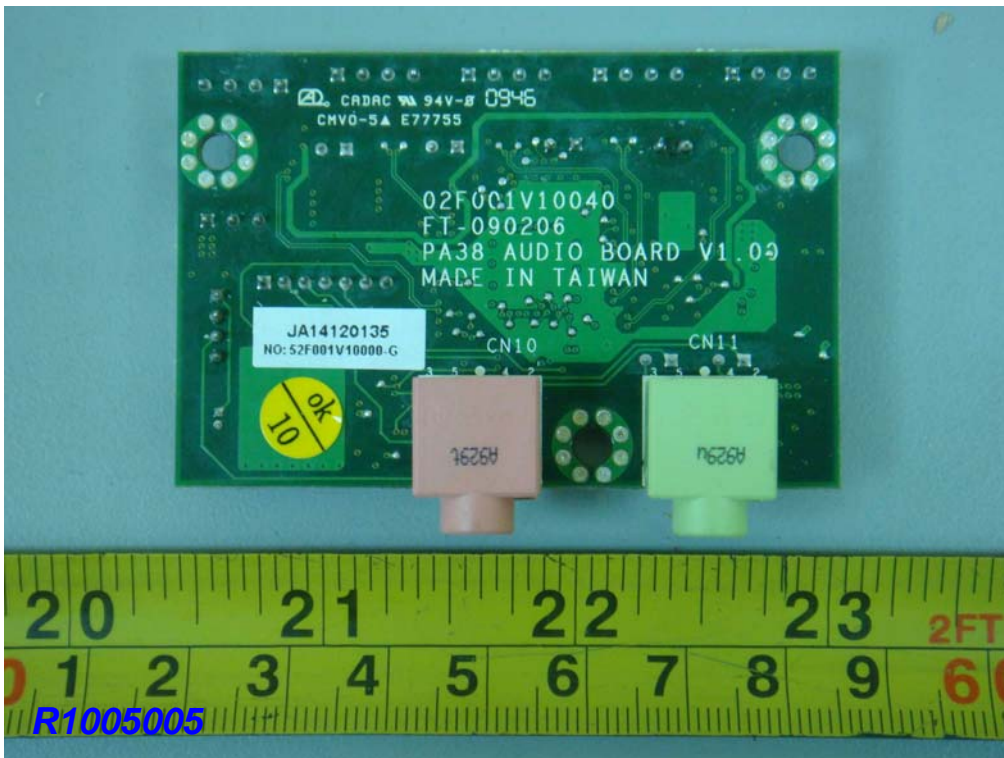

RF ID Module

RF ID Module

Ant.

Panel: SHARP / LQ185T1LGN2

Panel: AU / G185XW01

Panel: AU / M185XW01

R1005005

R1005005