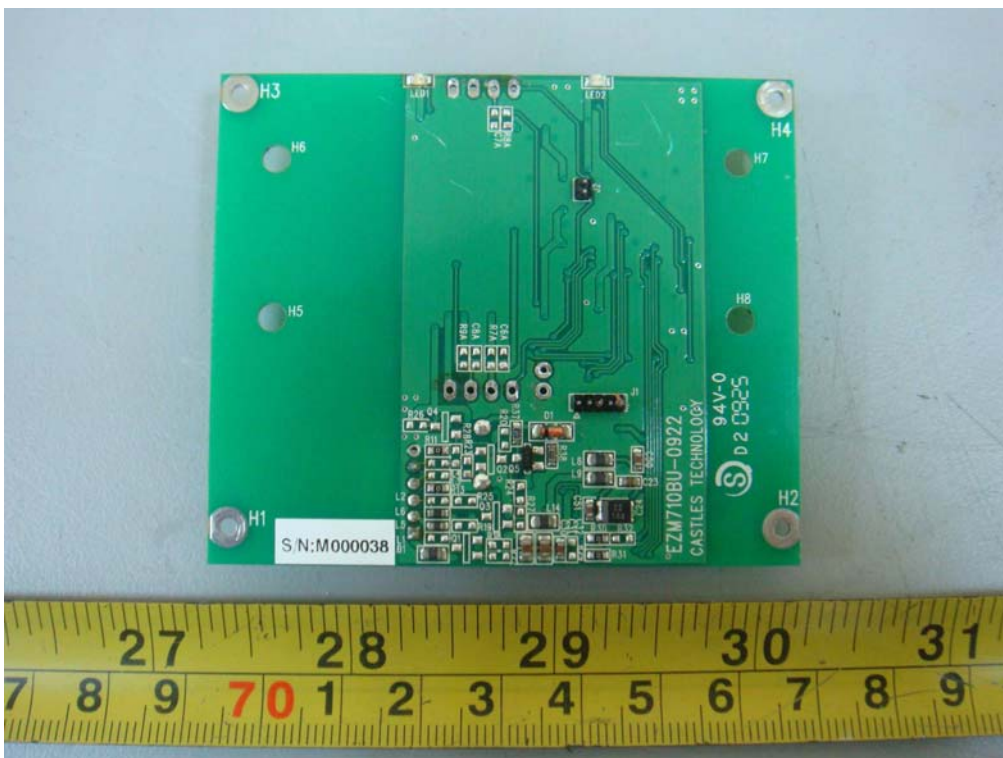

RF ID Module

RF ID Module

Ant.

Panel: SHARP / LQ185T1LGN2

Panel: AU / G185XW01

Panel: AU / M185XW01

R1005005

R1005005