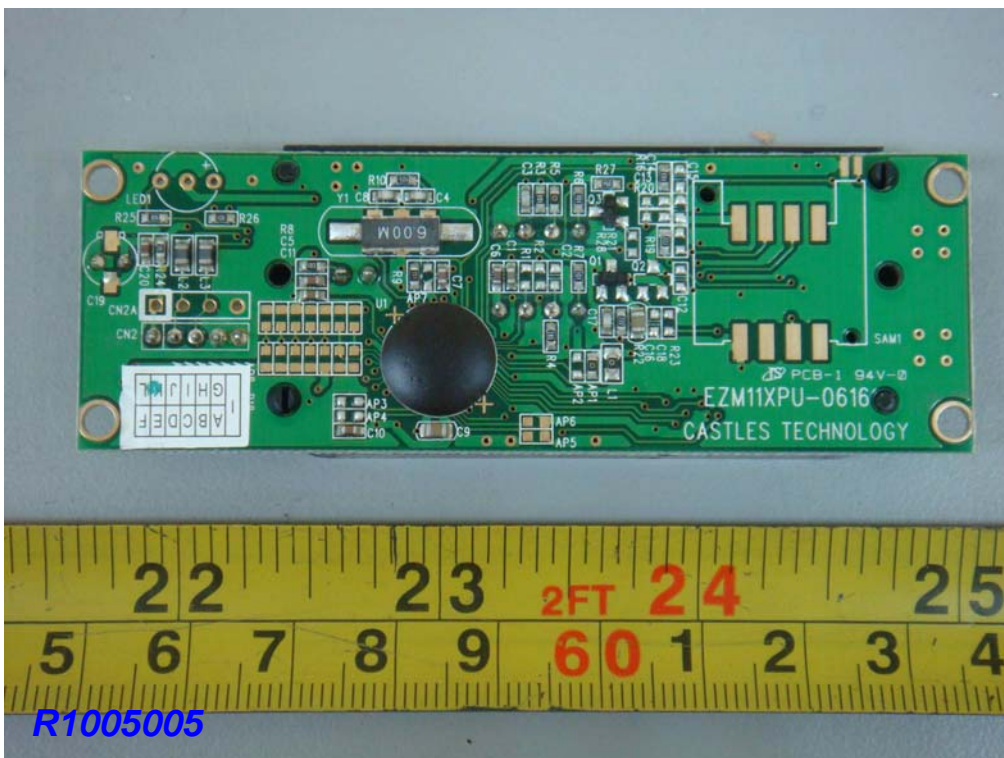

RF ID Module

RF ID Module

Ant.

Panel: SHARP / LQ185T1LGN2

Panel: AU / G185XW01

Panel: AU / M185XW01

R1005005

R1005005