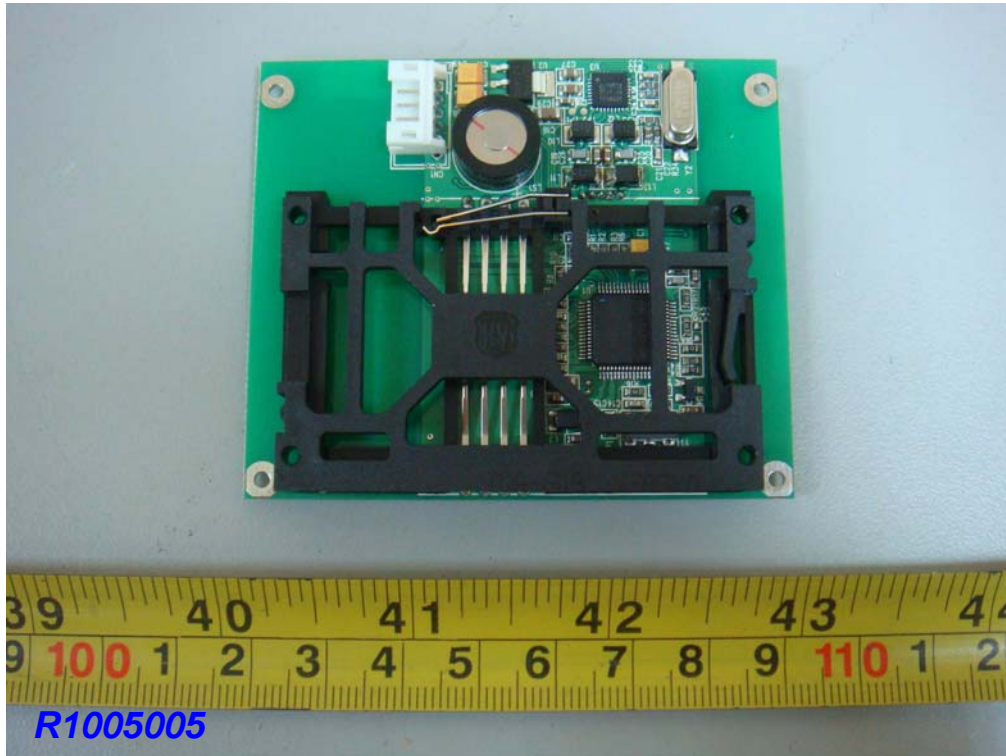

RF ID Module

RF ID Module

Ant.

Panel: SHARP / LQ185T1LGN2

Panel: AU / G185XW01

Panel: AU / M185XW01

R1005005

R1005005