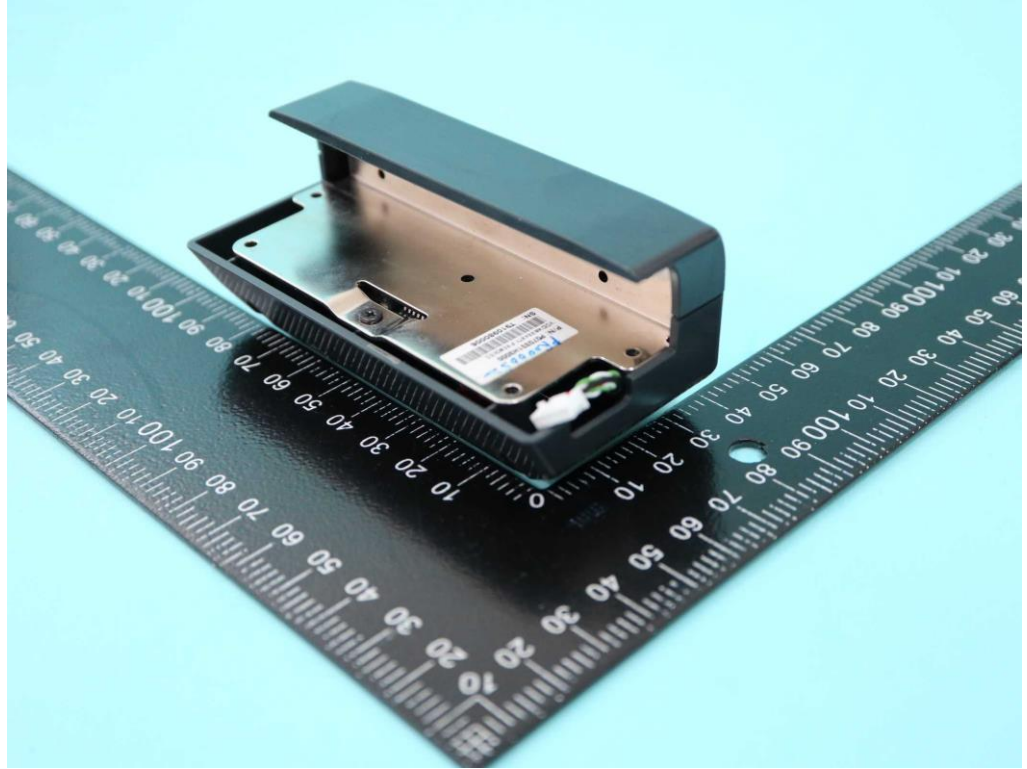

Battery(1)

AC Adapter

MSR

Mini Smart Card2

VP3300

Augusta

— THE END —