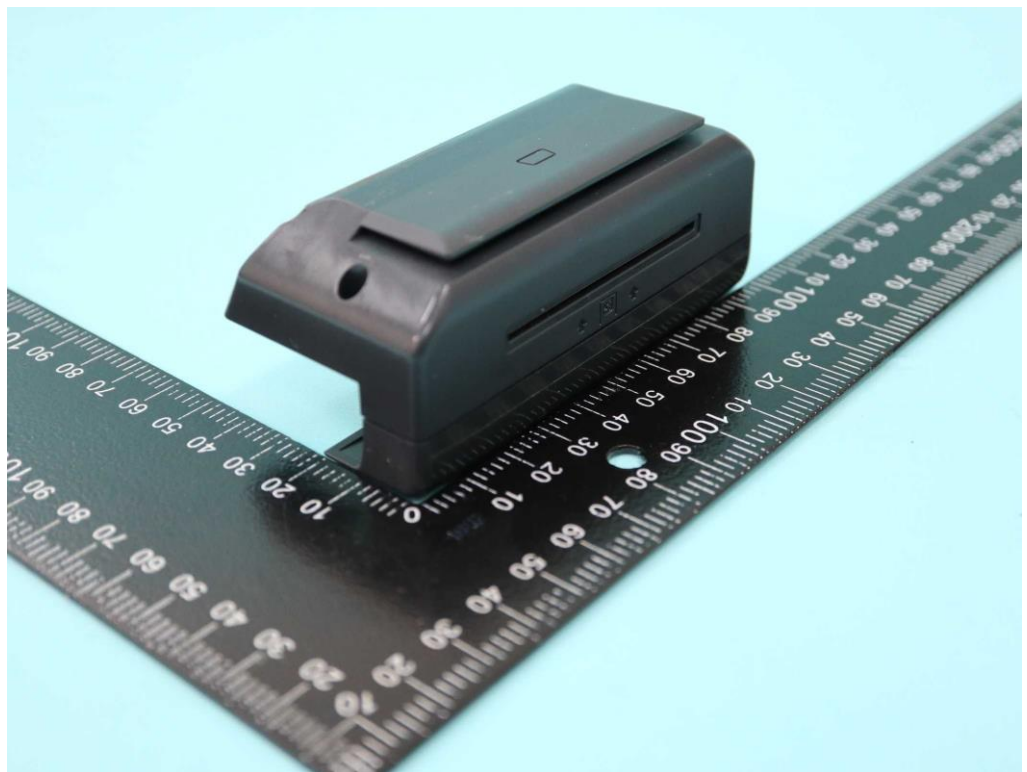

Battery(1)

AC Adapter

MSR

Mini Smart Card2

VP3300

Augusta

— THE END —