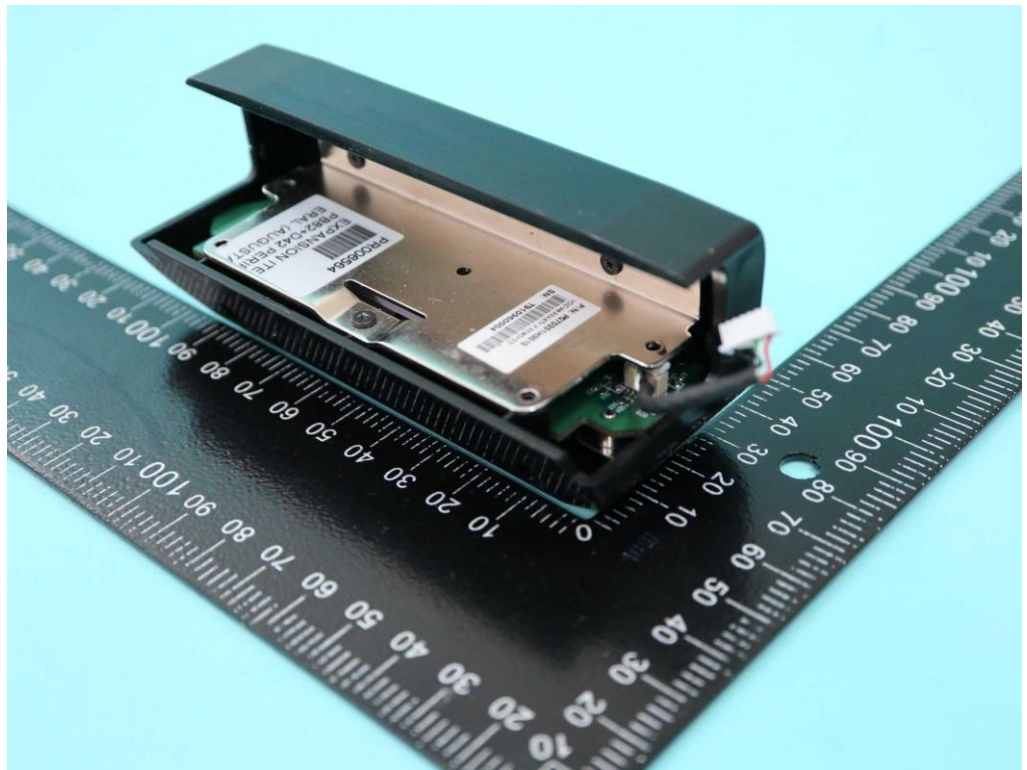

Battery(1)

AC Adapter

MSR

Mini Smart Card2

VP3300

Augusta

— THE END —