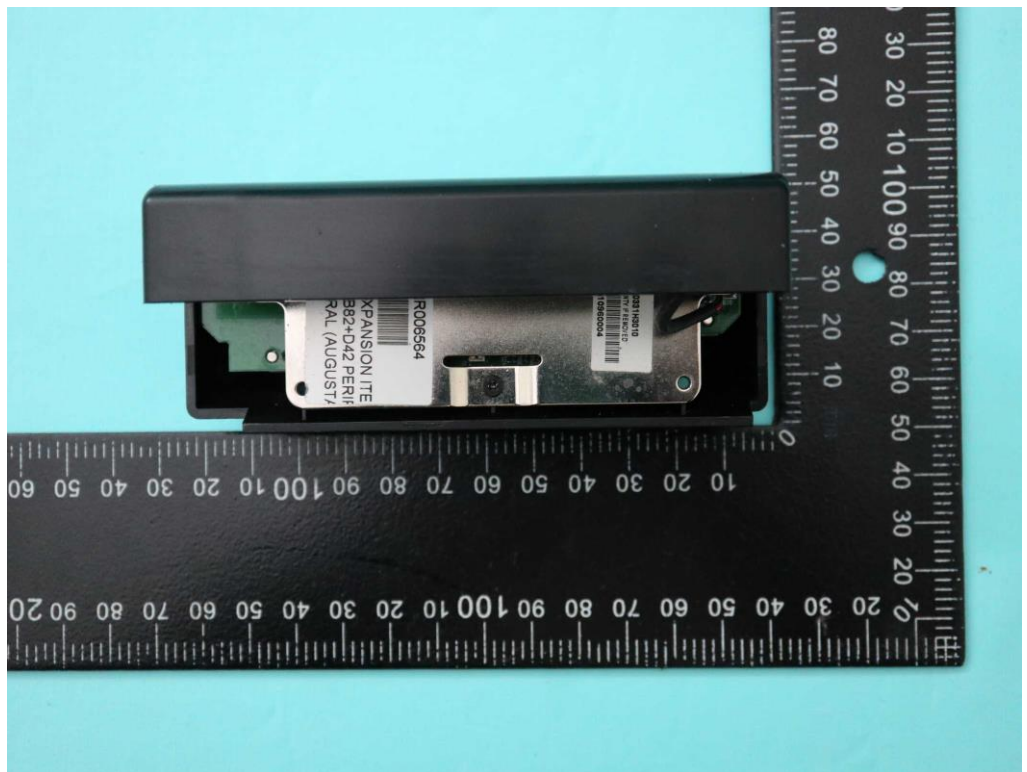

Battery(1)

AC Adapter

MSR

Mini Smart Card2

VP3300

Augusta

— THE END —