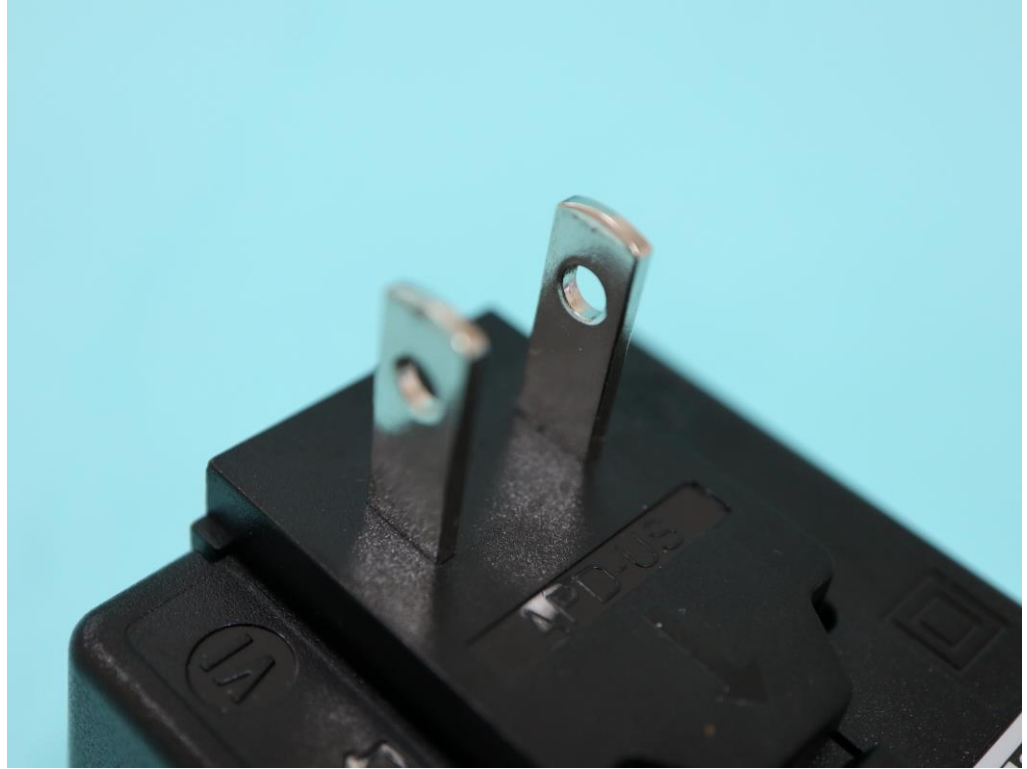

Battery(1)

AC Adapter

MSR

Mini Smart Card2

VP3300

Augusta

— THE END —