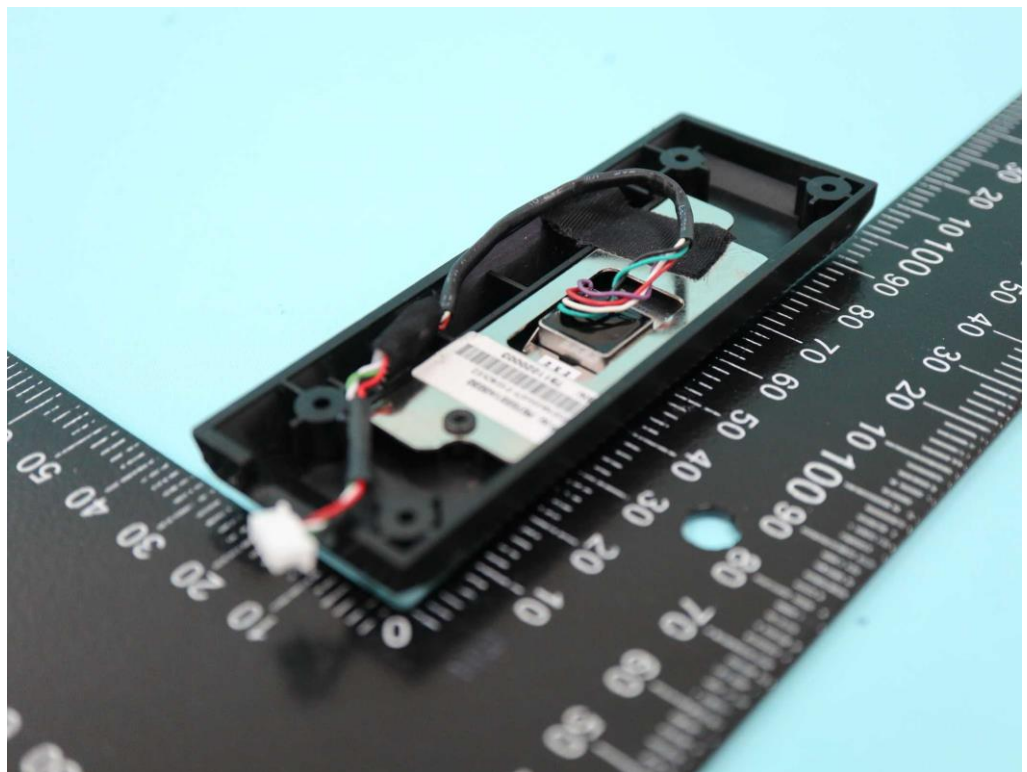

Battery(1)

AC Adapter

MSR

Mini Smart Card2

VP3300

Augusta

— THE END —