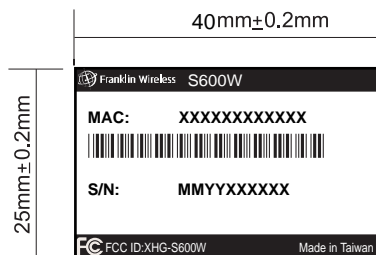

100%

料號		品名描述	Bottom Label
材質		標籤尺寸	40*25mm 公差值= $\pm 0.2\text{mm}$
顏色		日期	