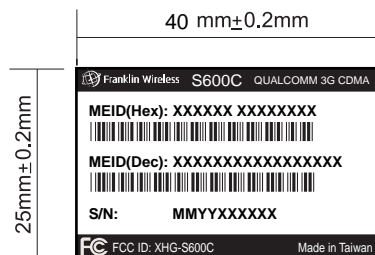

100%

料號		品名描述	Bottom Label
材質		標籤尺寸	40*25mm 公差值=±0.2mm
顏色		日期	