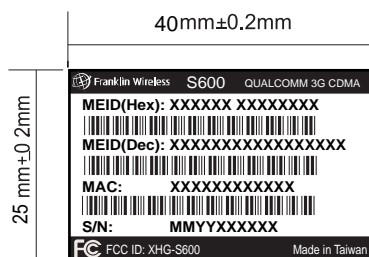

100%

料號		品名描述	Bottom Label
材質		標籤尺寸	40*25mm 公差值=±0.2mm
顏色		日期	