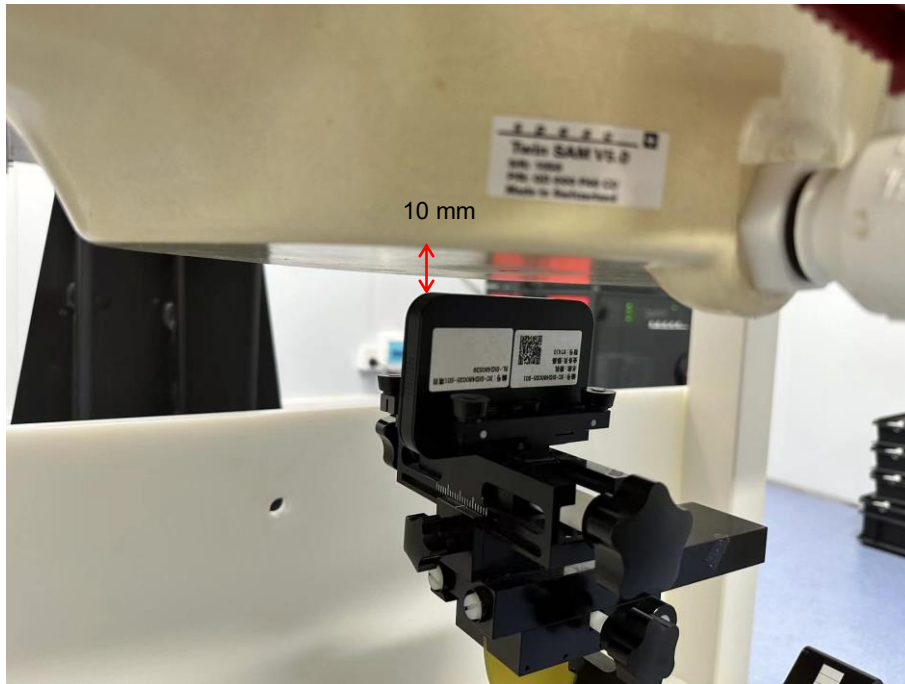

TEST SETUP PHOTOS

Front Side (10mm)

Back Side (10mm)

Right Edge (10mm)

Left Edge (10mm)

Top Edge (10mm)

Bottom Edge (10mm)

--BLANK BELOW--