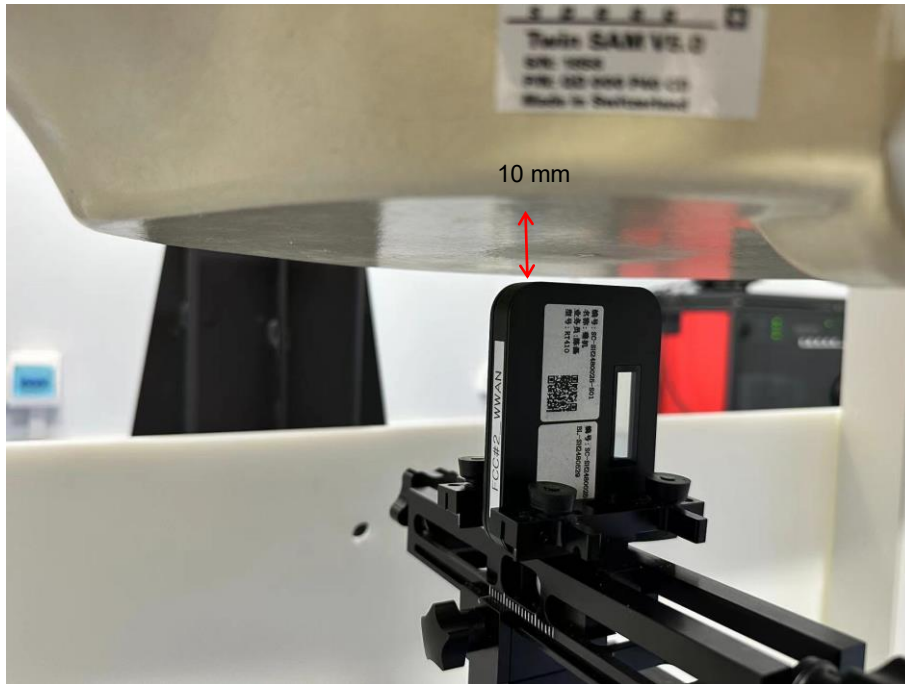

TEST SETUP PHOTOS

Front Side (10mm)

Back Side (10mm)

Right Edge (10mm)

Left Edge (10mm)

Top Edge (10mm)

Bottom Edge (10mm)

--BLANK BELOW--