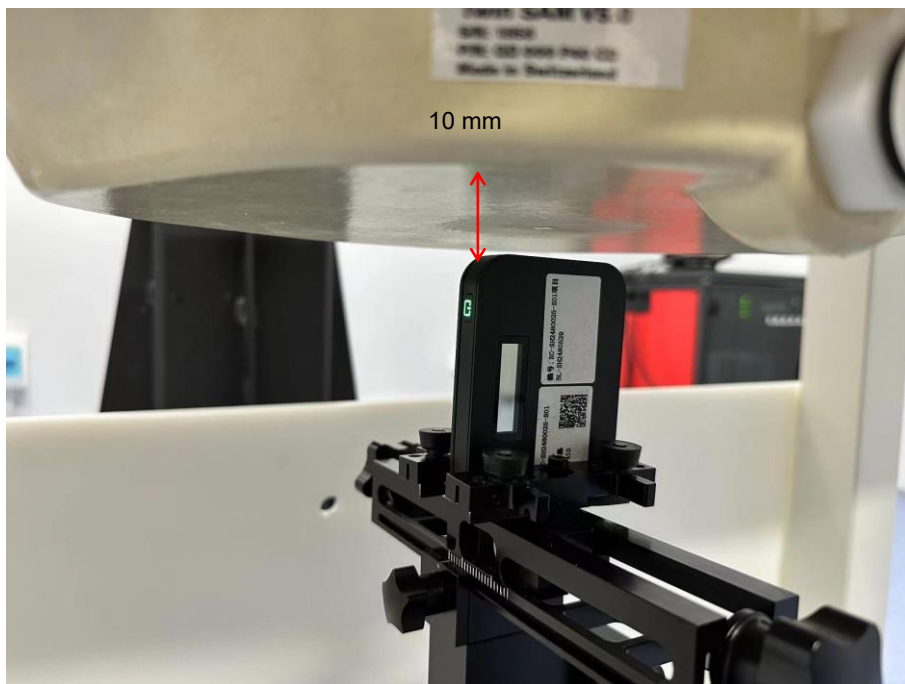

TEST SETUP PHOTOS

Front Side (10mm)

Back Side (10mm)

Right Edge (10mm)

Left Edge (10mm)

Top Edge (10mm)

Bottom Edge (10mm)

--BLANK BELOW--