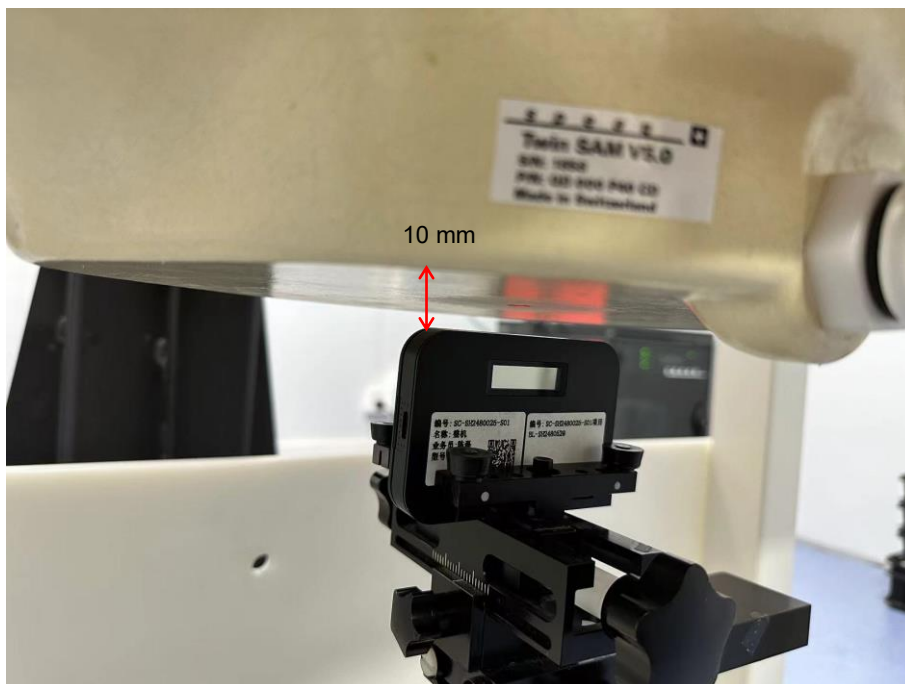

TEST SETUP PHOTOS

Front Side (10mm)

Back Side (10mm)

Right Edge (10mm)

Left Edge (10mm)

Top Edge (10mm)

Bottom Edge (10mm)

--BLANK BELOW--