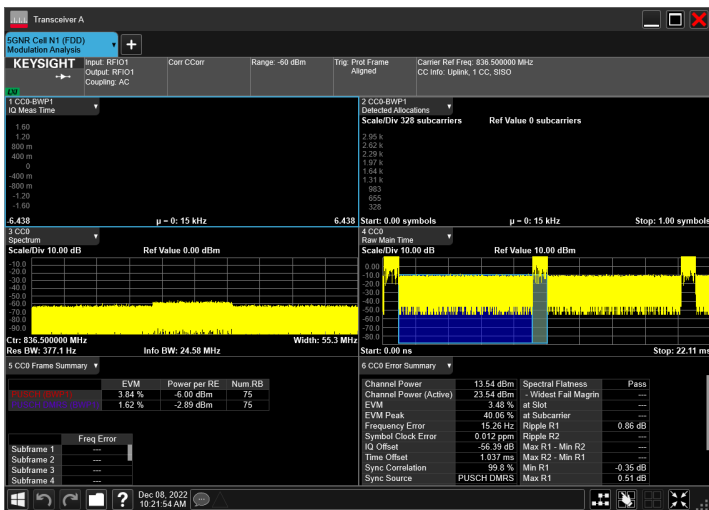

n5_15MHz_15kHz_836.5MHz_DFT-s-OFDM QPSK_RB75@0