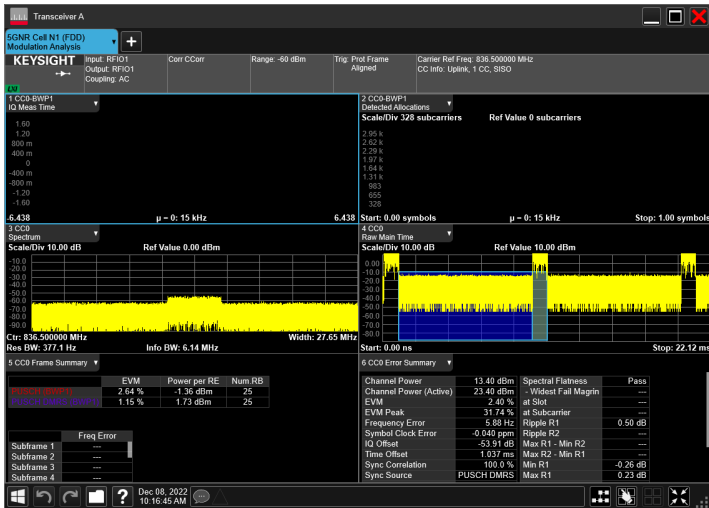

n5\_10MHz\_15kHz\_836.5MHz\_DFT-s-OFDM QPSK\_RB50@0

n5\_15MHz\_15kHz\_836.5MHz\_DFT-s-OFDM QPSK\_RB75@0

n5\_20MHz\_15kHz\_836.5MHz\_DFT-s-OFDM QPSK\_RB100@0

n5 , T3/VN

n5\_5MHz\_15kHz\_836.5MHz\_DFT-s-OFDM QPSK\_RB25@0