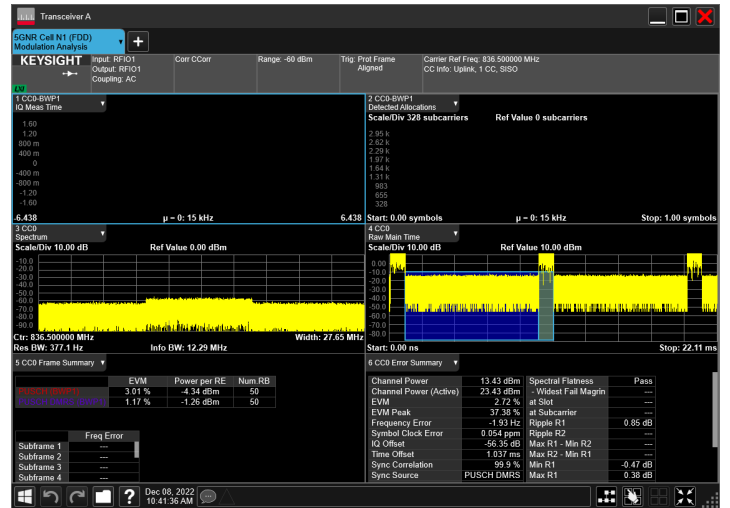

n5_10MHz_15kHz_836.5MHz_DFT-s-OFDM QPSK_RB50@0