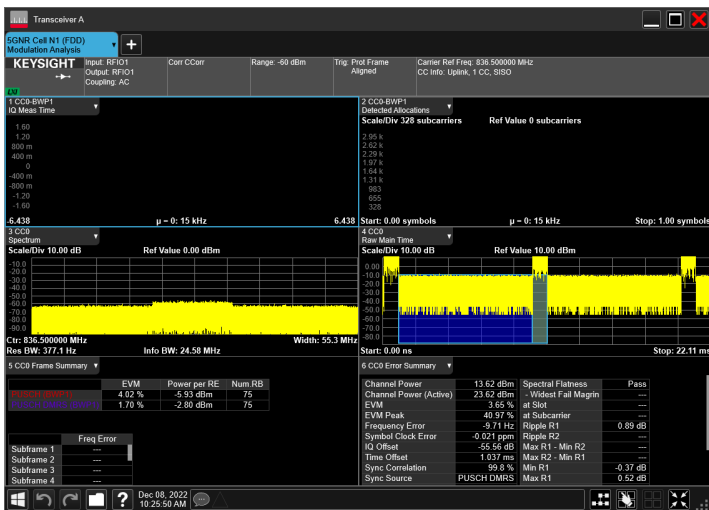

n5_15MHz_15kHz_836.5MHz_DFT-s-OFDM QPSK_RB75@0