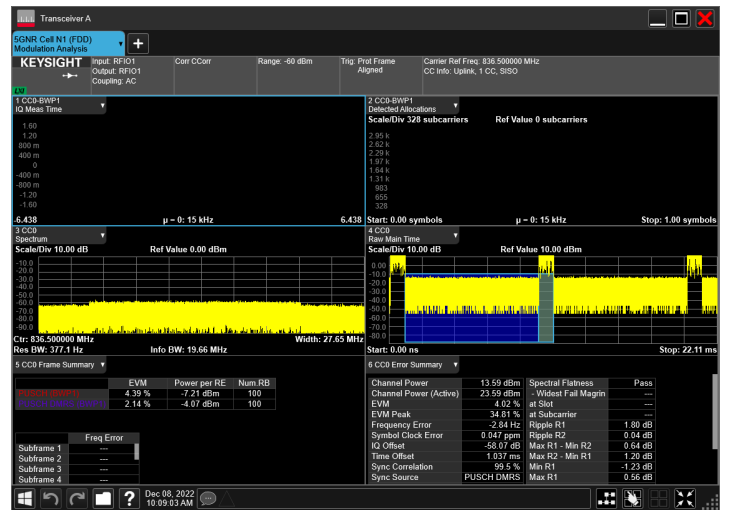

n5_20MHz_15kHz_836.5MHz_DFT-s-OFDM QPSK_RB100@0