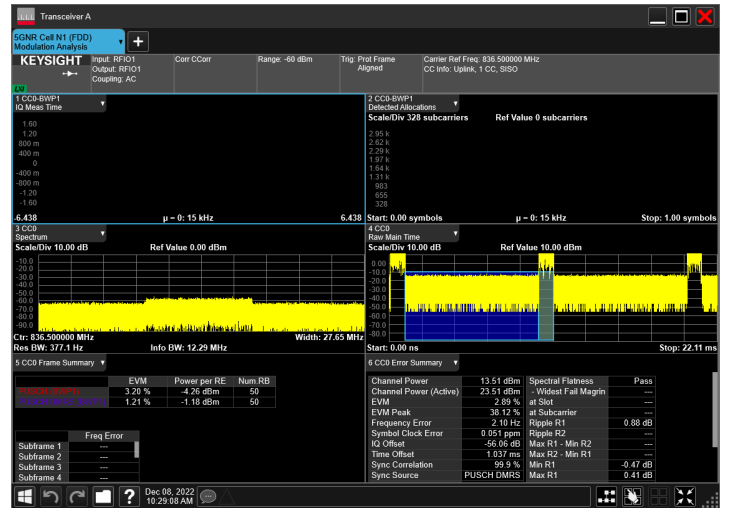

n5_10MHz_15kHz_836.5MHz_DFT-s-OFDM QPSK_RB50@0