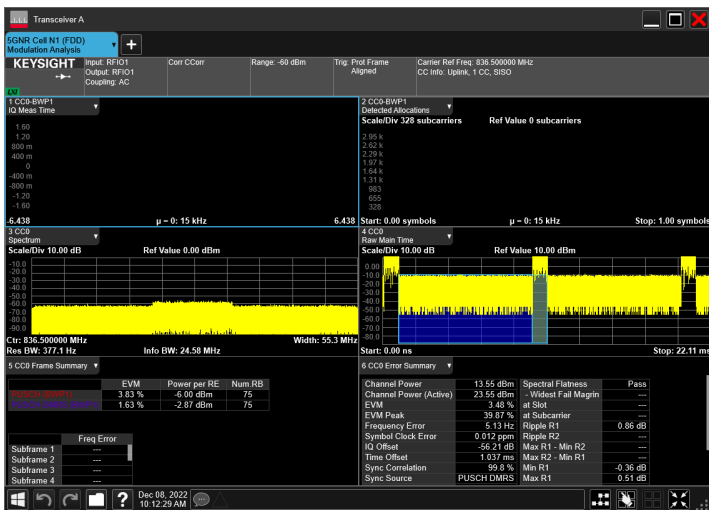

n5_15MHz_15kHz_836.5MHz_DFT-s-OFDM QPSK_RB75@0