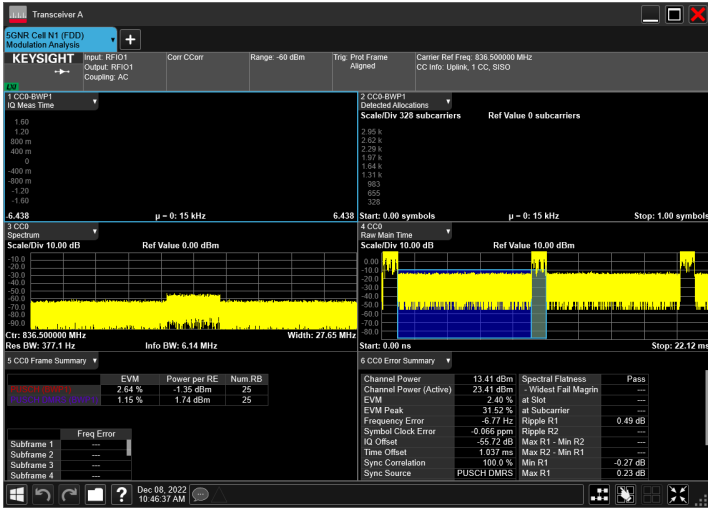

n5\_10MHz\_15kHz\_836.5MHz\_DFT-s-OFDM QPSK\_RB50@0

n5\_15MHz\_15kHz\_836.5MHz\_DFT-s-OFDM QPSK\_RB75@0

n5\_20MHz\_15kHz\_836.5MHz\_DFT-s-OFDM QPSK\_RB100@0

n5, TN/VH

n5\_5MHz\_15kHz\_836.5MHz\_DFT-s-OFDM QPSK\_RB25@0