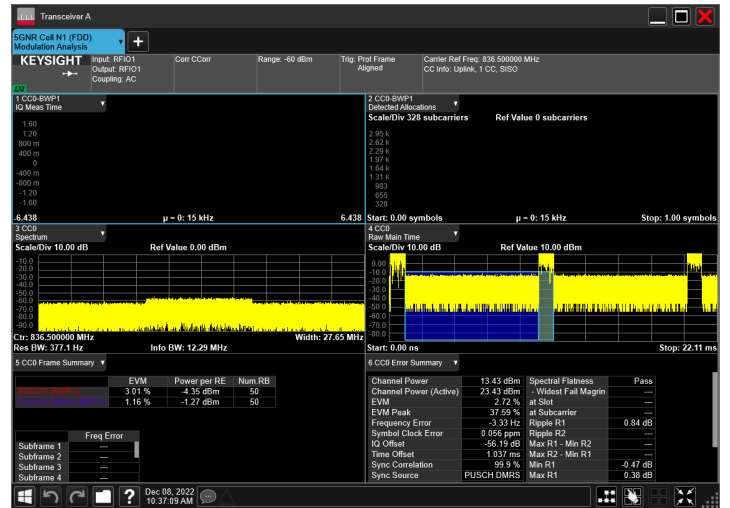

n5_10MHz_15kHz_836.5MHz_DFT-s-OFDM QPSK_RB50@0