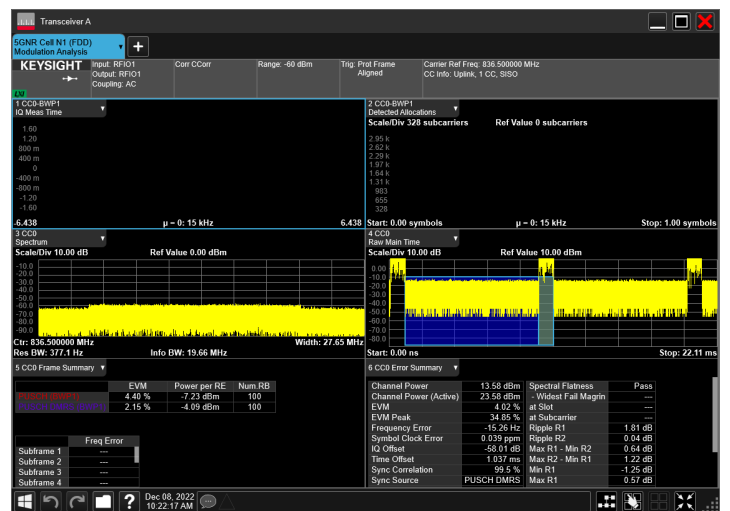

n5_20MHz_15kHz_836.5MHz_DFT-s-OFDM QPSK_RB100@0