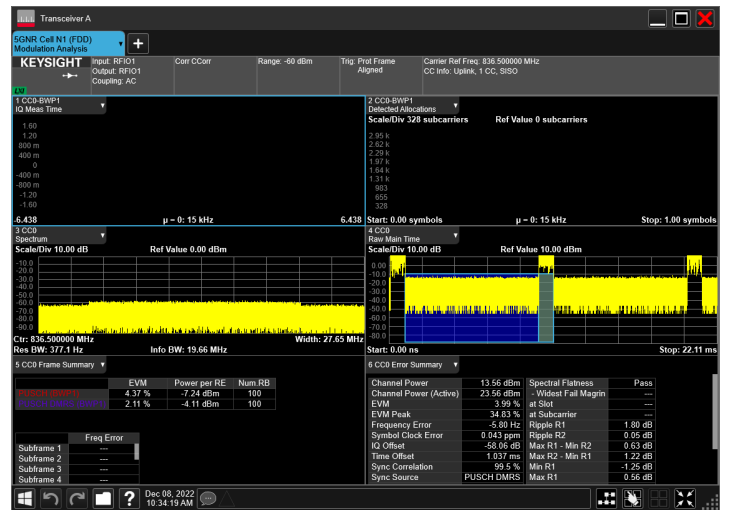

n5_20MHz_15kHz_836.5MHz_DFT-s-OFDM QPSK_RB100@0