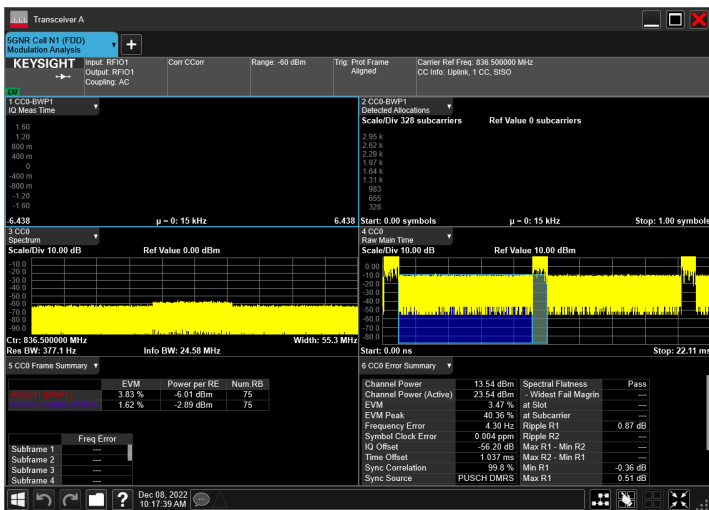

n5_15MHz_15kHz_836.5MHz_DFT-s-OFDM QPSK_RB75@0