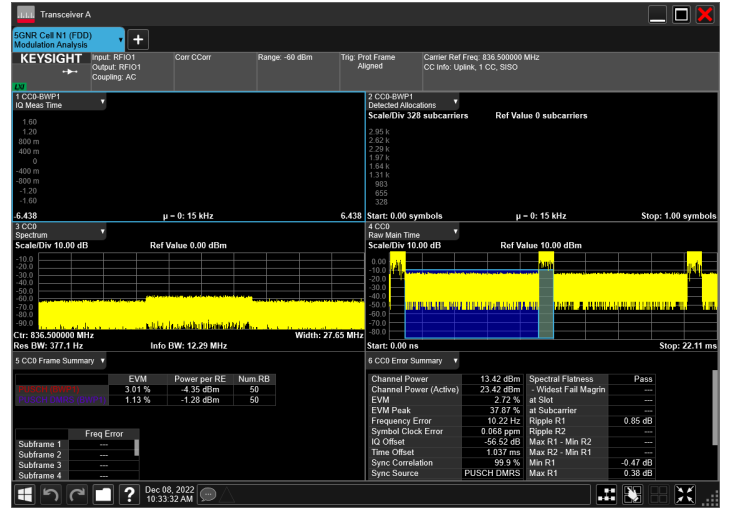

n5_10MHz_15kHz_836.5MHz_DFT-s-OFDM QPSK_RB50@0