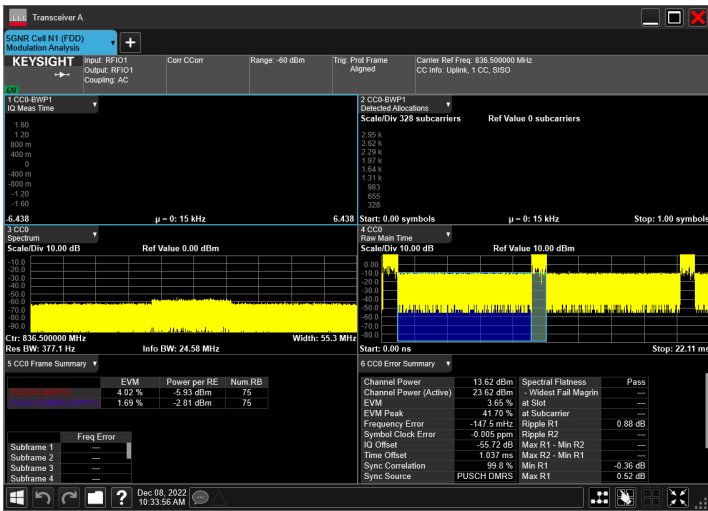

n5_15MHz_15kHz_836.5MHz_DFT-s-OFDM QPSK_RB75@0