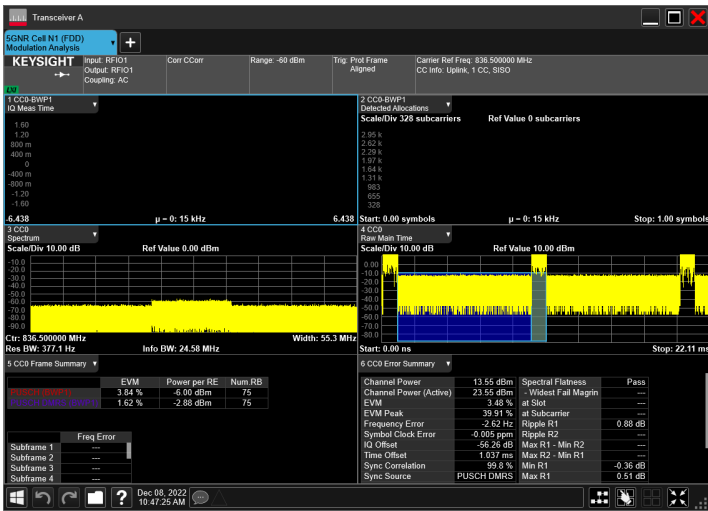

n5_15MHz_15kHz_836.5MHz_DFT-s-OFDM QPSK_RB75@0