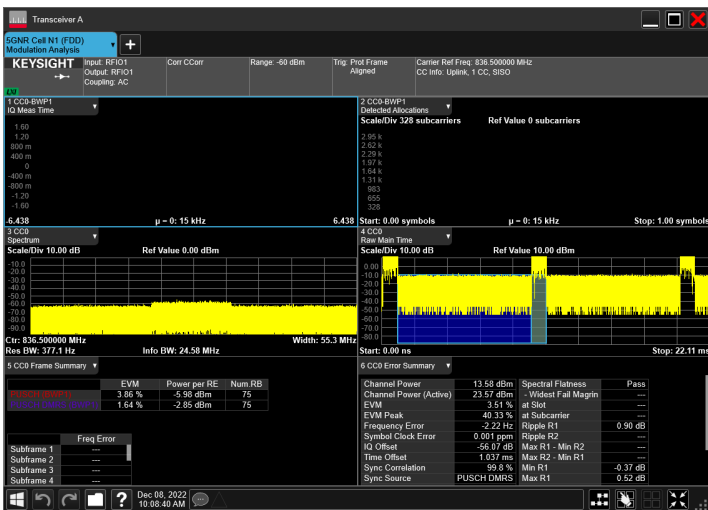

n5_15MHz_15kHz_836.5MHz_DFT-s-OFDM QPSK_RB75@0