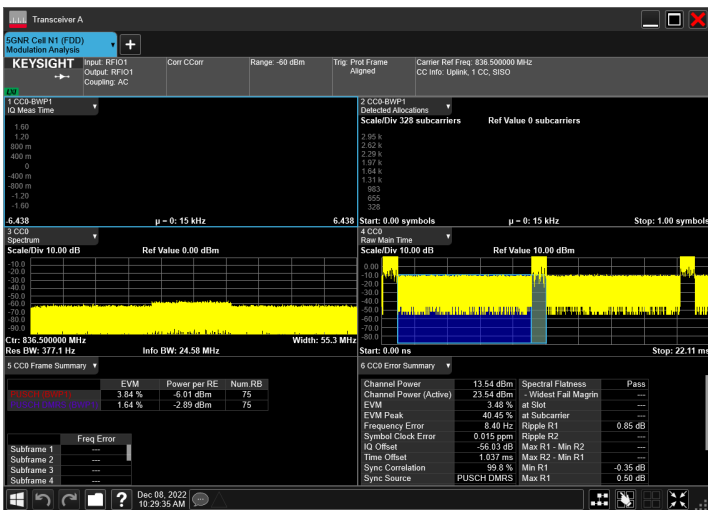

n5_15MHz_15kHz_836.5MHz_DFT-s-OFDM QPSK_RB75@0