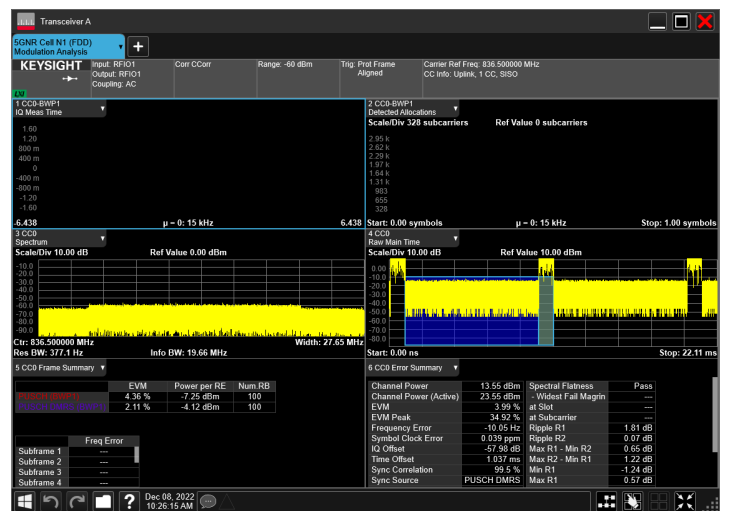

n5_20MHz_15kHz_836.5MHz_DFT-s-OFDM QPSK_RB100@0