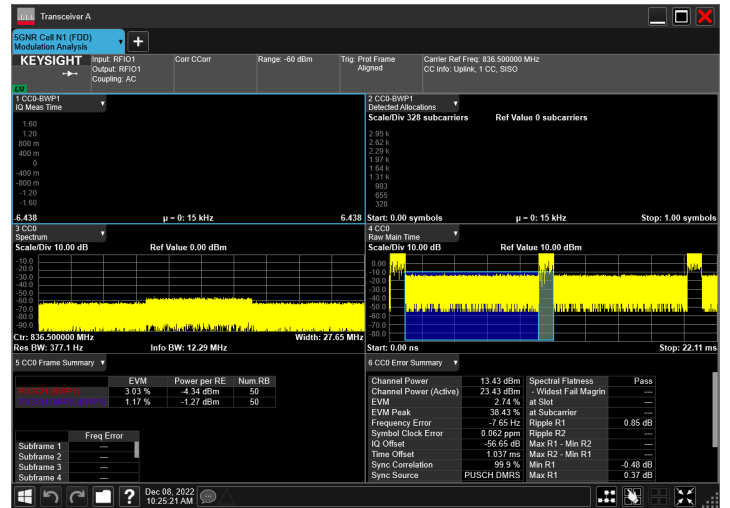

n5_10MHz_15kHz_836.5MHz_DFT-s-OFDM QPSK_RB50@0