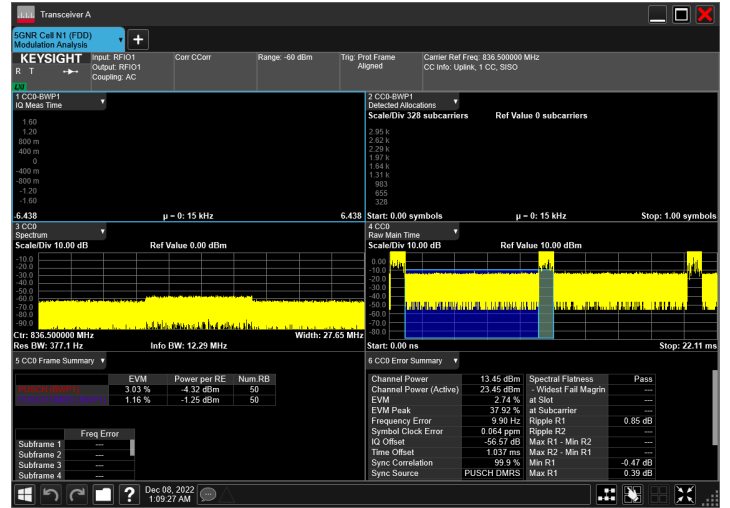

n5_10MHz_15kHz_836.5MHz_DFT-s-OFDM QPSK_RB50@0