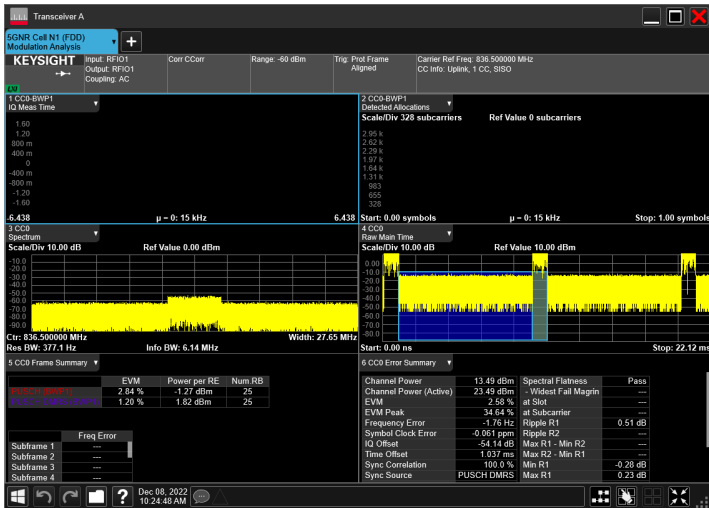

n5\_10MHz\_15kHz\_836.5MHz\_DFT-s-OFDM QPSK\_RB50@0

n5\_15MHz\_15kHz\_836.5MHz\_DFT-s-OFDM QPSK\_RB75@0

n5\_20MHz\_15kHz\_836.5MHz\_DFT-s-OFDM QPSK\_RB100@0

n5 , T5/VN

n5\_5MHz\_15kHz\_836.5MHz\_DFT-s-OFDM QPSK\_RB25@0