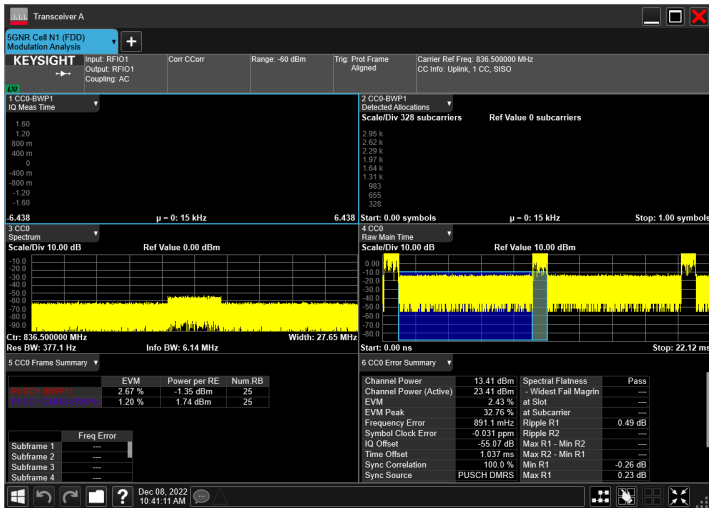

n5\_10MHz\_15kHz\_836.5MHz\_DFT-s-OFDM QPSK\_RB50@0

n5\_15MHz\_15kHz\_836.5MHz\_DFT-s-OFDM QPSK\_RB75@0

n5\_20MHz\_15kHz\_836.5MHz\_DFT-s-OFDM QPSK\_RB100@0

n5 , TN/VL

n5\_5MHz\_15kHz\_836.5MHz\_DFT-s-OFDM QPSK\_RB25@0