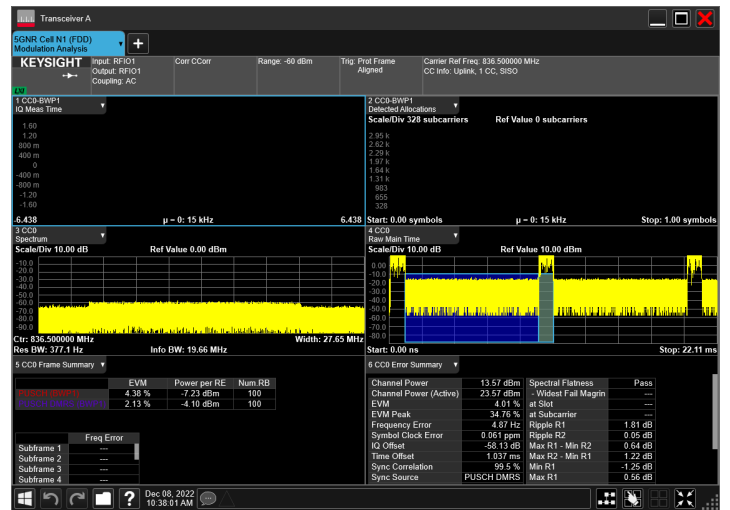

n5_20MHz_15kHz_836.5MHz_DFT-s-OFDM QPSK_RB100@0