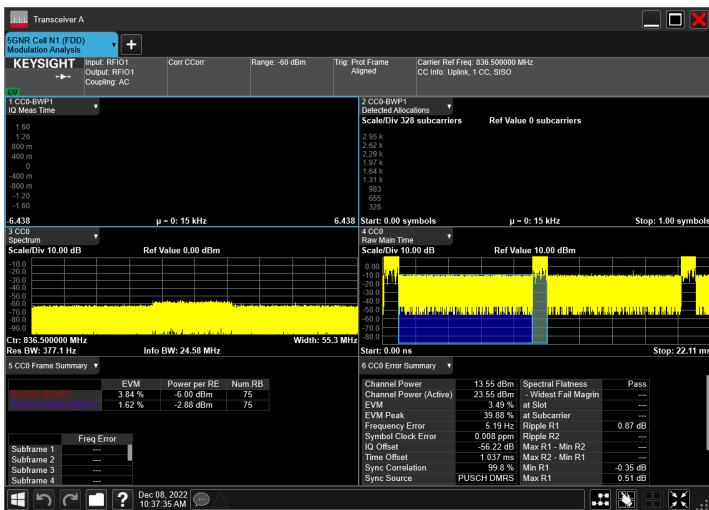

n5_15MHz_15kHz_836.5MHz_DFT-s-OFDM QPSK_RB75@0