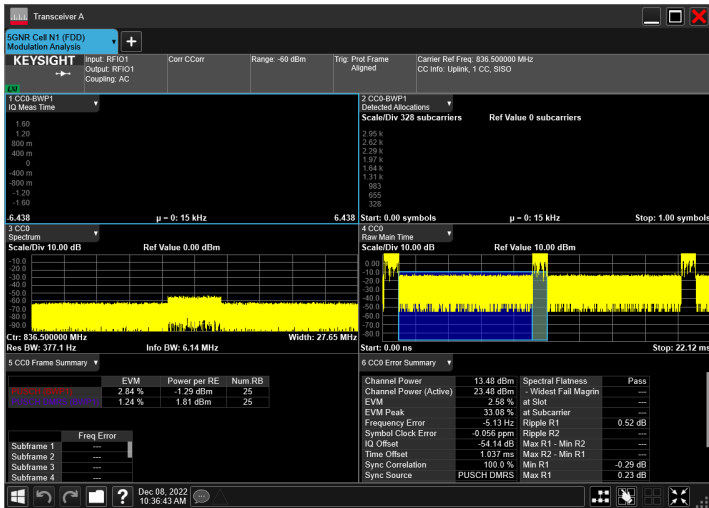

n5\_10MHz\_15kHz\_836.5MHz\_DFT-s-OFDM QPSK\_RB50@0

n5\_15MHz\_15kHz\_836.5MHz\_DFT-s-OFDM QPSK\_RB75@0

n5\_20MHz\_15kHz\_836.5MHz\_DFT-s-OFDM QPSK\_RB100@0

n5 , T8/VN

n5\_5MHz\_15kHz\_836.5MHz\_DFT-s-OFDM QPSK\_RB25@0