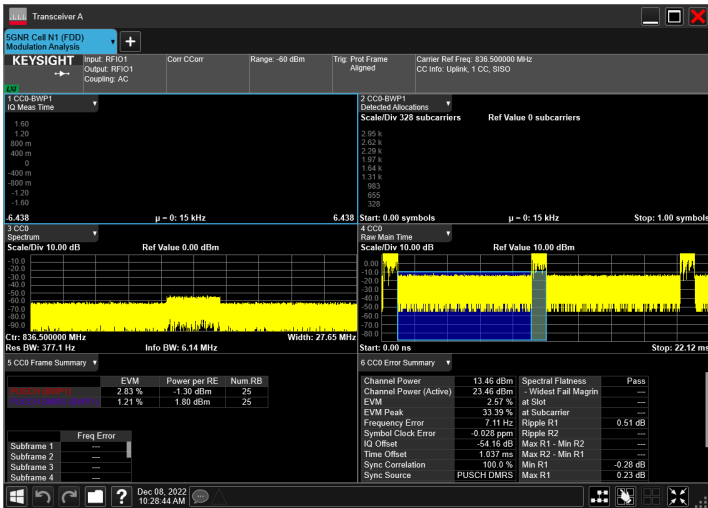

n5\_10MHz\_15kHz\_836.5MHz\_DFT-s-OFDM QPSK\_RB50@0

n5\_15MHz\_15kHz\_836.5MHz\_DFT-s-OFDM QPSK\_RB75@0

n5\_20MHz\_15kHz\_836.5MHz\_DFT-s-OFDM QPSK\_RB100@0

n5 , T6/VN

n5\_5MHz\_15kHz\_836.5MHz\_DFT-s-OFDM QPSK\_RB25@0