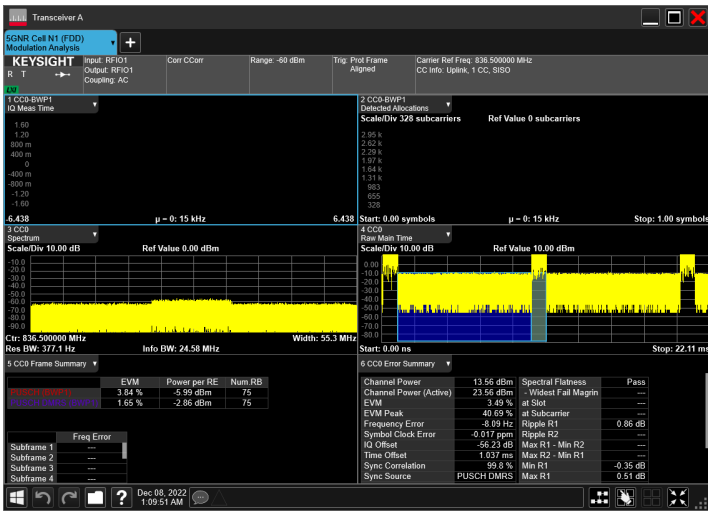

n5_15MHz_15kHz_836.5MHz_DFT-s-OFDM QPSK_RB75@0