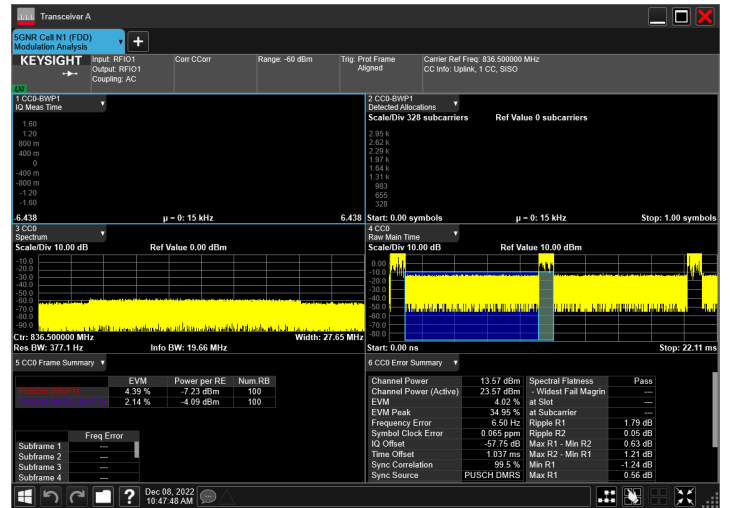

n5_20MHz_15kHz_836.5MHz_DFT-s-OFDM QPSK_RB100@0