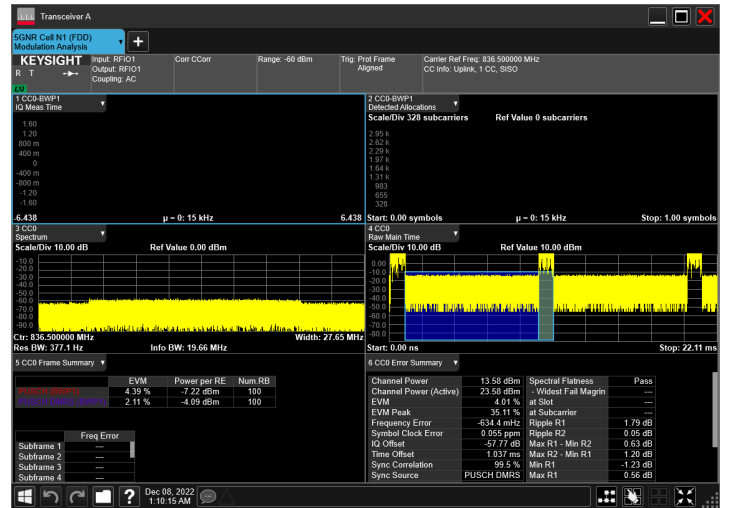

n5_20MHz_15kHz_836.5MHz_DFT-s-OFDM QPSK_RB100@0