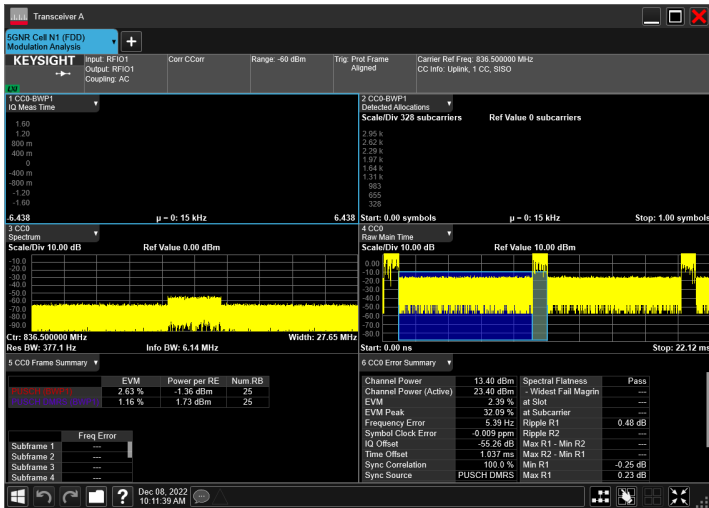

n5\_10MHz\_15kHz\_836.5MHz\_DFT-s-OFDM QPSK\_RB50@0

n5\_15MHz\_15kHz\_836.5MHz\_DFT-s-OFDM QPSK\_RB75@0

n5\_20MHz\_15kHz\_836.5MHz\_DFT-s-OFDM QPSK\_RB100@0

n5 , T2/VN

n5\_5MHz\_15kHz\_836.5MHz\_DFT-s-OFDM QPSK\_RB25@0