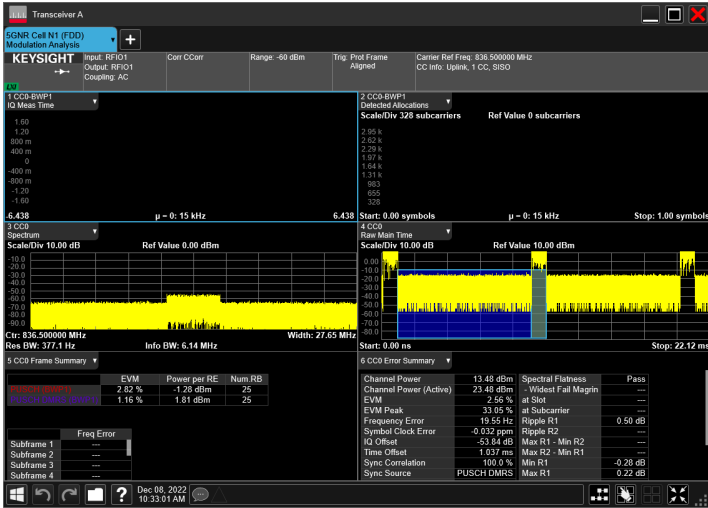

n5\_10MHz\_15kHz\_836.5MHz\_DFT-s-OFDM QPSK\_RB50@0

n5\_15MHz\_15kHz\_836.5MHz\_DFT-s-OFDM QPSK\_RB75@0

n5\_20MHz\_15kHz\_836.5MHz\_DFT-s-OFDM QPSK\_RB100@0

n5 , T7/VN

n5\_5MHz\_15kHz\_836.5MHz\_DFT-s-OFDM QPSK\_RB25@0