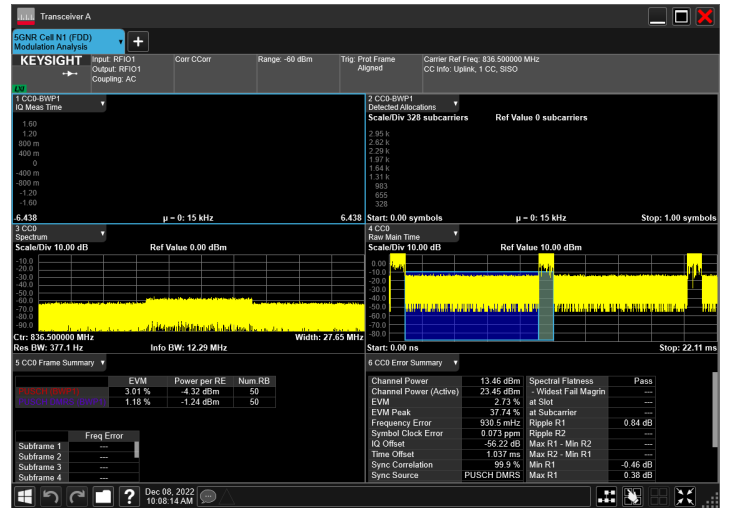

n5_10MHz_15kHz_836.5MHz_DFT-s-OFDM QPSK_RB50@0