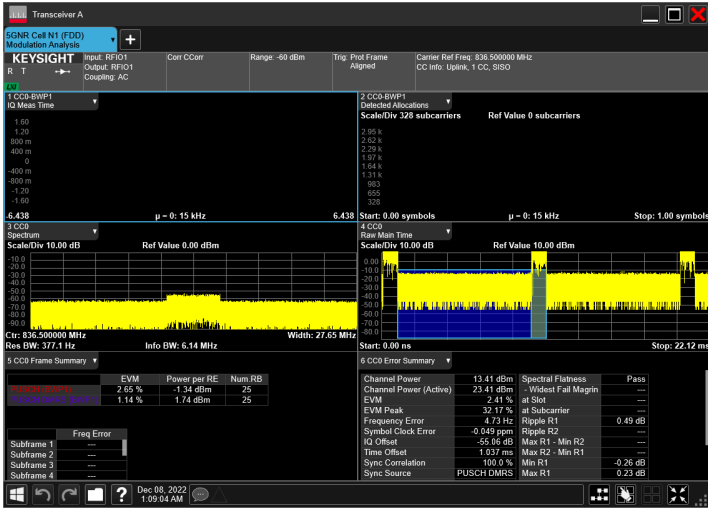

n5 , Normal

n5_5MHz_15kHz_836.5MHz_DFT-s-OFDM QPSK_RB25@0