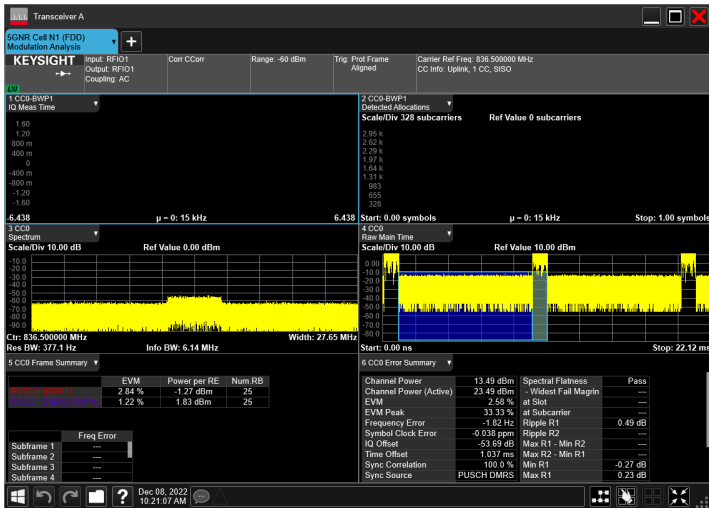

n5\_10MHz\_15kHz\_836.5MHz\_DFT-s-OFDM QPSK\_RB50@0

n5\_15MHz\_15kHz\_836.5MHz\_DFT-s-OFDM QPSK\_RB75@0

n5\_20MHz\_15kHz\_836.5MHz\_DFT-s-OFDM QPSK\_RB100@0

n5 , T4/VN

n5\_5MHz\_15kHz\_836.5MHz\_DFT-s-OFDM QPSK\_RB25@0