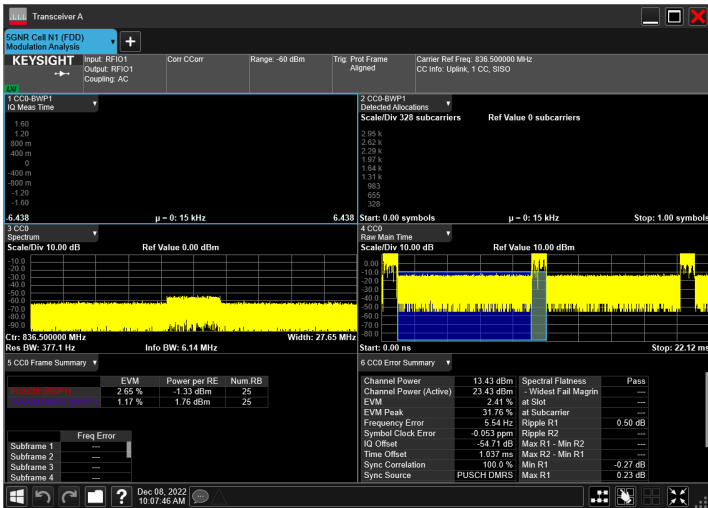

n5\_10MHz\_15kHz\_836.5MHz\_DFT-s-OFDM QPSK\_RB50@0

n5\_15MHz\_15kHz\_836.5MHz\_DFT-s-OFDM QPSK\_RB75@0

n5\_20MHz\_15kHz\_836.5MHz\_DFT-s-OFDM QPSK\_RB100@0

n5 , T1/VN

n5\_5MHz\_15kHz\_836.5MHz\_DFT-s-OFDM QPSK\_RB25@0