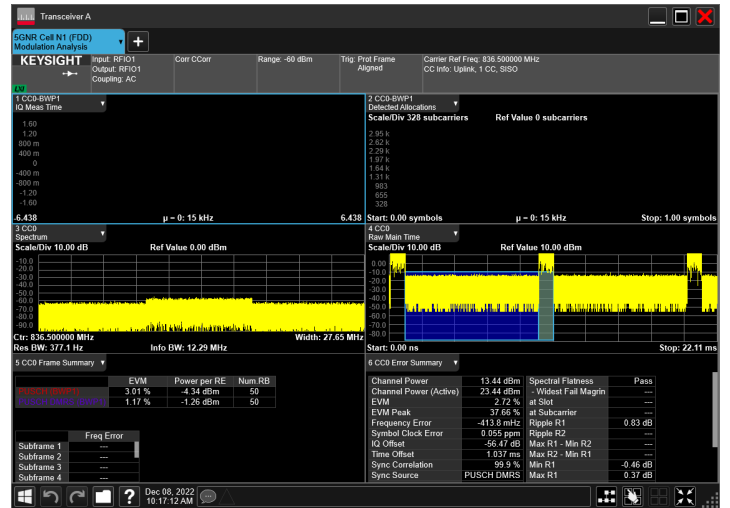

n5_10MHz_15kHz_836.5MHz_DFT-s-OFDM QPSK_RB50@0