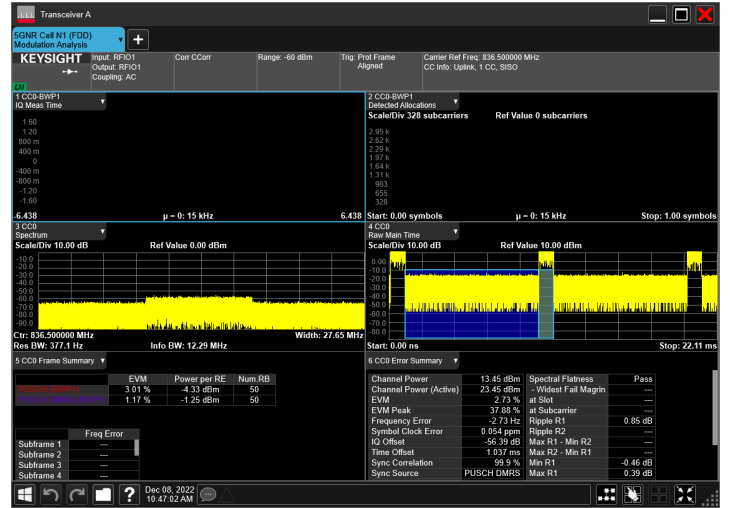

n5_10MHz_15kHz_836.5MHz_DFT-s-OFDM QPSK_RB50@0