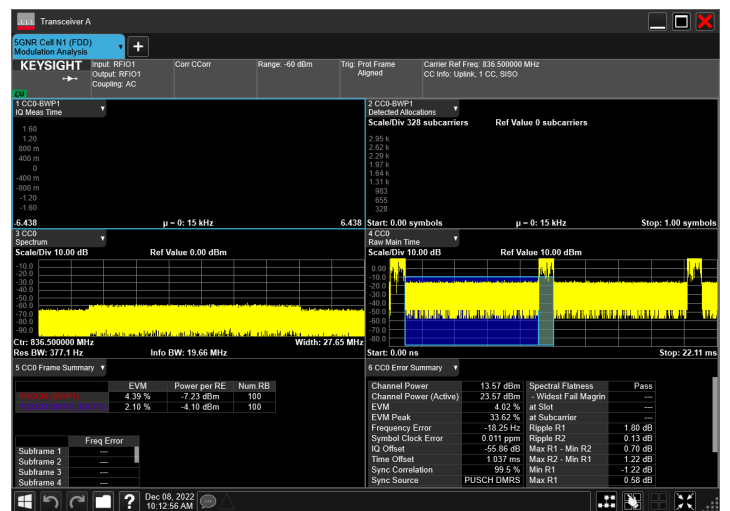

n5_20MHz_15kHz_836.5MHz_DFT-s-OFDM QPSK_RB100@0