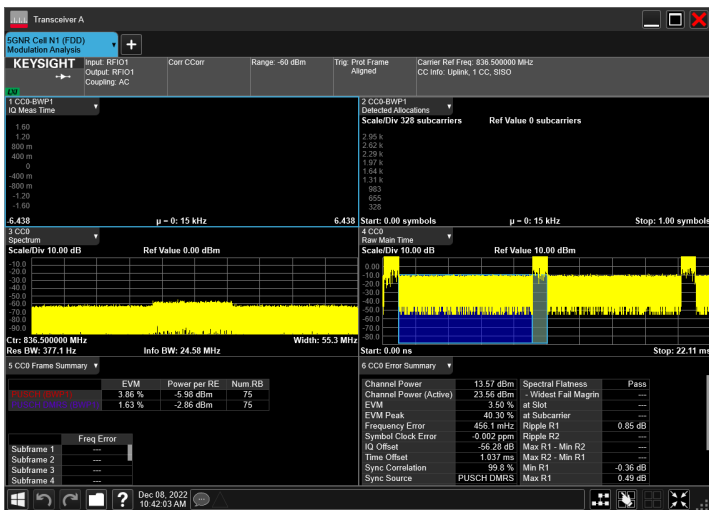

n5_15MHz_15kHz_836.5MHz_DFT-s-OFDM QPSK_RB75@0