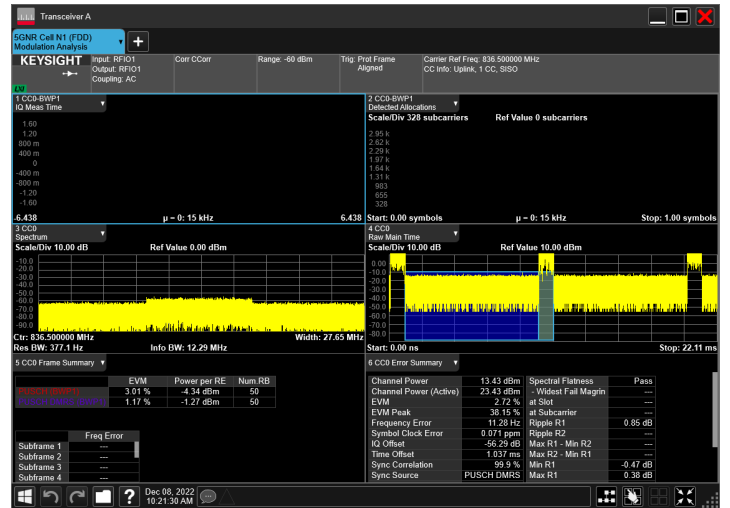

n5_10MHz_15kHz_836.5MHz_DFT-s-OFDM QPSK_RB50@0