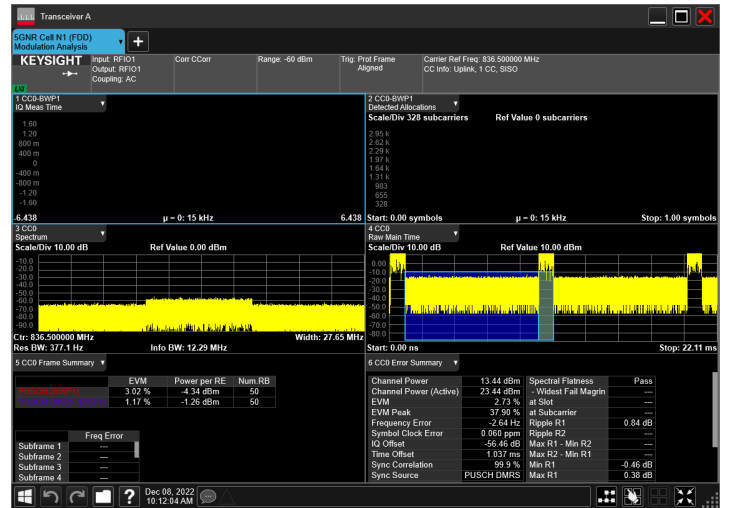

n5_10MHz_15kHz_836.5MHz_DFT-s-OFDM QPSK_RB50@0