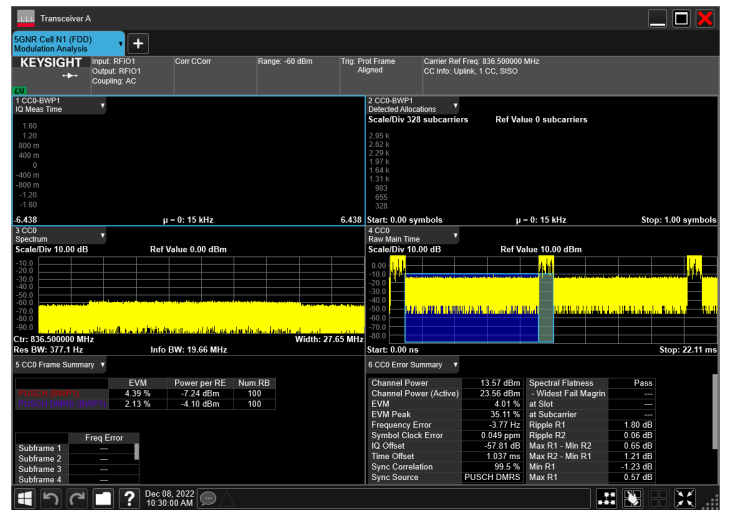

n5_20MHz_15kHz_836.5MHz_DFT-s-OFDM QPSK_RB100@0