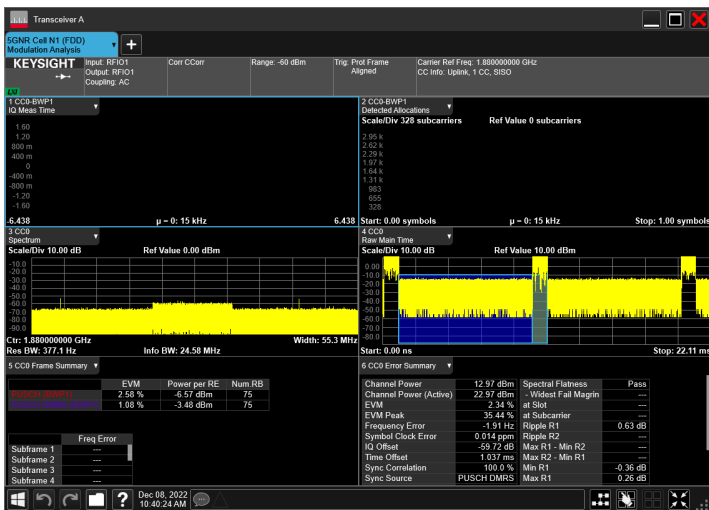

n2_15MHz_15kHz_1880MHz_DFT-s-OFDM QPSK_RB75@0