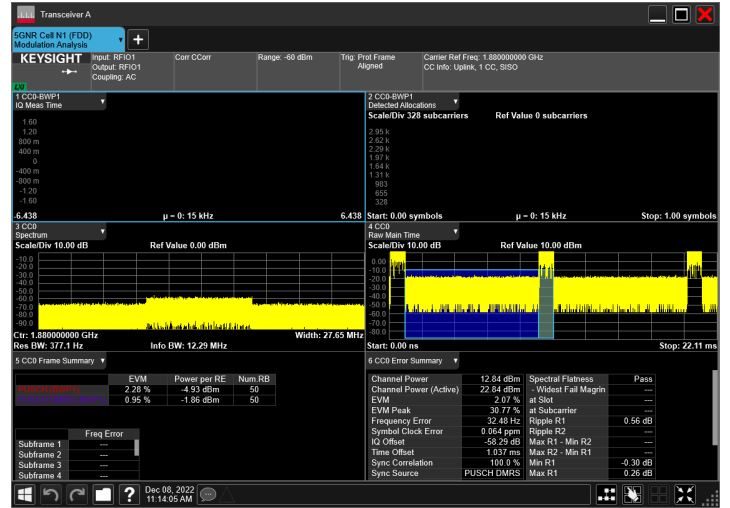

n2_10MHz_15kHz_1880MHz_DFT-s-OFDM QPSK_RB50@0