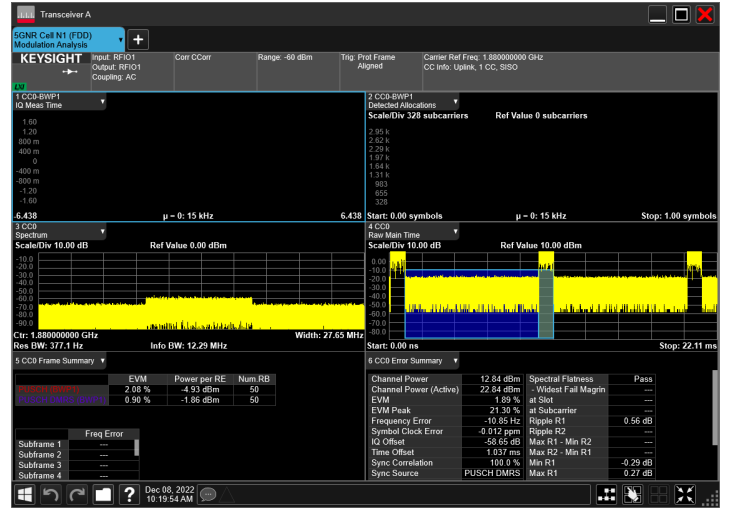

n2_10MHz_15kHz_1880MHz_DFT-s-OFDM QPSK_RB50@0