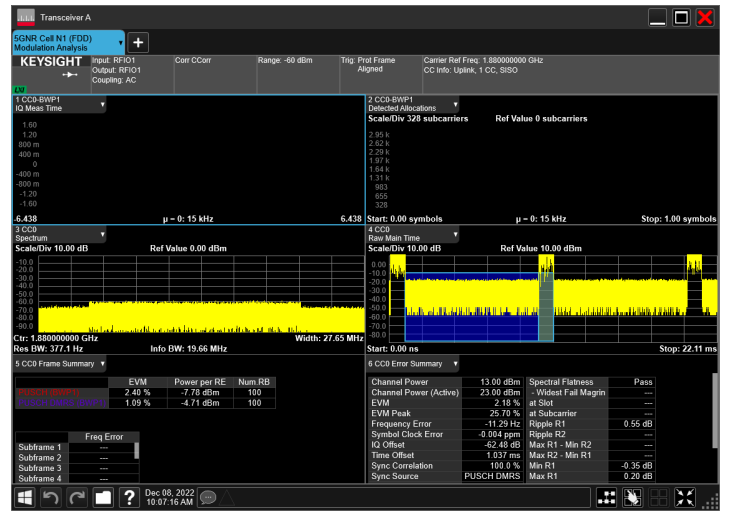

n2_20MHz_15kHz_1880MHz_DFT-s-OFDM QPSK_RB100@0