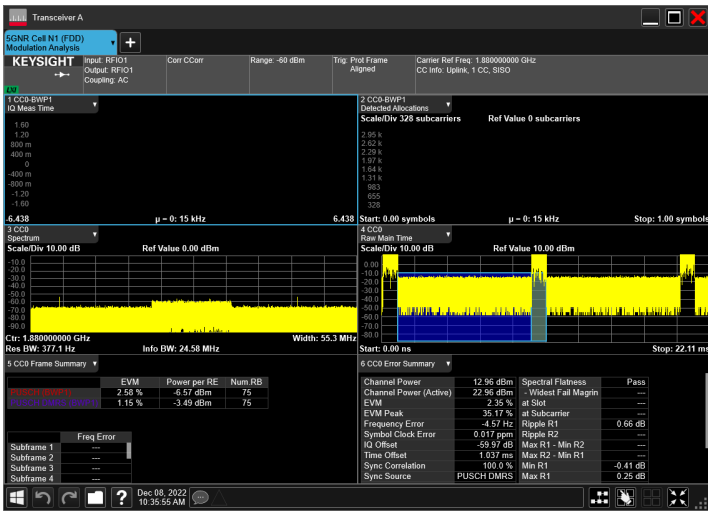

n2_20MHz_15kHz_1880MHz_DFT-s-OFDM QPSK_RB100@0

n2 , T8/VN

n2_5MHz_15kHz_1880MHz_DFT-s-OFDM QPSK_RB25@0

n2_10MHz_15kHz_1880MHz_DFT-s-OFDM QPSK_RB50@0

n2_15MHz_15kHz_1880MHz_DFT-s-OFDM QPSK_RB75@0

n2_20MHz_15kHz_1880MHz_DFT-s-OFDM QPSK_RB100@0