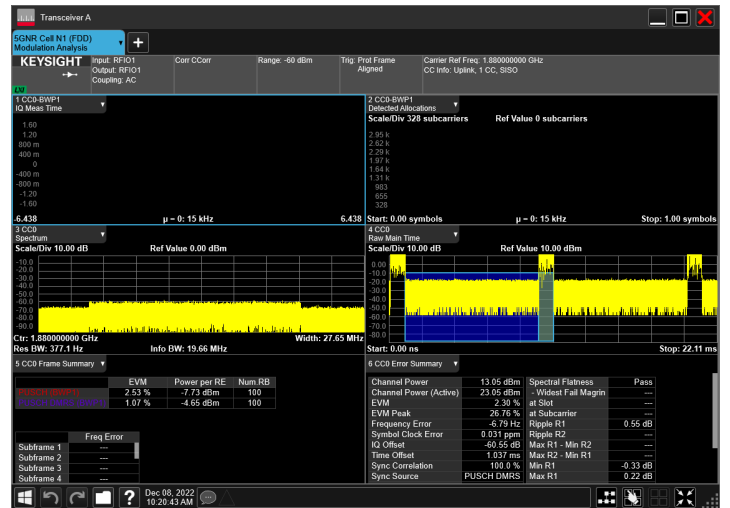

n2_5MHz_15kHz_1880MHz_DFT-s-OFDM QPSK_RB25@0

n2_10MHz_15kHz_1880MHz_DFT-s-OFDM QPSK_RB50@0

n2_15MHz_15kHz_1880MHz_DFT-s-OFDM QPSK_RB75@0

n2_20MHz_15kHz_1880MHz_DFT-s-OFDM QPSK_RB100@0

n2 , T5/VN

n2_5MHz_15kHz_1880MHz_DFT-s-OFDM QPSK_RB25@0