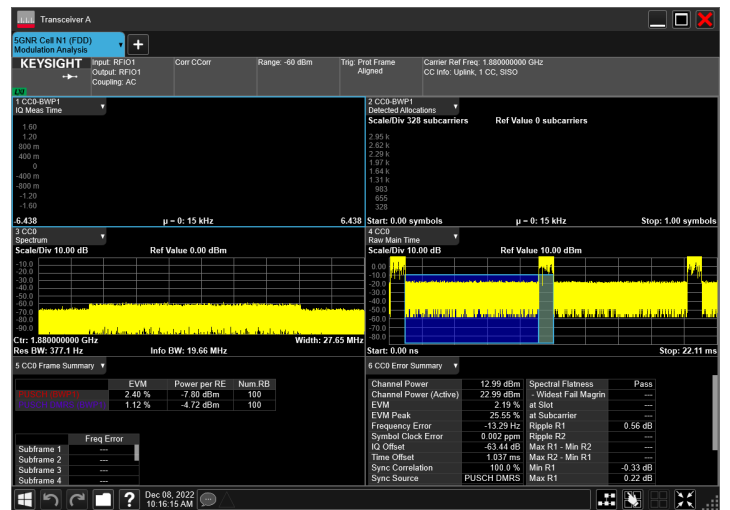

n2 , T3/VN

n2_5MHz_15kHz_1880MHz_DFT-s-OFDM QPSK_RB25@0

n2_10MHz_15kHz_1880MHz_DFT-s-OFDM QPSK_RB50@0

n2_15MHz_15kHz_1880MHz_DFT-s-OFDM QPSK_RB75@0

n2_20MHz_15kHz_1880MHz_DFT-s-OFDM QPSK_RB100@0

n2 , T4/VN