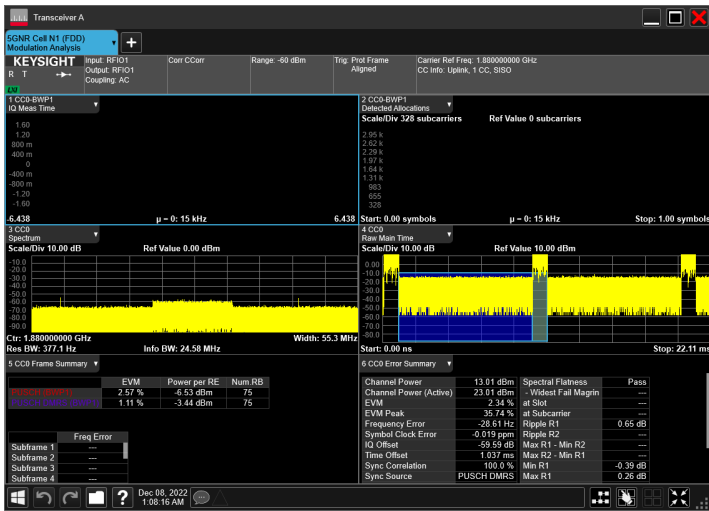

n2_15MHz_15kHz_1880MHz_DFT-s-OFDM QPSK_RB75@0