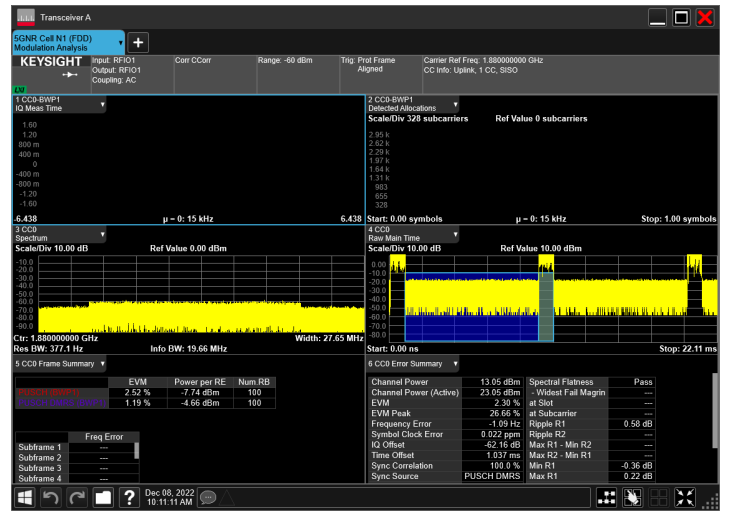

n2_20MHz_15kHz_1880MHz_DFT-s-OFDM QPSK_RB100@0

n2 , T2/VN

n2_5MHz_15kHz_1880MHz_DFT-s-OFDM QPSK_RB25@0

n2_10MHz_15kHz_1880MHz_DFT-s-OFDM QPSK_RB50@0

n2_15MHz_15kHz_1880MHz_DFT-s-OFDM QPSK_RB75@0

n2_20MHz_15kHz_1880MHz_DFT-s-OFDM QPSK_RB100@0