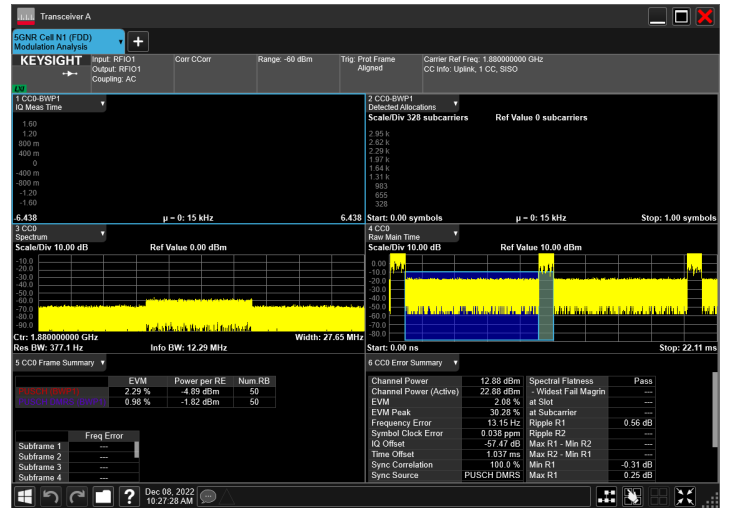

n2_10MHz_15kHz_1880MHz_DFT-s-OFDM QPSK_RB50@0

n2_15MHz_15kHz_1880MHz_DFT-s-OFDM QPSK_RB75@0

n2_20MHz_15kHz_1880MHz_DFT-s-OFDM QPSK_RB100@0

n2 , T6/VN

n2_5MHz_15kHz_1880MHz_DFT-s-OFDM QPSK_RB25@0

n2_10MHz_15kHz_1880MHz_DFT-s-OFDM QPSK_RB50@0