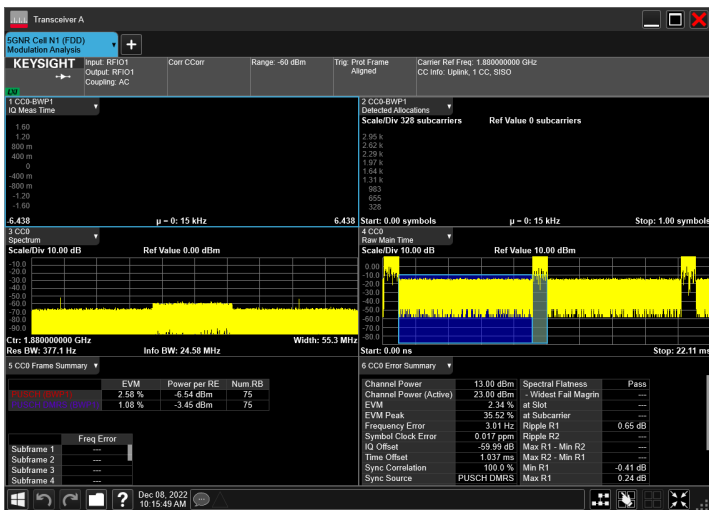

n2 , T3/VN

n2_5MHz_15kHz_1880MHz_DFT-s-OFDM QPSK_RB25@0

n2_10MHz_15kHz_1880MHz_DFT-s-OFDM QPSK_RB50@0

n2_15MHz_15kHz_1880MHz_DFT-s-OFDM QPSK_RB75@0

n2_20MHz_15kHz_1880MHz_DFT-s-OFDM QPSK_RB100@0

n2 , T4/VN