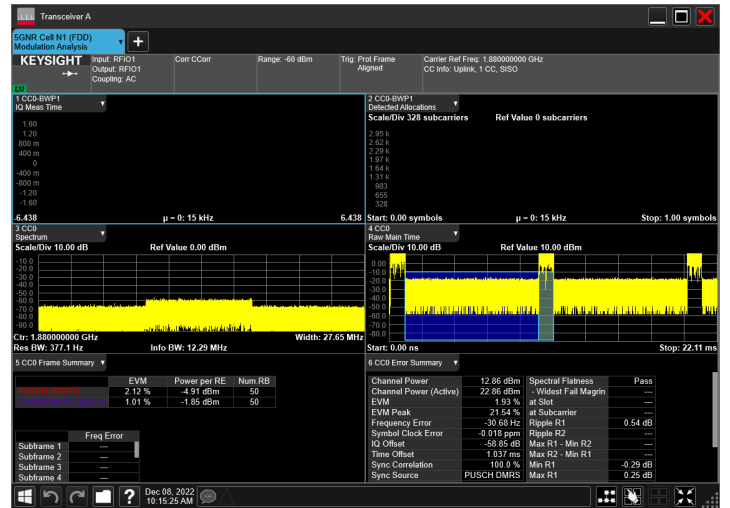

n2_10MHz_15kHz_1880MHz_DFT-s-OFDM QPSK_RB50@0