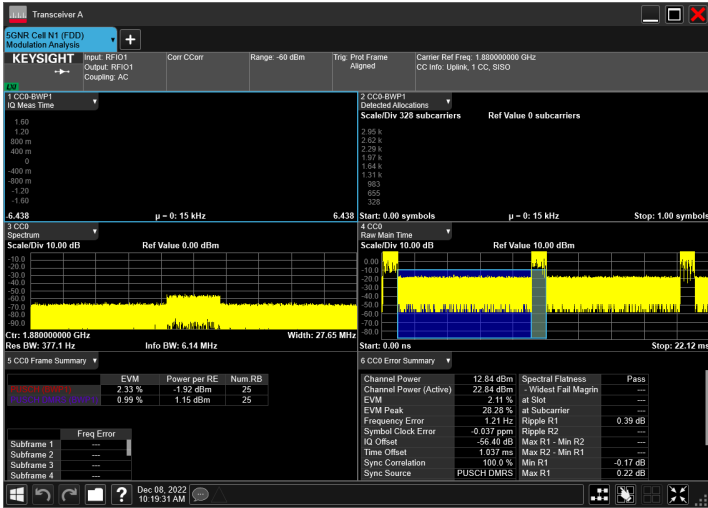

n2 , T4/VN

n2_5MHz_15kHz_1880MHz_DFT-s-OFDM QPSK_RB25@0