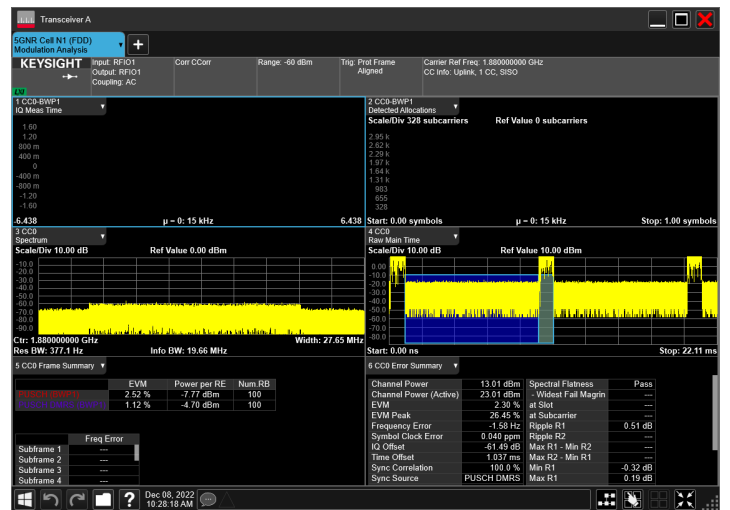

n2_20MHz_15kHz_1880MHz_DFT-s-OFDM QPSK_RB100@0