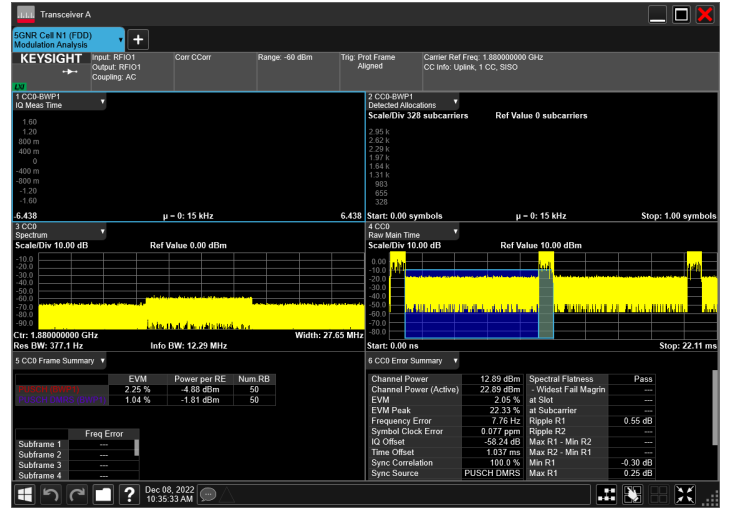

n2_20MHz_15kHz_1880MHz_DFT-s-OFDM QPSK_RB100@0

n2 , T8/VN

n2_5MHz_15kHz_1880MHz_DFT-s-OFDM QPSK_RB25@0

n2_10MHz_15kHz_1880MHz_DFT-s-OFDM QPSK_RB50@0

n2_15MHz_15kHz_1880MHz_DFT-s-OFDM QPSK_RB75@0

n2_20MHz_15kHz_1880MHz_DFT-s-OFDM QPSK_RB100@0