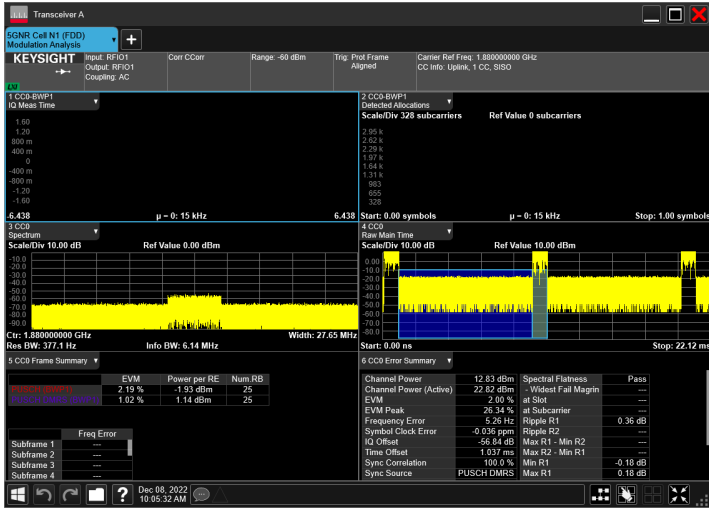

n2_15MHz_15kHz_1880MHz_DFT-s-OFDM QPSK_RB75@0

n2_20MHz_15kHz_1880MHz_DFT-s-OFDM QPSK_RB100@0

n2 , T1/VN

n2_5MHz_15kHz_1880MHz_DFT-s-OFDM QPSK_RB25@0

n2_10MHz_15kHz_1880MHz_DFT-s-OFDM QPSK_RB50@0

n2_15MHz_15kHz_1880MHz_DFT-s-OFDM QPSK_RB75@0