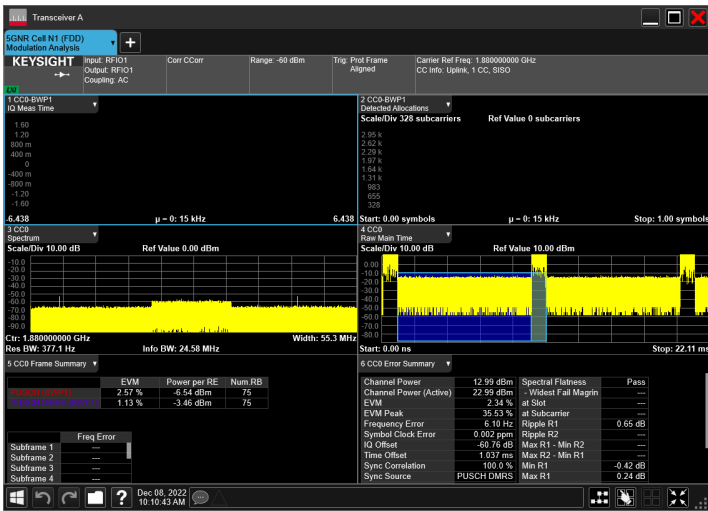

n2_20MHz_15kHz_1880MHz_DFT-s-OFDM QPSK_RB100@0

n2 , T2/VN

n2_5MHz_15kHz_1880MHz_DFT-s-OFDM QPSK_RB25@0

n2_10MHz_15kHz_1880MHz_DFT-s-OFDM QPSK_RB50@0

n2_15MHz_15kHz_1880MHz_DFT-s-OFDM QPSK_RB75@0

n2_20MHz_15kHz_1880MHz_DFT-s-OFDM QPSK_RB100@0