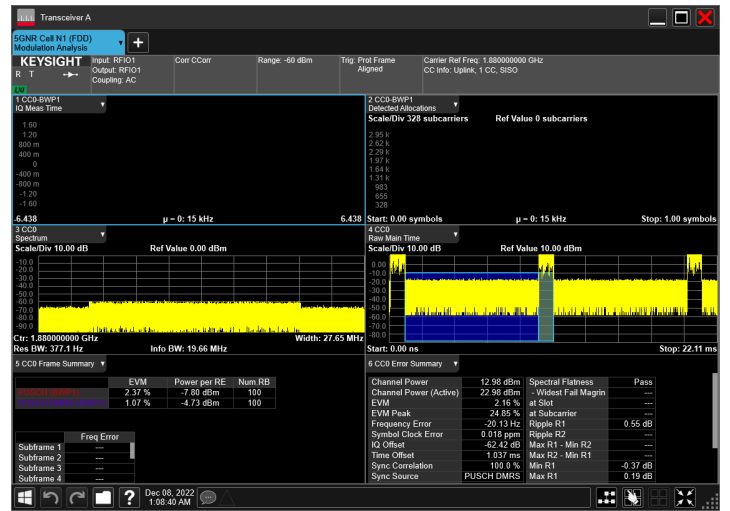

n2_20MHz_15kHz_1880MHz_DFT-s-OFDM QPSK_RB100@0