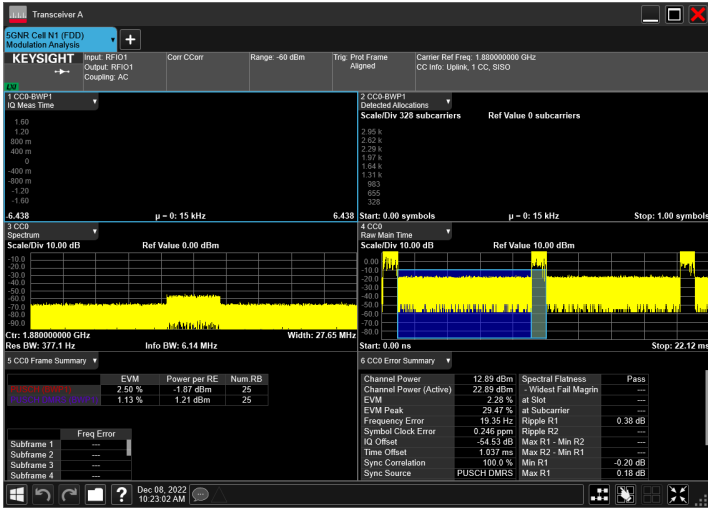

n2_5MHz_15kHz_1880MHz_DFT-s-OFDM QPSK_RB25@0

n2_10MHz_15kHz_1880MHz_DFT-s-OFDM QPSK_RB50@0

n2_15MHz_15kHz_1880MHz_DFT-s-OFDM QPSK_RB75@0

n2_20MHz_15kHz_1880MHz_DFT-s-OFDM QPSK_RB100@0

n2 , T5/VN

n2_5MHz_15kHz_1880MHz_DFT-s-OFDM QPSK_RB25@0