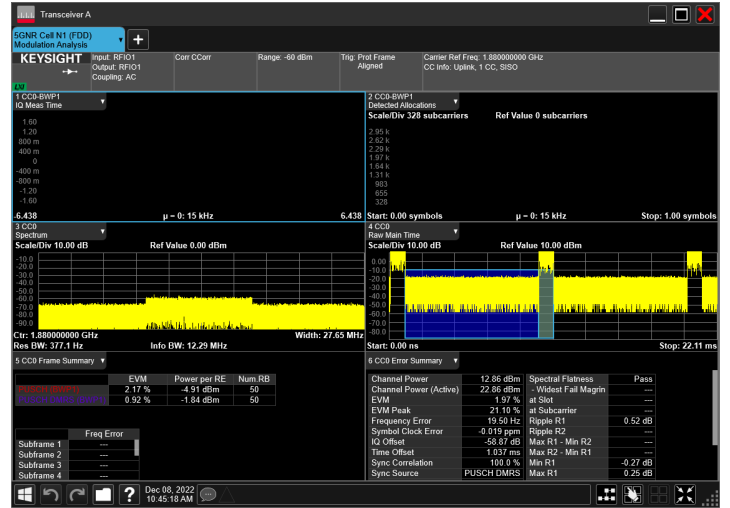

n2_10MHz_15kHz_1880MHz_DFT-s-OFDM QPSK_RB50@0