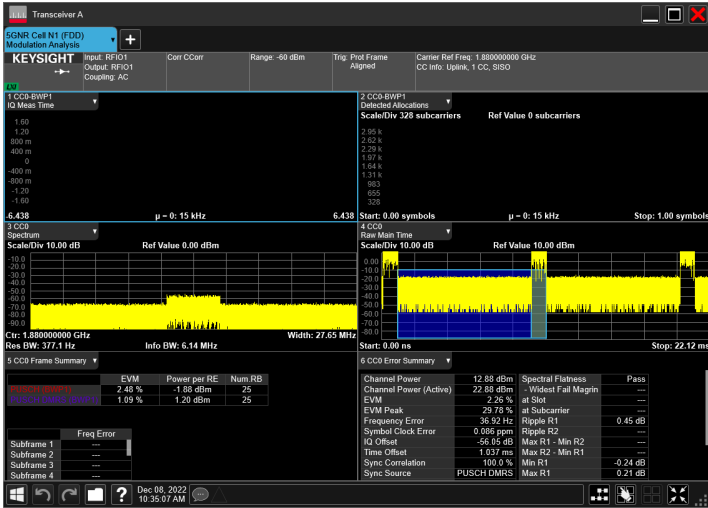

n2 , T8/VN

n2_5MHz_15kHz_1880MHz_DFT-s-OFDM QPSK_RB25@0