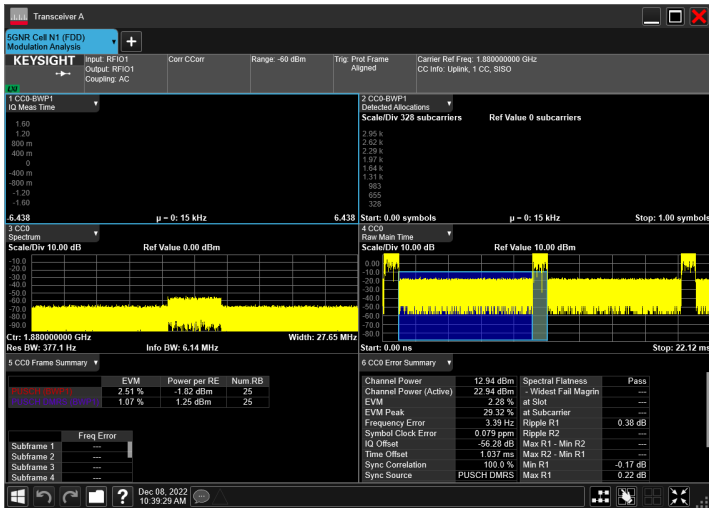

n2 , TN/VL

n2_5MHz_15kHz_1880MHz_DFT-s-OFDM QPSK_RB25@0