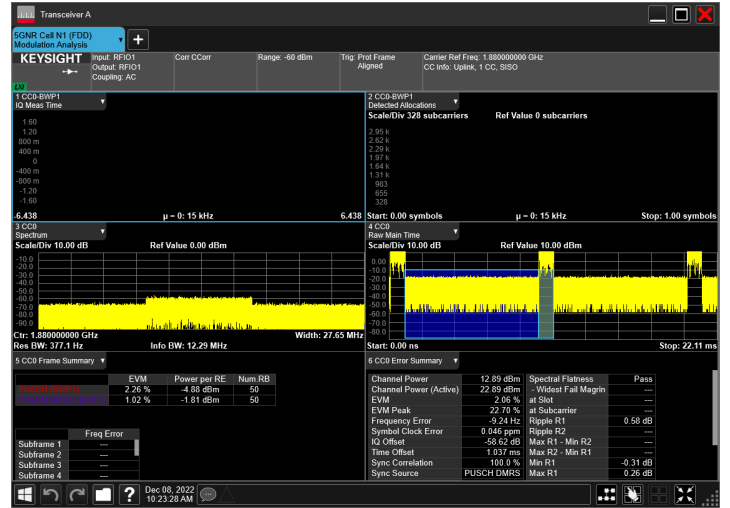

n2_10MHz_15kHz_1880MHz_DFT-s-OFDM QPSK_RB50@0