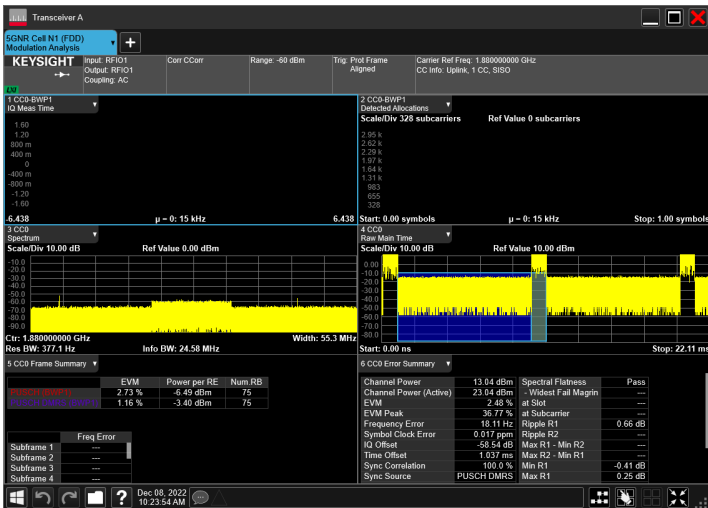

n2_15MHz_15kHz_1880MHz_DFT-s-OFDM QPSK_RB75@0