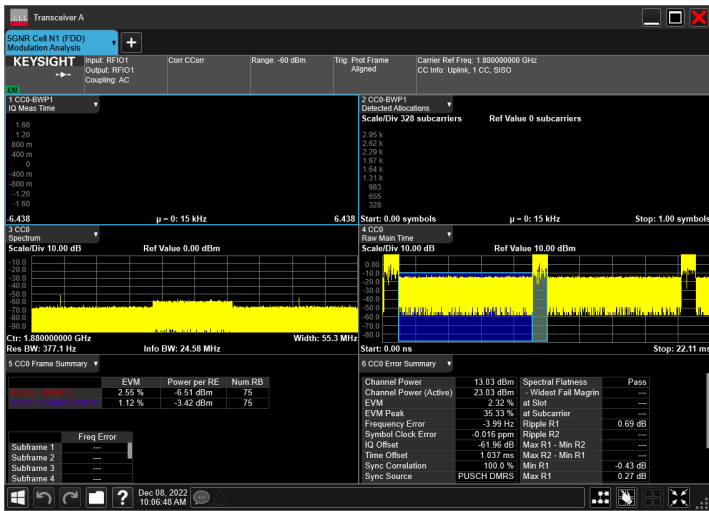

n2_15MHz_15kHz_1880MHz_DFT-s-OFDM QPSK_RB75@0

n2_20MHz_15kHz_1880MHz_DFT-s-OFDM QPSK_RB100@0

n2 , T1/VN

n2_5MHz_15kHz_1880MHz_DFT-s-OFDM QPSK_RB25@0

n2_10MHz_15kHz_1880MHz_DFT-s-OFDM QPSK_RB50@0

n2_15MHz_15kHz_1880MHz_DFT-s-OFDM QPSK_RB75@0