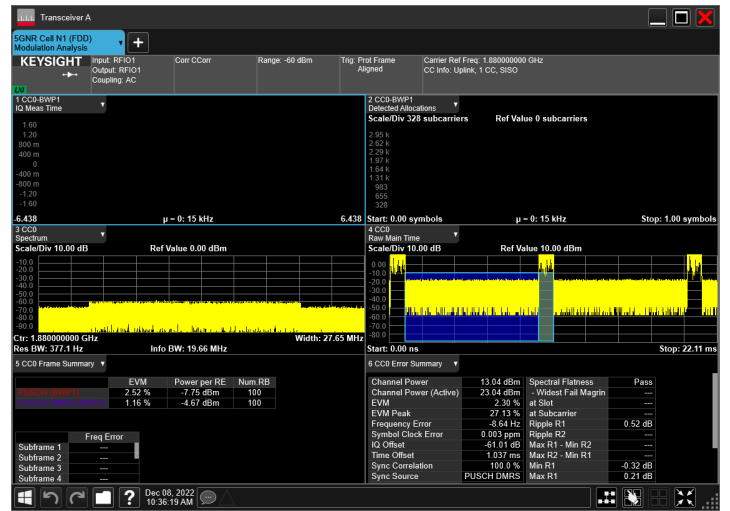

n2_20MHz_15kHz_1880MHz_DFT-s-OFDM QPSK_RB100@0

n2 , T8/VN

n2_5MHz_15kHz_1880MHz_DFT-s-OFDM QPSK_RB25@0

n2_10MHz_15kHz_1880MHz_DFT-s-OFDM QPSK_RB50@0

n2_15MHz_15kHz_1880MHz_DFT-s-OFDM QPSK_RB75@0

n2_20MHz_15kHz_1880MHz_DFT-s-OFDM QPSK_RB100@0