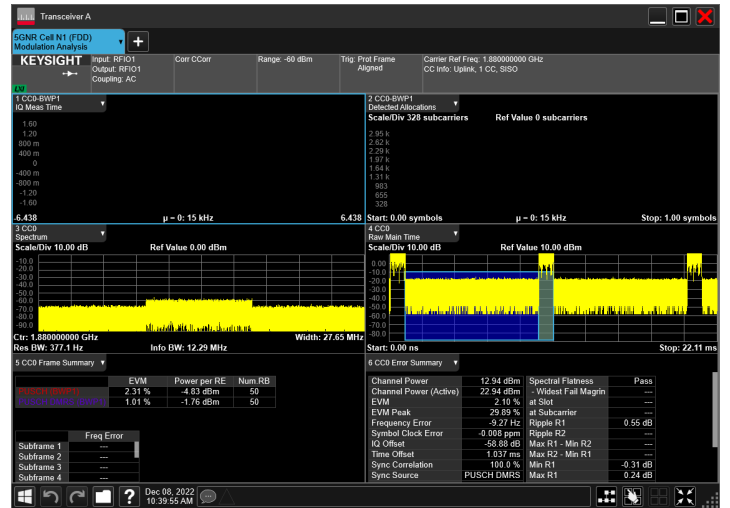

n2_10MHz_15kHz_1880MHz_DFT-s-OFDM QPSK_RB50@0