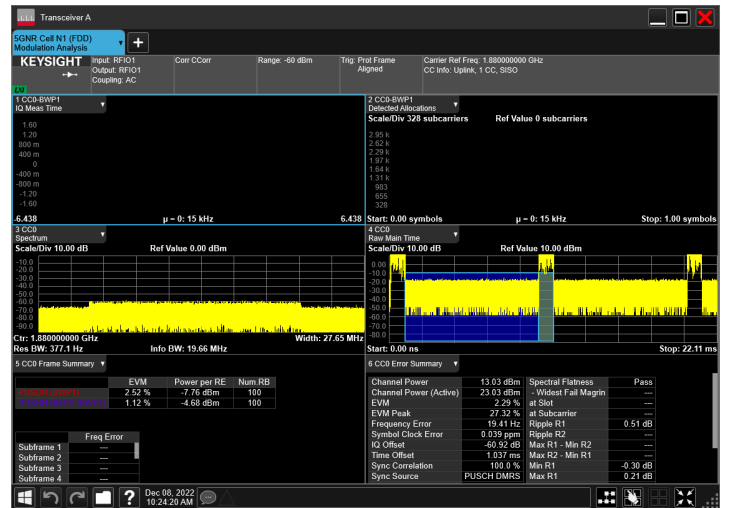

n2_20MHz_15kHz_1880MHz_DFT-s-OFDM QPSK_RB100@0