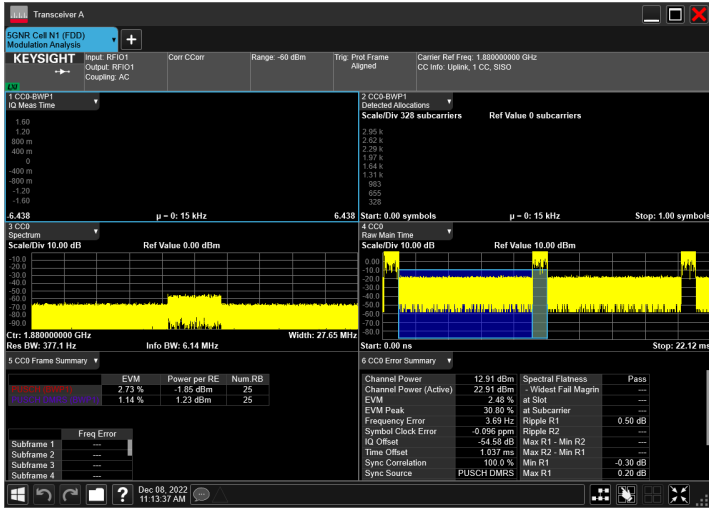

n2 , Normal

n2_5MHz_15kHz_1880MHz_DFT-s-OFDM QPSK_RB25@0