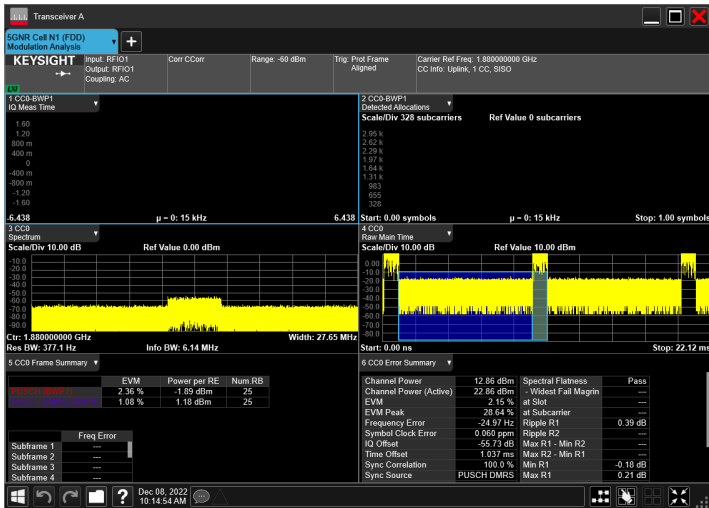

n2 , T3/VN

n2_5MHz_15kHz_1880MHz_DFT-s-OFDM QPSK_RB25@0