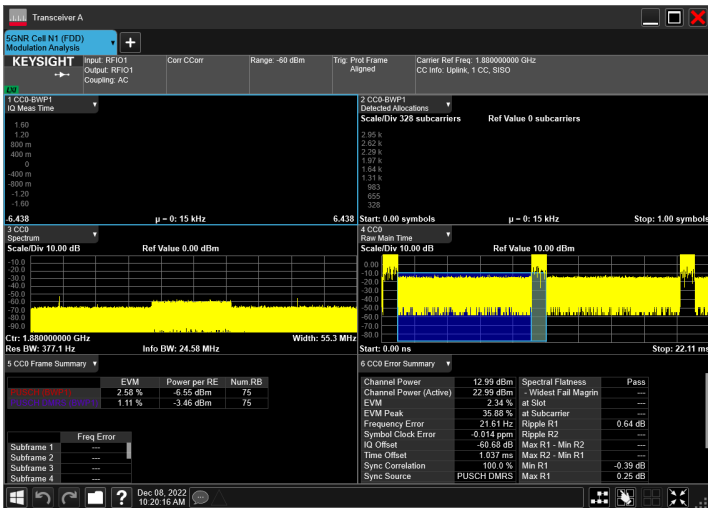

n2_15MHz_15kHz_1880MHz_DFT-s-OFDM QPSK_RB75@0