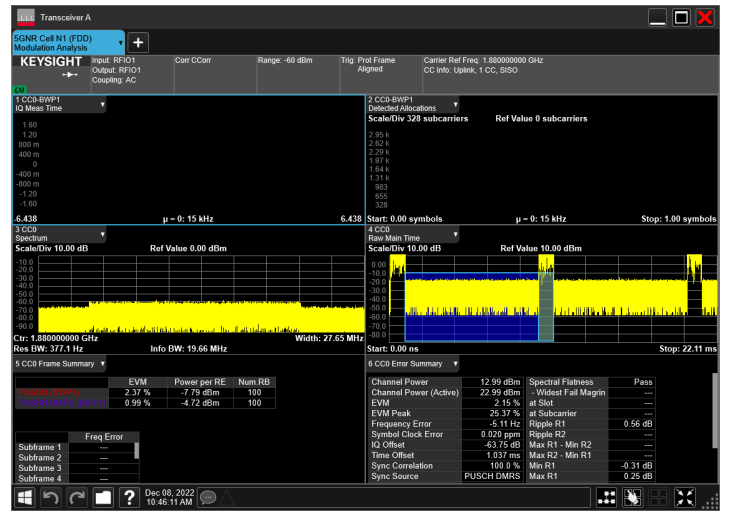

n2 , TN/VH

n2_5MHz_15kHz_1880MHz_DFT-s-OFDM QPSK_RB25@0

n2_10MHz_15kHz_1880MHz_DFT-s-OFDM QPSK_RB50@0

n2_15MHz_15kHz_1880MHz_DFT-s-OFDM QPSK_RB75@0

n2_20MHz_15kHz_1880MHz_DFT-s-OFDM QPSK_RB100@0

n2 , TN/VL