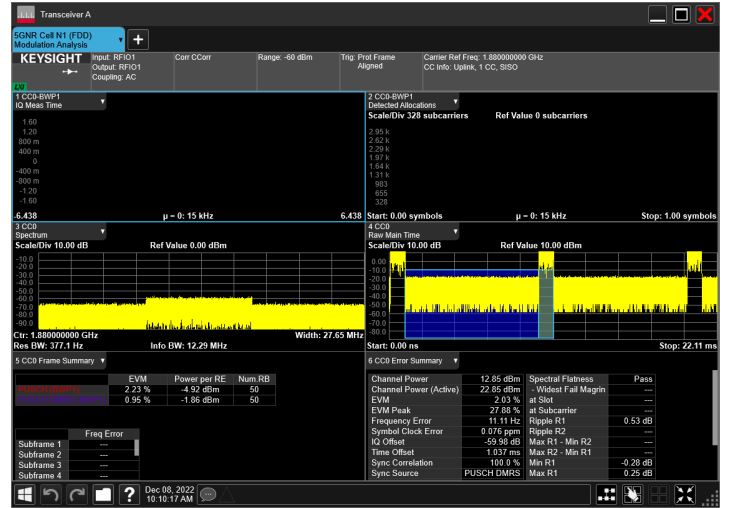

n2_20MHz_15kHz_1880MHz_DFT-s-OFDM QPSK_RB100@0

n2 , T2/VN

n2_5MHz_15kHz_1880MHz_DFT-s-OFDM QPSK_RB25@0

n2_10MHz_15kHz_1880MHz_DFT-s-OFDM QPSK_RB50@0

n2_15MHz_15kHz_1880MHz_DFT-s-OFDM QPSK_RB75@0

n2_20MHz_15kHz_1880MHz_DFT-s-OFDM QPSK_RB100@0