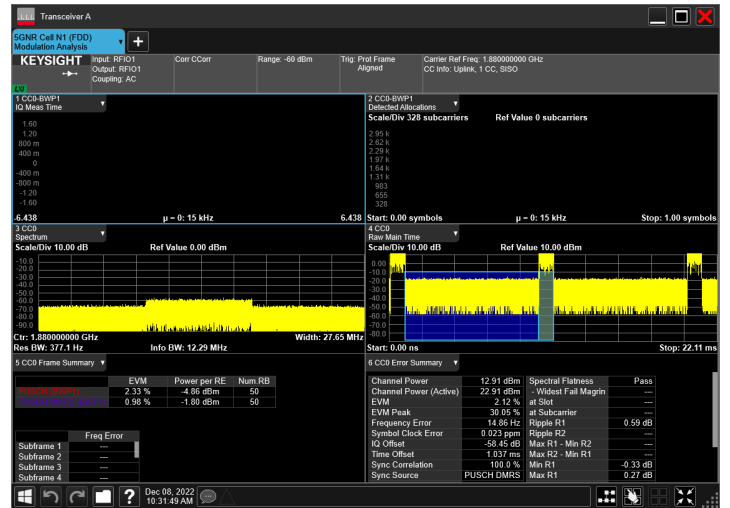

n2_15MHz_15kHz_1880MHz_DFT-s-OFDM QPSK_RB75@0

n2_20MHz_15kHz_1880MHz_DFT-s-OFDM QPSK_RB100@0

n2 , T7/VN

n2_5MHz_15kHz_1880MHz_DFT-s-OFDM QPSK_RB25@0

n2_10MHz_15kHz_1880MHz_DFT-s-OFDM QPSK_RB50@0

n2_15MHz_15kHz_1880MHz_DFT-s-OFDM QPSK_RB75@0