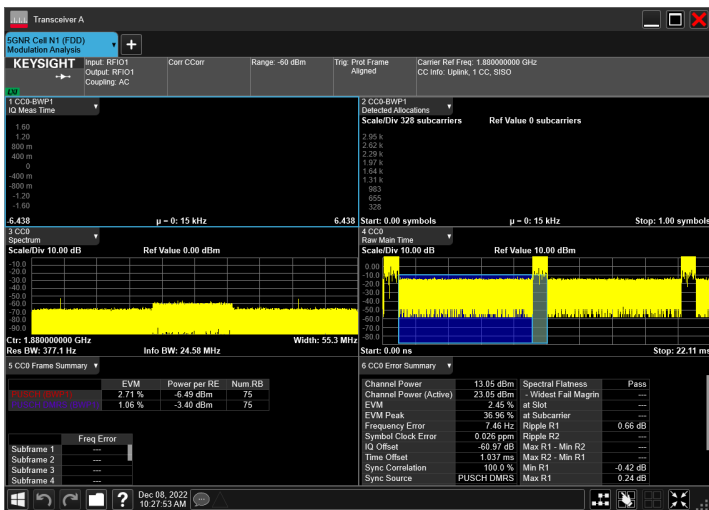

n2_15MHz_15kHz_1880MHz_DFT-s-OFDM QPSK_RB75@0