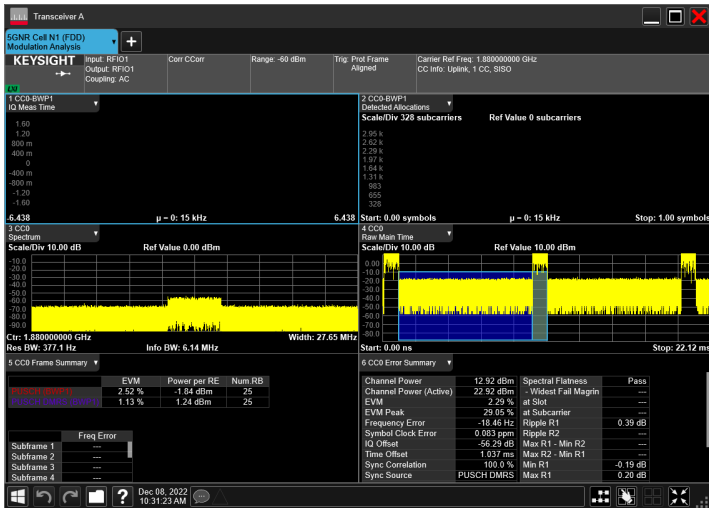

n2_15MHz_15kHz_1880MHz_DFT-s-OFDM QPSK_RB75@0

n2_20MHz_15kHz_1880MHz_DFT-s-OFDM QPSK_RB100@0

n2 , T7/VN

n2_5MHz_15kHz_1880MHz_DFT-s-OFDM QPSK_RB25@0

n2_10MHz_15kHz_1880MHz_DFT-s-OFDM QPSK_RB50@0

n2_15MHz_15kHz_1880MHz_DFT-s-OFDM QPSK_RB75@0