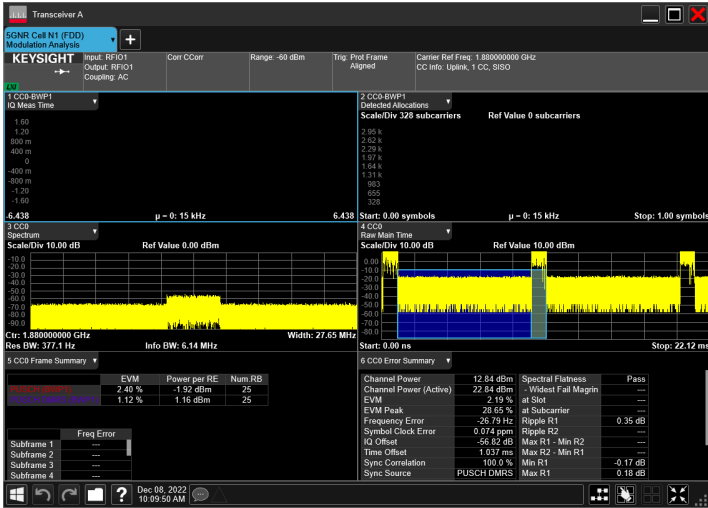

n2 , T2/VN

n2_5MHz_15kHz_1880MHz_DFT-s-OFDM QPSK_RB25@0