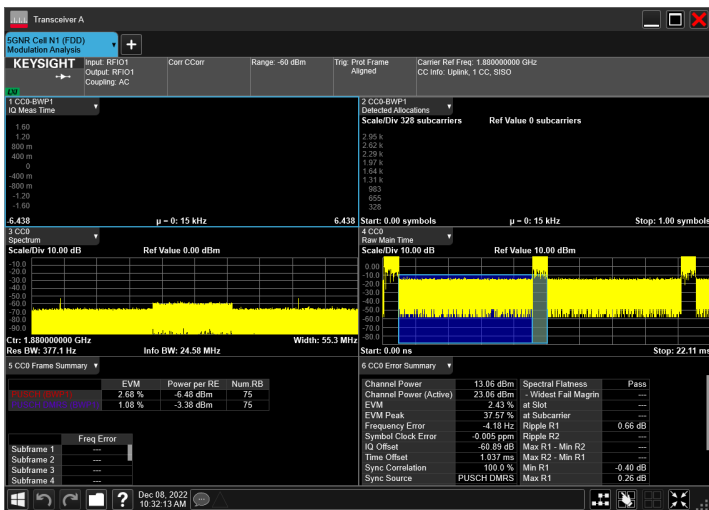

n2_15MHz_15kHz_1880MHz_DFT-s-OFDM QPSK_RB75@0

n2_20MHz_15kHz_1880MHz_DFT-s-OFDM QPSK_RB100@0

n2 , T7/VN

n2_5MHz_15kHz_1880MHz_DFT-s-OFDM QPSK_RB25@0

n2_10MHz_15kHz_1880MHz_DFT-s-OFDM QPSK_RB50@0

n2_15MHz_15kHz_1880MHz_DFT-s-OFDM QPSK_RB75@0