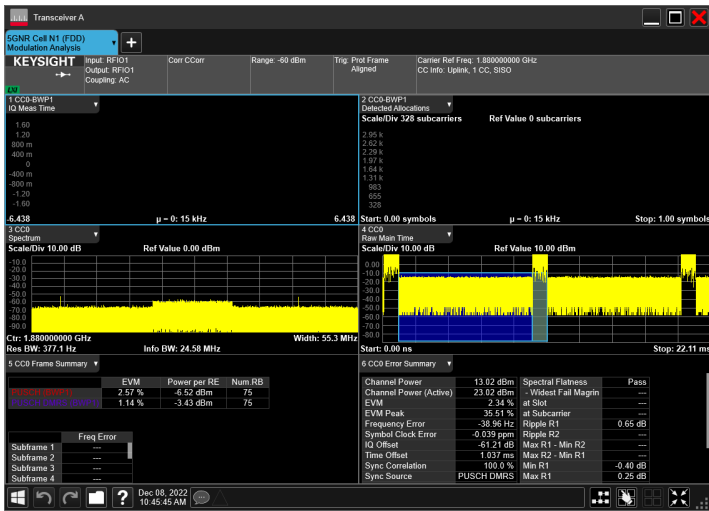

n2 , TN/VH

n2_5MHz_15kHz_1880MHz_DFT-s-OFDM QPSK_RB25@0

n2_10MHz_15kHz_1880MHz_DFT-s-OFDM QPSK_RB50@0

n2_15MHz_15kHz_1880MHz_DFT-s-OFDM QPSK_RB75@0

n2_20MHz_15kHz_1880MHz_DFT-s-OFDM QPSK_RB100@0

n2 , TN/VL