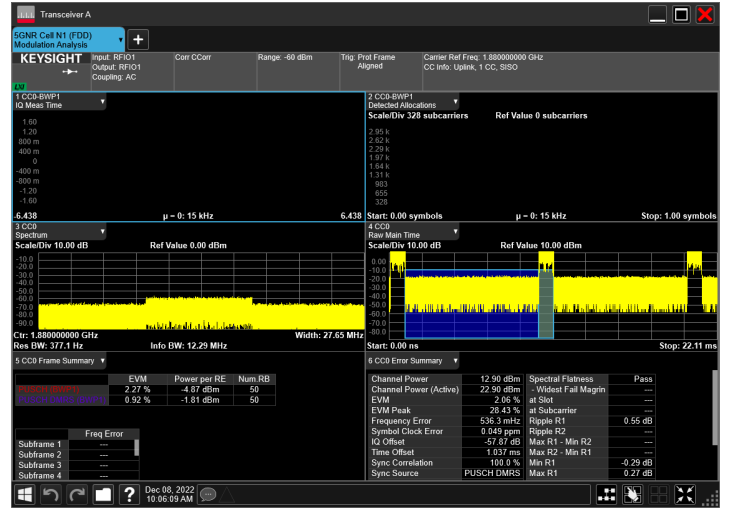

n2_15MHz_15kHz_1880MHz_DFT-s-OFDM QPSK_RB75@0

n2_20MHz_15kHz_1880MHz_DFT-s-OFDM QPSK_RB100@0

n2 , T1/VN

n2_5MHz_15kHz_1880MHz_DFT-s-OFDM QPSK_RB25@0

n2_10MHz_15kHz_1880MHz_DFT-s-OFDM QPSK_RB50@0

n2_15MHz_15kHz_1880MHz_DFT-s-OFDM QPSK_RB75@0