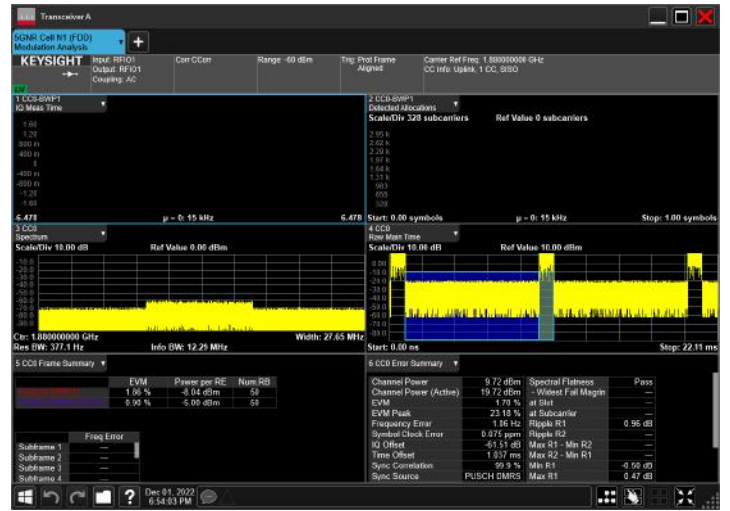

DC_66A_n2A_10MHz|10MHz_15kHz_1745MHz|1880MHz_D
FT-s-OFDM QPSK_RB0|RB50@0