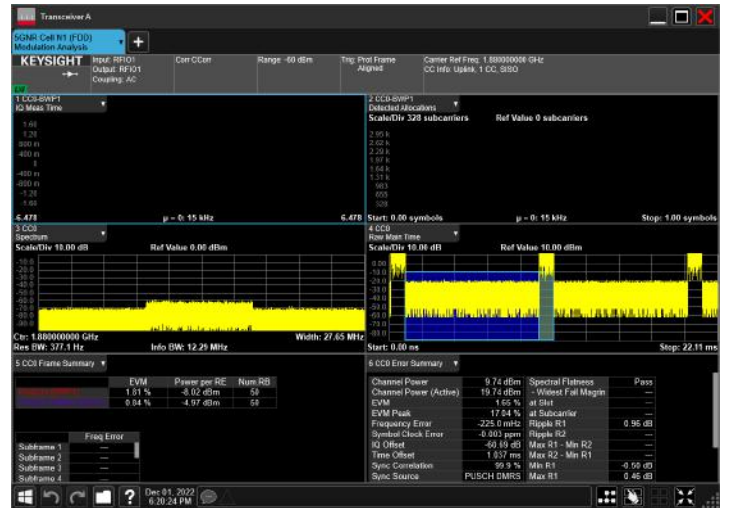

DC_66A_n2A_10MHz|10MHz_15kHz_1745MHz|1880MHz_D
FT-s-OFDM QPSK_RB0|RB50@0