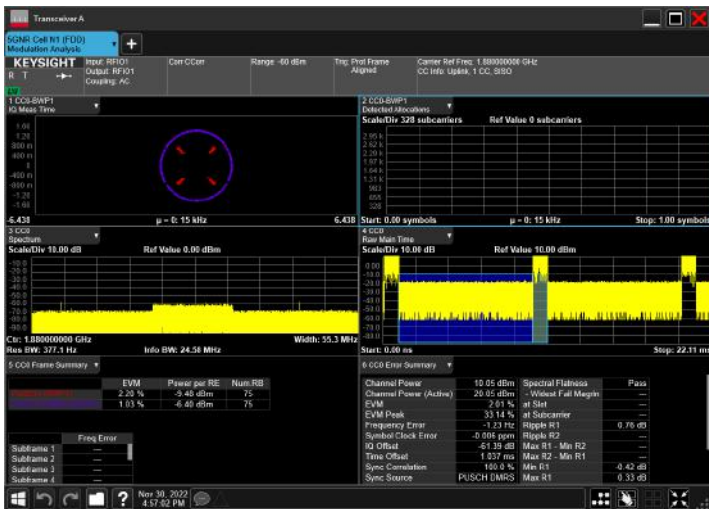

DC\_5A\_n2A , T6/VN

DC\_5A\_n2A\_10MHz|5MHz 15kHz 836.5MHz|1880MHz\_DFT  
-s-OFDM QPSK\_RB0|RB25@0

DC\_5A\_n2A\_10MHz|10MHz 15kHz 836.5MHz|1880MHz\_DF  
T-s-OFDM QPSK\_RB0|RB50@0

DC\_5A\_n2A\_10MHz|15MHz 15kHz 836.5MHz|1880MHz\_DF  
T-s-OFDM QPSK\_RB0|RB75@0