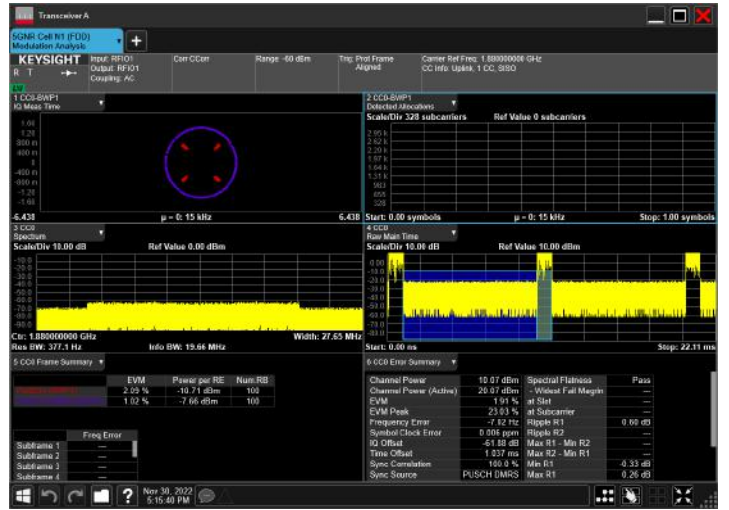

DC_5A_n2A_10MHz|20MHz 15kHz 836.5MHz|1880MHz_DF
T-s-OFDM QPSK_RB0|RB100@0