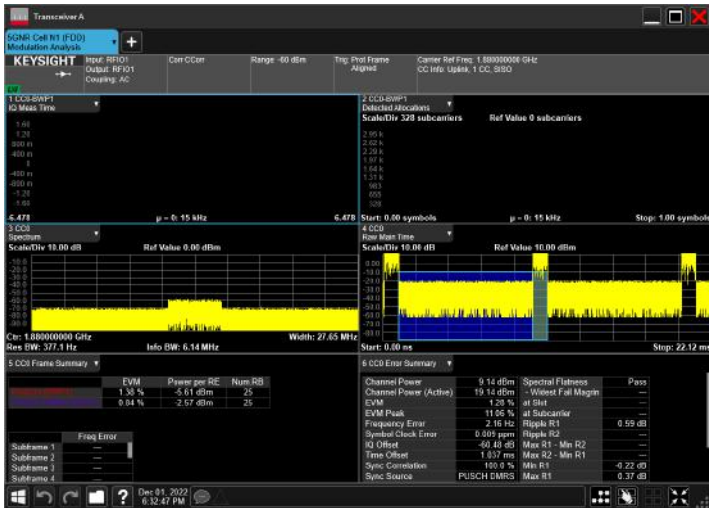

DC_66A_n2A , T4/VN

DC_66A_n2A_10MHz|5MHz_15kHz_1745MHz|1880MHz_DF
T-s-OFDM QPSK_RB0|RB25@0