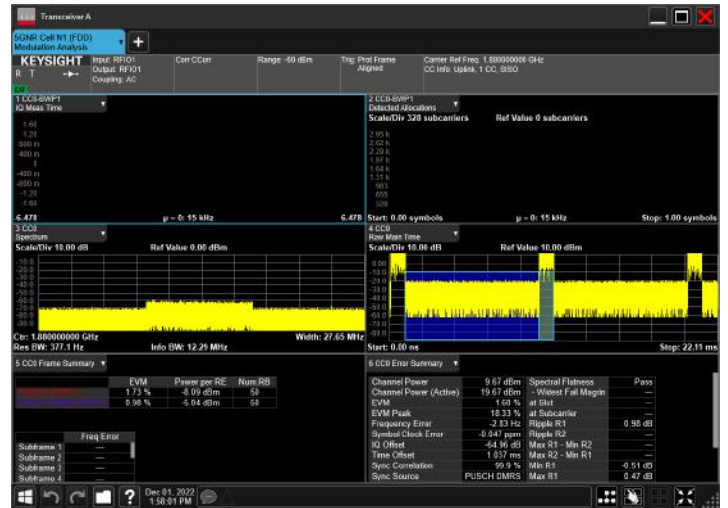

DC\_5A\_n2A\_10MHz|20MHz 15kHz 836.5MHz|1880MHz\_DF  
T-s-OFDM QPSK\_RB0|RB100@0

DC\_66A\_n2A , Normal

DC\_66A\_n2A\_10MHz|5MHz\_15kHz\_1745MHz|1880MHz\_DF  
T-s-OFDM QPSK\_RB0|RB25@0

DC\_66A\_n2A\_10MHz|10MHz\_15kHz\_1745MHz|1880MHz\_D  
FT-s-OFDM QPSK\_RB0|RB50@0