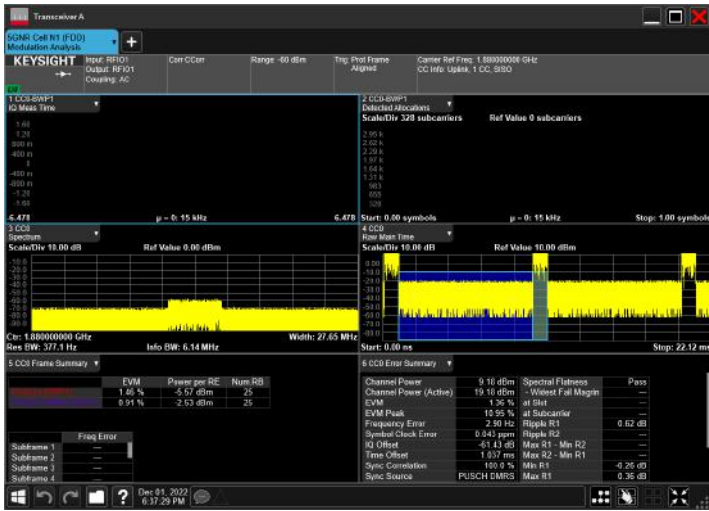

DC\_5A\_n2A\_10MHz|15MHz 15kHz 836.5MHz|1880MHz\_DF  
T-s-OFDM QPSK\_RB0|RB75@0

DC\_5A\_n2A\_10MHz|20MHz 15kHz 836.5MHz|1880MHz\_DF  
T-s-OFDM QPSK\_RB0|RB100@0

DC\_66A\_n2A , T5/VN

DC\_66A\_n2A\_10MHz|5MHz\_15kHz\_1745MHz|1880MHz\_DF  
T-s-OFDM QPSK\_RB0|RB25@0