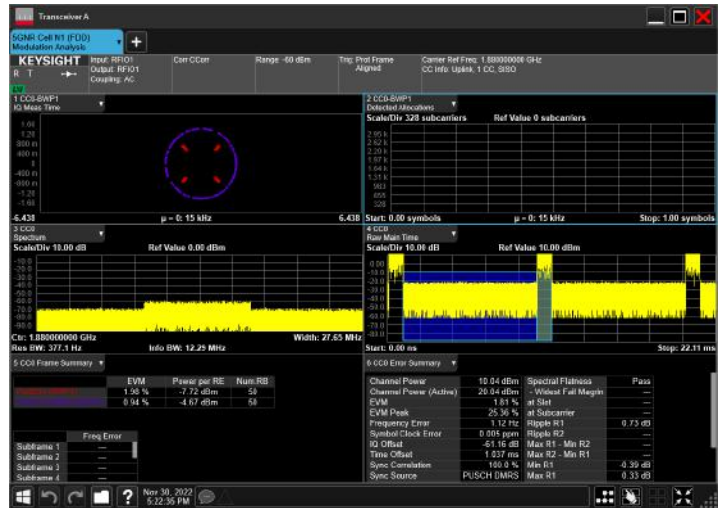

DC_5A_n2A_10MHz|10MHz 15kHz 836.5MHz|1880MHz_DF
T-s-OFDM QPSK_RB0|RB50@0