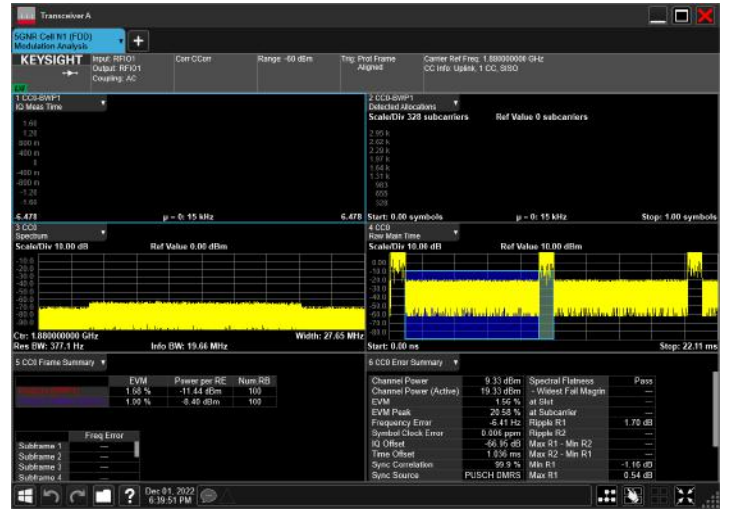

DC_66A_n2A_10MHz|20MHz_15kHz_1745MHz|1880MHz_D
FT-s-OFDM QPSK_RB0|RB100@0