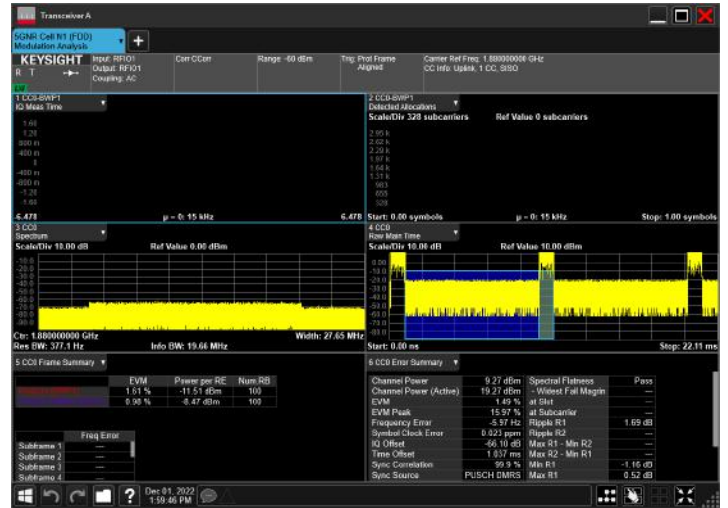

DC_66A_n2A_10MHz|20MHz_15kHz_1745MHz|1880MHz_D
FT-s-OFDM QPSK_RB0|RB100@0