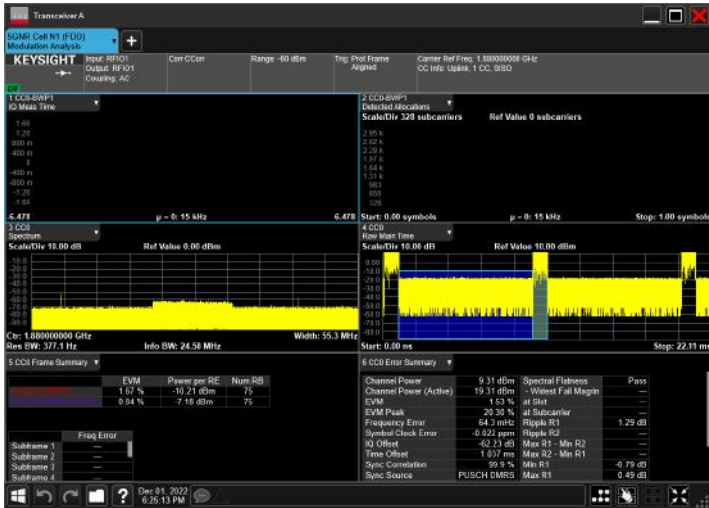

DC_66A_n2A_10MHz|15MHz_15kHz_1745MHz|1880MHz_D
FT-s-OFDM QPSK_RB0|RB75@0