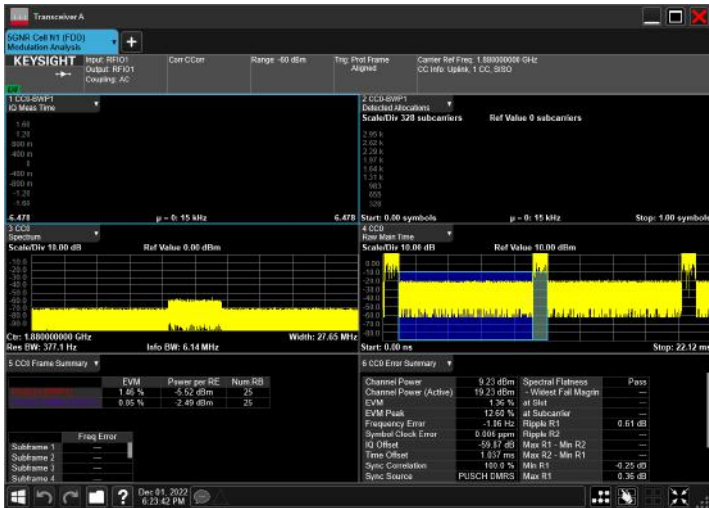

DC\_5A\_n2A\_10MHz|15MHz 15kHz 836.5MHz|1880MHz\_DF  
T-s-OFDM QPSK\_RB0|RB75@0

DC\_5A\_n2A\_10MHz|20MHz 15kHz 836.5MHz|1880MHz\_DF  
T-s-OFDM QPSK\_RB0|RB100@0

DC\_66A\_n2A , T2/VN

DC\_66A\_n2A\_10MHz|5MHz\_15kHz\_1745MHz|1880MHz\_DF  
T-s-OFDM QPSK\_RB0|RB25@0