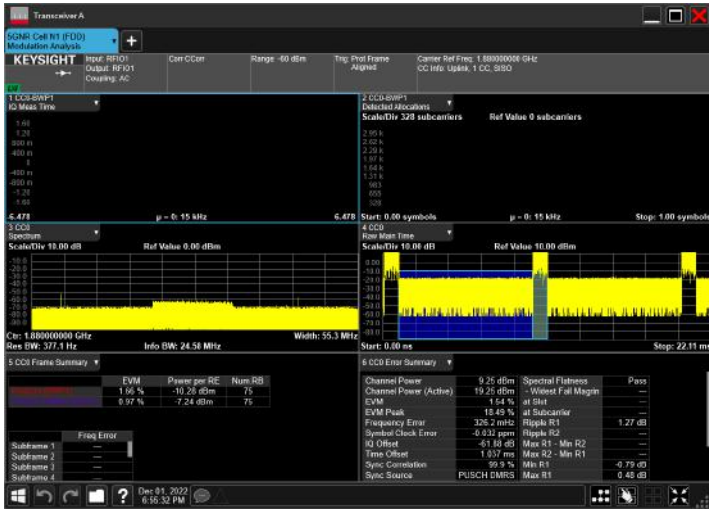

DC_66A_n2A_10MHz|15MHz_15kHz_1745MHz|1880MHz_D
FT-s-OFDM QPSK_RB0|RB75@0