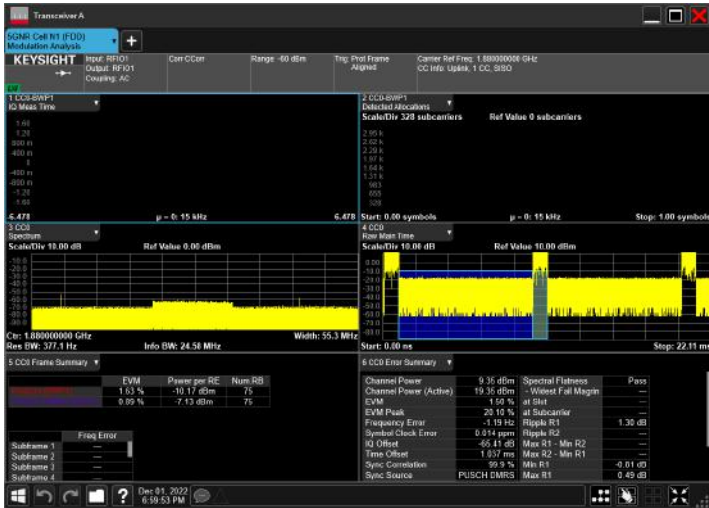

DC\_66A\_n2A , TN/VL

DC\_66A\_n2A\_10MHz|5MHz\_15kHz\_1745MHz|1880MHz\_DF  
T-s-OFDM QPSK\_RB0|RB25@0

DC\_66A\_n2A\_10MHz|10MHz\_15kHz\_1745MHz|1880MHz\_D  
FT-s-OFDM QPSK\_RB0|RB50@0

DC\_66A\_n2A\_10MHz|15MHz\_15kHz\_1745MHz|1880MHz\_D  
FT-s-OFDM QPSK\_RB0|RB75@0