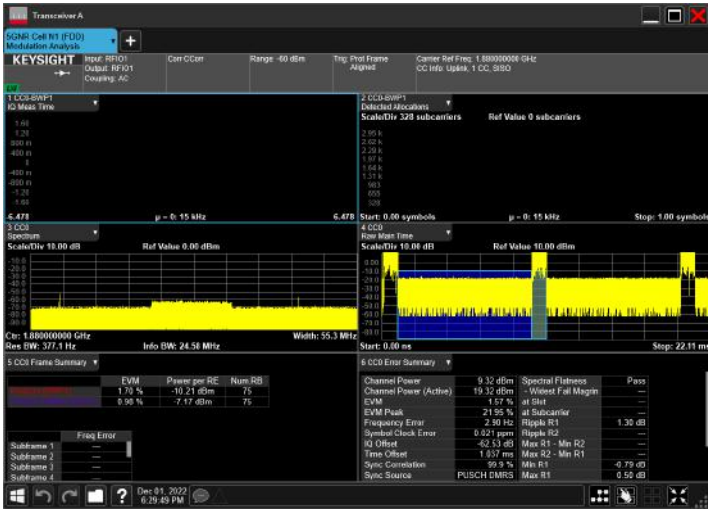

DC_66A_n2A_10MHz|15MHz_15kHz_1745MHz|1880MHz_D
FT-s-OFDM QPSK_RB0|RB75@0