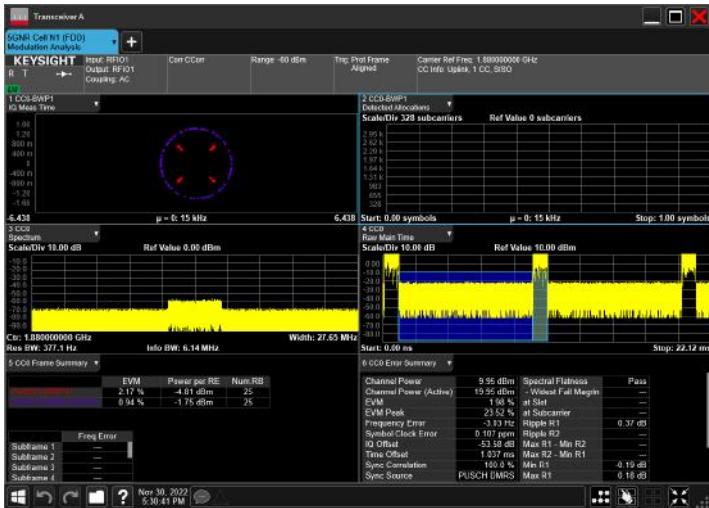

DC_5A_n2A , TN/VH

DC_5A_n2A_10MHz|5MHz 15kHz 836.5MHz|1880MHz_DFT
-s-OFDM QPSK_RB0|RB25@0