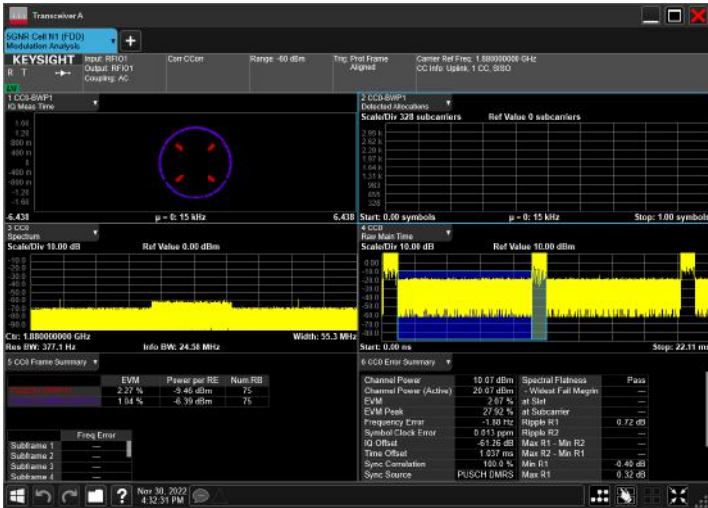

DC\_5A\_n2A , T3/VN

DC\_5A\_n2A\_10MHz|5MHz 15kHz 836.5MHz|1880MHz\_DFT  
-s-OFDM QPSK\_RB0|RB25@0

DC\_5A\_n2A\_10MHz|10MHz 15kHz 836.5MHz|1880MHz\_DF  
T-s-OFDM QPSK\_RB0|RB50@0

DC\_5A\_n2A\_10MHz|15MHz 15kHz 836.5MHz|1880MHz\_DF  
T-s-OFDM QPSK\_RB0|RB75@0