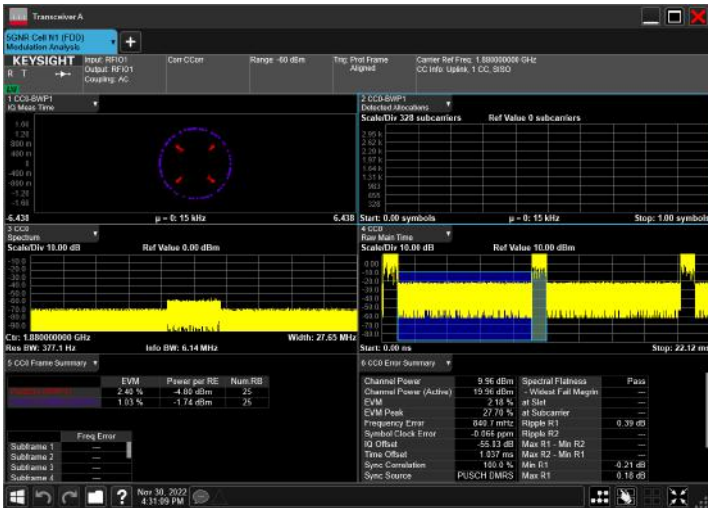

DC_5A_n2A , T3/VN

DC_5A_n2A_10MHz|5MHz 15kHz 836.5MHz|1880MHz_DFT
-s-OFDM QPSK_RB0|RB25@0