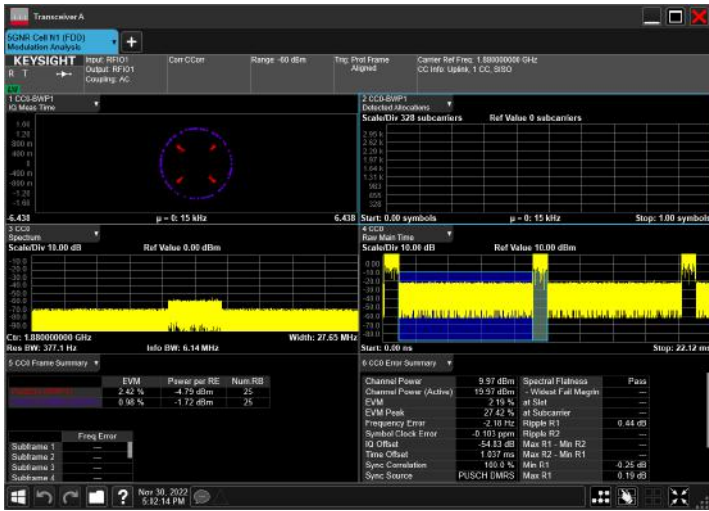

DC\_66A\_n2A\_10MHz|15MHz\_15kHz\_1745MHz|1880MHz\_D  
FT-s-OFDM QPSK\_RB0|RB75@0

DC\_66A\_n2A\_10MHz|20MHz\_15kHz\_1745MHz|1880MHz\_D  
FT-s-OFDM QPSK\_RB0|RB100@0

DC\_5A\_n2A , T7/VN

DC\_5A\_n2A\_10MHz|5MHz 15kHz 836.5MHz|1880MHz\_DFT  
-s-OFDM QPSK\_RB0|RB25@0