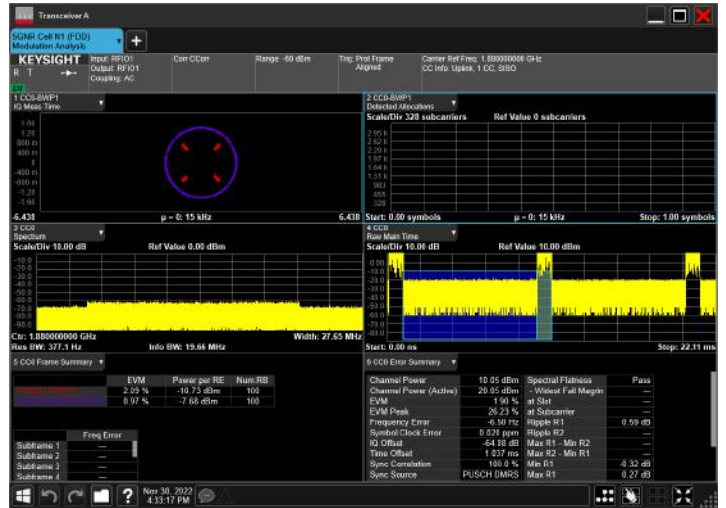

DC_5A_n2A_10MHz|20MHz 15kHz 836.5MHz|1880MHz_DF
T-s-OFDM QPSK_RB0|RB100@0