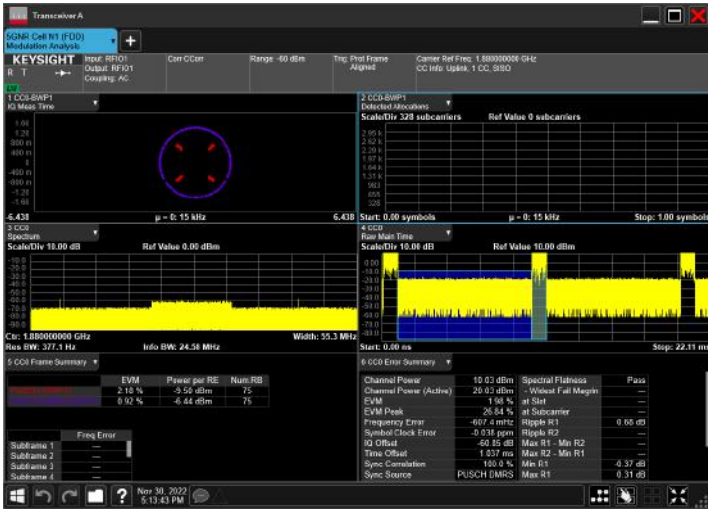

DC_5A_n2A_10MHz|15MHz 15kHz 836.5MHz|1880MHz_DF
T-s-OFDM QPSK_RB0|RB75@0