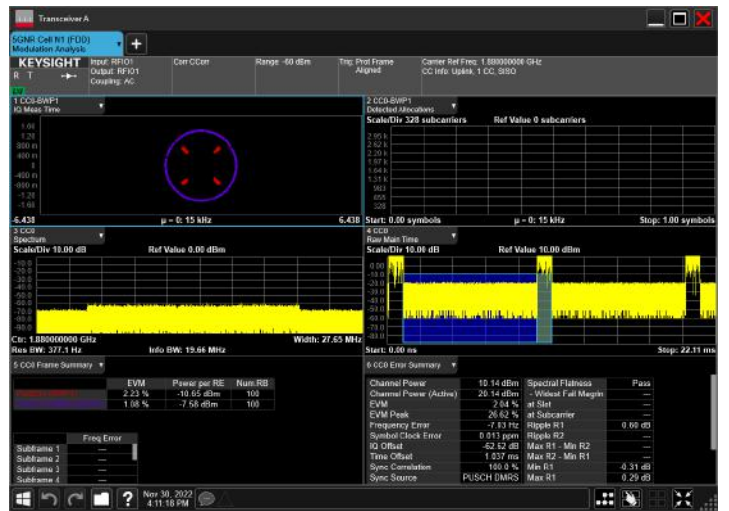

DC_5A_n2A_10MHz|20MHz 15kHz 836.5MHz|1880MHz_DF
T-s-OFDM QPSK_RB0|RB100@0