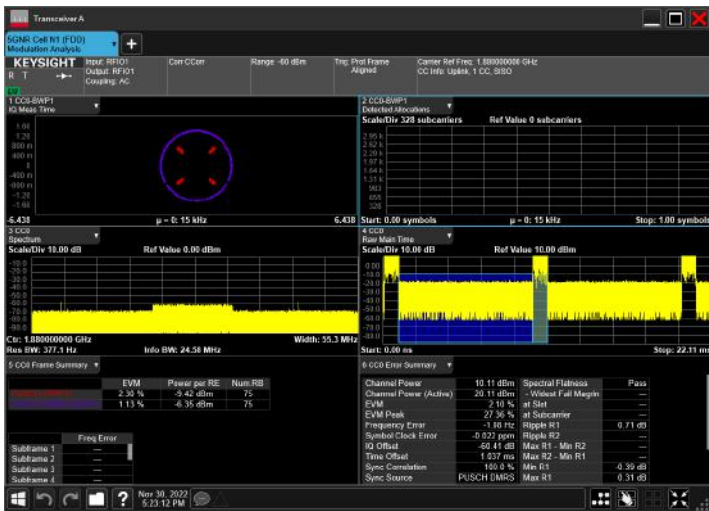

DC_5A_n2A_10MHz|15MHz 15kHz 836.5MHz|1880MHz_DF
T-s-OFDM QPSK_RB0|RB75@0