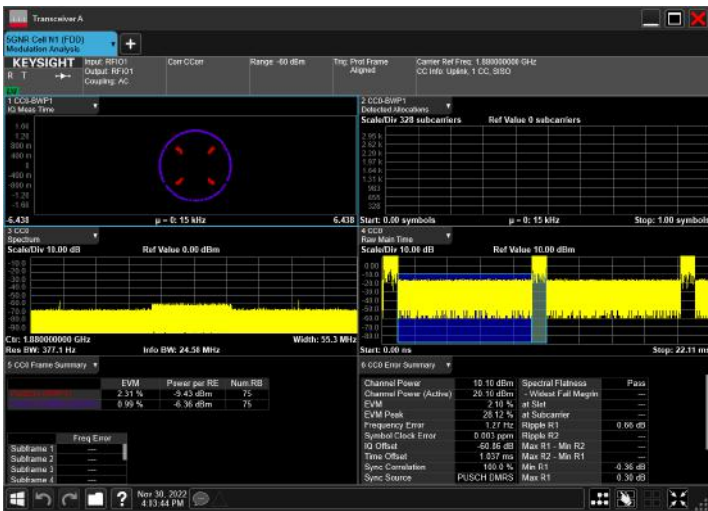

DC\_5A\_n2A , Normal

DC\_5A\_n2A\_10MHz|5MHz 15kHz 836.5MHz|1880MHz\_DFT  
-s-OFDM QPSK\_RB0|RB25@0

DC\_5A\_n2A\_10MHz|10MHz 15kHz 836.5MHz|1880MHz\_DF  
T-s-OFDM QPSK\_RB0|RB50@0

DC\_5A\_n2A\_10MHz|15MHz 15kHz 836.5MHz|1880MHz\_DF  
T-s-OFDM QPSK\_RB0|RB75@0