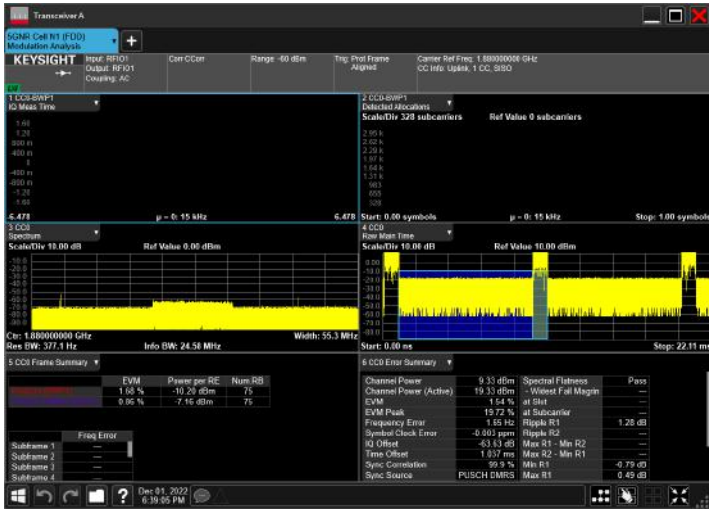

DC_66A_n2A_10MHz|15MHz_15kHz_1745MHz|1880MHz_D
FT-s-OFDM QPSK_RB0|RB75@0