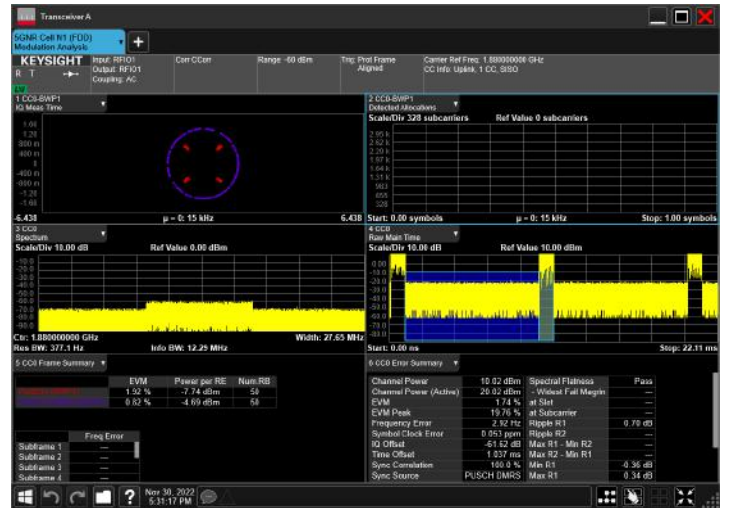

DC_5A_n2A_10MHz|10MHz 15kHz 836.5MHz|1880MHz_DF
T-s-OFDM QPSK_RB0|RB50@0