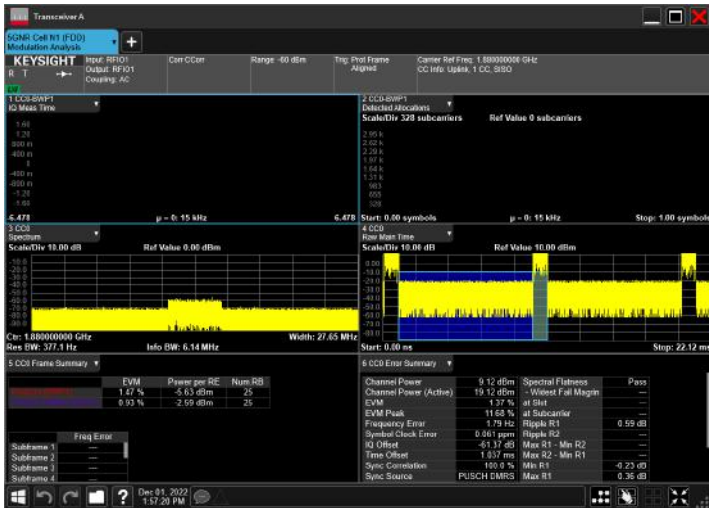

DC_66A_n2A , Normal

DC_66A_n2A_10MHz|5MHz_15kHz_1745MHz|1880MHz_DF
T-s-OFDM QPSK_RB0|RB25@0