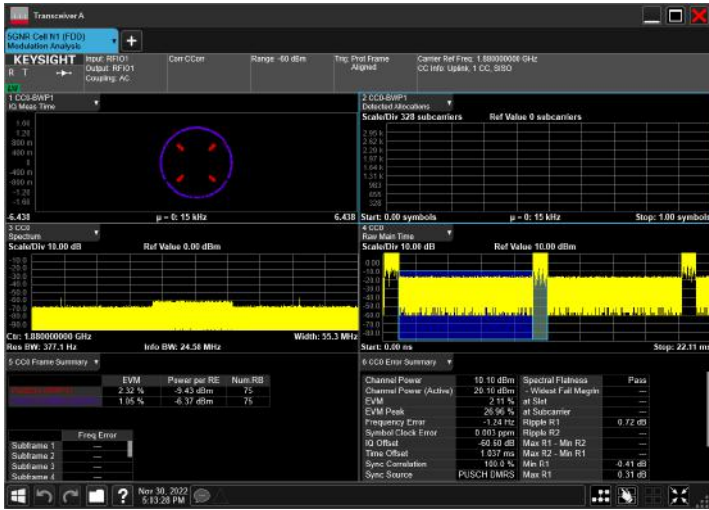

DC_5A_n2A_10MHz|15MHz 15kHz 836.5MHz|1880MHz_DF
T-s-OFDM QPSK_RB0|RB75@0