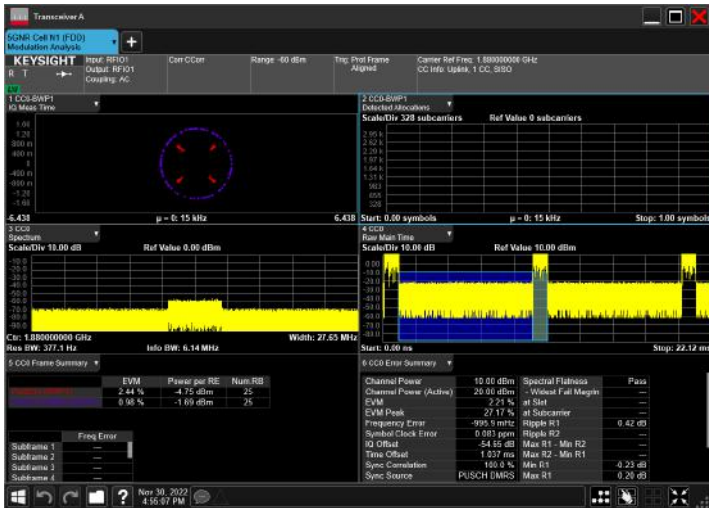

DC_5A_n2A , T6/VN

DC_5A_n2A_10MHz|5MHz 15kHz 836.5MHz|1880MHz_DFT
-s-OFDM QPSK_RB0|RB25@0