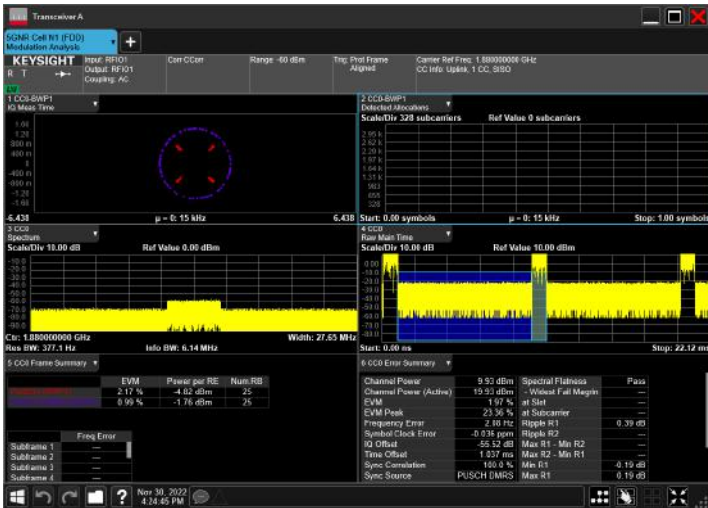

DC_5A_n2A , T2/VN

DC_5A_n2A_10MHz|5MHz 15kHz 836.5MHz|1880MHz_DFT
-s-OFDM QPSK_RB0|RB25@0