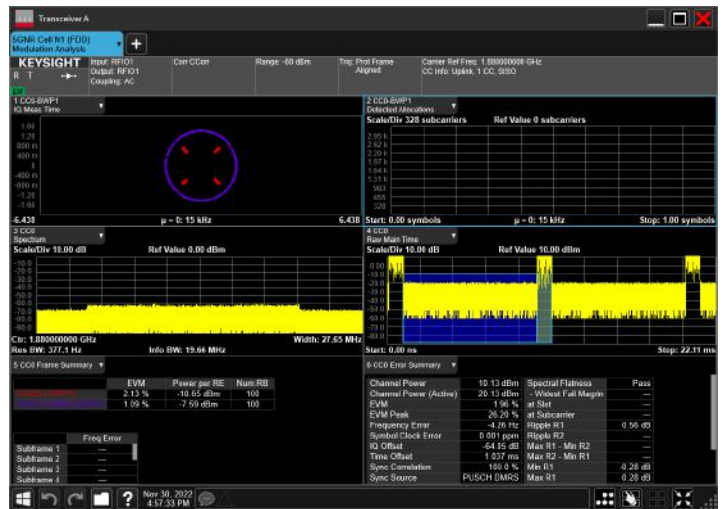

DC_5A_n2A_10MHz|20MHz 15kHz 836.5MHz|1880MHz_DF
T-s-OFDM QPSK_RB0|RB100@0