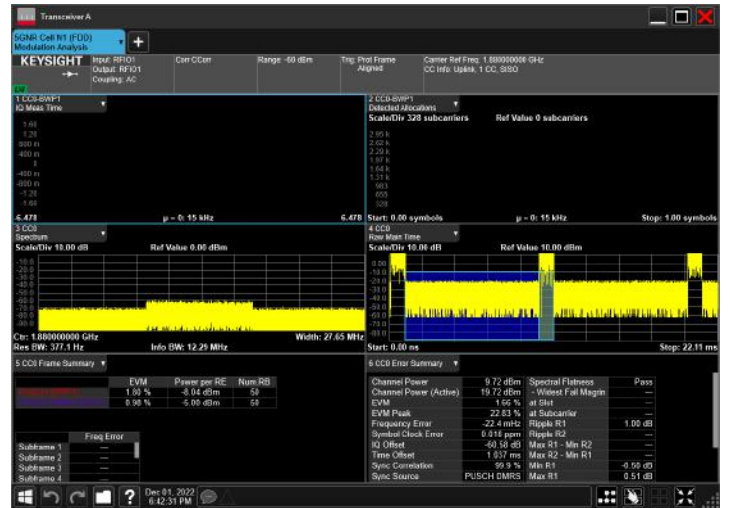

DC\_5A\_n2A\_10MHz|20MHz 15kHz 836.5MHz|1880MHz\_DF  
T-s-OFDM QPSK\_RB0|RB100@0

DC\_66A\_n2A , T6/VN

DC\_66A\_n2A\_10MHz|5MHz\_15kHz\_1745MHz|1880MHz\_DF  
T-s-OFDM QPSK\_RB0|RB25@0

DC\_66A\_n2A\_10MHz|10MHz\_15kHz\_1745MHz|1880MHz\_D  
FT-s-OFDM QPSK\_RB0|RB50@0