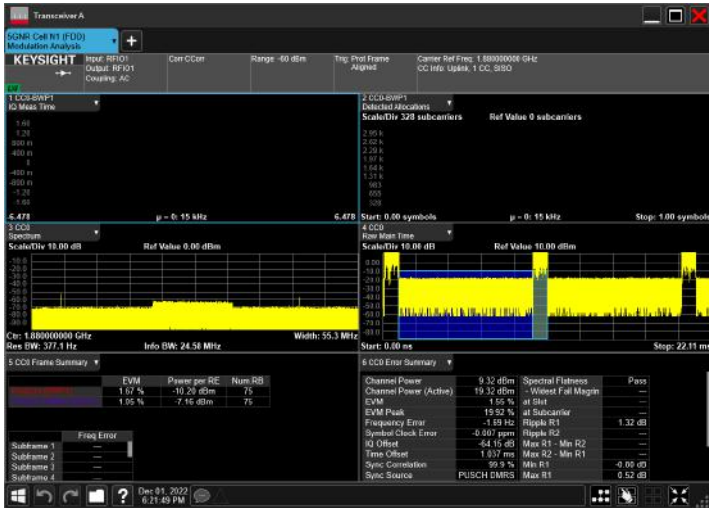

DC\_66A\_n2A , T1/VN

DC\_66A\_n2A\_10MHz|5MHz\_15kHz\_1745MHz|1880MHz\_DF  
T-s-OFDM QPSK\_RB0|RB25@0

DC\_66A\_n2A\_10MHz|10MHz\_15kHz\_1745MHz|1880MHz\_D  
FT-s-OFDM QPSK\_RB0|RB50@0

DC\_66A\_n2A\_10MHz|15MHz\_15kHz\_1745MHz|1880MHz\_D  
FT-s-OFDM QPSK\_RB0|RB75@0