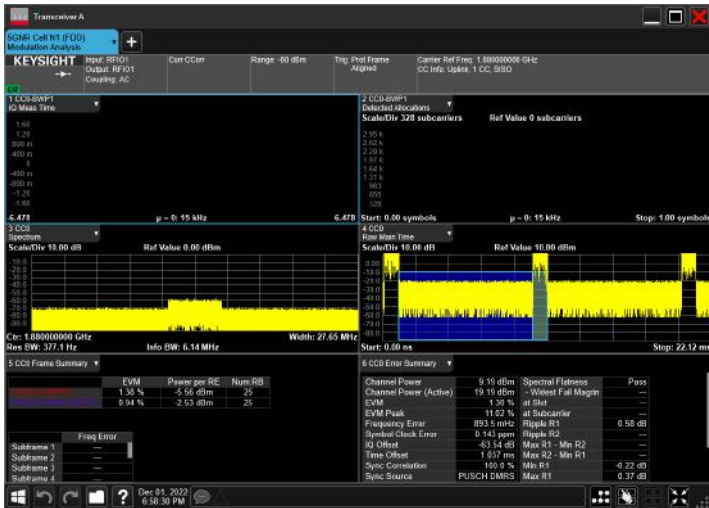

DC_66A_n2A , TN/VL

DC_66A_n2A_10MHz|5MHz_15kHz_1745MHz|1880MHz_DF
T-s-OFDM QPSK_RB0|RB25@0