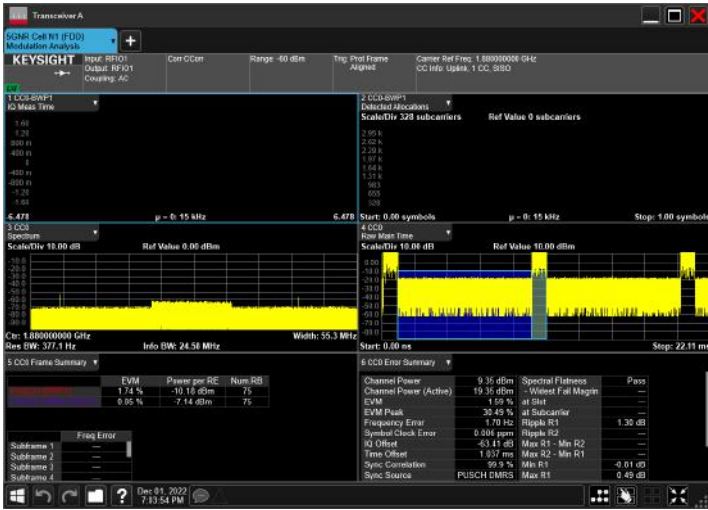

DC_66A_n2A_10MHz|15MHz_15kHz_1745MHz|1880MHz_D
FT-s-OFDM QPSK_RB0|RB75@0