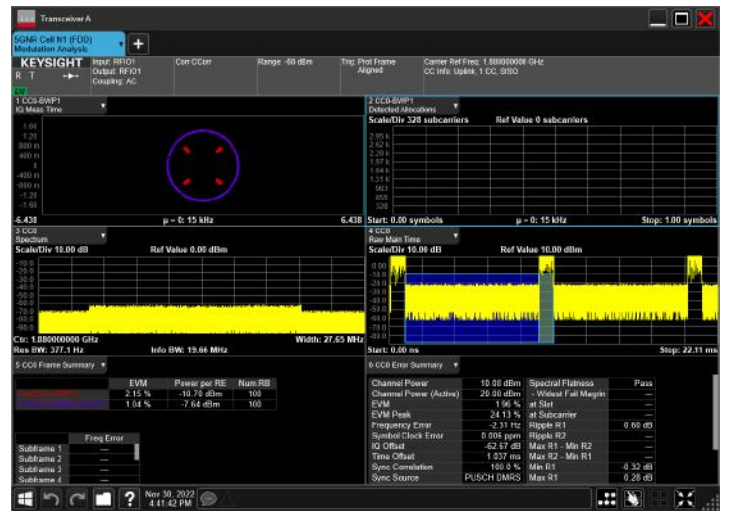

DC_5A_n2A_10MHz|20MHz 15kHz 836.5MHz|1880MHz_DF
T-s-OFDM QPSK_RB0|RB100@0