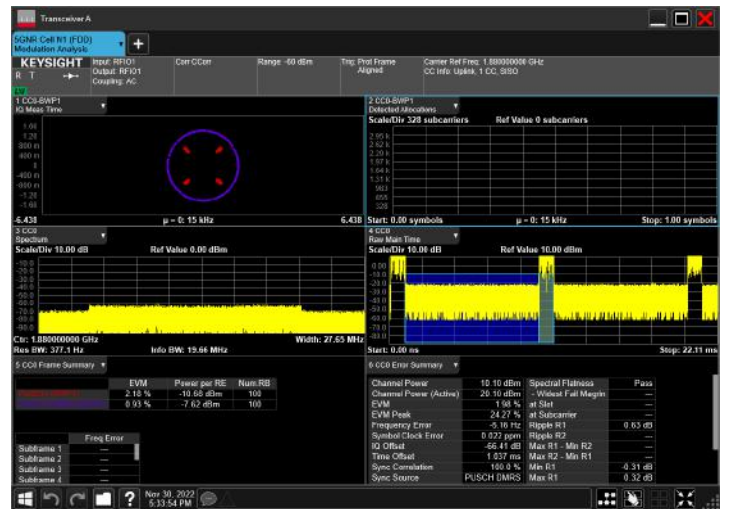

DC_5A_n2A_10MHz|20MHz 15kHz 836.5MHz|1880MHz_DF
T-s-OFDM QPSK_RB0|RB100@0