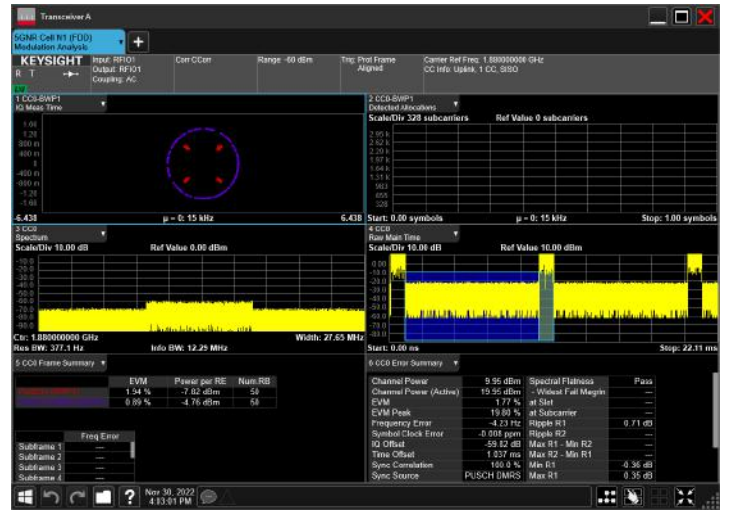

DC_5A_n2A_10MHz|10MHz 15kHz 836.5MHz|1880MHz_DF
T-s-OFDM QPSK_RB0|RB50@0