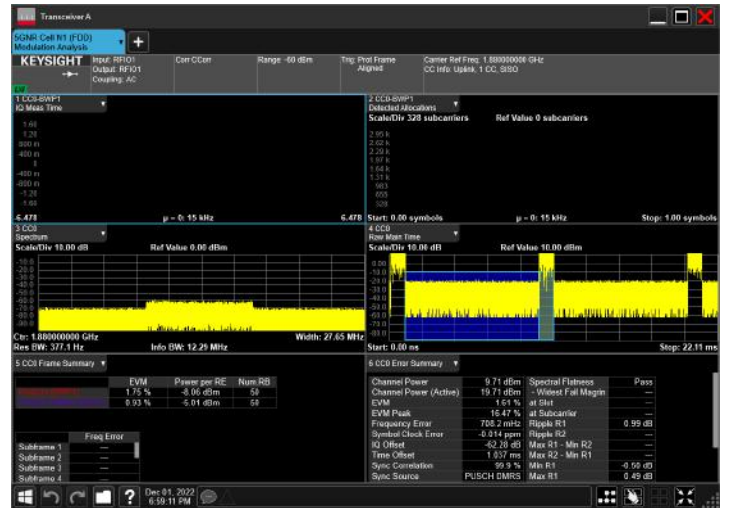

DC_66A_n2A_10MHz|10MHz_15kHz_1745MHz|1880MHz_D
FT-s-OFDM QPSK_RB0|RB50@0