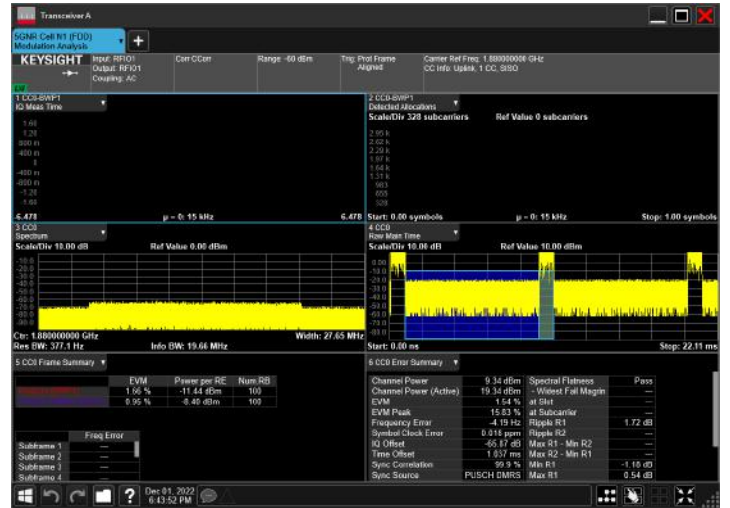

DC_66A_n2A_10MHz|20MHz_15kHz_1745MHz|1880MHz_D
FT-s-OFDM QPSK_RB0|RB100@0