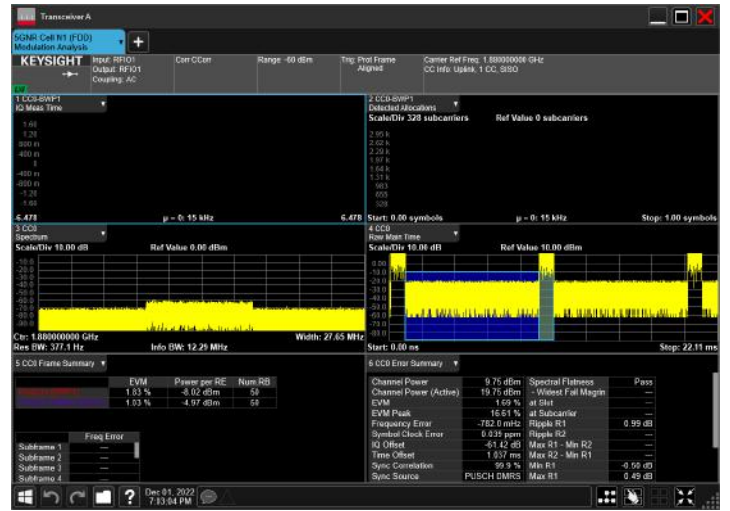

DC\_5A\_n2A\_10MHz|20MHz 15kHz 836.5MHz|1880MHz\_DF  
T-s-OFDM QPSK\_RB0|RB100@0

DC\_66A\_n2A , TN/VH

DC\_66A\_n2A\_10MHz|5MHz\_15kHz\_1745MHz|1880MHz\_DF  
T-s-OFDM QPSK\_RB0|RB25@0

DC\_66A\_n2A\_10MHz|10MHz\_15kHz\_1745MHz|1880MHz\_D  
FT-s-OFDM QPSK\_RB0|RB50@0