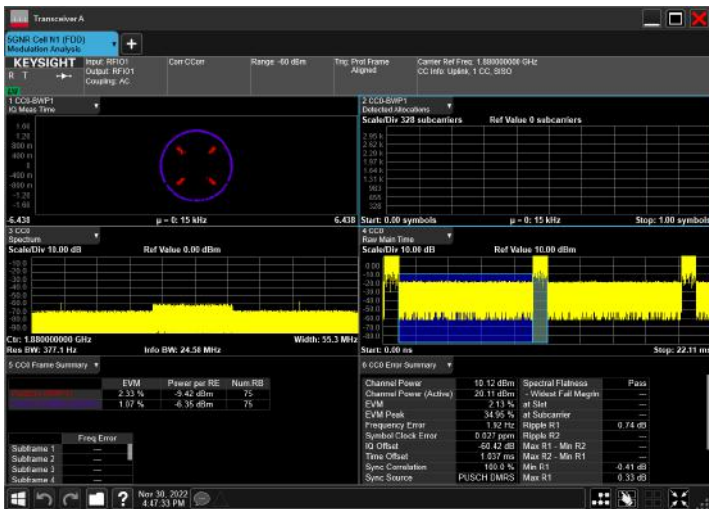

DC_5A_n2A_10MHz|15MHz 15kHz 836.5MHz|1880MHz_DF
T-s-OFDM QPSK_RB0|RB75@0