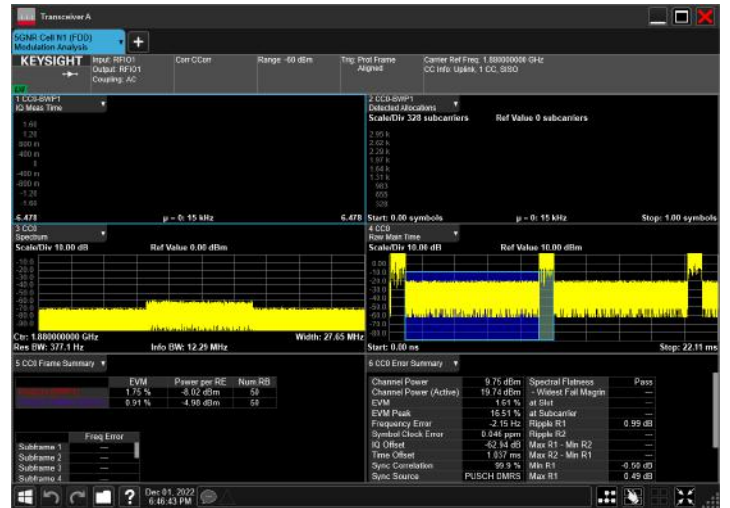

DC_66A_n2A_10MHz|10MHz_15kHz_1745MHz|1880MHz_D
FT-s-OFDM QPSK_RB0|RB50@0