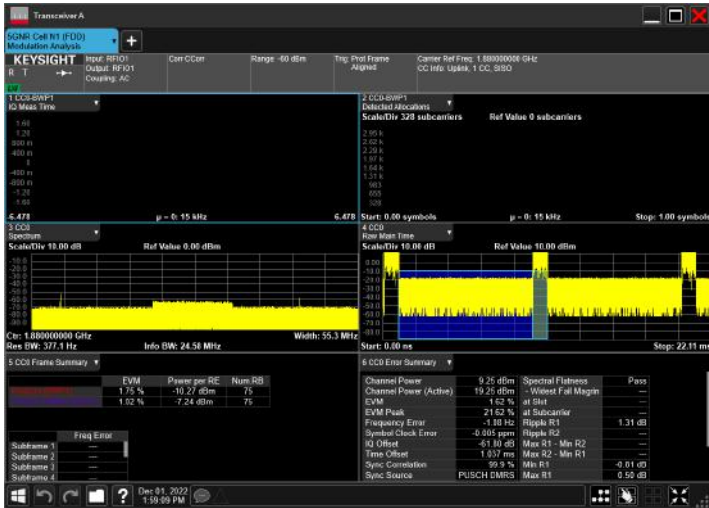

DC_66A_n2A_10MHz|15MHz_15kHz_1745MHz|1880MHz_D
FT-s-OFDM QPSK_RB0|RB75@0