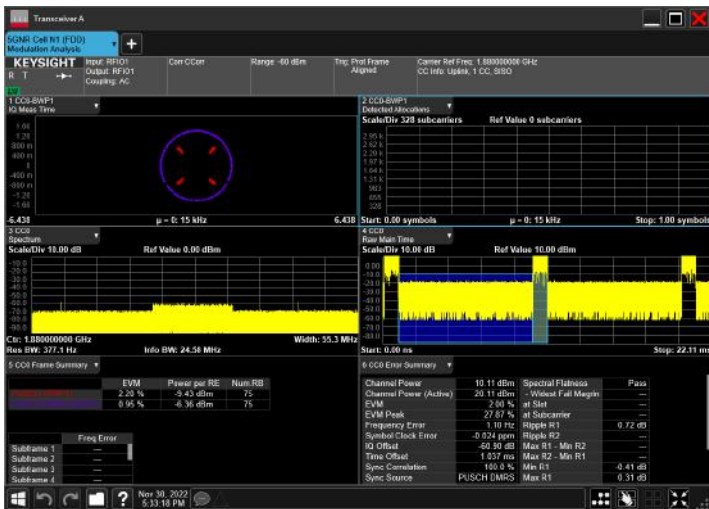

DC\_5A\_n2A , TN/VH

DC\_5A\_n2A\_10MHz|5MHz 15kHz 836.5MHz|1880MHz\_DFT  
-s-OFDM QPSK\_RB0|RB25@0

DC\_5A\_n2A\_10MHz|10MHz 15kHz 836.5MHz|1880MHz\_DF  
T-s-OFDM QPSK\_RB0|RB50@0

DC\_5A\_n2A\_10MHz|15MHz 15kHz 836.5MHz|1880MHz\_DF  
T-s-OFDM QPSK\_RB0|RB75@0