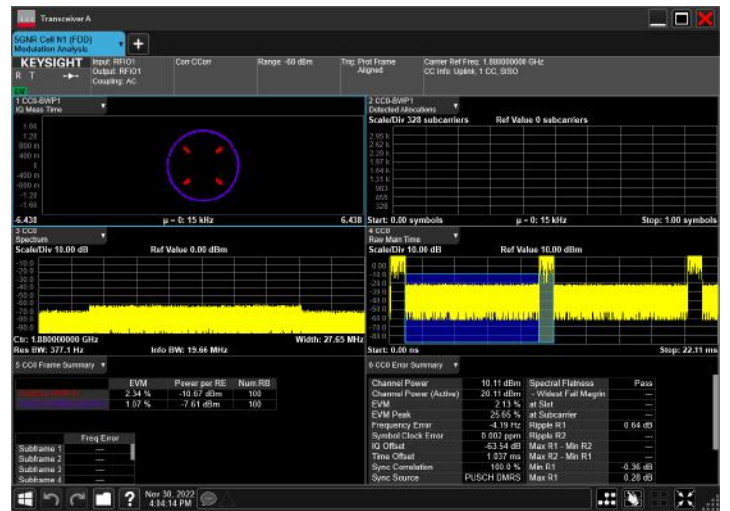

DC_5A_n2A_10MHz|20MHz 15kHz 836.5MHz|1880MHz_DF
T-s-OFDM QPSK_RB0|RB100@0