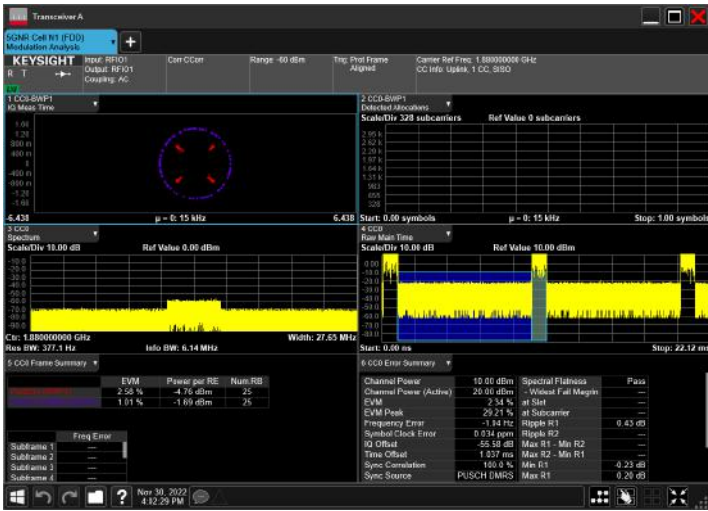

DC_5A_n2A , Normal

DC_5A_n2A_10MHz|5MHz 15kHz 836.5MHz|1880MHz_DFT
-s-OFDM QPSK_RB0|RB25@0