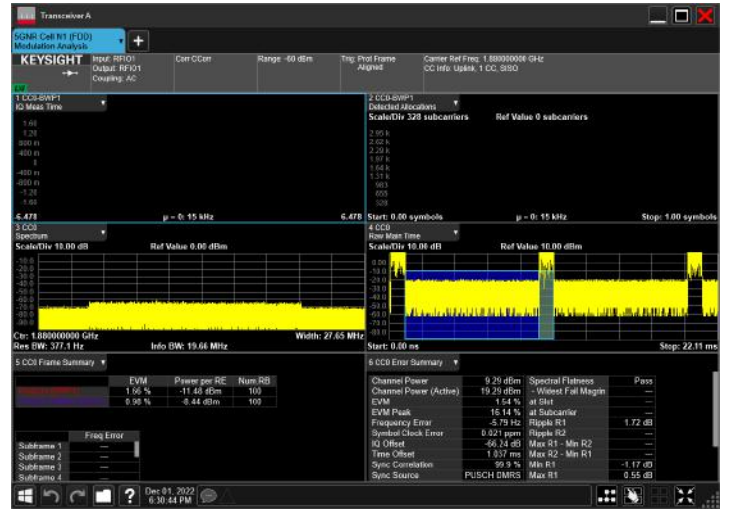

DC_66A_n2A_10MHz|20MHz_15kHz_1745MHz|1880MHz_D
FT-s-OFDM QPSK_RB0|RB100@0