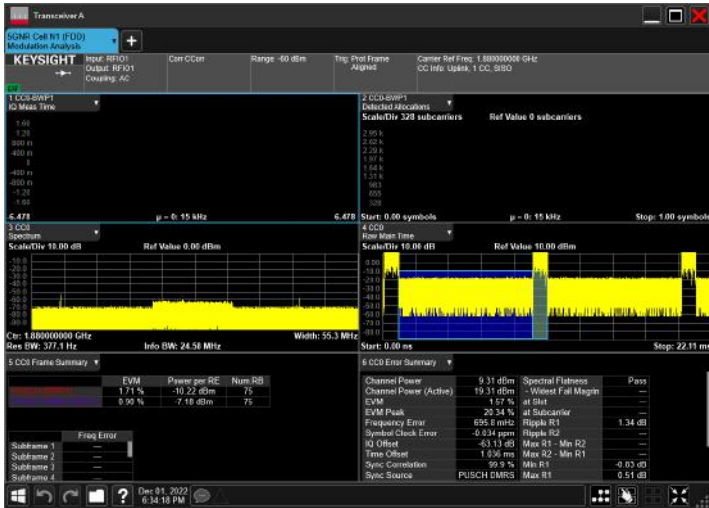

DC\_66A\_n2A , T4/VN

DC\_66A\_n2A\_10MHz|5MHz\_15kHz\_1745MHz|1880MHz\_DF  
T-s-OFDM QPSK\_RB0|RB25@0

DC\_66A\_n2A\_10MHz|10MHz\_15kHz\_1745MHz|1880MHz\_D  
FT-s-OFDM QPSK\_RB0|RB50@0

DC\_66A\_n2A\_10MHz|15MHz\_15kHz\_1745MHz|1880MHz\_D  
FT-s-OFDM QPSK\_RB0|RB75@0