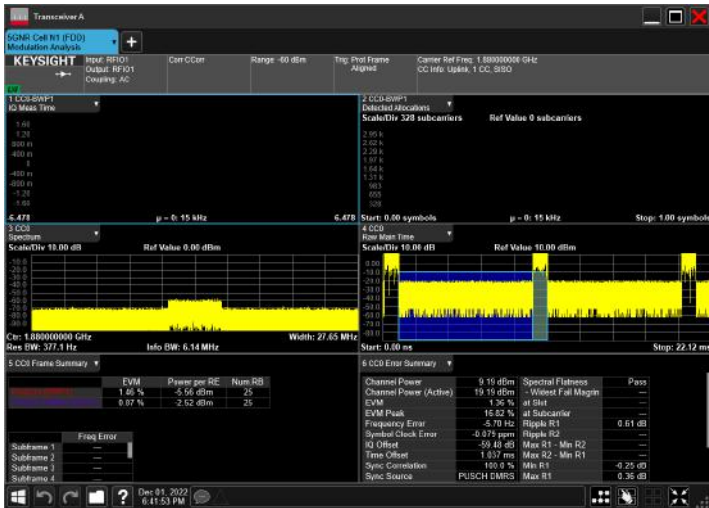

DC_66A_n2A , T6/VN

DC_66A_n2A_10MHz|5MHz_15kHz_1745MHz|1880MHz_DF
T-s-OFDM QPSK_RB0|RB25@0