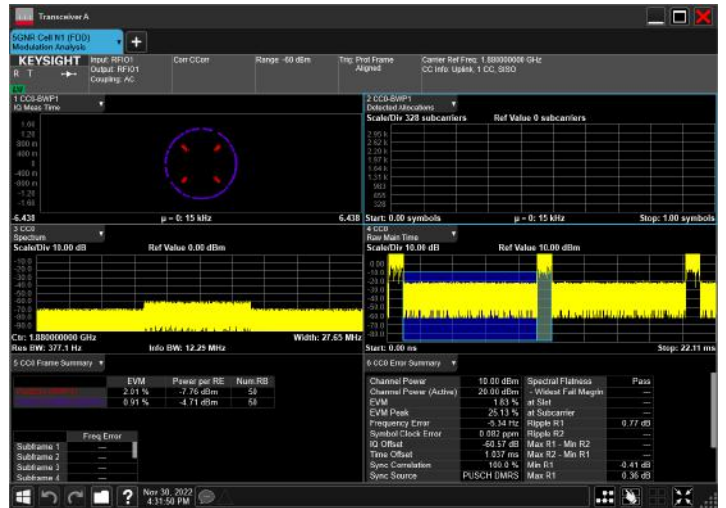

DC_5A_n2A_10MHz|10MHz 15kHz 836.5MHz|1880MHz_DF
T-s-OFDM QPSK_RB0|RB50@0