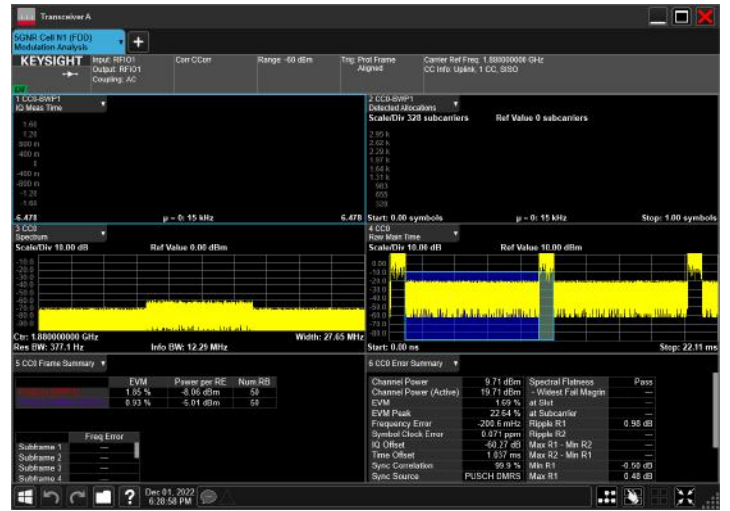

DC\_5A\_n2A\_10MHz|20MHz 15kHz 836.5MHz|1880MHz\_DF  
T-s-OFDM QPSK\_RB0|RB100@0

DC\_66A\_n2A , T3/VN

DC\_66A\_n2A\_10MHz|5MHz\_15kHz\_1745MHz|1880MHz\_DF  
T-s-OFDM QPSK\_RB0|RB25@0

DC\_66A\_n2A\_10MHz|10MHz\_15kHz\_1745MHz|1880MHz\_D  
FT-s-OFDM QPSK\_RB0|RB50@0