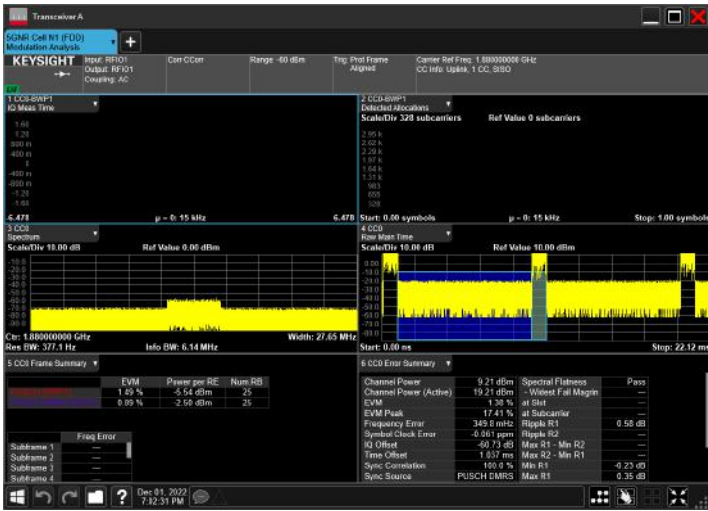

DC_66A_n2A , TN/VH

DC_66A_n2A_10MHz|5MHz_15kHz_1745MHz|1880MHz_DF
T-s-OFDM QPSK_RB0|RB25@0