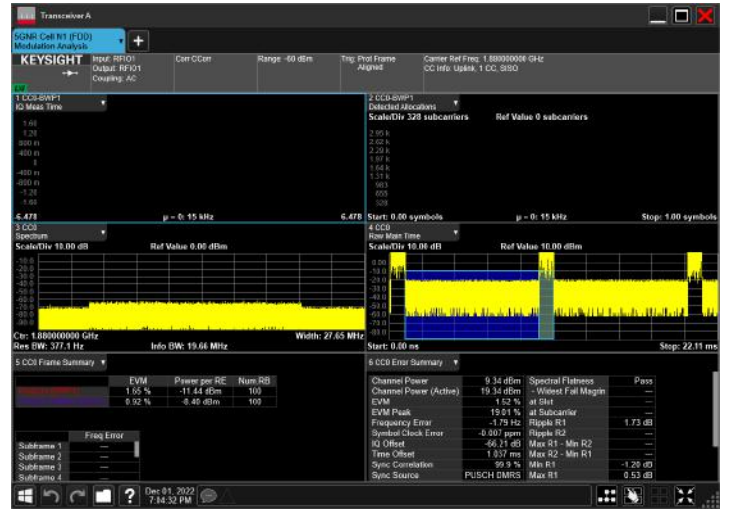

DC_66A_n2A_10MHz|20MHz_15kHz_1745MHz|1880MHz_D
FT-s-OFDM QPSK_RB0|RB100@0