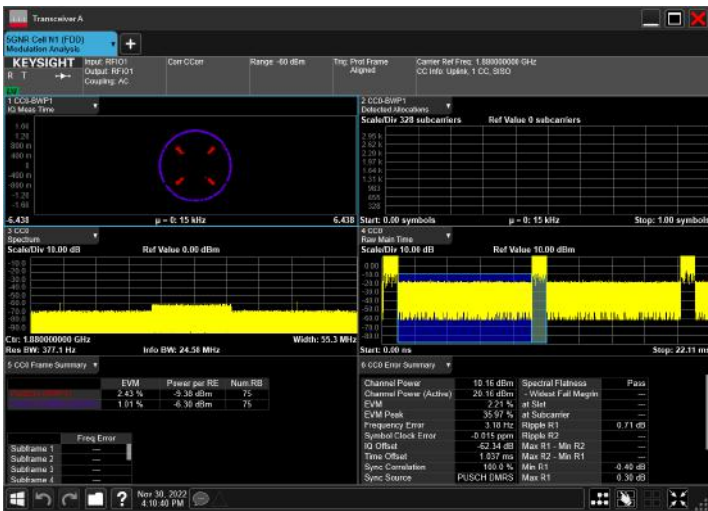

DC_5A_n2A_10MHz|15MHz 15kHz 836.5MHz|1880MHz_DF
T-s-OFDM QPSK_RB0|RB75@0