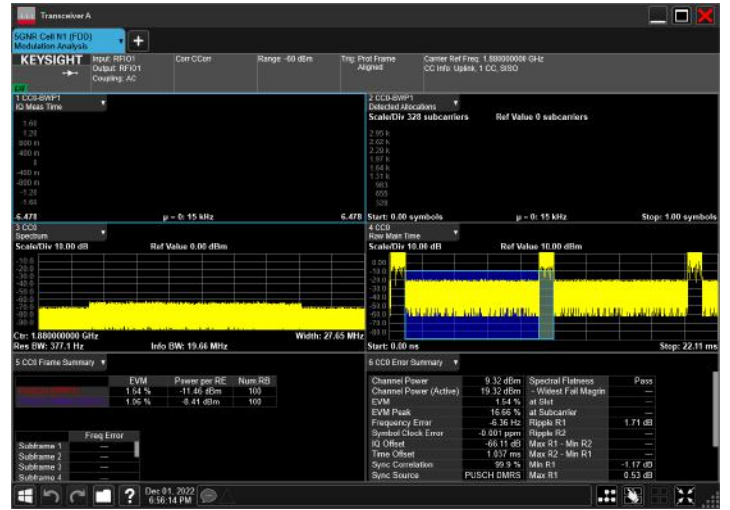

DC_66A_n2A_10MHz|20MHz_15kHz_1745MHz|1880MHz_D
FT-s-OFDM QPSK_RB0|RB100@0