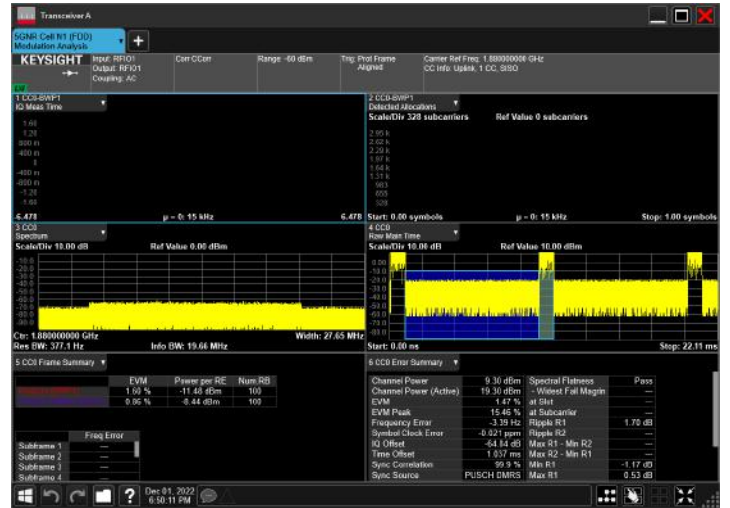

DC_66A_n2A_10MHz|20MHz_15kHz_1745MHz|1880MHz_D
FT-s-OFDM QPSK_RB0|RB100@0