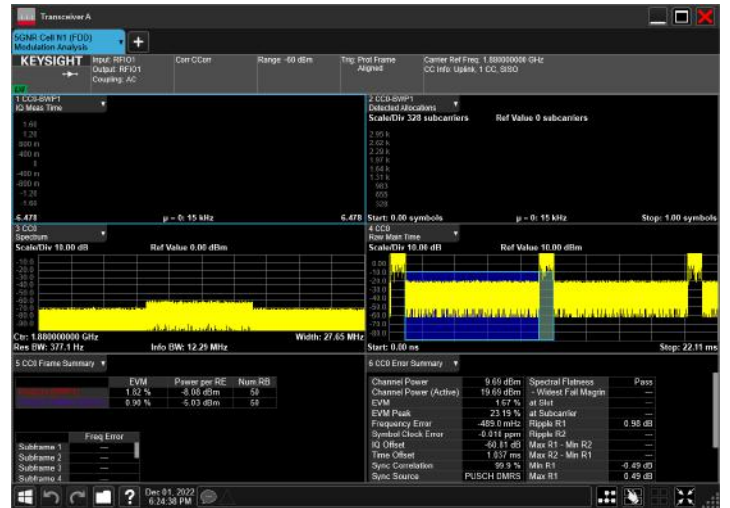

DC_66A_n2A_10MHz|10MHz_15kHz_1745MHz|1880MHz_D
FT-s-OFDM QPSK_RB0|RB50@0