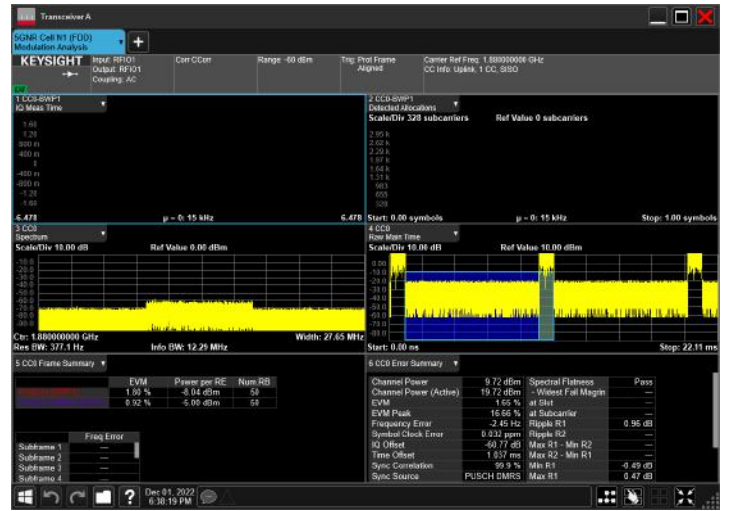

DC_66A_n2A_10MHz|10MHz_15kHz_1745MHz|1880MHz_D
FT-s-OFDM QPSK_RB0|RB50@0