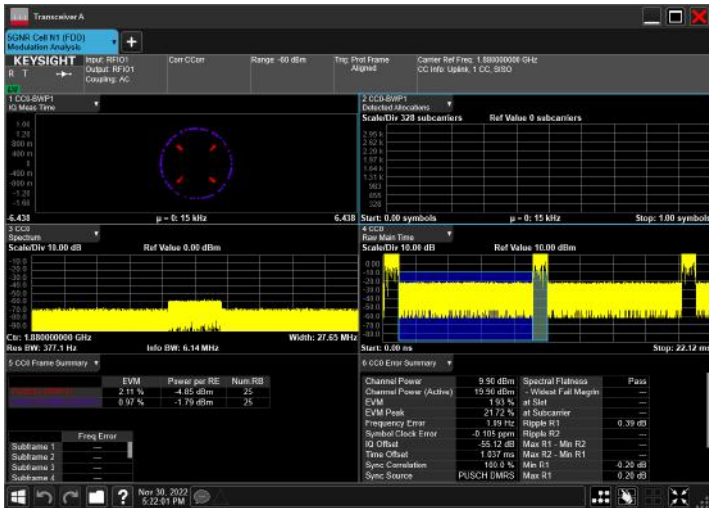

DC\_66A\_n2A\_10MHz|15MHz\_15kHz\_1745MHz|1880MHz\_D  
FT-s-OFDM QPSK\_RB0|RB75@0

DC\_66A\_n2A\_10MHz|20MHz\_15kHz\_1745MHz|1880MHz\_D  
FT-s-OFDM QPSK\_RB0|RB100@0

DC\_5A\_n2A , TN/VL

DC\_5A\_n2A\_10MHz|5MHz 15kHz 836.5MHz|1880MHz\_DFT  
-s-OFDM QPSK\_RB0|RB25@0