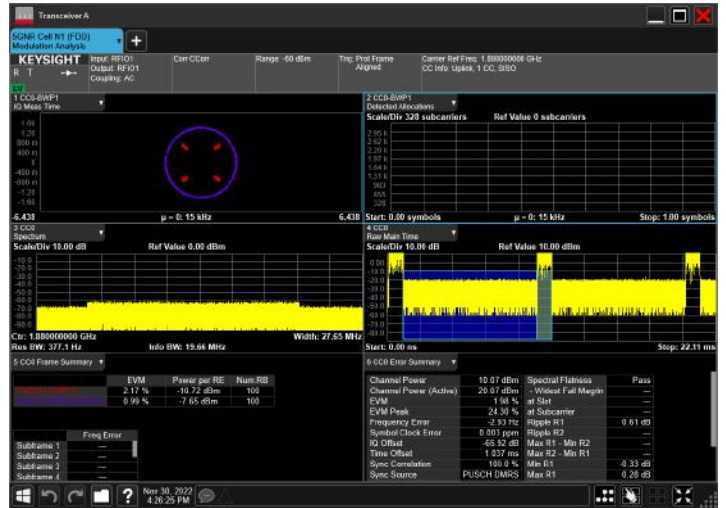

DC_5A_n2A_10MHz|20MHz 15kHz 836.5MHz|1880MHz_DF
T-s-OFDM QPSK_RB0|RB100@0