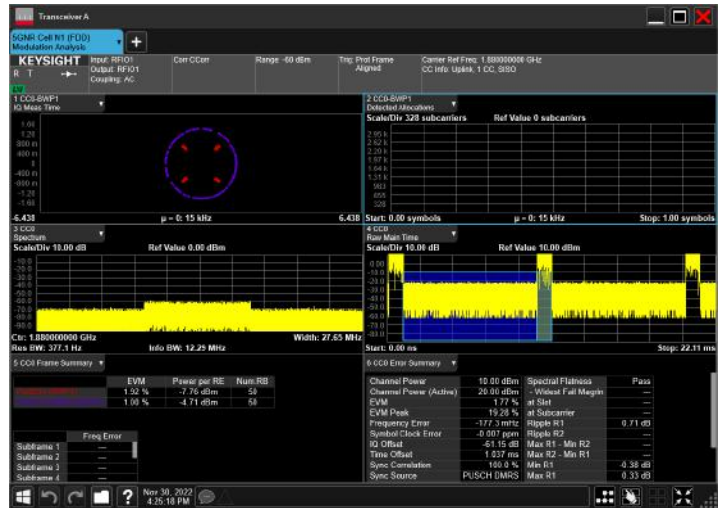

DC\_66A\_n2A\_10MHz|20MHz\_15kHz\_1745MHz|1880MHz\_D  
FT-s-OFDM QPSK\_RB0|RB100@0

DC\_5A\_n2A , T2/VN

DC\_5A\_n2A\_10MHz|5MHz 15kHz 836.5MHz|1880MHz\_DFT  
-s-OFDM QPSK\_RB0|RB25@0

DC\_5A\_n2A\_10MHz|10MHz 15kHz 836.5MHz|1880MHz\_DF  
T-s-OFDM QPSK\_RB0|RB50@0