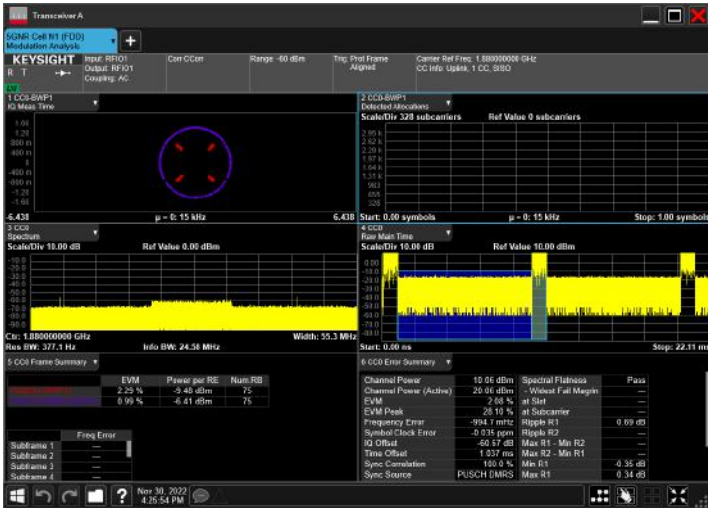

DC_5A_n2A_10MHz|15MHz 15kHz 836.5MHz|1880MHz_DF
T-s-OFDM QPSK_RB0|RB75@0