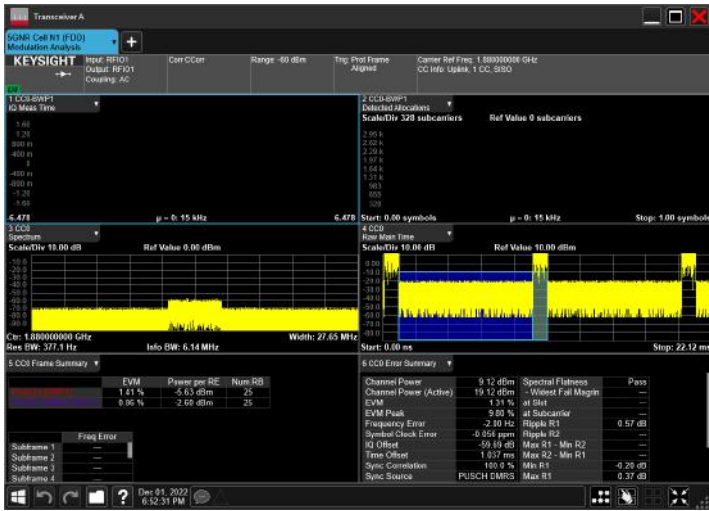

DC\_5A\_n2A\_10MHz|15MHz 15kHz 836.5MHz|1880MHz\_DF  
T-s-OFDM QPSK\_RB0|RB75@0

DC\_5A\_n2A\_10MHz|20MHz 15kHz 836.5MHz|1880MHz\_DF  
T-s-OFDM QPSK\_RB0|RB100@0

DC\_66A\_n2A , T8/VN

DC\_66A\_n2A\_10MHz|5MHz\_15kHz\_1745MHz|1880MHz\_DF  
T-s-OFDM QPSK\_RB0|RB25@0