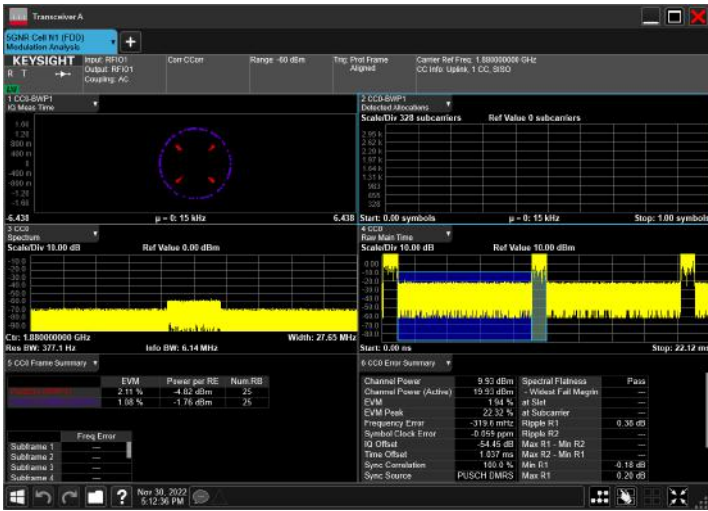

DC_5A_n2A , T8/VN

DC_5A_n2A_10MHz|5MHz 15kHz 836.5MHz|1880MHz_DFT
-s-OFDM QPSK_RB0|RB25@0