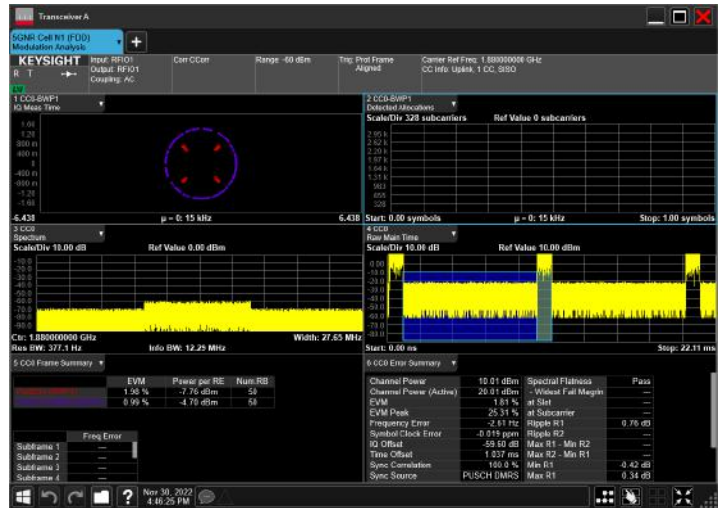

DC\_66A\_n2A\_10MHz|20MHz\_15kHz\_1745MHz|1880MHz\_D  
FT-s-OFDM QPSK\_RB0|RB100@0

DC\_5A\_n2A , T5/VN

DC\_5A\_n2A\_10MHz|5MHz 15kHz 836.5MHz|1880MHz\_DFT  
-s-OFDM QPSK\_RB0|RB25@0

DC\_5A\_n2A\_10MHz|10MHz 15kHz 836.5MHz|1880MHz\_DF  
T-s-OFDM QPSK\_RB0|RB50@0