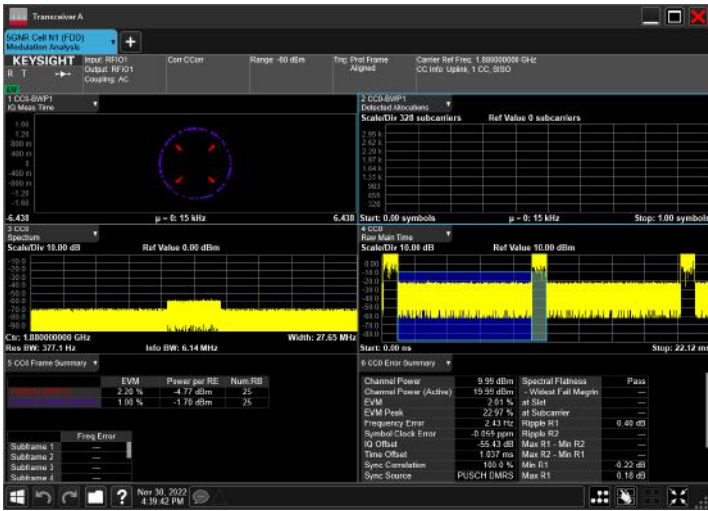

DC\_66A\_n2A\_10MHz|15MHz\_15kHz\_1745MHz|1880MHz\_D  
FT-s-OFDM QPSK\_RB0|RB75@0

DC\_66A\_n2A\_10MHz|20MHz\_15kHz\_1745MHz|1880MHz\_D  
FT-s-OFDM QPSK\_RB0|RB100@0

DC\_5A\_n2A , T4/VN

DC\_5A\_n2A\_10MHz|5MHz 15kHz 836.5MHz|1880MHz\_DFT  
-s-OFDM QPSK\_RB0|RB25@0