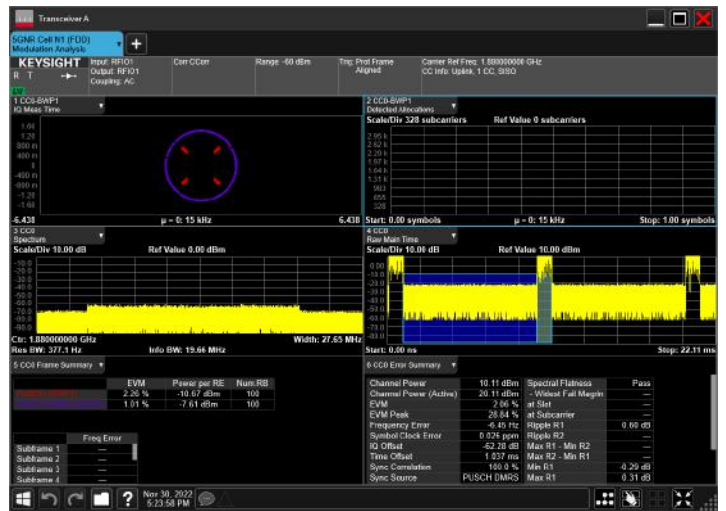

DC_5A_n2A_10MHz|20MHz 15kHz 836.5MHz|1880MHz_DF
T-s-OFDM QPSK_RB0|RB100@0