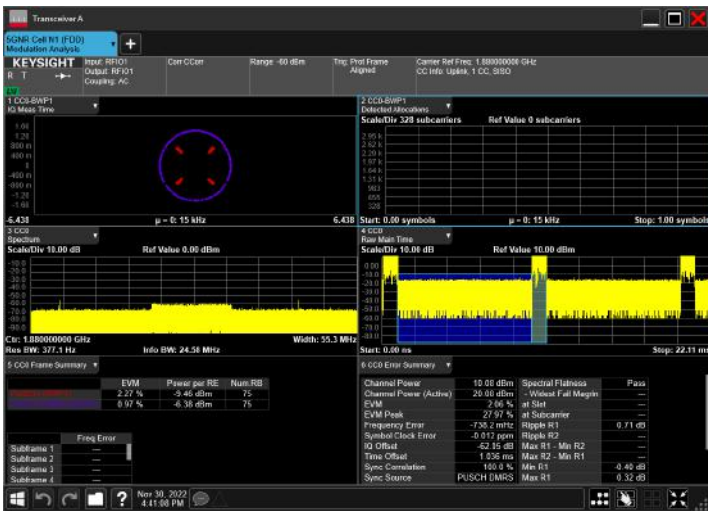

DC_5A_n2A_10MHz|15MHz 15kHz 836.5MHz|1880MHz_DF
T-s-OFDM QPSK_RB0|RB75@0