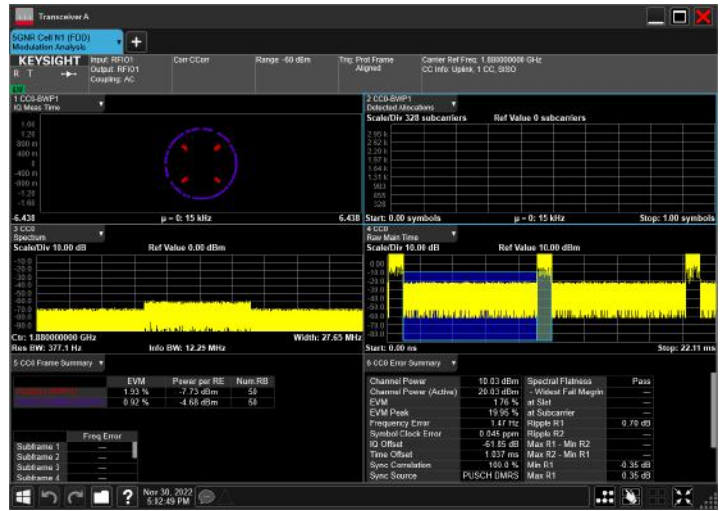

DC_5A_n2A_10MHz|10MHz 15kHz 836.5MHz|1880MHz_DF
T-s-OFDM QPSK_RB0|RB50@0