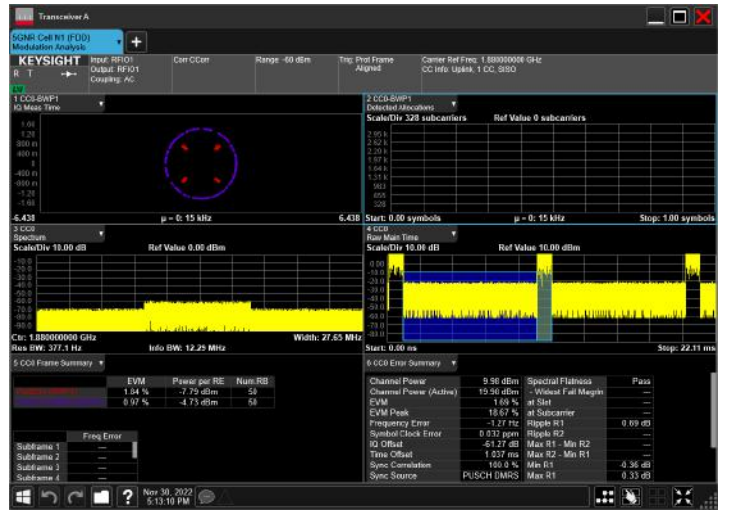

DC\_66A\_n2A\_10MHz|20MHz\_15kHz\_1745MHz|1880MHz\_D  
FT-s-OFDM QPSK\_RB0|RB100@0

DC\_5A\_n2A , T8/VN

DC\_5A\_n2A\_10MHz|5MHz 15kHz 836.5MHz|1880MHz\_DFT  
-s-OFDM QPSK\_RB0|RB25@0

DC\_5A\_n2A\_10MHz|10MHz 15kHz 836.5MHz|1880MHz\_DF  
T-s-OFDM QPSK\_RB0|RB50@0