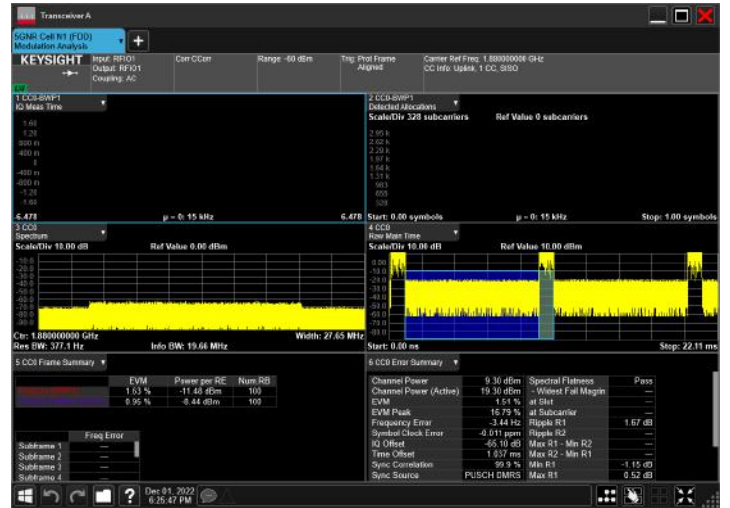

DC_66A_n2A_10MHz|20MHz_15kHz_1745MHz|1880MHz_D
FT-s-OFDM QPSK_RB0|RB100@0