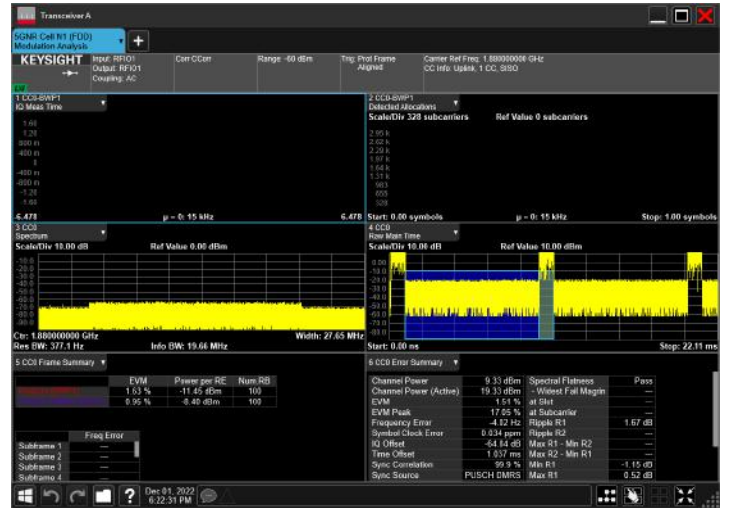

DC_66A_n2A_10MHz|20MHz_15kHz_1745MHz|1880MHz_D
FT-s-OFDM QPSK_RB0|RB100@0