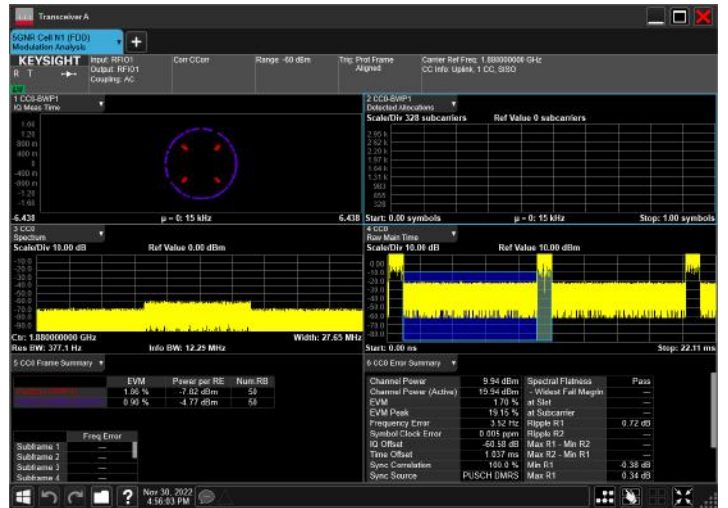

DC_5A_n2A_10MHz|10MHz 15kHz 836.5MHz|1880MHz_DF
T-s-OFDM QPSK_RB0|RB50@0