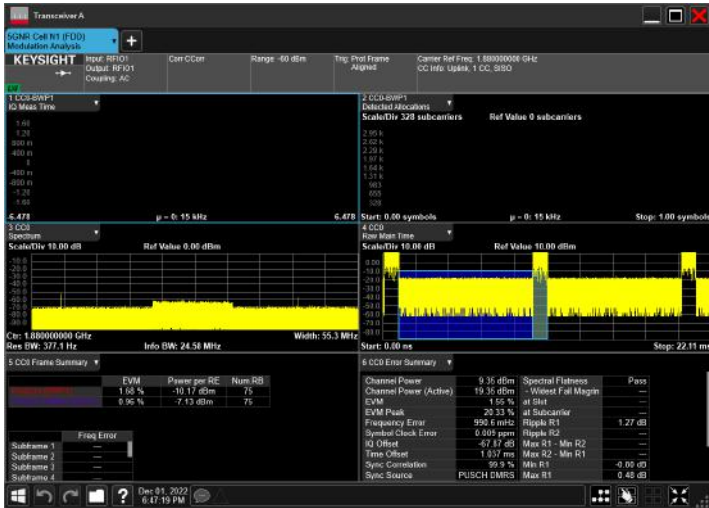

DC\_66A\_n2A , T7/VN

DC\_66A\_n2A\_10MHz|5MHz\_15kHz\_1745MHz|1880MHz\_DF  
T-s-OFDM QPSK\_RB0|RB25@0

DC\_66A\_n2A\_10MHz|10MHz\_15kHz\_1745MHz|1880MHz\_D  
FT-s-OFDM QPSK\_RB0|RB50@0

DC\_66A\_n2A\_10MHz|15MHz\_15kHz\_1745MHz|1880MHz\_D  
FT-s-OFDM QPSK\_RB0|RB75@0