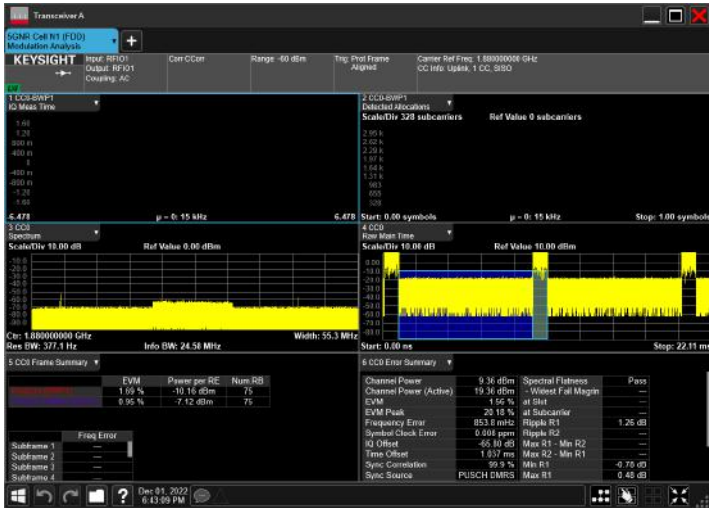

DC_66A_n2A_10MHz|15MHz_15kHz_1745MHz|1880MHz_D
FT-s-OFDM QPSK_RB0|RB75@0