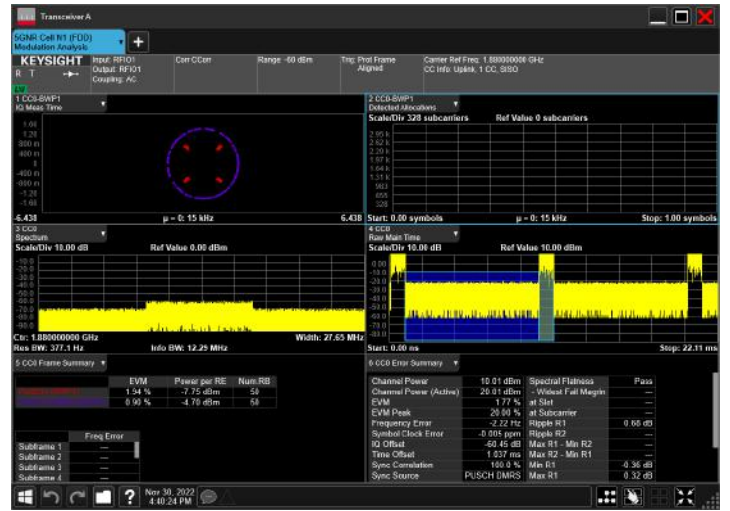

DC_5A_n2A_10MHz|10MHz 15kHz 836.5MHz|1880MHz_DF
T-s-OFDM QPSK_RB0|RB50@0