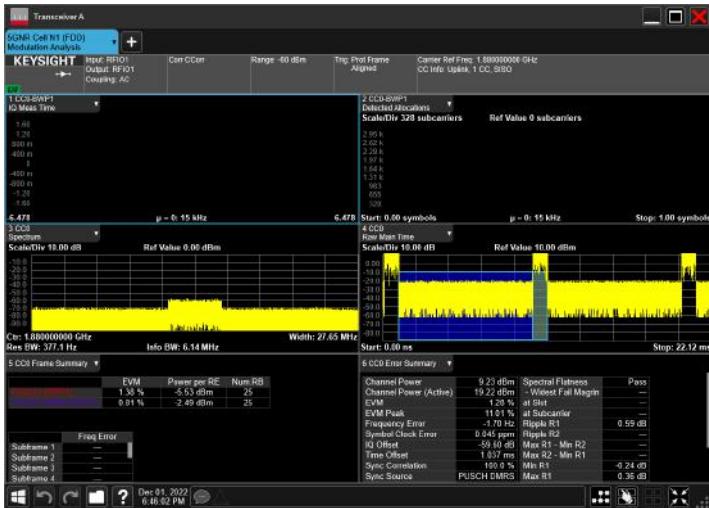

DC_66A_n2A , T7/VN

DC_66A_n2A_10MHz|5MHz_15kHz_1745MHz|1880MHz_DF
T-s-OFDM QPSK_RB0|RB25@0