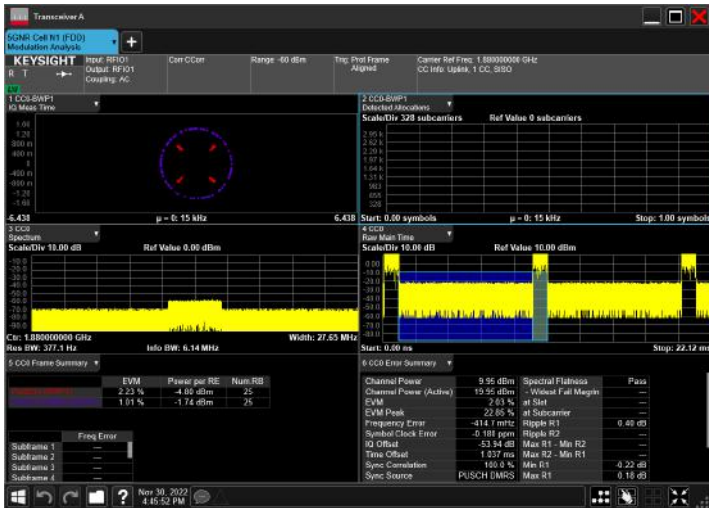

DC_5A_n2A , T5/VN

DC_5A_n2A_10MHz|5MHz 15kHz 836.5MHz|1880MHz_DFT
-s-OFDM QPSK_RB0|RB25@0