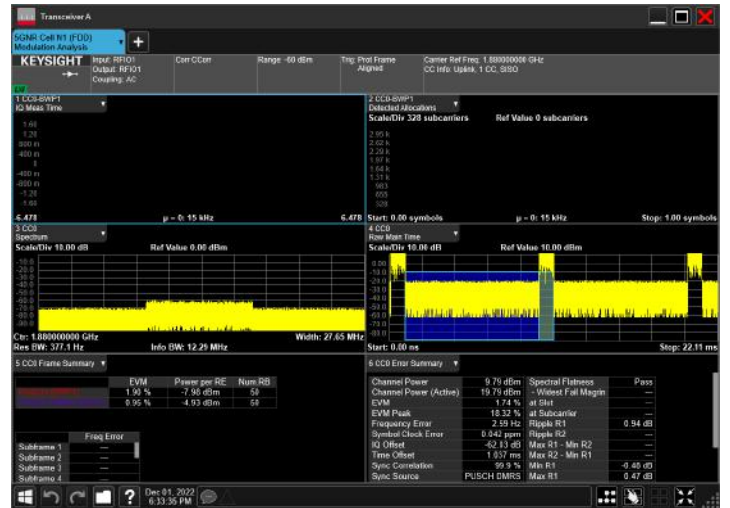

DC_66A_n2A_10MHz|10MHz_15kHz_1745MHz|1880MHz_D
FT-s-OFDM QPSK_RB0|RB50@0