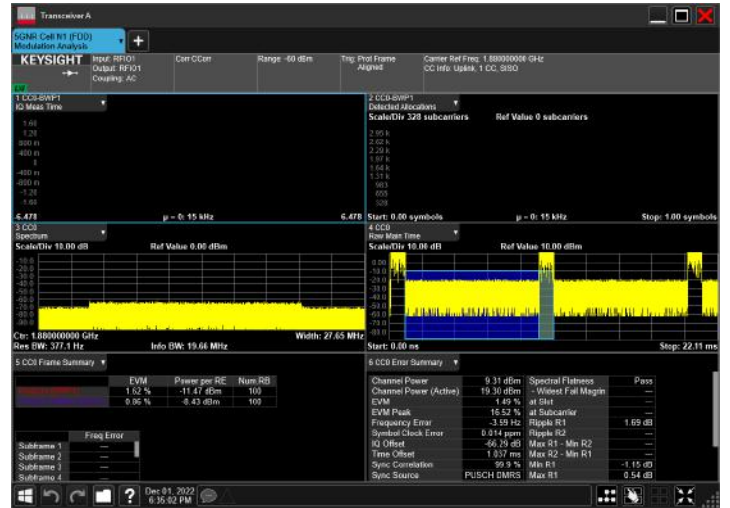

DC_66A_n2A_10MHz|20MHz_15kHz_1745MHz|1880MHz_D
FT-s-OFDM QPSK_RB0|RB100@0