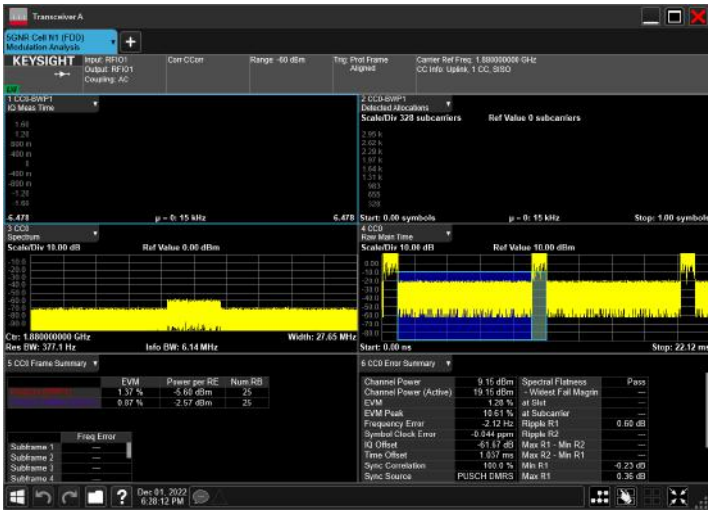

DC_66A_n2A , T3/VN

DC_66A_n2A_10MHz|5MHz_15kHz_1745MHz|1880MHz_DF
T-s-OFDM QPSK_RB0|RB25@0