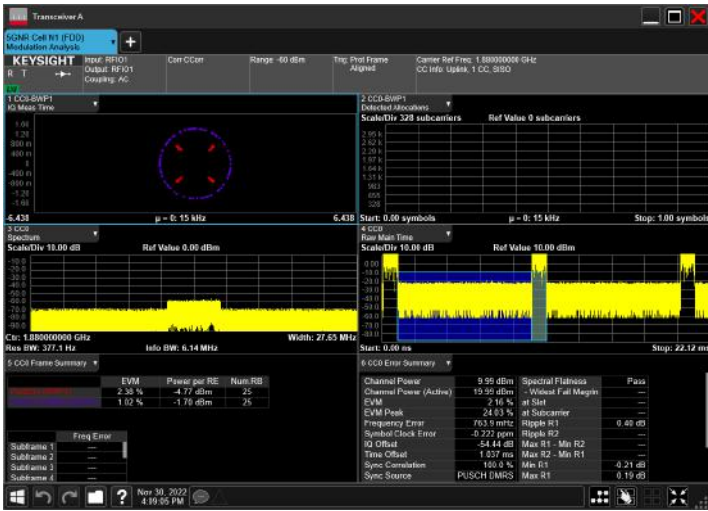

DC\_66A\_n2A\_10MHz|15MHz\_15kHz\_1745MHz|1880MHz\_D  
FT-s-OFDM QPSK\_RB0|RB75@0

DC\_66A\_n2A\_10MHz|20MHz\_15kHz\_1745MHz|1880MHz\_D  
FT-s-OFDM QPSK\_RB0|RB100@0

DC\_5A\_n2A , T1/VN

DC\_5A\_n2A\_10MHz|5MHz 15kHz 836.5MHz|1880MHz\_DFT  
-s-OFDM QPSK\_RB0|RB25@0