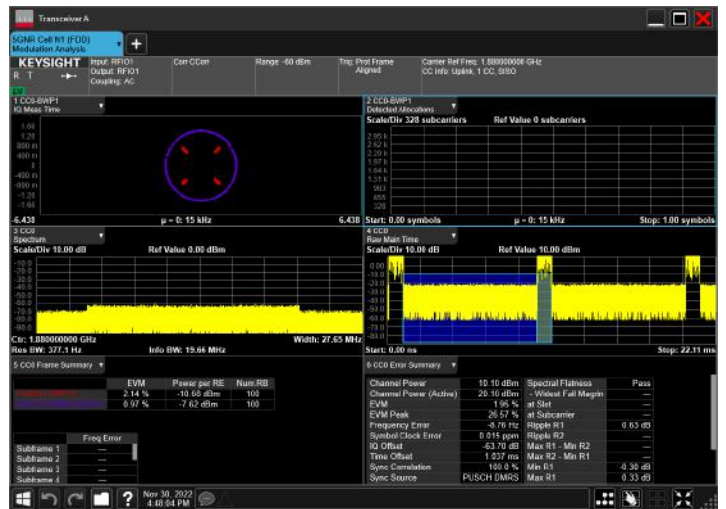

DC_5A_n2A_10MHz|20MHz 15kHz 836.5MHz|1880MHz_DF
T-s-OFDM QPSK_RB0|RB100@0