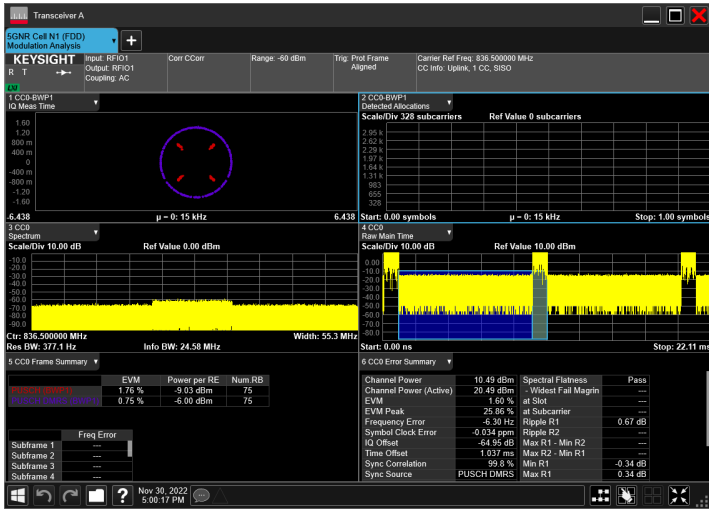

DC_2A_n5A , T7/VN

DC_2A_n5A_10MHz|5MHz 15kHz 1880MHz|836.5MHz_DFT
-s-OFDM QPSK_RB0|RB25@0

DC_2A_n5A_10MHz|10MHz 15kHz 1880MHz|836.5MHz_DF
T-s-OFDM QPSK_RB0|RB50@0

DC_2A_n5A_10MHz|15MHz 15kHz 1880MHz|836.5MHz_DF
T-s-OFDM QPSK_RB0|RB75@0