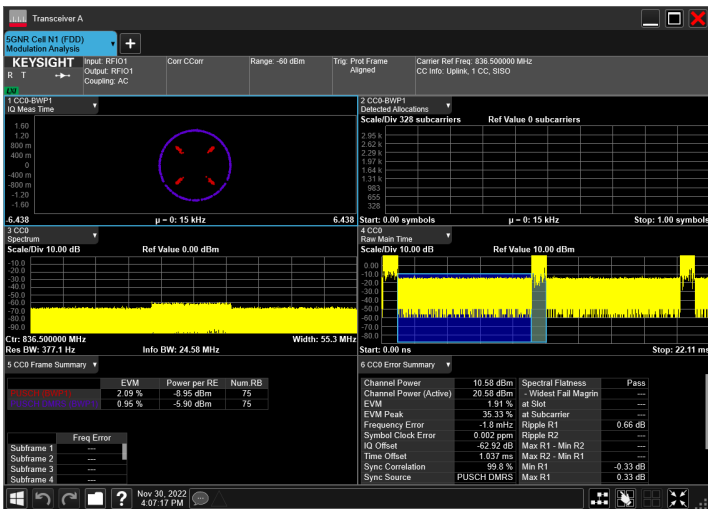

DC_2A_n5A , T1/VN

DC_2A_n5A_10MHz|5MHz 15kHz 1880MHz|836.5MHz_DFT
-s-OFDM QPSK_RB0|RB25@0

DC_2A_n5A_10MHz|10MHz 15kHz 1880MHz|836.5MHz_DF
T-s-OFDM QPSK_RB0|RB50@0

DC_2A_n5A_10MHz|15MHz 15kHz 1880MHz|836.5MHz_DF
T-s-OFDM QPSK_RB0|RB75@0