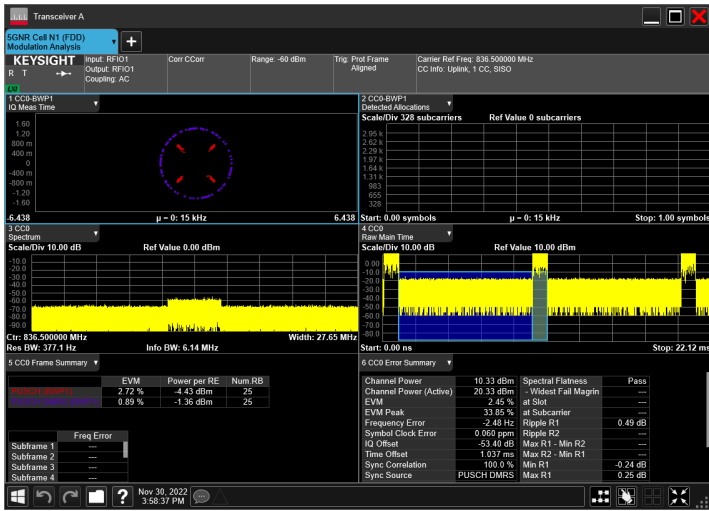

DC_2A_n5A , Normal

DC_2A_n5A_10MHz|5MHz 15kHz 1880MHz|836.5MHz_DFT
-s-OFDM QPSK_RB0|RB25@0