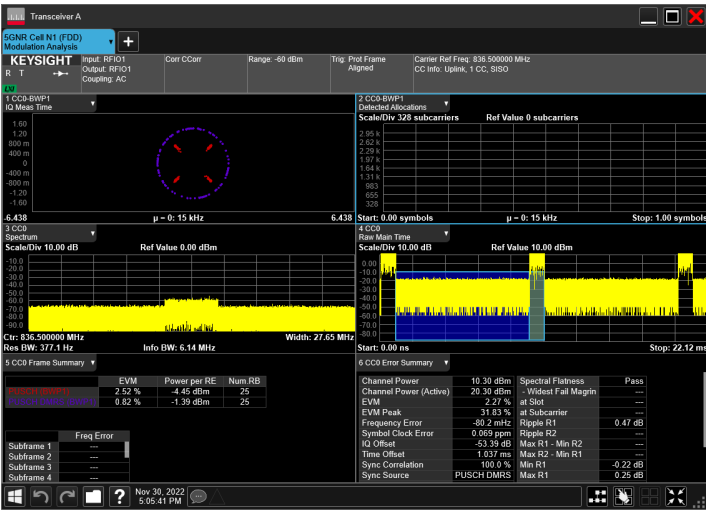

DC_2A_n5A , T8/VN

DC_2A_n5A_10MHz|5MHz 15kHz 1880MHz|836.5MHz_DFT
-s-OFDM QPSK_RB0|RB25@0