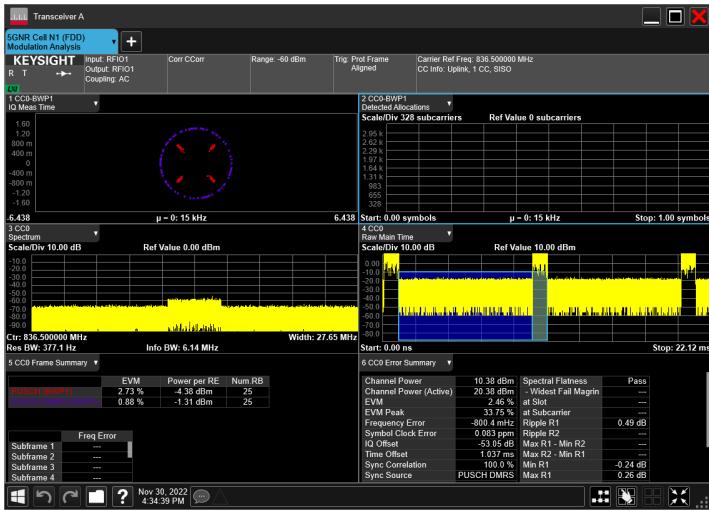

DC_2A_n5A , T4/VN

DC_2A_n5A_10MHz|5MHz 15kHz 1880MHz|836.5MHz_DFT
-s-OFDM QPSK_RB0|RB25@0