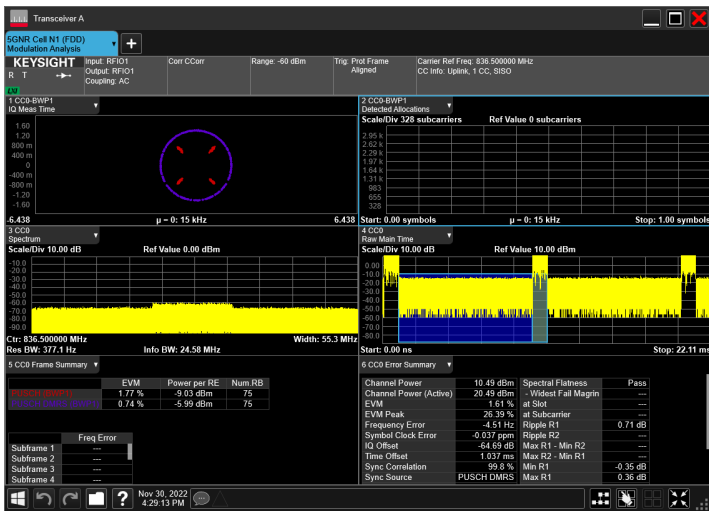

DC_2A_n5A_10MHz|15MHz 15kHz 1880MHz|836.5MHz_DF
T-s-OFDM QPSK_RB0|RB75@0