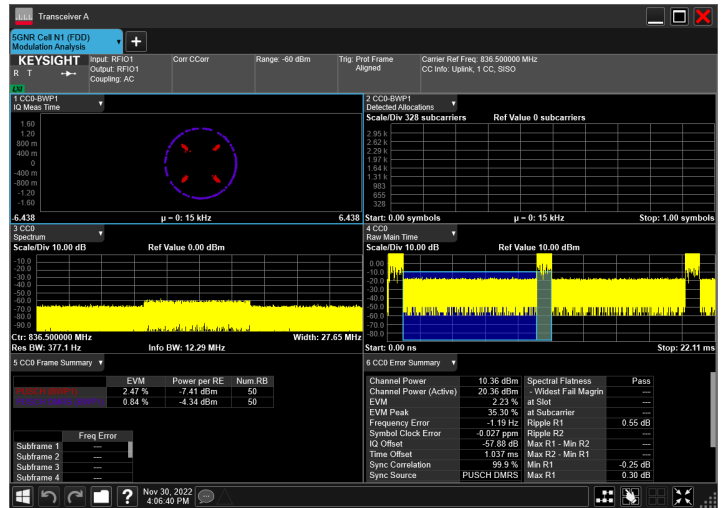

DC_2A_n5A_10MHz|10MHz 15kHz 1880MHz|836.5MHz_DF
T-s-OFDM QPSK_RB0|RB50@0