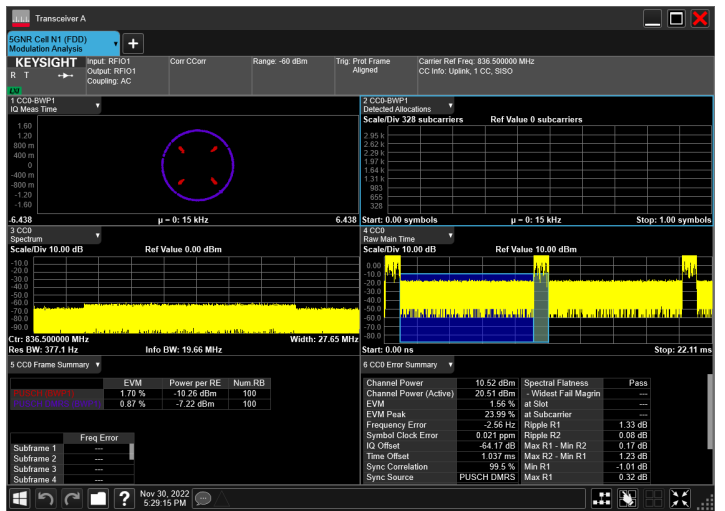

DC_2A_n5A_10MHz|20MHz 15kHz 1880MHz|836.5MHz_DF
T-s-OFDM QPSK_RB0|RB100@0