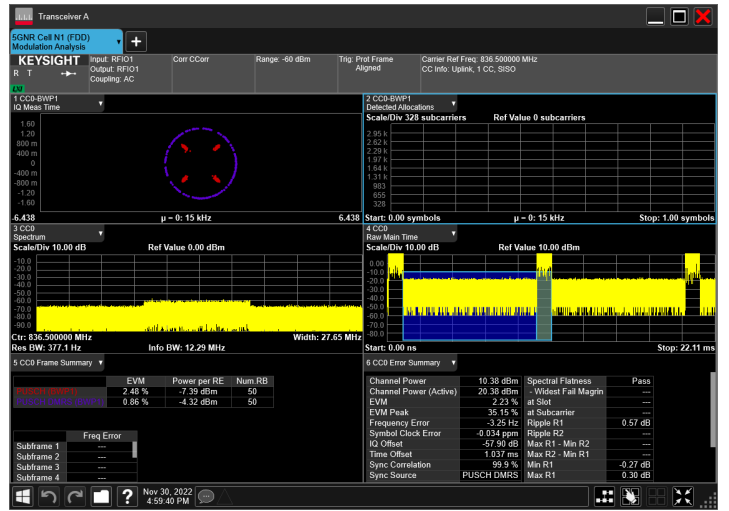

DC_2A_n5A_10MHz|10MHz 15kHz 1880MHz|836.5MHz_DF
T-s-OFDM QPSK_RB0|RB50@0