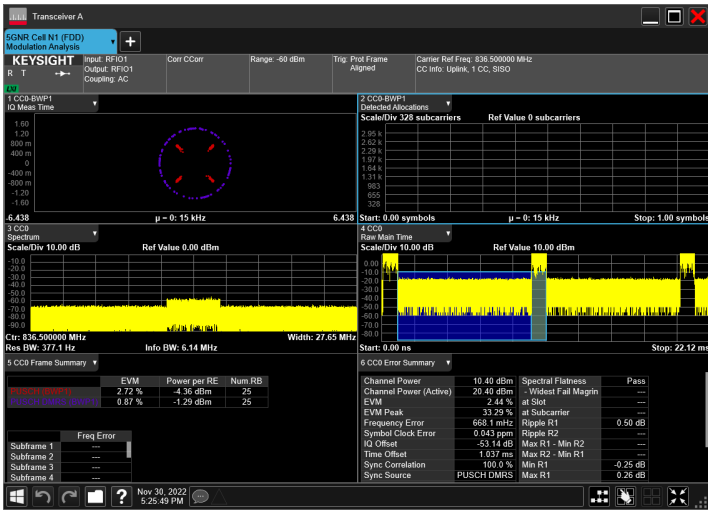

DC_2A_n5A_10MHz|15MHz 15kHz 1880MHz|836.5MHz_DF
T-s-OFDM QPSK_RB0|RB75@0

DC_2A_n5A_10MHz|20MHz 15kHz 1880MHz|836.5MHz_DF
T-s-OFDM QPSK_RB0|RB100@0

DC_2A_n5A , TN/VH

DC_2A_n5A_10MHz|5MHz 15kHz 1880MHz|836.5MHz_DFT
-s-OFDM QPSK_RB0|RB25@0