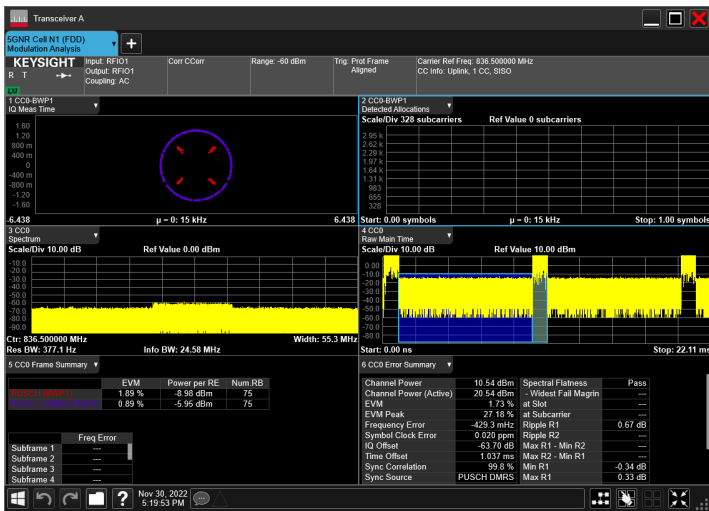

DC_2A_n5A , TN/VL

DC_2A_n5A_10MHz|5MHz 15kHz 1880MHz|836.5MHz_DFT
-s-OFDM QPSK_RB0|RB25@0

DC_2A_n5A_10MHz|10MHz 15kHz 1880MHz|836.5MHz_DF
T-s-OFDM QPSK_RB0|RB50@0

DC_2A_n5A_10MHz|15MHz 15kHz 1880MHz|836.5MHz_DF
T-s-OFDM QPSK_RB0|RB75@0