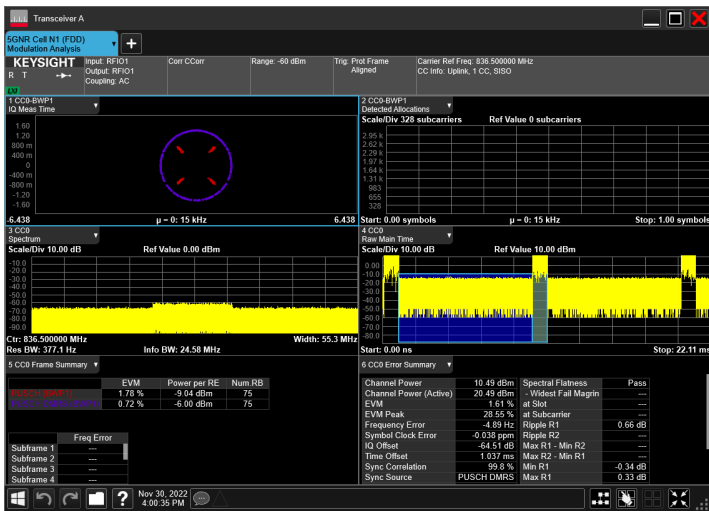

DC_2A_n5A_10MHz|15MHz 15kHz 1880MHz|836.5MHz_DF
T-s-OFDM QPSK_RB0|RB75@0