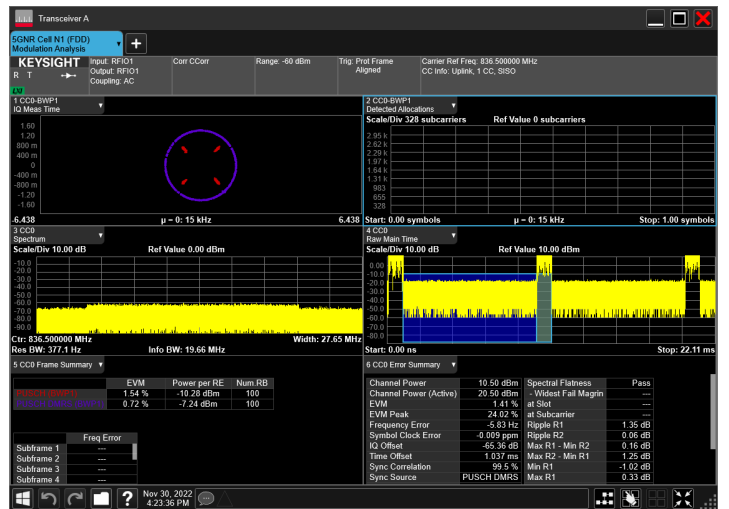

DC_2A_n5A_10MHz|20MHz 15kHz 1880MHz|836.5MHz_DF
T-s-OFDM QPSK_RB0|RB100@0