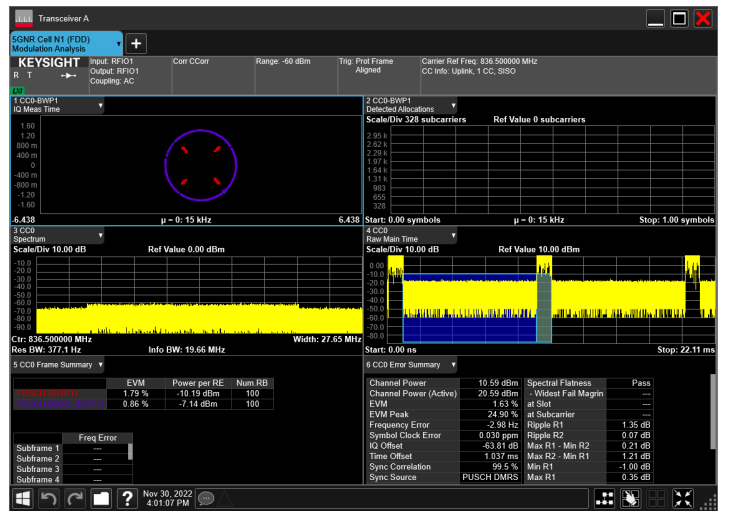

DC_2A_n5A_10MHz|20MHz 15kHz 1880MHz|836.5MHz_DF
T-s-OFDM QPSK_RB0|RB100@0