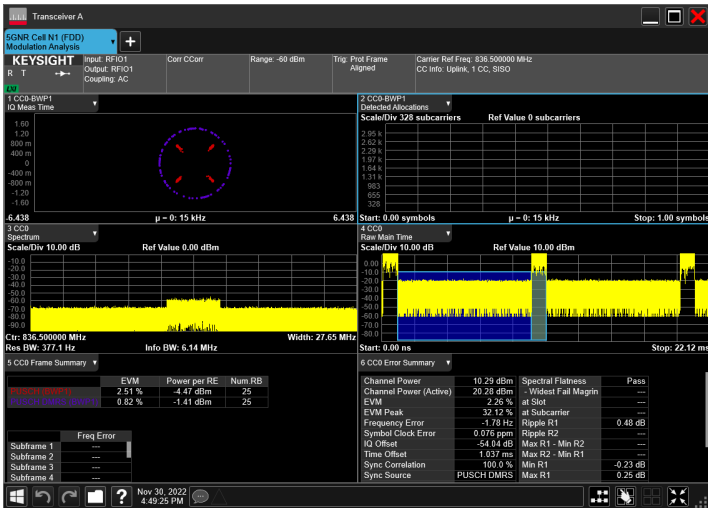

DC_2A_n5A_10MHz|15MHz 15kHz 1880MHz|836.5MHz_DF
T-s-OFDM QPSK_RB0|RB75@0

DC_2A_n5A_10MHz|20MHz 15kHz 1880MHz|836.5MHz_DF
T-s-OFDM QPSK_RB0|RB100@0

DC_2A_n5A , T6/VN

DC_2A_n5A_10MHz|5MHz 15kHz 1880MHz|836.5MHz_DFT
-s-OFDM QPSK_RB0|RB25@0