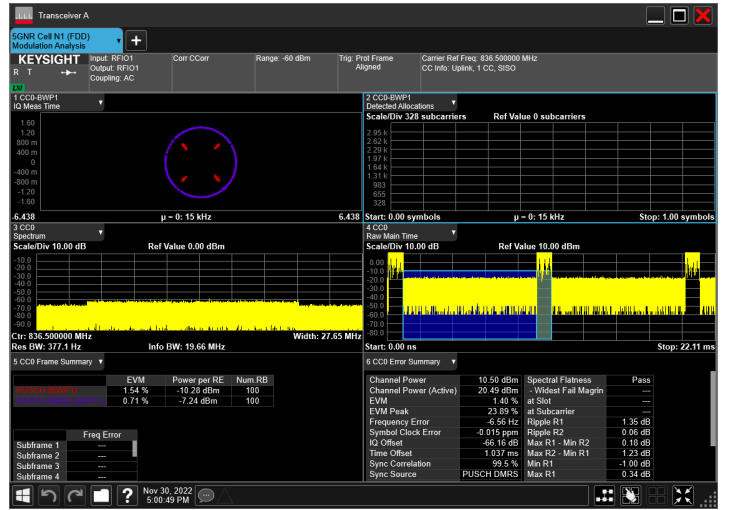

DC_2A_n5A_10MHz|20MHz 15kHz 1880MHz|836.5MHz_DF
T-s-OFDM QPSK_RB0|RB100@0