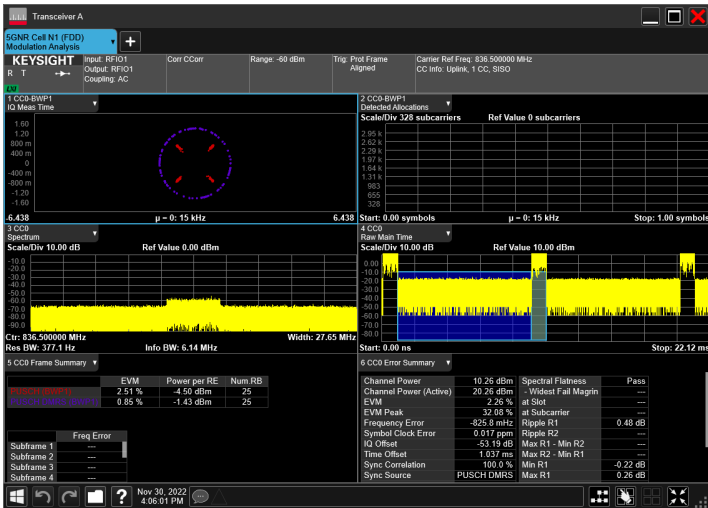

DC_2A_n5A , T1/VN

DC_2A_n5A_10MHz|5MHz 15kHz 1880MHz|836.5MHz_DFT
-s-OFDM QPSK_RB0|RB25@0