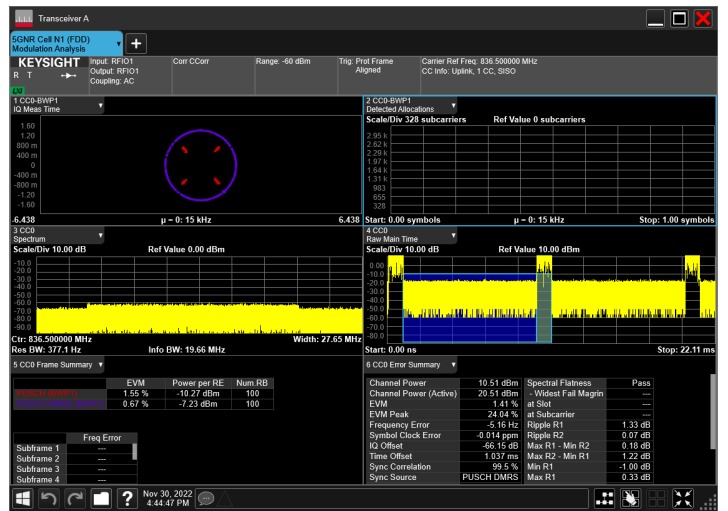

DC_2A_n5A_10MHz|20MHz 15kHz 1880MHz|836.5MHz_DF
T-s-OFDM QPSK_RB0|RB100@0