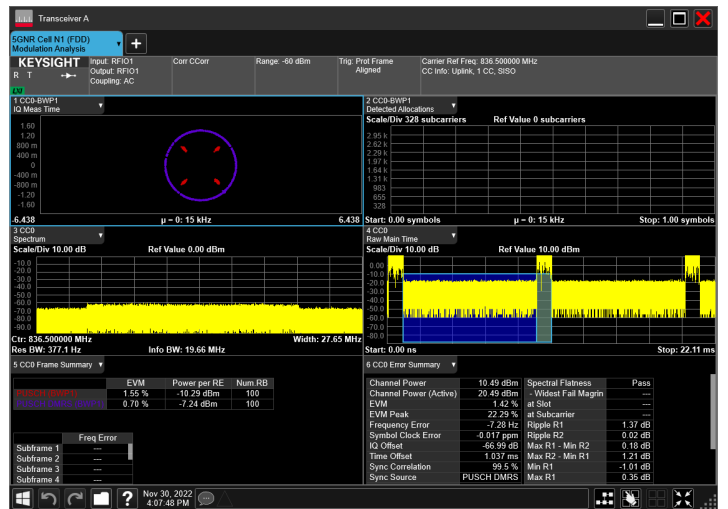

DC_2A_n5A_10MHz|20MHz 15kHz 1880MHz|836.5MHz_DF
T-s-OFDM QPSK_RB0|RB100@0