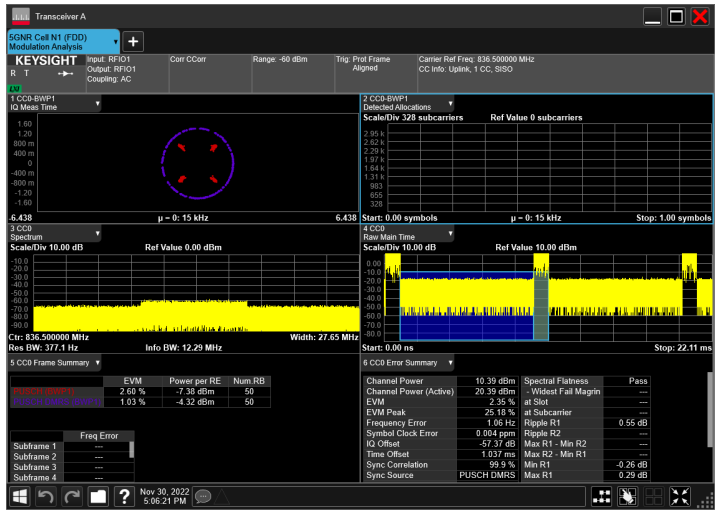

DC_2A_n5A_10MHz|20MHz 15kHz 1880MHz|836.5MHz_DF
T-s-OFDM QPSK_RB0|RB100@0

DC_2A_n5A , T8/VN

DC_2A_n5A_10MHz|5MHz 15kHz 1880MHz|836.5MHz_DFT
-s-OFDM QPSK_RB0|RB25@0

DC_2A_n5A_10MHz|10MHz 15kHz 1880MHz|836.5MHz_DF
T-s-OFDM QPSK_RB0|RB50@0