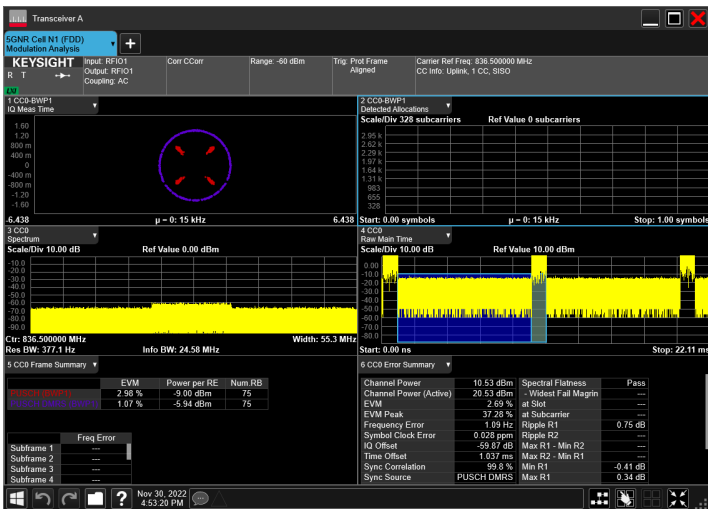

DC_2A_n5A_10MHz|15MHz 15kHz 1880MHz|836.5MHz_DF
T-s-OFDM QPSK_RB0|RB75@0