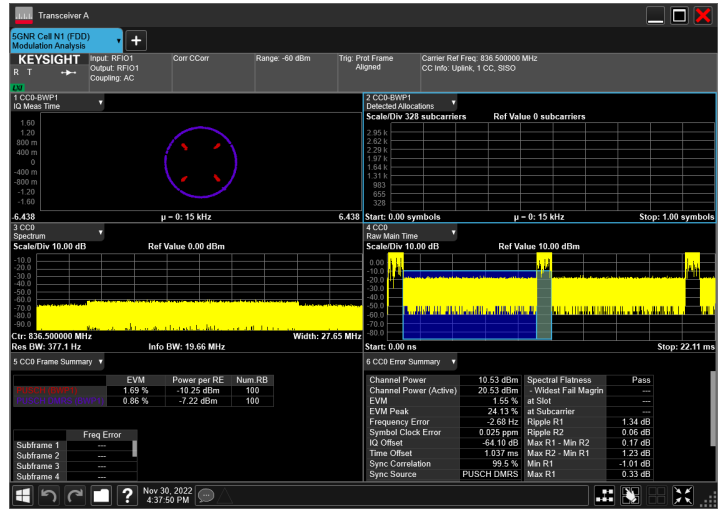

DC_2A_n5A_10MHz|20MHz 15kHz 1880MHz|836.5MHz_DF
T-s-OFDM QPSK_RB0|RB100@0