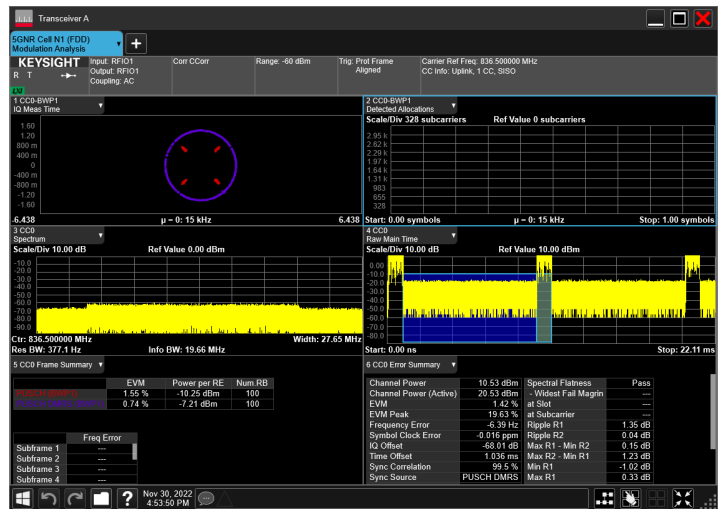

DC_2A_n5A_10MHz|20MHz 15kHz 1880MHz|836.5MHz_DF
T-s-OFDM QPSK_RB0|RB100@0