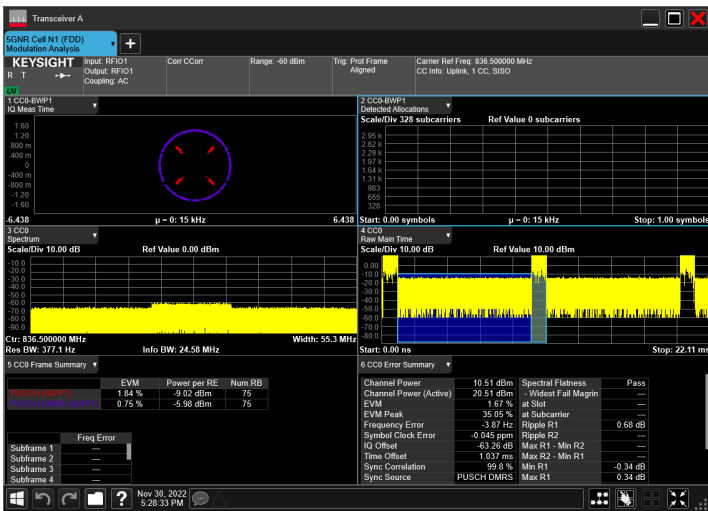

DC_2A_n5A_10MHz|15MHz 15kHz 1880MHz|836.5MHz_DF
T-s-OFDM QPSK_RB0|RB75@0