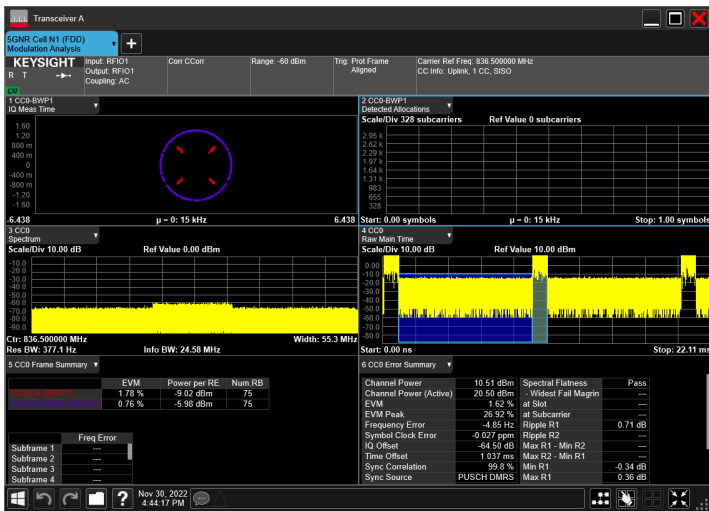

DC_2A_n5A_10MHz|15MHz 15kHz 1880MHz|836.5MHz_DF
T-s-OFDM QPSK_RB0|RB75@0