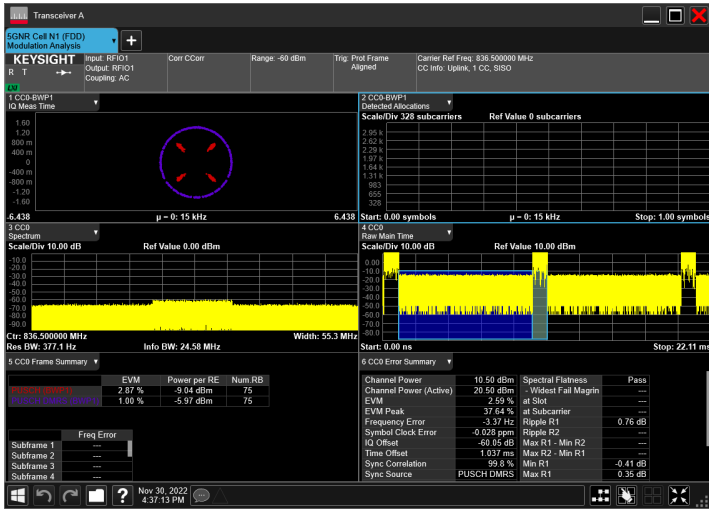

DC_2A_n5A , T4/VN

DC_2A_n5A_10MHz|5MHz 15kHz 1880MHz|836.5MHz_DFT
-s-OFDM QPSK_RB0|RB25@0

DC_2A_n5A_10MHz|10MHz 15kHz 1880MHz|836.5MHz_DF
T-s-OFDM QPSK_RB0|RB50@0

DC_2A_n5A_10MHz|15MHz 15kHz 1880MHz|836.5MHz_DF
T-s-OFDM QPSK_RB0|RB75@0