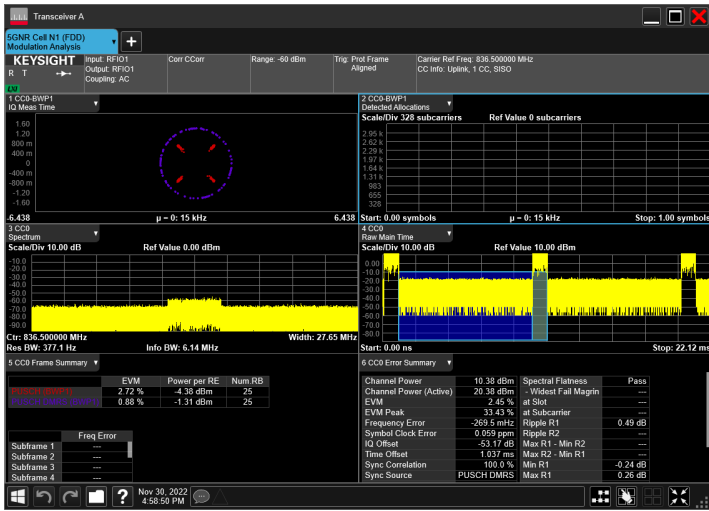

DC_2A_n5A , T7/VN

DC_2A_n5A_10MHz|5MHz 15kHz 1880MHz|836.5MHz_DFT
-s-OFDM QPSK_RB0|RB25@0