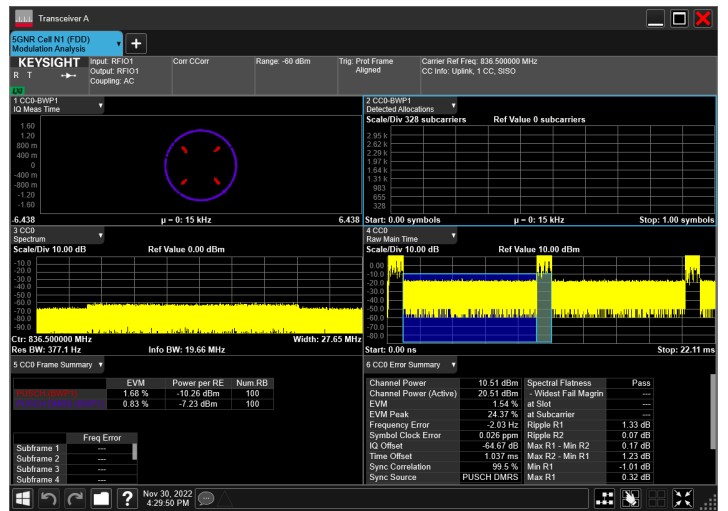

DC_2A_n5A_10MHz|20MHz 15kHz 1880MHz|836.5MHz_DF
T-s-OFDM QPSK_RB0|RB100@0