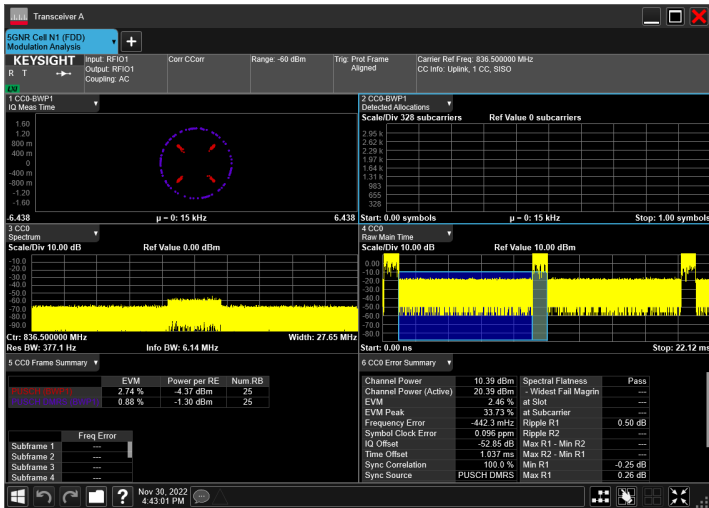

DC_2A_n5A , T5/VN

DC_2A_n5A_10MHz|5MHz 15kHz 1880MHz|836.5MHz_DFT
-s-OFDM QPSK_RB0|RB25@0