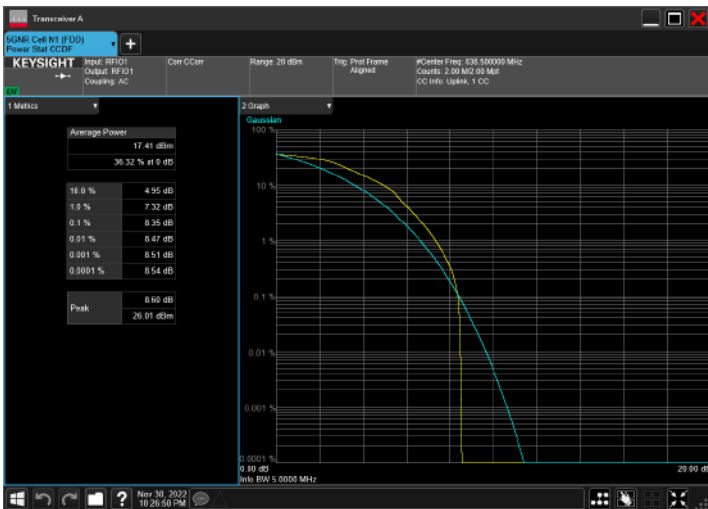

DC\_2A\_n5A , Normal

DC\_2A\_n5A\_10MHz|5MHz\_15kHz\_1880MHz|836.5MHz\_DFT  
-s-OFDM PI/2 BPSK\_RB0|RB25@0

DC\_2A\_n5A\_10MHz|5MHz\_15kHz\_1880MHz|836.5MHz\_DFT  
-s-OFDM QPSK\_RB0|RB25@0

DC\_2A\_n5A\_10MHz|5MHz\_15kHz\_1880MHz|836.5MHz\_DFT  
-s-OFDM 16 QAM\_RB0|RB25@0