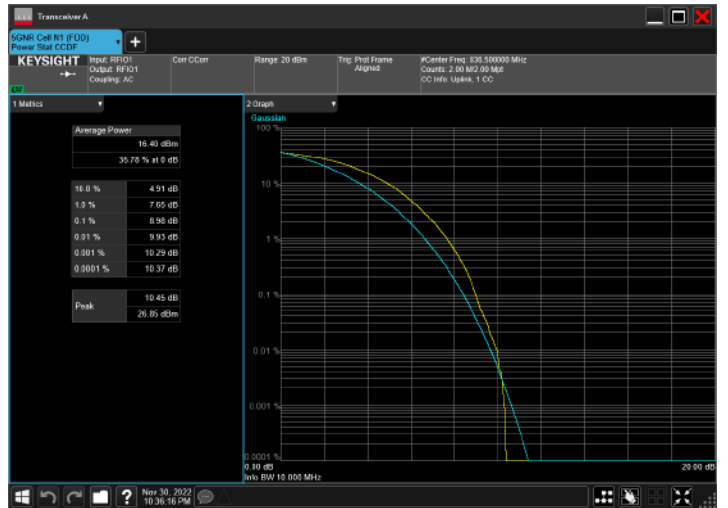

DC_2A_n5A_10MHz|10MHz_15kHz_1880MHz|836.5MHz_DF
T-s-OFDM 256 QAM_RB0|RB50@0