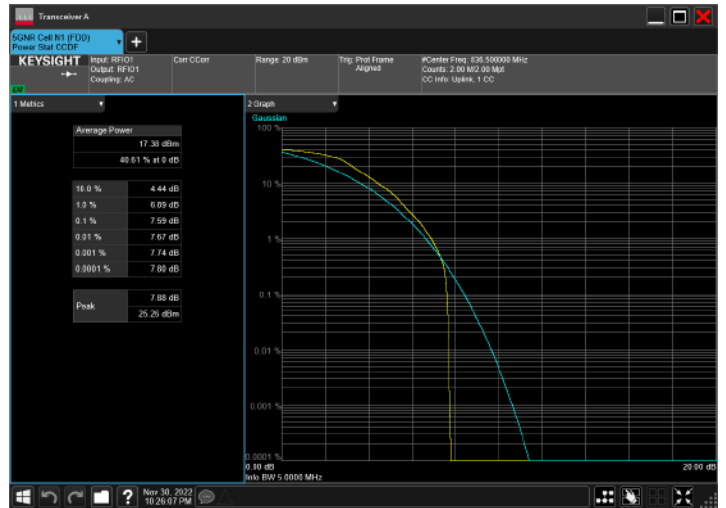

DC_2A_n5A_10MHz|5MHz_15kHz_1880MHz|836.5MHz_DFT
-s-OFDM QPSK_RB0|RB25@0