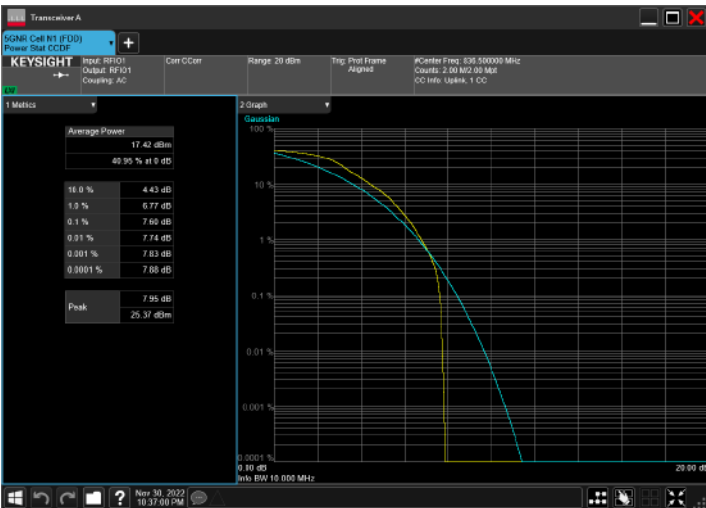

DC_2A_n5A_10MHz|10MHz_15kHz_1880MHz|836.5MHz_CP
-OFDM QPSK_RB0|RB52@0