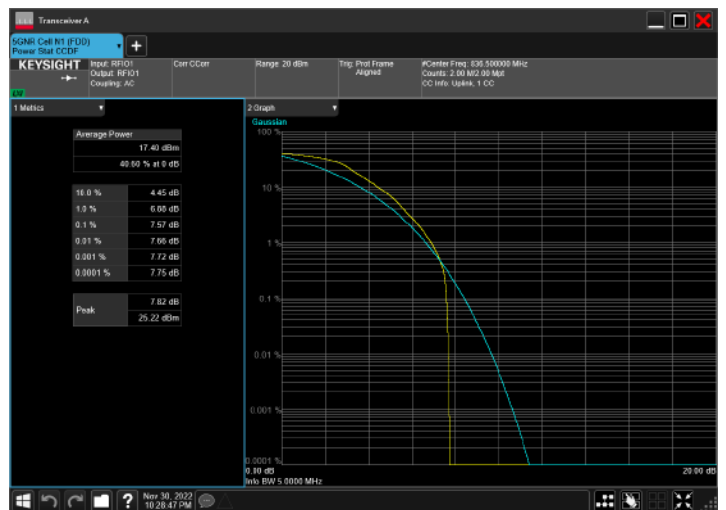

DC_2A_n5A_10MHz|5MHz_15kHz_1880MHz|836.5MHz_CP-
OFDM QPSK_RB0|RB25@0