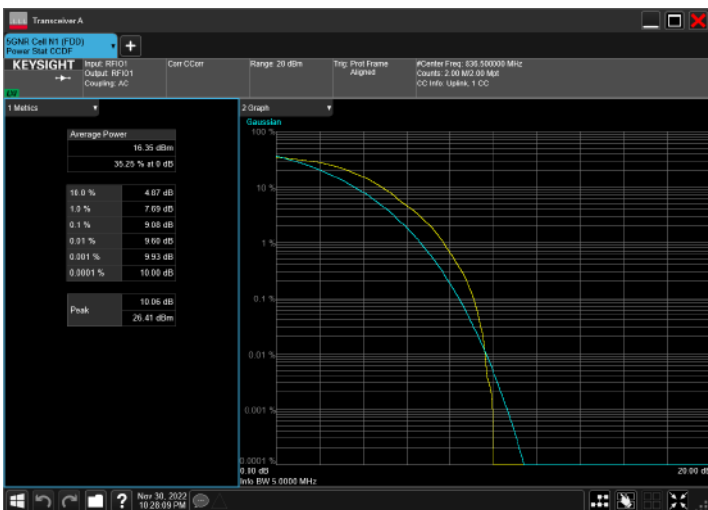

DC_2A_n5A_10MHz|5MHz_15kHz_1880MHz|836.5MHz_DFT
-s-OFDM 256 QAM_RB0|RB25@0