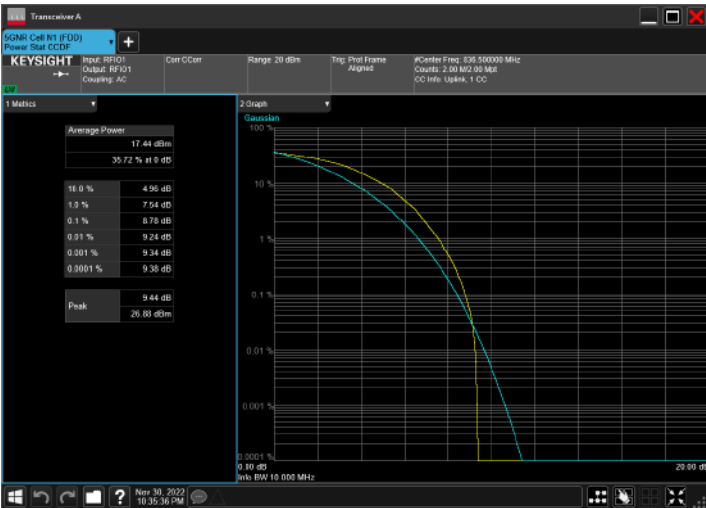

DC_2A_n5A_10MHz|10MHz_15kHz_1880MHz|836.5MHz_DF
T-s-OFDM 64 QAM_RB0|RB50@0