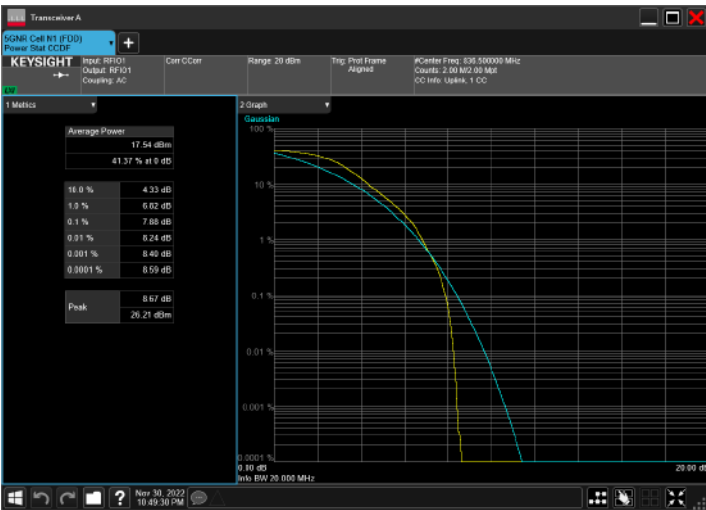

DC_2A_n5A_10MHz|20MHz_15kHz_1880MHz|836.5MHz_CP
-OFDM QPSK_RB0|RB106@0