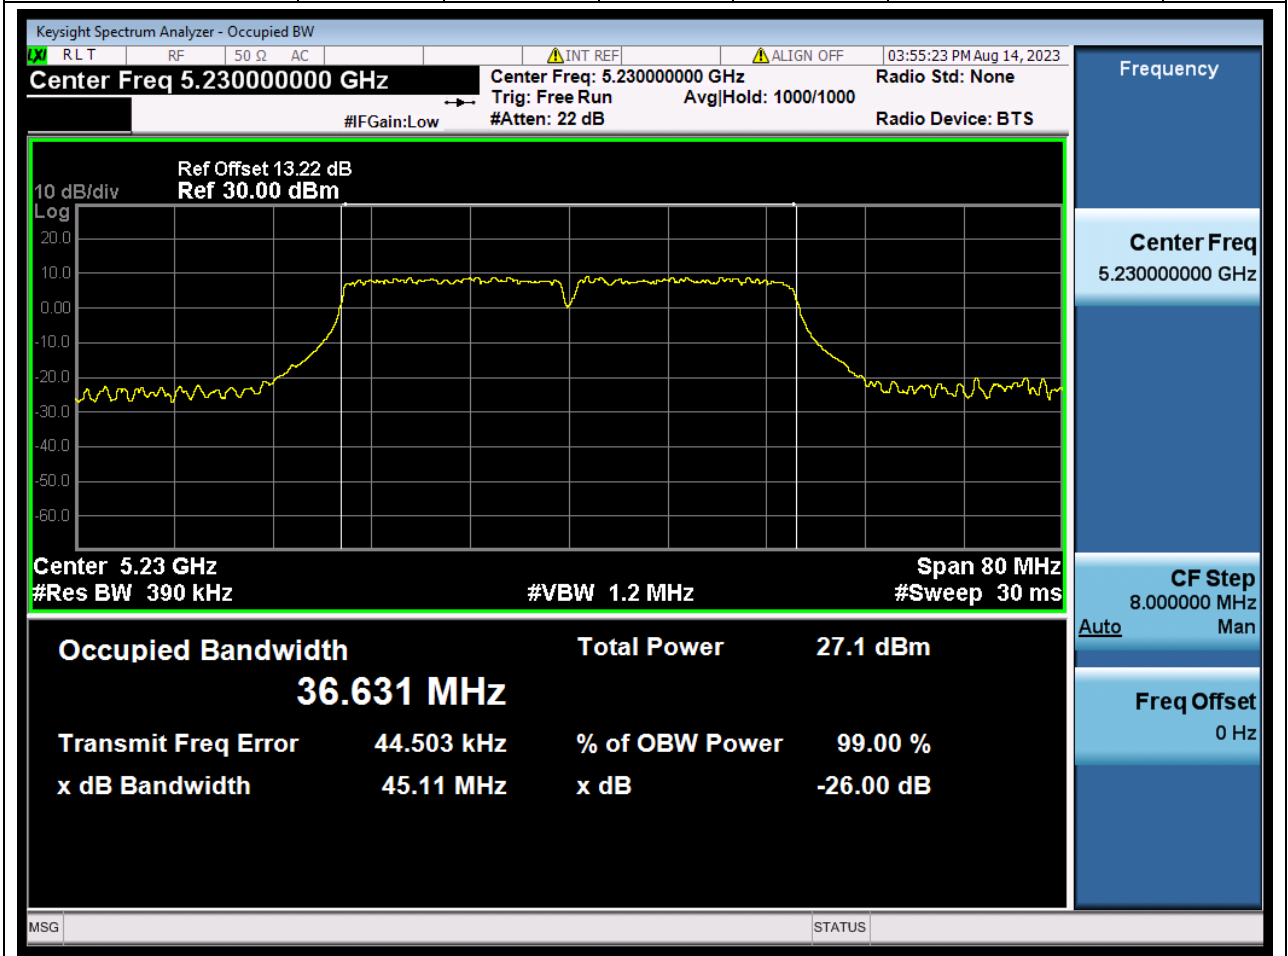

13. 802.11ac_40M_U-NII-1_H

13.1. A.2-26dB Bandwidth(SC-TJ2370069-S01)

Center Frequency (MHz)	XdB Down	RBW (MHz)	Detector	Limit (MHz)	XdB BandWidth (MHz)	Verdict
5230	26	0.39	Peak	0	45.109974	Unknow