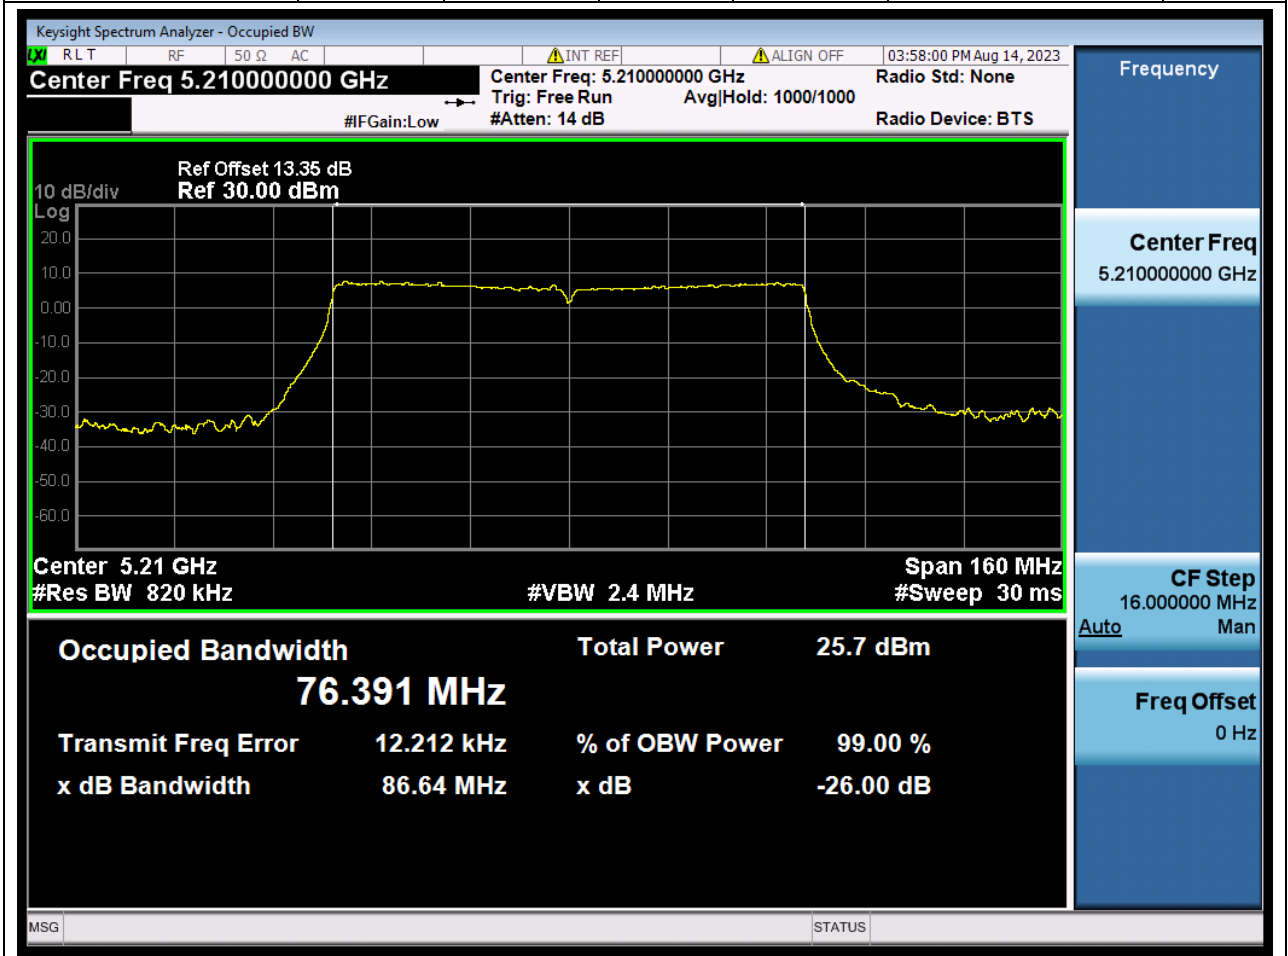

14. 802.11ac_80M_U-NII-1_M

14.1. A.2-26dB Bandwidth(SC-TJ2370069-S01)

Center Frequency (MHz)	XdB Down	RBW (MHz)	Detector	Limit (MHz)	XdB BandWidth (MHz)	Verdict
5210	26	0.82	Peak	0	86.643955	Unknow