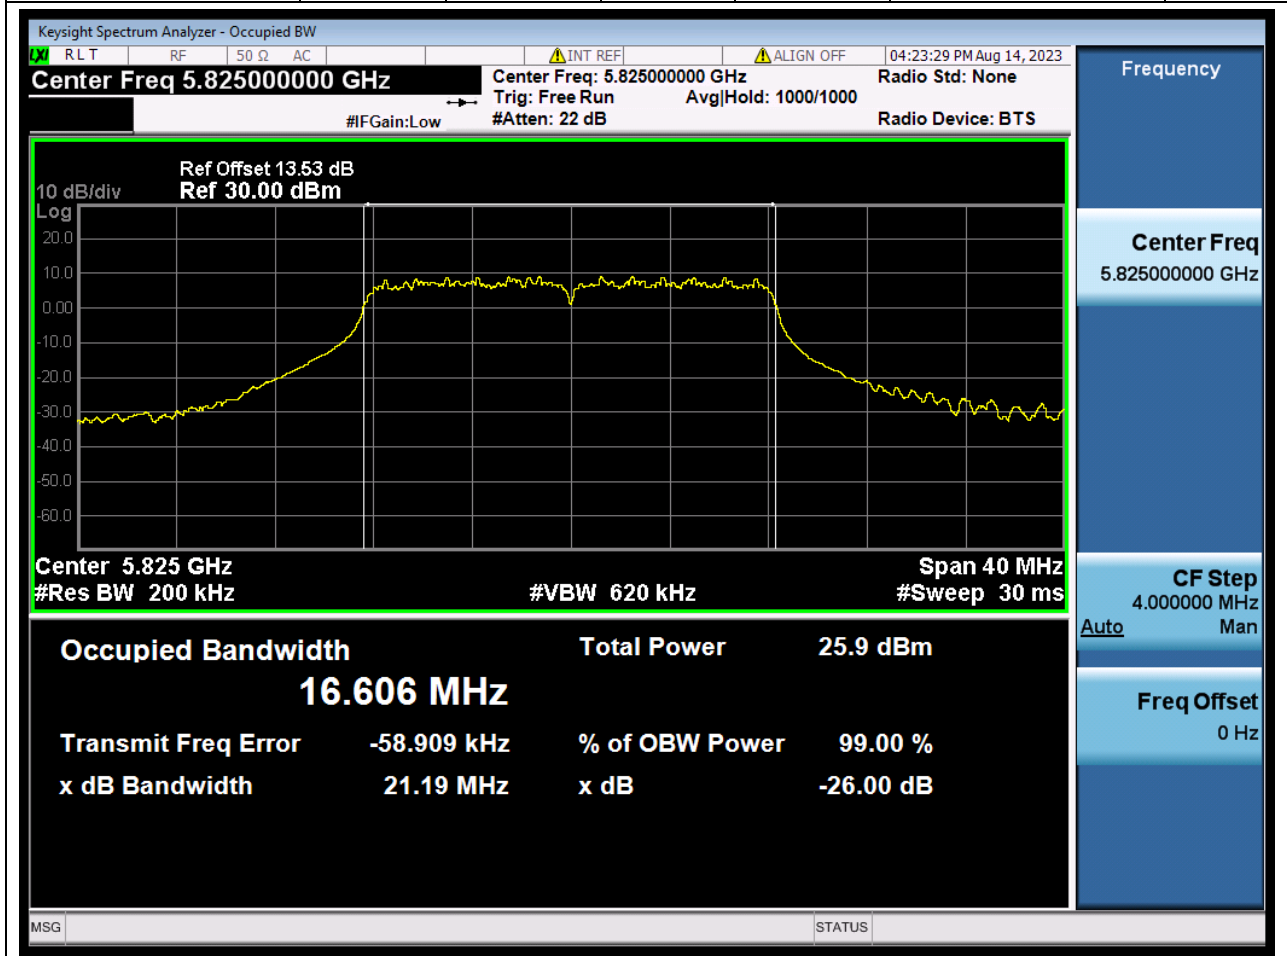

23. 802.11a_20M_U-NII-3_H

23.1. A.2-26dB Bandwidth(SC-TJ2370069-S01)

Center Frequency (MHz)	XdB Down	RBW (MHz)	Detector	Limit (MHz)	XdB BandWidth (MHz)	Verdict
5825	26	0.2	Peak	0	21.194453	Unknow