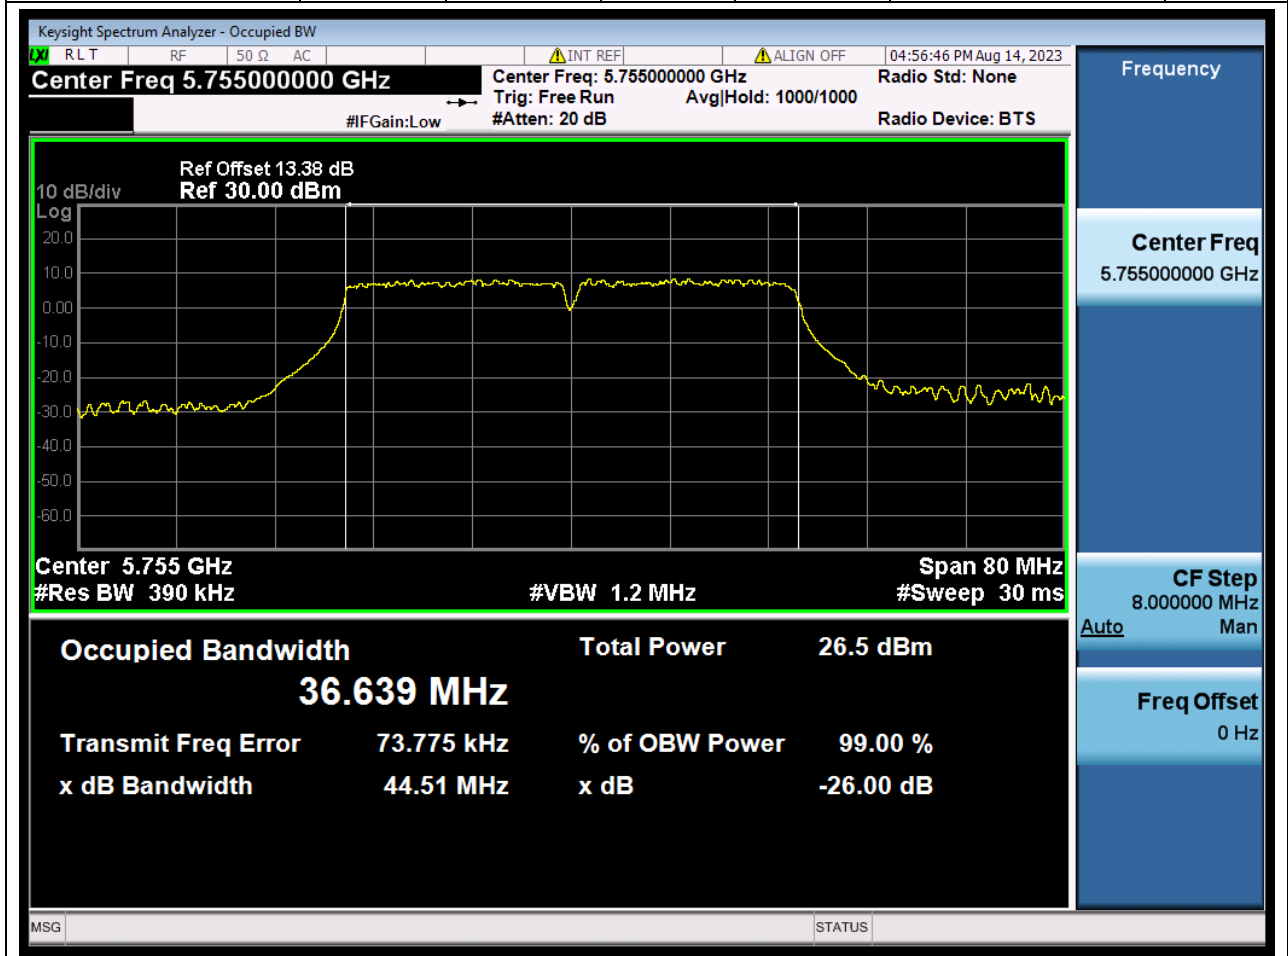

32. 802.11ac_40M_U-NII-3_L

32.1. A.2-26dB Bandwidth(SC-TJ2370069-S01)

Center Frequency (MHz)	XdB Down	RBW (MHz)	Detector	Limit (MHz)	XdB BandWidth (MHz)	Verdict
5755	26	0.39	Peak	0	44.508216	Unknow