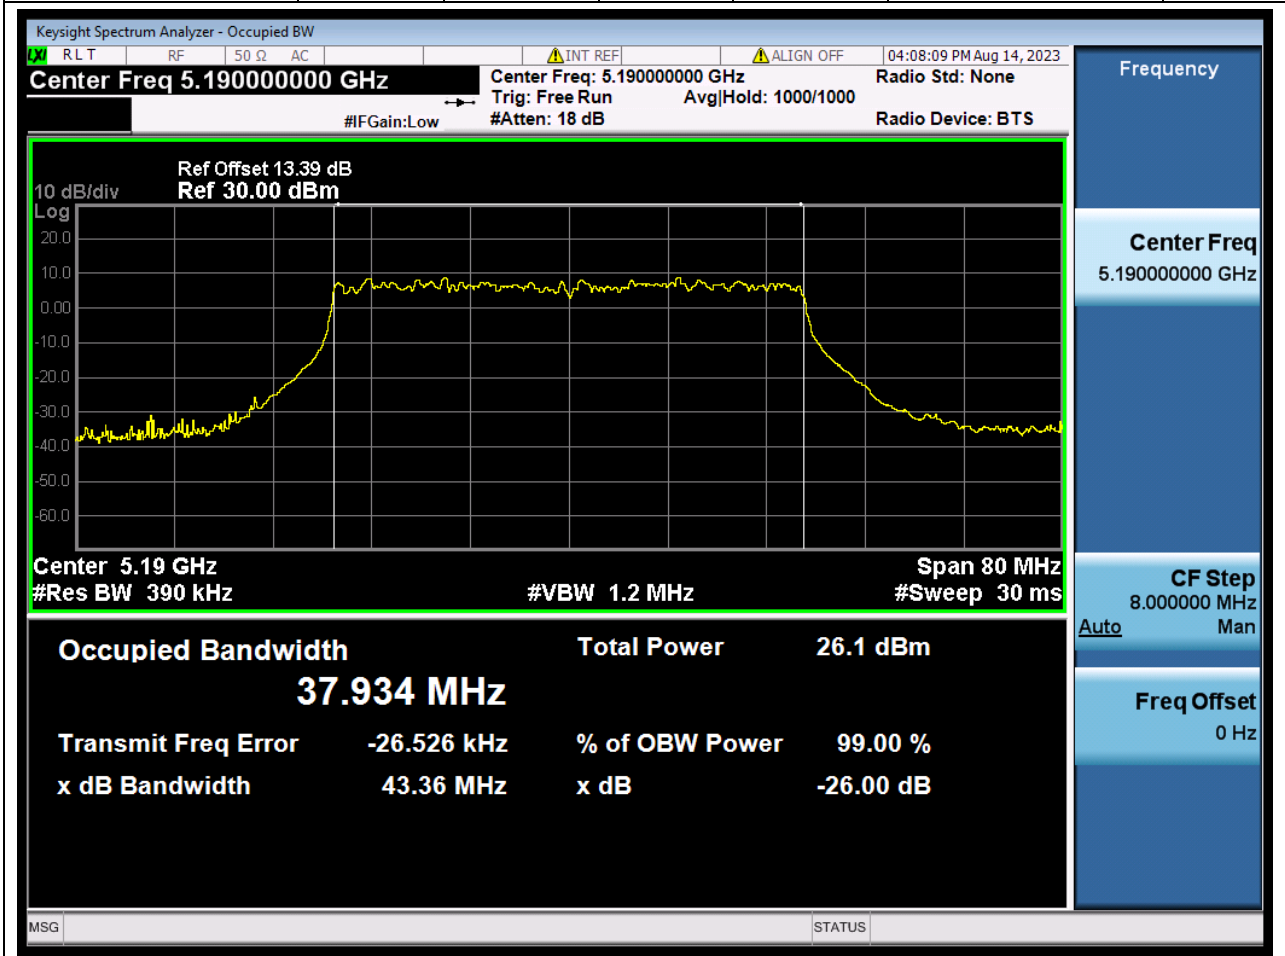

18. 802.11ax_40M_U-NII-1_L

18.1. A.2-26dB Bandwidth(SC-TJ2370069-S01)

Center Frequency (MHz)	XdB Down	RBW (MHz)	Detector	Limit (MHz)	XdB BandWidth (MHz)	Verdict
5190	26	0.39	Peak	0	43.360095	Unknow