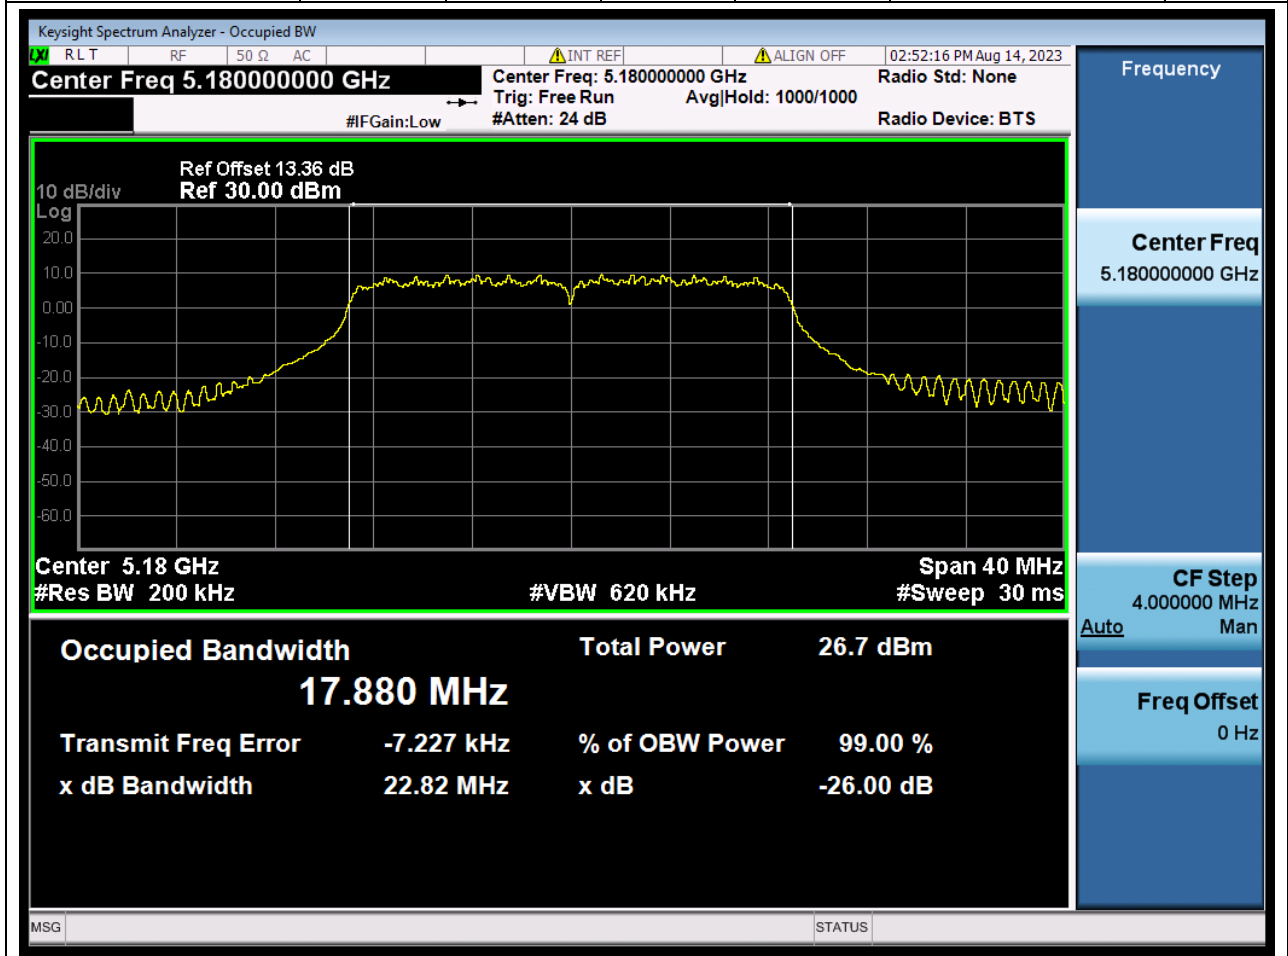

9. 802.11ac_20M_U-NII-1_L

9.1. A.2-26dB Bandwidth(SC-TJ2370069-S01)

Center Frequency (MHz)	XdB Down	RBW (MHz)	Detector	Limit (MHz)	XdB BandWidth (MHz)	Verdict
5180	26	0.2	Peak	0	22.821747	Unknow