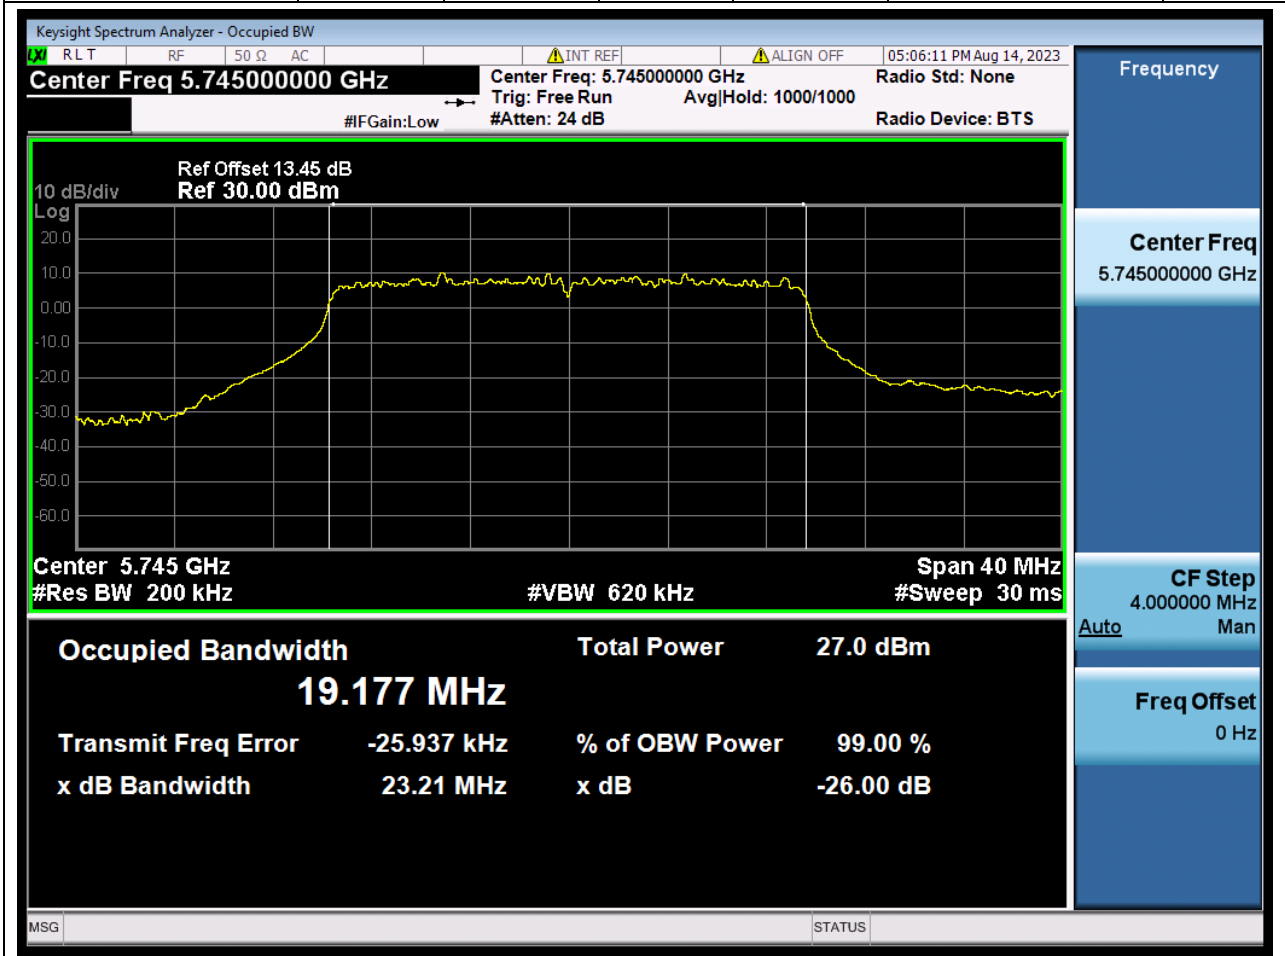

35. 802.11ax_20M_U-NII-3_L

35.1. A.2-26dB Bandwidth(SC-TJ2370069-S01)

Center Frequency (MHz)	XdB Down	RBW (MHz)	Detector	Limit (MHz)	XdB BandWidth (MHz)	Verdict
5745	26	0.2	Peak	0	23.207565	Unknow