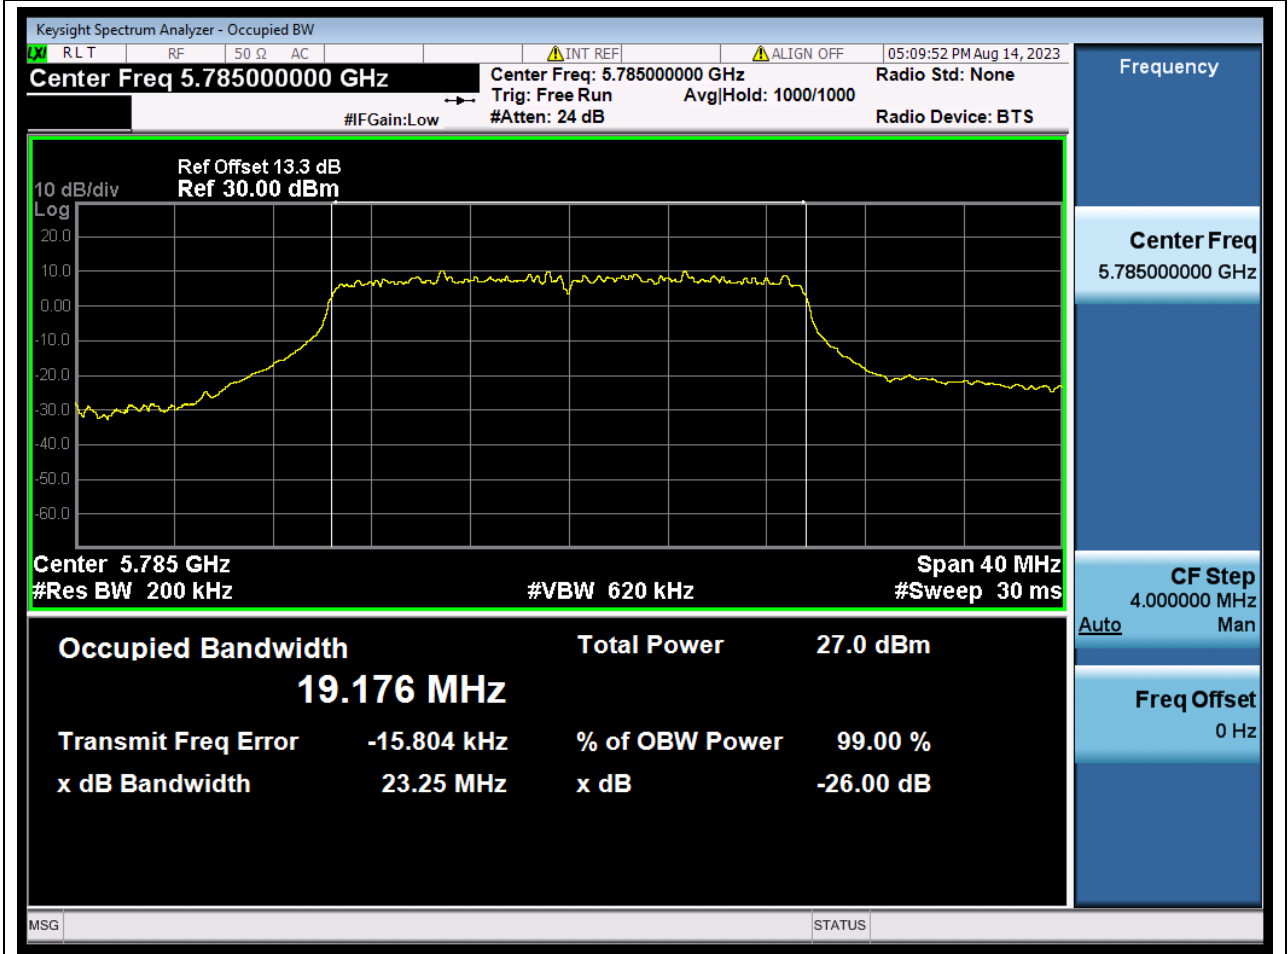

36. 802.11ax_20M_U-NII-3_M

36.1. A.2-26dB Bandwidth(SC-TJ2370069-S01)

Center Frequency (MHz)	XdB Down	RBW (MHz)	Detector	Limit (MHz)	XdB BandWidth (MHz)	Verdict
5785	26	0.2	Peak	0	23.245774	Unknow