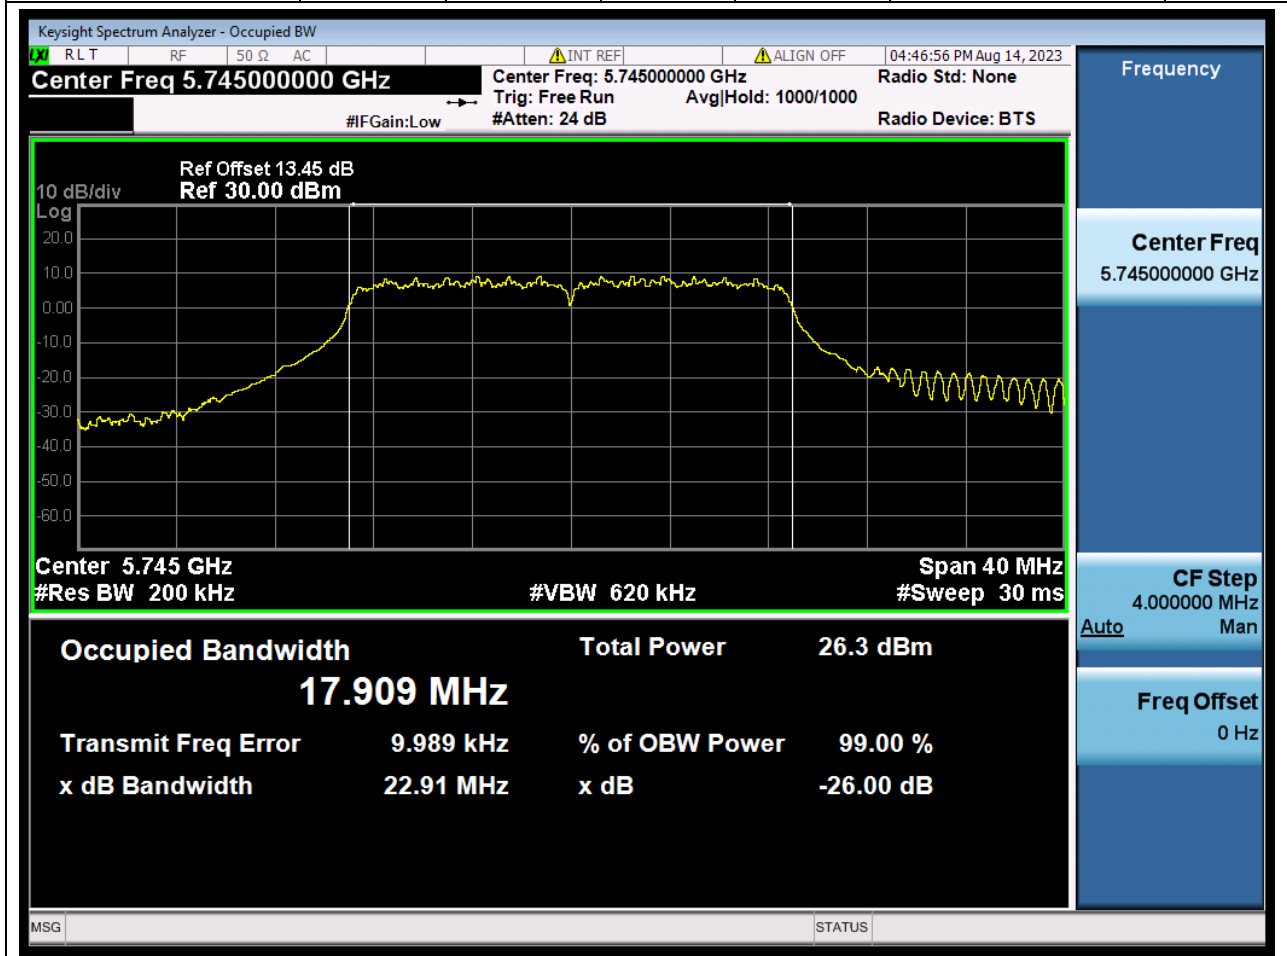

29. 802.11ac_20M_U-NII-3_L

29.1. A.2-26dB Bandwidth(SC-TJ2370069-S01)

Center Frequency (MHz)	XdB Down	RBW (MHz)	Detector	Limit (MHz)	XdB BandWidth (MHz)	Verdict
5745	26	0.2	Peak	0	22.914757	Unknow