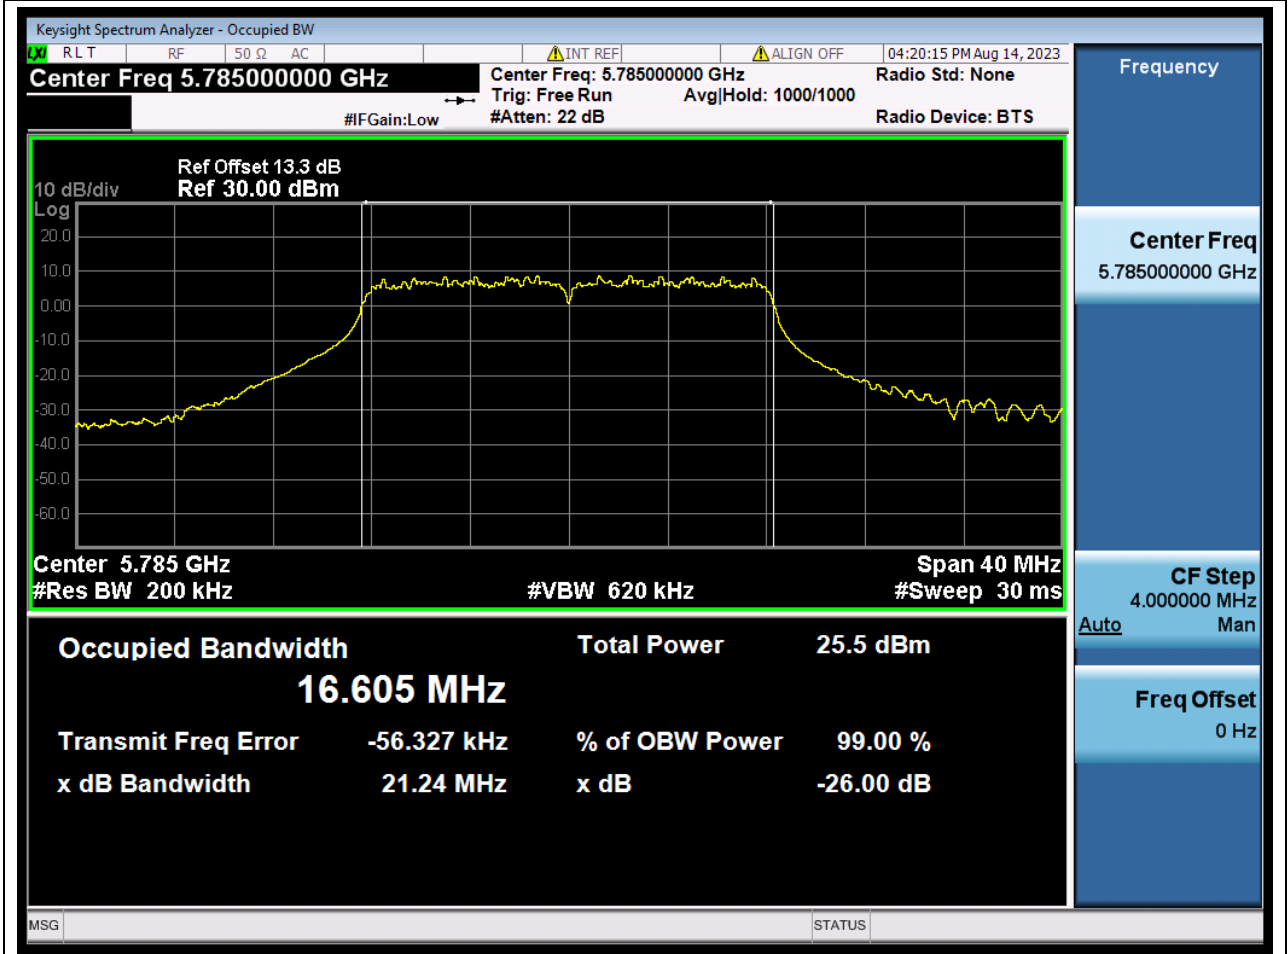

22. 802.11a_20M_U-NII-3_M

22.1. A.2-26dB Bandwidth(SC-TJ2370069-S01)

Center Frequency (MHz)	XdB Down	RBW (MHz)	Detector	Limit (MHz)	XdB BandWidth (MHz)	Verdict
5785	26	0.2	Peak	0	21.238108	Unknow