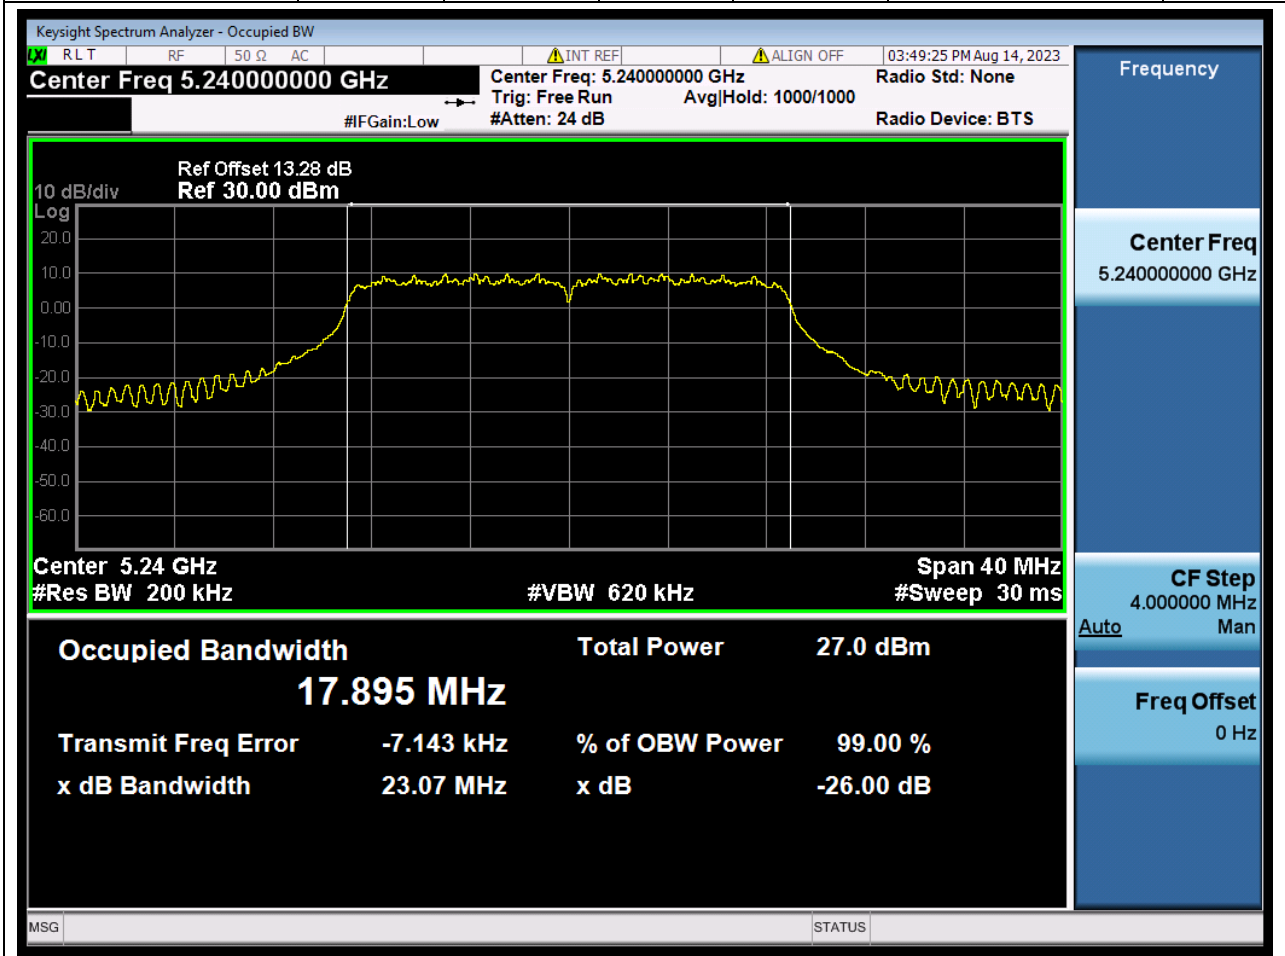

11. 802.11ac_20M_U-NII-1_H

11.1. A.2-26dB Bandwidth(SC-TJ2370069-S01)

Center Frequency (MHz)	XdB Down	RBW (MHz)	Detector	Limit (MHz)	XdB BandWidth (MHz)	Verdict
5240	26	0.2	Peak	0	23.065408	Unknow