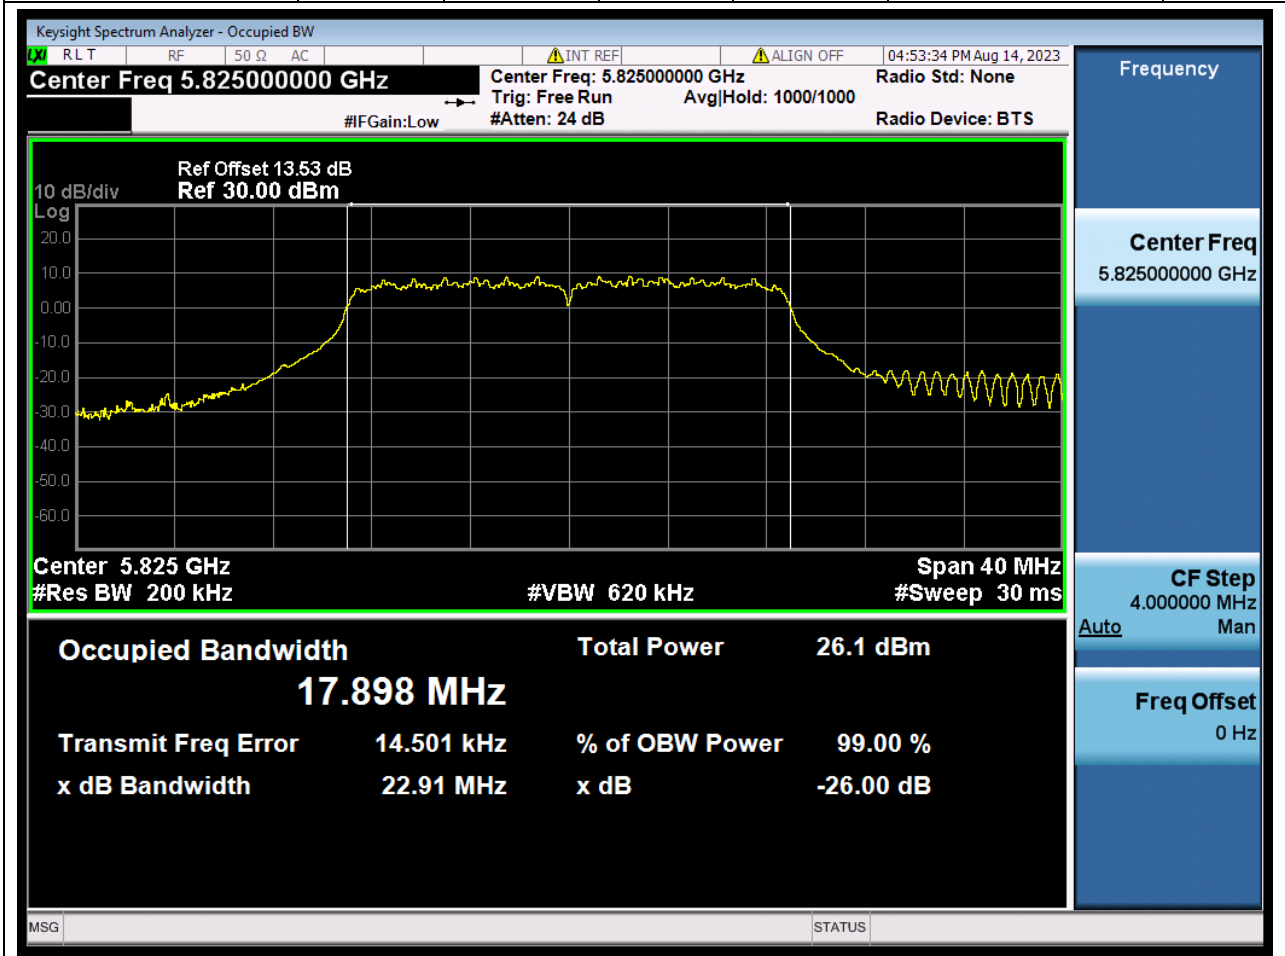

31. 802.11ac_20M_U-NII-3_H

31.1. A.2-26dB Bandwidth(SC-TJ2370069-S01)

Center Frequency (MHz)	XdB Down	RBW (MHz)	Detector	Limit (MHz)	XdB BandWidth (MHz)	Verdict
5825	26	0.2	Peak	0	22.908214	Unknow