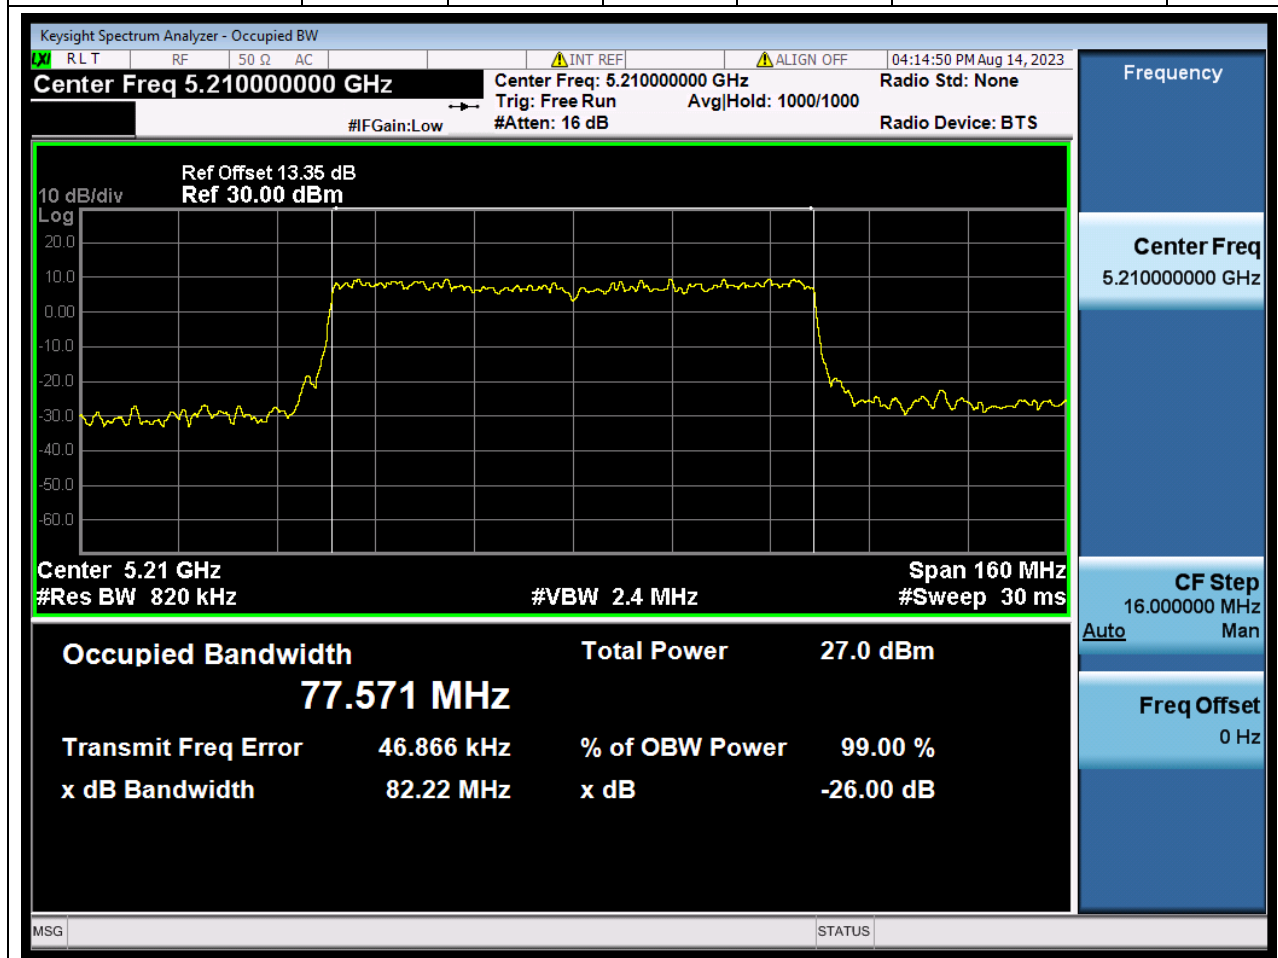

20. 802.11ax_80M_U-NII-1_M

20.1. A.2-26dB Bandwidth(SC-TJ2370069-S01)

Center Frequency (MHz)	XdB Down	RBW (MHz)	Detector	Limit (MHz)	XdB BandWidth (MHz)	Verdict
5210	26	0.82	Peak	0	82.215827	Unknow