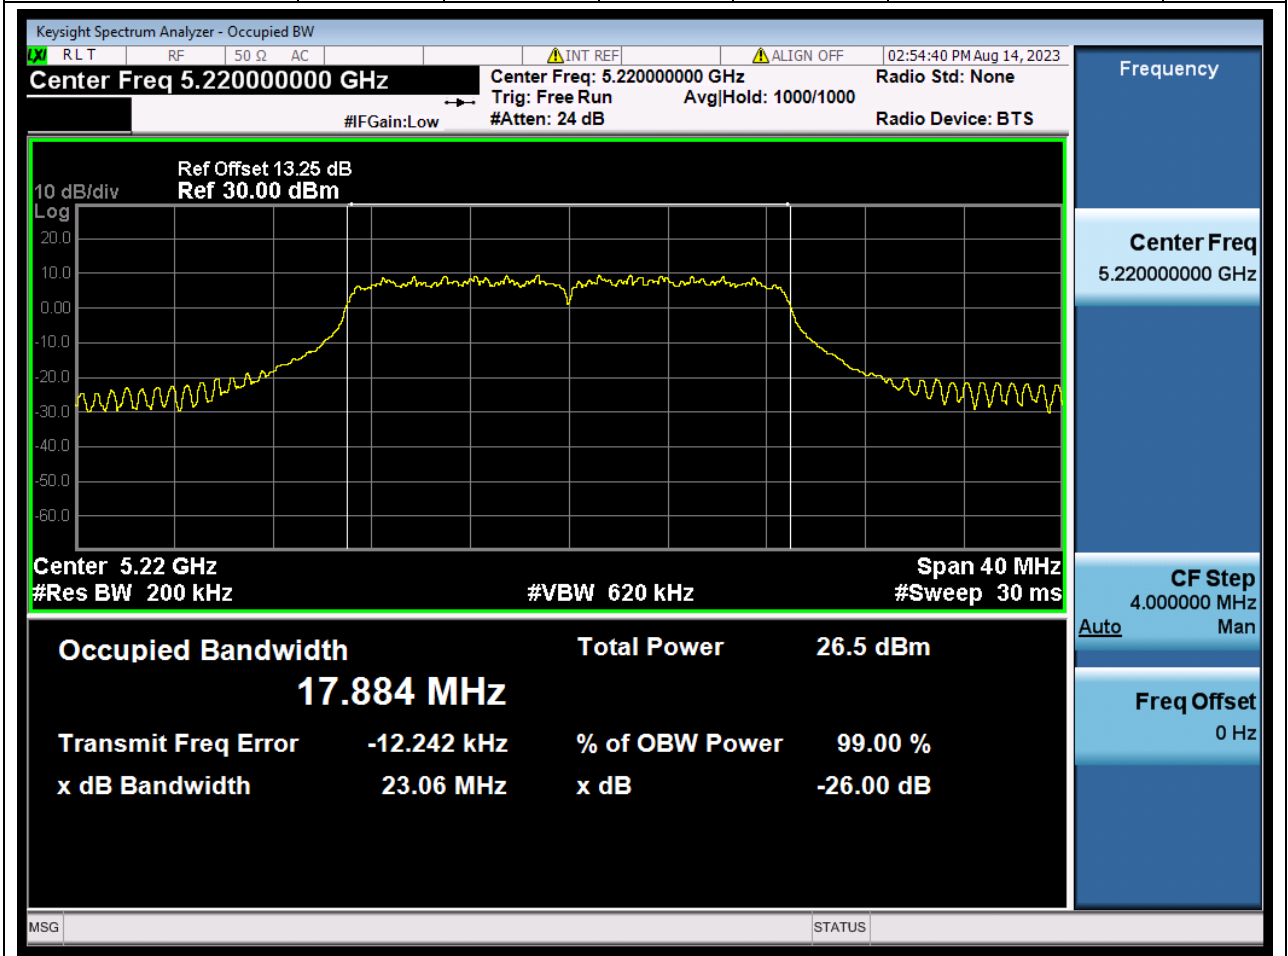

10. 802.11ac_20M_U-NII-1_M

10.1. A.2-26dB Bandwidth(SC-TJ2370069-S01)

Center Frequency (MHz)	XdB Down	RBW (MHz)	Detector	Limit (MHz)	XdB BandWidth (MHz)	Verdict
5220	26	0.2	Peak	0	23.064694	Unknow