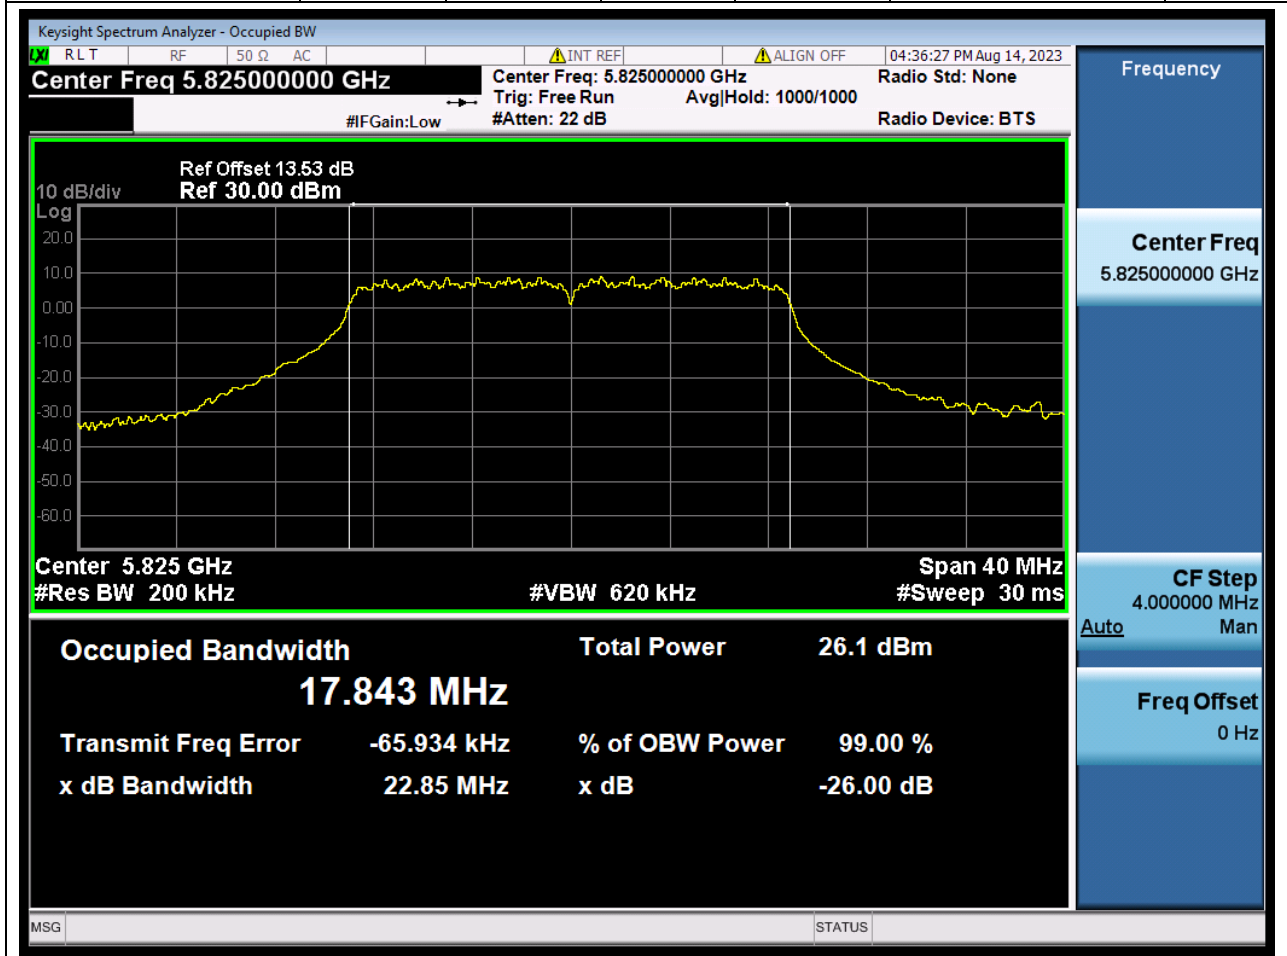

26. 802.11n_20M_U-NII-3_H

26.1. A.2-26dB Bandwidth(SC-TJ2370069-S01)

Center Frequency (MHz)	XdB Down	RBW (MHz)	Detector	Limit (MHz)	XdB BandWidth (MHz)	Verdict
5825	26	0.2	Peak	0	22.851701	Unknow