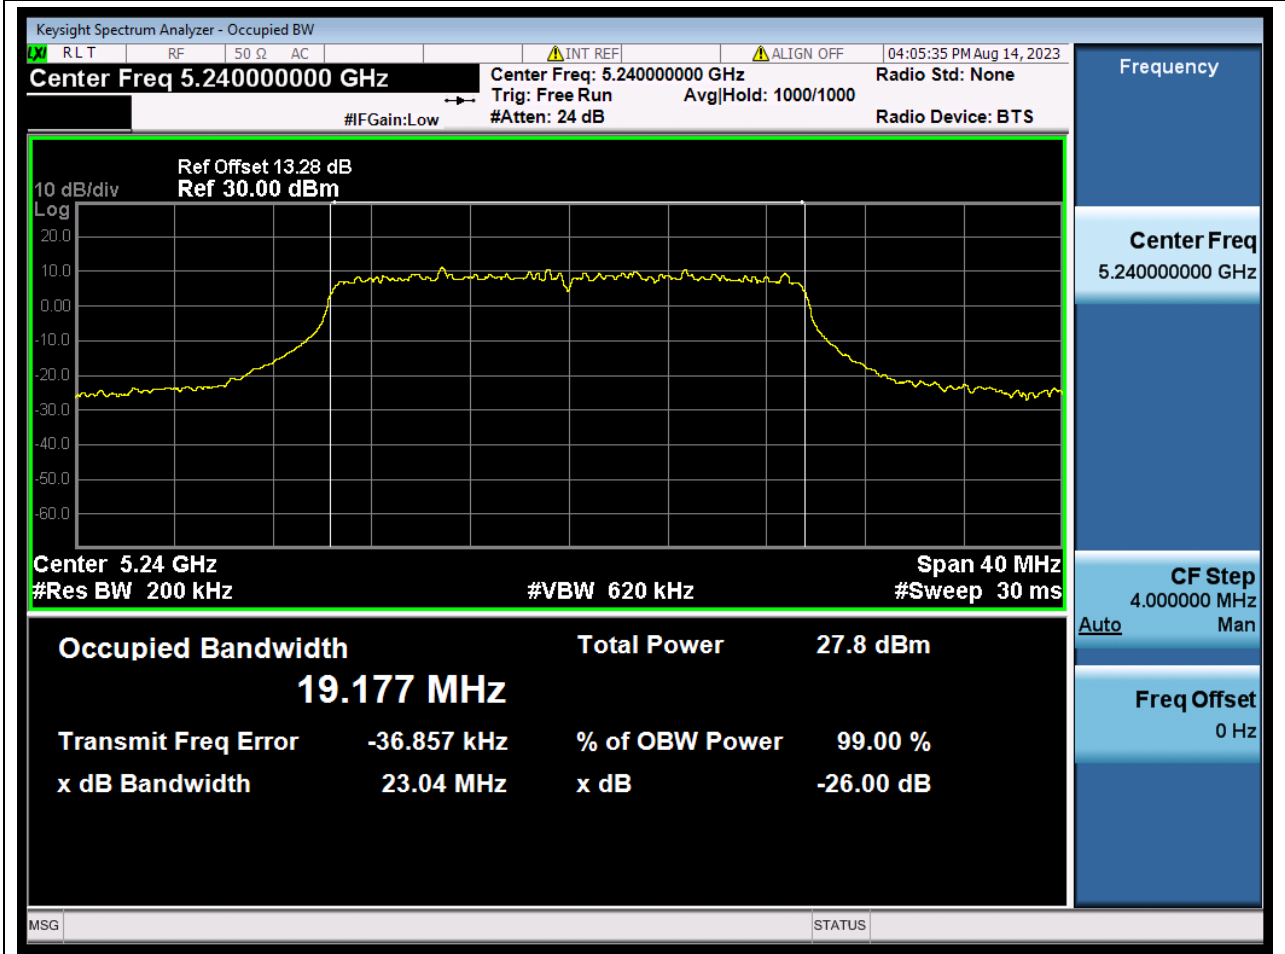

17. 802.11ax_20M_U-NII-1_H

17.1. A.2-26dB Bandwidth(SC-TJ2370069-S01)

Center Frequency (MHz)	XdB Down	RBW (MHz)	Detector	Limit (MHz)	XdB BandWidth (MHz)	Verdict
5240	26	0.2	Peak	0	23.042699	Unknow