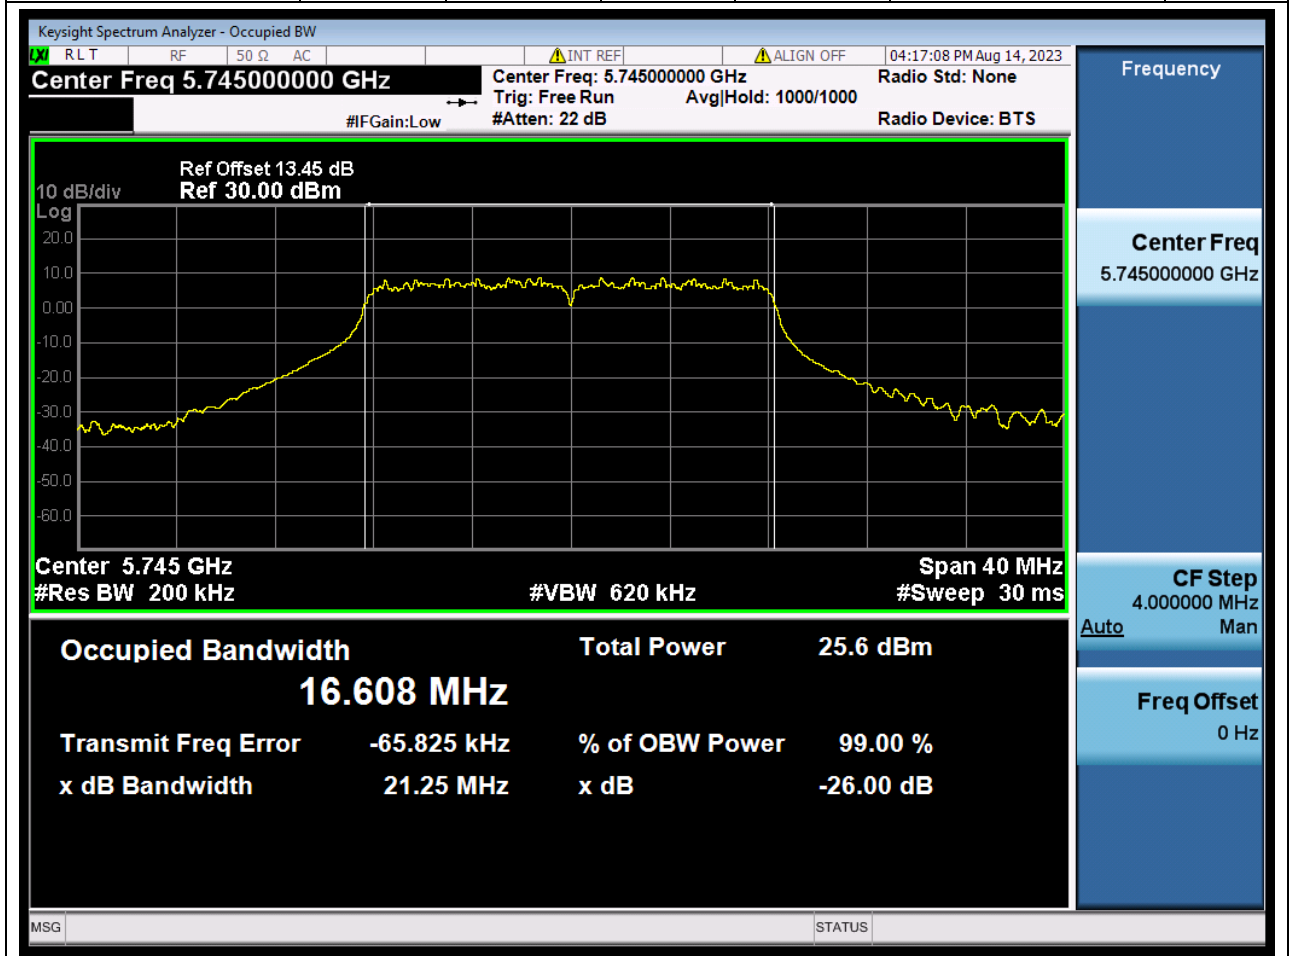

21. 802.11a_20M_U-NII-3_L

21.1. A.2-26dB Bandwidth(SC-TJ2370069-S01)

Center Frequency (MHz)	XdB Down	RBW (MHz)	Detector	Limit (MHz)	XdB BandWidth (MHz)	Verdict
5745	26	0.2	Peak	0	21.248272	Unknow