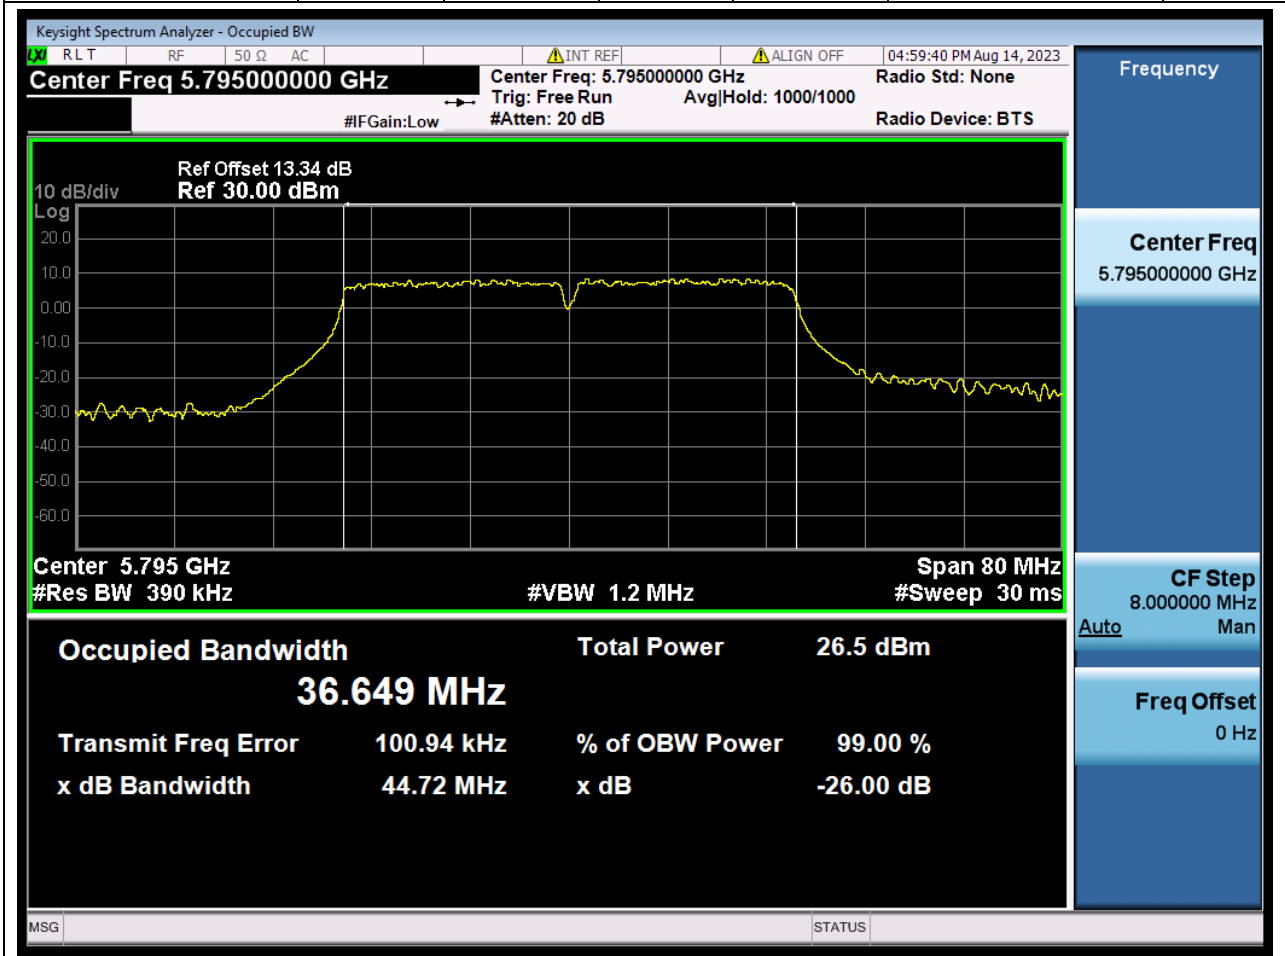

33. 802.11ac_40M_U-NII-3_H

33.1. A.2-26dB Bandwidth(SC-TJ2370069-S01)

Center Frequency (MHz)	XdB Down	RBW (MHz)	Detector	Limit (MHz)	XdB BandWidth (MHz)	Verdict
5795	26	0.39	Peak	0	44.716159	Unknow