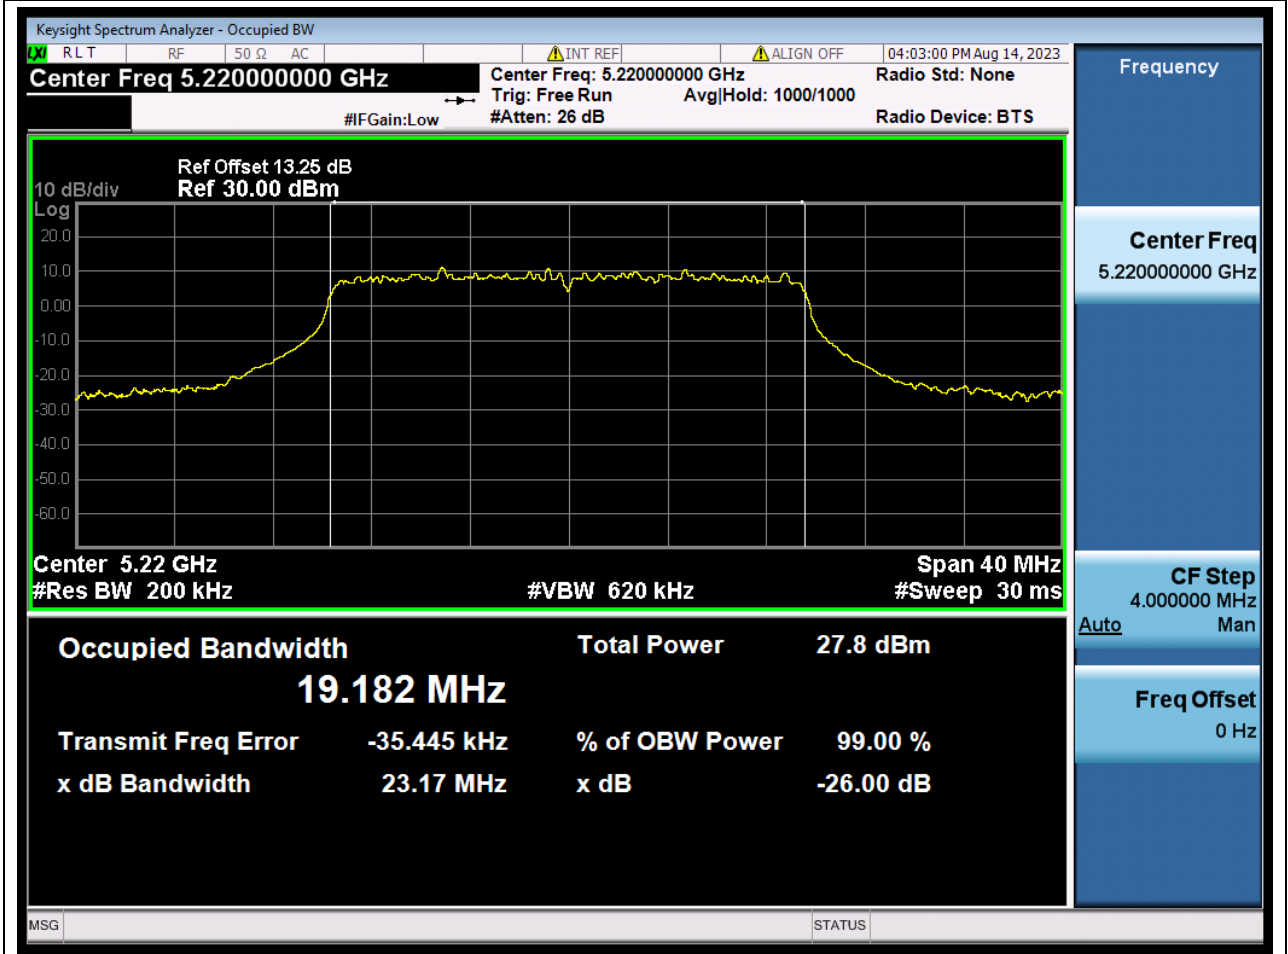

16. 802.11ax_20M_U-NII-1_M

16.1. A.2-26dB Bandwidth(SC-TJ2370069-S01)

Center Frequency (MHz)	XdB Down	RBW (MHz)	Detector	Limit (MHz)	XdB BandWidth (MHz)	Verdict
5220	26	0.2	Peak	0	23.170035	Unknow