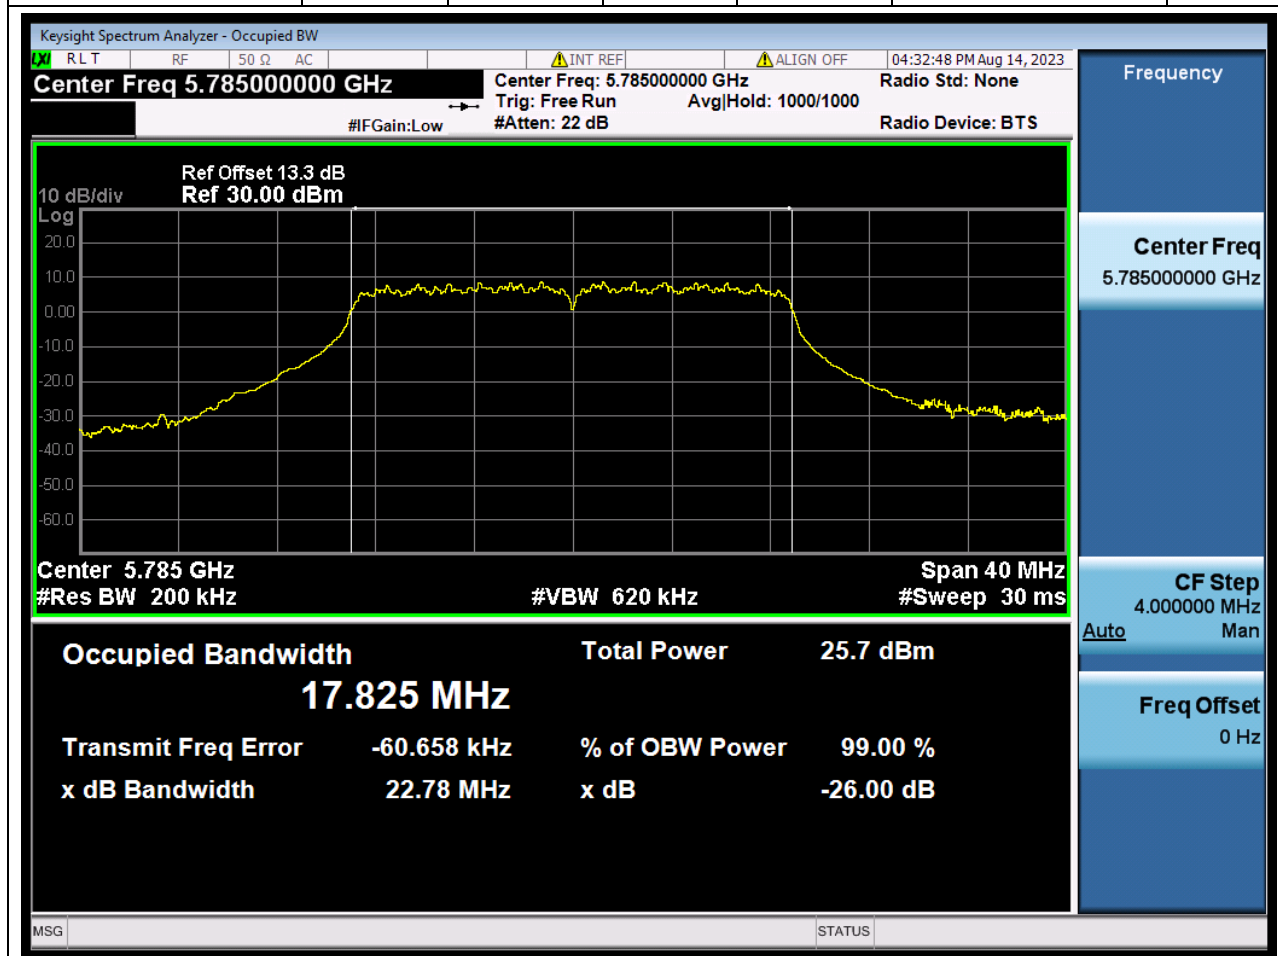

25. 802.11n_20M_U-NII-3_M

25.1. A.2-26dB Bandwidth(SC-TJ2370069-S01)

Center Frequency (MHz)	XdB Down	RBW (MHz)	Detector	Limit (MHz)	XdB BandWidth (MHz)	Verdict
5785	26	0.2	Peak	0	22.781522	Unknow