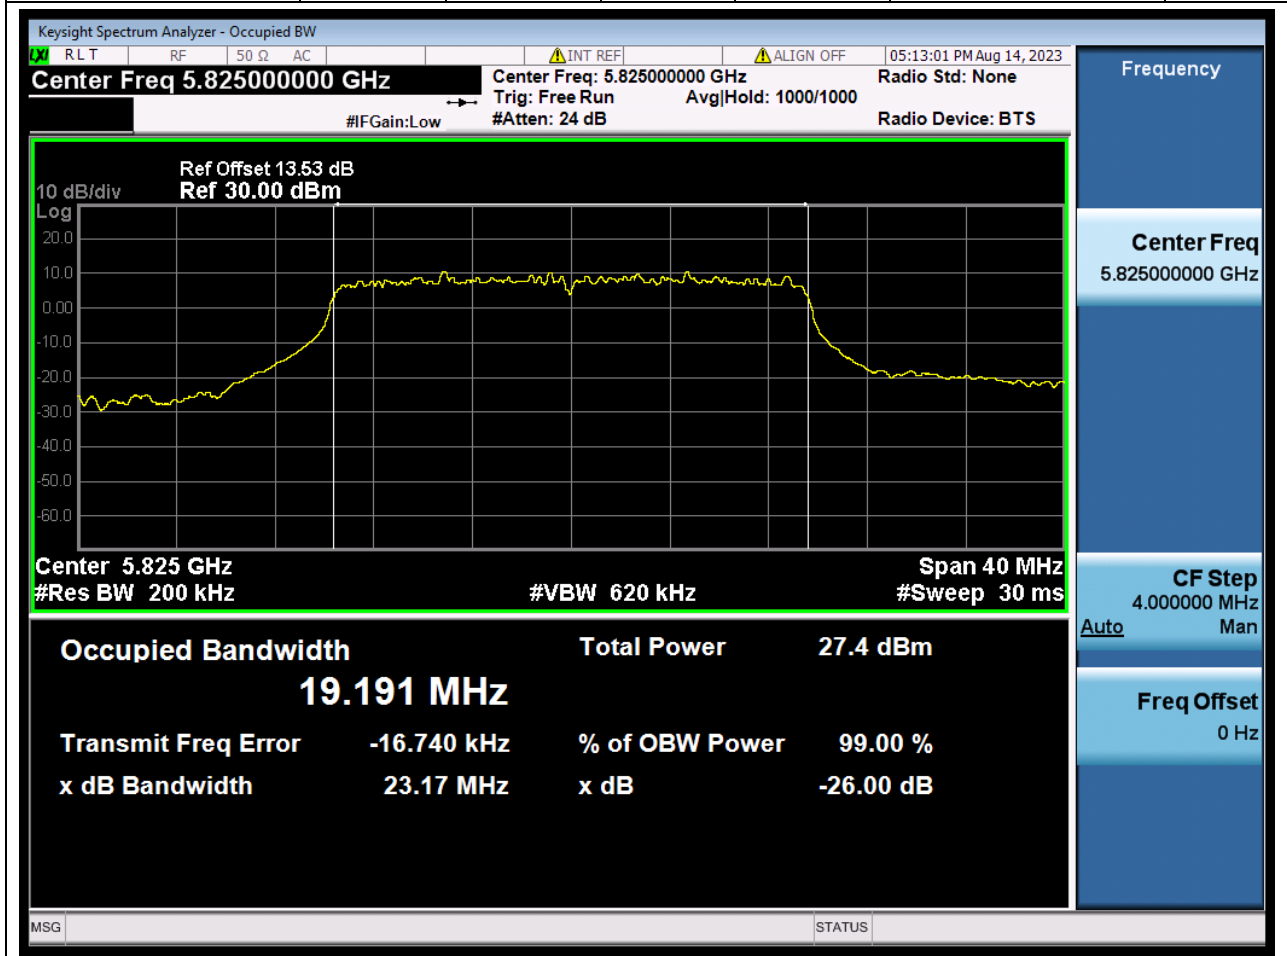

37. 802.11ax_20M_U-NII-3_H

37.1. A.2-26dB Bandwidth(SC-TJ2370069-S01)

Center Frequency (MHz)	XdB Down	RBW (MHz)	Detector	Limit (MHz)	XdB BandWidth (MHz)	Verdict
5825	26	0.2	Peak	0	23.170324	Unknow