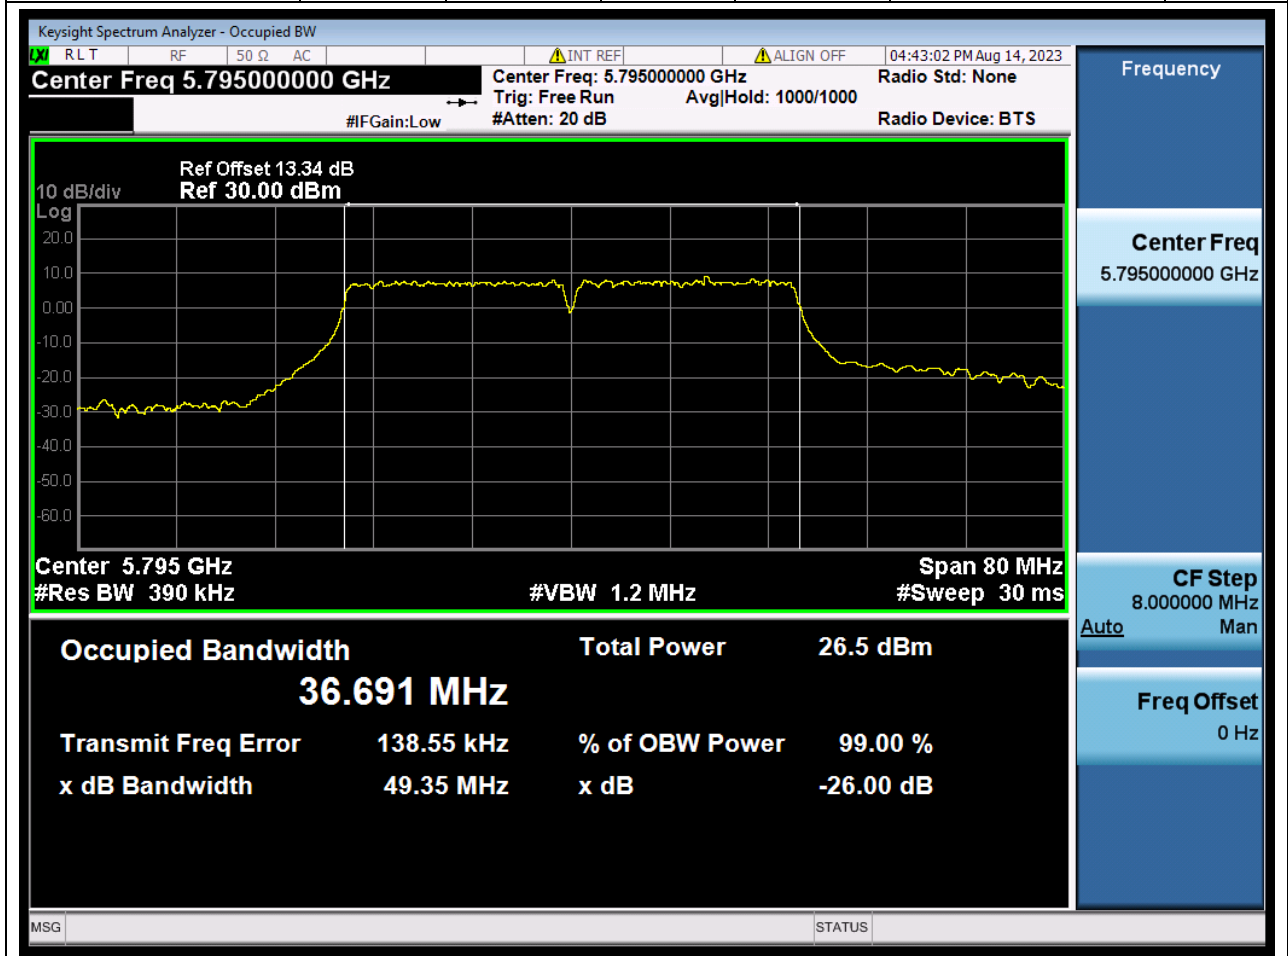

28. 802.11n_40M_U-NII-3_H

28.1. A.2-26dB Bandwidth(SC-TJ2370069-S01)

Center Frequency (MHz)	XdB Down	RBW (MHz)	Detector	Limit (MHz)	XdB BandWidth (MHz)	Verdict
5795	26	0.39	Peak	0	49.351538	Unknow