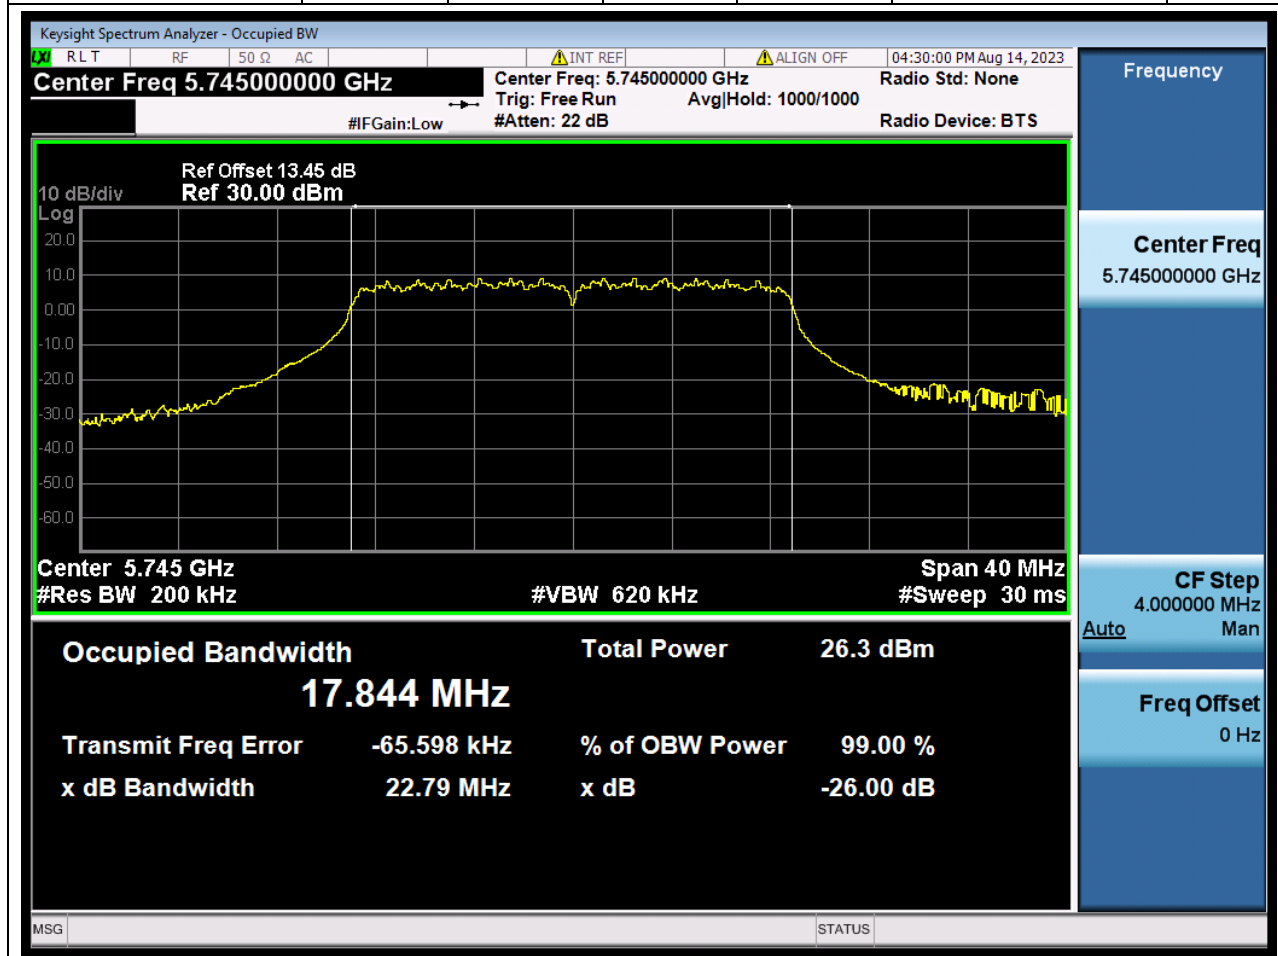

24. 802.11n_20M_U-NII-3_L

24.1. A.2-26dB Bandwidth(SC-TJ2370069-S01)

Center Frequency (MHz)	XdB Down	RBW (MHz)	Detector	Limit (MHz)	XdB BandWidth (MHz)	Verdict
5745	26	0.2	Peak	0	22.79439	Unknow