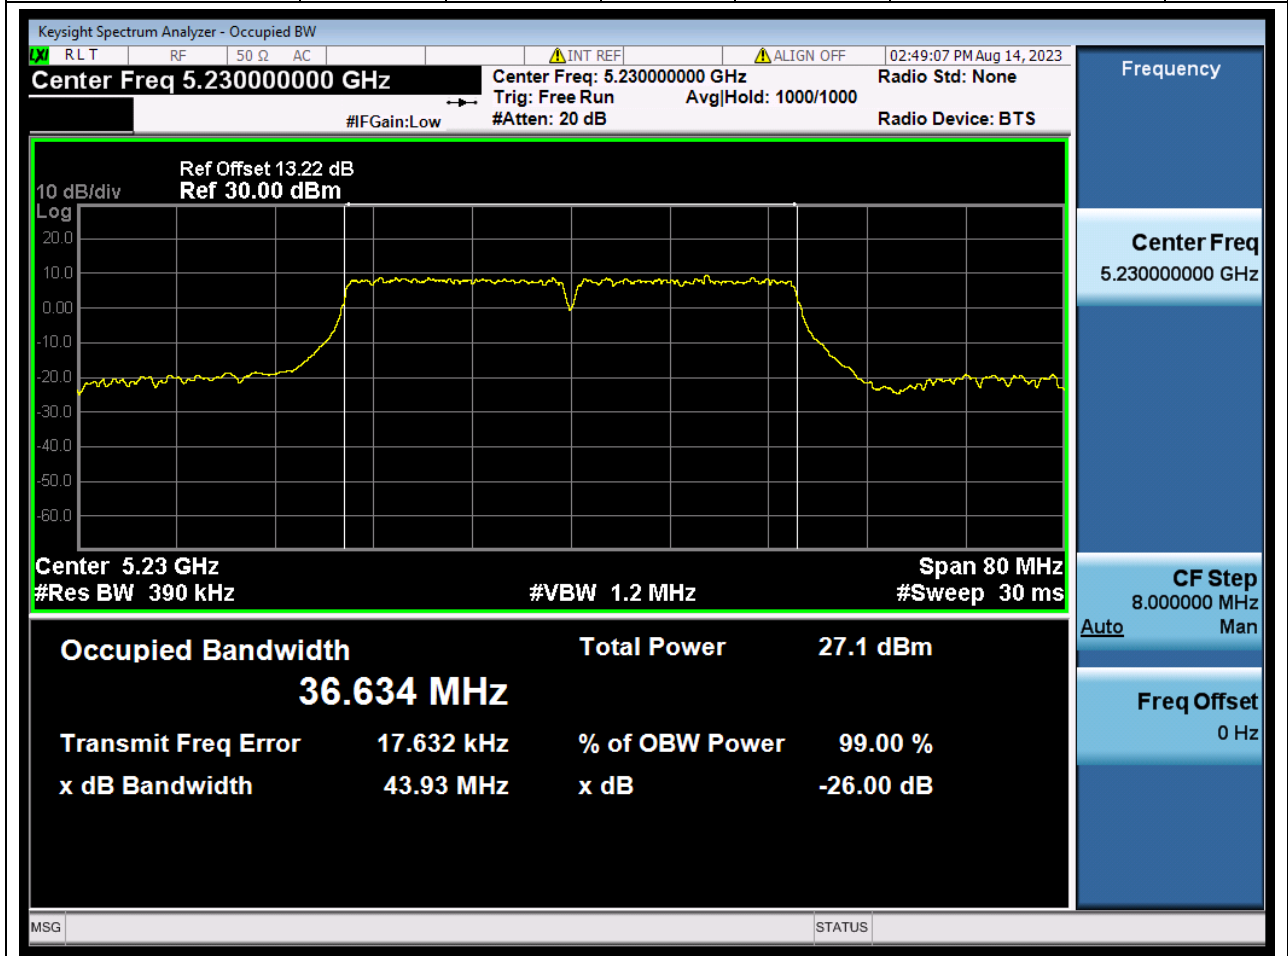

### 8.1. A.2-26dB Bandwidth(SC-TJ2370069-S01)

Center Frequency (MHz)	XdB Down	RBW (MHz)	Detector	Limit (MHz)	XdB BandWidth (MHz)	Verdict
5230	26	0.39	Peak	0	43.931114	Unknow