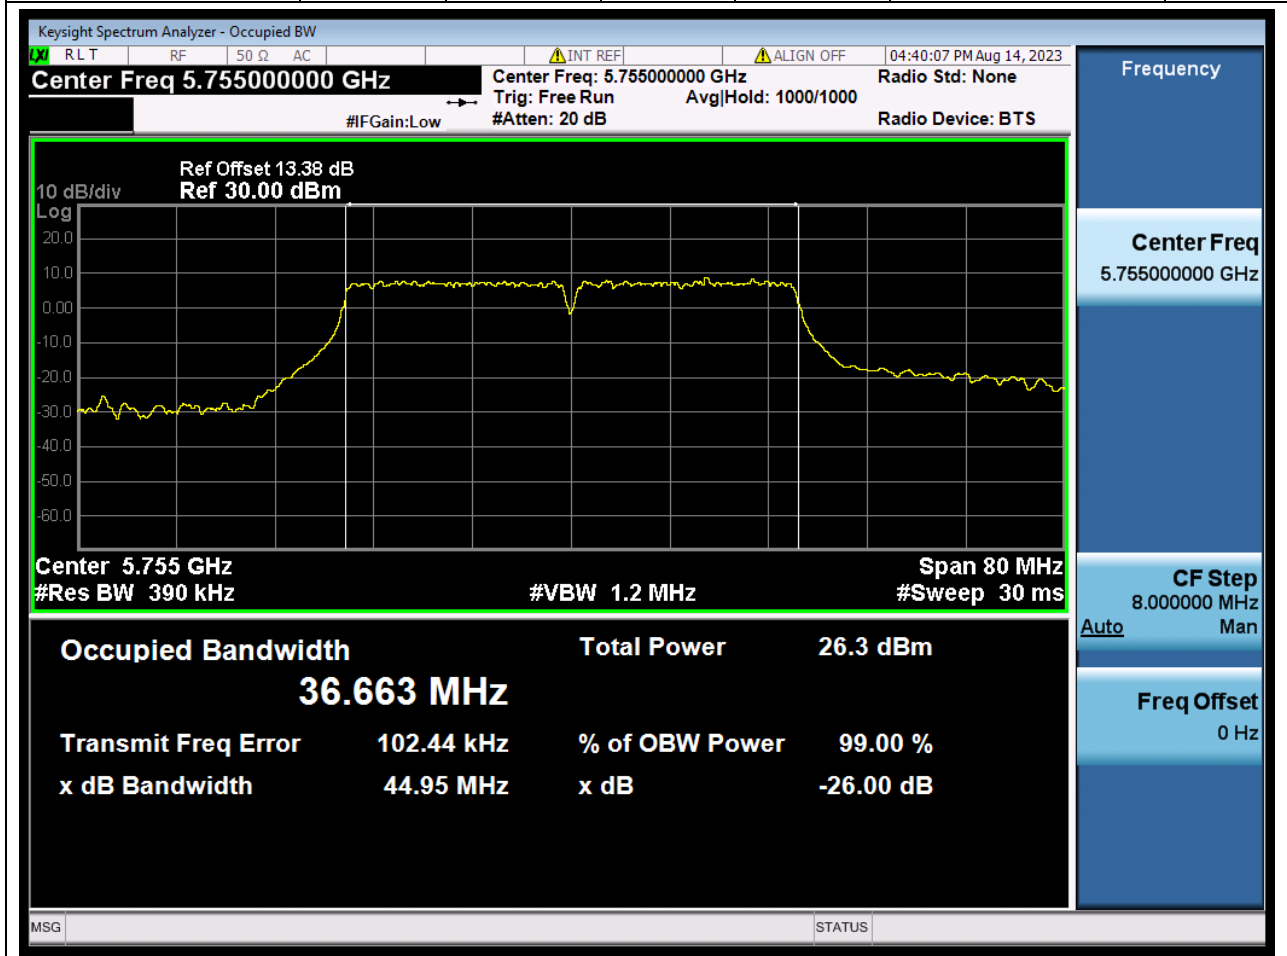

27. 802.11n_40M_U-NII-3_L

27.1. A.2-26dB Bandwidth(SC-TJ2370069-S01)

Center Frequency (MHz)	XdB Down	RBW (MHz)	Detector	Limit (MHz)	XdB BandWidth (MHz)	Verdict
5755	26	0.39	Peak	0	44.945492	Unknow