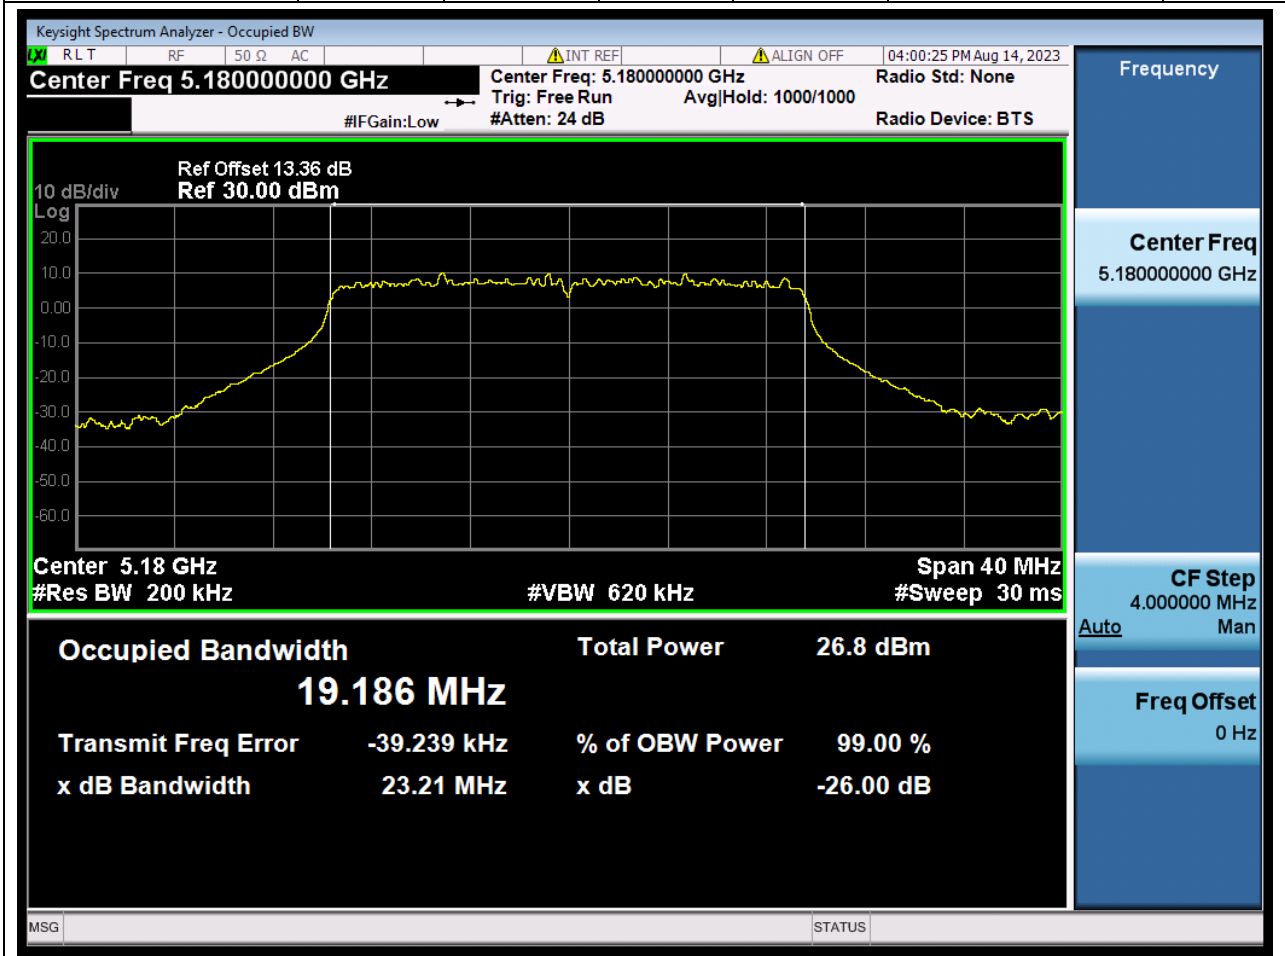

15. 802.11ax_20M_U-NII-1_L

15.1. A.2-26dB Bandwidth(SC-TJ2370069-S01)

Center Frequency (MHz)	XdB Down	RBW (MHz)	Detector	Limit (MHz)	XdB BandWidth (MHz)	Verdict
5180	26	0.2	Peak	0	23.212896	Unknow