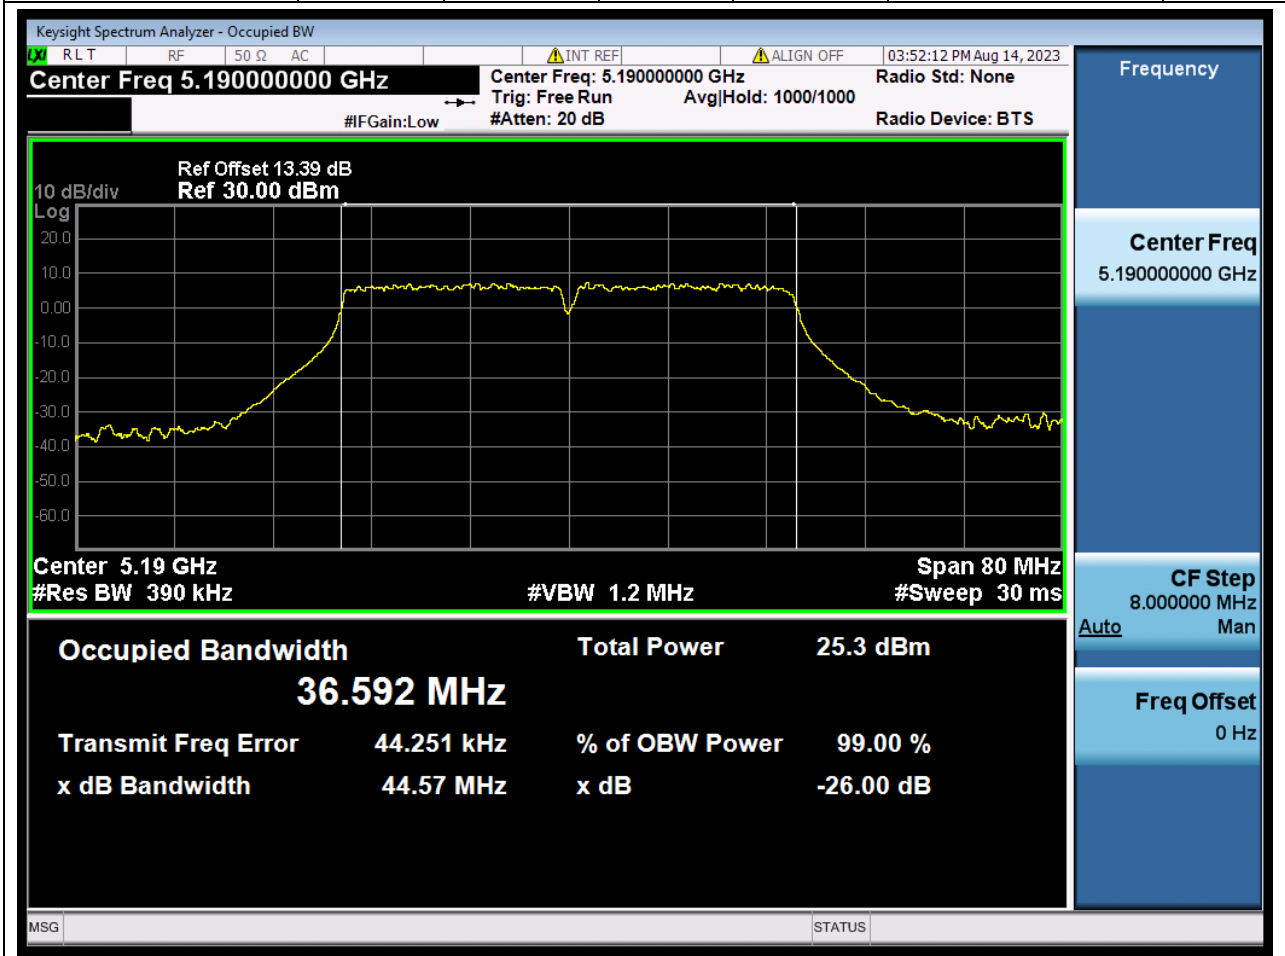

12. 802.11ac_40M_U-NII-1_L

12.1. A.2-26dB Bandwidth(SC-TJ2370069-S01)

Center Frequency (MHz)	XdB Down	RBW (MHz)	Detector	Limit (MHz)	XdB BandWidth (MHz)	Verdict
5190	26	0.39	Peak	0	44.570918	Unknow