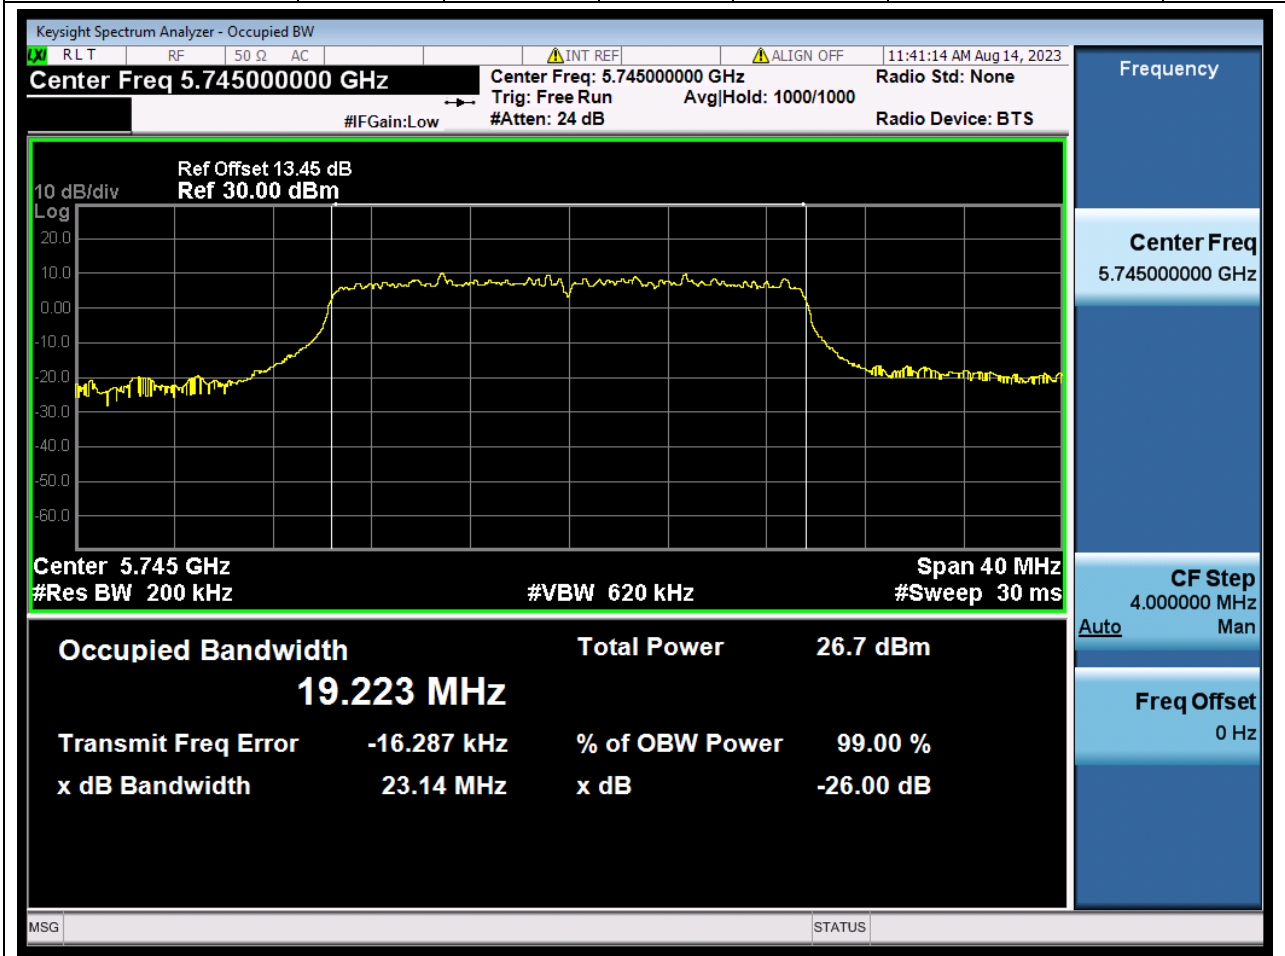

35. 802.11ax_20M_U-NII-3_L

35.1. A.2-26dB Bandwidth(SC-TJ2370069-S01)

Center Frequency (MHz)	XdB Down	RBW (MHz)	Detector	Limit (MHz)	XdB BandWidth (MHz)	Verdict
5745	26	0.2	Peak	0	23.13703	Unknow