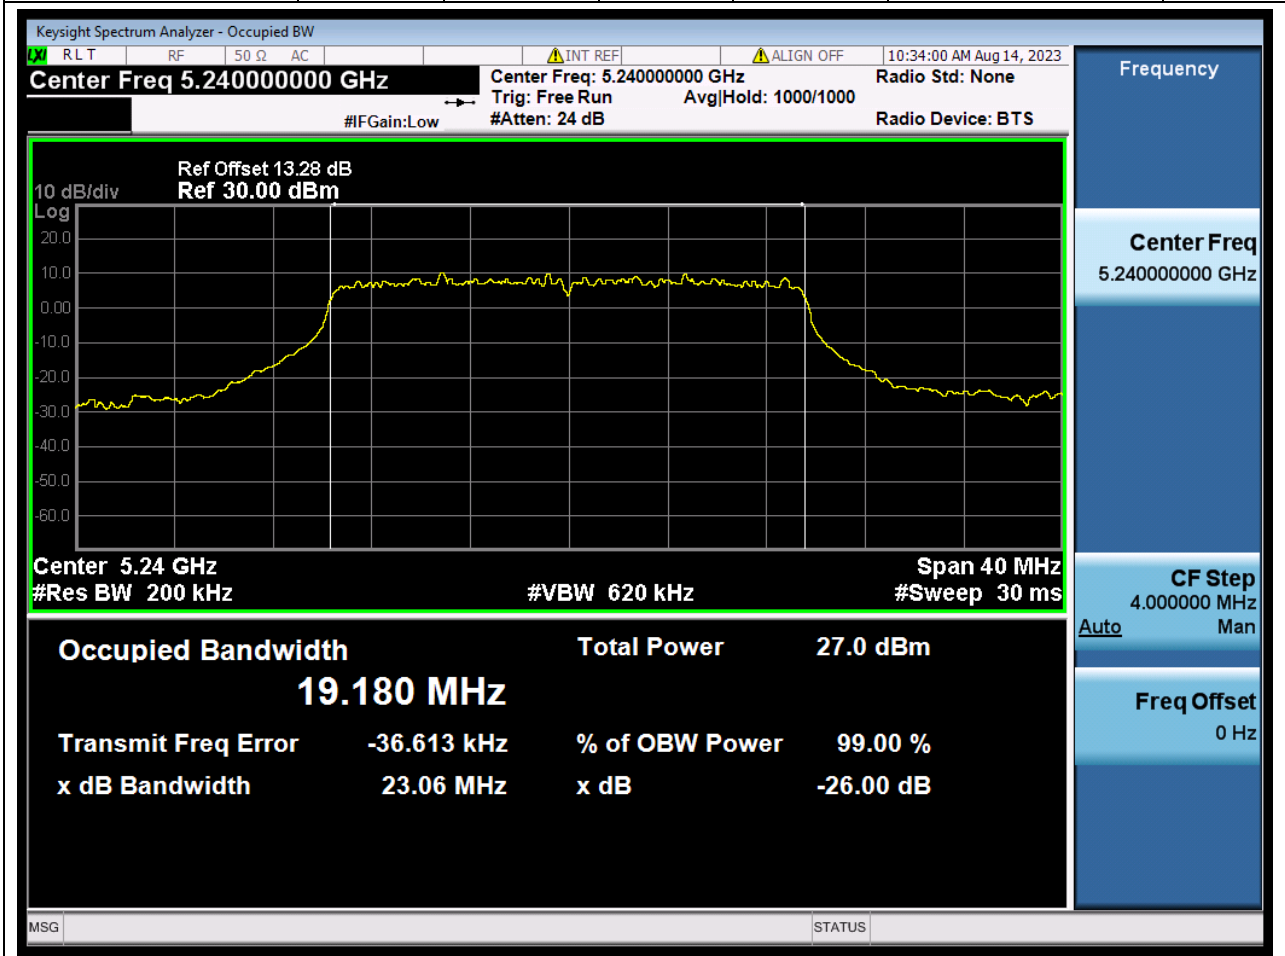

17. 802.11ax_20M_U-NII-1_H

17.1. A.2-26dB Bandwidth(SC-TJ2370069-S01)

Center Frequency (MHz)	XdB Down	RBW (MHz)	Detector	Limit (MHz)	XdB BandWidth (MHz)	Verdict
5240	26	0.2	Peak	0	23.061715	Unknow