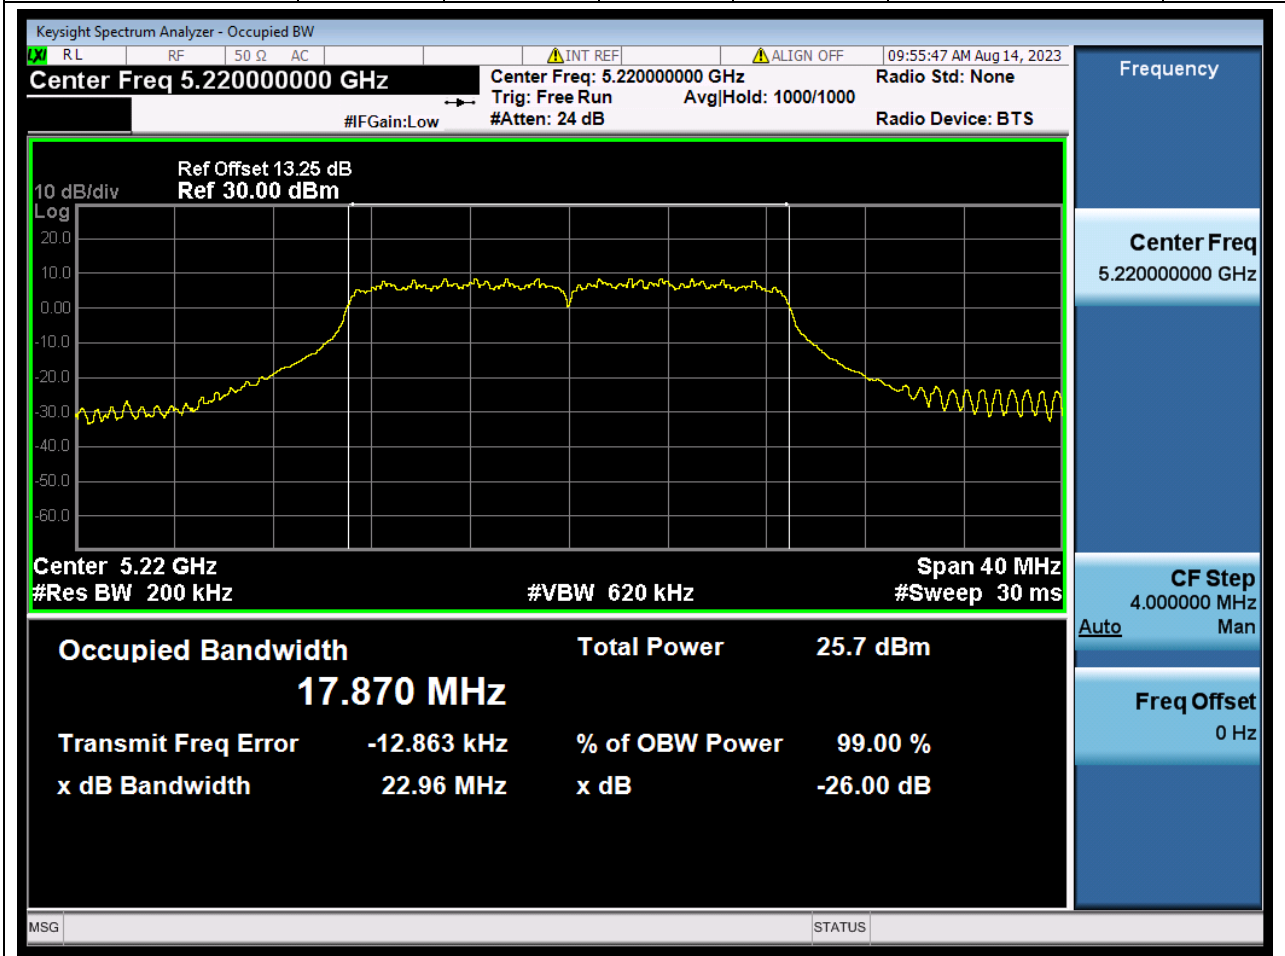

10. 802.11ac_20M_U-NII-1_M

10.1. A.2-26dB Bandwidth(SC-TJ2370069-S01)

Center Frequency (MHz)	XdB Down	RBW (MHz)	Detector	Limit (MHz)	XdB BandWidth (MHz)	Verdict
5220	26	0.2	Peak	0	22.964939	Unknow