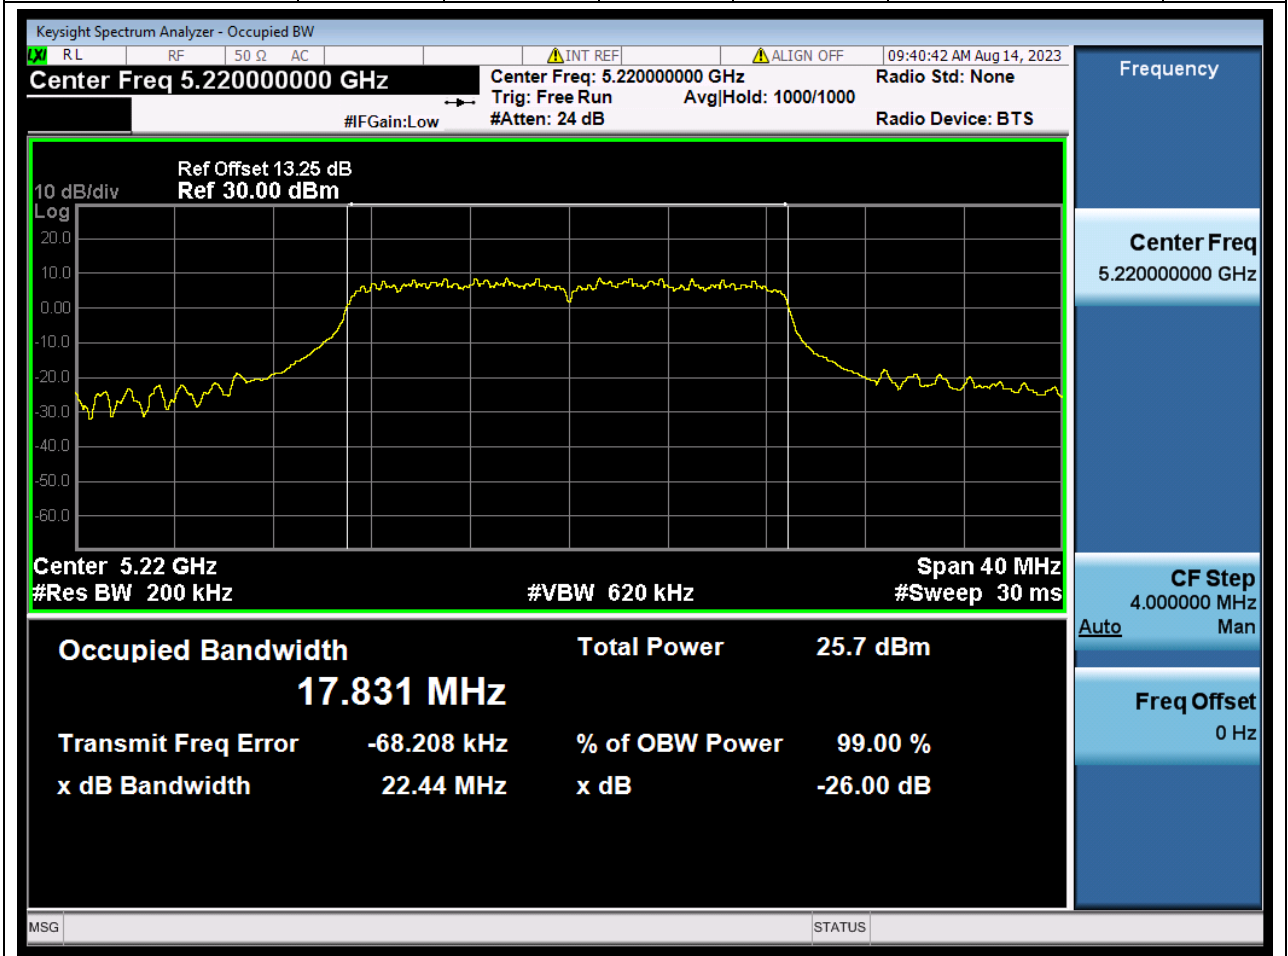

5. 802.11n_20M_U-NII-1_M

5.1. A.2-26dB Bandwidth(SC-TJ2370069-S01)

Center Frequency (MHz)	XdB Down	RBW (MHz)	Detector	Limit (MHz)	XdB BandWidth (MHz)	Verdict
5220	26	0.2	Peak	0	22.437756	Unknow