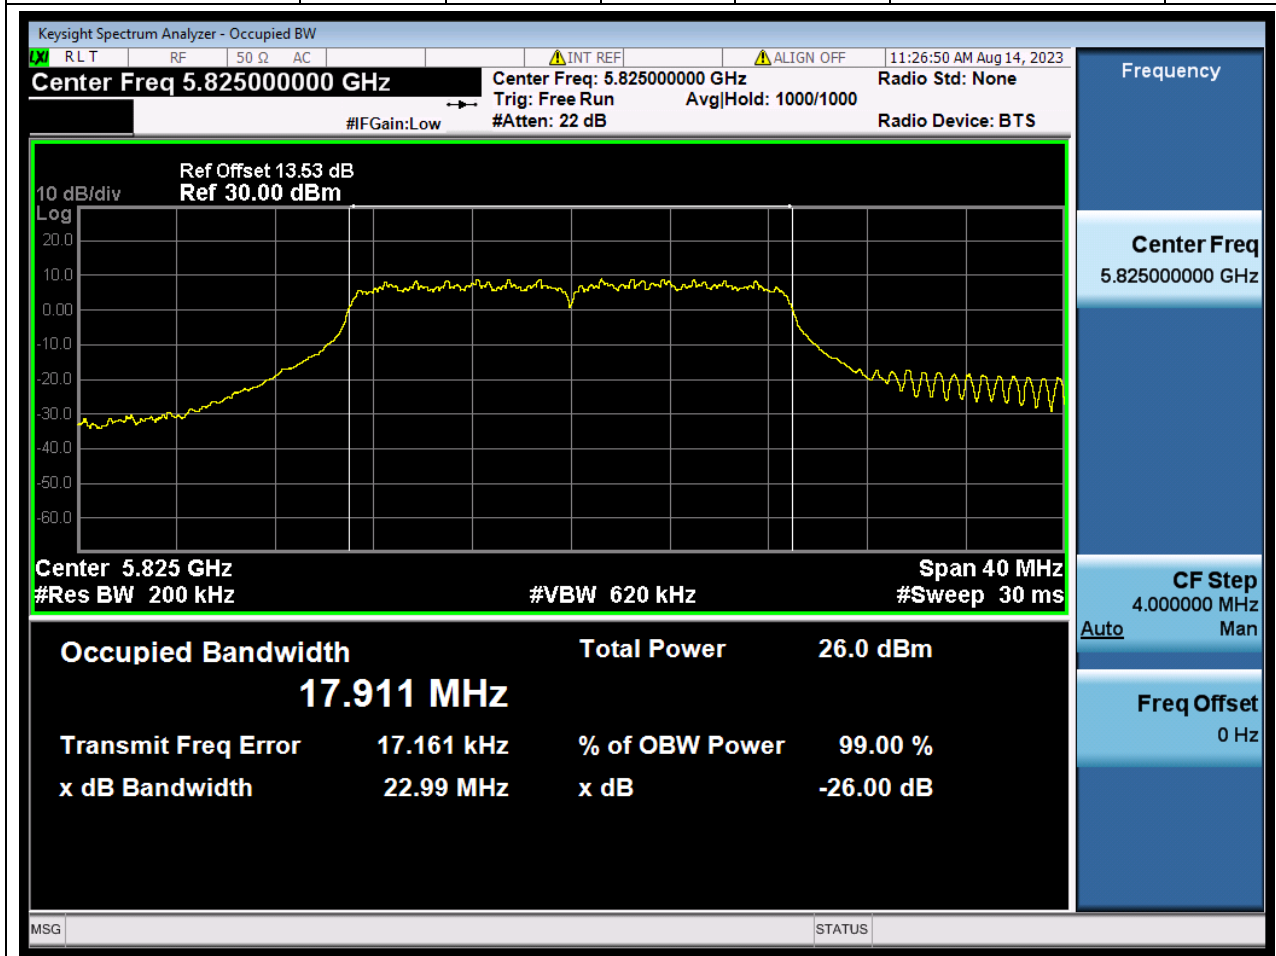

31. 802.11ac_20M_U-NII-3_H

31.1. A.2-26dB Bandwidth(SC-TJ2370069-S01)

Center Frequency (MHz)	XdB Down	RBW (MHz)	Detector	Limit (MHz)	XdB BandWidth (MHz)	Verdict
5825	26	0.2	Peak	0	22.987517	Unknow