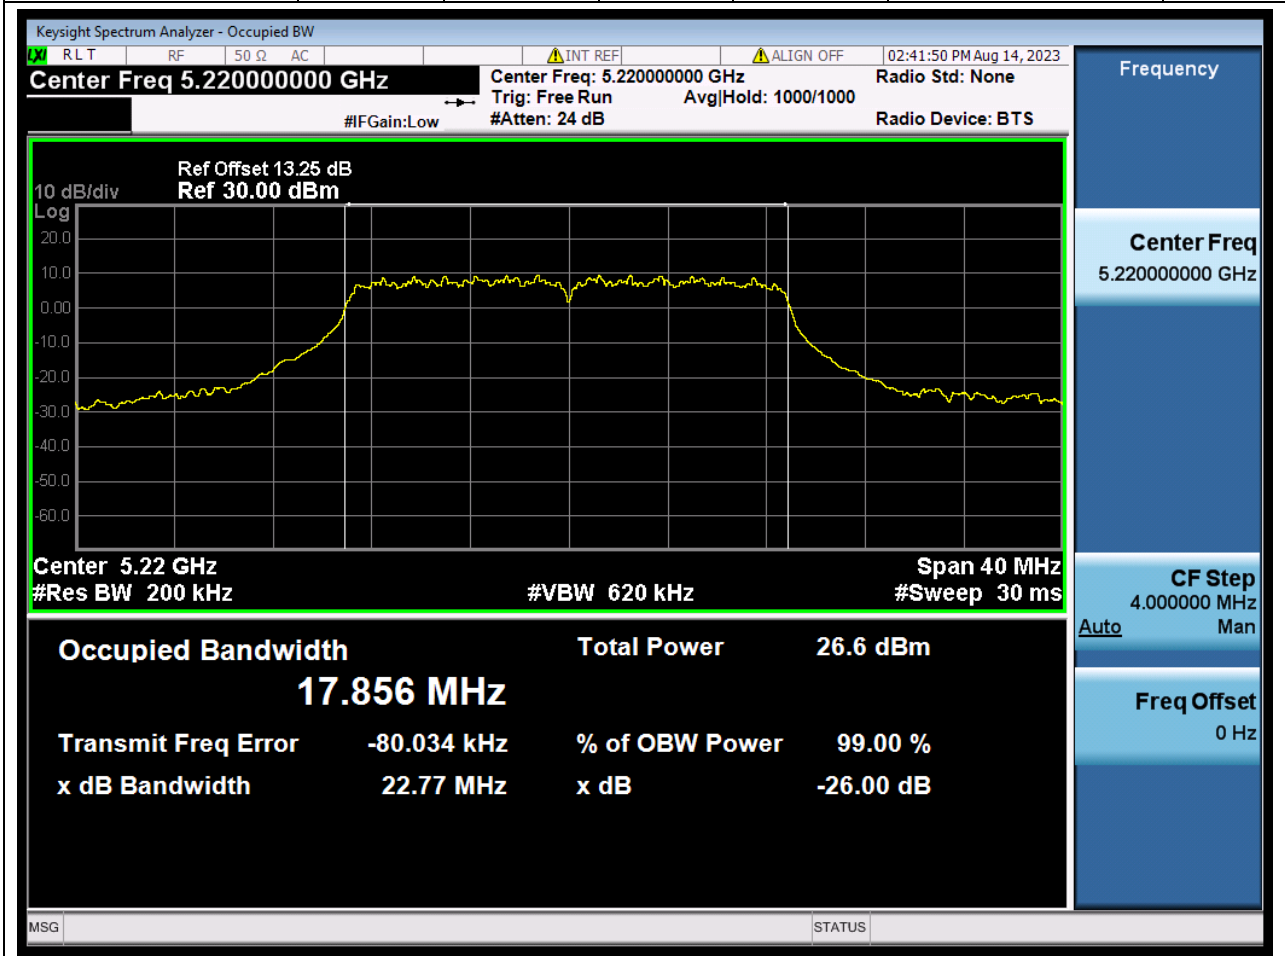

5. 802.11n_20M_U-NII-1_M

5.1. A.2-26dB Bandwidth(SC-TJ2370069-S01)

Center Frequency (MHz)	XdB Down	RBW (MHz)	Detector	Limit (MHz)	XdB BandWidth (MHz)	Verdict
5220	26	0.2	Peak	0	22.773145	Unknow