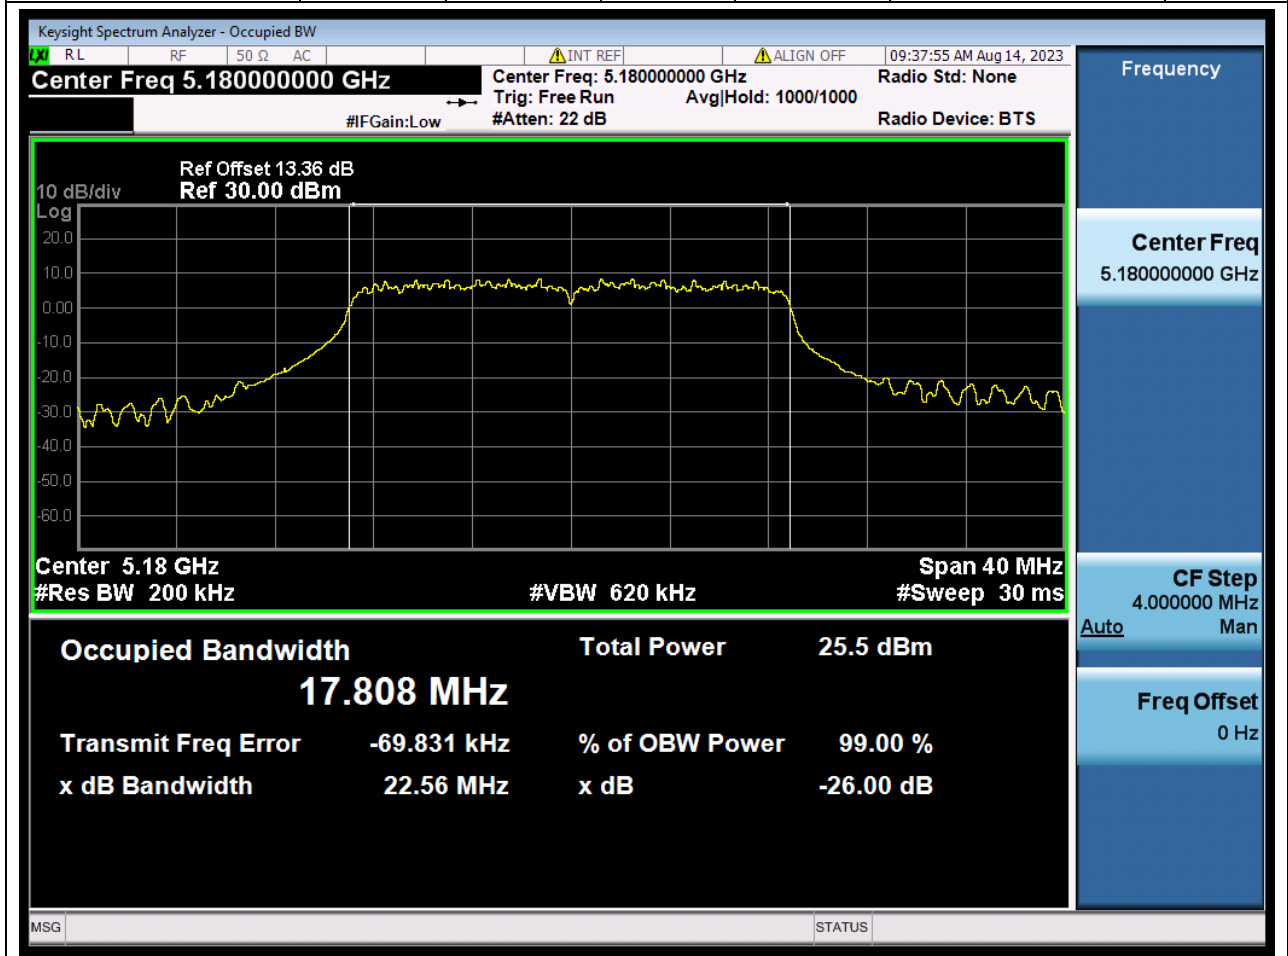

4. 802.11n_20M_U-NII-1_L

4.1. A.2-26dB Bandwidth(SC-TJ2370069-S01)

Center Frequency (MHz)	XdB Down	RBW (MHz)	Detector	Limit (MHz)	XdB BandWidth (MHz)	Verdict
5180	26	0.2	Peak	0	22.562005	Unknow