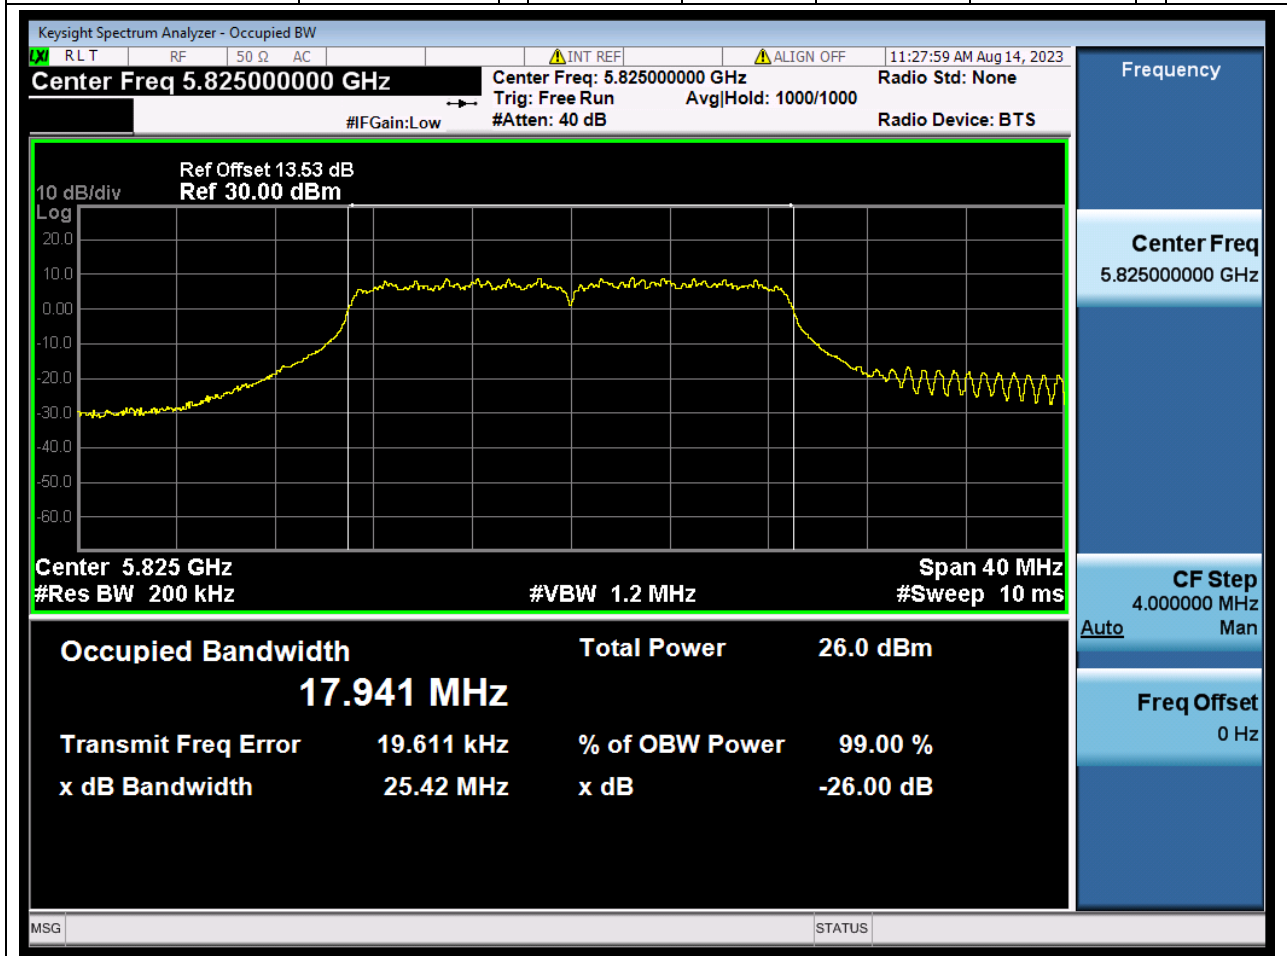

31. 802.11ac_20M_U-NII-3_H

31.1. A.2.2-99% Bandwidth(SC-TJ2370069-S01)

Center Frequency (MHz)	OBW Power (%)	RBW (MHz)	Detector	Limit (MHz)	OBW (MHz)	Verdict
5825	99	0.2	Peak	0	17.940711	Unknown