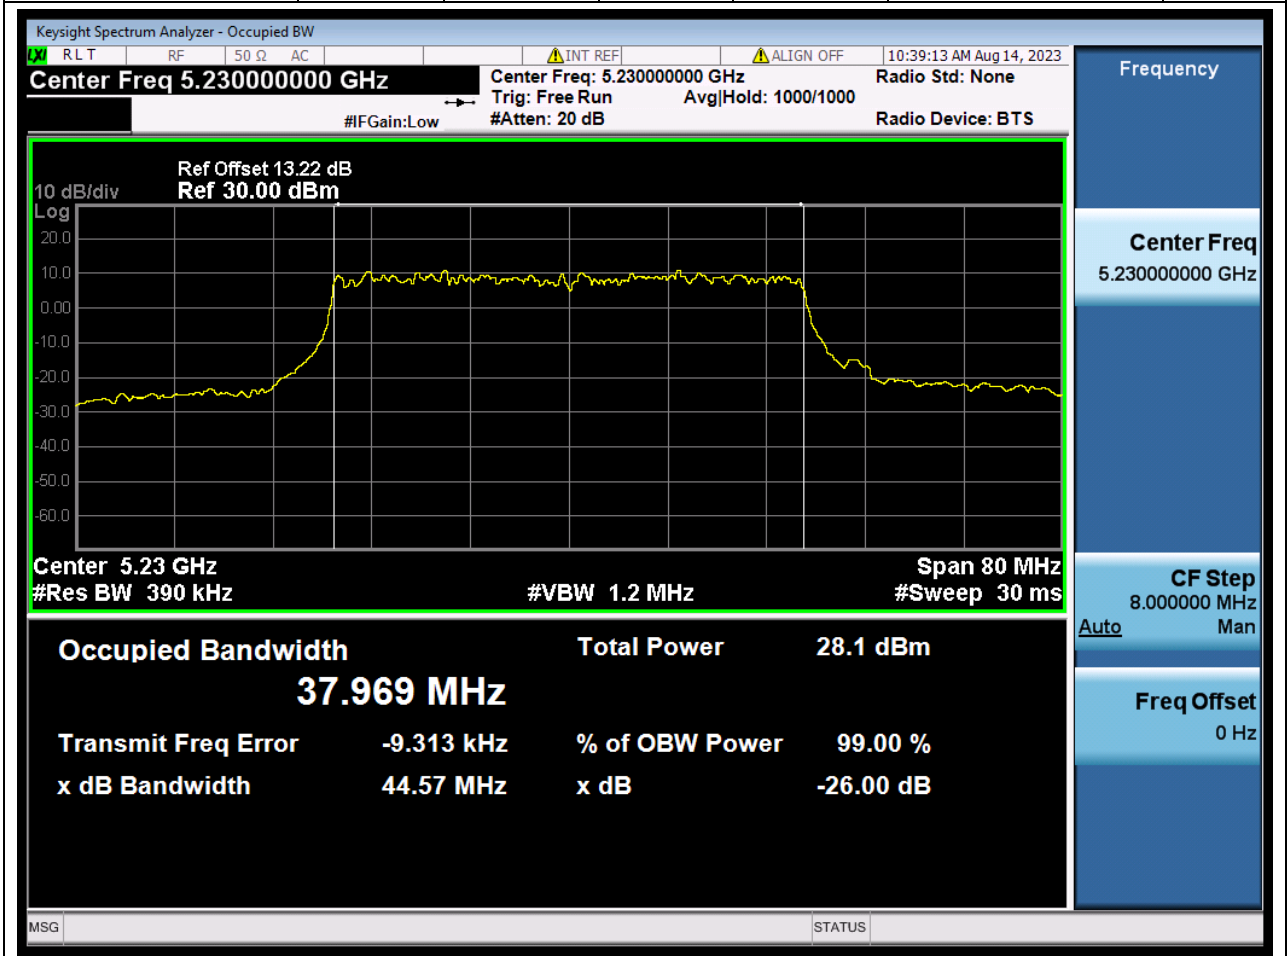

19. 802.11ax_40M_U-NII-1_H

19.1. A.2-26dB Bandwidth(SC-TJ2370069-S01)

Center Frequency (MHz)	XdB Down	RBW (MHz)	Detector	Limit (MHz)	XdB BandWidth (MHz)	Verdict
5230	26	0.39	Peak	0	44.569619	Unknow