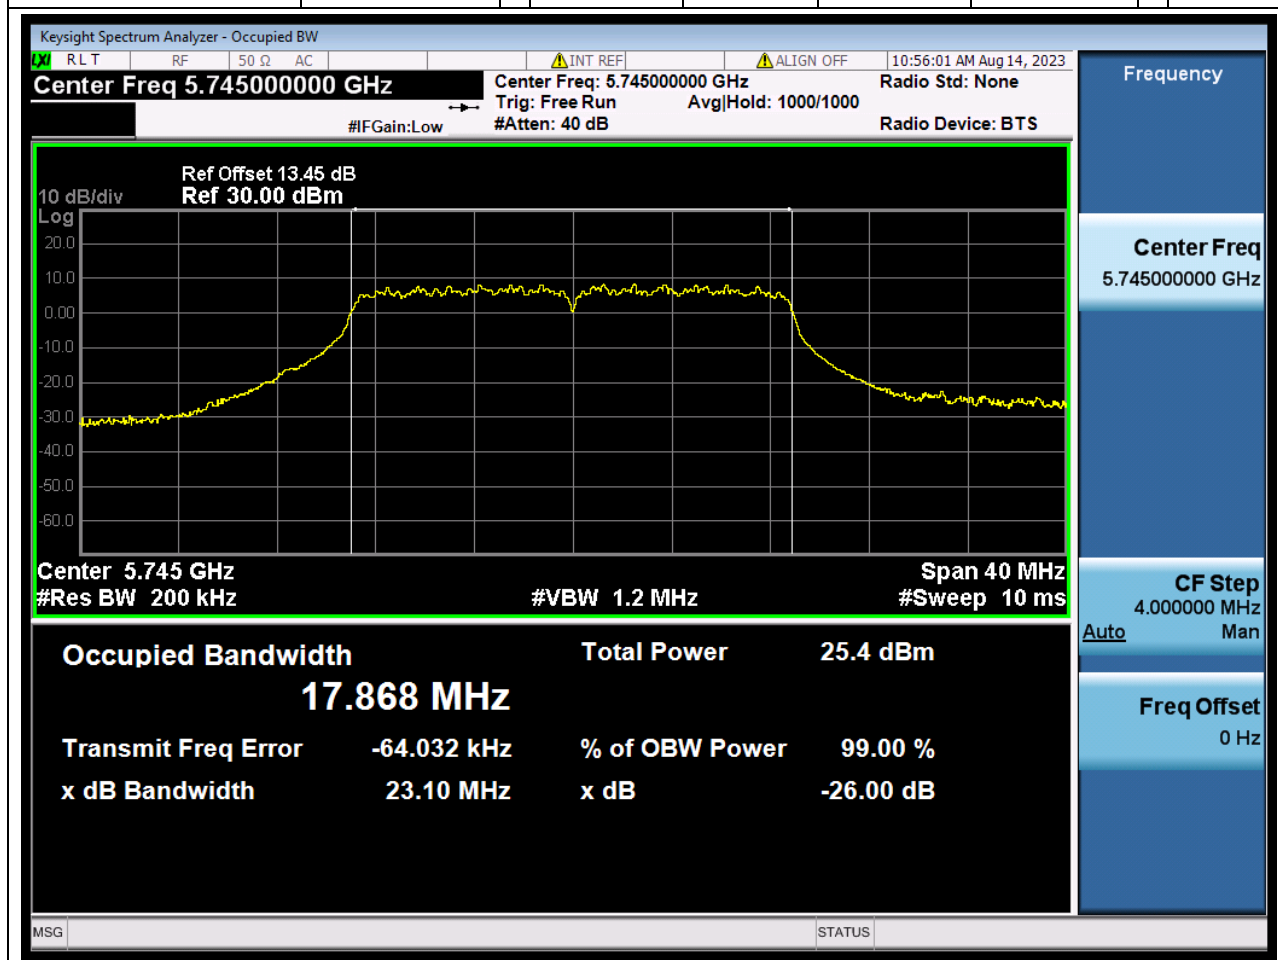

24. 802.11n_20M_U-NII-3_L

24.1. A.2.2-99% Bandwidth(SC-TJ2370069-S01)

Center Frequency (MHz)	OBW Power (%)	RBW (MHz)	Detector	Limit (MHz)	OBW (MHz)	Verdict
5745	99	0.2	Peak	0	17.867708	Unknown