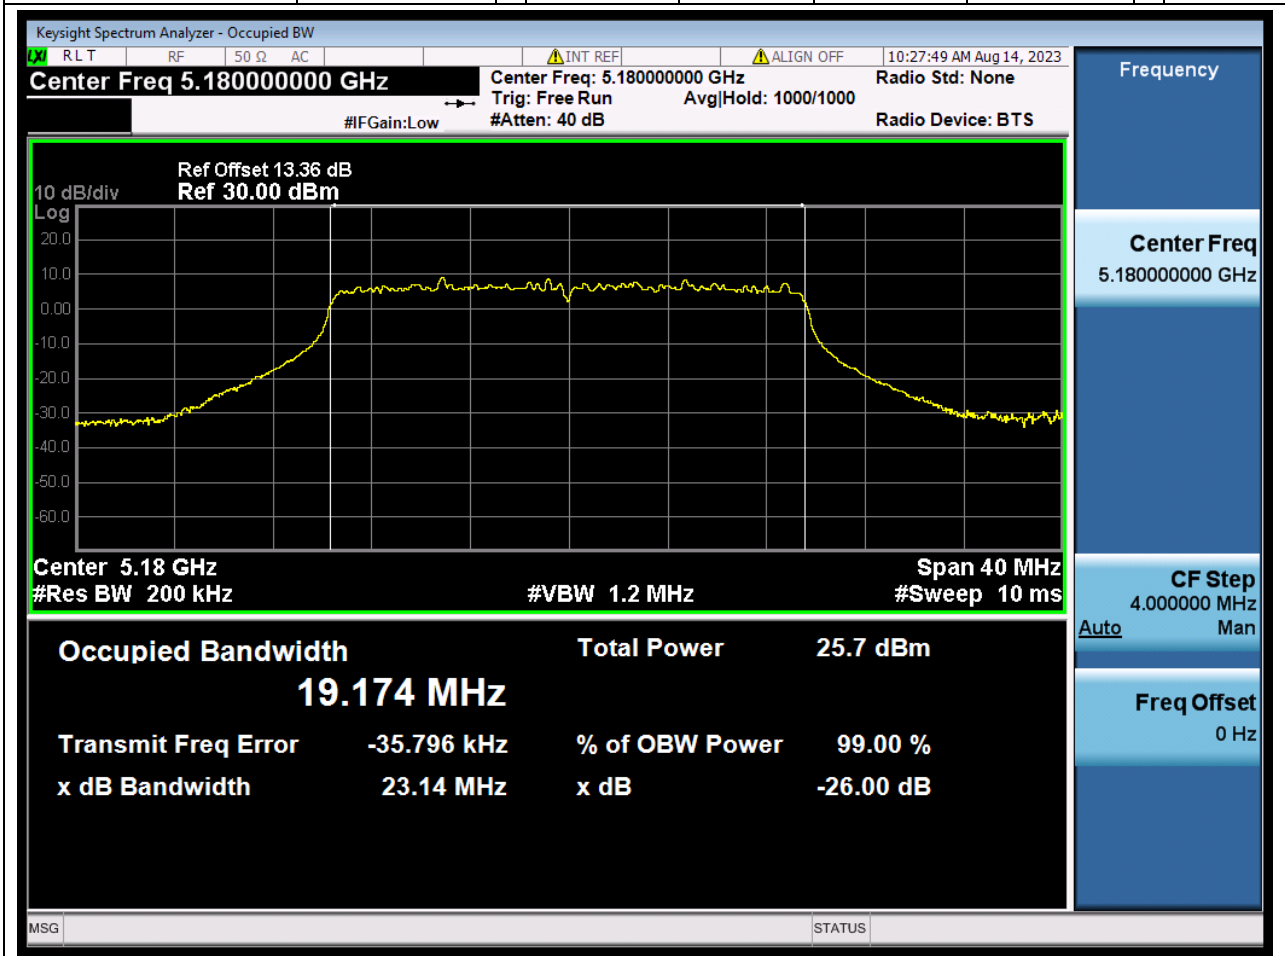

15. 802.11ax_20M_U-NII-1_L

15.1. A.2.2-99% Bandwidth(SC-TJ2370069-S01)

Center Frequency (MHz)	OBW Power (%)	RBW (MHz)	Detector	Limit (MHz)	OBW (MHz)	Verdict
5180	99	0.2	Peak	0	19.173657	Unknown