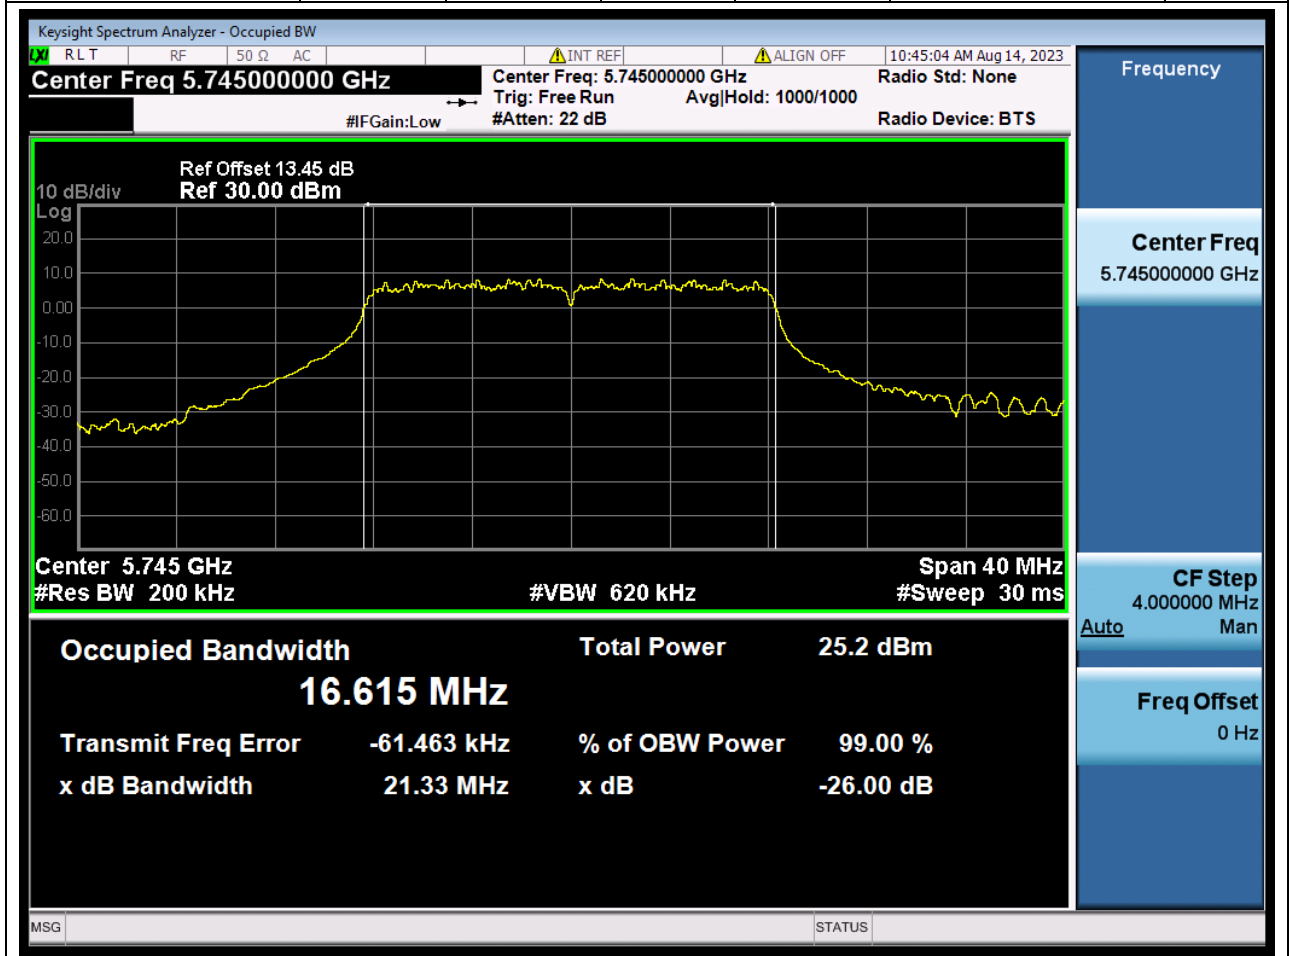

21. 802.11a_20M_U-NII-3_L

21.1. A.2-26dB Bandwidth(SC-TJ2370069-S01)

Center Frequency (MHz)	XdB Down	RBW (MHz)	Detector	Limit (MHz)	XdB BandWidth (MHz)	Verdict
5745	26	0.2	Peak	0	21.33332	Unknow