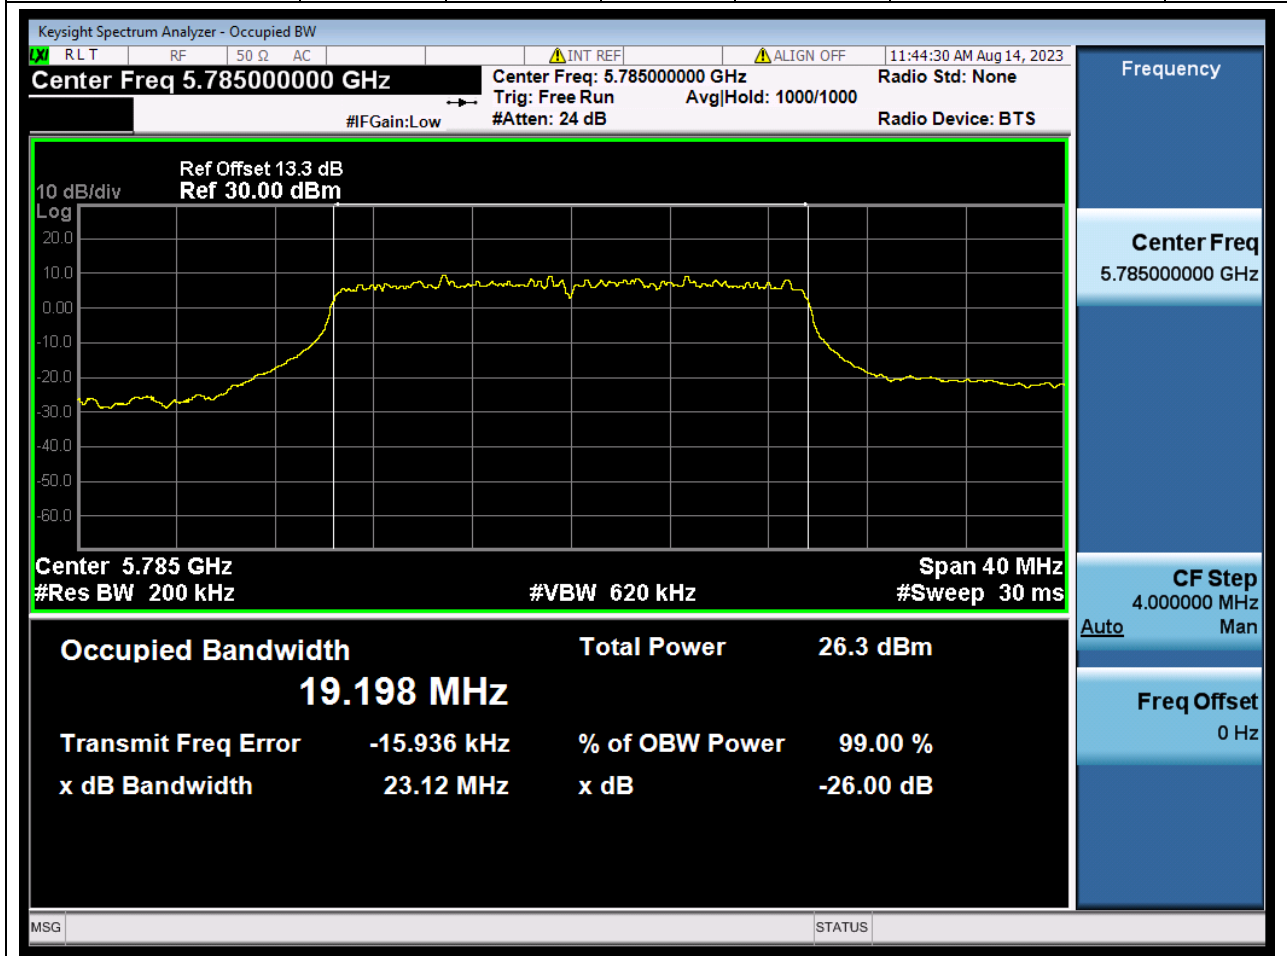

36. 802.11ax_20M_U-NII-3_M

36.1. A.2-26dB Bandwidth(SC-TJ2370069-S01)

Center Frequency (MHz)	XdB Down	RBW (MHz)	Detector	Limit (MHz)	XdB BandWidth (MHz)	Verdict
5785	26	0.2	Peak	0	23.123531	Unknow