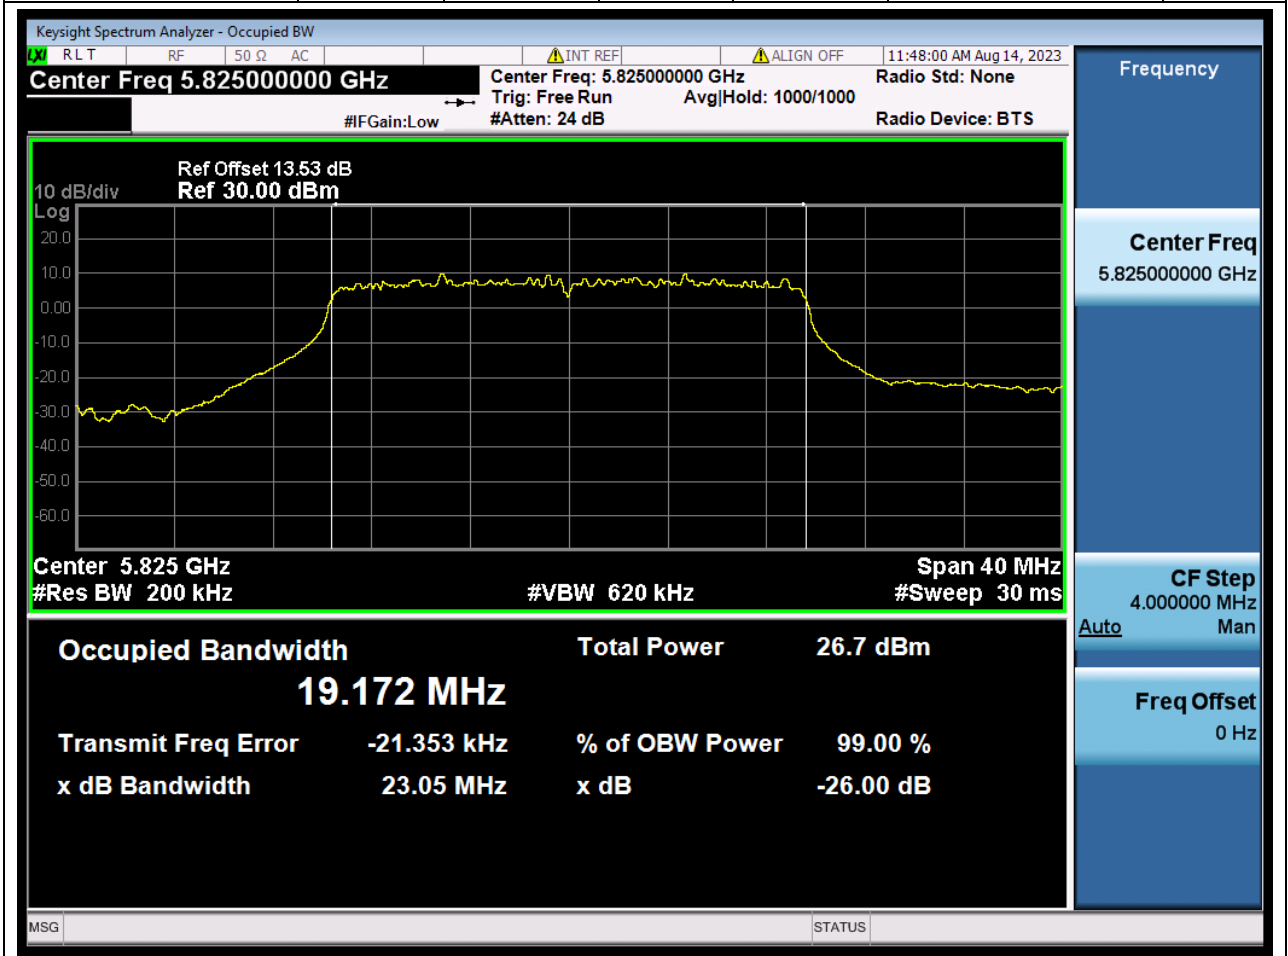

37. 802.11ax_20M_U-NII-3_H

37.1. A.2-26dB Bandwidth(SC-TJ2370069-S01)

Center Frequency (MHz)	XdB Down	RBW (MHz)	Detector	Limit (MHz)	XdB BandWidth (MHz)	Verdict
5825	26	0.2	Peak	0	23.049156	Unknow