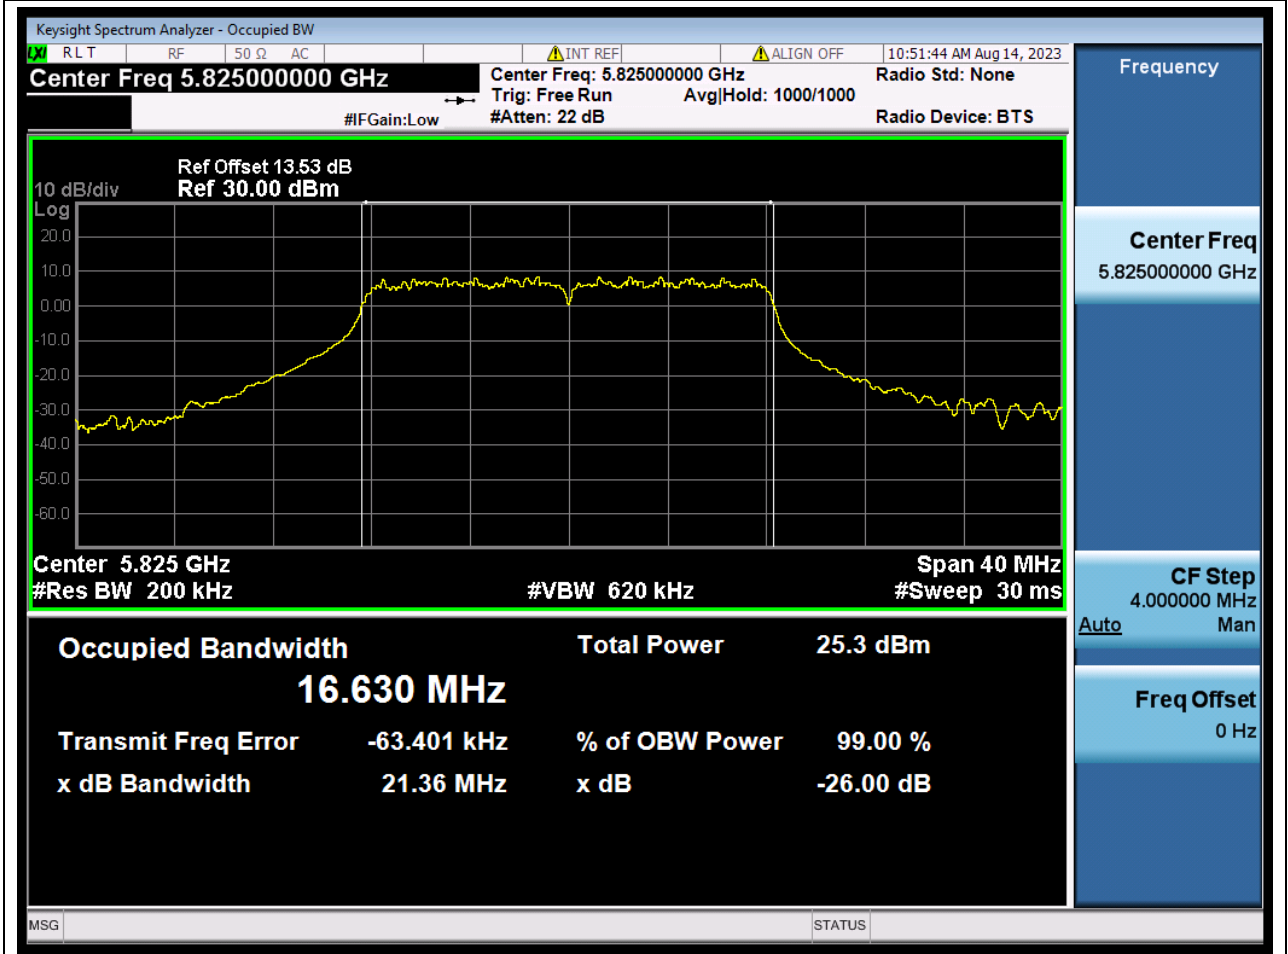

23. 802.11a_20M_U-NII-3_H

23.1. A.2-26dB Bandwidth(SC-TJ2370069-S01)

Center Frequency (MHz)	XdB Down	RBW (MHz)	Detector	Limit (MHz)	XdB BandWidth (MHz)	Verdict
5825	26	0.2	Peak	0	21.361382	Unknow