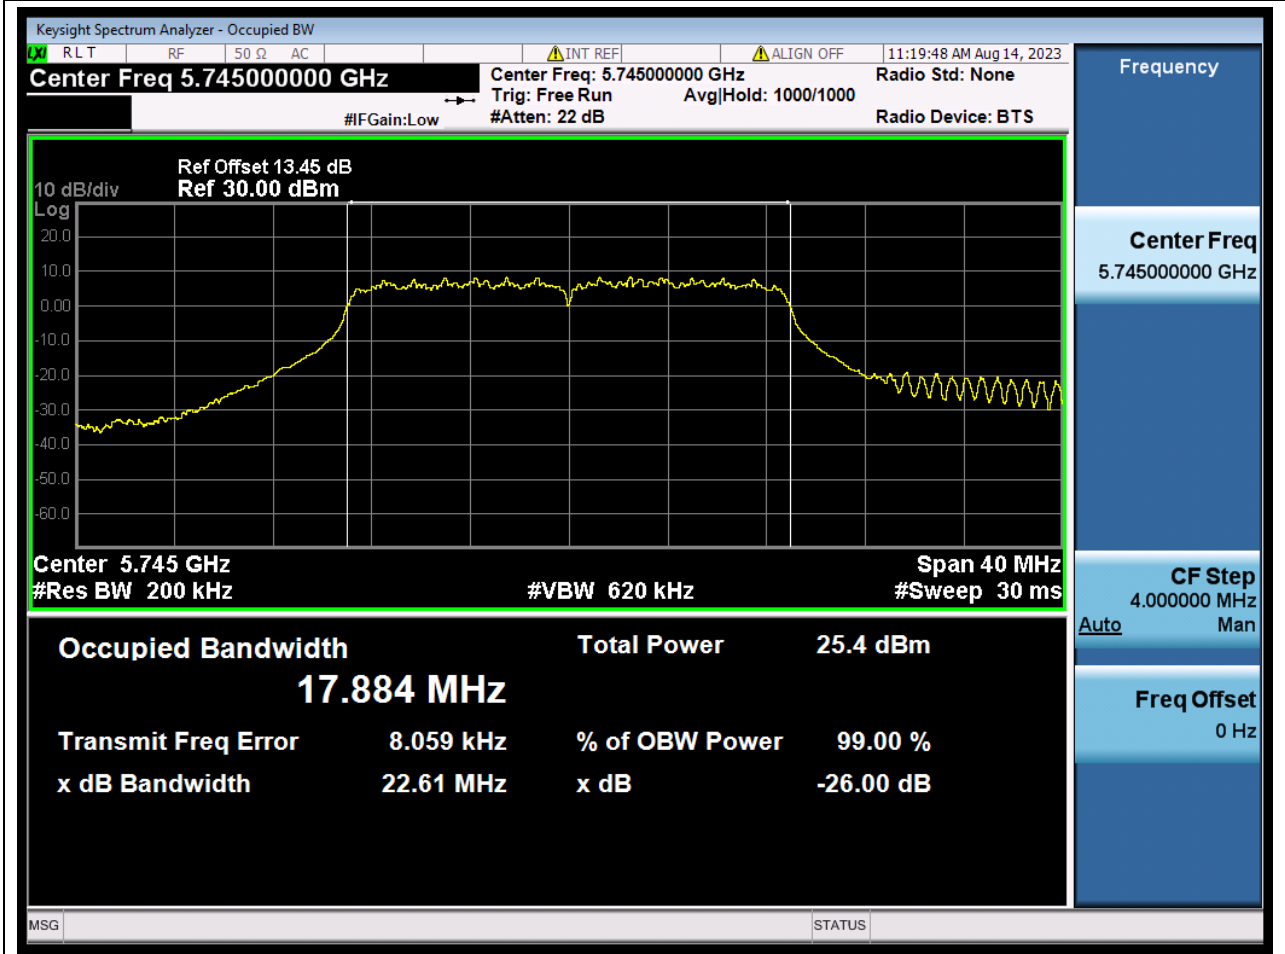

29. 802.11ac_20M_U-NII-3_L

29.1. A.2-26dB Bandwidth(SC-TJ2370069-S01)

Center Frequency (MHz)	XdB Down	RBW (MHz)	Detector	Limit (MHz)	XdB BandWidth (MHz)	Verdict
5745	26	0.2	Peak	0	22.612335	Unknow