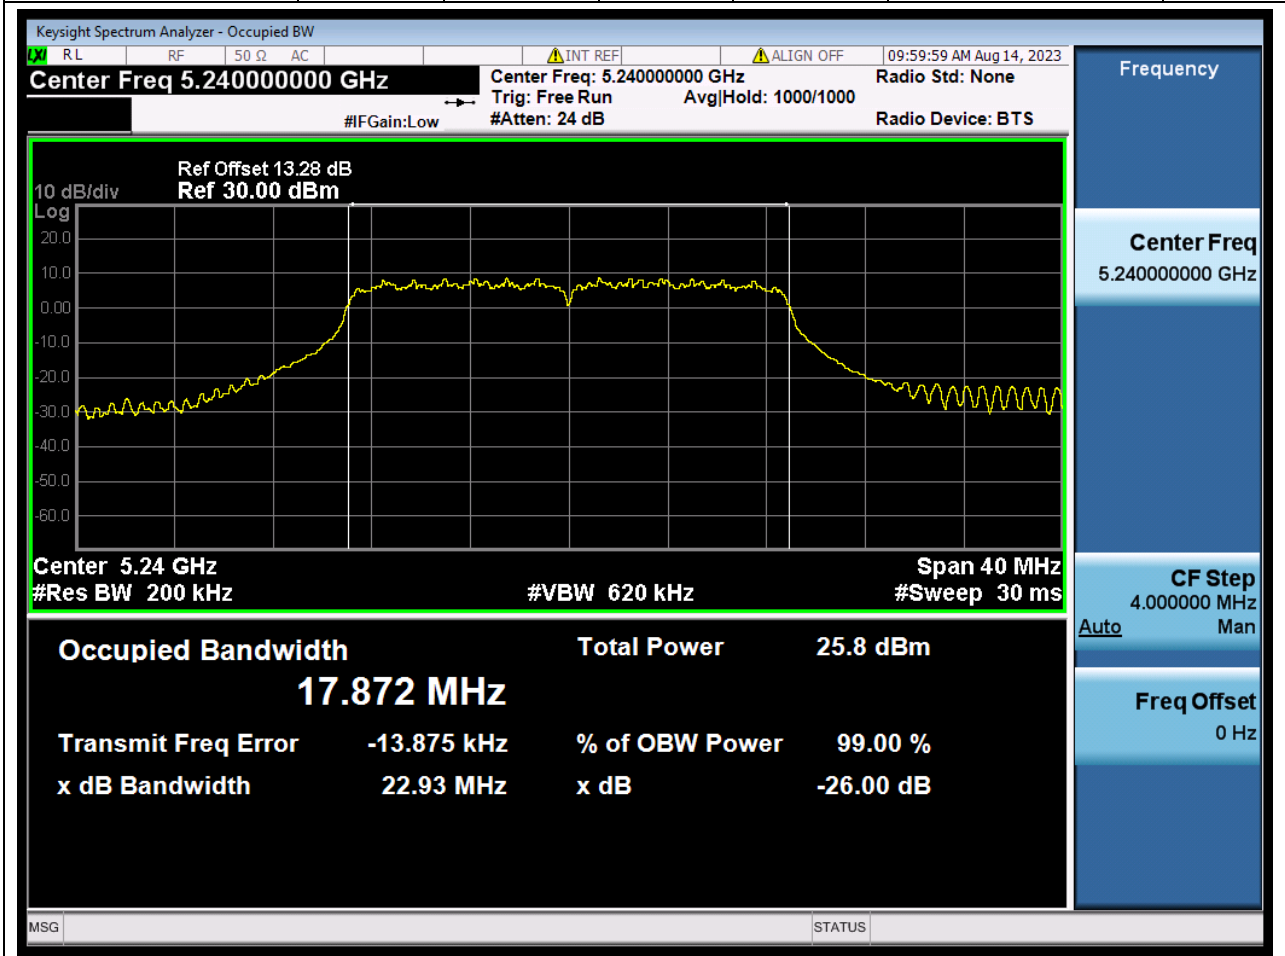

11. 802.11ac_20M_U-NII-1_H

11.1. A.2-26dB Bandwidth(SC-TJ2370069-S01)

Center Frequency (MHz)	XdB Down	RBW (MHz)	Detector	Limit (MHz)	XdB BandWidth (MHz)	Verdict
5240	26	0.2	Peak	0	22.926317	Unknow