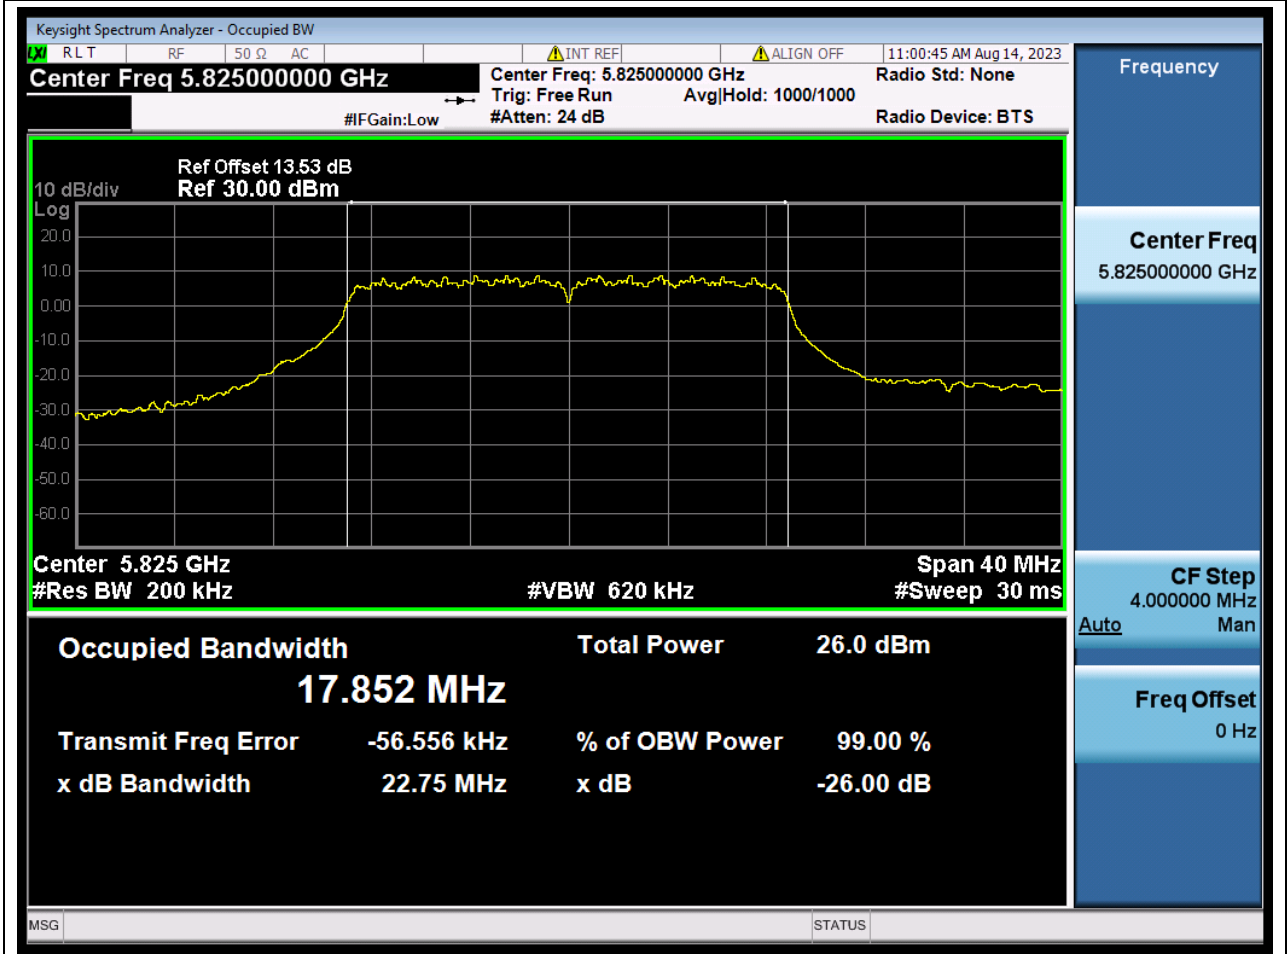

26. 802.11n_20M_U-NII-3_H

26.1. A.2-26dB Bandwidth(SC-TJ2370069-S01)

Center Frequency (MHz)	XdB Down	RBW (MHz)	Detector	Limit (MHz)	XdB BandWidth (MHz)	Verdict
5825	26	0.2	Peak	0	22.748415	Unknow