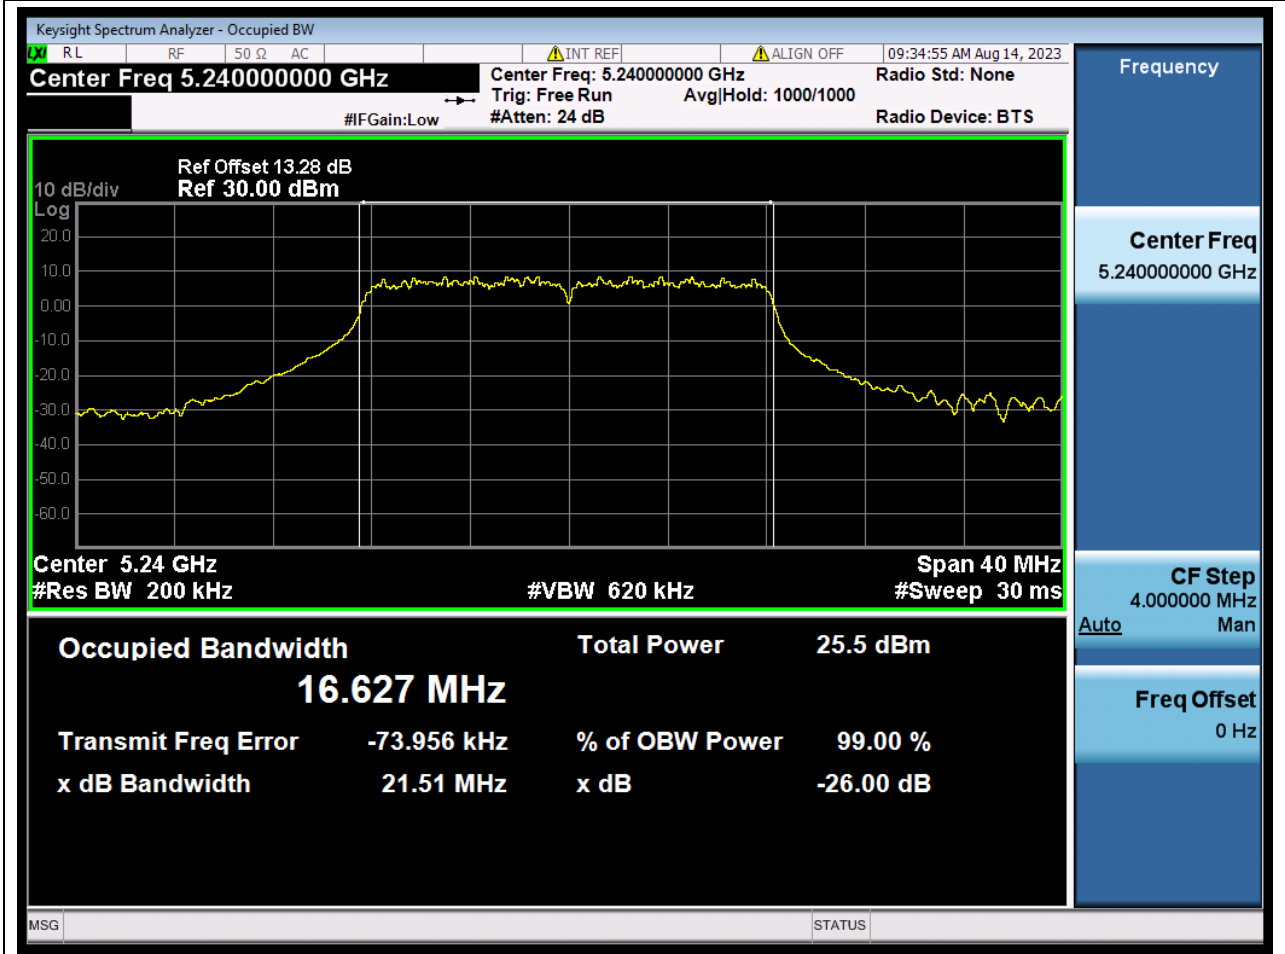

3. 802.11a_20M_U-NII-1_H

3.1. A.2-26dB Bandwidth(SC-TJ2370069-S01)

Center Frequency (MHz)	XdB Down	RBW (MHz)	Detector	Limit (MHz)	XdB BandWidth (MHz)	Verdict
5240	26	0.2	Peak	0	21.514095	Unknow