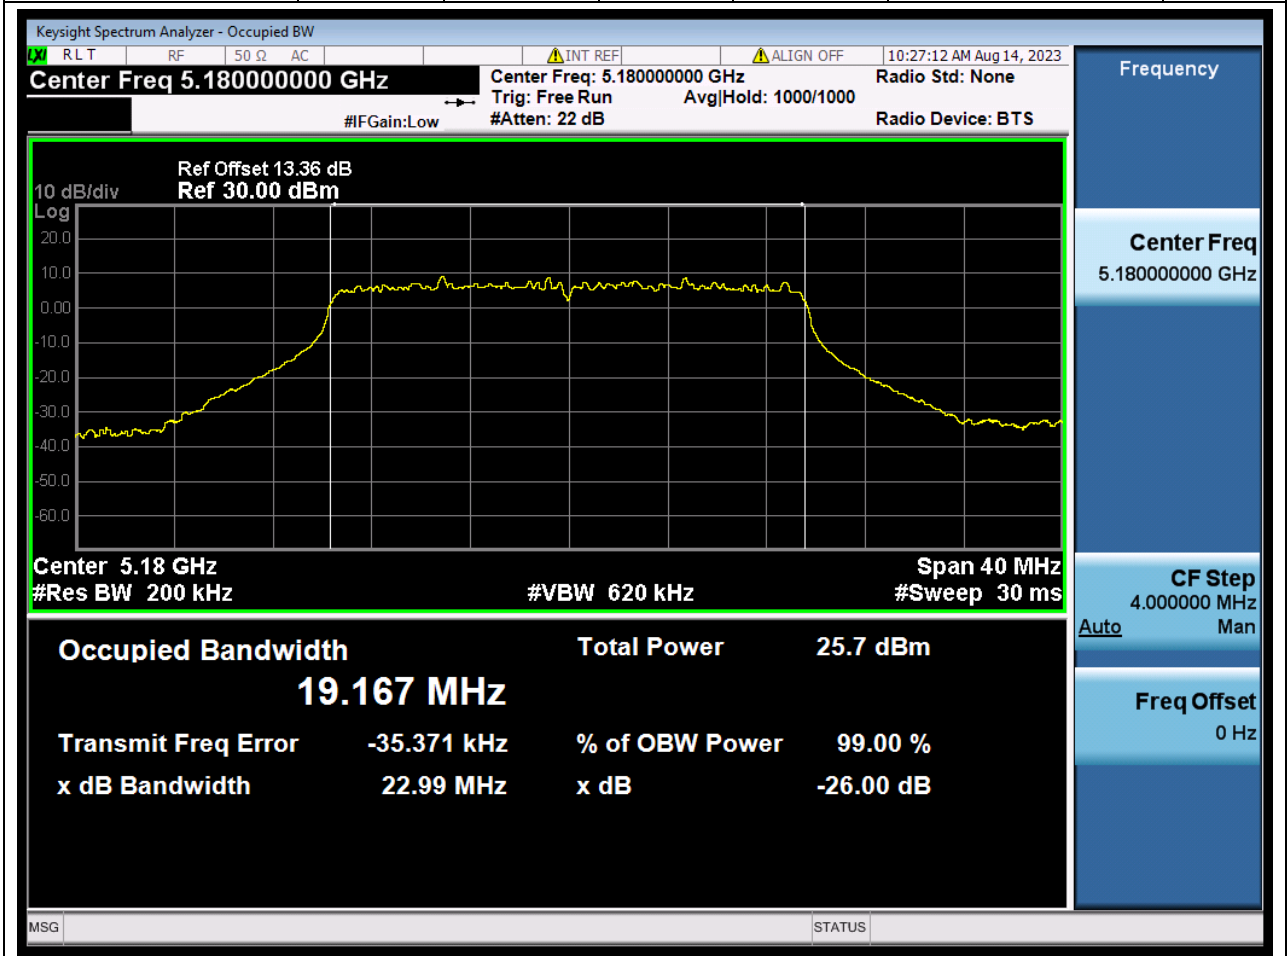

15. 802.11ax_20M_U-NII-1_L

15.1. A.2-26dB Bandwidth(SC-TJ2370069-S01)

Center Frequency (MHz)	XdB Down	RBW (MHz)	Detector	Limit (MHz)	XdB BandWidth (MHz)	Verdict
5180	26	0.2	Peak	0	22.992955	Unknow