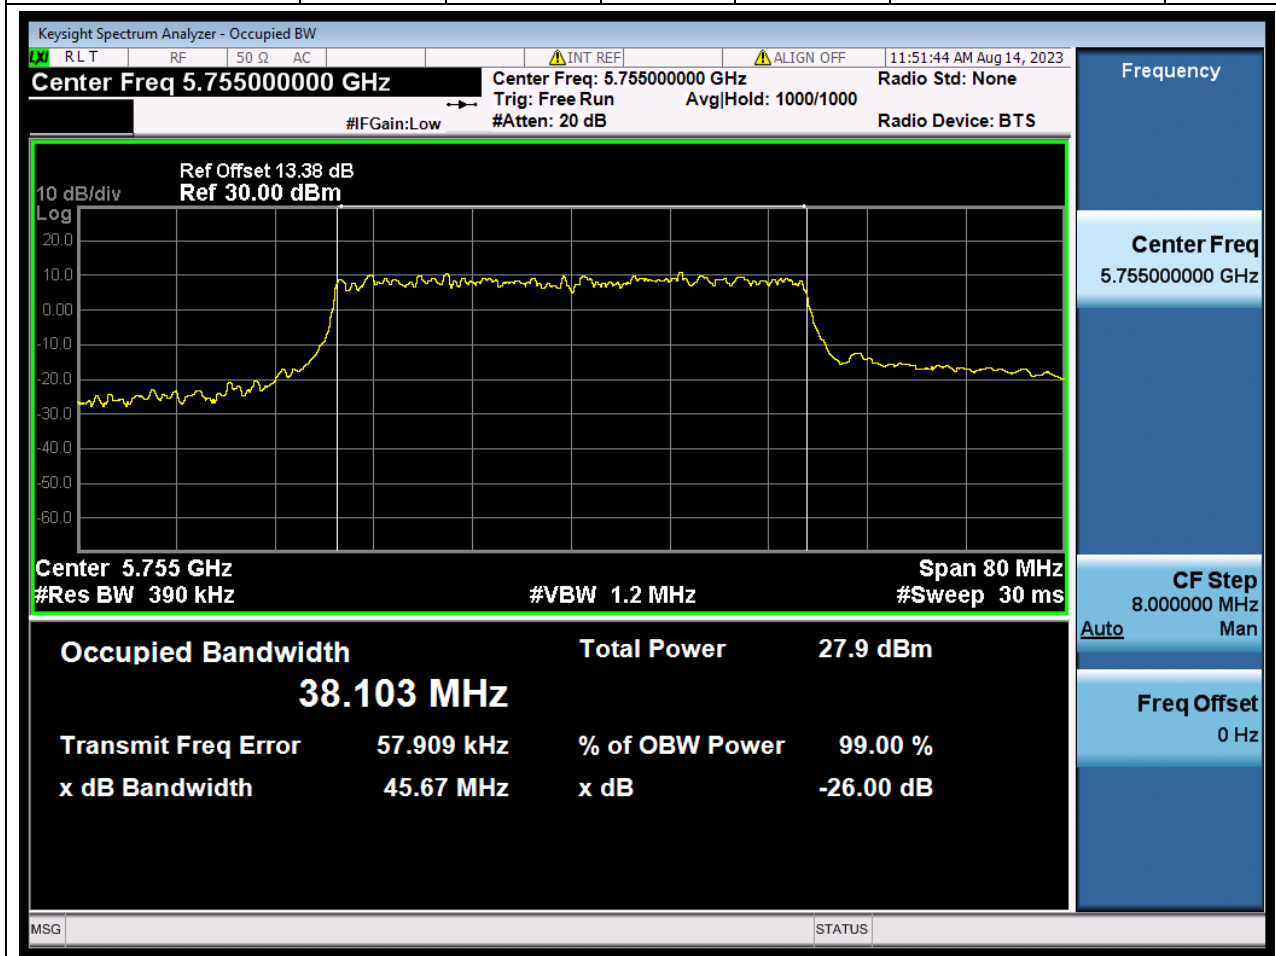

38. 802.11ax_40M_U-NII-3_L

38.1. A.2-26dB Bandwidth(SC-TJ2370069-S01)

Center Frequency (MHz)	XdB Down	RBW (MHz)	Detector	Limit (MHz)	XdB BandWidth (MHz)	Verdict
5755	26	0.39	Peak	0	45.6721	Unknow