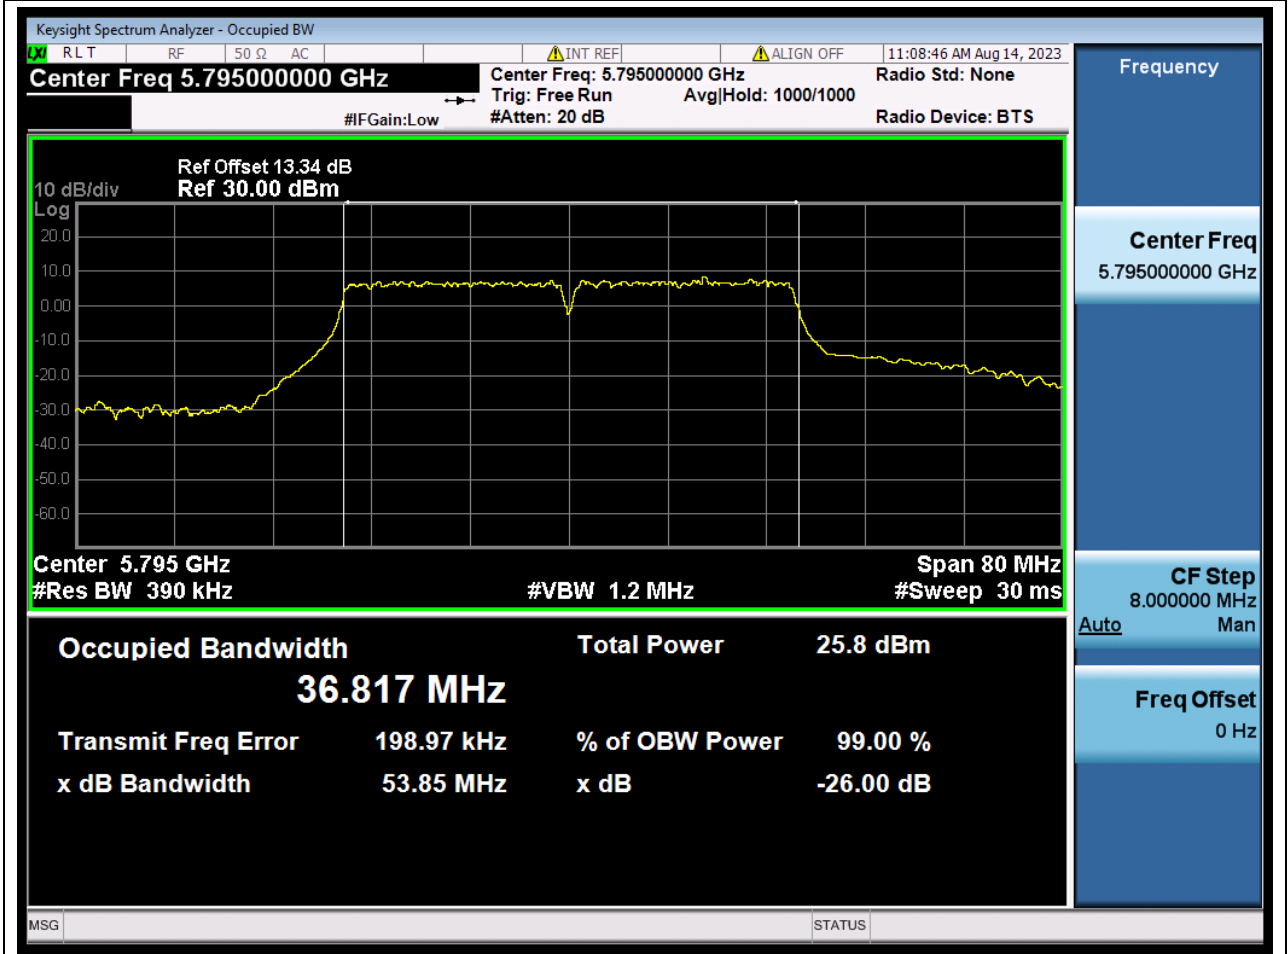

28. 802.11n_40M_U-NII-3_H

28.1. A.2-26dB Bandwidth(SC-TJ2370069-S01)

Center Frequency (MHz)	XdB Down	RBW (MHz)	Detector	Limit (MHz)	XdB BandWidth (MHz)	Verdict
5795	26	0.39	Peak	0	53.84704	Unknow