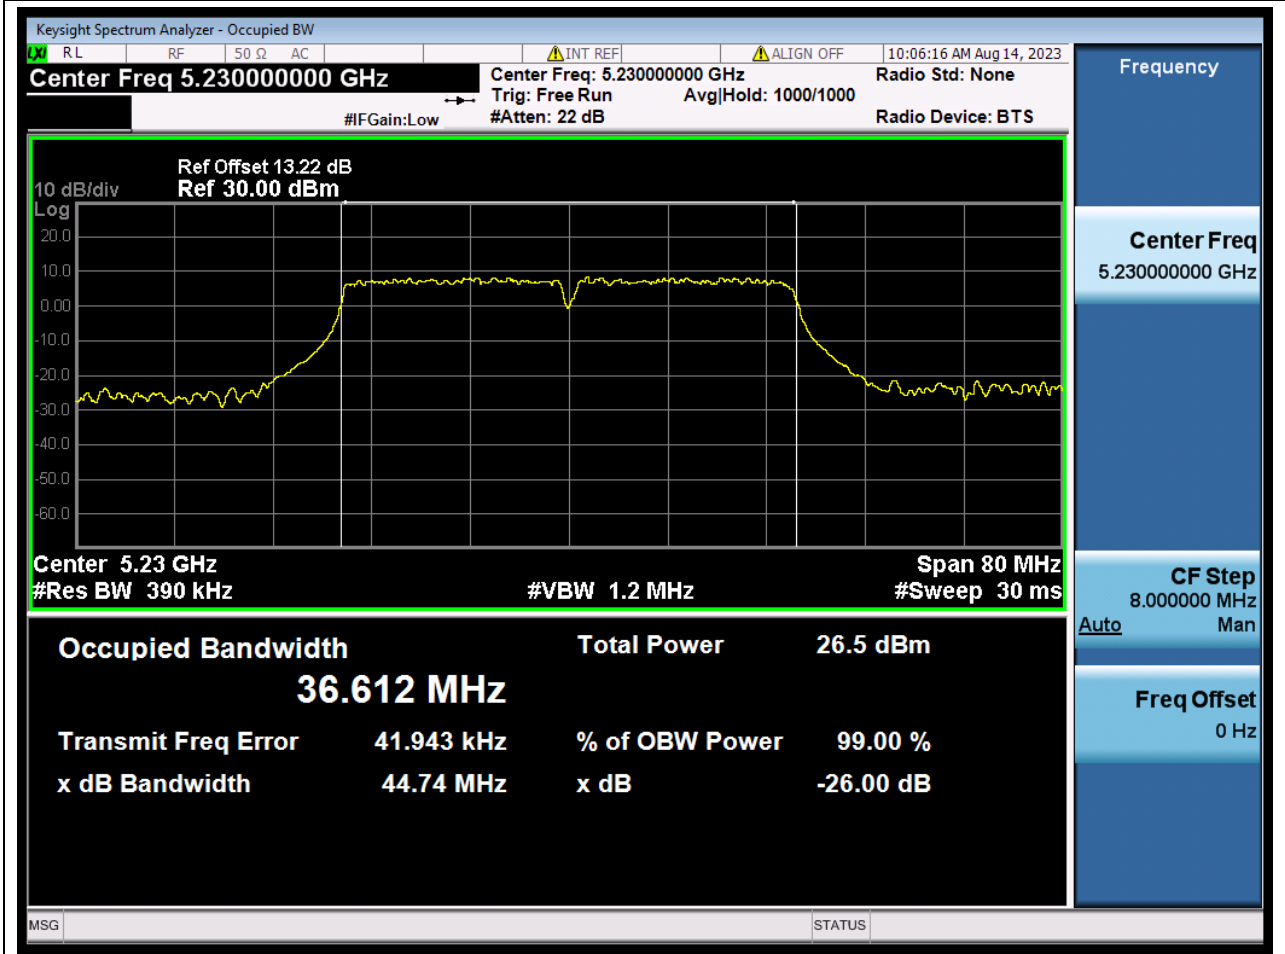

13. 802.11ac_40M_U-NII-1_H

13.1. A.2-26dB Bandwidth(SC-TJ2370069-S01)

Center Frequency (MHz)	XdB Down	RBW (MHz)	Detector	Limit (MHz)	XdB BandWidth (MHz)	Verdict
5230	26	0.39	Peak	0	44.741852	Unknow