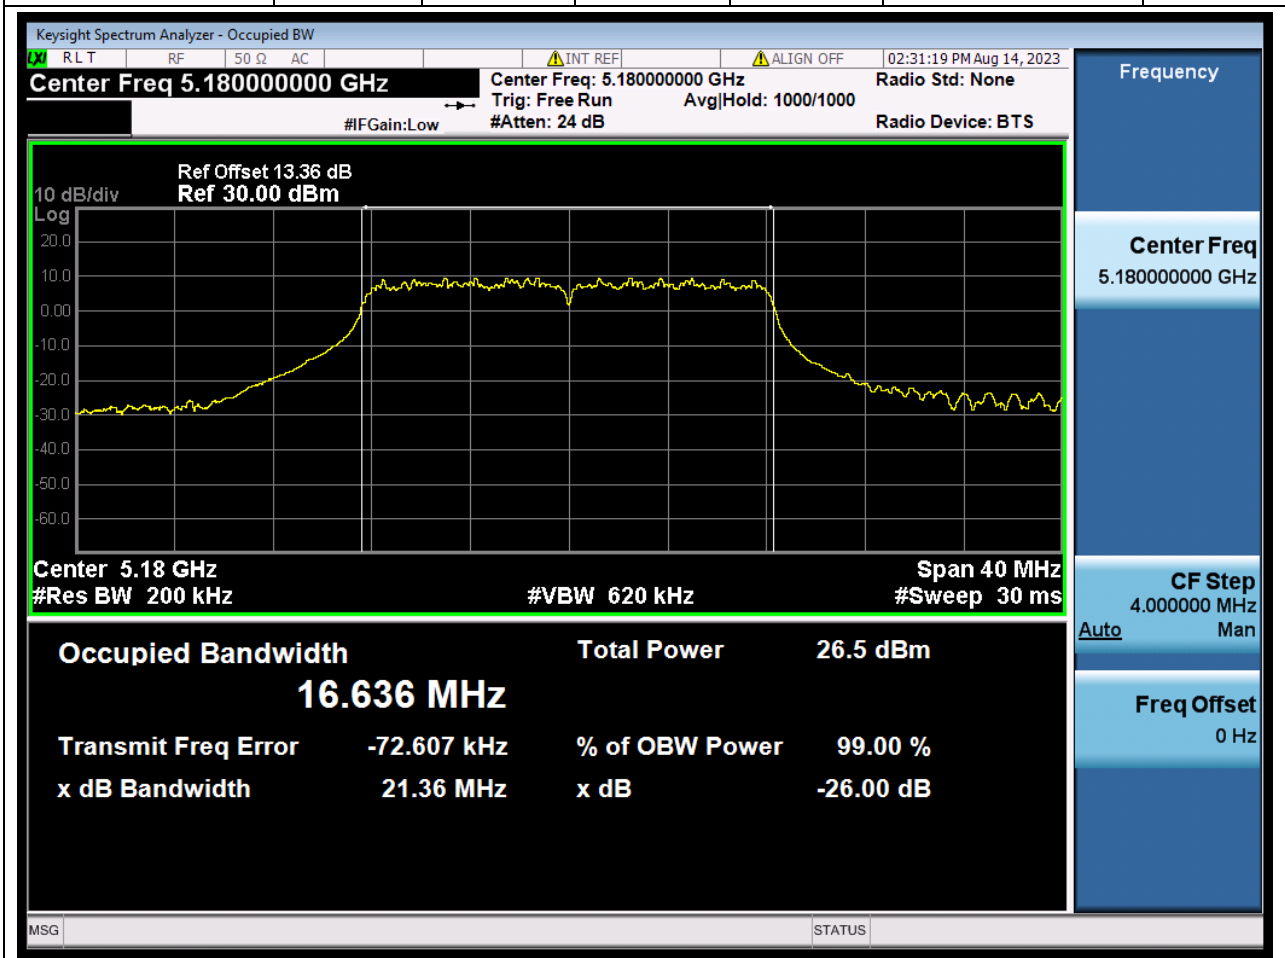

Aux. Antenna

1. 802.11a_20M_U-NII-1_L

1.1. A.2-26dB Bandwidth(SC-TJ2370069-S01)

Center Frequency (MHz)	XdB Down	RBW (MHz)	Detector	Limit (MHz)	XdB BandWidth (MHz)	Verdict
5180	26	0.2	Peak	0	21.35961	Unknown