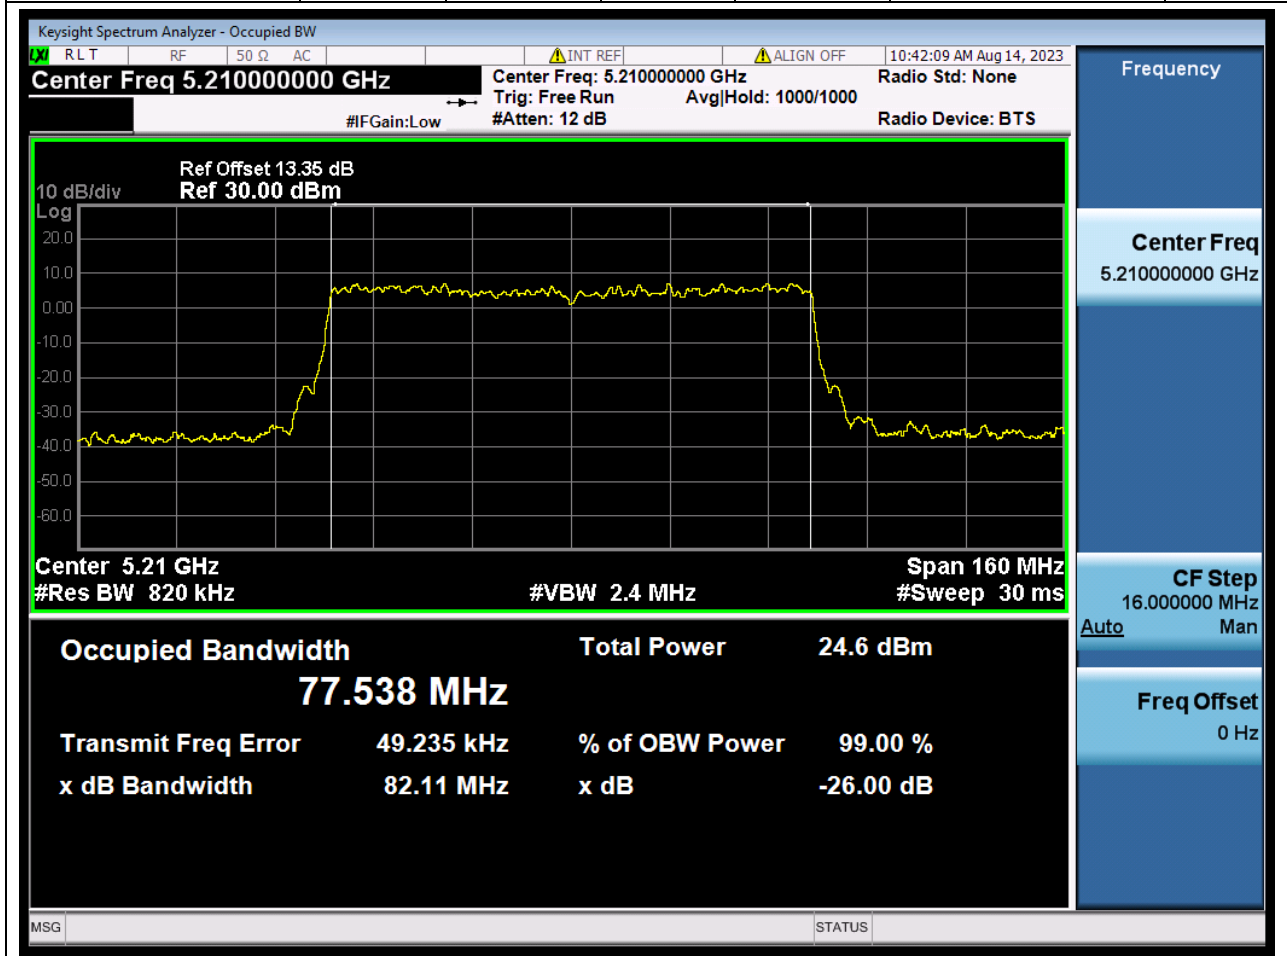

20. 802.11ax_80M_U-NII-1_M

20.1. A.2-26dB Bandwidth(SC-TJ2370069-S01)

Center Frequency (MHz)	XdB Down	RBW (MHz)	Detector	Limit (MHz)	XdB BandWidth (MHz)	Verdict
5210	26	0.82	Peak	0	82.113002	Unknow