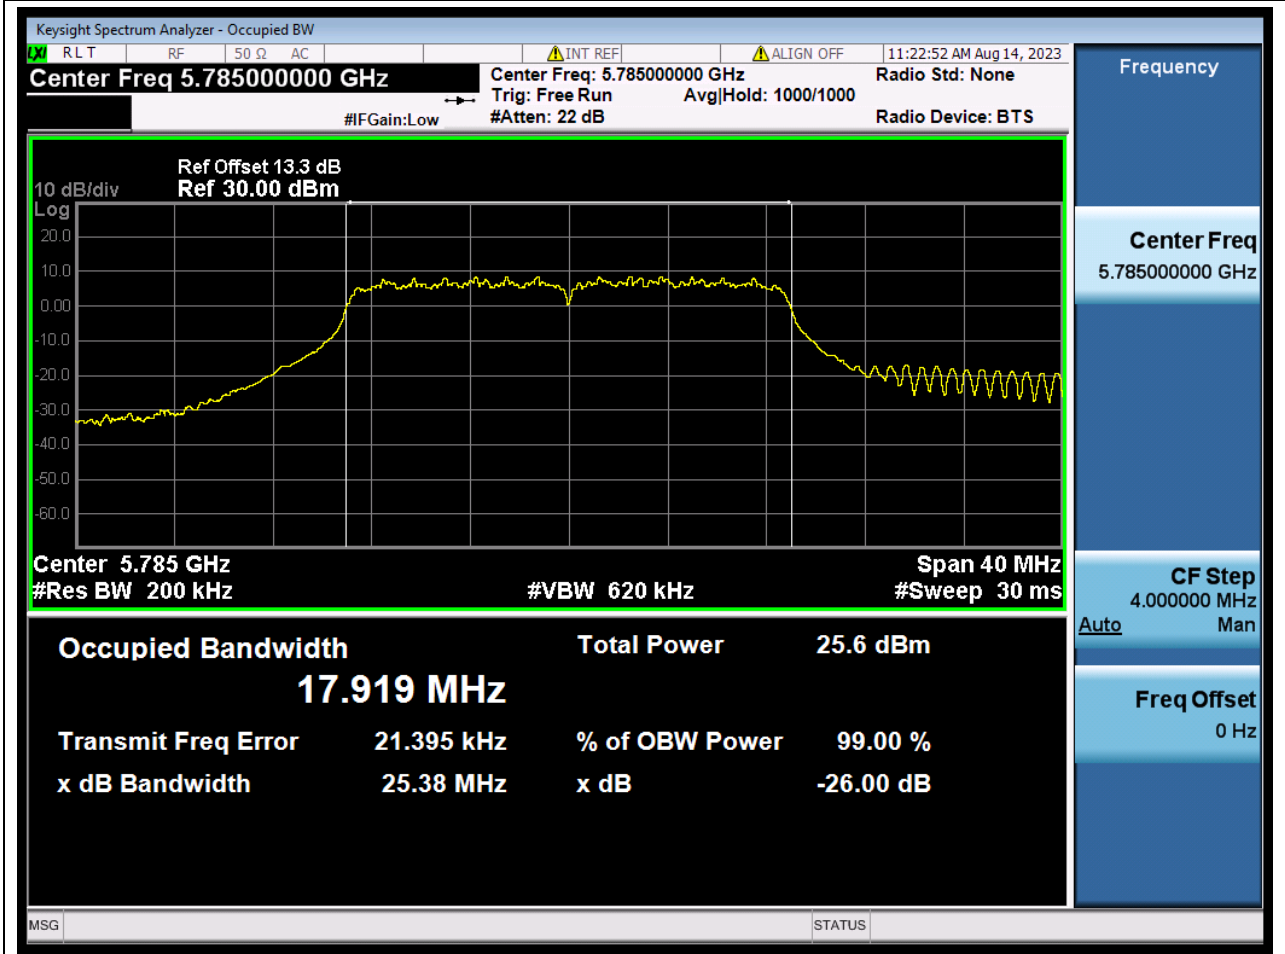

30. 802.11ac_20M_U-NII-3_M

30.1. A.2-26dB Bandwidth(SC-TJ2370069-S01)

Center Frequency (MHz)	XdB Down	RBW (MHz)	Detector	Limit (MHz)	XdB BandWidth (MHz)	Verdict
5785	26	0.2	Peak	0	25.37838	Unknow