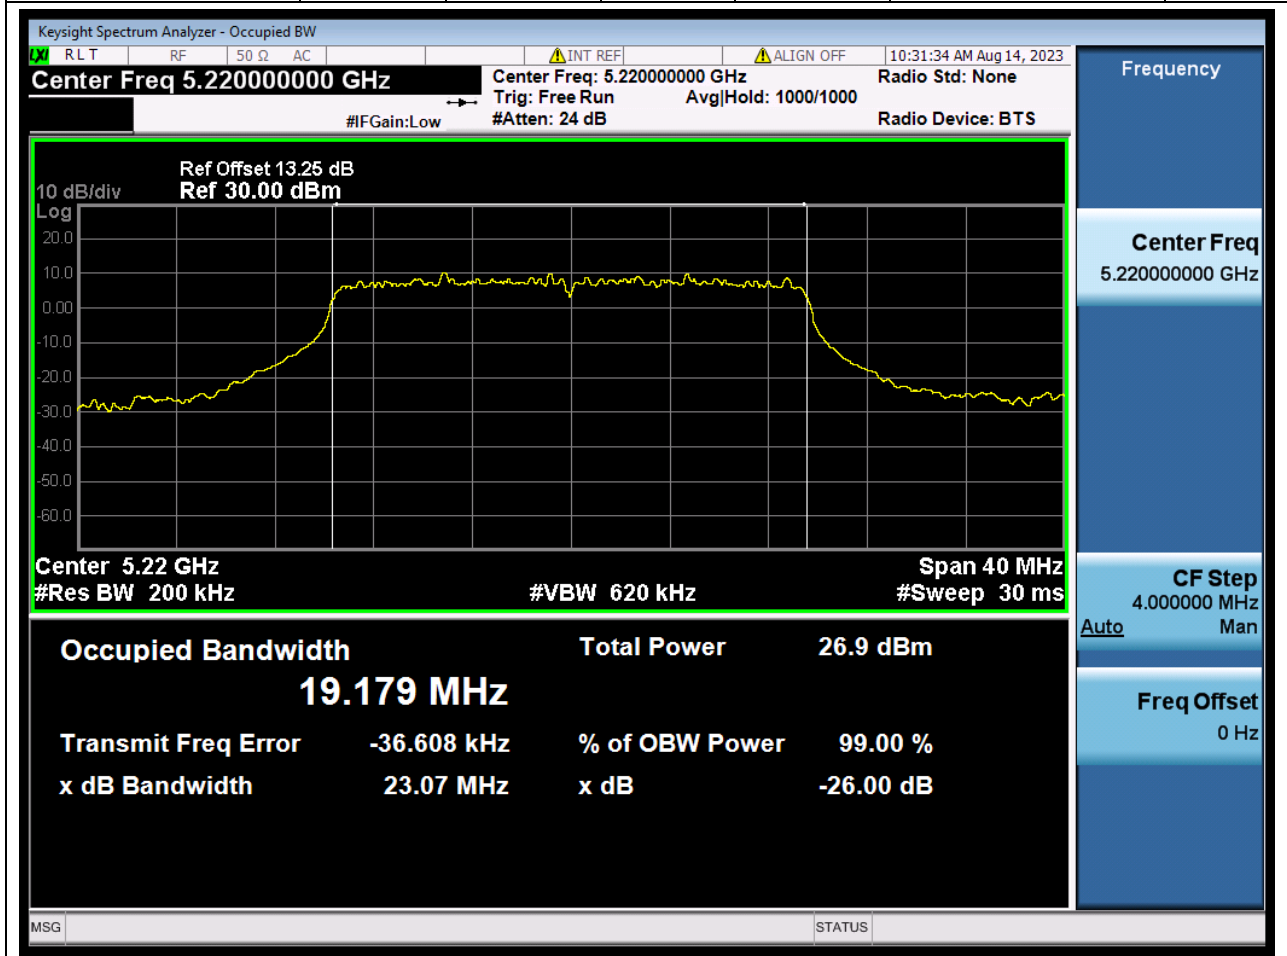

16. 802.11ax_20M_U-NII-1_M

16.1. A.2-26dB Bandwidth(SC-TJ2370069-S01)

Center Frequency (MHz)	XdB Down	RBW (MHz)	Detector	Limit (MHz)	XdB BandWidth (MHz)	Verdict
5220	26	0.2	Peak	0	23.067327	Unknow