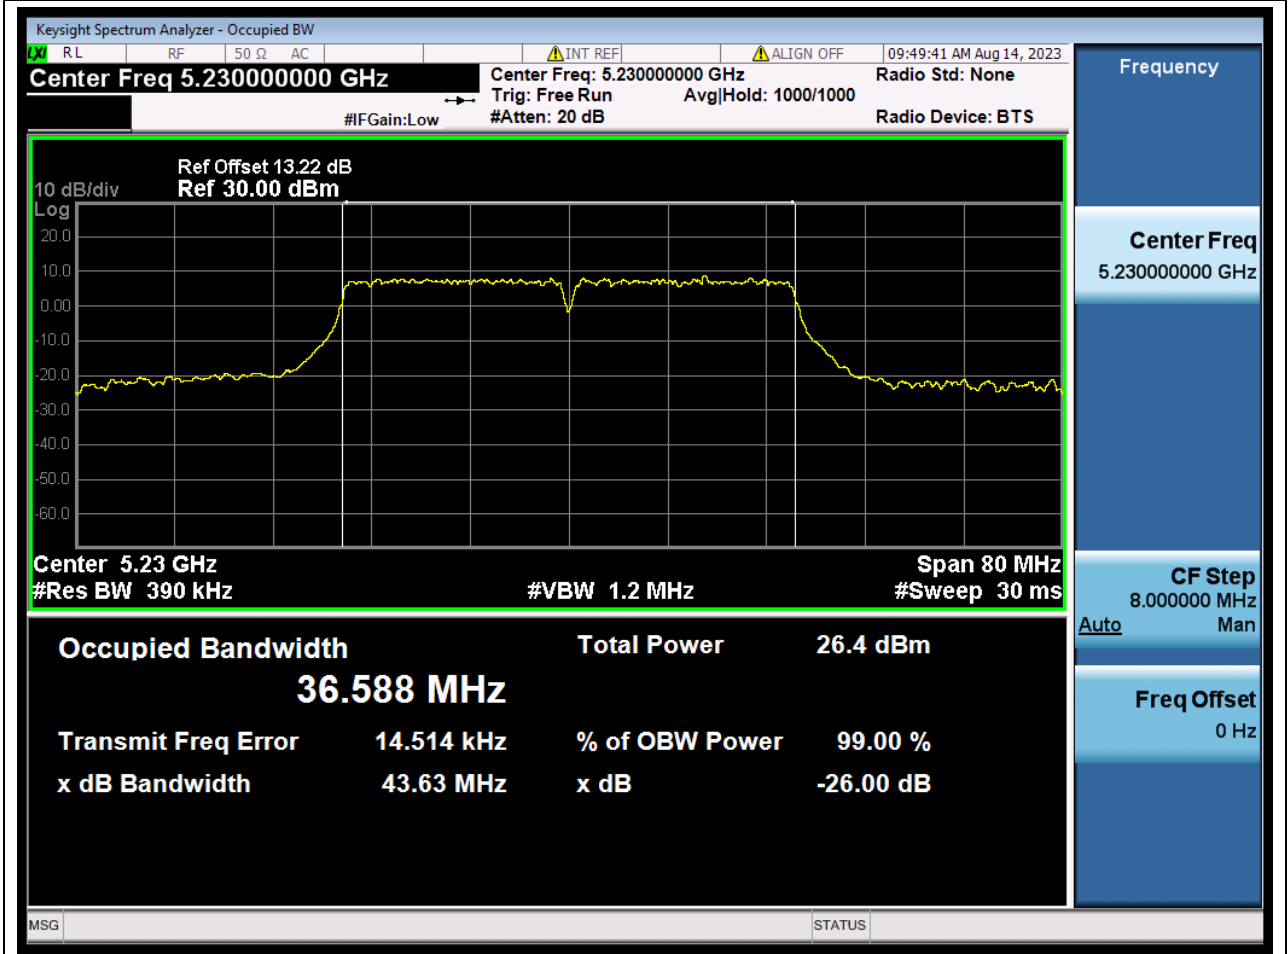

8. 802.11n_40M_U-NII-1_H

8.1. A.2-26dB Bandwidth(SC-TJ2370069-S01)

Center Frequency (MHz)	XdB Down	RBW (MHz)	Detector	Limit (MHz)	XdB BandWidth (MHz)	Verdict
5230	26	0.39	Peak	0	43.62975	Unknow