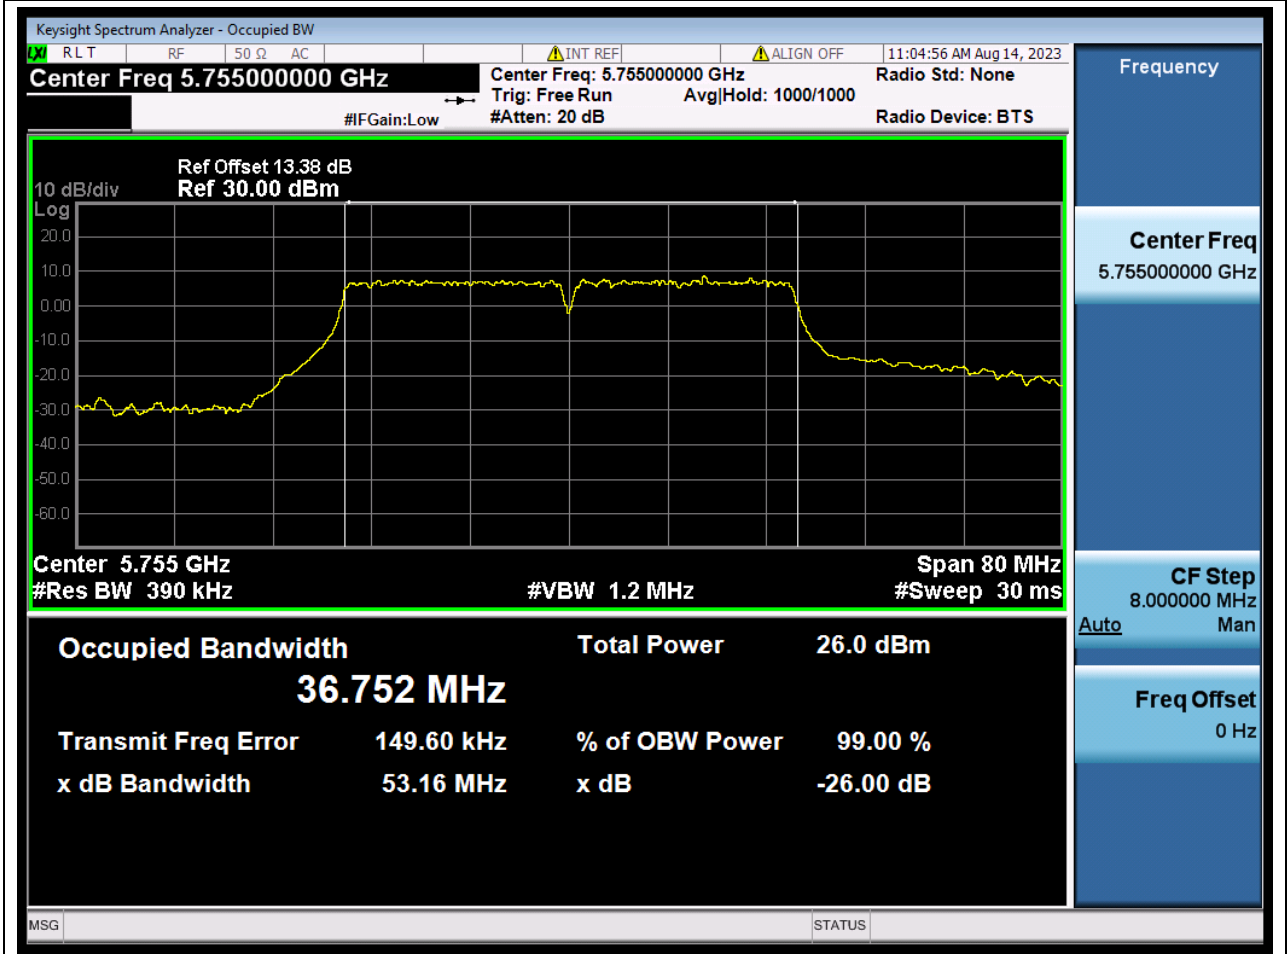

27. 802.11n_40M_U-NII-3_L

27.1. A.2-26dB Bandwidth(SC-TJ2370069-S01)

Center Frequency (MHz)	XdB Down	RBW (MHz)	Detector	Limit (MHz)	XdB BandWidth (MHz)	Verdict
5755	26	0.39	Peak	0	53.162985	Unknow