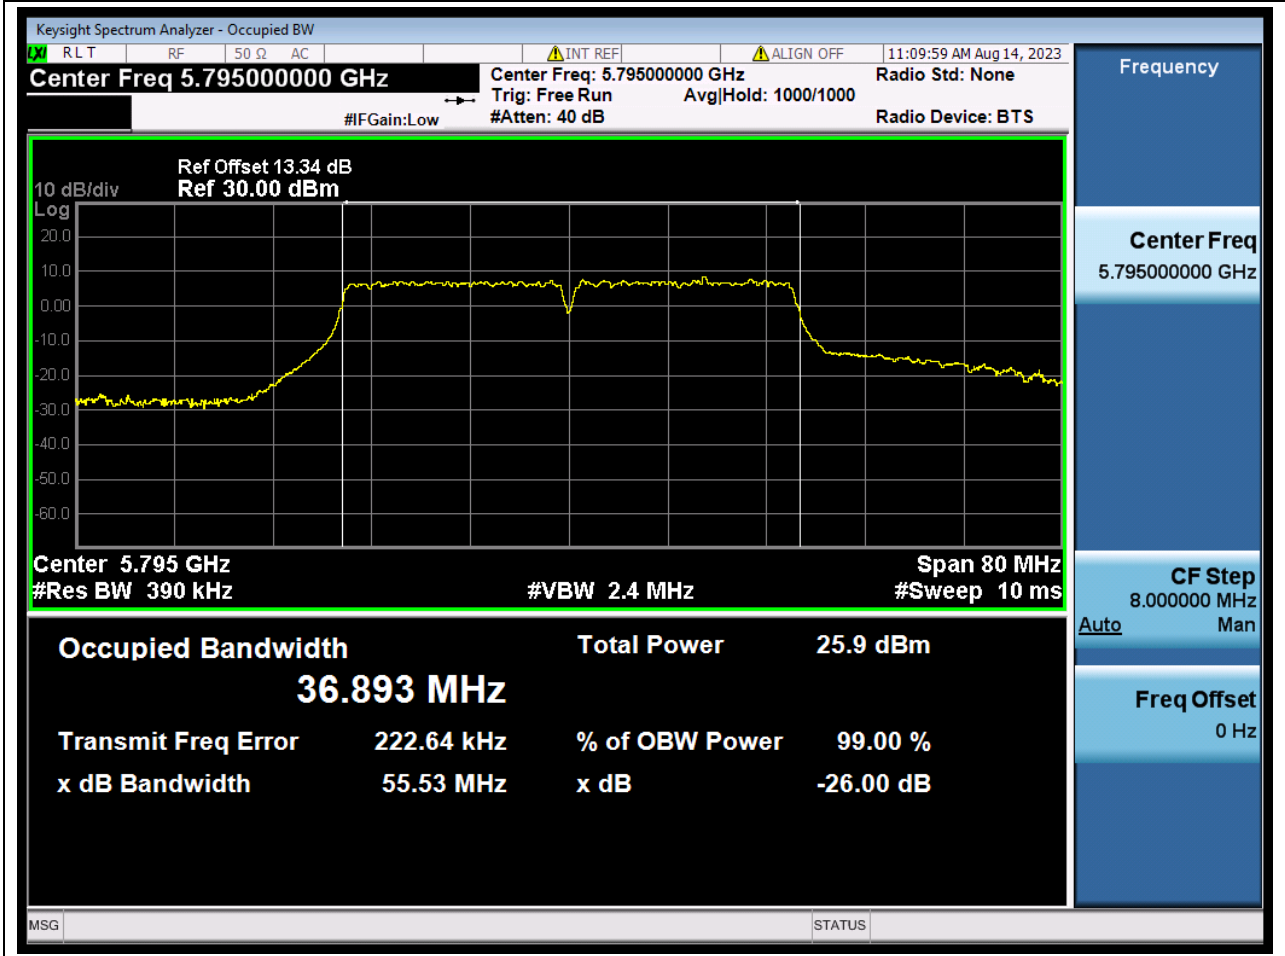

28. 802.11n_40M_U-NII-3_H

28.1. A.2.2-99% Bandwidth(SC-TJ2370069-S01)

Center Frequency (MHz)	OBW Power (%)	RBW (MHz)	Detector	Limit (MHz)	OBW (MHz)	Verdict
5795	99	0.39	Peak	0	36.892722	Unknown