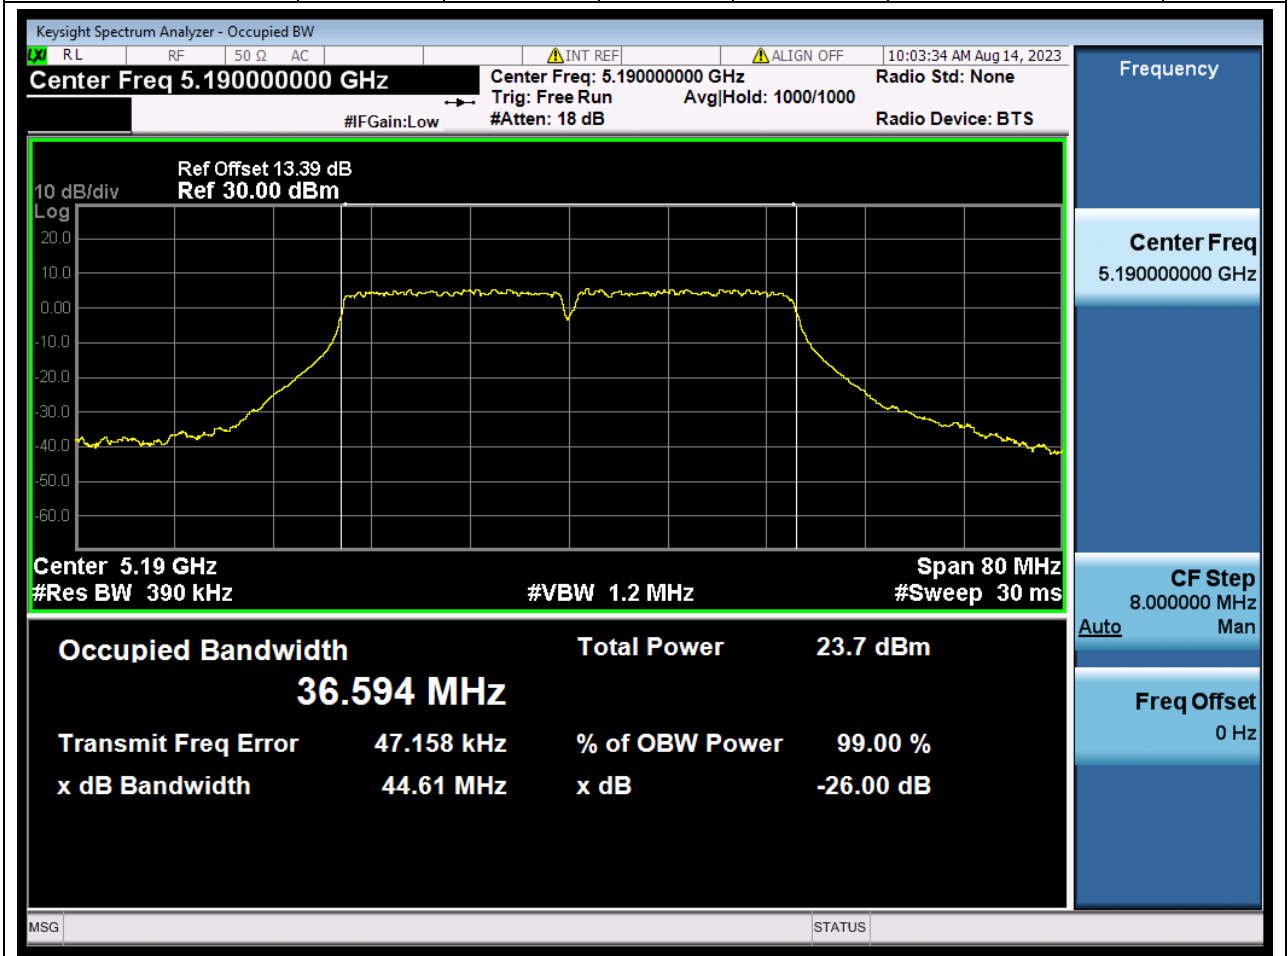

12. 802.11ac_40M_U-NII-1_L

12.1. A.2-26dB Bandwidth(SC-TJ2370069-S01)

Center Frequency (MHz)	XdB Down	RBW (MHz)	Detector	Limit (MHz)	XdB BandWidth (MHz)	Verdict
5190	26	0.39	Peak	0	44.609767	Unknow