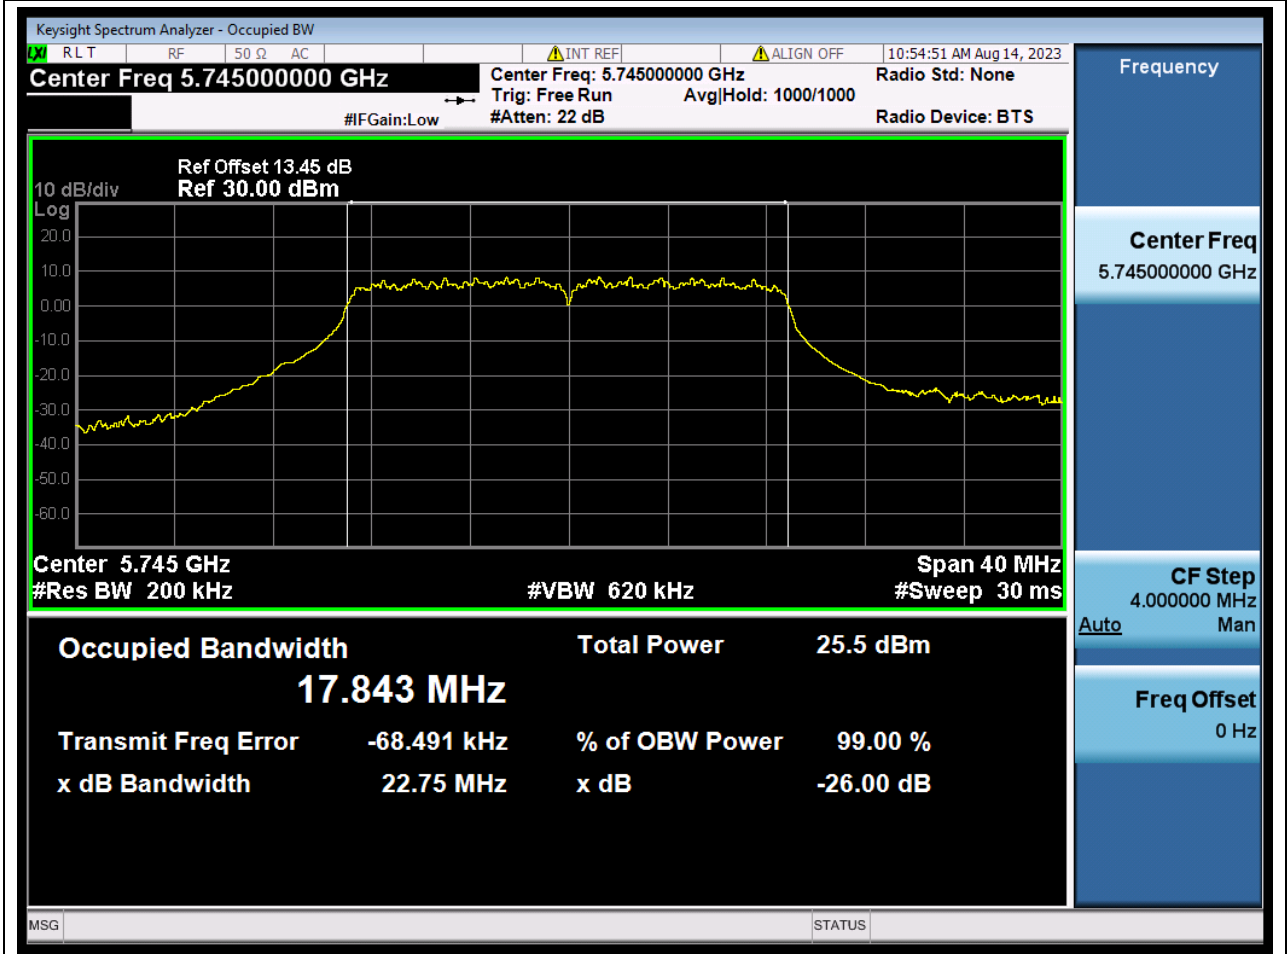

24. 802.11n_20M_U-NII-3_L

24.1. A.2-26dB Bandwidth(SC-TJ2370069-S01)

Center Frequency (MHz)	XdB Down	RBW (MHz)	Detector	Limit (MHz)	XdB BandWidth (MHz)	Verdict
5745	26	0.2	Peak	0	22.752427	Unknow