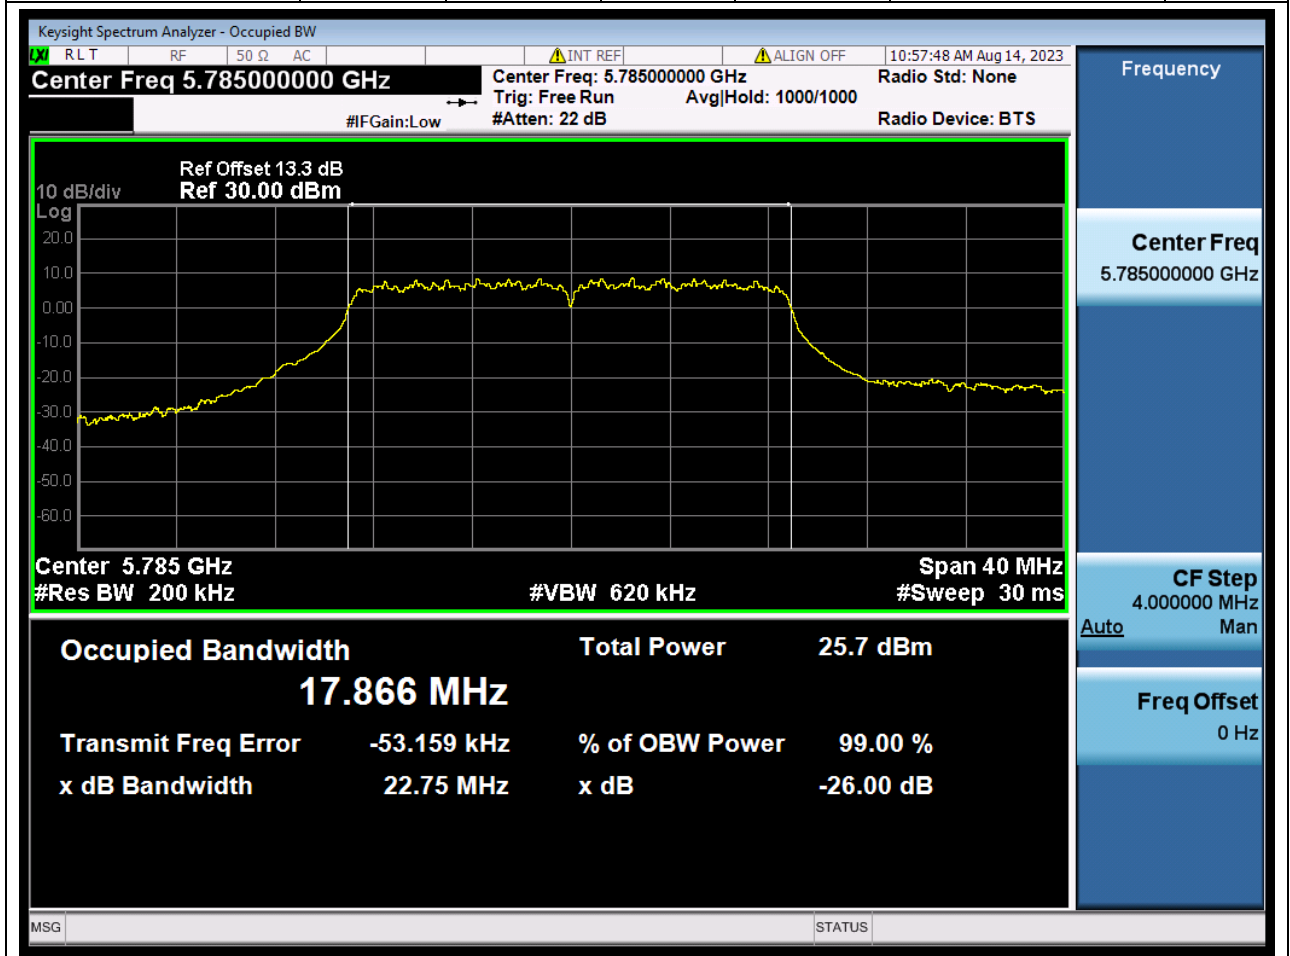

25. 802.11n_20M_U-NII-3_M

25.1. A.2-26dB Bandwidth(SC-TJ2370069-S01)

Center Frequency (MHz)	XdB Down	RBW (MHz)	Detector	Limit (MHz)	XdB BandWidth (MHz)	Verdict
5785	26	0.2	Peak	0	22.753667	Unknow