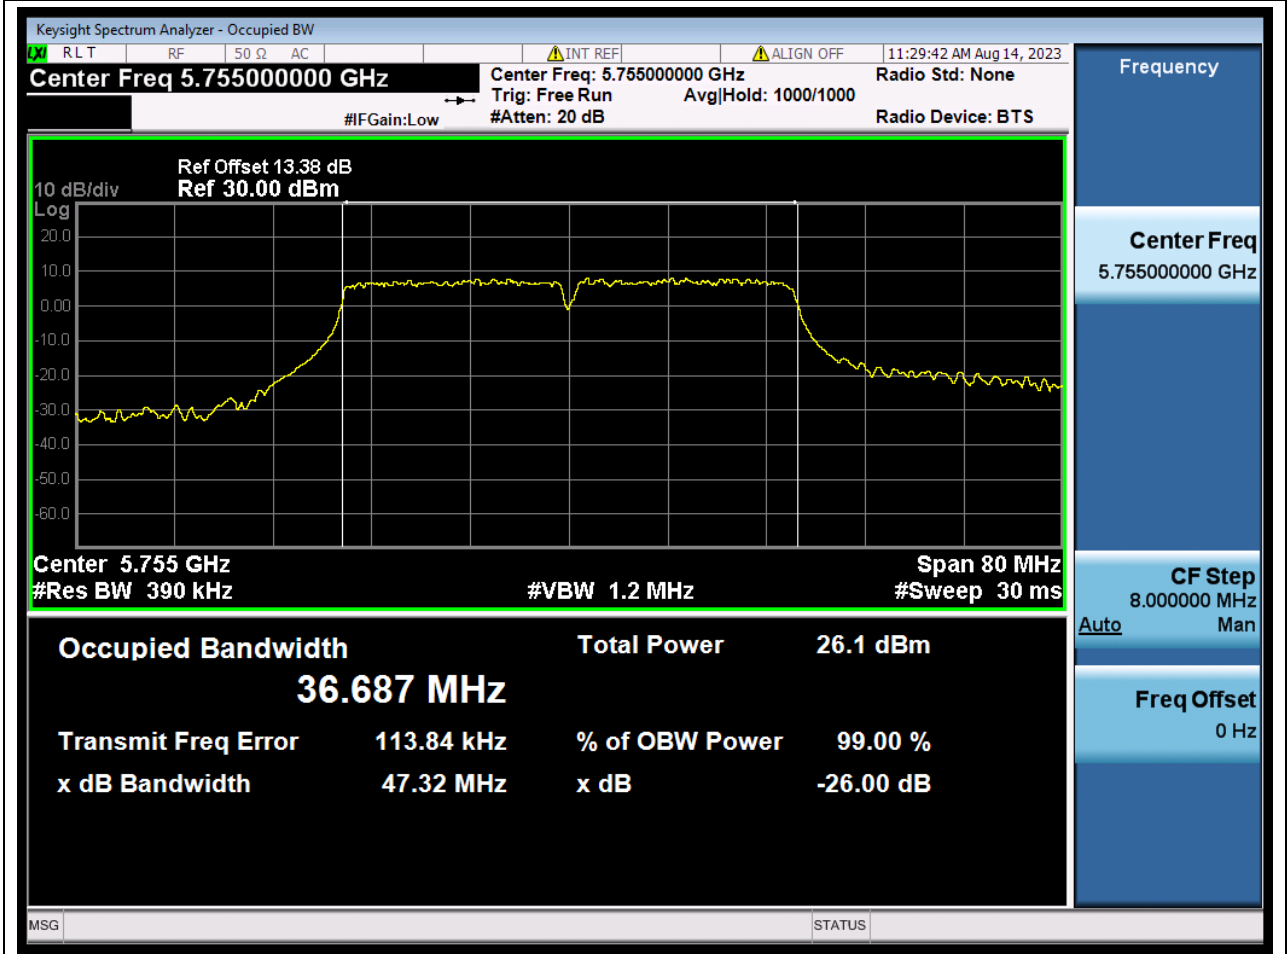

32. 802.11ac_40M_U-NII-3_L

32.1. A.2-26dB Bandwidth(SC-TJ2370069-S01)

Center Frequency (MHz)	XdB Down	RBW (MHz)	Detector	Limit (MHz)	XdB BandWidth (MHz)	Verdict
5755	26	0.39	Peak	0	47.315128	Unknow