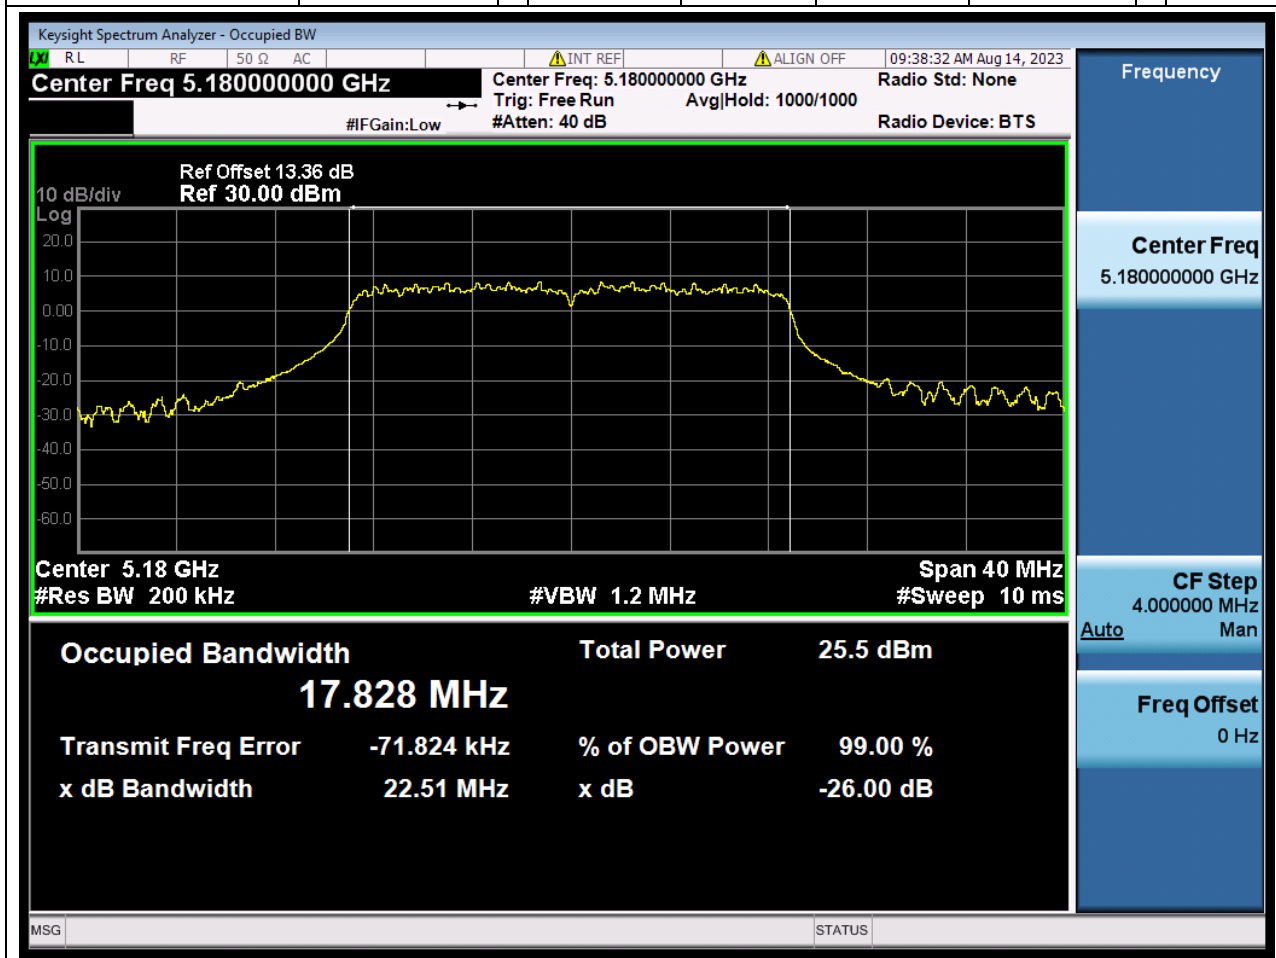

4. 802.11n_20M_U-NII-1_L

4.1. A.2.2-99% Bandwidth(SC-TJ2370069-S01)

Center Frequency (MHz)	OBW Power (%)	RBW (MHz)	Detector	Limit (MHz)	OBW (MHz)	Verdict
5180	99	0.2	Peak	0	17.828227	Unknown