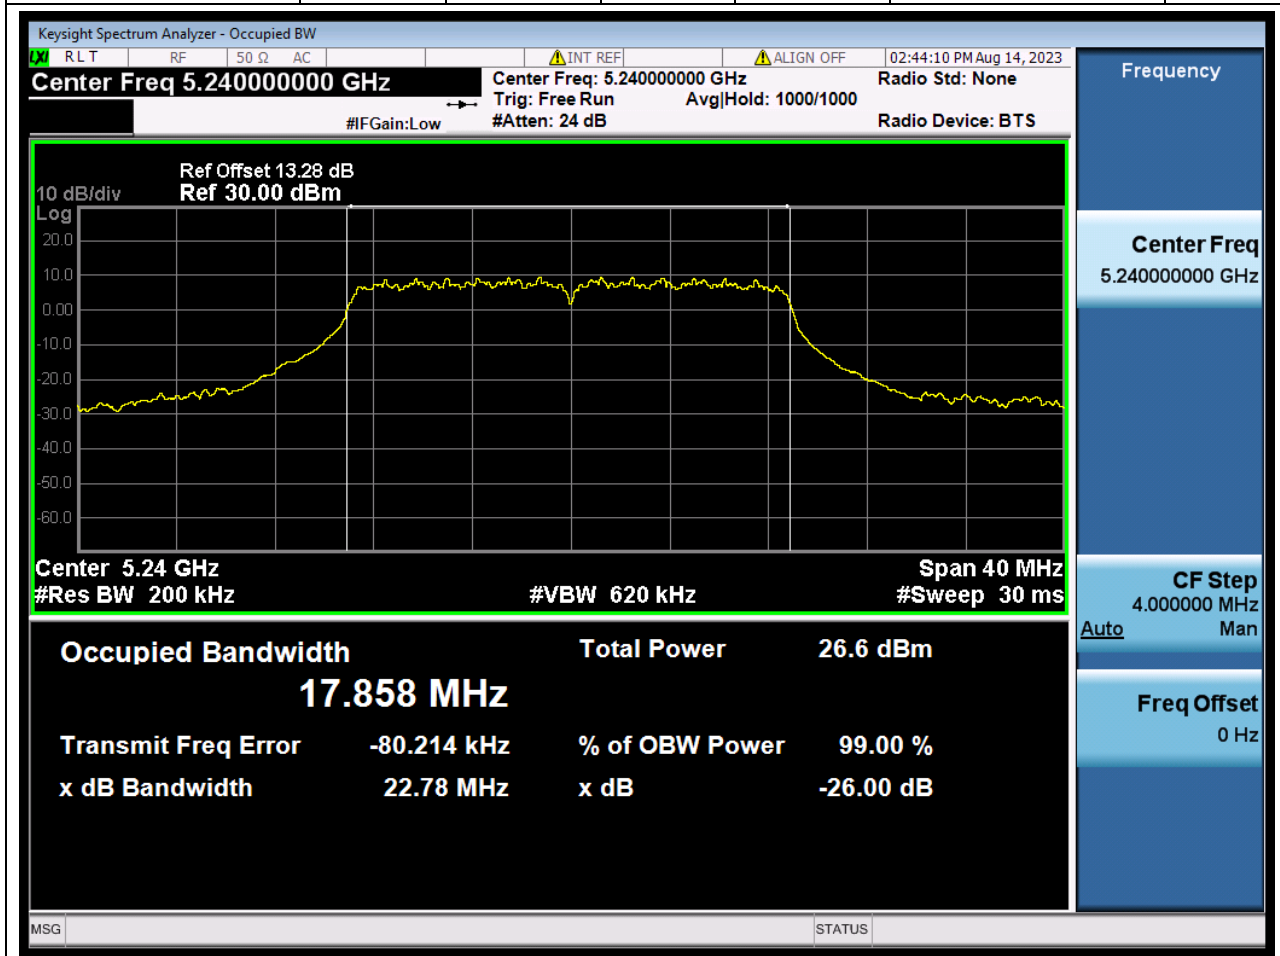

6. 802.11n_20M_U-NII-1_H

6.1. A.2-26dB Bandwidth(SC-TJ2370069-S01)

Center Frequency (MHz)	XdB Down	RBW (MHz)	Detector	Limit (MHz)	XdB BandWidth (MHz)	Verdict
5240	26	0.2	Peak	0	22.780017	Unknow