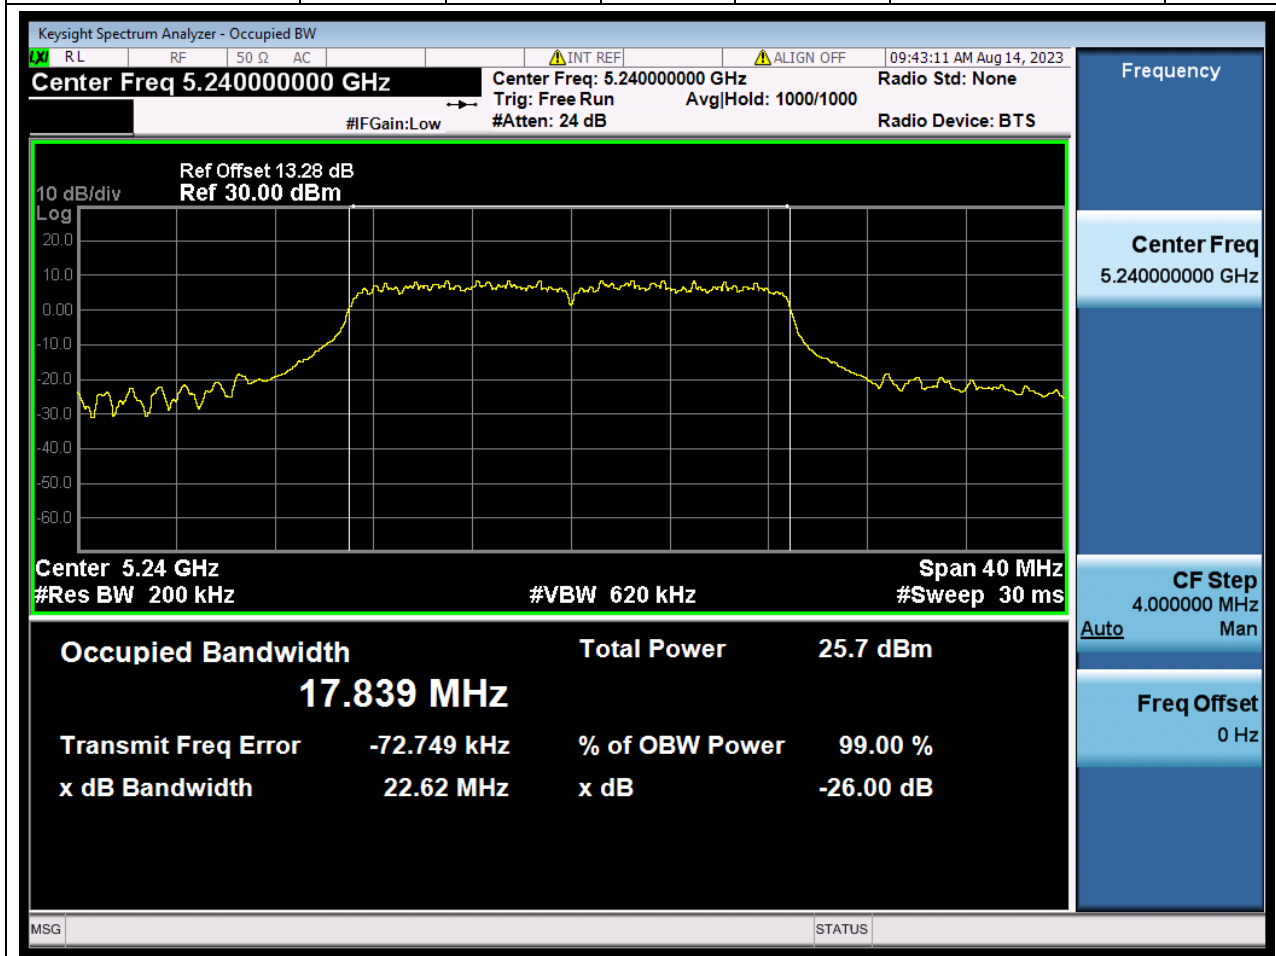

6. 802.11n_20M_U-NII-1_H

6.1. A.2-26dB Bandwidth(SC-TJ2370069-S01)

Center Frequency (MHz)	XdB Down	RBW (MHz)	Detector	Limit (MHz)	XdB BandWidth (MHz)	Verdict
5240	26	0.2	Peak	0	22.620855	Unknow