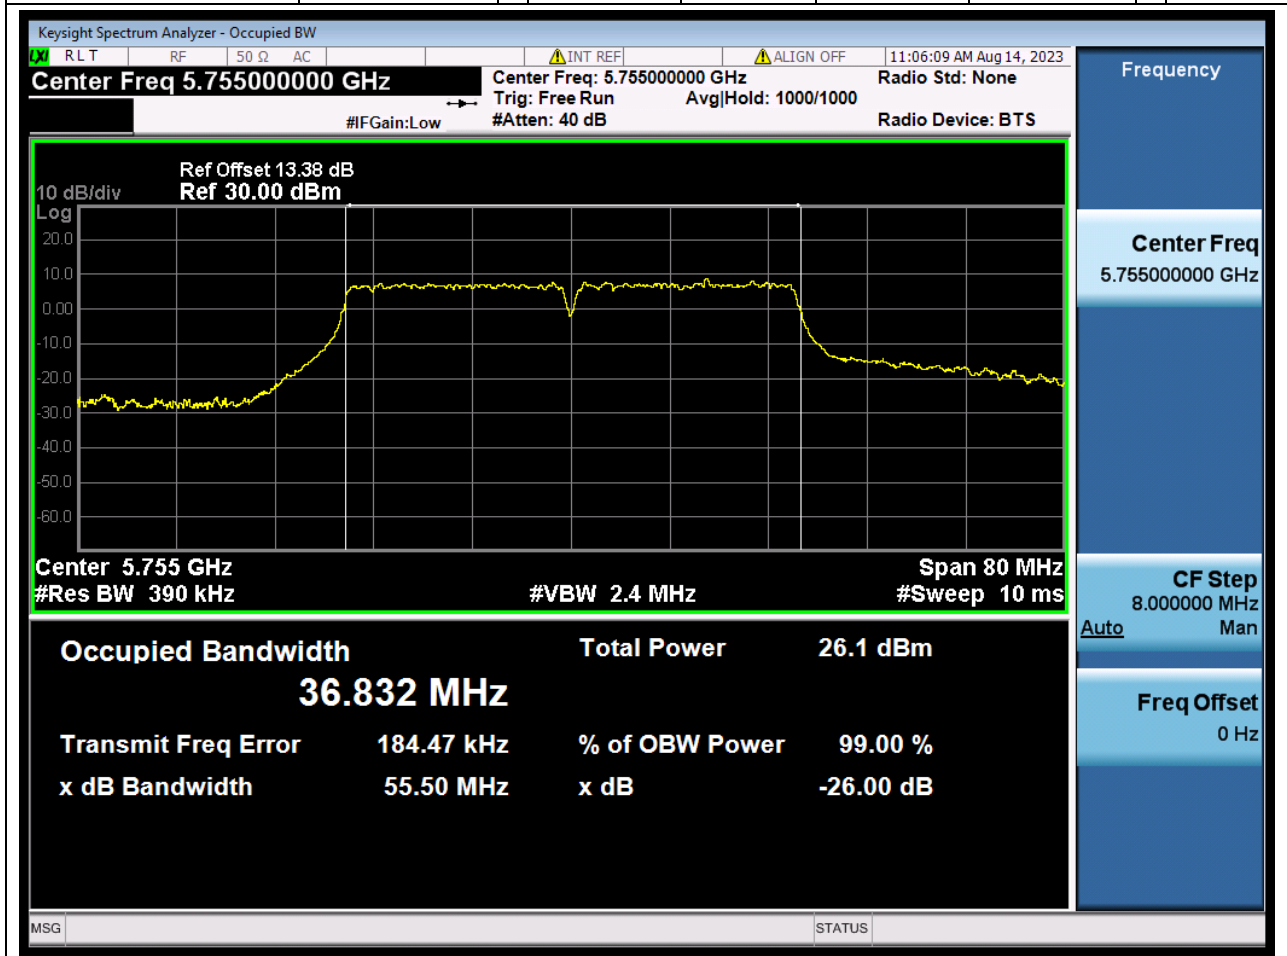

27. 802.11n_40M_U-NII-3_L

27.1. A.2.2-99% Bandwidth(SC-TJ2370069-S01)

Center Frequency (MHz)	OBW Power (%)	RBW (MHz)	Detector	Limit (MHz)	OBW (MHz)	Verdict
5755	99	0.39	Peak	0	36.831908	Unknown