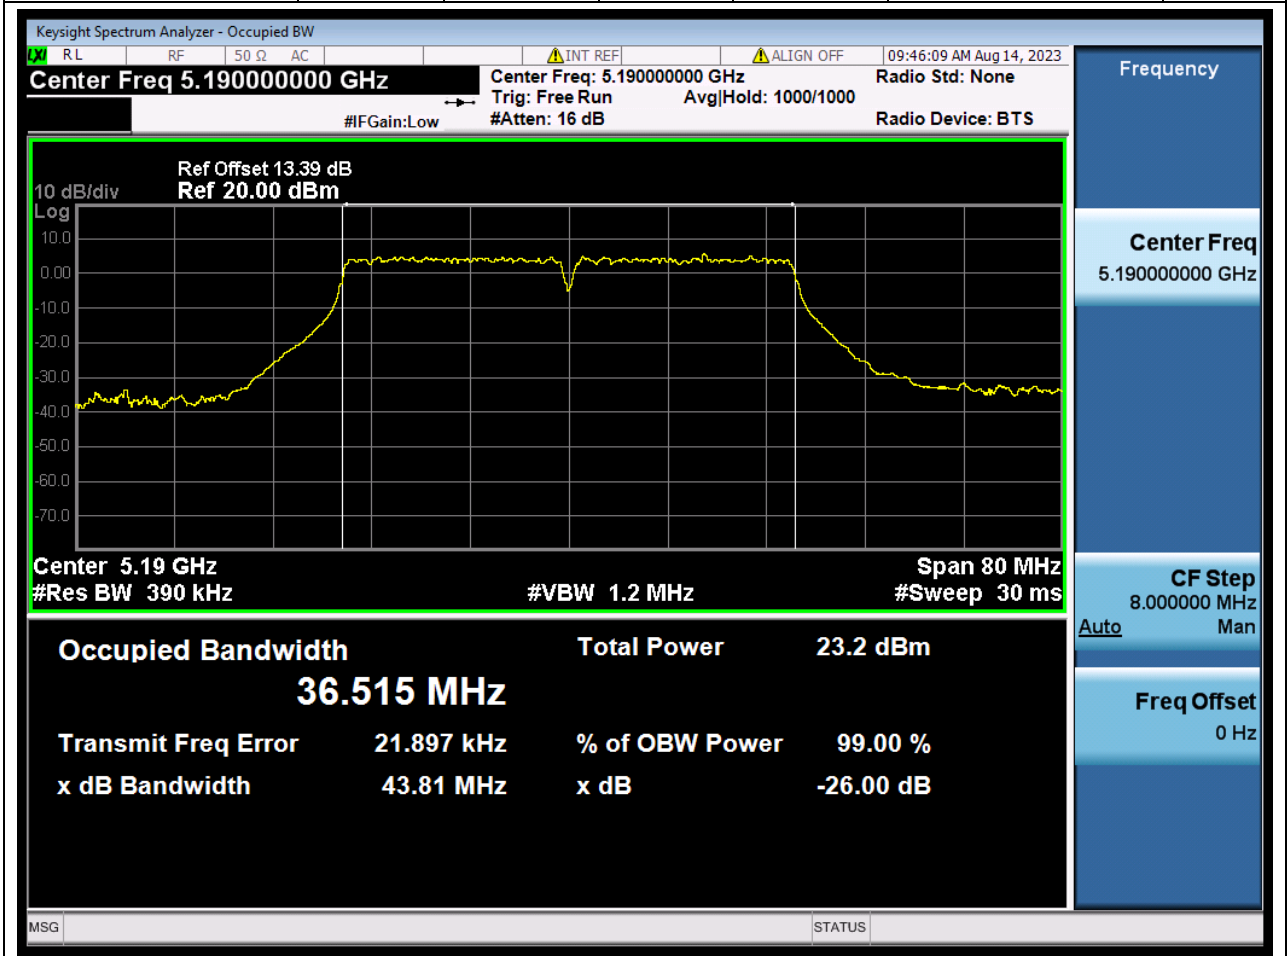

7. 802.11n_40M_U-NII-1_L

7.1. A.2-26dB Bandwidth(SC-TJ2370069-S01)

Center Frequency (MHz)	XdB Down	RBW (MHz)	Detector	Limit (MHz)	XdB BandWidth (MHz)	Verdict
5190	26	0.39	Peak	0	43.814801	Unknow