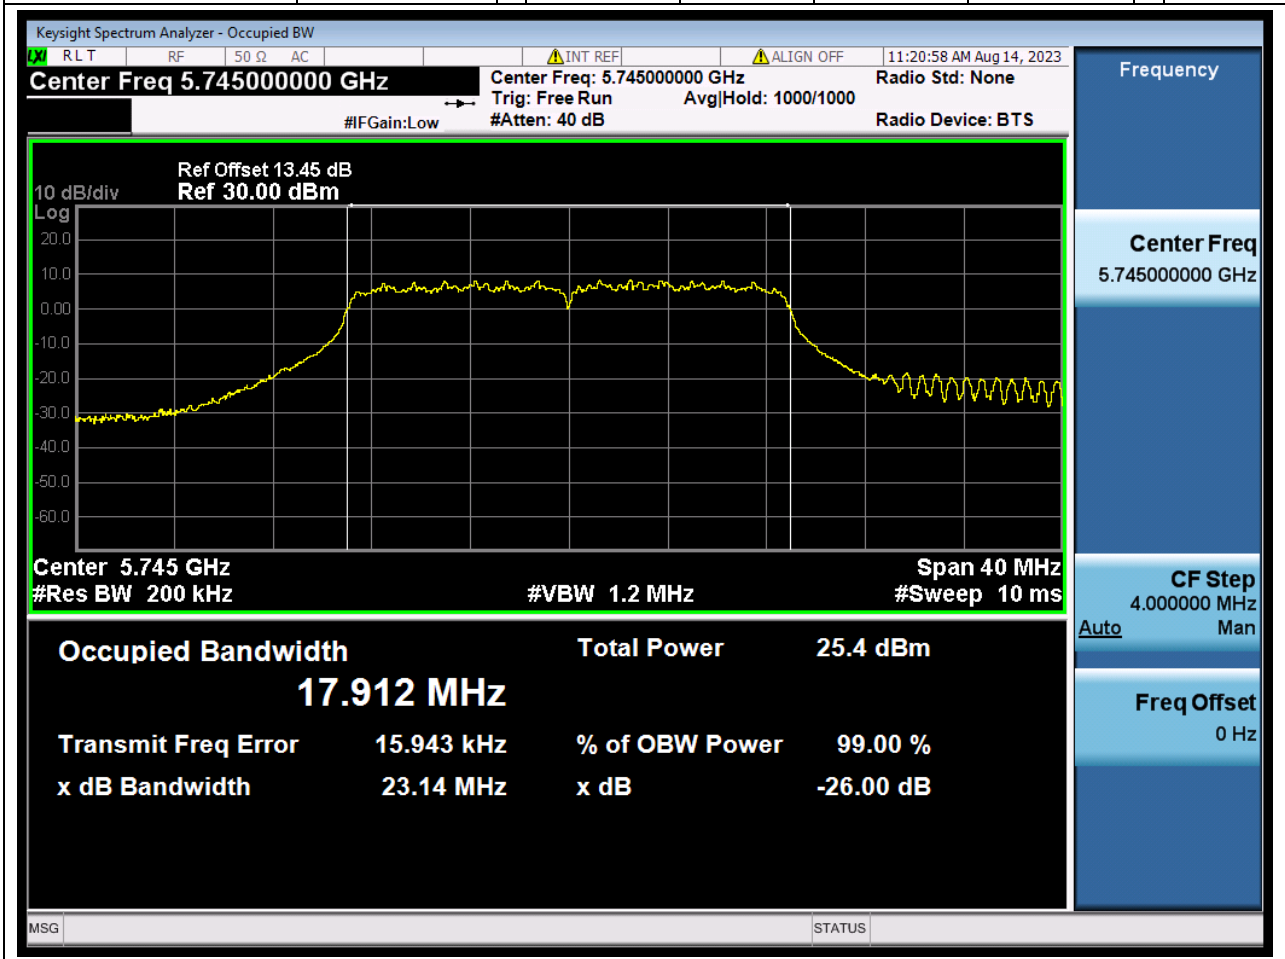

29. 802.11ac_20M_U-NII-3_L

29.1. A.2.2-99% Bandwidth(SC-TJ2370069-S01)

Center Frequency (MHz)	OBW Power (%)	RBW (MHz)	Detector	Limit (MHz)	OBW (MHz)	Verdict
5745	99	0.2	Peak	0	17.911655	Unknown