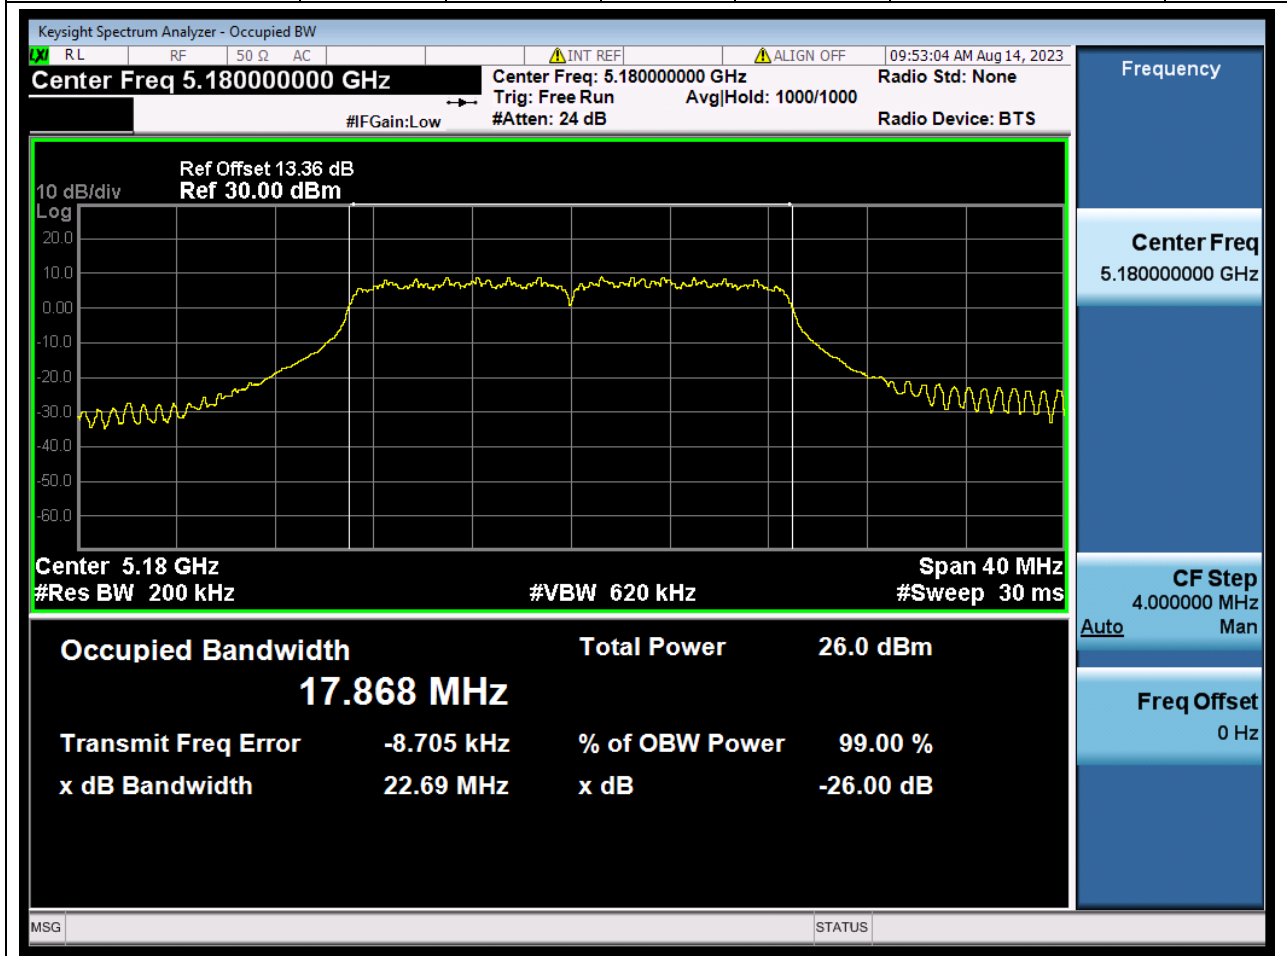

9. 802.11ac_20M_U-NII-1_L

9.1. A.2-26dB Bandwidth(SC-TJ2370069-S01)

Center Frequency (MHz)	XdB Down	RBW (MHz)	Detector	Limit (MHz)	XdB BandWidth (MHz)	Verdict
5180	26	0.2	Peak	0	22.692462	Unknow