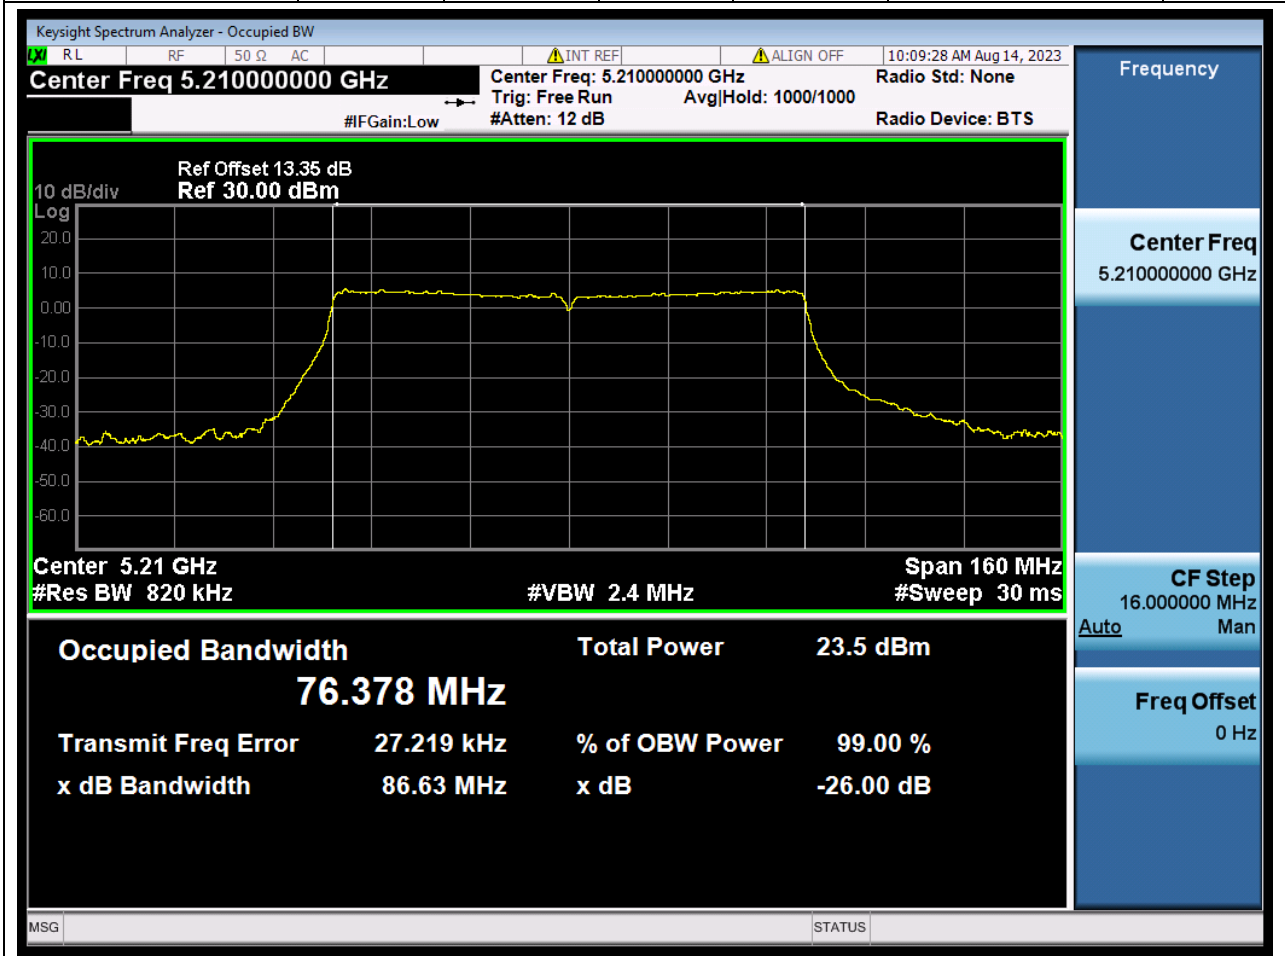

14. 802.11ac_80M_U-NII-1_M

14.1. A.2-26dB Bandwidth(SC-TJ2370069-S01)

Center Frequency (MHz)	XdB Down	RBW (MHz)	Detector	Limit (MHz)	XdB BandWidth (MHz)	Verdict
5210	26	0.82	Peak	0	86.629481	Unknow