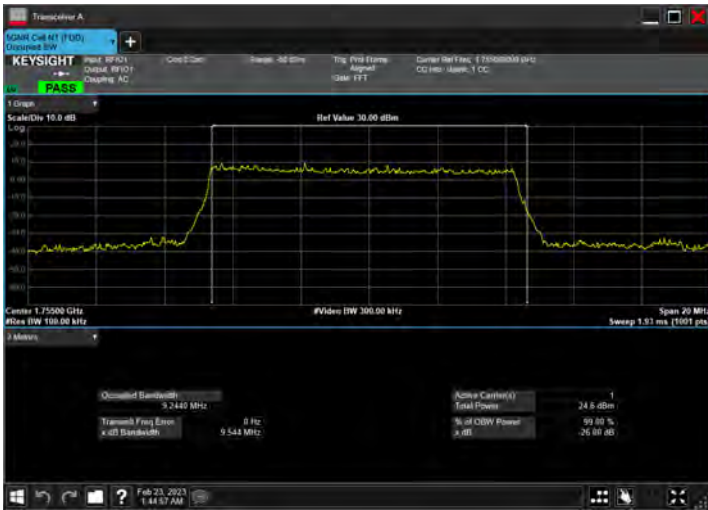

DC_12A_n66A_10MHz|10MHz_15kHz_707.5MHz|1775MHz_ QPSK|CP-OFDM QPSK_RB1@50|RB52@0