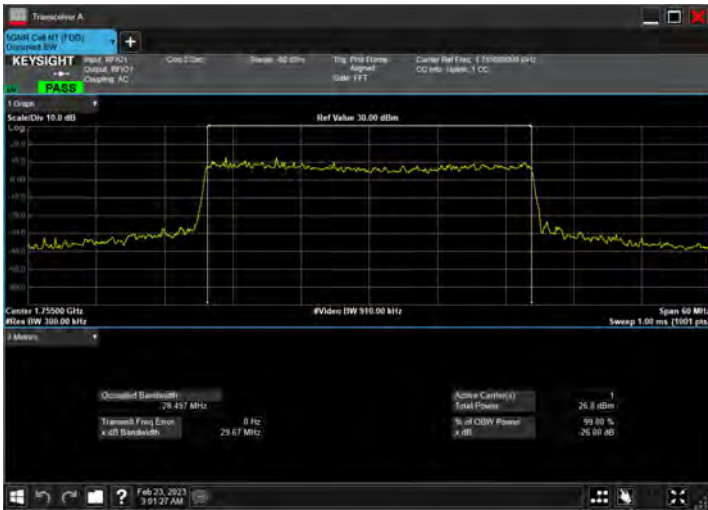

DC_12A_n66A_10MHz|30MHz_15kHz_707.5MHz|1765MHz_ QPSK|CP-OFDM 256 QAM_RB1@50|RB160@0