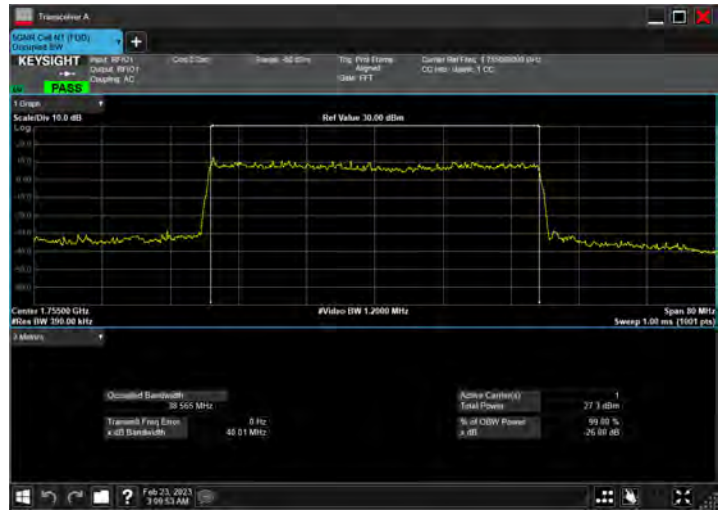

DC_12A_n66A_10MHz|40MHz_15kHz_707.5MHz|1745MHz_ QPSK|DFT-s-OFDM 64 QAM_RB1@50|RB216@0