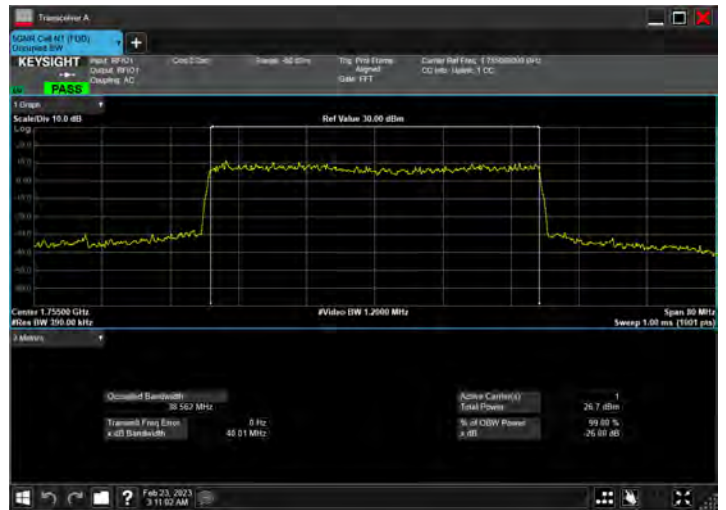

DC_12A_n66A_10MHz|40MHz_15kHz_707.5MHz|1745MHz_ QPSK|CP-OFDM QPSK_RB1@50|RB216@0