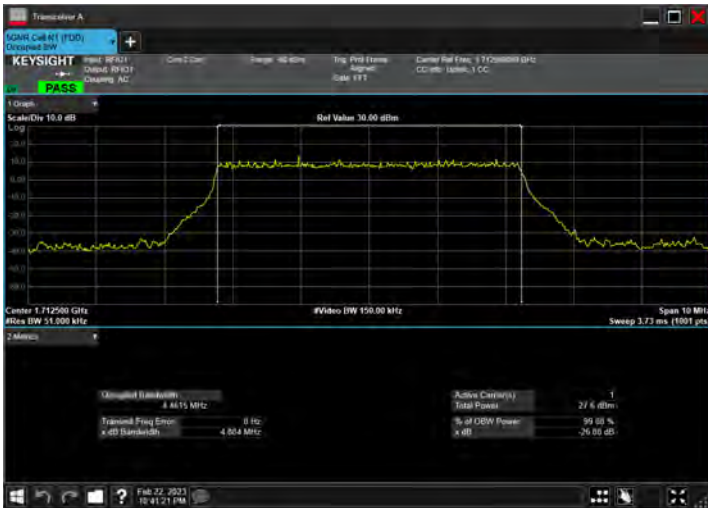

DC_12A_n66A , Normal

DC_12A_n66A_10MHz|5MHz_15kHz_707.5MHz|1712.5MHz_QPSK|DFT-s-OFDM PI/2 BPSK_RB1@50|RB25@0