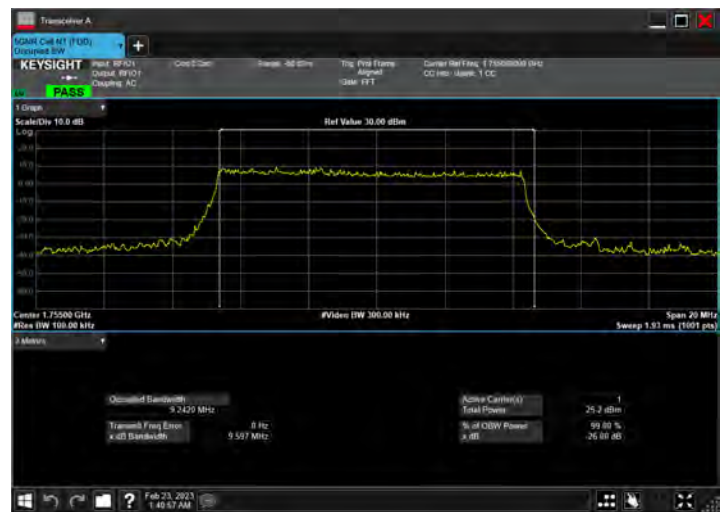

DC_12A_n66A_10MHz|10MHz_15kHz_707.5MHz|1745MHz_ QPSK|CP-OFDM 64 QAM_RB1@50|RB52@0