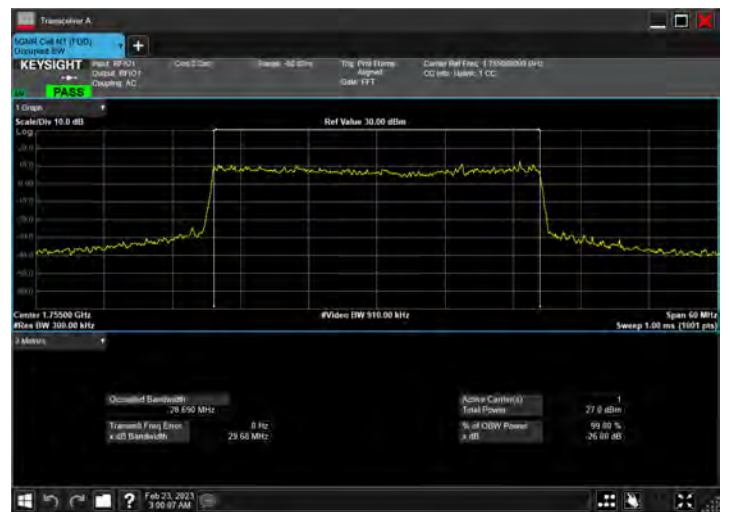

DC_12A_n66A_10MHz|30MHz_15kHz_707.5MHz|1765MHz_ QPSK|CP-OFDM 64 QAM_RB1@50|RB160@0