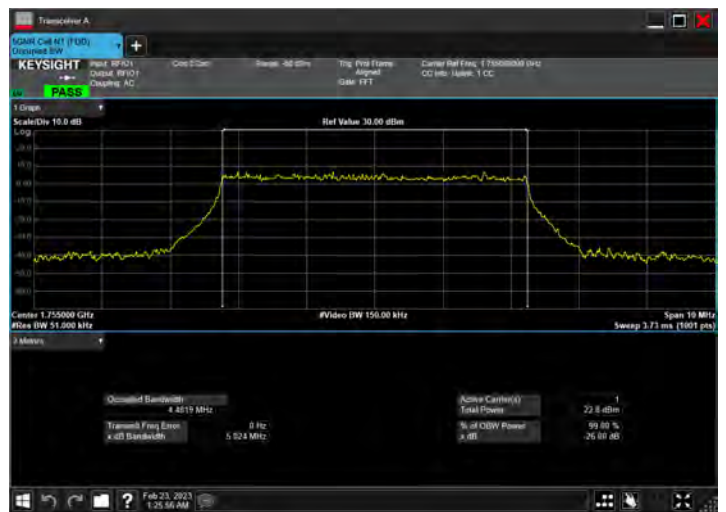

DC_12A_n66A_10MHz|5MHz_15kHz_707.5MHz|1777.5MHz_QPSK|DFT-s-OFDM QPSK_RB1@50|RB25@0