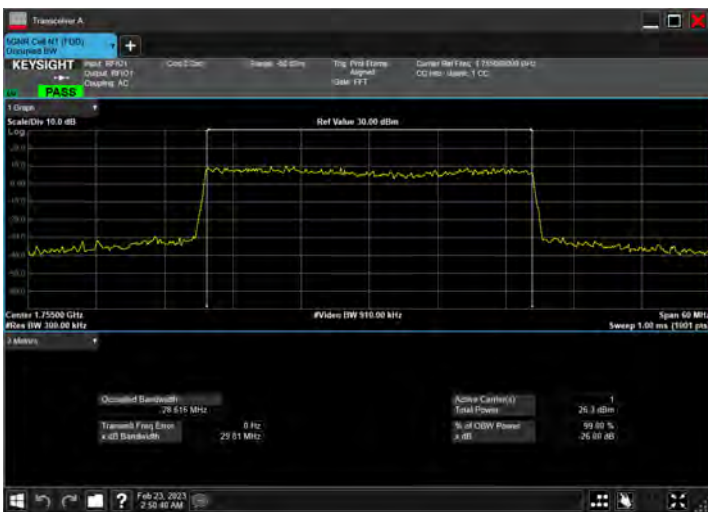

DC_12A_n66A_10MHz|30MHz_15kHz_707.5MHz|1765MHz_
QPSK|DFT-s-OFDM PI/2 BPSK_RB1@50|RB160@0