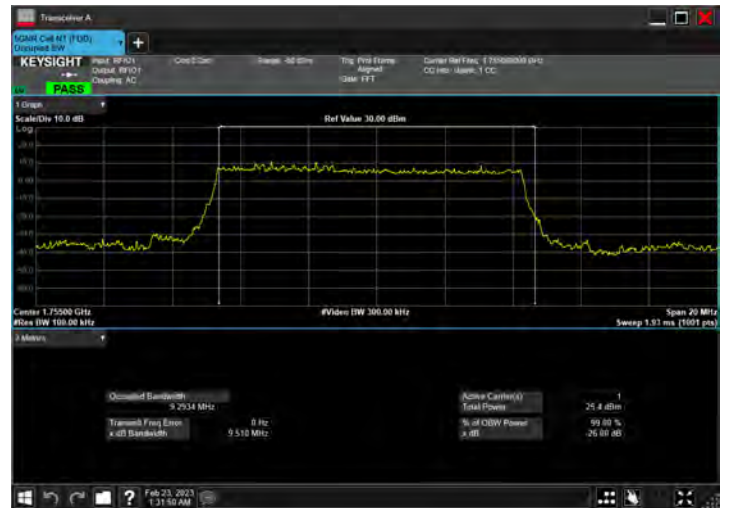

DC_12A_n66A_10MHz|10MHz_15kHz_707.5MHz|1715MHz_QPSK|DFT-s-OFDM 16 QAM_RB1@50|RB50@0