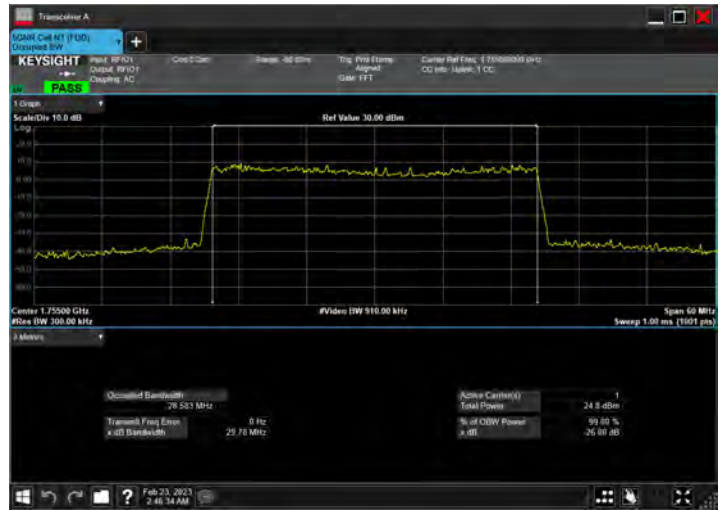

DC_12A_n66A_10MHz|30MHz_15kHz_707.5MHz|1745MHz_QPSK|CP-OFDM 16 QAM_RB1@50|RB160@0