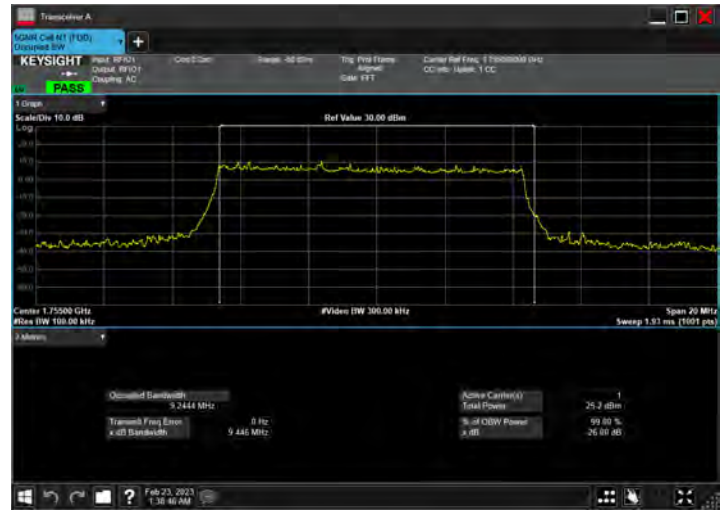

DC_12A_n66A_10MHz|10MHz_15kHz_707.5MHz|1745MHz_QPSK|DFT-s-OFDM 64 QAM_RB1@50|RB50@0