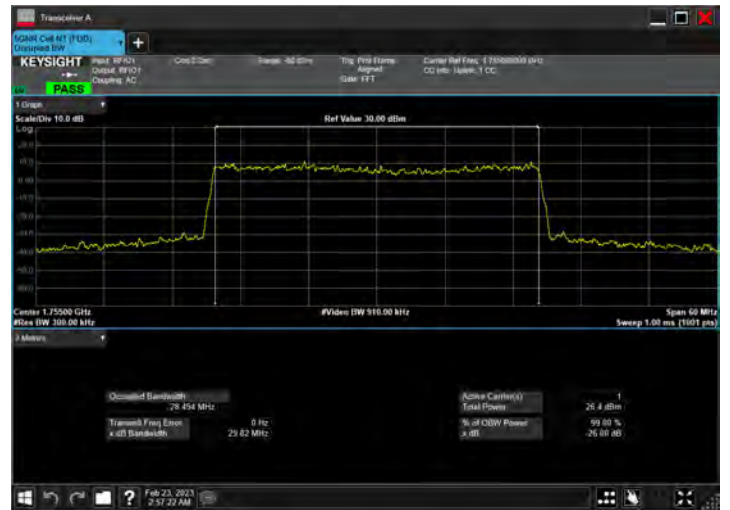

DC_12A_n66A_10MHz|30MHz_15kHz_707.5MHz|1765MHz_
QPSK|CP-OFDM QPSK_RB1@50|RB160@0