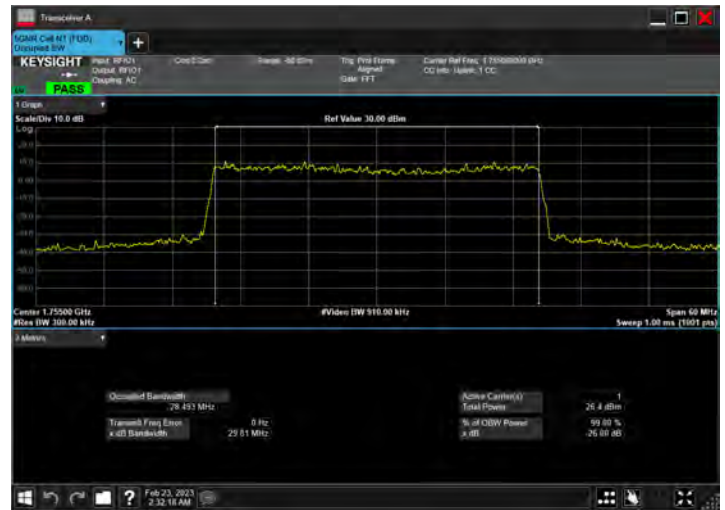

DC_12A_n66A_10MHz|30MHz_15kHz_707.5MHz|1725MHz_
QPSK|CP-OFDM QPSK_RB1@50|RB160@0