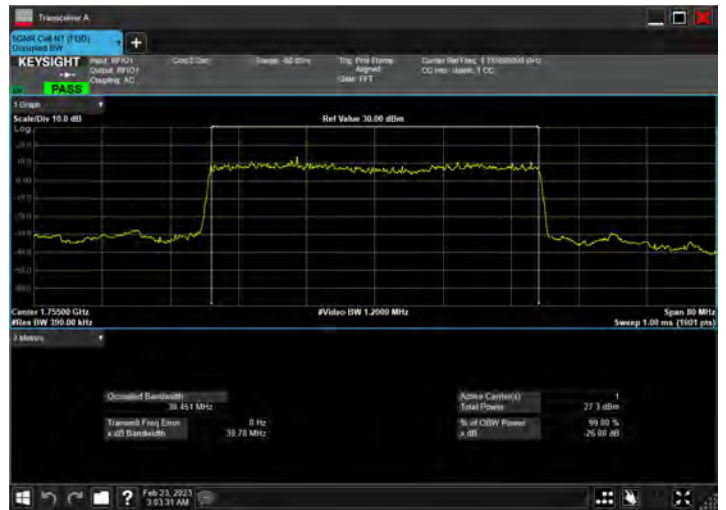

DC_12A_n66A_10MHz|40MHz_15kHz_707.5MHz|1730MHz_ QPSK|DFT-s-OFDM 16 QAM_RB1@50|RB216@0