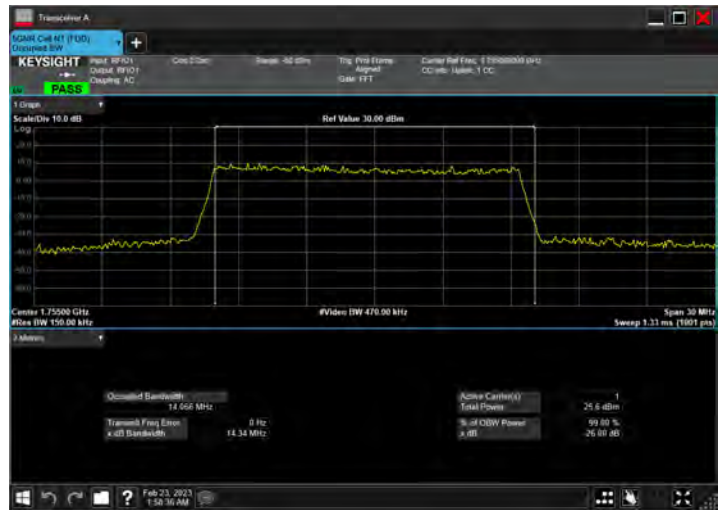

DC_12A_n66A_10MHz|15MHz_15kHz_707.5MHz|1745MHz_QPSK|CP-OFDM 256 QAM_RB1@50|RB79@0