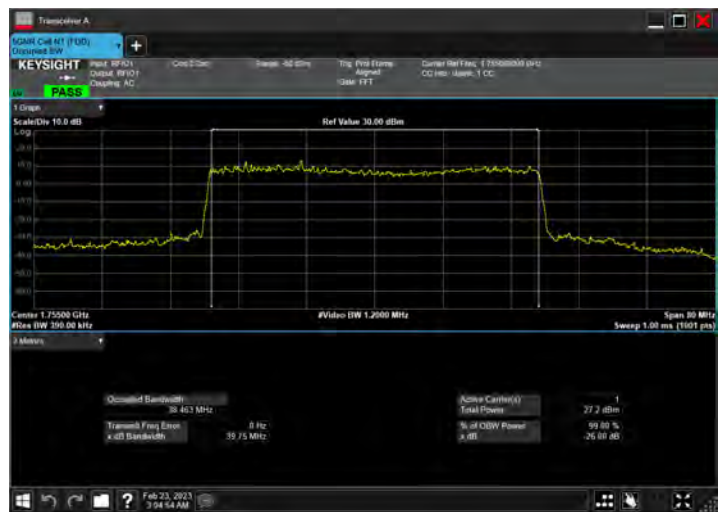

DC_12A_n66A_10MHz|40MHz_15kHz_707.5MHz|1730MHz_ QPSK|DFT-s-OFDM 256 QAM_RB1@50|RB216@0