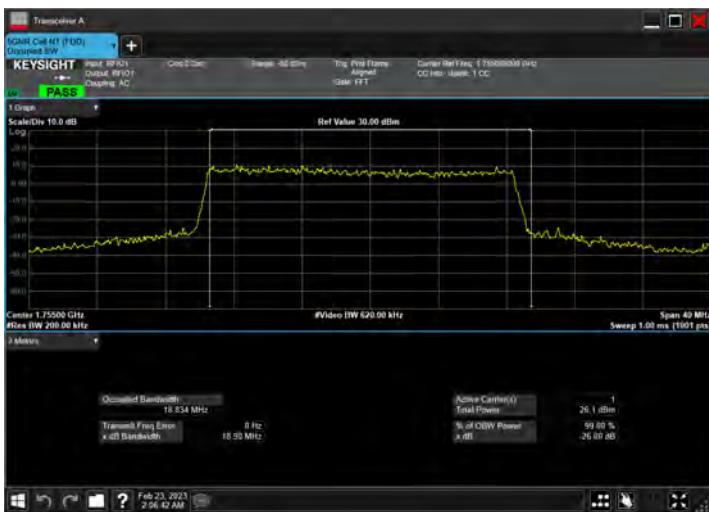

DC_12A_n66A_10MHz|20MHz_15kHz_707.5MHz|1720MHz_ QPSK|DFT-s-OFDM 64 QAM_RB1@50|RB100@0