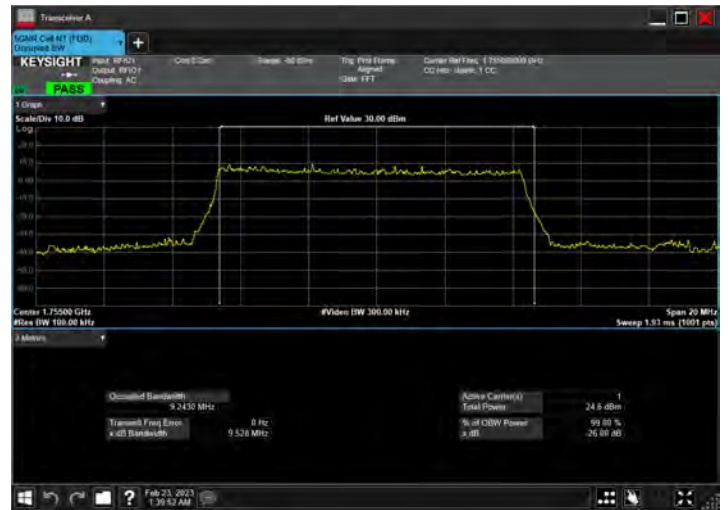

DC_12A_n66A_10MHz|10MHz_15kHz_707.5MHz|1745MHz_QPSK|CP-OFDM QPSK_RB1@50|RB52@0