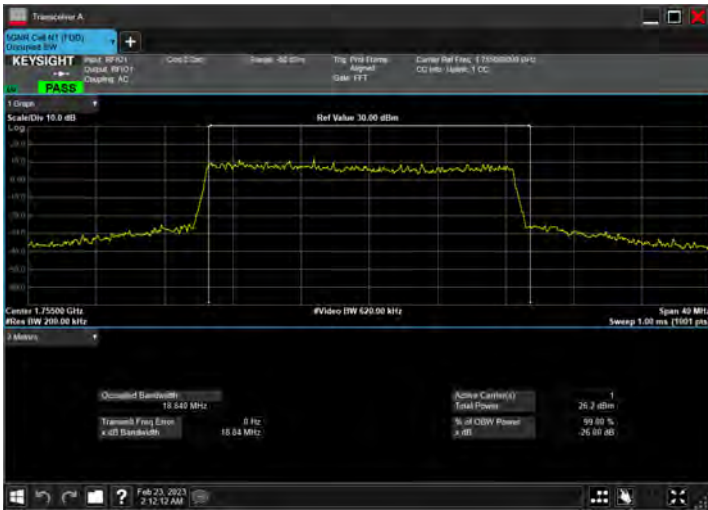

DC_12A_n66A_10MHz|20MHz_15kHz_707.5MHz|1745MHz_QPSK|DFT-s-OFDM 16 QAM_RB1@50|RB100@0