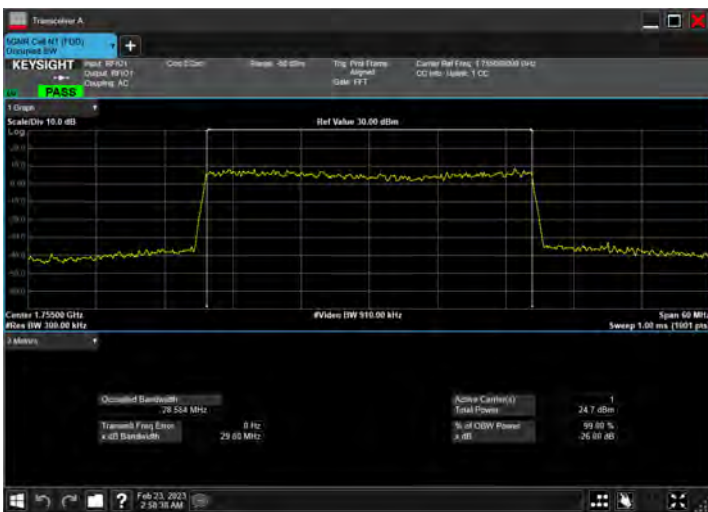

DC_12A_n66A_10MHz|30MHz_15kHz_707.5MHz|1765MHz_ QPSK|CP-OFDM 16 QAM_RB1@50|RB160@0