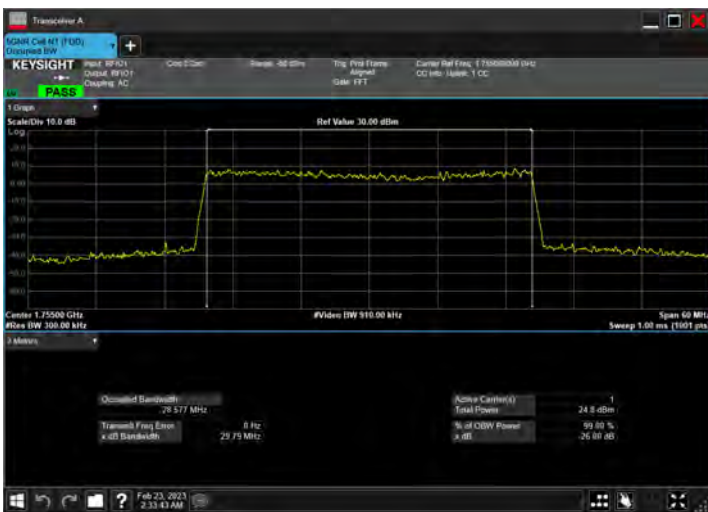

DC_12A_n66A_10MHz|30MHz_15kHz_707.5MHz|1725MHz_ QPSK|CP-OFDM 16 QAM_RB1@50|RB160@0