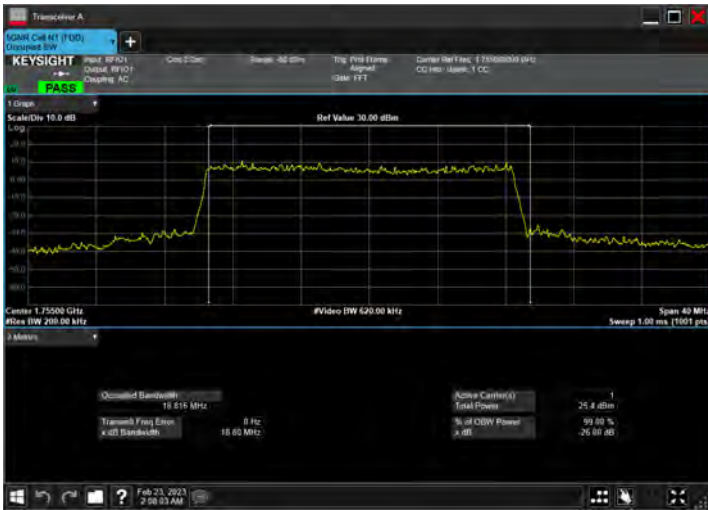

DC_12A_n66A_10MHz|20MHz_15kHz_707.5MHz|1720MHz_ QPSK|CP-OFDM QPSK_RB1@50|RB106@0