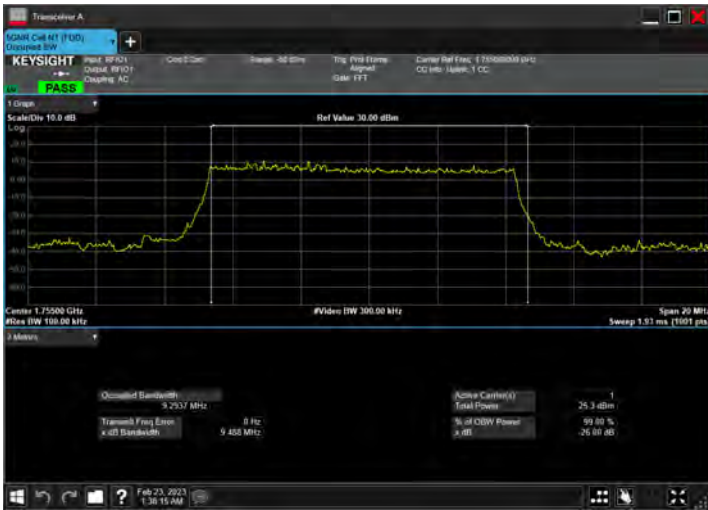

DC_12A_n66A_10MHz|10MHz_15kHz_707.5MHz|1745MHz_QPSK|DFT-s-OFDM 16 QAM_RB1@50|RB50@0