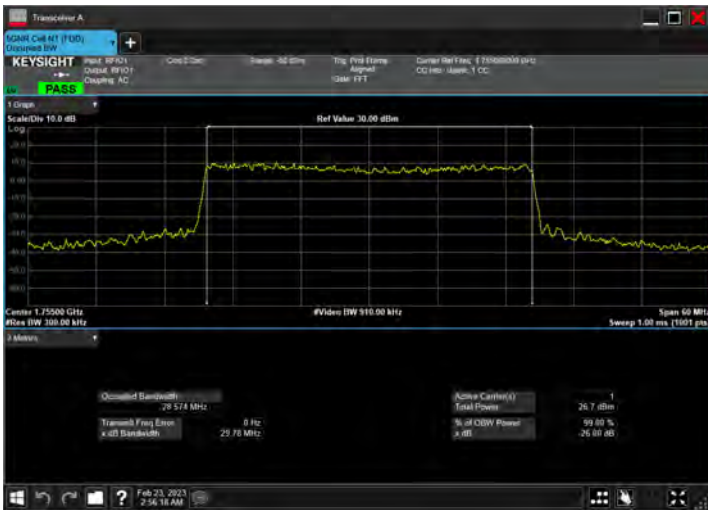

DC_12A_n66A_10MHz|30MHz_15kHz_707.5MHz|1765MHz_
QPSK|DFT-s-OFDM 256 QAM_RB1@50|RB160@0