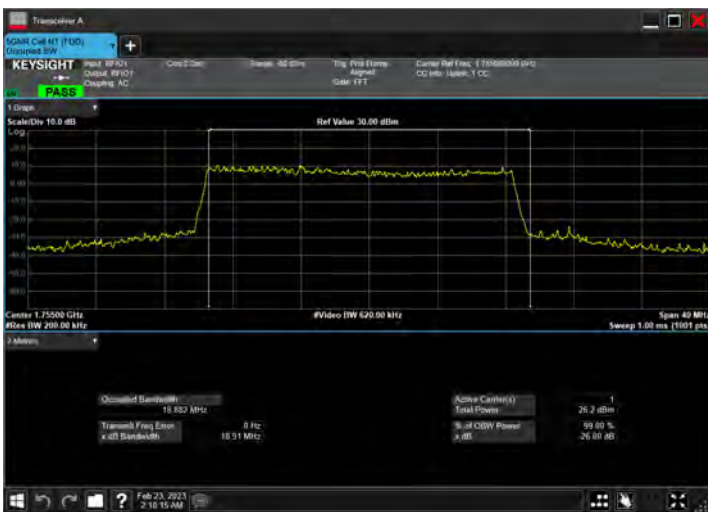

DC_12A_n66A_10MHz|20MHz_15kHz_707.5MHz|1770MHz_QPSK|DFT-s-OFDM 64 QAM_RB1@50|RB100@0