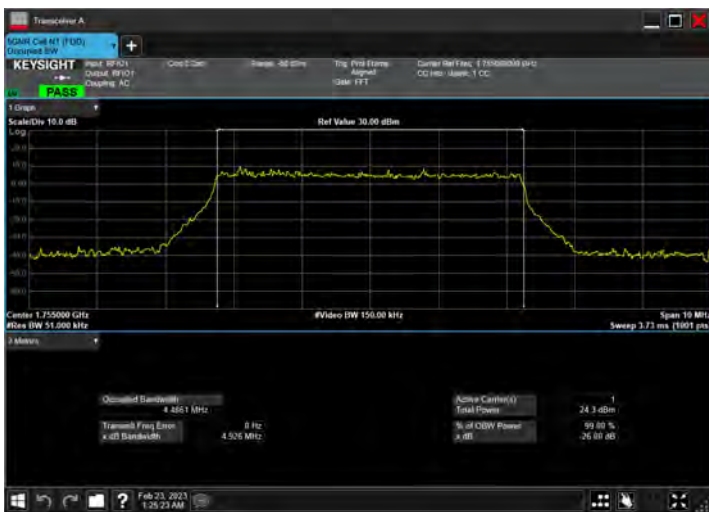

DC_12A_n66A_10MHz|5MHz_15kHz_707.5MHz|1777.5MHz_QPSK|DFT-s-OFDM PI/2 BPSK_RB1@50|RB25@0