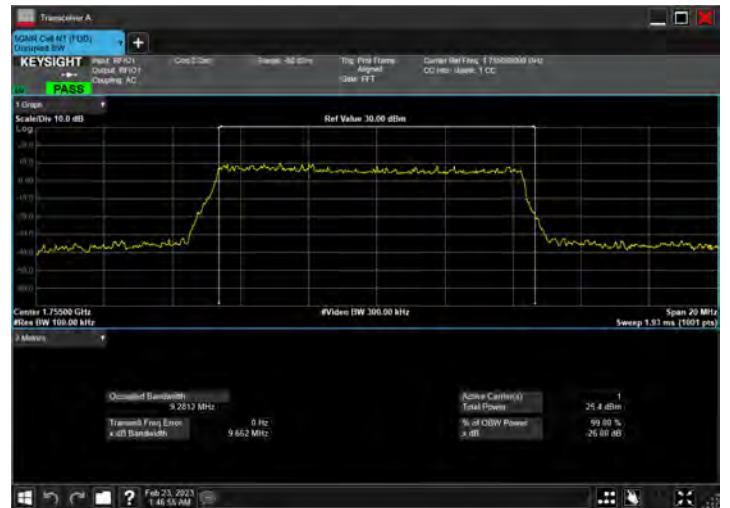

DC_12A_n66A_10MHz|10MHz_15kHz_707.5MHz|1775MHz_ QPSK|CP-OFDM 256 QAM_RB1@50|RB52@0