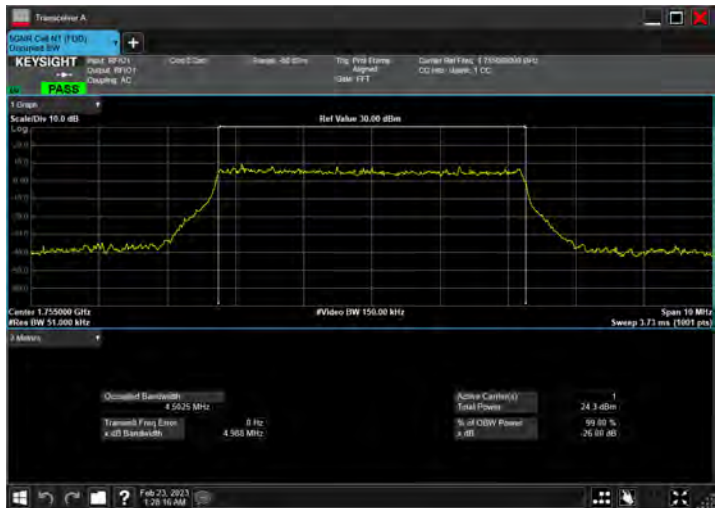

DC_12A_n66A_10MHz|5MHz_15kHz_707.5MHz|1777.5MHz_QPSK|CP-OFDM QPSK_RB1@50|RB25@0