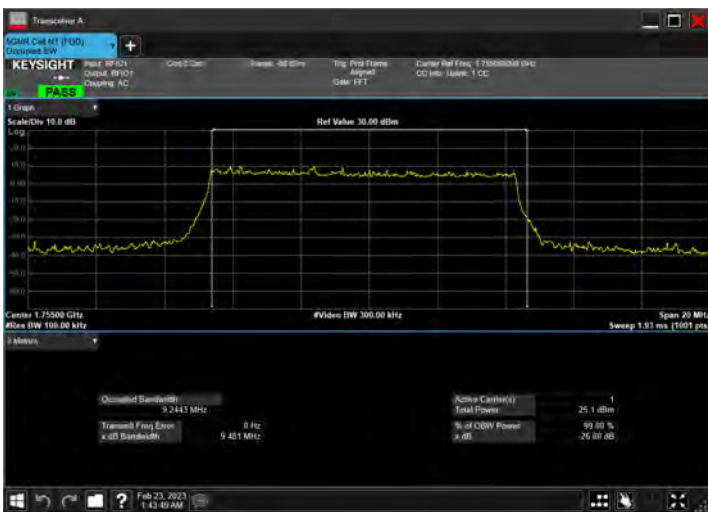

DC_12A_n66A_10MHz|10MHz_15kHz_707.5MHz|1775MHz_ QPSK|DFT-s-OFDM 64 QAM_RB1@50|RB50@0