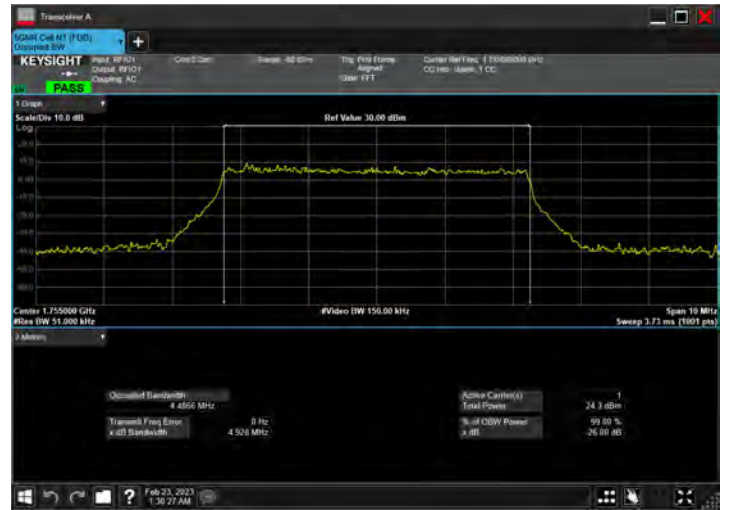

DC_12A_n66A_10MHz|10MHz_15kHz_707.5MHz|1715MHz_QPSK|DFT-s-OFDM PI/2 BPSK_RB1@50|RB50@0