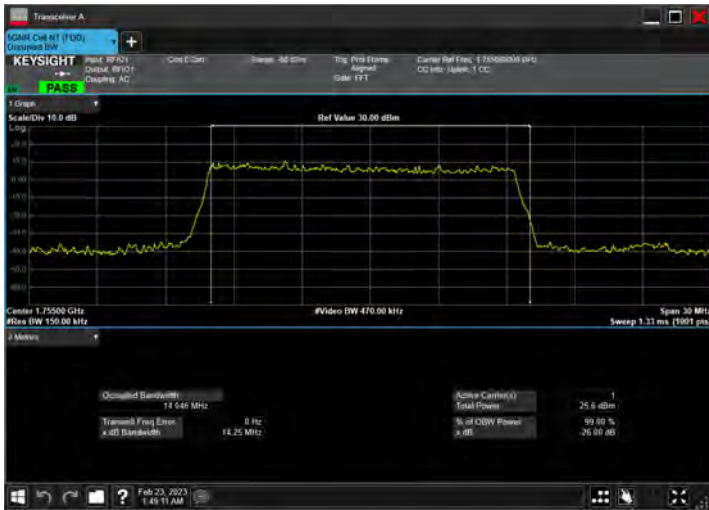

DC_12A_n66A_10MHz|15MHz_15kHz_707.5MHz|1717.5MHz_QPSK|DFT-s-OFDM 16 QAM_RB1@50|RB75@0