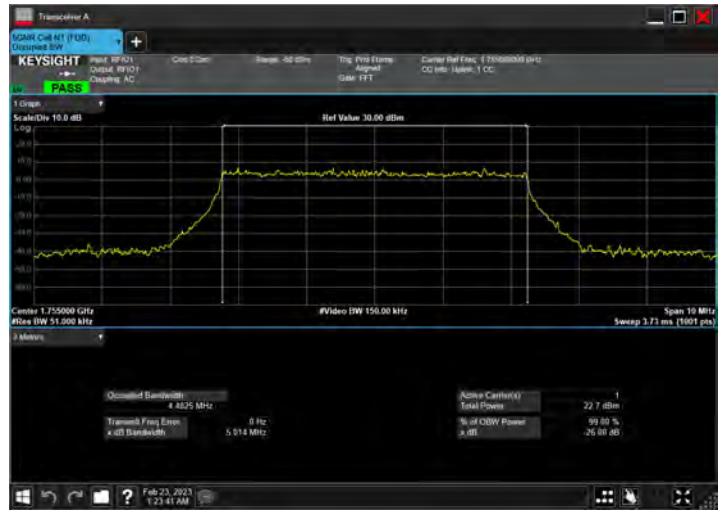

DC_12A_n66A_10MHz|5MHz_15kHz_707.5MHz|1745MHz_Q PSK|CP-OFDM 16 QAM_RB1@50|RB25@0