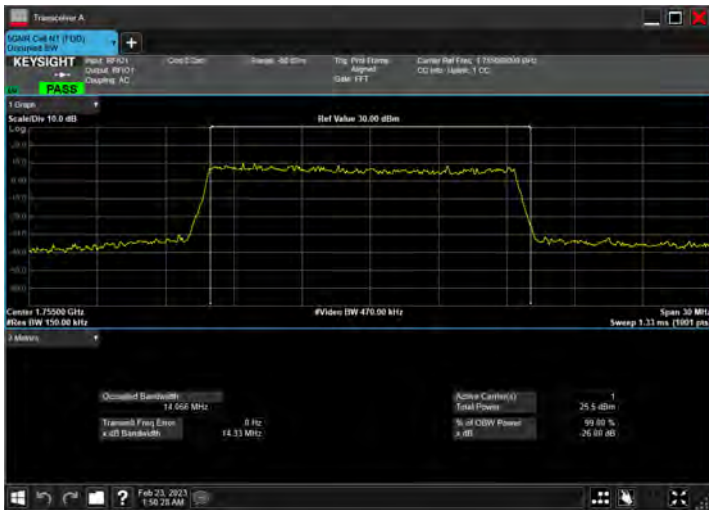

DC_12A_n66A_10MHz|15MHz_15kHz_707.5MHz|1717.5MHz_QPSK|DFT-s-OFDM 256 QAM_RB1@50|RB75@0