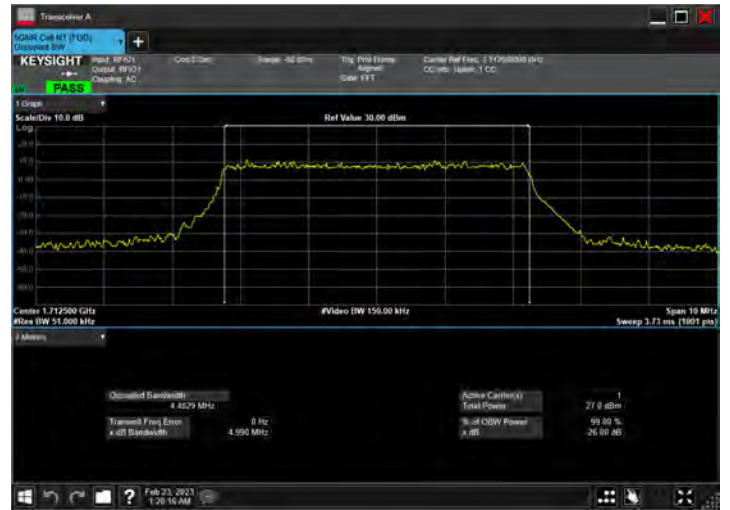

DC_12A_n66A_10MHz|5MHz_15kHz_707.5MHz|1745MHz_QPSK|DFT-s-OFDM PI/2 BPSK_RB1@50|RB25@0