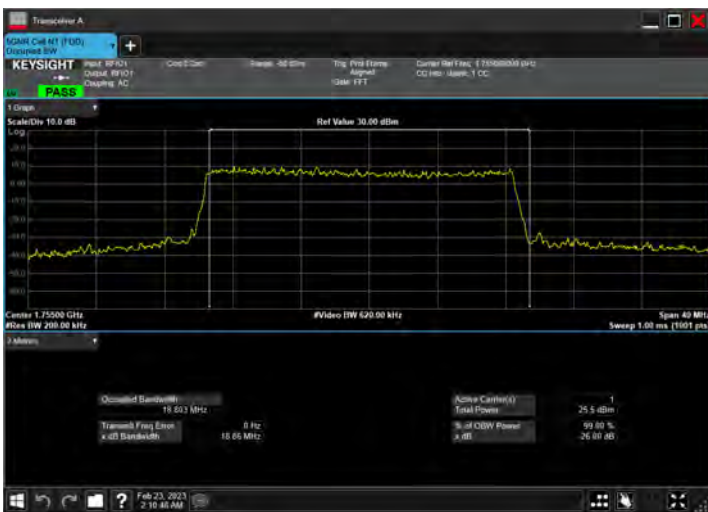

DC_12A_n66A_10MHz|20MHz_15kHz_707.5MHz|1745MHz_QPSK|DFT-s-OFDM PI/2 BPSK_RB1@50|RB100@0