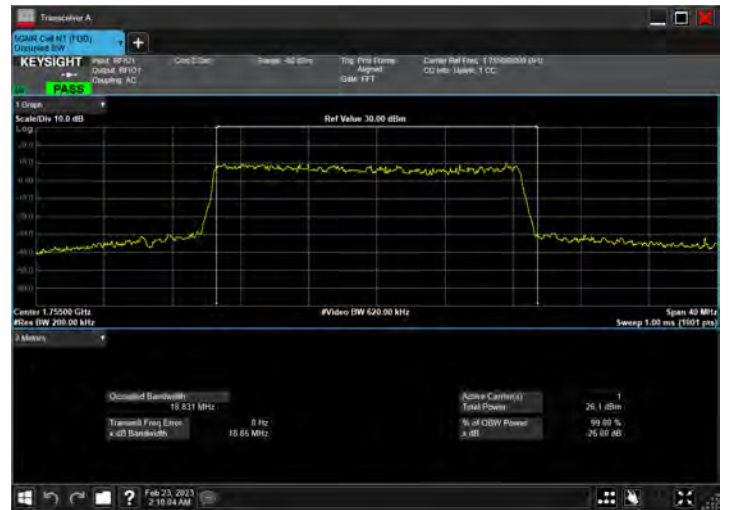

DC_12A_n66A_10MHz|20MHz_15kHz_707.5MHz|1720MHz_ QPSK|CP-OFDM 256 QAM_RB1@50|RB106@0