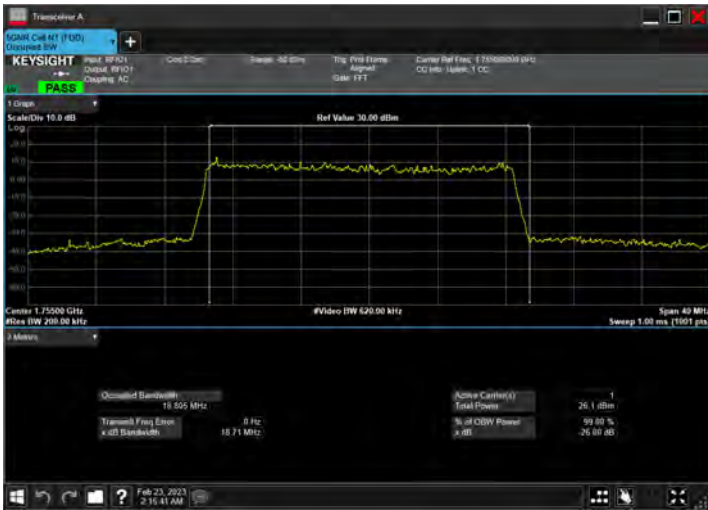

DC_12A_n66A_10MHz|20MHz_15kHz_707.5MHz|1745MHz_ QPSK|CP-OFDM 256 QAM_RB1@50|RB106@0