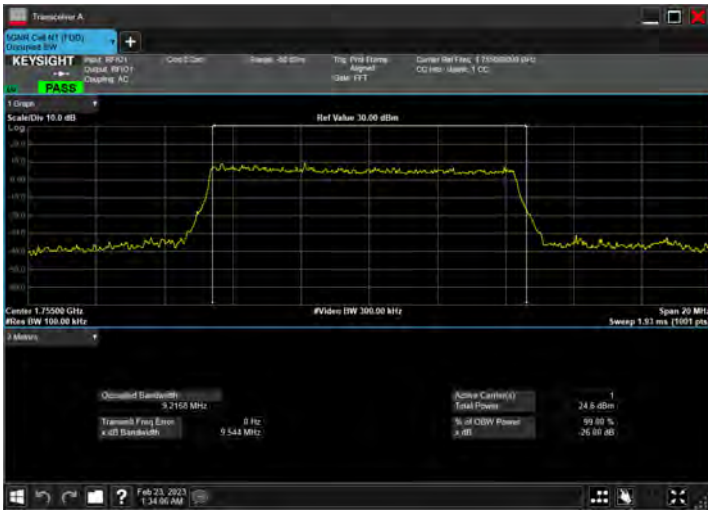

DC_12A_n66A_10MHz|10MHz_15kHz_707.5MHz|1715MHz_QPSK|CP-OFDM QPSK_RB1@50|RB52@0