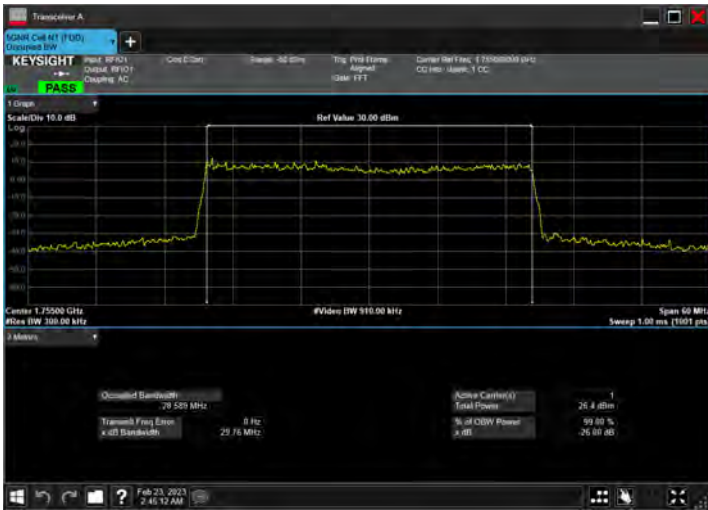

DC_12A_n66A_10MHz|30MHz_15kHz_707.5MHz|1745MHz_QPSK|CP-OFDM QPSK_RB1@50|RB160@0