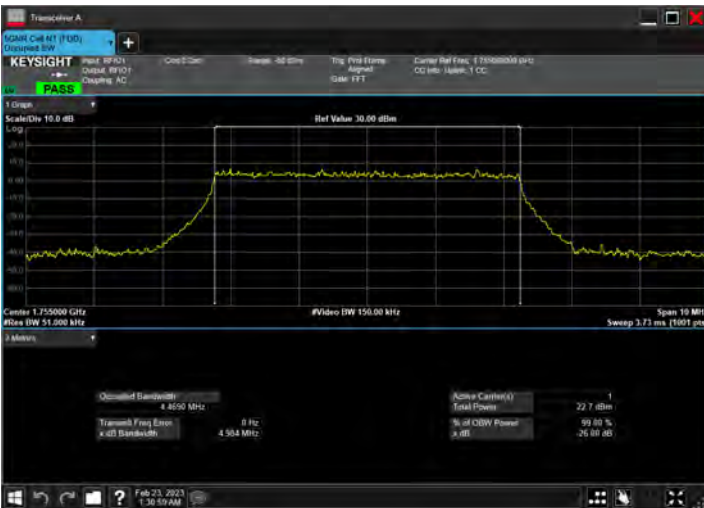

DC_12A_n66A_10MHz|10MHz_15kHz_707.5MHz|1715MHz_QPSK|DFT-s-OFDM QPSK_RB1@50|RB50@0