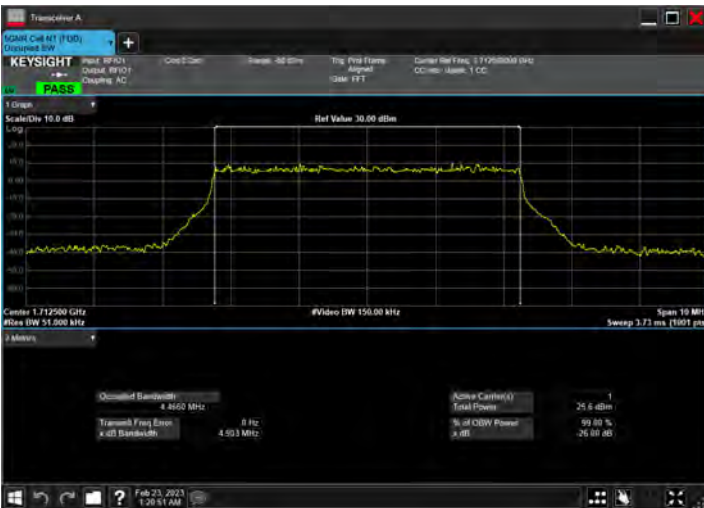

DC_12A_n66A_10MHz|5MHz_15kHz_707.5MHz|1745MHz_QPSK|DFT-s-OFDM QPSK_RB1@50|RB25@0