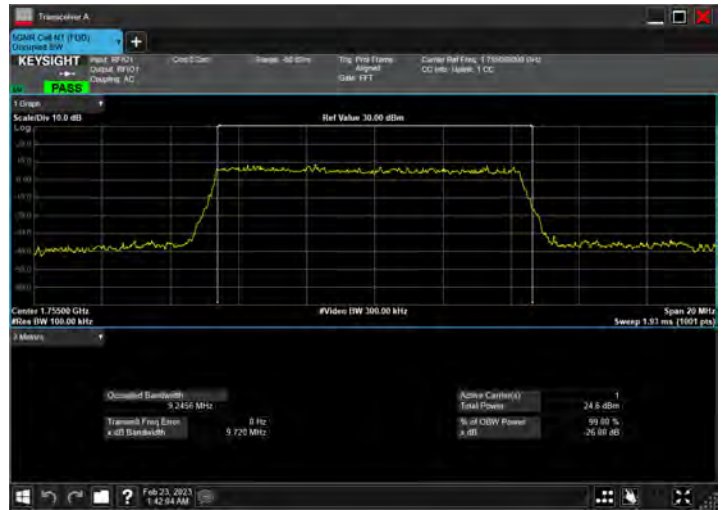

DC_12A_n66A_10MHz|10MHz_15kHz_707.5MHz|1775MHz_ QPSK|DFT-s-OFDM PI/2 BPSK_RB1@50|RB50@0