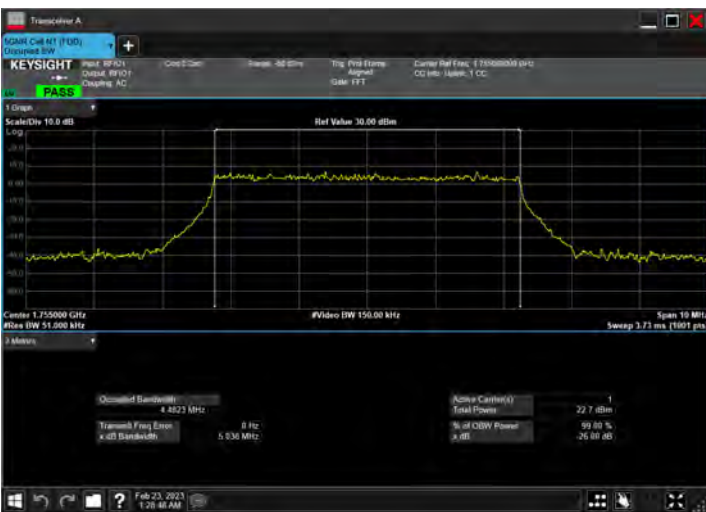

DC_12A_n66A_10MHz|5MHz_15kHz_707.5MHz|1777.5MHz_QPSK|CP-OFDM 16 QAM_RB1@50|RB25@0