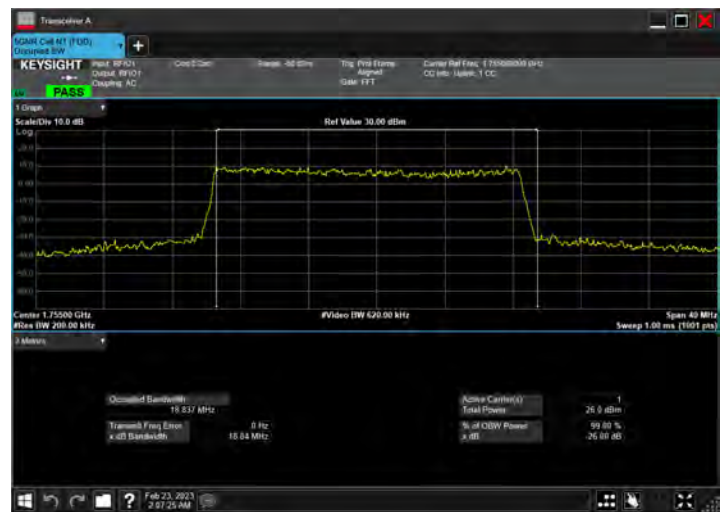

DC_12A_n66A_10MHz|20MHz_15kHz_707.5MHz|1720MHz_ QPSK|DFT-s-OFDM 256 QAM_RB1@50|RB100@0