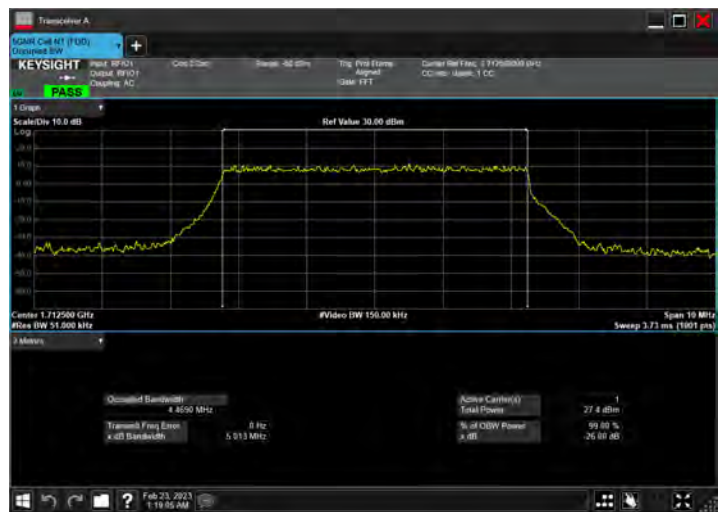

DC_12A_n66A_10MHz|5MHz_15kHz_707.5MHz|1712.5MHz_QPSK|CP-OFDM 64 QAM_RB1@50|RB25@0

DC_12A_n66A_10MHz|5MHz_15kHz_707.5MHz|1712.5MHz_QPSK|CP-OFDM QPSK_RB1@50|RB25@0