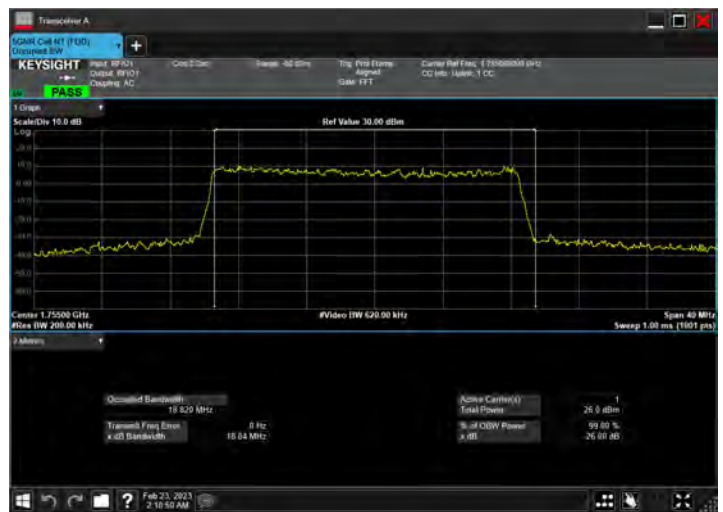

DC_12A_n66A_10MHz|20MHz_15kHz_707.5MHz|1770MHz_QPSK|DFT-s-OFDM 256 QAM_RB1@50|RB100@0