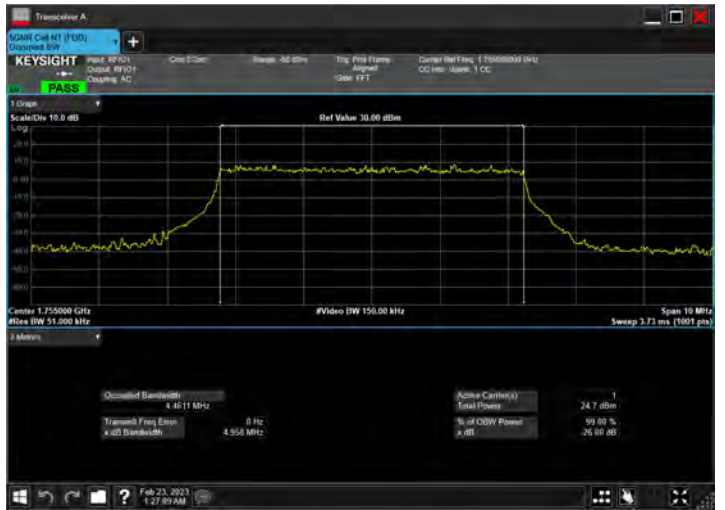

DC_12A_n66A_10MHz|5MHz_15kHz_707.5MHz|1777.5MHz_QPSK|DFT-s-OFDM 64 QAM_RB1@50|RB25@0