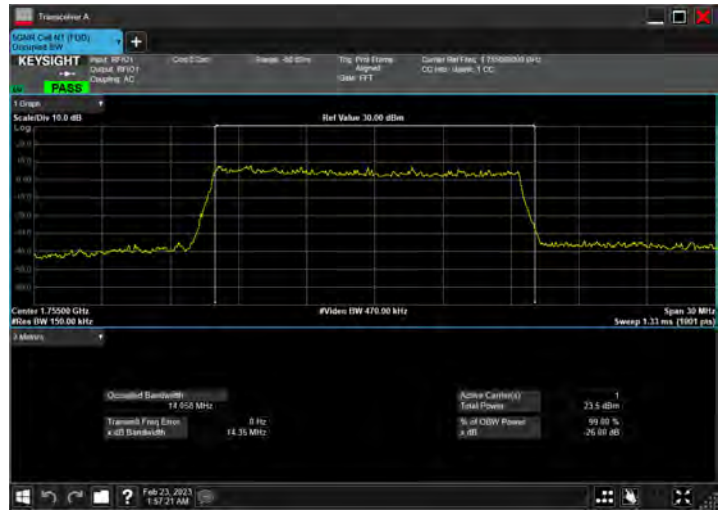

DC_12A_n66A_10MHz|15MHz_15kHz_707.5MHz|1745MHz_QPSK|CP-OFDM 16 QAM_RB1@50|RB79@0