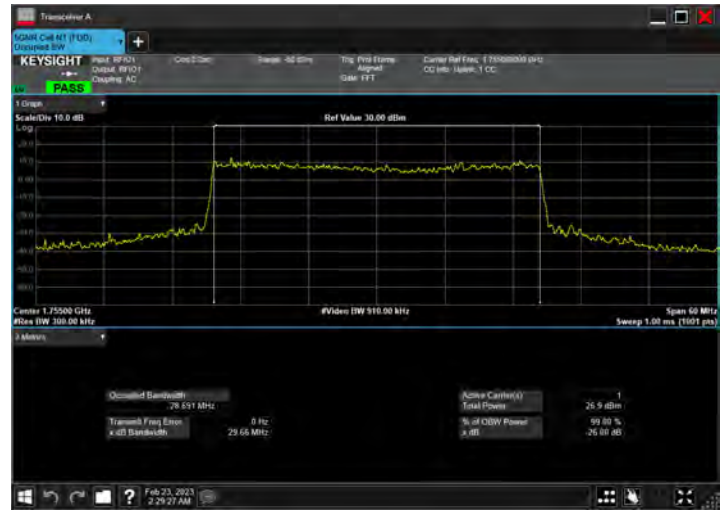

DC_12A_n66A_10MHz|30MHz_15kHz_707.5MHz|1725MHz_
QPSK|DFT-s-OFDM 64 QAM_RB1@50|RB160@0