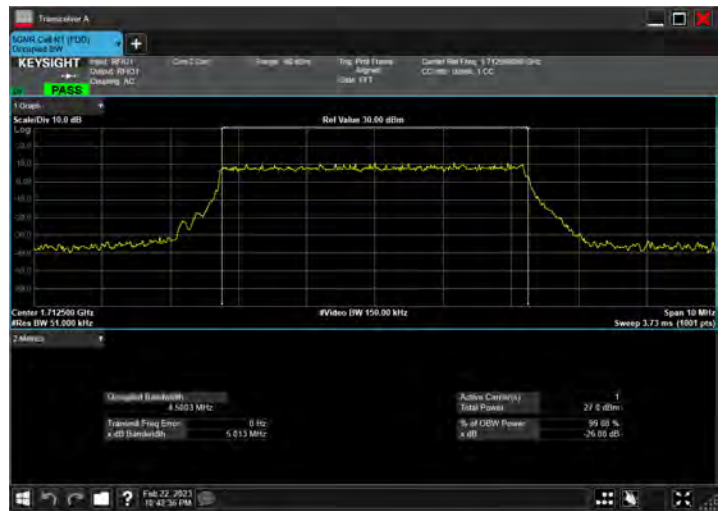

DC_12A_n66A_10MHz|5MHz_15kHz_707.5MHz|1712.5MHz_QPSK|DFT-s-OFDM 64_QAM_RB1@50|RB25@0