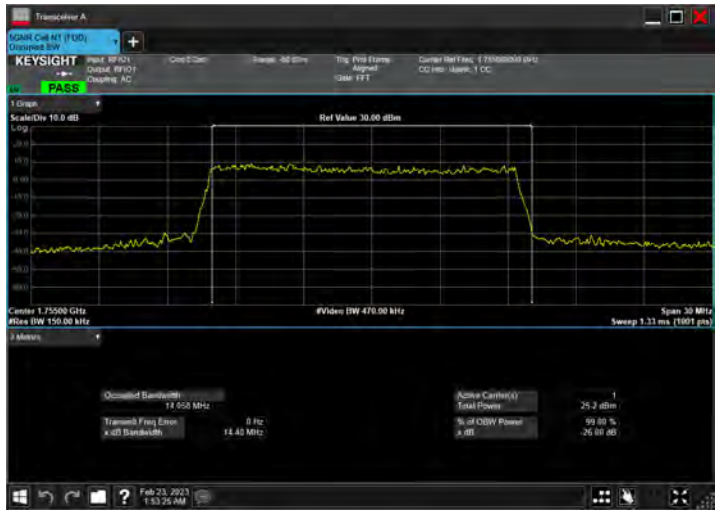

DC_12A_n66A_10MHz|15MHz_15kHz_707.5MHz|1745MHz_QPSK|DFT-s-OFDM PI/2 BPSK_RB1@50|RB75@0