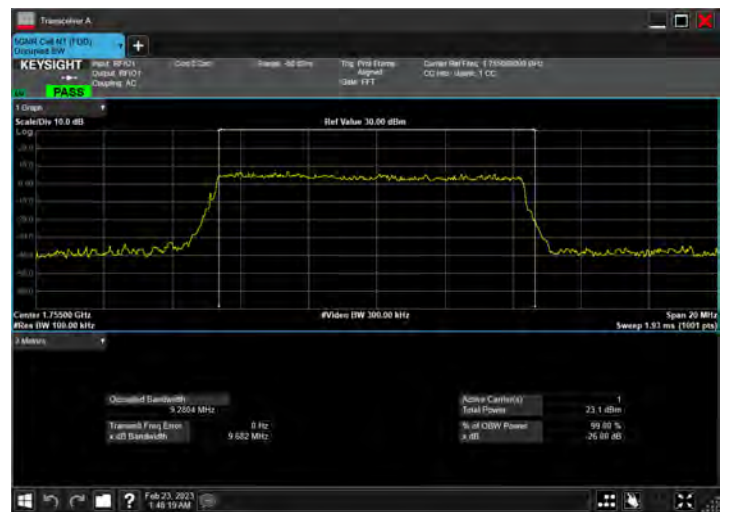

DC_12A_n66A_10MHz|15MHz_15kHz_707.5MHz|1717.5MHz_QPSK|DFT-s-OFDM QPSK_RB1@50|RB75@0