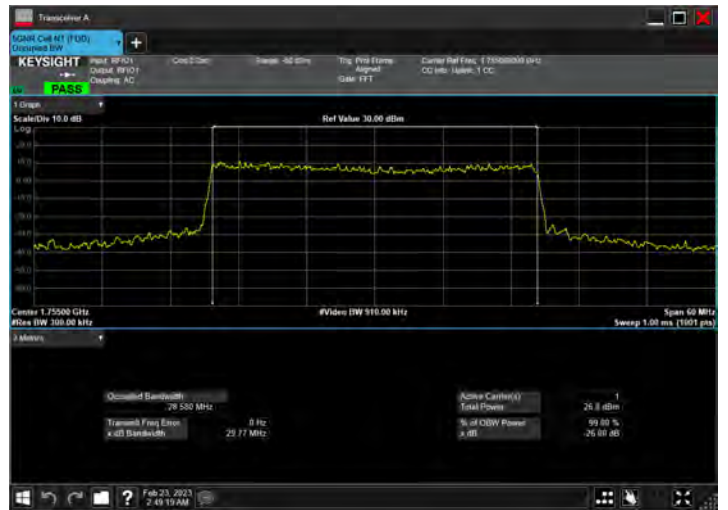

DC_12A_n66A_10MHz|30MHz_15kHz_707.5MHz|1745MHz_QPSK|CP-OFDM 256 QAM_RB1@50|RB160@0