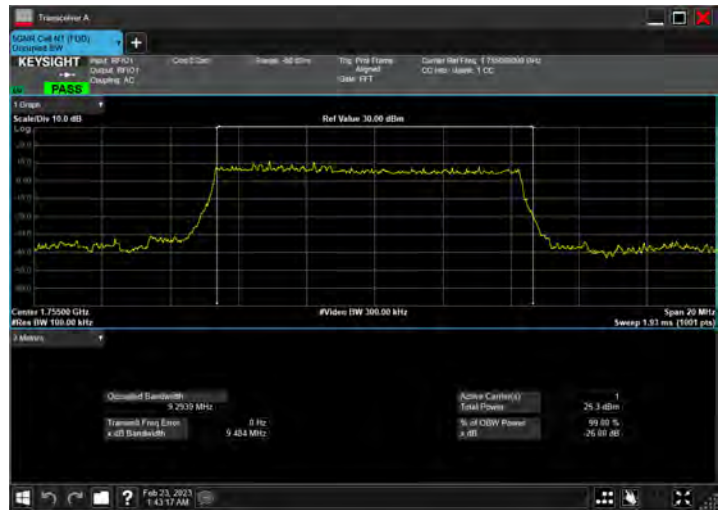

DC_12A_n66A_10MHz|10MHz_15kHz_707.5MHz|1775MHz_ QPSK|DFT-s-OFDM 16 QAM_RB1@50|RB50@0