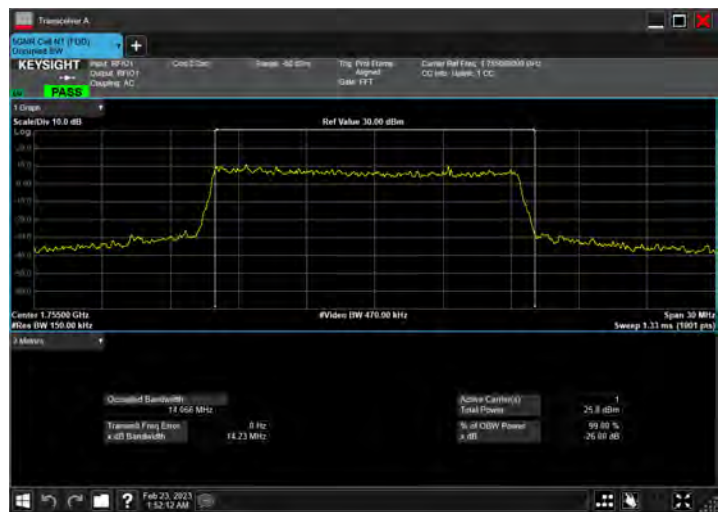

DC_12A_n66A_10MHz|15MHz_15kHz_707.5MHz|1717.5MHz_QPSK|CP-OFDM 64 QAM_RB1@50|RB79@0