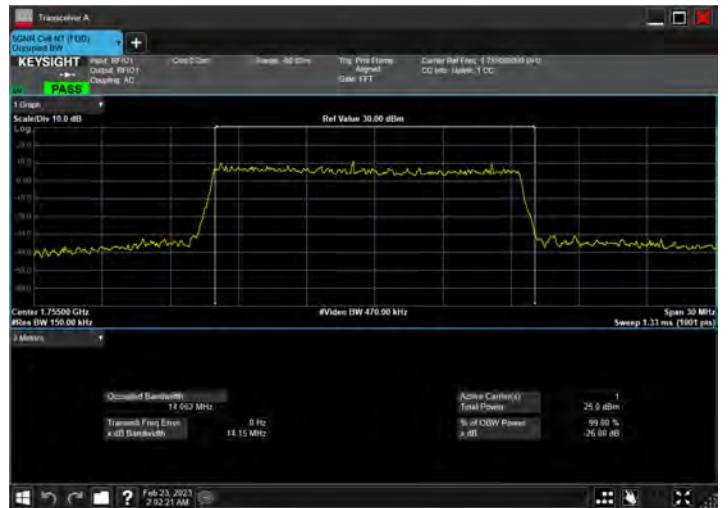

DC_12A_n66A_10MHz|15MHz_15kHz_707.5MHz|1772.5MHz_QPSK|CP-OFDM QPSK_RB1@50|RB79@0