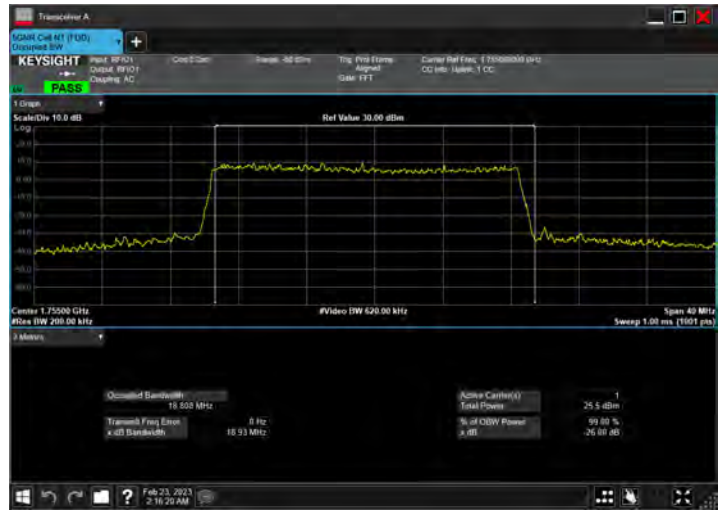

DC_12A_n66A_10MHz|20MHz_15kHz_707.5MHz|1770MHz_ QPSK|DFT-s-OFDM PI/2 BPSK_RB1@50|RB100@0