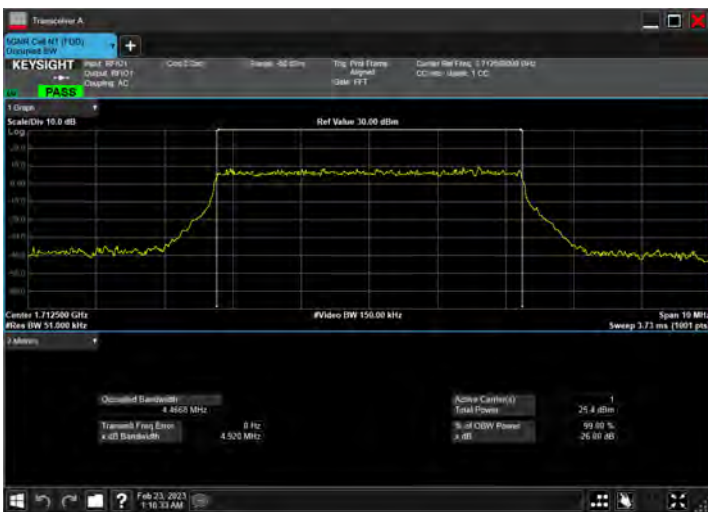

DC_12A_n66A_10MHz|5MHz_15kHz_707.5MHz|1712.5MHz_QPSK|CP-OFDM 16 QAM_RB1@50|RB25@0

DC_12A_n66A_10MHz|5MHz_15kHz_707.5MHz|1712.5MHz_QPSK|DFT-s-OFDM 256_QAM_RB1@50|RB25@0