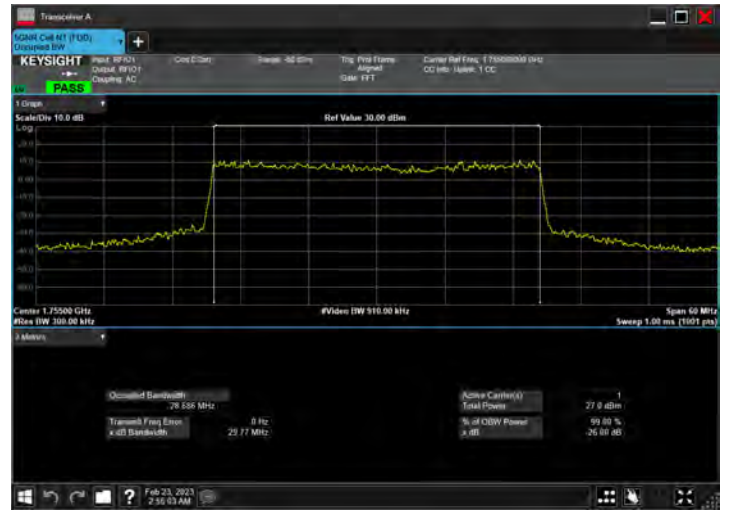

DC_12A_n66A_10MHz|30MHz_15kHz_707.5MHz|1765MHz_
QPSK|DFT-s-OFDM 64 QAM_RB1@50|RB160@0