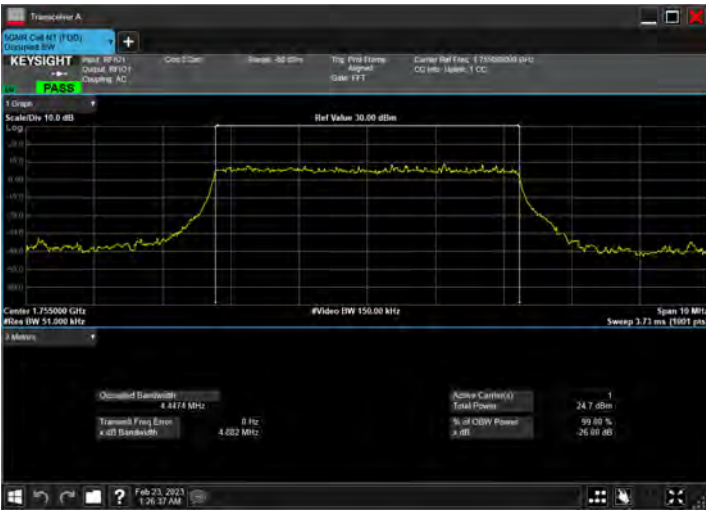

DC_12A_n66A_10MHz|5MHz_15kHz_707.5MHz|1777.5MHz_QPSK|DFT-s-OFDM 16 QAM_RB1@50|RB25@0