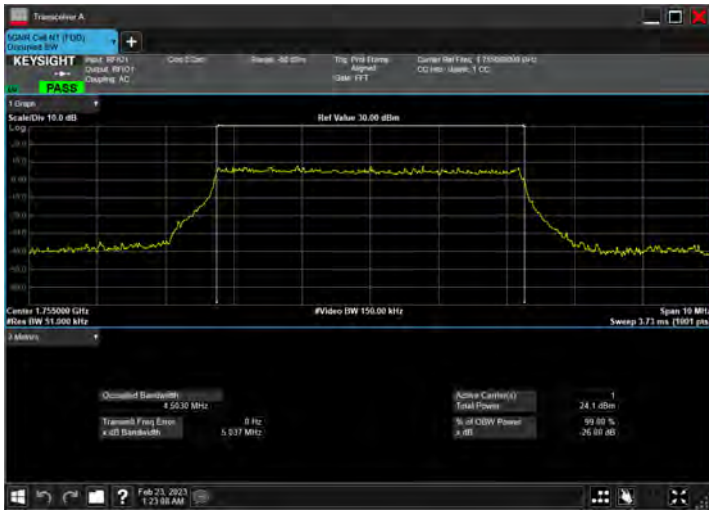

DC_12A_n66A_10MHz|5MHz_15kHz_707.5MHz|1745MHz_Q PSK|CP-OFDM QPSK_RB1@50|RB25@0