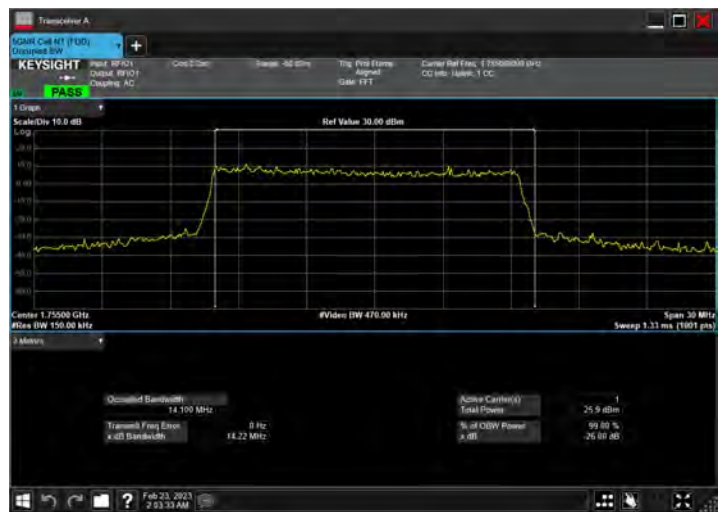

DC_12A_n66A_10MHz|15MHz_15kHz_707.5MHz|1772.5MHz_QPSK|CP-OFDM 64 QAM_RB1@50|RB79@0