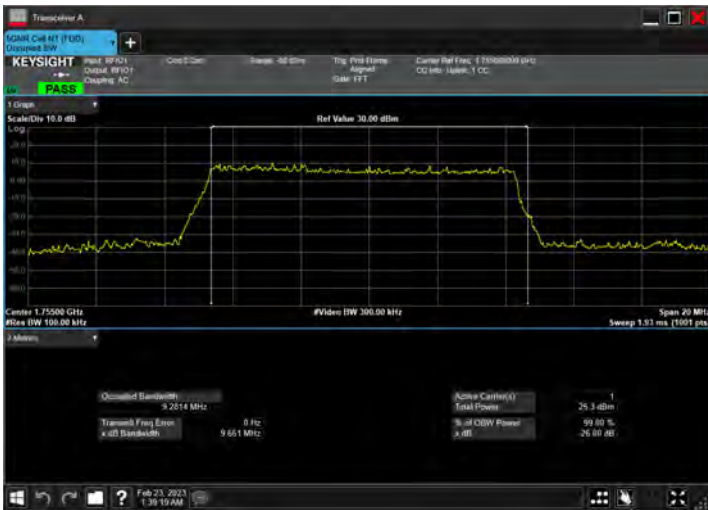

DC_12A_n66A_10MHz|10MHz_15kHz_707.5MHz|1745MHz_QPSK|DFT-s-OFDM 256 QAM_RB1@50|RB50@0