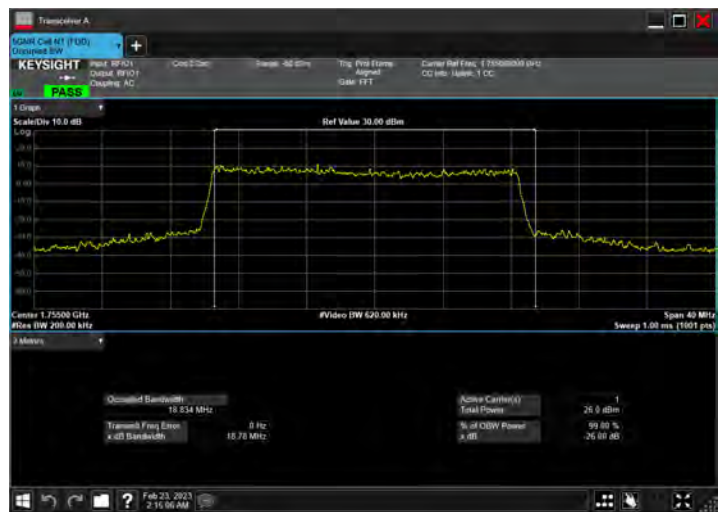

DC_12A_n66A_10MHz|20MHz_15kHz_707.5MHz|1745MHz_ QPSK|CP-OFDM 64 QAM_RB1@50|RB106@0