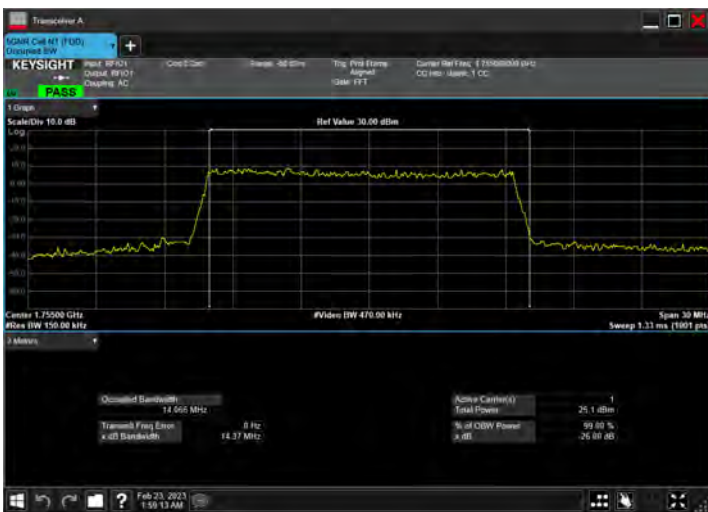

DC_12A_n66A_10MHz|15MHz_15kHz_707.5MHz|1772.5MHz_QPSK|DFT-s-OFDM PI/2_BPSK_RB1@50|RB75@0