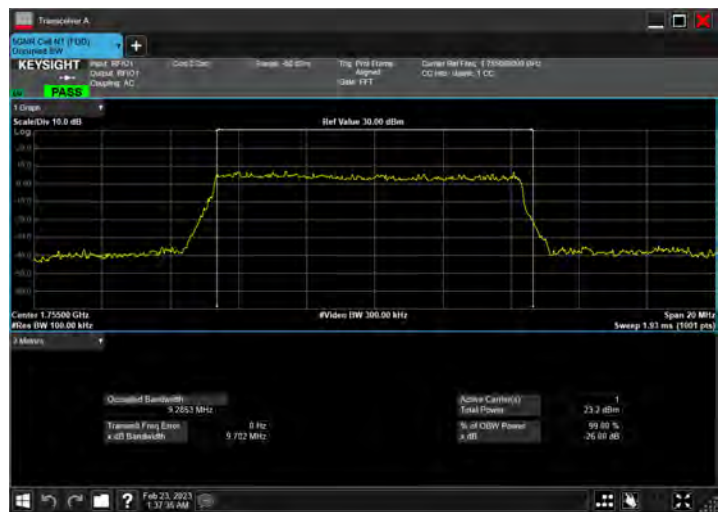

DC_12A_n66A_10MHz|10MHz_15kHz_707.5MHz|1745MHz_QPSK|DFT-s-OFDM QPSK_RB1@50|RB50@0