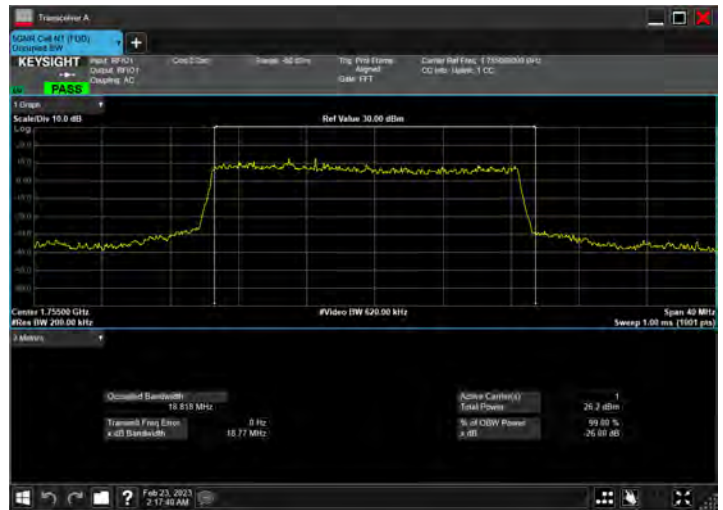

DC_12A_n66A_10MHz|20MHz_15kHz_707.5MHz|1770MHz_ QPSK|DFT-s-OFDM 16 QAM_RB1@50|RB100@0