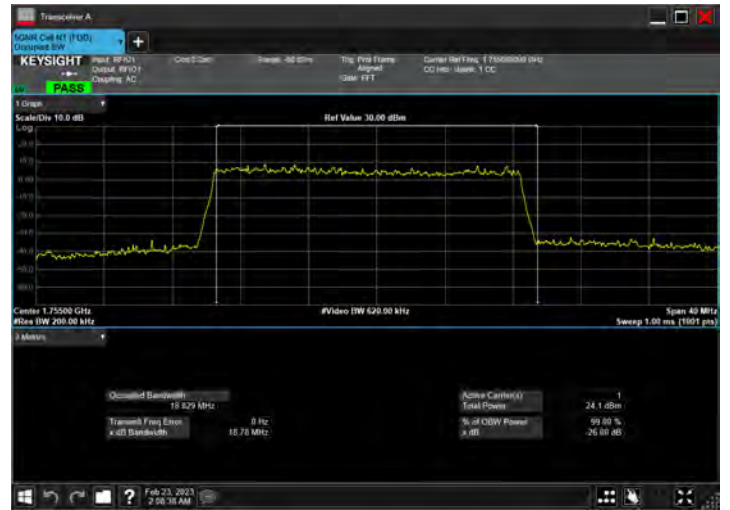

DC_12A_n66A_10MHz|20MHz_15kHz_707.5MHz|1720MHz_ QPSK|CP-OFDM 16 QAM_RB1@50|RB106@0