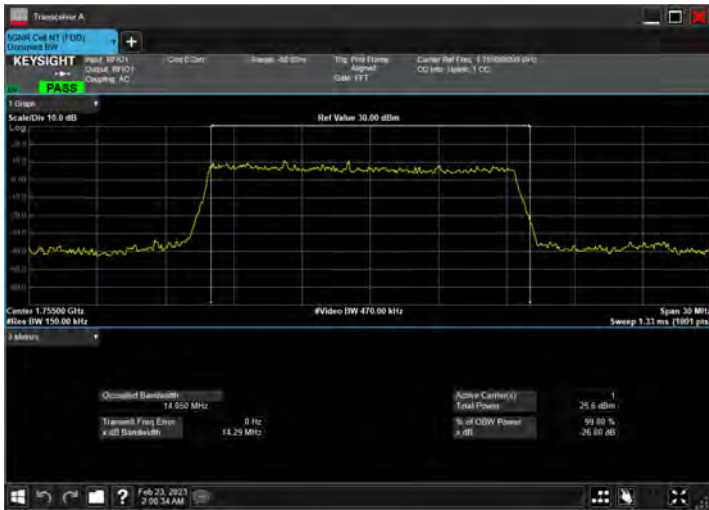

DC_12A_n66A_10MHz|15MHz_15kHz_707.5MHz|1772.5MHz_QPSK|DFT-s-OFDM 16 QAM_RB1@50|RB75@0