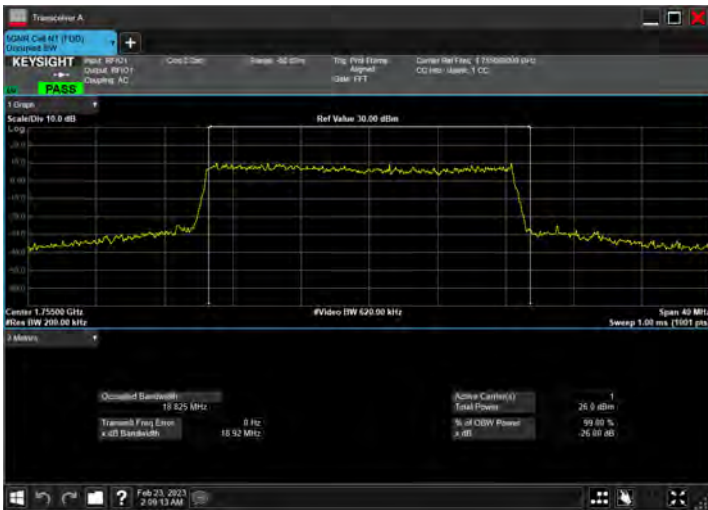

DC_12A_n66A_10MHz|20MHz_15kHz_707.5MHz|1720MHz_ QPSK|CP-OFDM 64 QAM_RB1@50|RB106@0