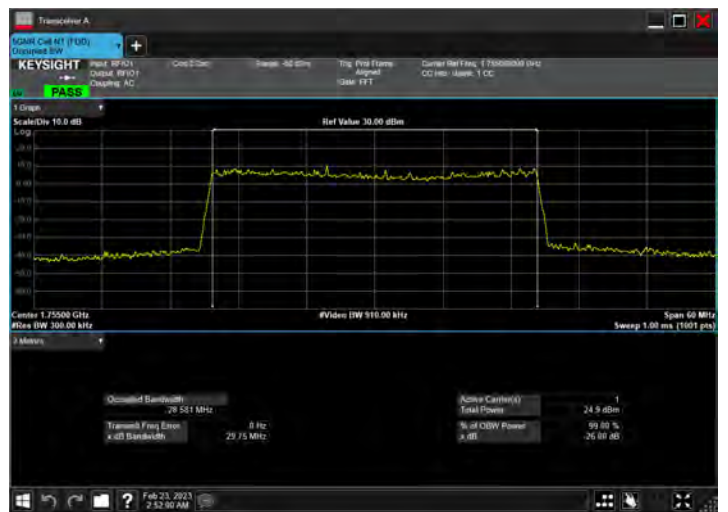

DC_12A_n66A_10MHz|30MHz_15kHz_707.5MHz|1765MHz_
QPSK|DFT-s-OFDM QPSK_RB1@50|RB160@0