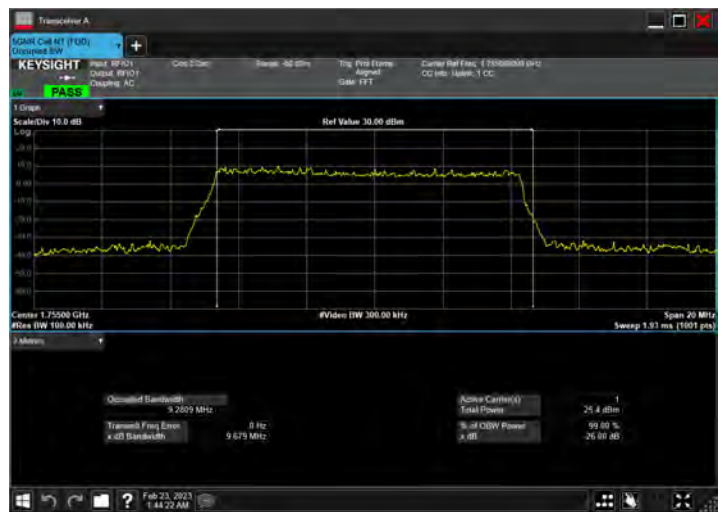

DC_12A_n66A_10MHz|10MHz_15kHz_707.5MHz|1775MHz_ QPSK|DFT-s-OFDM 256 QAM_RB1@50|RB50@0