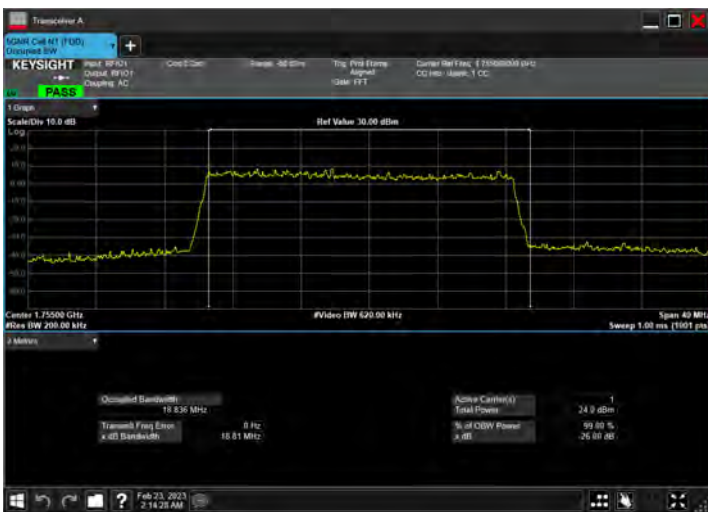

DC_12A_n66A_10MHz|20MHz_15kHz_707.5MHz|1745MHz_ QPSK|CP-OFDM 16 QAM_RB1@50|RB106@0