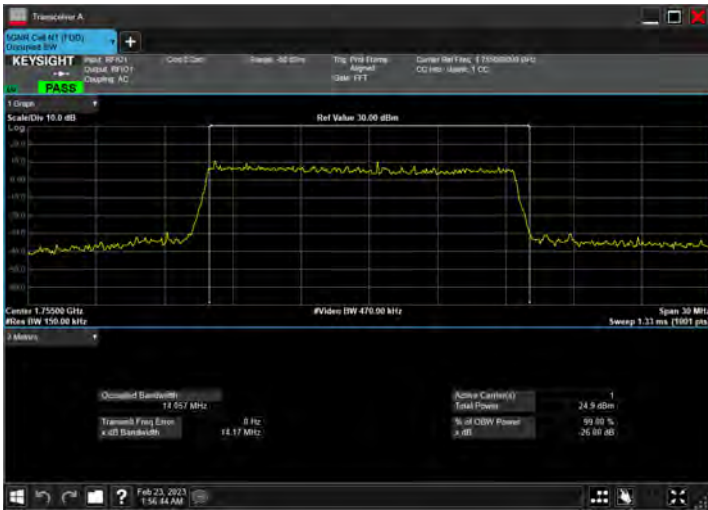

DC_12A_n66A_10MHz|15MHz_15kHz_707.5MHz|1745MHz_QPSK|CP-OFDM QPSK_RB1@50|RB79@0