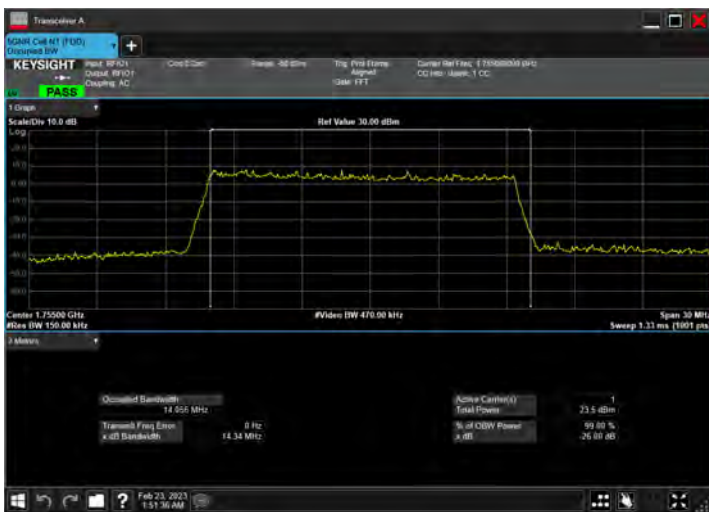

DC_12A_n66A_10MHz|15MHz_15kHz_707.5MHz|1717.5MHz_QPSK|CP-OFDM 16 QAM_RB1@50|RB79@0