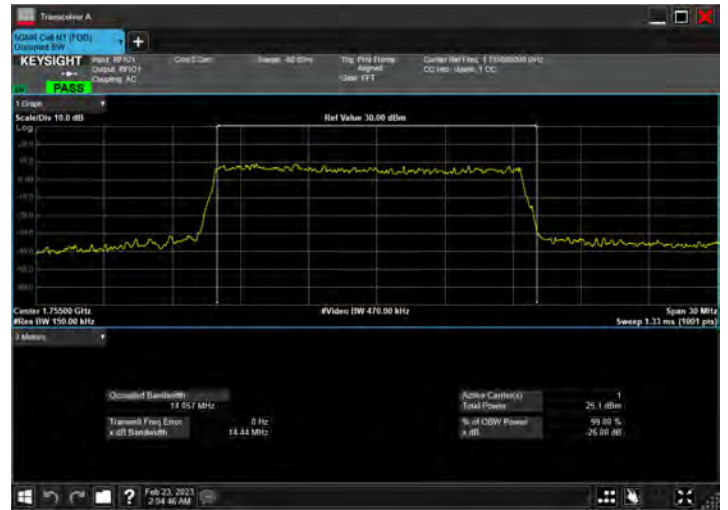

DC_12A_n66A_10MHz|20MHz_15kHz_707.5MHz|1720MHz_QPSK|DFT-s-OFDM PI/2 BPSK_RB1@50|RB100@0