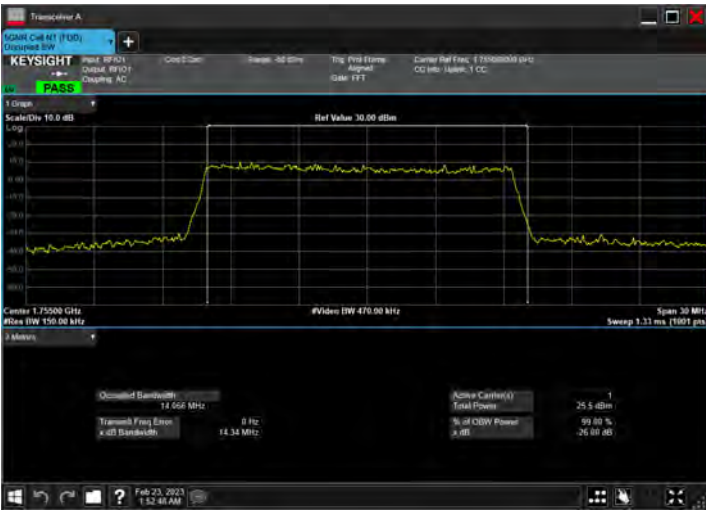

DC_12A_n66A_10MHz|15MHz_15kHz_707.5MHz|1717.5MHz_QPSK|CP-OFDM 256 QAM_RB1@50|RB79@0