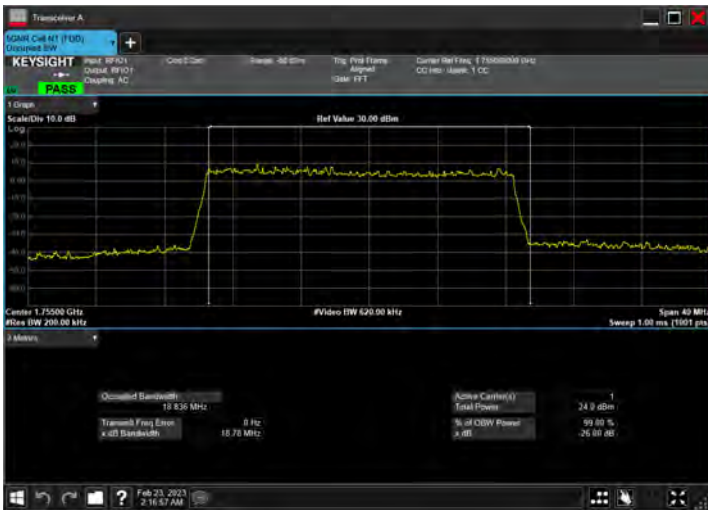

DC_12A_n66A_10MHz|20MHz_15kHz_707.5MHz|1770MHz_ QPSK|DFT-s-OFDM QPSK_RB1@50|RB100@0