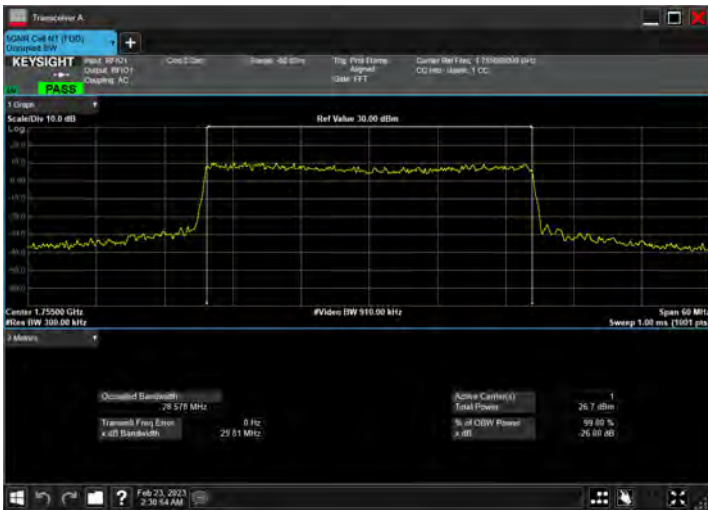

DC_12A_n66A_10MHz|30MHz_15kHz_707.5MHz|1725MHz_
QPSK|DFT-s-OFDM 256 QAM_RB1@50|RB160@0