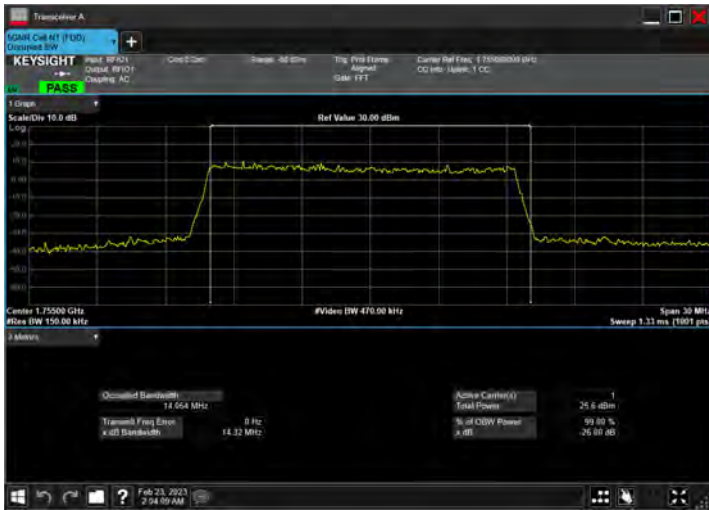

DC_12A_n66A_10MHz|15MHz_15kHz_707.5MHz|1772.5MHz_QPSK|CP-OFDM 256 QAM_RB1@50|RB79@0