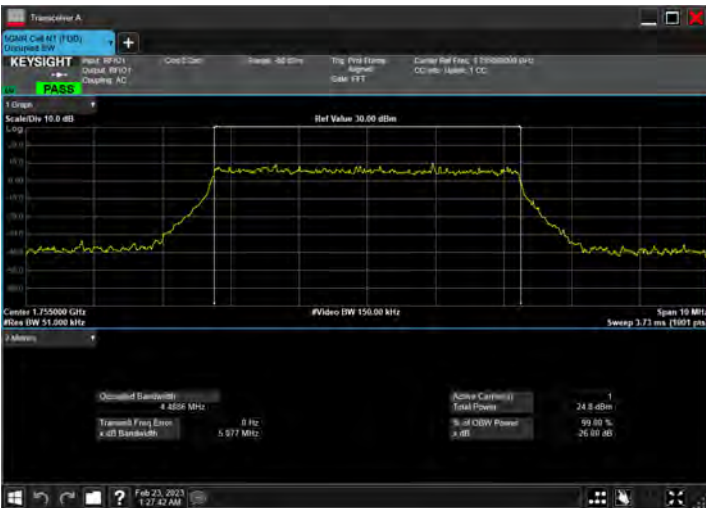

DC_12A_n66A_10MHz|5MHz_15kHz_707.5MHz|1777.5MHz_QPSK|DFT-s-OFDM 256 QAM_RB1@50|RB25@0