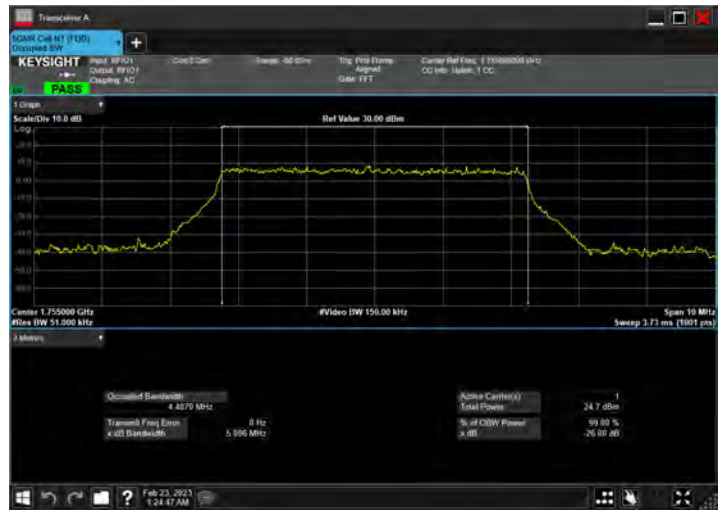

DC_12A_n66A_10MHz|5MHz_15kHz_707.5MHz|1745MHz_Q PSK|CP-OFDM 256 QAM_RB1@50|RB25@0