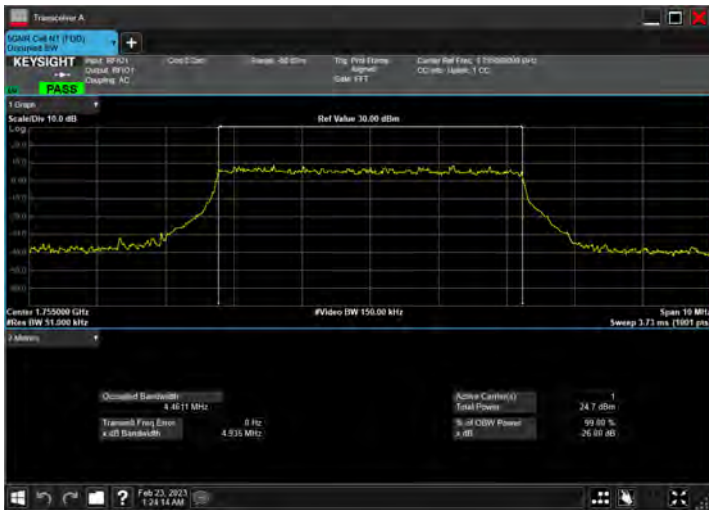

DC_12A_n66A_10MHz|5MHz_15kHz_707.5MHz|1745MHz_Q PSK|CP-OFDM 64 QAM_RB1@50|RB25@0