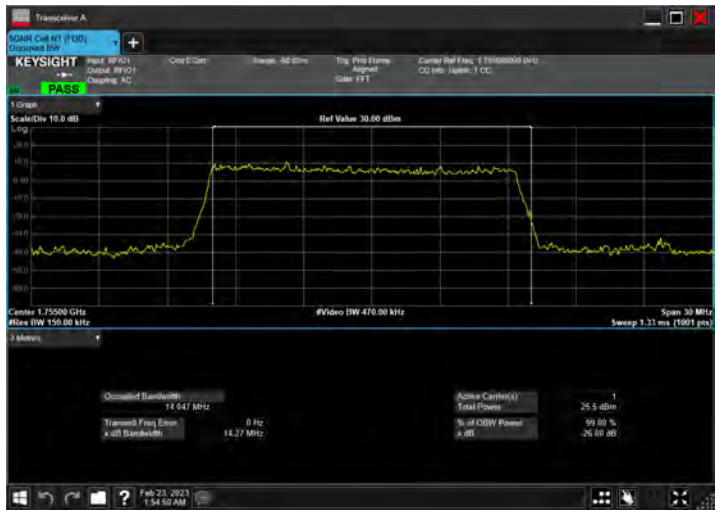

DC_12A_n66A_10MHz|15MHz_15kHz_707.5MHz|1745MHz_QPSK|DFT-s-OFDM 16 QAM_RB1@50|RB75@0