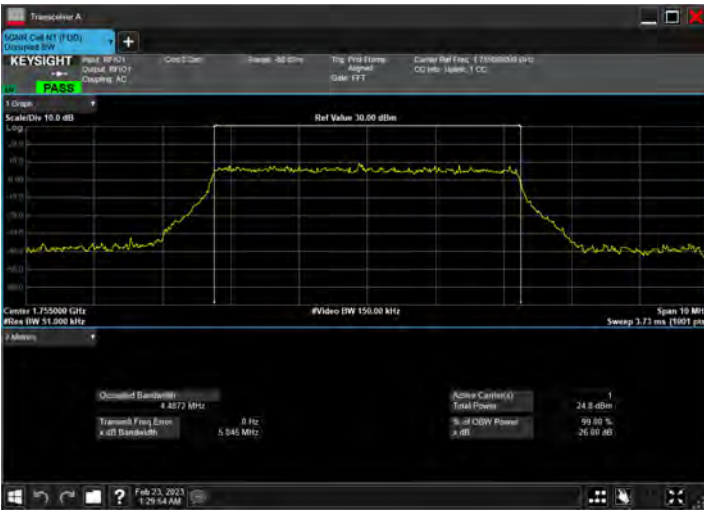

DC_12A_n66A_10MHz|5MHz_15kHz_707.5MHz|1777.5MHz_QPSK|CP-OFDM 256 QAM_RB1@50|RB25@0