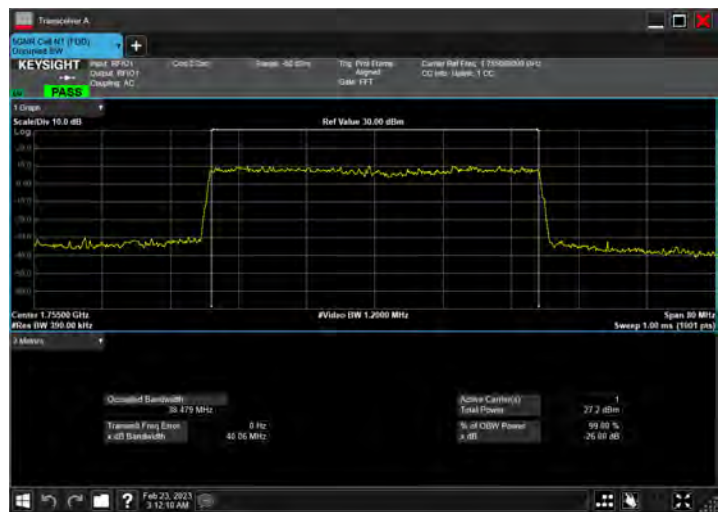

DC_12A_n66A_10MHz|40MHz_15kHz_707.5MHz|1745MHz_ QPSK|CP-OFDM 64 QAM_RB1@50|RB216@0