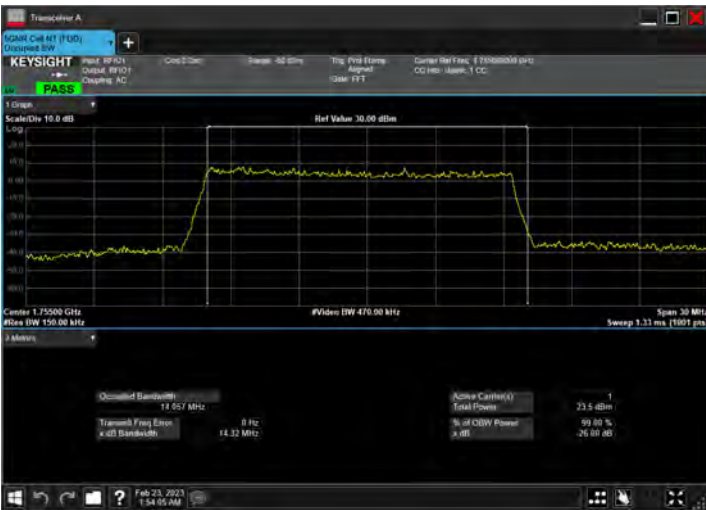

DC_12A_n66A_10MHz|15MHz_15kHz_707.5MHz|1745MHz_QPSK|DFT-s-OFDM QPSK_RB1@50|RB75@0