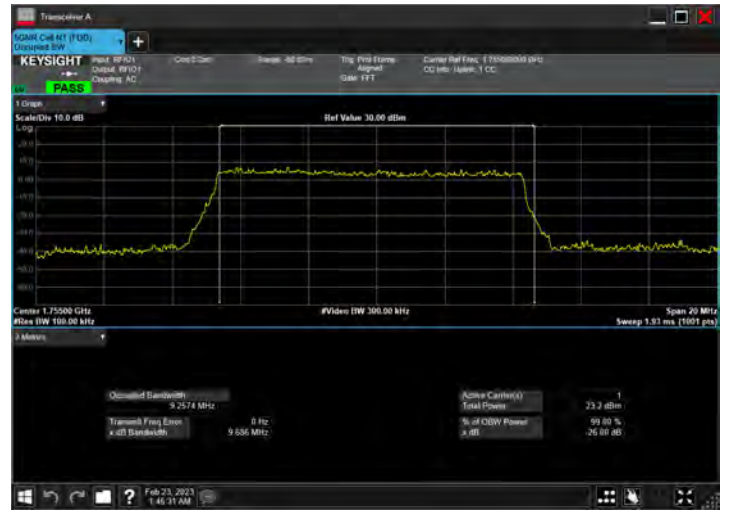

DC_12A_n66A_10MHz|10MHz_15kHz_707.5MHz|1775MHz_ QPSK|CP-OFDM 16 QAM_RB1@50|RB52@0