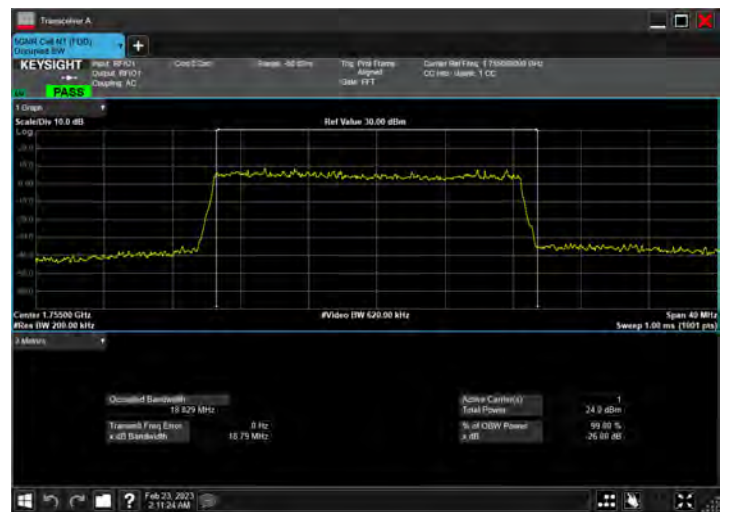

DC_12A_n66A_10MHz|20MHz_15kHz_707.5MHz|1745MHz_QPSK|DFT-s-OFDM QPSK_RB1@50|RB100@0