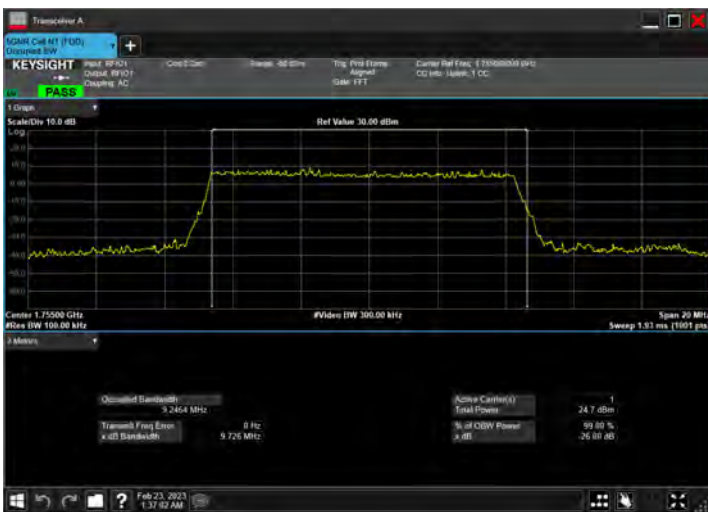

DC_12A_n66A_10MHz|10MHz_15kHz_707.5MHz|1745MHz_QPSK|DFT-s-OFDM PI/2 BPSK_RB1@50|RB50@0