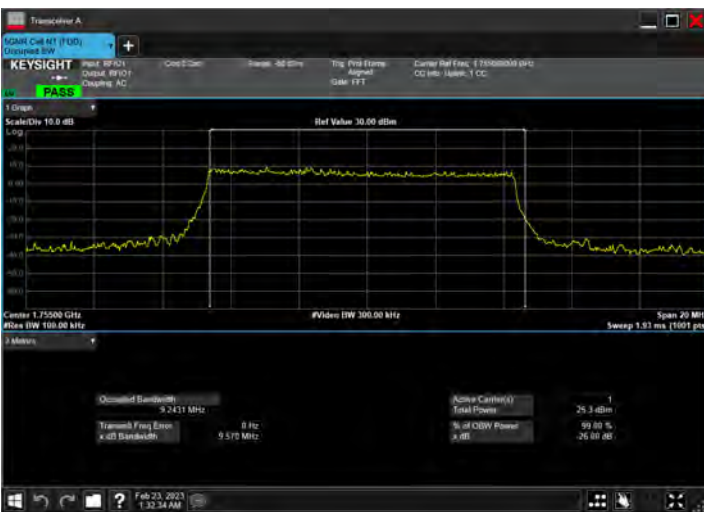

DC_12A_n66A_10MHz|10MHz_15kHz_707.5MHz|1715MHz_QPSK|DFT-s-OFDM 64 QAM_RB1@50|RB50@0