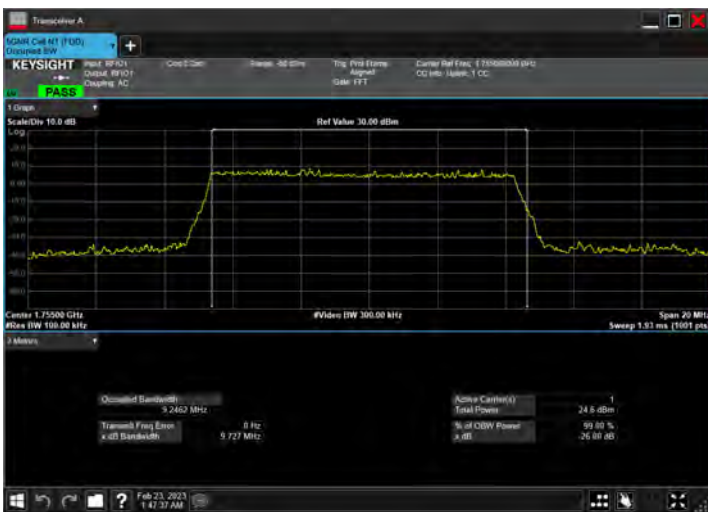

DC_12A_n66A_10MHz|15MHz_15kHz_707.5MHz|1717.5MHz_QPSK|DFT-s-OFDM PI/2_BPSK_RB1@50|RB75@0