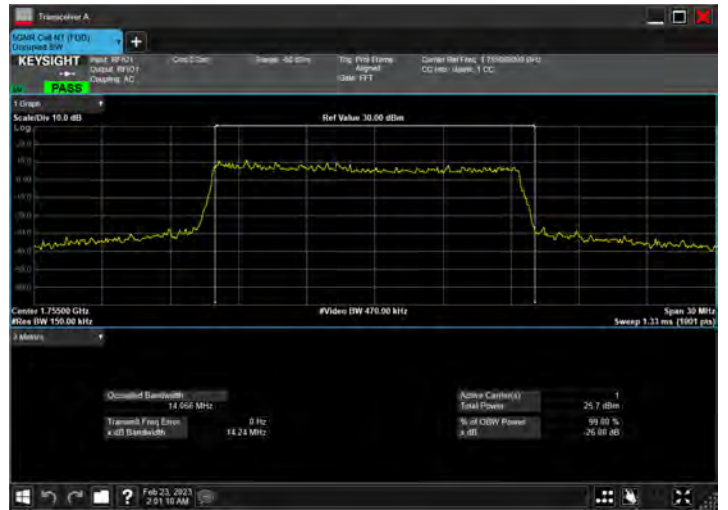

DC_12A_n66A_10MHz|15MHz_15kHz_707.5MHz|1772.5MHz_QPSK|DFT-s-OFDM 64 QAM_RB1@50|RB75@0