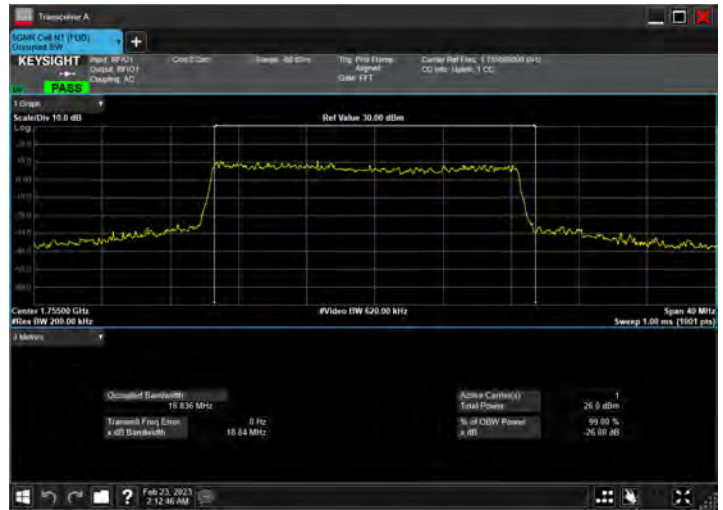

DC_12A_n66A_10MHz|20MHz_15kHz_707.5MHz|1745MHz_QPSK|DFT-s-OFDM 64 QAM_RB1@50|RB100@0