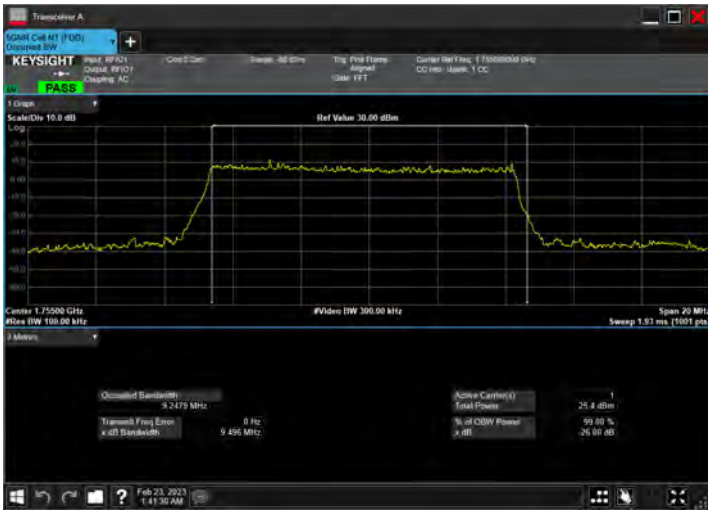

DC_12A_n66A_10MHz|10MHz_15kHz_707.5MHz|1745MHz_ QPSK|CP-OFDM 256 QAM_RB1@50|RB52@0