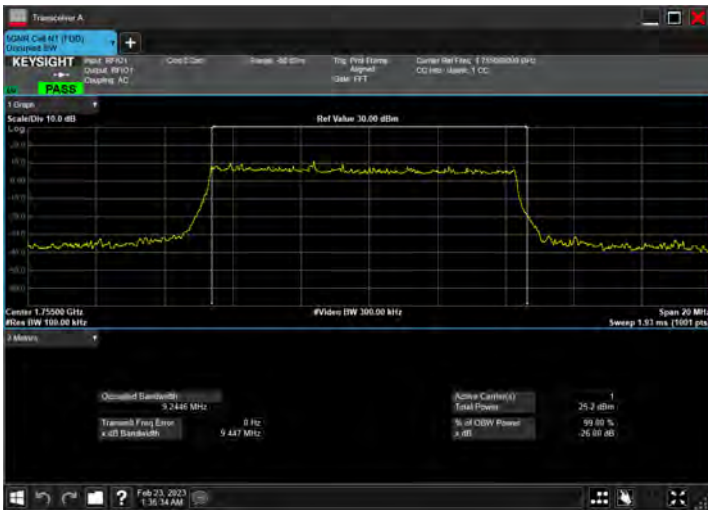

DC_12A_n66A_10MHz|10MHz_15kHz_707.5MHz|1715MHz_QPSK|CP-OFDM 64 QAM_RB1@50|RB52@0