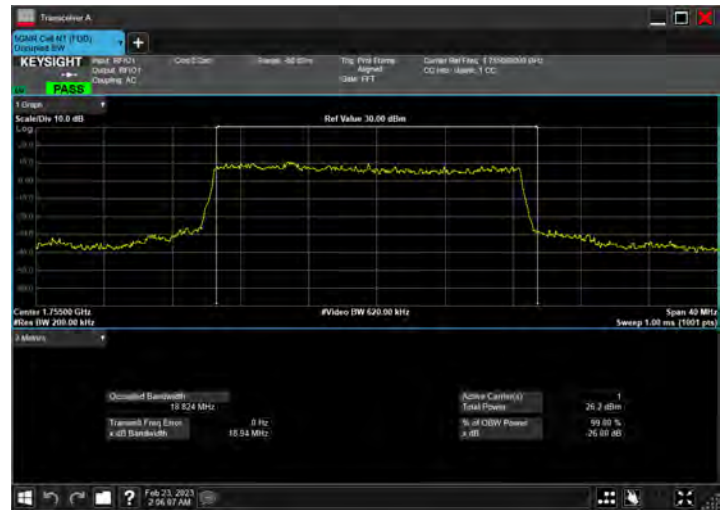

DC_12A_n66A_10MHz|20MHz_15kHz_707.5MHz|1720MHz_QPSK|DFT-s-OFDM 16 QAM_RB1@50|RB100@0