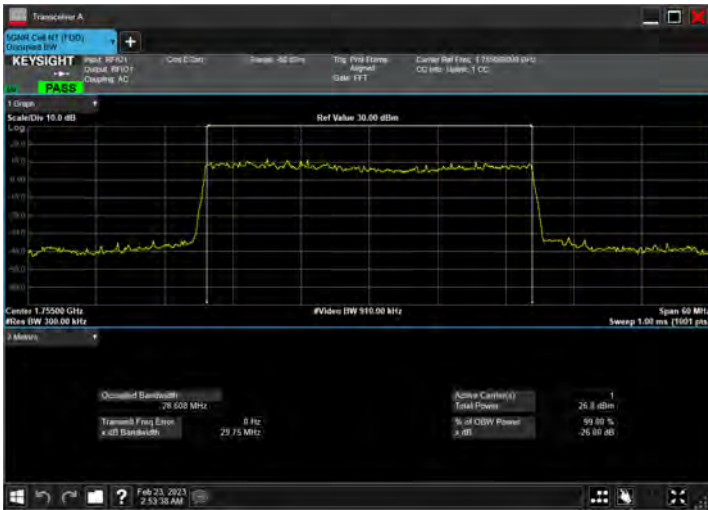

DC_12A_n66A_10MHz|30MHz_15kHz_707.5MHz|1765MHz_
QPSK|DFT-s-OFDM 16 QAM_RB1@50|RB160@0