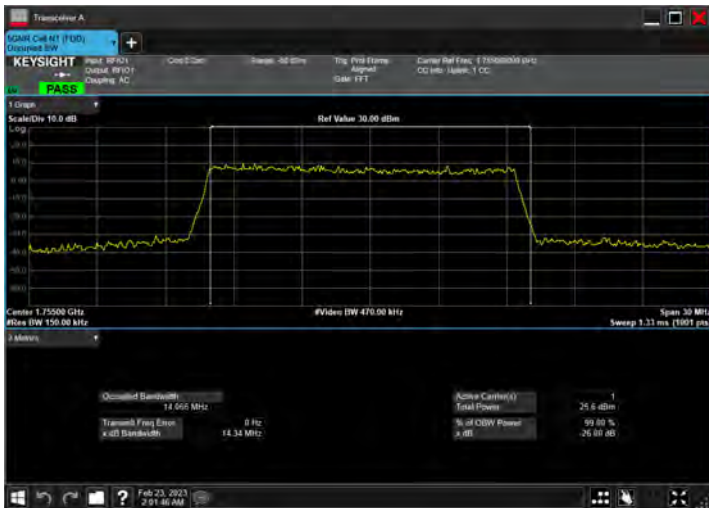

DC_12A_n66A_10MHz|15MHz_15kHz_707.5MHz|1772.5MHz_QPSK|DFT-s-OFDM 256 QAM_RB1@50|RB75@0