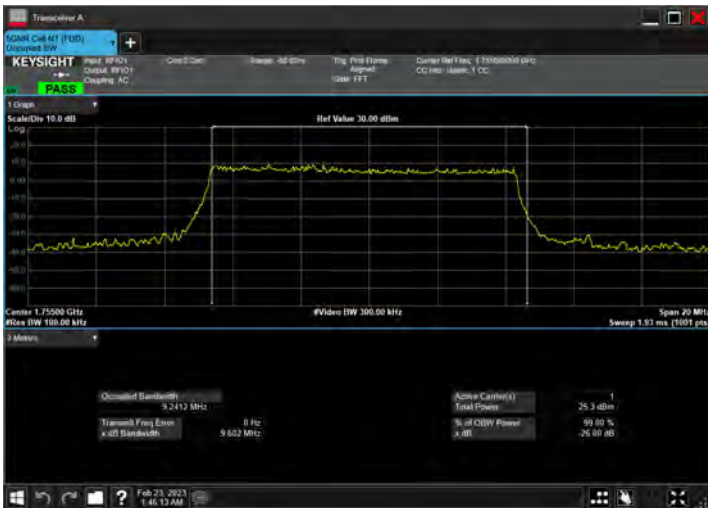

DC_12A_n66A_10MHz|10MHz_15kHz_707.5MHz|1775MHz_ QPSK|CP-OFDM 64 QAM_RB1@50|RB52@0