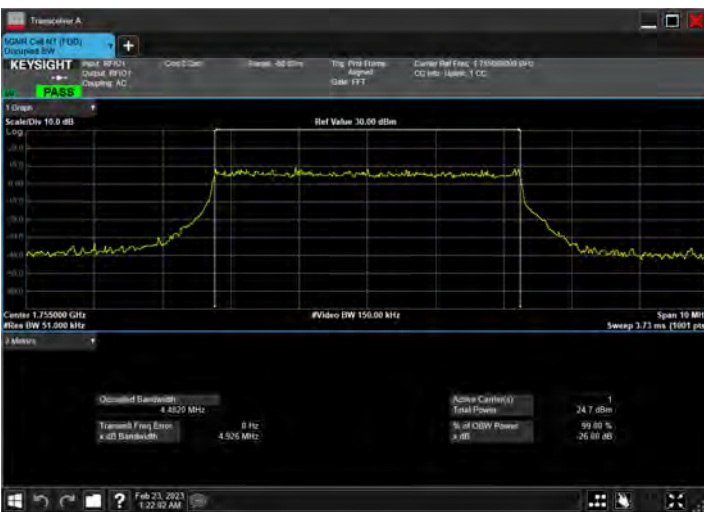

DC_12A_n66A_10MHz|5MHz_15kHz_707.5MHz|1745MHz_Q PSK|DFT-s-OFDM 64 QAM_RB1@50|RB25@0