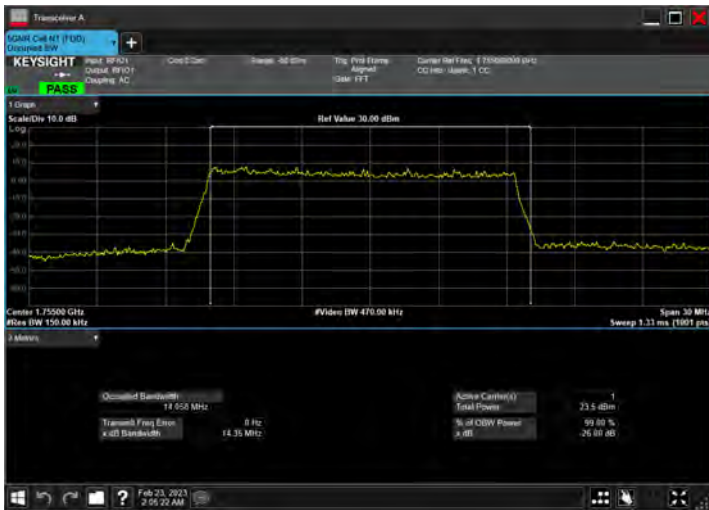

DC_12A_n66A_10MHz|20MHz_15kHz_707.5MHz|1720MHz_QPSK|DFT-s-OFDM QPSK_RB1@50|RB100@0