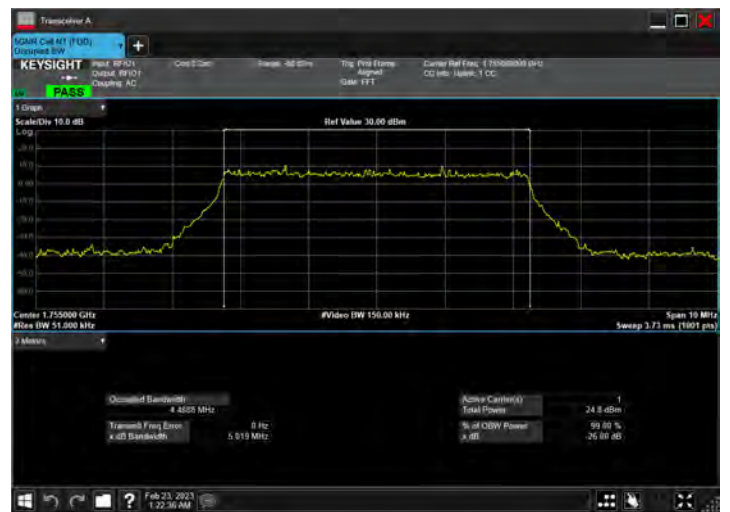

DC_12A_n66A_10MHz|5MHz_15kHz_707.5MHz|1745MHz_Q PSK|DFT-s-OFDM 256 QAM_RB1@50|RB25@0