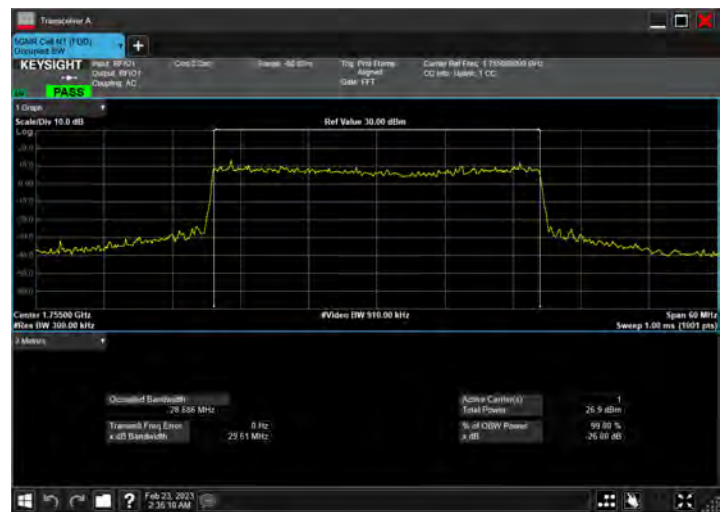

DC_12A_n66A_10MHz|30MHz_15kHz_707.5MHz|1725MHz_ QPSK|CP-OFDM 64 QAM_RB1@50|RB160@0