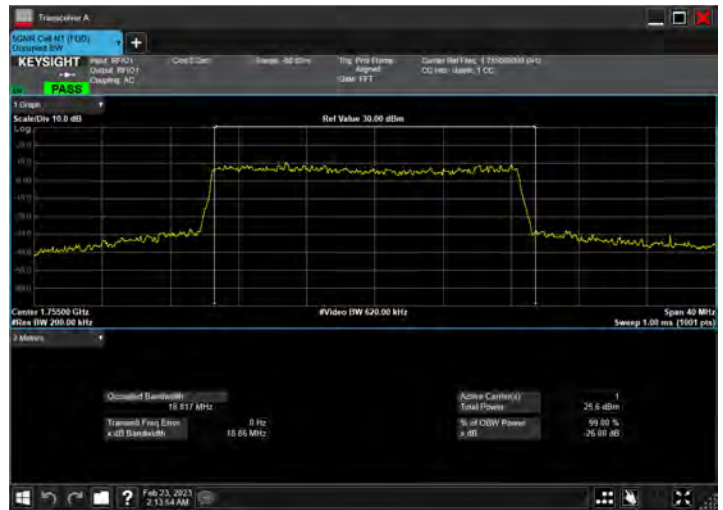

DC_12A_n66A_10MHz|20MHz_15kHz_707.5MHz|1745MHz_QPSK|CP-OFDM QPSK_RB1@50|RB106@0