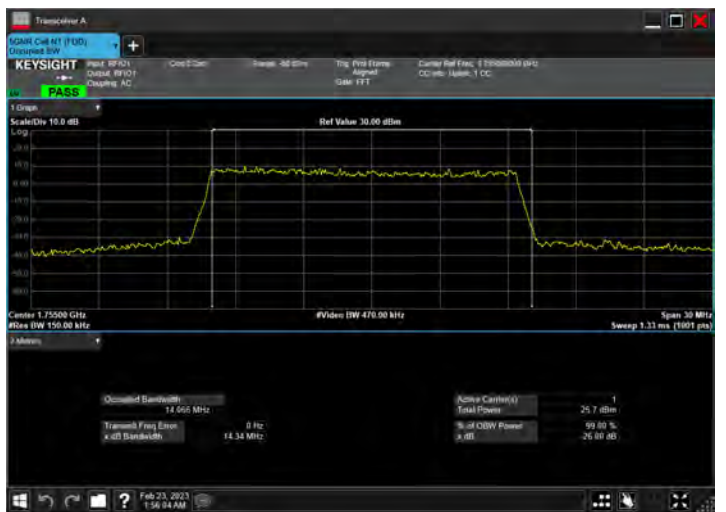

DC_12A_n66A_10MHz|15MHz_15kHz_707.5MHz|1745MHz_QPSK|DFT-s-OFDM 256 QAM_RB1@50|RB75@0