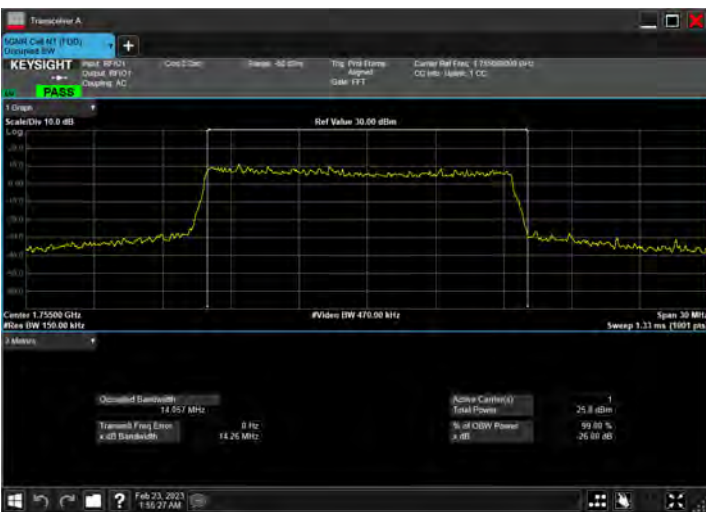

DC_12A_n66A_10MHz|15MHz_15kHz_707.5MHz|1745MHz_QPSK|DFT-s-OFDM 64 QAM_RB1@50|RB75@0