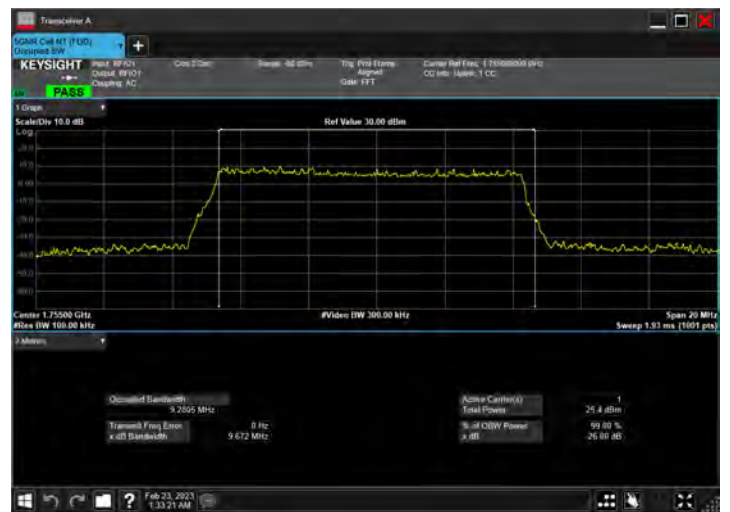

DC_12A_n66A_10MHz|10MHz_15kHz_707.5MHz|1715MHz_QPSK|DFT-s-OFDM 256 QAM_RB1@50|RB50@0