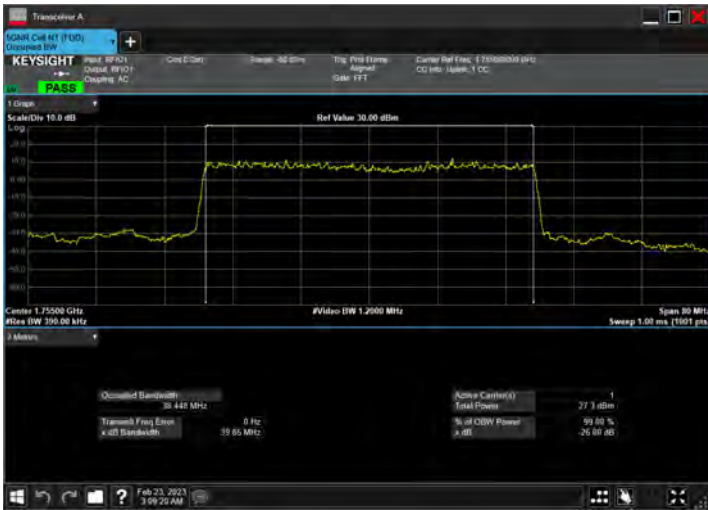

DC_12A_n66A_10MHz|40MHz_15kHz_707.5MHz|1745MHz_ QPSK|DFT-s-OFDM 16 QAM_RB1@50|RB216@0