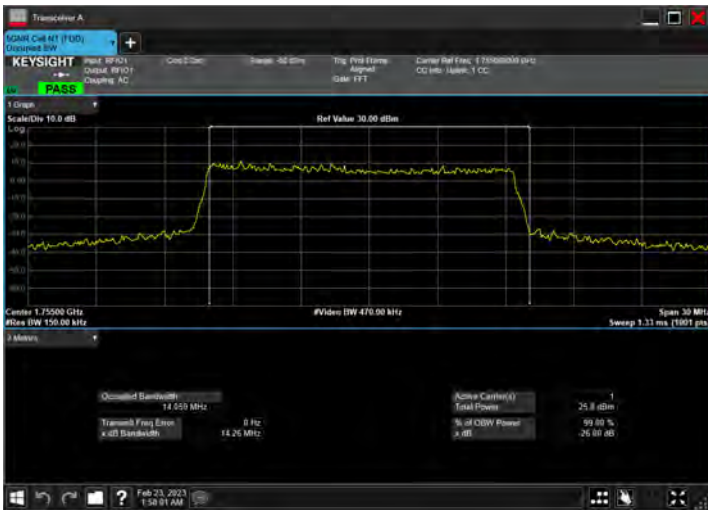

DC_12A_n66A_10MHz|15MHz_15kHz_707.5MHz|1745MHz_QPSK|CP-OFDM 64 QAM_RB1@50|RB79@0