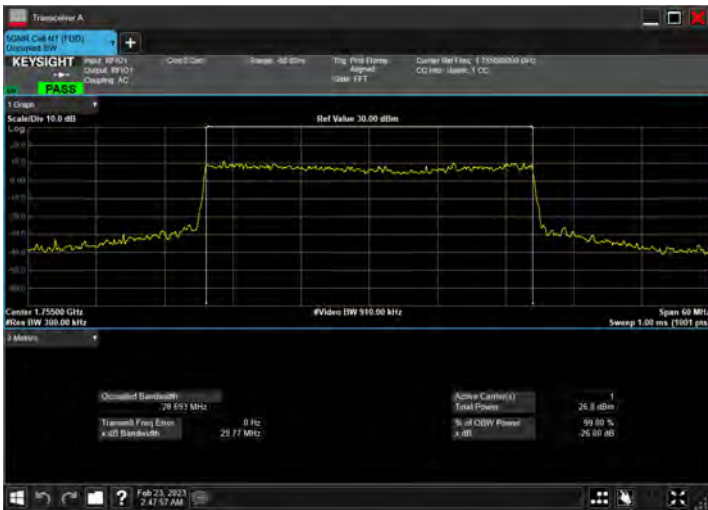

DC_12A_n66A_10MHz|30MHz_15kHz_707.5MHz|1745MHz_QPSK|CP-OFDM 64 QAM_RB1@50|RB160@0