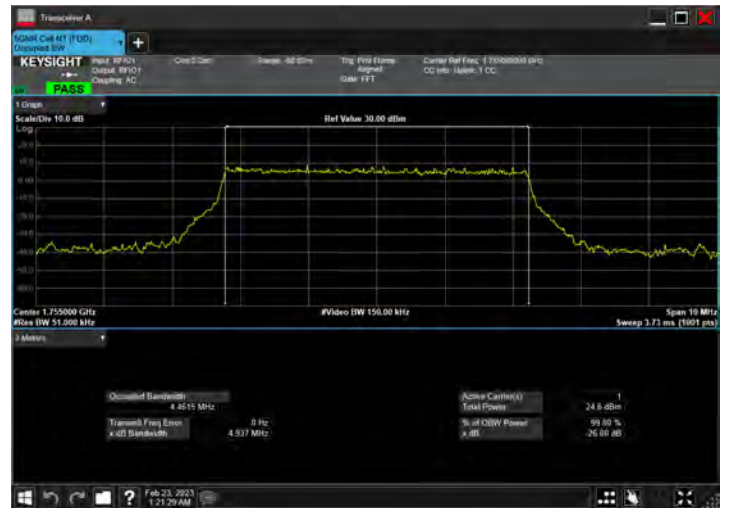

DC_12A_n66A_10MHz|5MHz_15kHz_707.5MHz|1745MHz_QPSK|DFT-s-OFDM 16 QAM_RB1@50|RB25@0