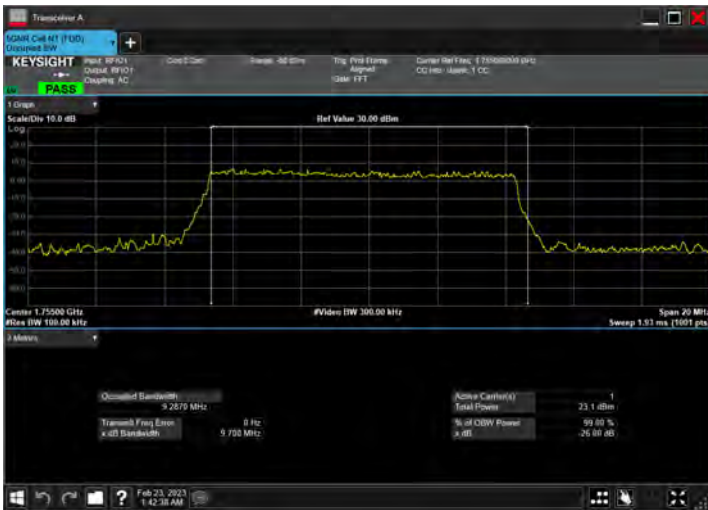

DC_12A_n66A_10MHz|10MHz_15kHz_707.5MHz|1775MHz_ QPSK|DFT-s-OFDM QPSK_RB1@50|RB50@0