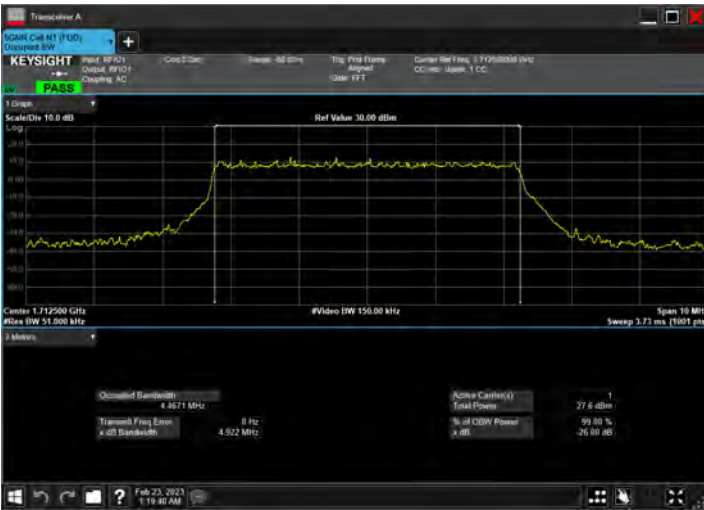

DC_12A_n66A_10MHz|5MHz_15kHz_707.5MHz|1712.5MHz_QPSK|CP-OFDM 256 QAM_RB1@50|RB25@0