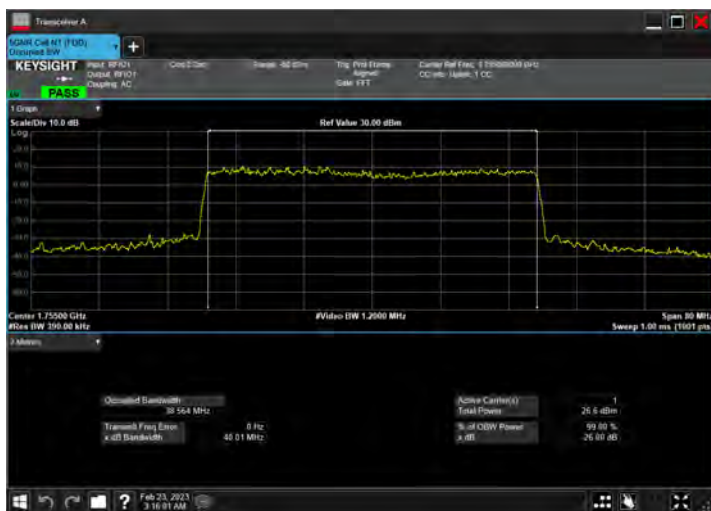

DC_12A_n66A_10MHz|40MHz_15kHz_707.5MHz|1760MHz_ QPSK|CP-OFDM QPSK_RB1@50|RB216@0