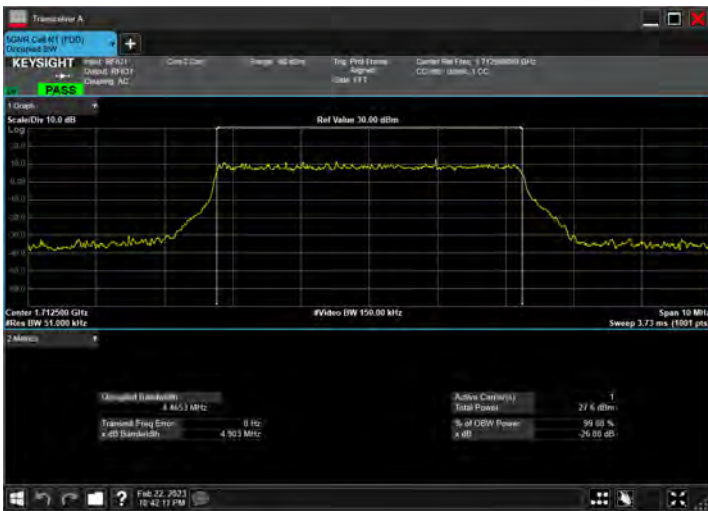

DC_12A_n66A , Normal

DC_12A_n66A_10MHz|5MHz_15kHz_707.5MHz|1712.5MHz_QPSK|DFT-s-OFDM PI/2 BPSK_RB1@50|RB25@0

DC_12A_n66A_10MHz|5MHz_15kHz_707.5MHz|1712.5MHz_QPSK|DFT-s-OFDM QPSK_RB1@50|RB25@0

DC_12A_n66A_10MHz|5MHz_15kHz_707.5MHz|1712.5MHz_QPSK|DFT-s-OFDM 16_QAM_RB1@50|RB25@0