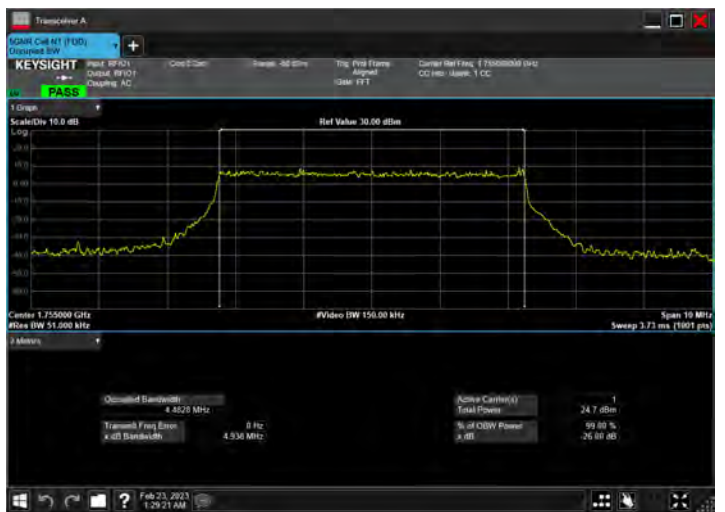

DC_12A_n66A_10MHz|5MHz_15kHz_707.5MHz|1777.5MHz_QPSK|CP-OFDM 64 QAM_RB1@50|RB25@0