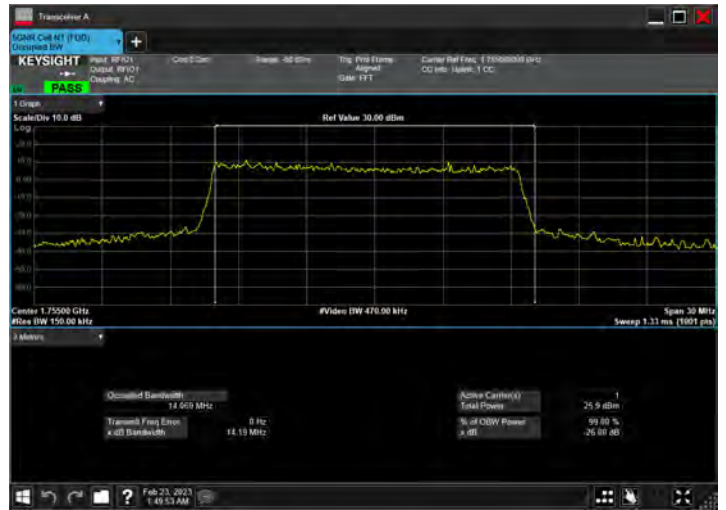

DC_12A_n66A_10MHz|15MHz_15kHz_707.5MHz|1717.5MHz_QPSK|DFT-s-OFDM 64 QAM_RB1@50|RB75@0