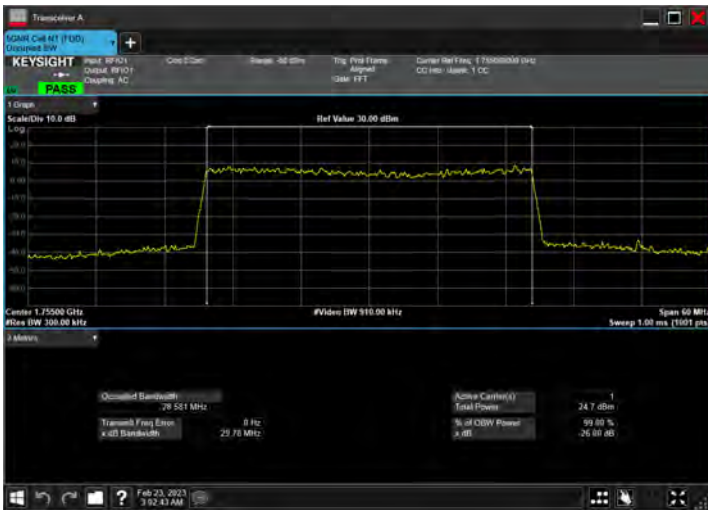

DC_12A_n66A_10MHz|40MHz_15kHz_707.5MHz|1730MHz_ QPSK|DFT-s-OFDM QPSK_RB1@50|RB216@0