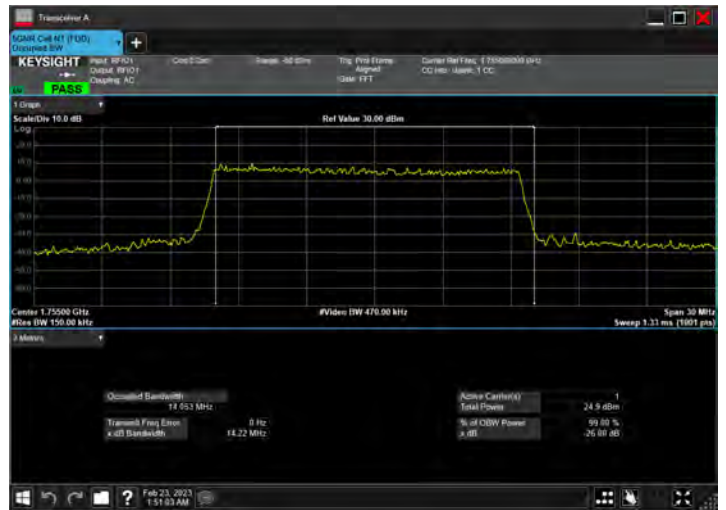

DC_12A_n66A_10MHz|15MHz_15kHz_707.5MHz|1717.5MHz_QPSK|CP-OFDM QPSK_RB1@50|RB79@0