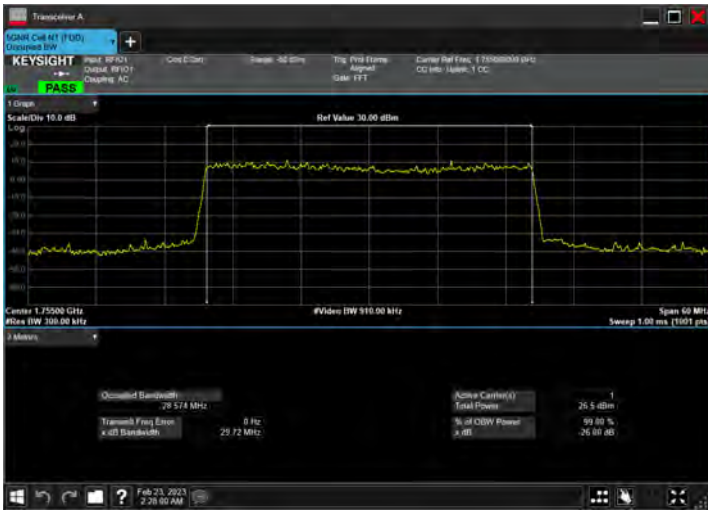

DC_12A_n66A_10MHz|30MHz_15kHz_707.5MHz|1725MHz_
QPSK|DFT-s-OFDM 16 QAM_RB1@50|RB160@0