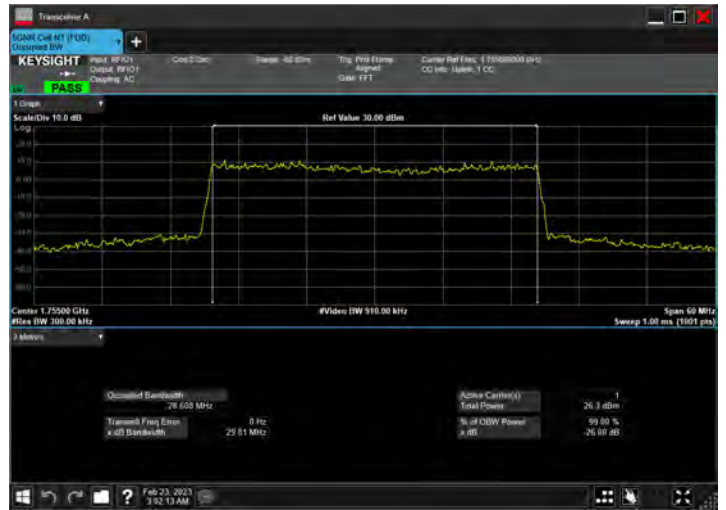

DC_12A_n66A_10MHz|40MHz_15kHz_707.5MHz|1730MHz_ QPSK|DFT-s-OFDM PI/2 BPSK_RB1@50|RB216@0