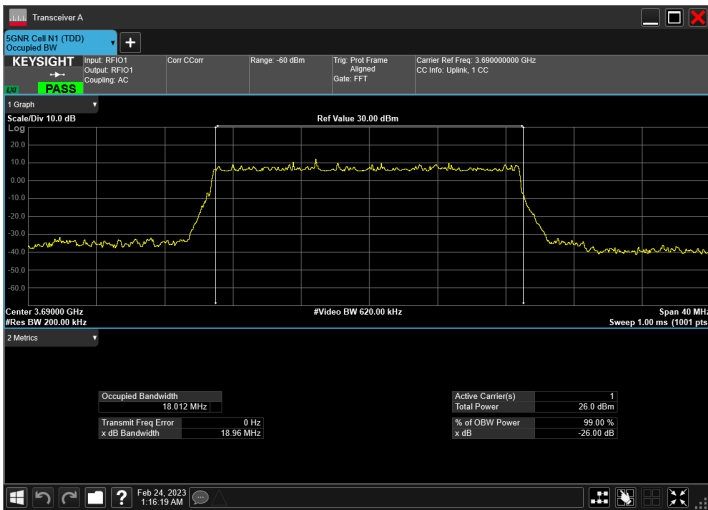

DC_5A_n48A_10MHz|20MHz_30kHz_836.5MHz|3690MHz_Q
PSK|CP-OFDM 64 QAM_RB1@50|RB51@0

DC_5A_n48A_10MHz|20MHz_30kHz_836.5MHz|3690MHz_Q
PSK|CP-OFDM QPSK_RB1@50|RB51@0