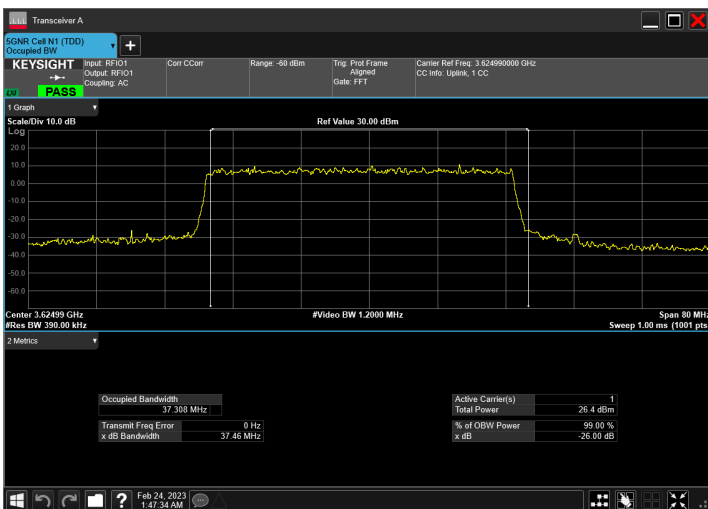

DC_5A_n48A_10MHz|40MHz_30kHz_836.5MHz|3679.98MHz_QPSK|DFT-s-OFDM PI/2 BPSK_RB1@50|RB100@0

DC_5A_n48A_10MHz|40MHz_30kHz_836.5MHz|3624.99MHz_QPSK|CP-OFDM 64 QAM_RB1@50|RB106@0