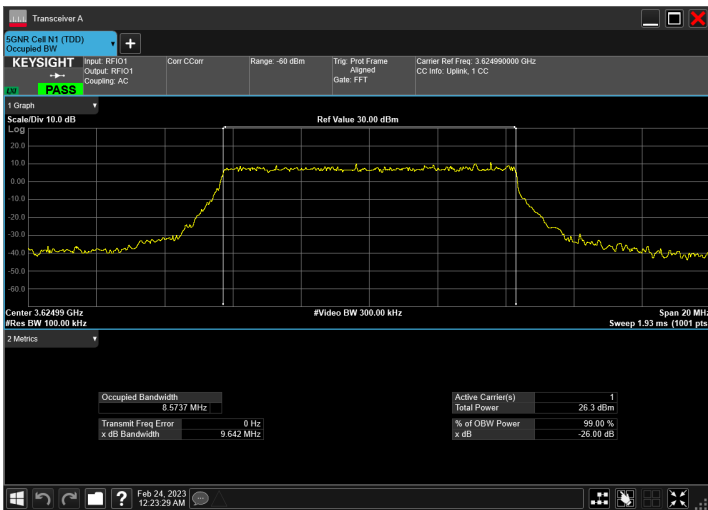

DC_5A_n48A_10MHz|10MHz_30kHz_836.5MHz|3694.98MHz_QPSK|DFT-s-OFDM PI/2 BPSK_RB1@50|RB24@0

DC_5A_n48A_10MHz|10MHz_30kHz_836.5MHz|3624.99MHz
_QPSK|CP-OFDM 64 QAM_RB1@50|RB24@0