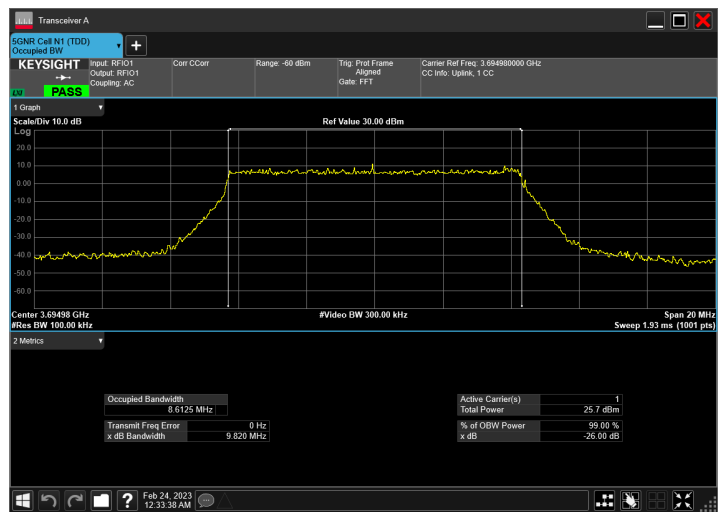

DC_5A_n48A_10MHz|10MHz_30kHz_836.5MHz|3694.98MHz_QPSK|CP-OFDM 64 QAM_RB1@50|RB24@0

DC_5A_n48A_10MHz|10MHz_30kHz_836.5MHz|3694.98MHz_QPSK|CP-OFDM QPSK_RB1@50|RB24@0