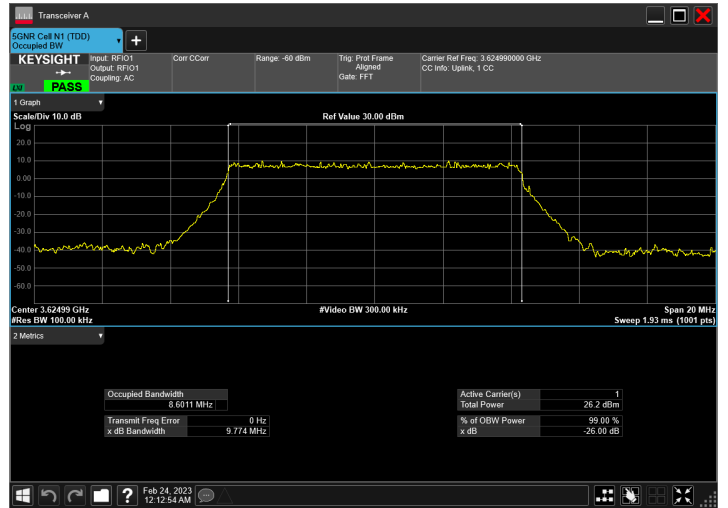

DC_5A_n48A_10MHz|10MHz_30kHz_836.5MHz|3624.99MHz
_QPSK|DFT-s-OFDM 16 QAM_RB1@50|RB24@0

DC_5A_n48A_10MHz|10MHz_30kHz_836.5MHz|3624.99MHz
_QPSK|DFT-s-OFDM PI/2 BPSK_RB1@50|RB24@0