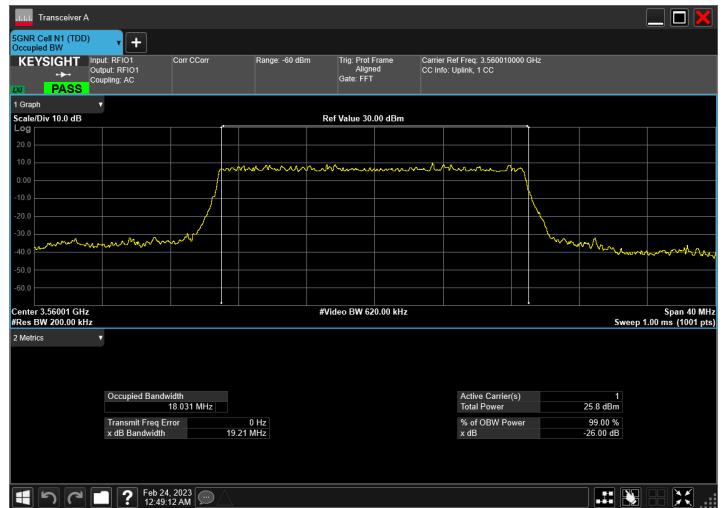

DC_5A_n48A_10MHz|20MHz_30kHz_836.5MHz|3560.01MHz
_QPSK|CP-OFDM 256 QAM_RB1@50|RB51@0

DC_5A_n48A_10MHz|20MHz_30kHz_836.5MHz|3560.01MHz
_QPSK|CP-OFDM 16 QAM_RB1@50|RB51@0