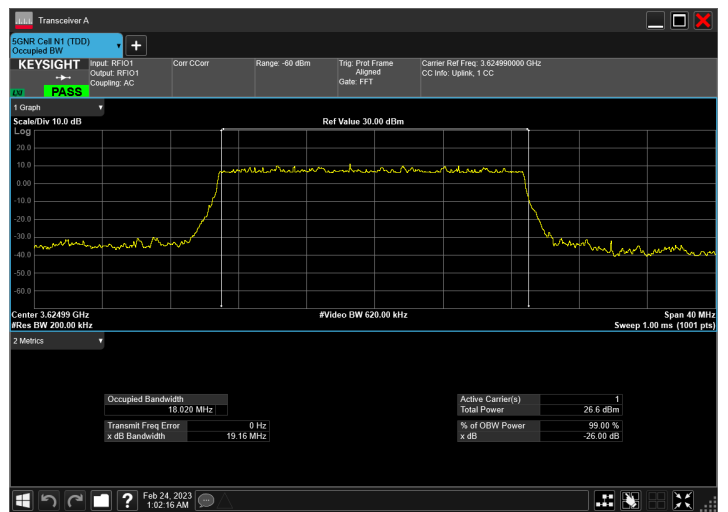

DC_5A_n48A_10MHz|20MHz_30kHz_836.5MHz|3624.99MHz_QPSK|CP-OFDM 64 QAM_RB1@50|RB51@0

DC_5A_n48A_10MHz|20MHz_30kHz_836.5MHz|3624.99MHz_QPSK|CP-OFDM QPSK_RB1@50|RB51@0