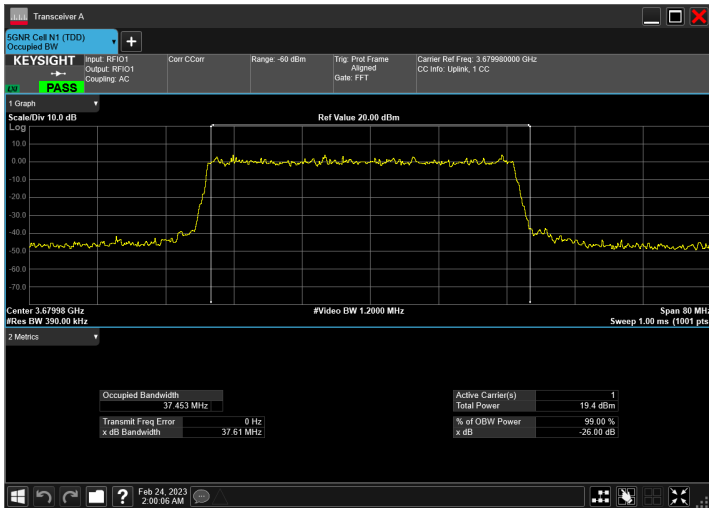

DC_5A_n48A_10MHz|40MHz_30kHz_836.5MHz|3679.98MHz
_QPSK|CP-OFDM 16 QAM_RB1@50|RB106@0