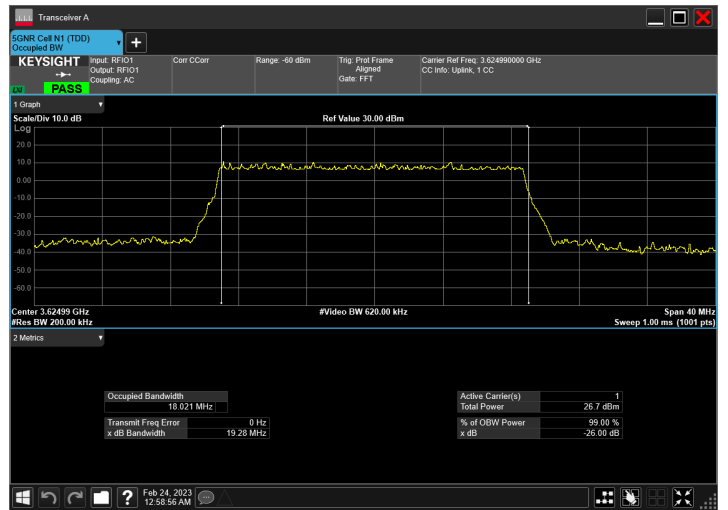

DC_5A_n48A_10MHz|20MHz_30kHz_836.5MHz|3624.99MHz_QPSK|CP-OFDM QPSK_RB1@50|RB51@0

DC_5A_n48A_10MHz|20MHz_30kHz_836.5MHz|3624.99MHz_QPSK|DFT-s-OFDM 64 QAM_RB1@50|RB50@0