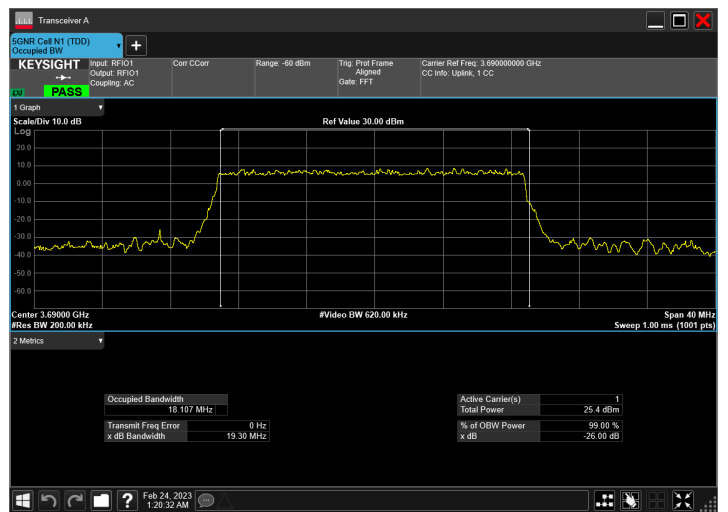

DC_5A_n48A_10MHz|40MHz_30kHz_836.5MHz|3570MHz_Q
PSK|DFT-s-OFDM QPSK_RB1@50|RB100@0

DC_5A_n48A_10MHz|20MHz_30kHz_836.5MHz|3690MHz_Q
PSK|CP-OFDM 256 QAM_RB1@50|RB51@0