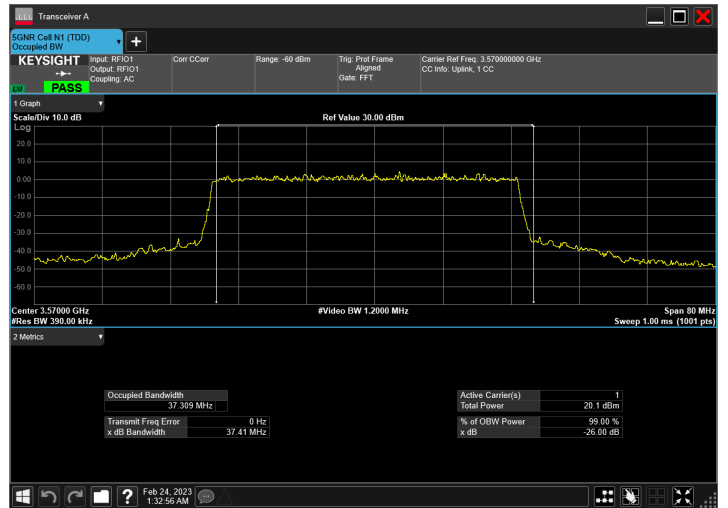

DC_5A_n48A_10MHz|40MHz_30kHz_836.5MHz|3624.99MHz
_QPSK|DFT-s-OFDM PI/2 BPSK_RB1@50|RB100@0

DC_5A_n48A_10MHz|40MHz_30kHz_836.5MHz|3570MHz_Q
PSK|CP-OFDM 64 QAM_RB1@50|RB106@0