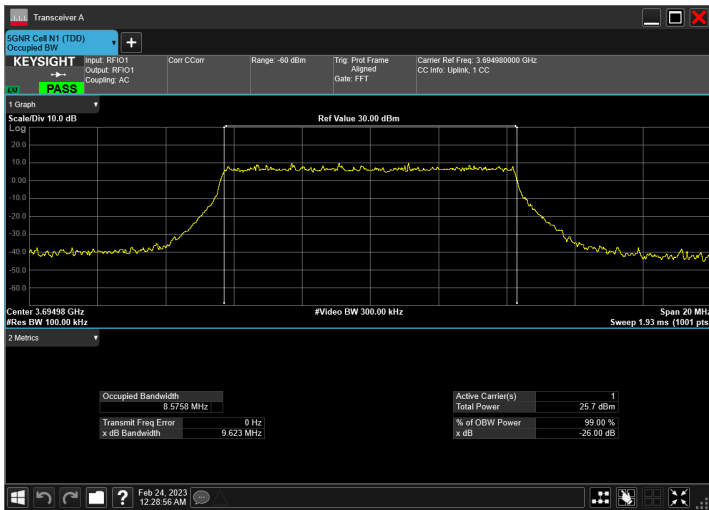

DC_5A_n48A_10MHz|10MHz_30kHz_836.5MHz|3694.98MHz_QPSK|DFT-s-OFDM 256 QAM_RB1@50|RB24@0

DC_5A_n48A_10MHz|10MHz_30kHz_836.5MHz|3694.98MHz_QPSK|DFT-s-OFDM 16 QAM_RB1@50|RB24@0