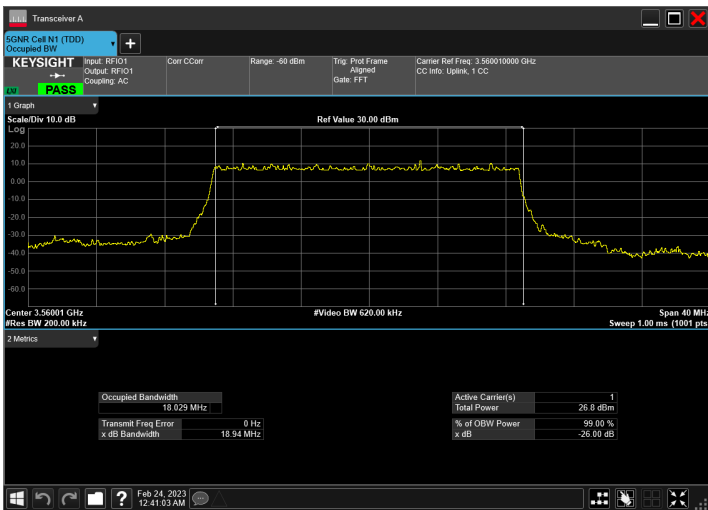

DC_5A_n48A_10MHz|20MHz_30kHz_836.5MHz|3560.01MHz
_QPSK|DFT-s-OFDM 64 QAM_RB1@50|RB50@0

DC_5A_n48A_10MHz|20MHz_30kHz_836.5MHz|3560.01MHz_QPSK|DFT-s-OFDM QPSK_RB1@50|RB50@0