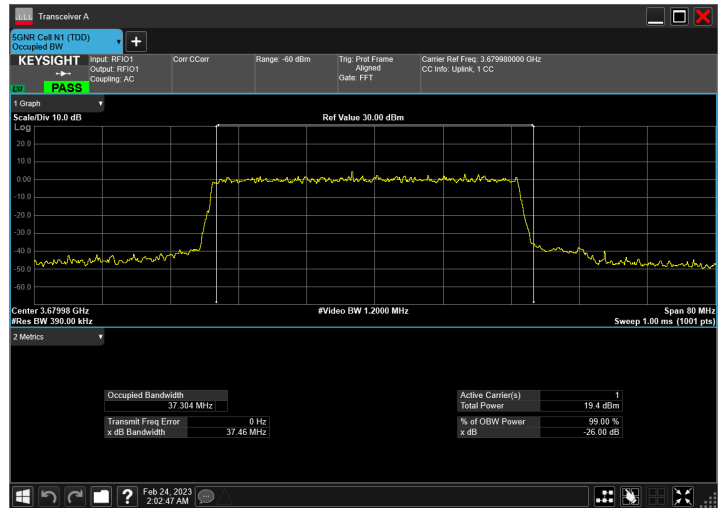

DC_5A_n48A_10MHz|40MHz_30kHz_836.5MHz|3679.98MHz
_QPSK|CP-OFDM 64 QAM_RB1@50|RB106@0