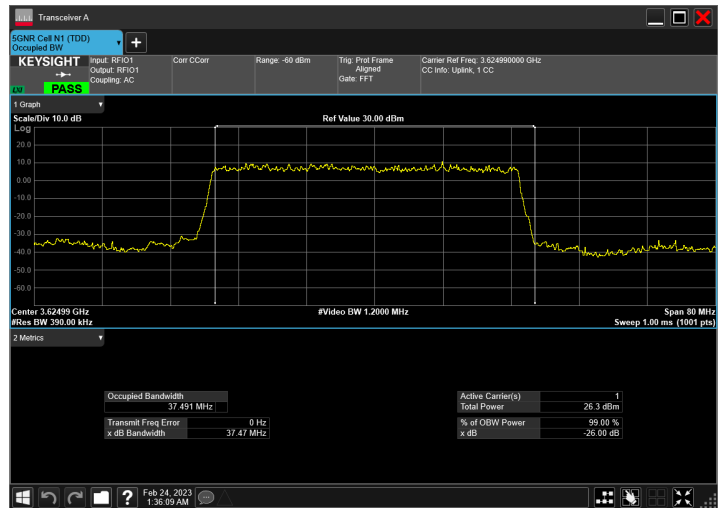

DC_5A_n48A_10MHz|40MHz_30kHz_836.5MHz|3624.99MHz
_QPSK|DFT-s-OFDM 16 QAM_RB1@50|RB100@0

DC_5A_n48A_10MHz|40MHz_30kHz_836.5MHz|3624.99MHz
_QPSK|DFT-s-OFDM PI/2 BPSK_RB1@50|RB100@0