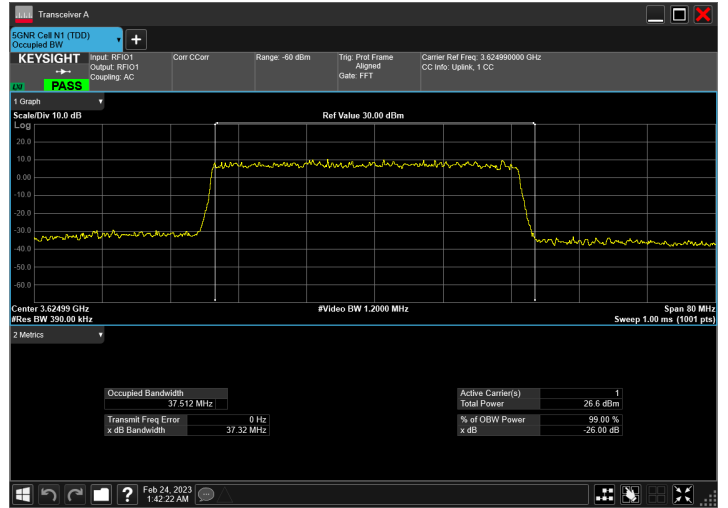

DC_5A_n48A_10MHz|40MHz_30kHz_836.5MHz|3624.99MHz_QPSK|CP-OFDM 16 QAM_RB1@50|RB106@0

DC_5A_n48A_10MHz|40MHz_30kHz_836.5MHz|3624.99MHz_QPSK|DFT-s-OFDM 256 QAM_RB1@50|RB100@0