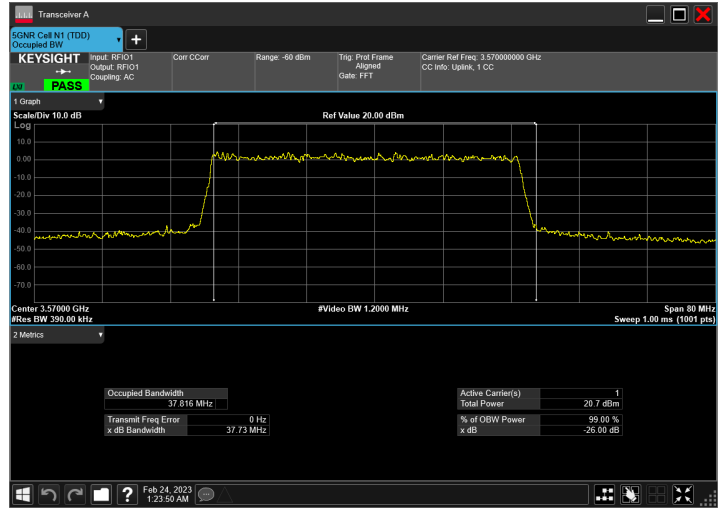

DC_5A_n48A_10MHz|40MHz_30kHz_836.5MHz|3570MHz_Q
PSK|DFT-s-OFDM 64 QAM_RB1@50|RB100@0

DC_5A_n48A_10MHz|40MHz_30kHz_836.5MHz|3570MHz_Q
PSK|DFT-s-OFDM QPSK_RB1@50|RB100@0