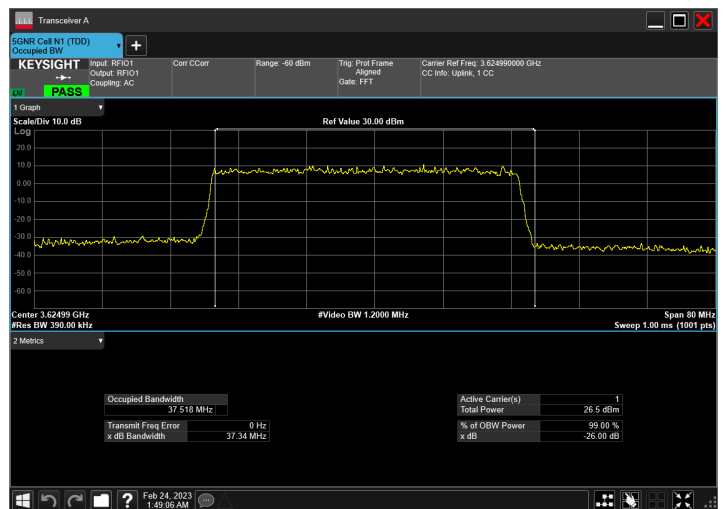

DC_5A_n48A_10MHz|40MHz_30kHz_836.5MHz|3679.98MHz_QPSK|DFT-s-OFDM QPSK_RB1@50|RB100@0

DC_5A_n48A_10MHz|40MHz_30kHz_836.5MHz|3624.99MHz_QPSK|CP-OFDM 256 QAM_RB1@50|RB106@0