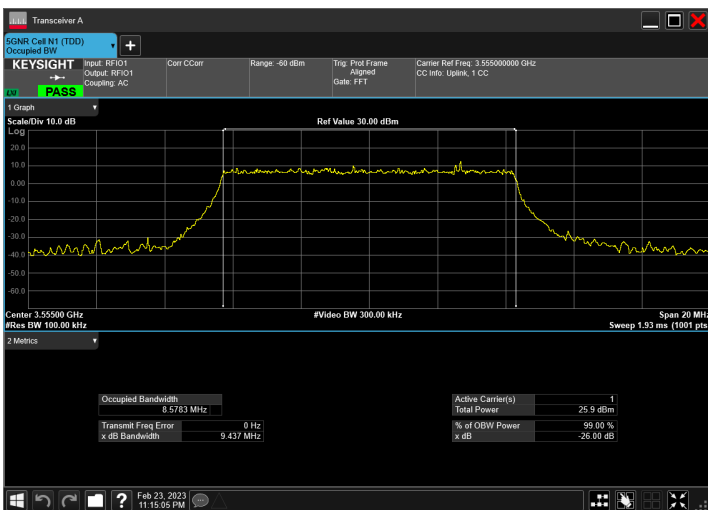

DC_5A_n48A_10MHz|10MHz_30kHz_836.5MHz|3555MHz_Q
PSK|CP-OFDM 16 QAM_RB1@50|RB24@0

DC_5A_n48A_10MHz|10MHz_30kHz_836.5MHz|3555MHz_Q
PSK|DFT-s-OFDM 256 QAM_RB1@50|RB24@0