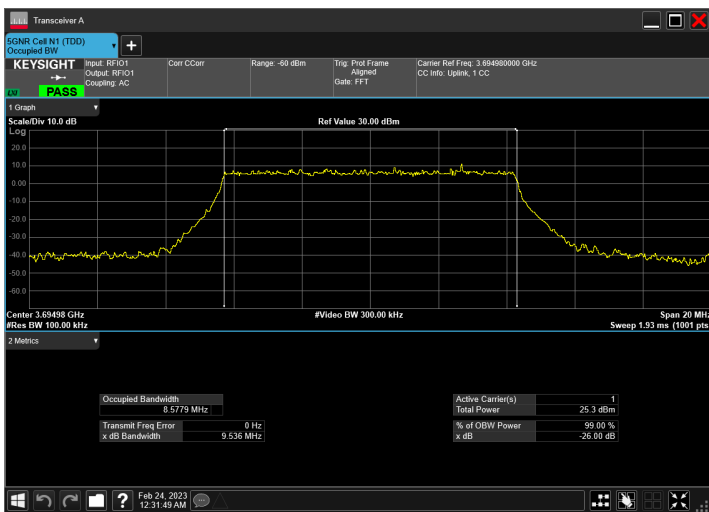

DC_5A_n48A_10MHz|10MHz_30kHz_836.5MHz|3694.98MHz_QPSK|CP-OFDM 16 QAM_RB1@50|RB24@0

DC_5A_n48A_10MHz|10MHz_30kHz_836.5MHz|3694.98MHz_QPSK|DFT-s-OFDM 256 QAM_RB1@50|RB24@0