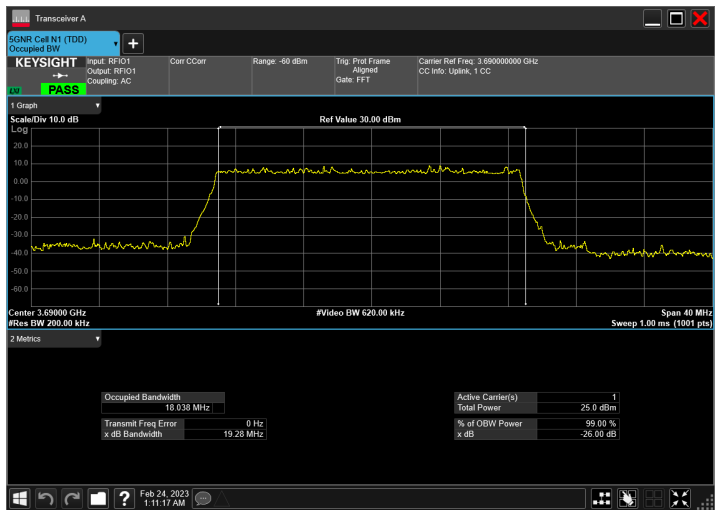

DC_5A_n48A_10MHz|20MHz_30kHz_836.5MHz|3690MHz_Q
PSK|DFT-s-OFDM 256 QAM_RB1@50|RB50@0

DC_5A_n48A_10MHz|20MHz_30kHz_836.5MHz|3690MHz_QPSK|DFT-s-OFDM 16 QAM_RB1@50|RB50@0