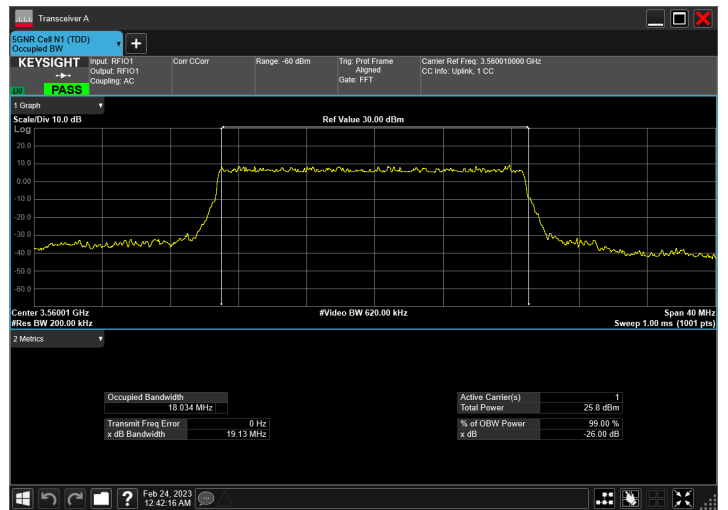

DC_5A_n48A_10MHz|20MHz_30kHz_836.5MHz|3560.01MHz
_QPSK|DFT-s-OFDM 256 QAM_RB1@50|RB50@0

DC_5A_n48A_10MHz|20MHz_30kHz_836.5MHz|3560.01MHz_QPSK|DFT-s-OFDM 16 QAM_RB1@50|RB50@0