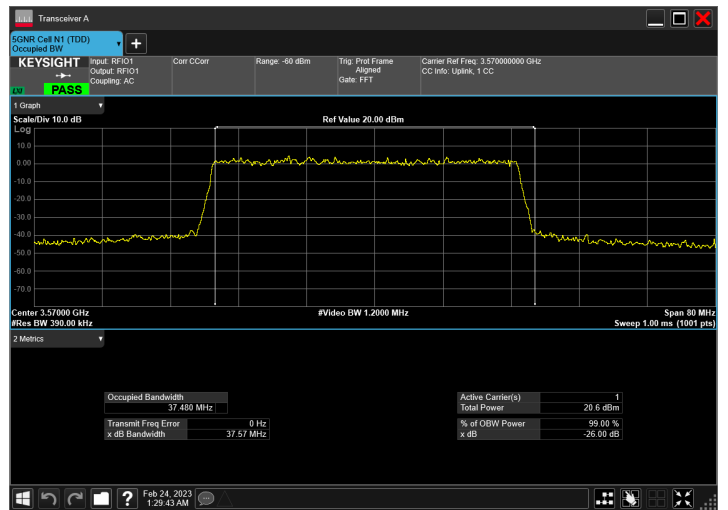

DC_5A_n48A_10MHz|40MHz_30kHz_836.5MHz|3570MHz_Q
PSK|CP-OFDM 64 QAM_RB1@50|RB106@0

DC_5A_n48A_10MHz|40MHz_30kHz_836.5MHz|3570MHz_Q
PSK|CP-OFDM QPSK_RB1@50|RB106@0