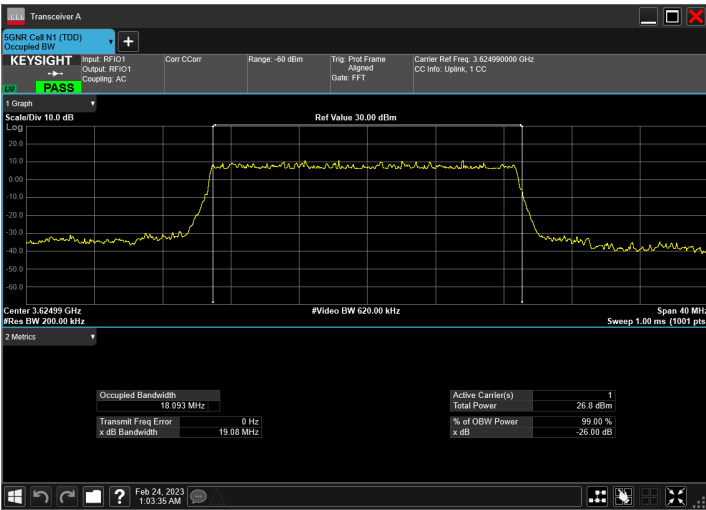

DC_5A_n48A_10MHz|20MHz_30kHz_836.5MHz|3624.99MHz_QPSK|CP-OFDM 256 QAM_RB1@50|RB51@0

DC_5A_n48A_10MHz|20MHz_30kHz_836.5MHz|3624.99MHz_QPSK|CP-OFDM 16 QAM_RB1@50|RB51@0