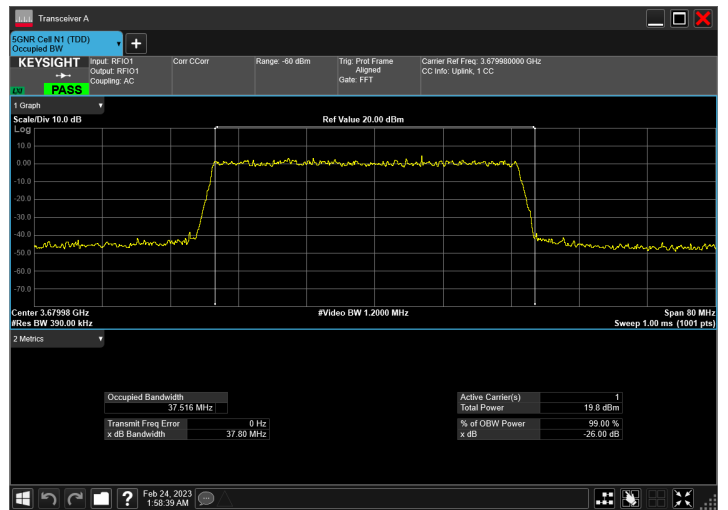

DC_5A_n48A_10MHz|40MHz_30kHz_836.5MHz|3679.98MHz_QPSK|CP-OFDM QPSK_RB1@50|RB106@0