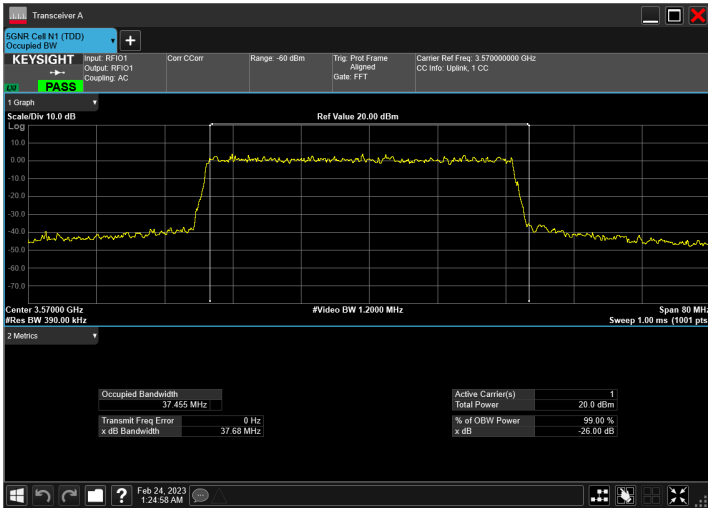

DC_5A_n48A_10MHz|40MHz_30kHz_836.5MHz|3570MHz_Q
PSK|DFT-s-OFDM 256 QAM_RB1@50|RB100@0

DC_5A_n48A_10MHz|40MHz_30kHz_836.5MHz|3570MHz_Q
PSK|DFT-s-OFDM 16 QAM_RB1@50|RB100@0