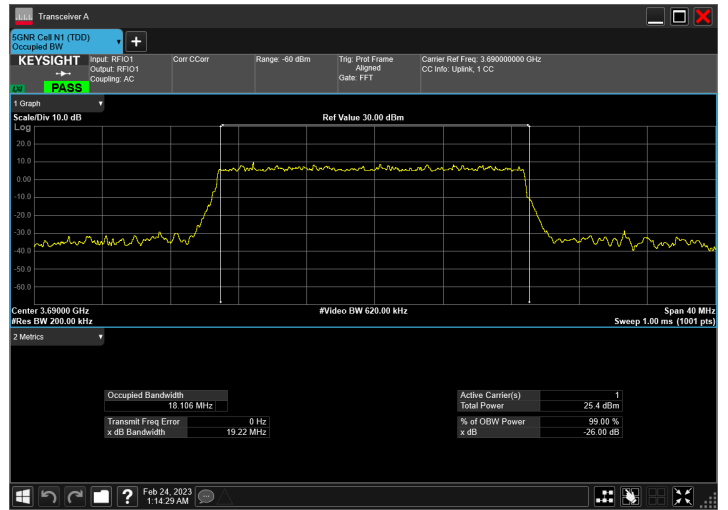

DC_5A_n48A_10MHz|20MHz_30kHz_836.5MHz|3690MHz_Q
PSK|CP-OFDM 16 QAM_RB1@50|RB51@0

DC_5A_n48A_10MHz|20MHz_30kHz_836.5MHz|3690MHz_Q
PSK|DFT-s-OFDM 256 QAM_RB1@50|RB50@0