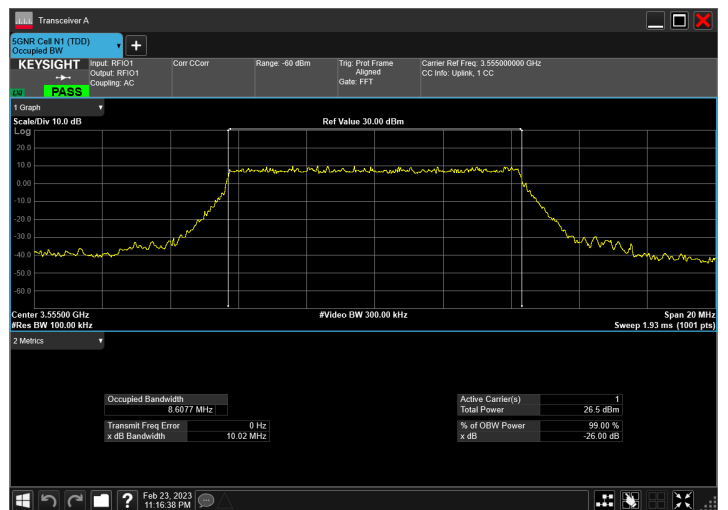

DC_5A_n48A_10MHz|10MHz_30kHz_836.5MHz|3555MHz_Q
PSK|CP-OFDM 64 QAM_RB1@50|RB24@0

DC_5A_n48A_10MHz|10MHz_30kHz_836.5MHz|3555MHz_Q
PSK|CP-OFDM QPSK_RB1@50|RB24@0