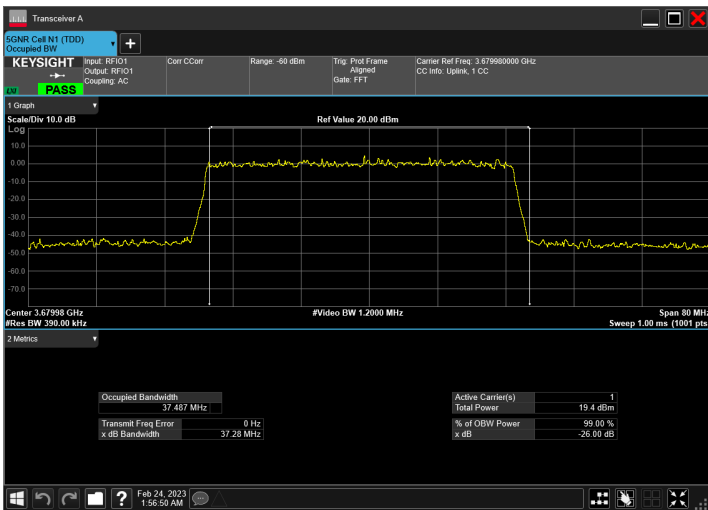

DC_5A_n48A_10MHz|40MHz_30kHz_836.5MHz|3679.98MHz_QPSK|DFT-s-OFDM 256 QAM_RB1@50|RB100@0