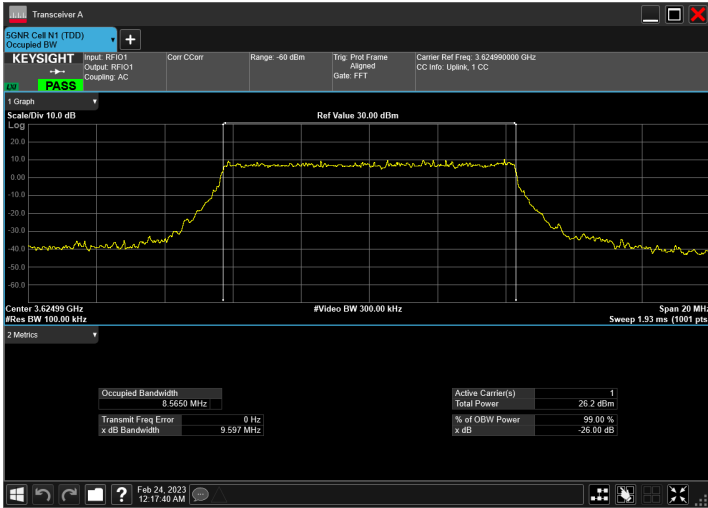

DC_5A_n48A_10MHz|10MHz_30kHz_836.5MHz|3624.99MHz
_QPSK|CP-OFDM QPSK_RB1@50|RB24@0

DC_5A_n48A_10MHz|10MHz_30kHz_836.5MHz|3624.99MHz
_QPSK|DFT-s-OFDM 64 QAM_RB1@50|RB24@0