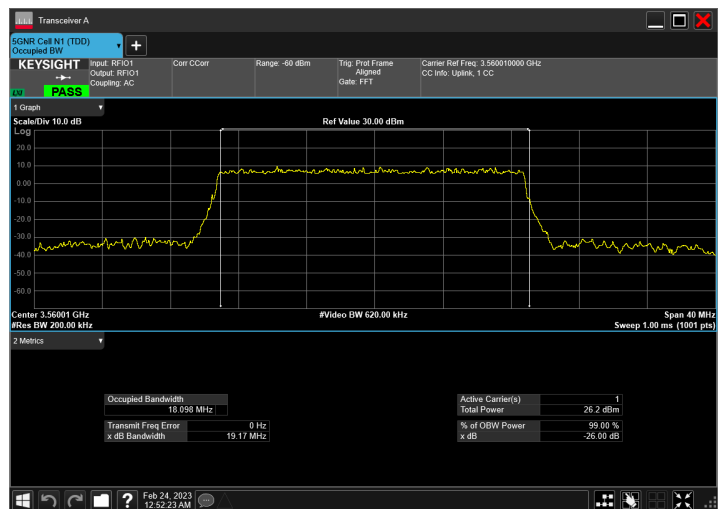

DC_5A_n48A_10MHz|20MHz_30kHz_836.5MHz|3624.99MHz_QPSK|DFT-s-OFDM QPSK_RB1@50|RB50@0

DC_5A_n48A_10MHz|20MHz_30kHz_836.5MHz|3560.01MHz
_QPSK|CP-OFDM 256 QAM_RB1@50|RB51@0