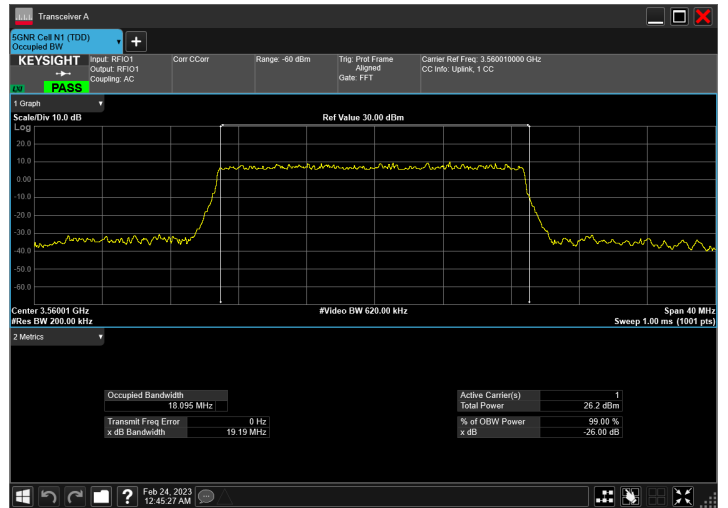

DC_5A_n48A_10MHz|20MHz_30kHz_836.5MHz|3560.01MHz
_QPSK|CP-OFDM 16 QAM_RB1@50|RB51@0

DC_5A_n48A_10MHz|20MHz_30kHz_836.5MHz|3560.01MHz
_QPSK|DFT-s-OFDM 256 QAM_RB1@50|RB50@0