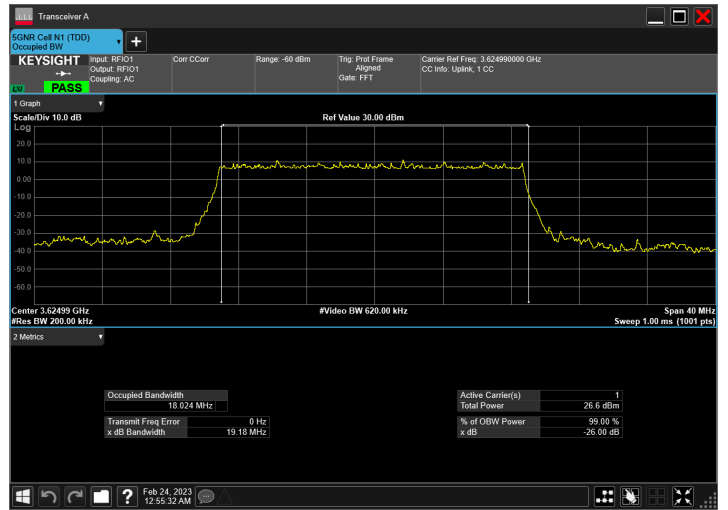

DC_5A_n48A_10MHz|20MHz_30kHz_836.5MHz|3624.99MHz_QPSK|DFT-s-OFDM 64 QAM_RB1@50|RB50@0

DC_5A_n48A_10MHz|20MHz_30kHz_836.5MHz|3624.99MHz_QPSK|DFT-s-OFDM QPSK_RB1@50|RB50@0