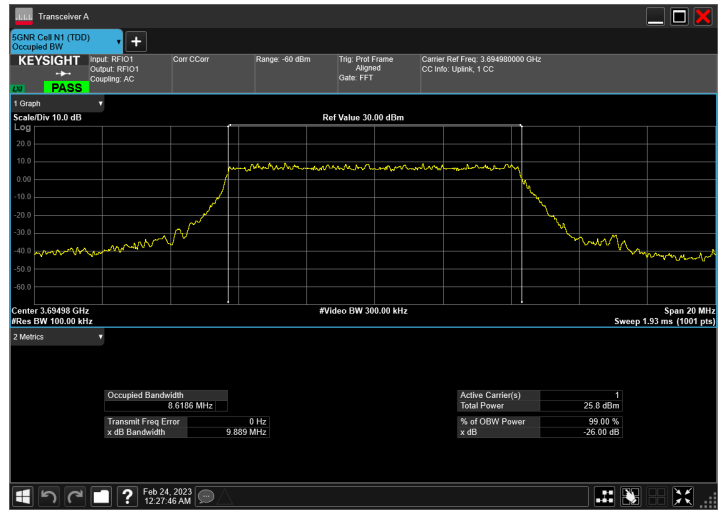

DC_5A_n48A_10MHz|10MHz_30kHz_836.5MHz|3694.98MHz_QPSK|DFT-s-OFDM 64 QAM_RB1@50|RB24@0

DC_5A_n48A_10MHz|10MHz_30kHz_836.5MHz|3694.98MHz_QPSK|DFT-s-OFDM QPSK_RB1@50|RB24@0