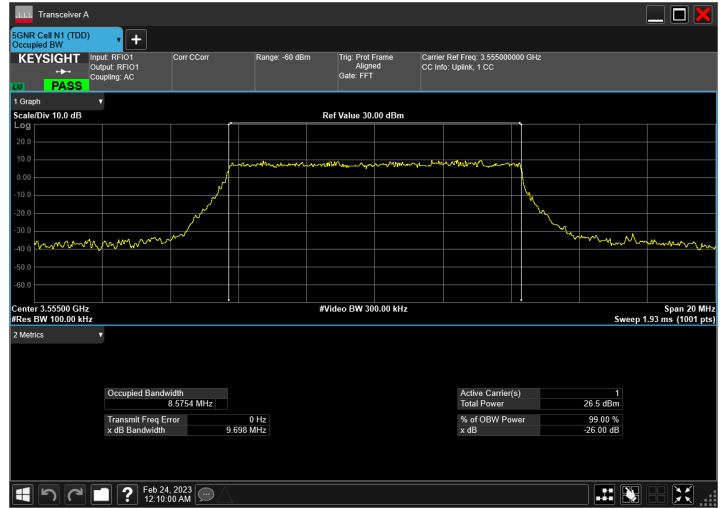

DC_5A_n48A_10MHz|10MHz_30kHz_836.5MHz|3624.99MHz
_QPSK|DFT-s-OFDM PI/2 BPSK_RB1@50|RB24@0

DC_5A_n48A_10MHz|10MHz_30kHz_836.5MHz|3555MHz_Q
PSK|CP-OFDM 64 QAM_RB1@50|RB24@0