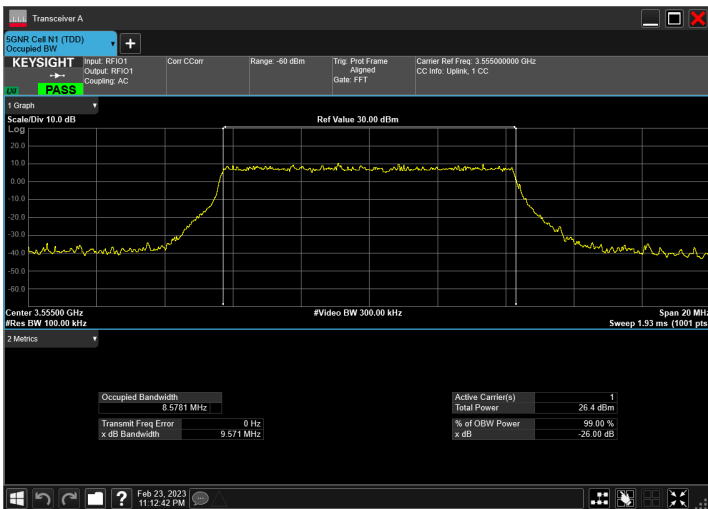

DC_5A_n48A_10MHz|10MHz_30kHz_836.5MHz|3555MHz_Q
PSK|DFT-s-OFDM 16 QAM_RB1@50|RB24@0