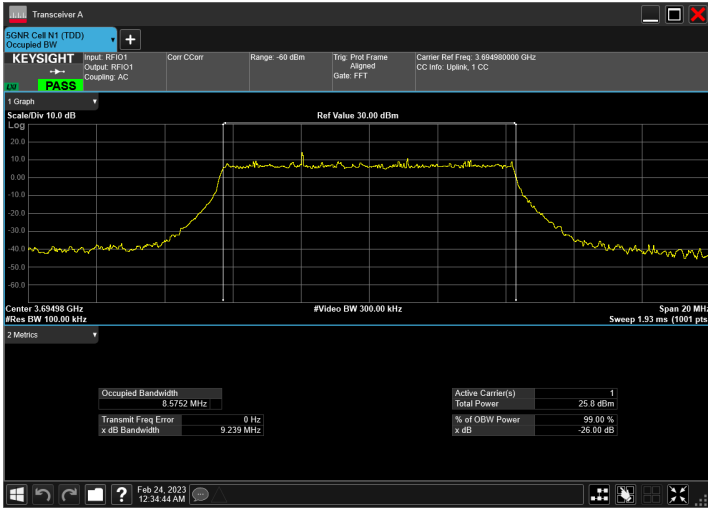

DC_5A_n48A_10MHz|10MHz_30kHz_836.5MHz|3694.98MHz_QPSK|CP-OFDM 256 QAM_RB1@50|RB24@0

DC_5A_n48A_10MHz|10MHz_30kHz_836.5MHz|3694.98MHz_QPSK|CP-OFDM 16 QAM_RB1@50|RB24@0