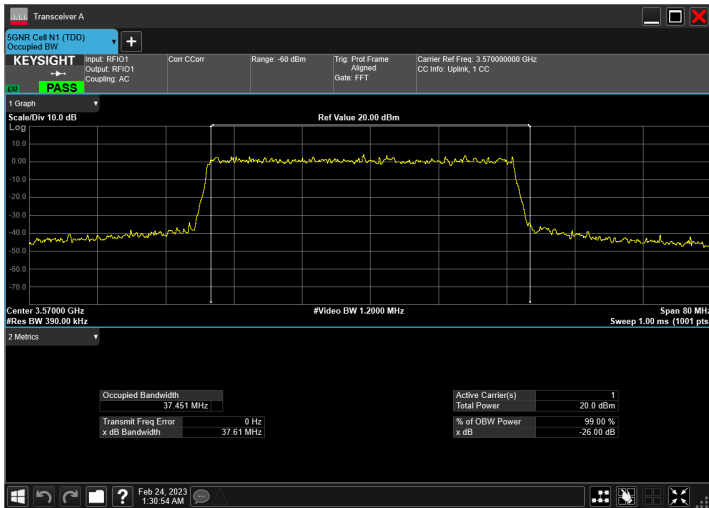

DC_5A_n48A_10MHz|40MHz_30kHz_836.5MHz|3570MHz_Q
PSK|CP-OFDM 256 QAM_RB1@50|RB106@0

DC_5A_n48A_10MHz|40MHz_30kHz_836.5MHz|3570MHz_Q
PSK|CP-OFDM 16 QAM_RB1@50|RB106@0