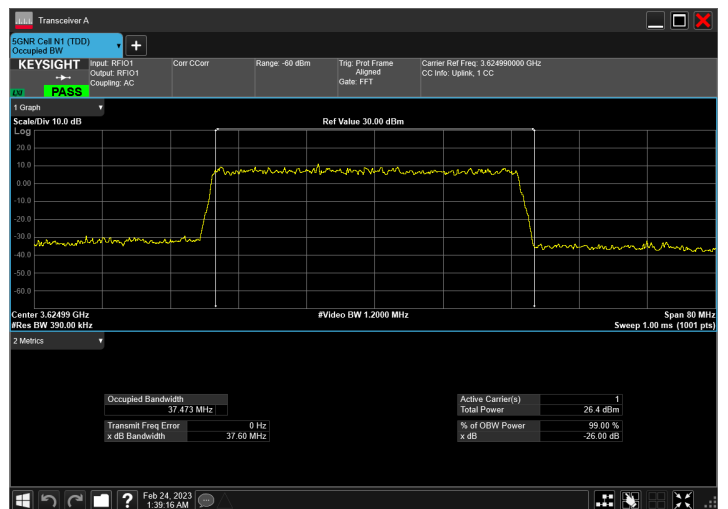

DC_5A_n48A_10MHz|40MHz_30kHz_836.5MHz|3624.99MHz_QPSK|DFT-s-OFDM 256 QAM_RB1@50|RB100@0

DC_5A_n48A_10MHz|40MHz_30kHz_836.5MHz|3624.99MHz
_QPSK|DFT-s-OFDM 16 QAM_RB1@50|RB100@0