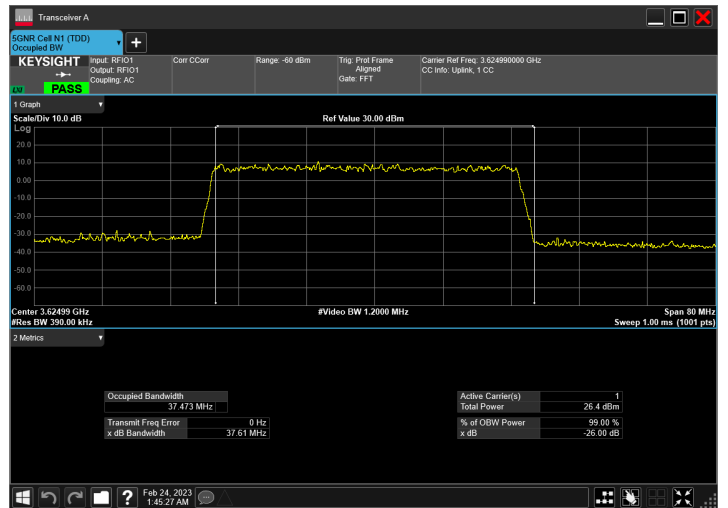

DC_5A_n48A_10MHz|40MHz_30kHz_836.5MHz|3624.99MHz_QPSK|CP-OFDM 256 QAM_RB1@50|RB106@0

DC_5A_n48A_10MHz|40MHz_30kHz_836.5MHz|3624.99MHz_QPSK|CP-OFDM 16 QAM_RB1@50|RB106@0