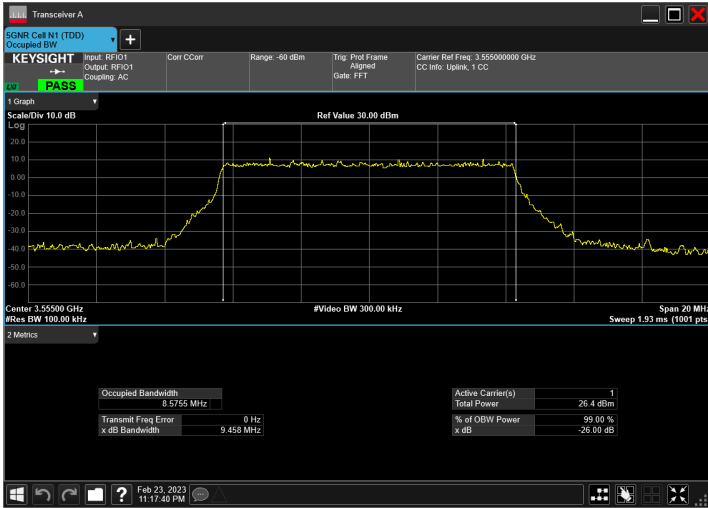

DC_5A_n48A_10MHz|10MHz_30kHz_836.5MHz|3555MHz_Q
PSK|CP-OFDM 256 QAM_RB1@50|RB24@0

DC_5A_n48A_10MHz|10MHz_30kHz_836.5MHz|3555MHz_Q
PSK|CP-OFDM 16 QAM_RB1@50|RB24@0