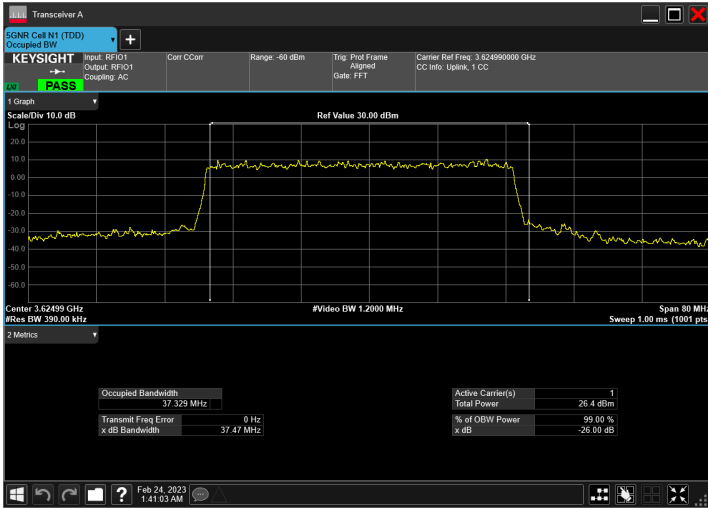

DC_5A_n48A_10MHz|40MHz_30kHz_836.5MHz|3624.99MHz_QPSK|CP-OFDM QPSK_RB1@50|RB106@0

DC_5A_n48A_10MHz|40MHz_30kHz_836.5MHz|3624.99MHz_QPSK|DFT-s-OFDM 64 QAM_RB1@50|RB100@0