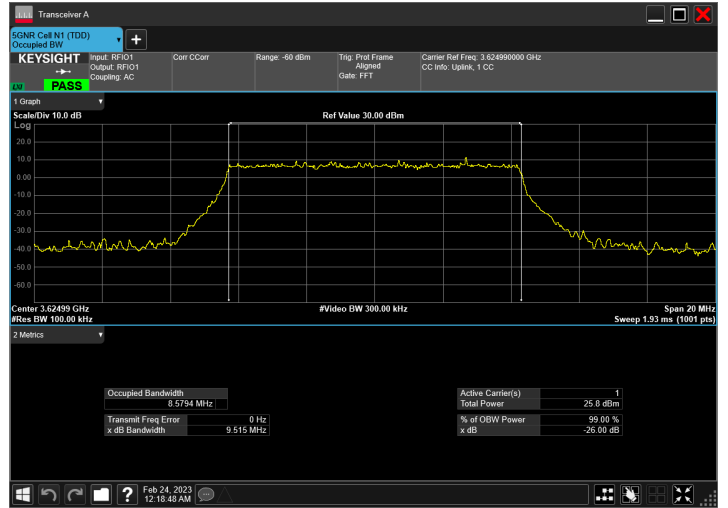

DC_5A_n48A_10MHz|10MHz_30kHz_836.5MHz|3624.99MHz
_QPSK|CP-OFDM 16 QAM_RB1@50|RB24@0

DC_5A_n48A_10MHz|10MHz_30kHz_836.5MHz|3624.99MHz
_QPSK|DFT-s-OFDM 256 QAM_RB1@50|RB24@0