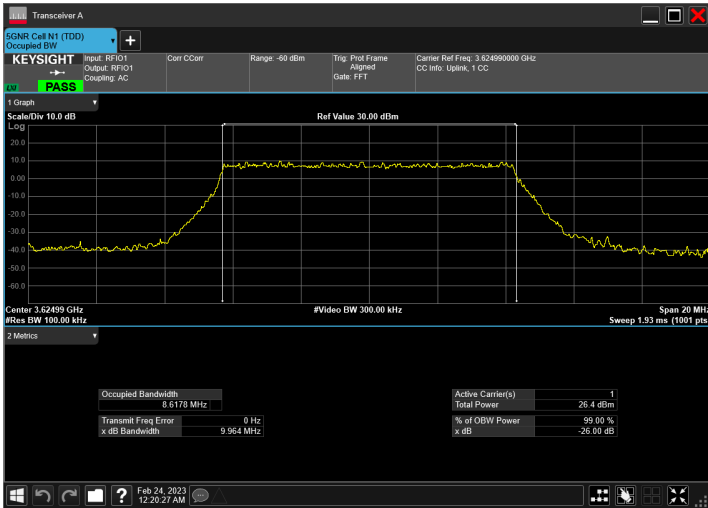

DC_5A_n48A_10MHz|10MHz_30kHz_836.5MHz|3624.99MHz
_QPSK|CP-OFDM 64 QAM_RB1@50|RB24@0

DC_5A_n48A_10MHz|10MHz_30kHz_836.5MHz|3624.99MHz
_QPSK|CP-OFDM QPSK_RB1@50|RB24@0