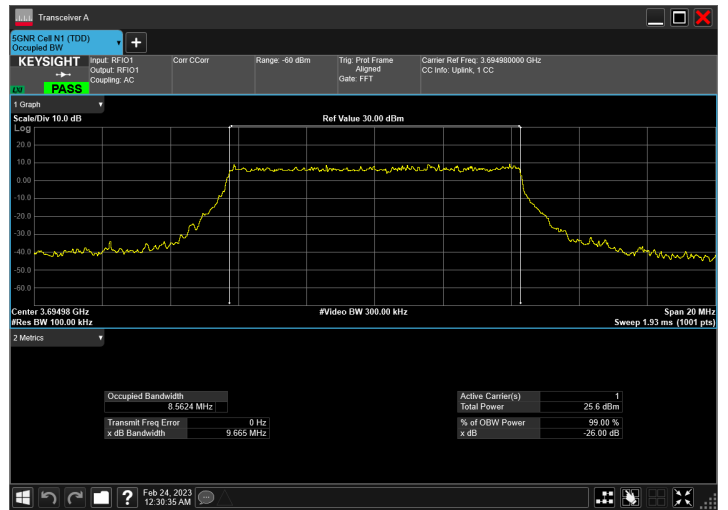

DC_5A_n48A_10MHz|10MHz_30kHz_836.5MHz|3694.98MHz_QPSK|CP-OFDM QPSK_RB1@50|RB24@0

DC_5A_n48A_10MHz|10MHz_30kHz_836.5MHz|3694.98MHz_QPSK|DFT-s-OFDM 64 QAM_RB1@50|RB24@0