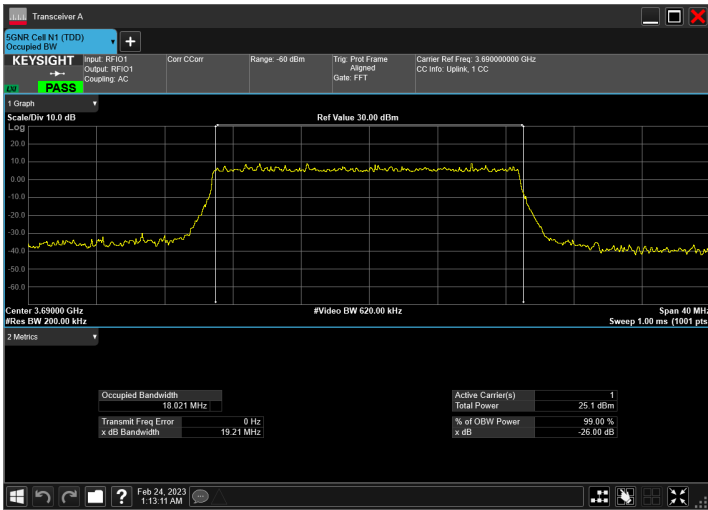

DC_5A_n48A_10MHz|20MHz_30kHz_836.5MHz|3690MHz_Q
PSK|CP-OFDM QPSK_RB1@50|RB51@0

DC_5A_n48A_10MHz|20MHz_30kHz_836.5MHz|3690MHz_Q
PSK|DFT-s-OFDM 64 QAM_RB1@50|RB50@0