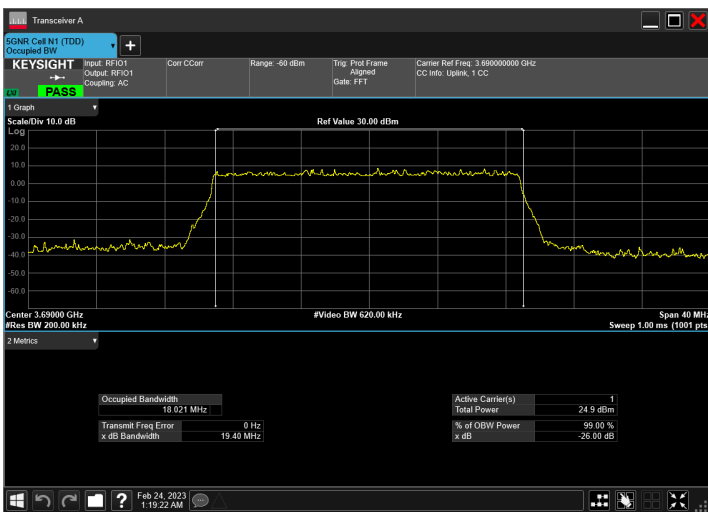

DC_5A_n48A_10MHz|40MHz_30kHz_836.5MHz|3570MHz_Q
PSK|DFT-s-OFDM PI/2 BPSK_RB1@50|RB100@0

DC_5A_n48A_10MHz|20MHz_30kHz_836.5MHz|3690MHz_Q
PSK|CP-OFDM 64 QAM_RB1@50|RB51@0