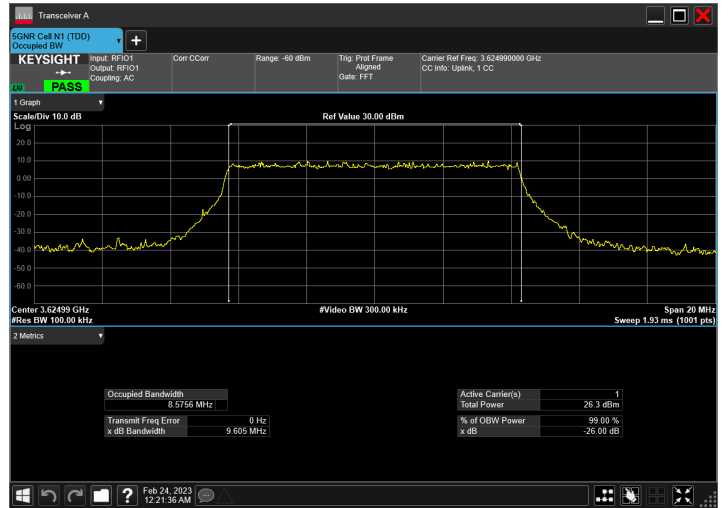

DC_5A_n48A_10MHz|10MHz_30kHz_836.5MHz|3624.99MHz
_QPSK|CP-OFDM 256 QAM_RB1@50|RB24@0

DC_5A_n48A_10MHz|10MHz_30kHz_836.5MHz|3624.99MHz
_QPSK|CP-OFDM 16 QAM_RB1@50|RB24@0