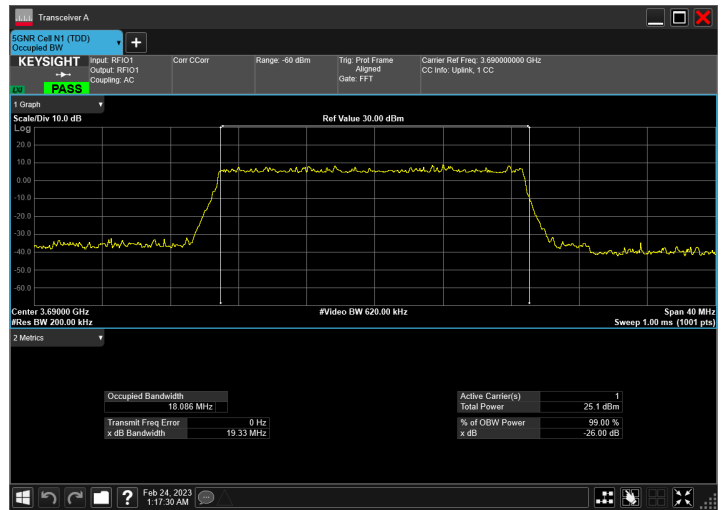

DC_5A_n48A_10MHz|20MHz_30kHz_836.5MHz|3690MHz_Q
PSK|CP-OFDM 256 QAM_RB1@50|RB51@0

DC_5A_n48A_10MHz|20MHz_30kHz_836.5MHz|3690MHz_Q
PSK|CP-OFDM 16 QAM_RB1@50|RB51@0