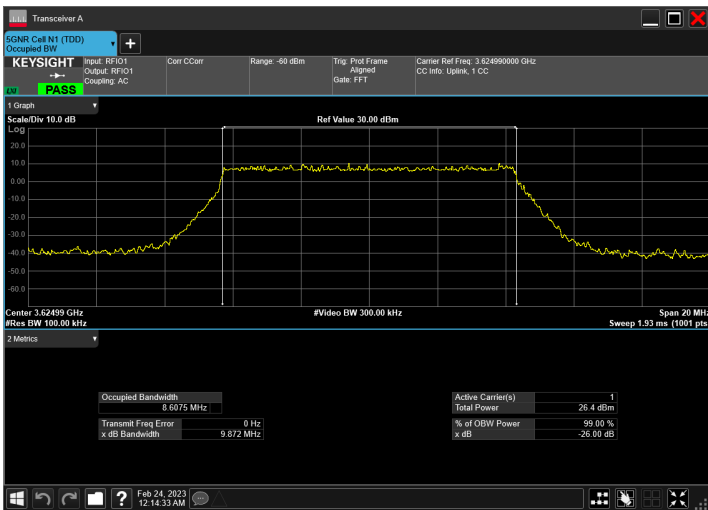

DC_5A_n48A_10MHz|10MHz_30kHz_836.5MHz|3624.99MHz
_QPSK|DFT-s-OFDM 64 QAM_RB1@50|RB24@0

DC_5A_n48A_10MHz|10MHz_30kHz_836.5MHz|3624.99MHz
_QPSK|DFT-s-OFDM QPSK_RB1@50|RB24@0