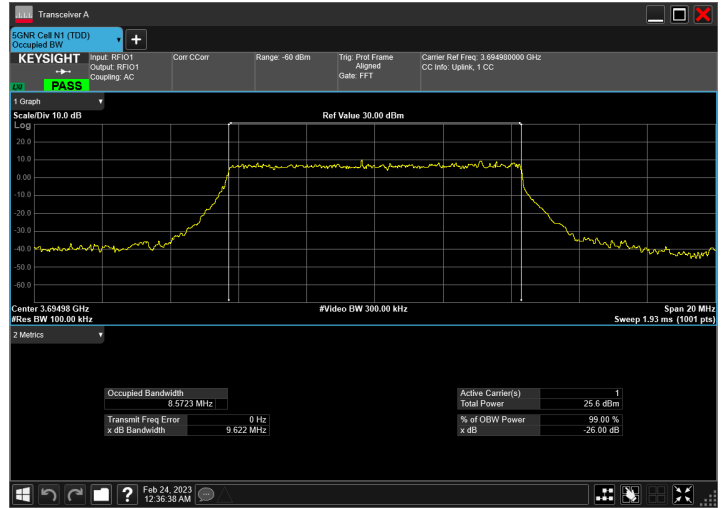

DC\_5A\_n48A\_10MHz|10MHz\_30kHz\_836.5MHz|3694.98MHz\_QPSK|CP-OFDM QPSK\_RB1@50|RB24@0

DC\_5A\_n48A\_10MHz|10MHz\_30kHz\_836.5MHz|3694.98MHz\_QPSK|CP-OFDM 16 QAM\_RB1@50|RB24@0

DC\_5A\_n48A\_10MHz|10MHz\_30kHz\_836.5MHz|3694.98MHz\_QPSK|CP-OFDM 64 QAM\_RB1@50|RB24@0