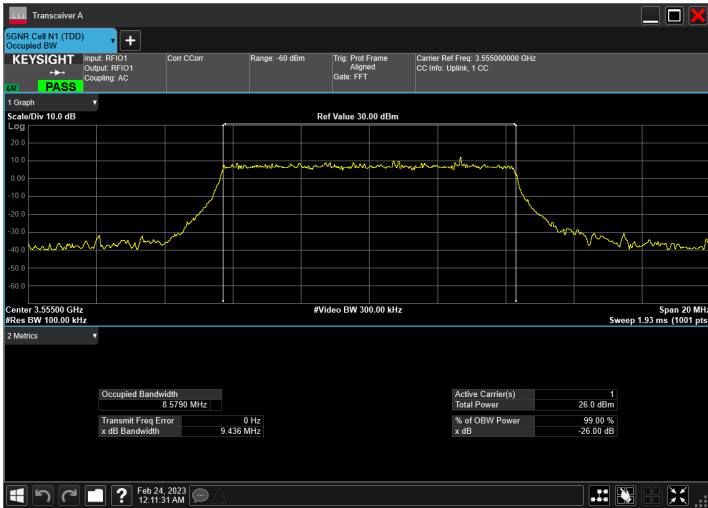

DC_5A_n48A_10MHz|10MHz_30kHz_836.5MHz|3624.99MHz
_QPSK|DFT-s-OFDM QPSK_RB1@50|RB24@0

DC_5A_n48A_10MHz|10MHz_30kHz_836.5MHz|3555MHz_Q
PSK|CP-OFDM 256 QAM_RB1@50|RB24@0