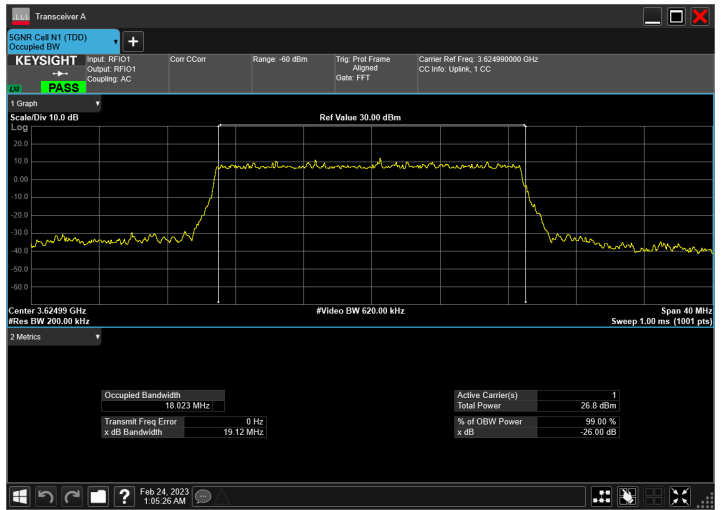

DC_5A_n48A_10MHz|20MHz_30kHz_836.5MHz|3690MHz_QPSK|DFT-s-OFDM PI/2 BPSK_RB1@50|RB50@0

DC_5A_n48A_10MHz|20MHz_30kHz_836.5MHz|3624.99MHz_QPSK|CP-OFDM 64 QAM_RB1@50|RB51@0