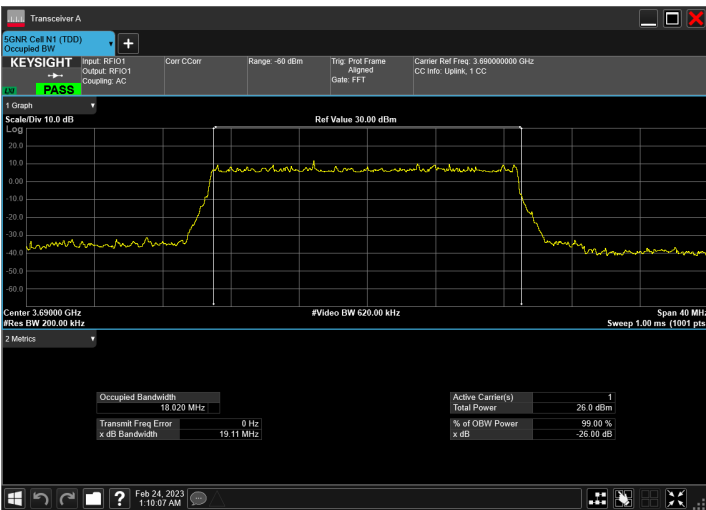

DC_5A_n48A_10MHz|20MHz_30kHz_836.5MHz|3690MHz_Q
PSK|DFT-s-OFDM 64 QAM_RB1@50|RB50@0

DC_5A_n48A_10MHz|20MHz_30kHz_836.5MHz|3690MHz_QPSK|DFT-s-OFDM QPSK_RB1@50|RB50@0