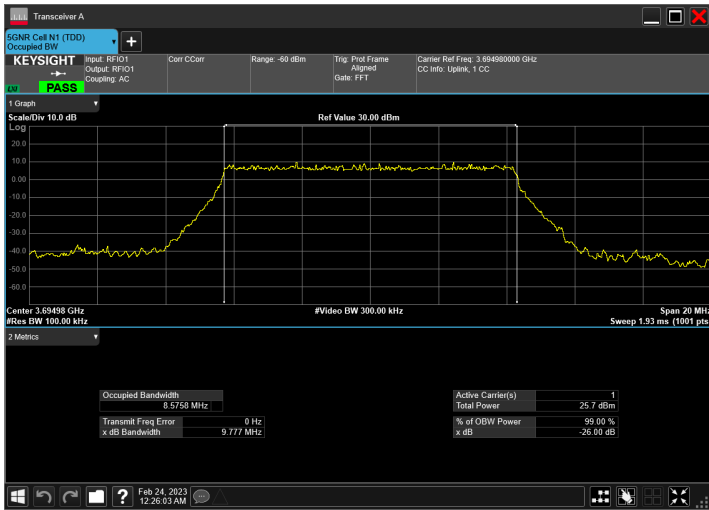

DC_5A_n48A_10MHz|10MHz_30kHz_836.5MHz|3694.98MHz_QPSK|DFT-s-OFDM 16 QAM_RB1@50|RB24@0

DC_5A_n48A_10MHz|10MHz_30kHz_836.5MHz|3694.98MHz_QPSK|DFT-s-OFDM PI/2 BPSK_RB1@50|RB24@0