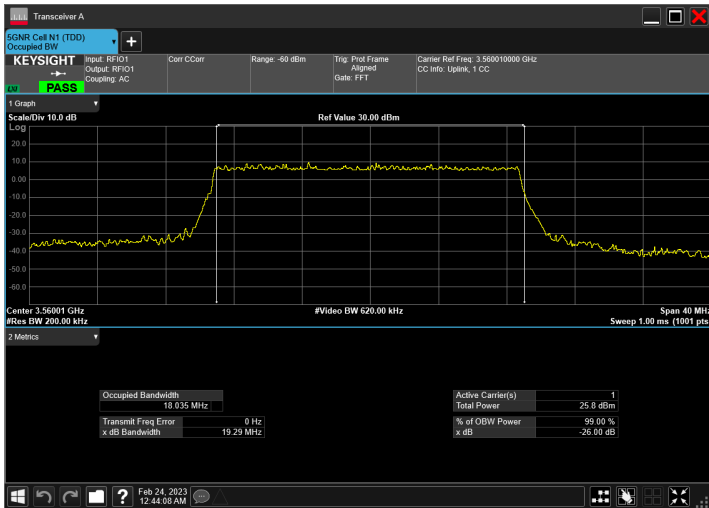

DC_5A_n48A_10MHz|20MHz_30kHz_836.5MHz|3560.01MHz
_QPSK|CP-OFDM QPSK_RB1@50|RB51@0

DC_5A_n48A_10MHz|20MHz_30kHz_836.5MHz|3560.01MHz
_QPSK|DFT-s-OFDM 64 QAM_RB1@50|RB50@0