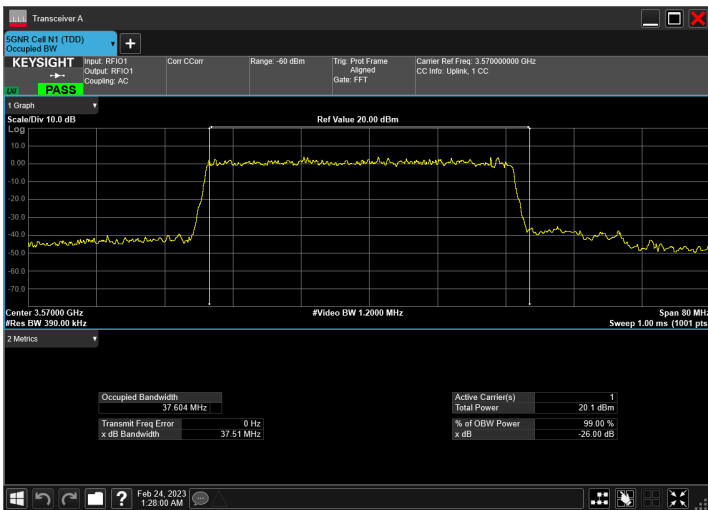

DC_5A_n48A_10MHz|40MHz_30kHz_836.5MHz|3570MHz_Q
PSK|CP-OFDM 16 QAM_RB1@50|RB106@0

DC_5A_n48A_10MHz|40MHz_30kHz_836.5MHz|3570MHz_Q
PSK|DFT-s-OFDM 256 QAM_RB1@50|RB100@0