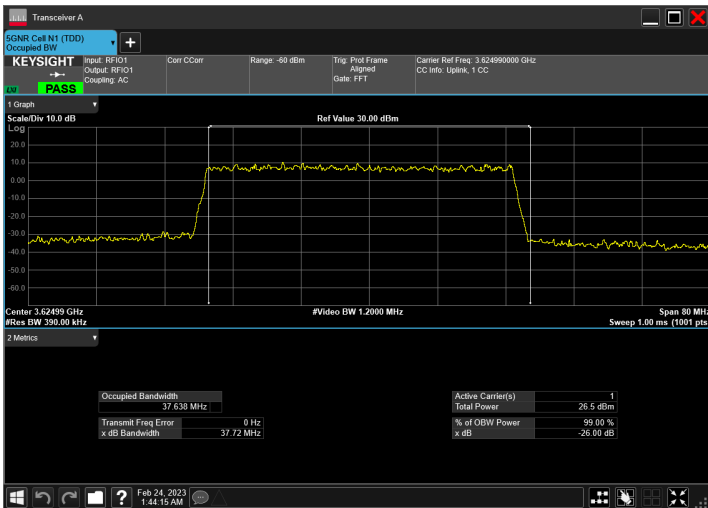

DC_5A_n48A_10MHz|40MHz_30kHz_836.5MHz|3624.99MHz_QPSK|CP-OFDM 64 QAM_RB1@50|RB106@0

DC_5A_n48A_10MHz|40MHz_30kHz_836.5MHz|3624.99MHz_QPSK|CP-OFDM QPSK_RB1@50|RB106@0