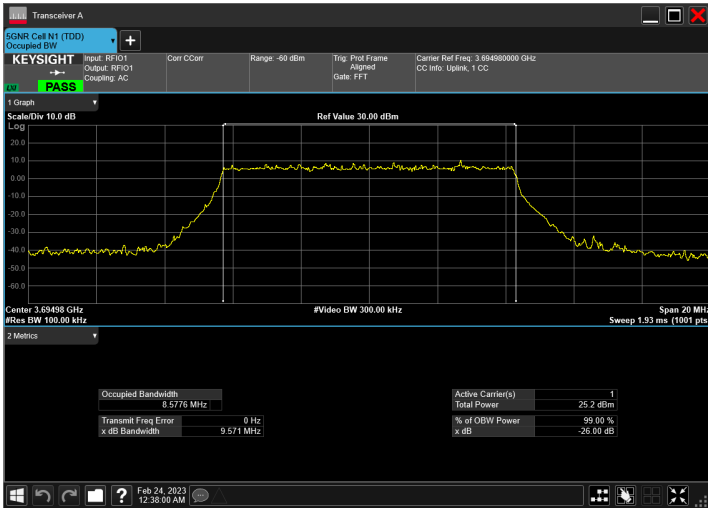

DC_5A_n48A_10MHz|20MHz_30kHz_836.5MHz|3560.01MHz_QPSK|DFT-s-OFDM QPSK_RB1@50|RB50@0

DC_5A_n48A_10MHz|10MHz_30kHz_836.5MHz|3694.98MHz_QPSK|CP-OFDM 256 QAM_RB1@50|RB24@0