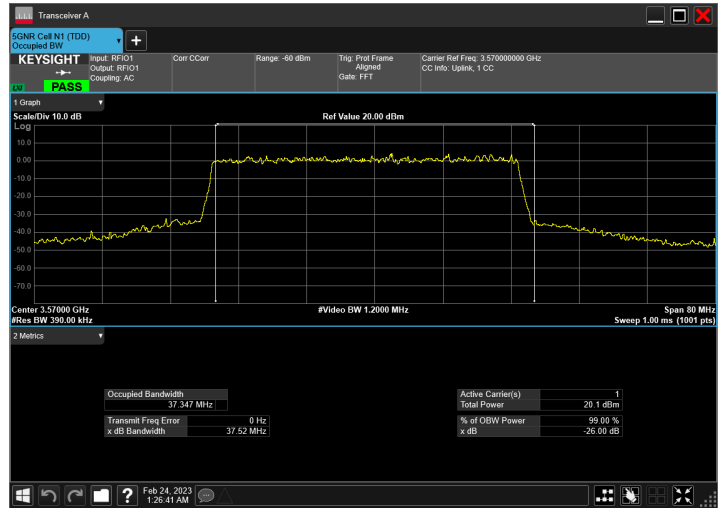

DC_5A_n48A_10MHz|40MHz_30kHz_836.5MHz|3570MHz_Q
PSK|CP-OFDM QPSK_RB1@50|RB106@0

DC_5A_n48A_10MHz|40MHz_30kHz_836.5MHz|3570MHz_Q
PSK|DFT-s-OFDM 64 QAM_RB1@50|RB100@0