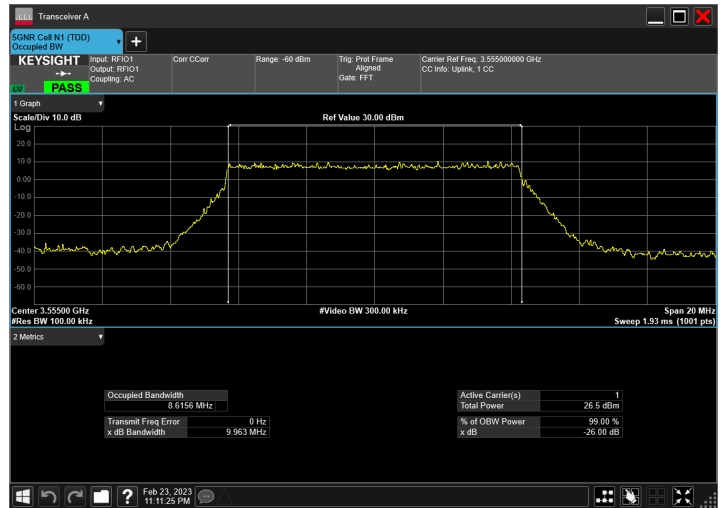

DC_5A_n48A_10MHz|10MHz_30kHz_836.5MHz|3555MHz_Q
PSK|DFT-s-OFDM QPSK_RB1@50|RB24@0