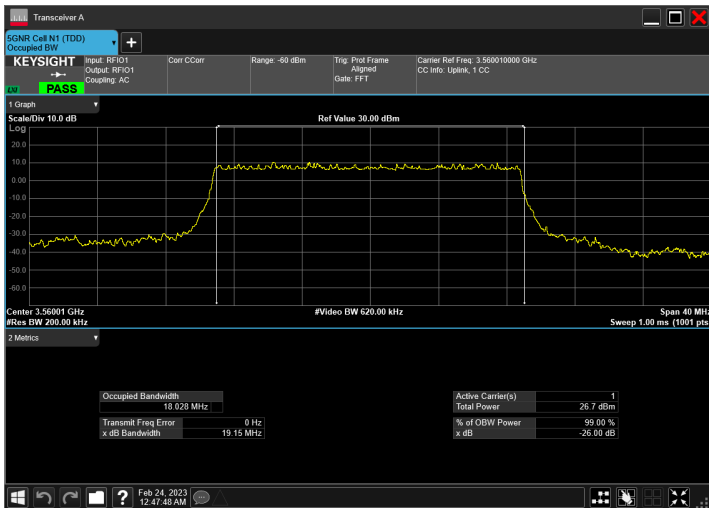

DC_5A_n48A_10MHz|20MHz_30kHz_836.5MHz|3560.01MHz
_QPSK|CP-OFDM 64 QAM_RB1@50|RB51@0

DC_5A_n48A_10MHz|20MHz_30kHz_836.5MHz|3560.01MHz
_QPSK|CP-OFDM QPSK_RB1@50|RB51@0