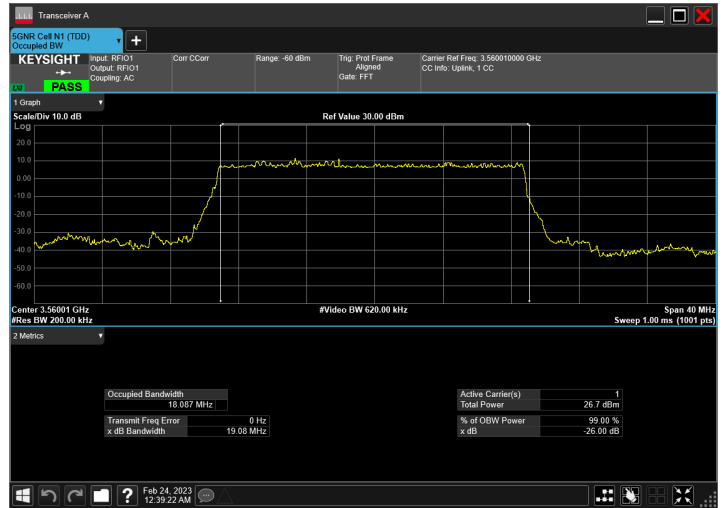

DC_5A_n48A_10MHz|20MHz_30kHz_836.5MHz|3560.01MHz_QPSK|DFT-s-OFDM 16 QAM_RB1@50|RB50@0

DC_5A_n48A_10MHz|20MHz_30kHz_836.5MHz|3560.01MHz_QPSK|DFT-s-OFDM PI/2 BPSK_RB1@50|RB50@0