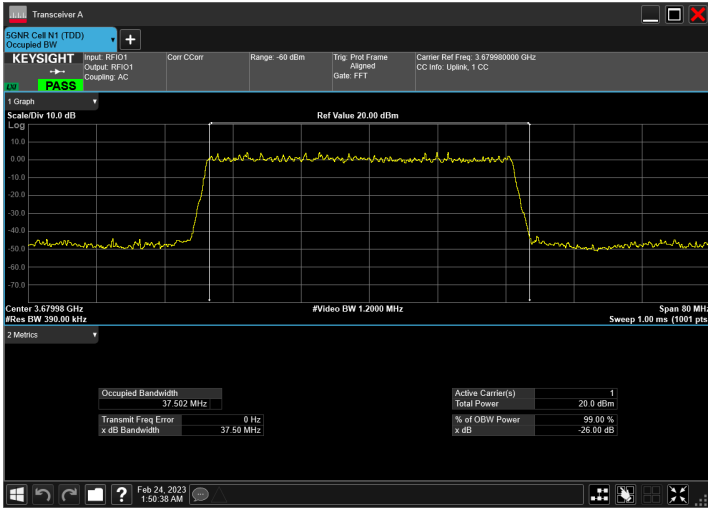

DC_5A_n48A_10MHz|40MHz_30kHz_836.5MHz|3679.98MHz_QPSK|DFT-s-OFDM 16 QAM_RB1@50|RB100@0

DC_5A_n48A_10MHz|40MHz_30kHz_836.5MHz|3679.98MHz_QPSK|DFT-s-OFDM PI/2 BPSK_RB1@50|RB100@0