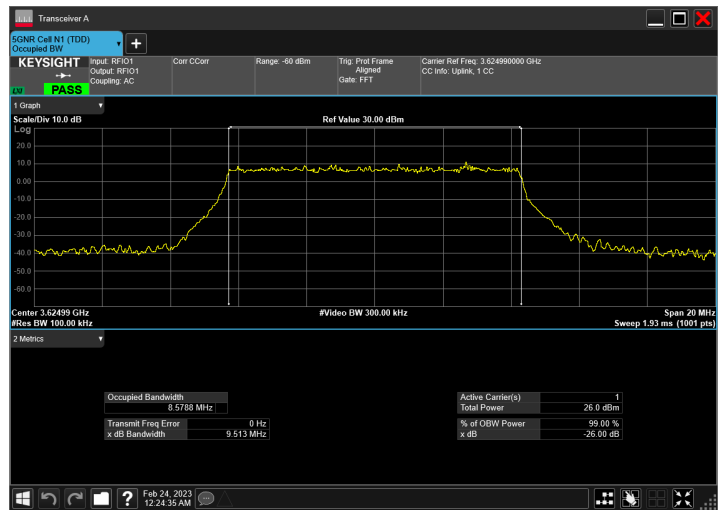

DC_5A_n48A_10MHz|10MHz_30kHz_836.5MHz|3694.98MHz_QPSK|DFT-s-OFDM QPSK_RB1@50|RB24@0

DC_5A_n48A_10MHz|10MHz_30kHz_836.5MHz|3624.99MHz
_QPSK|CP-OFDM 256 QAM_RB1@50|RB24@0