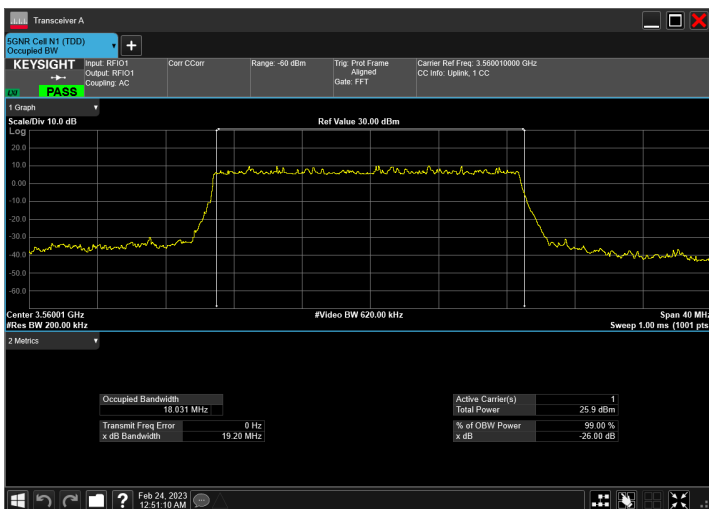

DC_5A_n48A_10MHz|20MHz_30kHz_836.5MHz|3624.99MHz_QPSK|DFT-s-OFDM PI/2 BPSK_RB1@50|RB50@0

DC_5A_n48A_10MHz|20MHz_30kHz_836.5MHz|3560.01MHz
_QPSK|CP-OFDM 64 QAM_RB1@50|RB51@0