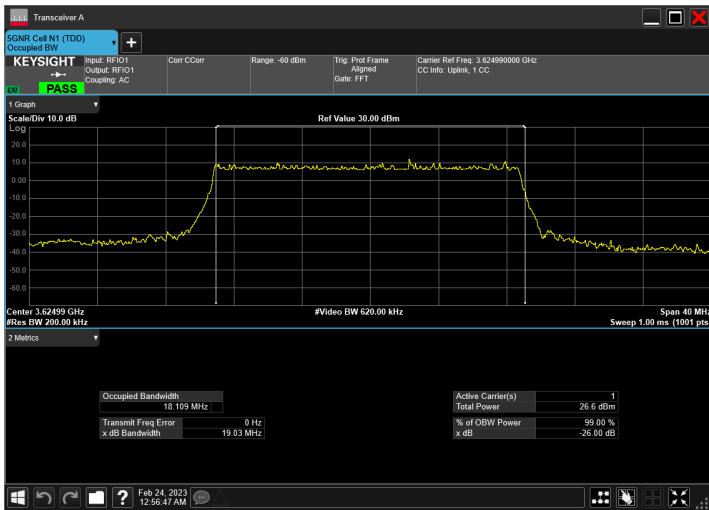

DC_5A_n48A_10MHz|20MHz_30kHz_836.5MHz|3624.99MHz_QPSK|DFT-s-OFDM 256 QAM_RB1@50|RB50@0

DC_5A_n48A_10MHz|20MHz_30kHz_836.5MHz|3624.99MHz_QPSK|DFT-s-OFDM 16 QAM_RB1@50|RB50@0