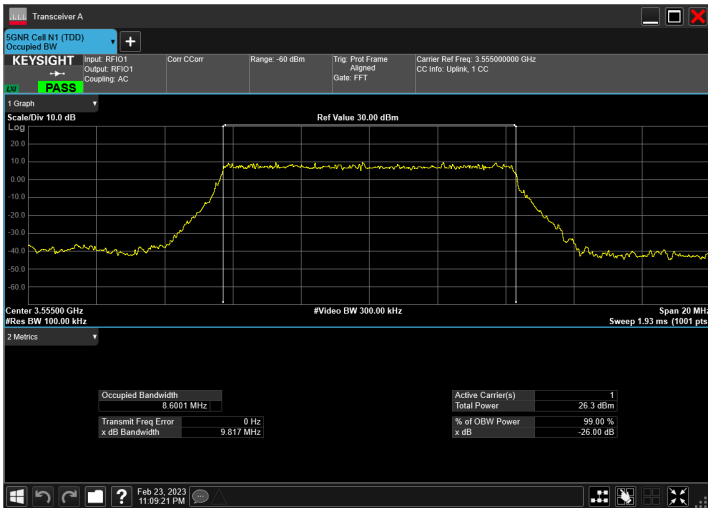

DC_5A_n48A , Normal

DC_5A_n48A_10MHz|10MHz_30kHz_836.5MHz|3555MHz_Q
PSK|DFT-s-OFDM PI/2 BPSK_RB1@50|RB24@0