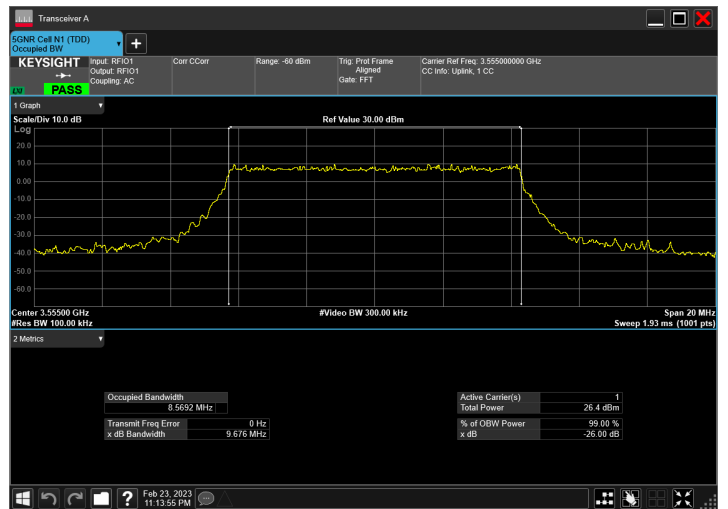

DC_5A_n48A_10MHz|10MHz_30kHz_836.5MHz|3555MHz_Q
PSK|DFT-s-OFDM 64 QAM_RB1@50|RB24@0