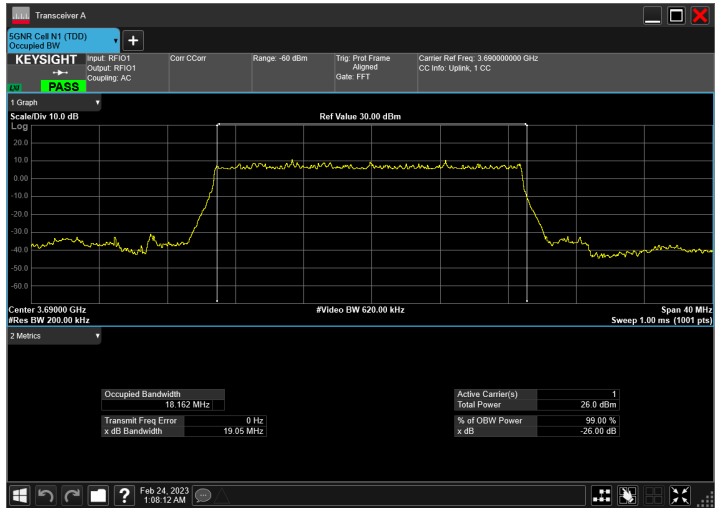

DC_5A_n48A_10MHz|20MHz_30kHz_836.5MHz|3690MHz_QPSK|DFT-s-OFDM 16 QAM_RB1@50|RB50@0

DC_5A_n48A_10MHz|20MHz_30kHz_836.5MHz|3690MHz_QPSK|DFT-s-OFDM PI/2 BPSK_RB1@50|RB50@0