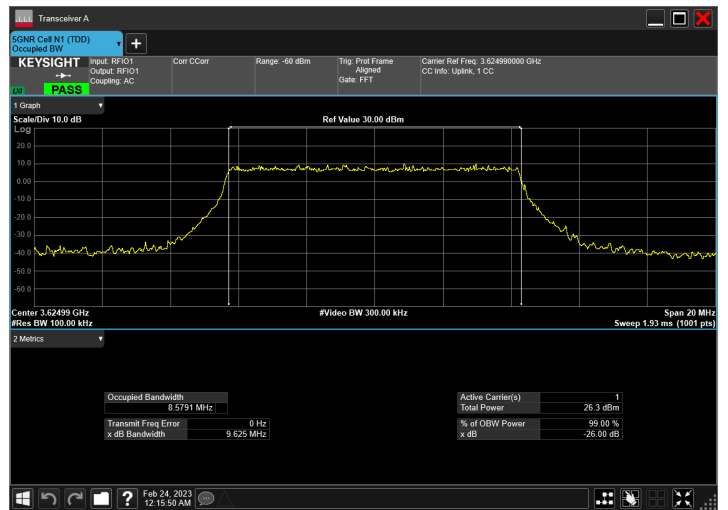

DC_5A_n48A_10MHz|10MHz_30kHz_836.5MHz|3624.99MHz
_QPSK|DFT-s-OFDM 256 QAM_RB1@50|RB24@0

DC_5A_n48A_10MHz|10MHz_30kHz_836.5MHz|3624.99MHz
_QPSK|DFT-s-OFDM 16 QAM_RB1@50|RB24@0