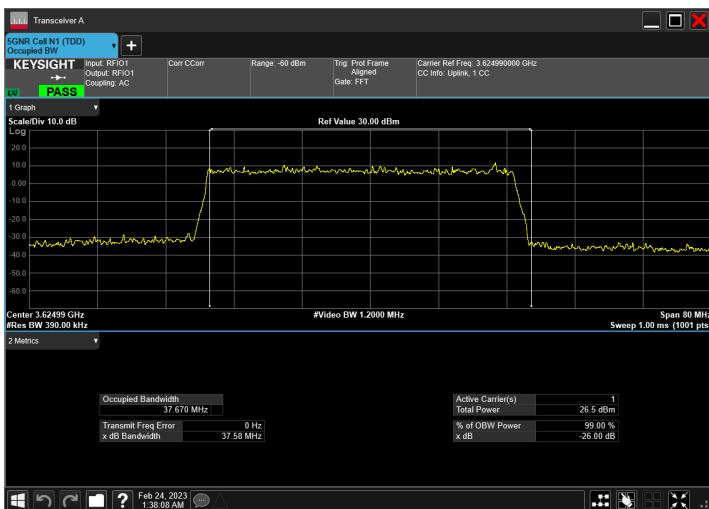

DC_5A_n48A_10MHz|40MHz_30kHz_836.5MHz|3624.99MHz_QPSK|DFT-s-OFDM 64 QAM_RB1@50|RB100@0

DC_5A_n48A_10MHz|40MHz_30kHz_836.5MHz|3624.99MHz
_QPSK|DFT-s-OFDM QPSK_RB1@50|RB100@0