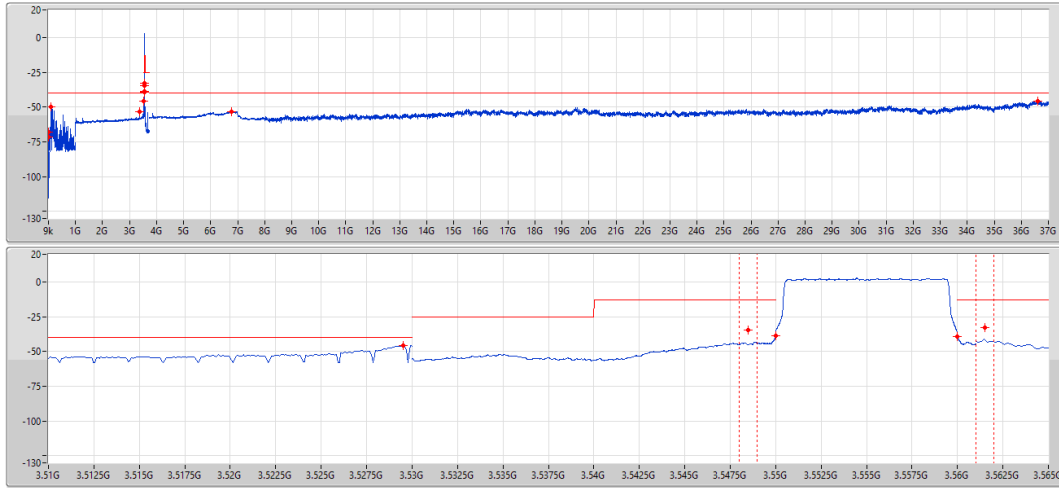

Band 48_LTE_5MHz_Nss1,16QAMCS_1TX
3697.5MHz_16QAM_RB 1,#RB H

CSE-TX-Sum

11/06/2022

Limit 
Port 1 

F-Start(Hz)	F-Stop(Hz)	RBW(Hz)	VBW(Hz)	Detector	Freq(Hz)	Level(dBm)	Limit(dBm)	Margin(dB)	Remark	Ref.Limit(dB)
9k	150k	1k	3k	RMS	31.701k	-57.58	-40.00	-17.58	-	-
150k	30M	10k	30k	RMS	299.25k	-72.74	-40.00	-32.74	-	-
30M	1G	100k	300k	RMS	95.96M	-48.91	-40.00	-8.91	-	-
1G	3.45G	1M	3M	RMS	3.3814G	-56.96	-40.00	-16.96	-	-
3.45G	3.53G	1M	3M	RMS	3.5228G	-57.00	-40.00	-17.00	-	-
3.53G	3.694G	50k	200k	RMS	3.6935G	-44.37	-13.00	-31.37	MBW 1M	-
3.694G	3.695G	50k	200k	RMS	3.69499G	-59.46	-13.00	-46.46	-	-
3.7G	3.701G	50k	200k	RMS	3.7G	-26.00	-13.00	-13.00	-	-
3.701G	3.72G	50k	200k	RMS	3.7015G	-36.01	-13.00	-23.01	MBW 1M	-
3.72G	8G	1M	3M	RMS	7.4009G	-50.81	-40.00	-10.81	-	-
8G	37G	1M	3M	RMS	36.536G	-45.54	-40.00	-5.54	-	-

Band 48_LTE_10MHz_Nss1,QPSK_1TX
3555MHz_QPSK_RB 50,#RB 0

CSE-TX-Sum

11/06/2022

F-Start(Hz)	F-Stop(Hz)	RBW(Hz)	VBW(Hz)	Detector	Freq(Hz)	Level(dBm)	Limit(dBm)	Margin(dB)	Remark	Ref.Limit(dB)
9k	150k	1k	3k	RMS	9.846k	-71.60	-40.00	-31.60	-	-
150k	30M	10k	30k	RMS	8.299M	-67.84	-40.00	-27.84	-	-
30M	1G	100k	300k	RMS	95.96M	-49.55	-40.00	-9.55	-	-
1G	3.45G	1M	3M	RMS	3.3814G	-53.10	-40.00	-13.10	-	-
3.45G	3.53G	1M	3M	RMS	3.52952G	-45.34	-40.00	-5.34	-	-
3.53G	3.549G	100k	300k	RMS	3.5485G	-34.46	-13.00	-21.46	MBW 1M	-
3.549G	3.55G	100k	300k	RMS	3.55G	-38.69	-13.00	-25.69	-	-
3.56G	3.561G	100k	300k	RMS	3.56G	-39.32	-13.00	-26.32	-	-
3.561G	3.72G	100k	300k	RMS	3.5615G	-32.76	-13.00	-19.76	MBW 1M	-
3.72G	8G	1M	3M	RMS	6.7588G	-53.20	-40.00	-13.20	-	-
8G	37G	1M	3M	RMS	36.60125G	-45.80	-40.00	-5.80	-	-