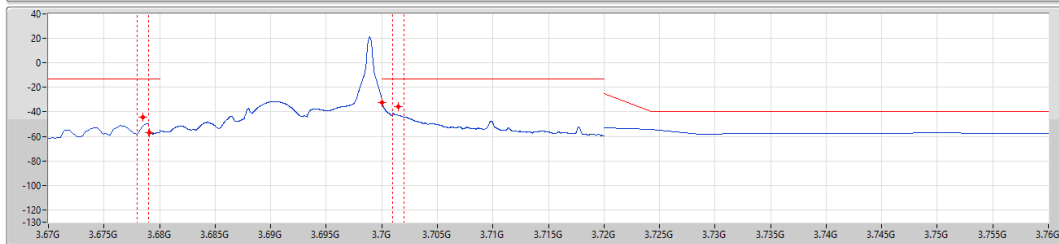

F-Start(Hz)	F-Stop(Hz)	RBW(Hz)	VBW(Hz)	Detector	Freq(Hz)	Level(dBm)	Limit(dBm)	Margin(dB)	Remark	Ref.Limit(dB)
9k	150k	1k	3k	RMS	63.567k	-58.75	-40.00	-18.75	-	-
150k	30M	10k	30k	RMS	2.09M	-73.09	-40.00	-33.09	-	-
30M	1G	100k	300k	RMS	95.96M	-49.53	-40.00	-9.53	-	-
1G	3.45G	1M	3M	RMS	3.41325G	-57.61	-40.00	-17.61	-	-
3.45G	3.53G	1M	3M	RMS	3.5216G	-56.98	-40.00	-16.98	-	-
3.53G	3.679G	200k	1M	RMS	3.6789G	-44.63	-13.00	-31.63	MBW 1M	-
3.679G	3.68G	200k	1M	RMS	3.67908G	-56.92	-13.00	-43.92	-	-
3.7G	3.701G	200k	1M	RMS	3.7G	-32.21	-13.00	-19.21	-	-
3.701G	3.72G	200k	1M	RMS	3.7019G	-36.02	-13.00	-23.02	MBW 1M	-
3.72G	8G	1M	3M	RMS	6.99848G	-53.31	-40.00	-13.31	-	-
8G	37G	1M	3M	RMS	36.40188G	-45.64	-40.00	-5.64	-	-