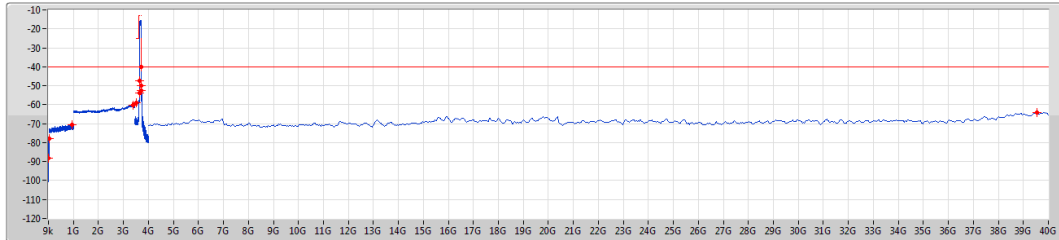

ENDC 5_n48_NR_40MHz_Nss1,MbpsFT-s-OFDMCS_PI2BPSK_1TX
3679.98MHz_DFT-s-OFDM_PI2BPSK_Outer_Full

CSE-TX-Sum

28/04/2022

Limit
Port1