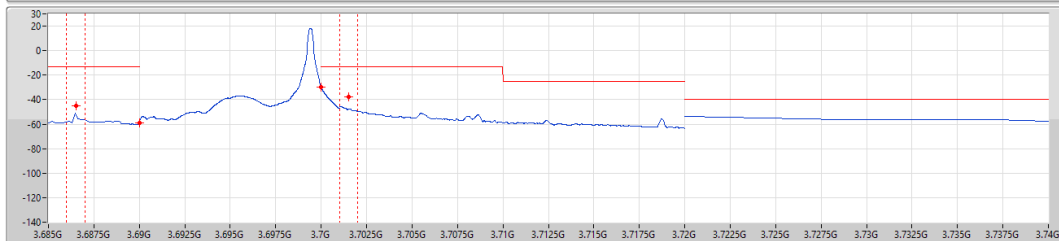

Band 48_LTE_10MHz_Nss1,16QAMCS_1TX
3695MHz_16QAM_RB 50,#RB 0

CSE-TX-Sum

11/06/2022

Limit
Port 1

F-Start(Hz)	F-Stop(Hz)	RBW(Hz)	VBW(Hz)	Detector	Freq(Hz)	Level(dBm)	Limit(dBm)	Margin(dB)	Remark	Ref.Limit(dB)
9k	150k	1k	3k	RMS	9.987k	-73.90	-40.00	-33.90	-	-
150k	30M	10k	30k	RMS	3.045M	-69.65	-40.00	-29.65	-	-
30M	1G	100k	300k	RMS	95.96M	-49.08	-40.00	-9.08	-	-
1G	3.45G	1M	3M	RMS	3.40345G	-56.99	-40.00	-16.99	-	-
3.45G	3.53G	1M	3M	RMS	3.50024G	-56.91	-40.00	-16.91	-	-
3.53G	3.689G	100k	300k	RMS	3.6889G	-23.82	-13.00	-10.82	MBW 1M	-
3.689G	3.69G	100k	300k	RMS	3.69G	-35.69	-13.00	-22.69	-	-
3.7G	3.701G	100k	300k	RMS	3.7G	-35.57	-13.00	-22.57	-	-
3.701G	3.72G	100k	300k	RMS	3.7019G	-24.82	-13.00	-11.82	MBW 1M	-
3.72G	8G	1M	3M	RMS	6.78878G	-53.18	-40.00	-13.18	-	-
8G	37G	1M	3M	RMS	36.58675G	-45.61	-40.00	-5.61	-	-

Band 48_LTE_10MHz_Nss1,16QAMCS_1TX
3695MHz_16QAM_RB 1,#RB H

CSE-TX-Sum

11/06/2022

Limit
Port 1

F-Start(Hz)	F-Stop(Hz)	RBW(Hz)	VBW(Hz)	Detector	Freq(Hz)	Level(dBm)	Limit(dBm)	Margin(dB)	Remark	Ref.Limit(dB)
9k	150k	1k	3k	RMS	33.957k	-57.96	-40.00	-17.96	-	-
150k	30M	10k	30k	RMS	150k	-63.94	-40.00	-23.94	-	-
30M	1G	100k	300k	RMS	199.98M	-49.44	-40.00	-9.44	-	-
1G	3.45G	1M	3M	RMS	3.4255G	-57.67	-40.00	-17.67	-	-
3.45G	3.53G	1M	3M	RMS	3.51664G	-56.94	-40.00	-16.94	-	-
3.53G	3.689G	100k	300k	RMS	3.6889G	-45.33	-13.00	-32.33	MBW 1M	-
3.689G	3.69G	100k	300k	RMS	3.69G	-59.23	-13.00	-46.23	-	-
3.7G	3.701G	100k	300k	RMS	3.7G	-29.85	-13.00	-16.85	-	-
3.701G	3.72G	100k	300k	RMS	3.7019G	-37.69	-13.00	-24.69	MBW 1M	-
3.72G	8G	1M	3M	RMS	7.4008G	-49.95	-40.00	-9.95	-	-
8G	37G	1M	3M	RMS	36.72813G	-45.43	-40.00	-5.43	-	-