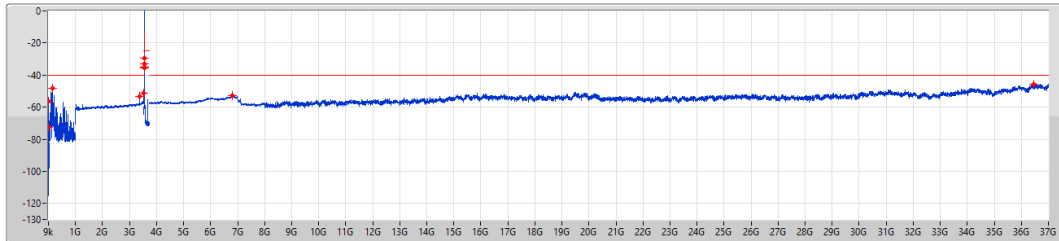

Band 48 LTE_5MHz_Nss1,QPSK_1TX
3552.5MHz_QPSK_RB 25,#RB 0

CSE-TX-Sum

11/06/2022

F-Start(Hz)	F-Stop(Hz)	RBW(Hz)	VBW(Hz)	Detector	Freq(Hz)	Level(dBm)	Limit(dBm)	Margin(dB)	Remark	Ref.Limit(dB)
9k	150k	1k	3k	RMS	9.987k	-72.49	-40.00	-32.49	-	-
150k	30M	10k	30k	RMS	3.016M	-56.46	-40.00	-16.46	-	-
30M	1G	100k	300k	RMS	159.98M	-48.05	-40.00	-8.05	-	-
1G	3.45G	1M	3M	RMS	3.3814G	-53.38	-40.00	-13.38	-	-
3.45G	3.53G	1M	3M	RMS	3.52936G	-51.84	-40.00	-11.04	-	-
3.53G	3.549G	50k	200k	RMS	3.5485G	-29.40	-13.00	-16.40	MBW 1M	-
3.549G	3.55G	50k	200k	RMS	3.55G	-35.31	-13.00	-22.31	-	-
3.555G	3.556G	50k	200k	RMS	3.555G	-35.28	-13.00	-22.28	-	-
3.556G	3.72G	50k	200k	RMS	3.5565G	-32.95	-13.00	-19.95	MBW 1M	-
3.72G	8G	1M	3M	RMS	6.79732G	-53.02	-40.00	-13.02	-	-
8G	37G	1M	3M	RMS	36.45263G	-45.70	-40.00	-5.70	-	-

Band 48 LTE_5MHz_Nss1,QPSK_1TX
3552.5MHz_QPSK_RB 1,#RB L

CSE-TX-Sum

11/06/2022