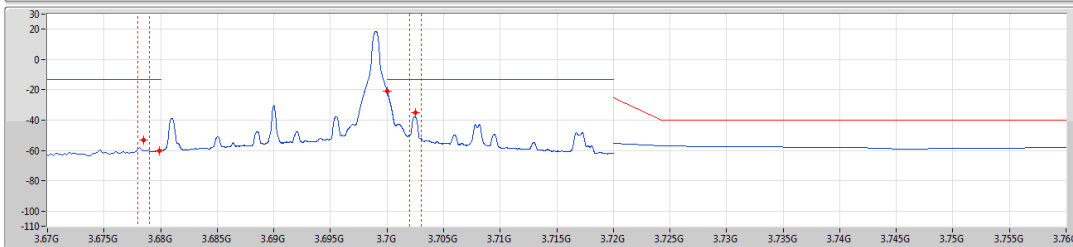

F-Start(Hz)	F-Stop(Hz)	RBW(Hz)	VBW(Hz)	Detector	Freq(Hz)	Level(dBm)	Limit(dBm)	Margin(dB)	Remark	Ref.Limit(dB)
9k	150k	1k	3k	RMS	124.38k	-53.05	-40.00	-13.05	-	-
150k	30M	10k	30k	RMS	179.85k	-51.79	-40.00	-11.79	-	-
30M	3.45G	1M	3M	RMS	3.3816G	-56.62	-40.00	-16.62	-	-
3.45G	3.53G	1M	3M	RMS	3.52712G	-58.40	-40.00	-18.40	-	-
3.53G	3.679G	200k	1M	RMS	3.6785G	-52.89	-13.00	-39.89	MBW1M	-
3.679G	3.68G	200k	1M	RMS	3.67987G	-60.22	-13.00	-47.22	-	-
3.7G	3.701G	200k	1M	RMS	3.7G	-20.82	-13.00	-7.82	-	-
3.701G	3.72G	200k	1M	RMS	3.7025G	-34.85	-13.00	-21.85	MBW1M	-
3.72G	8G	1M	3M	RMS	7.4008G	-52.84	-40.00	-12.84	-	-
8G	37G	1M	3M	RMS	36.45625G	-47.65	-40.00	-7.65	-	-