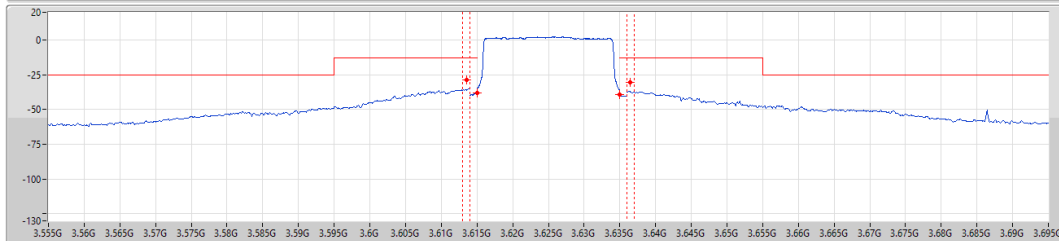

F-Start(Hz)	F-Stop(Hz)	RBW(Hz)	VBW(Hz)	Detector	Freq(Hz)	Level(dBm)	Limit(dBm)	Margin(dB)	Remark	Ref.Limit(dB)
9k	150k	1k	3k	RMS	13.23k	-75.36	-40.00	-35.36	-	-
150k	30M	10k	30k	RMS	10.836M	-63.58	-40.00	-23.58	-	-
30M	1G	100k	300k	RMS	159.98M	-49.52	-40.00	-9.52	-	-
1G	3.45G	1M	3M	RMS	3.3128G	-52.05	-40.00	-12.05	-	-
3.45G	3.53G	1M	3M	RMS	3.5292G	-55.58	-40.00	-15.58	-	-
3.53G	3.614G	200k	1M	RMS	3.6135G	-28.82	-13.00	-15.82	MBW 1M	-
3.614G	3.615G	200k	1M	RMS	3.615G	-37.78	-13.00	-24.78	-	-
3.635G	3.636G	200k	1M	RMS	3.635G	-39.34	-13.00	-26.34	-	-
3.636G	3.72G	200k	1M	RMS	3.6365G	-30.60	-13.00	-17.60	MBW 1M	-
3.72G	8G	1M	3M	RMS	3.92116G	-51.40	-40.00	-11.40	-	-
8G	37G	1M	3M	RMS	36.50338G	-45.57	-40.00	-5.57	-	-

Band 48_LTE_20MHz_Nss1,16QAMCS_1TX
3625MHz_16QAM_RB 1,#RB L

CSE-TX-Sum

11/06/2022