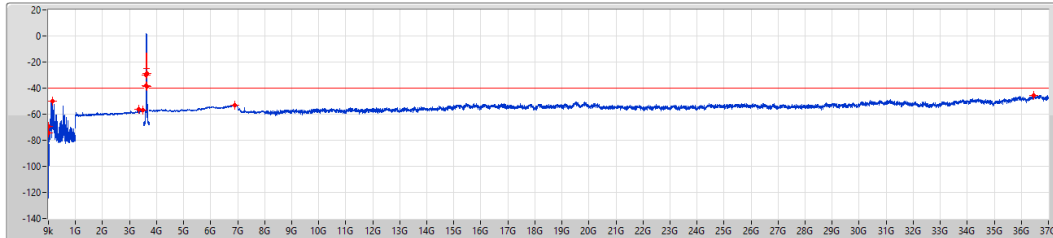

Band 48_LTE_10MHz_Nss1,16QAMCS_1TX
3625MHz_16QAM_RB 50,#RB 0

CSE-TX-Sum

11/06/2022

Limit
Port 1