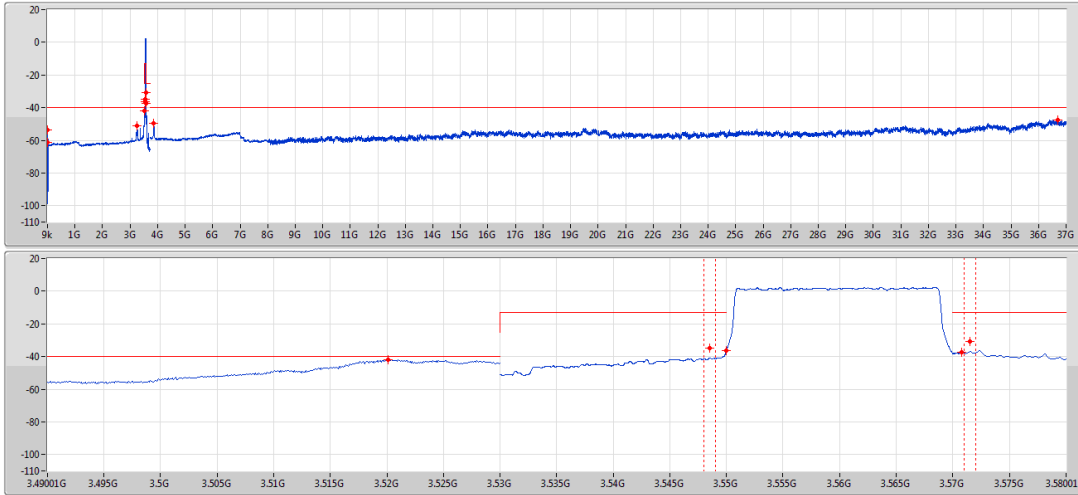

Band n48_NR_20MHz_Nss1,MbpsFT-s-OFDMCS_QPSK_1TX
3560.01MHz_DFT-s-OFDM_QPSK_Outer_Full

CSE-TX-Sum

16/04/2022

F-Start(Hz)	F-Stop(Hz)	RBW(Hz)	VBW(Hz)	Detector	Freq(Hz)	Level(dBm)	Limit(dBm)	Margin(dB)	Remark	Ref.Limit(dB)
9k	150k	1k	3k	RMS	9k	-61.33	-40.00	-21.33	-	-
150k	30M	10k	30k	RMS	13.702M	-53.47	-40.00	-13.47	-	-
30M	3.45G	1M	3M	RMS	3.2619G	-50.87	-40.00	-10.87	-	-
3.45G	3.53G	1M	3M	RMS	3.52008G	-41.74	-40.00	-1.74	-	-
3.53G	3.54901G	200k	1M	RMS	3.5485G	-34.65	-13.00	-21.65	MBW 1M	-
3.54901G	3.55001G	200k	1M	RMS	3.55001G	-36.62	-13.00	-23.62	-	-
3.57001G	3.57101G	200k	1M	RMS	3.57076G	-37.55	-13.00	-24.55	-	-
3.57101G	3.72G	200k	1M	RMS	3.57151G	-30.94	-13.00	-17.94	MBW 1M	-
3.72G	8G	1M	3M	RMS	3.85696G	-49.34	-40.00	-9.34	-	-
8G	37G	1M	3M	RMS	36.70638G	-47.33	-40.00	-7.33	-	-