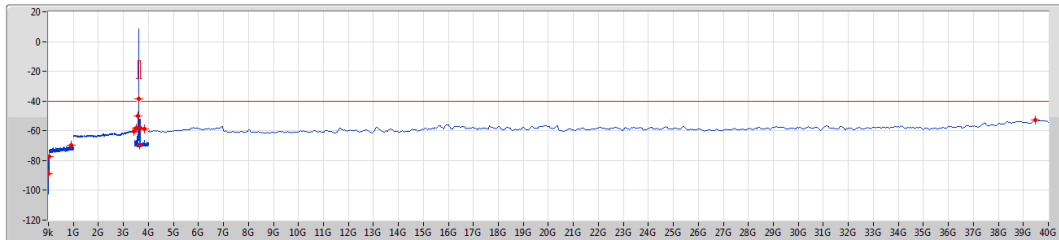

ENDC 5_n48_NR_40MHz_Nss1,MbpsFT-s-OFDMCS_QPSK_1TX
3624.99MHz_DFT-s-OFDM_QPSK_Edge_1RB_Left

CSE-TX-Sum

27/04/2022

Limit

Port1