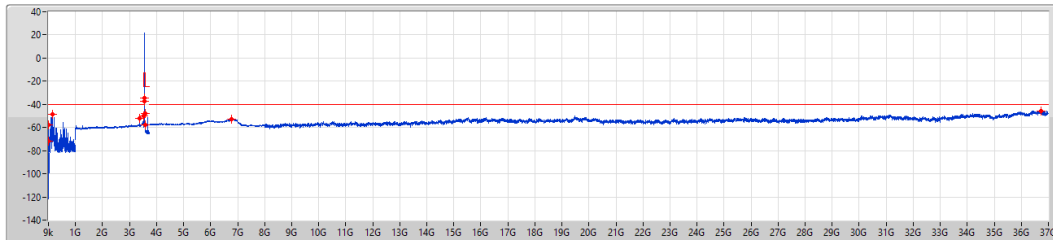

Limit
Port 1