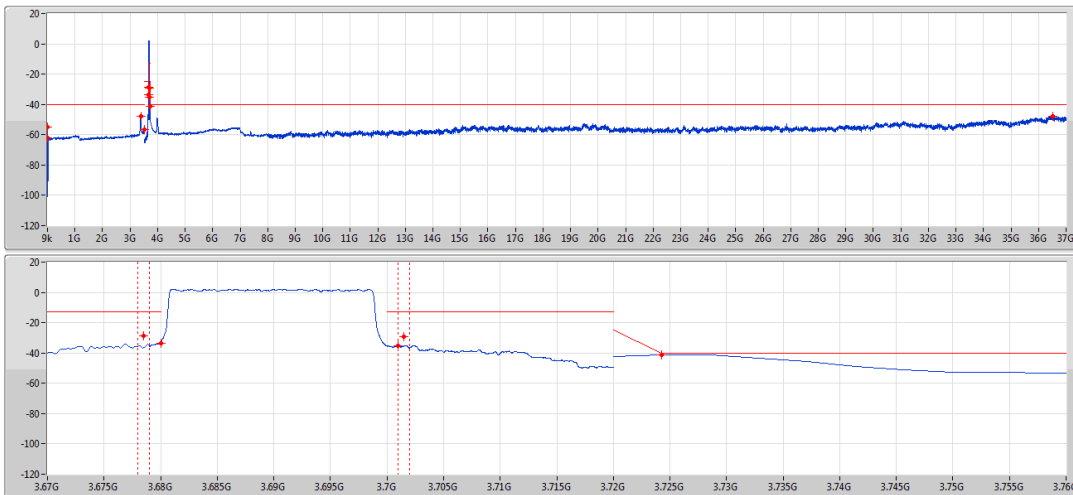

Band n48_NR_20MHz_Nss1,MbpsFT-s-OFDMCS_QPSK_1TX
3690MHz_DFT-s-OFDM_QPSK_Outer_Full

CSE-TX-Sum

16/04/2022

F-Start(Hz)	F-Stop(Hz)	RBW(Hz)	VBW(Hz)	Detector	Freq(Hz)	Level(dBm)	Limit(dBm)	Margin(dB)	Remark	Ref.Limit(dB)
9k	150k	1k	3k	RMS	9k	-62.04	-40.00	-22.04	-	-
150k	30M	10k	30k	RMS	13.702M	-55.14	-40.00	-15.14	-	-
30M	3.45G	1M	3M	RMS	3.39186G	-47.64	-40.00	-7.64	-	-
3.45G	3.53G	1M	3M	RMS	3.52624G	-56.80	-40.00	-16.80	-	-
3.53G	3.679G	200k	1M	RMS	3.6785G	-28.72	-13.00	-15.72	MBW1M	-
3.679G	3.68G	200k	1M	RMS	3.68G	-33.42	-13.00	-20.42	-	-
3.7G	3.701G	200k	1M	RMS	3.701G	-35.32	-13.00	-22.32	-	-
3.701G	3.72G	200k	1M	RMS	3.7015G	-29.01	-13.00	-16.01	MBW1M	-
3.72G	8G	1M	3M	RMS	3.72428G	-41.11	-40.00	-1.11	-	-
8G	37G	1M	3M	RMS	36.51425G	-47.58	-40.00	-7.58	-	-