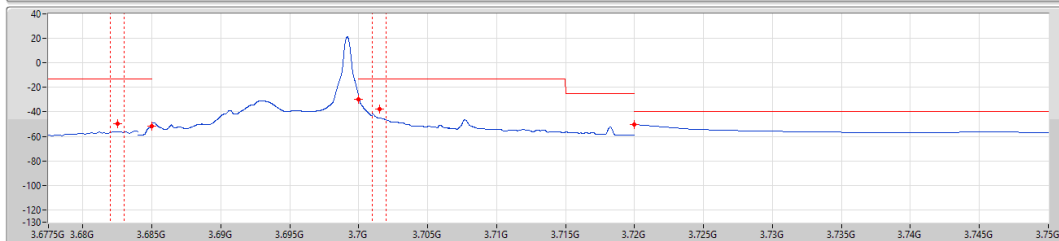

F-Start(Hz)	F-Stop(Hz)	RBW(Hz)	VBW(Hz)	Detector	Freq(Hz)	Level(dBm)	Limit(dBm)	Margin(dB)	Remark	Ref.Limit(dB)
9k	150k	1k	3k	RMS	88.524k	-57.07	-40.00	-17.07	-	-
150k	30M	10k	30k	RMS	1.762M	-72.06	-40.00	-32.06	-	-
30M	1G	100k	300k	RMS	159.98M	-49.53	-40.00	-9.53	-	-
1G	3.45G	1M	3M	RMS	3.4255G	-57.65	-40.00	-17.65	-	-
3.45G	3.53G	1M	3M	RMS	3.4692G	-56.93	-40.00	-16.93	-	-
3.53G	3.684G	200k	500k	RMS	3.6825G	-49.57	-13.00	-36.57	MBW 1M	-
3.684G	3.685G	200k	500k	RMS	3.685G	-51.83	-13.00	-38.83	-	-
3.7G	3.701G	200k	500k	RMS	3.7G	-29.40	-13.00	-16.40	-	-
3.701G	3.72G	200k	500k	RMS	3.7015G	-37.73	-13.00	-24.73	MBW 1M	-
3.72G	8G	1M	3M	RMS	3.72G	-50.25	-40.00	-10.25	-	-
8G	37G	1M	3M	RMS	36.58675G	-45.77	-40.00	-5.77	-	-