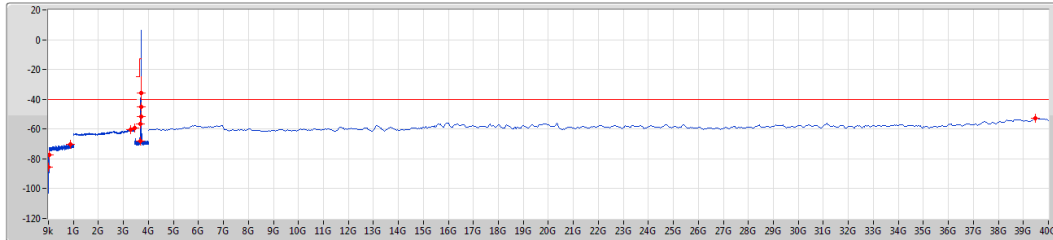

ENDC 5_n48_NR_20MHz_Nss1,MbpsFT-s-OFDMCS_QPSK_1TX
3690MHz_DFT-s-OFDM_QPSK_Edge_1RB_Right

CSE-TX-Sum

27/04/2022

Limit
Port1