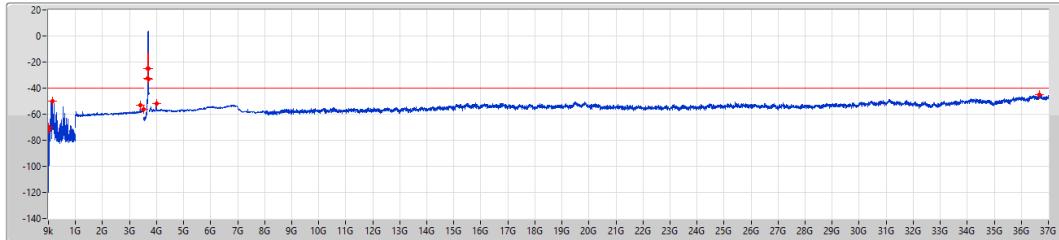

Band 48_LTE_15MHz_Nss1,QPSK_1TX
3625MHz_QPSK_RB 1,#RB L

CSE-TX-Sum

11/06/2022

F-Start(Hz)	F-Stop(Hz)	RBW(Hz)	VBW(Hz)	Detector	Freq(Hz)	Level(dBm)	Limit(dBm)	Margin(dB)	Remark	Ref.Limit(dB)
9k	150k	1k	3k	RMS	132.234k	-58.49	-40.00	-18.49	-	-
150k	30M	10k	30k	RMS	2.09M	-72.65	-40.00	-32.65	-	-
30M	1G	100k	300k	RMS	159.98M	-48.67	-40.00	-8.67	-	-
1G	3.45G	1M	3M	RMS	3.3814G	-55.33	-40.00	-15.33	-	-
3.45G	3.53G	1M	3M	RMS	3.5216G	-56.52	-40.00	-16.52	-	-
3.53G	3.6165G	200k	500k	RMS	3.616G	-31.75	-13.00	-18.75	MBW 1M	-
3.6165G	3.6175G	200k	500k	RMS	3.6175G	-30.08	-13.00	-17.08	-	-
3.6325G	3.6335G	200k	500k	RMS	3.63257G	-48.01	-13.00	-35.01	-	-
3.6335G	3.72G	200k	500k	RMS	3.634G	-45.08	-13.00	-32.08	MBW 1M	-
3.72G	8G	1M	3M	RMS	7.23816G	-49.13	-40.00	-9.13	-	-
8G	37G	1M	3M	RMS	36.49975G	-45.20	-40.00	-5.20	-	-

Band 48_LTE_15MHz_Nss1,QPSK_1TX
3692.5MHz_QPSK_RB 75,#RB 0

CSE-TX-Sum

11/06/2022

Limit
Port 1

F-Start(Hz)	F-Stop(Hz)	RBW(Hz)	VBW(Hz)	Detector	Freq(Hz)	Level(dBm)	Limit(dBm)	Margin(dB)	Remark	Ref.Limit(dB)
9k	150k	1k	3k	RMS	9.554k	-71.86	-40.00	-31.86	-	-
150k	30M	10k	30k	RMS	2.06M	-69.86	-40.00	-29.86	-	-
30M	1G	100k	300k	RMS	159.98M	-49.87	-40.00	-9.87	-	-
1G	3.45G	1M	3M	RMS	3.401G	-53.40	-40.00	-13.40	-	-
3.45G	3.53G	1M	3M	RMS	3.52488G	-56.22	-40.00	-16.22	-	-
3.53G	3.684G	200k	500k	RMS	3.6835G	-24.92	-13.00	-11.92	MBW 1M	-
3.684G	3.685G	200k	500k	RMS	3.685G	-32.58	-13.00	-19.58	-	-
3.7G	3.701G	200k	500k	RMS	3.7G	-33.03	-13.00	-20.03	-	-
3.701G	3.72G	200k	500k	RMS	3.7015G	-24.98	-13.00	-11.98	MBW 1M	-
3.72G	8G	1M	3M	RMS	3.98964G	-52.17	-40.00	-12.17	-	-
8G	37G	1M	3M	RMS	36.67013G	-45.13	-40.00	-5.13	-	-