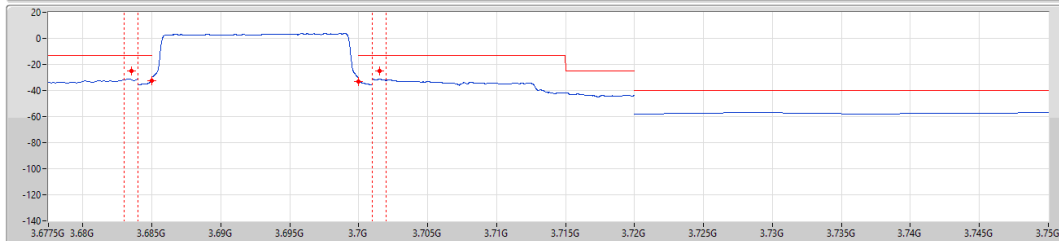

F-Start(Hz)	F-Stop(Hz)	RBW(Hz)	VBW(Hz)	Detector	Freq(Hz)	Level(dBm)	Limit(dBm)	Margin(dB)	Remark	Ref.Limit(dB)
9k	150k	1k	3k	RMS	9.554k	-71.86	-40.00	-31.86	-	-
150k	30M	10k	30k	RMS	2.06M	-69.86	-40.00	-29.86	-	-
30M	1G	100k	300k	RMS	159.98M	-49.87	-40.00	-9.87	-	-
1G	3.45G	1M	3M	RMS	3.401G	-53.40	-40.00	-13.40	-	-
3.45G	3.53G	1M	3M	RMS	3.52488G	-56.22	-40.00	-16.22	-	-
3.53G	3.684G	200k	500k	RMS	3.6835G	-24.92	-13.00	-11.92	MBW 1M	-
3.684G	3.685G	200k	500k	RMS	3.685G	-32.58	-13.00	-19.58	-	-
3.7G	3.701G	200k	500k	RMS	3.7G	-33.03	-13.00	-20.03	-	-
3.701G	3.72G	200k	500k	RMS	3.7015G	-24.98	-13.00	-11.98	MBW 1M	-
3.72G	8G	1M	3M	RMS	3.98964G	-52.17	-40.00	-12.17	-	-
8G	37G	1M	3M	RMS	36.67013G	-45.13	-40.00	-5.13	-	-

Band 48_LTE_15MHz_Nss1,QPSK_1TX
3692.5MHz_QPSK_RB 1,#RB H

CSE-TX-Sum

11/06/2022