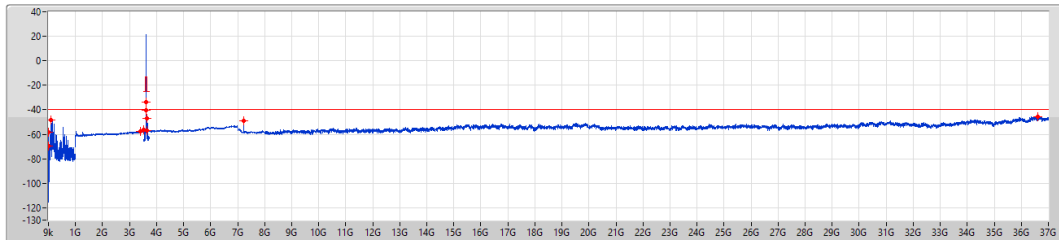

Limit
Port 1