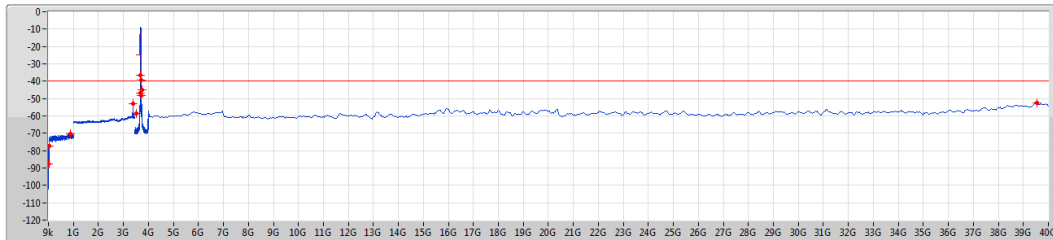

ENDC 5_n48_NR_20MHz_Nss1,MbpsFT-s-OFDMCS_QPSK_1TX
3690MHz_DFT-s-OFDM_QPSK_Outer_Full

CSE-TX-Sum

27/04/2022

Limit
Port1