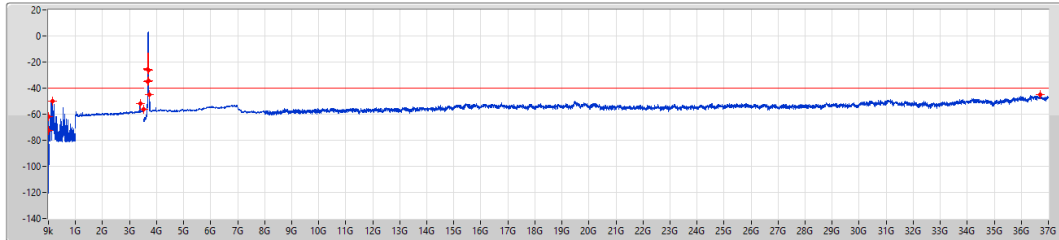

Band 48_LTE_15MHz_Nss1,16QAMCS_1TX
3692.5MHz_16QAM_RB 75,#RB 0

CSE-TX-Sum

11/06/2022

Limit
Port 1