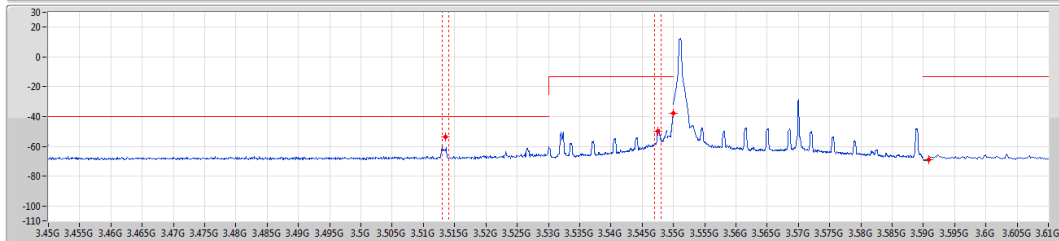

Band n48_NR_40MHz_Nss1,MbpsFT-s-OFDMCS_PI2BPSK_1TX
3570MHz_DFT-s-OFDM_PI2BPSK_Edge_1RB_Left

CSE-TX-Sum

26/04/2022

Limit

Port1

F-Start(Hz)	F-Stop(Hz)	RBW(Hz)	VBW(Hz)	Detector	Freq(Hz)	Level(dBm)	Limit(dBm)	Margin(dB)	Remark	Ref.Limit(dB)
9k	150k	1k	3k	RMS	118.134k	-64.00	-40.00	-24.00	-	-
150k	30M	10k	30k	RMS	150k	-63.67	-40.00	-23.67	-	-
30M	1G	100k	300k	RMS	159.98M	-42.57	-40.00	-2.57	-	-
1G	3.45G	1M	3M	RMS	3.3814G	-56.54	-40.00	-16.54	-	-
3.45G	3.53G	100k	300k	RMS	3.5135G	-53.42	-40.00	-13.42	MBW 1M	-
3.53G	3.549G	500k	2M	RMS	3.5475G	-49.82	-13.00	-36.82	MBW 1M	-
3.549G	3.55G	500k	2M	RMS	3.55G	-37.90	-13.00	-24.90	-	-
3.59G	3.591G	500k	2M	RMS	3.59091G	-68.93	-13.00	-55.93	-	-
3.591G	3.72G	500k	2M	RMS	3.6865G	-58.30	-25.00	-33.30	MBW 1M	-
3.72G	8G	1M	3M	RMS	6.72028G	-54.53	-40.00	-14.53	-	-
8G	37G	1M	3M	RMS	36.46713G	-47.17	-40.00	-7.17	-	-