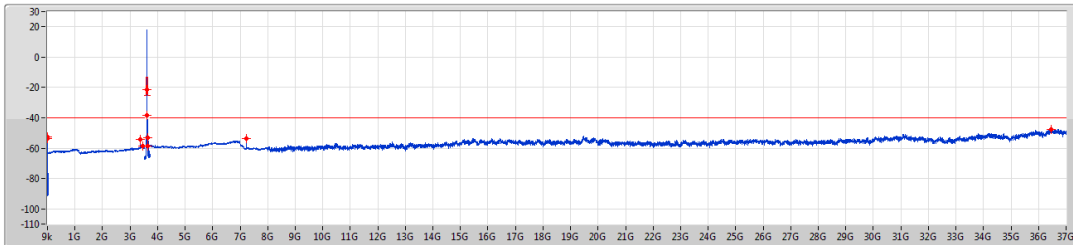

Band n48_NR_20MHz_Nss1,MbpsFT-s-OFDMCS_PI2BPSK_1TX
3624.99MHz_DFT-s-OFDM_PI2BPSK_Edge_1RB_Left

CSE-TX-Sum

16/04/2022

Limit
Port1