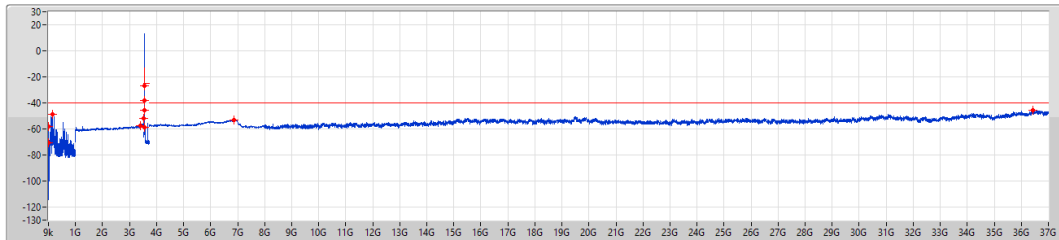

Band 48_LTE_5MHz_Nss1,16QAMCS_1TX
3552.5MHz_16QAM_RB 25,#RB 0

CSE-TX-Sum

11/06/2022

F-Start(Hz)	F-Stop(Hz)	RBW(Hz)	VBW(Hz)	Detector	Freq(Hz)	Level(dBm)	Limit(dBm)	Margin(dB)	Remark	Ref.Limit(dB)
9k	150k	1k	3k	RMS	10.269k	-72.82	-40.00	-32.82	-	-
150k	30M	10k	30k	RMS	1.613M	-66.83	-40.00	-26.83	-	-
30M	1G	100k	300k	RMS	159.98M	-50.13	-40.00	-10.13	-	-
1G	3.45G	1M	3M	RMS	3.2491G	-56.79	-40.00	-16.79	-	-
3.45G	3.53G	1M	3M	RMS	3.52984G	-50.91	-40.00	-10.91	-	-
3.53G	3.549G	50k	200k	RMS	3.5485G	-29.79	-13.00	-16.79	MBW 1M	-
3.549G	3.55G	50k	200k	RMS	3.55G	-34.84	-13.00	-21.84	-	-
3.555G	3.556G	50k	200k	RMS	3.555G	-36.47	-13.00	-23.47	-	-
3.556G	3.72G	50k	200k	RMS	3.5565G	-29.27	-13.00	-16.27	MBW 1M	-
3.72G	8G	1M	3M	RMS	6.87436G	-53.04	-40.00	-13.04	-	-
8G	37G	1M	3M	RMS	36.681G	-45.55	-40.00	-5.55	-	-

Band 48_LTE_5MHz_Nss1,16QAMCS_1TX
3552.5MHz_16QAM_RB 1,#RB L

CSE-TX-Sum

11/06/2022

F-Start(Hz)	F-Stop(Hz)	RBW(Hz)	VBW(Hz)	Detector	Freq(Hz)	Level(dBm)	Limit(dBm)	Margin(dB)	Remark	Ref.Limit(dB)
9k	150k	1k	3k	RMS	85.704k	-58.16	-40.00	-18.16	-	-
150k	30M	10k	30k	RMS	209.7k	-70.60	-40.00	-30.60	-	-
30M	1G	100k	300k	RMS	159.98M	-48.88	-40.00	-8.88	-	-
1G	3.45G	1M	3M	RMS	3.39365G	-57.27	-40.00	-17.27	-	-
3.45G	3.53G	1M	3M	RMS	3.52944G	-52.17	-40.00	-12.17	-	-
3.53G	3.549G	50k	200k	RMS	3.5485G	-37.92	-13.00	-24.92	MBW 1M	-
3.549G	3.55G	50k	200k	RMS	3.55G	-26.81	-13.00	-13.81	-	-
3.555G	3.556G	50k	200k	RMS	3.55518G	-58.44	-13.00	-45.44	-	-
3.556G	3.72G	50k	200k	RMS	3.5565G	-45.54	-13.00	-32.54	MBW 1M	-
3.72G	8G	1M	3M	RMS	6.87008G	-53.13	-40.00	-13.13	-	-
8G	37G	1M	3M	RMS	36.43088G	-45.67	-40.00	-5.67	-	-