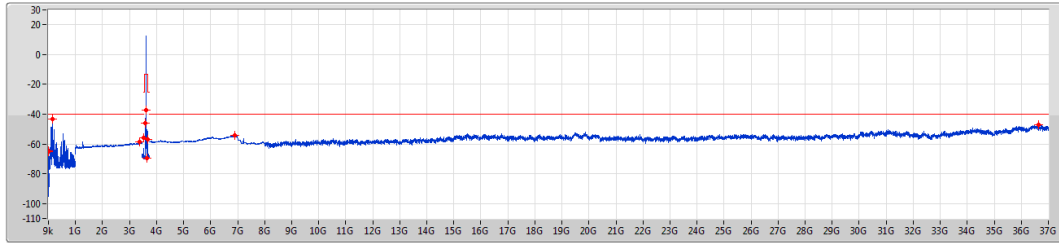

Band n48_NR_40MHz_Nss1,MbpsFT-s-OFDMCS_PI2BPSK_1TX
3624.99MHz_DFT-s-OFDM_PI2BPSK_Edge_1RB_Left

CSE-TX-Sum

26/04/2022

Limit
Port1