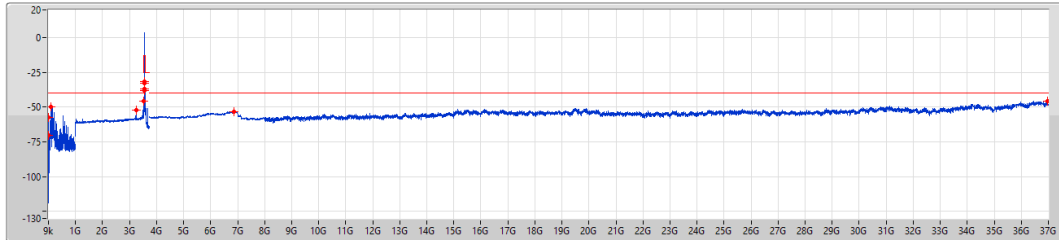

Band 48_LTE_15MHz_Nss1,QPSK_1TX
3557.5MHz_QPSK_RB 75,#RB 0

CSE-TX-Sum

11/06/2022

Limit
Port 1