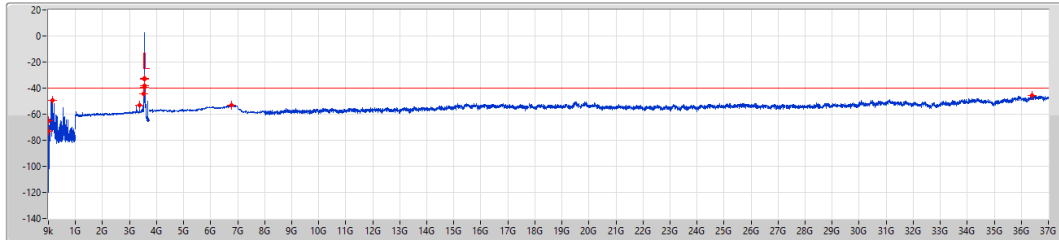

Band 48_LTE_15MHz_Nss1,16QAMCS_1TX
3557.5MHz_16QAM_RB 75,#RB 0

CSE-TX-Sum

11/06/2022

Limit
Port 1