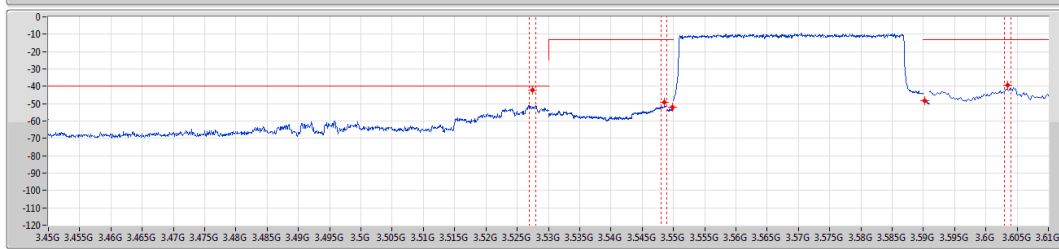

F-Start(Hz)	F-Stop(Hz)	RBW(Hz)	VBW(Hz)	Detector	Freq(Hz)	Level(dBm)	Limit(dBm)	Margin(dB)	Remark	Ref.Limit(dB)
9k	150k	1k	3k	RMS	10.551k	-87.74	-40.00	-47.74	-	-
150k	30M	10k	30k	RMS	28.418M	-74.77	-40.00	-34.77	-	-
30M	1G	100k	300k	RMS	902.03M	-70.33	-40.00	-30.33	-	-
1G	3.45G	1M	3M	RMS	3.4059G	-59.07	-40.00	-19.07	-	-
3.45G	3.53G	100k	300k	RMS	3.5275G	-42.40	-40.00	-2.40	MBW 1M	-
3.53G	3.549G	500k	2M	RMS	3.5485G	-49.02	-13.00	-36.02	MBW 1M	-
3.549G	3.55G	500k	2M	RMS	3.54985G	-52.08	-13.00	-39.08	-	-
3.59G	3.591G	500k	2M	RMS	3.59026G	-48.06	-13.00	-35.06	-	-
3.591G	3.72G	500k	2M	RMS	3.6035G	-39.24	-13.00	-26.24	MBW 1M	-
3.72G	4G	100k	300k	RMS	3.7215G	-56.41	-40.00	-16.41	MBW 1M	-
4G	40G	1M	3M	RMS	39.5315G	-52.51	-40.00	-12.51	MBW 1M	-