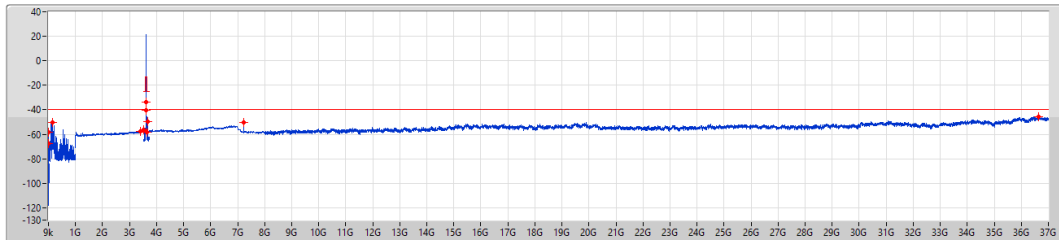

Limit
Port 1