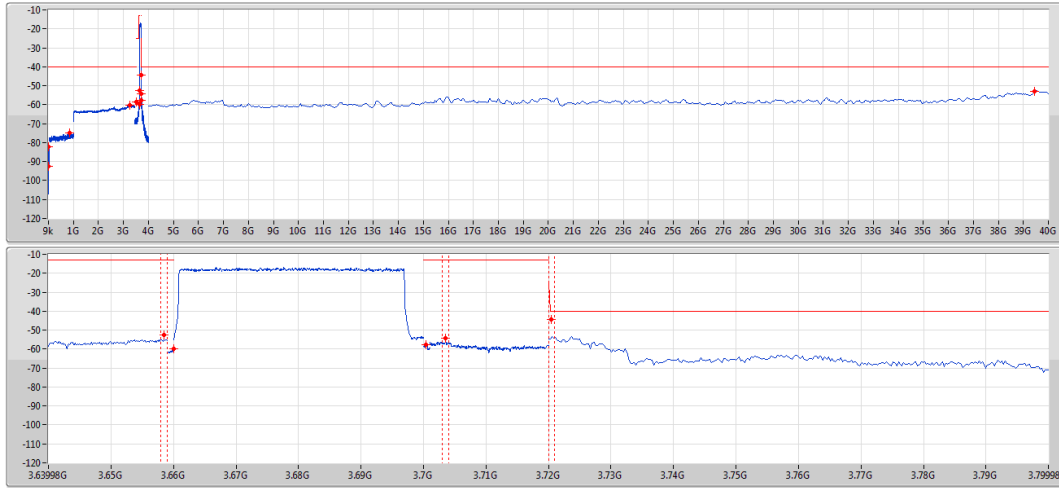

Band n48_NR_40MHz_Nss1,MbpsFT-s-OFDMCS_QPSK_1TX
3679.98MHz_DFT-s-OFDM_QPSK_Outer_Full

CSE-TX-Sum

28/04/2022

F-Start(Hz)	F-Stop(Hz)	RBW(Hz)	VBW(Hz)	Detector	Freq(Hz)	Level(dBm)	Limit(dBm)	Margin(dB)	Remark	Ref.Limit(dB)
9k	150k	1k	3k	RMS	26.061k	-92.48	-40.00	52.48	-	-
150k	30M	10k	30k	RMS	150k	-82.25	-40.00	42.25	-	-
30M	1G	100k	300k	RMS	834.13M	-74.98	-40.00	34.98	-	-
1G	3.45G	1M	3M	RMS	3.2491G	-60.23	-40.00	20.23	-	-
3.45G	3.53G	100k	300k	RMS	3.5295G	-58.56	-40.00	18.56	MBW 1M	-
3.53G	3.65898G	500k	2M	RMS	3.65848G	-52.71	-13.00	39.71	MBW 1M	-
3.65898G	3.65998G	500k	2M	RMS	3.65998G	-59.93	-13.00	46.93	-	-
3.65998G	3.70098G	500k	2M	RMS	3.70045G	-57.91	-13.00	44.91	-	-
3.70098G	3.72G	500k	2M	RMS	3.70348G	-54.16	-13.00	41.16	MBW 1M	-
3.72G	4G	100k	300k	RMS	3.7205G	-44.50	-40.00	4.50	MBW 1M	-
4G	40G	1M	3M	RMS	39.4595G	-52.76	-40.00	12.76	MBW 1M	-