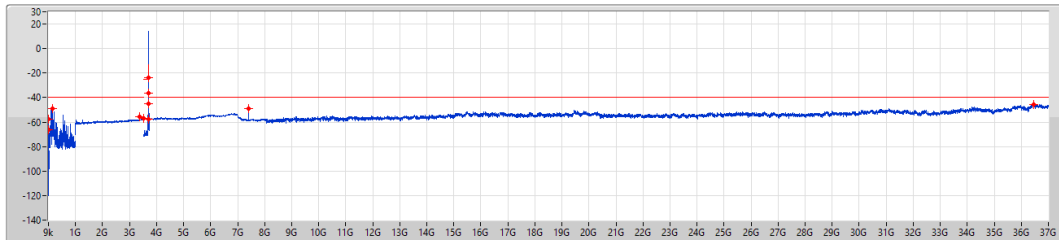

F-Start(Hz)	F-Stop(Hz)	RBW(Hz)	VBW(Hz)	Detector	Freq(Hz)	Level(dBm)	Limit(dBm)	Margin(dB)	Remark	Ref.Limit(dB)
9k	150k	1k	3k	RMS	131.811k	-57.73	-40.00	-17.73	-	-
150k	30M	10k	30k	RMS	150k	-66.60	-40.00	-26.60	-	-
30M	1G	100k	300k	RMS	199.98M	-49.16	-40.00	-9.16	-	-
1G	3.45G	1M	3M	RMS	3.3814G	-55.85	-40.00	-15.85	-	-
3.45G	3.53G	1M	3M	RMS	3.51656G	-57.00	-40.00	-17.00	-	-
3.53G	3.694G	50k	200k	RMS	3.6935G	-44.77	-13.00	-31.77	MBW 1M	-
3.694G	3.695G	50k	200k	RMS	3.695G	-57.68	-13.00	-44.68	-	-
3.7G	3.701G	50k	200k	RMS	3.7G	-24.08	-13.00	-11.08	-	-
3.701G	3.72G	50k	200k	RMS	3.7015G	-36.41	-13.00	-23.41	MBW 1M	-
3.72G	8G	1M	3M	RMS	7.4008G	-48.73	-40.00	-8.73	-	-
8G	37G	1M	3M	RMS	36.45265G	-45.39	-40.00	-5.39	-	-