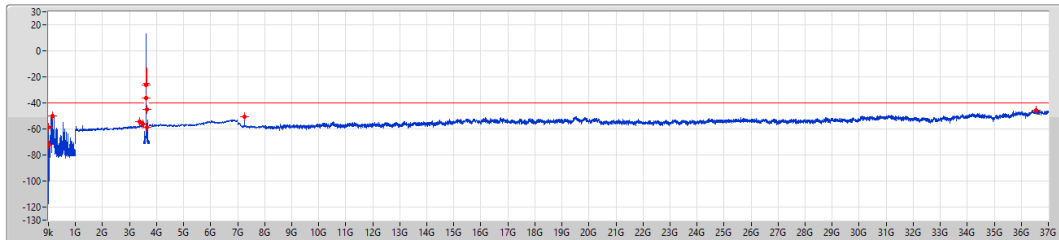

Band 48_LTE_5MHz_Nss1,16QAMCS_1TX
3625MHz_16QAM_RB 25,#RB 0

CSE-TX-Sum

11/06/2022

Limit
Port 1

F-Start(Hz)	F-Stop(Hz)	RBW(Hz)	VBW(Hz)	Detector	Freq(Hz)	Level(dBm)	Limit(dBm)	Margin(dB)	Remark	Ref.Limit(dB)
9k	150k	1k	3k	RMS	13.653k	-73.30	-40.00	-33.30	-	-
150k	30M	10k	30k	RMS	1.613M	-65.04	-40.00	-25.04	-	-
30M	1G	100k	300k	RMS	159.98M	-49.09	-40.00	-9.09	-	-
1G	3.45G	1M	3M	RMS	3.4157G	-57.63	-40.00	-17.63	-	-
3.45G	3.53G	1M	3M	RMS	3.5176G	-56.83	-40.00	-16.83	-	-
3.53G	3.6215G	50k	200k	RMS	3.621G	-29.03	-13.00	-16.03	MBW 1M	-
3.6215G	3.6225G	50k	200k	RMS	3.6225G	-35.35	-13.00	-22.35	-	-
3.6225G	3.6285G	50k	200k	RMS	3.6275G	-36.48	-13.00	-23.48	-	-
3.6285G	3.72G	50k	200k	RMS	3.629G	-27.95	-13.00	-14.95	MBW 1M	-
3.72G	8G	1M	3M	RMS	7.251G	-52.87	-40.00	-12.87	-	-
8G	37G	1M	3M	RMS	36.623G	-45.56	-40.00	-5.56	-	-

Band 48_LTE_5MHz_Nss1,16QAMCS_1TX
3625MHz_16QAM_RB 1,#RB L

CSE-TX-Sum

11/06/2022

Limit
Port 1

F-Start(Hz)	F-Stop(Hz)	RBW(Hz)	VBW(Hz)	Detector	Freq(Hz)	Level(dBm)	Limit(dBm)	Margin(dB)	Remark	Ref.Limit(dB)
9k	150k	1k	3k	RMS	23.382k	-58.84	-40.00	-18.84	-	-
150k	30M	10k	30k	RMS	1.762M	-71.66	-40.00	-31.66	-	-
30M	1G	100k	300k	RMS	159.98M	-49.76	-40.00	-9.76	-	-
1G	3.45G	1M	3M	RMS	3.3814G	-54.45	-40.00	-14.45	-	-
3.45G	3.53G	1M	3M	RMS	3.48168G	-56.51	-40.00	-16.51	-	-
3.53G	3.6215G	50k	200k	RMS	3.621G	-35.94	-13.00	-22.94	MBW 1M	-
3.6215G	3.6225G	50k	200k	RMS	3.6225G	-26.46	-13.00	-13.46	-	-
3.6225G	3.6285G	50k	200k	RMS	3.62791G	-58.58	-13.00	-45.58	-	-
3.6285G	3.72G	50k	200k	RMS	3.629G	-44.85	-13.00	-31.85	MBW 1M	-
3.72G	8G	1M	3M	RMS	7.24672G	-50.44	-40.00	-10.44	-	-
8G	37G	1M	3M	RMS	36.5505G	-45.43	-40.00	-5.43	-	-