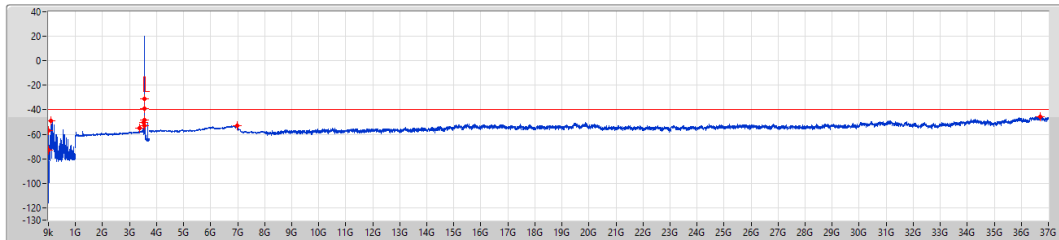

Limit
Port 1