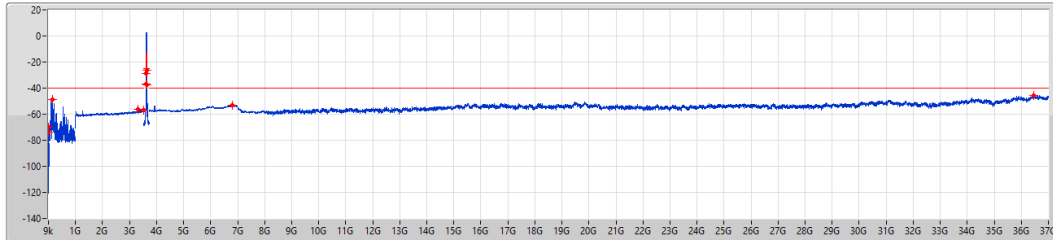

Band 48_LTE_10MHz_Nss1,QPSK_1TX
3555MHz_QPSK_RB 1,#RB L

CSE-TX-Sum

11/06/2022

F-Start(Hz)	F-Stop(Hz)	RBW(Hz)	VBW(Hz)	Detector	Freq(Hz)	Level(dBm)	Limit(dBm)	Margin(dB)	Remark	Ref.Limit(dB)
9k	150k	1k	3k	RMS	56.94k	-57.54	-40.00	-17.54	-	-
150k	30M	10k	30k	RMS	150k	-62.06	-40.00	-22.06	-	-
30M	1G	100k	300k	RMS	199.98M	-49.75	-40.00	-9.75	-	-
1G	3.45G	1M	3M	RMS	3.401G	-57.55	-40.00	-17.55	-	-
3.45G	3.53G	1M	3M	RMS	3.5284G	-50.70	-40.00	-10.70	-	-
3.53G	3.549G	100k	300k	RMS	3.5485G	-39.49	-13.00	-26.49	MBW 1M	-
3.549G	3.55G	100k	300k	RMS	3.55G	-30.06	-13.00	-17.06	-	-
3.56G	3.561G	100k	300k	RMS	3.56G	-54.90	-13.00	-41.90	-	-
3.561G	3.72G	100k	300k	RMS	3.5615G	-47.35	-13.00	-34.35	MBW 1M	-
3.72G	8G	1M	3M	RMS	7.10101G	-53.90	-40.00	-13.90	-	-
8G	37G	1M	3M	RMS	36.57225G	-44.90	-40.00	-4.90	-	-

Band 48_LTE_10MHz_Nss1,QPSK_1TX
3625MHz_QPSK_RB 50,#RB 0

CSE-TX-Sum

11/06/2022

Limit
Port 1

F-Start(Hz)	F-Stop(Hz)	RBW(Hz)	VBW(Hz)	Detector	Freq(Hz)	Level(dBm)	Limit(dBm)	Margin(dB)	Remark	Ref.Limit(dB)
9k	150k	1k	3k	RMS	9.705k	-73.67	-40.00	-33.67	-	-
150k	30M	10k	30k	RMS	3.762M	-69.70	-40.00	-29.70	-	-
30M	1G	100k	300k	RMS	159.98M	-48.69	-40.00	-8.69	-	-
1G	3.45G	1M	3M	RMS	3.3079G	-56.04	-40.00	-16.04	-	-
3.45G	3.53G	1M	3M	RMS	3.5248G	-56.70	-40.00	-16.70	-	-
3.53G	3.619G	100k	300k	RMS	3.6185G	-28.49	-13.00	-15.49	MBW 1M	-
3.619G	3.62G	100k	300k	RMS	3.62G	-37.04	-13.00	-24.04	-	-
3.62G	3.631G	100k	300k	RMS	3.63G	-37.44	-13.00	-24.44	-	-
3.631G	3.72G	100k	300k	RMS	3.6315G	-26.38	-13.00	-13.38	MBW 1M	-
3.72G	8G	1M	3M	RMS	6.79304G	-53.08	-40.00	-13.08	-	-
8G	37G	1M	3M	RMS	36.449G	-45.43	-40.00	-5.43	-	-