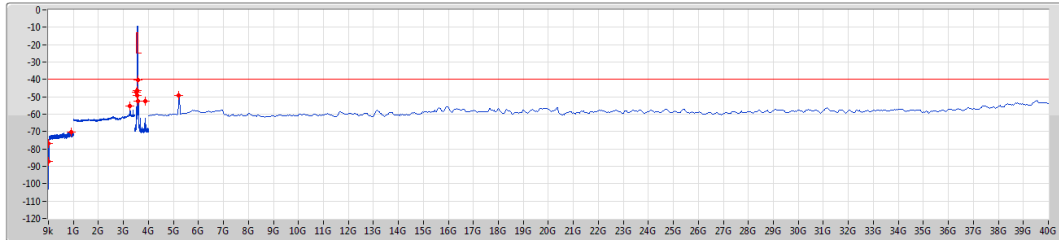

ENDC 5_n48_NR_20MHz_Nss1,MbpsFT-s-OFDMCS_QPSK_1TX
3560.01MHz_DFT-s-OFDM_QPSK_Outer_Full

CSE-TX-Sum

27/04/2022

Limit

Port1