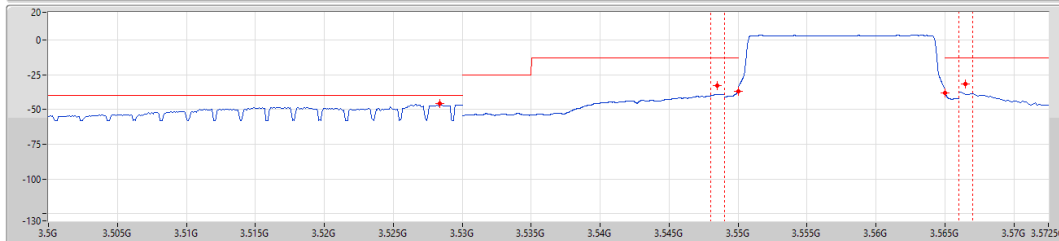

F-Start(Hz)	F-Stop(Hz)	RBW(Hz)	VBW(Hz)	Detector	Freq(Hz)	Level(dBm)	Limit(dBm)	Margin(dB)	Remark	Ref.Limit(dB)
9k	150k	1k	3k	RMS	9.846k	-70.37	-40.00	-30.37	-	-
150k	30M	10k	30k	RMS	3.941M	-57.59	-40.00	-17.59	-	-
30M	1G	100k	300k	RMS	95.96M	-49.78	-40.00	-9.78	-	-
1G	3.45G	1M	3M	RMS	3.24665G	-52.06	-40.00	-12.06	-	-
3.45G	3.53G	1M	3M	RMS	3.5284G	-45.78	-40.00	-5.78	-	-
3.53G	3.549G	200k	500k	RMS	3.5489G	-32.63	-13.00	-19.63	MBW 1M	-
3.549G	3.55G	200k	500k	RMS	3.55G	-37.01	-13.00	-24.01	-	-
3.55G	3.566G	200k	500k	RMS	3.565G	-38.30	-13.00	-25.30	-	-
3.566G	3.72G	200k	500k	RMS	3.5665G	-31.74	-13.00	-18.74	MBW 1M	-
3.72G	8G	1M	3M	RMS	6.8658G	-53.03	-40.00	-13.03	-	-
8G	37G	1M	3M	RMS	36.96375G	-45.55	-40.00	-5.55	-	-

Band 48_LTE_15MHz_Nss1,QPSK_1TX
3557.5MHz_QPSK_RB 1,#RB L

CSE-TX-Sum

11/06/2022