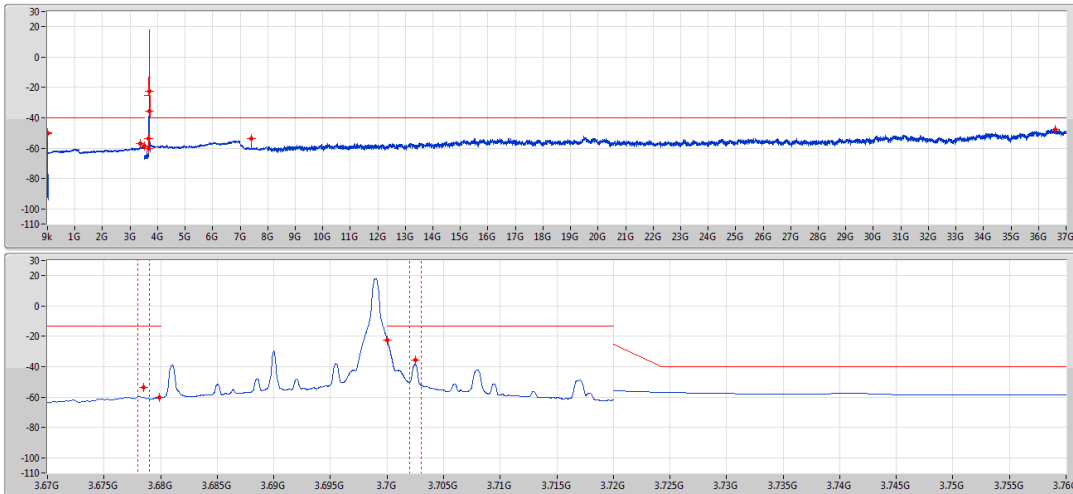

Band n48_NR_20MHz_Nss1,MbpsFT-s-OFDMCS_QPSK_1TX
3690MHz_DFT-s-OFDM_QPSK_Edge_1RB_Right

CSE-TX-Sum

16/04/2022

F-Start(Hz)	F-Stop(Hz)	RBW(Hz)	VBW(Hz)	Detector	Freq(Hz)	Level(dBm)	Limit(dBm)	Margin(dB)	Remark	Ref.Limit(dB)
9k	150k	1k	3k	RMS	128.286k	-50.36	-40.00	-10.36	-	-
150k	30M	10k	30k	RMS	299.25k	-49.94	-40.00	-9.94	-	-
30M	3.45G	1M	3M	RMS	3.3816G	-56.90	-40.00	-16.90	-	-
3.45G	3.53G	1M	3M	RMS	3.52848G	-58.49	-40.00	-18.49	-	-
3.53G	3.679G	200k	1M	RMS	3.6785G	-53.84	-13.00	-40.84	MBW1M	-
3.679G	3.68G	200k	1M	RMS	3.67985G	-60.50	-13.00	-47.50	-	-
3.7G	3.701G	200k	1M	RMS	3.7G	-22.35	-13.00	-9.35	-	-
3.701G	3.72G	200k	1M	RMS	3.7025G	-35.78	-13.00	-22.78	MBW1M	-
3.72G	8G	1M	3M	RMS	7.4408G	-53.79	-40.00	-13.79	-	-
8G	37G	1M	3M	RMS	36.594G	-47.70	-40.00	-7.70	-	-