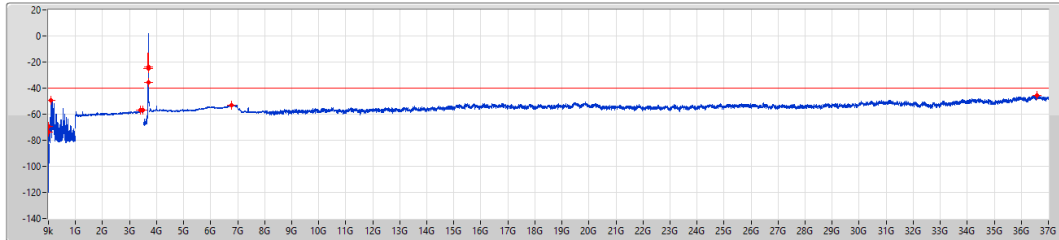

Band 48_LTE_10MHz_Nss1,16QAMCS_1TX
3625MHz_16QAM_RB 1,#RB L

CSE-TX-Sum

11/06/2022

Limit
Port 1

F-Start(Hz)	F-Stop(Hz)	RBW(Hz)	VBW(Hz)	Detector	Freq(Hz)	Level(dBm)	Limit(dBm)	Margin(dB)	Remark	Ref.Limit(dB)
9k	150k	1k	3k	RMS	73.296k	-57.72	-40.00	-17.72	-	-
150k	30M	10k	30k	RMS	2.09M	-73.44	-40.00	-33.44	-	-
30M	1G	100k	300k	RMS	159.98M	-49.22	-40.00	-9.22	-	-
1G	3.45G	1M	3M	RMS	3.3814G	-55.29	-40.00	-15.29	-	-
3.45G	3.53G	1M	3M	RMS	3.47888G	-56.93	-40.00	-16.93	-	-
3.53G	3.619G	100k	300k	RMS	3.6185G	-40.44	-13.00	-27.44	MBW 1M	-
3.619G	3.62G	100k	300k	RMS	3.62G	-31.87	-13.00	-18.87	-	-
3.63G	3.631G	100k	300k	RMS	3.63096G	-57.15	-13.00	-44.15	-	-
3.631G	3.72G	100k	300k	RMS	3.6315G	-48.22	-13.00	-35.22	MBW 1M	-
3.72G	8G	1M	3M	RMS	6.85724G	-53.05	-40.00	-13.05	-	-
8G	37G	1M	3M	RMS	36.47075G	-44.97	-40.00	-4.97	-	-

Band 48_LTE_10MHz_Nss1,16QAMCS_1TX
3695MHz_16QAM_RB 50,#RB 0

CSE-TX-Sum

11/06/2022

Limit
Port 1

F-Start(Hz)	F-Stop(Hz)	RBW(Hz)	VBW(Hz)	Detector	Freq(Hz)	Level(dBm)	Limit(dBm)	Margin(dB)	Remark	Ref.Limit(dB)
9k	150k	1k	3k	RMS	9.987k	-73.90	-40.00	-33.90	-	-
150k	30M	10k	30k	RMS	3.045M	-69.65	-40.00	-29.65	-	-
30M	1G	100k	300k	RMS	95.96M	-49.08	-40.00	-9.08	-	-
1G	3.45G	1M	3M	RMS	3.40345G	-56.99	-40.00	-16.99	-	-
3.45G	3.53G	1M	3M	RMS	3.50024G	-56.91	-40.00	-16.91	-	-
3.53G	3.689G	100k	300k	RMS	3.6889G	-23.82	-13.00	-10.82	MBW 1M	-
3.689G	3.69G	100k	300k	RMS	3.69G	-35.69	-13.00	-22.69	-	-
3.7G	3.701G	100k	300k	RMS	3.7G	-35.57	-13.00	-22.57	-	-
3.701G	3.72G	100k	300k	RMS	3.7019G	-24.82	-13.00	-11.82	MBW 1M	-
3.72G	8G	1M	3M	RMS	6.78878G	-53.18	-40.00	-13.18	-	-
8G	37G	1M	3M	RMS	36.58675G	-45.61	-40.00	-5.61	-	-