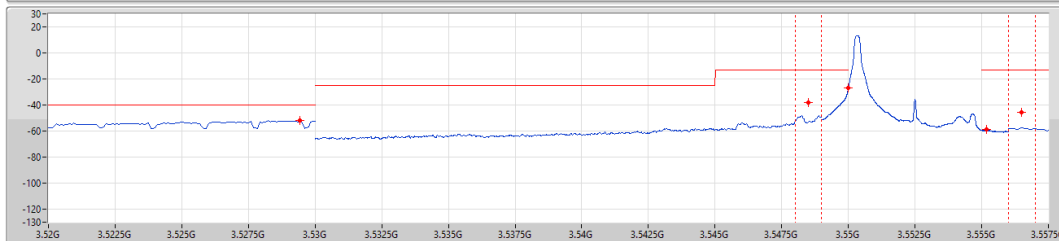

F-Start(Hz)	F-Stop(Hz)	RBW(Hz)	VBW(Hz)	Detector	Freq(Hz)	Level(dBm)	Limit(dBm)	Margin(dB)	Remark	Ref.Limit(dB)
9k	150k	1k	3k	RMS	85.704k	-58.16	-40.00	-18.16	-	-
150k	30M	10k	30k	RMS	209.7k	-70.60	-40.00	-30.60	-	-
30M	1G	100k	300k	RMS	159.98M	-48.88	-40.00	-8.88	-	-
1G	3.45G	1M	3M	RMS	3.39365G	-57.27	-40.00	-17.27	-	-
3.45G	3.53G	1M	3M	RMS	3.52944G	-52.17	-40.00	-12.17	-	-
3.53G	3.549G	50k	200k	RMS	3.5485G	-37.92	-13.00	-24.92	MBW 1M	-
3.549G	3.55G	50k	200k	RMS	3.55G	-26.81	-13.00	-13.81	-	-
3.555G	3.556G	50k	200k	RMS	3.55518G	-58.44	-13.00	-45.44	-	-
3.556G	3.72G	50k	200k	RMS	3.5565G	-45.54	-13.00	-32.54	MBW 1M	-
3.72G	8G	1M	3M	RMS	6.87008G	-53.13	-40.00	-13.13	-	-
8G	37G	1M	3M	RMS	36.43088G	-45.67	-40.00	-5.67	-	-