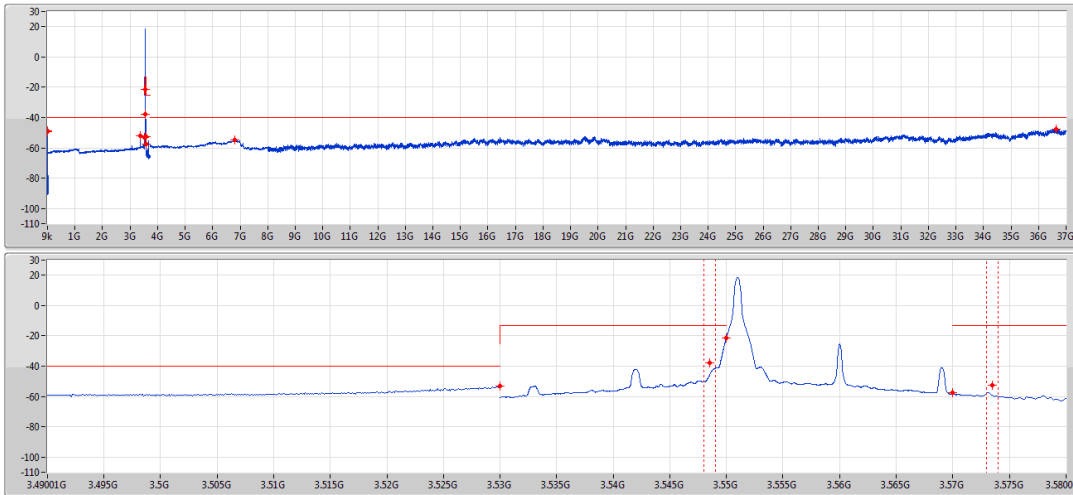

Band n48_NR_20MHz_Nss1,MbpsFT-s-OFDMCS_QPSK_1TX
3560.01MHz_DFT-s-OFDM_QPSK_Edge_1RB_Left

CSE-TX-Sum

16/04/2022

F-Start(Hz)	F-Stop(Hz)	RBW(Hz)	VBW(Hz)	Detector	Freq(Hz)	Level(dBm)	Limit(dBm)	Margin(dB)	Remark	Ref.Limit(dB)
9k	150k	1k	3k	RMS	128.286k	-48.60	-40.00	-8.60	-	-
150k	30M	10k	30k	RMS	179.85k	-49.33	-40.00	-9.33	-	-
30M	3.45G	1M	3M	RMS	3.3816G	-52.30	-40.00	-12.30	-	-
3.45G	3.53G	1M	3M	RMS	3.53G	-53.00	-40.00	-13.00	-	-
3.53G	3.54901G	200k	1M	RMS	3.54851G	-38.08	-13.00	-25.08	MBW1M	-
3.54901G	3.55001G	200k	1M	RMS	3.55001G	-21.14	-13.00	-8.14	-	-
3.55001G	3.57101G	200k	1M	RMS	3.57001G	-57.66	-13.00	-44.66	-	-
3.57101G	3.72G	200k	1M	RMS	3.57351G	-52.39	-13.00	-39.39	MBW1M	-
3.72G	8G	1M	3M	RMS	6.8016G	-54.95	-40.00	-14.95	-	-
8G	37G	1M	3M	RMS	36.64475G	-47.73	-40.00	-7.73	-	-