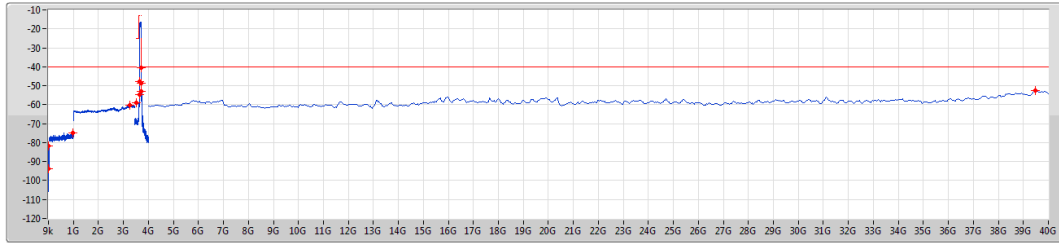

Band n48_NR_40MHz_Nss1,MbpsFT-s-OFDMCS_PI2BPSK_1TX
3679.98MHz_DFT-s-OFDM_PI2BPSK_Outer_Full

CSE-TX-Sum

28/04/2022

Limit
Port1