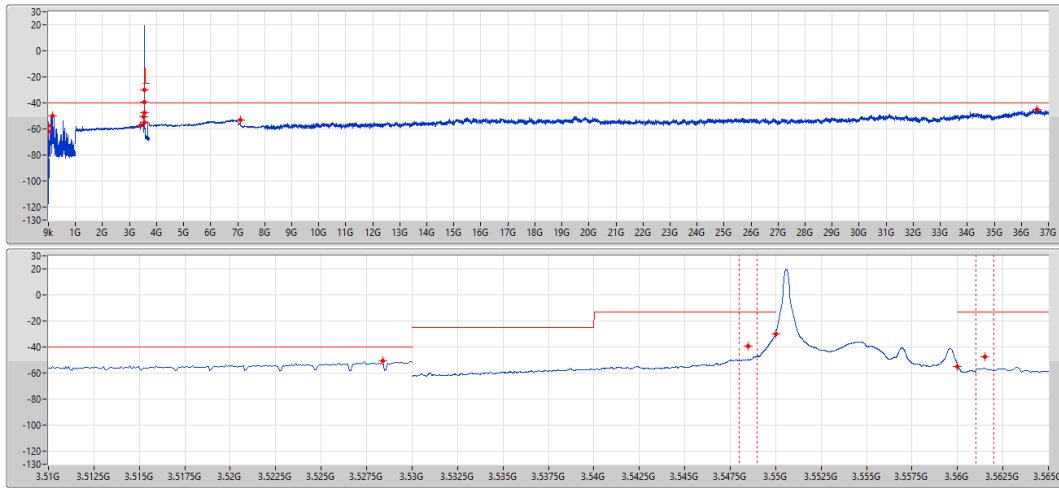

Band 48_LTE_10MHz_Nss1,QPSK_1TX
3555MHz_QPSK_RB 50,#RB 0

CSE-TX-Sum

11/06/2022

F-Start(Hz)	F-Stop(Hz)	RBW(Hz)	VBW(Hz)	Detector	Freq(Hz)	Level(dBm)	Limit(dBm)	Margin(dB)	Remark	Ref.Limit(dB)
9k	150k	1k	3k	RMS	9.846k	-71.60	-40.00	-31.60	-	-
150k	30M	10k	30k	RMS	8.299M	-67.84	-40.00	-27.84	-	-
30M	1G	100k	300k	RMS	95.96M	-49.55	-40.00	-9.55	-	-
1G	3.45G	1M	3M	RMS	3.3814G	-53.10	-40.00	-13.10	-	-
3.45G	3.53G	1M	3M	RMS	3.52952G	-45.34	-40.00	-5.34	-	-
3.53G	3.549G	100k	300k	RMS	3.5485G	-34.46	-13.00	-21.46	MBW 1M	-
3.549G	3.55G	100k	300k	RMS	3.55G	-38.69	-13.00	-25.69	-	-
3.56G	3.561G	100k	300k	RMS	3.56G	-39.32	-13.00	-26.32	-	-
3.561G	3.72G	100k	300k	RMS	3.5615G	-32.76	-13.00	-19.76	MBW 1M	-
3.72G	8G	1M	3M	RMS	6.7588G	-53.20	-40.00	-13.20	-	-
8G	37G	1M	3M	RMS	36.60125G	-45.80	-40.00	-5.80	-	-

Band 48_LTE_10MHz_Nss1,QPSK_1TX
3555MHz_QPSK_RB 1,#RB L

CSE-TX-Sum

11/06/2022

F-Start(Hz)	F-Stop(Hz)	RBW(Hz)	VBW(Hz)	Detector	Freq(Hz)	Level(dBm)	Limit(dBm)	Margin(dB)	Remark	Ref.Limit(dB)
9k	150k	1k	3k	RMS	56.94k	-57.54	-40.00	-17.54	-	-
150k	30M	10k	30k	RMS	150k	-62.06	-40.00	-22.06	-	-
30M	1G	100k	300k	RMS	199.98M	-49.75	-40.00	-9.75	-	-
1G	3.45G	1M	3M	RMS	3.401G	-57.55	-40.00	-17.55	-	-
3.45G	3.53G	1M	3M	RMS	3.5284G	-50.70	-40.00	-10.70	-	-
3.53G	3.549G	100k	300k	RMS	3.5485G	-39.49	-13.00	-26.49	MBW 1M	-
3.549G	3.55G	100k	300k	RMS	3.55G	-30.06	-13.00	-17.06	-	-
3.56G	3.561G	100k	300k	RMS	3.56G	-54.90	-13.00	-41.90	-	-
3.561G	3.72G	100k	300k	RMS	3.5615G	-47.35	-13.00	-34.35	MBW 1M	-
3.72G	8G	1M	3M	RMS	7.10101G	-53.90	-40.00	-13.90	-	-
8G	37G	1M	3M	RMS	36.57225G	-44.90	-40.00	-4.90	-	-