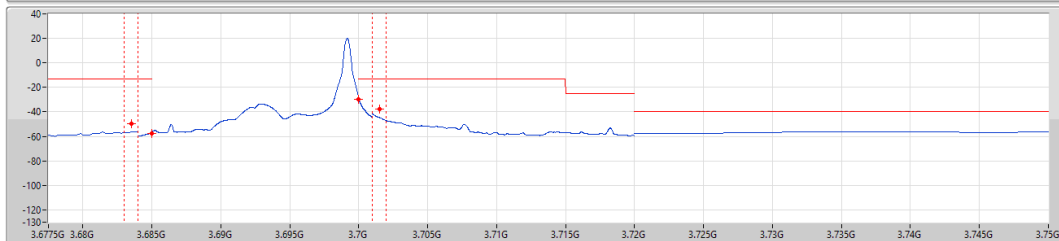

F-Start(Hz)	F-Stop(Hz)	RBW(Hz)	VBW(Hz)	Detector	Freq(Hz)	Level(dBm)	Limit(dBm)	Margin(dB)	Remark	Ref.Limit(dB)
9k	150k	1k	3k	RMS	73.296k	-57.86	-40.00	-17.86	-	-
150k	30M	10k	30k	RMS	150k	-60.48	-40.00	-20.48	-	-
30M	1G	100k	300k	RMS	159.98M	-48.57	-40.00	-8.57	-	-
1G	3.45G	1M	3M	RMS	3.3814G	-54.88	-40.00	-14.88	-	-
3.45G	3.53G	1M	3M	RMS	3.51224G	-56.87	-40.00	-16.87	-	-
3.53G	3.684G	200k	500k	RMS	3.6835G	-49.82	-13.00	-36.82	MBW 1M	-
3.684G	3.685G	200k	500k	RMS	3.685G	-57.70	-13.00	-44.70	-	-
3.7G	3.701G	200k	500k	RMS	3.7G	-29.74	-13.00	-16.74	-	-
3.701G	3.72G	200k	500k	RMS	3.7015G	-37.58	-13.00	-24.58	MBW 1M	-
3.72G	8G	1M	3M	RMS	7.4008G	-50.64	-40.00	-10.64	-	-
8G	37G	1M	3M	RMS	36.478G	-45.62	-40.00	-5.62	-	-