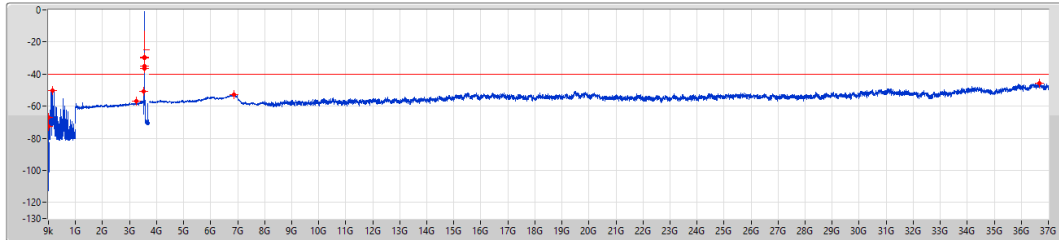

Band 48_LTE_5MHz_Nss1,QPSK_1TX
3697.5MHz_QPSK_RB 1,#RB H

CSE-TX-Sum

11/06/2022

F-Start(Hz)	F-Stop(Hz)	RBW(Hz)	VBW(Hz)	Detector	Freq(Hz)	Level(dBm)	Limit(dBm)	Margin(dB)	Remark	Ref.Limit(dB)
9k	150k	1k	3k	RMS	131.811k	-57.73	-40.00	-17.73	-	-
150k	30M	10k	30k	RMS	150k	-66.60	-40.00	-26.60	-	-
30M	1G	100k	300k	RMS	199.98M	-49.16	-40.00	-9.16	-	-
1G	3.45G	1M	3M	RMS	3.3814G	-55.85	-40.00	-15.85	-	-
3.45G	3.53G	1M	3M	RMS	3.51656G	-57.00	-40.00	-17.00	-	-
3.53G	3.694G	50k	200k	RMS	3.6935G	-44.77	-13.00	-31.77	MBW 1M	-
3.694G	3.695G	50k	200k	RMS	3.695G	-57.68	-13.00	-44.68	-	-
3.7G	3.701G	50k	200k	RMS	3.7G	-24.08	-13.00	-11.08	-	-
3.701G	3.72G	50k	200k	RMS	3.7015G	-36.41	-13.00	-23.41	MBW 1M	-
3.72G	8G	1M	3M	RMS	7.4008G	-48.73	-40.00	-8.73	-	-
8G	37G	1M	3M	RMS	36.45265G	-45.39	-40.00	-5.39	-	-

Band 48_LTE_5MHz_Nss1,16QAMCS_1TX
3552.5MHz_16QAM_RB 25,#RB 0

CSE-TX-Sum

11/06/2022

F-Start(Hz)	F-Stop(Hz)	RBW(Hz)	VBW(Hz)	Detector	Freq(Hz)	Level(dBm)	Limit(dBm)	Margin(dB)	Remark	Ref.Limit(dB)
9k	150k	1k	3k	RMS	10.269k	-72.82	-40.00	-32.82	-	-
150k	30M	10k	30k	RMS	1.613M	-66.83	-40.00	-26.83	-	-
30M	1G	100k	300k	RMS	159.98M	-50.13	-40.00	-10.13	-	-
1G	3.45G	1M	3M	RMS	3.2491G	-56.79	-40.00	-16.79	-	-
3.45G	3.53G	1M	3M	RMS	3.52984G	-50.91	-40.00	-10.91	-	-
3.53G	3.549G	50k	200k	RMS	3.5485G	-29.79	-13.00	-16.79	MBW 1M	-
3.549G	3.55G	50k	200k	RMS	3.55G	-34.84	-13.00	-21.84	-	-
3.555G	3.556G	50k	200k	RMS	3.555G	-36.47	-13.00	-23.47	-	-
3.556G	3.72G	50k	200k	RMS	3.5565G	-29.27	-13.00	-16.27	MBW 1M	-
3.72G	8G	1M	3M	RMS	6.87436G	-53.04	-40.00	-13.04	-	-
8G	37G	1M	3M	RMS	36.681G	-45.55	-40.00	-5.55	-	-