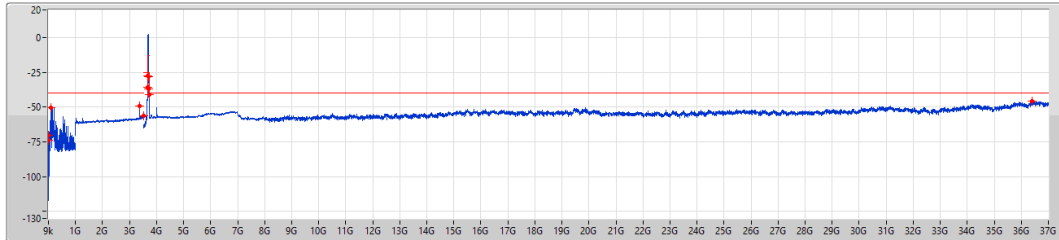

Band 48_LTE_20MHz_Nss1,16QAMCS_1TX
3690MHz_16QAM_RB 100,#RB 0

CSE-TX-Sum

11/06/2022

Limit
Port 1