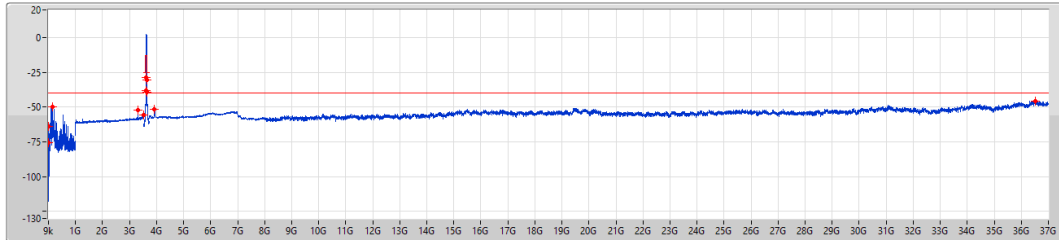

Band 48_LTE_20MHz_Nss1,16QAMCS_1TX
3625MHz_16QAM_RB 100,#RB 0

CSE-TX-Sum

11/06/2022

Limit
Port 1