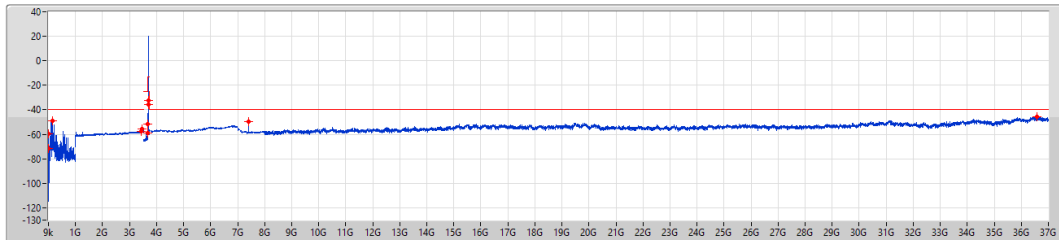

Limit
Port 1