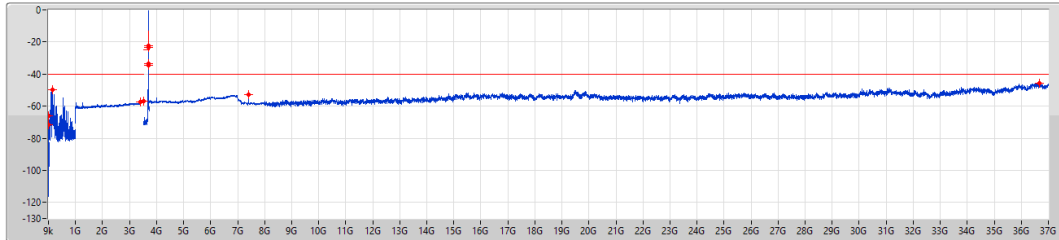

Band 48_LTE_5MHz_Nss1,16QAMCS_1TX
3625MHz_16QAM_RB 1,#RB L

CSE-TX-Sum

11/06/2022

Limit
Port 1

F-Start(Hz)	F-Stop(Hz)	RBW(Hz)	VBW(Hz)	Detector	Freq(Hz)	Level(dBm)	Limit(dBm)	Margin(dB)	Remark	Ref.Limit(dB)
9k	150k	1k	3k	RMS	23.382k	-58.84	-40.00	-18.84	-	-
150k	30M	10k	30k	RMS	1.762M	-71.66	-40.00	-31.66	-	-
30M	1G	100k	300k	RMS	159.98M	-49.76	-40.00	-9.76	-	-
1G	3.45G	1M	3M	RMS	3.3814G	-54.45	-40.00	-14.45	-	-
3.45G	3.53G	1M	3M	RMS	3.48168G	-56.51	-40.00	-16.51	-	-
3.53G	3.6215G	50k	200k	RMS	3.621G	-35.94	-13.00	-22.94	MBW 1M	-
3.6215G	3.6225G	50k	200k	RMS	3.6225G	-26.46	-13.00	-13.46	-	-
3.6225G	3.6285G	50k	200k	RMS	3.62791G	-58.58	-13.00	-45.58	-	-
3.6285G	3.72G	50k	200k	RMS	3.629G	-44.85	-13.00	-31.85	MBW 1M	-
3.72G	8G	1M	3M	RMS	7.24672G	-50.44	-40.00	-10.44	-	-
8G	37G	1M	3M	RMS	36.5505G	-45.43	-40.00	-5.43	-	-

Band 48_LTE_5MHz_Nss1,16QAMCS_1TX
3697.5MHz_16QAM_RB 25,#RB 0

CSE-TX-Sum

11/06/2022

Limit 
Port 1 

F-Start(Hz)	F-Stop(Hz)	RBW(Hz)	VBW(Hz)	Detector	Freq(Hz)	Level(dBm)	Limit(dBm)	Margin(dB)	Remark	Ref.Limit(dB)
9k	150k	1k	3k	RMS	17.742k	-71.80	-40.00	-31.80	-	-
150k	30M	10k	30k	RMS	150k	-66.14	-40.00	-26.14	-	-
30M	1G	100k	300k	RMS	159.98M	-49.99	-40.00	-9.99	-	-
1G	3.45G	1M	3M	RMS	3.4059G	-57.59	-40.00	-17.59	-	-
3.45G	3.53G	1M	3M	RMS	3.52752G	-57.06	-40.00	-17.06	-	-
3.53G	3.694G	50k	200k	RMS	3.6935G	-22.59	-13.00	-9.59	MBW 1M	-
3.694G	3.695G	50k	200k	RMS	3.695G	-33.37	-13.00	-20.37	-	-
3.7G	3.701G	50k	200k	RMS	3.7G	-34.29	-13.00	-21.29	-	-
3.701G	3.72G	50k	200k	RMS	3.7015G	-23.46	-13.00	-10.46	MBW 1M	-
3.72G	8G	1M	3M	RMS	7.39652G	-52.70	-40.00	-12.70	-	-
8G	37G	1M	3M	RMS	36.66288G	-45.67	-40.00	-5.67	-	-