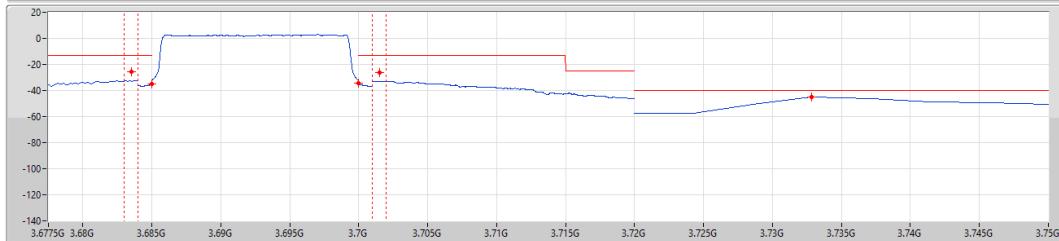

F-Start(Hz)	F-Stop(Hz)	RBW(Hz)	VBW(Hz)	Detector	Freq(Hz)	Level(dBm)	Limit(dBm)	Margin(dB)	Remark	Ref.Limit(dB)
9k	150k	1k	3k	RMS	9.141k	-72.45	-40.00	-32.45	-	-
150k	30M	10k	30k	RMS	3.195M	-61.72	-40.00	-21.72	-	-
30M	1G	100k	300k	RMS	159.98M	-50.17	-40.00	-10.17	-	-
1G	3.45G	1M	3M	RMS	3.39365G	-51.57	-40.00	-11.57	-	-
3.45G	3.53G	1M	3M	RMS	3.52144G	-56.54	-40.00	-16.54	-	-
3.53G	3.684G	200k	500k	RMS	3.6835G	-25.90	-13.00	-12.90	MBW 1M	-
3.684G	3.685G	200k	500k	RMS	3.685G	-34.73	-13.00	-21.73	-	-
3.7G	3.701G	200k	500k	RMS	3.7G	-34.65	-13.00	-21.65	-	-
3.701G	3.72G	200k	500k	RMS	3.7015G	-26.46	-13.00	-13.46	MBW 1M	-
3.72G	8G	1M	3M	RMS	3.73284G	-44.89	-40.00	-4.89	-	-
8G	37G	1M	3M	RMS	36.70275G	-45.14	-40.00	-5.14	-	-

Band 48_LTE_15MHz_Nss1,16QAMCS_1TX
3692.5MHz_16QAM_RB 1,#RB H

CSE-TX-Sum

11/06/2022