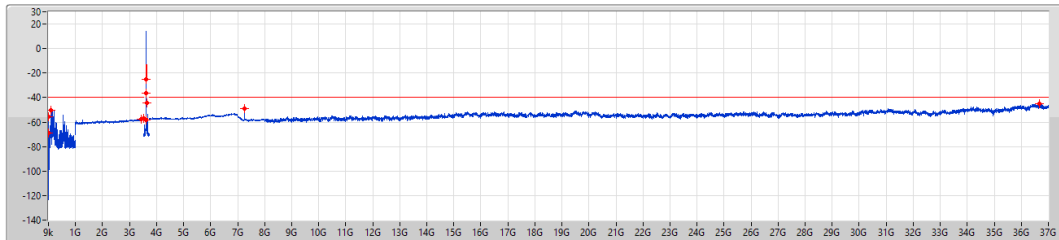

Band 48_LTE_5MHz_Nss1,QPSK_1TX
3625MHz_QPSK_RB 25,#RB 0

CSE-TX-Sum

11/06/2022

F-Start(Hz)	F-Stop(Hz)	RBW(Hz)	VBW(Hz)	Detector	Freq(Hz)	Level(dBm)	Limit(dBm)	Margin(dB)	Remark	Ref.Limit(dB)
9k	150k	1k	3k	RMS	13.371k	-72.72	-40.00	-32.72	-	-
150k	30M	10k	30k	RMS	3.583M	-62.13	-40.00	-22.13	-	-
30M	1G	100k	300k	RMS	159.98M	-49.11	-40.00	-9.11	-	-
1G	3.45G	1M	3M	RMS	3.3814G	-54.62	-40.00	-14.62	-	-
3.45G	3.53G	1M	3M	RMS	3.49416G	-56.97	-40.00	-16.97	-	-
3.53G	3.6215G	50k	200k	RMS	3.621G	-27.80	-13.00	-14.80	MBW 1M	-
3.6215G	3.6225G	50k	200k	RMS	3.6225G	-33.75	-13.00	-20.75	-	-
3.6225G	3.6285G	50k	200k	RMS	3.6275G	-34.18	-13.00	-21.18	-	-
3.6285G	3.72G	50k	200k	RMS	3.629G	-27.52	-13.00	-14.52	MBW 1M	-
3.72G	8G	1M	3M	RMS	7.251G	-51.98	-40.00	-11.98	-	-
8G	37G	1M	3M	RMS	36.52513G	-45.38	-40.00	-5.38	-	-

Band 48_LTE_5MHz_Nss1,QPSK_1TX
3625MHz_QPSK_RB 1,#RB L

CSE-TX-Sum

11/06/2022

F-Start(Hz)	F-Stop(Hz)	RBW(Hz)	VBW(Hz)	Detector	Freq(Hz)	Level(dBm)	Limit(dBm)	Margin(dB)	Remark	Ref.Limit(dB)
9k	150k	1k	3k	RMS	94.728k	-55.96	-40.00	-15.96	-	-
150k	30M	10k	30k	RMS	150k	-68.67	-40.00	-28.67	-	-
30M	1G	100k	300k	RMS	95.96M	-50.13	-40.00	-10.13	-	-
1G	3.45G	1M	3M	RMS	3.4255G	-57.42	-40.00	-17.42	-	-
3.45G	3.53G	1M	3M	RMS	3.5104G	-56.83	-40.00	-16.83	-	-
3.53G	3.6215G	50k	200k	RMS	3.621G	-36.45	-13.00	-23.45	MBW 1M	-
3.6215G	3.6225G	50k	200k	RMS	3.6225G	-25.01	-13.00	-12.01	-	-
3.6225G	3.6285G	50k	200k	RMS	3.6275G	-58.11	-13.00	-45.11	-	-
3.6285G	3.72G	50k	200k	RMS	3.629G	-44.61	-13.00	-31.61	MBW 1M	-
3.72G	8G	1M	3M	RMS	7.24672G	-49.08	-40.00	-9.08	-	-
8G	37G	1M	3M	RMS	36.67738G	-45.29	-40.00	-5.29	-	-