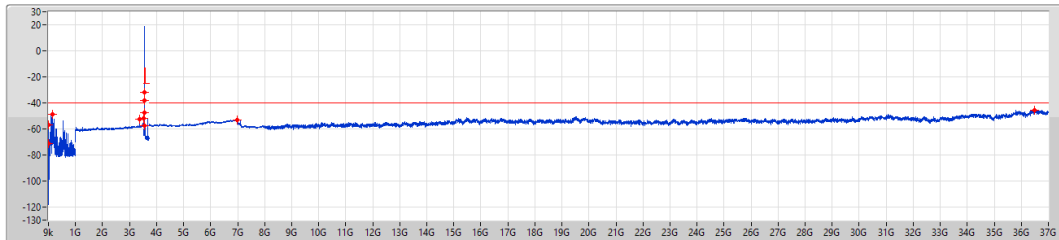

Limit
Port 1