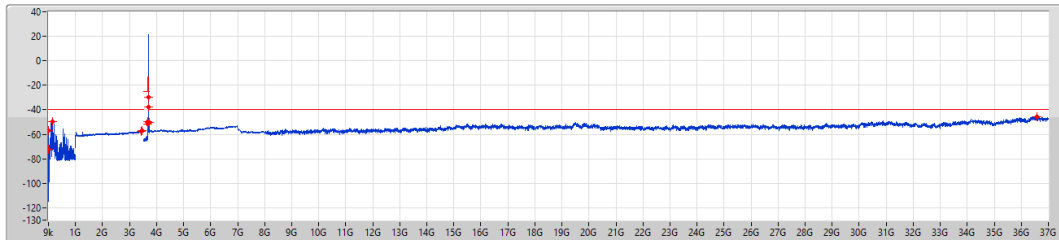

Limit
Port 1