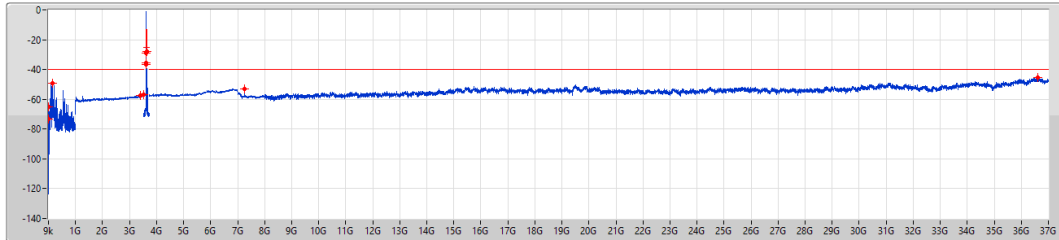

Band 48_LTE_5MHz_Nss1,16QAMCS_1TX
3552.5MHz_16QAM_RB 1,#RB L

CSE-TX-Sum

11/06/2022

F-Start(Hz)	F-Stop(Hz)	RBW(Hz)	VBW(Hz)	Detector	Freq(Hz)	Level(dBm)	Limit(dBm)	Margin(dB)	Remark	Ref.Limit(dB)
9k	150k	1k	3k	RMS	85.704k	-58.16	-40.00	-18.16	-	-
150k	30M	10k	30k	RMS	209.7k	-70.60	-40.00	-30.60	-	-
30M	1G	100k	300k	RMS	159.98M	-48.88	-40.00	-8.88	-	-
1G	3.45G	1M	3M	RMS	3.39365G	-57.27	-40.00	-17.27	-	-
3.45G	3.53G	1M	3M	RMS	3.52944G	-52.17	-40.00	-12.17	-	-
3.53G	3.549G	50k	200k	RMS	3.5485G	-37.92	-13.00	-24.92	MBW 1M	-
3.549G	3.55G	50k	200k	RMS	3.55G	-26.81	-13.00	-13.81	-	-
3.555G	3.556G	50k	200k	RMS	3.55518G	-58.44	-13.00	-45.44	-	-
3.556G	3.72G	50k	200k	RMS	3.5565G	-45.54	-13.00	-32.54	MBW 1M	-
3.72G	8G	1M	3M	RMS	6.87008G	-53.13	-40.00	-13.13	-	-
8G	37G	1M	3M	RMS	36.43088G	-45.67	-40.00	-5.67	-	-

Band 48_LTE_5MHz_Nss1,16QAMCS_1TX
3625MHz_16QAM_RB 25,#RB 0

CSE-TX-Sum

11/06/2022

Limit
Port 1

F-Start(Hz)	F-Stop(Hz)	RBW(Hz)	VBW(Hz)	Detector	Freq(Hz)	Level(dBm)	Limit(dBm)	Margin(dB)	Remark	Ref.Limit(dB)
9k	150k	1k	3k	RMS	13.653k	-73.30	-40.00	-33.30	-	-
150k	30M	10k	30k	RMS	1.613M	-65.04	-40.00	-25.04	-	-
30M	1G	100k	300k	RMS	159.98M	-49.09	-40.00	-9.09	-	-
1G	3.45G	1M	3M	RMS	3.4157G	-57.63	-40.00	-17.63	-	-
3.45G	3.53G	1M	3M	RMS	3.5176G	-56.83	-40.00	-16.83	-	-
3.53G	3.6215G	50k	200k	RMS	3.621G	-29.03	-13.00	-16.03	MBW 1M	-
3.6215G	3.6225G	50k	200k	RMS	3.6225G	-35.35	-13.00	-22.35	-	-
3.6225G	3.6285G	50k	200k	RMS	3.6275G	-36.48	-13.00	-23.48	-	-
3.6285G	3.72G	50k	200k	RMS	3.629G	-27.95	-13.00	-14.95	MBW 1M	-
3.72G	8G	1M	3M	RMS	7.251G	-52.87	-40.00	-12.87	-	-
8G	37G	1M	3M	RMS	36.623G	-45.56	-40.00	-5.56	-	-