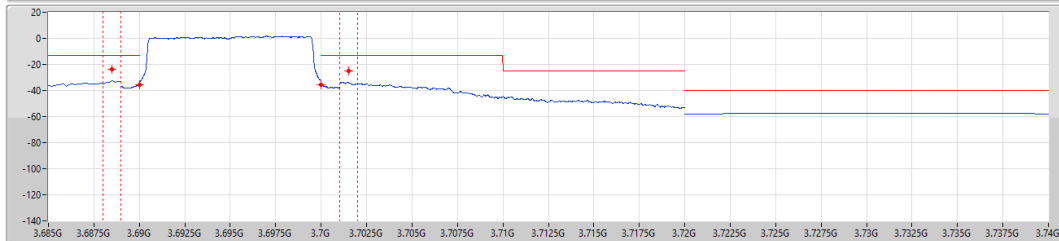

Band 48_LTE_10MHz_Nss1,16QAMCS_1TX
3625MHz_16QAM_RB 1,#RB L

CSE-TX-Sum

11/06/2022

Limit
Port 1

F-Start(Hz)	F-Stop(Hz)	RBW(Hz)	VBW(Hz)	Detector	Freq(Hz)	Level(dBm)	Limit(dBm)	Margin(dB)	Remark	Ref.Limit(dB)
9k	150k	1k	3k	RMS	73.296k	-57.72	-40.00	-17.72	-	-
150k	30M	10k	30k	RMS	2.09M	-73.44	-40.00	-33.44	-	-
30M	1G	100k	300k	RMS	159.98M	-49.22	-40.00	-9.22	-	-
1G	3.45G	1M	3M	RMS	3.3814G	-55.29	-40.00	-15.29	-	-
3.45G	3.53G	1M	3M	RMS	3.47888G	-56.93	-40.00	-16.93	-	-
3.53G	3.619G	100k	300k	RMS	3.6185G	-40.44	-13.00	-27.44	MBW 1M	-
3.619G	3.62G	100k	300k	RMS	3.62G	-31.87	-13.00	-18.87	-	-
3.63G	3.631G	100k	300k	RMS	3.63096G	-57.15	-13.00	-44.15	-	-
3.631G	3.72G	100k	300k	RMS	3.6315G	-48.22	-13.00	-35.22	MBW 1M	-
3.72G	8G	1M	3M	RMS	6.85724G	-53.05	-40.00	-13.05	-	-
8G	37G	1M	3M	RMS	36.47075G	-44.97	-40.00	-4.97	-	-

Band 48_LTE_10MHz_Nss1,16QAMCS_1TX
3695MHz_16QAM_RB 50,#RB 0

CSE-TX-Sum

11/06/2022

Limit
Port 1

F-Start(Hz)	F-Stop(Hz)	RBW(Hz)	VBW(Hz)	Detector	Freq(Hz)	Level(dBm)	Limit(dBm)	Margin(dB)	Remark	Ref.Limit(dB)
9k	150k	1k	3k	RMS	9.987k	-73.90	-40.00	-33.90	-	-
150k	30M	10k	30k	RMS	3.045M	-69.65	-40.00	-29.65	-	-
30M	1G	100k	300k	RMS	95.96M	-49.08	-40.00	-9.08	-	-
1G	3.45G	1M	3M	RMS	3.40345G	-56.99	-40.00	-16.99	-	-
3.45G	3.53G	1M	3M	RMS	3.50024G	-56.91	-40.00	-16.91	-	-
3.53G	3.689G	100k	300k	RMS	3.6889G	-23.82	-13.00	-10.82	MBW 1M	-
3.689G	3.69G	100k	300k	RMS	3.69G	-35.69	-13.00	-22.69	-	-
3.7G	3.701G	100k	300k	RMS	3.7G	-35.57	-13.00	-22.57	-	-
3.701G	3.72G	100k	300k	RMS	3.7019G	-24.82	-13.00	-11.82	MBW 1M	-
3.72G	8G	1M	3M	RMS	6.78878G	-53.18	-40.00	-13.18	-	-
8G	37G	1M	3M	RMS	36.58675G	-45.61	-40.00	-5.61	-	-