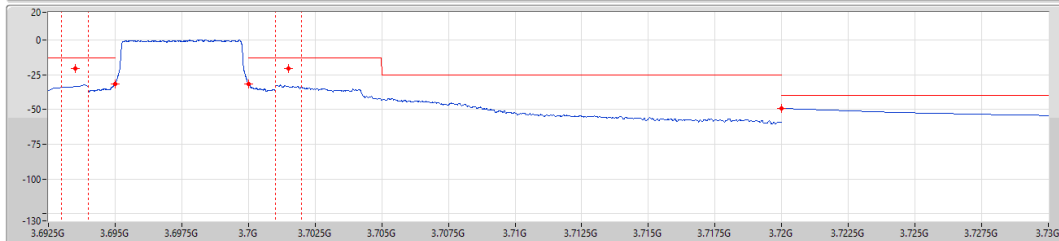

Band 48_LTE_5MHz_Nss1,QPSK_1TX
3625MHz_QPSK_RB 1,#RB L

CSE-TX-Sum

11/06/2022

F-Start(Hz)	F-Stop(Hz)	RBW(Hz)	VBW(Hz)	Detector	Freq(Hz)	Level(dBm)	Limit(dBm)	Margin(dB)	Remark	Ref.Limit(dB)
9k	150k	1k	3k	RMS	94.728k	-55.96	-40.00	-15.96	-	-
150k	30M	10k	30k	RMS	150k	-68.67	-40.00	-28.67	-	-
30M	1G	100k	300k	RMS	95.96M	-50.13	-40.00	-10.13	-	-
1G	3.45G	1M	3M	RMS	3.4255G	-57.42	-40.00	-17.42	-	-
3.45G	3.53G	1M	3M	RMS	3.5104G	-56.83	-40.00	-16.83	-	-
3.53G	3.6215G	50k	200k	RMS	3.621G	-36.45	-13.00	-23.45	MBW 1M	-
3.6215G	3.6225G	50k	200k	RMS	3.6225G	-25.01	-13.00	-12.01	-	-
3.6225G	3.6285G	50k	200k	RMS	3.6275G	-58.11	-13.00	-45.11	-	-
3.6285G	3.72G	50k	200k	RMS	3.629G	-44.61	-13.00	-31.61	MBW 1M	-
3.72G	8G	1M	3M	RMS	7.24672G	-49.08	-40.00	-9.08	-	-
8G	37G	1M	3M	RMS	36.67738G	-45.29	-40.00	-5.29	-	-

Band 48_LTE_5MHz_Nss1,QPSK_1TX
3697.5MHz_QPSK_RB 25,#RB 0

CSE-TX-Sum

11/06/2022

F-Start(Hz)	F-Stop(Hz)	RBW(Hz)	VBW(Hz)	Detector	Freq(Hz)	Level(dBm)	Limit(dBm)	Margin(dB)	Remark	Ref.Limit(dB)
9k	150k	1k	3k	RMS	9.987k	-72.74	-40.00	-32.74	-	-
150k	30M	10k	30k	RMS	2.448M	-65.84	-40.00	-25.84	-	-
30M	1G	100k	300k	RMS	95.96M	-48.97	-40.00	-8.97	-	-
1G	3.45G	1M	3M	RMS	3.39365G	-54.47	-40.00	-14.47	-	-
3.45G	3.53G	1M	3M	RMS	3.52152G	-56.93	-40.00	-16.93	-	-
3.53G	3.694G	50k	200k	RMS	3.6935G	-20.71	-13.00	-7.71	MBW 1M	-
3.694G	3.695G	50k	200k	RMS	3.695G	-31.35	-13.00	-18.35	-	-
3.7G	3.701G	50k	200k	RMS	3.7G	-31.70	-13.00	-18.70	-	-
3.701G	3.72G	50k	200k	RMS	3.7015G	-20.65	-13.00	-7.65	MBW 1M	-
3.72G	8G	1M	3M	RMS	3.72G	-49.09	-40.00	-9.09	-	-
8G	37G	1M	3M	RMS	36.4635G	-45.43	-40.00	-5.43	-	-