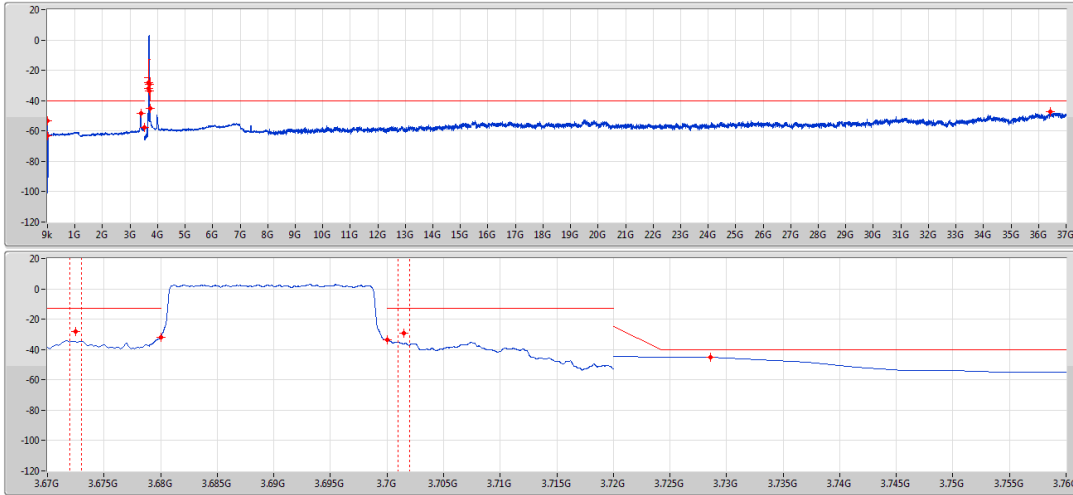

Band n48_NR_20MHz_Nss1,MbpsFT-s-OFDMCS_PI2BPSK_1TX
3690MHz_DFT-s-OFDM_PI2BPSK_Outer_Full

CSE-TX-Sum

16/04/2022

F-Start(Hz)	F-Stop(Hz)	RBW(Hz)	VBW(Hz)	Detector	Freq(Hz)	Level(dBm)	Limit(dBm)	Margin(dB)	Remark	Ref.Limit(dB)
9k	150k	1k	3k	RMS	10.41k	-62.96	-40.00	-22.96	-	-
150k	30M	10k	30k	RMS	3.911M	-53.11	-40.00	-13.11	-	-
30M	3.45G	1M	3M	RMS	3.40212G	-48.56	-40.00	-8.56	-	-
3.45G	3.53G	1M	3M	RMS	3.52704G	-57.60	-40.00	-17.60	-	-
3.53G	3.679G	200k	1M	RMS	3.6725G	-28.12	-13.00	-15.12	MBW1M	-
3.679G	3.68G	200k	1M	RMS	3.68G	-31.85	-13.00	-18.85	-	-
3.7G	3.701G	200k	1M	RMS	3.70001G	-33.38	-13.00	-20.38	-	-
3.701G	3.72G	200k	1M	RMS	3.7015G	-29.37	-13.00	-16.37	MBW1M	-
3.72G	8G	1M	3M	RMS	3.72856G	-44.83	-40.00	-4.83	-	-
8G	37G	1M	3M	RMS	36.43088G	-47.26	-40.00	-7.26	-	-