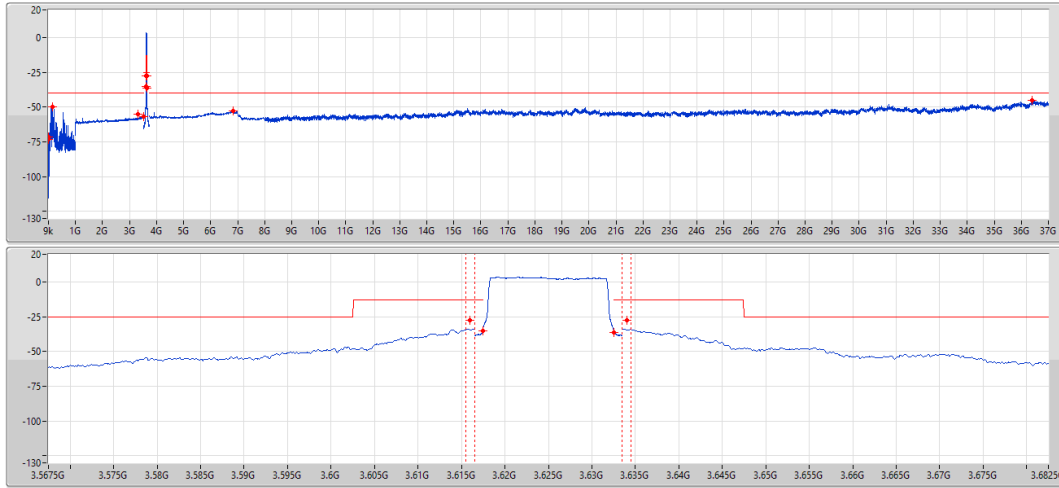

Band 48_LTE_15MHz_Nss1,QPSK_1TX
3557.5MHz_QPSK_RB 1,#RB L

CSE-TX-Sum

11/06/2022

Limit
Port 1

F-Start(Hz)	F-Stop(Hz)	RBW(Hz)	VBW(Hz)	Detector	Freq(Hz)	Level(dBm)	Limit(dBm)	Margin(dB)	Remark	Ref.Limit(dB)
9k	150k	1k	3k	RMS	70.194k	-56.84	-40.00	-16.84	-	-
150k	30M	10k	30k	RMS	150k	-59.47	-40.00	-19.47	-	-
30M	1G	100k	300k	RMS	95.96M	-49.82	-40.00	-9.82	-	-
1G	3.45G	1M	3M	RMS	3.3814G	-52.72	-40.00	-12.72	-	-
3.45G	3.53G	1M	3M	RMS	3.52704G	-50.58	-40.00	-10.58	-	-
3.53G	3.549G	200k	500k	RMS	3.5489G	-38.84	-13.00	-25.84	MBW 1M	-
3.549G	3.55G	200k	500k	RMS	3.55G	-29.76	-13.00	-16.76	-	-
3.55G	3.566G	200k	500k	RMS	3.56508G	-48.70	-13.00	-35.70	-	-
3.566G	3.72G	200k	500k	RMS	3.5665G	-46.98	-13.00	-33.98	MBW 1M	-
3.72G	8G	1M	3M	RMS	6.76308G	-53.14	-40.00	-13.14	-	-
8G	37G	1M	3M	RMS	36.41275G	-45.63	-40.00	-5.63	-	-

Band 48_LTE_15MHz_Nss1,QPSK_1TX
3625MHz_QPSK_RB 75,#RB 0

CSE-TX-Sum

11/06/2022

F-Start(Hz)	F-Stop(Hz)	RBW(Hz)	VBW(Hz)	Detector	Freq(Hz)	Level(dBm)	Limit(dBm)	Margin(dB)	Remark	Ref.Limit(dB)
9k	150k	1k	3k	RMS	9.846k	-73.45	-40.00	-33.45	-	-
150k	30M	10k	30k	RMS	3.135M	-71.58	-40.00	-31.58	-	-
30M	1G	100k	300k	RMS	159.98M	-49.84	-40.00	-9.84	-	-
1G	3.45G	1M	3M	RMS	3.31035G	-54.78	-40.00	-14.78	-	-
3.45G	3.53G	1M	3M	RMS	3.52496G	-56.48	-40.00	-16.48	-	-
3.53G	3.6165G	200k	500k	RMS	3.616G	-27.30	-13.00	-14.30	MBW 1M	-
3.6165G	3.6175G	200k	500k	RMS	3.6175G	-35.23	-13.00	-22.23	-	-
3.6325G	3.6335G	200k	500k	RMS	3.6325G	-36.21	-13.00	-23.21	-	-
3.6335G	3.72G	200k	500k	RMS	3.634G	-27.35	-13.00	-14.35	MBW 1M	-
3.72G	8G	1M	3M	RMS	6.83584G	-52.91	-40.00	-12.91	-	-
8G	37G	1M	3M	RMS	36.391G	-44.85	-40.00	-4.85	-	-