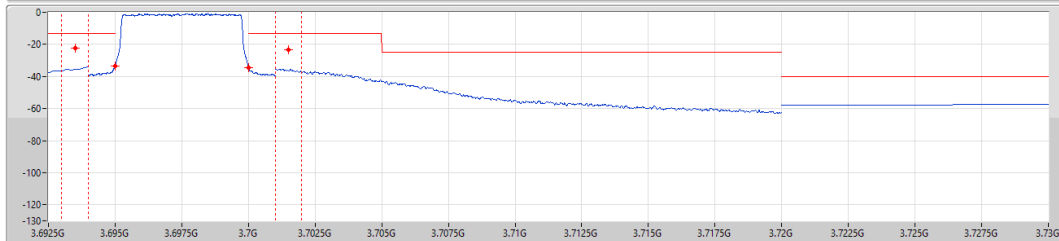

Band 48_LTE_5MHz_Nss1,16QAMCS_1TX
3625MHz_16QAM_RB 1,#RB L

CSE-TX-Sum

11/06/2022

Limit
Port 1

F-Start(Hz)	F-Stop(Hz)	RBW(Hz)	VBW(Hz)	Detector	Freq(Hz)	Level(dBm)	Limit(dBm)	Margin(dB)	Remark	Ref.Limit(dB)
9k	150k	1k	3k	RMS	23.382k	-58.84	-40.00	-18.84	-	-
150k	30M	10k	30k	RMS	1.762M	-71.66	-40.00	-31.66	-	-
30M	1G	100k	300k	RMS	159.98M	-49.76	-40.00	-9.76	-	-
1G	3.45G	1M	3M	RMS	3.3814G	-54.45	-40.00	-14.45	-	-
3.45G	3.53G	1M	3M	RMS	3.48168G	-56.51	-40.00	-16.51	-	-
3.53G	3.6215G	50k	200k	RMS	3.621G	-35.94	-13.00	-22.94	MBW 1M	-
3.6215G	3.6225G	50k	200k	RMS	3.6225G	-26.46	-13.00	-13.46	-	-
3.6225G	3.6285G	50k	200k	RMS	3.62791G	-58.58	-13.00	-45.58	-	-
3.6285G	3.72G	50k	200k	RMS	3.629G	-44.85	-13.00	-31.85	MBW 1M	-
3.72G	8G	1M	3M	RMS	7.24672G	-50.44	-40.00	-10.44	-	-
8G	37G	1M	3M	RMS	36.5505G	-45.43	-40.00	-5.43	-	-

Band 48_LTE_5MHz_Nss1,16QAMCS_1TX
3697.5MHz_16QAM_RB 25,#RB 0

CSE-TX-Sum

11/06/2022

Limit 
Port 1 

F-Start(Hz)	F-Stop(Hz)	RBW(Hz)	VBW(Hz)	Detector	Freq(Hz)	Level(dBm)	Limit(dBm)	Margin(dB)	Remark	Ref.Limit(dB)
9k	150k	1k	3k	RMS	17.742k	-71.80	-40.00	-31.80	-	-
150k	30M	10k	30k	RMS	150k	-66.14	-40.00	-26.14	-	-
30M	1G	100k	300k	RMS	159.98M	-49.99	-40.00	-9.99	-	-
1G	3.45G	1M	3M	RMS	3.4059G	-57.59	-40.00	-17.59	-	-
3.45G	3.53G	1M	3M	RMS	3.52752G	-57.06	-40.00	-17.06	-	-
3.53G	3.694G	50k	200k	RMS	3.6935G	-22.59	-13.00	-9.59	MBW 1M	-
3.694G	3.695G	50k	200k	RMS	3.695G	-33.37	-13.00	-20.37	-	-
3.7G	3.701G	50k	200k	RMS	3.7G	-34.29	-13.00	-21.29	-	-
3.701G	3.72G	50k	200k	RMS	3.7015G	-23.46	-13.00	-10.46	MBW 1M	-
3.72G	8G	1M	3M	RMS	7.39652G	-52.70	-40.00	-12.70	-	-
8G	37G	1M	3M	RMS	36.66288G	-45.67	-40.00	-5.67	-	-