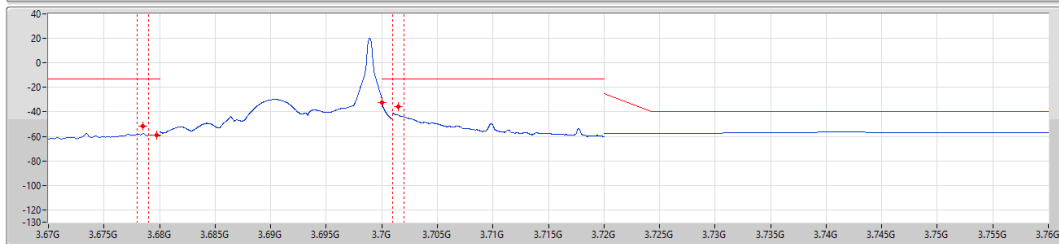

F-Start(Hz)	F-Stop(Hz)	RBW(Hz)	VBW(Hz)	Detector	Freq(Hz)	Level(dBm)	Limit(dBm)	Margin(dB)	Remark	Ref.Limit(dB)
9k	150k	1k	3k	RMS	28.176k	-59.44	-40.00	-19.44	-	-
150k	30M	10k	30k	RMS	1.762M	-71.30	-40.00	-31.30	-	-
30M	1G	100k	300k	RMS	199.98M	-48.90	-40.00	-8.90	-	-
1G	3.45G	1M	3M	RMS	3.42795G	-57.38	-40.00	-17.38	-	-
3.45G	3.53G	1M	3M	RMS	3.47368G	-55.64	-40.00	-15.64	-	-
3.53G	3.679G	200k	1M	RMS	3.6785G	-51.89	-13.00	-38.89	MBW 1M	-
3.679G	3.68G	200k	1M	RMS	3.67972G	-59.03	-13.00	-46.03	-	-
3.7G	3.701G	200k	1M	RMS	3.7G	-32.59	-13.00	-19.59	-	-
3.701G	3.72G	200k	1M	RMS	3.7015G	-35.94	-13.00	-22.94	MBW 1M	-
3.72G	8G	1M	3M	RMS	7.4008G	-49.58	-40.00	-9.58	-	-
8G	37G	1M	3M	RMS	36.57588G	-45.71	-40.00	-5.71	-	-