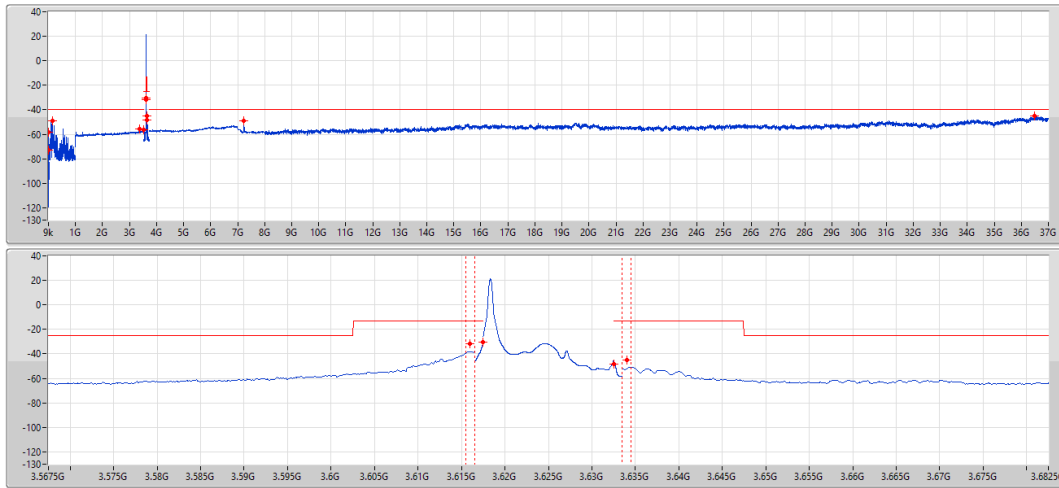

F-Start(Hz)	F-Stop(Hz)	RBW(Hz)	VBW(Hz)	Detector	Freq(Hz)	Level(dBm)	Limit(dBm)	Margin(dB)	Remark	Ref.Limit(dB)
9k	150k	1k	3k	RMS	132.234k	-58.49	-40.00	-18.49	-	-
150k	30M	10k	30k	RMS	2.09M	-72.65	-40.00	-32.65	-	-
30M	1G	100k	300k	RMS	159.98M	-48.67	-40.00	-8.67	-	-
1G	3.45G	1M	3M	RMS	3.3814G	-55.33	-40.00	-15.33	-	-
3.45G	3.53G	1M	3M	RMS	3.5216G	-56.52	-40.00	-16.52	-	-
3.53G	3.6165G	200k	500k	RMS	3.616G	-31.75	-13.00	-18.75	MBW 1M	-
3.6165G	3.6175G	200k	500k	RMS	3.6175G	-30.08	-13.00	-17.08	-	-
3.6325G	3.6335G	200k	500k	RMS	3.63257G	-48.01	-13.00	-35.01	-	-
3.6335G	3.72G	200k	500k	RMS	3.634G	-45.08	-13.00	-32.08	MBW 1M	-
3.72G	8G	1M	3M	RMS	7.23816G	-49.13	-40.00	-9.13	-	-
8G	37G	1M	3M	RMS	36.49975G	-45.20	-40.00	-5.20	-	-