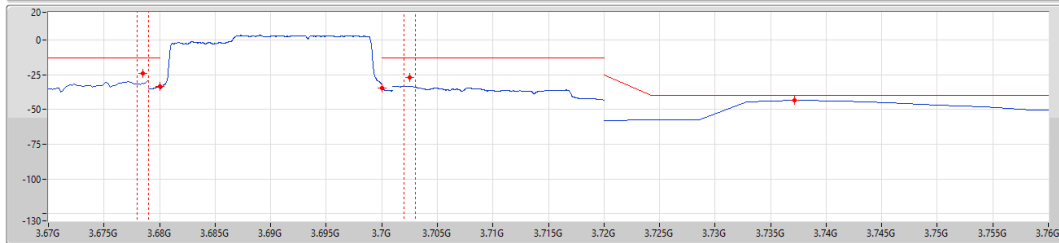

F-Start(Hz)	F-Stop(Hz)	RBW(Hz)	VBW(Hz)	Detector	Freq(Hz)	Level(dBm)	Limit(dBm)	Margin(dB)	Remark	Ref.Limit(dB)
9k	150k	1k	3k	RMS	9.282k	-72.78	-40.00	-32.78	-	-
150k	30M	10k	30k	RMS	7.523M	-71.25	-40.00	-31.25	-	-
30M	1G	100k	300k	RMS	95.96M	-49.38	-40.00	-9.38	-	-
1G	3.45G	1M	3M	RMS	3.3912G	-48.14	-40.00	-8.14	-	-
3.45G	3.53G	1M	3M	RMS	3.52416G	-54.92	-40.00	-14.92	-	-
3.53G	3.679G	200k	1M	RMS	3.6789G	-24.05	-13.00	-11.05	MBW 1M	-
3.679G	3.68G	200k	1M	RMS	3.68G	-33.59	-13.00	-20.59	-	-
3.7G	3.701G	200k	1M	RMS	3.7G	-34.78	-13.00	-21.78	-	-
3.701G	3.72G	200k	1M	RMS	3.7025G	-26.67	-13.00	-13.67	MBW 1M	-
3.72G	8G	1M	3M	RMS	3.73712G	-43.42	-40.00	-3.42	-	-
8G	37G	1M	3M	RMS	36.9565G	-45.88	-40.00	-5.88	-	-

Band 48_LTE_20MHz_Nss1,QPSK_1TX
3690MHz_QPSK_RB 1,#RB H

CSE-TX-Sum

11/06/2022