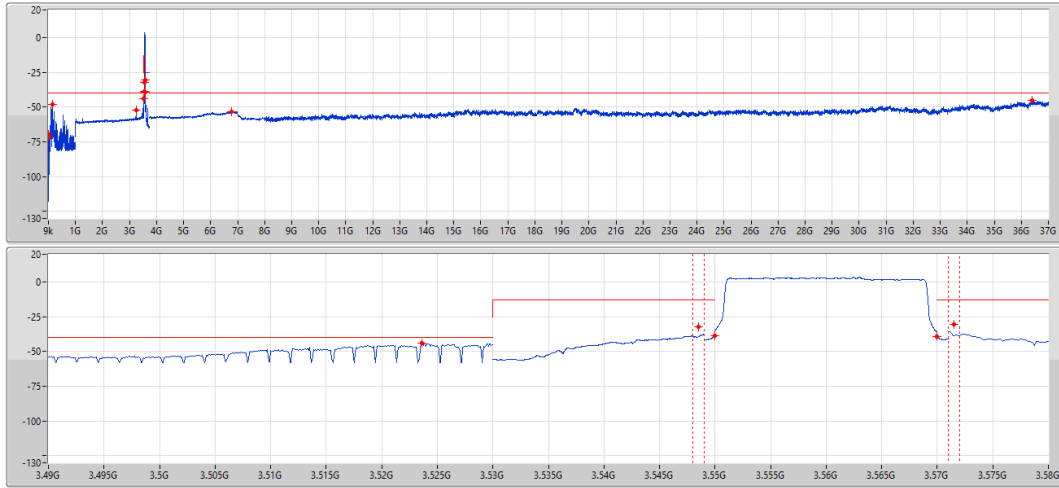

Band 48_LTE_20MHz_Nss1,QPSK_1TX
3560MHz_QPSK_RB 100,#RB 0

CSE-TX-Sum

11/06/2022

F-Start(Hz)	F-Stop(Hz)	RBW(Hz)	VBW(Hz)	Detector	Freq(Hz)	Level(dBm)	Limit(dBm)	Margin(dB)	Remark	Ref.Limit(dB)
9k	150k	1k	3k	RMS	9.282k	-71.47	-40.00	-31.47	-	-
150k	30M	10k	30k	RMS	1.374M	-69.91	-40.00	-29.91	-	-
30M	1G	100k	300k	RMS	159.98M	-48.18	-40.00	-8.18	-	-
1G	3.45G	1M	3M	RMS	3.24665G	-51.99	-40.00	-11.99	-	-
3.45G	3.53G	1M	3M	RMS	3.5236G	-44.11	-40.00	-4.11	-	-
3.53G	3.549G	200k	1M	RMS	3.5489G	-32.07	-13.00	-19.07	MBW 1M	-
3.549G	3.55G	200k	1M	RMS	3.55G	-38.31	-13.00	-25.31	-	-
3.57G	3.571G	200k	1M	RMS	3.57G	-39.46	-13.00	-26.46	-	-
3.571G	3.72G	200k	1M	RMS	3.5719G	-30.64	-13.00	-17.64	MBW 1M	-
3.72G	8G	1M	3M	RMS	6.78876G	-53.17	-40.00	-13.17	-	-
8G	37G	1M	3M	RMS	36.4035G	-45.09	-40.00	-5.09	-	-