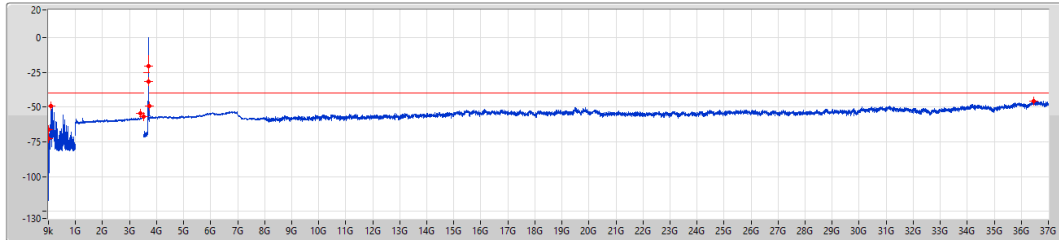

Band 48_LTE_5MHz_Nss1,QPSK_1TX
3625MHz_QPSK_RB 1,#RB L

CSE-TX-Sum

11/06/2022

F-Start(Hz)	F-Stop(Hz)	RBW(Hz)	VBW(Hz)	Detector	Freq(Hz)	Level(dBm)	Limit(dBm)	Margin(dB)	Remark	Ref.Limit(dB)
9k	150k	1k	3k	RMS	94.728k	-55.96	-40.00	-15.96	-	-
150k	30M	10k	30k	RMS	150k	-68.67	-40.00	-28.67	-	-
30M	1G	100k	300k	RMS	95.96M	-50.13	-40.00	-10.13	-	-
1G	3.45G	1M	3M	RMS	3.4255G	-57.42	-40.00	-17.42	-	-
3.45G	3.53G	1M	3M	RMS	3.5104G	-56.83	-40.00	-16.83	-	-
3.53G	3.6215G	50k	200k	RMS	3.621G	-36.45	-13.00	-23.45	MBW 1M	-
3.6215G	3.6225G	50k	200k	RMS	3.6225G	-25.01	-13.00	-12.01	-	-
3.6225G	3.6285G	50k	200k	RMS	3.6275G	-58.11	-13.00	-45.11	-	-
3.6285G	3.72G	50k	200k	RMS	3.629G	-44.61	-13.00	-31.61	MBW 1M	-
3.72G	8G	1M	3M	RMS	7.24672G	-49.08	-40.00	-9.08	-	-
8G	37G	1M	3M	RMS	36.67738G	-45.29	-40.00	-5.29	-	-

Band 48_LTE_5MHz_Nss1,QPSK_1TX
3697.5MHz_QPSK_RB 25,#RB 0

CSE-TX-Sum

11/06/2022

F-Start(Hz)	F-Stop(Hz)	RBW(Hz)	VBW(Hz)	Detector	Freq(Hz)	Level(dBm)	Limit(dBm)	Margin(dB)	Remark	Ref.Limit(dB)
9k	150k	1k	3k	RMS	9.987k	-72.74	-40.00	-32.74	-	-
150k	30M	10k	30k	RMS	2.448M	-65.84	-40.00	-25.84	-	-
30M	1G	100k	300k	RMS	95.96M	-48.97	-40.00	-8.97	-	-
1G	3.45G	1M	3M	RMS	3.39365G	-54.47	-40.00	-14.47	-	-
3.45G	3.53G	1M	3M	RMS	3.52152G	-56.93	-40.00	-16.93	-	-
3.53G	3.694G	50k	200k	RMS	3.6935G	-20.71	-13.00	-7.71	MBW 1M	-
3.694G	3.695G	50k	200k	RMS	3.695G	-31.35	-13.00	-18.35	-	-
3.7G	3.701G	50k	200k	RMS	3.7G	-31.70	-13.00	-18.70	-	-
3.701G	3.72G	50k	200k	RMS	3.7015G	-20.65	-13.00	-7.65	MBW 1M	-
3.72G	8G	1M	3M	RMS	3.72G	-49.09	-40.00	-9.09	-	-
8G	37G	1M	3M	RMS	36.4635G	-45.43	-40.00	-5.43	-	-