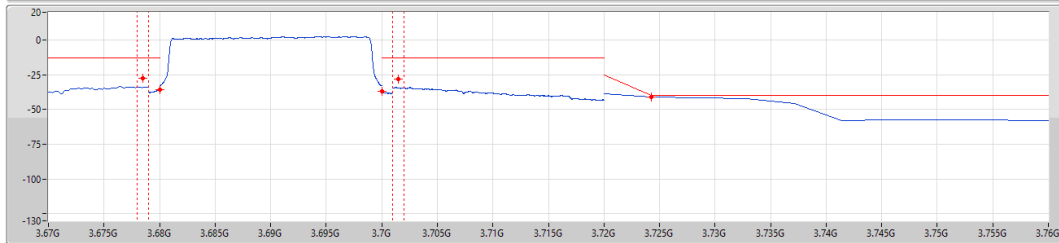

F-Start(Hz)	F-Stop(Hz)	RBW(Hz)	VBW(Hz)	Detector	Freq(Hz)	Level(dBm)	Limit(dBm)	Margin(dB)	Remark	Ref.Limit(dB)
9k	150k	1k	3k	RMS	9.282k	-73.89	-40.00	-33.89	-	-
150k	30M	10k	30k	RMS	3.135M	-70.46	-40.00	-30.46	-	-
30M	1G	100k	300k	RMS	95.96M	-50.40	-40.00	-10.40	-	-
1G	3.45G	1M	3M	RMS	3.3765G	-49.27	-40.00	-9.27	-	-
3.45G	3.53G	1M	3M	RMS	3.52712G	-55.93	-40.00	-15.93	-	-
3.53G	3.679G	200k	1M	RMS	3.6785G	-27.20	-13.00	-14.20	MBW 1M	-
3.679G	3.68G	200k	1M	RMS	3.68G	-35.84	-13.00	-22.84	-	-
3.7G	3.701G	200k	1M	RMS	3.7G	-36.94	-13.00	-23.94	-	-
3.701G	3.72G	200k	1M	RMS	3.7015G	-27.76	-13.00	-14.76	MBW 1M	-
3.72G	8G	1M	3M	RMS	3.72428G	-40.72	-40.00	-0.72	-	-
8G	37G	1M	3M	RMS	36.39825G	-45.66	-40.00	-5.66	-	-

Band 48_LTE_20MHz_Nss1,16QAMCS_1TX
3690MHz_16QAM_RB 1,#RB H

CSE-TX-Sum

11/06/2022