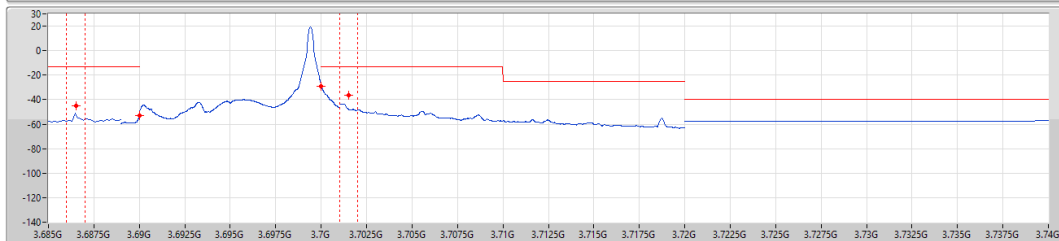

Band 48_LTE_10MHz_Nss1,QPSK_1TX
3695MHz_QPSK_RB 50,#RB 0

CSE-TX-Sum

11/06/2022

Limit
Port 1

F-Start(Hz)	F-Stop(Hz)	RBW(Hz)	VBW(Hz)	Detector	Freq(Hz)	Level(dBm)	Limit(dBm)	Margin(dB)	Remark	Ref.Limit(dB)
9k	150k	1k	3k	RMS	9k	-71.39	-40.00	-31.39	-	-
150k	30M	10k	30k	RMS	2.747M	-67.82	-40.00	-27.82	-	-
30M	1G	100k	300k	RMS	159.98M	-50.14	-40.00	-10.14	-	-
1G	3.45G	1M	3M	RMS	3.3814G	-54.07	-40.00	-14.07	-	-
3.45G	3.53G	1M	3M	RMS	3.52728G	-56.62	-40.00	-16.62	-	-
3.53G	3.689G	100k	300k	RMS	3.6885G	-22.28	-13.00	-9.28	MBW 1M	-
3.689G	3.69G	100k	300k	RMS	3.69G	-32.26	-13.00	-19.26	-	-
3.7G	3.701G	100k	300k	RMS	3.7G	-33.37	-13.00	-20.37	-	-
3.701G	3.72G	100k	300k	RMS	3.7015G	-22.56	-13.00	-9.56	MBW 1M	-
3.72G	8G	1M	3M	RMS	3.74568G	-52.75	-40.00	-12.75	-	-
8G	37G	1M	3M	RMS	36.652G	-45.74	-40.00	-5.74	-	-

Band 48_LTE_10MHz_Nss1,QPSK_1TX
3695MHz_QPSK_RB 1,#RB H

CSE-TX-Sum

11/06/2022

Limit
Port 1

F-Start(Hz)	F-Stop(Hz)	RBW(Hz)	VBW(Hz)	Detector	Freq(Hz)	Level(dBm)	Limit(dBm)	Margin(dB)	Remark	Ref.Limit(dB)
9k	150k	1k	3k	RMS	82.038k	-59.57	-40.00	-19.57	-	-
150k	30M	10k	30k	RMS	150k	-66.57	-40.00	-26.57	-	-
30M	1G	100k	300k	RMS	159.98M	-49.12	-40.00	-9.12	-	-
1G	3.45G	1M	3M	RMS	3.40345G	-57.62	-40.00	-17.62	-	-
3.45G	3.53G	1M	3M	RMS	3.4984G	-57.02	-40.00	-17.02	-	-
3.53G	3.689G	100k	300k	RMS	3.6885G	-45.09	-13.00	-32.09	MBW 1M	-
3.689G	3.69G	100k	300k	RMS	3.69G	-52.81	-13.00	-39.81	-	-
3.7G	3.701G	100k	300k	RMS	3.7G	-29.21	-13.00	-16.21	-	-
3.701G	3.72G	100k	300k	RMS	3.7015G	-36.16	-13.00	-23.16	MBW 1M	-
3.72G	8G	1M	3M	RMS	6.98992G	-53.14	-40.00	-13.14	-	-
8G	37G	1M	3M	RMS	36.72813G	-45.58	-40.00	-5.58	-	-