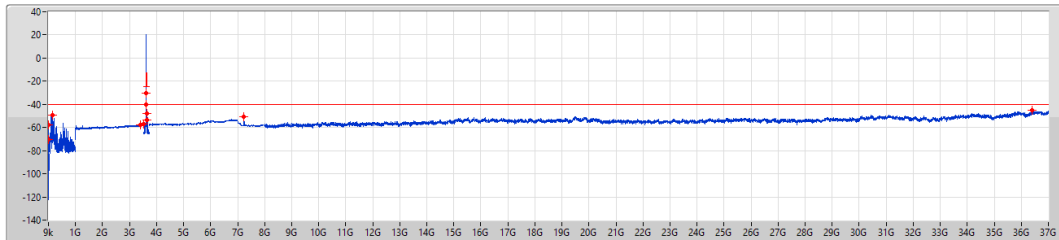

Limit
Port 1