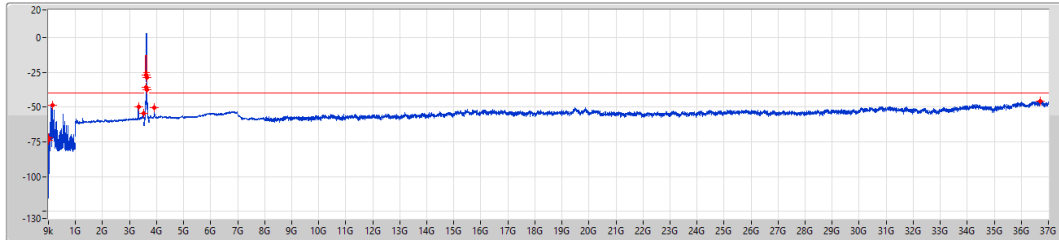

Band 48_LTE_20MHz_Nss1,QPSK_1TX
3560MHz_QPSK_RB 1,#RB L

CSE-TX-Sum

11/06/2022

F-Start(Hz)	F-Stop(Hz)	RBW(Hz)	VBW(Hz)	Detector	Freq(Hz)	Level(dBm)	Limit(dBm)	Margin(dB)	Remark	Ref.Limit(dB)
9k	150k	1k	3k	RMS	63.426k	-57.42	-40.00	-17.42	-	-
150k	30M	10k	30k	RMS	150k	-60.86	-40.00	-20.86	-	-
30M	1G	100k	300k	RMS	159.98M	-49.21	-40.00	-9.21	-	-
1G	3.45G	1M	3M	RMS	3.3814G	-53.44	-40.00	-13.44	-	-
3.45G	3.53G	1M	3M	RMS	3.52512G	-49.30	-40.00	-9.30	-	-
3.53G	3.549G	200k	1M	RMS	3.5489G	-36.27	-13.00	-23.27	MBW 1M	-
3.549G	3.55G	200k	1M	RMS	3.55G	-33.69	-13.00	-20.69	-	-
3.57G	3.571G	200k	1M	RMS	3.57G	-56.24	-13.00	-43.24	-	-
3.571G	3.72G	200k	1M	RMS	3.5809G	-48.99	-13.00	-35.99	MBW 1M	-
3.72G	8G	1M	3M	RMS	6.87436G	-53.15	-40.00	-13.15	-	-
8G	37G	1M	3M	RMS	36.41638G	-45.11	-40.00	-5.11	-	-

Band 48_LTE_20MHz_Nss1,QPSK_1TX
3625MHz_QPSK_RB 100,#RB 0

CSE-TX-Sum

11/06/2022

Limit
Port 1

F-Start(Hz)	F-Stop(Hz)	RBW(Hz)	VBW(Hz)	Detector	Freq(Hz)	Level(dBm)	Limit(dBm)	Margin(dB)	Remark	Ref.Limit(dB)
9k	150k	1k	3k	RMS	11.961k	-73.76	-40.00	-33.76	-	-
150k	30M	10k	30k	RMS	1.762M	-71.77	-40.00	-31.77	-	-
30M	1G	100k	300k	RMS	159.98M	-48.28	-40.00	-8.28	-	-
1G	3.45G	1M	3M	RMS	3.3275G	-49.99	-40.00	-9.99	-	-
3.45G	3.53G	1M	3M	RMS	3.52992G	-54.27	-40.00	-14.27	-	-
3.53G	3.614G	200k	1M	RMS	3.6135G	-27.13	-13.00	-14.13	MBW 1M	-
3.614G	3.615G	200k	1M	RMS	3.615G	-35.51	-13.00	-22.51	-	-
3.635G	3.636G	200k	1M	RMS	3.635G	-37.30	-13.00	-24.30	-	-
3.636G	3.72G	200k	1M	RMS	3.6365G	-28.34	-13.00	-15.34	MBW 1M	-
3.72G	8G	1M	3M	RMS	3.92116G	-50.48	-40.00	-10.48	-	-
8G	37G	1M	3M	RMS	36.6955G	-45.84	-40.00	-5.84	-	-