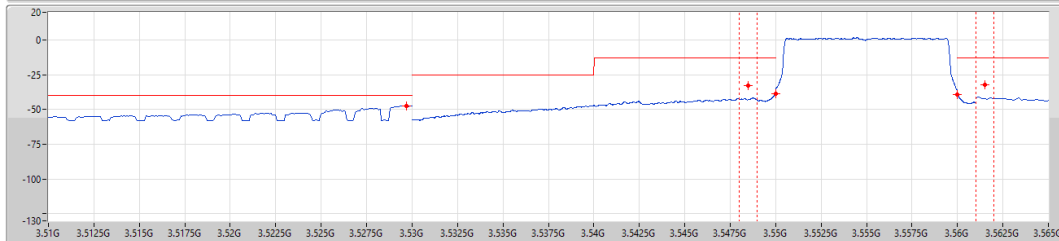

Band 48_LTE_10MHz_Nss1,QPSK_1TX
3695MHz_QPSK_RB 1,#RB H

CSE-TX-Sum

11/06/2022

Limit
Port 1

F-Start(Hz)	F-Stop(Hz)	RBW(Hz)	VBW(Hz)	Detector	Freq(Hz)	Level(dBm)	Limit(dBm)	Margin(dB)	Remark	Ref.Limit(dB)
9k	150k	1k	3k	RMS	82.038k	-59.57	-40.00	-19.57	-	-
150k	30M	10k	30k	RMS	150k	-66.57	-40.00	-26.57	-	-
30M	1G	100k	300k	RMS	159.98M	-49.12	-40.00	-9.12	-	-
1G	3.45G	1M	3M	RMS	3.40345G	-57.62	-40.00	-17.62	-	-
3.45G	3.53G	1M	3M	RMS	3.4984G	-57.02	-40.00	-17.02	-	-
3.53G	3.689G	100k	300k	RMS	3.6885G	-45.09	-13.00	-32.09	MBW 1M	-
3.689G	3.69G	100k	300k	RMS	3.69G	-52.81	-13.00	-39.81	-	-
3.7G	3.701G	100k	300k	RMS	3.7G	-29.21	-13.00	-16.21	-	-
3.701G	3.72G	100k	300k	RMS	3.7015G	-36.16	-13.00	-23.16	MBW 1M	-
3.72G	8G	1M	3M	RMS	6.98992G	-53.14	-40.00	-13.14	-	-
8G	37G	1M	3M	RMS	36.72813G	-45.58	-40.00	-5.58	-	-

Band 48_LTE_10MHz_Nss1,16QAMCS_1TX
3555MHz_16QAM_RB 50,#RB 0

CSE-TX-Sum

11/06/2022

Limit
Port 1

F-Start(Hz)	F-Stop(Hz)	RBW(Hz)	VBW(Hz)	Detector	Freq(Hz)	Level(dBm)	Limit(dBm)	Margin(dB)	Remark	Ref.Limit(dB)
9k	150k	1k	3k	RMS	11.82k	-73.40	-40.00	-33.40	-	-
150k	30M	10k	30k	RMS	1.881M	-66.49	-40.00	-26.49	-	-
30M	1G	100k	300k	RMS	159.98M	-49.58	-40.00	-9.58	-	-
1G	3.45G	1M	3M	RMS	3.3814G	-54.74	-40.00	-14.74	-	-
3.45G	3.53G	1M	3M	RMS	3.52968G	-47.20	-40.00	-7.20	-	-
3.53G	3.549G	100k	300k	RMS	3.5485G	-32.72	-13.00	-19.72	MBW 1M	-
3.549G	3.55G	100k	300k	RMS	3.55G	-38.31	-13.00	-25.31	-	-
3.56G	3.561G	100k	300k	RMS	3.56G	-39.02	-13.00	-26.02	-	-
3.561G	3.72G	100k	300k	RMS	3.5615G	-32.07	-13.00	-19.07	MBW 1M	-
3.72G	8G	1M	3M	RMS	6.88292G	-53.13	-40.00	-13.13	-	-
8G	37G	1M	3M	RMS	36.74989G	-45.51	-40.00	-5.51	-	-