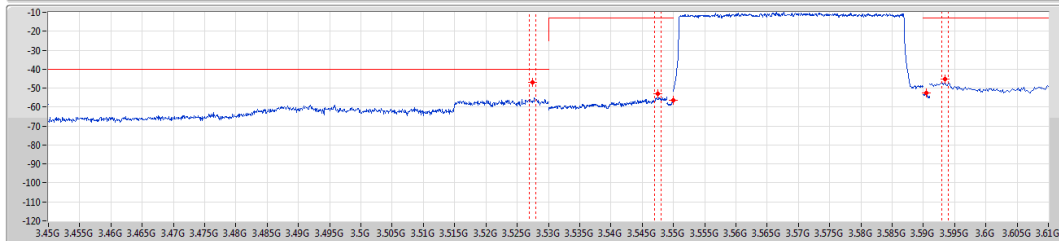

ENDC 5_n48_NR_40MHz_Nss1,MbpsFT-s-OFDMCS_QPSK_1TX
3570MHz_DFT-s-OFDM_QPSK_Outer_Full

CSE-TX-Sum

27/04/2022

Limit

Port1

F-Start(Hz)	F-Stop(Hz)	RBW(Hz)	VBW(Hz)	Detector	Freq(Hz)	Level(dBm)	Limit(dBm)	Margin(dB)	Remark	Ref.Limit(dB)
9k	150k	1k	3k	RMS	9k	-87.40	-40.00	-47.40	-	-
150k	30M	10k	30k	RMS	179.85k	-76.82	-40.00	-36.82	-	-
30M	1G	100k	300k	RMS	869.05M	-70.19	-40.00	-30.19	-	-
1G	3.45G	1M	3M	RMS	3.4255G	-58.11	-40.00	-18.11	-	-
3.45G	3.53G	100k	300k	RMS	3.5275G	-46.74	-40.00	-6.74	MBW 1M	-
3.53G	3.549G	500k	2M	RMS	3.5475G	-53.04	-13.00	-40.04	MBW 1M	-
3.549G	3.55G	500k	2M	RMS	3.55G	-56.55	-13.00	-43.55	-	-
3.59G	3.591G	500k	2M	RMS	3.59046G	-52.54	-13.00	-39.54	-	-
3.591G	3.72G	500k	2M	RMS	3.5935G	-45.11	-13.00	-32.11	MBW 1M	-
3.72G	4G	100k	300k	RMS	3.7205G	-55.95	-40.00	-15.95	MBW 1M	-
4G	40G	1M	3M	RMS	39.5315G	-52.42	-40.00	-12.42	MBW 1M	-