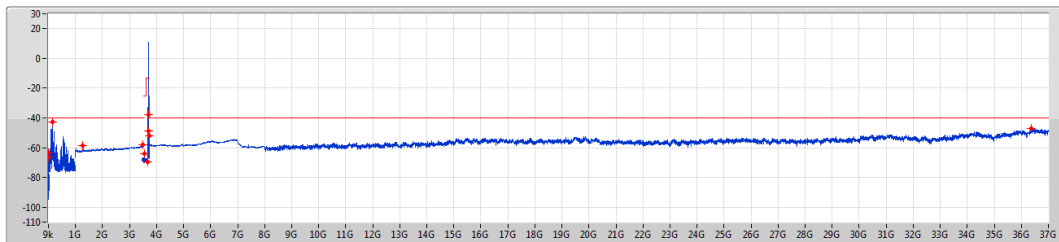

Limit
Port1