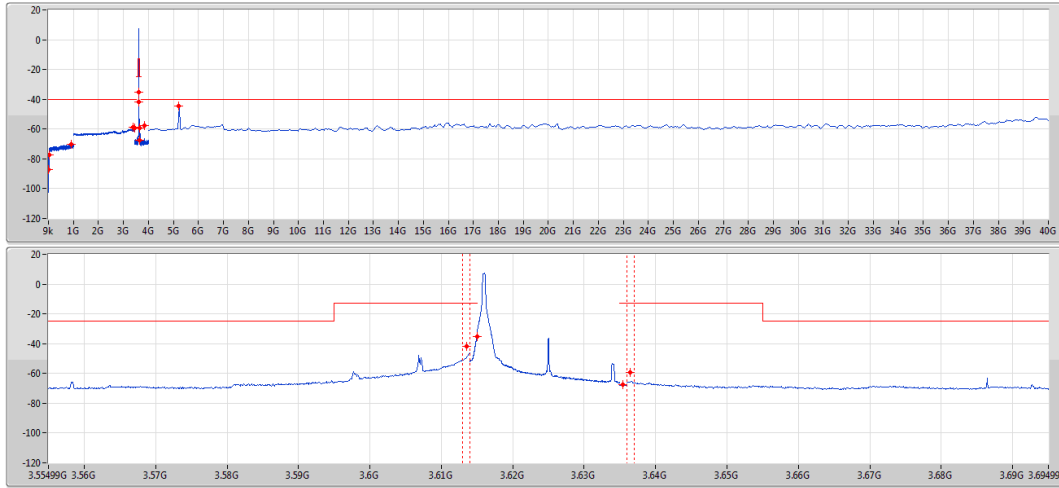

ENDC 5_n48_NR_20MHz_Nss1,MbpsFT-s-OFDMCS_PI2BPSK_1TX
3624.99MHz_DFT-s-OFDM_PI2BPSK_Edge_1RB_Left

CSE-TX-Sum

27/04/2022

F-Start(Hz)	F-Stop(Hz)	RBW(Hz)	VBW(Hz)	Detector	Freq(Hz)	Level(dBm)	Limit(dBm)	Margin(dB)	Remark	Ref.Limit(dB)
9k	150k	1k	3k	RMS	16.191k	-87.14	-40.00	-47.14	-	-
150k	30M	10k	30k	RMS	26.567M	-77.50	-40.00	-37.50	-	-
30M	1G	100k	300k	RMS	917.55M	-70.19	-40.00	-30.19	-	-
1G	3.45G	1M	3M	RMS	3.3814G	-58.69	-40.00	-18.69	-	-
3.45G	3.53G	100k	300k	RMS	3.4555G	-59.19	-40.00	-19.19	MBW 1M	-
3.53G	3.61399G	200k	1M	RMS	3.61349G	-41.84	-13.00	-28.84	MBW 1M	-
3.61399G	3.61499G	200k	1M	RMS	3.61499G	-35.41	-13.00	-22.41	-	-
3.63499G	3.63599G	200k	1M	RMS	3.63547G	-67.77	-13.00	-54.77	-	-
3.63599G	3.72G	200k	1M	RMS	3.63649G	-59.18	-13.00	-46.18	MBW 1M	-
3.72G	4G	100k	300k	RMS	3.8525G	-57.71	-40.00	-17.71	MBW 1M	-
4G	40G	1M	3M	RMS	5.2235G	-44.30	-40.00	-4.30	MBW 1M	-