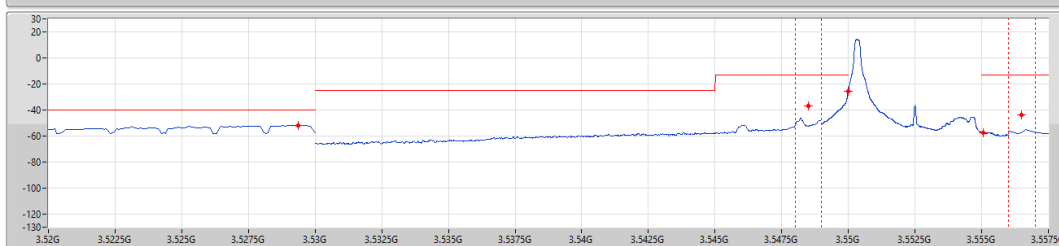

F-Start(Hz)	F-Stop(Hz)	RBW(Hz)	VBW(Hz)	Detector	Freq(Hz)	Level(dBm)	Limit(dBm)	Margin(dB)	Remark	Ref.Limit(dB)
9k	150k	1k	3k	RMS	82.038k	-58.76	-40.00	-18.76	-	-
150k	30M	10k	30k	RMS	1.762M	-71.98	-40.00	-31.98	-	-
30M	1G	100k	300k	RMS	159.98M	-49.23	-40.00	-9.23	-	-
1G	3.45G	1M	3M	RMS	3.3814G	-52.37	-40.00	-12.37	-	-
3.45G	3.53G	1M	3M	RMS	3.52936G	-51.70	-40.00	-11.70	-	-
3.53G	3.549G	50k	200k	RMS	3.5485G	-36.85	-13.00	-23.85	MBW 1M	-
3.549G	3.55G	50k	200k	RMS	3.55G	-25.40	-13.00	-12.40	-	-
3.555G	3.556G	50k	200k	RMS	3.55505G	-57.43	-13.00	-44.43	-	-
3.556G	3.72G	50k	200k	RMS	3.5565G	-43.86	-13.00	-30.86	MBW 1M	-
3.72G	8G	1M	3M	RMS	7.1012G	-51.97	-40.00	-11.97	-	-
8G	37G	1M	3M	RMS	36.42G	-45.81	-40.00	-5.81	-	-