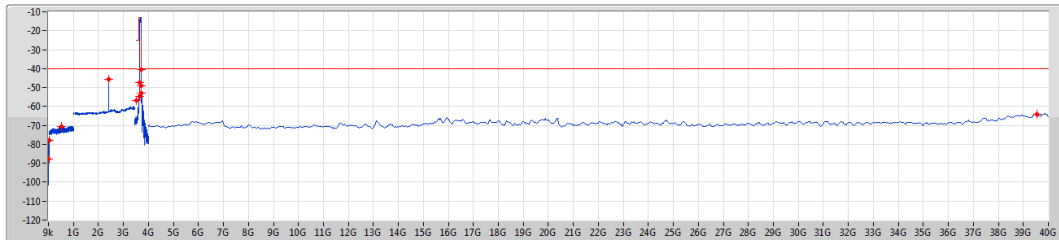

ENDC 5_n48_NR_40MHz_Nss1,MbpsFT-s-OFDMCS_QPSK_1TX
3679.98MHz_DFT-s-OFDM_QPSK_Outer_Full

CSE-TX-Sum

28/04/2022

Limit
Port1