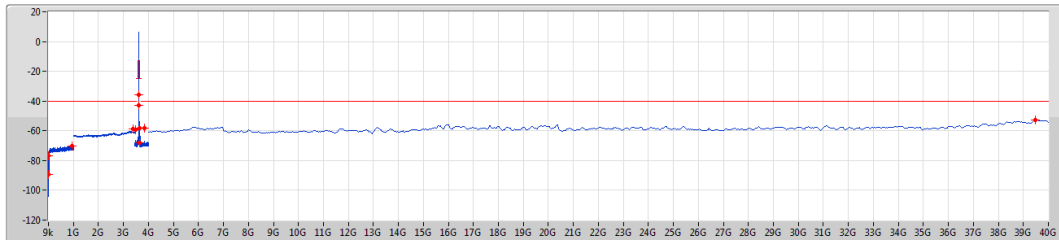

ENDC 5_n48_NR_20MHz_Nss1,MbpsFT-s-OFDMCS_QPSK_1TX
3624.99MHz_DFT-s-OFDM_QPSK_Edge_1RB_Left

CSE-TX-Sum

27/04/2022

Limit

Port1