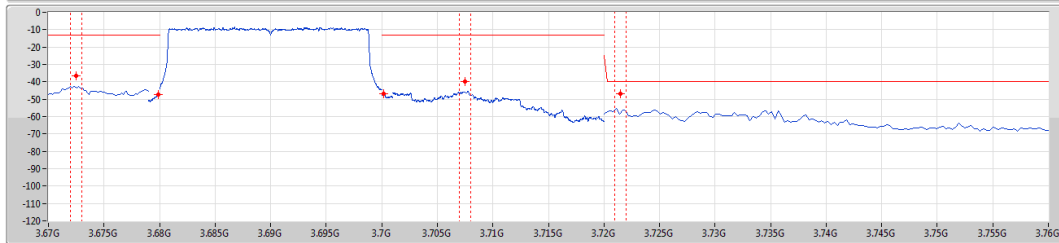

F-Start(Hz)	F-Stop(Hz)	RBW(Hz)	VBW(Hz)	Detector	Freq(Hz)	Level(dBm)	Limit(dBm)	Margin(dB)	Remark	Ref.Limit(dB)
9k	150k	1k	3k	RMS	28.035k	-89.78	-40.00	-49.78	-	-
150k	30M	10k	30k	RMS	23.433M	-77.53	-40.00	-37.53	-	-
30M	1G	100k	300k	RMS	967.02M	-70.33	-40.00	-30.33	-	-
1G	3.45G	1M	3M	RMS	2.46265G	-41.51	-40.00	-1.51	-	-
3.45G	3.53G	100k	300k	RMS	3.5295G	-59.10	-40.00	-19.10	MBW 1M	-
3.53G	3.679G	200k	1M	RMS	3.6725G	-36.41	-13.00	-23.41	MBW 1M	-
3.679G	3.68G	200k	1M	RMS	3.67988G	-47.12	-13.00	-34.12	-	-
3.68G	3.701G	200k	1M	RMS	3.70014G	-47.03	-13.00	-34.03	-	-
3.701G	3.72G	200k	1M	RMS	3.7075G	-39.61	-13.00	-26.61	MBW 1M	-
3.72G	4G	100k	300k	RMS	3.7215G	-46.78	-40.00	-6.78	MBW 1M	-
4G	40G	1M	3M	RMS	39.4955G	-52.43	-40.00	-12.43	MBW 1M	-