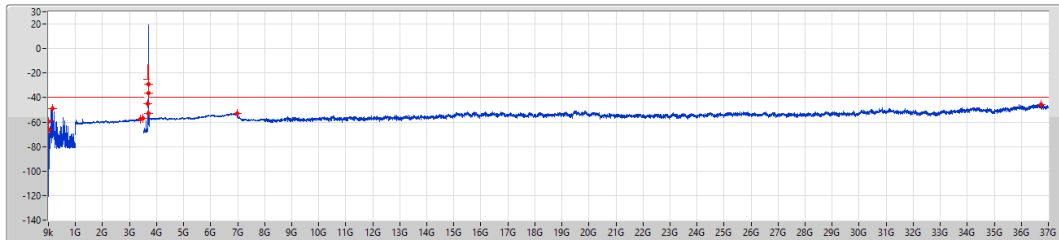

Band 48_LTE_10MHz_Nss1,QPSK_1TX
3695MHz_QPSK_RB 50,#RB 0

CSE-TX-Sum

11/06/2022

Limit
Port 1

F-Start(Hz)	F-Stop(Hz)	RBW(Hz)	VBW(Hz)	Detector	Freq(Hz)	Level(dBm)	Limit(dBm)	Margin(dB)	Remark	Ref.Limit(dB)
9k	150k	1k	3k	RMS	9k	-71.39	-40.00	-31.39	-	-
150k	30M	10k	30k	RMS	2.747M	-67.82	-40.00	-27.82	-	-
30M	1G	100k	300k	RMS	159.98M	-50.14	-40.00	-10.14	-	-
1G	3.45G	1M	3M	RMS	3.3814G	-54.07	-40.00	-14.07	-	-
3.45G	3.53G	1M	3M	RMS	3.52728G	-56.62	-40.00	-16.62	-	-
3.53G	3.689G	100k	300k	RMS	3.6885G	-22.28	-13.00	-9.28	MBW 1M	-
3.689G	3.69G	100k	300k	RMS	3.69G	-32.26	-13.00	-19.26	-	-
3.7G	3.701G	100k	300k	RMS	3.7G	-33.37	-13.00	-20.37	-	-
3.701G	3.72G	100k	300k	RMS	3.7015G	-22.56	-13.00	-9.56	MBW 1M	-
3.72G	8G	1M	3M	RMS	3.74568G	-52.75	-40.00	-12.75	-	-
8G	37G	1M	3M	RMS	36.652G	-45.74	-40.00	-5.74	-	-

Band 48_LTE_10MHz_Nss1,QPSK_1TX
3695MHz_QPSK_RB 1,#RB H

CSE-TX-Sum

11/06/2022

Limit
Port 1

F-Start(Hz)	F-Stop(Hz)	RBW(Hz)	VBW(Hz)	Detector	Freq(Hz)	Level(dBm)	Limit(dBm)	Margin(dB)	Remark	Ref.Limit(dB)
9k	150k	1k	3k	RMS	82.038k	-59.57	-40.00	-19.57	-	-
150k	30M	10k	30k	RMS	150k	-66.57	-40.00	-26.57	-	-
30M	1G	100k	300k	RMS	159.98M	-49.12	-40.00	-9.12	-	-
1G	3.45G	1M	3M	RMS	3.40345G	-57.62	-40.00	-17.62	-	-
3.45G	3.53G	1M	3M	RMS	3.4984G	-57.02	-40.00	-17.02	-	-
3.53G	3.689G	100k	300k	RMS	3.6885G	-45.09	-13.00	-32.09	MBW 1M	-
3.689G	3.69G	100k	300k	RMS	3.69G	-52.81	-13.00	-39.81	-	-
3.7G	3.701G	100k	300k	RMS	3.7G	-29.21	-13.00	-16.21	-	-
3.701G	3.72G	100k	300k	RMS	3.7015G	-36.16	-13.00	-23.16	MBW 1M	-
3.72G	8G	1M	3M	RMS	6.98992G	-53.14	-40.00	-13.14	-	-
8G	37G	1M	3M	RMS	36.72813G	-45.58	-40.00	-5.58	-	-