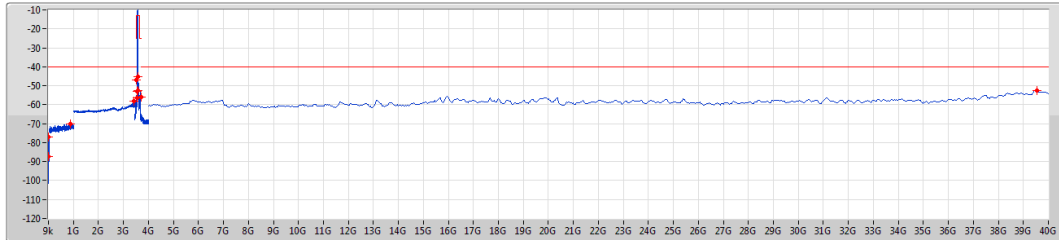

ENDC 5_n48_NR_40MHz_Nss1,MbpsFT-s-OFDMCS_QPSK_1TX
3570MHz_DFT-s-OFDM_QPSK_Outer_Full

CSE-TX-Sum

27/04/2022

Limit

Port1