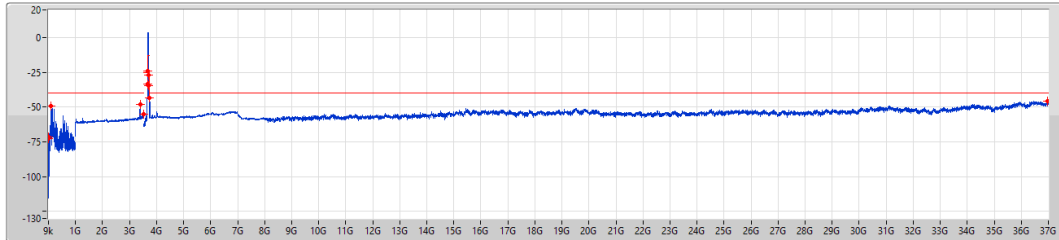

Band 48_LTE_20MHz_Nss1,QPSK_1TX
3690MHz_QPSK_RB 100,#RB 0

CSE-TX-Sum

11/06/2022

Limit
Port 1