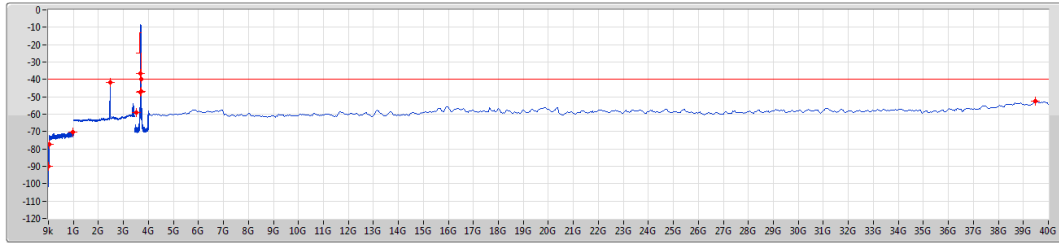

ENDC 5_n48_NR_20MHz_Nss1,MbpsFT-s-OFDMCS_PI2BPSK_1TX
3690MHz_DFT-s-OFDM_PI2BPSK_Outer_Full

CSE-TX-Sum

27/04/2022

Limit
Port1