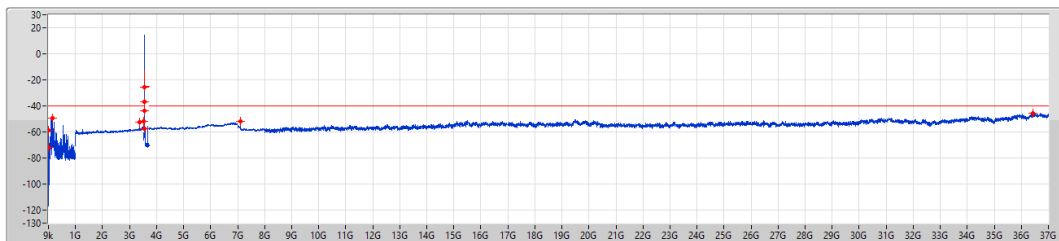

Band 48 LTE_5MHz_Nss1,QPSK_1TX
3552.5MHz_QPSK_RB 25,#RB 0

CSE-TX-Sum

11/06/2022

F-Start(Hz)	F-Stop(Hz)	RBW(Hz)	VBW(Hz)	Detector	Freq(Hz)	Level(dBm)	Limit(dBm)	Margin(dB)	Remark	Ref.Limit(dB)
9k	150k	1k	3k	RMS	9.987k	-72.49	-40.00	-32.49	-	-
150k	30M	10k	30k	RMS	3.016M	-56.46	-40.00	-16.46	-	-
30M	1G	100k	300k	RMS	159.98M	-48.05	-40.00	-8.05	-	-
1G	3.45G	1M	3M	RMS	3.3814G	-53.38	-40.00	-13.38	-	-
3.45G	3.53G	1M	3M	RMS	3.52936G	-51.84	-40.00	-11.04	-	-
3.53G	3.549G	50k	200k	RMS	3.5485G	-29.40	-13.00	-16.40	MBW 1M	-
3.549G	3.55G	50k	200k	RMS	3.55G	-35.31	-13.00	-22.31	-	-
3.555G	3.556G	50k	200k	RMS	3.555G	-35.28	-13.00	-22.28	-	-
3.556G	3.72G	50k	200k	RMS	3.5565G	-32.95	-13.00	-19.95	MBW 1M	-
3.72G	8G	1M	3M	RMS	6.79732G	-53.02	-40.00	-13.02	-	-
8G	37G	1M	3M	RMS	36.45263G	-45.70	-40.00	-5.70	-	-

Band 48 LTE_5MHz_Nss1,QPSK_1TX
3552.5MHz_QPSK_RB 1,#RB L

CSE-TX-Sum

11/06/2022

F-Start(Hz)	F-Stop(Hz)	RBW(Hz)	VBW(Hz)	Detector	Freq(Hz)	Level(dBm)	Limit(dBm)	Margin(dB)	Remark	Ref.Limit(dB)
9k	150k	1k	3k	RMS	82.038k	-58.76	-40.00	-18.76	-	-
150k	30M	10k	30k	RMS	1.762M	-71.98	-40.00	-31.98	-	-
30M	1G	100k	300k	RMS	159.98M	-49.23	-40.00	-9.23	-	-
1G	3.45G	1M	3M	RMS	3.3814G	-52.37	-40.00	-12.37	-	-
3.45G	3.53G	1M	3M	RMS	3.52936G	-51.70	-40.00	-11.70	-	-
3.53G	3.549G	50k	200k	RMS	3.5485G	-36.85	-13.00	-23.85	MBW 1M	-
3.549G	3.55G	50k	200k	RMS	3.55G	-25.40	-13.00	-12.40	-	-
3.555G	3.556G	50k	200k	RMS	3.55505G	-57.43	-13.00	-44.43	-	-
3.556G	3.72G	50k	200k	RMS	3.5565G	-43.86	-13.00	-30.86	MBW 1M	-
3.72G	8G	1M	3M	RMS	7.1012G	-51.97	-40.00	-11.97	-	-
8G	37G	1M	3M	RMS	36.42G	-45.81	-40.00	-5.81	-	-