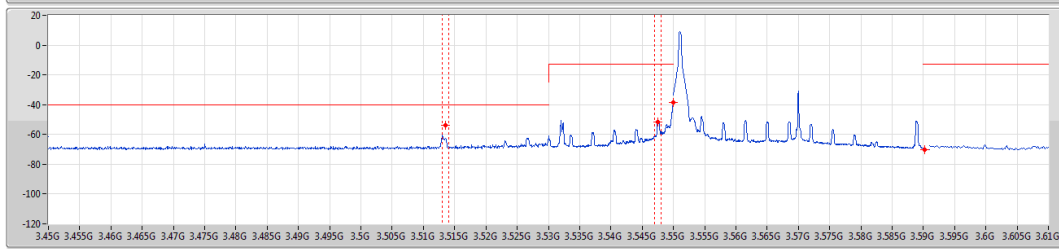

F-Start(Hz)	F-Stop(Hz)	RBW(Hz)	VBW(Hz)	Detector	Freq(Hz)	Level(dBm)	Limit(dBm)	Margin(dB)	Remark	Ref.Limit(dB)
9k	150k	1k	3k	RMS	13.371k	-87.19	-40.00	-47.19	-	-
150k	30M	10k	30k	RMS	21.881M	-76.66	-40.00	-36.66	-	-
30M	1G	100k	300k	RMS	821.52M	-70.45	-40.00	-30.45	-	-
1G	3.45G	1M	3M	RMS	3.3814G	-57.60	-40.00	-17.60	-	-
3.45G	3.53G	100k	300k	RMS	3.5135G	-53.92	-40.00	-13.92	MBW 1M	-
3.53G	3.549G	500k	2M	RMS	3.5475G	-51.75	-13.00	-38.75	MBW 1M	-
3.549G	3.55G	500k	2M	RMS	3.55G	-38.25	-13.00	-25.25	-	-
3.59G	3.591G	500k	2M	RMS	3.5902G	-70.03	-13.00	-57.03	-	-
3.591G	3.72G	500k	2M	RMS	3.6865G	-58.66	-25.00	-33.66	MBW 1M	-
3.72G	4G	100k	300k	RMS	3.7225G	-58.24	-40.00	-18.24	MBW 1M	-
4G	40G	1M	3M	RMS	5.2235G	-48.51	-40.00	-8.51	MBW 1M	-