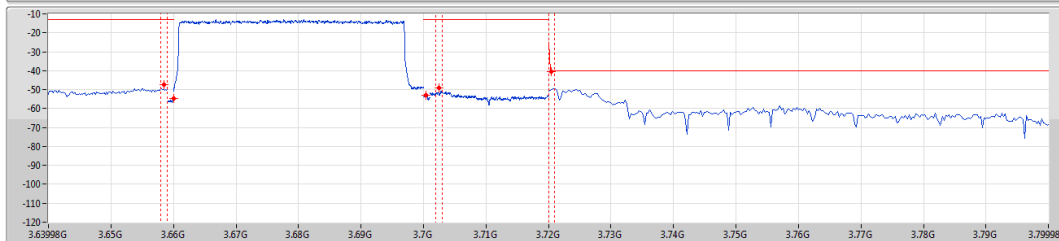

F-Start(Hz)	F-Stop(Hz)	RBW(Hz)	VBW(Hz)	Detector	Freq(Hz)	Level(dBm)	Limit(dBm)	Margin(dB)	Remark	Ref.Limit(dB)
9k	150k	1k	3k	RMS	12.666k	-87.56	-40.00	-47.56	-	-
150k	30M	10k	30k	RMS	22.866M	-77.78	-40.00	-37.78	-	-
30M	1G	100k	300k	RMS	515.97M	-70.42	-40.00	-30.42	-	-
1G	3.45G	1M	3M	RMS	2.41365G	-45.64	-40.00	-5.64	-	-
3.45G	3.53G	100k	300k	RMS	3.5175G	-57.05	-40.00	-17.05	MBW 1M	-
3.53G	3.65898G	500k	2M	RMS	3.65848G	-47.32	-13.00	-34.32	MBW 1M	-
3.65898G	3.65998G	500k	2M	RMS	3.65998G	-54.88	-13.00	-41.88	-	-
3.65998G	3.70098G	500k	2M	RMS	3.70044G	-53.12	-13.00	-40.12	-	-
3.70098G	3.72G	500k	2M	RMS	3.70248G	-49.12	-13.00	-36.12	MBW 1M	-
3.72G	4G	100k	300k	RMS	3.7205G	-40.36	-40.00	-0.36	MBW 1M	-
4G	40G	1M	3M	RMS	39.5315G	-64.01	-40.00	-24.01	MBW 1M	-