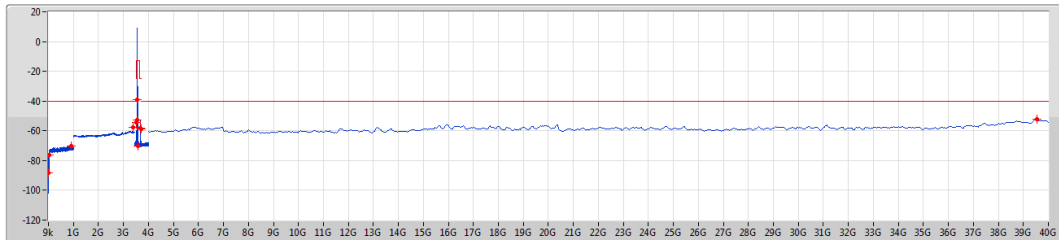

ENDC 5_n48_NR_40MHz_Nss1,MbpsFT-s-OFDMCS_QPSK_1TX
3570MHz_DFT-s-OFDM_QPSK_Edge_1RB_Left

CSE-TX-Sum

27/04/2022

Limit
Port1

F-Start(Hz)	F-Stop(Hz)	RBW(Hz)	VBW(Hz)	Detector	Freq(Hz)	Level(dBm)	Limit(dBm)	Margin(dB)	Remark	Ref.Limit(dB)
9k	150k	1k	3k	RMS	22.395k	-88.04	-40.00	-48.04	-	-
150k	30M	10k	30k	RMS	23.075M	-76.10	-40.00	-36.10	-	-
30M	1G	100k	300k	RMS	906.88M	-70.20	-40.00	-30.20	-	-
1G	3.45G	1M	3M	RMS	3.3814G	-57.43	-40.00	-17.43	-	-
3.45G	3.53G	100k	300k	RMS	3.5135G	-54.33	-40.00	-14.33	MBW 1M	-
3.53G	3.549G	500k	2M	RMS	3.5475G	-52.68	-13.00	-39.68	MBW 1M	-
3.549G	3.55G	500k	2M	RMS	3.55G	-39.11	-13.00	-26.11	-	-
3.59G	3.591G	500k	2M	RMS	3.59007G	-70.03	-13.00	-57.03	-	-
3.591G	3.72G	500k	2M	RMS	3.6885G	-57.93	-25.00	-32.93	MBW 1M	-
3.72G	4G	100k	300k	RMS	3.7225G	-58.51	-40.00	-18.51	MBW 1M	-
4G	40G	1M	3M	RMS	39.5315G	-52.41	-40.00	-12.41	MBW 1M	-