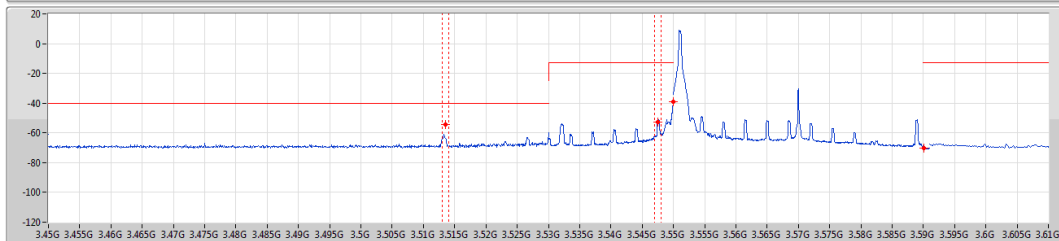

ENDC 5_n48_NR_40MHz_Nss1,MbpsFT-s-OFDMCS_QPSK_1TX
3570MHz_DFT-s-OFDM_QPSK_Edge_1RB_Left

CSE-TX-Sum

27/04/2022

Limit
Port1

F-Start(Hz)	F-Stop(Hz)	RBW(Hz)	VBW(Hz)	Detector	Freq(Hz)	Level(dBm)	Limit(dBm)	Margin(dB)	Remark	Ref.Limit(dB)
9k	150k	1k	3k	RMS	22.395k	-88.04	-40.00	-48.04	-	-
150k	30M	10k	30k	RMS	23.075M	-76.10	-40.00	-36.10	-	-
30M	1G	100k	300k	RMS	906.88M	-70.20	-40.00	-30.20	-	-
1G	3.45G	1M	3M	RMS	3.3814G	-57.43	-40.00	-17.43	-	-
3.45G	3.53G	100k	300k	RMS	3.5135G	-54.33	-40.00	-14.33	MBW 1M	-
3.53G	3.549G	500k	2M	RMS	3.5475G	-52.68	-13.00	-39.68	MBW 1M	-
3.549G	3.55G	500k	2M	RMS	3.55G	-39.11	-13.00	-26.11	-	-
3.59G	3.591G	500k	2M	RMS	3.59007G	-70.03	-13.00	-57.03	-	-
3.591G	3.72G	500k	2M	RMS	3.6885G	-57.93	-25.00	-32.93	MBW 1M	-
3.72G	4G	100k	300k	RMS	3.7225G	-58.51	-40.00	-18.51	MBW 1M	-
4G	40G	1M	3M	RMS	39.5315G	-52.41	-40.00	-12.41	MBW 1M	-