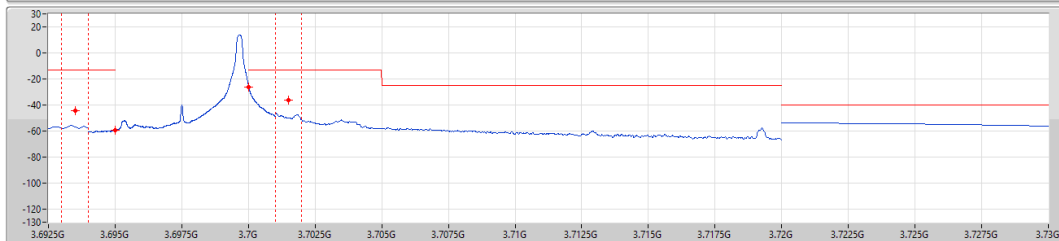

Band 48_LTE_5MHz_Nss1,16QAMCS_1TX
3697.5MHz_16QAM_RB 25,#RB 0

CSE-TX-Sum

11/06/2022

Limit 
Port 1 

F-Start(Hz)	F-Stop(Hz)	RBW(Hz)	VBW(Hz)	Detector	Freq(Hz)	Level(dBm)	Limit(dBm)	Margin(dB)	Remark	Ref.Limit(dB)
9k	150k	1k	3k	RMS	17.742k	-71.80	-40.00	-31.80	-	-
150k	30M	10k	30k	RMS	150k	-66.14	-40.00	-26.14	-	-
30M	1G	100k	300k	RMS	159.98M	-49.99	-40.00	-9.99	-	-
1G	3.45G	1M	3M	RMS	3.4059G	-57.59	-40.00	-17.59	-	-
3.45G	3.53G	1M	3M	RMS	3.52752G	-57.06	-40.00	-17.06	-	-
3.53G	3.694G	50k	200k	RMS	3.6935G	-22.59	-13.00	-9.59	MBW 1M	-
3.694G	3.695G	50k	200k	RMS	3.695G	-33.37	-13.00	-20.37	-	-
3.7G	3.701G	50k	200k	RMS	3.7G	-34.29	-13.00	-21.29	-	-
3.701G	3.72G	50k	200k	RMS	3.7015G	-23.46	-13.00	-10.46	MBW 1M	-
3.72G	8G	1M	3M	RMS	7.39652G	-52.70	-40.00	-12.70	-	-
8G	37G	1M	3M	RMS	36.66288G	-45.67	-40.00	-5.67	-	-

Band 48_LTE_5MHz_Nss1,16QAMCS_1TX
3697.5MHz_16QAM_RB 1,#RB H

CSE-TX-Sum

11/06/2022

Limit 
Port 1 

F-Start(Hz)	F-Stop(Hz)	RBW(Hz)	VBW(Hz)	Detector	Freq(Hz)	Level(dBm)	Limit(dBm)	Margin(dB)	Remark	Ref.Limit(dB)
9k	150k	1k	3k	RMS	31.701k	-57.58	-40.00	-17.58	-	-
150k	30M	10k	30k	RMS	299.25k	-72.74	-40.00	-32.74	-	-
30M	1G	100k	300k	RMS	95.96M	-48.91	-40.00	-8.91	-	-
1G	3.45G	1M	3M	RMS	3.3814G	-56.96	-40.00	-16.96	-	-
3.45G	3.53G	1M	3M	RMS	3.5228G	-57.00	-40.00	-17.00	-	-
3.53G	3.694G	50k	200k	RMS	3.6935G	-44.37	-13.00	-31.37	MBW 1M	-
3.694G	3.695G	50k	200k	RMS	3.69499G	-59.46	-13.00	-46.46	-	-
3.7G	3.701G	50k	200k	RMS	3.7G	-26.00	-13.00	-13.00	-	-
3.701G	3.72G	50k	200k	RMS	3.7015G	-36.01	-13.00	-23.01	MBW 1M	-
3.72G	8G	1M	3M	RMS	7.4009G	-50.81	-40.00	-10.81	-	-
8G	37G	1M	3M	RMS	36.536G	-45.54	-40.00	-5.54	-	-