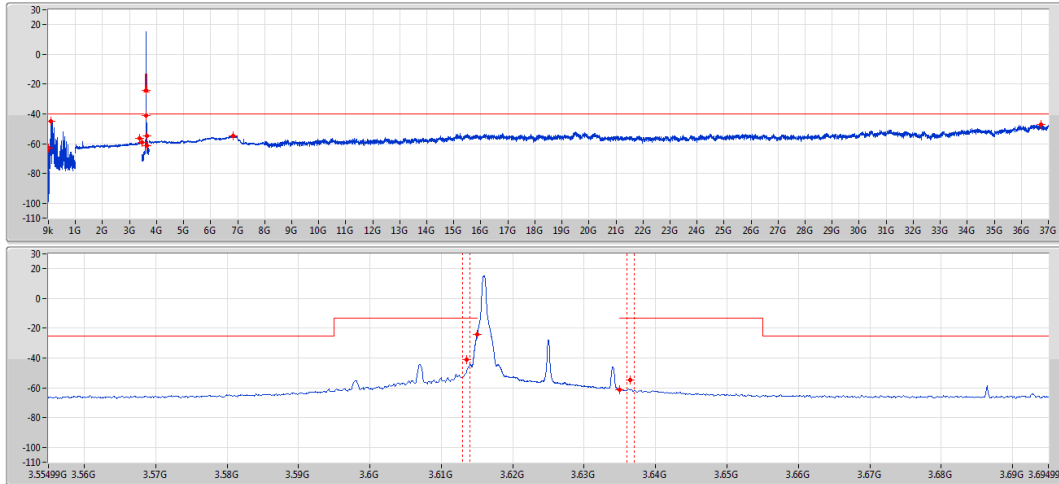

Band n48_NR_20MHz_Nss1,MbpsFT-s-OFDMCS_QPSK_1TX
3624.99MHz_DFT-s-OFDM_QPSK_Edge_1RB_Left

CSE-TX-Sum

26/04/2022

F-Start(Hz)	F-Stop(Hz)	RBW(Hz)	VBW(Hz)	Detector	Freq(Hz)	Level(dBm)	Limit(dBm)	Margin(dB)	Remark	Ref.Limit(dB)
9k	150k	1k	3k	RMS	127.299k	-62.74	-40.00	-22.74	-	-
150k	30M	10k	30k	RMS	299.25k	-62.95	-40.00	-22.95	-	-
30M	1G	100k	300k	RMS	95.96M	-44.74	-40.00	-4.74	-	-
1G	3.45G	1M	3M	RMS	3.3814G	-56.63	-40.00	-16.63	-	-
3.45G	3.53G	100k	300k	RMS	3.4625G	-58.98	-40.00	-18.98	MBW 1M	-
3.53G	3.61399G	200k	1M	RMS	3.61349G	-41.35	-13.00	-28.35	MBW 1M	-
3.61399G	3.61499G	200k	1M	RMS	3.61499G	-24.39	-13.00	-11.39	-	-
3.63499G	3.63599G	200k	1M	RMS	3.63501G	-61.16	-13.00	-48.16	-	-
3.63599G	3.72G	200k	1M	RMS	3.63649G	-54.77	-13.00	-41.77	MBW 1M	-
3.72G	8G	1M	3M	RMS	6.83584G	-54.81	-40.00	-14.81	-	-
8G	37G	1M	3M	RMS	36.72088G	-47.37	-40.00	-7.37	-	-