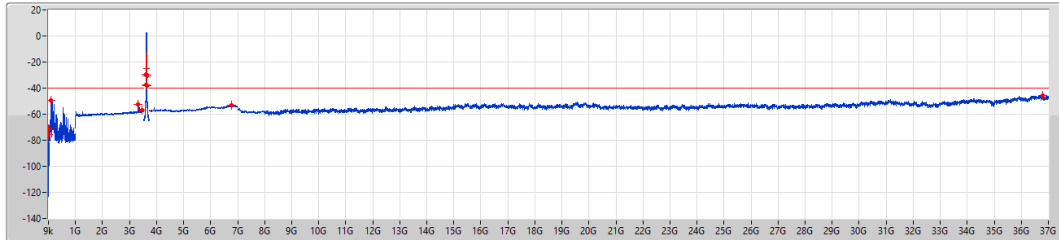

Band 48_LTE_15MHz_Nss1,16QAMCS_1TX
3625MHz_16QAM_RB 75,#RB 0

CSE-TX-Sum

11/06/2022

Limit
Port 1