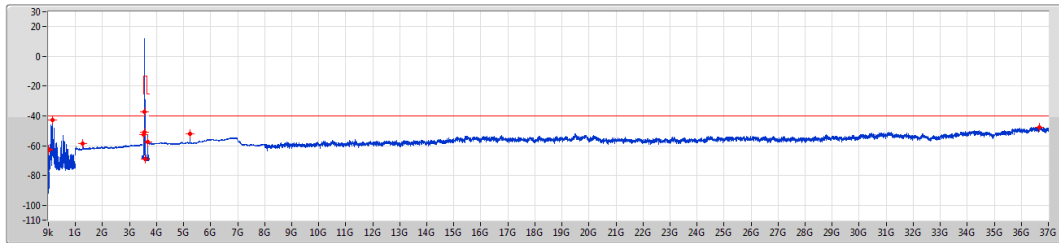

Band n48_NR_40MHz_Nss1,MbpsFT-s-OFDMCS_QPSK_1TX
3570MHz_DFT-s-OFDM_QPSK_Edge_1RB_Left

CSE-TX-Sum

26/04/2022

Limit
Port1