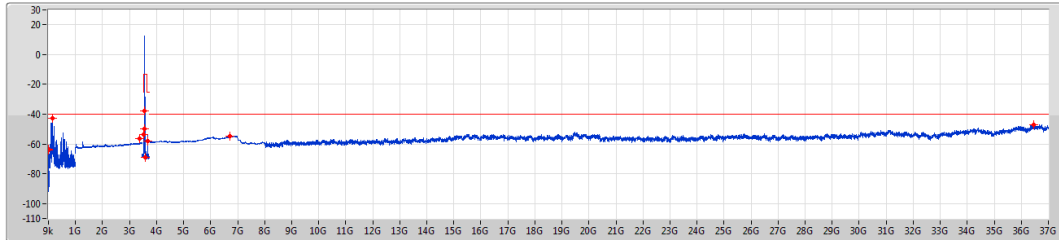

Band n48_NR_40MHz_Nss1,MbpsFT-s-OFDMCS_PI2BPSK_1TX
3570MHz_DFT-s-OFDM_PI2BPSK_Edge_1RB_Left

CSE-TX-Sum

26/04/2022

Limit

Port1