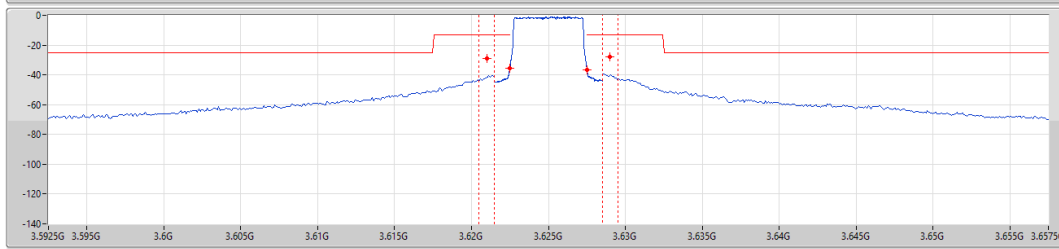

Band 48_LTE_5MHz_Nss1,16QAMCS_1TX
3552.5MHz_16QAM_RB 1,#RB L

CSE-TX-Sum

11/06/2022

F-Start(Hz)	F-Stop(Hz)	RBW(Hz)	VBW(Hz)	Detector	Freq(Hz)	Level(dBm)	Limit(dBm)	Margin(dB)	Remark	Ref.Limit(dB)
9k	150k	1k	3k	RMS	85.704k	-58.16	-40.00	-18.16	-	-
150k	30M	10k	30k	RMS	209.7k	-70.60	-40.00	-30.60	-	-
30M	1G	100k	300k	RMS	159.98M	-48.88	-40.00	-8.88	-	-
1G	3.45G	1M	3M	RMS	3.39365G	-57.27	-40.00	-17.27	-	-
3.45G	3.53G	1M	3M	RMS	3.52944G	-52.17	-40.00	-12.17	-	-
3.53G	3.549G	50k	200k	RMS	3.5485G	-37.92	-13.00	-24.92	MBW 1M	-
3.549G	3.55G	50k	200k	RMS	3.55G	-26.81	-13.00	-13.81	-	-
3.555G	3.556G	50k	200k	RMS	3.55518G	-58.44	-13.00	-45.44	-	-
3.556G	3.72G	50k	200k	RMS	3.5565G	-45.54	-13.00	-32.54	MBW 1M	-
3.72G	8G	1M	3M	RMS	6.87008G	-53.13	-40.00	-13.13	-	-
8G	37G	1M	3M	RMS	36.43088G	-45.67	-40.00	-5.67	-	-

Band 48_LTE_5MHz_Nss1,16QAMCS_1TX
3625MHz_16QAM_RB 25,#RB 0

CSE-TX-Sum

11/06/2022

Limit
Port 1

F-Start(Hz)	F-Stop(Hz)	RBW(Hz)	VBW(Hz)	Detector	Freq(Hz)	Level(dBm)	Limit(dBm)	Margin(dB)	Remark	Ref.Limit(dB)
9k	150k	1k	3k	RMS	13.653k	-73.30	-40.00	-33.30	-	-
150k	30M	10k	30k	RMS	1.613M	-65.04	-40.00	-25.04	-	-
30M	1G	100k	300k	RMS	159.98M	-49.09	-40.00	-9.09	-	-
1G	3.45G	1M	3M	RMS	3.4157G	-57.63	-40.00	-17.63	-	-
3.45G	3.53G	1M	3M	RMS	3.5176G	-56.83	-40.00	-16.83	-	-
3.53G	3.6215G	50k	200k	RMS	3.621G	-29.03	-13.00	-16.03	MBW 1M	-
3.6215G	3.6225G	50k	200k	RMS	3.6225G	-35.35	-13.00	-22.35	-	-
3.6225G	3.6285G	50k	200k	RMS	3.6275G	-36.48	-13.00	-23.48	-	-
3.6285G	3.72G	50k	200k	RMS	3.629G	-27.95	-13.00	-14.95	MBW 1M	-
3.72G	8G	1M	3M	RMS	7.251G	-52.87	-40.00	-12.87	-	-
8G	37G	1M	3M	RMS	36.623G	-45.56	-40.00	-5.56	-	-