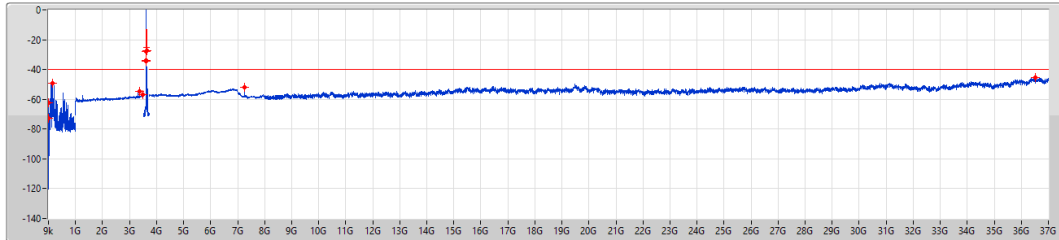

Band 48 LTE_5MHz_Nss1,QPSK_1TX
3552.5MHz_QPSK_RB 1,#RB L

CSE-TX-Sum

11/06/2022

F-Start(Hz)	F-Stop(Hz)	RBW(Hz)	VBW(Hz)	Detector	Freq(Hz)	Level(dBm)	Limit(dBm)	Margin(dB)	Remark	Ref.Limit(dB)
9k	150k	1k	3k	RMS	82.038k	-58.76	-40.00	-18.76	-	-
150k	30M	10k	30k	RMS	1.762M	-71.98	-40.00	-31.98	-	-
30M	1G	100k	300k	RMS	159.98M	-49.23	-40.00	-9.23	-	-
1G	3.45G	1M	3M	RMS	3.3814G	-52.37	-40.00	-12.37	-	-
3.45G	3.53G	1M	3M	RMS	3.52936G	-51.70	-40.00	-11.70	-	-
3.53G	3.549G	50k	200k	RMS	3.5485G	-36.85	-13.00	-23.85	MBW 1M	-
3.549G	3.55G	50k	200k	RMS	3.55G	-25.40	-13.00	-12.40	-	-
3.555G	3.556G	50k	200k	RMS	3.55505G	-57.43	-13.00	-44.43	-	-
3.556G	3.72G	50k	200k	RMS	3.5565G	-43.86	-13.00	-30.86	MBW 1M	-
3.72G	8G	1M	3M	RMS	7.1012G	-51.97	-40.00	-11.97	-	-
8G	37G	1M	3M	RMS	36.42G	-45.81	-40.00	-5.81	-	-

Band 48_LTE_5MHz_Nss1,QPSK_1TX
3625MHz_QPSK_RB 25,#RB 0

CSE-TX-Sum

11/06/2022

F-Start(Hz)	F-Stop(Hz)	RBW(Hz)	VBW(Hz)	Detector	Freq(Hz)	Level(dBm)	Limit(dBm)	Margin(dB)	Remark	Ref.Limit(dB)
9k	150k	1k	3k	RMS	13.371k	-72.72	-40.00	-32.72	-	-
150k	30M	10k	30k	RMS	3.583M	-62.13	-40.00	-22.13	-	-
30M	1G	100k	300k	RMS	159.98M	-49.11	-40.00	-9.11	-	-
1G	3.45G	1M	3M	RMS	3.3814G	-54.62	-40.00	-14.62	-	-
3.45G	3.53G	1M	3M	RMS	3.49416G	-56.97	-40.00	-16.97	-	-
3.53G	3.6215G	50k	200k	RMS	3.621G	-27.80	-13.00	-14.80	MBW 1M	-
3.6215G	3.6225G	50k	200k	RMS	3.6225G	-33.75	-13.00	-20.75	-	-
3.6225G	3.6285G	50k	200k	RMS	3.6275G	-34.18	-13.00	-21.18	-	-
3.6285G	3.72G	50k	200k	RMS	3.629G	-27.52	-13.00	-14.52	MBW 1M	-
3.72G	8G	1M	3M	RMS	7.251G	-51.98	-40.00	-11.98	-	-
8G	37G	1M	3M	RMS	36.52513G	-45.38	-40.00	-5.38	-	-