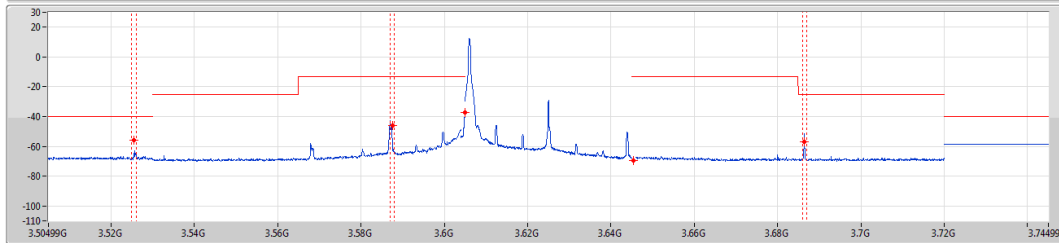

F-Start(Hz)	F-Stop(Hz)	RBW(Hz)	VBW(Hz)	Detector	Freq(Hz)	Level(dBm)	Limit(dBm)	Margin(dB)	Remark	Ref.Limit(dB)
9k	150k	1k	3k	RMS	128.145k	-65.04	-40.00	-25.04	-	-
150k	30M	10k	30k	RMS	299.25k	-64.82	-40.00	-24.82	-	-
30M	1G	100k	300k	RMS	159.98M	-43.23	-40.00	-3.23	-	-
1G	3.45G	1M	3M	RMS	3.37895G	-58.49	-40.00	-18.49	-	-
3.45G	3.53G	100k	300k	RMS	3.5255G	-56.04	-40.00	-16.04	MBW 1M	-
3.53G	3.60399G	500k	2M	RMS	3.5875G	-46.15	-13.00	-33.15	MBW 1M	-
3.60399G	3.64499G	500k	2M	RMS	3.64499G	-37.14	-13.00	-24.14	-	-
3.64499G	3.64599G	500k	2M	RMS	3.64537G	-69.35	-13.00	-56.35	-	-
3.64599G	3.72G	500k	2M	RMS	3.68649G	-57.03	-25.00	-32.03	MBW 1M	-
3.72G	8G	1M	3M	RMS	6.88292G	-54.42	-40.00	-14.42	-	-
8G	37G	1M	3M	RMS	36.63025G	-46.91	-40.00	-6.91	-	-