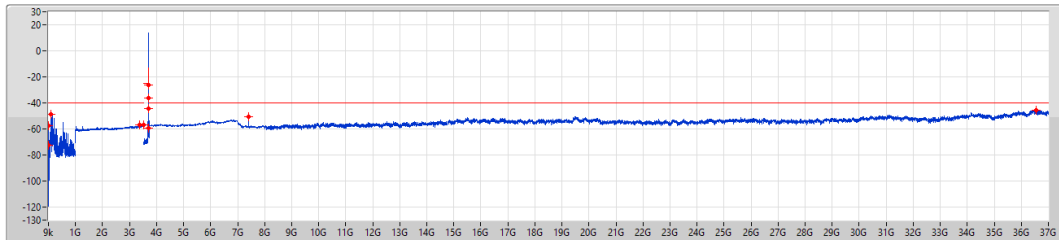

Band 48_LTE_5MHz_Nss1,16QAMCS_1TX
3697.5MHz_16QAM_RB 25,#RB 0

CSE-TX-Sum

11/06/2022

Limit 
Port 1 

F-Start(Hz)	F-Stop(Hz)	RBW(Hz)	VBW(Hz)	Detector	Freq(Hz)	Level(dBm)	Limit(dBm)	Margin(dB)	Remark	Ref.Limit(dB)
9k	150k	1k	3k	RMS	17.742k	-71.80	-40.00	-31.80	-	-
150k	30M	10k	30k	RMS	150k	-66.14	-40.00	-26.14	-	-
30M	1G	100k	300k	RMS	159.98M	-49.99	-40.00	-9.99	-	-
1G	3.45G	1M	3M	RMS	3.4059G	-57.59	-40.00	-17.59	-	-
3.45G	3.53G	1M	3M	RMS	3.52752G	-57.06	-40.00	-17.06	-	-
3.53G	3.694G	50k	200k	RMS	3.6935G	-22.59	-13.00	-9.59	MBW 1M	-
3.694G	3.695G	50k	200k	RMS	3.695G	-33.37	-13.00	-20.37	-	-
3.7G	3.701G	50k	200k	RMS	3.7G	-34.29	-13.00	-21.29	-	-
3.701G	3.72G	50k	200k	RMS	3.7015G	-23.46	-13.00	-10.46	MBW 1M	-
3.72G	8G	1M	3M	RMS	7.39652G	-52.70	-40.00	-12.70	-	-
8G	37G	1M	3M	RMS	36.66288G	-45.67	-40.00	-5.67	-	-

Band 48_LTE_5MHz_Nss1,16QAMCS_1TX
3697.5MHz_16QAM_RB 1,#RB H

CSE-TX-Sum

11/06/2022

Limit 
Port 1 

F-Start(Hz)	F-Stop(Hz)	RBW(Hz)	VBW(Hz)	Detector	Freq(Hz)	Level(dBm)	Limit(dBm)	Margin(dB)	Remark	Ref.Limit(dB)
9k	150k	1k	3k	RMS	31.701k	-57.58	-40.00	-17.58	-	-
150k	30M	10k	30k	RMS	299.25k	-72.74	-40.00	-32.74	-	-
30M	1G	100k	300k	RMS	95.96M	-48.91	-40.00	-8.91	-	-
1G	3.45G	1M	3M	RMS	3.3814G	-56.96	-40.00	-16.96	-	-
3.45G	3.53G	1M	3M	RMS	3.5228G	-57.00	-40.00	-17.00	-	-
3.53G	3.694G	50k	200k	RMS	3.6935G	-44.37	-13.00	-31.37	MBW 1M	-
3.694G	3.695G	50k	200k	RMS	3.69499G	-59.46	-13.00	-46.46	-	-
3.7G	3.701G	50k	200k	RMS	3.7G	-26.00	-13.00	-13.00	-	-
3.701G	3.72G	50k	200k	RMS	3.7015G	-36.01	-13.00	-23.01	MBW 1M	-
3.72G	8G	1M	3M	RMS	7.4009G	-50.81	-40.00	-10.81	-	-
8G	37G	1M	3M	RMS	36.536G	-45.54	-40.00	-5.54	-	-