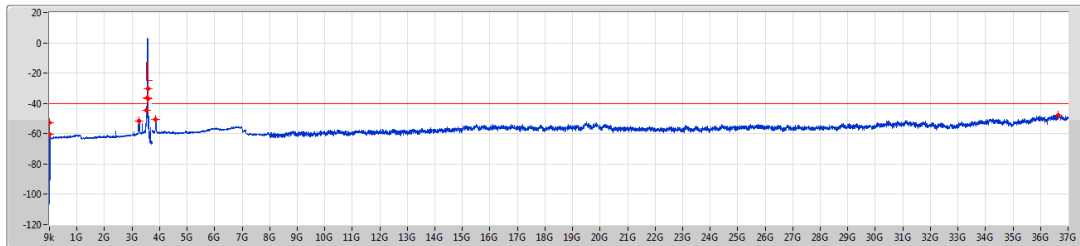

Band n48_NR_20MHz_Nss1,MbpsFT-s-OFDMCS_PI2BPSK_1TX
3560.01MHz_DFT-s-OFDM_PI2BPSK_Outer_Full

CSE-TX-Sum

16/04/2022

F-Start(Hz)	F-Stop(Hz)	RBW(Hz)	VBW(Hz)	Detector	Freq(Hz)	Level(dBm)	Limit(dBm)	Margin(dB)	Remark	Ref.Limit(dB)
9k	150k	1k	3k	RMS	9k	-60.43	-40.00	-20.43	-	-
150k	30M	10k	30k	RMS	3.911M	-52.61	-40.00	-12.61	-	-
30M	3.45G	1M	3M	RMS	3.2619G	-51.43	-40.00	-11.43	-	-
3.45G	3.53G	1M	3M	RMS	3.5248G	-44.67	-40.00	-4.67	-	-
3.53G	3.54901G	200k	1M	RMS	3.54851G	-36.36	-13.00	-23.36	MBW1M	-
3.54901G	3.55001G	200k	1M	RMS	3.55001G	-36.11	-13.00	-23.11	-	-
3.57001G	3.57101G	200k	1M	RMS	3.57002G	-36.73	-13.00	-23.73	-	-
3.57101G	3.72G	200k	1M	RMS	3.57751G	-30.46	-13.00	-17.46	MBW1M	-
3.72G	8G	1M	3M	RMS	3.85696G	-50.59	-40.00	-10.59	-	-
8G	37G	1M	3M	RMS	36.64838G	-47.79	-40.00	-7.79	-	-