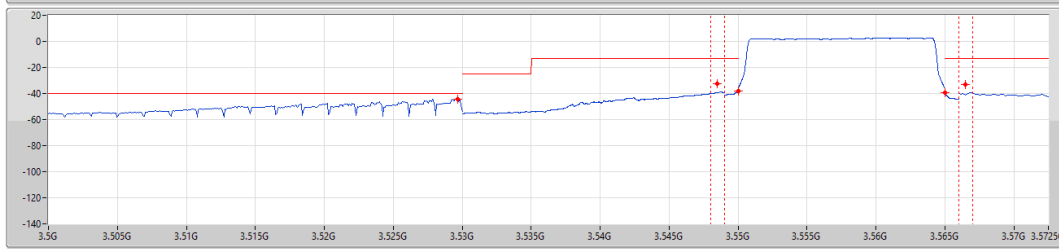

F-Start(Hz)	F-Stop(Hz)	RBW(Hz)	VBW(Hz)	Detector	Freq(Hz)	Level(dBm)	Limit(dBm)	Margin(dB)	Remark	Ref.Limit(dB)
9k	150k	1k	3k	RMS	10.833k	-73.12	-40.00	-33.12	-	-
150k	30M	10k	30k	RMS	8.717M	-64.78	-40.00	-24.78	-	-
30M	1G	100k	300k	RMS	159.98M	-49.45	-40.00	-9.45	-	-
1G	3.45G	1M	3M	RMS	3.3814G	-52.99	-40.00	-12.99	-	-
3.45G	3.53G	1M	3M	RMS	3.52968G	-44.29	-40.00	-4.29	-	-
3.53G	3.549G	200k	500k	RMS	3.5485G	-32.64	-13.00	-19.64	MBW 1M	-
3.549G	3.55G	200k	500k	RMS	3.55G	-37.98	-13.00	-24.98	-	-
3.55G	3.566G	200k	500k	RMS	3.565G	-39.57	-13.00	-26.57	-	-
3.566G	3.72G	200k	500k	RMS	3.5665G	-33.37	-13.00	-20.37	MBW 1M	-
3.72G	8G	1M	3M	RMS	6.7802G	-53.26	-40.00	-13.26	-	-
8G	37G	1M	3M	RMS	36.40913G	-45.67	-40.00	-5.67	-	-

Band 48_LTE_15MHz_Nss1,16QAMCS_1TX
3557.5MHz_16QAM_RB 1,#RB L

CSE-TX-Sum

11/06/2022