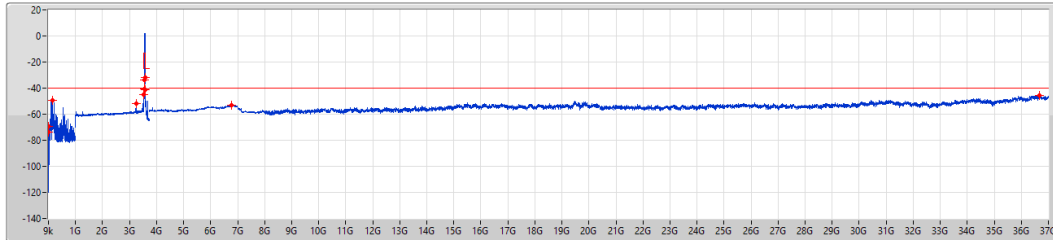

Band 48_LTE_20MHz_Nss1,16QAMCS_1TX
3560MHz_16QAM_RB 100,#RB 0

CSE-TX-Sum

11/06/2022

Limit
Port 1