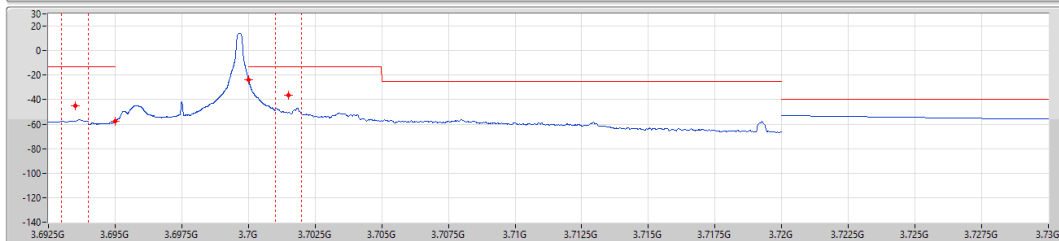

F-Start(Hz)	F-Stop(Hz)	RBW(Hz)	VBW(Hz)	Detector	Freq(Hz)	Level(dBm)	Limit(dBm)	Margin(dB)	Remark	Ref.Limit(dB)
9k	150k	1k	3k	RMS	131.811k	-57.73	-40.00	-17.73	-	-
150k	30M	10k	30k	RMS	150k	-66.60	-40.00	-26.60	-	-
30M	1G	100k	300k	RMS	199.98M	-49.16	-40.00	-9.16	-	-
1G	3.45G	1M	3M	RMS	3.3814G	-55.85	-40.00	-15.85	-	-
3.45G	3.53G	1M	3M	RMS	3.51656G	-57.00	-40.00	-17.00	-	-
3.53G	3.694G	50k	200k	RMS	3.6935G	-44.77	-13.00	-31.77	MBW 1M	-
3.694G	3.695G	50k	200k	RMS	3.695G	-57.68	-13.00	-44.68	-	-
3.7G	3.701G	50k	200k	RMS	3.7G	-24.08	-13.00	-11.08	-	-
3.701G	3.72G	50k	200k	RMS	3.7015G	-36.41	-13.00	-23.41	MBW 1M	-
3.72G	8G	1M	3M	RMS	7.4008G	-48.73	-40.00	-8.73	-	-
8G	37G	1M	3M	RMS	36.45265G	-45.39	-40.00	-5.39	-	-