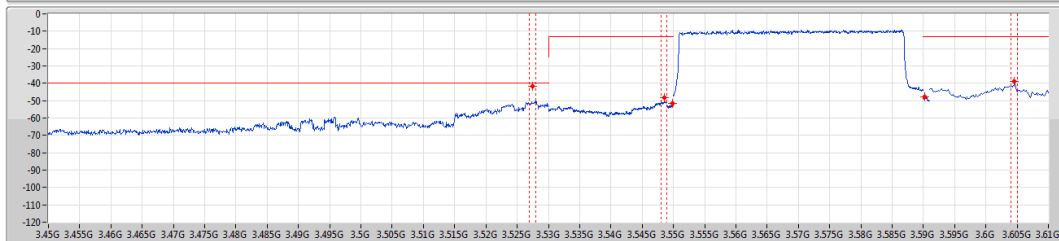

Band n48_NR_40MHz_Nss1,MbpsFT-s-OFDMCS_PI2BPSK_1TX
3570MHz_DFT-s-OFDM_PI2BPSK_Outer_Full

CSE-TX-Sum

26/04/2022

Limit

Port1

F-Start(Hz)	F-Stop(Hz)	RBW(Hz)	VBW(Hz)	Detector	Freq(Hz)	Level(dBm)	Limit(dBm)	Margin(dB)	Remark	Ref.Limit(dB)
9k	150k	1k	3k	RMS	14.076k	-91.52	-40.00	-51.52	-	-
150k	30M	10k	30k	RMS	23.493M	-82.90	-40.00	-42.90	-	-
30M	1G	100k	300k	RMS	867.11M	-74.61	-40.00	-34.61	-	-
1G	3.45G	1M	3M	RMS	3.42795G	-58.25	-40.00	-18.25	-	-
3.45G	3.53G	100k	300k	RMS	3.5275G	-41.60	-40.00	-1.60	MBW 1M	-
3.53G	3.549G	500k	2M	RMS	3.5485G	-48.41	-13.00	-35.41	MBW 1M	-
3.549G	3.55G	500k	2M	RMS	3.54984G	-51.55	-13.00	-38.55	-	-
3.59G	3.591G	500k	2M	RMS	3.59027G	-47.95	-13.00	-34.95	-	-
3.591G	3.72G	500k	2M	RMS	3.6045G	-38.92	-13.00	-25.92	MBW 1M	-
3.72G	4G	100k	300k	RMS	3.7205G	-56.80	-40.00	-16.80	MBW 1M	-
4G	40G	1M	3M	RMS	39.4955G	-52.84	-40.00	-12.84	MBW 1M	-