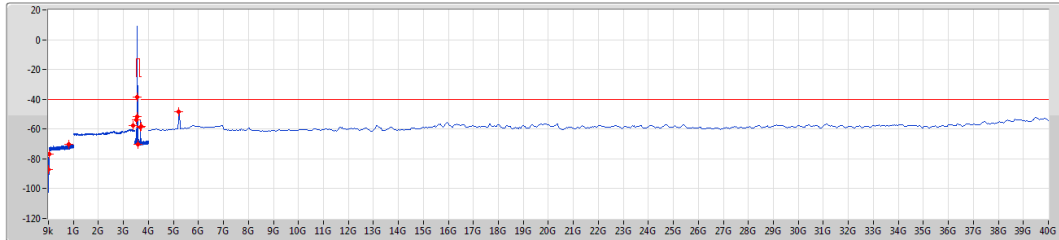

ENDC 5_n48_NR_40MHz_Nss1,MbpsFT-s-OFDMCS_P12BPSK_1TX
3570MHz_DFT-s-OFDM_P12BPSK_Edge_1RB_Left

CSE-TX-Sum

27/04/2022

Limit
Port1