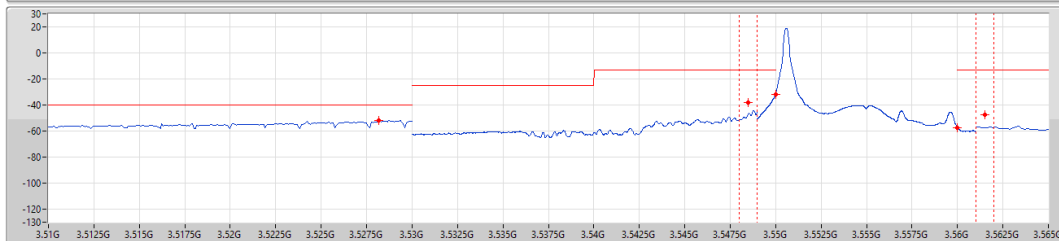

F-Start(Hz)	F-Stop(Hz)	RBW(Hz)	VBW(Hz)	Detector	Freq(Hz)	Level(dBm)	Limit(dBm)	Margin(dB)	Remark	Ref.Limit(dB)
9k	150k	1k	3k	RMS	86.409k	-57.05	-40.00	-17.05	-	-
150k	30M	10k	30k	RMS	1.762M	-71.43	-40.00	-31.43	-	-
30M	1G	100k	300k	RMS	159.98M	-48.80	-40.00	-8.80	-	-
1G	3.45G	1M	3M	RMS	3.3814G	-52.50	-40.00	-12.50	-	-
3.45G	3.53G	1M	3M	RMS	3.52816G	-51.58	-40.00	-11.58	-	-
3.53G	3.549G	100k	300k	RMS	3.5485G	-37.84	-13.00	-24.84	MBW 1M	-
3.549G	3.55G	100k	300k	RMS	3.55G	-32.18	-13.00	-19.18	-	-
3.56G	3.561G	100k	300k	RMS	3.56G	-37.78	-13.00	-24.78	-	-
3.561G	3.72G	100k	300k	RMS	3.5615G	-47.54	-13.00	-34.54	MBW 1M	-
3.72G	8G	1M	3M	RMS	6.88136G	-53.13	-40.00	-13.13	-	-
8G	37G	1M	3M	RMS	36.48525G	-45.48	-40.00	-5.48	-	-