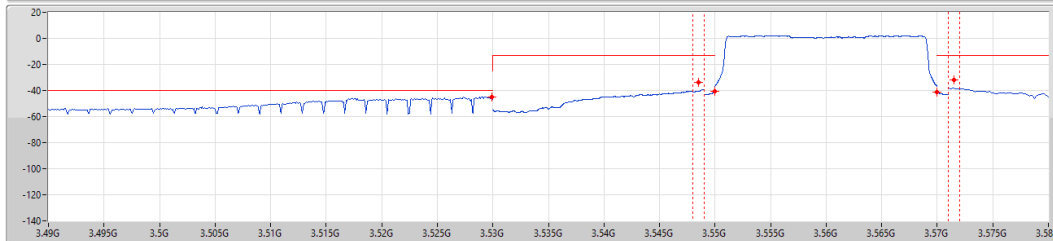

F-Start(Hz)	F-Stop(Hz)	RBW(Hz)	VBW(Hz)	Detector	Freq(Hz)	Level(dBm)	Limit(dBm)	Margin(dB)	Remark	Ref.Limit(dB)
9k	150k	1k	3k	RMS	9.705k	-74.06	-40.00	-34.06	-	-
150k	30M	10k	30k	RMS	11.762M	-69.65	-40.00	-29.65	-	-
30M	1G	100k	300k	RMS	159.98M	-49.58	-40.00	-9.58	-	-
1G	3.45G	1M	3M	RMS	3.24665G	-51.89	-40.00	-11.89	-	-
3.45G	3.53G	1M	3M	RMS	3.52992G	-45.02	-40.00	-5.02	-	-
3.53G	3.549G	200k	1M	RMS	3.5489G	-33.58	-13.00	-20.58	MBW 1M	-
3.549G	3.55G	200k	1M	RMS	3.55G	-40.89	-13.00	-27.89	-	-
3.57G	3.571G	200k	1M	RMS	3.57G	-41.02	-13.00	-28.02	-	-
3.571G	3.72G	200k	1M	RMS	3.5713G	-31.93	-13.00	-18.93	MBW 1M	-
3.72G	8G	1M	3M	RMS	6.77164G	-53.03	-40.00	-13.03	-	-
8G	37G	1M	3M	RMS	36.65563G	-45.77	-40.00	-5.77	-	-

Band 48_LTE_20MHz_Nss1,16QAMCS_1TX
3560MHz_16QAM_RB 1,#RB L

CSE-TX-Sum

11/06/2022