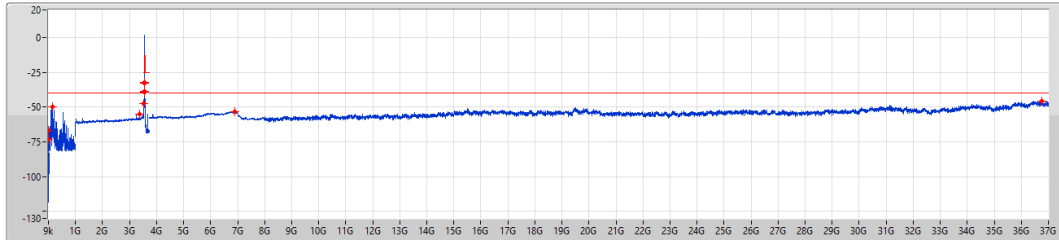

Band 48_LTE_10MHz_Nss1,16QAMCS_1TX
3555MHz_16QAM_RB 50,#RB 0

CSE-TX-Sum

11/06/2022

Limit
Port 1