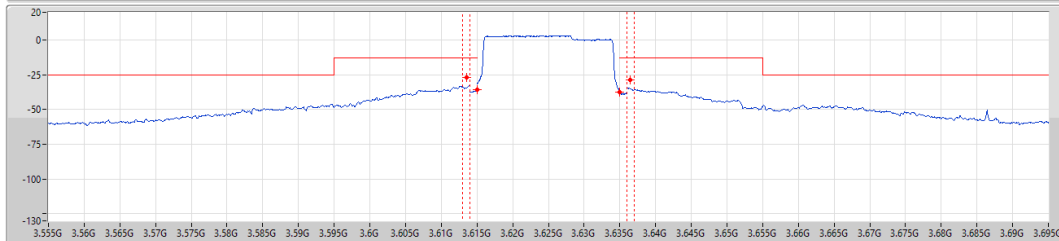

F-Start(Hz)	F-Stop(Hz)	RBW(Hz)	VBW(Hz)	Detector	Freq(Hz)	Level(dBm)	Limit(dBm)	Margin(dB)	Remark	Ref.Limit(dB)
9k	150k	1k	3k	RMS	11.961k	-73.76	-40.00	-33.76	-	-
150k	30M	10k	30k	RMS	1.762M	-71.77	-40.00	-31.77	-	-
30M	1G	100k	300k	RMS	159.98M	-48.28	-40.00	-8.28	-	-
1G	3.45G	1M	3M	RMS	3.3275G	-49.99	-40.00	-9.99	-	-
3.45G	3.53G	1M	3M	RMS	3.52992G	-54.27	-40.00	-14.27	-	-
3.53G	3.614G	200k	1M	RMS	3.6135G	-27.13	-13.00	-14.13	MBW 1M	-
3.614G	3.615G	200k	1M	RMS	3.615G	-35.51	-13.00	-22.51	-	-
3.635G	3.636G	200k	1M	RMS	3.635G	-37.30	-13.00	-24.30	-	-
3.636G	3.72G	200k	1M	RMS	3.6365G	-28.34	-13.00	-15.34	MBW 1M	-
3.72G	8G	1M	3M	RMS	3.92116G	-50.48	-40.00	-10.48	-	-
8G	37G	1M	3M	RMS	36.6955G	-45.84	-40.00	-5.84	-	-

Band 48_LTE_20MHz_Nss1,QPSK_1TX
3625MHz_QPSK_RB 1,#RB L

CSE-TX-Sum

11/06/2022