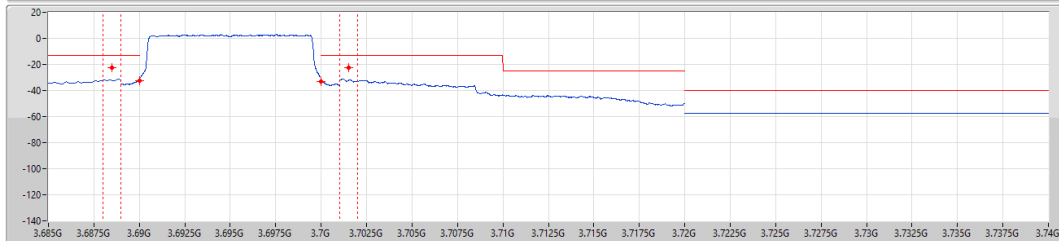

Band 48_LTE_10MHz_Nss1,QPSK_1TX
3625MHz_QPSK_RB 1,#RB L

CSE-TX-Sum

11/06/2022

Limit
Port 1

F-Start(Hz)	F-Stop(Hz)	RBW(Hz)	VBW(Hz)	Detector	Freq(Hz)	Level(dBm)	Limit(dBm)	Margin(dB)	Remark	Ref.Limit(dB)
9k	150k	1k	3k	RMS	93.6k	-57.53	-40.00	-17.53	-	-
150k	30M	10k	30k	RMS	150k	-64.56	-40.00	-24.56	-	-
30M	1G	100k	300k	RMS	95.96M	-50.23	-40.00	-10.23	-	-
1G	3.45G	1M	3M	RMS	3.3814G	-54.57	-40.00	-14.57	-	-
3.45G	3.53G	1M	3M	RMS	3.51872G	-56.74	-40.00	-16.74	-	-
3.53G	3.619G	100k	300k	RMS	3.6185G	-35.60	-13.00	-22.60	MBW 1M	-
3.619G	3.62G	100k	300k	RMS	3.62G	-30.26	-13.00	-17.26	-	-
3.62G	3.631G	100k	300k	RMS	3.63G	-54.51	-13.00	-41.51	-	-
3.631G	3.72G	100k	300k	RMS	3.6325G	-46.03	-13.00	-33.03	MBW 1M	-
3.72G	8G	1M	3M	RMS	7.24244G	-49.18	-40.00	-9.18	-	-
8G	37G	1M	3M	RMS	36.665G	-45.70	-40.00	-5.70	-	-

Band 48_LTE_10MHz_Nss1,QPSK_1TX
3695MHz_QPSK_RB 50,#RB 0

CSE-TX-Sum

11/06/2022

Limit
Port 1

F-Start(Hz)	F-Stop(Hz)	RBW(Hz)	VBW(Hz)	Detector	Freq(Hz)	Level(dBm)	Limit(dBm)	Margin(dB)	Remark	Ref.Limit(dB)
9k	150k	1k	3k	RMS	9k	-71.39	-40.00	-31.39	-	-
150k	30M	10k	30k	RMS	2.747M	-67.82	-40.00	-27.82	-	-
30M	1G	100k	300k	RMS	159.98M	-50.14	-40.00	-10.14	-	-
1G	3.45G	1M	3M	RMS	3.3814G	-54.07	-40.00	-14.07	-	-
3.45G	3.53G	1M	3M	RMS	3.52728G	-56.62	-40.00	-16.62	-	-
3.53G	3.689G	100k	300k	RMS	3.6885G	-22.28	-13.00	-9.28	MBW 1M	-
3.689G	3.69G	100k	300k	RMS	3.69G	-32.26	-13.00	-19.26	-	-
3.7G	3.701G	100k	300k	RMS	3.7G	-33.37	-13.00	-20.37	-	-
3.701G	3.72G	100k	300k	RMS	3.7015G	-22.56	-13.00	-9.56	MBW 1M	-
3.72G	8G	1M	3M	RMS	3.74568G	-52.75	-40.00	-12.75	-	-
8G	37G	1M	3M	RMS	36.652G	-45.74	-40.00	-5.74	-	-