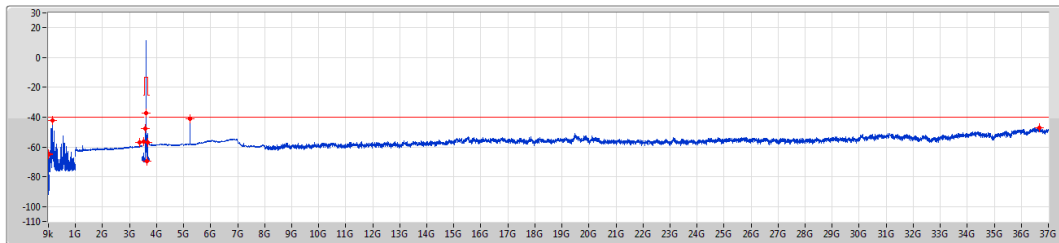

Band n48_NR_40MHz_Nss1,MbpsFT-s-OFDMCS_QPSK_1TX
3624.99MHz_DFT-s-OFDM_QPSK_Edge_1RB_Left

CSE-TX-Sum

26/04/2022

Limit
Port1