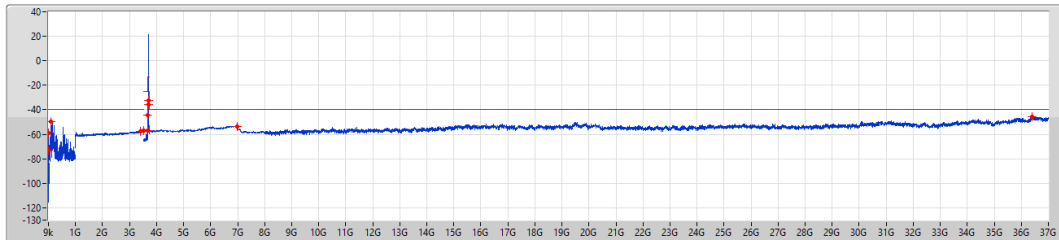

Limit
Port 1