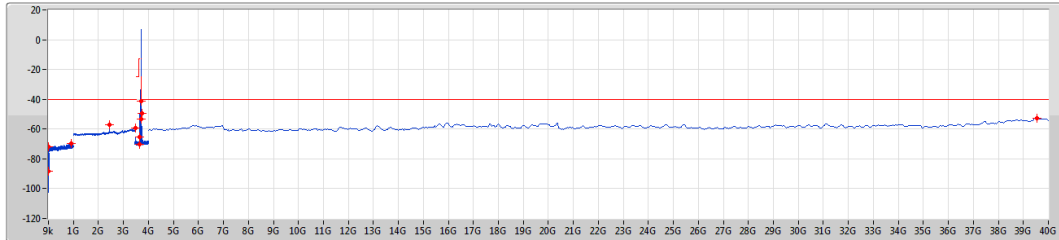

ENDC 5_n48_NR_40MHz_Nss1,MbpsFT-s-OFDMCS_QPSK_1TX
3679.98MHz_DFT-s-OFDM_QPSK_Edge_1RB_Right

CSE-TX-Sum

27/04/2022

Limit
Port1