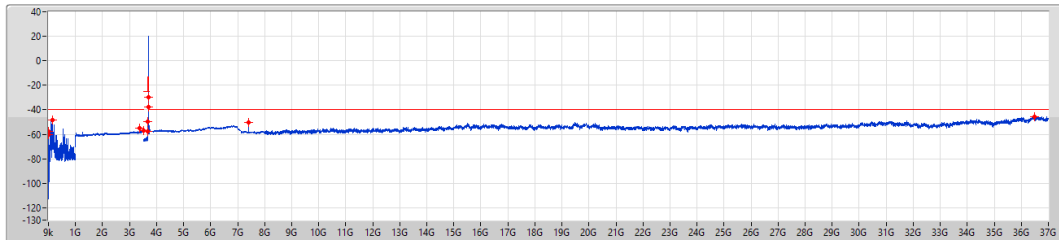

Limit
Port 1