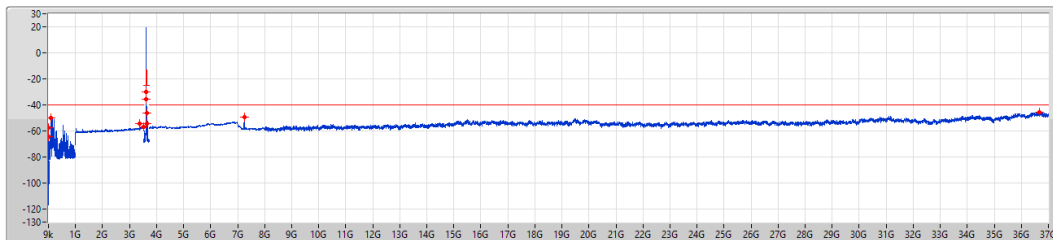

Band 48_LTE_10MHz_Nss1,QPSK_1TX
3625MHz_QPSK_RB 50,#RB 0

CSE-TX-Sum

11/06/2022

Limit
Port 1

F-Start(Hz)	F-Stop(Hz)	RBW(Hz)	VBW(Hz)	Detector	Freq(Hz)	Level(dBm)	Limit(dBm)	Margin(dB)	Remark	Ref.Limit(dB)
9k	150k	1k	3k	RMS	9.705k	-73.67	-40.00	-33.67	-	-
150k	30M	10k	30k	RMS	3.762M	-69.70	-40.00	-29.70	-	-
30M	1G	100k	300k	RMS	159.98M	-48.69	-40.00	-8.69	-	-
1G	3.45G	1M	3M	RMS	3.3079G	-56.04	-40.00	-16.04	-	-
3.45G	3.53G	1M	3M	RMS	3.5248G	-56.70	-40.00	-16.70	-	-
3.53G	3.619G	100k	300k	RMS	3.6185G	-28.49	-13.00	-15.49	MBW 1M	-
3.619G	3.62G	100k	300k	RMS	3.62G	-37.04	-13.00	-24.04	-	-
3.62G	3.631G	100k	300k	RMS	3.63G	-37.44	-13.00	-24.44	-	-
3.631G	3.72G	100k	300k	RMS	3.6315G	-26.38	-13.00	-13.38	MBW 1M	-
3.72G	8G	1M	3M	RMS	6.79304G	-53.08	-40.00	-13.08	-	-
8G	37G	1M	3M	RMS	36.449G	-45.43	-40.00	-5.43	-	-

Band 48_LTE_10MHz_Nss1,QPSK_1TX
3625MHz_QPSK_RB 1,#RB L

CSE-TX-Sum

11/06/2022

Limit
Port 1

F-Start(Hz)	F-Stop(Hz)	RBW(Hz)	VBW(Hz)	Detector	Freq(Hz)	Level(dBm)	Limit(dBm)	Margin(dB)	Remark	Ref.Limit(dB)
9k	150k	1k	3k	RMS	93.6k	-57.53	-40.00	-17.53	-	-
150k	30M	10k	30k	RMS	150k	-64.56	-40.00	-24.56	-	-
30M	1G	100k	300k	RMS	95.96M	-50.23	-40.00	-10.23	-	-
1G	3.45G	1M	3M	RMS	3.3814G	-54.57	-40.00	-14.57	-	-
3.45G	3.53G	1M	3M	RMS	3.51872G	-56.74	-40.00	-16.74	-	-
3.53G	3.619G	100k	300k	RMS	3.6185G	-35.60	-13.00	-22.60	MBW 1M	-
3.619G	3.62G	100k	300k	RMS	3.62G	-30.26	-13.00	-17.26	-	-
3.62G	3.631G	100k	300k	RMS	3.63G	-54.51	-13.00	-41.51	-	-
3.631G	3.72G	100k	300k	RMS	3.6325G	-46.03	-13.00	-33.03	MBW 1M	-
3.72G	8G	1M	3M	RMS	7.24244G	-49.18	-40.00	-9.18	-	-
8G	37G	1M	3M	RMS	36.665G	-45.70	-40.00	-5.70	-	-