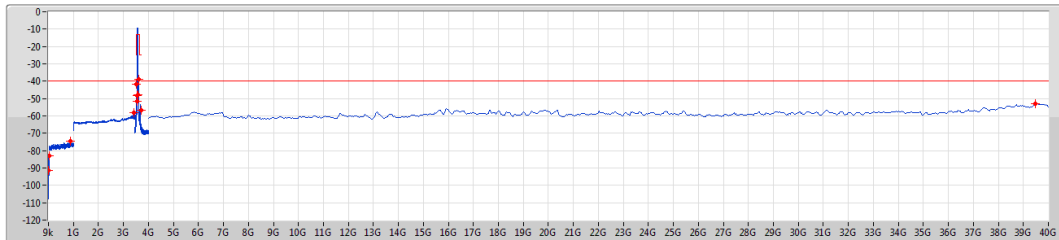

Band n48_NR_40MHz_Nss1,MbpsFT-s-OFDMCS_PI2BPSK_1TX
3570MHz_DFT-s-OFDM_PI2BPSK_Outer_Full

CSE-TX-Sum

26/04/2022

Limit

Port1