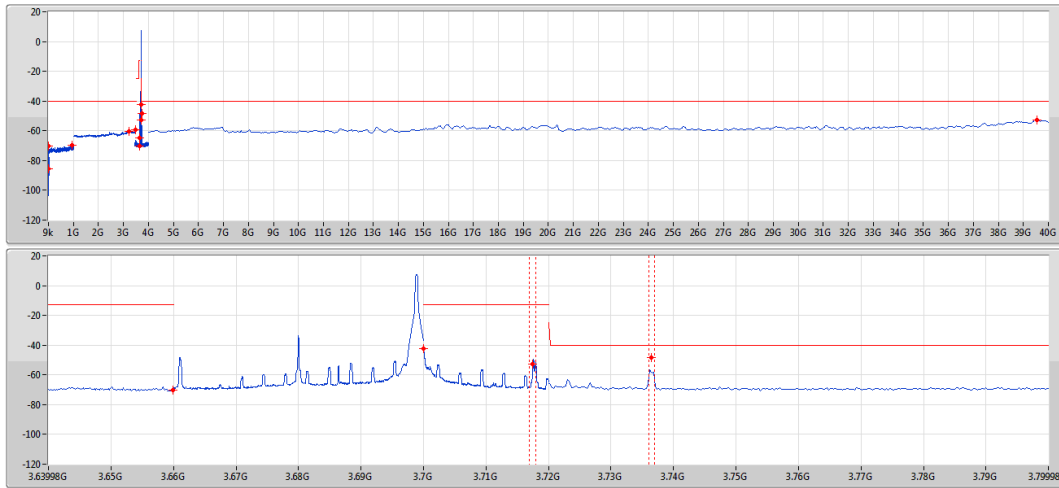

ENDC 5_n48_NR_40MHz_Nss1,MbpsFT-s-OFDMCS_PI2BPSK_1TX
3679.98MHz_DFT-s-OFDM_PI2BPSK_Edge_1RB_Right

CSE-TX-Sum

27/04/2022

F-Start(Hz)	F-Stop(Hz)	RBW(Hz)	VBW(Hz)	Detector	Freq(Hz)	Level(dBm)	Limit(dBm)	Margin(dB)	Remark	Ref.Limit(dB)
9k	150k	1k	3k	RMS	59.76k	-85.34	-40.00	-45.34	-	-
150k	30M	10k	30k	RMS	836.55k	-69.99	-40.00	-29.99	-	-
30M	1G	100k	300k	RMS	952.47M	-69.58	-40.00	-29.58	-	-
1G	3.45G	1M	3M	RMS	3.21235G	-60.57	-40.00	-20.57	-	-
3.45G	3.53G	100k	300k	RMS	3.4685G	-59.34	-40.00	-19.34	MBW 1M	-
3.53G	3.65898G	500k	2M	RMS	3.6325G	-64.63	-13.00	-51.63	MBW 1M	-
3.65898G	3.65998G	500k	2M	RMS	3.65986G	-70.31	-13.00	-57.31	-	-
3.65998G	3.70098G	500k	2M	RMS	3.6998G	-42.14	-13.00	-29.14	-	-
3.70098G	3.72G	500k	2M	RMS	3.71748G	-52.92	-13.00	-39.92	MBW 1M	-
3.72G	4G	100k	300k	RMS	3.7365G	-48.12	-40.00	-8.12	MBW 1M	-
4G	40G	1M	3M	RMS	39.5315G	-52.53	-40.00	-12.53	MBW 1M	-