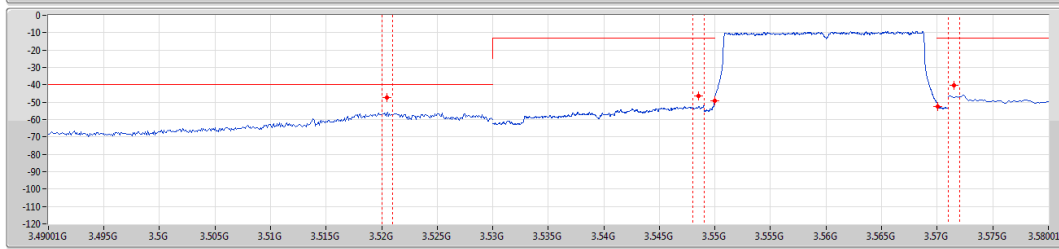

ENDC 5_n48_NR_20MHz_Nss1,MbpsFT-s-OFDMCS_QPSK_1TX
3560.01MHz_DFT-s-OFDM_QPSK_Outer_Full

CSE-TX-Sum

27/04/2022

Limit

Port1

F-Start(Hz)	F-Stop(Hz)	RBW(Hz)	VBW(Hz)	Detector	Freq(Hz)	Level(dBm)	Limit(dBm)	Margin(dB)	Remark	Ref.Limit(dB)
9k	150k	1k	3k	RMS	16.896k	-87.25	-40.00	-47.25	-	-
150k	30M	10k	30k	RMS	13.672M	-77.03	-40.00	-37.03	-	-
30M	1G	100k	300k	RMS	911.73M	-70.33	-40.00	-30.33	-	-
1G	3.45G	1M	3M	RMS	3.26135G	-55.39	-40.00	-15.39	-	-
3.45G	3.53G	100k	300k	RMS	3.5205G	-47.31	-40.00	-7.31	MBW 1M	-
3.53G	3.54901G	200k	1M	RMS	3.54851G	-46.41	-13.00	-33.41	MBW 1M	-
3.54901G	3.55001G	200k	1M	RMS	3.55001G	-49.29	-13.00	-36.29	-	-
3.57001G	3.57101G	200k	1M	RMS	3.57003G	-52.57	-13.00	-39.57	-	-
3.57101G	3.72G	200k	1M	RMS	3.57151G	-40.30	-13.00	-27.30	MBW 1M	-
3.72G	4G	100k	300k	RMS	3.8595G	-52.67	-40.00	-12.67	MBW 1M	-
4G	40G	1M	3M	RMS	5.2235G	-49.02	-40.00	-9.02	MBW 1M	-