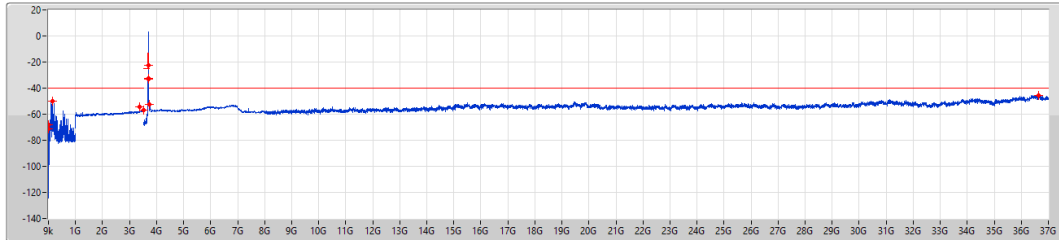

Band 48_LTE_10MHz_Nss1,QPSK_1TX
3625MHz_QPSK_RB 1,#RB L

CSE-TX-Sum

11/06/2022

Limit
Port 1

F-Start(Hz)	F-Stop(Hz)	RBW(Hz)	VBW(Hz)	Detector	Freq(Hz)	Level(dBm)	Limit(dBm)	Margin(dB)	Remark	Ref.Limit(dB)
9k	150k	1k	3k	RMS	93.6k	-57.53	-40.00	-17.53	-	-
150k	30M	10k	30k	RMS	150k	-64.56	-40.00	-24.56	-	-
30M	1G	100k	300k	RMS	95.96M	-50.23	-40.00	-10.23	-	-
1G	3.45G	1M	3M	RMS	3.3814G	-54.57	-40.00	-14.57	-	-
3.45G	3.53G	1M	3M	RMS	3.51872G	-56.74	-40.00	-16.74	-	-
3.53G	3.619G	100k	300k	RMS	3.6185G	-35.60	-13.00	-22.60	MBW 1M	-
3.619G	3.62G	100k	300k	RMS	3.62G	-30.26	-13.00	-17.26	-	-
3.62G	3.631G	100k	300k	RMS	3.63G	-54.51	-13.00	-41.51	-	-
3.631G	3.72G	100k	300k	RMS	3.6325G	-46.03	-13.00	-33.03	MBW 1M	-
3.72G	8G	1M	3M	RMS	7.24244G	-49.18	-40.00	-9.18	-	-
8G	37G	1M	3M	RMS	36.665G	-45.70	-40.00	-5.70	-	-

Band 48_LTE_10MHz_Nss1,QPSK_1TX
3695MHz_QPSK_RB 50,#RB 0

CSE-TX-Sum

11/06/2022

Limit
Port 1

F-Start(Hz)	F-Stop(Hz)	RBW(Hz)	VBW(Hz)	Detector	Freq(Hz)	Level(dBm)	Limit(dBm)	Margin(dB)	Remark	Ref.Limit(dB)
9k	150k	1k	3k	RMS	9k	-71.39	-40.00	-31.39	-	-
150k	30M	10k	30k	RMS	2.747M	-67.82	-40.00	-27.82	-	-
30M	1G	100k	300k	RMS	159.98M	-50.14	-40.00	-10.14	-	-
1G	3.45G	1M	3M	RMS	3.3814G	-54.07	-40.00	-14.07	-	-
3.45G	3.53G	1M	3M	RMS	3.52728G	-56.62	-40.00	-16.62	-	-
3.53G	3.689G	100k	300k	RMS	3.6885G	-22.28	-13.00	-9.28	MBW 1M	-
3.689G	3.69G	100k	300k	RMS	3.69G	-32.26	-13.00	-19.26	-	-
3.7G	3.701G	100k	300k	RMS	3.7G	-33.37	-13.00	-20.37	-	-
3.701G	3.72G	100k	300k	RMS	3.7015G	-22.56	-13.00	-9.56	MBW 1M	-
3.72G	8G	1M	3M	RMS	3.74568G	-52.75	-40.00	-12.75	-	-
8G	37G	1M	3M	RMS	36.652G	-45.74	-40.00	-5.74	-	-