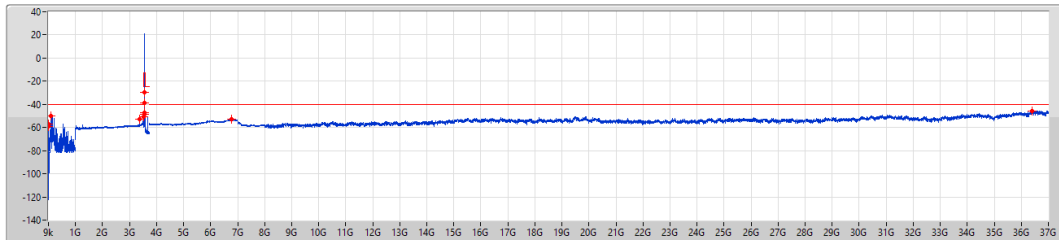

Limit
Port 1