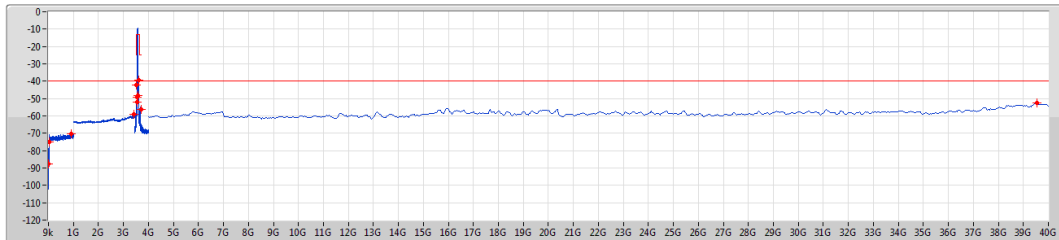

ENDC 5_n48_NR_40MHz_Nss1,MbpsFT-s-OFDMCS_P12BPSK_1TX
3570MHz_DFT-s-OFDM_P12BPSK_Outer_Full

CSE-TX-Sum

27/04/2022

Limit
Port1