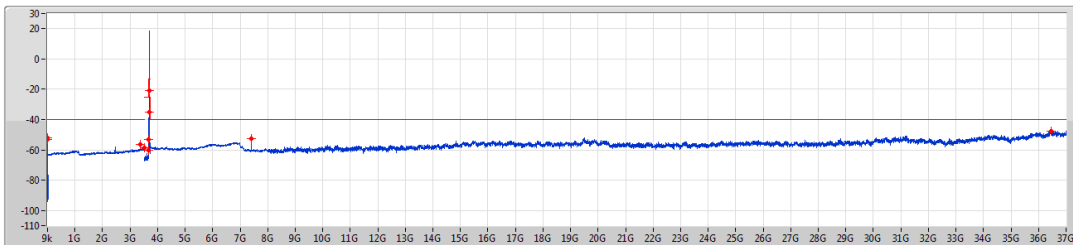

Band n48_NR_20MHz_Nss1,MbpsFT-s-OFDMCS_PI2BPSK_1TX
3690MHz_DFT-s-OFDM_PI2BPSK_Edge_1RB_Right

CSE-TX-Sum

16/04/2022

Limit
Port1