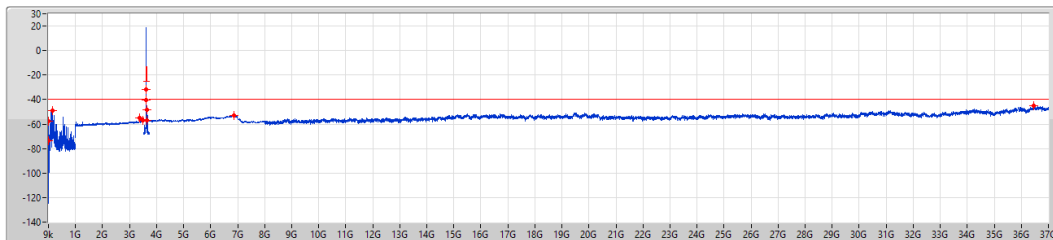

Band 48_LTE_10MHz_Nss1,16QAMCS_1TX
3625MHz_16QAM_RB 50,#RB 0

CSE-TX-Sum

11/06/2022

Limit
Port 1

F-Start(Hz)	F-Stop(Hz)	RBW(Hz)	VBW(Hz)	Detector	Freq(Hz)	Level(dBm)	Limit(dBm)	Margin(dB)	Remark	Ref.Limit(dB)
9k	150k	1k	3k	RMS	9.846k	-74.31	-40.00	-34.31	-	-
150k	30M	10k	30k	RMS	5.822M	-69.26	-40.00	-29.26	-	-
30M	1G	100k	300k	RMS	159.98M	-49.77	-40.00	-9.77	-	-
1G	3.45G	1M	3M	RMS	3.32995G	-56.36	-40.00	-16.36	-	-
3.45G	3.53G	1M	3M	RMS	3.48792G	-56.62	-40.00	-16.62	-	-
3.53G	3.619G	100k	300k	RMS	3.6185G	-29.91	-13.00	-16.91	MBW 1M	-
3.619G	3.62G	100k	300k	RMS	3.62G	-38.15	-13.00	-25.15	-	-
3.63G	3.631G	100k	300k	RMS	3.63G	-38.81	-13.00	-25.81	-	-
3.631G	3.72G	100k	300k	RMS	3.6315G	-28.36	-13.00	-15.36	MBW 1M	-
3.72G	8G	1M	3M	RMS	6.8872G	-53.11	-40.00	-13.11	-	-
8G	37G	1M	3M	RMS	36.44538G	-45.48	-40.00	-5.48	-	-

Band 48_LTE_10MHz_Nss1,16QAMCS_1TX
3625MHz_16QAM_RB 1,#RB L

CSE-TX-Sum

11/06/2022

Limit
Port 1

F-Start(Hz)	F-Stop(Hz)	RBW(Hz)	VBW(Hz)	Detector	Freq(Hz)	Level(dBm)	Limit(dBm)	Margin(dB)	Remark	Ref.Limit(dB)
9k	150k	1k	3k	RMS	73.296k	-57.72	-40.00	-17.72	-	-
150k	30M	10k	30k	RMS	2.09M	-73.44	-40.00	-33.44	-	-
30M	1G	100k	300k	RMS	159.98M	-49.22	-40.00	-9.22	-	-
1G	3.45G	1M	3M	RMS	3.3814G	-55.29	-40.00	-15.29	-	-
3.45G	3.53G	1M	3M	RMS	3.47888G	-56.93	-40.00	-16.93	-	-
3.53G	3.619G	100k	300k	RMS	3.6185G	-40.44	-13.00	-27.44	MBW 1M	-
3.619G	3.62G	100k	300k	RMS	3.62G	-31.87	-13.00	-18.87	-	-
3.63G	3.631G	100k	300k	RMS	3.63096G	-57.15	-13.00	-44.15	-	-
3.631G	3.72G	100k	300k	RMS	3.6315G	-48.22	-13.00	-35.22	MBW 1M	-
3.72G	8G	1M	3M	RMS	6.85724G	-53.05	-40.00	-13.05	-	-
8G	37G	1M	3M	RMS	36.47075G	-44.97	-40.00	-4.97	-	-