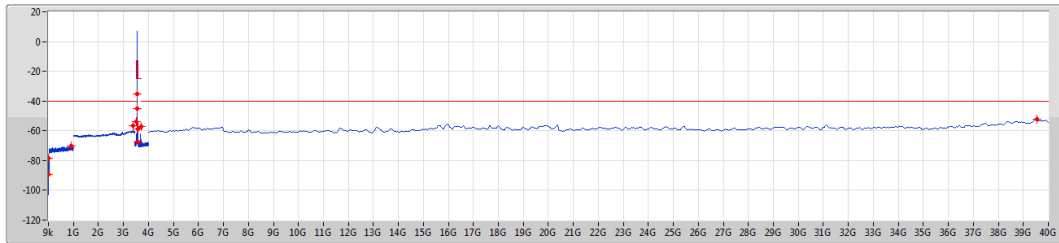

ENDC 5_n48_NR_20MHz_Nss1,MbpsFT-s-OFDMCS_QPSK_1TX
3560.01MHz_DFT-s-OFDM_QPSK_Edge_1RB_Left

CSE-TX-Sum

27/04/2022

Limit
Port1

F-Start(Hz)	F-Stop(Hz)	RBW(Hz)	VBW(Hz)	Detector	Freq(Hz)	Level(dBm)	Limit(dBm)	Margin(dB)	Remark	Ref.Limit(dB)
9k	150k	1k	3k	RMS	45.237k	-89.46	-40.00	-49.46	-	-
150k	30M	10k	30k	RMS	239.55k	-78.49	-40.00	-38.49	-	-
30M	1G	100k	300k	RMS	924.34M	-70.41	-40.00	-30.41	-	-
1G	3.45G	1M	3M	RMS	3.3814G	-56.51	-40.00	-16.51	-	-
3.45G	3.53G	100k	300k	RMS	3.5295G	-53.66	-40.00	-13.66	MBW 1M	-
3.53G	3.54901G	200k	1M	RMS	3.54851G	-45.15	-13.00	-32.15	MBW 1M	-
3.54901G	3.55001G	200k	1M	RMS	3.55001G	-35.00	-13.00	-22.00	-	-
3.55001G	3.57101G	200k	1M	RMS	3.57015G	-67.59	-13.00	-54.59	-	-
3.57101G	3.72G	200k	1M	RMS	3.57151G	-38.89	-13.00	-25.89	MBW 1M	-
3.72G	4G	100k	300k	RMS	3.7225G	-57.10	-40.00	-17.10	MBW 1M	-
4G	40G	1M	3M	RMS	39.5315G	-52.43	-40.00	-12.43	MBW 1M	-