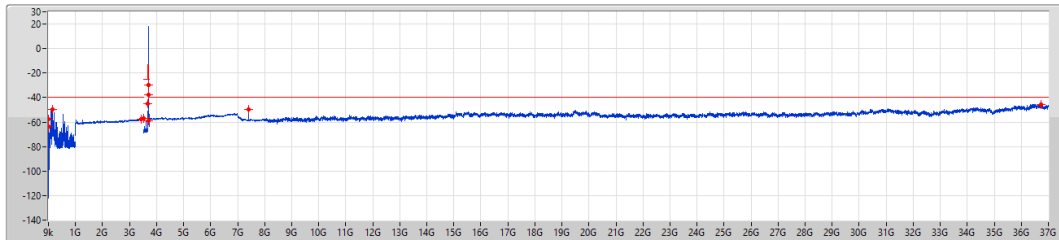

Band 48_LTE_10MHz_Nss1,16QAMCS_1TX
3695MHz_16QAM_RB 50,#RB 0

CSE-TX-Sum

11/06/2022

Limit
Port 1

F-Start(Hz)	F-Stop(Hz)	RBW(Hz)	VBW(Hz)	Detector	Freq(Hz)	Level(dBm)	Limit(dBm)	Margin(dB)	Remark	Ref.Limit(dB)
9k	150k	1k	3k	RMS	9.987k	-73.90	-40.00	-33.90	-	-
150k	30M	10k	30k	RMS	3.045M	-69.65	-40.00	-29.65	-	-
30M	1G	100k	300k	RMS	95.96M	-49.08	-40.00	-9.08	-	-
1G	3.45G	1M	3M	RMS	3.40345G	-56.99	-40.00	-16.99	-	-
3.45G	3.53G	1M	3M	RMS	3.50024G	-56.91	-40.00	-16.91	-	-
3.53G	3.689G	100k	300k	RMS	3.6889G	-23.82	-13.00	-10.82	MBW 1M	-
3.689G	3.69G	100k	300k	RMS	3.69G	-35.69	-13.00	-22.69	-	-
3.7G	3.701G	100k	300k	RMS	3.7G	-35.57	-13.00	-22.57	-	-
3.701G	3.72G	100k	300k	RMS	3.7019G	-24.82	-13.00	-11.82	MBW 1M	-
3.72G	8G	1M	3M	RMS	6.78878G	-53.18	-40.00	-13.18	-	-
8G	37G	1M	3M	RMS	36.58675G	-45.61	-40.00	-5.61	-	-

Band 48_LTE_10MHz_Nss1,16QAMCS_1TX
3695MHz_16QAM_RB 1,#RB H

CSE-TX-Sum

11/06/2022

Limit
Port 1

F-Start(Hz)	F-Stop(Hz)	RBW(Hz)	VBW(Hz)	Detector	Freq(Hz)	Level(dBm)	Limit(dBm)	Margin(dB)	Remark	Ref.Limit(dB)
9k	150k	1k	3k	RMS	33.957k	-57.96	-40.00	-17.96	-	-
150k	30M	10k	30k	RMS	150k	-63.94	-40.00	-23.94	-	-
30M	1G	100k	300k	RMS	199.98M	-49.44	-40.00	-9.44	-	-
1G	3.45G	1M	3M	RMS	3.4255G	-57.67	-40.00	-17.67	-	-
3.45G	3.53G	1M	3M	RMS	3.51664G	-56.94	-40.00	-16.94	-	-
3.53G	3.689G	100k	300k	RMS	3.6889G	-45.33	-13.00	-32.33	MBW 1M	-
3.689G	3.69G	100k	300k	RMS	3.69G	-59.23	-13.00	-46.23	-	-
3.7G	3.701G	100k	300k	RMS	3.7G	-29.85	-13.00	-16.85	-	-
3.701G	3.72G	100k	300k	RMS	3.7019G	-37.69	-13.00	-24.69	MBW 1M	-
3.72G	8G	1M	3M	RMS	7.4008G	-49.95	-40.00	-9.95	-	-
8G	37G	1M	3M	RMS	36.72813G	-45.43	-40.00	-5.43	-	-