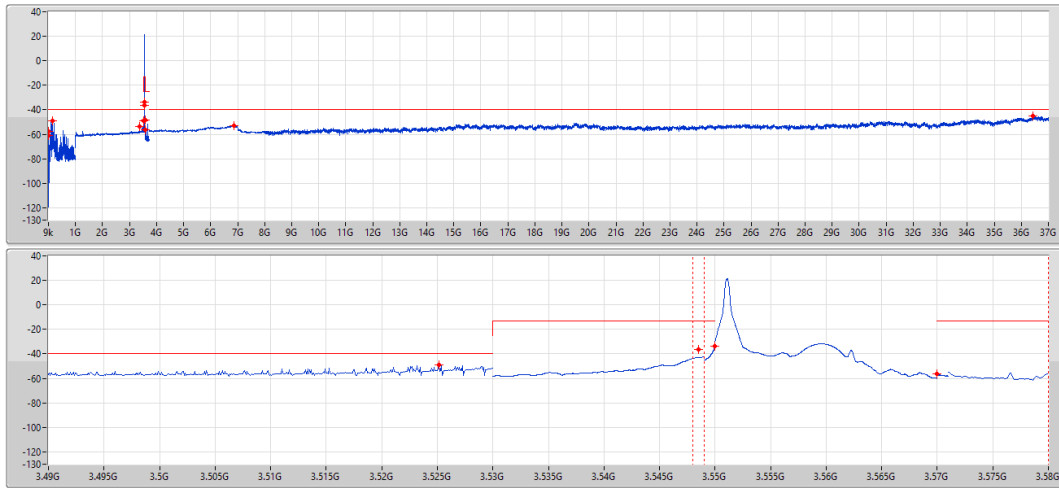

Band 48_LTE_20MHz_Nss1,QPSK_1TX
3560MHz_QPSK_RB 1,#RB L

CSE-TX-Sum

11/06/2022

F-Start(Hz)	F-Stop(Hz)	RBW(Hz)	VBW(Hz)	Detector	Freq(Hz)	Level(dBm)	Limit(dBm)	Margin(dB)	Remark	Ref.Limit(dB)
9k	150k	1k	3k	RMS	63.426k	-57.42	-40.00	-17.42	-	-
150k	30M	10k	30k	RMS	150k	-60.86	-40.00	-20.86	-	-
30M	1G	100k	300k	RMS	159.98M	-49.21	-40.00	-9.21	-	-
1G	3.45G	1M	3M	RMS	3.3814G	-53.44	-40.00	-13.44	-	-
3.45G	3.53G	1M	3M	RMS	3.52512G	-49.30	-40.00	-9.30	-	-
3.53G	3.549G	200k	1M	RMS	3.5489G	-36.27	-13.00	-23.27	MBW 1M	-
3.549G	3.55G	200k	1M	RMS	3.55G	-33.69	-13.00	-20.69	-	-
3.57G	3.571G	200k	1M	RMS	3.57G	-56.24	-13.00	-43.24	-	-
3.571G	3.72G	200k	1M	RMS	3.5809G	-48.99	-13.00	-35.99	MBW 1M	-
3.72G	8G	1M	3M	RMS	6.87436G	-53.15	-40.00	-13.15	-	-
8G	37G	1M	3M	RMS	36.41638G	-45.11	-40.00	-5.11	-	-