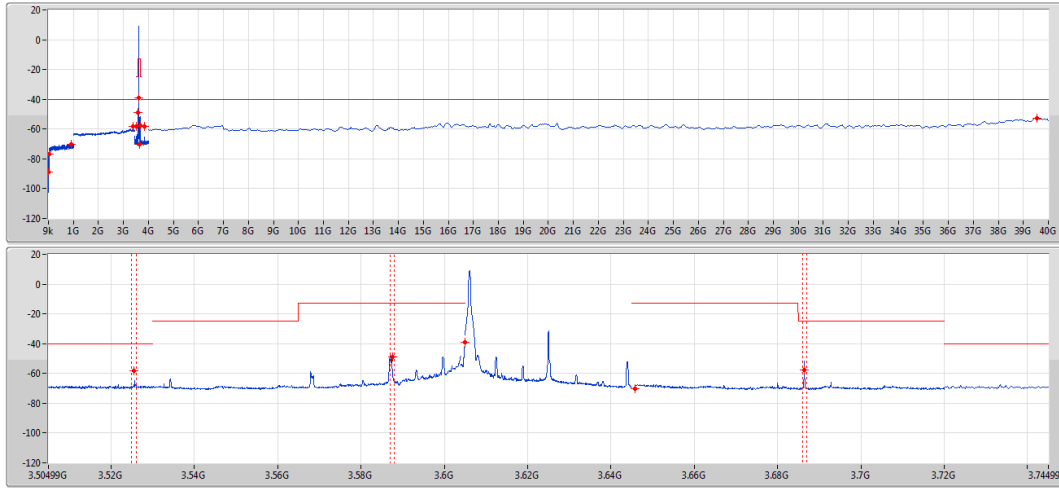

ENDC 5_n48_NR_40MHz_Nss1,MbpsFT-s-OFDMCS_PI2BPSK_1TX
3624.99MHz_DFT-s-OFDM_PI2BPSK_Edge_1RB_Left

CSE-TX-Sum

27/04/2022

F-Start(Hz)	F-Stop(Hz)	RBW(Hz)	VBW(Hz)	Detector	Freq(Hz)	Level(dBm)	Limit(dBm)	Margin(dB)	Remark	Ref.Limit(dB)
9k	150k	1k	3k	RMS	23.382k	-88.99	-40.00	-48.99	-	-
150k	30M	10k	30k	RMS	21.642M	-76.95	-40.00	-36.95	-	-
30M	1G	100k	300k	RMS	915.61M	-70.02	-40.00	-30.02	-	-
1G	3.45G	1M	3M	RMS	3.3814G	-58.44	-40.00	-18.44	-	-
3.45G	3.53G	100k	300k	RMS	3.5255G	-58.12	-40.00	-18.12	MBW 1M	-
3.53G	3.60399G	500k	2M	RMS	3.5875G	-49.03	-13.00	-36.03	MBW 1M	-
3.60399G	3.60499G	500k	2M	RMS	3.60499G	-38.84	-13.00	-25.84	-	-
3.60499G	3.64599G	500k	2M	RMS	3.64584G	-70.07	-13.00	-57.07	-	-
3.64599G	3.72G	500k	2M	RMS	3.68649G	-57.90	-25.00	-32.90	MBW 1M	-
3.72G	4G	100k	300k	RMS	3.8325G	-58.00	-40.00	-18.00	MBW 1M	-
4G	40G	1M	3M	RMS	39.5315G	-52.56	-40.00	-12.56	MBW 1M	-