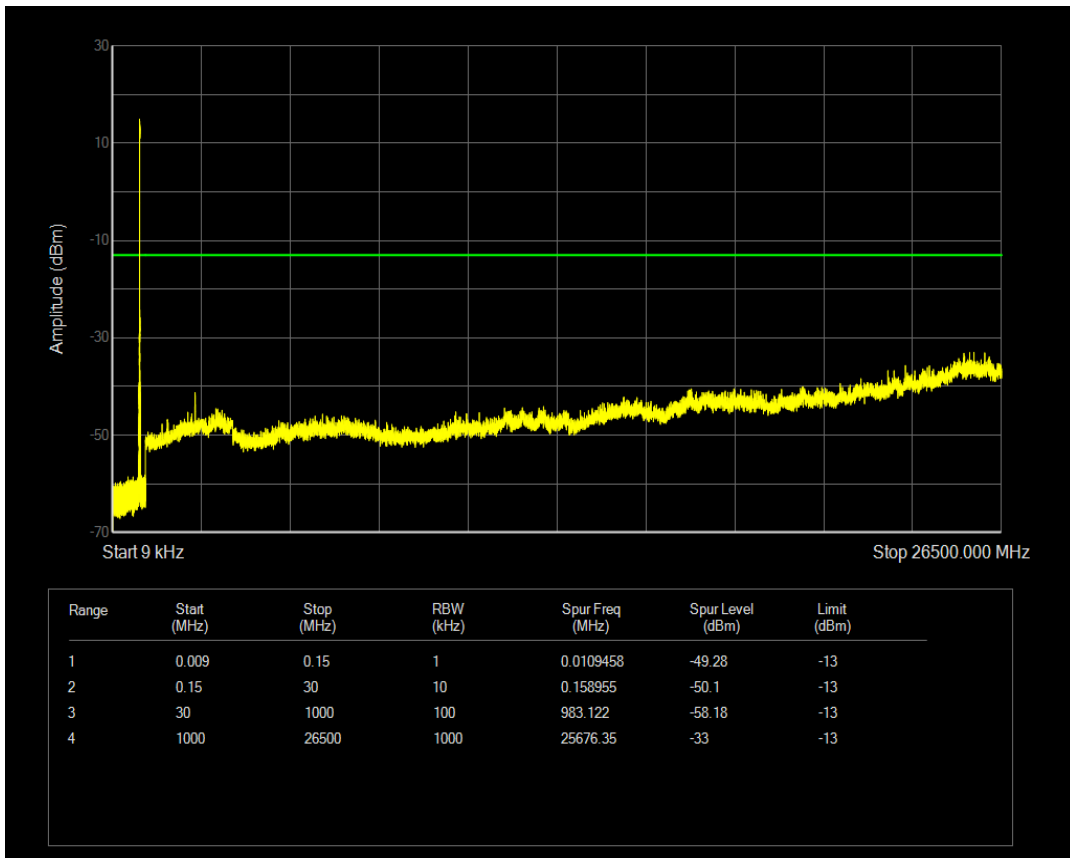

Band5 QPSK BW=10MHz Channel=20600 RB Size=50 Position=#0

Band5 QPSK BW=3MHz Channel=20415 RB Size=1 Position=#0

Band5 QPSK BW=3MHz Channel=20415 RB Size=15 Position=#0

Band5 QPSK BW=3MHz Channel=20525 RB Size=1 Position=#0

Band5 QPSK BW=3MHz Channel=20525 RB Size=15 Position=#0

Band5 QPSK BW=3MHz Channel=20635 RB Size=1 Position=#0

Band5 QPSK BW=3MHz Channel=20635 RB Size=15 Position=#0

Band5 QPSK BW=5MHz Channel=20425 RB Size=1 Position=#0

Band5 QPSK BW=5MHz Channel=20425 RB Size=25 Position=#0

Band5 QPSK BW=5MHz Channel=20525 RB Size=1 Position=#0

Band5 QPSK BW=5MHz Channel=20525 RB Size=25 Position=#0

Band5 QPSK BW=5MHz Channel=20625 RB Size=1 Position=#0