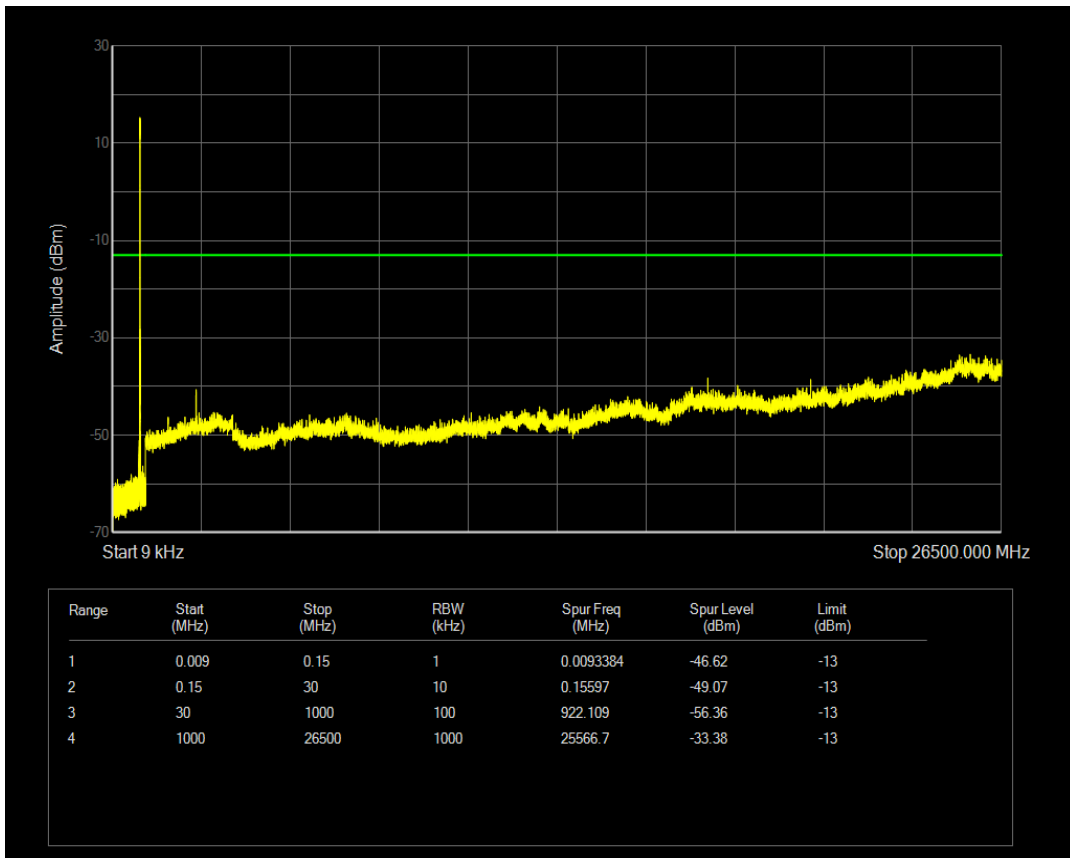

Band5 QPSK BW=10MHz Channel=20600 RB Size=50 Position=#0

Band5 QPSK BW=3MHz Channel=20415 RB Size=1 Position=#0

Band5 QPSK BW=3MHz Channel=20415 RB Size=15 Position=#0

Band5 QPSK BW=3MHz Channel=20525 RB Size=1 Position=#0

Band5 QPSK BW=3MHz Channel=20525 RB Size=15 Position=#0

Band5 QPSK BW=3MHz Channel=20635 RB Size=1 Position=#0

Band5 QPSK BW=3MHz Channel=20635 RB Size=15 Position=#0

Band5 QPSK BW=5MHz Channel=20425 RB Size=1 Position=#0

Band5 QPSK BW=5MHz Channel=20425 RB Size=25 Position=#0

Band5 QPSK BW=5MHz Channel=20525 RB Size=1 Position=#0

Band5 QPSK BW=5MHz Channel=20525 RB Size=25 Position=#0

Band5 QPSK BW=5MHz Channel=20625 RB Size=1 Position=#0