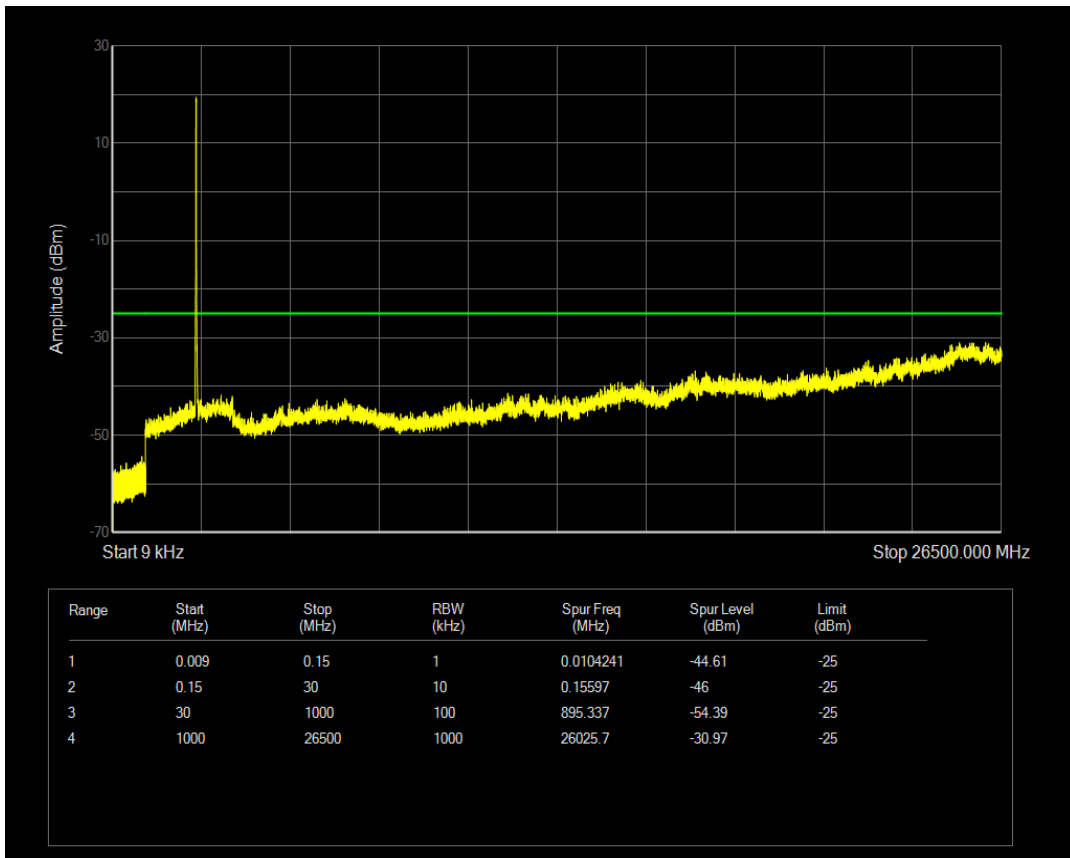

Band7 QPSK BW=10MHz Channel=21100 RB Size=50 Position=#0

Band7 QPSK BW=10MHz Channel=21400 RB Size=1 Position=#0

Band7 QPSK BW=10MHz Channel=21400 RB Size=50 Position=#0

Band7 QPSK BW=15MHz Channel=20825 RB Size=1 Position=#0

Band7 QPSK BW=15MHz Channel=20825 RB Size=75 Position=#0

Band7 QPSK BW=15MHz Channel=21100 RB Size=1 Position=#0

Band7 QPSK BW=15MHz Channel=21100 RB Size=75 Position=#0

Band7 QPSK BW=15MHz Channel=21375 RB Size=1 Position=#0