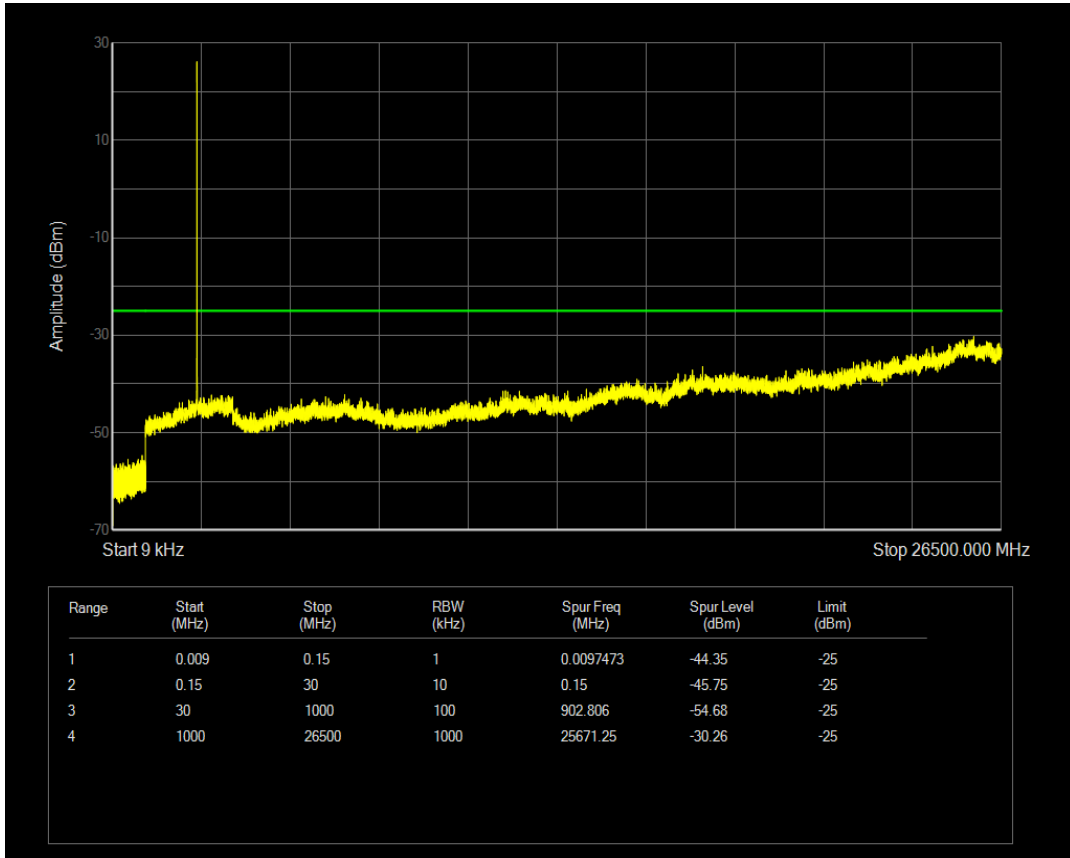

Band7 QPSK BW=15MHz Channel=21375 RB Size=75 Position=#0

Band7 QPSK BW=20MHz Channel=20850 RB Size=1 Position=#0

Band7 QPSK BW=20MHz Channel=20850 RB Size=100 Position=#0

Band7 QPSK BW=20MHz Channel=21100 RB Size=1 Position=#0

Band7 QPSK BW=20MHz Channel=21100 RB Size=100 Position=#0

Band7 QPSK BW=20MHz Channel=21350 RB Size=1 Position=#0

Band7 QPSK BW=20MHz Channel=21350 RB Size=100 Position=#0

Band7 QPSK BW=5MHz Channel=20775 RB Size=1 Position=#0

Band7 QPSK BW=5MHz Channel=20775 RB Size=25 Position=#0

Band7 QPSK BW=5MHz Channel=21100 RB Size=1 Position=#0

Band7 QPSK BW=5MHz Channel=21100 RB Size=25 Position=#0

Band7 QPSK BW=5MHz Channel=21425 RB Size=1 Position=#0

Band7 QPSK BW=5MHz Channel=21425 RB Size=25 Position=#0