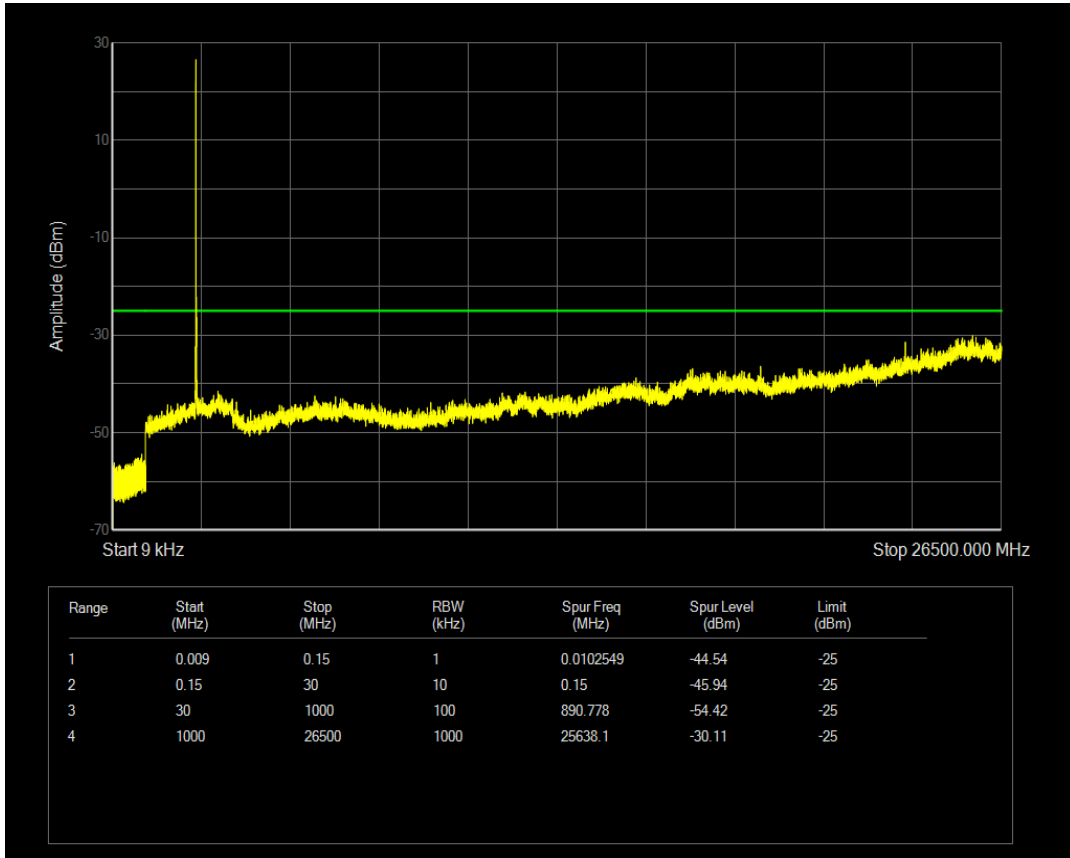

Band7 QPSK BW=10MHz Channel=21100 RB Size=50 Position=#0

Band7 QPSK BW=10MHz Channel=21400 RB Size=1 Position=#0

Band7 QPSK BW=10MHz Channel=21400 RB Size=50 Position=#0

Band7 QPSK BW=15MHz Channel=20825 RB Size=1 Position=#0

Band7 QPSK BW=15MHz Channel=20825 RB Size=75 Position=#0

Band7 QPSK BW=15MHz Channel=21100 RB Size=1 Position=#0

Band7 QPSK BW=15MHz Channel=21100 RB Size=75 Position=#0

Band7 QPSK BW=15MHz Channel=21375 RB Size=1 Position=#0

Band7 QPSK BW=15MHz Channel=21375 RB Size=75 Position=#0

Band7 QPSK BW=20MHz Channel=20850 RB Size=1 Position=#0

Band7 QPSK BW=20MHz Channel=20850 RB Size=100 Position=#0

Band7 QPSK BW=20MHz Channel=21100 RB Size=1 Position=#0