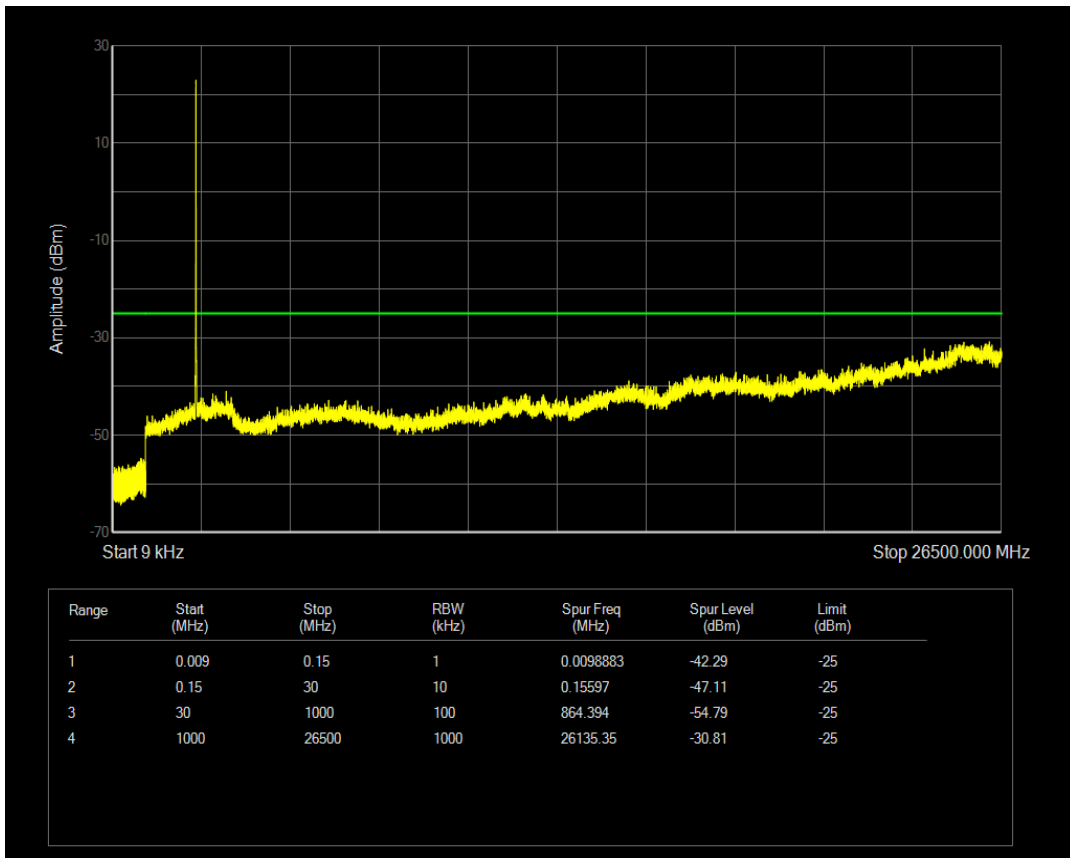

Band7 QPSK BW=15MHz Channel=21375 RB Size=75 Position=#0

Band7 QPSK BW=20MHz Channel=20850 RB Size=1 Position=#0

Band7 QPSK BW=20MHz Channel=20850 RB Size=100 Position=#0

Band7 QPSK BW=20MHz Channel=21100 RB Size=1 Position=#0

Band7 QPSK BW=20MHz Channel=21100 RB Size=100 Position=#0

Band7 QPSK BW=20MHz Channel=21350 RB Size=1 Position=#0

Band7 QPSK BW=20MHz Channel=21350 RB Size=100 Position=#0

Band7 QPSK BW=5MHz Channel=20775 RB Size=1 Position=#0

Band7 QPSK BW=5MHz Channel=20775 RB Size=25 Position=#0

Band7 QPSK BW=5MHz Channel=21100 RB Size=1 Position=#0

Band7 QPSK BW=5MHz Channel=21100 RB Size=25 Position=#0

Band7 QPSK BW=5MHz Channel=21425 RB Size=1 Position=#0

Band7 QPSK BW=5MHz Channel=21425 RB Size=25 Position=#0