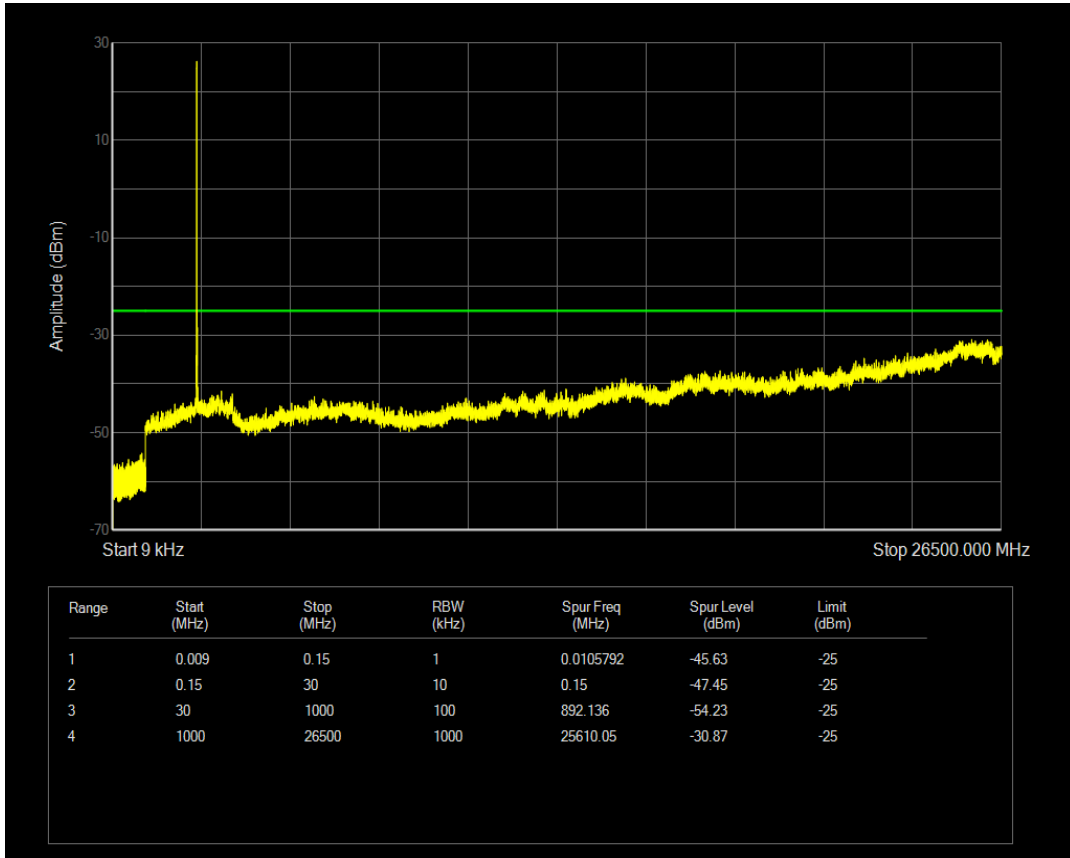

Band7 QPSK BW=15MHz Channel=21375 RB Size=75 Position=#0

Band7 QPSK BW=20MHz Channel=20850 RB Size=1 Position=#0

Band7 QPSK BW=20MHz Channel=20850 RB Size=100 Position=#0

Band7 QPSK BW=20MHz Channel=21100 RB Size=1 Position=#0

Band7 QPSK BW=20MHz Channel=21100 RB Size=100 Position=#0

Band7 QPSK BW=20MHz Channel=21350 RB Size=1 Position=#0

Band7 QPSK BW=20MHz Channel=21350 RB Size=100 Position=#0

Band7 QPSK BW=5MHz Channel=20775 RB Size=1 Position=#0