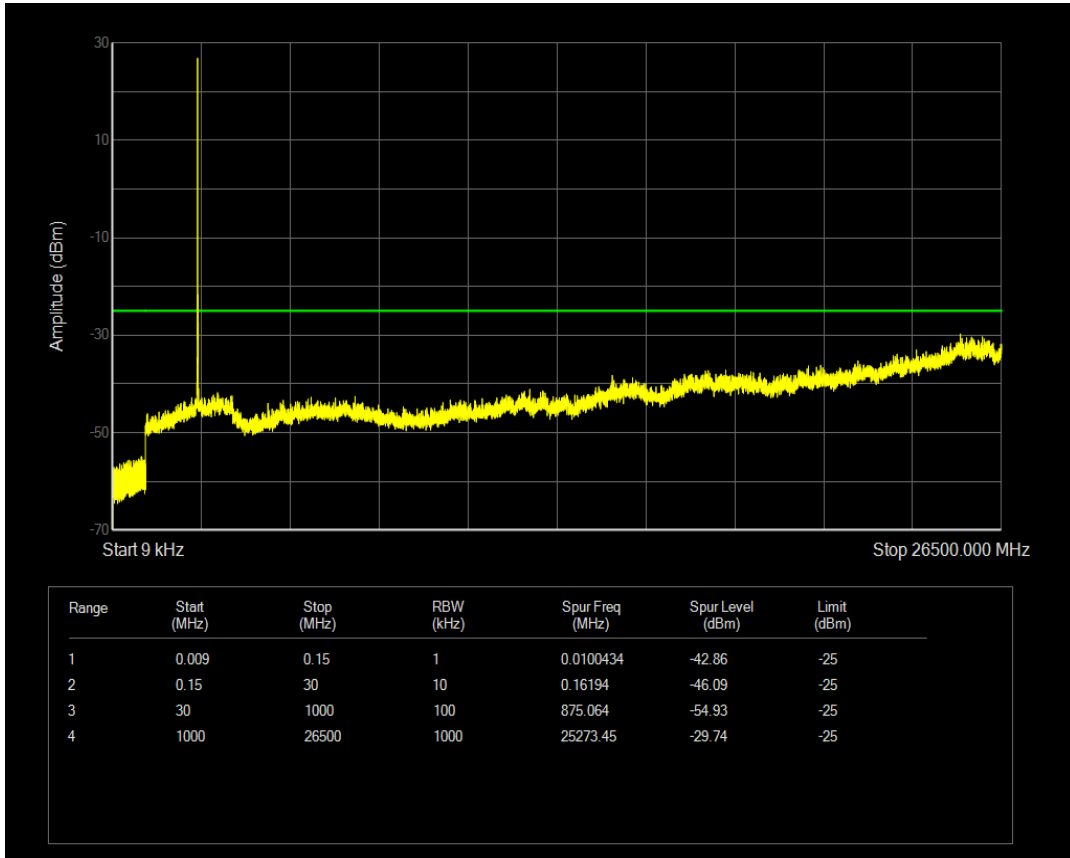

Band7 QPSK BW=15MHz Channel=20825 RB Size=75 Position=#0

Band7 QPSK BW=15MHz Channel=21100 RB Size=1 Position=#0

Band7 QPSK BW=15MHz Channel=21100 RB Size=75 Position=#0

Band7 QPSK BW=15MHz Channel=21375 RB Size=1 Position=#0

Band7 QPSK BW=15MHz Channel=21375 RB Size=75 Position=#0

Band7 QPSK BW=20MHz Channel=20850 RB Size=1 Position=#0

Band7 QPSK BW=20MHz Channel=20850 RB Size=100 Position=#0

Band7 QPSK BW=20MHz Channel=21100 RB Size=1 Position=#0

Band7 QPSK BW=20MHz Channel=21100 RB Size=100 Position=#0

Band7 QPSK BW=20MHz Channel=21350 RB Size=1 Position=#0

Band7 QPSK BW=20MHz Channel=21350 RB Size=100 Position=#0

Band7 QPSK BW=5MHz Channel=20775 RB Size=1 Position=#0