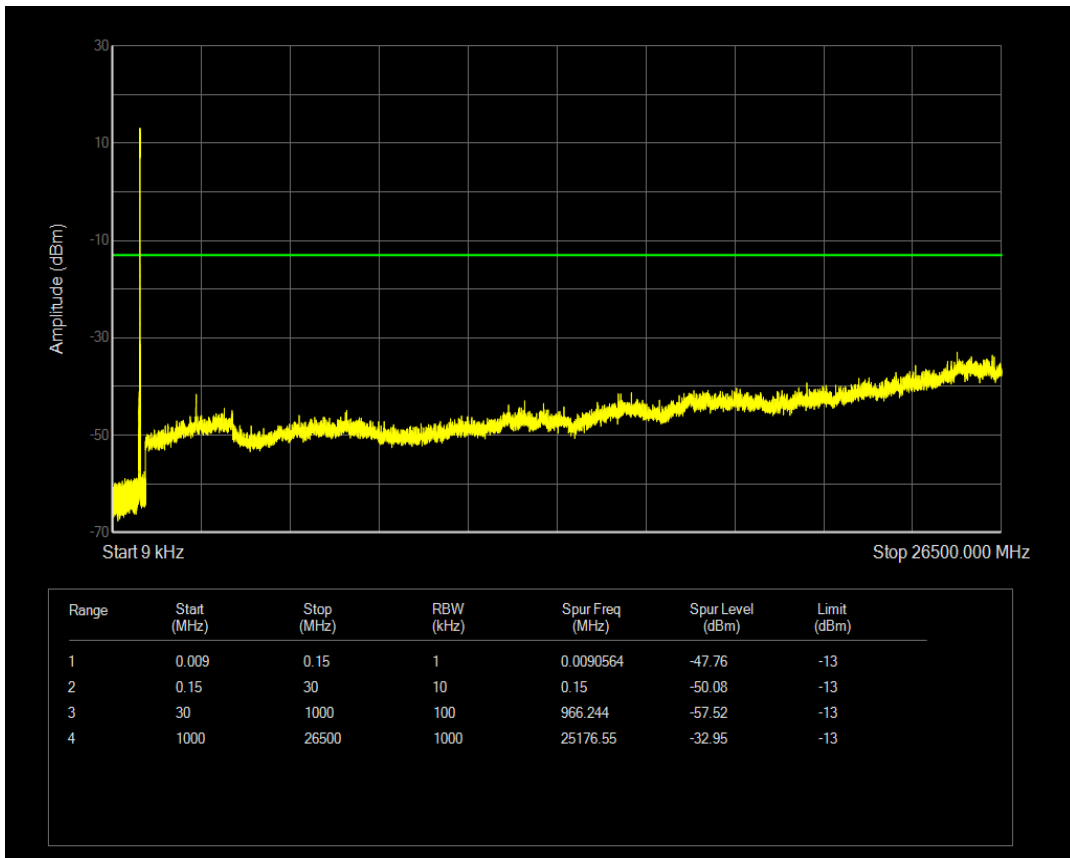

Band5 QPSK BW=1.4MHz Channel=20525 RB Size=6 Position=#0

Band5 QPSK BW=1.4MHz Channel=20643 RB Size=1 Position=#0

Band5 QPSK BW=1.4MHz Channel=20643 RB Size=6 Position=#0

Band5 QPSK BW=10MHz Channel=20450 RB Size=1 Position=#0

Band5 QPSK BW=10MHz Channel=20450 RB Size=50 Position=#0

Band5 QPSK BW=10MHz Channel=20525 RB Size=1 Position=#0

Band5 QPSK BW=10MHz Channel=20525 RB Size=50 Position=#0

Band5 QPSK BW=10MHz Channel=20600 RB Size=1 Position=#0