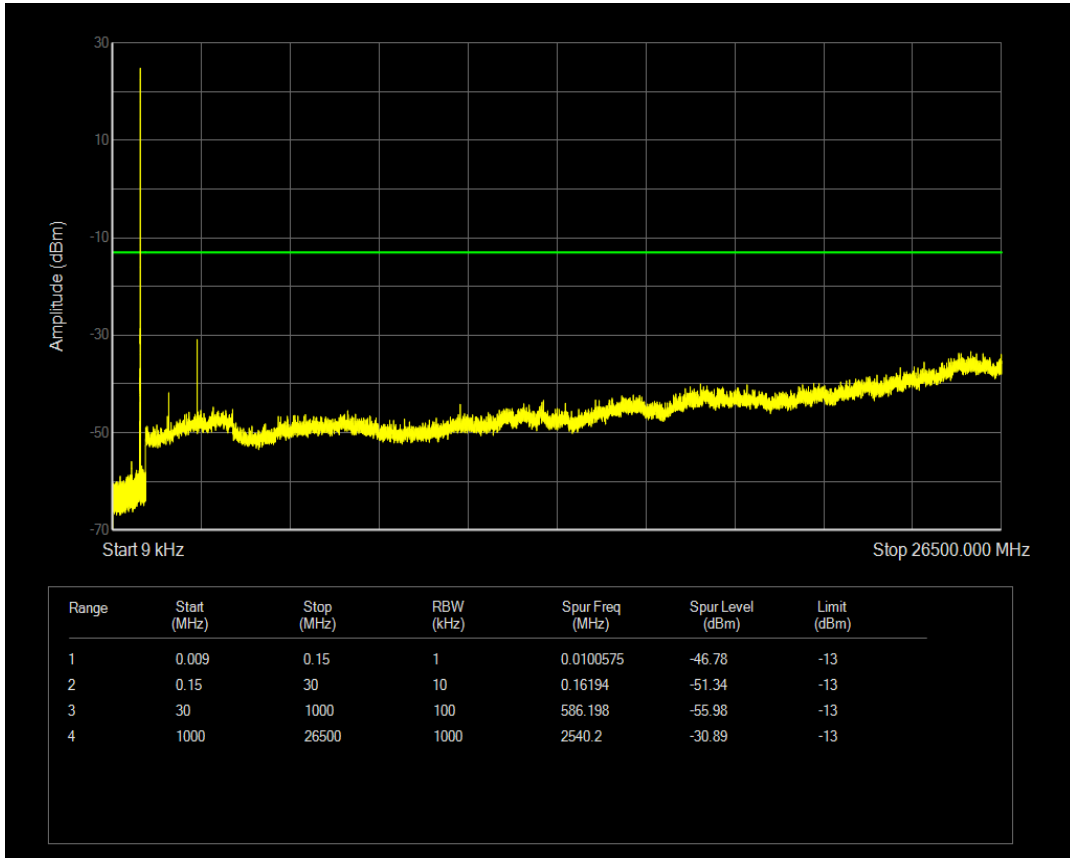

Band5 QPSK BW=10MHz Channel=20450 RB Size=50 Position=#0

Band5 QPSK BW=10MHz Channel=20525 RB Size=1 Position=#0

Band5 QPSK BW=10MHz Channel=20525 RB Size=50 Position=#0

Band5 QPSK BW=10MHz Channel=20600 RB Size=1 Position=#0

Band5 QPSK BW=10MHz Channel=20600 RB Size=50 Position=#0

Band5 QPSK BW=3MHz Channel=20415 RB Size=1 Position=#0

Band5 QPSK BW=3MHz Channel=20415 RB Size=15 Position=#0

Band5 QPSK BW=3MHz Channel=20525 RB Size=1 Position=#0

Band5 QPSK BW=3MHz Channel=20525 RB Size=15 Position=#0

Band5 QPSK BW=3MHz Channel=20635 RB Size=1 Position=#0

Band5 QPSK BW=3MHz Channel=20635 RB Size=15 Position=#0

Band5 QPSK BW=5MHz Channel=20425 RB Size=1 Position=#0