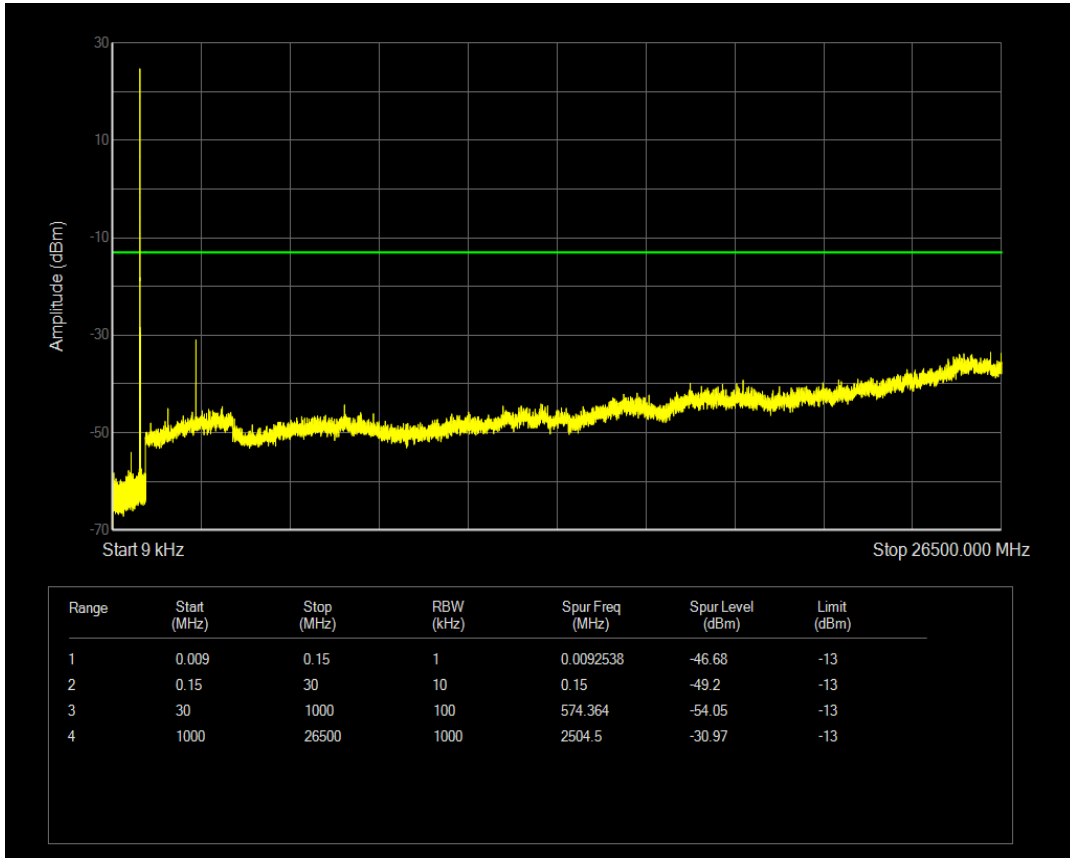

Band5 QPSK BW=10MHz Channel=20600 RB Size=50 Position=#0

Band5 QPSK BW=3MHz Channel=20415 RB Size=1 Position=#0

Band5 QPSK BW=3MHz Channel=20415 RB Size=15 Position=#0

Band5 QPSK BW=3MHz Channel=20525 RB Size=1 Position=#0

Band5 QPSK BW=3MHz Channel=20525 RB Size=15 Position=#0

Band5 QPSK BW=3MHz Channel=20635 RB Size=1 Position=#0

Band5 QPSK BW=3MHz Channel=20635 RB Size=15 Position=#0

Band5 QPSK BW=5MHz Channel=20425 RB Size=1 Position=#0

Band5 QPSK BW=5MHz Channel=20425 RB Size=25 Position=#0

Band5 QPSK BW=5MHz Channel=20525 RB Size=1 Position=#0

Band5 QPSK BW=5MHz Channel=20525 RB Size=25 Position=#0

Band5 QPSK BW=5MHz Channel=20625 RB Size=1 Position=#0