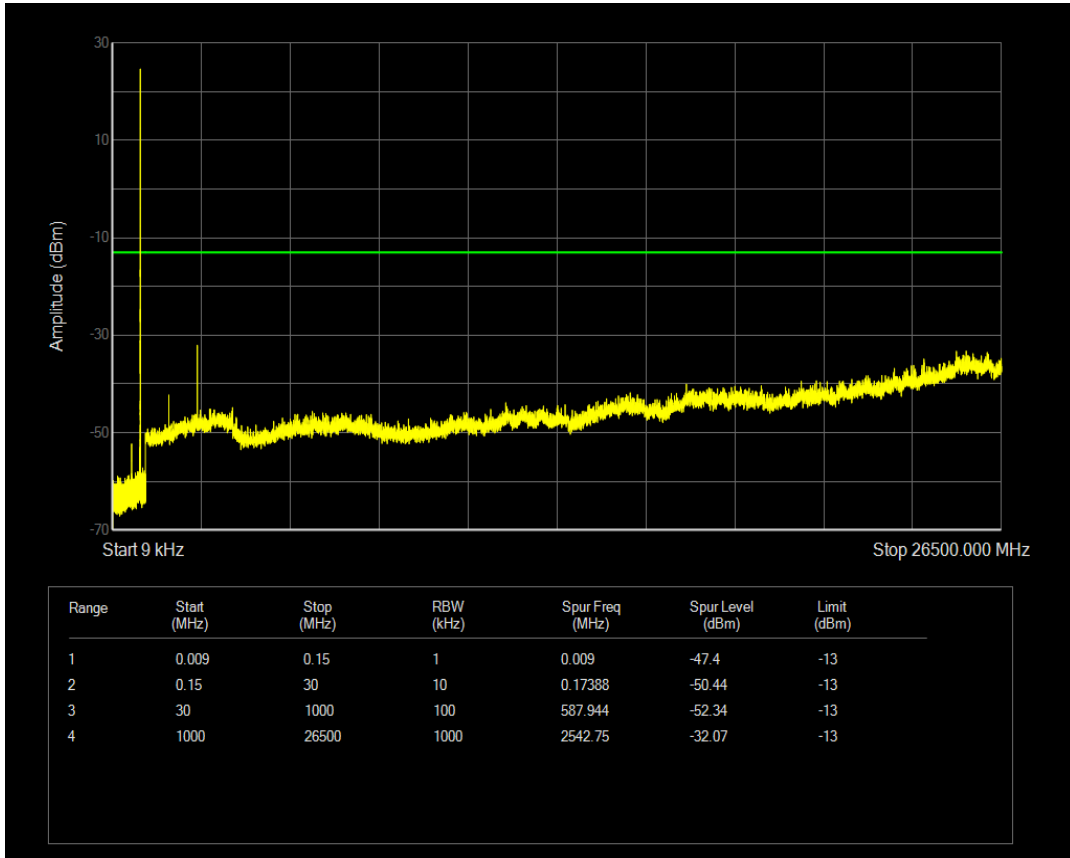

Band5 QAM16 BW=5MHz Channel=20625 RB Size=25 Position=#0

Band5 QPSK BW=1.4MHz Channel=20407 RB Size=1 Position=#0

Band5 QPSK BW=1.4MHz Channel=20407 RB Size=6 Position=#0

Band5 QPSK BW=1.4MHz Channel=20525 RB Size=1 Position=#0

Band5 QPSK BW=1.4MHz Channel=20525 RB Size=6 Position=#0

Band5 QPSK BW=1.4MHz Channel=20643 RB Size=1 Position=#0

Band5 QPSK BW=1.4MHz Channel=20643 RB Size=6 Position=#0

Band5 QPSK BW=10MHz Channel=20450 RB Size=1 Position=#0