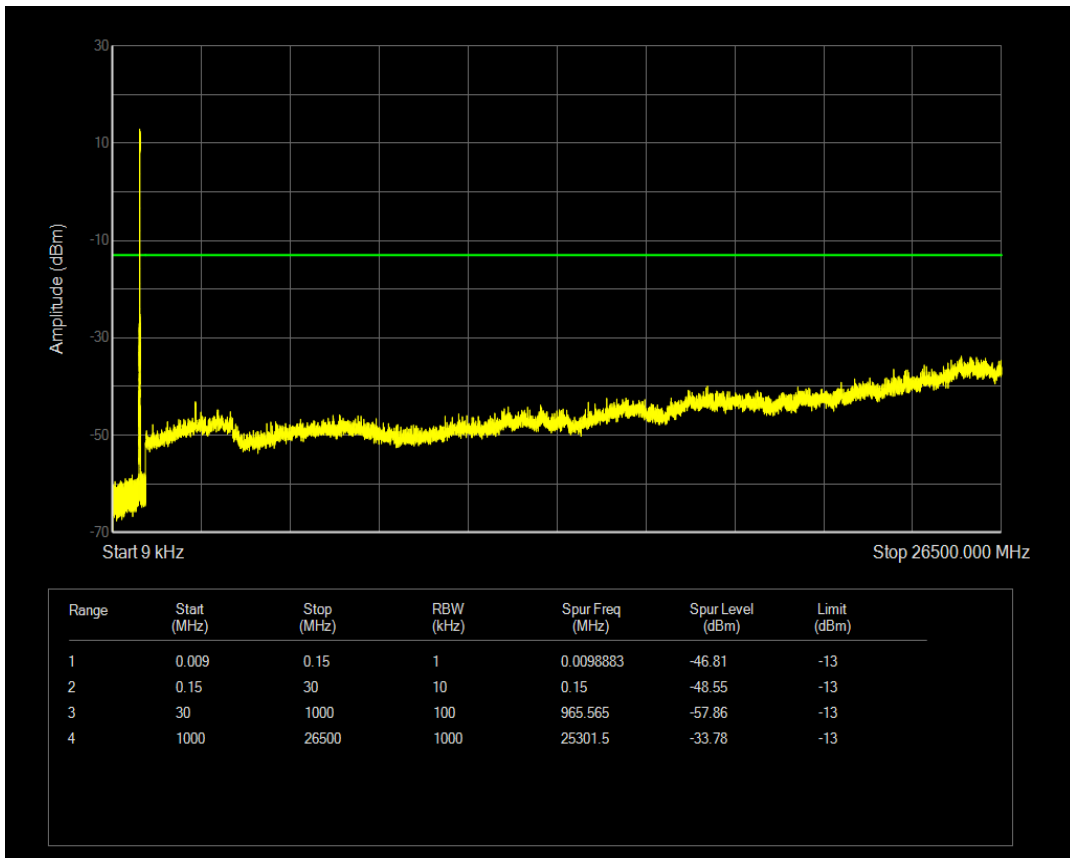

Band5 QPSK BW=1.4MHz Channel=20525 RB Size=6 Position=#0

Band5 QPSK BW=1.4MHz Channel=20643 RB Size=1 Position=#0

Band5 QPSK BW=1.4MHz Channel=20643 RB Size=6 Position=#0

Band5 QPSK BW=10MHz Channel=20450 RB Size=1 Position=#0

Band5 QPSK BW=10MHz Channel=20450 RB Size=50 Position=#0

Band5 QPSK BW=10MHz Channel=20525 RB Size=1 Position=#0

Band5 QPSK BW=10MHz Channel=20525 RB Size=50 Position=#0

Band5 QPSK BW=10MHz Channel=20600 RB Size=1 Position=#0