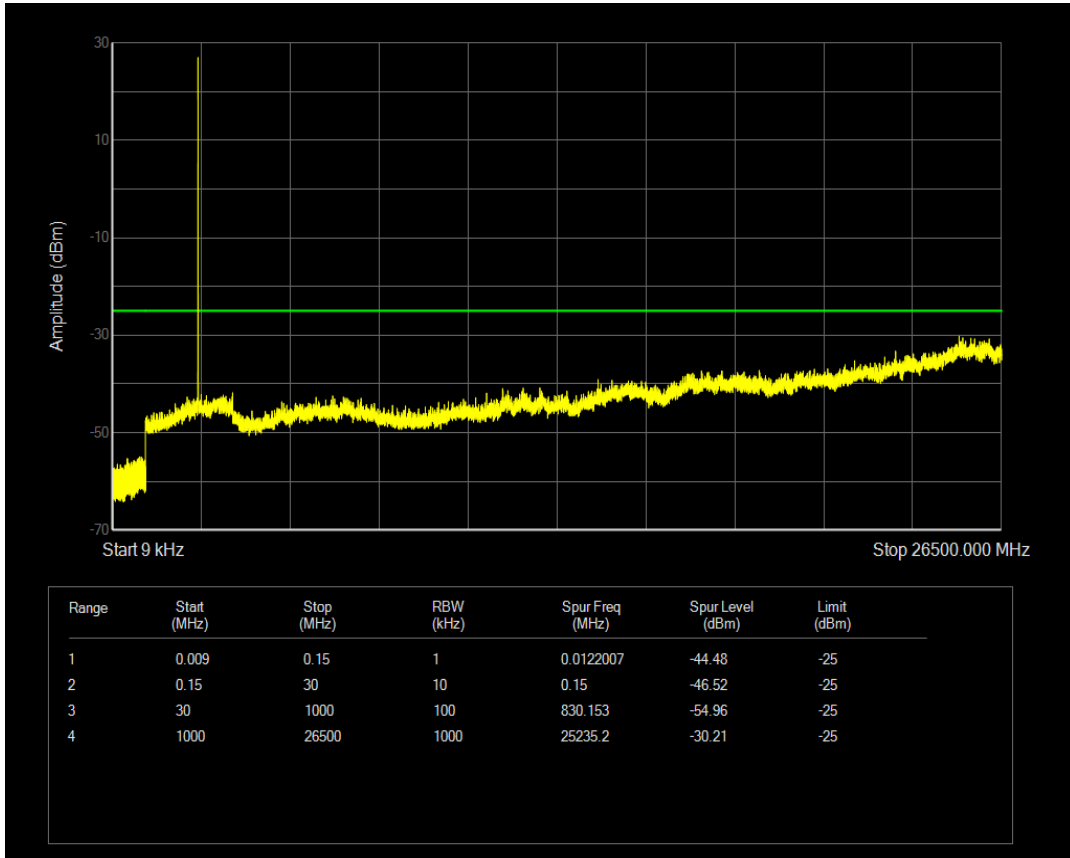

Band7 QPSK BW=20MHz Channel=21100 RB Size=100 Position=#0

Band7 QPSK BW=20MHz Channel=21350 RB Size=1 Position=#0

Band7 QPSK BW=20MHz Channel=21350 RB Size=100 Position=#0

Band7 QPSK BW=5MHz Channel=20775 RB Size=1 Position=#0

Band7 QPSK BW=5MHz Channel=20775 RB Size=25 Position=#0

Band7 QPSK BW=5MHz Channel=21100 RB Size=1 Position=#0

Band7 QPSK BW=5MHz Channel=21100 RB Size=25 Position=#0

Band7 QPSK BW=5MHz Channel=21425 RB Size=1 Position=#0

Band7 QPSK BW=5MHz Channel=21425 RB Size=25 Position=#0