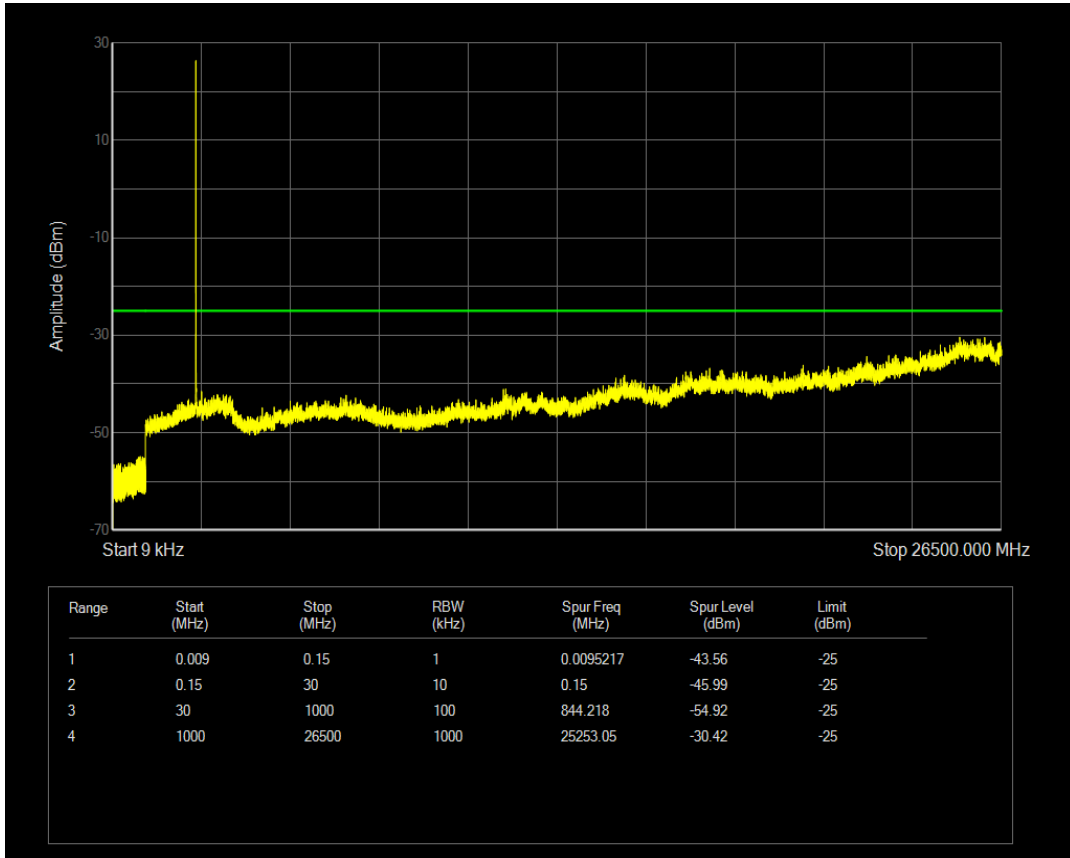

Band7 QPSK BW=15MHz Channel=21375 RB Size=75 Position=#0

Band7 QPSK BW=20MHz Channel=20850 RB Size=1 Position=#0

Band7 QPSK BW=20MHz Channel=20850 RB Size=100 Position=#0

Band7 QPSK BW=20MHz Channel=21100 RB Size=1 Position=#0

Band7 QPSK BW=20MHz Channel=21100 RB Size=100 Position=#0

Band7 QPSK BW=20MHz Channel=21350 RB Size=1 Position=#0

Band7 QPSK BW=20MHz Channel=21350 RB Size=100 Position=#0

Band7 QPSK BW=5MHz Channel=20775 RB Size=1 Position=#0

Band7 QPSK BW=5MHz Channel=20775 RB Size=25 Position=#0

Band7 QPSK BW=5MHz Channel=21100 RB Size=1 Position=#0

Band7 QPSK BW=5MHz Channel=21100 RB Size=25 Position=#0

Band7 QPSK BW=5MHz Channel=21425 RB Size=1 Position=#0

Band7 QPSK BW=5MHz Channel=21425 RB Size=25 Position=#0