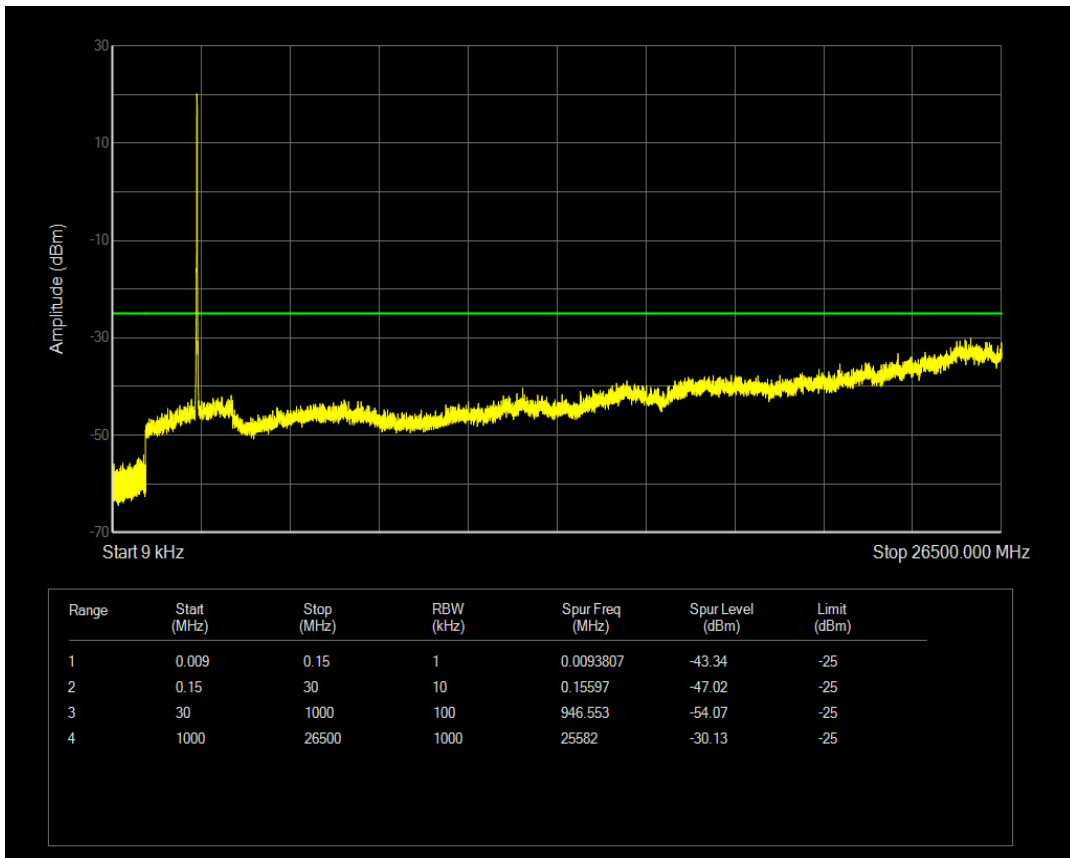

Band7 QAM16 BW=5MHz Channel=21425 RB Size=25 Position=#0

Band7 QPSK BW=10MHz Channel=20800 RB Size=1 Position=#0

Band7 QPSK BW=10MHz Channel=20800 RB Size=50 Position=#0

Band7 QPSK BW=10MHz Channel=21100 RB Size=1 Position=#0

Band7 QPSK BW=10MHz Channel=21100 RB Size=50 Position=#0

Band7 QPSK BW=10MHz Channel=21400 RB Size=1 Position=#0

Band7 QPSK BW=10MHz Channel=21400 RB Size=50 Position=#0

Band7 QPSK BW=15MHz Channel=20825 RB Size=1 Position=#0

Band7 QPSK BW=15MHz Channel=20825 RB Size=75 Position=#0

Band7 QPSK BW=15MHz Channel=21100 RB Size=1 Position=#0

Band7 QPSK BW=15MHz Channel=21100 RB Size=75 Position=#0

Band7 QPSK BW=15MHz Channel=21375 RB Size=1 Position=#0