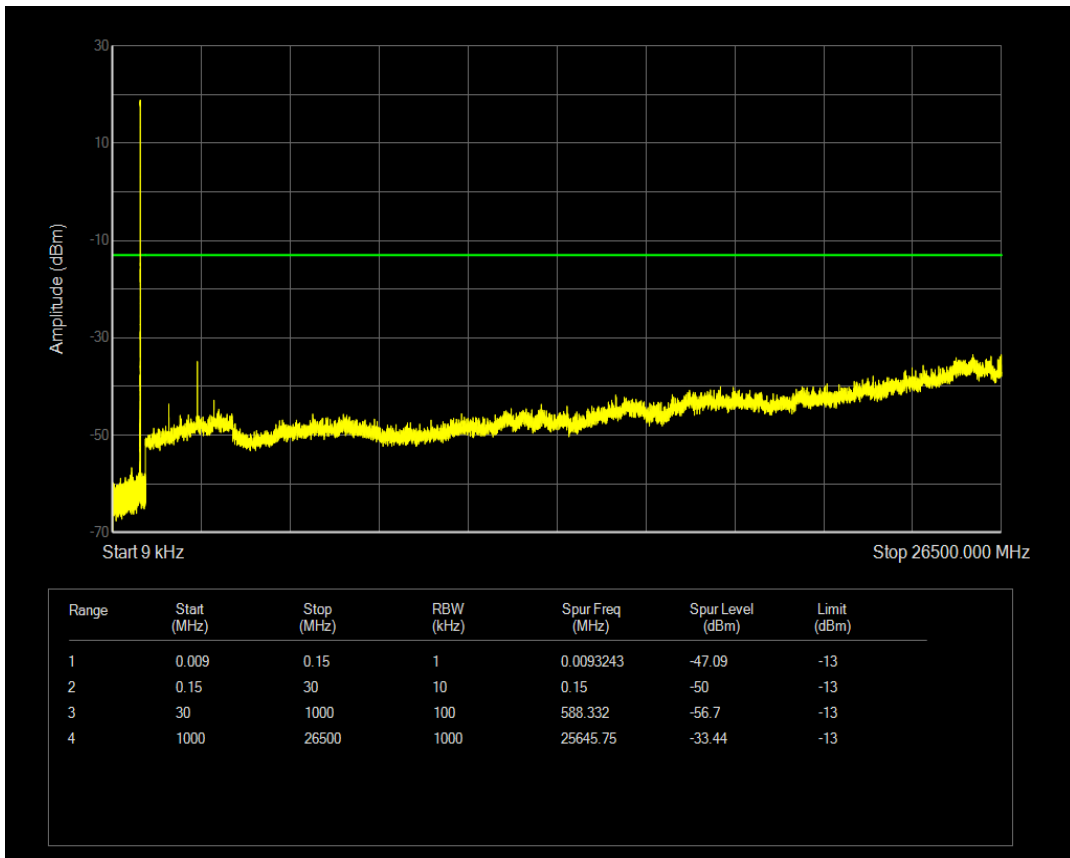

Band5 QAM16 BW=5MHz Channel=20625 RB Size=25 Position=#0

Band5 QPSK BW=1.4MHz Channel=20407 RB Size=1 Position=#0

Band5 QPSK BW=1.4MHz Channel=20407 RB Size=6 Position=#0

Band5 QPSK BW=1.4MHz Channel=20525 RB Size=1 Position=#0

Band5 QPSK BW=1.4MHz Channel=20525 RB Size=6 Position=#0

Band5 QPSK BW=1.4MHz Channel=20643 RB Size=1 Position=#0

Band5 QPSK BW=1.4MHz Channel=20643 RB Size=6 Position=#0

Band5 QPSK BW=10MHz Channel=20450 RB Size=1 Position=#0