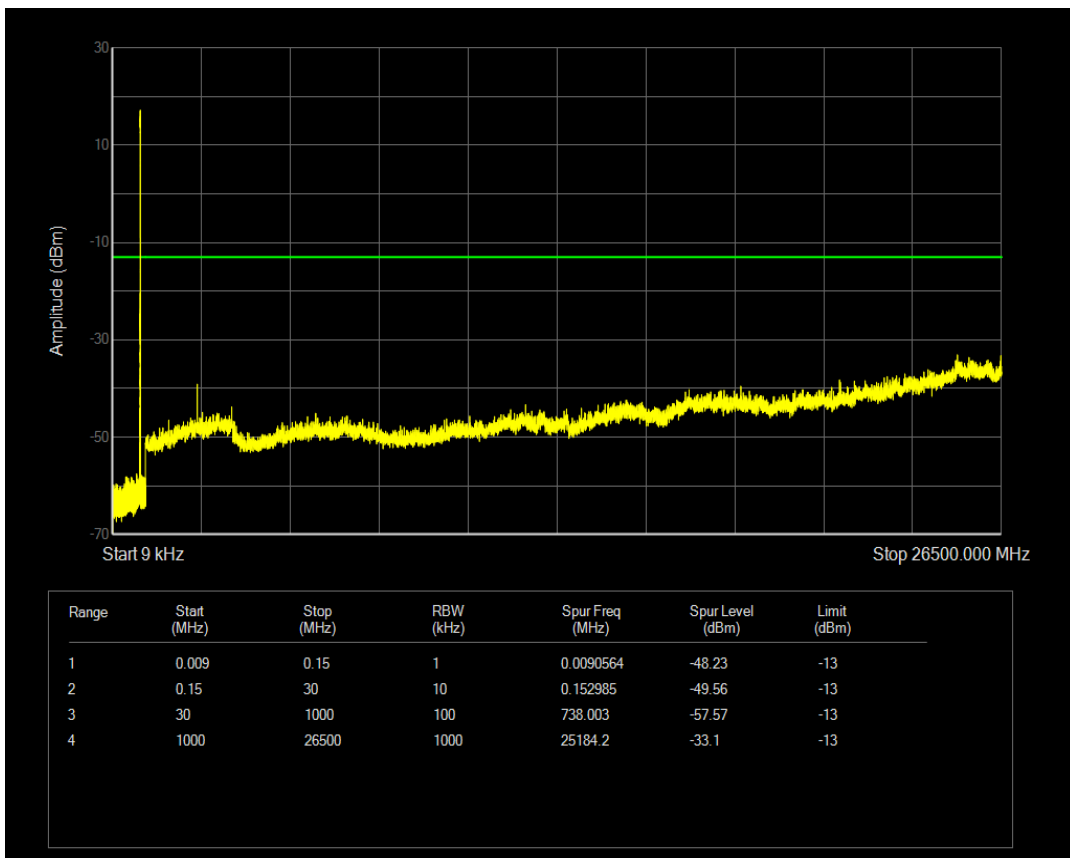

Band5 QPSK BW=10MHz Channel=20450 RB Size=50 Position=#0

Band5 QPSK BW=10MHz Channel=20525 RB Size=1 Position=#0

Band5 QPSK BW=10MHz Channel=20525 RB Size=50 Position=#0

Band5 QPSK BW=10MHz Channel=20600 RB Size=1 Position=#0

Band5 QPSK BW=10MHz Channel=20600 RB Size=50 Position=#0

Band5 QPSK BW=3MHz Channel=20415 RB Size=1 Position=#0

Band5 QPSK BW=3MHz Channel=20415 RB Size=15 Position=#0

Band5 QPSK BW=3MHz Channel=20525 RB Size=1 Position=#0

Band5 QPSK BW=3MHz Channel=20525 RB Size=15 Position=#0

Band5 QPSK BW=3MHz Channel=20635 RB Size=1 Position=#0

Band5 QPSK BW=3MHz Channel=20635 RB Size=15 Position=#0

Band5 QPSK BW=5MHz Channel=20425 RB Size=1 Position=#0