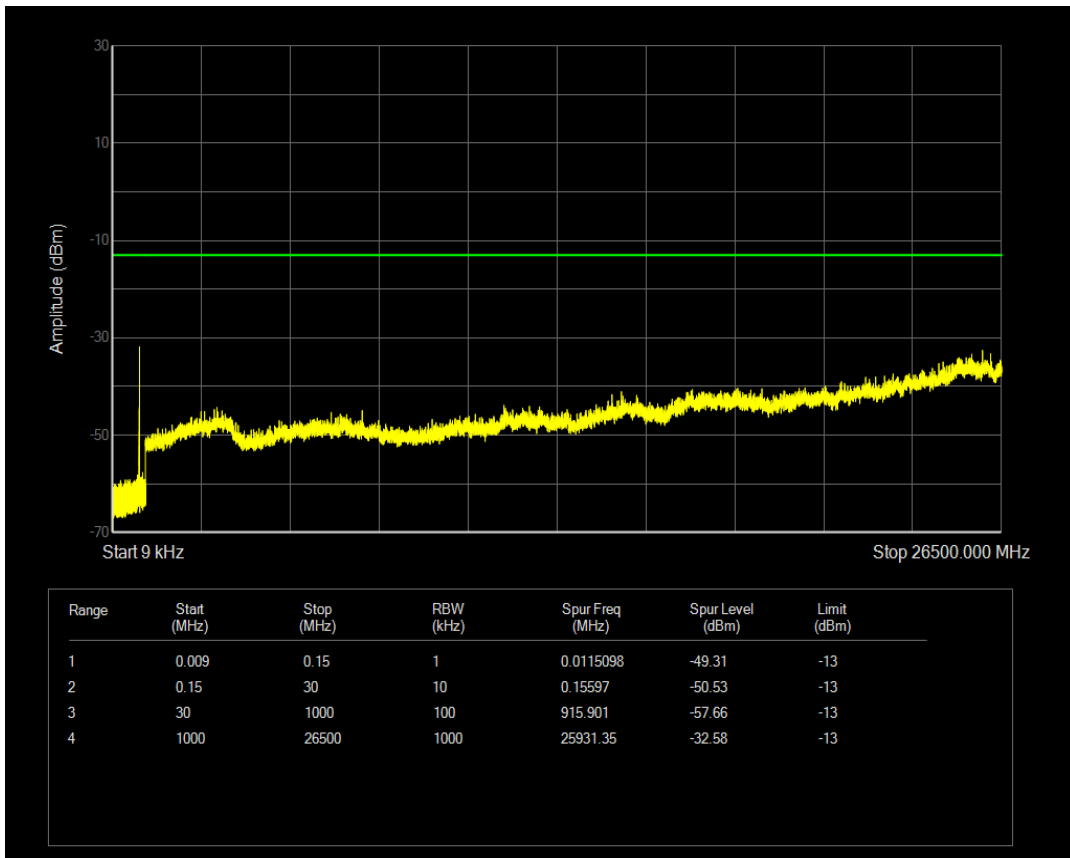

Band5 QPSK BW=1.4MHz Channel=20525 RB Size=6 Position=#0

Band5 QPSK BW=1.4MHz Channel=20643 RB Size=1 Position=#0

Band5 QPSK BW=1.4MHz Channel=20643 RB Size=6 Position=#0

Band5 QPSK BW=10MHz Channel=20450 RB Size=1 Position=#0

Band5 QPSK BW=10MHz Channel=20450 RB Size=50 Position=#0

Band5 QPSK BW=10MHz Channel=20525 RB Size=1 Position=#0

Band5 QPSK BW=10MHz Channel=20525 RB Size=50 Position=#0

Band5 QPSK BW=10MHz Channel=20600 RB Size=1 Position=#0

Band5 QPSK BW=10MHz Channel=20600 RB Size=50 Position=#0

Band5 QPSK BW=3MHz Channel=20415 RB Size=1 Position=#0

Band5 QPSK BW=3MHz Channel=20415 RB Size=15 Position=#0

Band5 QPSK BW=3MHz Channel=20525 RB Size=1 Position=#0