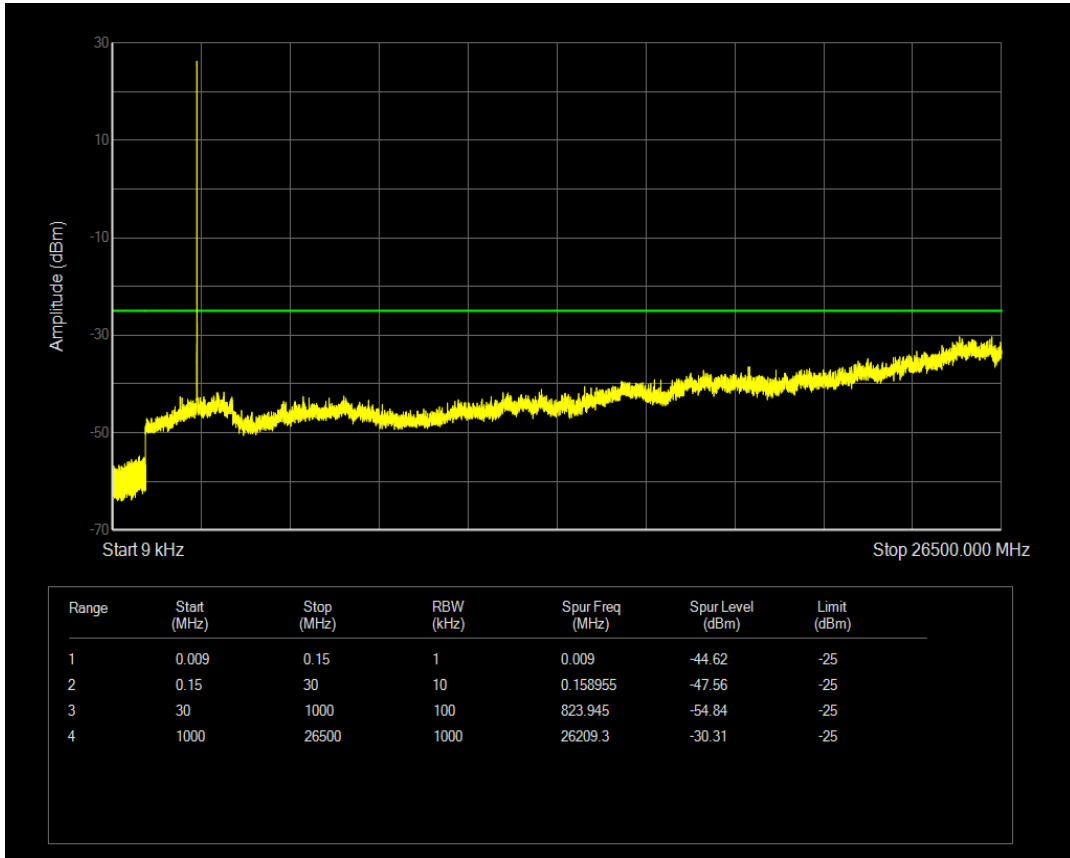

Band7 QAM16 BW=5MHz Channel=21425 RB Size=25 Position=#0

Band7 QPSK BW=10MHz Channel=20800 RB Size=1 Position=#0

Band7 QPSK BW=10MHz Channel=20800 RB Size=50 Position=#0

Band7 QPSK BW=10MHz Channel=21100 RB Size=1 Position=#0

Band7 QPSK BW=10MHz Channel=21100 RB Size=50 Position=#0

Band7 QPSK BW=10MHz Channel=21400 RB Size=1 Position=#0

Band7 QPSK BW=10MHz Channel=21400 RB Size=50 Position=#0

Band7 QPSK BW=15MHz Channel=20825 RB Size=1 Position=#0