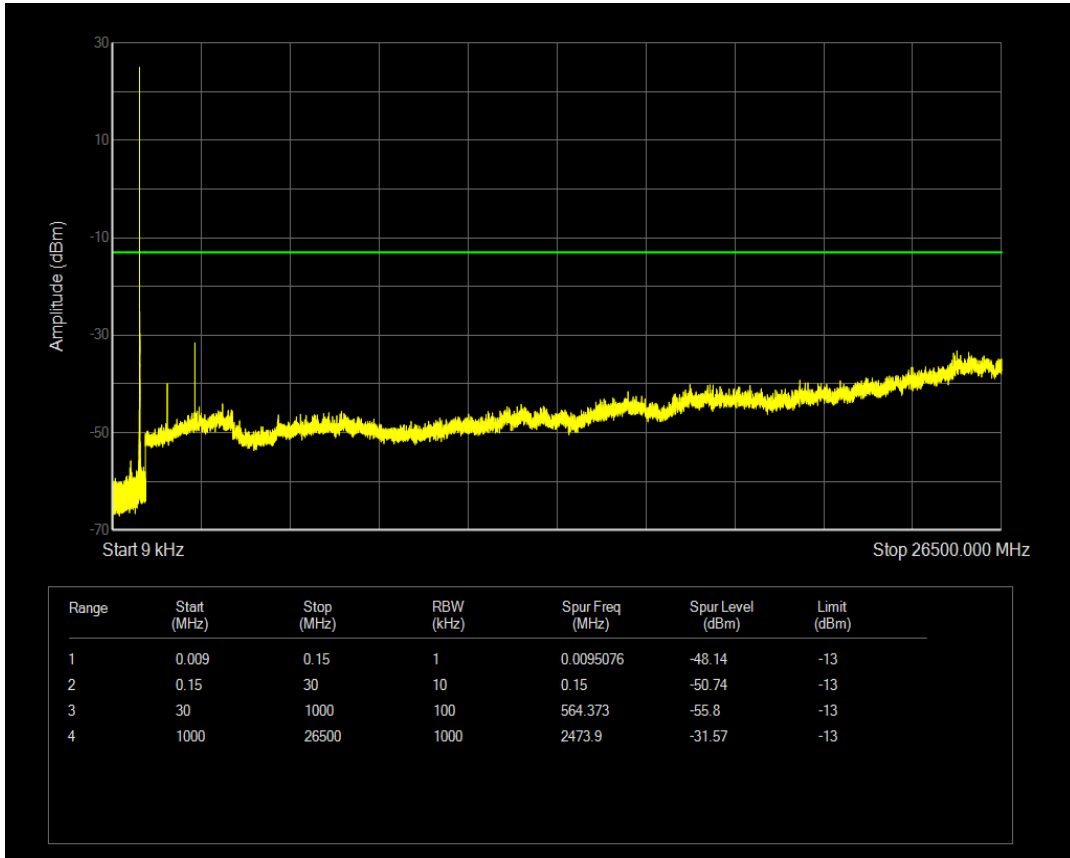

Band5 QPSK BW=10MHz Channel=20600 RB Size=50 Position=#0

Band5 QPSK BW=3MHz Channel=20415 RB Size=1 Position=#0

Band5 QPSK BW=3MHz Channel=20415 RB Size=15 Position=#0

Band5 QPSK BW=3MHz Channel=20525 RB Size=1 Position=#0

Band5 QPSK BW=3MHz Channel=20525 RB Size=15 Position=#0

Band5 QPSK BW=3MHz Channel=20635 RB Size=1 Position=#0

Band5 QPSK BW=3MHz Channel=20635 RB Size=15 Position=#0

Band5 QPSK BW=5MHz Channel=20425 RB Size=1 Position=#0

Band5 QPSK BW=5MHz Channel=20425 RB Size=25 Position=#0

Band5 QPSK BW=5MHz Channel=20525 RB Size=1 Position=#0

Band5 QPSK BW=5MHz Channel=20525 RB Size=25 Position=#0

Band5 QPSK BW=5MHz Channel=20625 RB Size=1 Position=#0