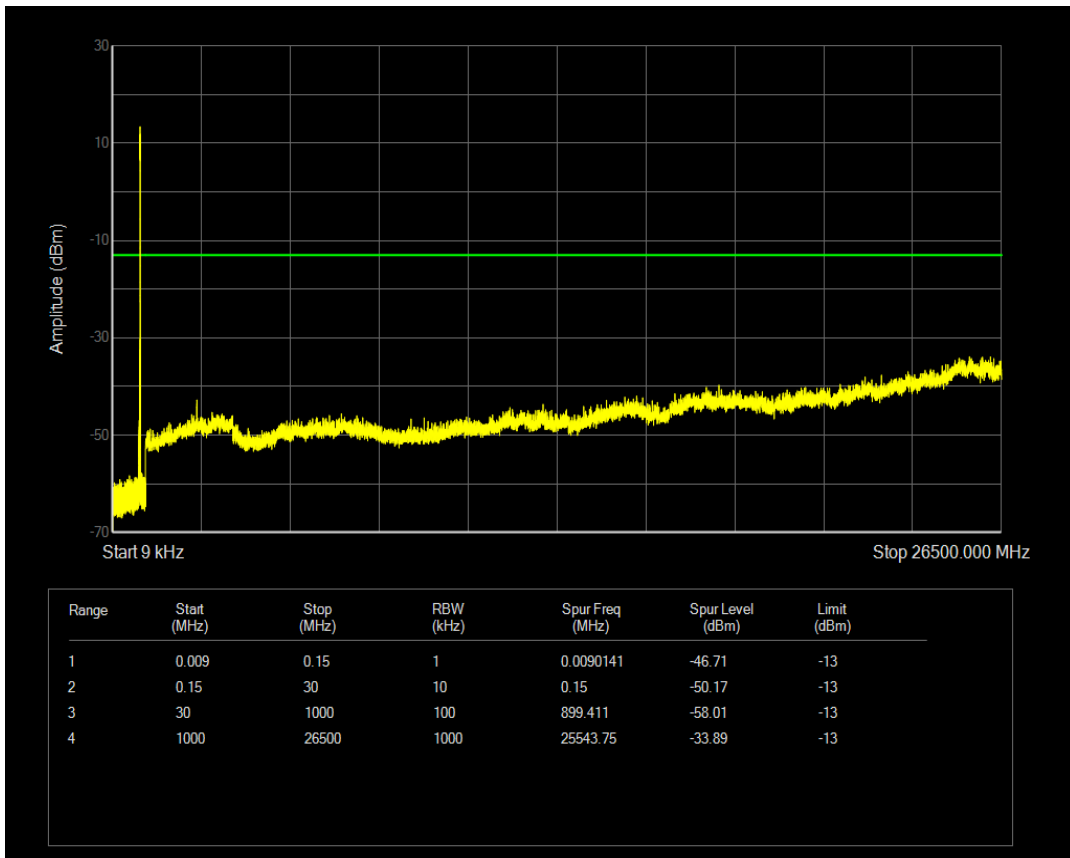

Band5 QPSK BW=1.4MHz Channel=20525 RB Size=6 Position=#0

Band5 QPSK BW=1.4MHz Channel=20643 RB Size=1 Position=#0

Band5 QPSK BW=1.4MHz Channel=20643 RB Size=6 Position=#0

Band5 QPSK BW=10MHz Channel=20450 RB Size=1 Position=#0

Band5 QPSK BW=10MHz Channel=20450 RB Size=50 Position=#0

Band5 QPSK BW=10MHz Channel=20525 RB Size=1 Position=#0

Band5 QPSK BW=10MHz Channel=20525 RB Size=50 Position=#0

Band5 QPSK BW=10MHz Channel=20600 RB Size=1 Position=#0

Band5 QPSK BW=10MHz Channel=20600 RB Size=50 Position=#0

Band5 QPSK BW=3MHz Channel=20415 RB Size=1 Position=#0

Band5 QPSK BW=3MHz Channel=20415 RB Size=15 Position=#0

Band5 QPSK BW=3MHz Channel=20525 RB Size=1 Position=#0