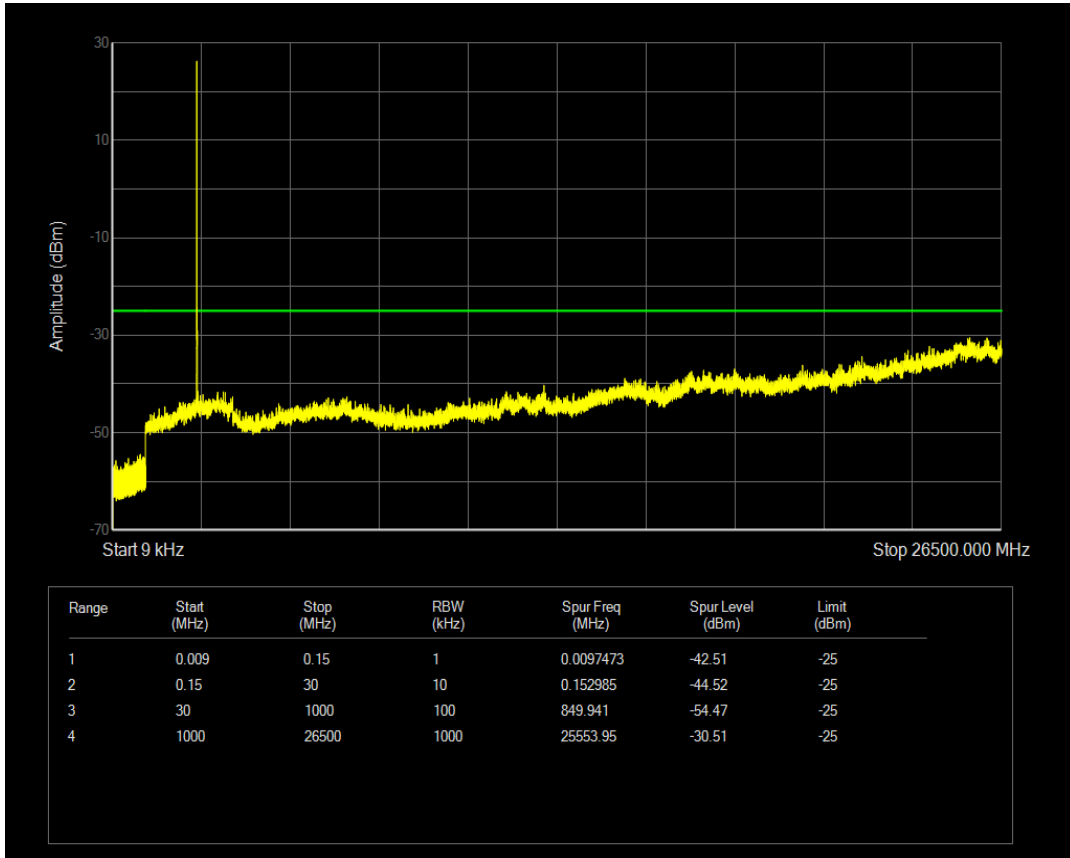

Band7 QAM16 BW=5MHz Channel=21425 RB Size=25 Position=#0

Band7 QPSK BW=10MHz Channel=20800 RB Size=1 Position=#0

Band7 QPSK BW=10MHz Channel=20800 RB Size=50 Position=#0

Band7 QPSK BW=10MHz Channel=21100 RB Size=1 Position=#0

Band7 QPSK BW=10MHz Channel=21100 RB Size=50 Position=#0

Band7 QPSK BW=10MHz Channel=21400 RB Size=1 Position=#0

Band7 QPSK BW=10MHz Channel=21400 RB Size=50 Position=#0

Band7 QPSK BW=15MHz Channel=20825 RB Size=1 Position=#0

Band7 QPSK BW=15MHz Channel=20825 RB Size=75 Position=#0

Band7 QPSK BW=15MHz Channel=21100 RB Size=1 Position=#0

Band7 QPSK BW=15MHz Channel=21100 RB Size=75 Position=#0

Band7 QPSK BW=15MHz Channel=21375 RB Size=1 Position=#0