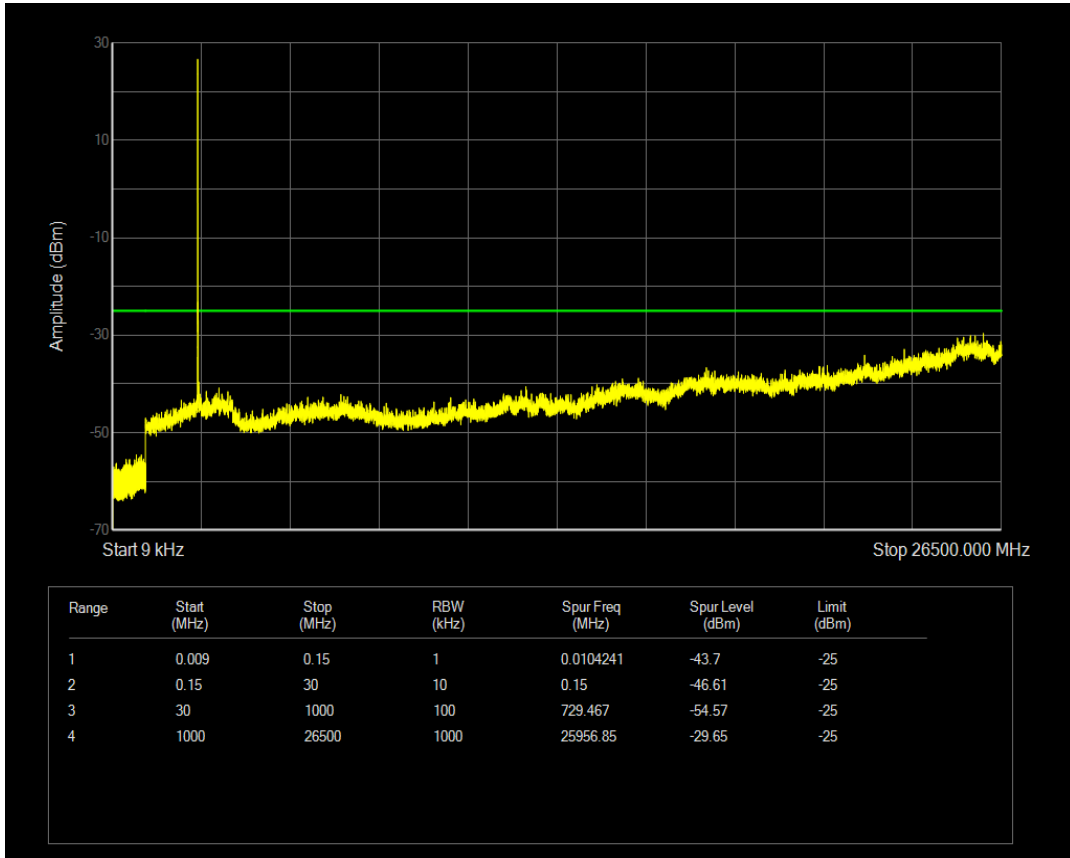

Band7 QPSK BW=10MHz Channel=21100 RB Size=50 Position=#0

Band7 QPSK BW=10MHz Channel=21400 RB Size=1 Position=#0

Band7 QPSK BW=10MHz Channel=21400 RB Size=50 Position=#0

Band7 QPSK BW=15MHz Channel=20825 RB Size=1 Position=#0

Band7 QPSK BW=15MHz Channel=20825 RB Size=75 Position=#0

Band7 QPSK BW=15MHz Channel=21100 RB Size=1 Position=#0

Band7 QPSK BW=15MHz Channel=21100 RB Size=75 Position=#0

Band7 QPSK BW=15MHz Channel=21375 RB Size=1 Position=#0

Band7 QPSK BW=15MHz Channel=21375 RB Size=75 Position=#0

Band7 QPSK BW=20MHz Channel=20850 RB Size=1 Position=#0

Band7 QPSK BW=20MHz Channel=20850 RB Size=100 Position=#0

Band7 QPSK BW=20MHz Channel=21100 RB Size=1 Position=#0