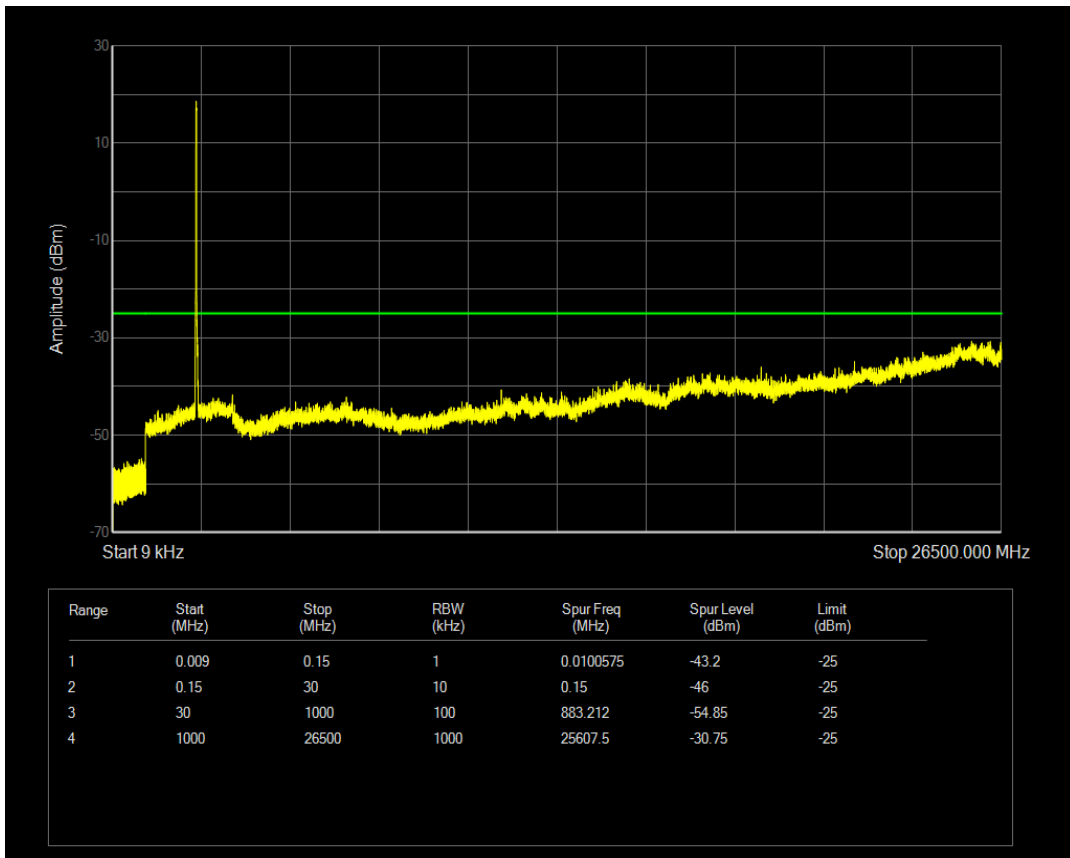

Band7 QPSK BW=10MHz Channel=21100 RB Size=50 Position=#0

Band7 QPSK BW=10MHz Channel=21400 RB Size=1 Position=#0

Band7 QPSK BW=10MHz Channel=21400 RB Size=50 Position=#0

Band7 QPSK BW=15MHz Channel=20825 RB Size=1 Position=#0

Band7 QPSK BW=15MHz Channel=20825 RB Size=75 Position=#0

Band7 QPSK BW=15MHz Channel=21100 RB Size=1 Position=#0

Band7 QPSK BW=15MHz Channel=21100 RB Size=75 Position=#0

Band7 QPSK BW=15MHz Channel=21375 RB Size=1 Position=#0

Band7 QPSK BW=15MHz Channel=21375 RB Size=75 Position=#0

Band7 QPSK BW=20MHz Channel=20850 RB Size=1 Position=#0

Band7 QPSK BW=20MHz Channel=20850 RB Size=100 Position=#0

Band7 QPSK BW=20MHz Channel=21100 RB Size=1 Position=#0