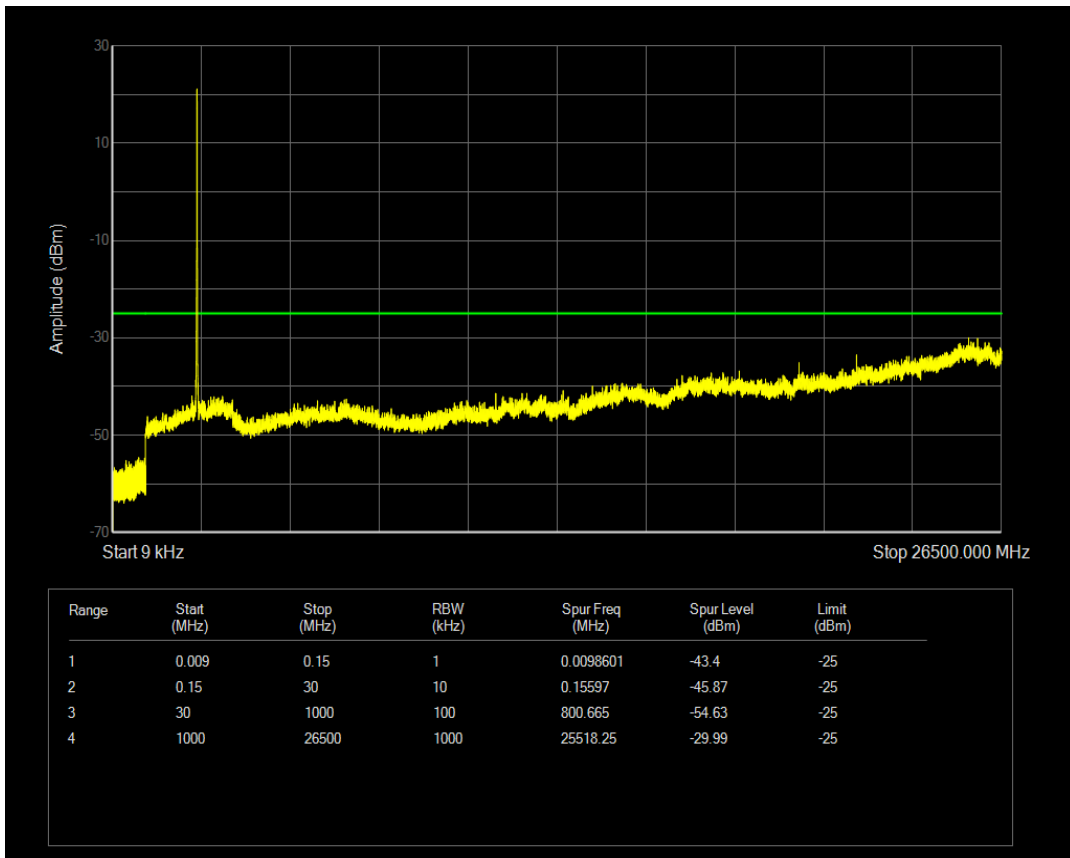

Band7 QAM16 BW=5MHz Channel=21425 RB Size=25 Position=#0

Band7 QPSK BW=10MHz Channel=20800 RB Size=1 Position=#0

Band7 QPSK BW=10MHz Channel=20800 RB Size=50 Position=#0

Band7 QPSK BW=10MHz Channel=21100 RB Size=1 Position=#0

Band7 QPSK BW=10MHz Channel=21100 RB Size=50 Position=#0

Band7 QPSK BW=10MHz Channel=21400 RB Size=1 Position=#0

Band7 QPSK BW=10MHz Channel=21400 RB Size=50 Position=#0

Band7 QPSK BW=15MHz Channel=20825 RB Size=1 Position=#0