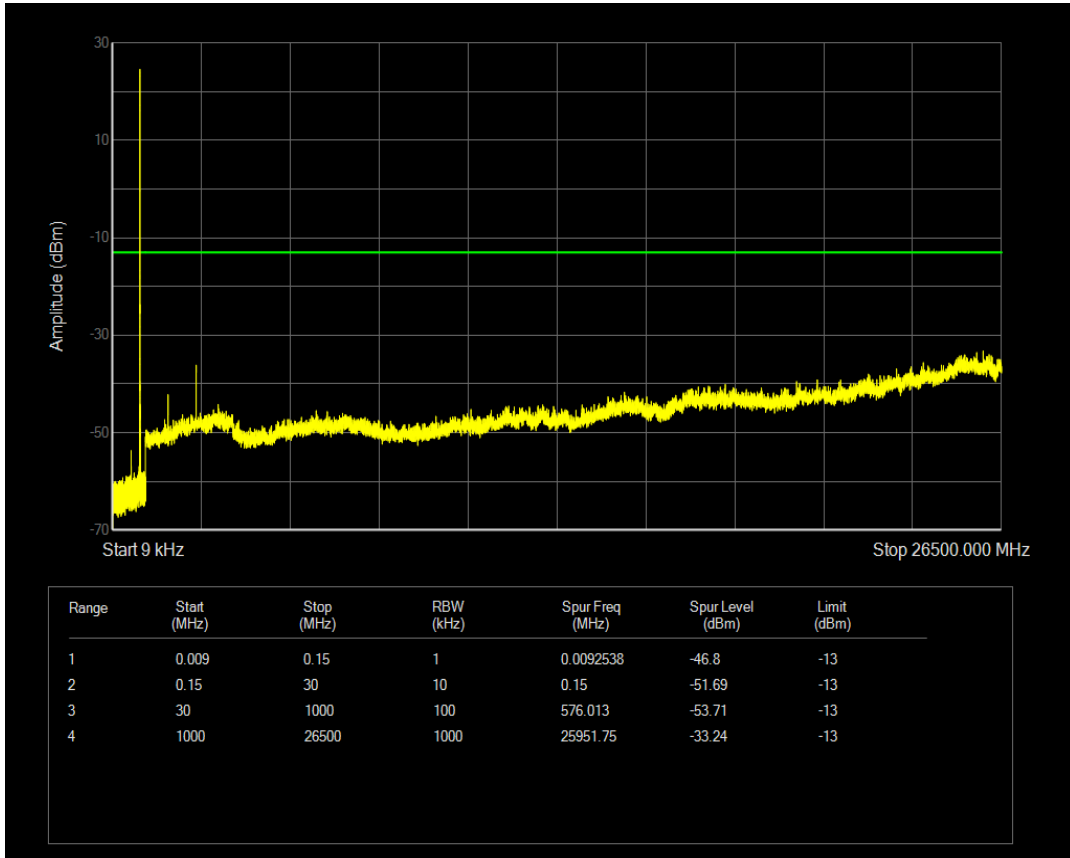

Band5 QAM16 BW=5MHz Channel=20625 RB Size=25 Position=#0

Band5 QPSK BW=1.4MHz Channel=20407 RB Size=1 Position=#0

Band5 QPSK BW=1.4MHz Channel=20407 RB Size=6 Position=#0

Band5 QPSK BW=1.4MHz Channel=20525 RB Size=1 Position=#0

Band5 QPSK BW=1.4MHz Channel=20525 RB Size=6 Position=#0

Band5 QPSK BW=1.4MHz Channel=20643 RB Size=1 Position=#0

Band5 QPSK BW=1.4MHz Channel=20643 RB Size=6 Position=#0

Band5 QPSK BW=10MHz Channel=20450 RB Size=1 Position=#0