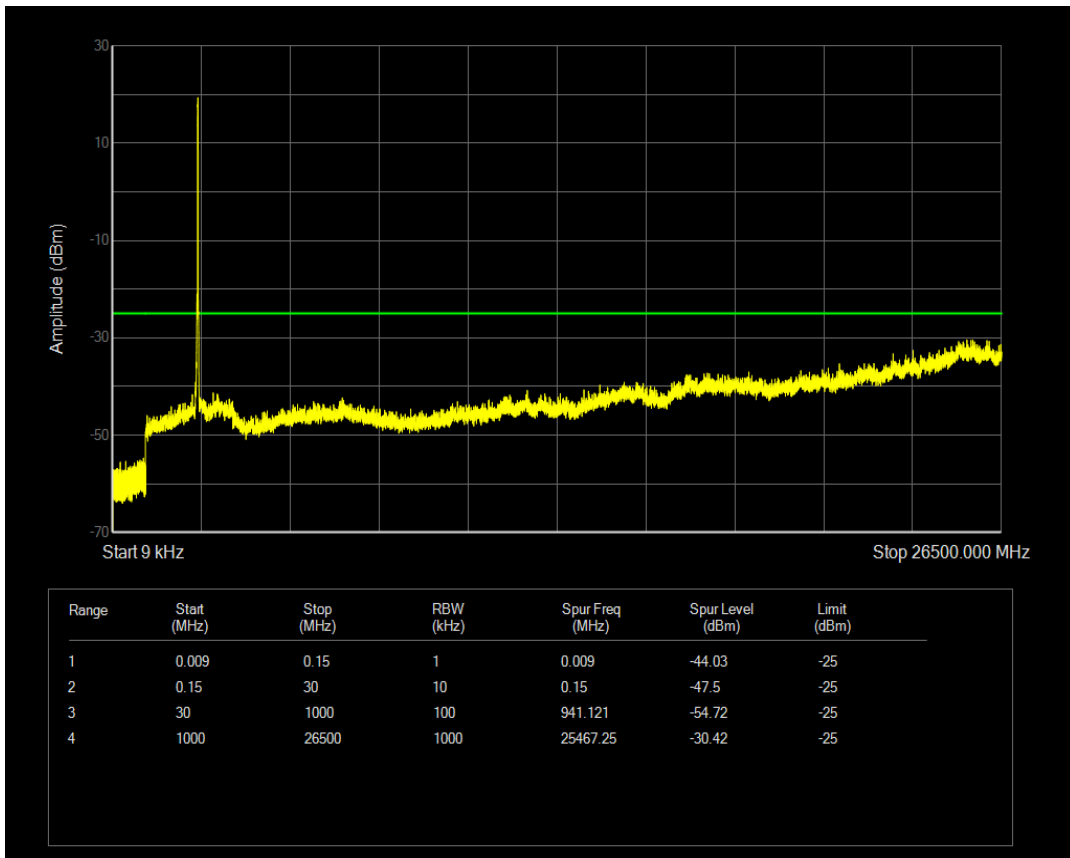

Band7 QPSK BW=15MHz Channel=20825 RB Size=75 Position=#0

Band7 QPSK BW=15MHz Channel=21100 RB Size=1 Position=#0

Band7 QPSK BW=15MHz Channel=21100 RB Size=75 Position=#0

Band7 QPSK BW=15MHz Channel=21375 RB Size=1 Position=#0

Band7 QPSK BW=15MHz Channel=21375 RB Size=75 Position=#0

Band7 QPSK BW=20MHz Channel=20850 RB Size=1 Position=#0

Band7 QPSK BW=20MHz Channel=20850 RB Size=100 Position=#0

Band7 QPSK BW=20MHz Channel=21100 RB Size=1 Position=#0

Band7 QPSK BW=20MHz Channel=21100 RB Size=100 Position=#0

Band7 QPSK BW=20MHz Channel=21350 RB Size=1 Position=#0

Band7 QPSK BW=20MHz Channel=21350 RB Size=100 Position=#0

Band7 QPSK BW=5MHz Channel=20775 RB Size=1 Position=#0