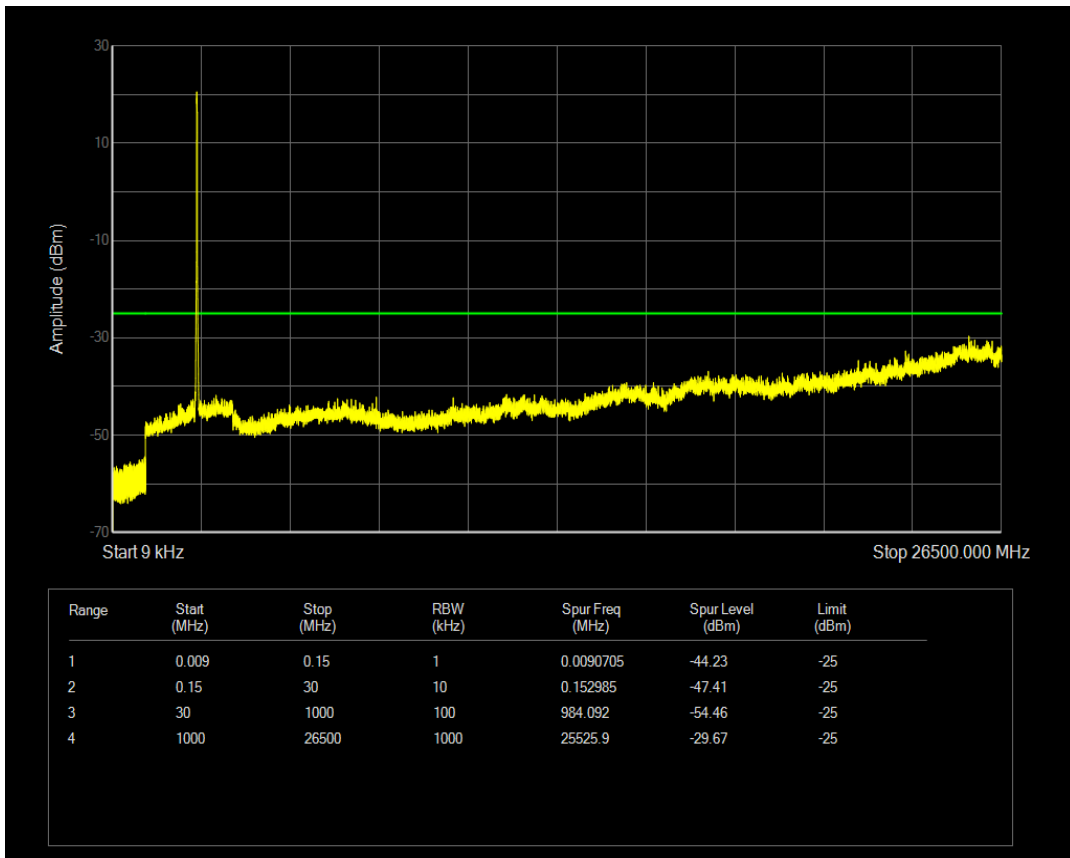

Band7 QPSK BW=15MHz Channel=21375 RB Size=75 Position=#0

Band7 QPSK BW=20MHz Channel=20850 RB Size=1 Position=#0

Band7 QPSK BW=20MHz Channel=20850 RB Size=100 Position=#0

Band7 QPSK BW=20MHz Channel=21100 RB Size=1 Position=#0

Band7 QPSK BW=20MHz Channel=21100 RB Size=100 Position=#0

Band7 QPSK BW=20MHz Channel=21350 RB Size=1 Position=#0

Band7 QPSK BW=20MHz Channel=21350 RB Size=100 Position=#0

Band7 QPSK BW=5MHz Channel=20775 RB Size=1 Position=#0