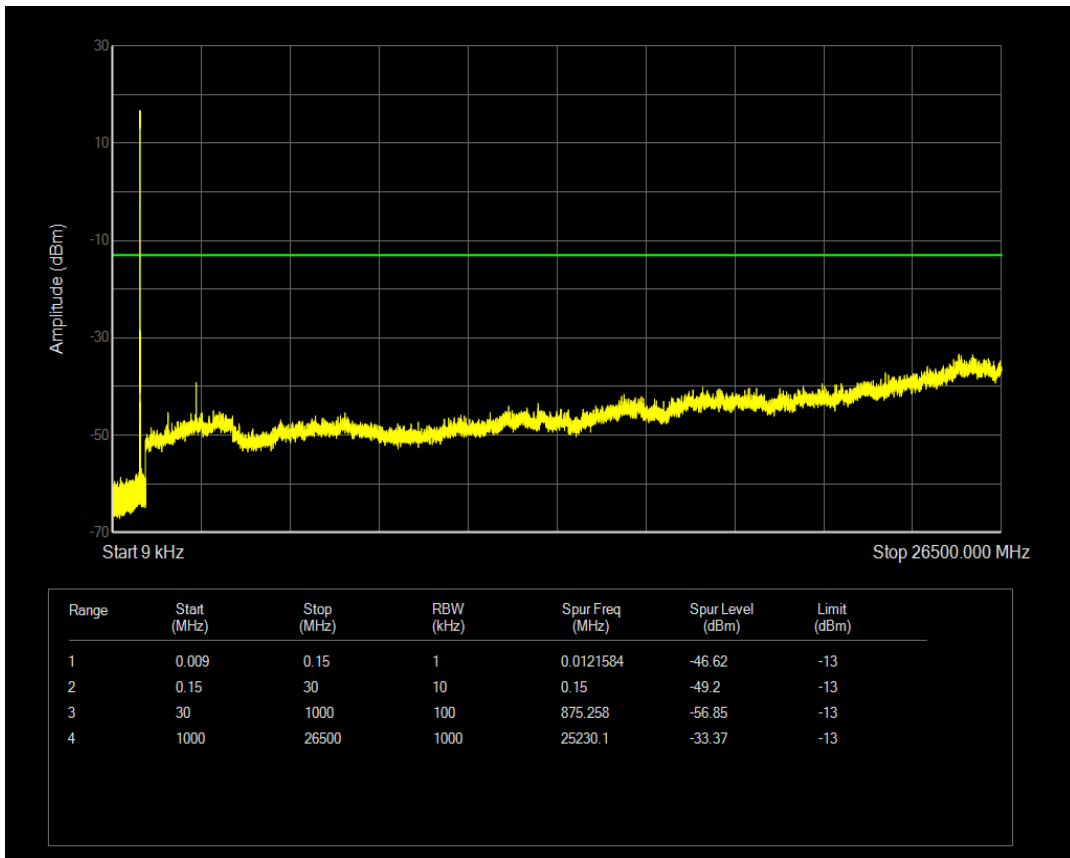

Band5 QPSK BW=10MHz Channel=20450 RB Size=50 Position=#0

Band5 QPSK BW=10MHz Channel=20525 RB Size=1 Position=#0

Band5 QPSK BW=10MHz Channel=20525 RB Size=50 Position=#0

Band5 QPSK BW=10MHz Channel=20600 RB Size=1 Position=#0

Band5 QPSK BW=10MHz Channel=20600 RB Size=50 Position=#0

Band5 QPSK BW=3MHz Channel=20415 RB Size=1 Position=#0

Band5 QPSK BW=3MHz Channel=20415 RB Size=15 Position=#0

Band5 QPSK BW=3MHz Channel=20525 RB Size=1 Position=#0

Band5 QPSK BW=3MHz Channel=20525 RB Size=15 Position=#0

Band5 QPSK BW=3MHz Channel=20635 RB Size=1 Position=#0

Band5 QPSK BW=3MHz Channel=20635 RB Size=15 Position=#0

Band5 QPSK BW=5MHz Channel=20425 RB Size=1 Position=#0