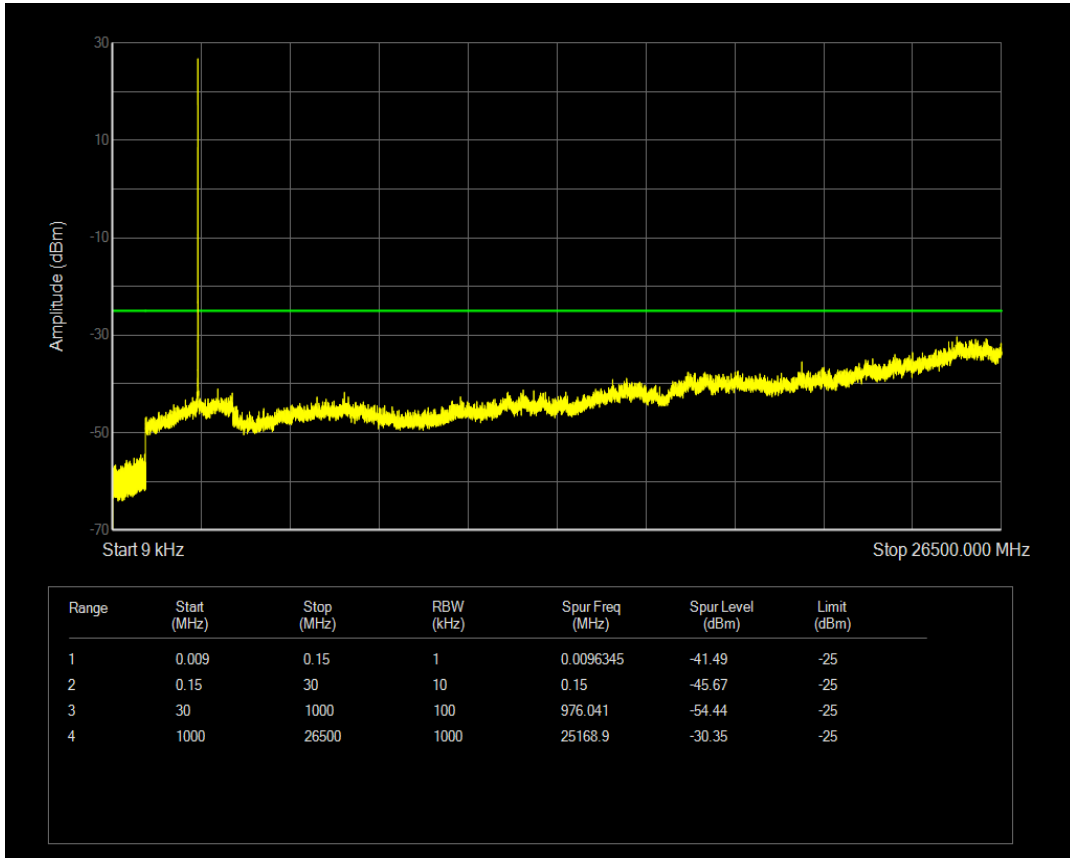

Band7 QAM16 BW=5MHz Channel=21425 RB Size=25 Position=#0

Band7 QPSK BW=10MHz Channel=20800 RB Size=1 Position=#0

Band7 QPSK BW=10MHz Channel=20800 RB Size=50 Position=#0

Band7 QPSK BW=10MHz Channel=21100 RB Size=1 Position=#0

Band7 QPSK BW=10MHz Channel=21100 RB Size=50 Position=#0

Band7 QPSK BW=10MHz Channel=21400 RB Size=1 Position=#0

Band7 QPSK BW=10MHz Channel=21400 RB Size=50 Position=#0

Band7 QPSK BW=15MHz Channel=20825 RB Size=1 Position=#0