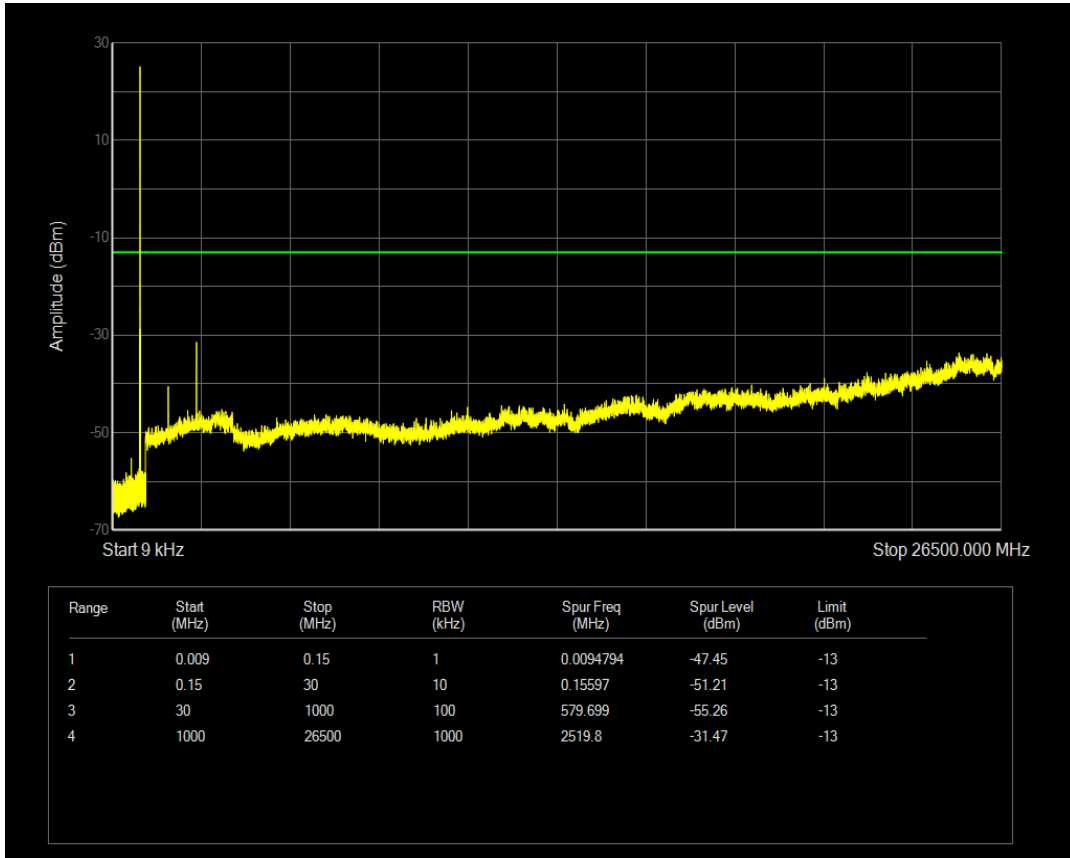

Band5 QPSK BW=1.4MHz Channel=20525 RB Size=6 Position=#0

Band5 QPSK BW=1.4MHz Channel=20643 RB Size=1 Position=#0

Band5 QPSK BW=1.4MHz Channel=20643 RB Size=6 Position=#0

Band5 QPSK BW=10MHz Channel=20450 RB Size=1 Position=#0

Band5 QPSK BW=10MHz Channel=20450 RB Size=50 Position=#0

Band5 QPSK BW=10MHz Channel=20525 RB Size=1 Position=#0

Band5 QPSK BW=10MHz Channel=20525 RB Size=50 Position=#0

Band5 QPSK BW=10MHz Channel=20600 RB Size=1 Position=#0

Band5 QPSK BW=10MHz Channel=20600 RB Size=50 Position=#0

Band5 QPSK BW=3MHz Channel=20415 RB Size=1 Position=#0

Band5 QPSK BW=3MHz Channel=20415 RB Size=15 Position=#0

Band5 QPSK BW=3MHz Channel=20525 RB Size=1 Position=#0