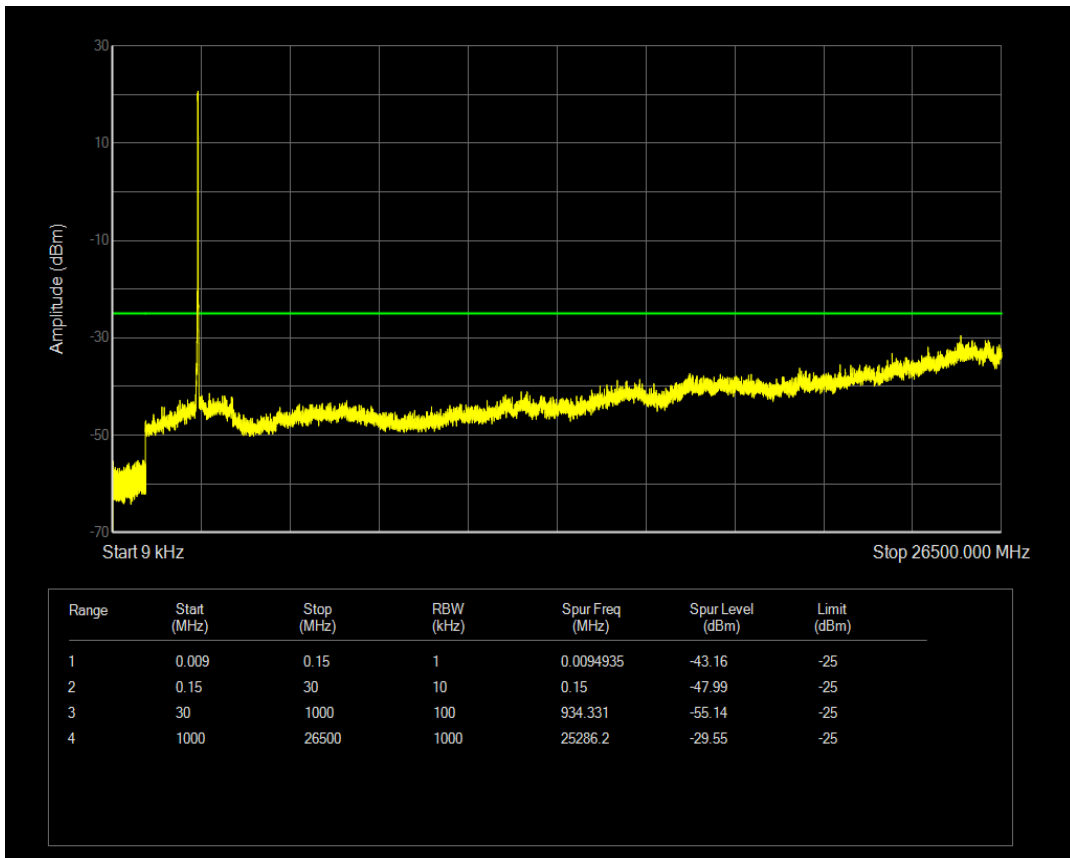

Band7 QPSK BW=10MHz Channel=21100 RB Size=50 Position=#0

Band7 QPSK BW=10MHz Channel=21400 RB Size=1 Position=#0

Band7 QPSK BW=10MHz Channel=21400 RB Size=50 Position=#0

Band7 QPSK BW=15MHz Channel=20825 RB Size=1 Position=#0

Band7 QPSK BW=15MHz Channel=20825 RB Size=75 Position=#0

Band7 QPSK BW=15MHz Channel=21100 RB Size=1 Position=#0

Band7 QPSK BW=15MHz Channel=21100 RB Size=75 Position=#0

Band7 QPSK BW=15MHz Channel=21375 RB Size=1 Position=#0

Band7 QPSK BW=15MHz Channel=21375 RB Size=75 Position=#0

Band7 QPSK BW=20MHz Channel=20850 RB Size=1 Position=#0

Band7 QPSK BW=20MHz Channel=20850 RB Size=100 Position=#0

Band7 QPSK BW=20MHz Channel=21100 RB Size=1 Position=#0