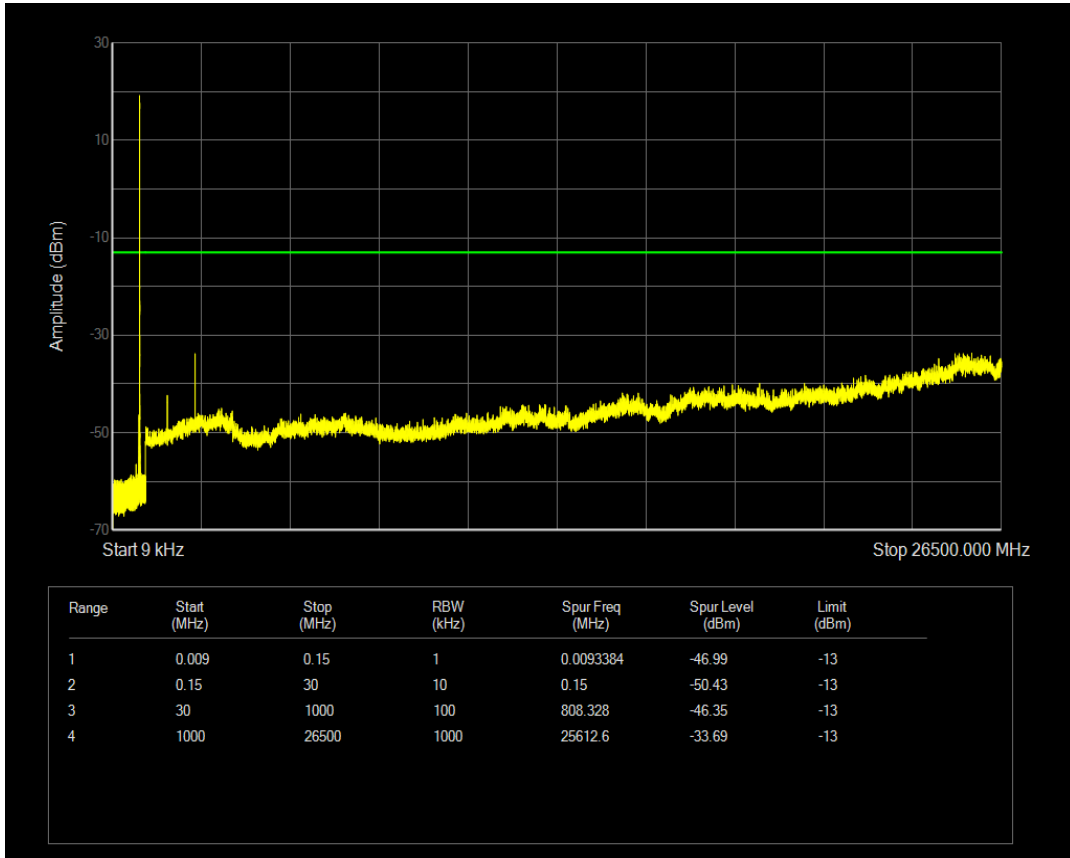

Band5 QPSK BW=1.4MHz Channel=20525 RB Size=6 Position=#0

Band5 QPSK BW=1.4MHz Channel=20643 RB Size=1 Position=#0

Band5 QPSK BW=1.4MHz Channel=20643 RB Size=6 Position=#0

Band5 QPSK BW=10MHz Channel=20450 RB Size=1 Position=#0

Band5 QPSK BW=10MHz Channel=20450 RB Size=50 Position=#0

Band5 QPSK BW=10MHz Channel=20525 RB Size=1 Position=#0

Band5 QPSK BW=10MHz Channel=20525 RB Size=50 Position=#0

Band5 QPSK BW=10MHz Channel=20600 RB Size=1 Position=#0

Band5 QPSK BW=10MHz Channel=20600 RB Size=50 Position=#0

Band5 QPSK BW=3MHz Channel=20415 RB Size=1 Position=#0

Band5 QPSK BW=3MHz Channel=20415 RB Size=15 Position=#0

Band5 QPSK BW=3MHz Channel=20525 RB Size=1 Position=#0