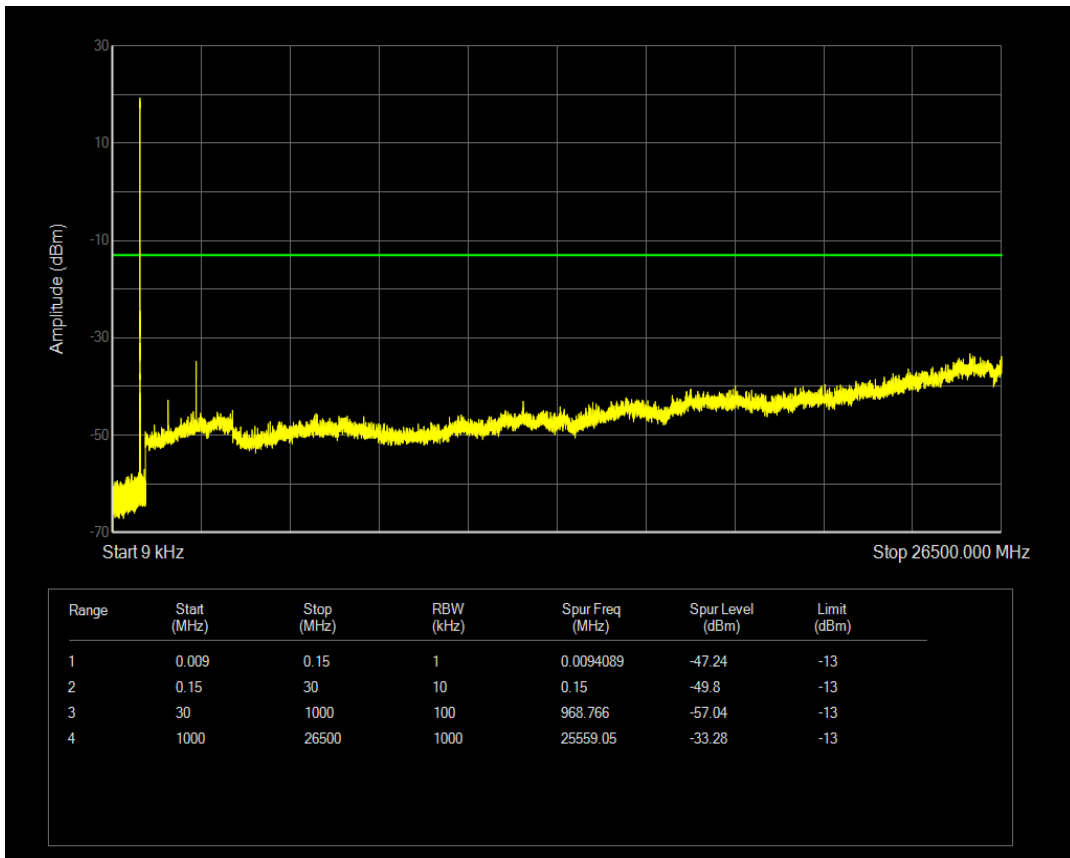

Band5 QAM16 BW=5MHz Channel=20625 RB Size=25 Position=#0

Band5 QPSK BW=1.4MHz Channel=20407 RB Size=1 Position=#0

Band5 QPSK BW=1.4MHz Channel=20407 RB Size=6 Position=#0

Band5 QPSK BW=1.4MHz Channel=20525 RB Size=1 Position=#0

Band5 QPSK BW=1.4MHz Channel=20525 RB Size=6 Position=#0

Band5 QPSK BW=1.4MHz Channel=20643 RB Size=1 Position=#0

Band5 QPSK BW=1.4MHz Channel=20643 RB Size=6 Position=#0

Band5 QPSK BW=10MHz Channel=20450 RB Size=1 Position=#0