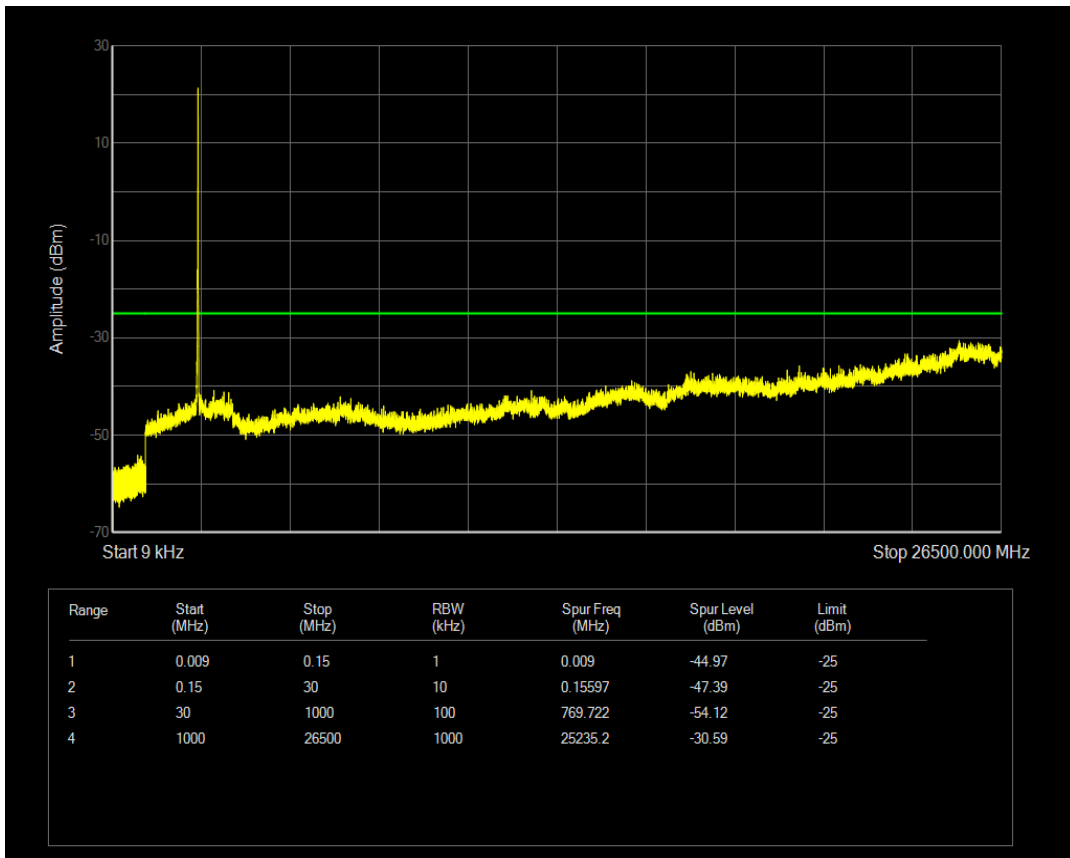

Band7 QAM16 BW=5MHz Channel=21425 RB Size=25 Position=#0

Band7 QPSK BW=10MHz Channel=20800 RB Size=1 Position=#0

Band7 QPSK BW=10MHz Channel=20800 RB Size=50 Position=#0

Band7 QPSK BW=10MHz Channel=21100 RB Size=1 Position=#0

Band7 QPSK BW=10MHz Channel=21100 RB Size=50 Position=#0

Band7 QPSK BW=10MHz Channel=21400 RB Size=1 Position=#0

Band7 QPSK BW=10MHz Channel=21400 RB Size=50 Position=#0

Band7 QPSK BW=15MHz Channel=20825 RB Size=1 Position=#0