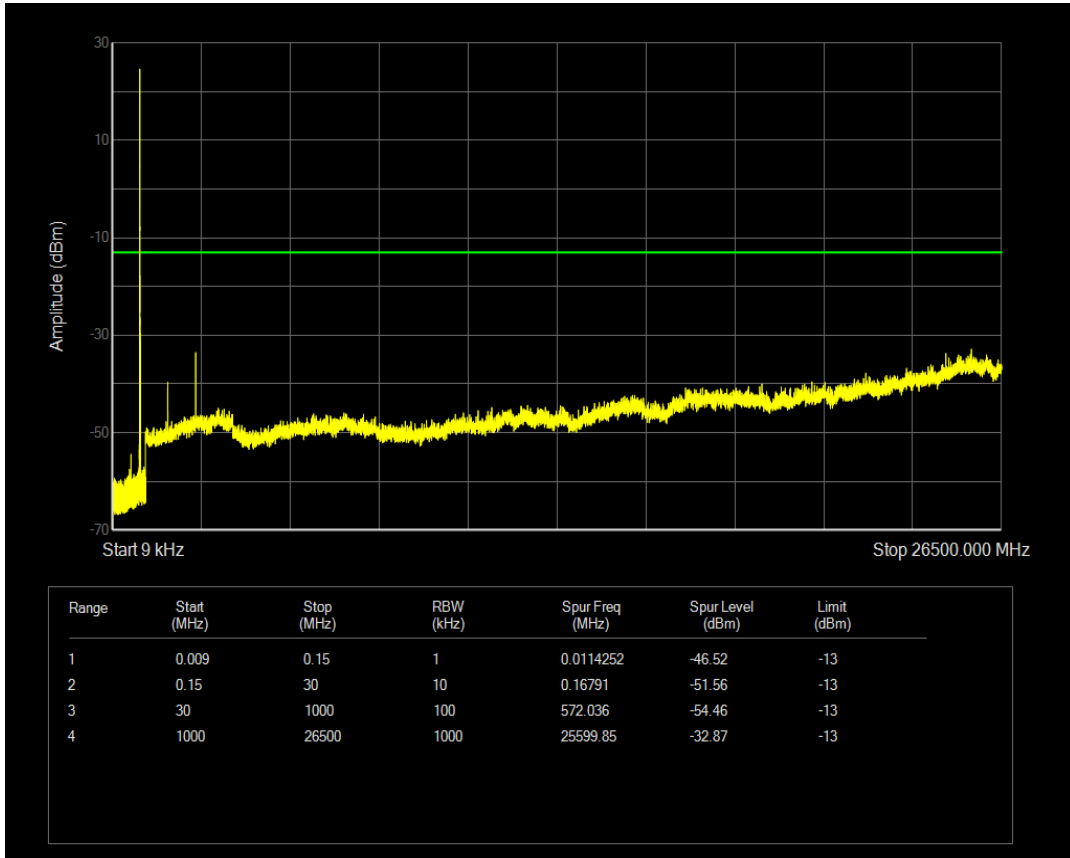

Band5 QPSK BW=1.4MHz Channel=20525 RB Size=6 Position=#0

Band5 QPSK BW=1.4MHz Channel=20643 RB Size=1 Position=#0

Band5 QPSK BW=1.4MHz Channel=20643 RB Size=6 Position=#0

Band5 QPSK BW=10MHz Channel=20450 RB Size=1 Position=#0

Band5 QPSK BW=10MHz Channel=20450 RB Size=50 Position=#0

Band5 QPSK BW=10MHz Channel=20525 RB Size=1 Position=#0

Band5 QPSK BW=10MHz Channel=20525 RB Size=50 Position=#0

Band5 QPSK BW=10MHz Channel=20600 RB Size=1 Position=#0