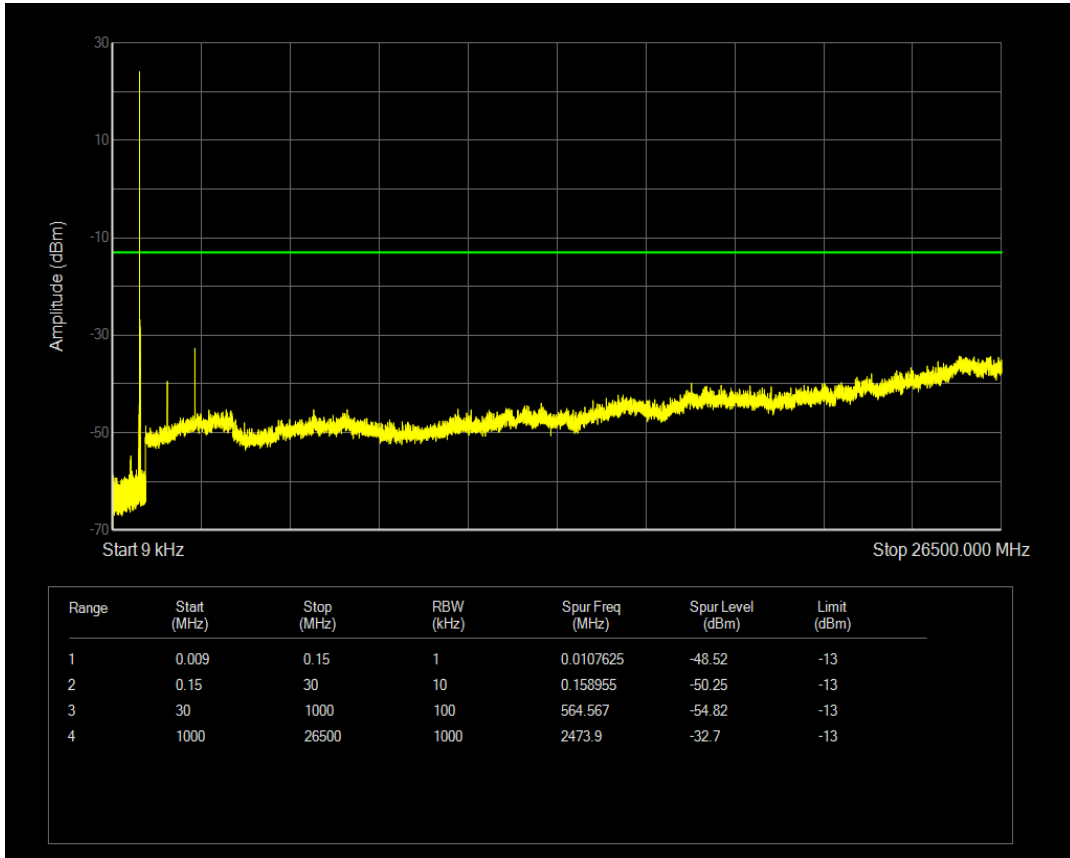

Band5 QPSK BW=1.4MHz Channel=20525 RB Size=6 Position=#0

Band5 QPSK BW=1.4MHz Channel=20643 RB Size=1 Position=#0

Band5 QPSK BW=1.4MHz Channel=20643 RB Size=6 Position=#0

Band5 QPSK BW=10MHz Channel=20450 RB Size=1 Position=#0

Band5 QPSK BW=10MHz Channel=20450 RB Size=50 Position=#0

Band5 QPSK BW=10MHz Channel=20525 RB Size=1 Position=#0

Band5 QPSK BW=10MHz Channel=20525 RB Size=50 Position=#0

Band5 QPSK BW=10MHz Channel=20600 RB Size=1 Position=#0