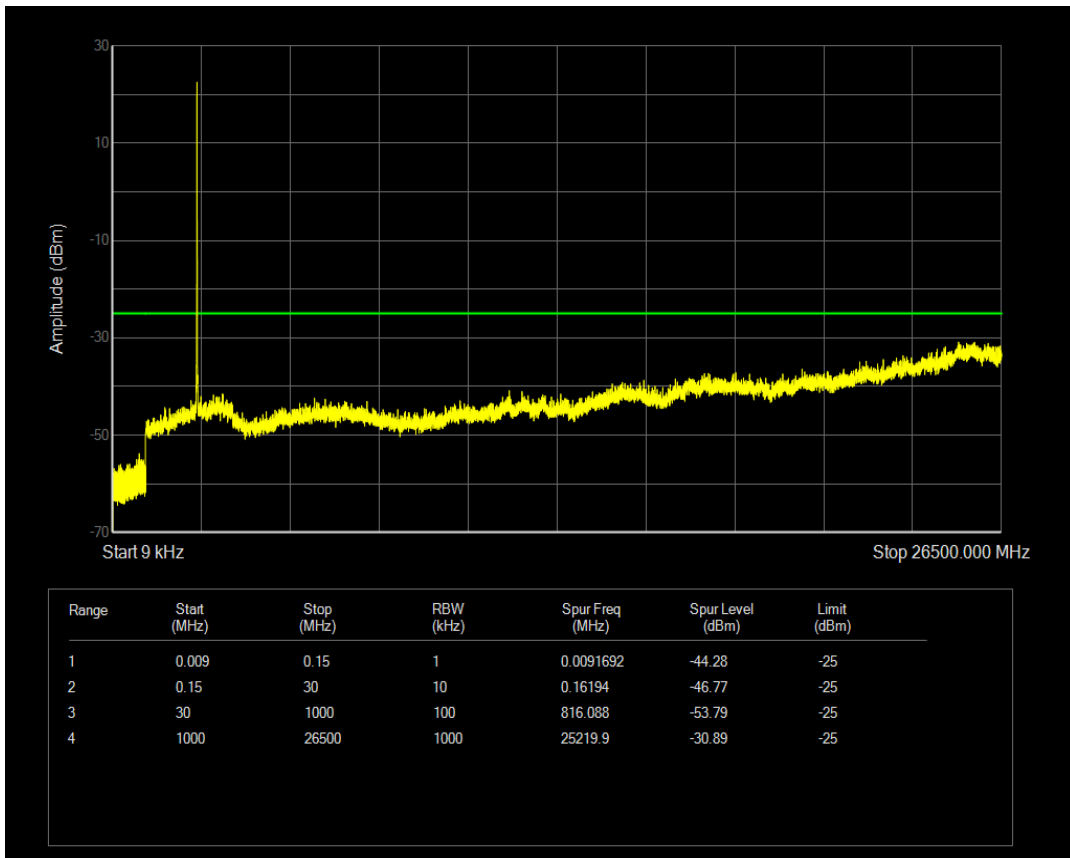

Band7 QPSK BW=15MHz Channel=21375 RB Size=75 Position=#0

Band7 QPSK BW=20MHz Channel=20850 RB Size=1 Position=#0

Band7 QPSK BW=20MHz Channel=20850 RB Size=100 Position=#0

Band7 QPSK BW=20MHz Channel=21100 RB Size=1 Position=#0

Band7 QPSK BW=20MHz Channel=21100 RB Size=100 Position=#0

Band7 QPSK BW=20MHz Channel=21350 RB Size=1 Position=#0

Band7 QPSK BW=20MHz Channel=21350 RB Size=100 Position=#0

Band7 QPSK BW=5MHz Channel=20775 RB Size=1 Position=#0

Band7 QPSK BW=5MHz Channel=20775 RB Size=25 Position=#0

Band7 QPSK BW=5MHz Channel=21100 RB Size=1 Position=#0

Band7 QPSK BW=5MHz Channel=21100 RB Size=25 Position=#0

Band7 QPSK BW=5MHz Channel=21425 RB Size=1 Position=#0

Band7 QPSK BW=5MHz Channel=21425 RB Size=25 Position=#0