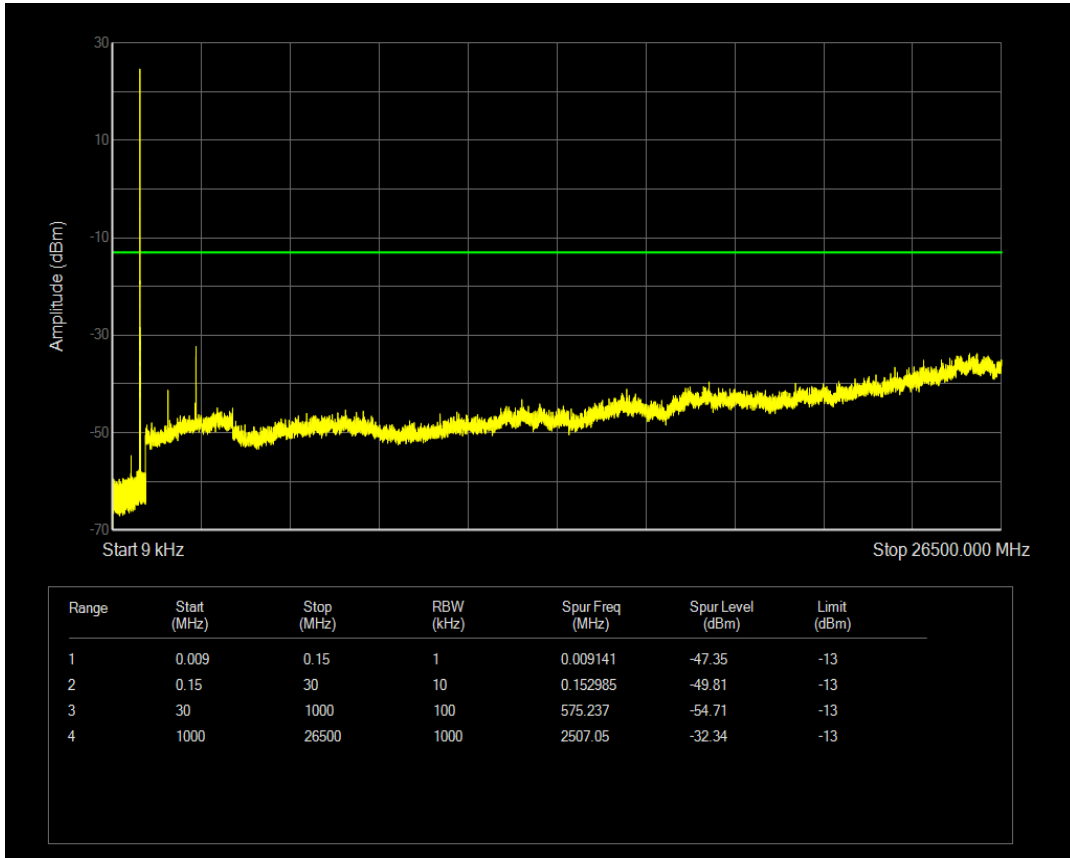

Band5 QPSK BW=10MHz Channel=20450 RB Size=50 Position=#0

Band5 QPSK BW=10MHz Channel=20525 RB Size=1 Position=#0

Band5 QPSK BW=10MHz Channel=20525 RB Size=50 Position=#0

Band5 QPSK BW=10MHz Channel=20600 RB Size=1 Position=#0

Band5 QPSK BW=10MHz Channel=20600 RB Size=50 Position=#0

Band5 QPSK BW=3MHz Channel=20415 RB Size=1 Position=#0

Band5 QPSK BW=3MHz Channel=20415 RB Size=15 Position=#0

Band5 QPSK BW=3MHz Channel=20525 RB Size=1 Position=#0

Band5 QPSK BW=3MHz Channel=20525 RB Size=15 Position=#0

Band5 QPSK BW=3MHz Channel=20635 RB Size=1 Position=#0

Band5 QPSK BW=3MHz Channel=20635 RB Size=15 Position=#0

Band5 QPSK BW=5MHz Channel=20425 RB Size=1 Position=#0