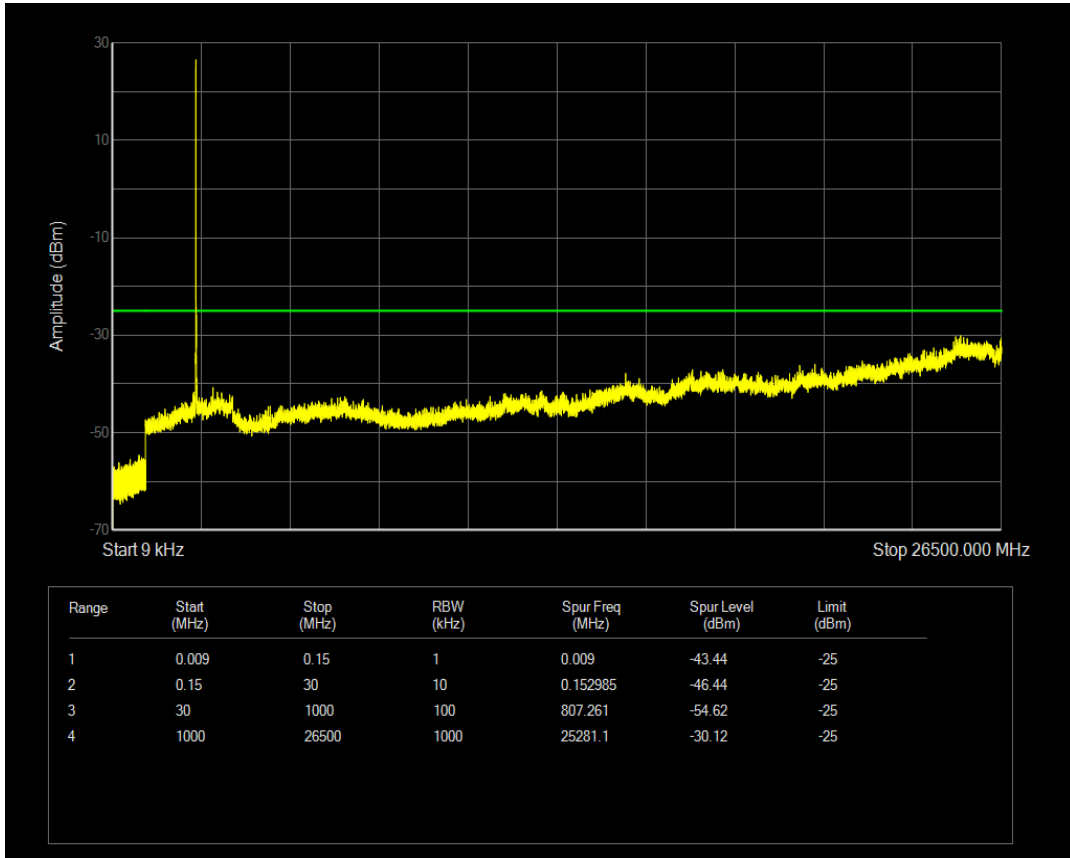

Band7 QAM16 BW=5MHz Channel=21425 RB Size=25 Position=#0

Band7 QPSK BW=10MHz Channel=20800 RB Size=1 Position=#0

Band7 QPSK BW=10MHz Channel=20800 RB Size=50 Position=#0

Band7 QPSK BW=10MHz Channel=21100 RB Size=1 Position=#0

Band7 QPSK BW=10MHz Channel=21100 RB Size=50 Position=#0

Band7 QPSK BW=10MHz Channel=21400 RB Size=1 Position=#0

Band7 QPSK BW=10MHz Channel=21400 RB Size=50 Position=#0

Band7 QPSK BW=15MHz Channel=20825 RB Size=1 Position=#0

Band7 QPSK BW=15MHz Channel=20825 RB Size=75 Position=#0

Band7 QPSK BW=15MHz Channel=21100 RB Size=1 Position=#0

Band7 QPSK BW=15MHz Channel=21100 RB Size=75 Position=#0

Band7 QPSK BW=15MHz Channel=21375 RB Size=1 Position=#0