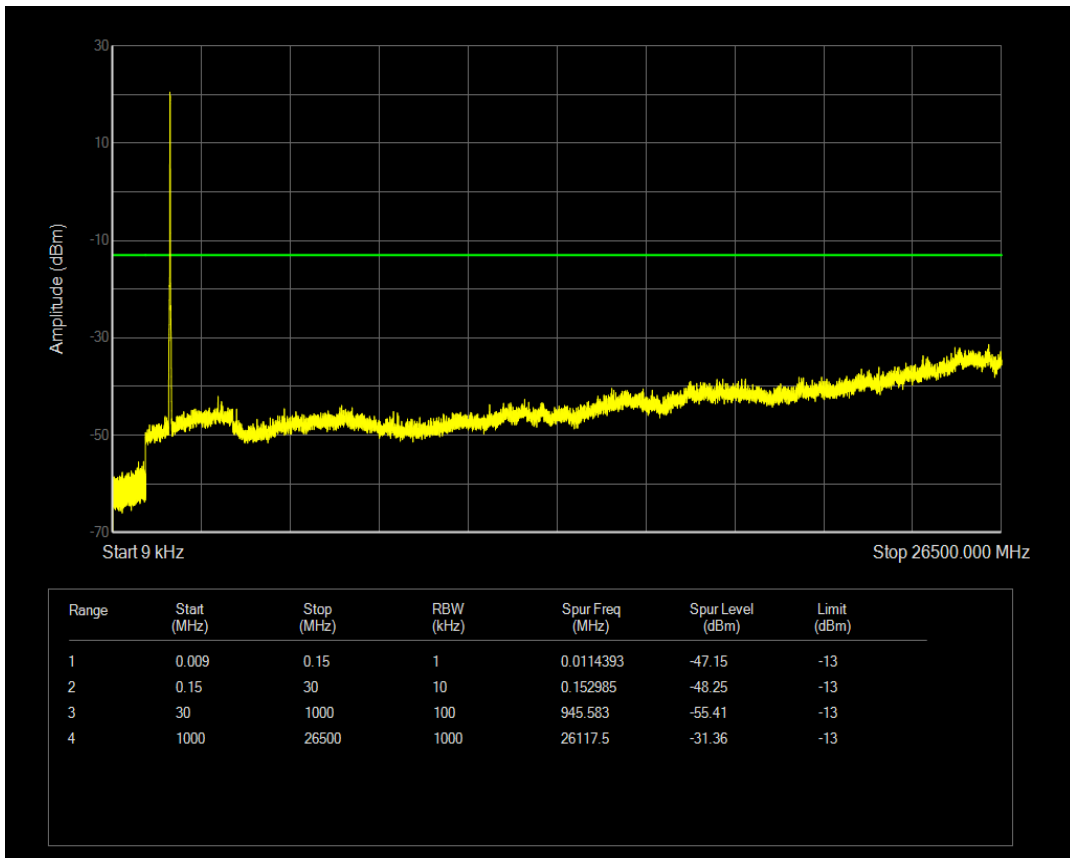

Band4 QPSK BW=10MHz Channel=20000 RB Size=50 Position=#0

Band4 QPSK BW=10MHz Channel=20175 RB Size=1 Position=#0

Band4 QPSK BW=10MHz Channel=20175 RB Size=50 Position=#0

Band4 QPSK BW=10MHz Channel=20350 RB Size=1 Position=#0

Band4 QPSK BW=10MHz Channel=20350 RB Size=50 Position=#0

Band4 QPSK BW=15MHz Channel=20025 RB Size=1 Position=#0

Band4 QPSK BW=15MHz Channel=20025 RB Size=75 Position=#0

Band4 QPSK BW=15MHz Channel=20175 RB Size=1 Position=#0

Band4 QPSK BW=15MHz Channel=20175 RB Size=75 Position=#0

Band4 QPSK BW=15MHz Channel=20325 RB Size=1 Position=#0

Band4 QPSK BW=15MHz Channel=20325 RB Size=75 Position=#0

Band4 QPSK BW=20MHz Channel=20050 RB Size=1 Position=#0