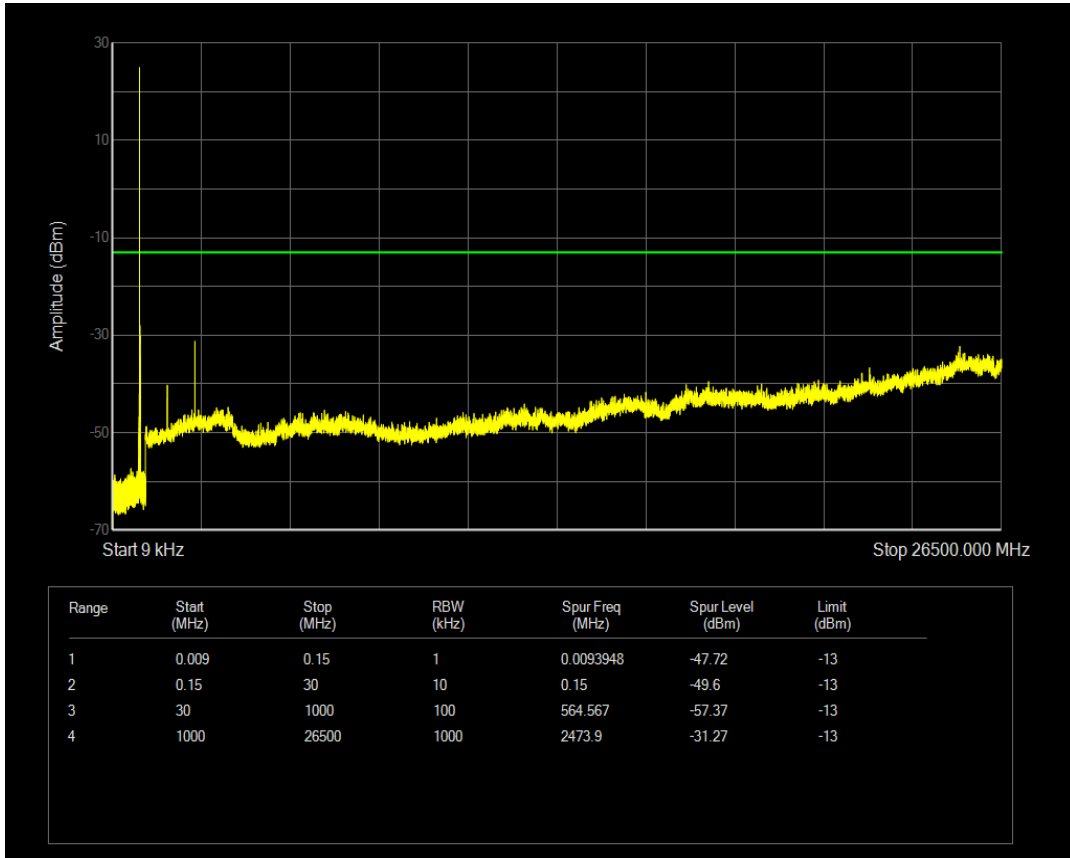

Band26(824-849) QPSK BW=1.4MHz Channel=26797 RB Size=6 Position=#0

Band26(824-849) QPSK BW=1.4MHz Channel=26915 RB Size=1 Position=#0

Band26(824-849) QPSK BW=1.4MHz Channel=26915 RB Size=6 Position=#0

Band26(824-849) QPSK BW=1.4MHz Channel=27033 RB Size=1 Position=#0

Band26(824-849) QPSK BW=1.4MHz Channel=27033 RB Size=6 Position=#0

Band26(824-849) QPSK BW=10MHz Channel=26840 RB Size=1 Position=#0

Band26(824-849) QPSK BW=10MHz Channel=26840 RB Size=50 Position=#0

Band26(824-849) QPSK BW=10MHz Channel=26915 RB Size=1 Position=#0