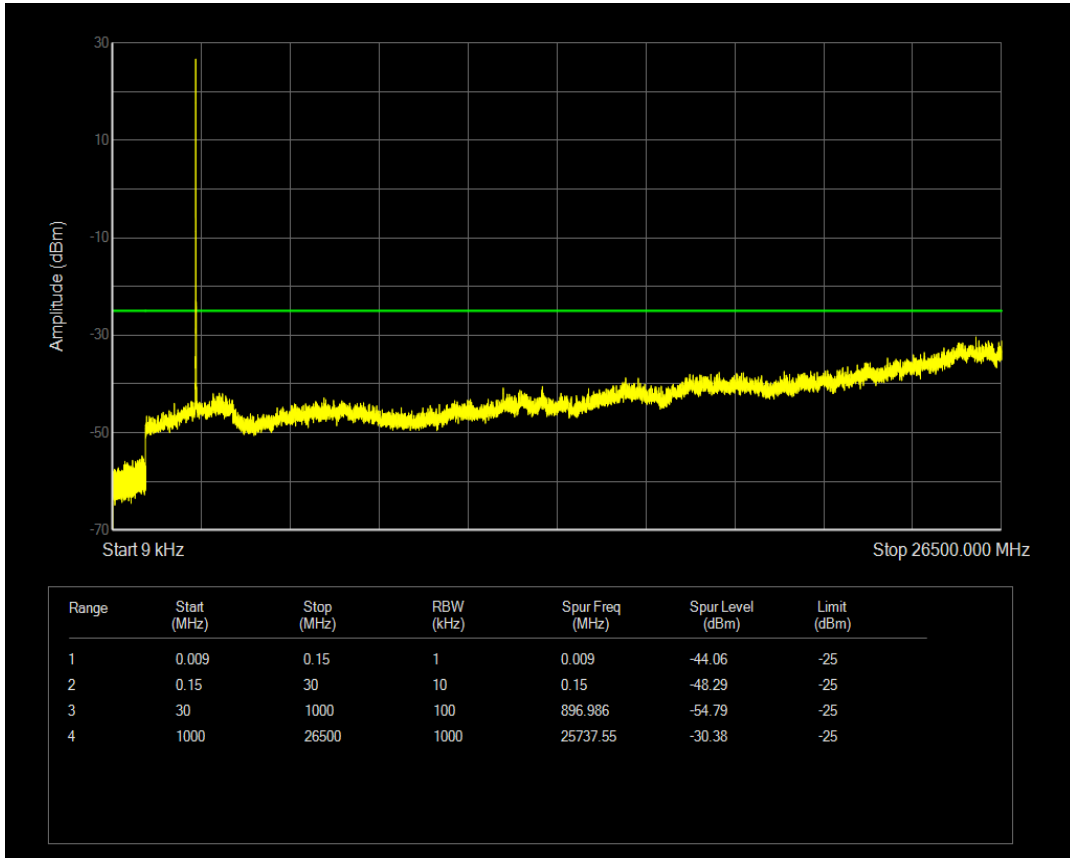

Band41 QPSK BW=10MHz Channel=40620 RB Size=50 Position=#0

Band41 QPSK BW=10MHz Channel=41540 RB Size=1 Position=#0

Band41 QPSK BW=10MHz Channel=41540 RB Size=50 Position=#0

Band41 QPSK BW=15MHz Channel=39725 RB Size=1 Position=#0