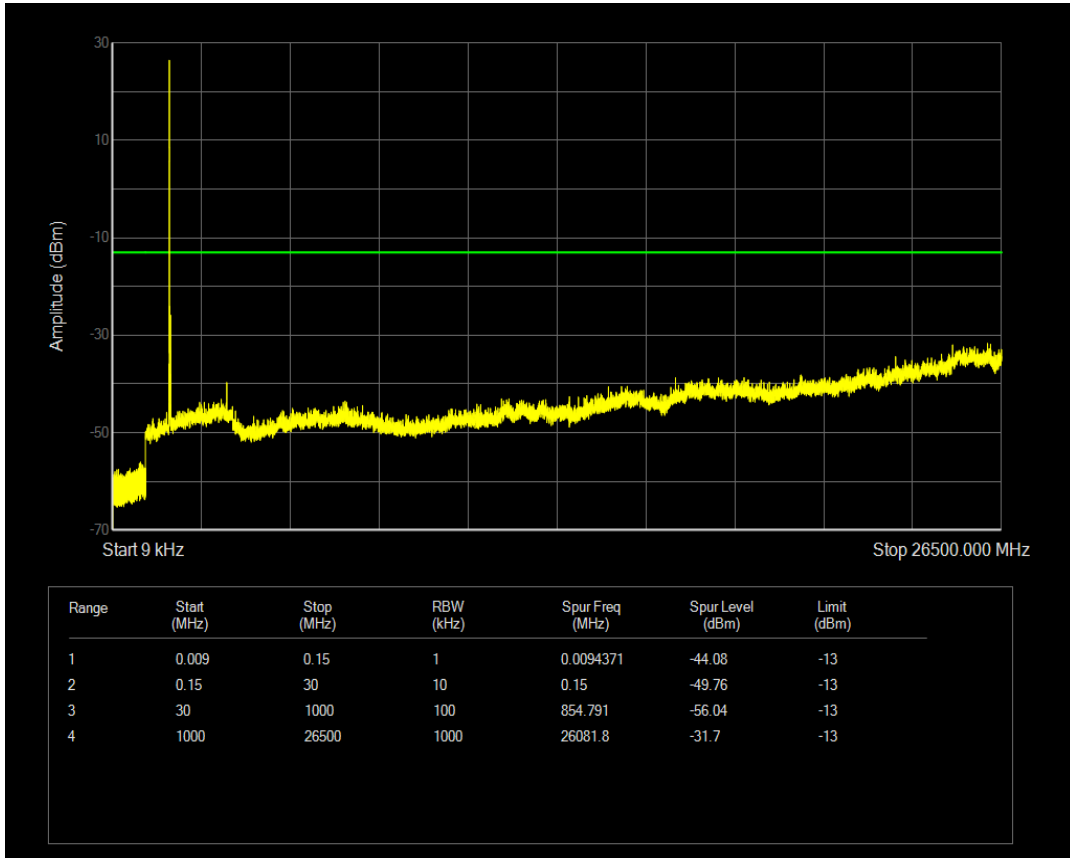

Band4 QPSK BW=10MHz Channel=20350 RB Size=50 Position=#0

Band4 QPSK BW=15MHz Channel=20025 RB Size=1 Position=#0

Band4 QPSK BW=15MHz Channel=20025 RB Size=75 Position=#0

Band4 QPSK BW=15MHz Channel=20175 RB Size=1 Position=#0

Band4 QPSK BW=15MHz Channel=20175 RB Size=75 Position=#0

Band4 QPSK BW=15MHz Channel=20325 RB Size=1 Position=#0

Band4 QPSK BW=15MHz Channel=20325 RB Size=75 Position=#0

Band4 QPSK BW=20MHz Channel=20050 RB Size=1 Position=#0

Band4 QPSK BW=20MHz Channel=20050 RB Size=100 Position=#0

Band4 QPSK BW=20MHz Channel=20175 RB Size=1 Position=#0

Band4 QPSK BW=20MHz Channel=20175 RB Size=100 Position=#0

Band4 QPSK BW=20MHz Channel=20300 RB Size=1 Position=#0