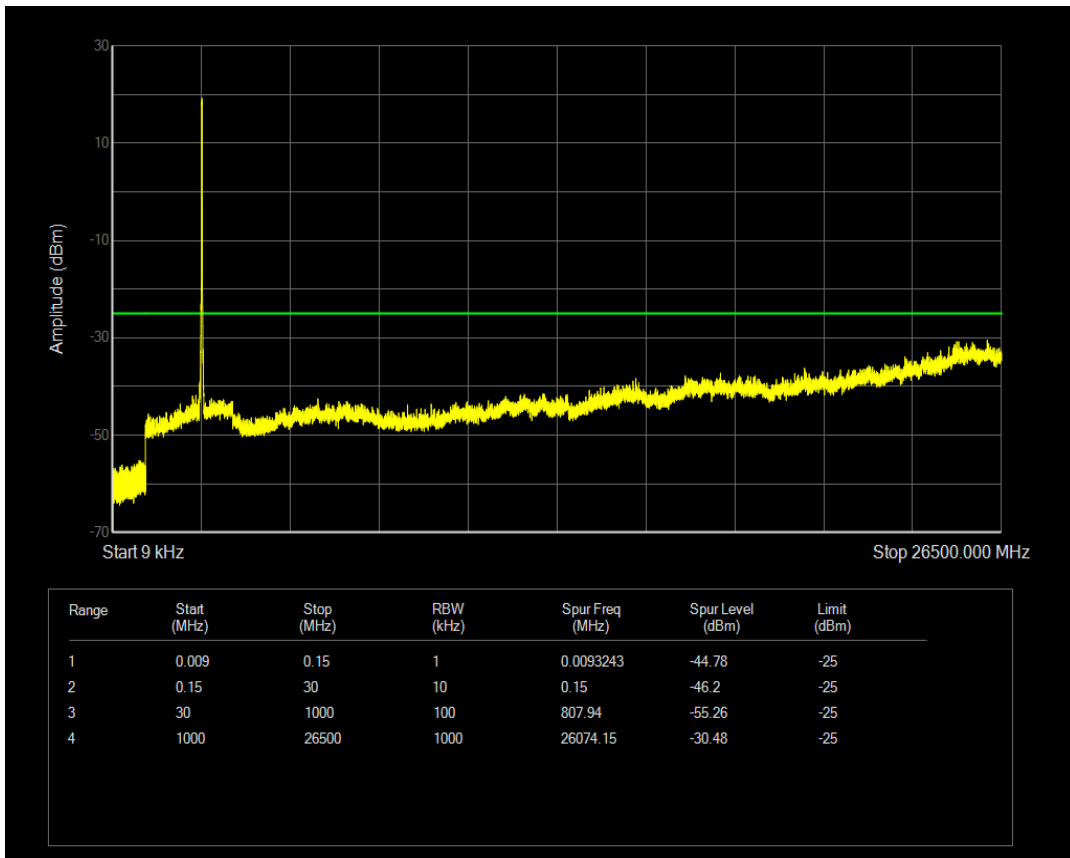

Band41 QPSK BW=20MHz Channel=41490 RB Size=100 Position=#0

Band41 QPSK BW=5MHz Channel=39675 RB Size=1 Position=#0