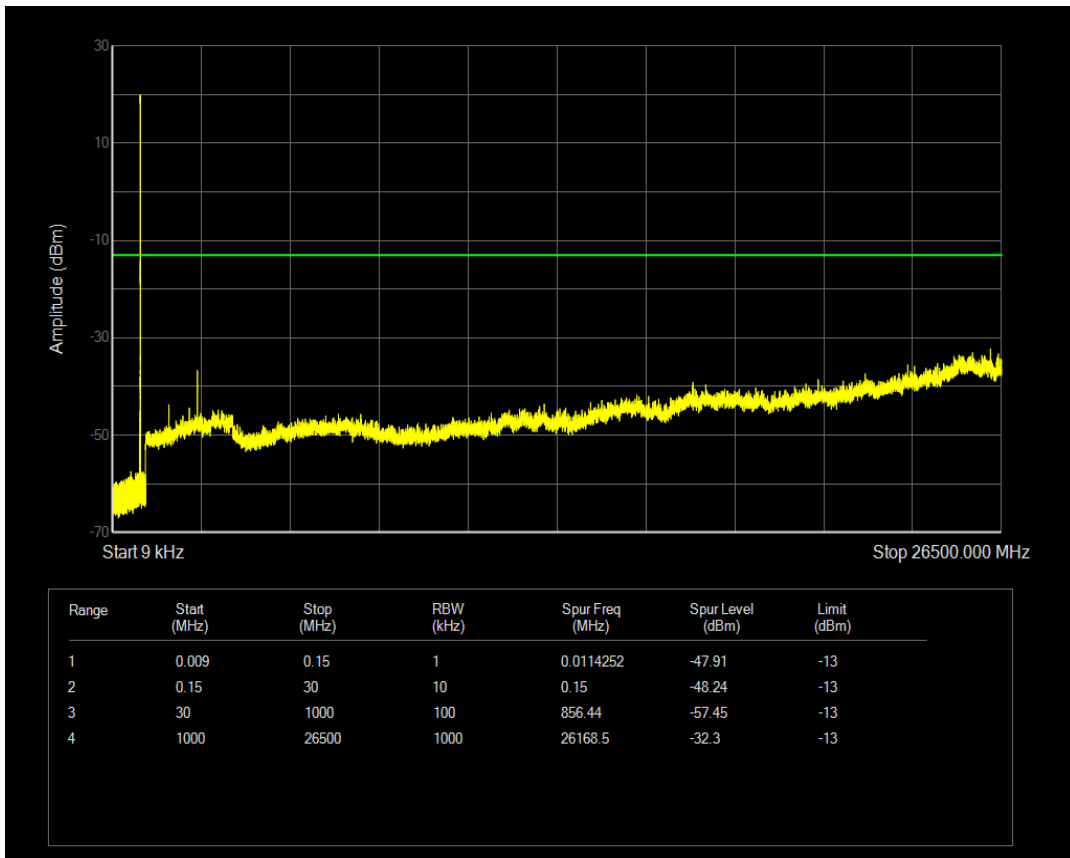

Band26(824-849) QPSK BW=1.4MHz Channel=26797 RB Size=6 Position=#0

Band26(824-849) QPSK BW=1.4MHz Channel=26915 RB Size=1 Position=#0

Band26(824-849) QPSK BW=1.4MHz Channel=26915 RB Size=6 Position=#0

Band26(824-849) QPSK BW=1.4MHz Channel=27033 RB Size=1 Position=#0

Band26(824-849) QPSK BW=1.4MHz Channel=27033 RB Size=6 Position=#0

Band26(824-849) QPSK BW=10MHz Channel=26840 RB Size=1 Position=#0

Band26(824-849) QPSK BW=10MHz Channel=26840 RB Size=50 Position=#0

Band26(824-849) QPSK BW=10MHz Channel=26915 RB Size=1 Position=#0