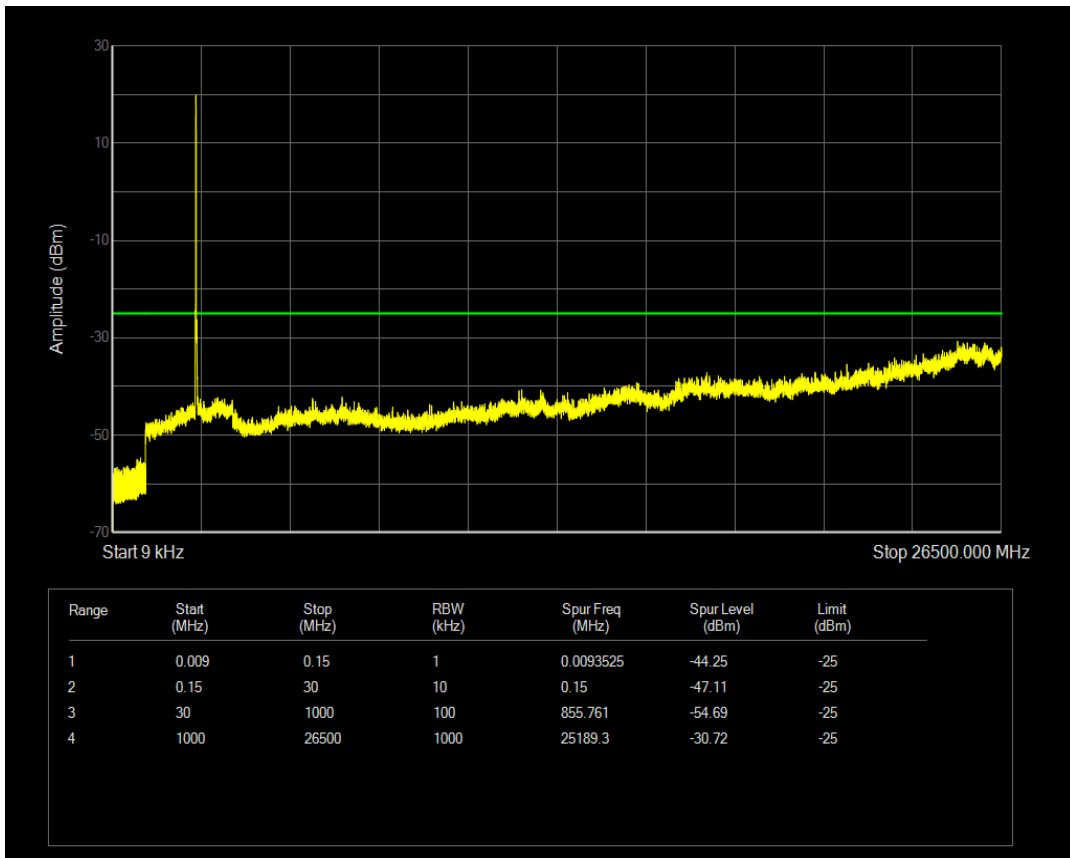

Band41 QPSK BW=15MHz Channel=39725 RB Size=75 Position=#0

Band41 QPSK BW=15MHz Channel=40620 RB Size=1 Position=#0