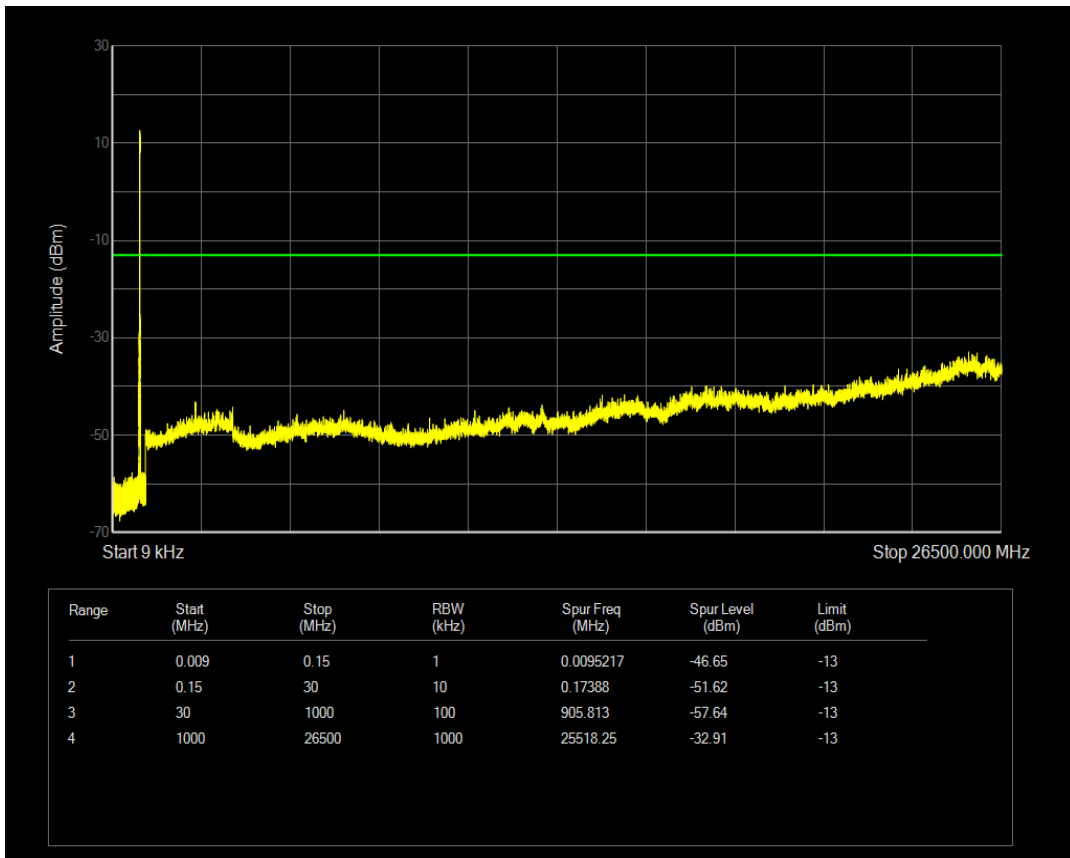

Band26(824-849) QPSK BW=1.4MHz Channel=26797 RB Size=6 Position=#0

Band26(824-849) QPSK BW=1.4MHz Channel=26915 RB Size=1 Position=#0

Band26(824-849) QPSK BW=1.4MHz Channel=26915 RB Size=6 Position=#0

Band26(824-849) QPSK BW=1.4MHz Channel=27033 RB Size=1 Position=#0

Band26(824-849) QPSK BW=1.4MHz Channel=27033 RB Size=6 Position=#0

Band26(824-849) QPSK BW=10MHz Channel=26840 RB Size=1 Position=#0

Band26(824-849) QPSK BW=10MHz Channel=26840 RB Size=50 Position=#0

Band26(824-849) QPSK BW=10MHz Channel=26915 RB Size=1 Position=#0