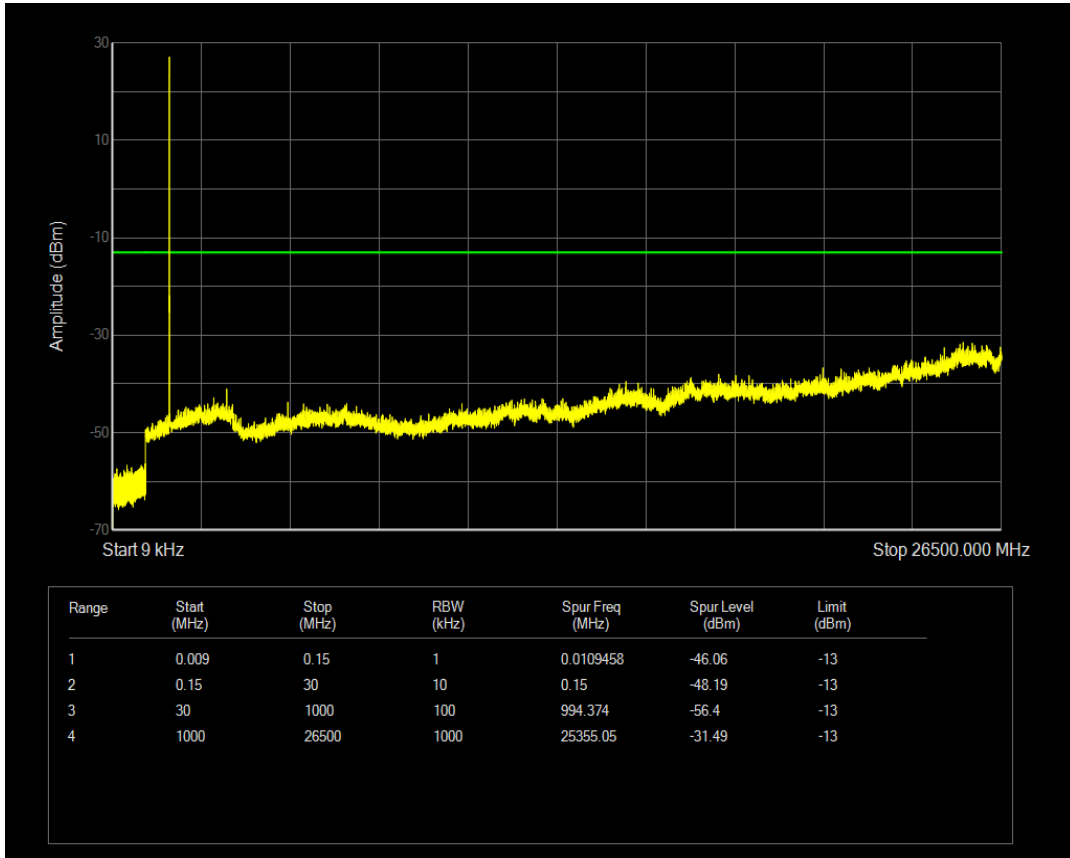

Band4 QPSK BW=20MHz Channel=20050 RB Size=100 Position=#0

Band4 QPSK BW=20MHz Channel=20175 RB Size=1 Position=#0

Band4 QPSK BW=20MHz Channel=20175 RB Size=100 Position=#0

Band4 QPSK BW=20MHz Channel=20300 RB Size=1 Position=#0

Band4 QPSK BW=20MHz Channel=20300 RB Size=100 Position=#0

Band4 QPSK BW=3MHz Channel=19965 RB Size=1 Position=#0

Band4 QPSK BW=3MHz Channel=19965 RB Size=15 Position=#0

Band4 QPSK BW=3MHz Channel=20175 RB Size=1 Position=#0