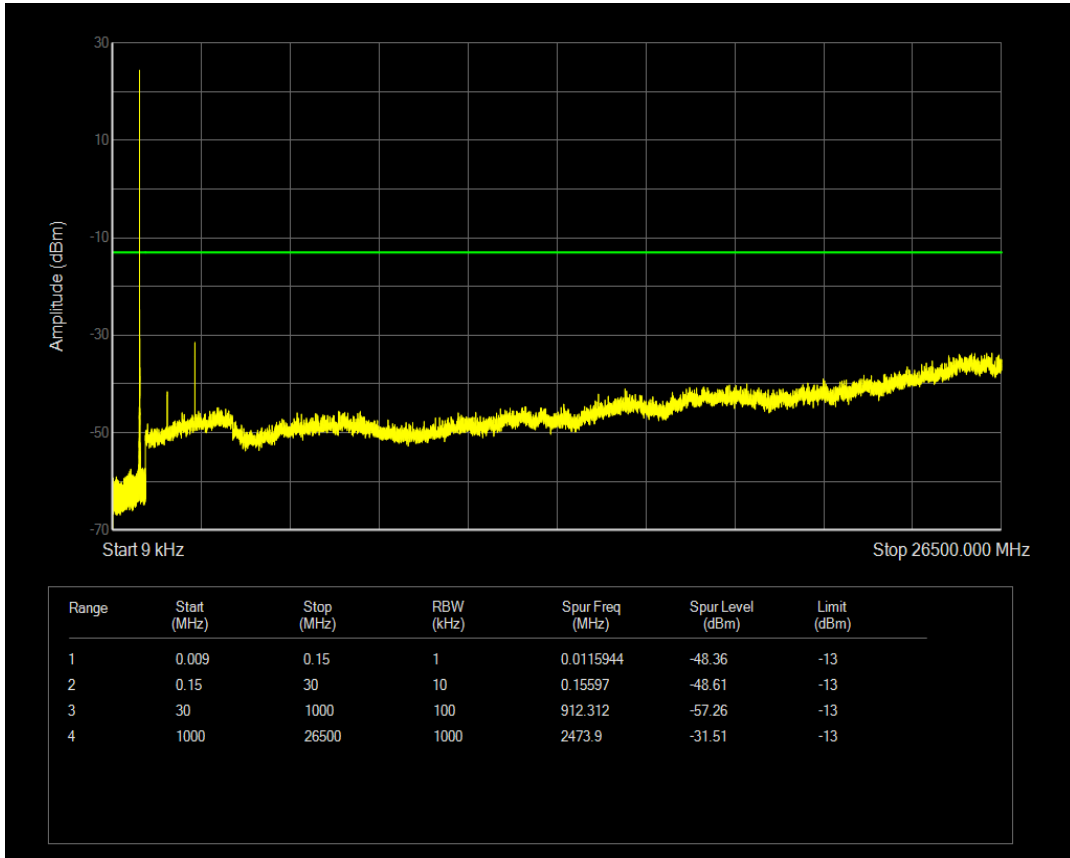

Band26(824-849) QPSK BW=10MHz Channel=26915 RB Size=50 Position=#0

Band26(824-849) QPSK BW=10MHz Channel=26990 RB Size=1 Position=#0

Band26(824-849) QPSK BW=10MHz Channel=26990 RB Size=50 Position=#0

Band26(824-849) QPSK BW=15MHz Channel=26865 RB Size=1 Position=#0

Band26(824-849) QPSK BW=15MHz Channel=26865 RB Size=75 Position=#0

Band26(824-849) QPSK BW=15MHz Channel=26915 RB Size=1 Position=#0

Band26(824-849) QPSK BW=15MHz Channel=26915 RB Size=75 Position=#0

Band26(824-849) QPSK BW=15MHz Channel=26965 RB Size=1 Position=#0

Band26(824-849) QPSK BW=15MHz Channel=26965 RB Size=75 Position=#0

Band26(824-849) QPSK BW=3MHz Channel=26805 RB Size=1 Position=#0

Band26(824-849) QPSK BW=3MHz Channel=26805 RB Size=15 Position=#0

Band26(824-849) QPSK BW=3MHz Channel=26915 RB Size=1 Position=#0