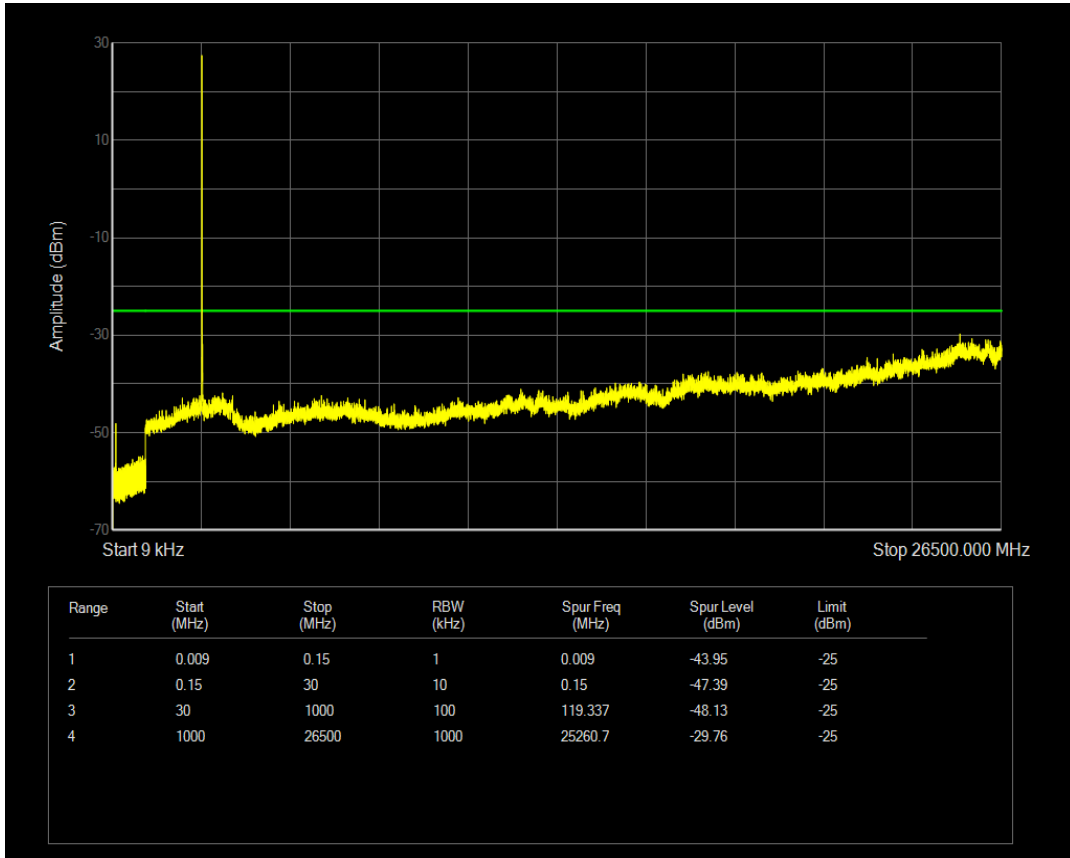

Band41 QPSK BW=10MHz Channel=41540 RB Size=1 Position=#0

Band41 QPSK BW=10MHz Channel=41540 RB Size=50 Position=#0