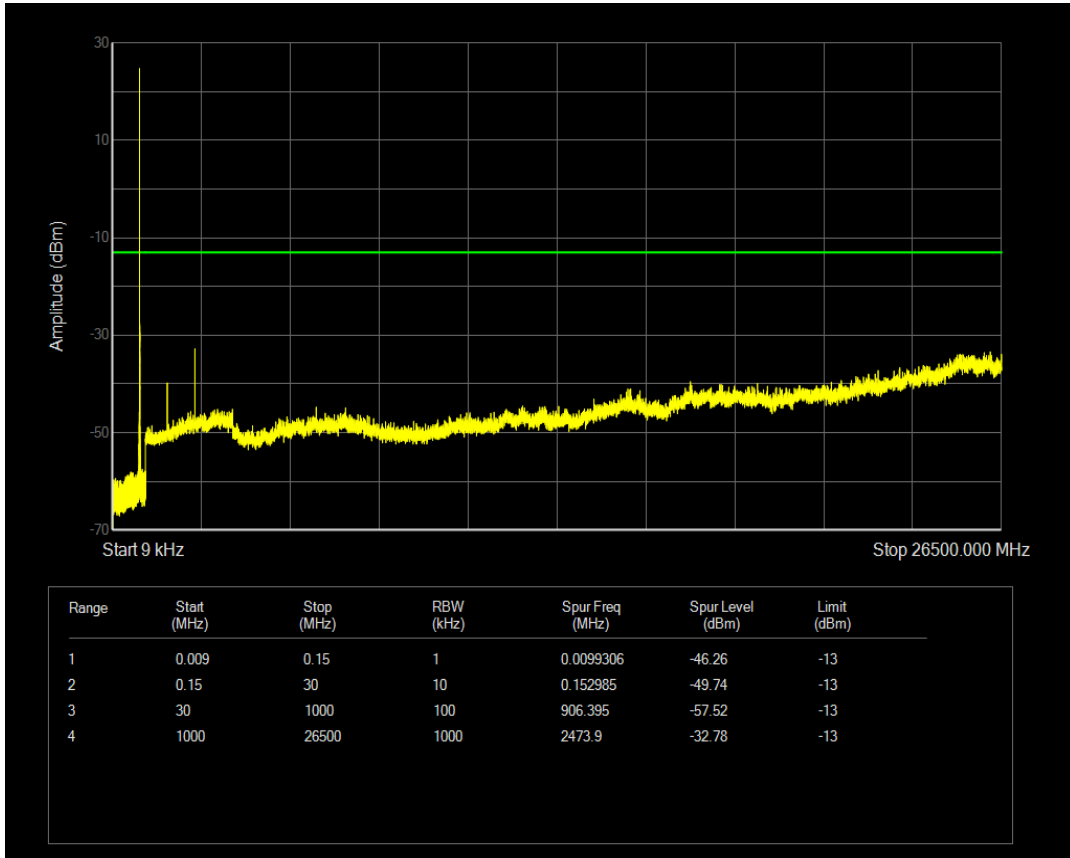

Band26(824-849) QPSK BW=3MHz Channel=26915 RB Size=15 Position=#0

Band26(824-849) QPSK BW=3MHz Channel=27025 RB Size=1 Position=#0

Band26(824-849) QPSK BW=3MHz Channel=27025 RB Size=15 Position=#0

Band26(824-849) QPSK BW=5MHz Channel=26815 RB Size=1 Position=#0

Band26(824-849) QPSK BW=5MHz Channel=26815 RB Size=25 Position=#0

Band26(824-849) QPSK BW=5MHz Channel=26915 RB Size=1 Position=#0

Band26(824-849) QPSK BW=5MHz Channel=26915 RB Size=25 Position=#0

Band26(824-849) QPSK BW=5MHz Channel=27015 RB Size=1 Position=#0