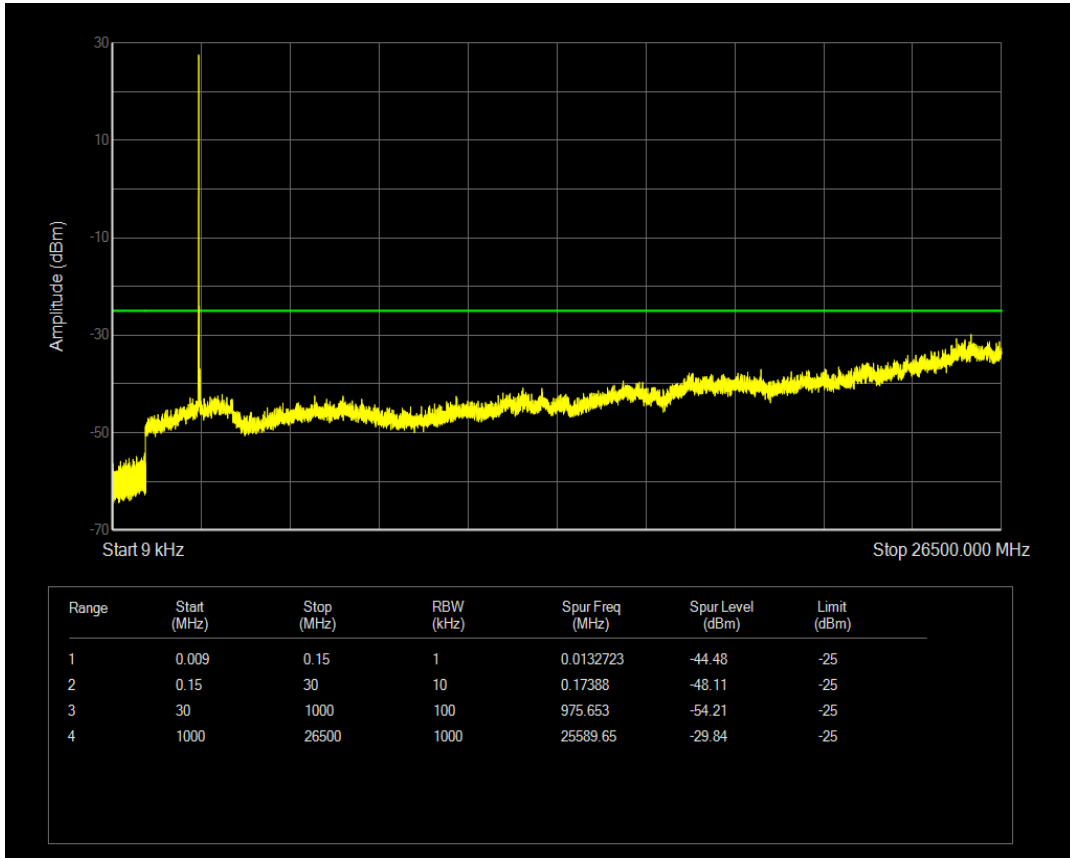

Band41 QPSK BW=15MHz Channel=41515 RB Size=75 Position=#0

Band41 QPSK BW=20MHz Channel=39750 RB Size=1 Position=#0

Band41 QPSK BW=20MHz Channel=39750 RB Size=100 Position=#0

Band41 QPSK BW=20MHz Channel=40620 RB Size=1 Position=#0