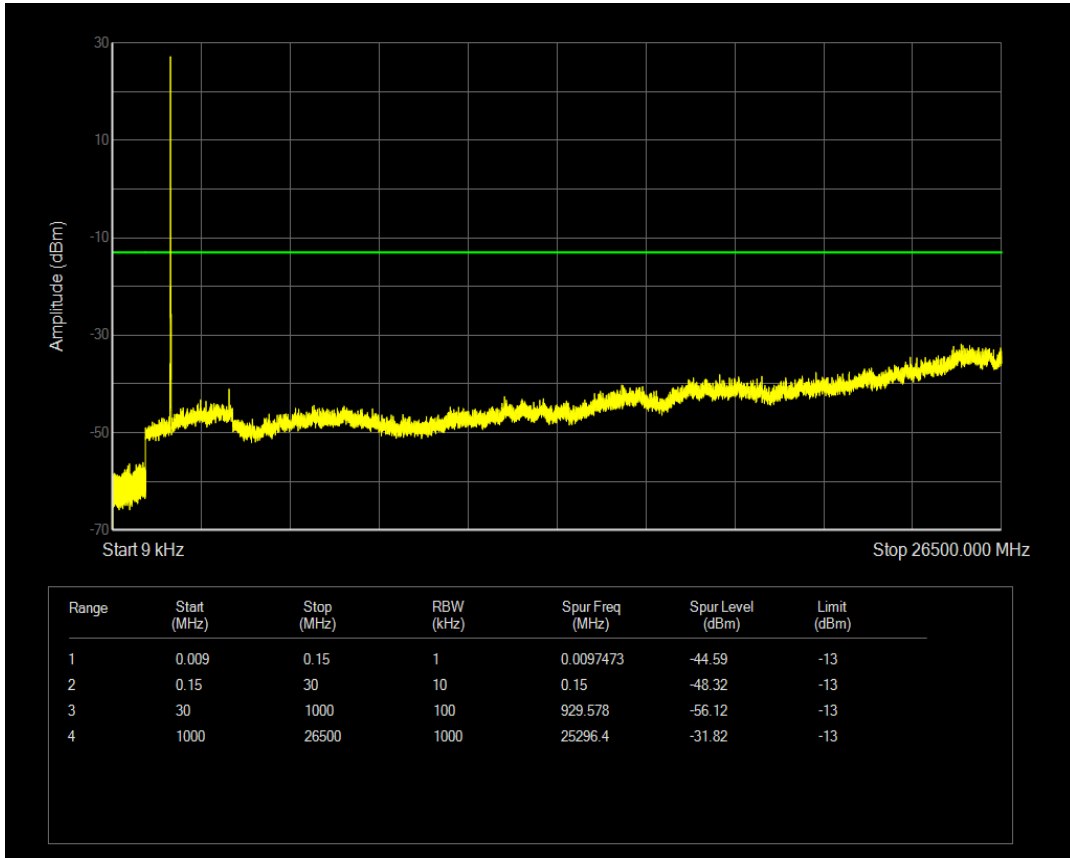

Band4 QPSK BW=1.4MHz Channel=20175 RB Size=6 Position=#0

Band4 QPSK BW=1.4MHz Channel=20393 RB Size=1 Position=#0

Band4 QPSK BW=1.4MHz Channel=20393 RB Size=6 Position=#0

Band4 QPSK BW=10MHz Channel=20000 RB Size=1 Position=#0

Band4 QPSK BW=10MHz Channel=20000 RB Size=50 Position=#0

Band4 QPSK BW=10MHz Channel=20175 RB Size=1 Position=#0

Band4 QPSK BW=10MHz Channel=20175 RB Size=50 Position=#0

Band4 QPSK BW=10MHz Channel=20350 RB Size=1 Position=#0

Band4 QPSK BW=10MHz Channel=20350 RB Size=50 Position=#0

Band4 QPSK BW=15MHz Channel=20025 RB Size=1 Position=#0

Band4 QPSK BW=15MHz Channel=20025 RB Size=75 Position=#0

Band4 QPSK BW=15MHz Channel=20175 RB Size=1 Position=#0