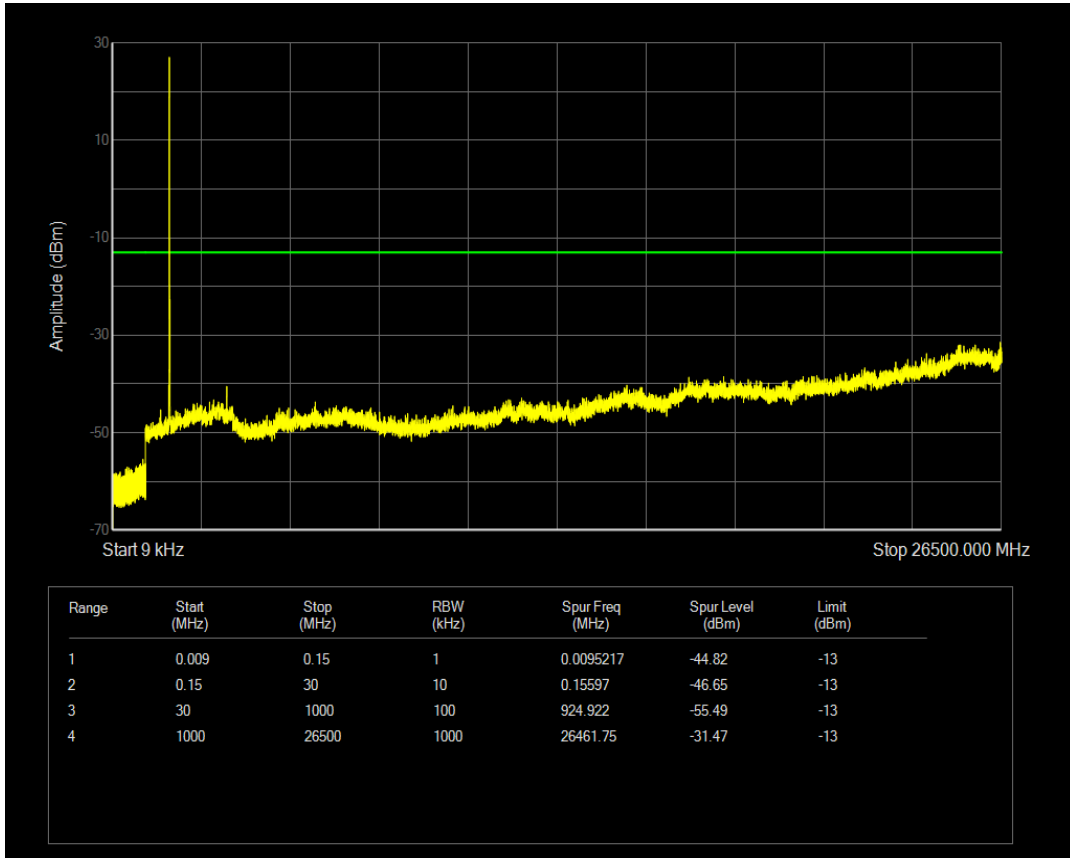

Band4 QPSK BW=1.4MHz Channel=20175 RB Size=6 Position=#0

Band4 QPSK BW=1.4MHz Channel=20393 RB Size=1 Position=#0

Band4 QPSK BW=1.4MHz Channel=20393 RB Size=6 Position=#0

Band4 QPSK BW=10MHz Channel=20000 RB Size=1 Position=#0

Band4 QPSK BW=10MHz Channel=20000 RB Size=50 Position=#0

Band4 QPSK BW=10MHz Channel=20175 RB Size=1 Position=#0

Band4 QPSK BW=10MHz Channel=20175 RB Size=50 Position=#0

Band4 QPSK BW=10MHz Channel=20350 RB Size=1 Position=#0