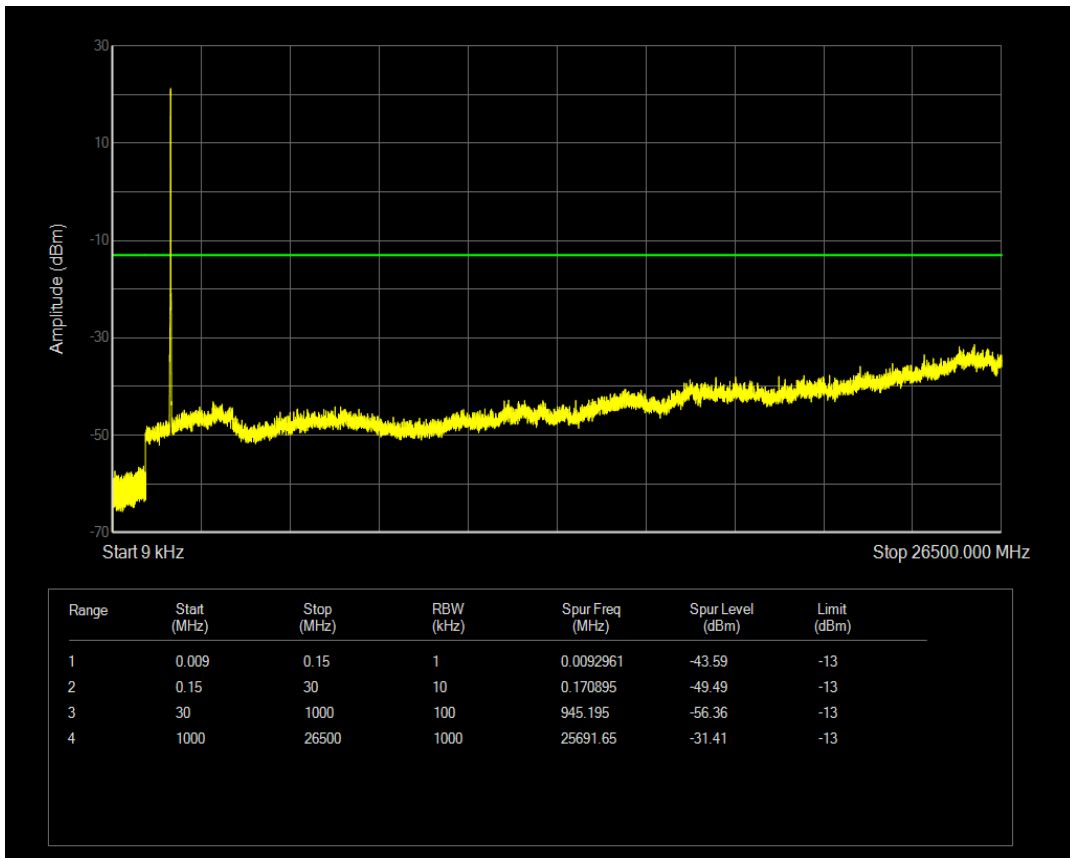

Band4 QPSK BW=1.4MHz Channel=20175 RB Size=6 Position=#0

Band4 QPSK BW=1.4MHz Channel=20393 RB Size=1 Position=#0

Band4 QPSK BW=1.4MHz Channel=20393 RB Size=6 Position=#0

Band4 QPSK BW=10MHz Channel=20000 RB Size=1 Position=#0

Band4 QPSK BW=10MHz Channel=20000 RB Size=50 Position=#0

Band4 QPSK BW=10MHz Channel=20175 RB Size=1 Position=#0

Band4 QPSK BW=10MHz Channel=20175 RB Size=50 Position=#0

Band4 QPSK BW=10MHz Channel=20350 RB Size=1 Position=#0

Band4 QPSK BW=10MHz Channel=20350 RB Size=50 Position=#0

Band4 QPSK BW=15MHz Channel=20025 RB Size=1 Position=#0

Band4 QPSK BW=15MHz Channel=20025 RB Size=75 Position=#0

Band4 QPSK BW=15MHz Channel=20175 RB Size=1 Position=#0