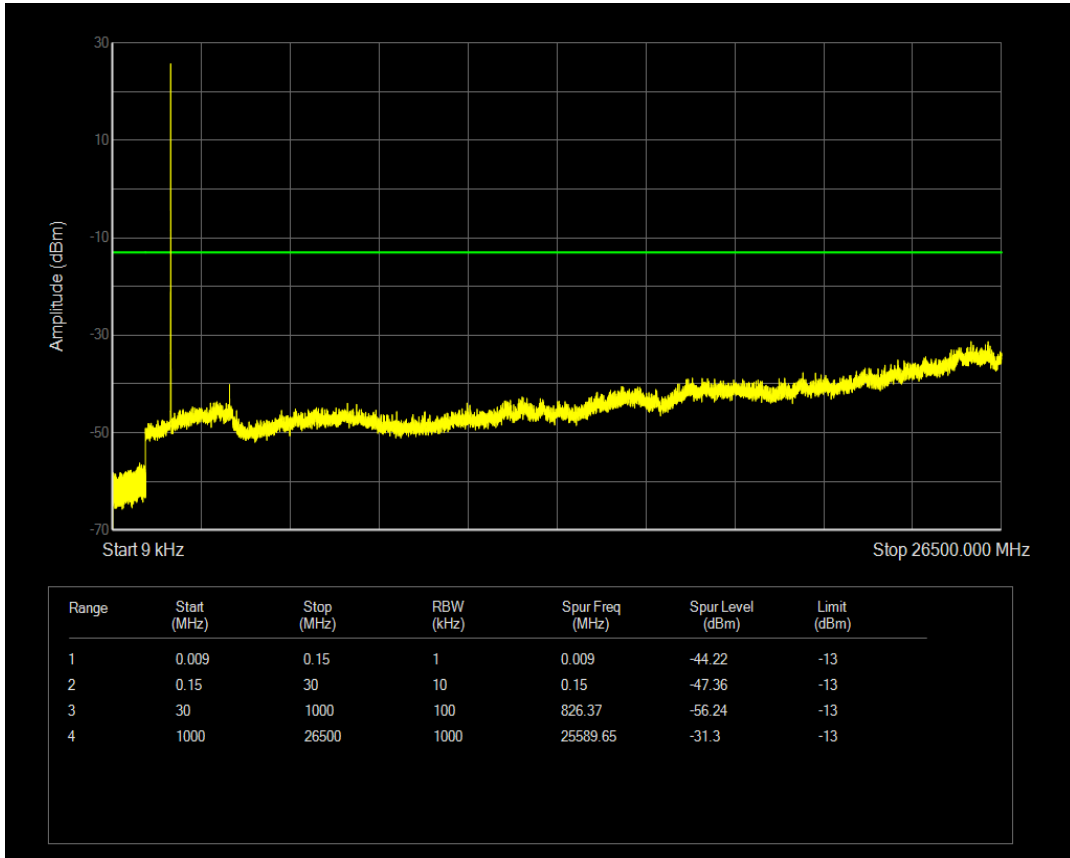

Band4 QPSK BW=20MHz Channel=20050 RB Size=100 Position=#0

Band4 QPSK BW=20MHz Channel=20175 RB Size=1 Position=#0

Band4 QPSK BW=20MHz Channel=20175 RB Size=100 Position=#0

Band4 QPSK BW=20MHz Channel=20300 RB Size=1 Position=#0

Band4 QPSK BW=20MHz Channel=20300 RB Size=100 Position=#0

Band4 QPSK BW=3MHz Channel=19965 RB Size=1 Position=#0

Band4 QPSK BW=3MHz Channel=19965 RB Size=15 Position=#0

Band4 QPSK BW=3MHz Channel=20175 RB Size=1 Position=#0

Band4 QPSK BW=3MHz Channel=20175 RB Size=15 Position=#0

Band4 QPSK BW=3MHz Channel=20385 RB Size=1 Position=#0

Band4 QPSK BW=3MHz Channel=20385 RB Size=15 Position=#0

Band4 QPSK BW=5MHz Channel=19975 RB Size=1 Position=#0