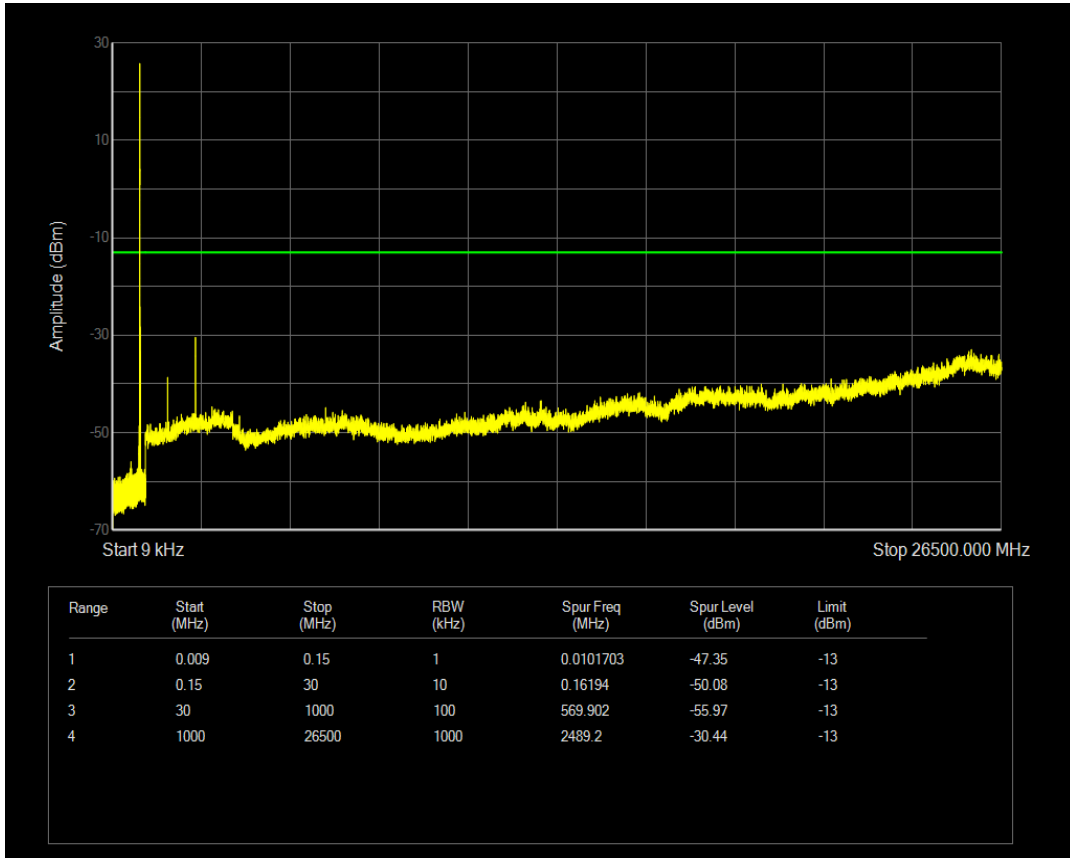

Band26(824-849) QPSK BW=1.4MHz Channel=27033 RB Size=6 Position=#0

Band26(824-849) QPSK BW=10MHz Channel=26840 RB Size=1 Position=#0

Band26(824-849) QPSK BW=10MHz Channel=26840 RB Size=50 Position=#0

Band26(824-849) QPSK BW=10MHz Channel=26915 RB Size=1 Position=#0

Band26(824-849) QPSK BW=10MHz Channel=26915 RB Size=50 Position=#0

Band26(824-849) QPSK BW=10MHz Channel=26990 RB Size=1 Position=#0

Band26(824-849) QPSK BW=10MHz Channel=26990 RB Size=50 Position=#0

Band26(824-849) QPSK BW=15MHz Channel=26865 RB Size=1 Position=#0

Band26(824-849) QPSK BW=15MHz Channel=26865 RB Size=75 Position=#0

Band26(824-849) QPSK BW=15MHz Channel=26915 RB Size=1 Position=#0

Band26(824-849) QPSK BW=15MHz Channel=26915 RB Size=75 Position=#0

Band26(824-849) QPSK BW=15MHz Channel=26965 RB Size=1 Position=#0