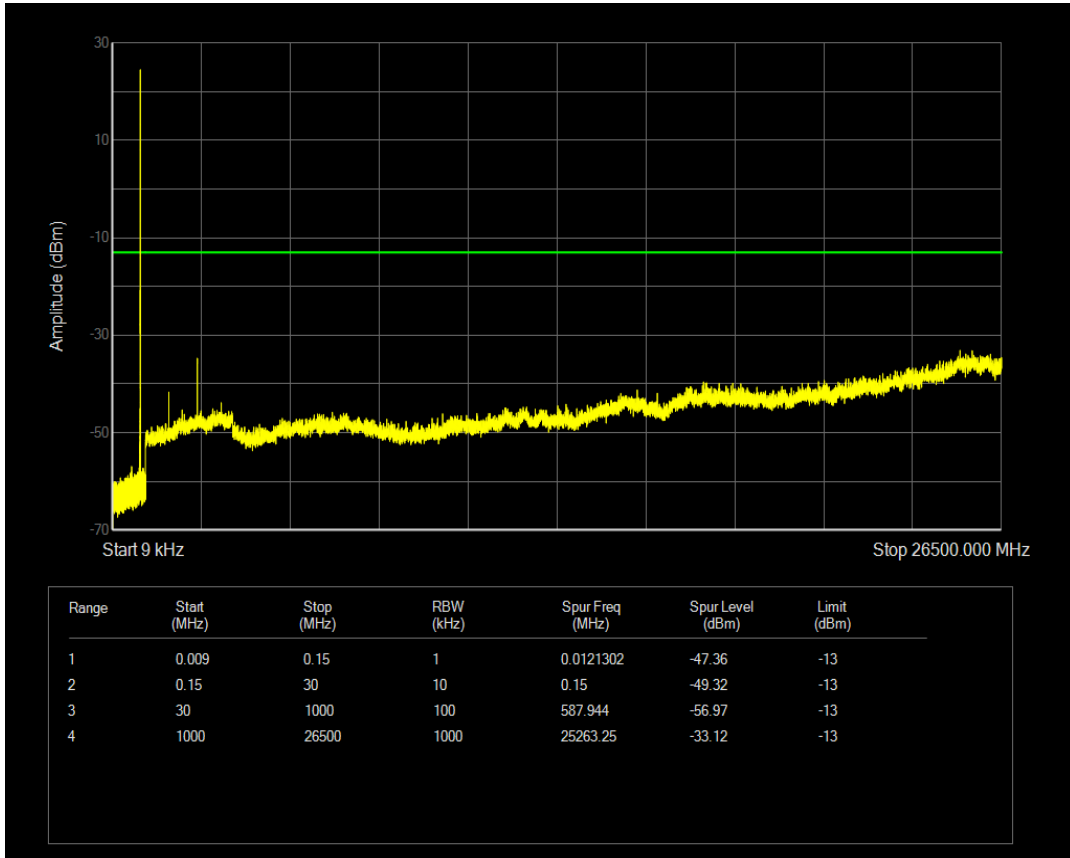

Band26(824-849) QPSK BW=1.4MHz Channel=26797 RB Size=6 Position=#0

Band26(824-849) QPSK BW=1.4MHz Channel=26915 RB Size=1 Position=#0

Band26(824-849) QPSK BW=1.4MHz Channel=26915 RB Size=6 Position=#0

Band26(824-849) QPSK BW=1.4MHz Channel=27033 RB Size=1 Position=#0

Band26(824-849) QPSK BW=1.4MHz Channel=27033 RB Size=6 Position=#0

Band26(824-849) QPSK BW=10MHz Channel=26840 RB Size=1 Position=#0

Band26(824-849) QPSK BW=10MHz Channel=26840 RB Size=50 Position=#0

Band26(824-849) QPSK BW=10MHz Channel=26915 RB Size=1 Position=#0