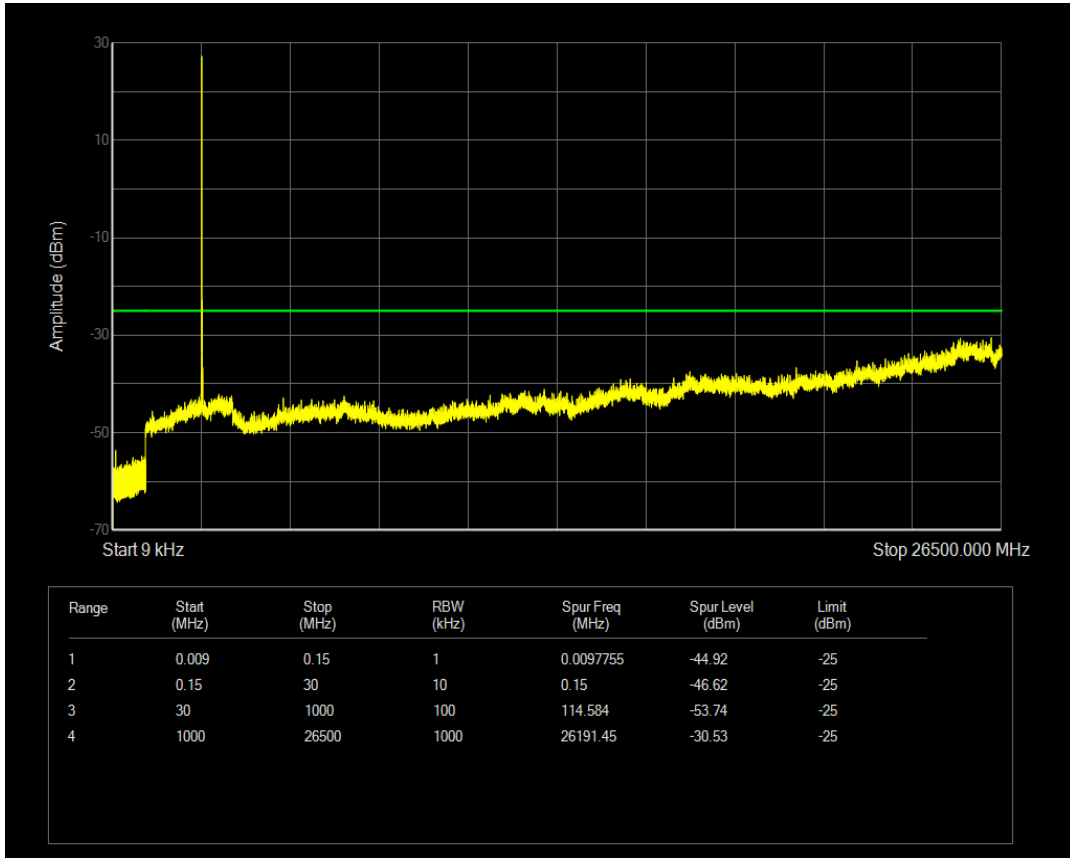

Band41 QPSK BW=15MHz Channel=39725 RB Size=75 Position=#0

Band41 QPSK BW=15MHz Channel=40620 RB Size=1 Position=#0

Band41 QPSK BW=15MHz Channel=40620 RB Size=75 Position=#0

Band41 QPSK BW=15MHz Channel=41515 RB Size=1 Position=#0