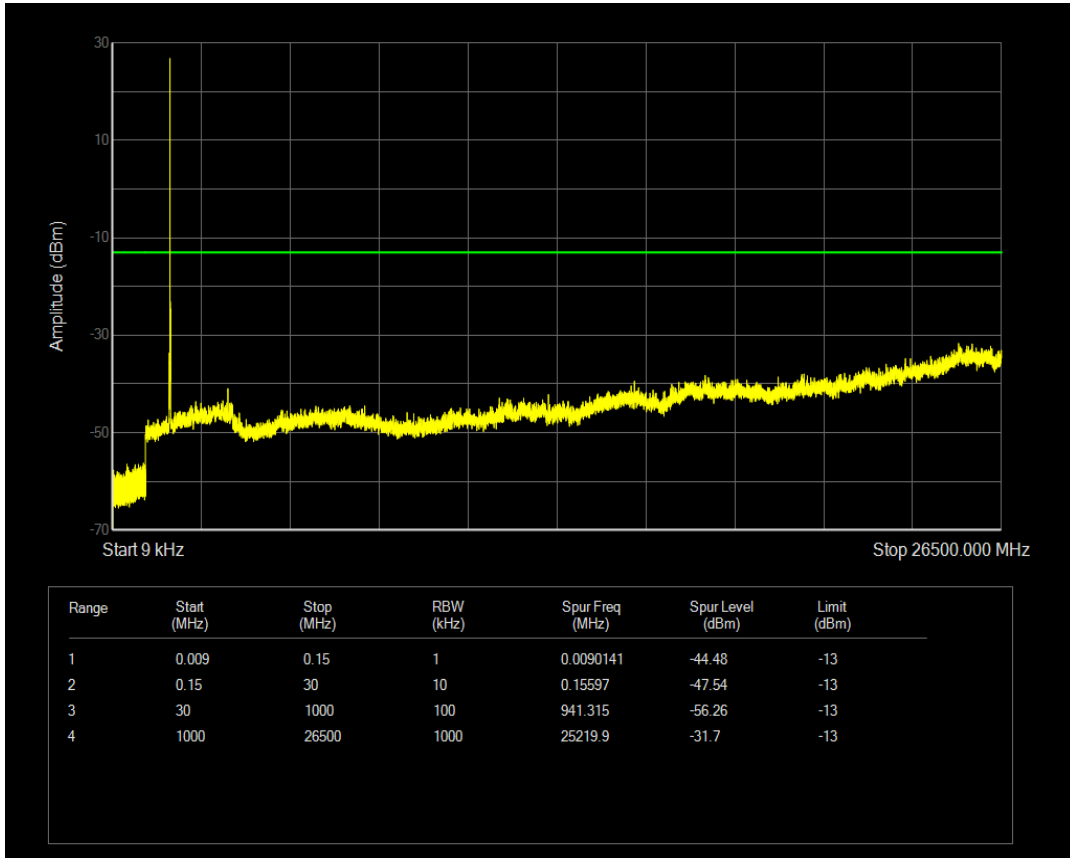

Band4 QPSK BW=1.4MHz Channel=20175 RB Size=6 Position=#0

Band4 QPSK BW=1.4MHz Channel=20393 RB Size=1 Position=#0

Band4 QPSK BW=1.4MHz Channel=20393 RB Size=6 Position=#0

Band4 QPSK BW=10MHz Channel=20000 RB Size=1 Position=#0

Band4 QPSK BW=10MHz Channel=20000 RB Size=50 Position=#0

Band4 QPSK BW=10MHz Channel=20175 RB Size=1 Position=#0

Band4 QPSK BW=10MHz Channel=20175 RB Size=50 Position=#0

Band4 QPSK BW=10MHz Channel=20350 RB Size=1 Position=#0