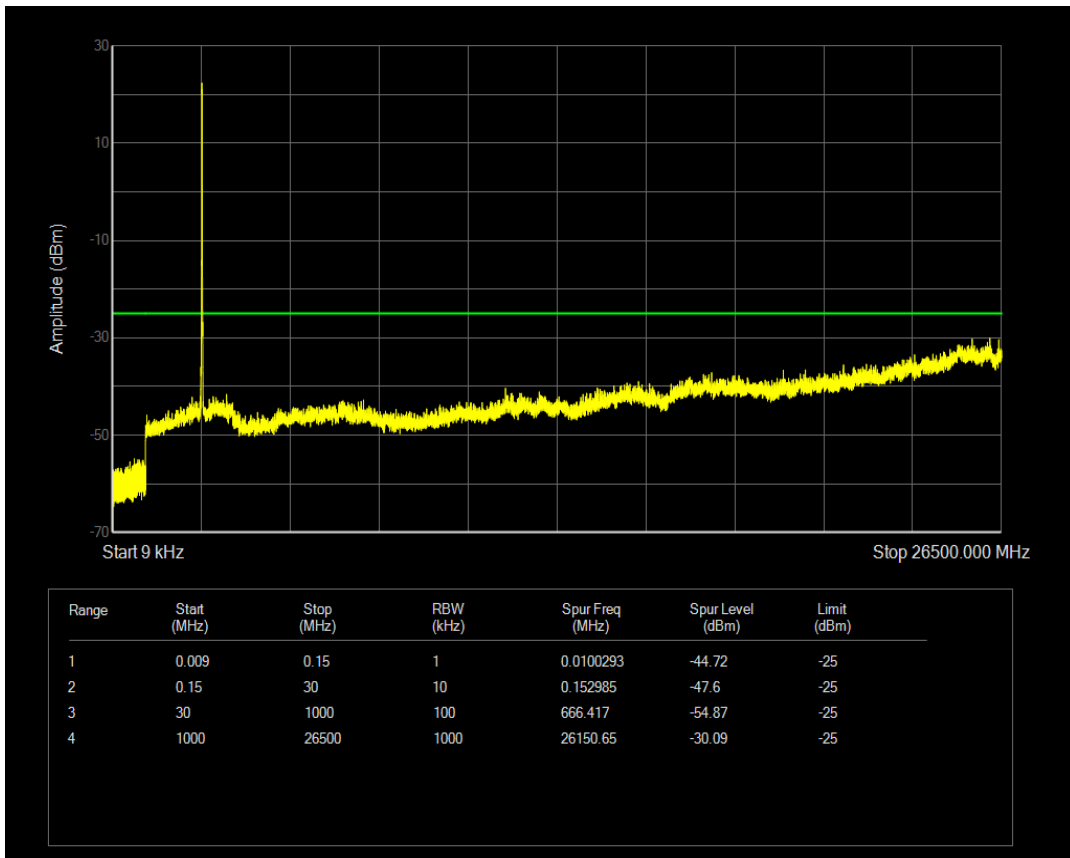

Band41 QPSK BW=10MHz Channel=41540 RB Size=50 Position=#0

Band41 QPSK BW=15MHz Channel=39725 RB Size=1 Position=#0