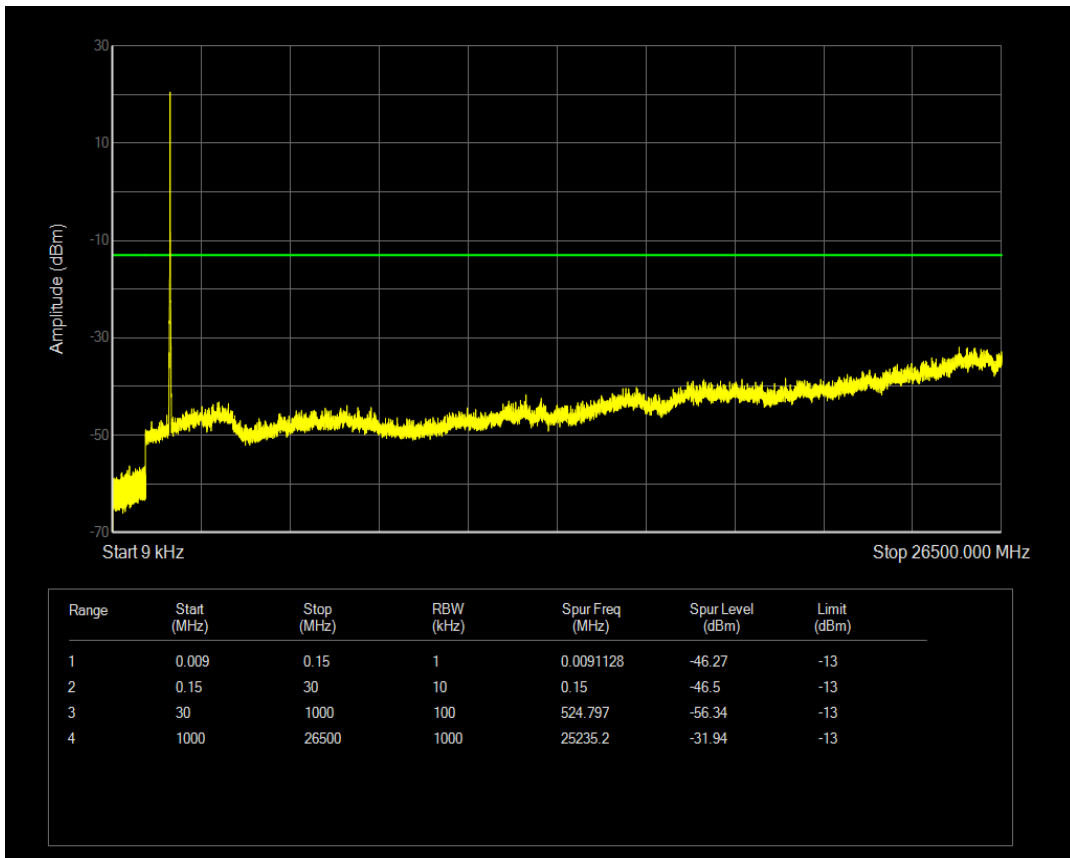

Band4 QPSK BW=1.4MHz Channel=20175 RB Size=6 Position=#0

Band4 QPSK BW=1.4MHz Channel=20393 RB Size=1 Position=#0

Band4 QPSK BW=1.4MHz Channel=20393 RB Size=6 Position=#0

Band4 QPSK BW=10MHz Channel=20000 RB Size=1 Position=#0

Band4 QPSK BW=10MHz Channel=20000 RB Size=50 Position=#0

Band4 QPSK BW=10MHz Channel=20175 RB Size=1 Position=#0

Band4 QPSK BW=10MHz Channel=20175 RB Size=50 Position=#0

Band4 QPSK BW=10MHz Channel=20350 RB Size=1 Position=#0