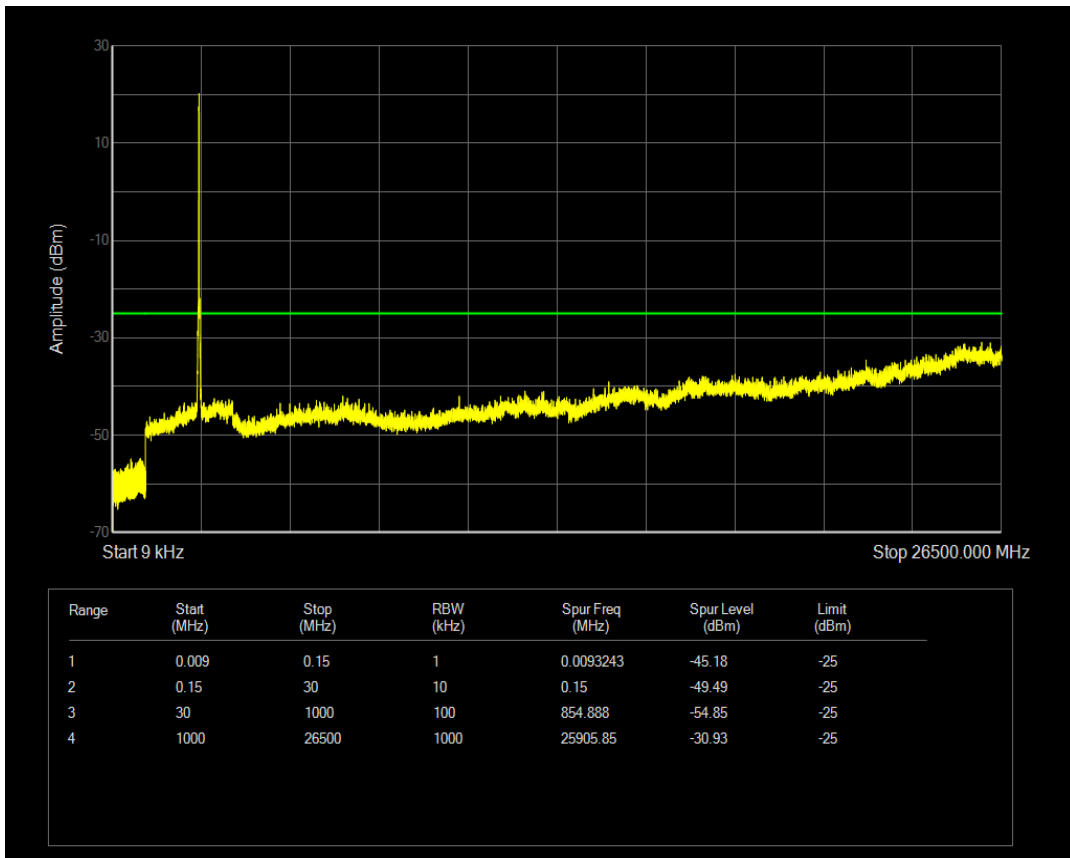

Band41 QPSK BW=20MHz Channel=40620 RB Size=100 Position=#0

Band41 QPSK BW=20MHz Channel=41490 RB Size=1 Position=#0