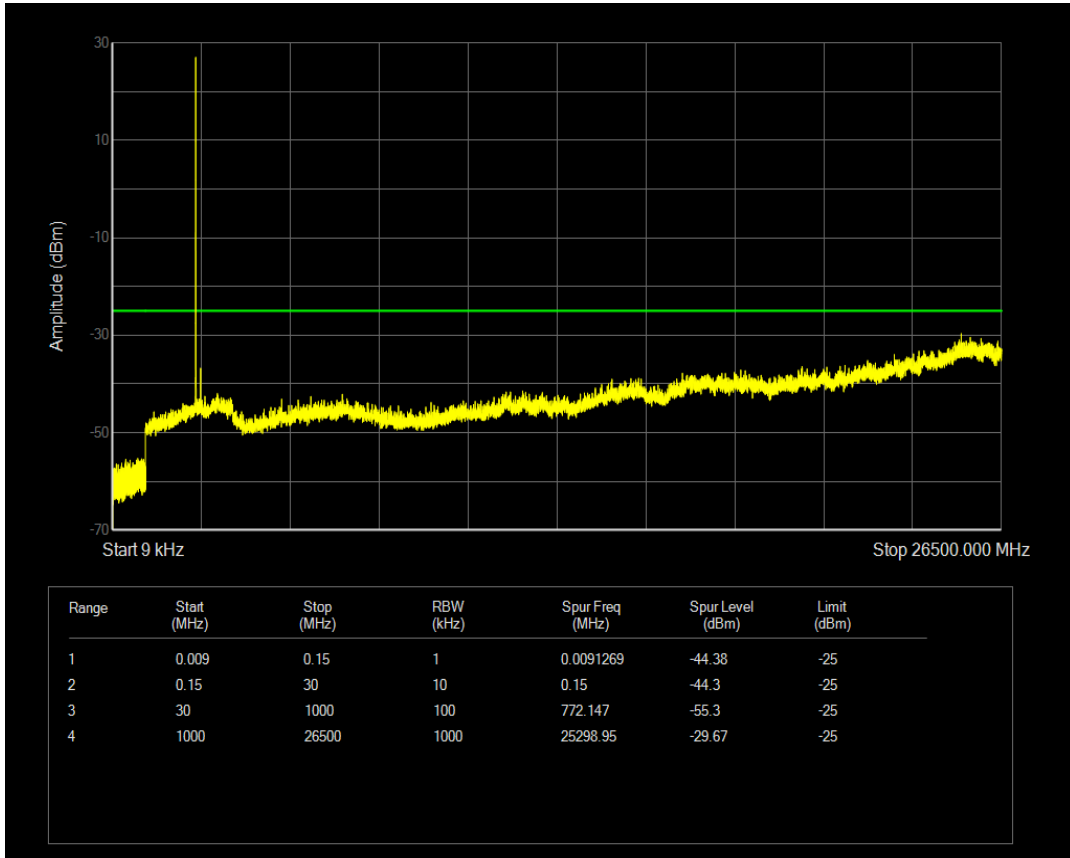

Band41 QPSK BW=20MHz Channel=40620 RB Size=100 Position=#0

Band41 QPSK BW=20MHz Channel=41490 RB Size=1 Position=#0

Band41 QPSK BW=20MHz Channel=41490 RB Size=100 Position=#0

Band41 QPSK BW=5MHz Channel=39675 RB Size=1 Position=#0