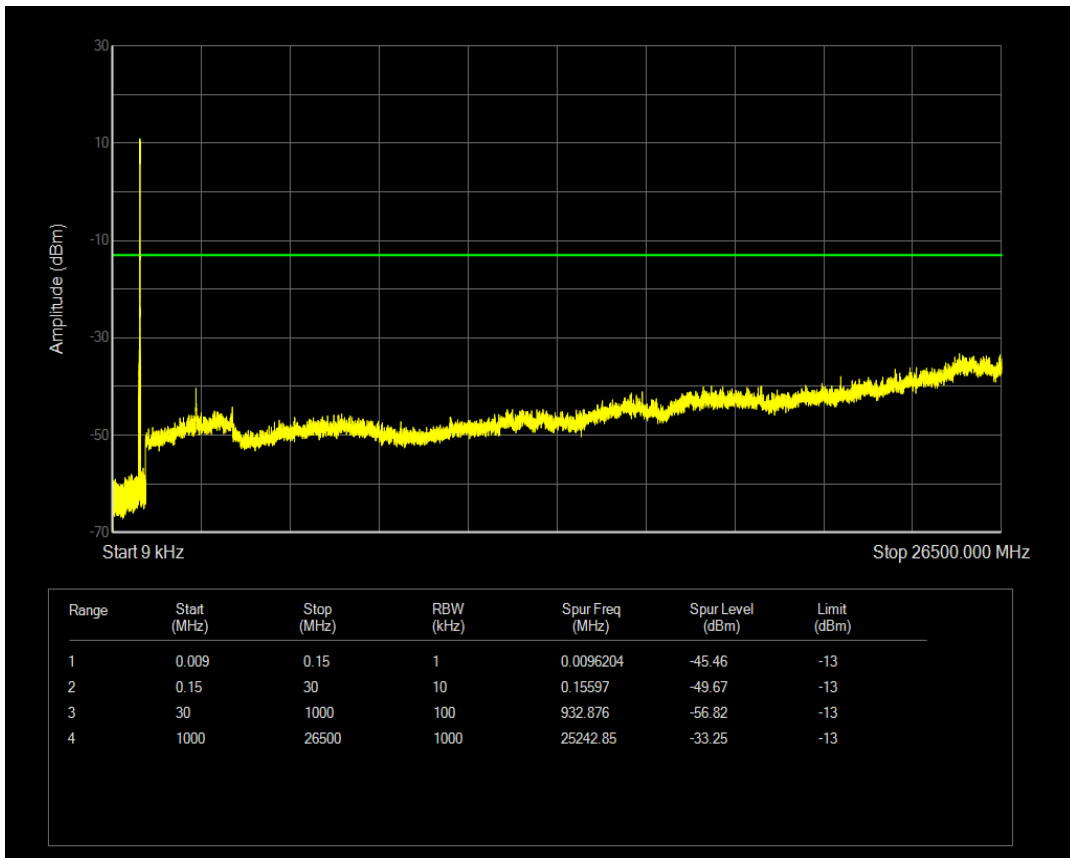

Band26(824-849) QPSK BW=1.4MHz Channel=27033 RB Size=6 Position=#0

Band26(824-849) QPSK BW=10MHz Channel=26840 RB Size=1 Position=#0

Band26(824-849) QPSK BW=10MHz Channel=26840 RB Size=50 Position=#0

Band26(824-849) QPSK BW=10MHz Channel=26915 RB Size=1 Position=#0

Band26(824-849) QPSK BW=10MHz Channel=26915 RB Size=50 Position=#0

Band26(824-849) QPSK BW=10MHz Channel=26990 RB Size=1 Position=#0

Band26(824-849) QPSK BW=10MHz Channel=26990 RB Size=50 Position=#0

Band26(824-849) QPSK BW=15MHz Channel=26865 RB Size=1 Position=#0

Band26(824-849) QPSK BW=15MHz Channel=26865 RB Size=75 Position=#0

Band26(824-849) QPSK BW=15MHz Channel=26915 RB Size=1 Position=#0

Band26(824-849) QPSK BW=15MHz Channel=26915 RB Size=75 Position=#0

Band26(824-849) QPSK BW=15MHz Channel=26965 RB Size=1 Position=#0