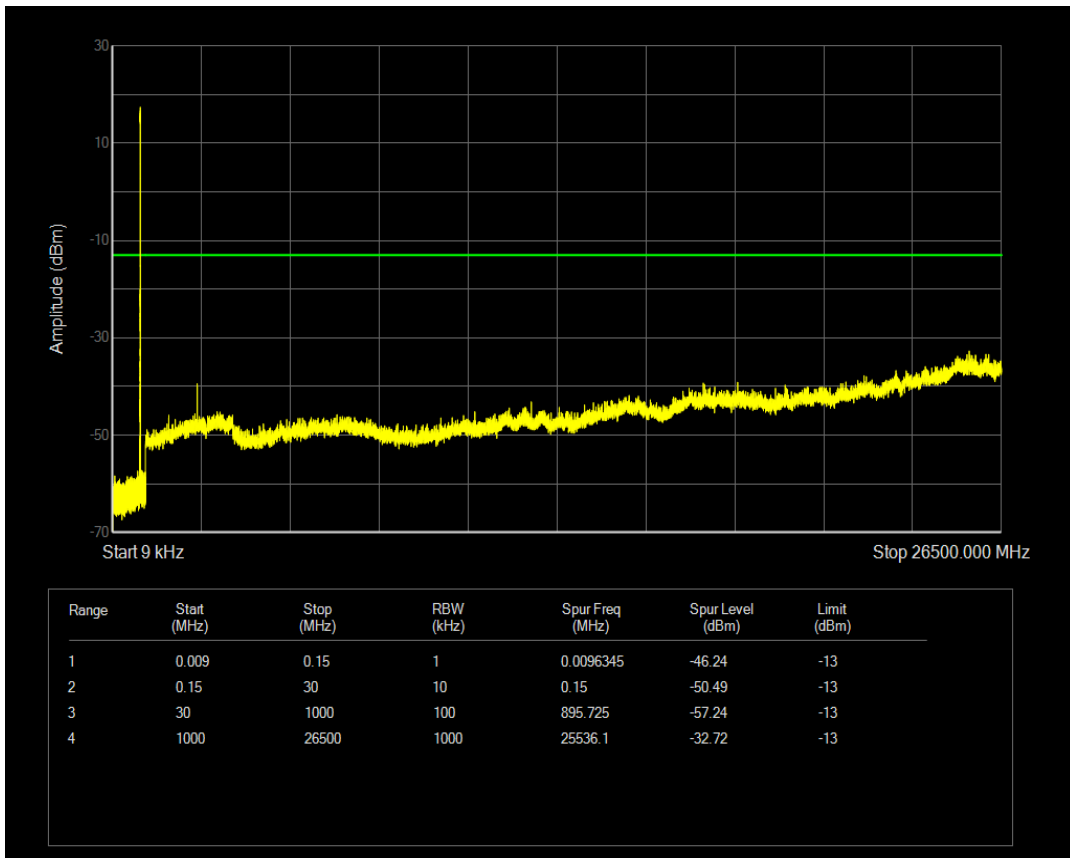

Band26(824-849) QPSK BW=3MHz Channel=27025 RB Size=15 Position=#0

Band26(824-849) QPSK BW=5MHz Channel=26815 RB Size=1 Position=#0