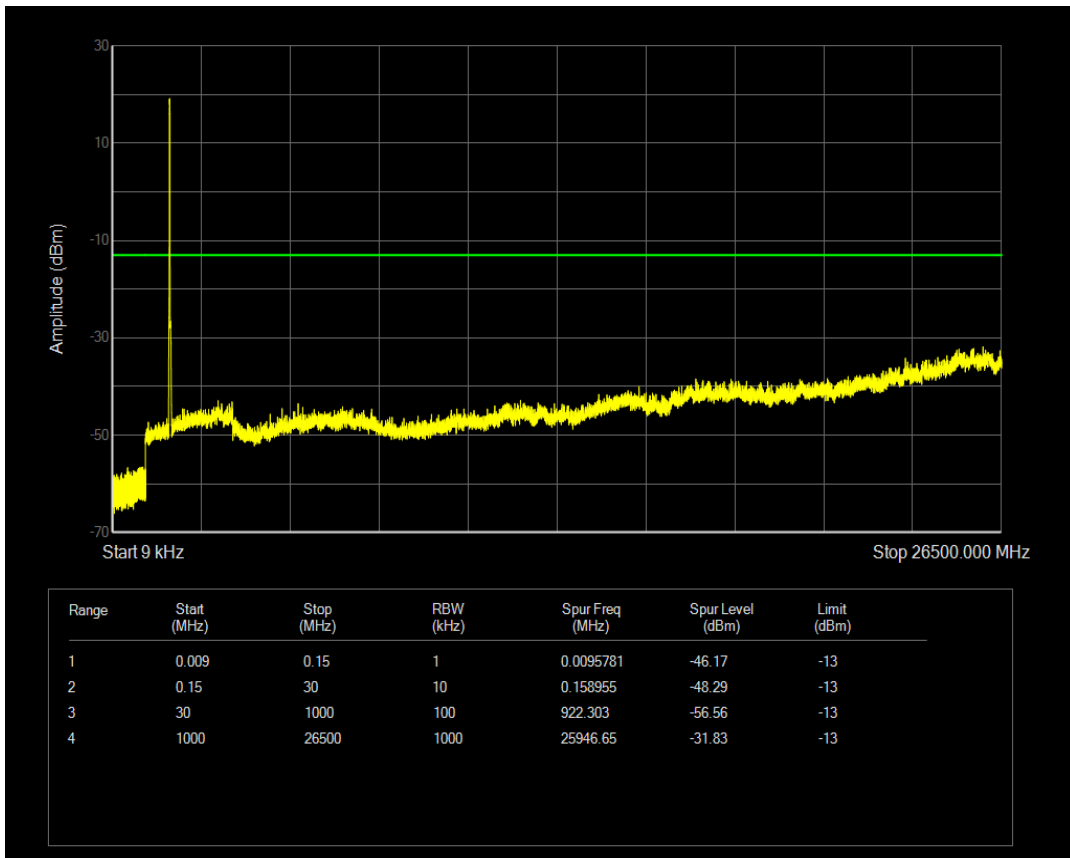

Band4 QPSK BW=10MHz Channel=20350 RB Size=50 Position=#0

Band4 QPSK BW=15MHz Channel=20025 RB Size=1 Position=#0

Band4 QPSK BW=15MHz Channel=20025 RB Size=75 Position=#0

Band4 QPSK BW=15MHz Channel=20175 RB Size=1 Position=#0

Band4 QPSK BW=15MHz Channel=20175 RB Size=75 Position=#0

Band4 QPSK BW=15MHz Channel=20325 RB Size=1 Position=#0

Band4 QPSK BW=15MHz Channel=20325 RB Size=75 Position=#0

Band4 QPSK BW=20MHz Channel=20050 RB Size=1 Position=#0

Band4 QPSK BW=20MHz Channel=20050 RB Size=100 Position=#0

Band4 QPSK BW=20MHz Channel=20175 RB Size=1 Position=#0

Band4 QPSK BW=20MHz Channel=20175 RB Size=100 Position=#0

Band4 QPSK BW=20MHz Channel=20300 RB Size=1 Position=#0