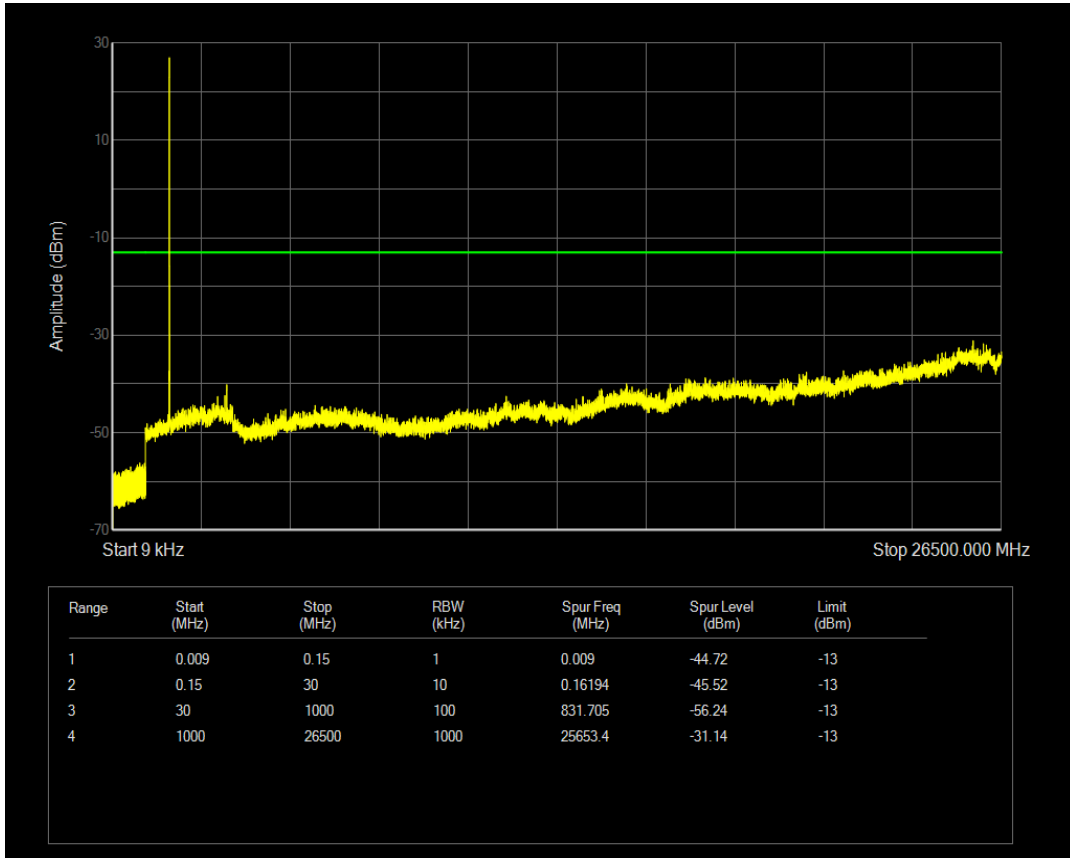

Band4 QPSK BW=20MHz Channel=20300 RB Size=100 Position=#0

Band4 QPSK BW=3MHz Channel=19965 RB Size=1 Position=#0

Band4 QPSK BW=3MHz Channel=19965 RB Size=15 Position=#0

Band4 QPSK BW=3MHz Channel=20175 RB Size=1 Position=#0

Band4 QPSK BW=3MHz Channel=20175 RB Size=15 Position=#0

Band4 QPSK BW=3MHz Channel=20385 RB Size=1 Position=#0

Band4 QPSK BW=3MHz Channel=20385 RB Size=15 Position=#0

Band4 QPSK BW=5MHz Channel=19975 RB Size=1 Position=#0

Band4 QPSK BW=5MHz Channel=19975 RB Size=25 Position=#0

Band4 QPSK BW=5MHz Channel=20175 RB Size=1 Position=#0

Band4 QPSK BW=5MHz Channel=20175 RB Size=25 Position=#0

Band4 QPSK BW=5MHz Channel=20375 RB Size=1 Position=#0