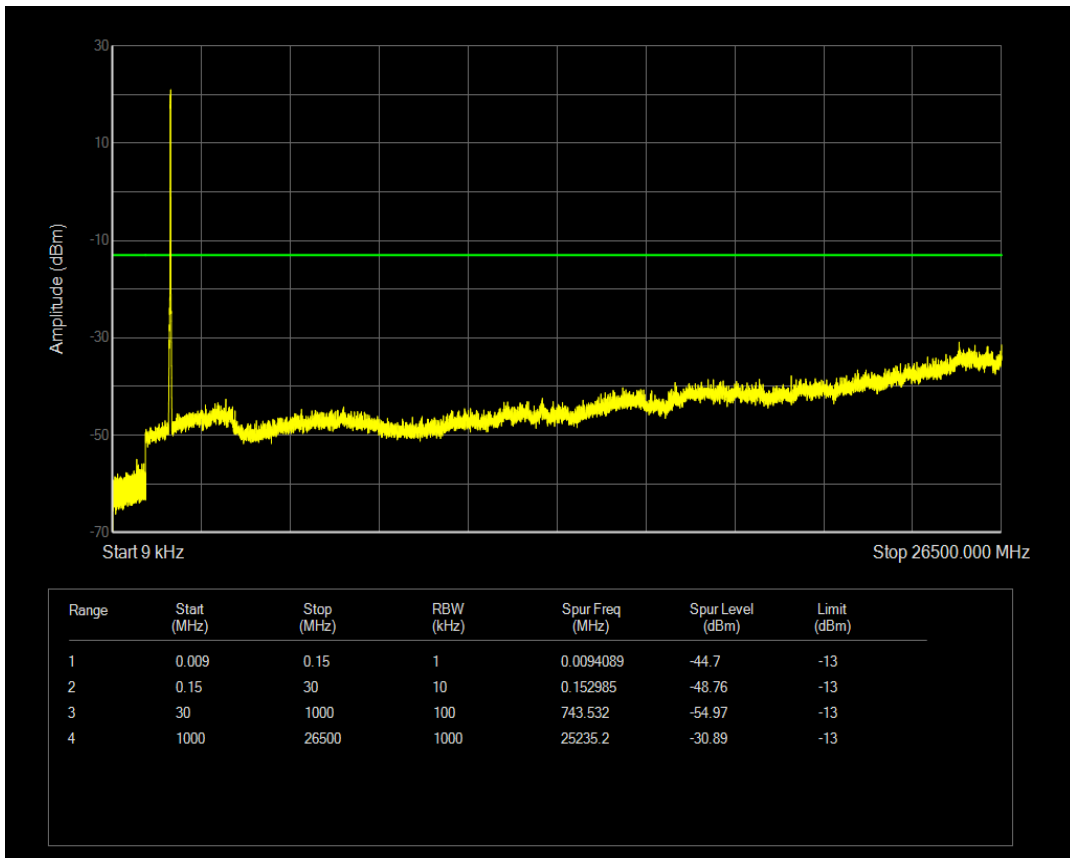

Band4 QPSK BW=20MHz Channel=20050 RB Size=100 Position=#0

Band4 QPSK BW=20MHz Channel=20175 RB Size=1 Position=#0

Band4 QPSK BW=20MHz Channel=20175 RB Size=100 Position=#0

Band4 QPSK BW=20MHz Channel=20300 RB Size=1 Position=#0

Band4 QPSK BW=20MHz Channel=20300 RB Size=100 Position=#0

Band4 QPSK BW=3MHz Channel=19965 RB Size=1 Position=#0

Band4 QPSK BW=3MHz Channel=19965 RB Size=15 Position=#0

Band4 QPSK BW=3MHz Channel=20175 RB Size=1 Position=#0