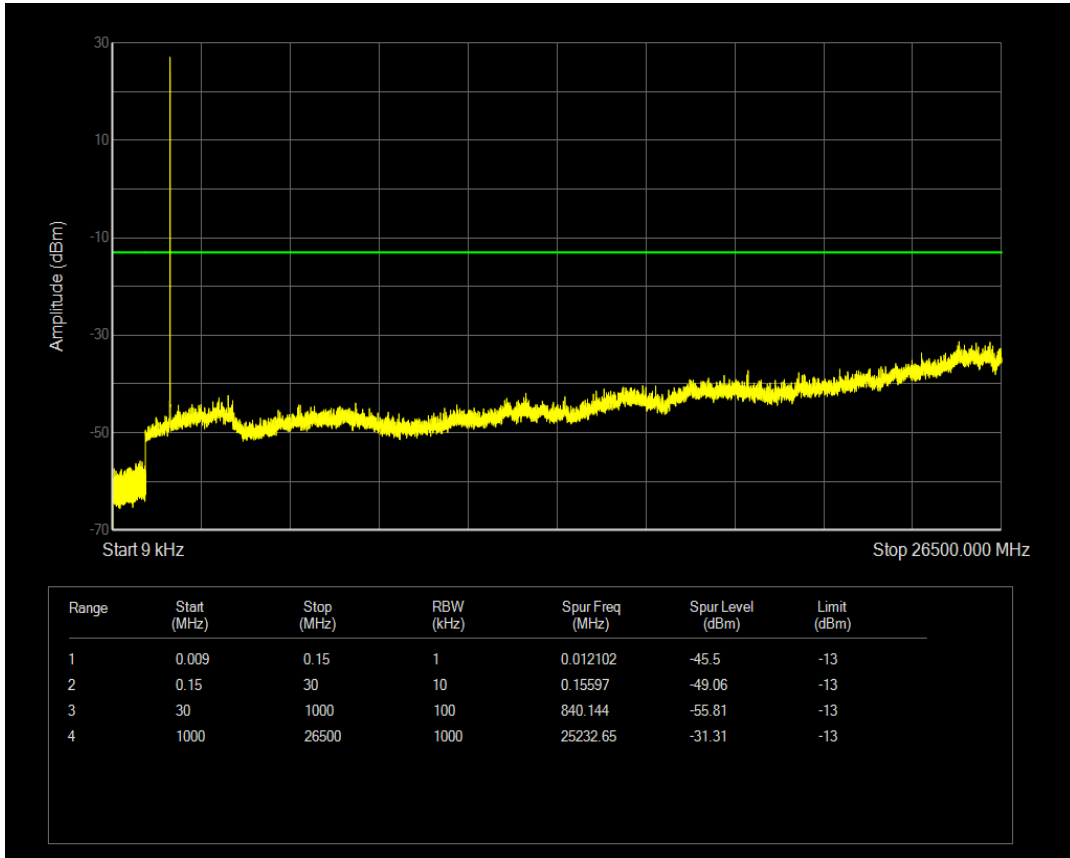

Band4 QAM16 BW=5MHz Channel=20375 RB Size=25 Position=#0

Band4 QPSK BW=1.4MHz Channel=19957 RB Size=1 Position=#0

Band4 QPSK BW=1.4MHz Channel=19957 RB Size=6 Position=#0

Band4 QPSK BW=1.4MHz Channel=20175 RB Size=1 Position=#0

Band4 QPSK BW=1.4MHz Channel=20175 RB Size=6 Position=#0

Band4 QPSK BW=1.4MHz Channel=20393 RB Size=1 Position=#0

Band4 QPSK BW=1.4MHz Channel=20393 RB Size=6 Position=#0

Band4 QPSK BW=10MHz Channel=20000 RB Size=1 Position=#0