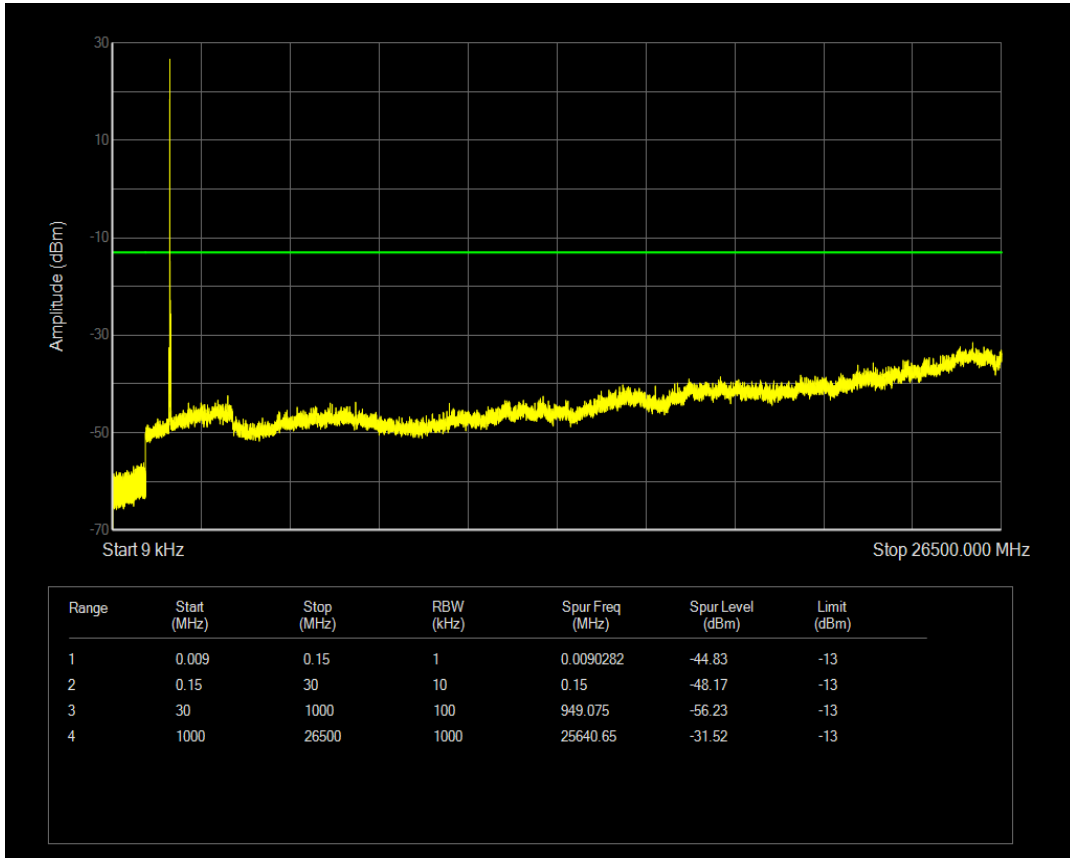

Band4 QPSK BW=10MHz Channel=20000 RB Size=50 Position=#0

Band4 QPSK BW=10MHz Channel=20175 RB Size=1 Position=#0

Band4 QPSK BW=10MHz Channel=20175 RB Size=50 Position=#0

Band4 QPSK BW=10MHz Channel=20350 RB Size=1 Position=#0

Band4 QPSK BW=10MHz Channel=20350 RB Size=50 Position=#0

Band4 QPSK BW=15MHz Channel=20025 RB Size=1 Position=#0

Band4 QPSK BW=15MHz Channel=20025 RB Size=75 Position=#0

Band4 QPSK BW=15MHz Channel=20175 RB Size=1 Position=#0

Band4 QPSK BW=15MHz Channel=20175 RB Size=75 Position=#0

Band4 QPSK BW=15MHz Channel=20325 RB Size=1 Position=#0

Band4 QPSK BW=15MHz Channel=20325 RB Size=75 Position=#0

Band4 QPSK BW=20MHz Channel=20050 RB Size=1 Position=#0