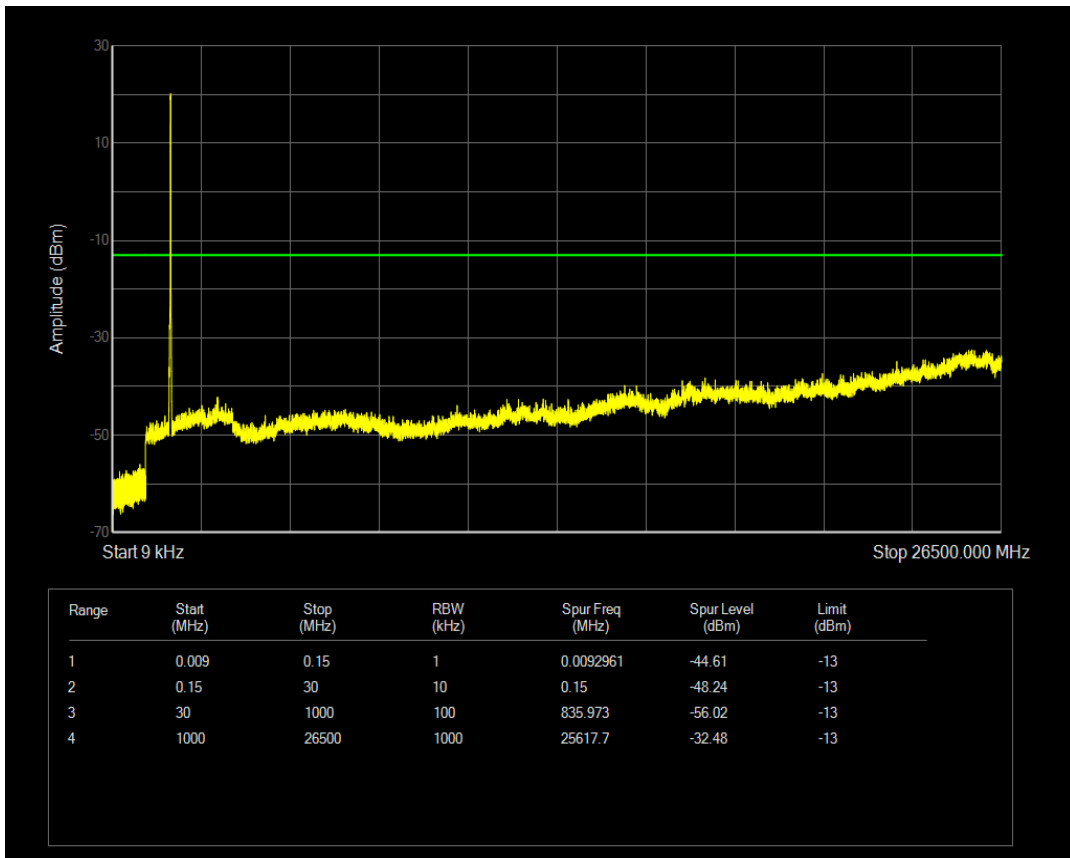

Band4 QPSK BW=10MHz Channel=20000 RB Size=50 Position=#0

Band4 QPSK BW=10MHz Channel=20175 RB Size=1 Position=#0

Band4 QPSK BW=10MHz Channel=20175 RB Size=50 Position=#0

Band4 QPSK BW=10MHz Channel=20350 RB Size=1 Position=#0

Band4 QPSK BW=10MHz Channel=20350 RB Size=50 Position=#0

Band4 QPSK BW=15MHz Channel=20025 RB Size=1 Position=#0

Band4 QPSK BW=15MHz Channel=20025 RB Size=75 Position=#0

Band4 QPSK BW=15MHz Channel=20175 RB Size=1 Position=#0

Band4 QPSK BW=15MHz Channel=20175 RB Size=75 Position=#0

Band4 QPSK BW=15MHz Channel=20325 RB Size=1 Position=#0

Band4 QPSK BW=15MHz Channel=20325 RB Size=75 Position=#0

Band4 QPSK BW=20MHz Channel=20050 RB Size=1 Position=#0