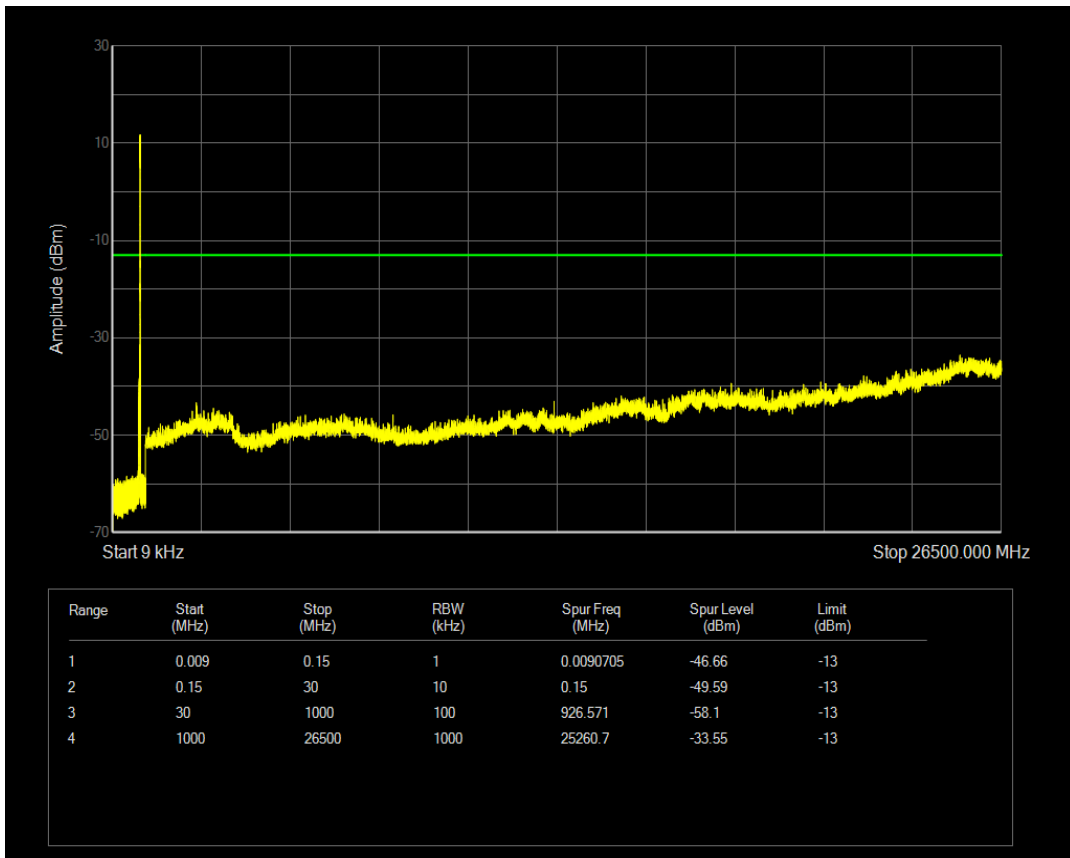

Band26(824-849) QPSK BW=15MHz Channel=26965 RB Size=75 Position=#0

Band26(824-849) QPSK BW=3MHz Channel=26805 RB Size=1 Position=#0