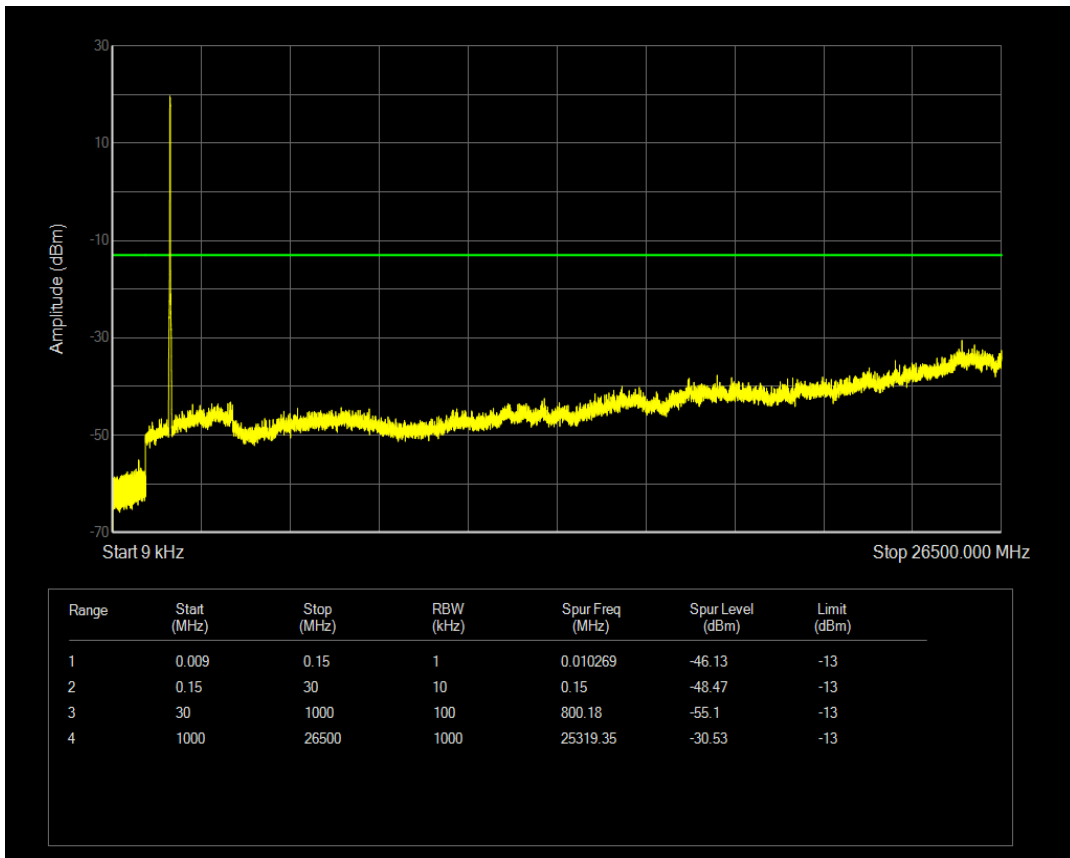

Band4 QPSK BW=10MHz Channel=20350 RB Size=50 Position=#0

Band4 QPSK BW=15MHz Channel=20025 RB Size=1 Position=#0

Band4 QPSK BW=15MHz Channel=20025 RB Size=75 Position=#0

Band4 QPSK BW=15MHz Channel=20175 RB Size=1 Position=#0

Band4 QPSK BW=15MHz Channel=20175 RB Size=75 Position=#0

Band4 QPSK BW=15MHz Channel=20325 RB Size=1 Position=#0

Band4 QPSK BW=15MHz Channel=20325 RB Size=75 Position=#0

Band4 QPSK BW=20MHz Channel=20050 RB Size=1 Position=#0

Band4 QPSK BW=20MHz Channel=20050 RB Size=100 Position=#0

Band4 QPSK BW=20MHz Channel=20175 RB Size=1 Position=#0

Band4 QPSK BW=20MHz Channel=20175 RB Size=100 Position=#0

Band4 QPSK BW=20MHz Channel=20300 RB Size=1 Position=#0