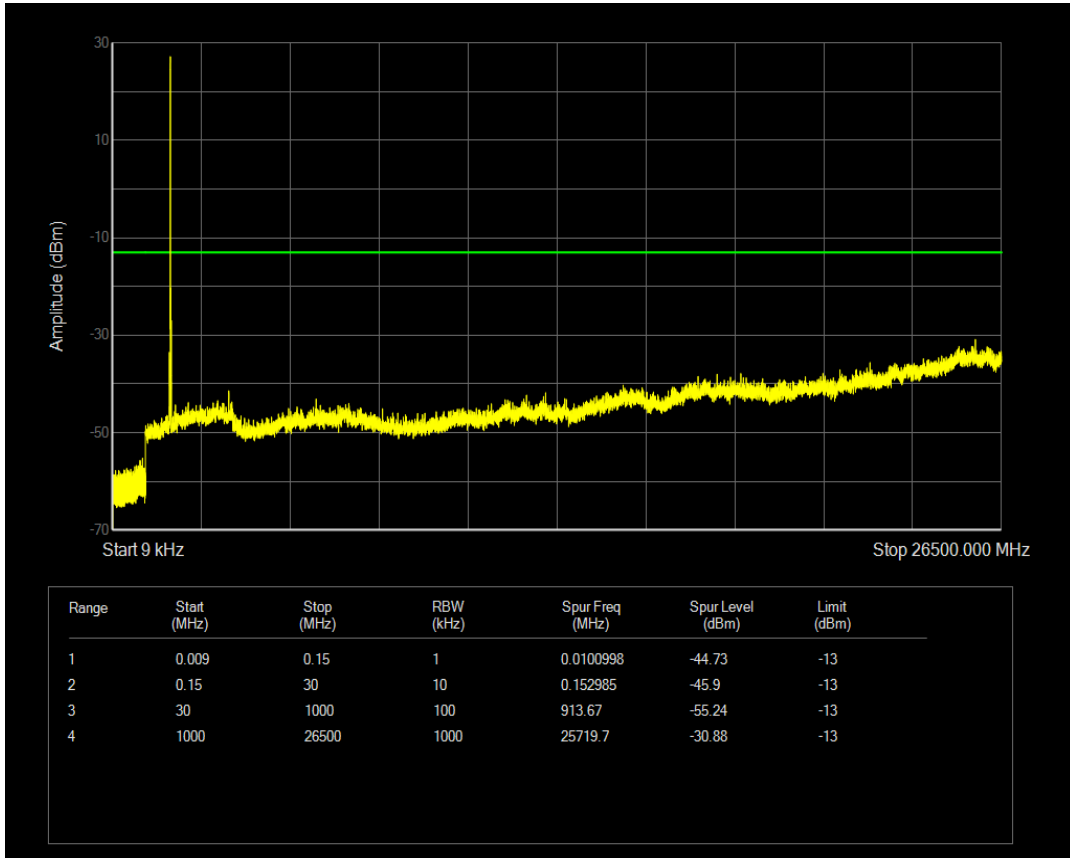

Band4 QPSK BW=10MHz Channel=20000 RB Size=50 Position=#0

Band4 QPSK BW=10MHz Channel=20175 RB Size=1 Position=#0

Band4 QPSK BW=10MHz Channel=20175 RB Size=50 Position=#0

Band4 QPSK BW=10MHz Channel=20350 RB Size=1 Position=#0

Band4 QPSK BW=10MHz Channel=20350 RB Size=50 Position=#0

Band4 QPSK BW=15MHz Channel=20025 RB Size=1 Position=#0

Band4 QPSK BW=15MHz Channel=20025 RB Size=75 Position=#0

Band4 QPSK BW=15MHz Channel=20175 RB Size=1 Position=#0

Band4 QPSK BW=15MHz Channel=20175 RB Size=75 Position=#0

Band4 QPSK BW=15MHz Channel=20325 RB Size=1 Position=#0

Band4 QPSK BW=15MHz Channel=20325 RB Size=75 Position=#0

Band4 QPSK BW=20MHz Channel=20050 RB Size=1 Position=#0