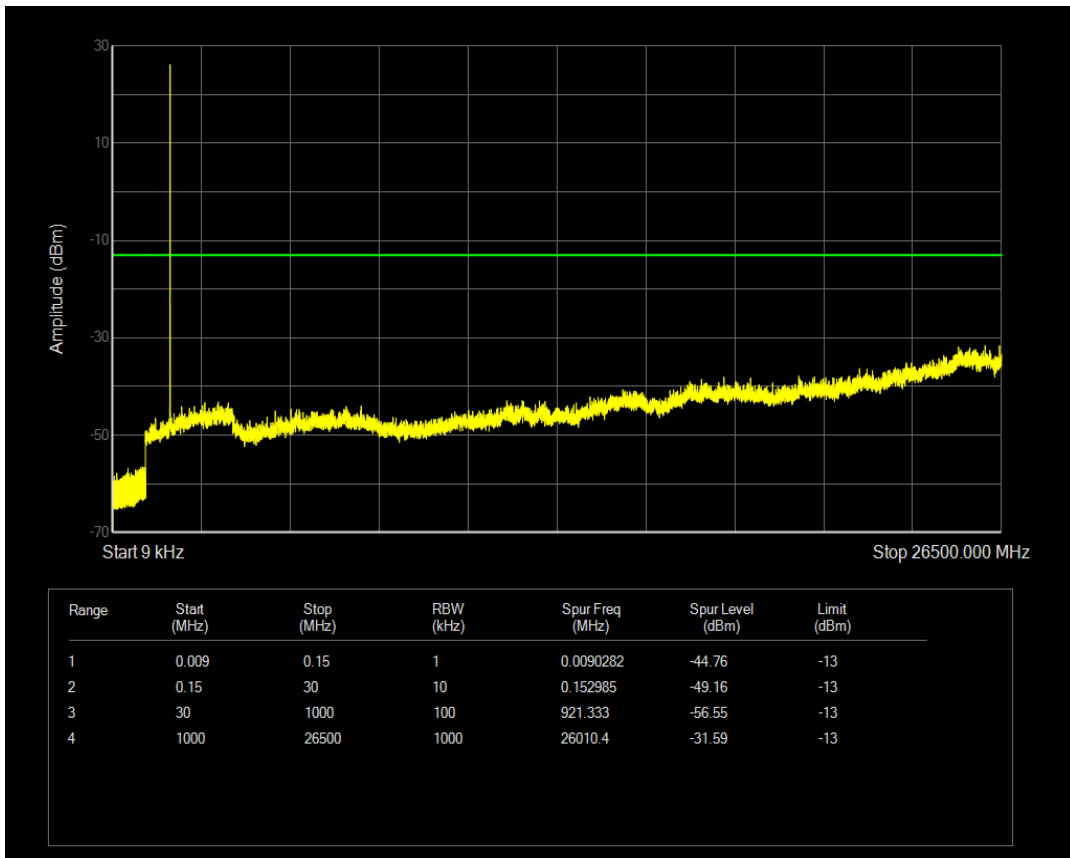

Band4 QAM16 BW=5MHz Channel=20375 RB Size=25 Position=#0

Band4 QPSK BW=1.4MHz Channel=19957 RB Size=1 Position=#0

Band4 QPSK BW=1.4MHz Channel=19957 RB Size=6 Position=#0

Band4 QPSK BW=1.4MHz Channel=20175 RB Size=1 Position=#0

Band4 QPSK BW=1.4MHz Channel=20175 RB Size=6 Position=#0

Band4 QPSK BW=1.4MHz Channel=20393 RB Size=1 Position=#0

Band4 QPSK BW=1.4MHz Channel=20393 RB Size=6 Position=#0

Band4 QPSK BW=10MHz Channel=20000 RB Size=1 Position=#0