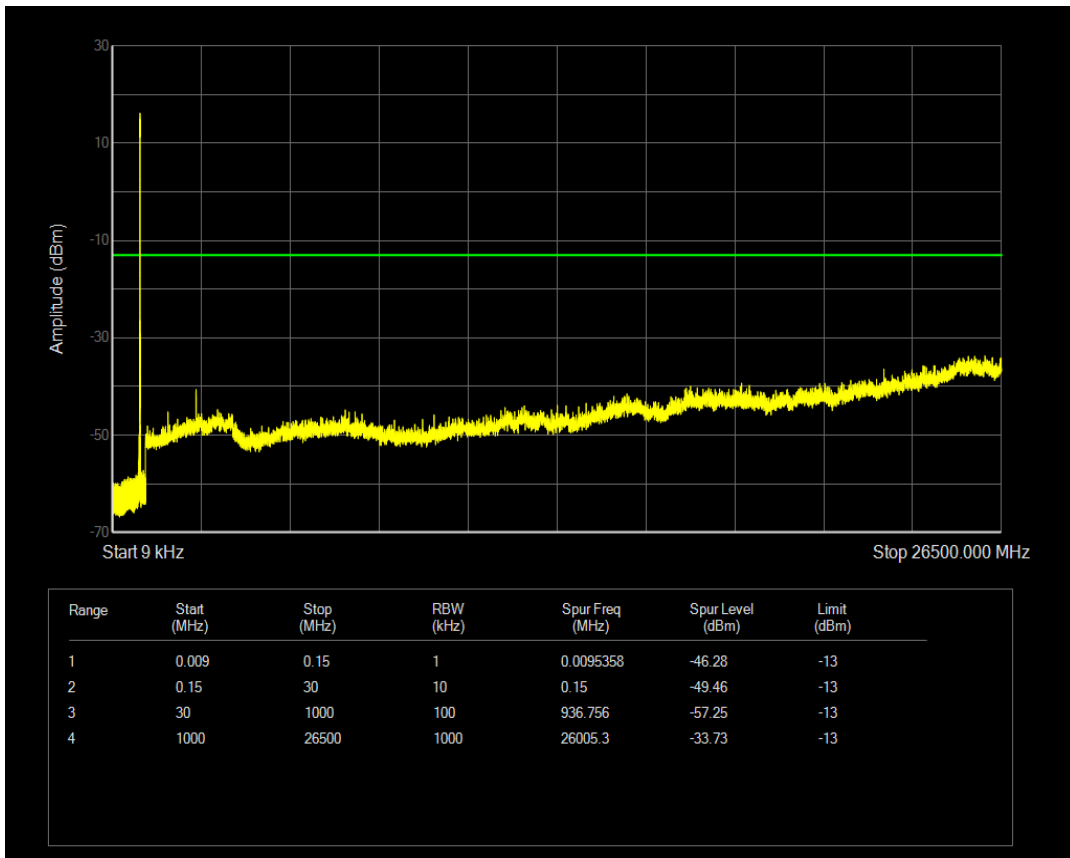

Band26(824-849) QPSK BW=3MHz Channel=26915 RB Size=15 Position=#0

Band26(824-849) QPSK BW=3MHz Channel=27025 RB Size=1 Position=#0

Band26(824-849) QPSK BW=3MHz Channel=27025 RB Size=15 Position=#0

Band26(824-849) QPSK BW=5MHz Channel=26815 RB Size=1 Position=#0

Band26(824-849) QPSK BW=5MHz Channel=26815 RB Size=25 Position=#0

Band26(824-849) QPSK BW=5MHz Channel=26915 RB Size=1 Position=#0

Band26(824-849) QPSK BW=5MHz Channel=26915 RB Size=25 Position=#0

Band26(824-849) QPSK BW=5MHz Channel=27015 RB Size=1 Position=#0