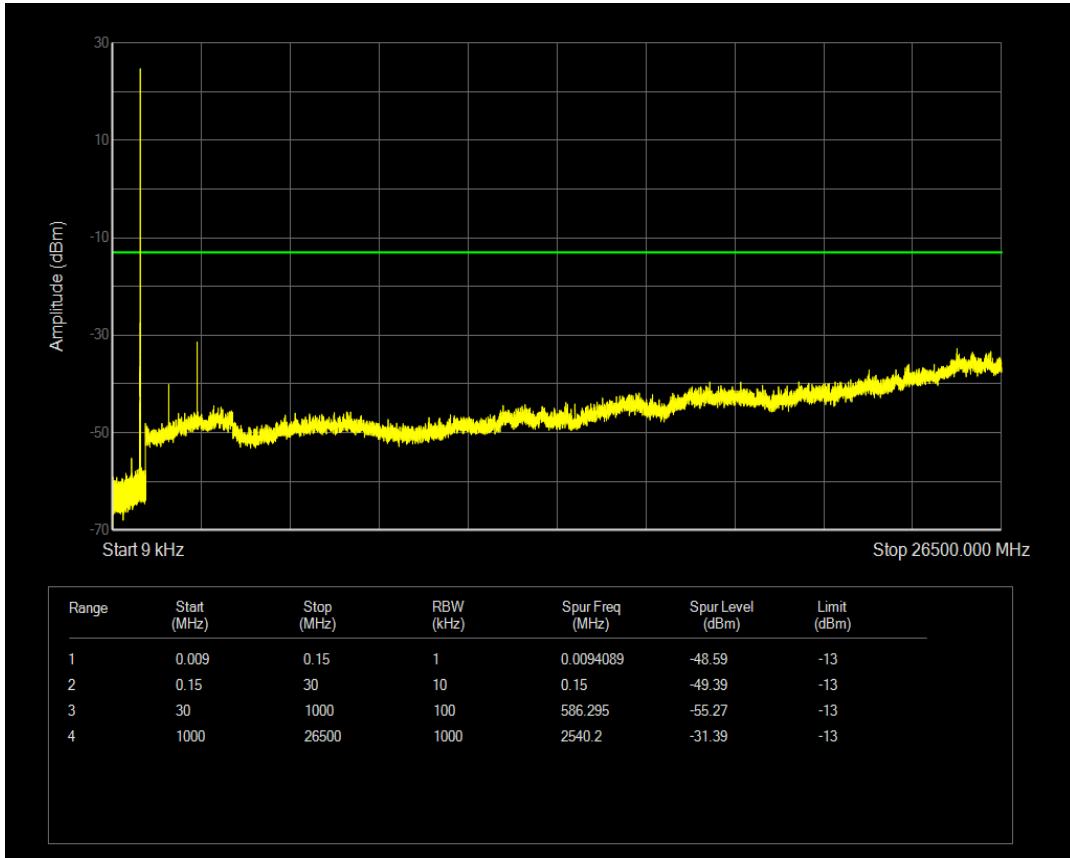

Band26(824-849) QPSK BW=15MHz Channel=26865 RB Size=75 Position=#0

Band26(824-849) QPSK BW=15MHz Channel=26915 RB Size=1 Position=#0

Band26(824-849) QPSK BW=15MHz Channel=26915 RB Size=75 Position=#0

Band26(824-849) QPSK BW=15MHz Channel=26965 RB Size=1 Position=#0

Band26(824-849) QPSK BW=15MHz Channel=26965 RB Size=75 Position=#0

Band26(824-849) QPSK BW=3MHz Channel=26805 RB Size=1 Position=#0

Band26(824-849) QPSK BW=3MHz Channel=26805 RB Size=15 Position=#0

Band26(824-849) QPSK BW=3MHz Channel=26915 RB Size=1 Position=#0

Band26(824-849) QPSK BW=3MHz Channel=26915 RB Size=15 Position=#0

Band26(824-849) QPSK BW=3MHz Channel=27025 RB Size=1 Position=#0

Band26(824-849) QPSK BW=3MHz Channel=27025 RB Size=15 Position=#0

Band26(824-849) QPSK BW=5MHz Channel=26815 RB Size=1 Position=#0