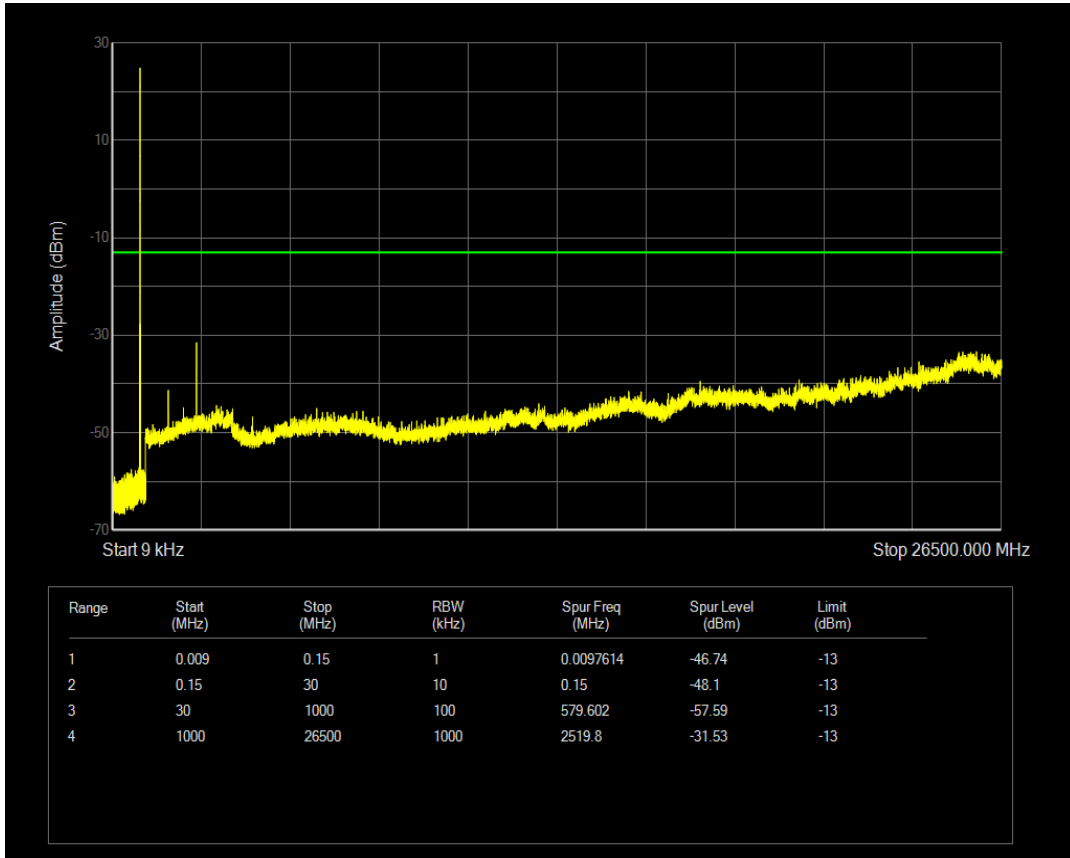

Band26(824-849) QPSK BW=1.4MHz Channel=26797 RB Size=6 Position=#0

Band26(824-849) QPSK BW=1.4MHz Channel=26915 RB Size=1 Position=#0

Band26(824-849) QPSK BW=1.4MHz Channel=26915 RB Size=6 Position=#0

Band26(824-849) QPSK BW=1.4MHz Channel=27033 RB Size=1 Position=#0

Band26(824-849) QPSK BW=1.4MHz Channel=27033 RB Size=6 Position=#0

Band26(824-849) QPSK BW=10MHz Channel=26840 RB Size=1 Position=#0

Band26(824-849) QPSK BW=10MHz Channel=26840 RB Size=50 Position=#0

Band26(824-849) QPSK BW=10MHz Channel=26915 RB Size=1 Position=#0

Band26(824-849) QPSK BW=10MHz Channel=26915 RB Size=50 Position=#0

Band26(824-849) QPSK BW=10MHz Channel=26990 RB Size=1 Position=#0

Band26(824-849) QPSK BW=10MHz Channel=26990 RB Size=50 Position=#0

Band26(824-849) QPSK BW=15MHz Channel=26865 RB Size=1 Position=#0