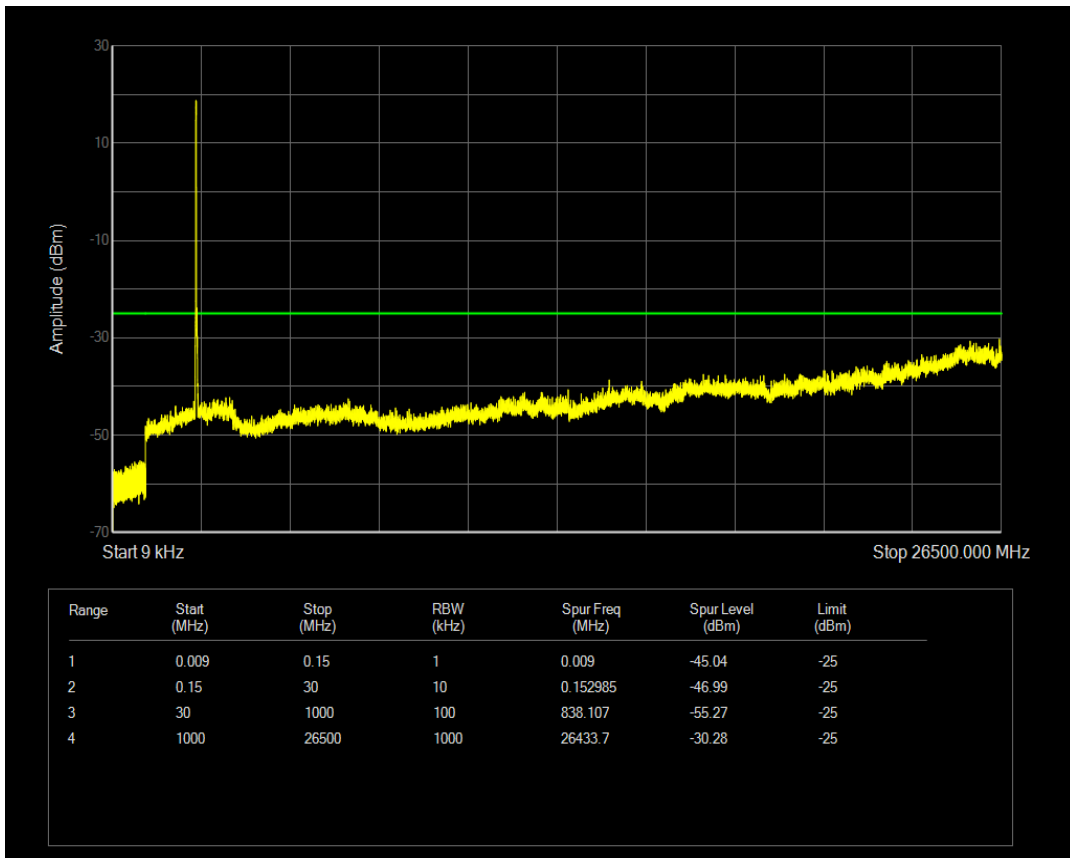

Band41 QPSK BW=20MHz Channel=39750 RB Size=100 Position=#0

Band41 QPSK BW=20MHz Channel=40620 RB Size=1 Position=#0