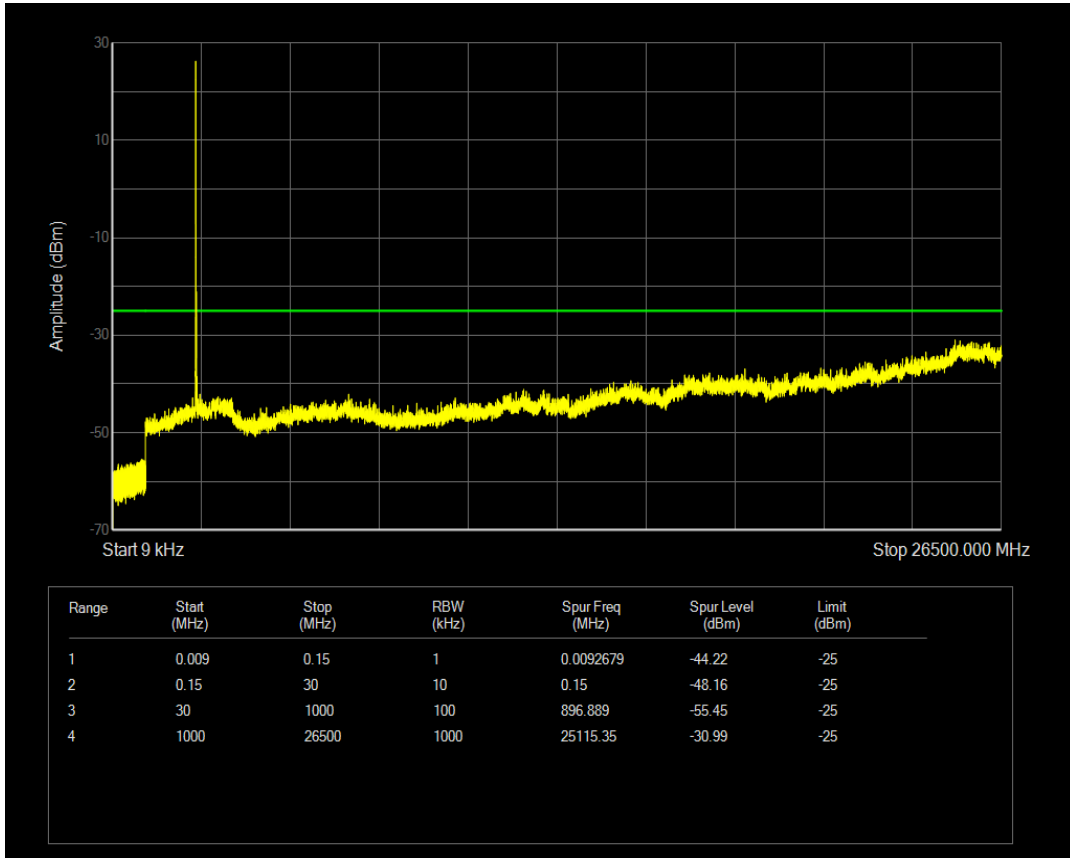

Band41 QPSK BW=20MHz Channel=39750 RB Size=1 Position=#0

Band41 QPSK BW=20MHz Channel=39750 RB Size=100 Position=#0