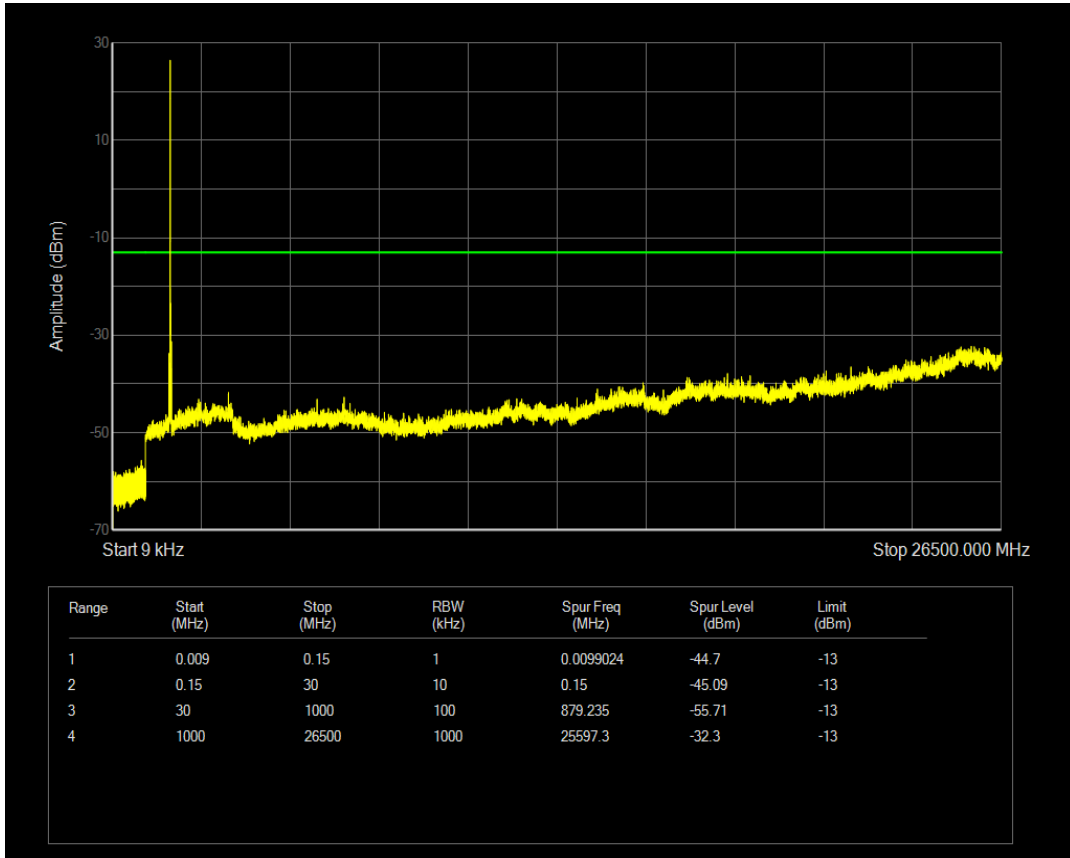

Band4 QPSK BW=20MHz Channel=20050 RB Size=100 Position=#0

Band4 QPSK BW=20MHz Channel=20175 RB Size=1 Position=#0

Band4 QPSK BW=20MHz Channel=20175 RB Size=100 Position=#0

Band4 QPSK BW=20MHz Channel=20300 RB Size=1 Position=#0

Band4 QPSK BW=20MHz Channel=20300 RB Size=100 Position=#0

Band4 QPSK BW=3MHz Channel=19965 RB Size=1 Position=#0

Band4 QPSK BW=3MHz Channel=19965 RB Size=15 Position=#0

Band4 QPSK BW=3MHz Channel=20175 RB Size=1 Position=#0