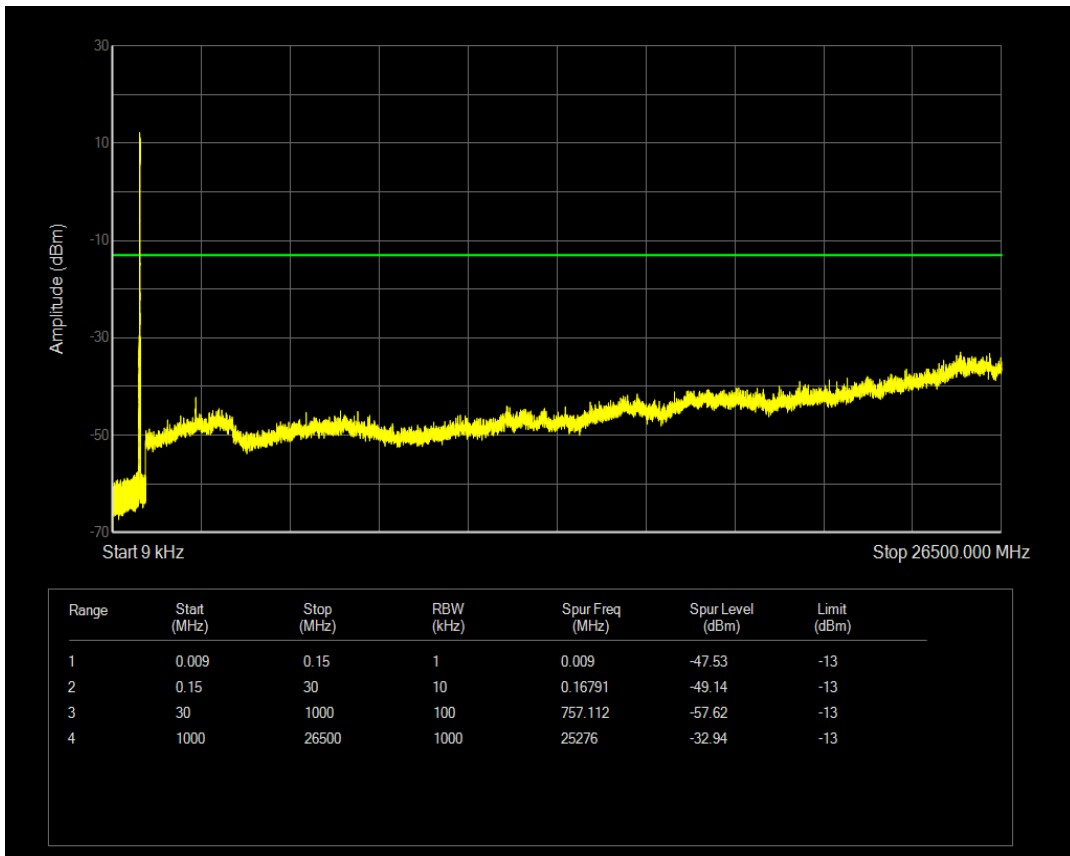

Band26(824-849) QPSK BW=1.4MHz Channel=27033 RB Size=6 Position=#0

Band26(824-849) QPSK BW=10MHz Channel=26840 RB Size=1 Position=#0

Band26(824-849) QPSK BW=10MHz Channel=26840 RB Size=50 Position=#0

Band26(824-849) QPSK BW=10MHz Channel=26915 RB Size=1 Position=#0

Band26(824-849) QPSK BW=10MHz Channel=26915 RB Size=50 Position=#0

Band26(824-849) QPSK BW=10MHz Channel=26990 RB Size=1 Position=#0

Band26(824-849) QPSK BW=10MHz Channel=26990 RB Size=50 Position=#0

Band26(824-849) QPSK BW=15MHz Channel=26865 RB Size=1 Position=#0

Band26(824-849) QPSK BW=15MHz Channel=26865 RB Size=75 Position=#0

Band26(824-849) QPSK BW=15MHz Channel=26915 RB Size=1 Position=#0

Band26(824-849) QPSK BW=15MHz Channel=26915 RB Size=75 Position=#0

Band26(824-849) QPSK BW=15MHz Channel=26965 RB Size=1 Position=#0