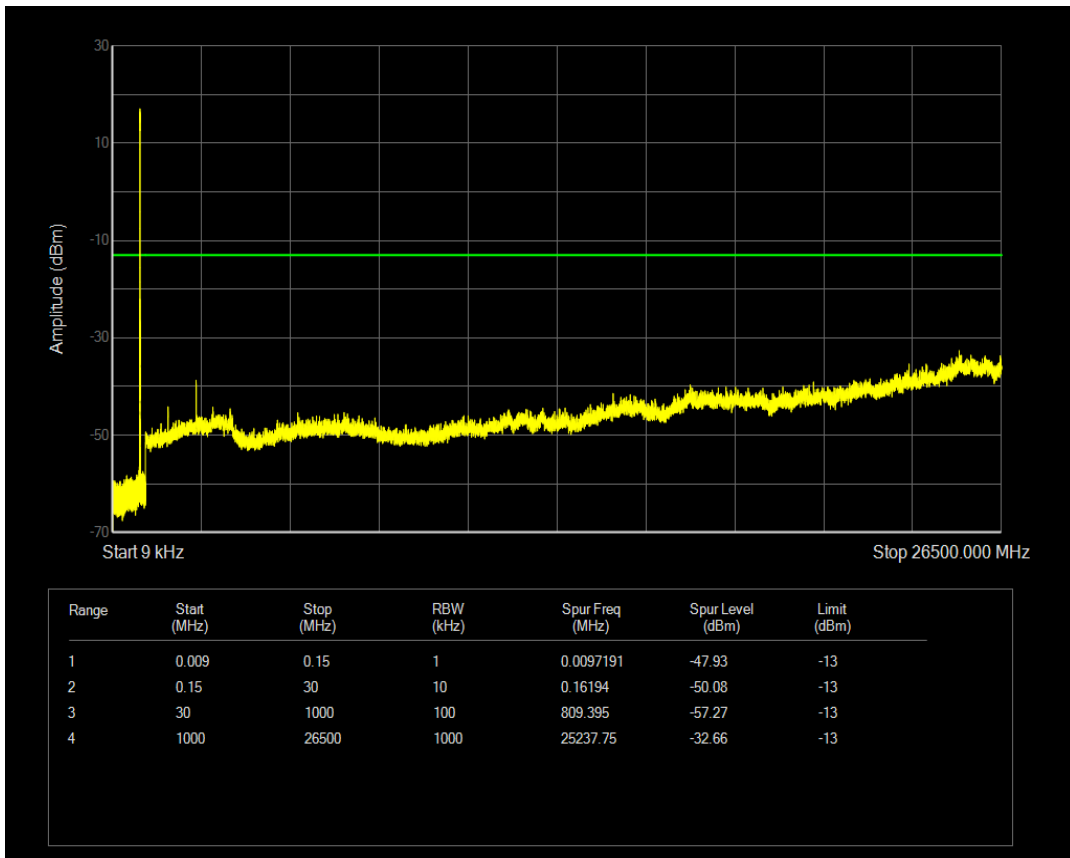

Band26(824-849) QPSK BW=3MHz Channel=26915 RB Size=15 Position=#0

Band26(824-849) QPSK BW=3MHz Channel=27025 RB Size=1 Position=#0