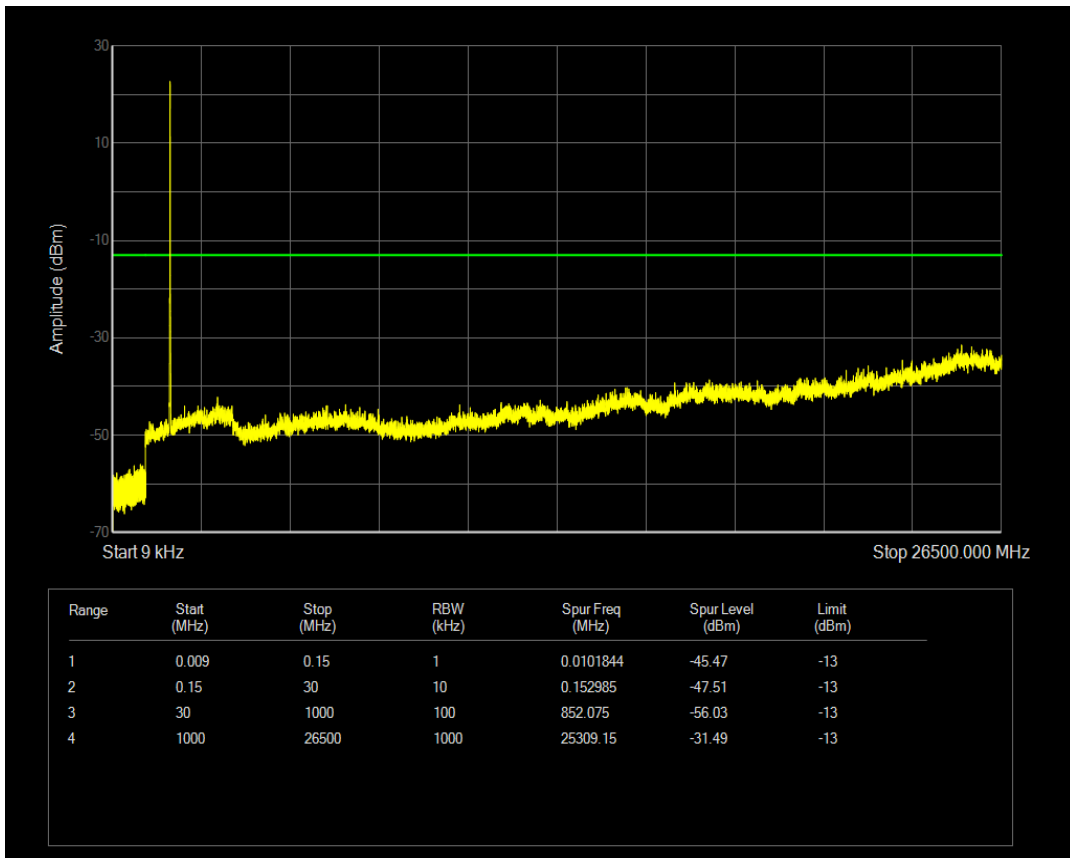

Band4 QPSK BW=20MHz Channel=20300 RB Size=100 Position=#0

Band4 QPSK BW=3MHz Channel=19965 RB Size=1 Position=#0

Band4 QPSK BW=3MHz Channel=19965 RB Size=15 Position=#0

Band4 QPSK BW=3MHz Channel=20175 RB Size=1 Position=#0

Band4 QPSK BW=3MHz Channel=20175 RB Size=15 Position=#0

Band4 QPSK BW=3MHz Channel=20385 RB Size=1 Position=#0

Band4 QPSK BW=3MHz Channel=20385 RB Size=15 Position=#0

Band4 QPSK BW=5MHz Channel=19975 RB Size=1 Position=#0

Band4 QPSK BW=5MHz Channel=19975 RB Size=25 Position=#0

Band4 QPSK BW=5MHz Channel=20175 RB Size=1 Position=#0

Band4 QPSK BW=5MHz Channel=20175 RB Size=25 Position=#0

Band4 QPSK BW=5MHz Channel=20375 RB Size=1 Position=#0