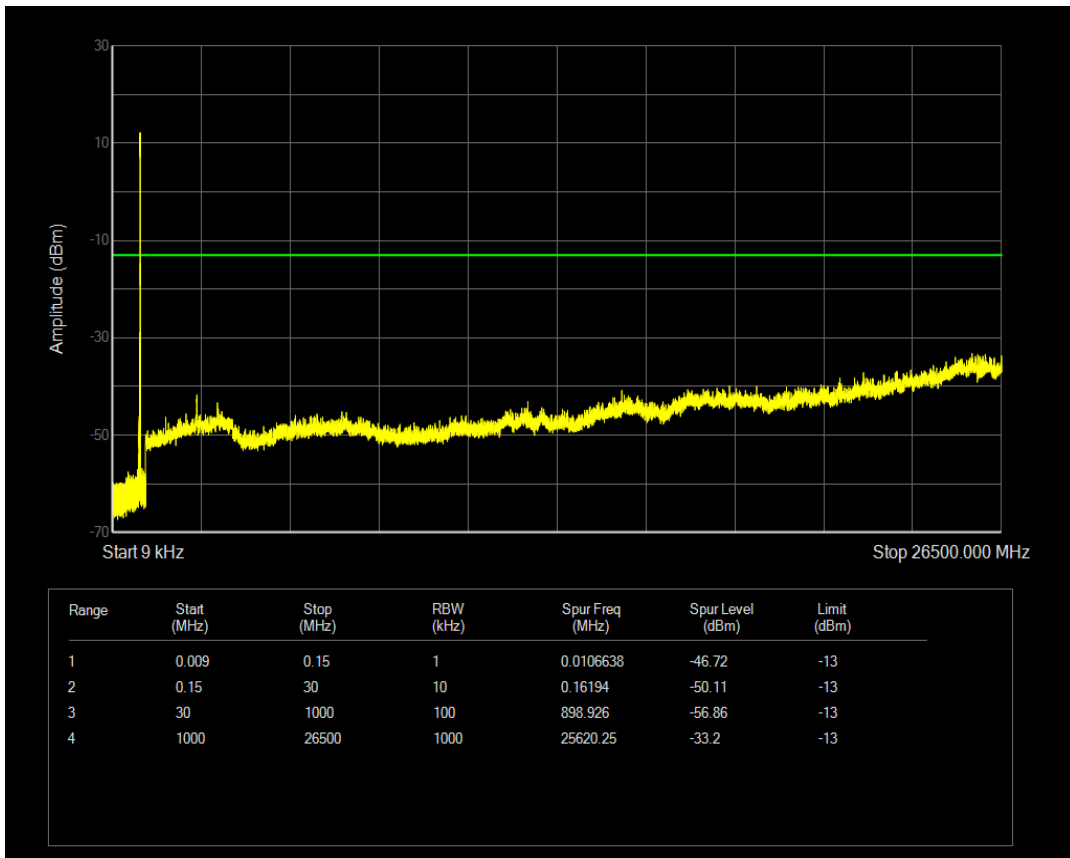

Band26(824-849) QPSK BW=1.4MHz Channel=26797 RB Size=6 Position=#0

Band26(824-849) QPSK BW=1.4MHz Channel=26915 RB Size=1 Position=#0

Band26(824-849) QPSK BW=1.4MHz Channel=26915 RB Size=6 Position=#0

Band26(824-849) QPSK BW=1.4MHz Channel=27033 RB Size=1 Position=#0

Band26(824-849) QPSK BW=1.4MHz Channel=27033 RB Size=6 Position=#0

Band26(824-849) QPSK BW=10MHz Channel=26840 RB Size=1 Position=#0

Band26(824-849) QPSK BW=10MHz Channel=26840 RB Size=50 Position=#0

Band26(824-849) QPSK BW=10MHz Channel=26915 RB Size=1 Position=#0

Band26(824-849) QPSK BW=10MHz Channel=26915 RB Size=50 Position=#0

Band26(824-849) QPSK BW=10MHz Channel=26990 RB Size=1 Position=#0

Band26(824-849) QPSK BW=10MHz Channel=26990 RB Size=50 Position=#0

Band26(824-849) QPSK BW=15MHz Channel=26865 RB Size=1 Position=#0