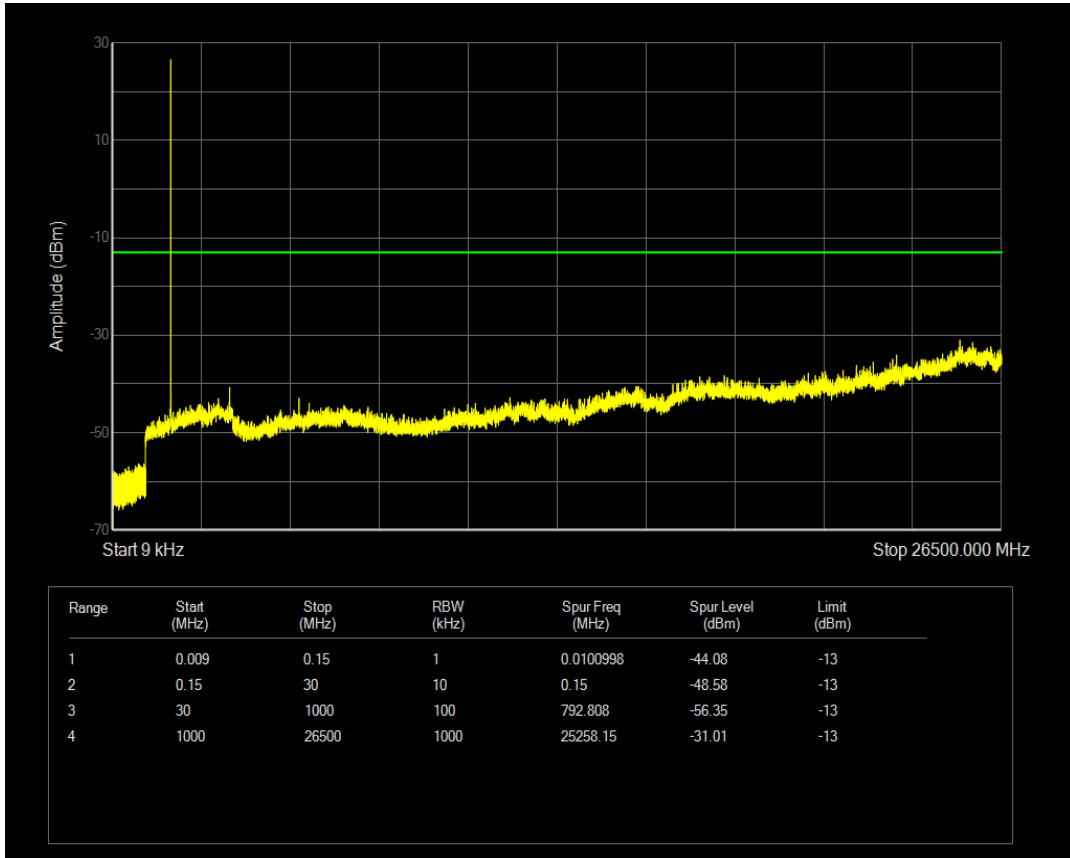

Band4 QAM16 BW=5MHz Channel=20375 RB Size=25 Position=#0

Band4 QPSK BW=1.4MHz Channel=19957 RB Size=1 Position=#0

Band4 QPSK BW=1.4MHz Channel=19957 RB Size=6 Position=#0

Band4 QPSK BW=1.4MHz Channel=20175 RB Size=1 Position=#0

Band4 QPSK BW=1.4MHz Channel=20175 RB Size=6 Position=#0

Band4 QPSK BW=1.4MHz Channel=20393 RB Size=1 Position=#0

Band4 QPSK BW=1.4MHz Channel=20393 RB Size=6 Position=#0

Band4 QPSK BW=10MHz Channel=20000 RB Size=1 Position=#0