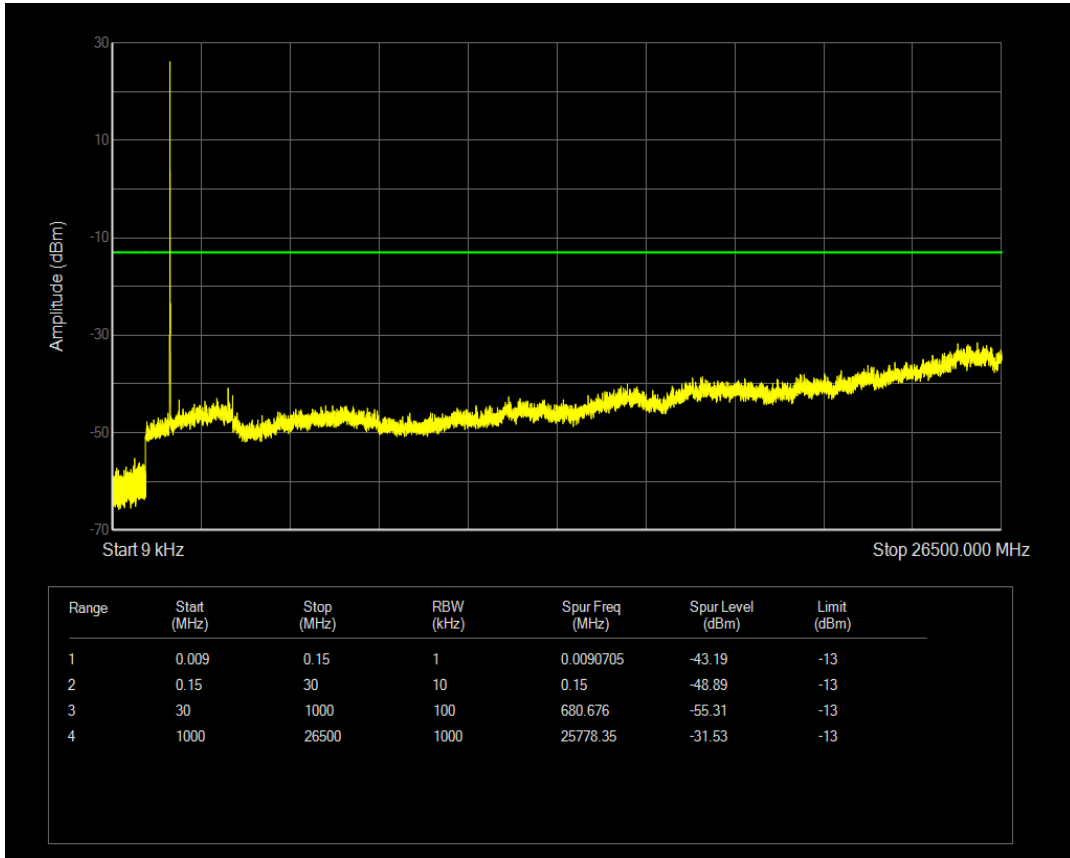

Band4 QPSK BW=20MHz Channel=20300 RB Size=100 Position=#0

Band4 QPSK BW=3MHz Channel=19965 RB Size=1 Position=#0

Band4 QPSK BW=3MHz Channel=19965 RB Size=15 Position=#0

Band4 QPSK BW=3MHz Channel=20175 RB Size=1 Position=#0

Band4 QPSK BW=3MHz Channel=20175 RB Size=15 Position=#0

Band4 QPSK BW=3MHz Channel=20385 RB Size=1 Position=#0

Band4 QPSK BW=3MHz Channel=20385 RB Size=15 Position=#0

Band4 QPSK BW=5MHz Channel=19975 RB Size=1 Position=#0

Band4 QPSK BW=5MHz Channel=19975 RB Size=25 Position=#0

Band4 QPSK BW=5MHz Channel=20175 RB Size=1 Position=#0

Band4 QPSK BW=5MHz Channel=20175 RB Size=25 Position=#0

Band4 QPSK BW=5MHz Channel=20375 RB Size=1 Position=#0