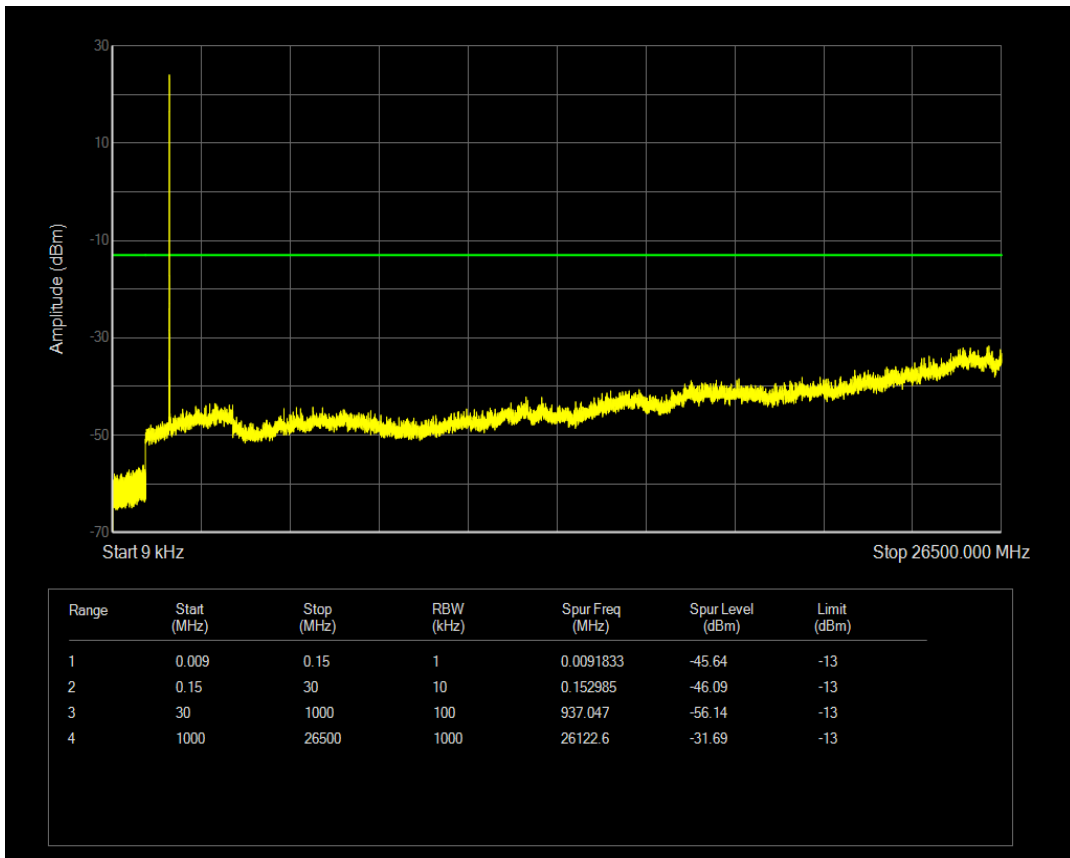

Band4 QPSK BW=20MHz Channel=20050 RB Size=100 Position=#0

Band4 QPSK BW=20MHz Channel=20175 RB Size=1 Position=#0

Band4 QPSK BW=20MHz Channel=20175 RB Size=100 Position=#0

Band4 QPSK BW=20MHz Channel=20300 RB Size=1 Position=#0

Band4 QPSK BW=20MHz Channel=20300 RB Size=100 Position=#0

Band4 QPSK BW=3MHz Channel=19965 RB Size=1 Position=#0

Band4 QPSK BW=3MHz Channel=19965 RB Size=15 Position=#0

Band4 QPSK BW=3MHz Channel=20175 RB Size=1 Position=#0