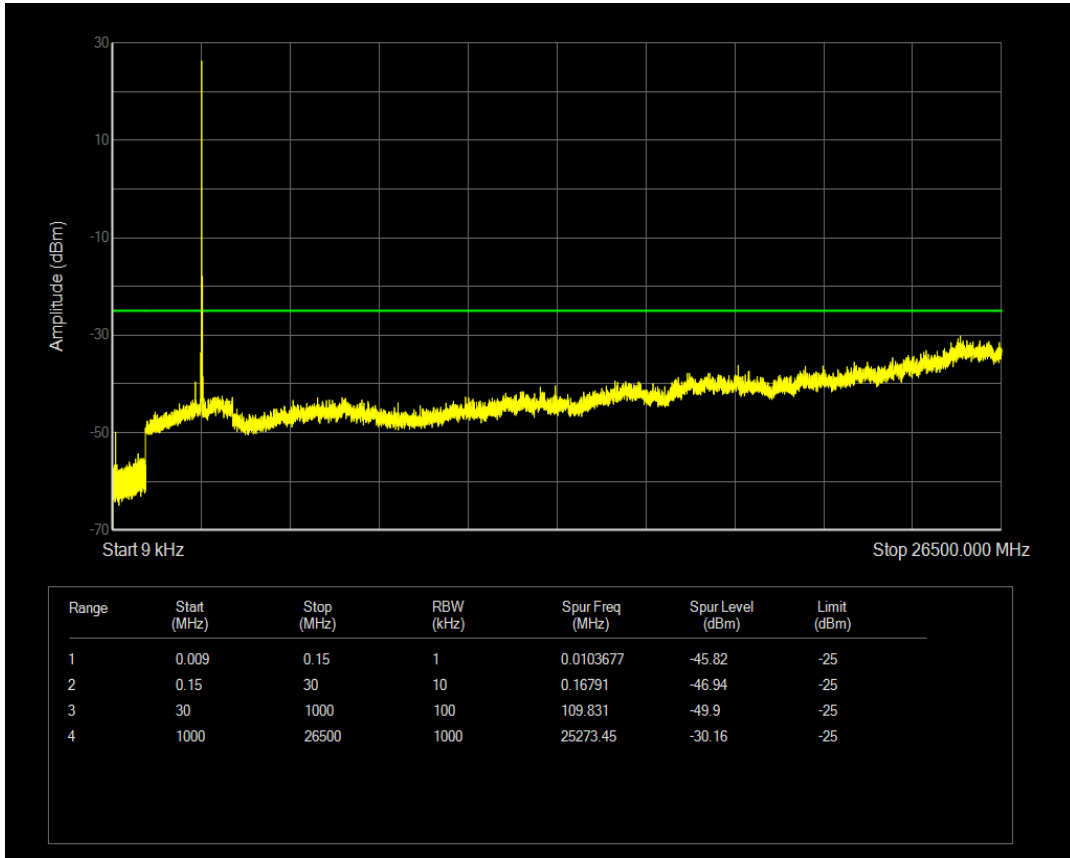

Band41 QPSK BW=20MHz Channel=41490 RB Size=1 Position=#0

Band41 QPSK BW=20MHz Channel=41490 RB Size=100 Position=#0