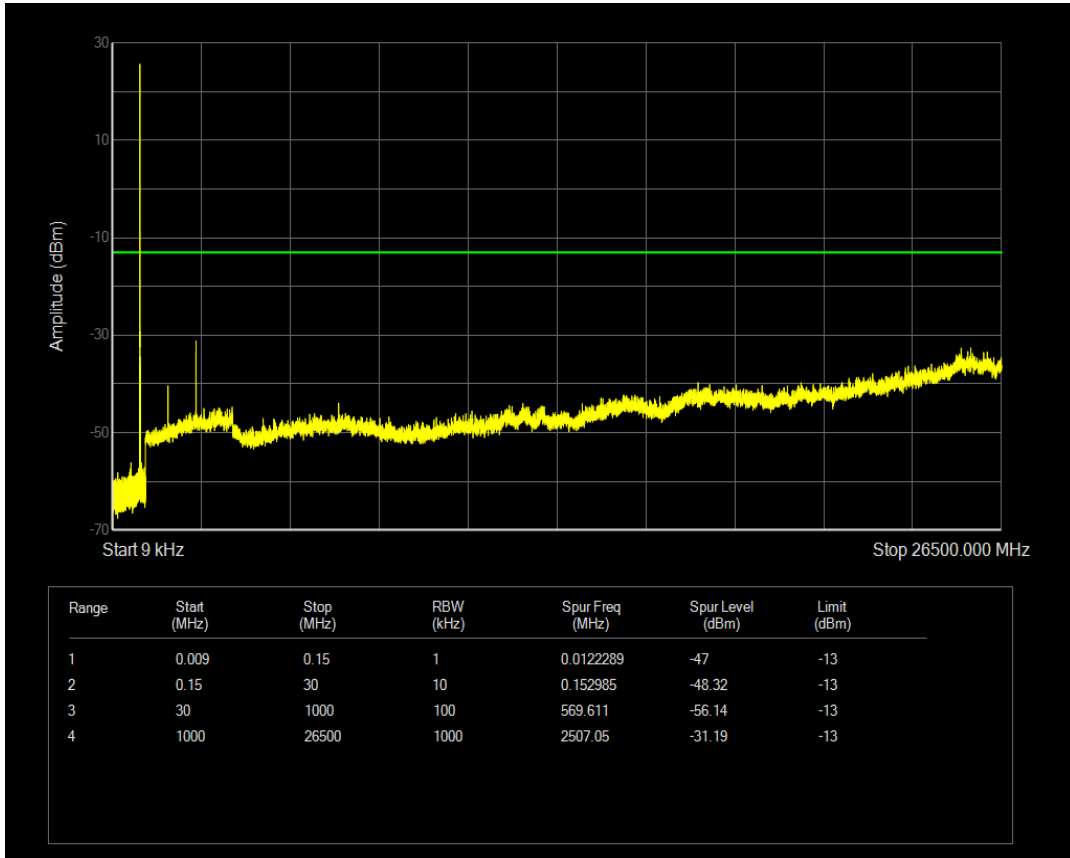

Band26(824-849) QPSK BW=15MHz Channel=26965 RB Size=75 Position=#0

Band26(824-849) QPSK BW=3MHz Channel=26805 RB Size=1 Position=#0

Band26(824-849) QPSK BW=3MHz Channel=26805 RB Size=15 Position=#0

Band26(824-849) QPSK BW=3MHz Channel=26915 RB Size=1 Position=#0

Band26(824-849) QPSK BW=3MHz Channel=26915 RB Size=15 Position=#0

Band26(824-849) QPSK BW=3MHz Channel=27025 RB Size=1 Position=#0

Band26(824-849) QPSK BW=3MHz Channel=27025 RB Size=15 Position=#0

Band26(824-849) QPSK BW=5MHz Channel=26815 RB Size=1 Position=#0