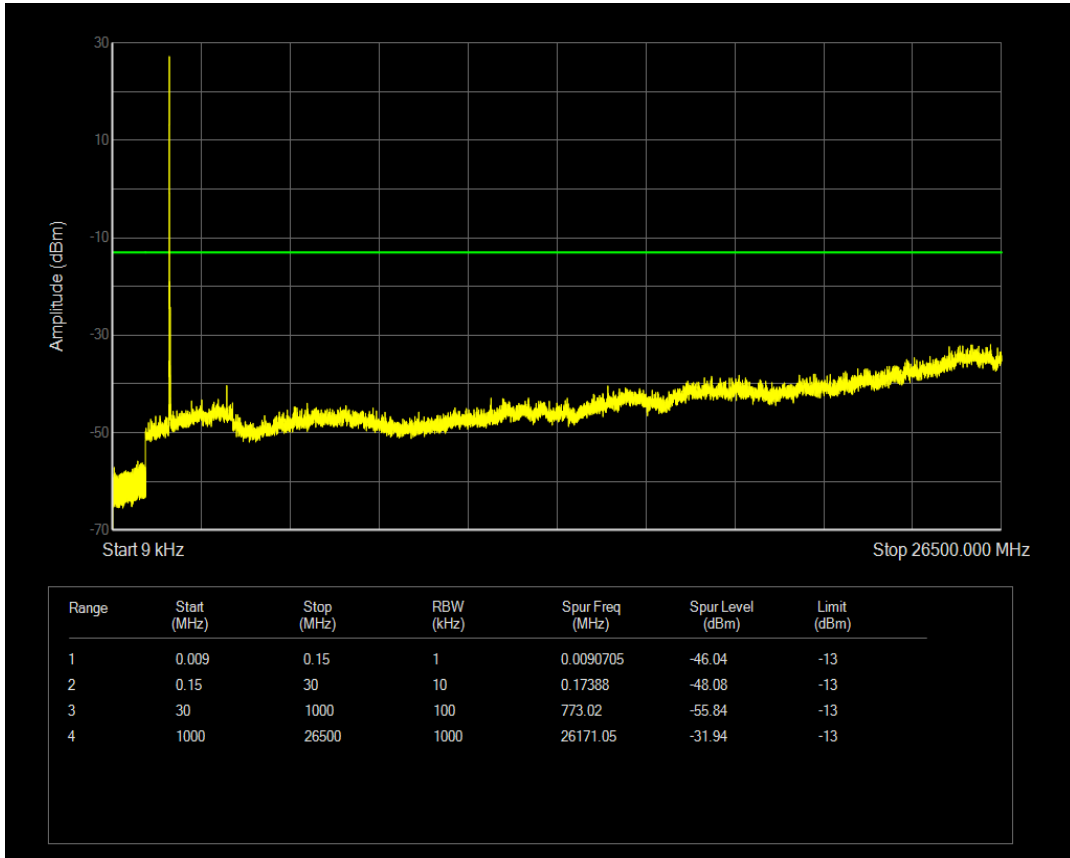

Band4 QPSK BW=1.4MHz Channel=20175 RB Size=6 Position=#0

Band4 QPSK BW=1.4MHz Channel=20393 RB Size=1 Position=#0

Band4 QPSK BW=1.4MHz Channel=20393 RB Size=6 Position=#0

Band4 QPSK BW=10MHz Channel=20000 RB Size=1 Position=#0

Band4 QPSK BW=10MHz Channel=20000 RB Size=50 Position=#0

Band4 QPSK BW=10MHz Channel=20175 RB Size=1 Position=#0

Band4 QPSK BW=10MHz Channel=20175 RB Size=50 Position=#0

Band4 QPSK BW=10MHz Channel=20350 RB Size=1 Position=#0

Band4 QPSK BW=10MHz Channel=20350 RB Size=50 Position=#0

Band4 QPSK BW=15MHz Channel=20025 RB Size=1 Position=#0

Band4 QPSK BW=15MHz Channel=20025 RB Size=75 Position=#0

Band4 QPSK BW=15MHz Channel=20175 RB Size=1 Position=#0