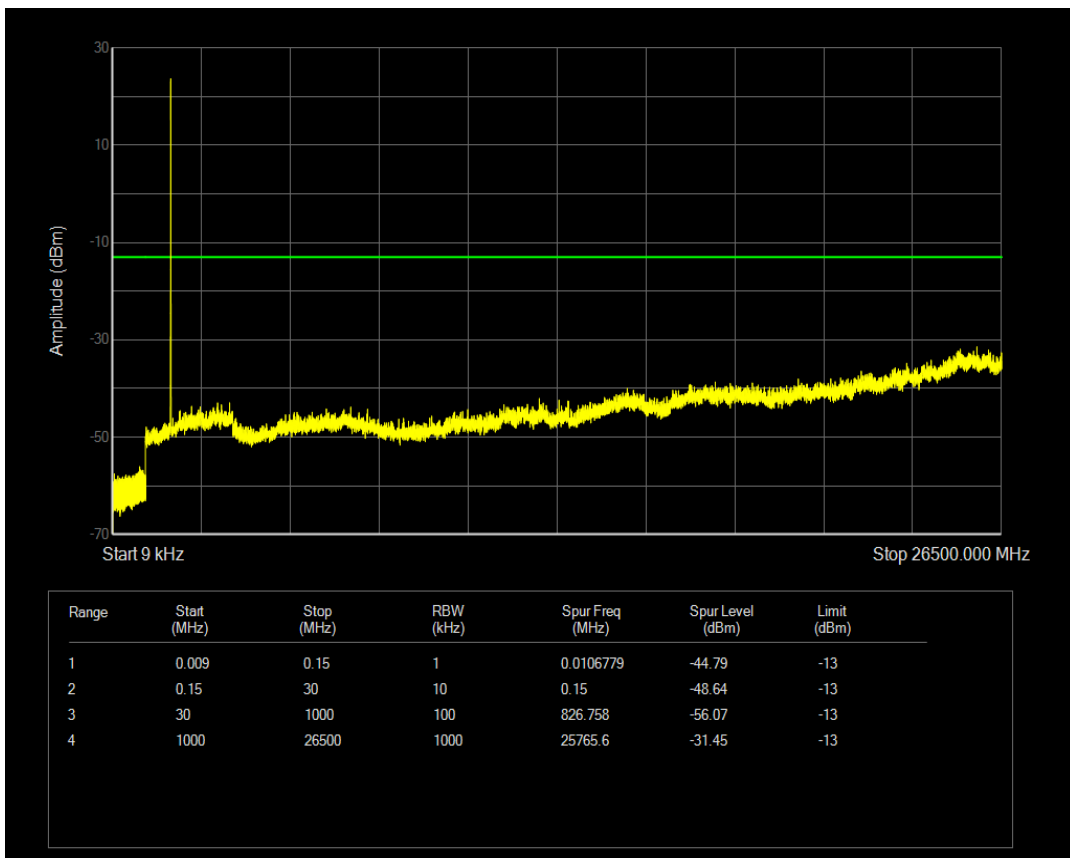

Band4 QPSK BW=20MHz Channel=20050 RB Size=100 Position=#0

Band4 QPSK BW=20MHz Channel=20175 RB Size=1 Position=#0

Band4 QPSK BW=20MHz Channel=20175 RB Size=100 Position=#0

Band4 QPSK BW=20MHz Channel=20300 RB Size=1 Position=#0

Band4 QPSK BW=20MHz Channel=20300 RB Size=100 Position=#0

Band4 QPSK BW=3MHz Channel=19965 RB Size=1 Position=#0

Band4 QPSK BW=3MHz Channel=19965 RB Size=15 Position=#0

Band4 QPSK BW=3MHz Channel=20175 RB Size=1 Position=#0

Band4 QPSK BW=3MHz Channel=20175 RB Size=15 Position=#0

Band4 QPSK BW=3MHz Channel=20385 RB Size=1 Position=#0

Band4 QPSK BW=3MHz Channel=20385 RB Size=15 Position=#0

Band4 QPSK BW=5MHz Channel=19975 RB Size=1 Position=#0