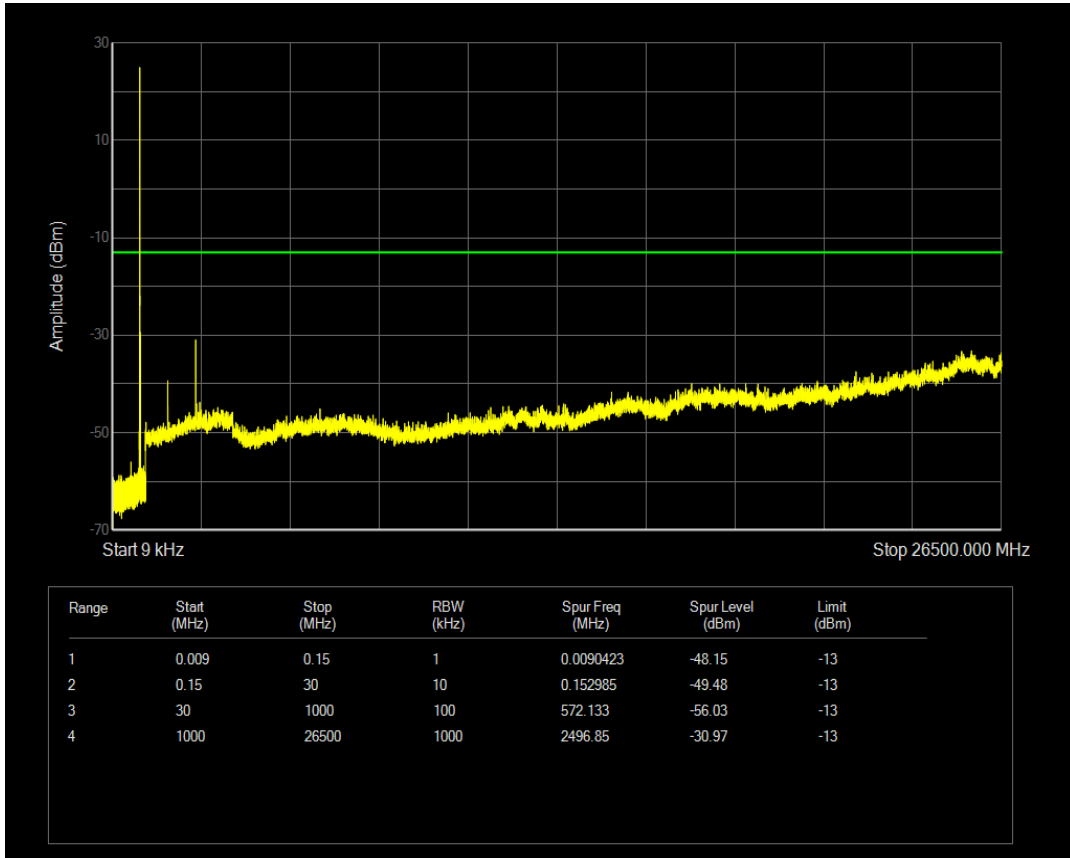

Band26(824-849) QPSK BW=1.4MHz Channel=26797 RB Size=6 Position=#0

Band26(824-849) QPSK BW=1.4MHz Channel=26915 RB Size=1 Position=#0

Band26(824-849) QPSK BW=1.4MHz Channel=26915 RB Size=6 Position=#0

Band26(824-849) QPSK BW=1.4MHz Channel=27033 RB Size=1 Position=#0

Band26(824-849) QPSK BW=1.4MHz Channel=27033 RB Size=6 Position=#0

Band26(824-849) QPSK BW=10MHz Channel=26840 RB Size=1 Position=#0

Band26(824-849) QPSK BW=10MHz Channel=26840 RB Size=50 Position=#0

Band26(824-849) QPSK BW=10MHz Channel=26915 RB Size=1 Position=#0

Band26(824-849) QPSK BW=10MHz Channel=26915 RB Size=50 Position=#0

Band26(824-849) QPSK BW=10MHz Channel=26990 RB Size=1 Position=#0

Band26(824-849) QPSK BW=10MHz Channel=26990 RB Size=50 Position=#0

Band26(824-849) QPSK BW=15MHz Channel=26865 RB Size=1 Position=#0