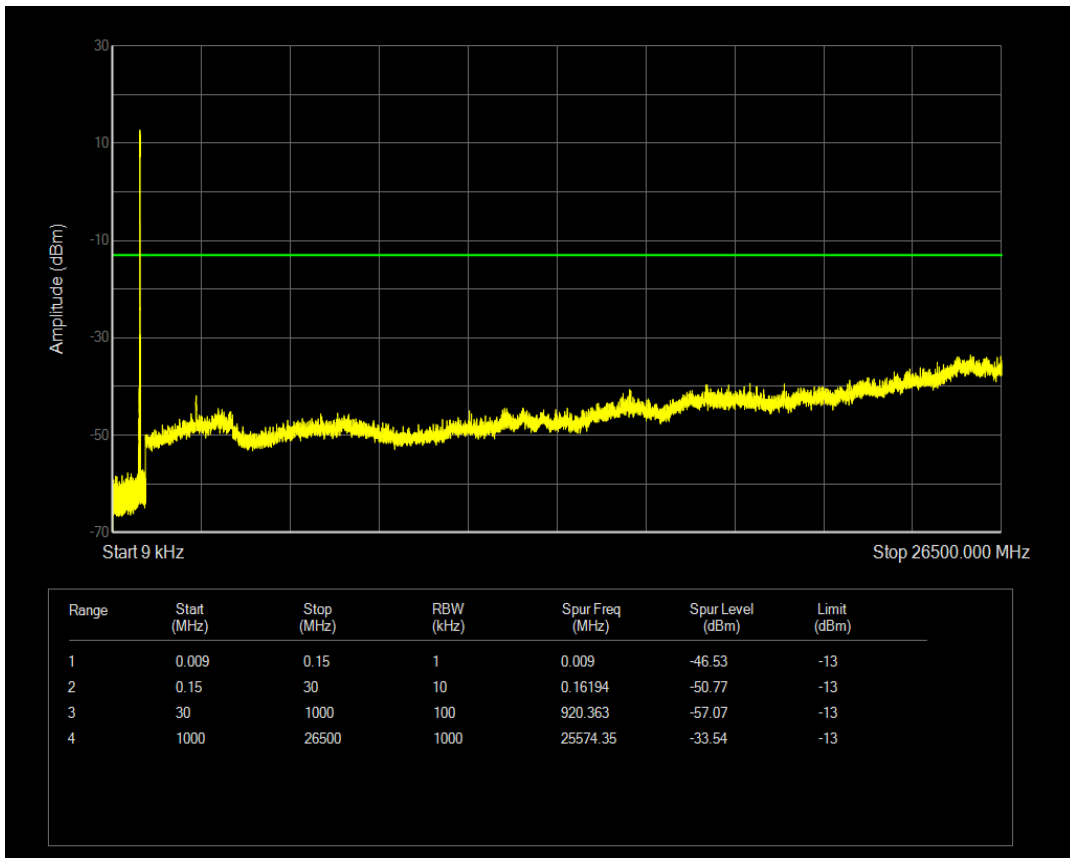

Band26(824-849) QPSK BW=1.4MHz Channel=26797 RB Size=6 Position=#0

Band26(824-849) QPSK BW=1.4MHz Channel=26915 RB Size=1 Position=#0

Band26(824-849) QPSK BW=1.4MHz Channel=26915 RB Size=6 Position=#0

Band26(824-849) QPSK BW=1.4MHz Channel=27033 RB Size=1 Position=#0

Band26(824-849) QPSK BW=1.4MHz Channel=27033 RB Size=6 Position=#0

Band26(824-849) QPSK BW=10MHz Channel=26840 RB Size=1 Position=#0

Band26(824-849) QPSK BW=10MHz Channel=26840 RB Size=50 Position=#0

Band26(824-849) QPSK BW=10MHz Channel=26915 RB Size=1 Position=#0

Band26(824-849) QPSK BW=10MHz Channel=26915 RB Size=50 Position=#0

Band26(824-849) QPSK BW=10MHz Channel=26990 RB Size=1 Position=#0

Band26(824-849) QPSK BW=10MHz Channel=26990 RB Size=50 Position=#0

Band26(824-849) QPSK BW=15MHz Channel=26865 RB Size=1 Position=#0