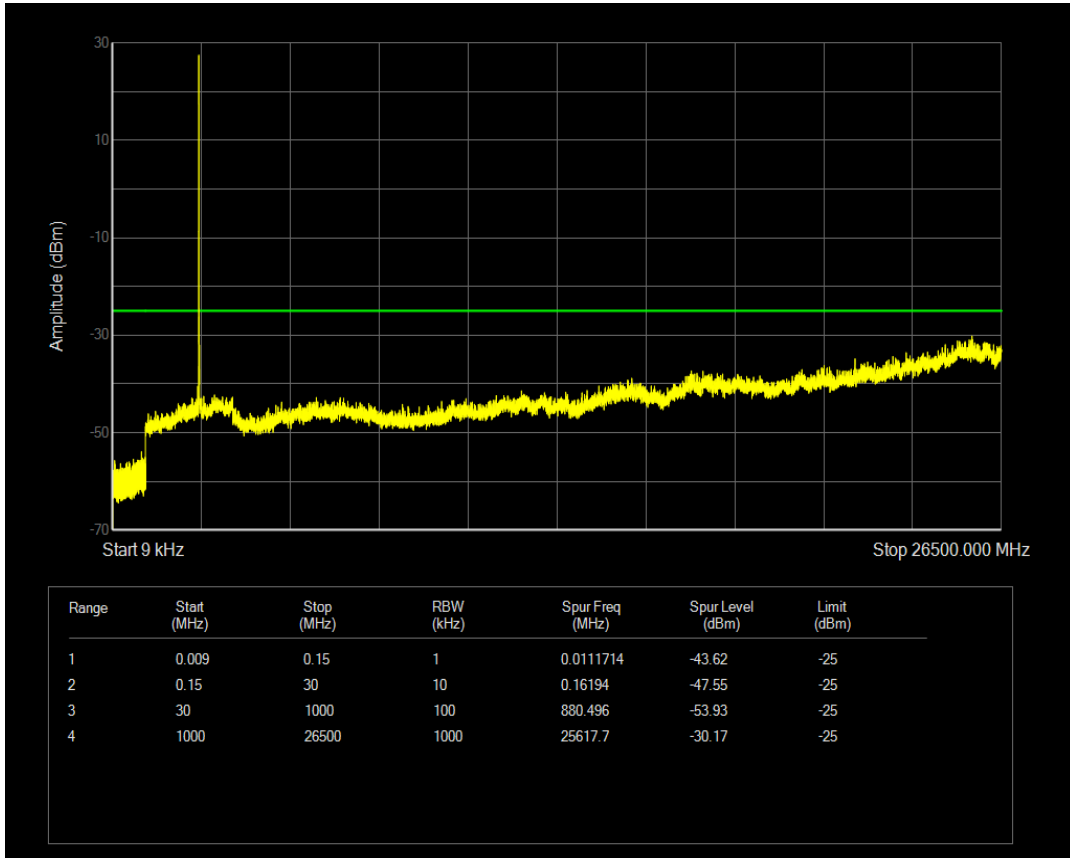

Band41 QAM16 BW=5MHz Channel=41565 RB Size=25 Position=#0

Band41 QPSK BW=10MHz Channel=39700 RB Size=1 Position=#0

Band41 QPSK BW=10MHz Channel=39700 RB Size=50 Position=#0

Band41 QPSK BW=10MHz Channel=40620 RB Size=1 Position=#0