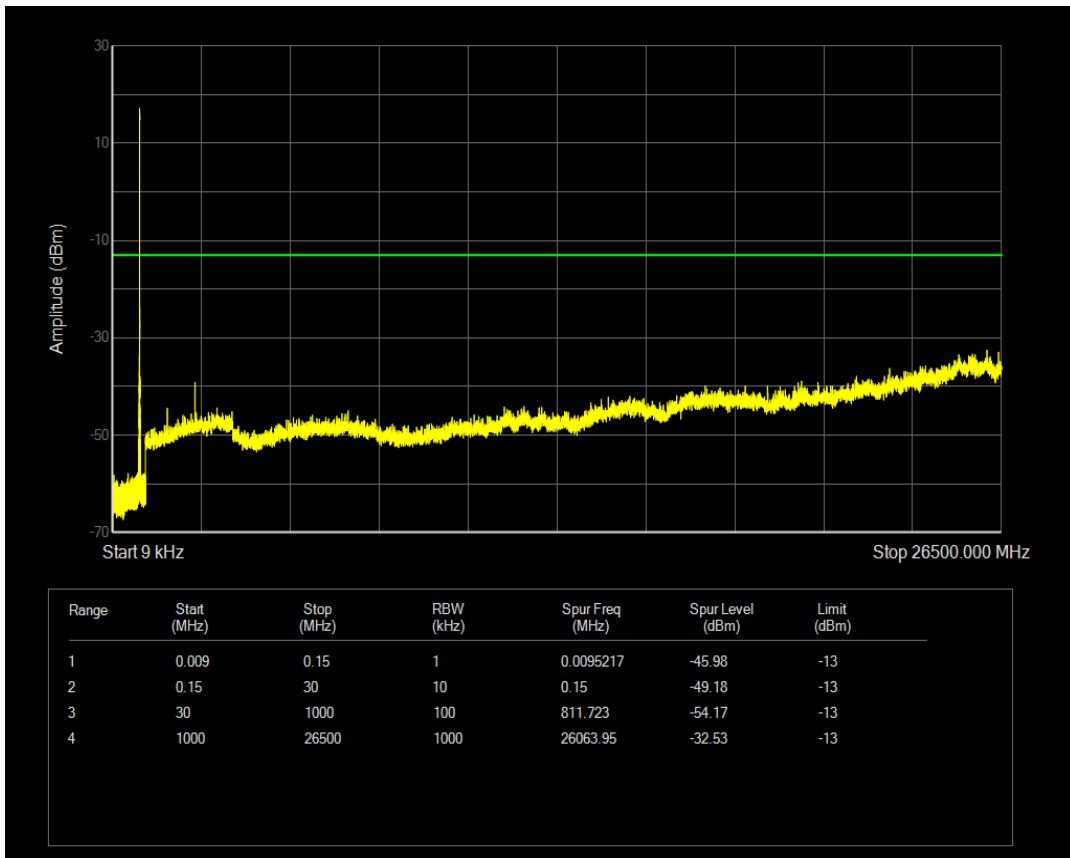

Band26(824-849) QPSK BW=3MHz Channel=26805 RB Size=15 Position=#0

Band26(824-849) QPSK BW=3MHz Channel=26915 RB Size=1 Position=#0