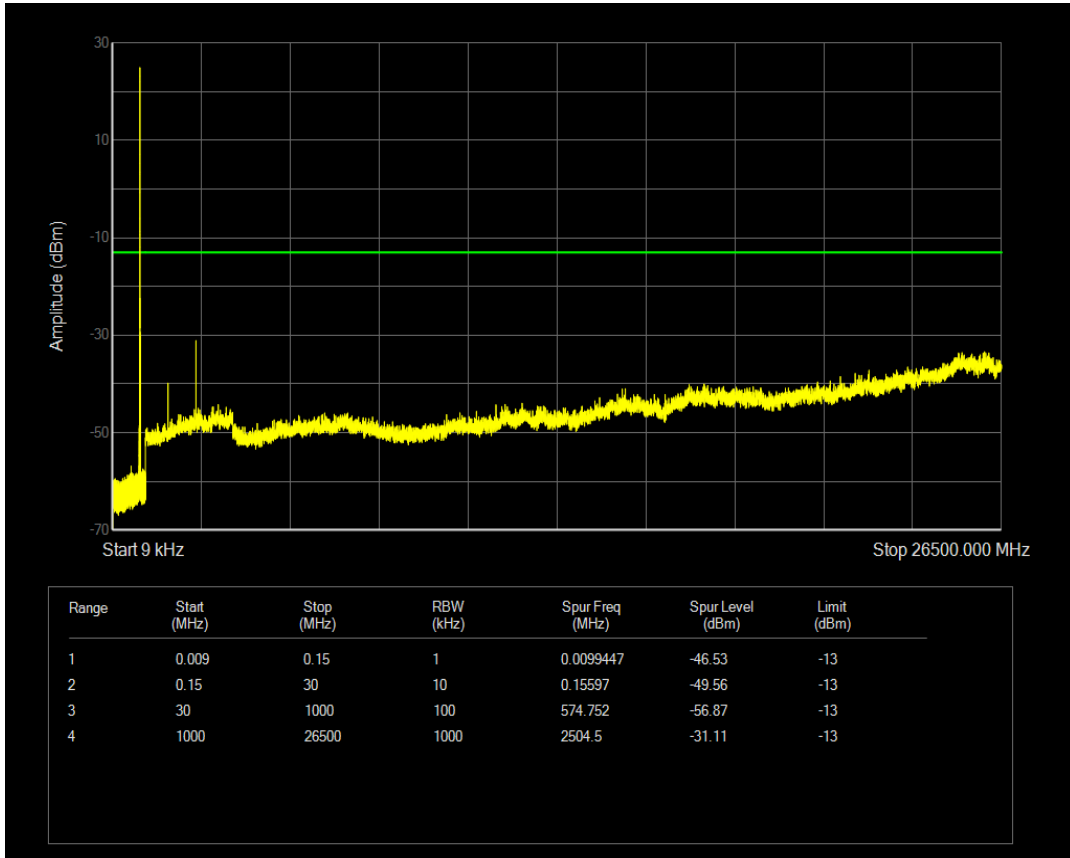

Band26(824-849) QPSK BW=10MHz Channel=26915 RB Size=50 Position=#0

Band26(824-849) QPSK BW=10MHz Channel=26990 RB Size=1 Position=#0

Band26(824-849) QPSK BW=10MHz Channel=26990 RB Size=50 Position=#0

Band26(824-849) QPSK BW=15MHz Channel=26865 RB Size=1 Position=#0

Band26(824-849) QPSK BW=15MHz Channel=26865 RB Size=75 Position=#0

Band26(824-849) QPSK BW=15MHz Channel=26915 RB Size=1 Position=#0

Band26(824-849) QPSK BW=15MHz Channel=26915 RB Size=75 Position=#0

Band26(824-849) QPSK BW=15MHz Channel=26965 RB Size=1 Position=#0

Band26(824-849) QPSK BW=15MHz Channel=26965 RB Size=75 Position=#0

Band26(824-849) QPSK BW=3MHz Channel=26805 RB Size=1 Position=#0

Band26(824-849) QPSK BW=3MHz Channel=26805 RB Size=15 Position=#0

Band26(824-849) QPSK BW=3MHz Channel=26915 RB Size=1 Position=#0