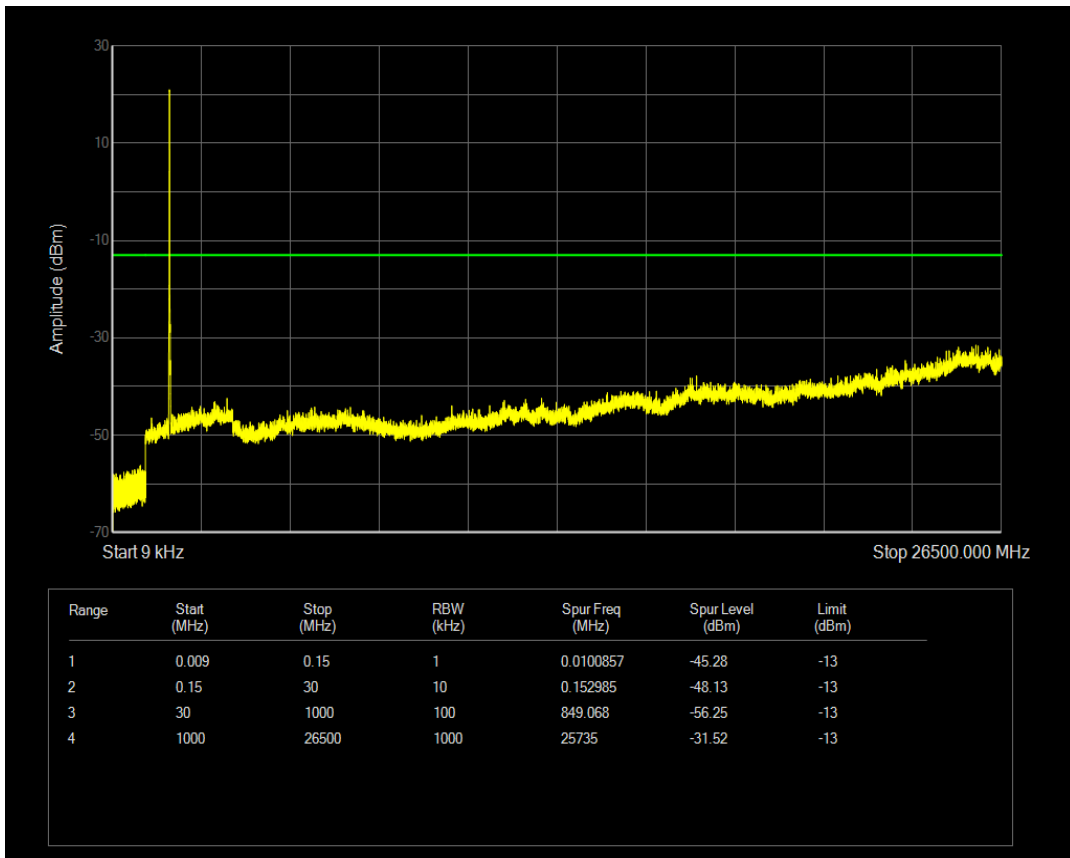

Band4 QPSK BW=1.4MHz Channel=20175 RB Size=6 Position=#0

Band4 QPSK BW=1.4MHz Channel=20393 RB Size=1 Position=#0

Band4 QPSK BW=1.4MHz Channel=20393 RB Size=6 Position=#0

Band4 QPSK BW=10MHz Channel=20000 RB Size=1 Position=#0

Band4 QPSK BW=10MHz Channel=20000 RB Size=50 Position=#0

Band4 QPSK BW=10MHz Channel=20175 RB Size=1 Position=#0

Band4 QPSK BW=10MHz Channel=20175 RB Size=50 Position=#0

Band4 QPSK BW=10MHz Channel=20350 RB Size=1 Position=#0