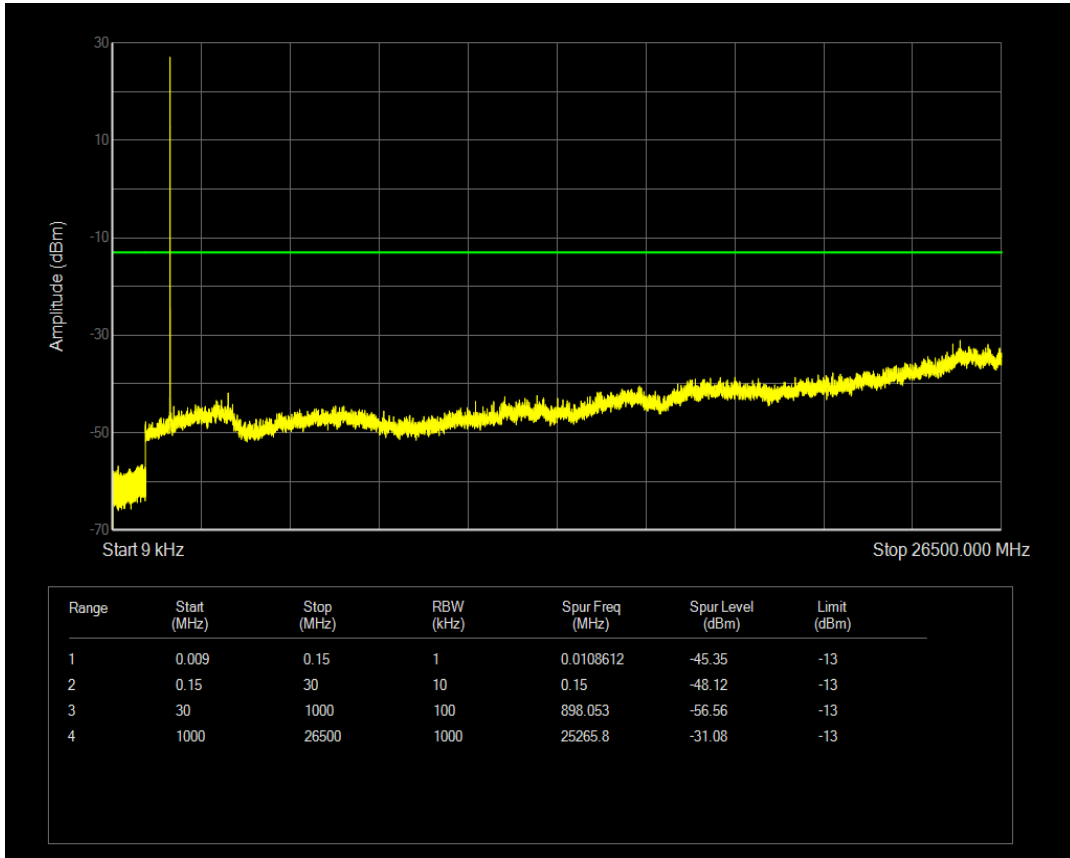

Band4 QPSK BW=20MHz Channel=20050 RB Size=100 Position=#0

Band4 QPSK BW=20MHz Channel=20175 RB Size=1 Position=#0

Band4 QPSK BW=20MHz Channel=20175 RB Size=100 Position=#0

Band4 QPSK BW=20MHz Channel=20300 RB Size=1 Position=#0

Band4 QPSK BW=20MHz Channel=20300 RB Size=100 Position=#0

Band4 QPSK BW=3MHz Channel=19965 RB Size=1 Position=#0

Band4 QPSK BW=3MHz Channel=19965 RB Size=15 Position=#0

Band4 QPSK BW=3MHz Channel=20175 RB Size=1 Position=#0

Band4 QPSK BW=3MHz Channel=20175 RB Size=15 Position=#0

Band4 QPSK BW=3MHz Channel=20385 RB Size=1 Position=#0

Band4 QPSK BW=3MHz Channel=20385 RB Size=15 Position=#0

Band4 QPSK BW=5MHz Channel=19975 RB Size=1 Position=#0