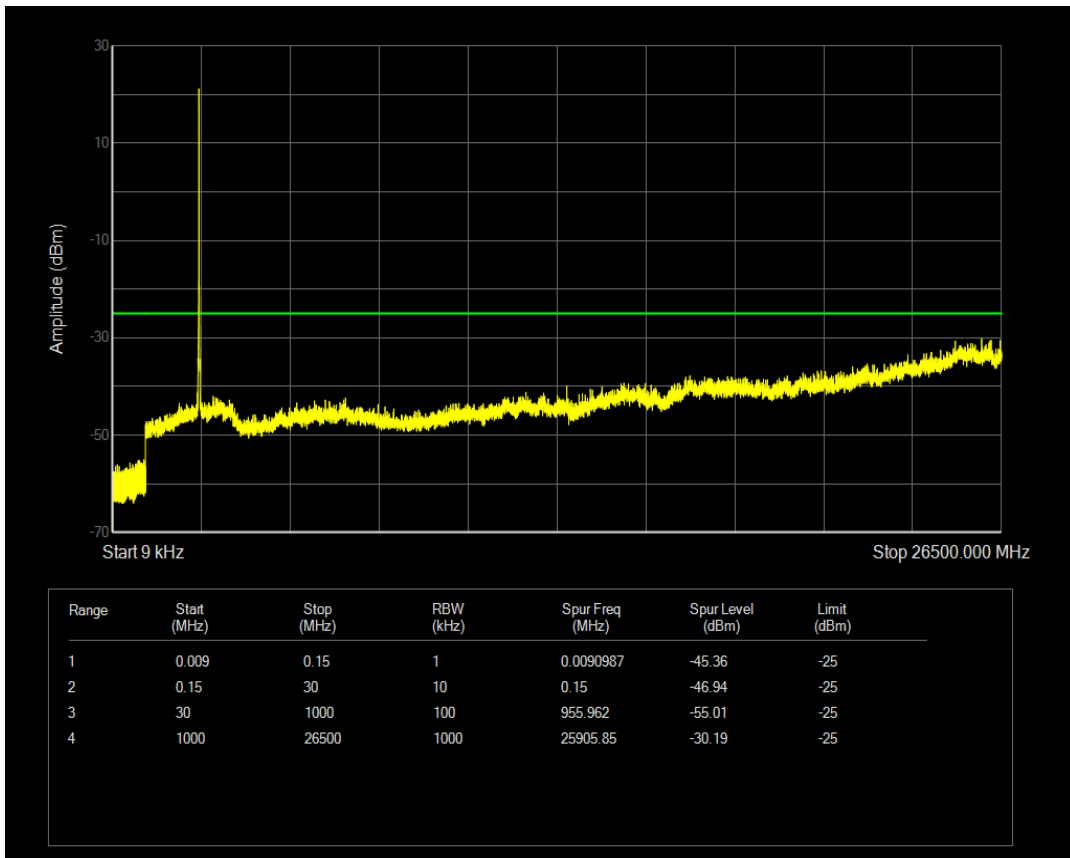

Band41 QPSK BW=10MHz Channel=40620 RB Size=50 Position=#0

Band41 QPSK BW=10MHz Channel=41540 RB Size=1 Position=#0