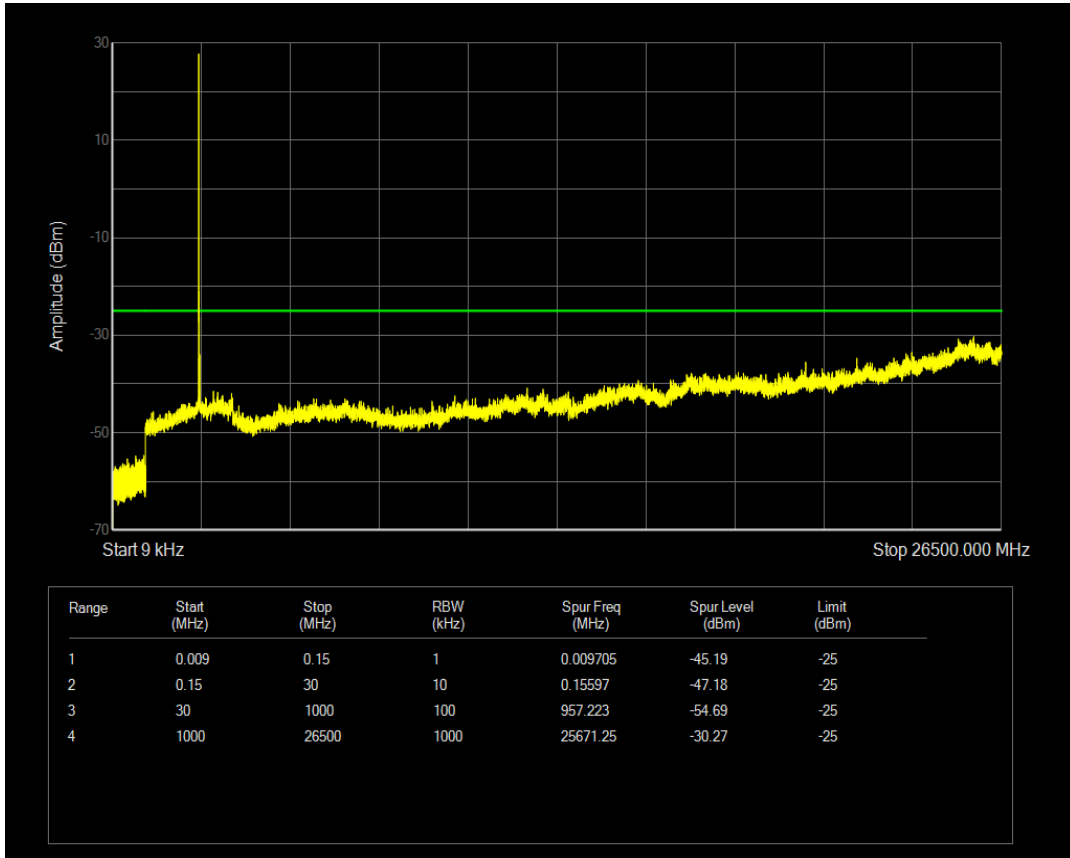

Band41 QPSK BW=15MHz Channel=40620 RB Size=1 Position=#0

Band41 QPSK BW=15MHz Channel=40620 RB Size=75 Position=#0