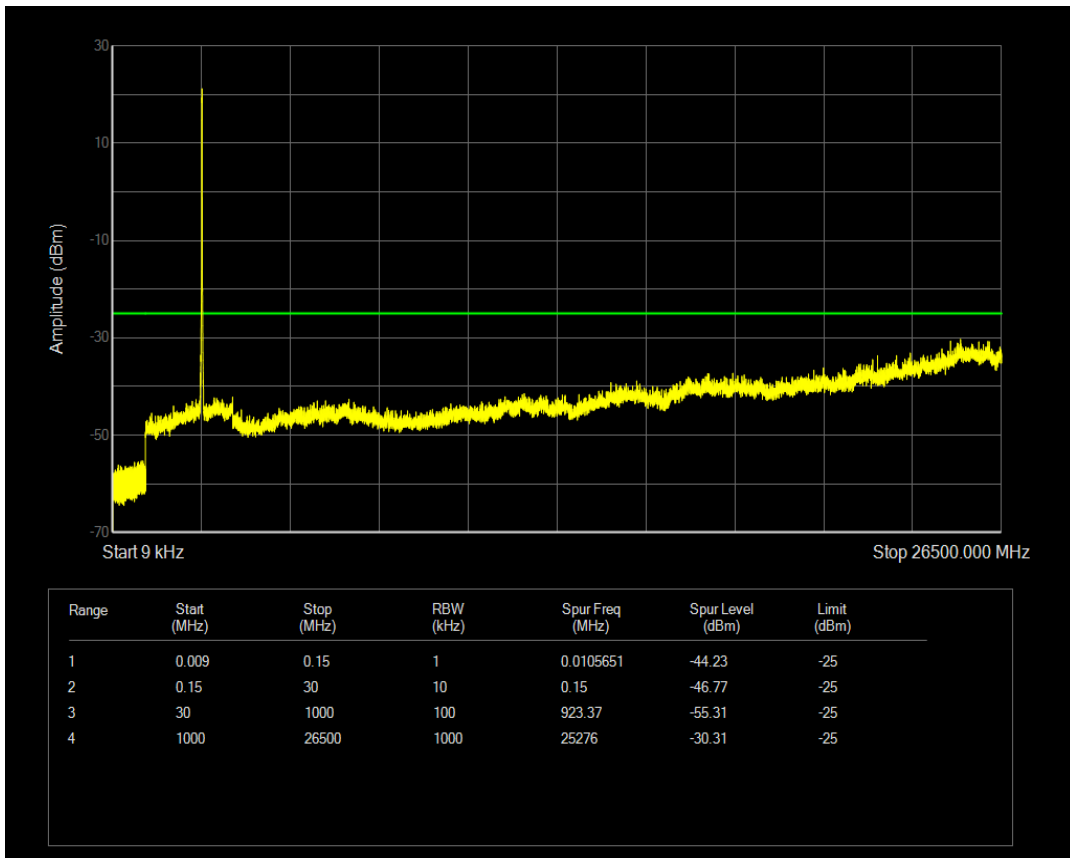

Band41 QPSK BW=15MHz Channel=41515 RB Size=75 Position=#0

Band41 QPSK BW=20MHz Channel=39750 RB Size=1 Position=#0