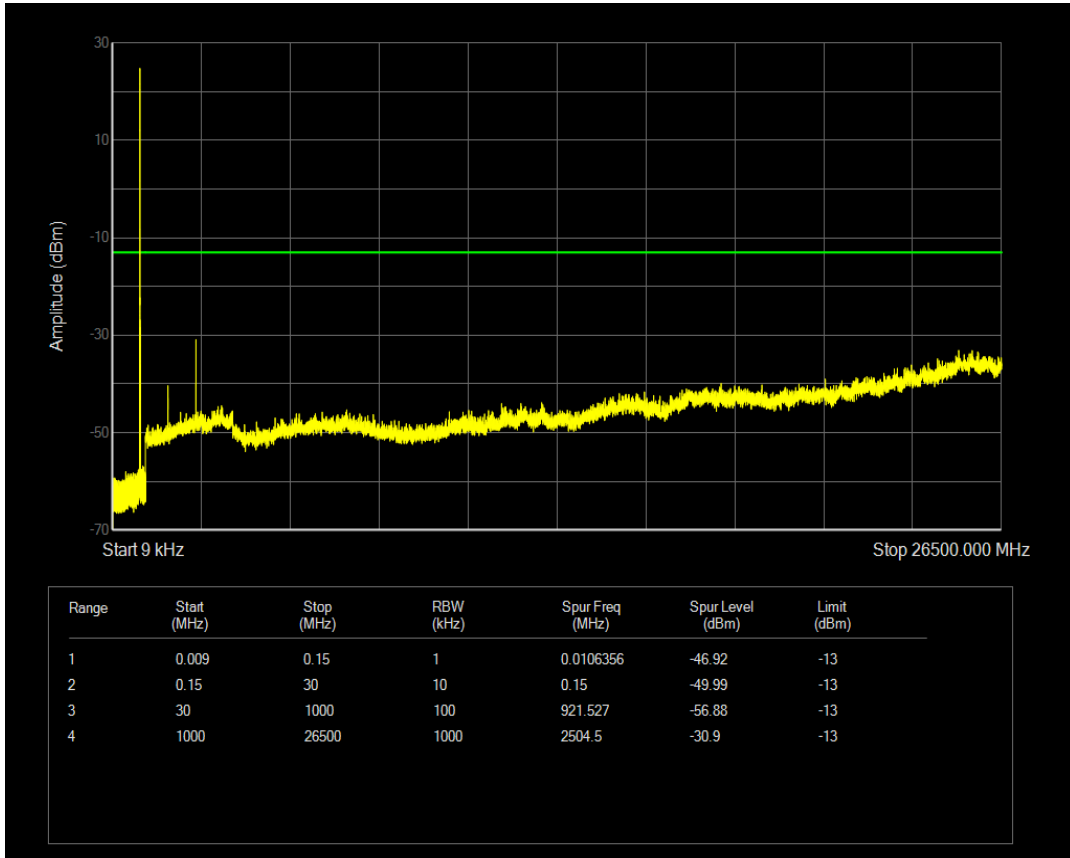

Band26(824-849) QPSK BW=3MHz Channel=26915 RB Size=15 Position=#0

Band26(824-849) QPSK BW=3MHz Channel=27025 RB Size=1 Position=#0

Band26(824-849) QPSK BW=3MHz Channel=27025 RB Size=15 Position=#0

Band26(824-849) QPSK BW=5MHz Channel=26815 RB Size=1 Position=#0

Band26(824-849) QPSK BW=5MHz Channel=26815 RB Size=25 Position=#0

Band26(824-849) QPSK BW=5MHz Channel=26915 RB Size=1 Position=#0

Band26(824-849) QPSK BW=5MHz Channel=26915 RB Size=25 Position=#0

Band26(824-849) QPSK BW=5MHz Channel=27015 RB Size=1 Position=#0