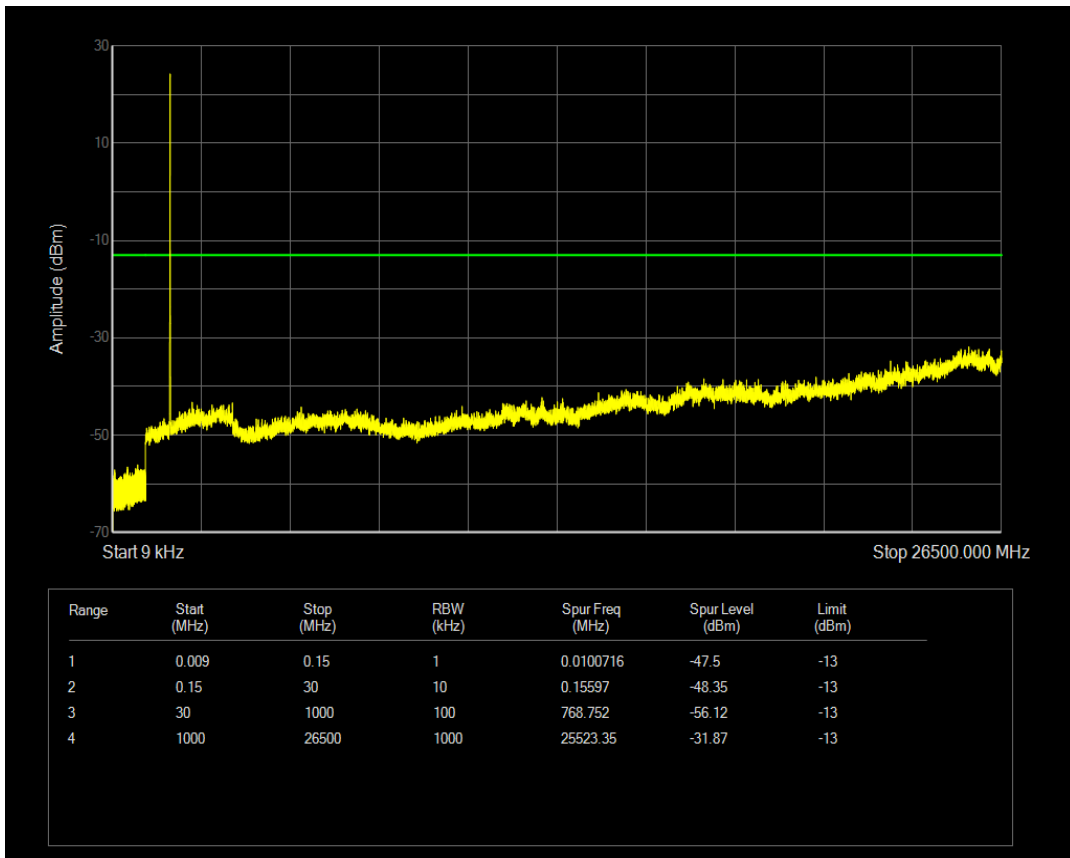

Band4 QPSK BW=20MHz Channel=20050 RB Size=100 Position=#0

Band4 QPSK BW=20MHz Channel=20175 RB Size=1 Position=#0

Band4 QPSK BW=20MHz Channel=20175 RB Size=100 Position=#0

Band4 QPSK BW=20MHz Channel=20300 RB Size=1 Position=#0

Band4 QPSK BW=20MHz Channel=20300 RB Size=100 Position=#0

Band4 QPSK BW=3MHz Channel=19965 RB Size=1 Position=#0

Band4 QPSK BW=3MHz Channel=19965 RB Size=15 Position=#0

Band4 QPSK BW=3MHz Channel=20175 RB Size=1 Position=#0

Band4 QPSK BW=3MHz Channel=20175 RB Size=15 Position=#0

Band4 QPSK BW=3MHz Channel=20385 RB Size=1 Position=#0

Band4 QPSK BW=3MHz Channel=20385 RB Size=15 Position=#0

Band4 QPSK BW=5MHz Channel=19975 RB Size=1 Position=#0