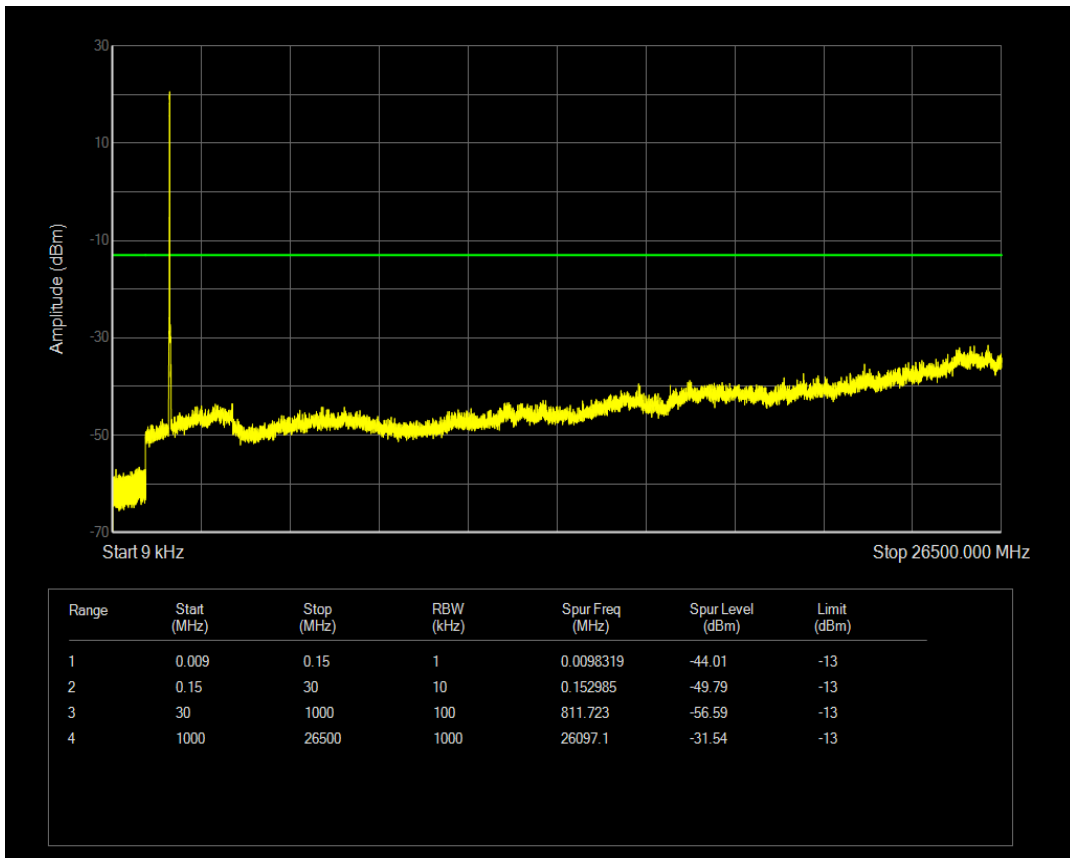

Band4 QPSK BW=1.4MHz Channel=20175 RB Size=6 Position=#0

Band4 QPSK BW=1.4MHz Channel=20393 RB Size=1 Position=#0

Band4 QPSK BW=1.4MHz Channel=20393 RB Size=6 Position=#0

Band4 QPSK BW=10MHz Channel=20000 RB Size=1 Position=#0

Band4 QPSK BW=10MHz Channel=20000 RB Size=50 Position=#0

Band4 QPSK BW=10MHz Channel=20175 RB Size=1 Position=#0

Band4 QPSK BW=10MHz Channel=20175 RB Size=50 Position=#0

Band4 QPSK BW=10MHz Channel=20350 RB Size=1 Position=#0

Band4 QPSK BW=10MHz Channel=20350 RB Size=50 Position=#0

Band4 QPSK BW=15MHz Channel=20025 RB Size=1 Position=#0

Band4 QPSK BW=15MHz Channel=20025 RB Size=75 Position=#0

Band4 QPSK BW=15MHz Channel=20175 RB Size=1 Position=#0