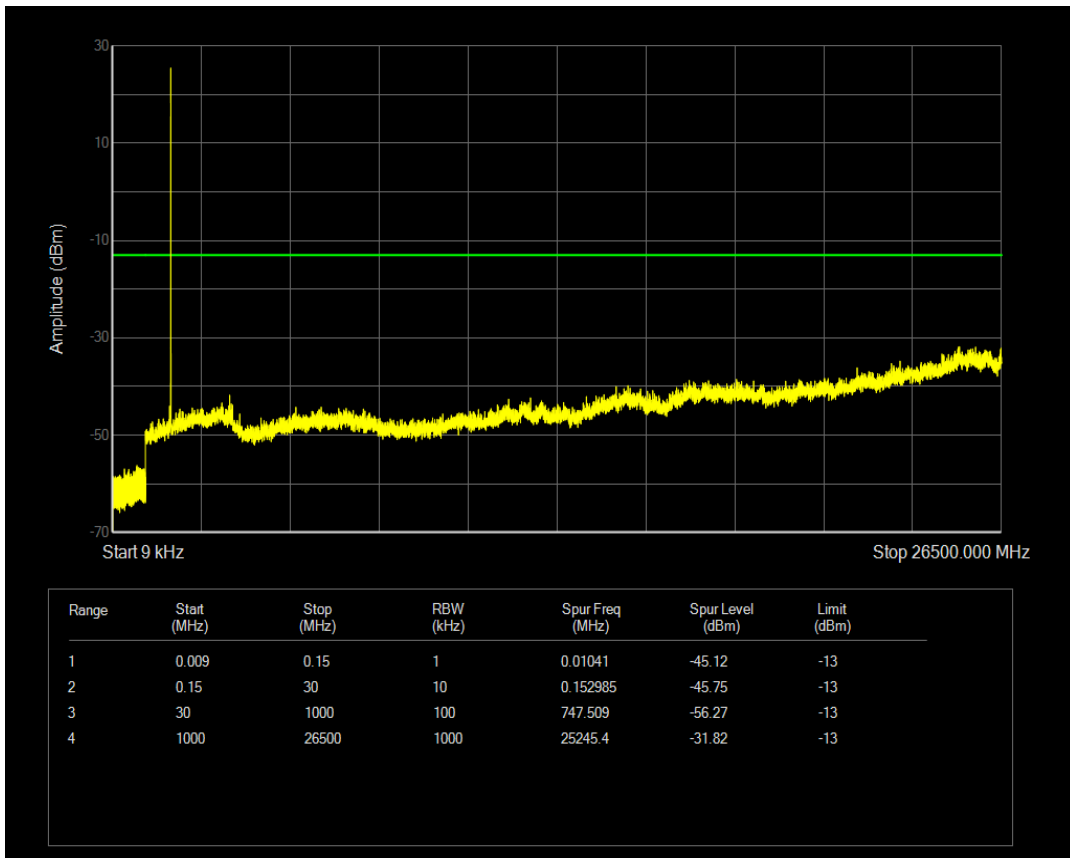

Band4 QAM16 BW=5MHz Channel=20375 RB Size=25 Position=#0

Band4 QPSK BW=1.4MHz Channel=19957 RB Size=1 Position=#0

Band4 QPSK BW=1.4MHz Channel=19957 RB Size=6 Position=#0

Band4 QPSK BW=1.4MHz Channel=20175 RB Size=1 Position=#0

Band4 QPSK BW=1.4MHz Channel=20175 RB Size=6 Position=#0

Band4 QPSK BW=1.4MHz Channel=20393 RB Size=1 Position=#0

Band4 QPSK BW=1.4MHz Channel=20393 RB Size=6 Position=#0

Band4 QPSK BW=10MHz Channel=20000 RB Size=1 Position=#0