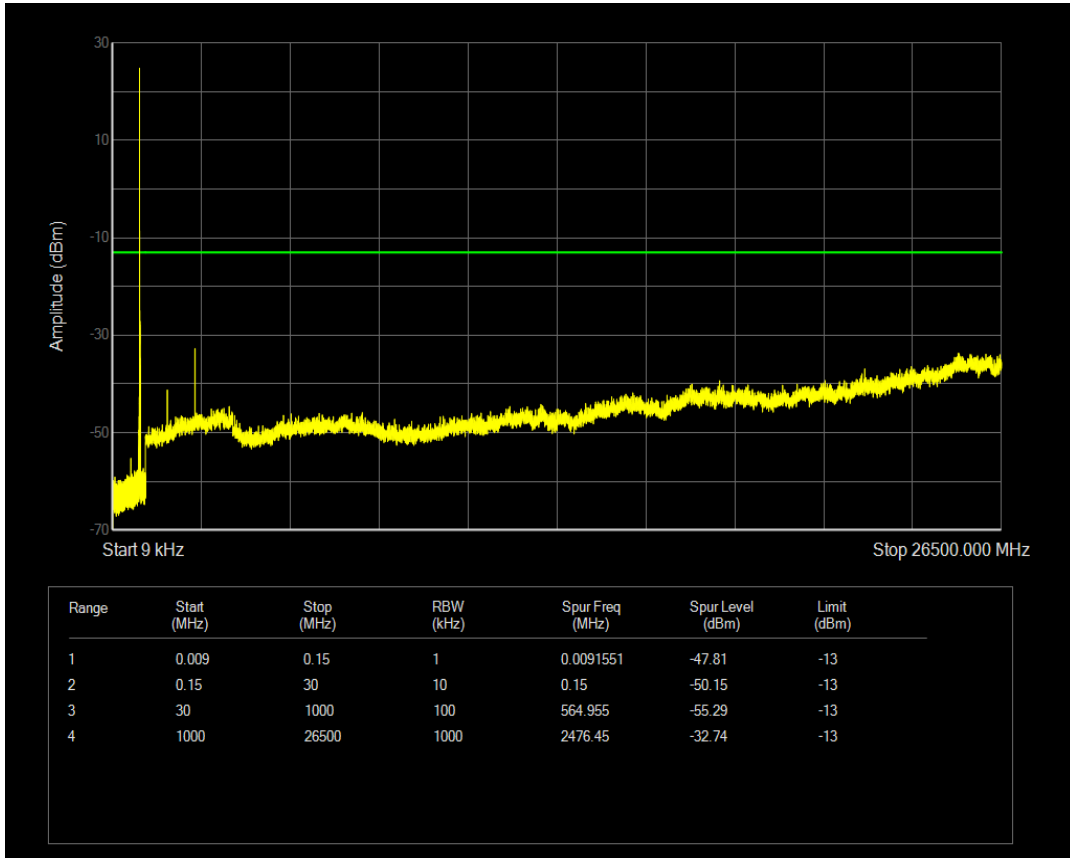

Band26(824-849) QPSK BW=1.4MHz Channel=27033 RB Size=6 Position=#0

Band26(824-849) QPSK BW=10MHz Channel=26840 RB Size=1 Position=#0

Band26(824-849) QPSK BW=10MHz Channel=26840 RB Size=50 Position=#0

Band26(824-849) QPSK BW=10MHz Channel=26915 RB Size=1 Position=#0

Band26(824-849) QPSK BW=10MHz Channel=26915 RB Size=50 Position=#0

Band26(824-849) QPSK BW=10MHz Channel=26990 RB Size=1 Position=#0

Band26(824-849) QPSK BW=10MHz Channel=26990 RB Size=50 Position=#0

Band26(824-849) QPSK BW=15MHz Channel=26865 RB Size=1 Position=#0

Band26(824-849) QPSK BW=15MHz Channel=26865 RB Size=75 Position=#0

Band26(824-849) QPSK BW=15MHz Channel=26915 RB Size=1 Position=#0

Band26(824-849) QPSK BW=15MHz Channel=26915 RB Size=75 Position=#0

Band26(824-849) QPSK BW=15MHz Channel=26965 RB Size=1 Position=#0