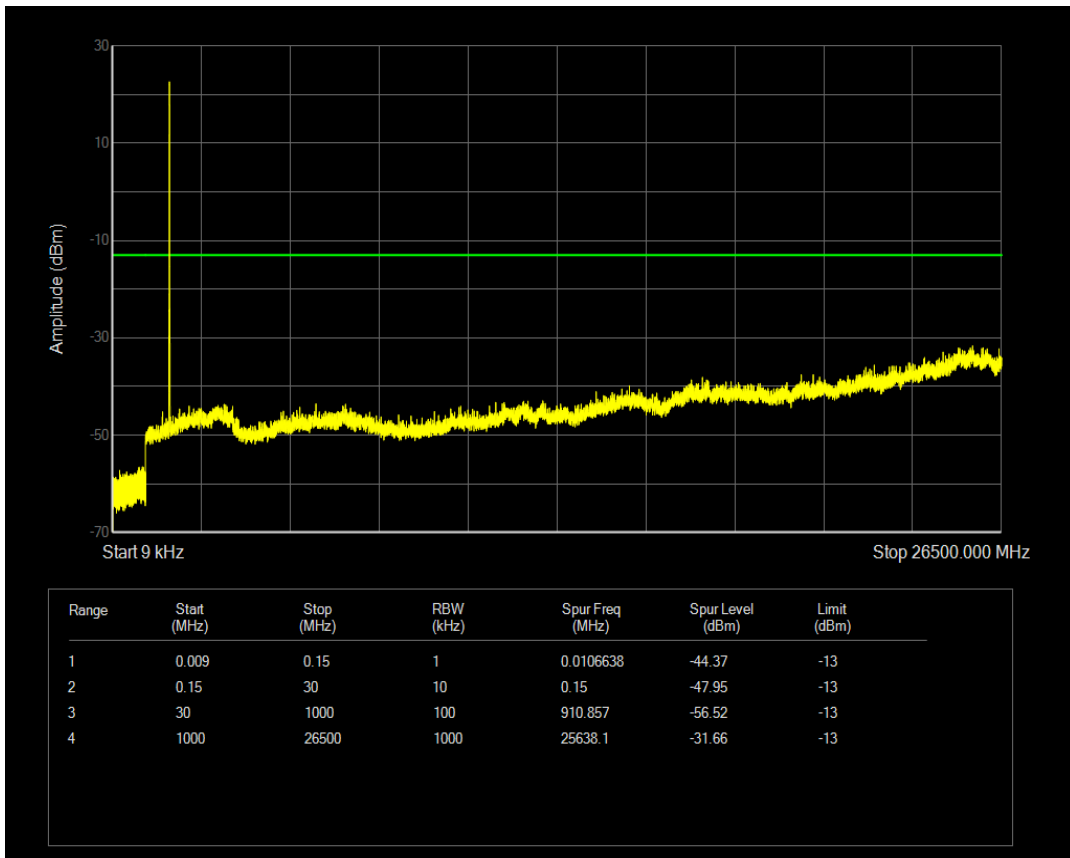

Band4 QPSK BW=20MHz Channel=20300 RB Size=100 Position=#0

Band4 QPSK BW=3MHz Channel=19965 RB Size=1 Position=#0

Band4 QPSK BW=3MHz Channel=19965 RB Size=15 Position=#0

Band4 QPSK BW=3MHz Channel=20175 RB Size=1 Position=#0

Band4 QPSK BW=3MHz Channel=20175 RB Size=15 Position=#0

Band4 QPSK BW=3MHz Channel=20385 RB Size=1 Position=#0

Band4 QPSK BW=3MHz Channel=20385 RB Size=15 Position=#0

Band4 QPSK BW=5MHz Channel=19975 RB Size=1 Position=#0

Band4 QPSK BW=5MHz Channel=19975 RB Size=25 Position=#0

Band4 QPSK BW=5MHz Channel=20175 RB Size=1 Position=#0

Band4 QPSK BW=5MHz Channel=20175 RB Size=25 Position=#0

Band4 QPSK BW=5MHz Channel=20375 RB Size=1 Position=#0