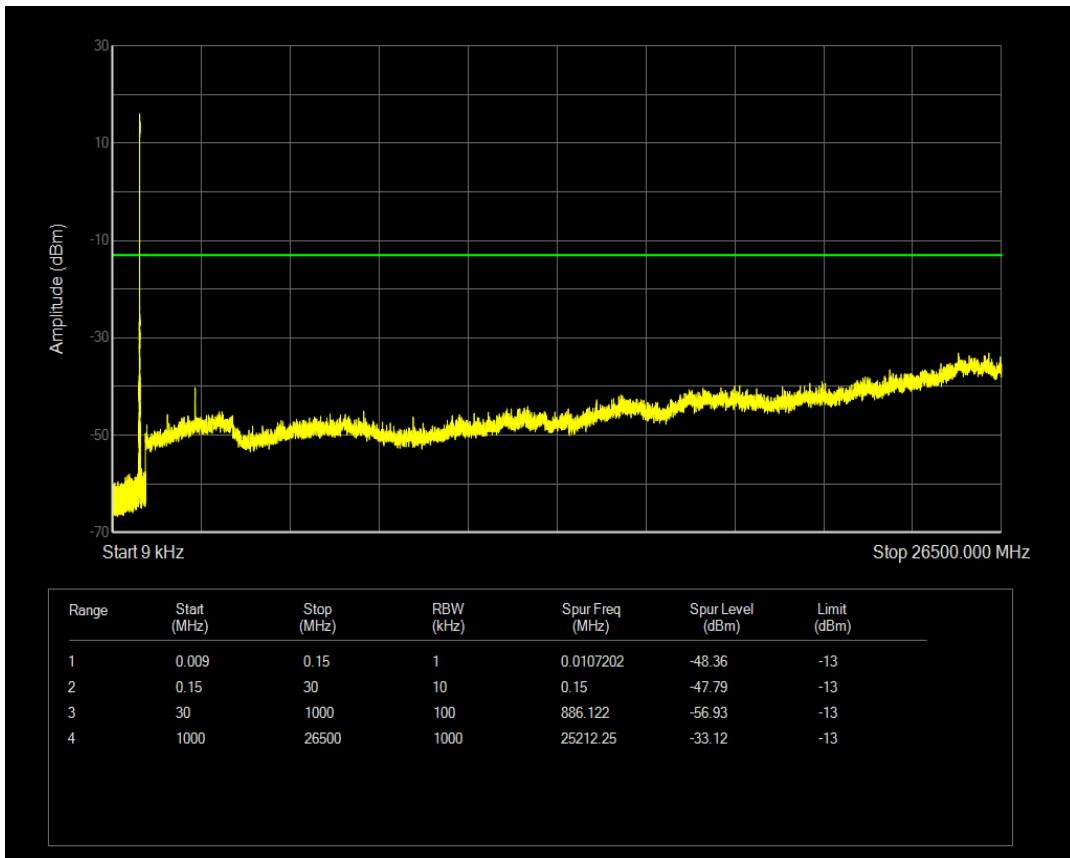

Band26(824-849) QPSK BW=3MHz Channel=26915 RB Size=15 Position=#0

Band26(824-849) QPSK BW=3MHz Channel=27025 RB Size=1 Position=#0

Band26(824-849) QPSK BW=3MHz Channel=27025 RB Size=15 Position=#0

Band26(824-849) QPSK BW=5MHz Channel=26815 RB Size=1 Position=#0

Band26(824-849) QPSK BW=5MHz Channel=26815 RB Size=25 Position=#0

Band26(824-849) QPSK BW=5MHz Channel=26915 RB Size=1 Position=#0

Band26(824-849) QPSK BW=5MHz Channel=26915 RB Size=25 Position=#0

Band26(824-849) QPSK BW=5MHz Channel=27015 RB Size=1 Position=#0