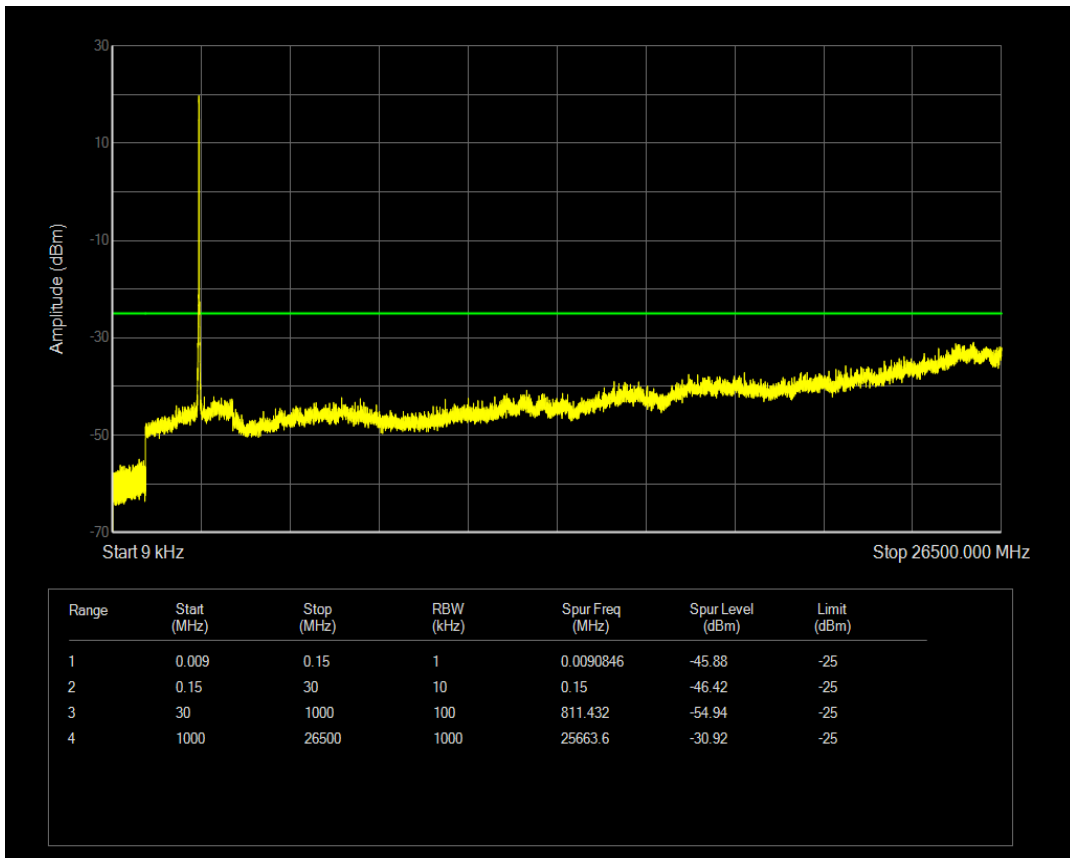

Band41 QPSK BW=15MHz Channel=40620 RB Size=75 Position=#0

Band41 QPSK BW=15MHz Channel=41515 RB Size=1 Position=#0