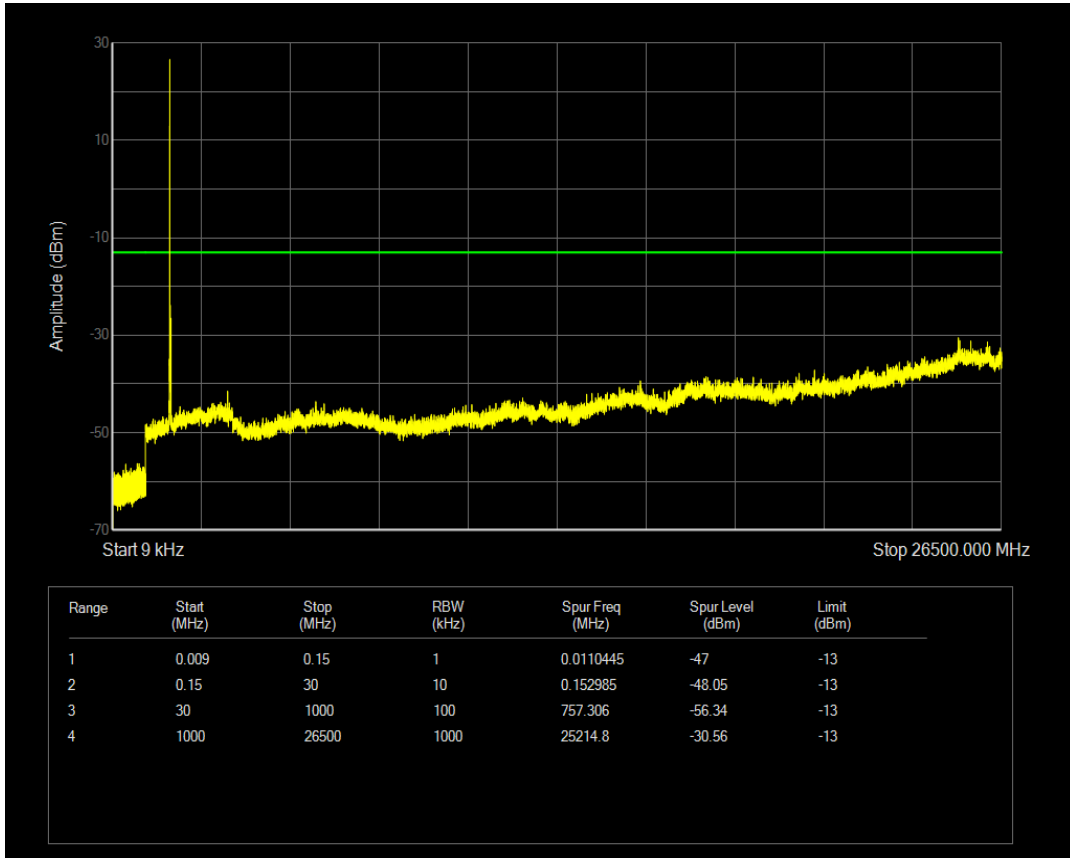

Band4 QPSK BW=10MHz Channel=20350 RB Size=50 Position=#0

Band4 QPSK BW=15MHz Channel=20025 RB Size=1 Position=#0

Band4 QPSK BW=15MHz Channel=20025 RB Size=75 Position=#0

Band4 QPSK BW=15MHz Channel=20175 RB Size=1 Position=#0

Band4 QPSK BW=15MHz Channel=20175 RB Size=75 Position=#0

Band4 QPSK BW=15MHz Channel=20325 RB Size=1 Position=#0

Band4 QPSK BW=15MHz Channel=20325 RB Size=75 Position=#0

Band4 QPSK BW=20MHz Channel=20050 RB Size=1 Position=#0

Band4 QPSK BW=20MHz Channel=20050 RB Size=100 Position=#0

Band4 QPSK BW=20MHz Channel=20175 RB Size=1 Position=#0

Band4 QPSK BW=20MHz Channel=20175 RB Size=100 Position=#0

Band4 QPSK BW=20MHz Channel=20300 RB Size=1 Position=#0