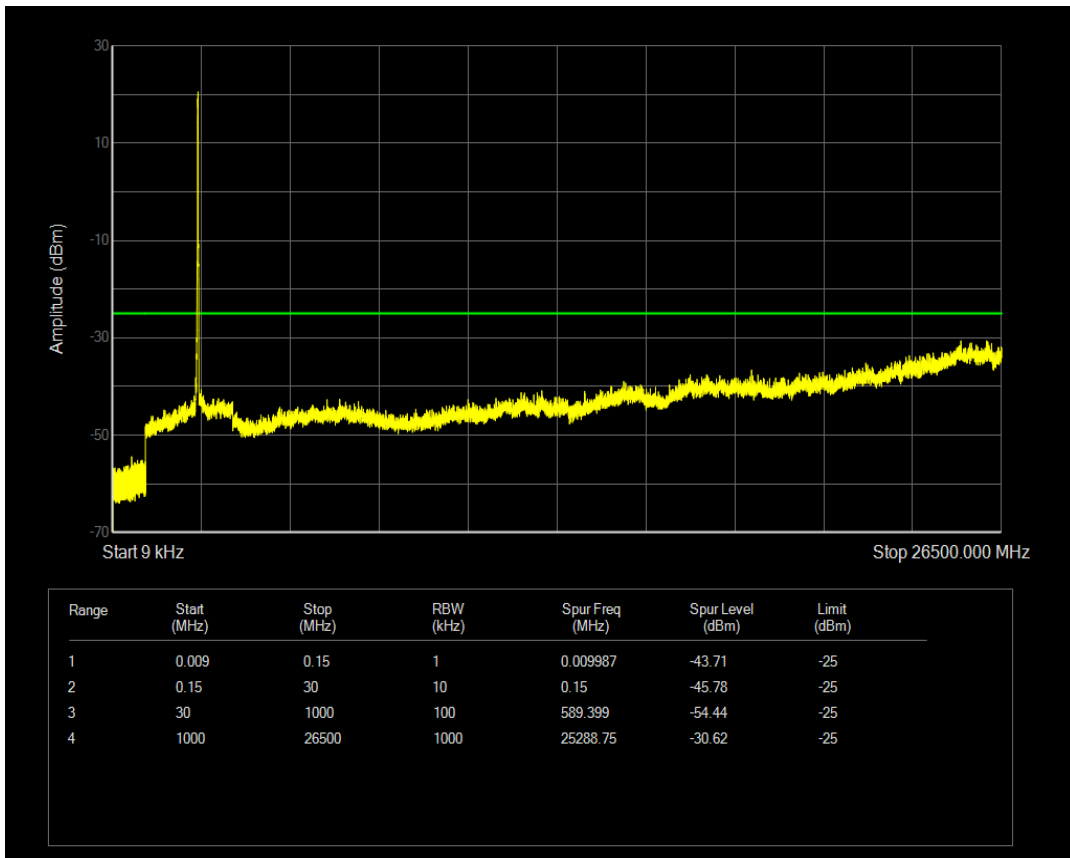

Band7 QPSK BW=20MHz Channel=20850 RB Size=100 Position=#0

Band7 QAM16 BW=20MHz Channel=20850 RB Size=1 Position=#0

Band7 QAM16 BW=20MHz Channel=20850 RB Size=100 Position=#0

Band7 QPSK BW=20MHz Channel=21100 RB Size=1 Position=#0

Band7 QPSK BW=20MHz Channel=21100 RB Size=100 Position=#0

Band7 QAM16 BW=20MHz Channel=21100 RB Size=1 Position=#0

Band7 QAM16 BW=20MHz Channel=21100 RB Size=100 Position=#0

Band7 QPSK BW=20MHz Channel=21350 RB Size=1 Position=#0

Band7 QPSK BW=20MHz Channel=21350 RB Size=100 Position=#0

Band7 QAM16 BW=20MHz Channel=21350 RB Size=1 Position=#0

Band7 QAM16 BW=20MHz Channel=21350 RB Size=100 Position=#0