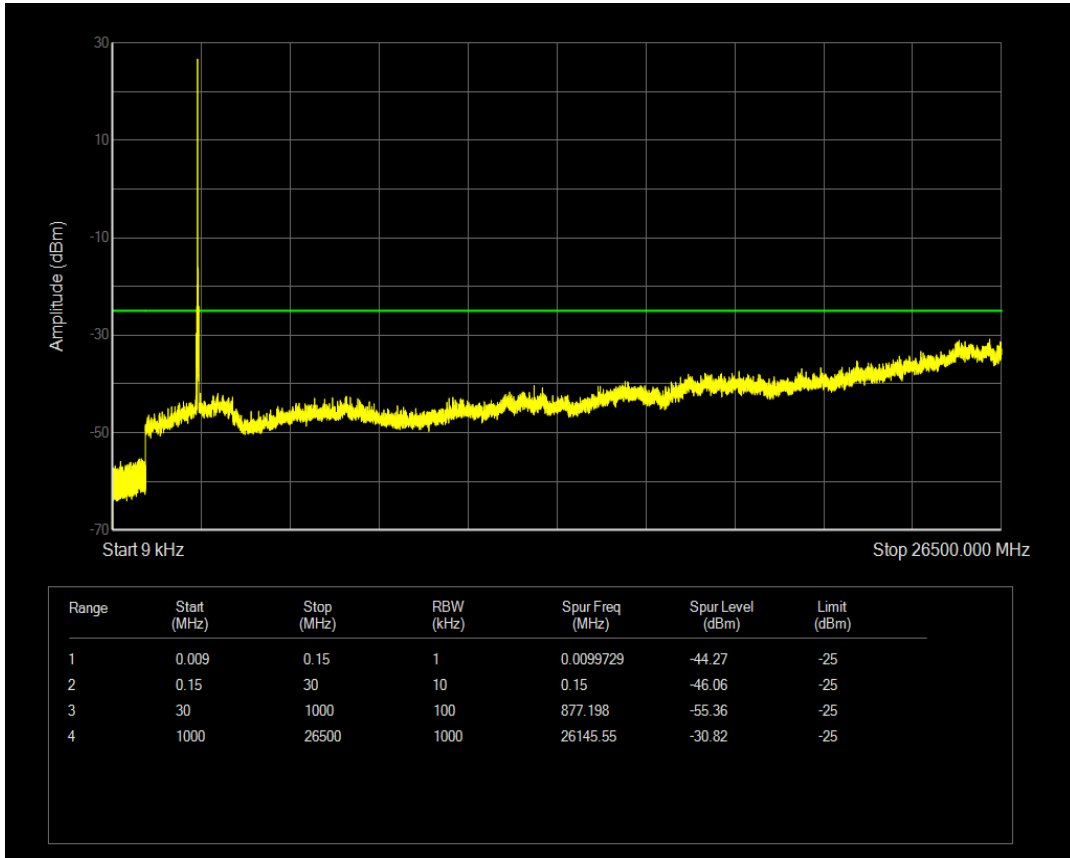

Band7 QPSK BW=20MHz Channel=20850 RB Size=100 Position=#0

Band7 QAM16 BW=20MHz Channel=20850 RB Size=1 Position=#0

Band7 QAM16 BW=20MHz Channel=20850 RB Size=100 Position=#0

Band7 QPSK BW=20MHz Channel=21100 RB Size=1 Position=#0

Band7 QPSK BW=20MHz Channel=21100 RB Size=100 Position=#0

Band7 QAM16 BW=20MHz Channel=21100 RB Size=1 Position=#0

Band7 QAM16 BW=20MHz Channel=21100 RB Size=100 Position=#0

Band7 QPSK BW=20MHz Channel=21350 RB Size=1 Position=#0

Band7 QPSK BW=20MHz Channel=21350 RB Size=100 Position=#0

Band7 QAM16 BW=20MHz Channel=21350 RB Size=1 Position=#0

Band7 QAM16 BW=20MHz Channel=21350 RB Size=100 Position=#0