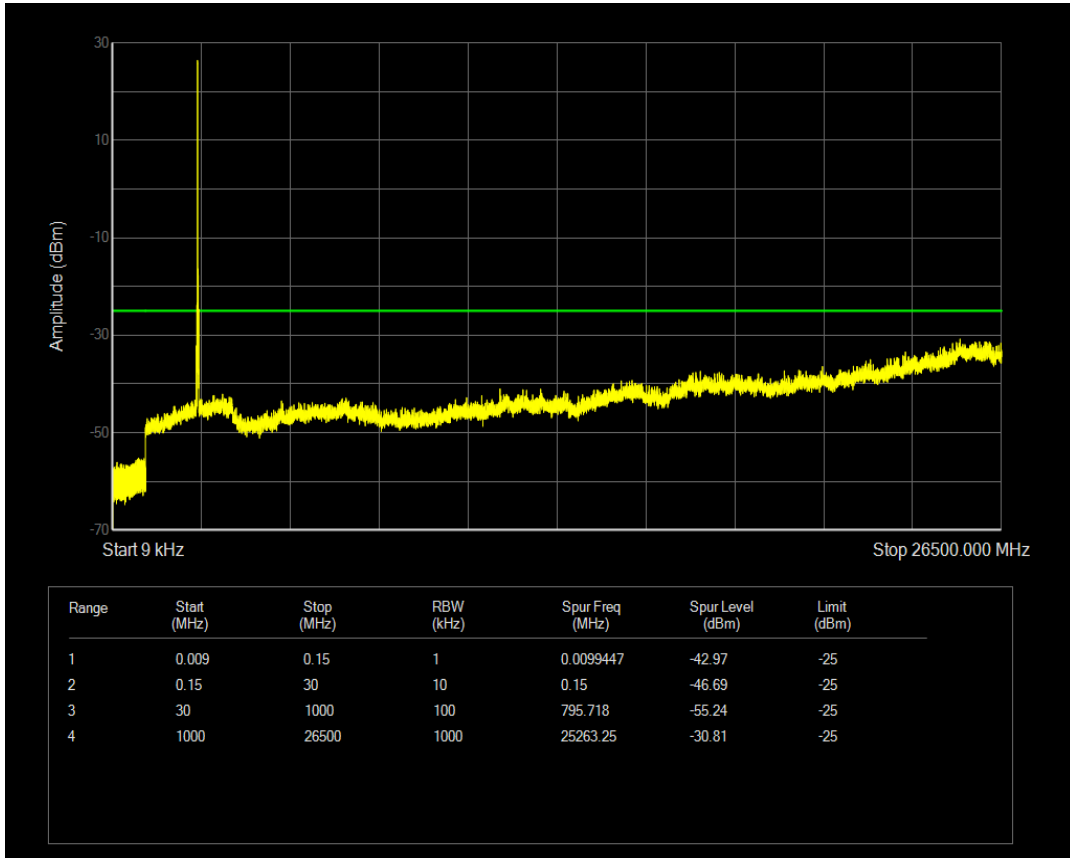

Band7 QPSK BW=20MHz Channel=20850 RB Size=100 Position=#0

Band7 QAM16 BW=20MHz Channel=20850 RB Size=1 Position=#0

Band7 QAM16 BW=20MHz Channel=20850 RB Size=100 Position=#0

Band7 QPSK BW=20MHz Channel=21100 RB Size=1 Position=#0

Band7 QPSK BW=20MHz Channel=21100 RB Size=100 Position=#0

Band7 QAM16 BW=20MHz Channel=21100 RB Size=1 Position=#0

Band7 QAM16 BW=20MHz Channel=21100 RB Size=100 Position=#0

Band7 QPSK BW=20MHz Channel=21350 RB Size=1 Position=#0

Band7 QPSK BW=20MHz Channel=21350 RB Size=100 Position=#0

Band7 QAM16 BW=20MHz Channel=21350 RB Size=1 Position=#0

Band7 QAM16 BW=20MHz Channel=21350 RB Size=100 Position=#0