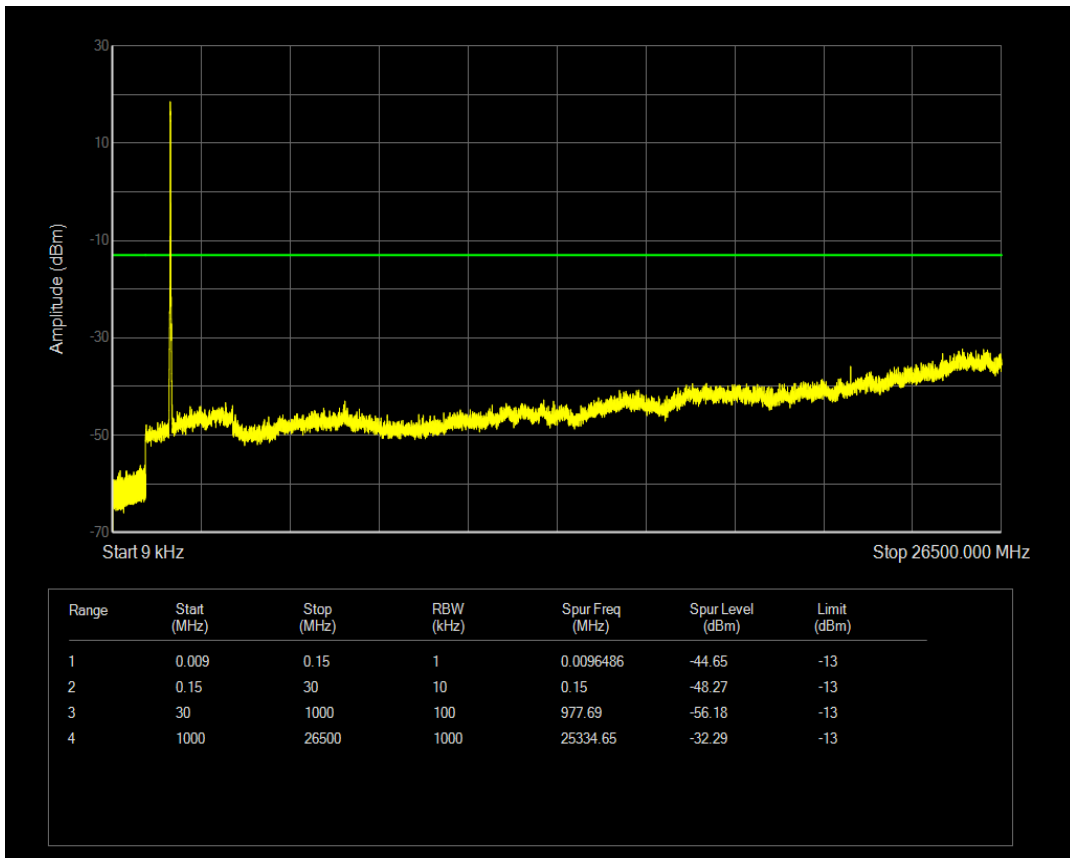

Band4 QPSK BW=20MHz Channel=20175 RB Size=100 Position=#0

Band4 QAM16 BW=20MHz Channel=20175 RB Size=1 Position=#0

Band4 QAM16 BW=20MHz Channel=20175 RB Size=100 Position=#0

Band4 QPSK BW=20MHz Channel=20300 RB Size=1 Position=#0

Band4 QPSK BW=20MHz Channel=20300 RB Size=100 Position=#0

Band4 QAM16 BW=20MHz Channel=20300 RB Size=1 Position=#0

Band4 QAM16 BW=20MHz Channel=20300 RB Size=100 Position=#0

Band41 QPSK BW=5MHz Channel=39675 RB Size=1 Position=#0