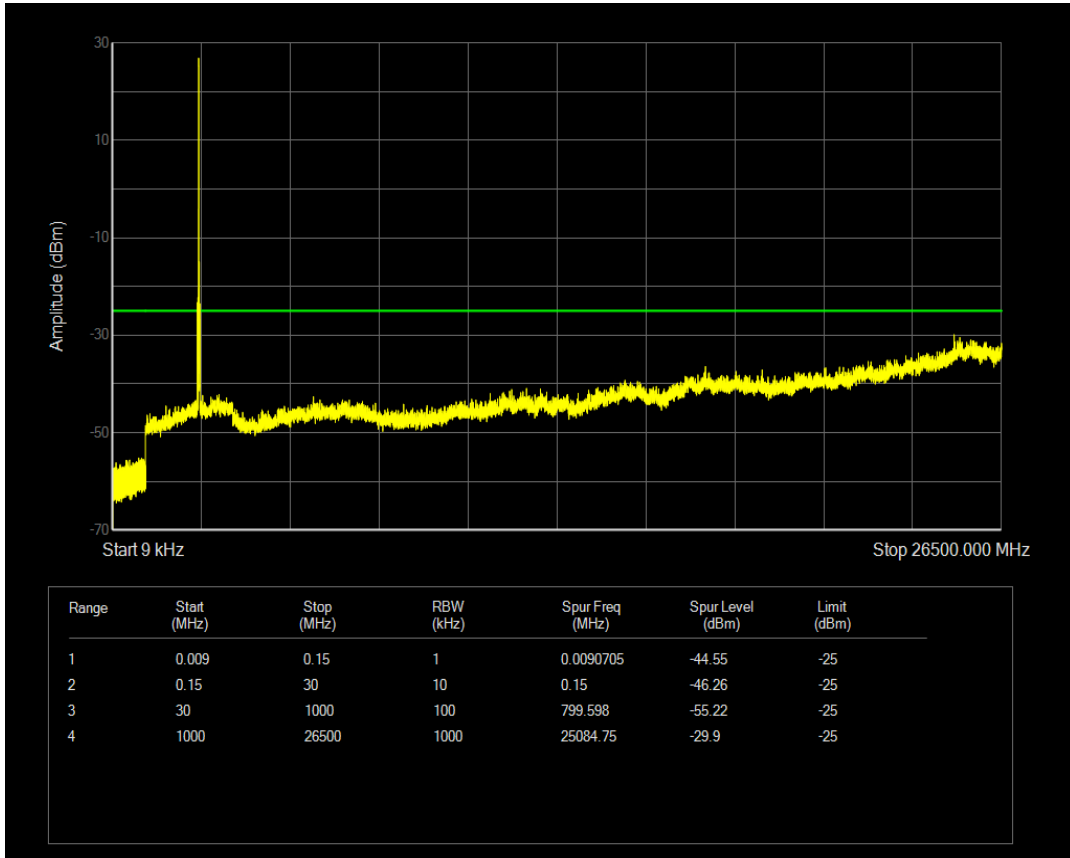

Band41 QPSK BW=20MHz Channel=39750 RB Size=100 Position=#0

Band41 QAM16 BW=20MHz Channel=39750 RB Size=1 Position=#0

Band41 QAM16 BW=20MHz Channel=39750 RB Size=100 Position=#0

Band41 QPSK BW=20MHz Channel=40620 RB Size=1 Position=#0