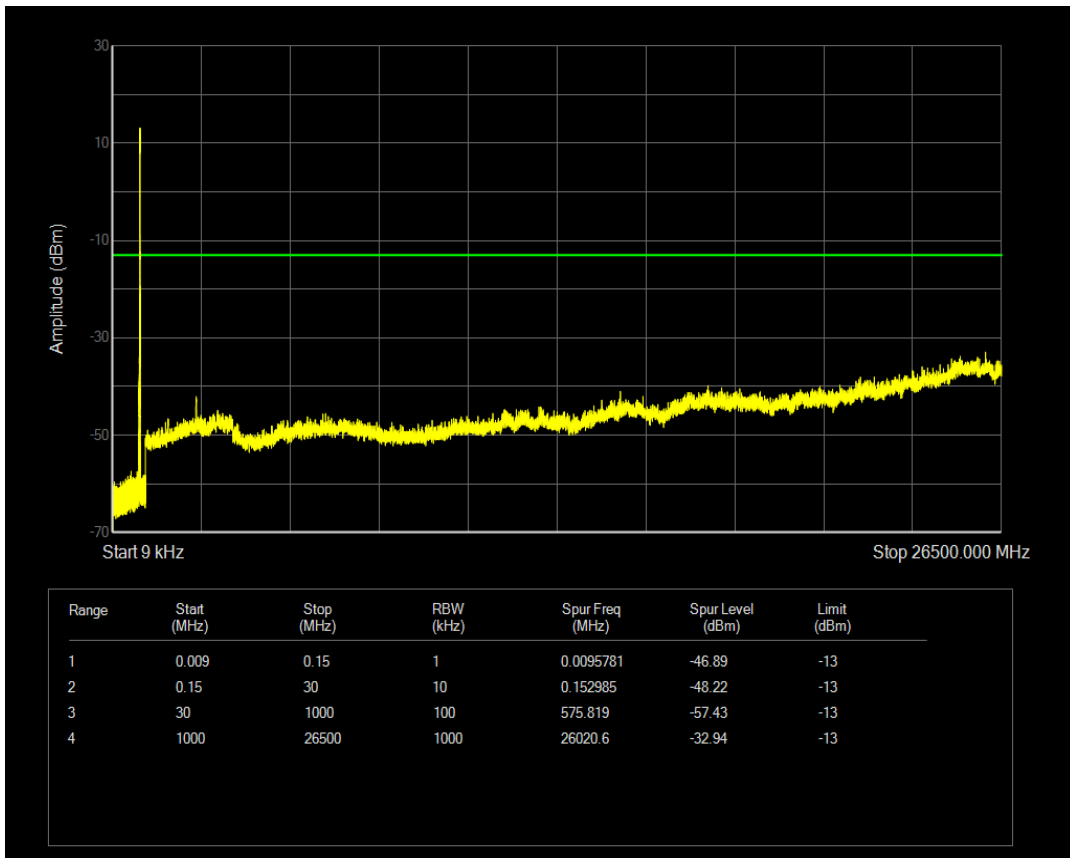

Band5 QPSK BW=10MHz Channel=20450 RB Size=50 Position=#0

Band5 QAM16 BW=10MHz Channel=20450 RB Size=1 Position=#0

Band5 QAM16 BW=10MHz Channel=20450 RB Size=50 Position=#0

Band5 QPSK BW=10MHz Channel=20525 RB Size=1 Position=#0

Band5 QPSK BW=10MHz Channel=20525 RB Size=50 Position=#0

Band5 QAM16 BW=10MHz Channel=20525 RB Size=1 Position=#0

Band5 QAM16 BW=10MHz Channel=20525 RB Size=50 Position=#0

Band5 QPSK BW=10MHz Channel=20600 RB Size=1 Position=#0