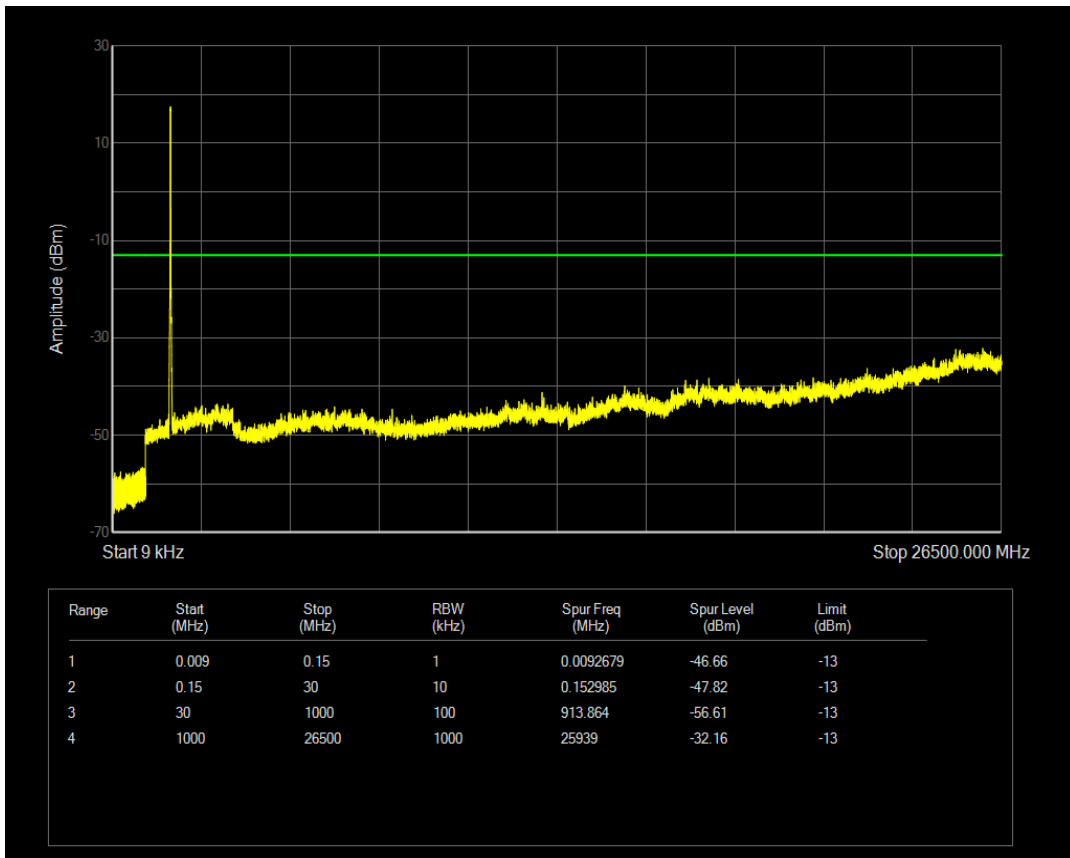

Band4 QPSK BW=20MHz Channel=20175 RB Size=100 Position=#0

Band4 QAM16 BW=20MHz Channel=20175 RB Size=1 Position=#0

Band4 QAM16 BW=20MHz Channel=20175 RB Size=100 Position=#0

Band4 QPSK BW=20MHz Channel=20300 RB Size=1 Position=#0

Band4 QPSK BW=20MHz Channel=20300 RB Size=100 Position=#0

Band4 QAM16 BW=20MHz Channel=20300 RB Size=1 Position=#0

Band4 QAM16 BW=20MHz Channel=20300 RB Size=100 Position=#0

Band41 QPSK BW=5MHz Channel=39675 RB Size=1 Position=#0