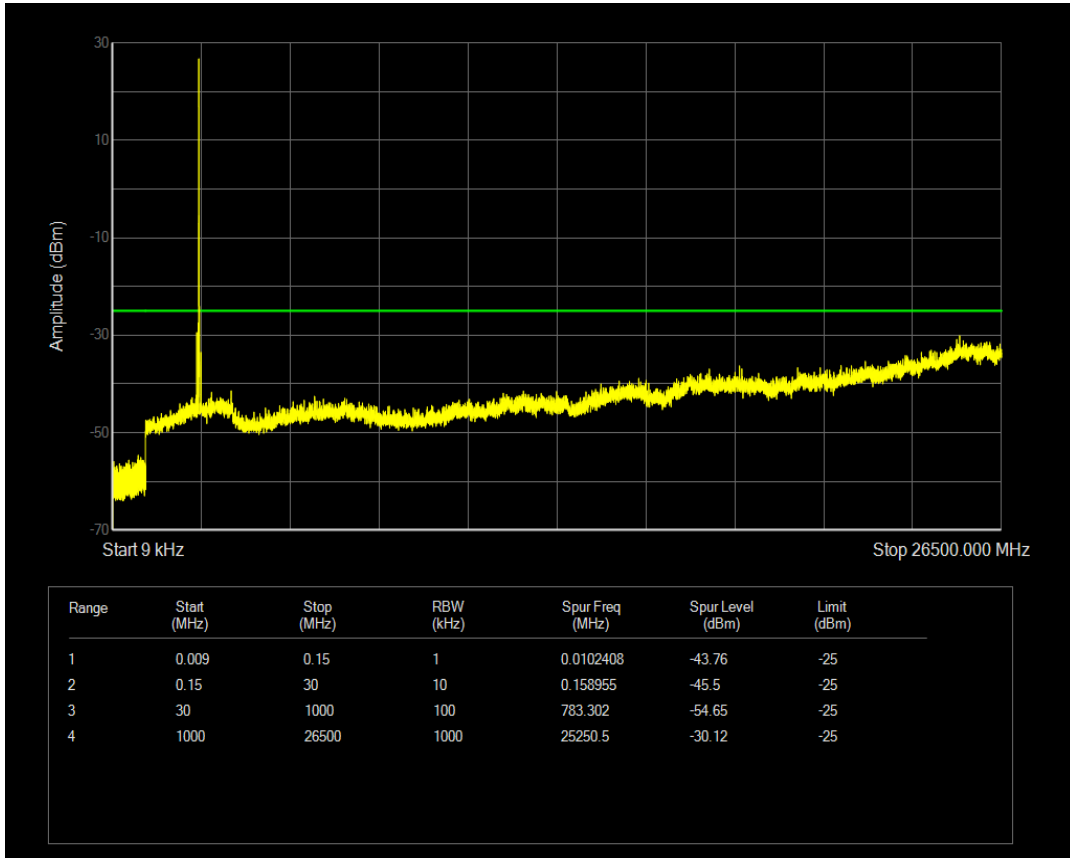

Band41 QPSK BW=10MHz Channel=39700 RB Size=50 Position=#0

Band41 QAM16 BW=10MHz Channel=39700 RB Size=1 Position=#0

Band41 QAM16 BW=10MHz Channel=39700 RB Size=50 Position=#0

Band41 QPSK BW=10MHz Channel=40620 RB Size=1 Position=#0