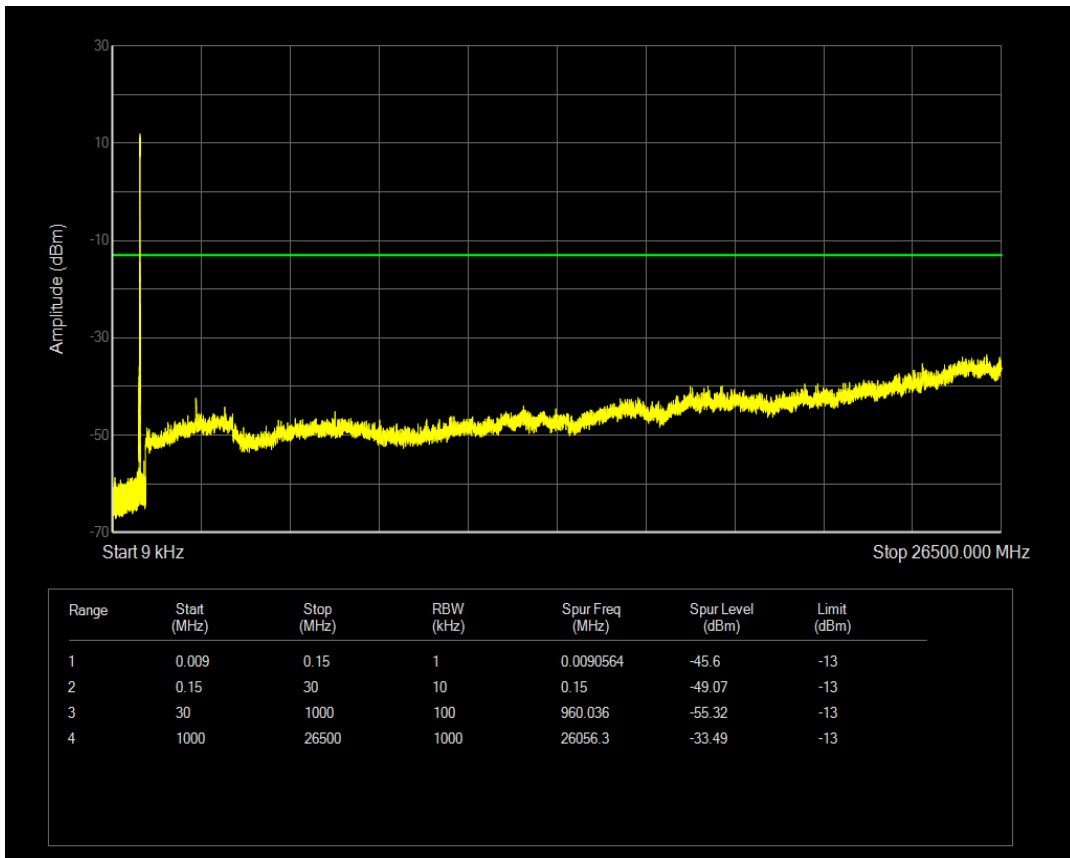

Band5 QPSK BW=10MHz Channel=20450 RB Size=50 Position=#0

Band5 QAM16 BW=10MHz Channel=20450 RB Size=1 Position=#0

Band5 QAM16 BW=10MHz Channel=20450 RB Size=50 Position=#0

Band5 QPSK BW=10MHz Channel=20525 RB Size=1 Position=#0

Band5 QPSK BW=10MHz Channel=20525 RB Size=50 Position=#0

Band5 QAM16 BW=10MHz Channel=20525 RB Size=1 Position=#0

Band5 QAM16 BW=10MHz Channel=20525 RB Size=50 Position=#0

Band5 QPSK BW=10MHz Channel=20600 RB Size=1 Position=#0