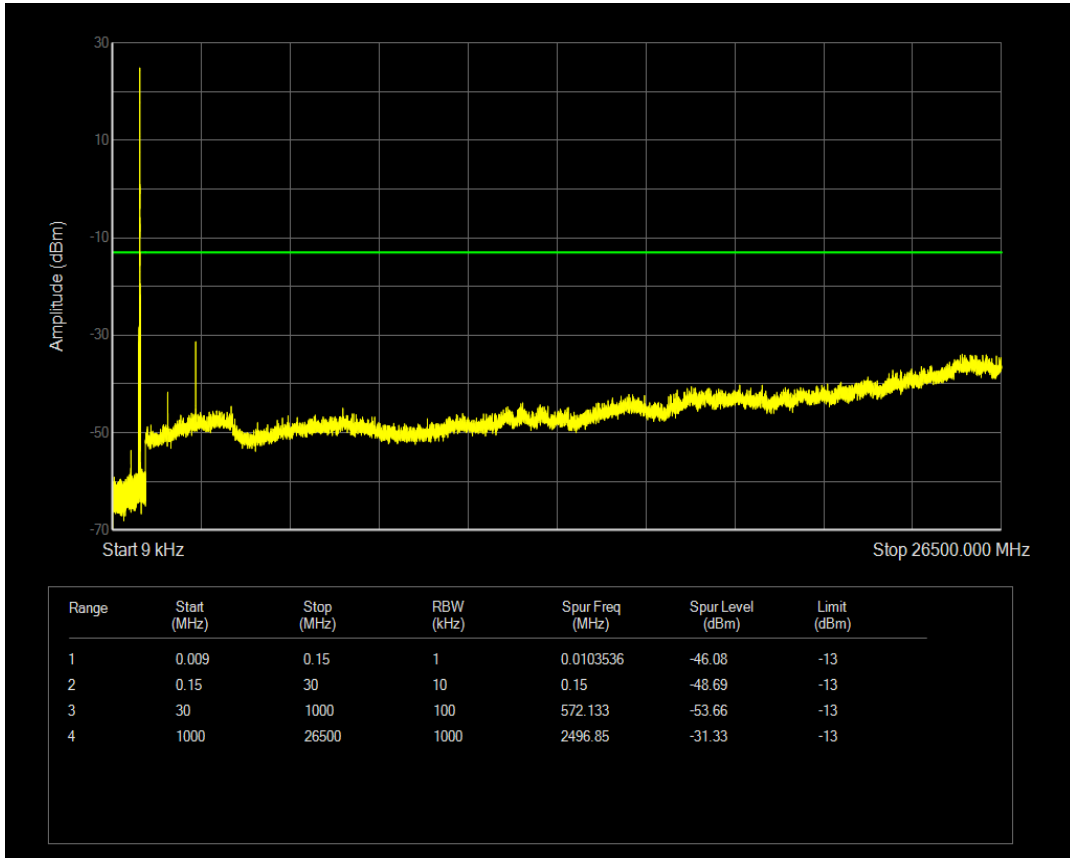

Band5 QPSK BW=10MHz Channel=20450 RB Size=50 Position=#0

Band5 QAM16 BW=10MHz Channel=20450 RB Size=1 Position=#0

Band5 QAM16 BW=10MHz Channel=20450 RB Size=50 Position=#0

Band5 QPSK BW=10MHz Channel=20525 RB Size=1 Position=#0

Band5 QPSK BW=10MHz Channel=20525 RB Size=50 Position=#0

Band5 QAM16 BW=10MHz Channel=20525 RB Size=1 Position=#0

Band5 QAM16 BW=10MHz Channel=20525 RB Size=50 Position=#0

Band5 QPSK BW=10MHz Channel=20600 RB Size=1 Position=#0