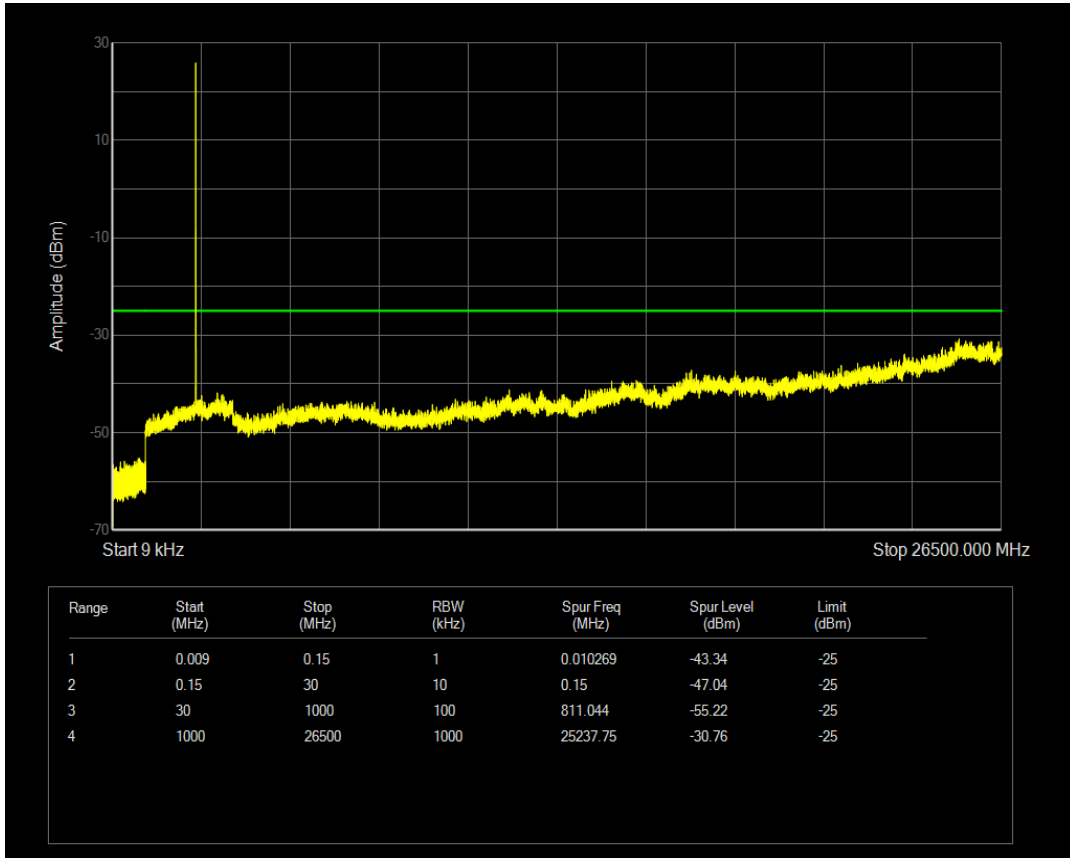

Band4 QPSK BW=20MHz Channel=20175 RB Size=100 Position=#0

Band4 QAM16 BW=20MHz Channel=20175 RB Size=1 Position=#0

Band4 QAM16 BW=20MHz Channel=20175 RB Size=100 Position=#0

Band4 QPSK BW=20MHz Channel=20300 RB Size=1 Position=#0

Band4 QPSK BW=20MHz Channel=20300 RB Size=100 Position=#0

Band4 QAM16 BW=20MHz Channel=20300 RB Size=1 Position=#0

Band4 QAM16 BW=20MHz Channel=20300 RB Size=100 Position=#0

Band41 QPSK BW=5MHz Channel=39675 RB Size=1 Position=#0