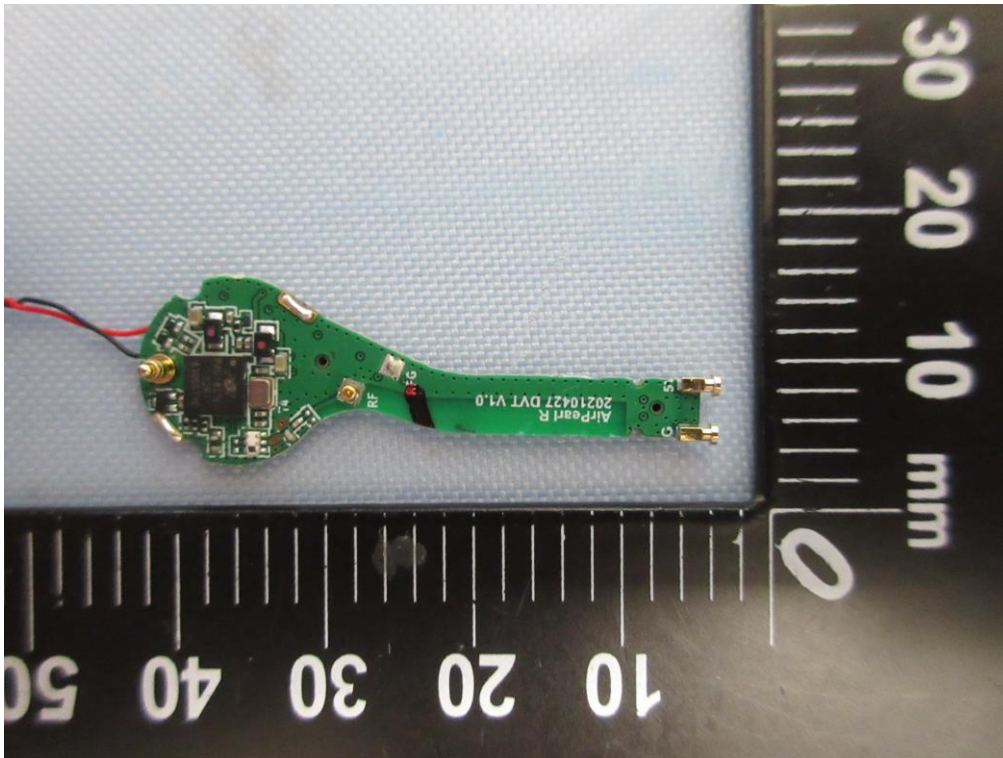

CN21I5RR(P15C-BLE) 001,
CN21I5RR(P15C-BT) 001,
CN21I5RR(FCC-MPE) 001,
CCN212C2R(RSS247-BLE) 001,
CCN212C2R(RSS247-BT) 001,
CCN212C2R(IC-MPE) 001

Product: Wireless Ear Buds
Type Identification: Scout Air, SYN Buds Air