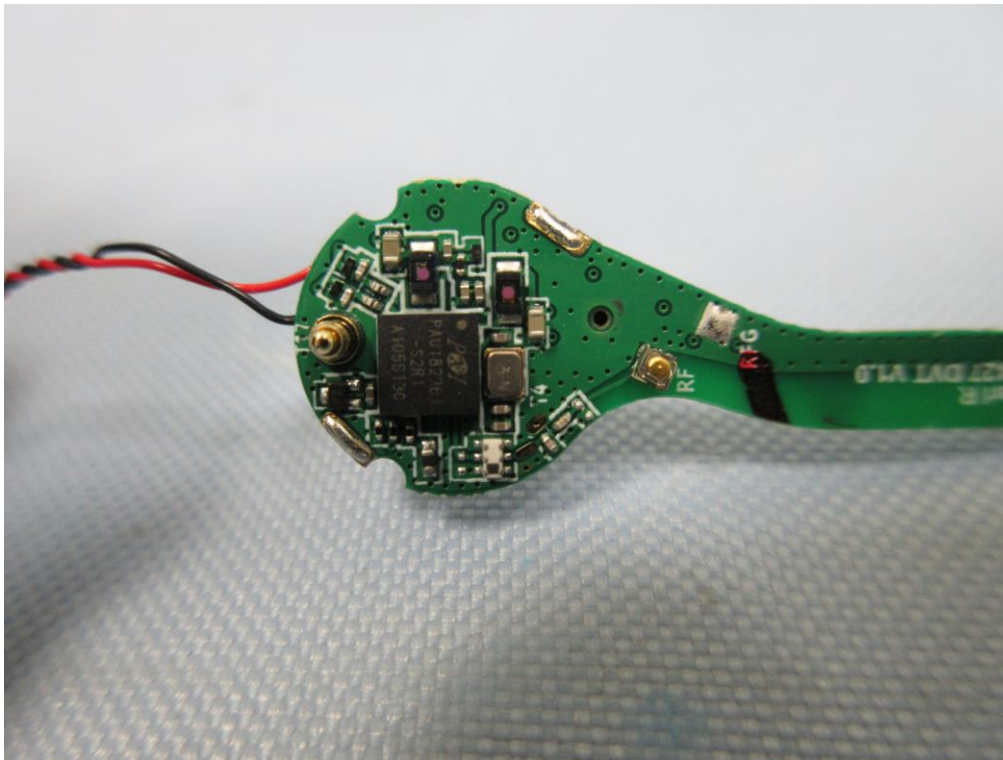

CN21I5RR(P15C-BLE) 001,
CN21I5RR(P15C-BT) 001,
CN21I5RR(FCC-MPE) 001,
CCN212C2R(RSS247-BLE) 001,
CCN212C2R(RSS247-BT) 001,
CCN212C2R(IC-MPE) 001

Product: Wireless Ear Buds
Type Identification: Scout Air, SYN Buds Air