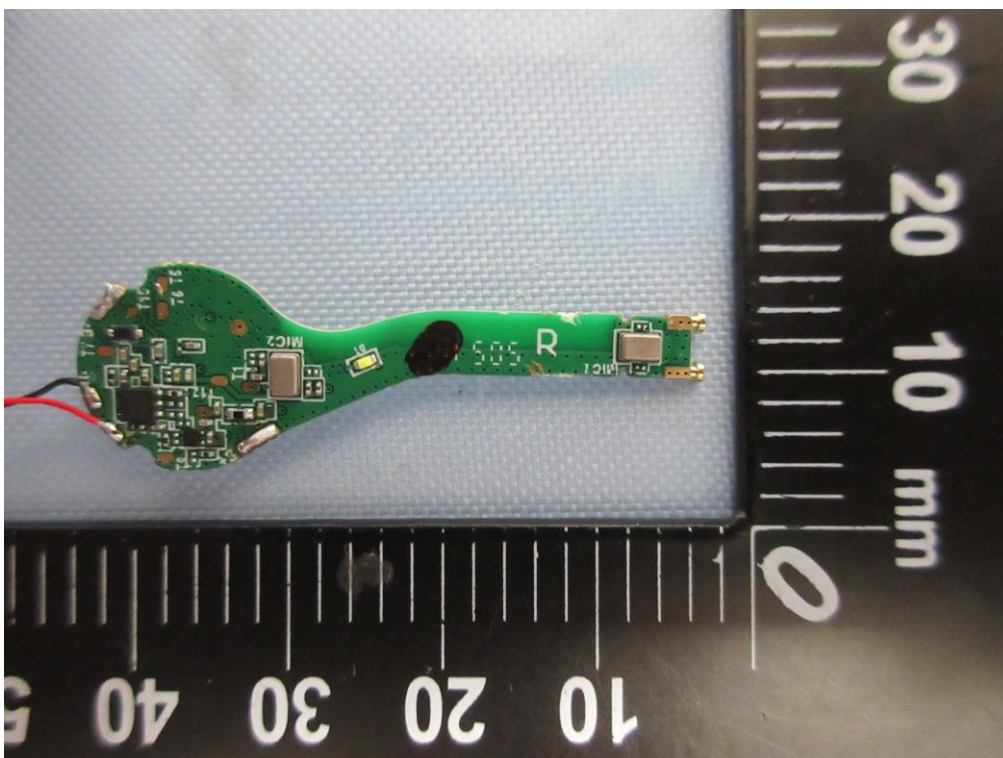

CN21I5RR(P15C-BLE) 001,
CN21I5RR(P15C-BT) 001,
CN21I5RR(FCC-MPE) 001,
CCN212C2R(RSS247-BLE) 001,
CCN212C2R(RSS247-BT) 001,
CCN212C2R(IC-MPE) 001

Product: Wireless Ear Buds
Type Identification: Scout Air, SYN Buds Air