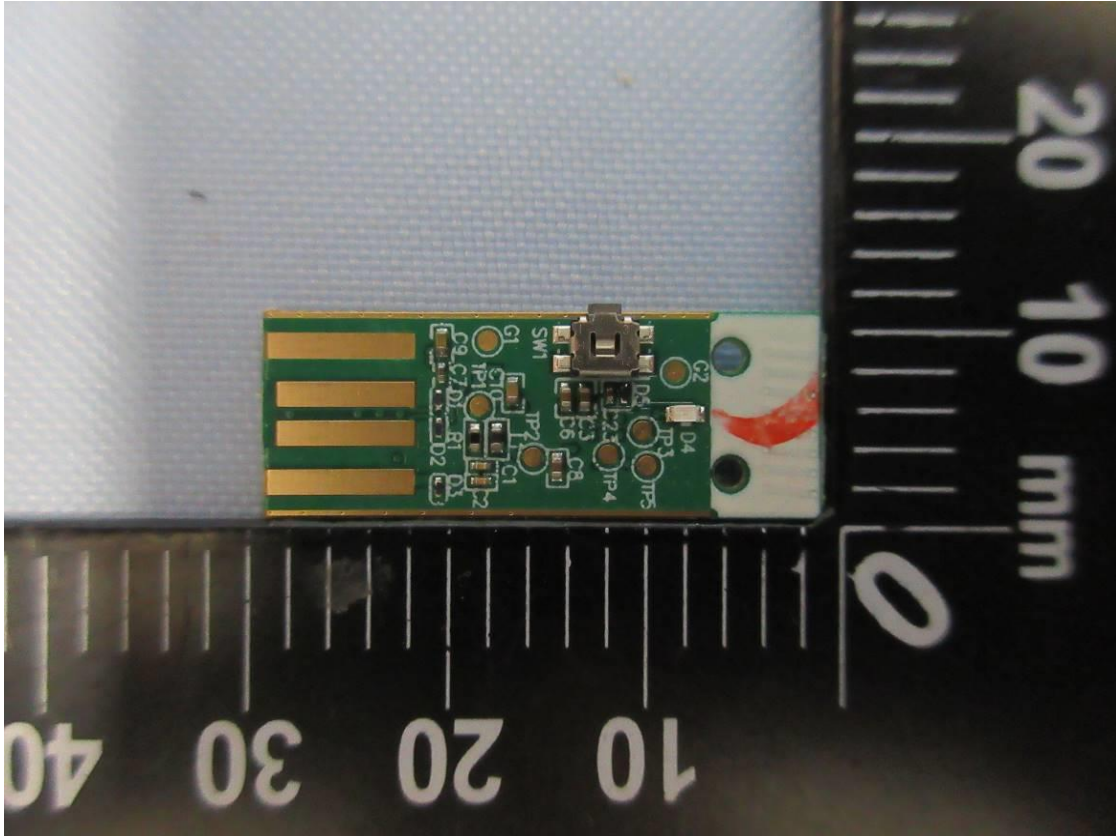

CN22D2IN (P15C-BT) 001
CN22D2IN (FCC-MPE) 001
CN22DRQJ (RSS247-BT) 001
CN22DRQJ (ISED-MPE) 001
CN223PLT (EN300328-BT) 001
CN223PLT (EN62311) 001

Product: Recon Air Chat Communicator Wireless

Type Identification: Recon Air Wireless Chat P-TX