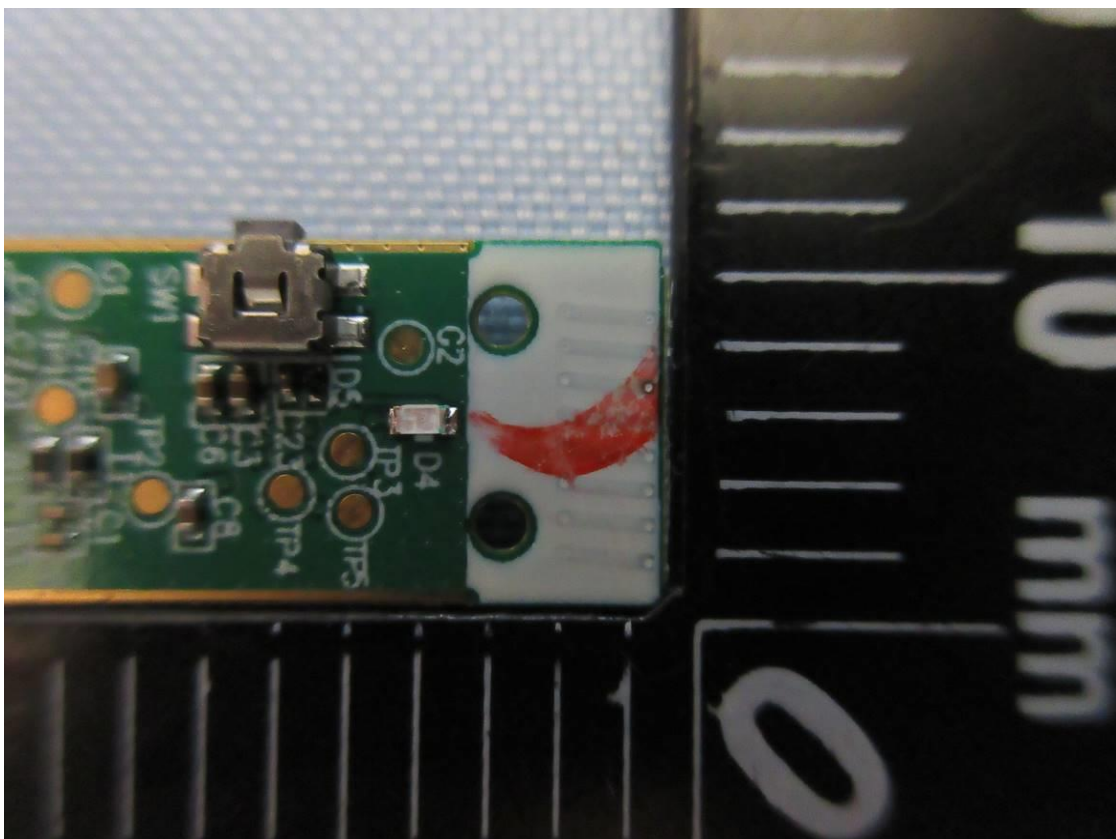

CN22D2IN (P15C-BT) 001
CN22D2IN (FCC-MPE) 001
CN22DRQJ (RSS247-BT) 001
CN22DRQJ (ISED-MPE) 001
CN223PLT (EN300328-BT) 001
CN223PLT (EN62311) 001

Product: Recon Air Chat Communicator Wireless

Type Identification: Recon Air Wireless Chat P-TX