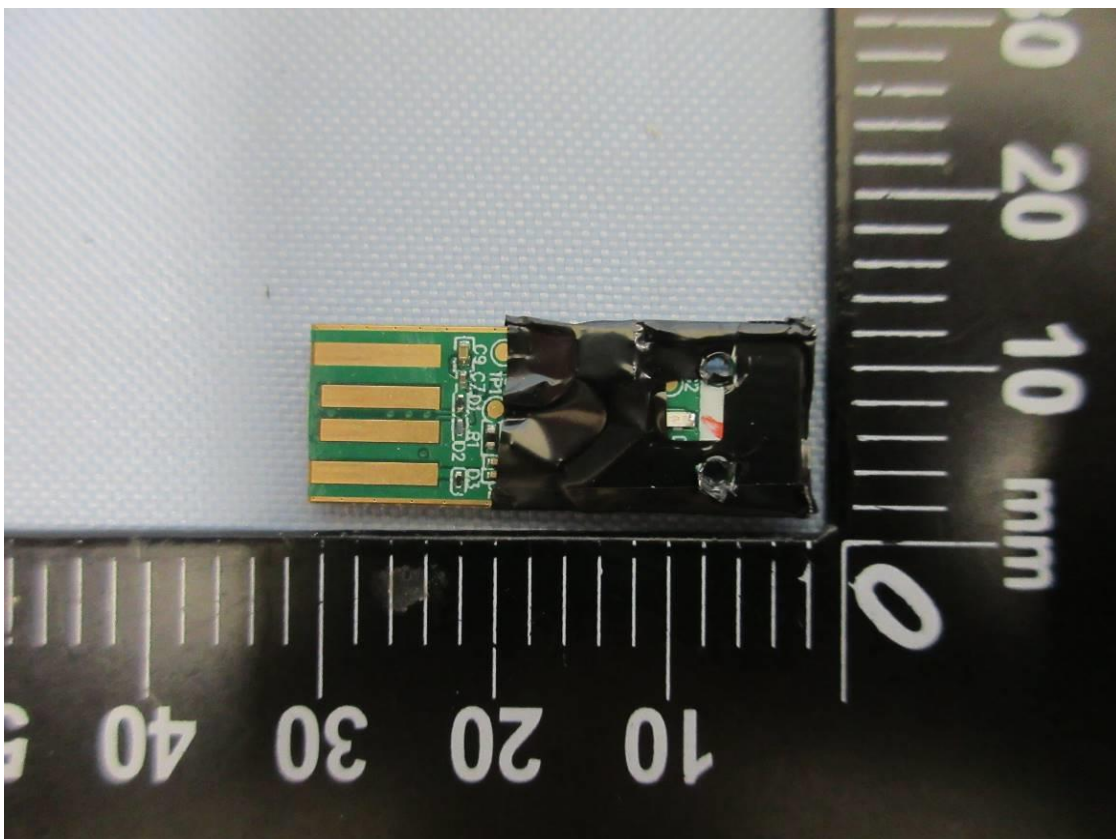

CN22D2IN (P15C-BT) 001
CN22D2IN (FCC-MPE) 001
CN22DRQJ (RSS247-BT) 001
CN22DRQJ (ISED-MPE) 001
CN223PLT (EN300328-BT) 001
CN223PLT (EN62311) 001

Product: Recon Air Chat Communicator Wireless

Type Identification: Recon Air Wireless Chat P-TX