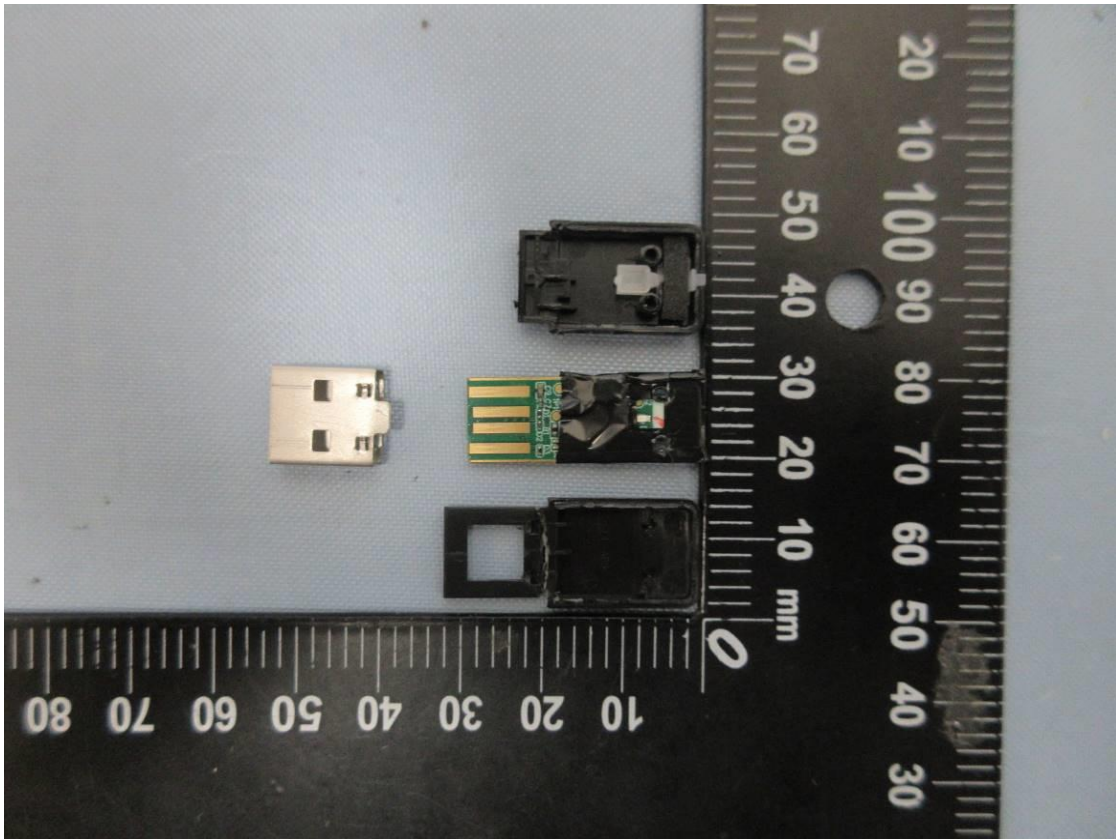

CN22D2IN (P15C-BT) 001
CN22D2IN (FCC-MPE) 001
CN22DRQJ (RSS247-BT) 001
CN22DRQJ (ISED-MPE) 001
CN223PLT (EN300328-BT) 001
CN223PLT (EN62311) 001

Product: Recon Air Chat Communicator Wireless

Type Identification: Recon Air Wireless Chat P-TX