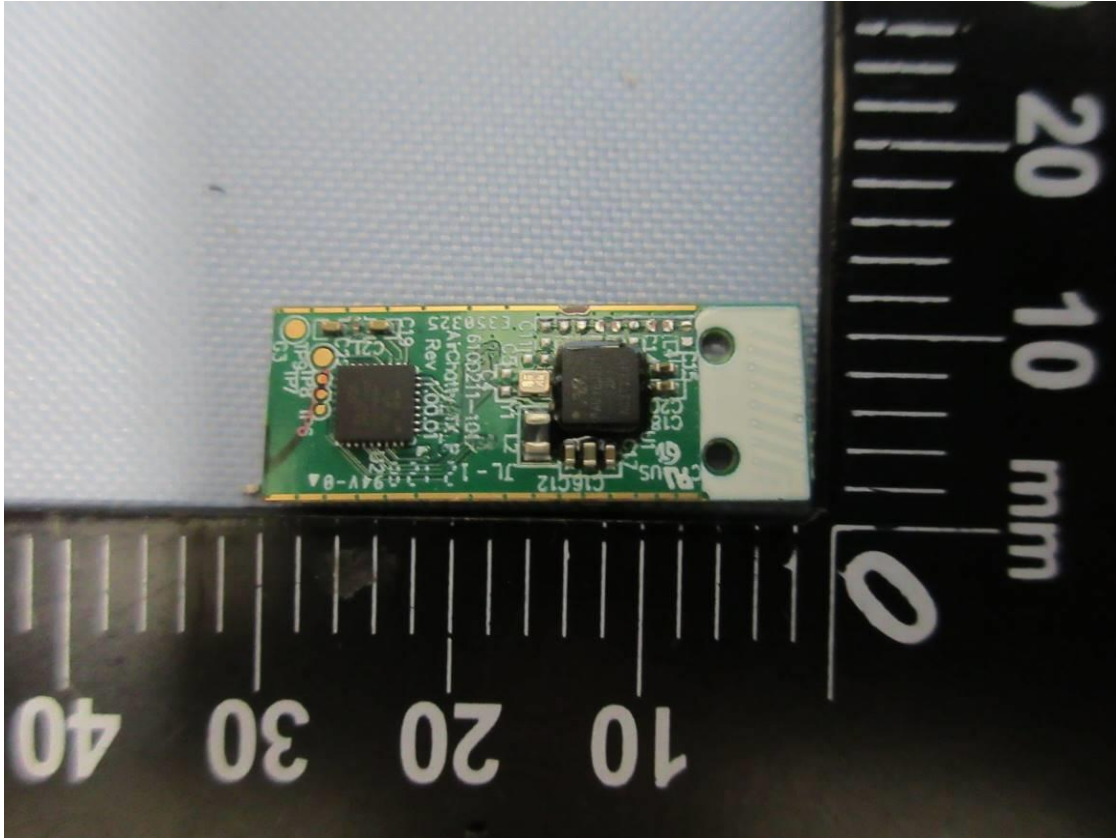

CN22D2IN (P15C-BT) 001
CN22D2IN (FCC-MPE) 001
CN22DRQJ (RSS247-BT) 001
CN22DRQJ (ISED-MPE) 001
CN223PLT (EN300328-BT) 001
CN223PLT (EN62311) 001

Product: Recon Air Chat Communicator Wireless

Type Identification: Recon Air Wireless Chat P-TX