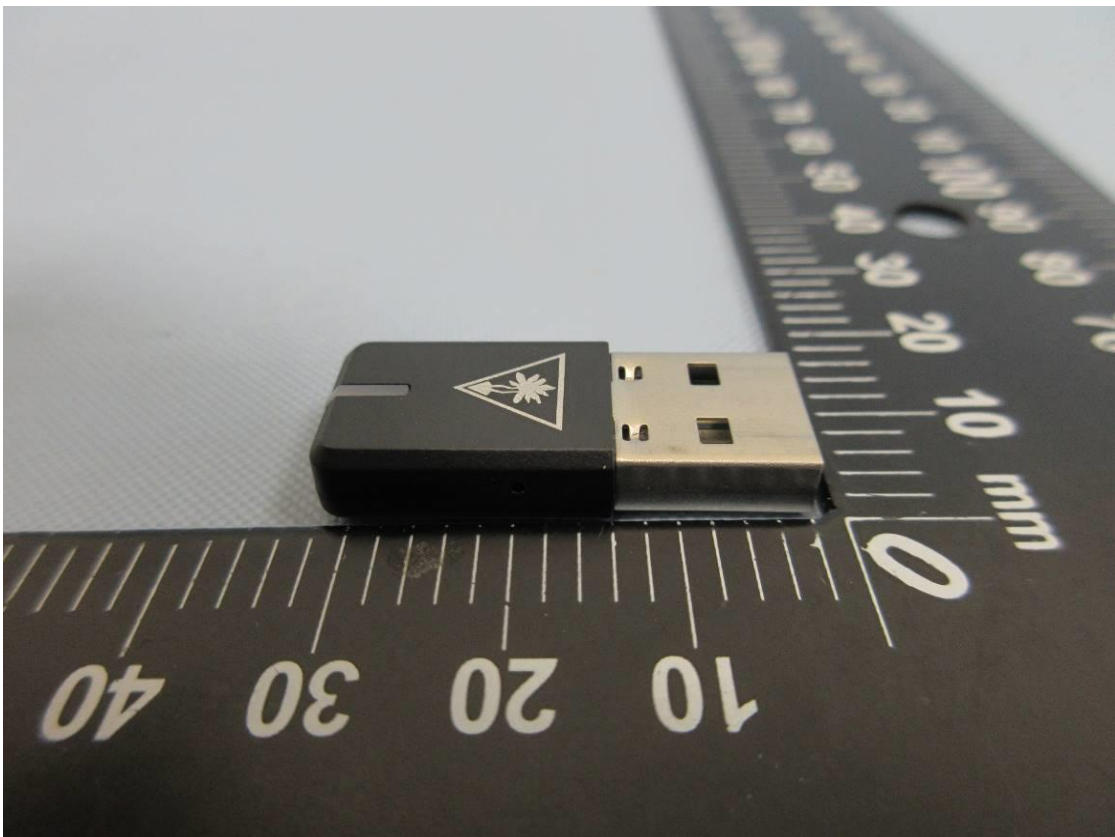

CN22D2IN (P15C-BT) 001
CN22D2IN (FCC-MPE) 001
CN22DRQJ (RSS247-BT) 001
CN22DRQJ (ISED-MPE) 001
CN223PLT (EN300328-BT) 001
CN223PLT (EN62311) 001

Product: Recon Air Chat Communicator Wireless

Type Identification: Recon Air Wireless Chat P-TX