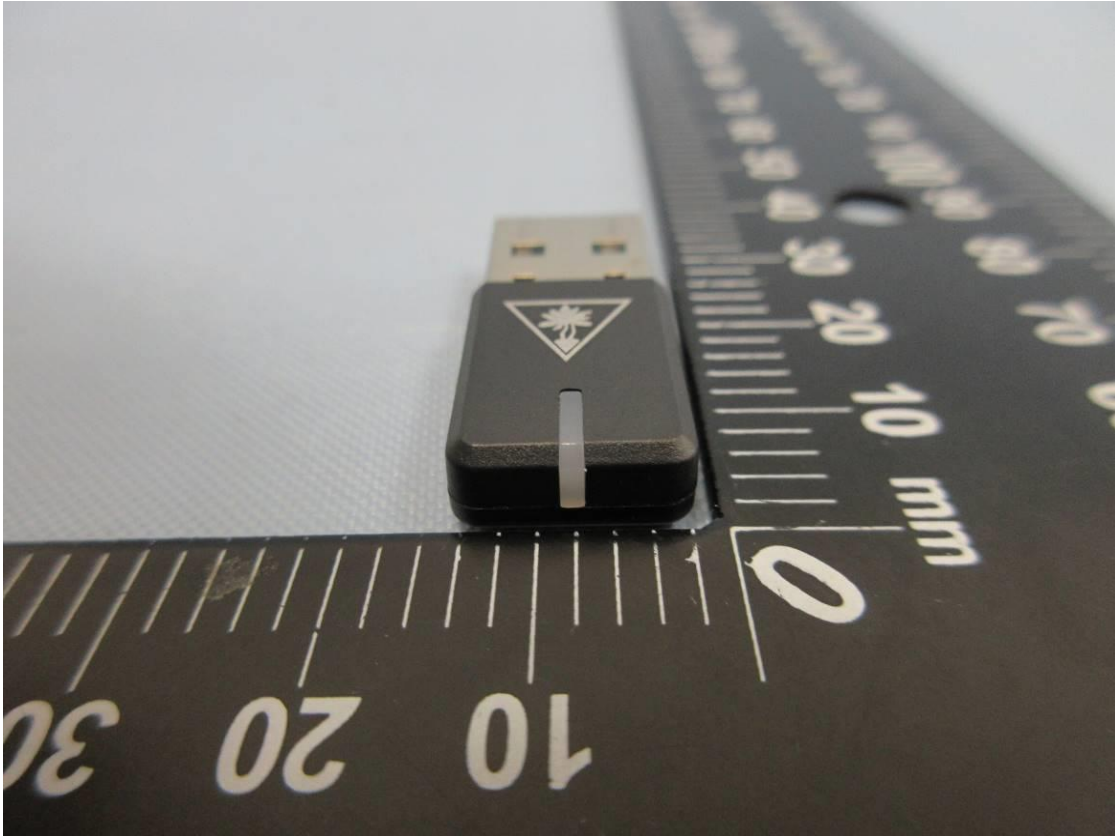

CN22D2IN (P15C-BT) 001
CN22D2IN (FCC-MPE) 001
CN22DRQJ (RSS247-BT) 001
CN22DRQJ (ISED-MPE) 001
CN223PLT (EN300328-BT) 001
CN223PLT (EN62311) 001

Product: Recon Air Chat Communicator Wireless

Type Identification: Recon Air Wireless Chat P-TX