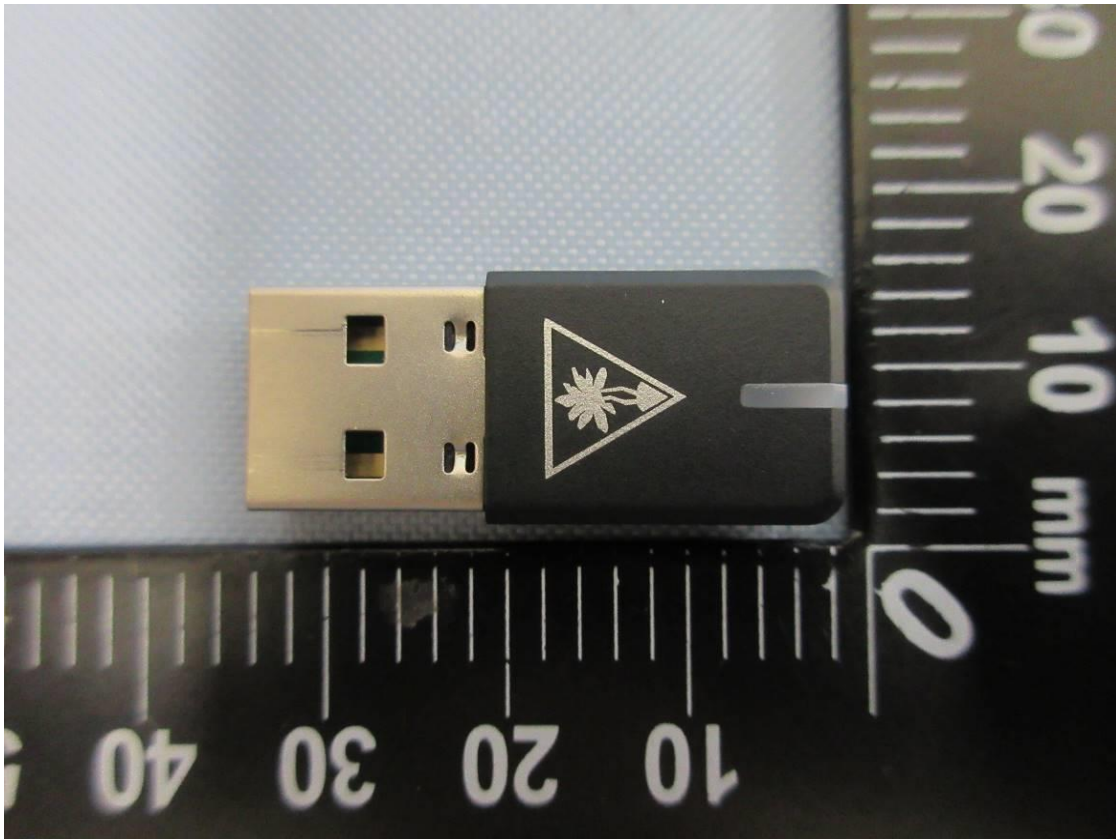

CN22D2IN (P15C-BT) 001
CN22D2IN (FCC-MPE) 001
CN22DRQJ (RSS247-BT) 001
CN22DRQJ (ISED-MPE) 001
CN223PLT (EN300328-BT) 001
CN223PLT (EN62311) 001

Product: Recon Air Chat Communicator Wireless

Type Identification: Recon Air Wireless Chat P-TX