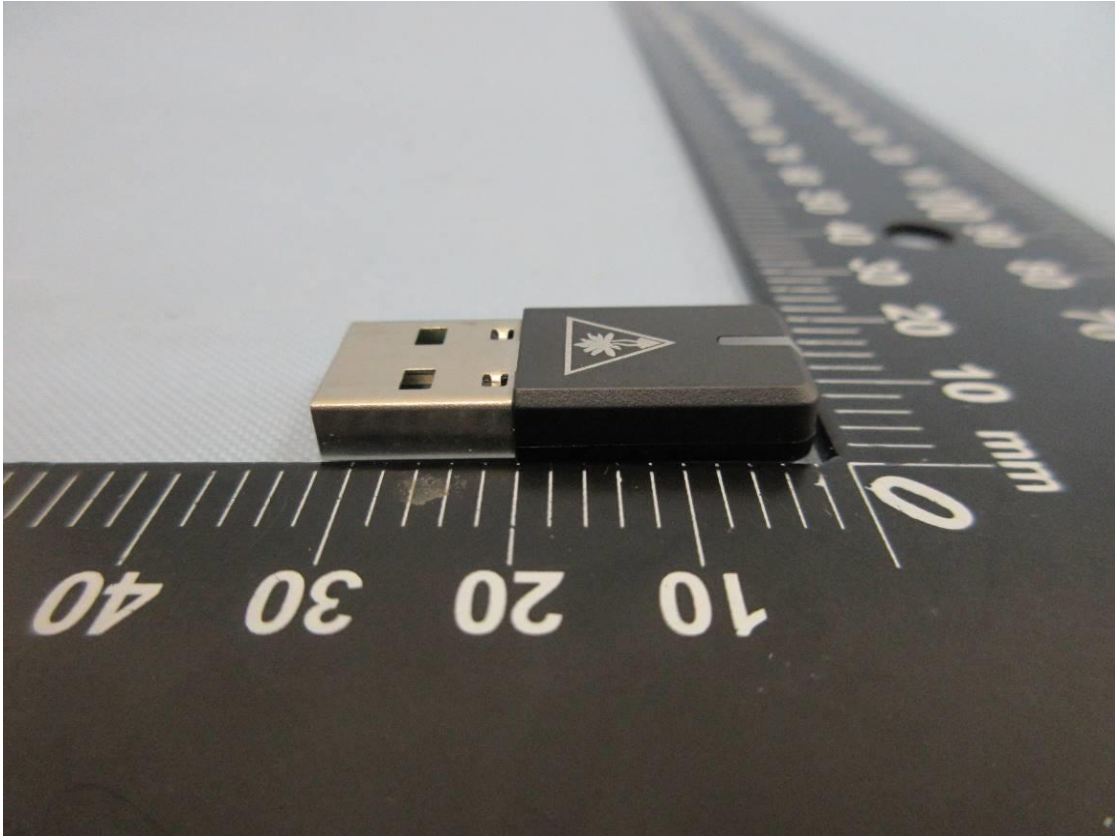

CN22D2IN (P15C-BT) 001
CN22D2IN (FCC-MPE) 001
CN22DRQJ (RSS247-BT) 001
CN22DRQJ (ISED-MPE) 001
CN223PLT (EN300328-BT) 001
CN223PLT (EN62311) 001

Product: Recon Air Chat Communicator Wireless

Type Identification: Recon Air Wireless Chat P-TX