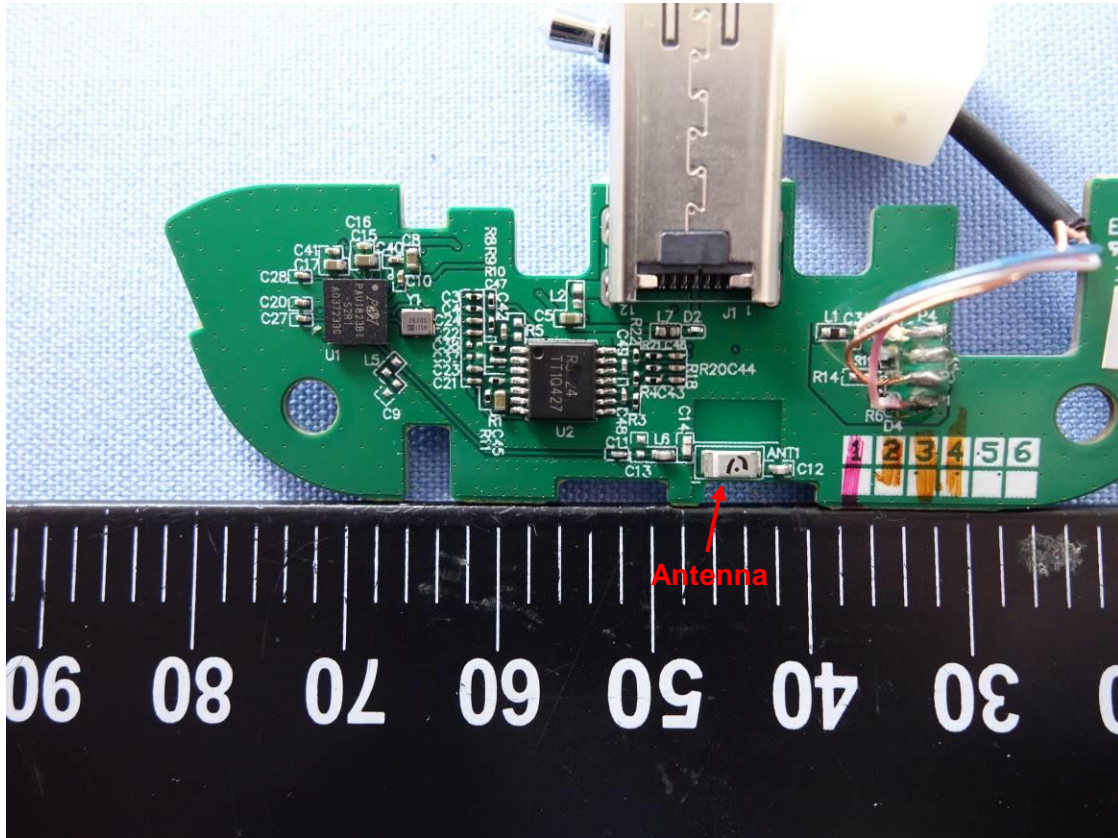

CN22QEJR (P15C-BT) 001
CN22QEJR (FCC-MPE) 001
CN22EVWE (RSS247-BT) 001
CN22EVWE (ISED-MPE) 001
CN22A6EN (EN300328-BT) 001
CN22A6EN (EN62311) 001

Product: Recon Air Chat Communicator Wireless

Type Identification: Recon Air Wireless Chat X-TX