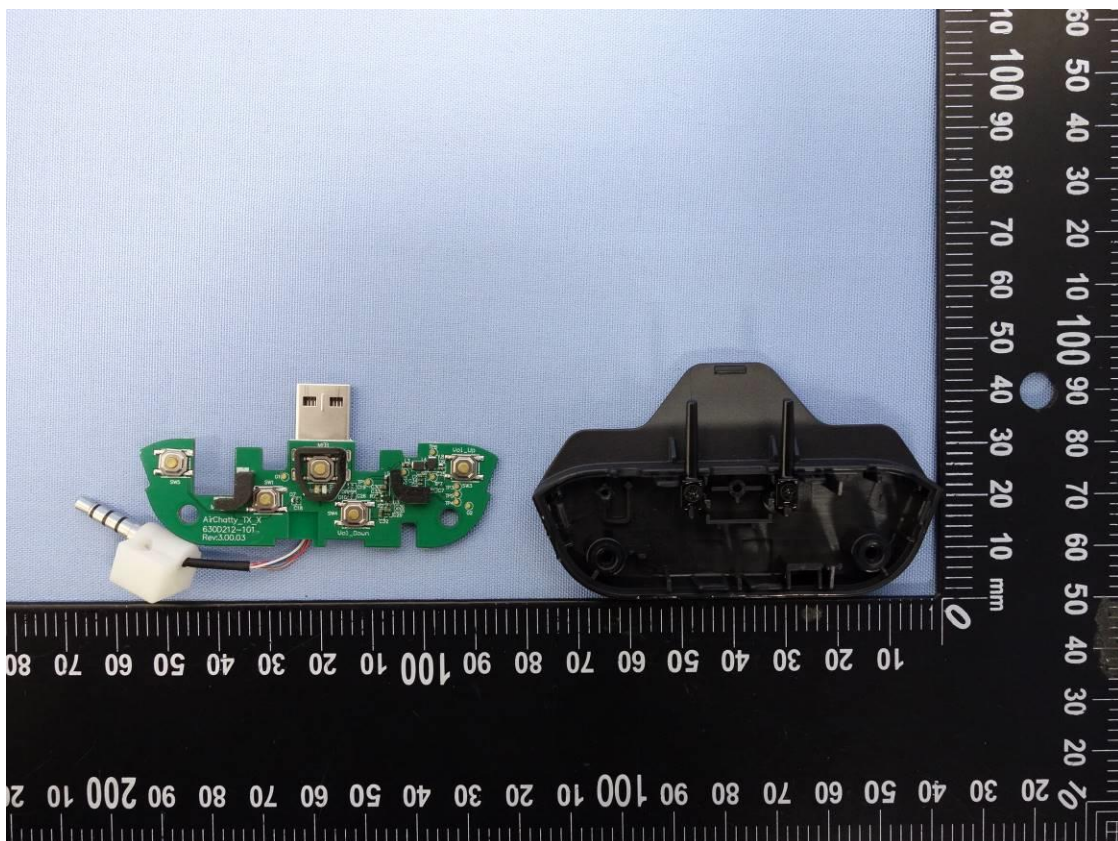

CN22QEJR (P15C-BT) 001
CN22QEJR (FCC-MPE) 001
CN22EVWE (RSS247-BT) 001
CN22EVWE (ISED-MPE) 001
CN22A6EN (EN300328-BT) 001
CN22A6EN (EN62311) 001

Product: Recon Air Chat Communicator Wireless

Type Identification: Recon Air Wireless Chat X-TX