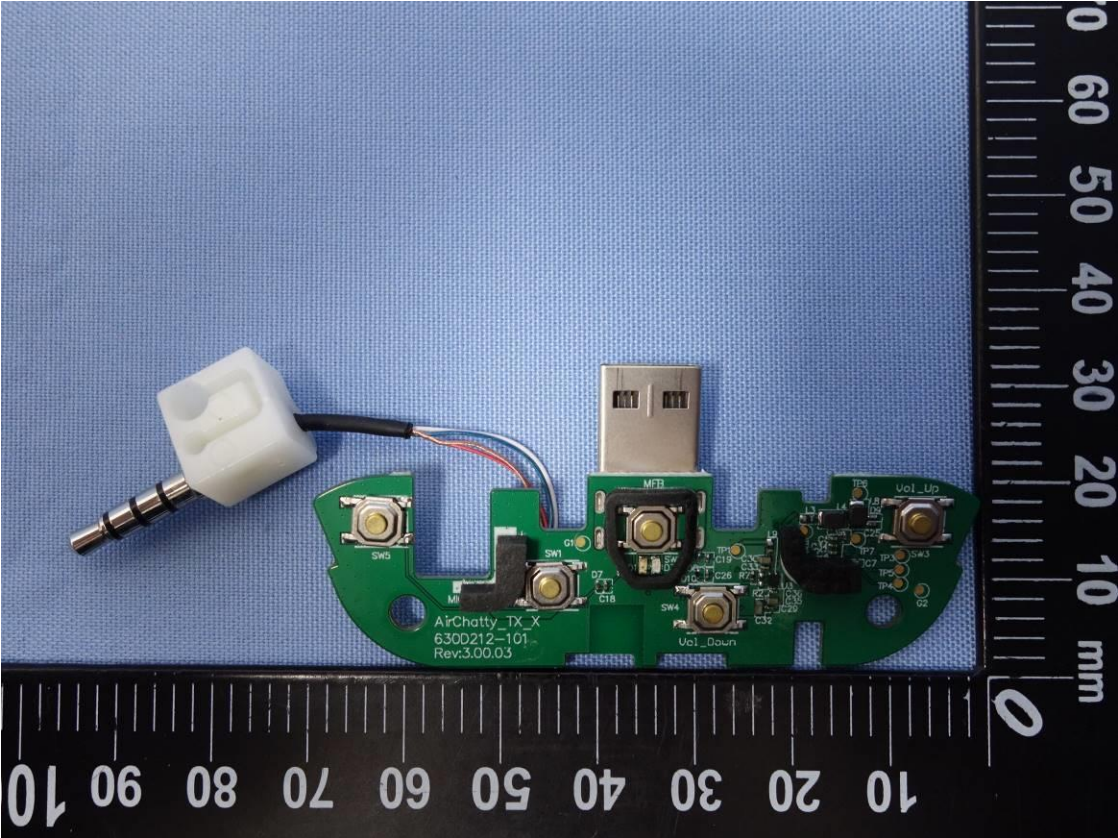

CN22QEJR (P15C-BT) 001
CN22QEJR (FCC-MPE) 001
CN22EVWE (RSS247-BT) 001
CN22EVWE (ISED-MPE) 001
CN22A6EN (EN300328-BT) 001
CN22A6EN (EN62311) 001

Product: Recon Air Chat Communicator Wireless

Type Identification: Recon Air Wireless Chat X-TX