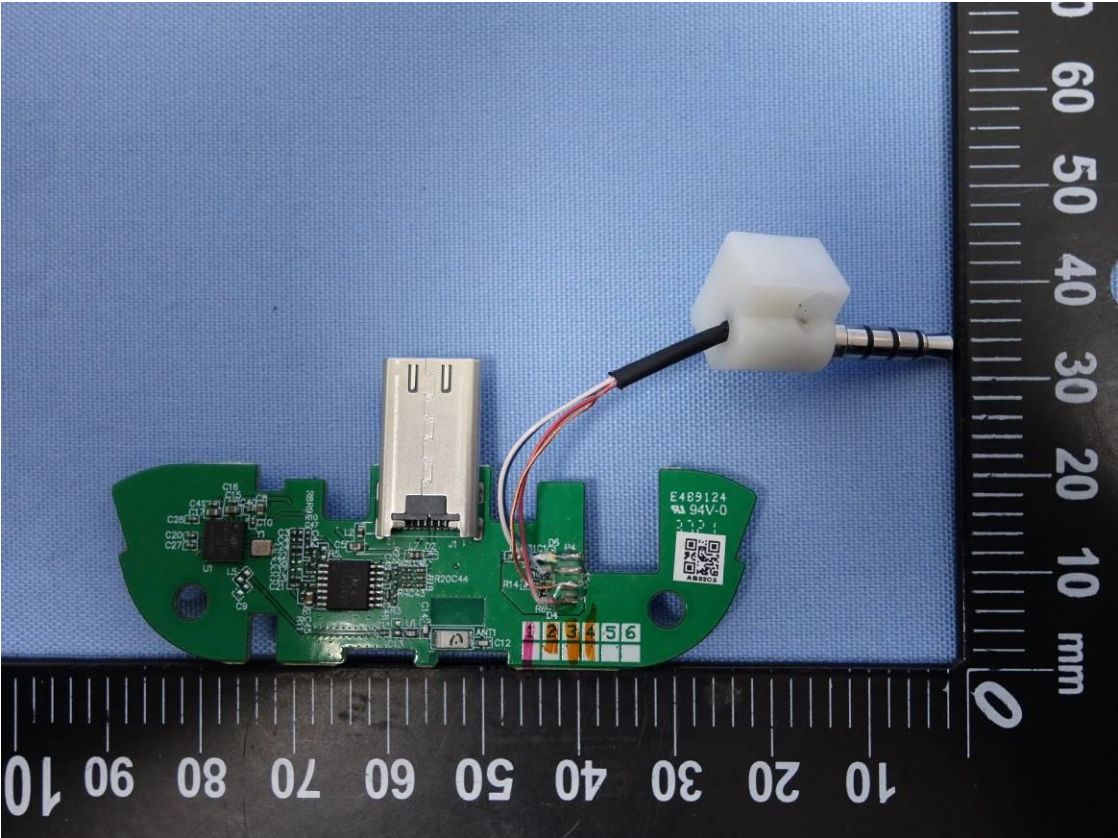

CN22QEJR (P15C-BT) 001
CN22QEJR (FCC-MPE) 001
CN22EVWE (RSS247-BT) 001
CN22EVWE (ISED-MPE) 001
CN22A6EN (EN300328-BT) 001
CN22A6EN (EN62311) 001

Product: Recon Air Chat Communicator Wireless

Type Identification: Recon Air Wireless Chat X-TX