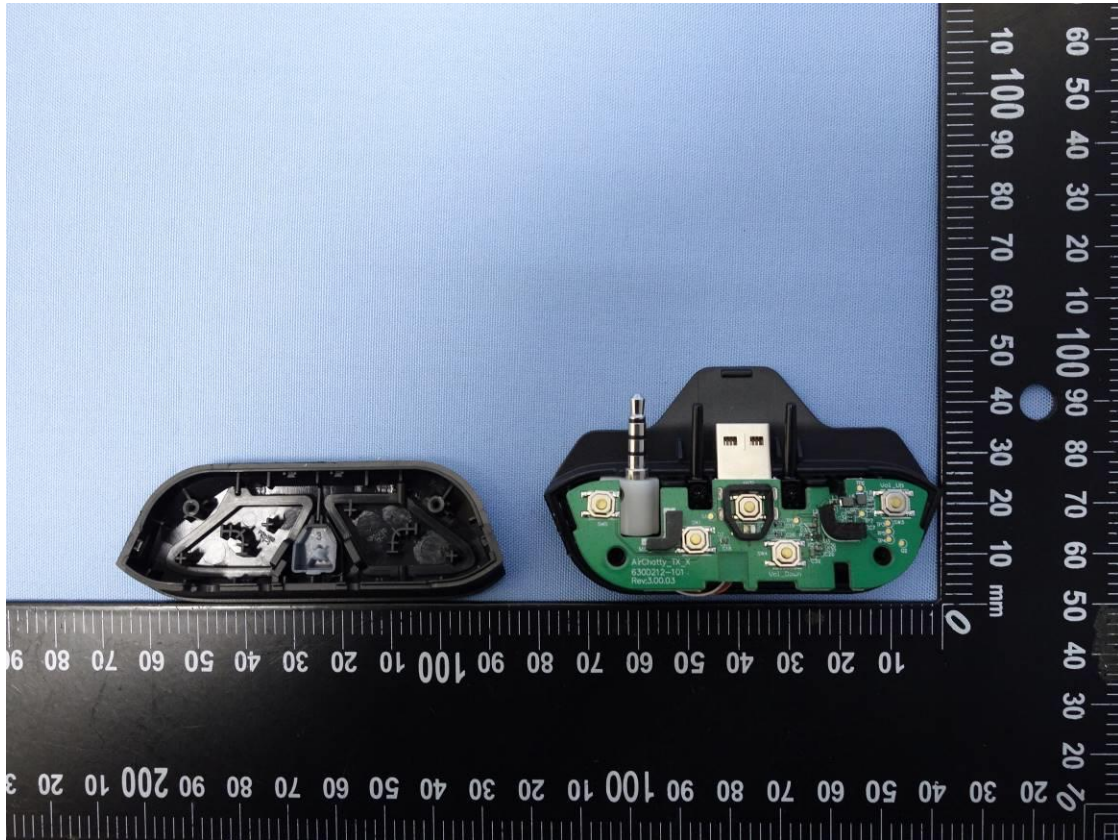

CN22QEJR (P15C-BT) 001
CN22QEJR (FCC-MPE) 001
CN22EVWE (RSS247-BT) 001
CN22EVWE (ISED-MPE) 001
CN22A6EN (EN300328-BT) 001
CN22A6EN (EN62311) 001

Product: Recon Air Chat Communicator Wireless

Type Identification: Recon Air Wireless Chat X-TX