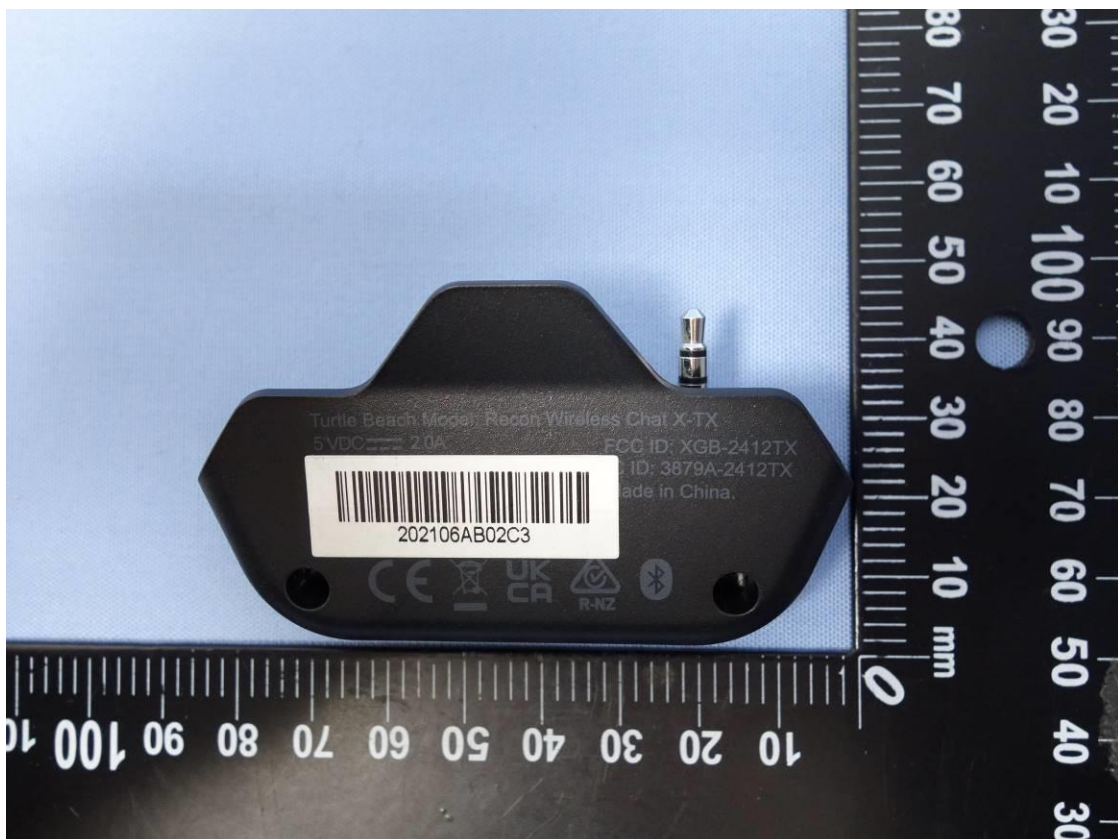

CN22QEJR (P15C-BT) 001
CN22QEJR (FCC-MPE) 001
CN22EVWE (RSS247-BT) 001
CN22EVWE (ISED-MPE) 001
CN22A6EN (EN300328-BT) 001
CN22A6EN (EN62311) 001

Product: Recon Air Chat Communicator Wireless

Type Identification: Recon Air Wireless Chat X-TX