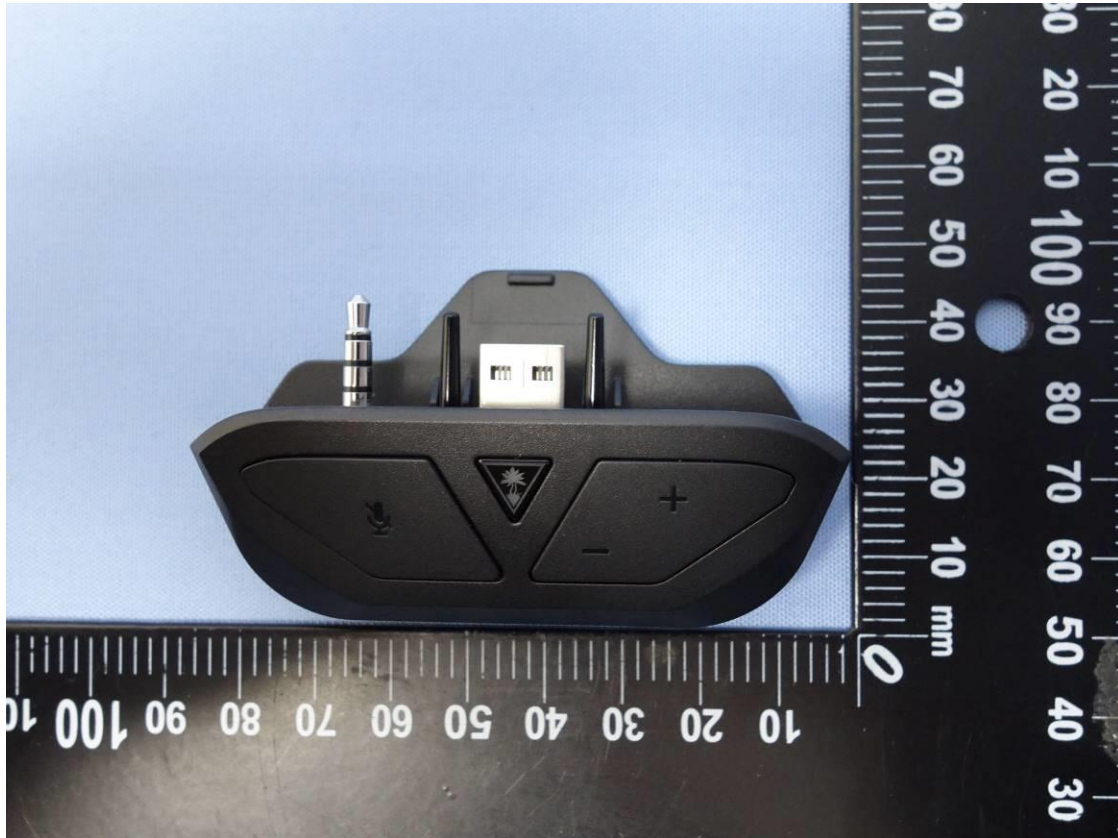

CN22QEJR (P15C-BT) 001
CN22QEJR (FCC-MPE) 001
CN22EVWE (RSS247-BT) 001
CN22EVWE (ISED-MPE) 001
CN22A6EN (EN300328-BT) 001
CN22A6EN (EN62311) 001

Product: Recon Air Chat Communicator Wireless

Type Identification: Recon Air Wireless Chat X-TX