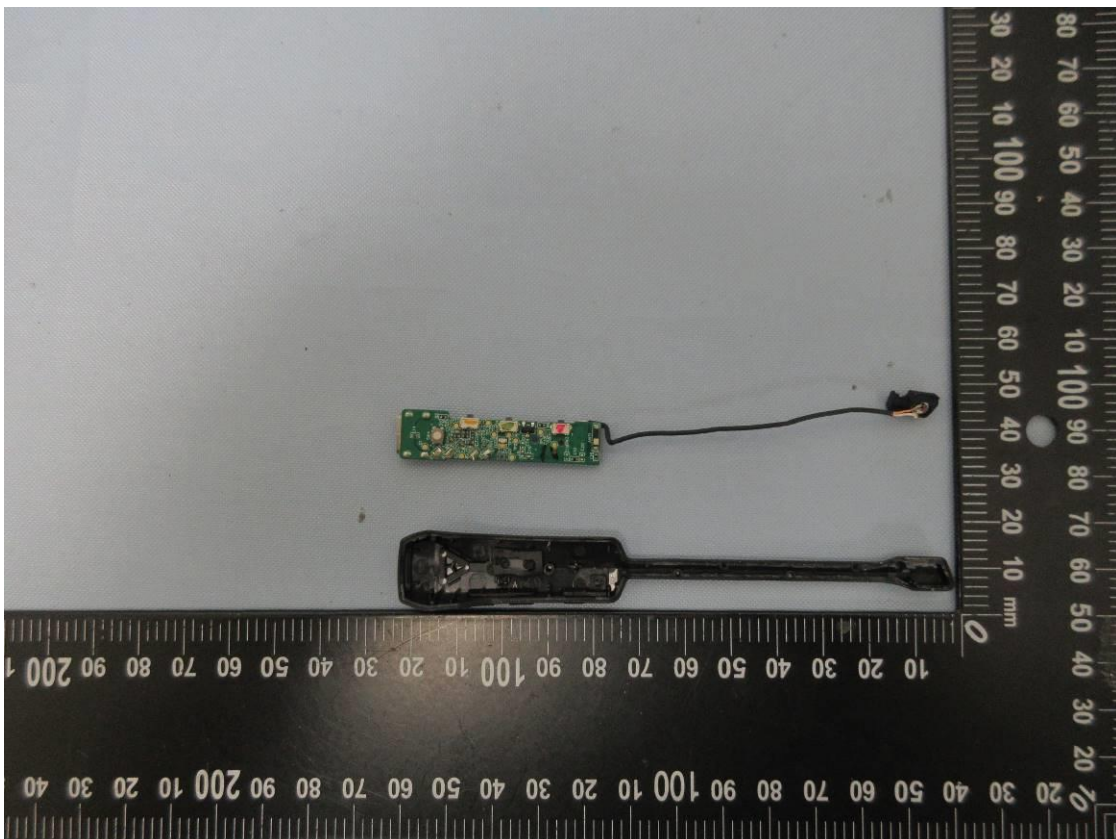

Type Identification: Recon Air Wireless Chat P-RX & Recon Air Wireless Chat X-RX

CN22NAWE (P15C-BT) 001  
CN22NAWE (FCC-RFEXP) 001  
CN22WMUJ (RSS247-BT) 001  
CN22WMUJ (ISED-RFEXP) 001  
CN22ZHXJ (EN300328-BT) 001  
CN22ZHXJ (EN62479) 001

Product: Recon Air Chat Communicator Wireless

Type Identification: Recon Air Wireless Chat P-RX & Recon Air Wireless Chat X-RX

CN22NAWE (P15C-BT) 001  
CN22NAWE (FCC-RFEXP) 001  
CN22WMUJ (RSS247-BT) 001  
CN22WMUJ (ISED-RFEXP) 001  
CN22ZHXJ (EN300328-BT) 001  
CN22ZHXJ (EN62479) 001