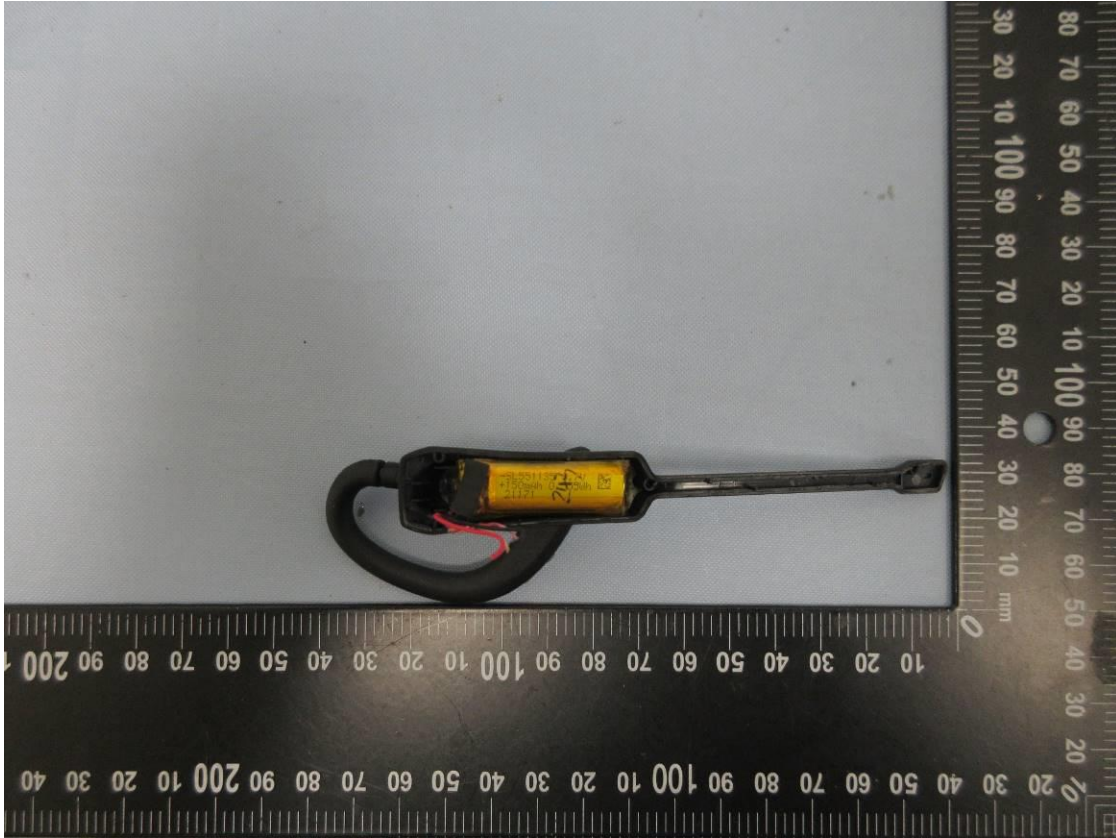

CN22NAWE (P15C-BT) 001  
CN22NAWE (FCC-RFEXP) 001  
CN22WMUJ (RSS247-BT) 001  
CN22WMUJ (ISED-RFEXP) 001  
CN22ZHXJ (EN300328-BT) 001  
CN22ZHXJ (EN62479) 001

Product: Recon Air Chat Communicator Wireless

Type Identification: Recon Air Wireless Chat P-RX & Recon Air Wireless Chat X-RX

CN22NAWE (P15C-BT) 001  
CN22NAWE (FCC-RFEXP) 001  
CN22WMUJ (RSS247-BT) 001  
CN22WMUJ (ISED-RFEXP) 001  
CN22ZHXJ (EN300328-BT) 001  
CN22ZHXJ (EN62479) 001

Product: Recon Air Chat Communicator Wireless

Type Identification: Recon Air Wireless Chat P-RX & Recon Air Wireless Chat X-RX

CN22NAWE (P15C-BT) 001  
CN22NAWE (FCC-RFEXP) 001  
CN22WMUJ (RSS247-BT) 001  
CN22WMUJ (ISED-RFEXP) 001  
CN22ZHXJ (EN300328-BT) 001  
CN22ZHXJ (EN62479) 001