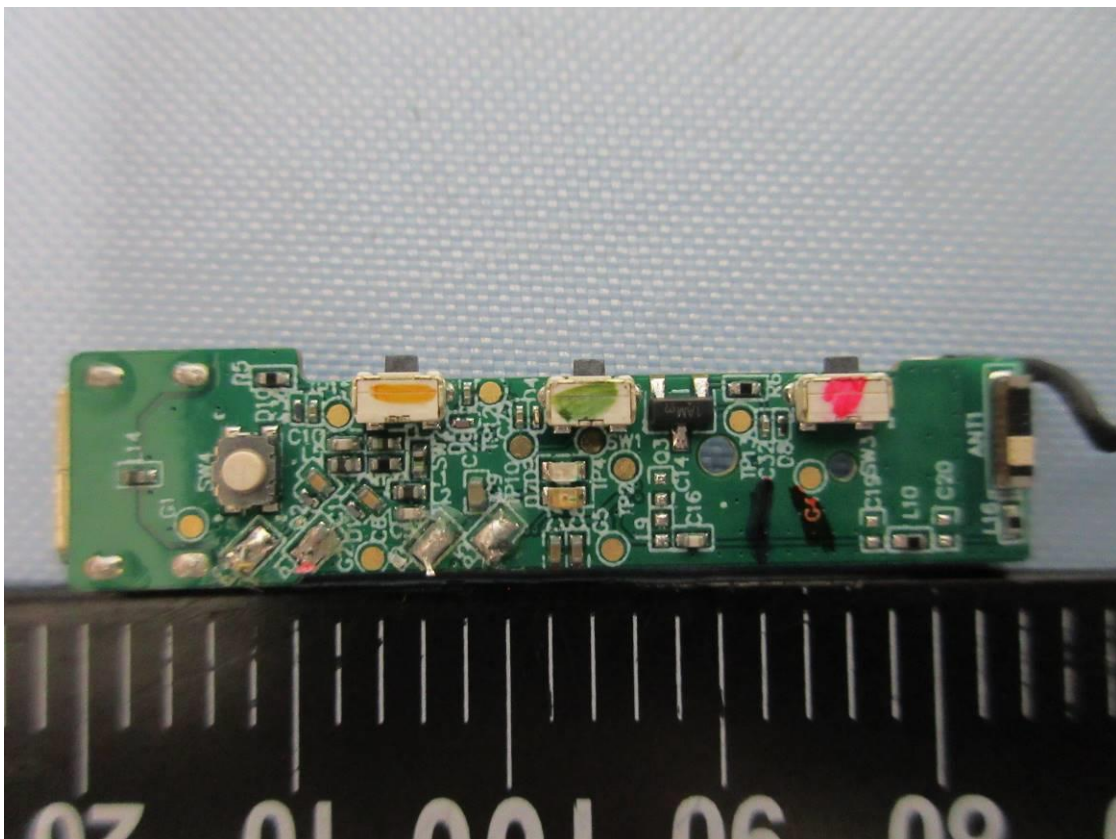

CN22NAWE (P15C-BT) 001
CN22NAWE (FCC-RFEXP) 001
CN22WMUJ (RSS247-BT) 001
CN22WMUJ (ISED-RFEXP) 001
CN22ZHXJ (EN300328-BT) 001
CN22ZHXJ (EN62479) 001

Product: Recon Air Chat Communicator Wireless

Type Identification: Recon Air Wireless Chat P-RX & Recon Air Wireless Chat X-RX