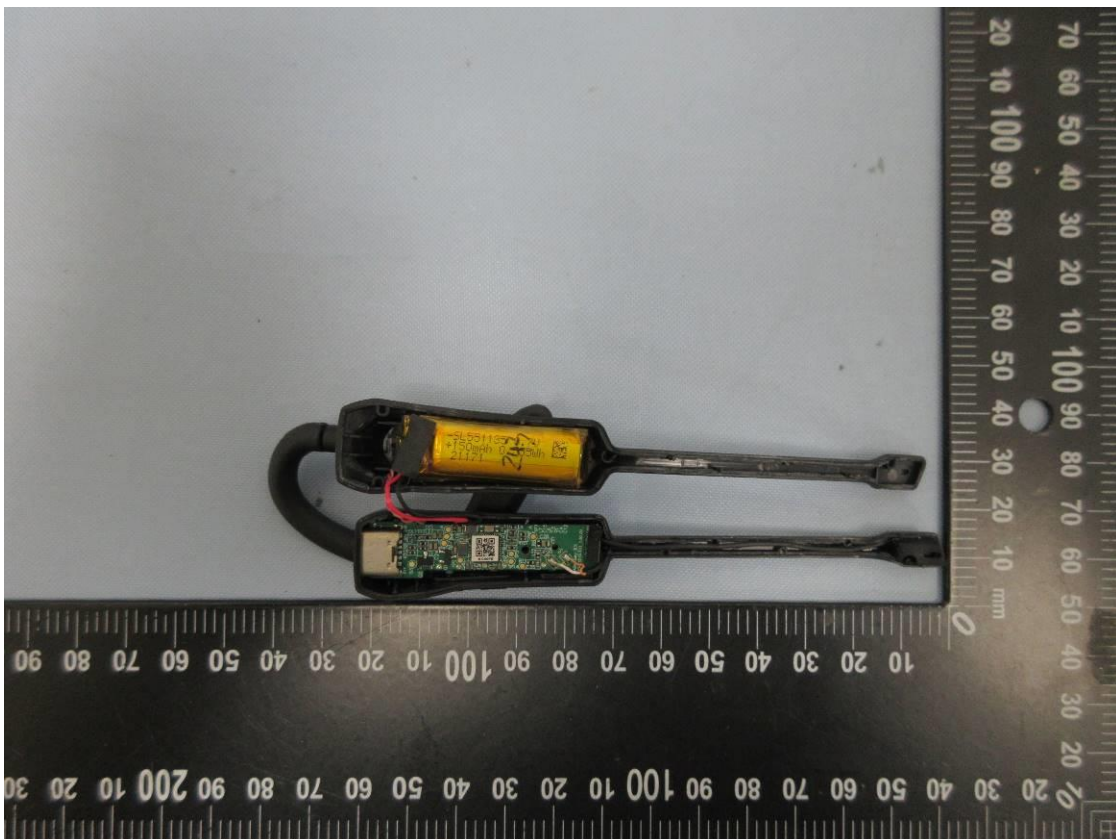

CN22NAWE (P15C-BT) 001  
CN22NAWE (FCC-RFEXP) 001  
CN22WMUJ (RSS247-BT) 001  
CN22WMUJ (ISED-RFEXP) 001  
CN22ZHXJ (EN300328-BT) 001  
CN22ZHXJ (EN62479) 001

Product: Recon Air Chat Communicator Wireless

Type Identification: Recon Air Wireless Chat P-RX & Recon Air Wireless Chat X-RX

CN22NAWE (P15C-BT) 001  
CN22NAWE (FCC-RFEXP) 001  
CN22WMUJ (RSS247-BT) 001  
CN22WMUJ (ISED-RFEXP) 001  
CN22ZHXJ (EN300328-BT) 001  
CN22ZHXJ (EN62479) 001

Product: Recon Air Chat Communicator Wireless

Type Identification: Recon Air Wireless Chat P-RX & Recon Air Wireless Chat X-RX

CN22NAWE (P15C-BT) 001  
CN22NAWE (FCC-RFEXP) 001  
CN22WMUJ (RSS247-BT) 001  
CN22WMUJ (ISED-RFEXP) 001  
CN22ZHXJ (EN300328-BT) 001  
CN22ZHXJ (EN62479) 001