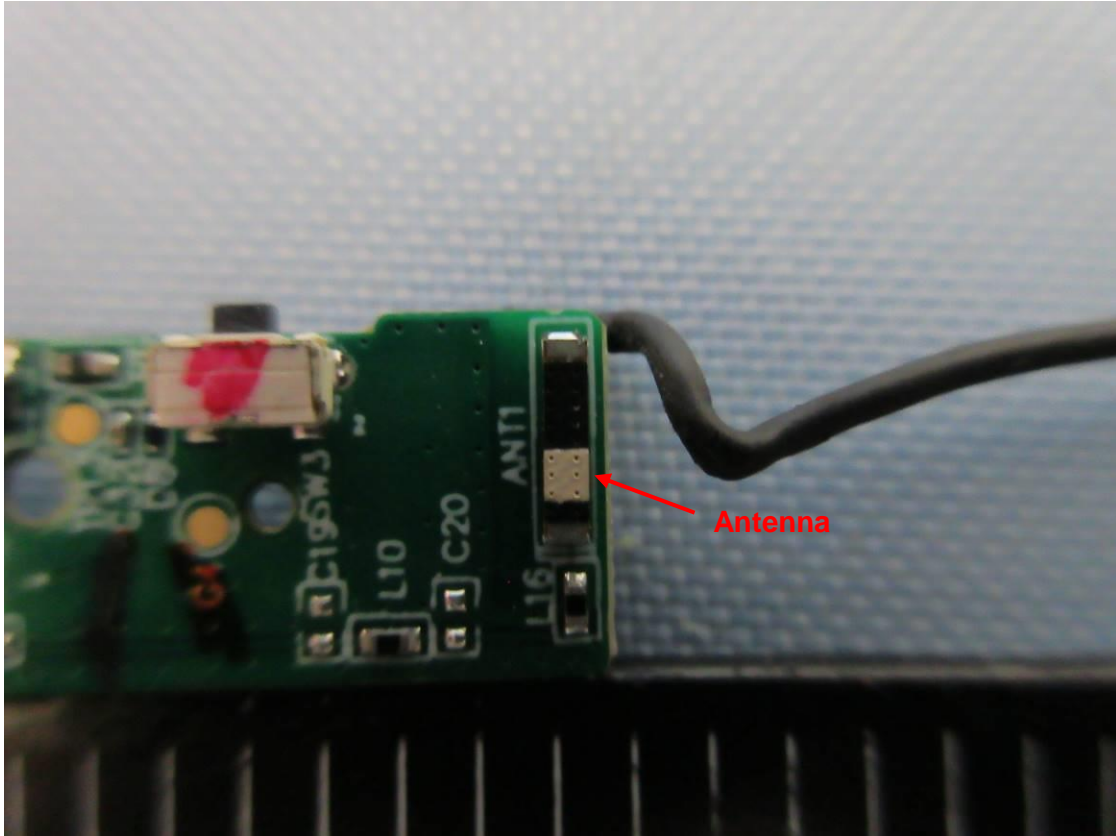

CN22NAWE (P15C-BT) 001
CN22NAWE (FCC-RFEXP) 001
CN22WMUJ (RSS247-BT) 001
CN22WMUJ (ISED-RFEXP) 001
CN22ZHXJ (EN300328-BT) 001
CN22ZHXJ (EN62479) 001

Product: Recon Air Chat Communicator Wireless

Type Identification: Recon Air Wireless Chat P-RX & Recon Air Wireless Chat X-RX