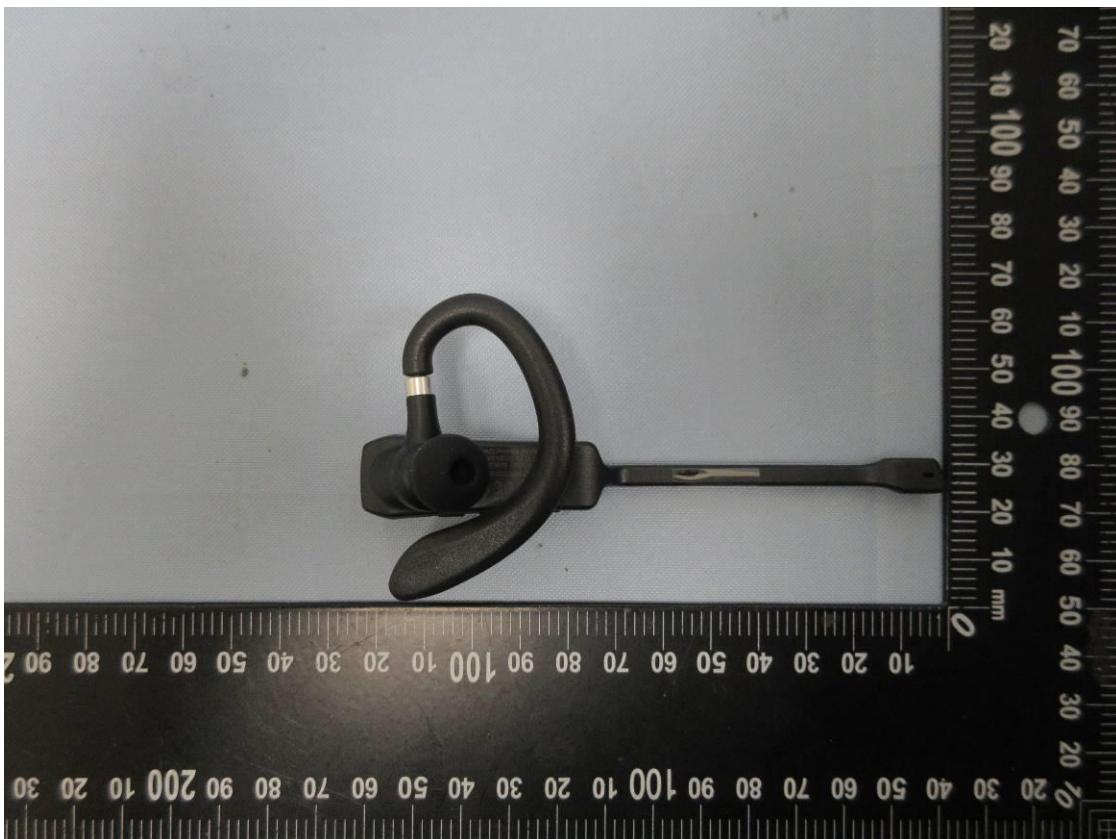

CN22NAWE (P15C-BT) 001
CN22NAWE (FCC-RFEXP) 001
CN22WMUJ (RSS247-BT) 001
CN22WMUJ (ISED-RFEXP) 001
CN22ZHXJ (EN300328-BT) 001
CN22ZHXJ (EN62479) 001

Product: Recon Air Chat Communicator Wireless

Type Identification: Recon Air Wireless Chat P-RX & Recon Air Wireless Chat X-RX