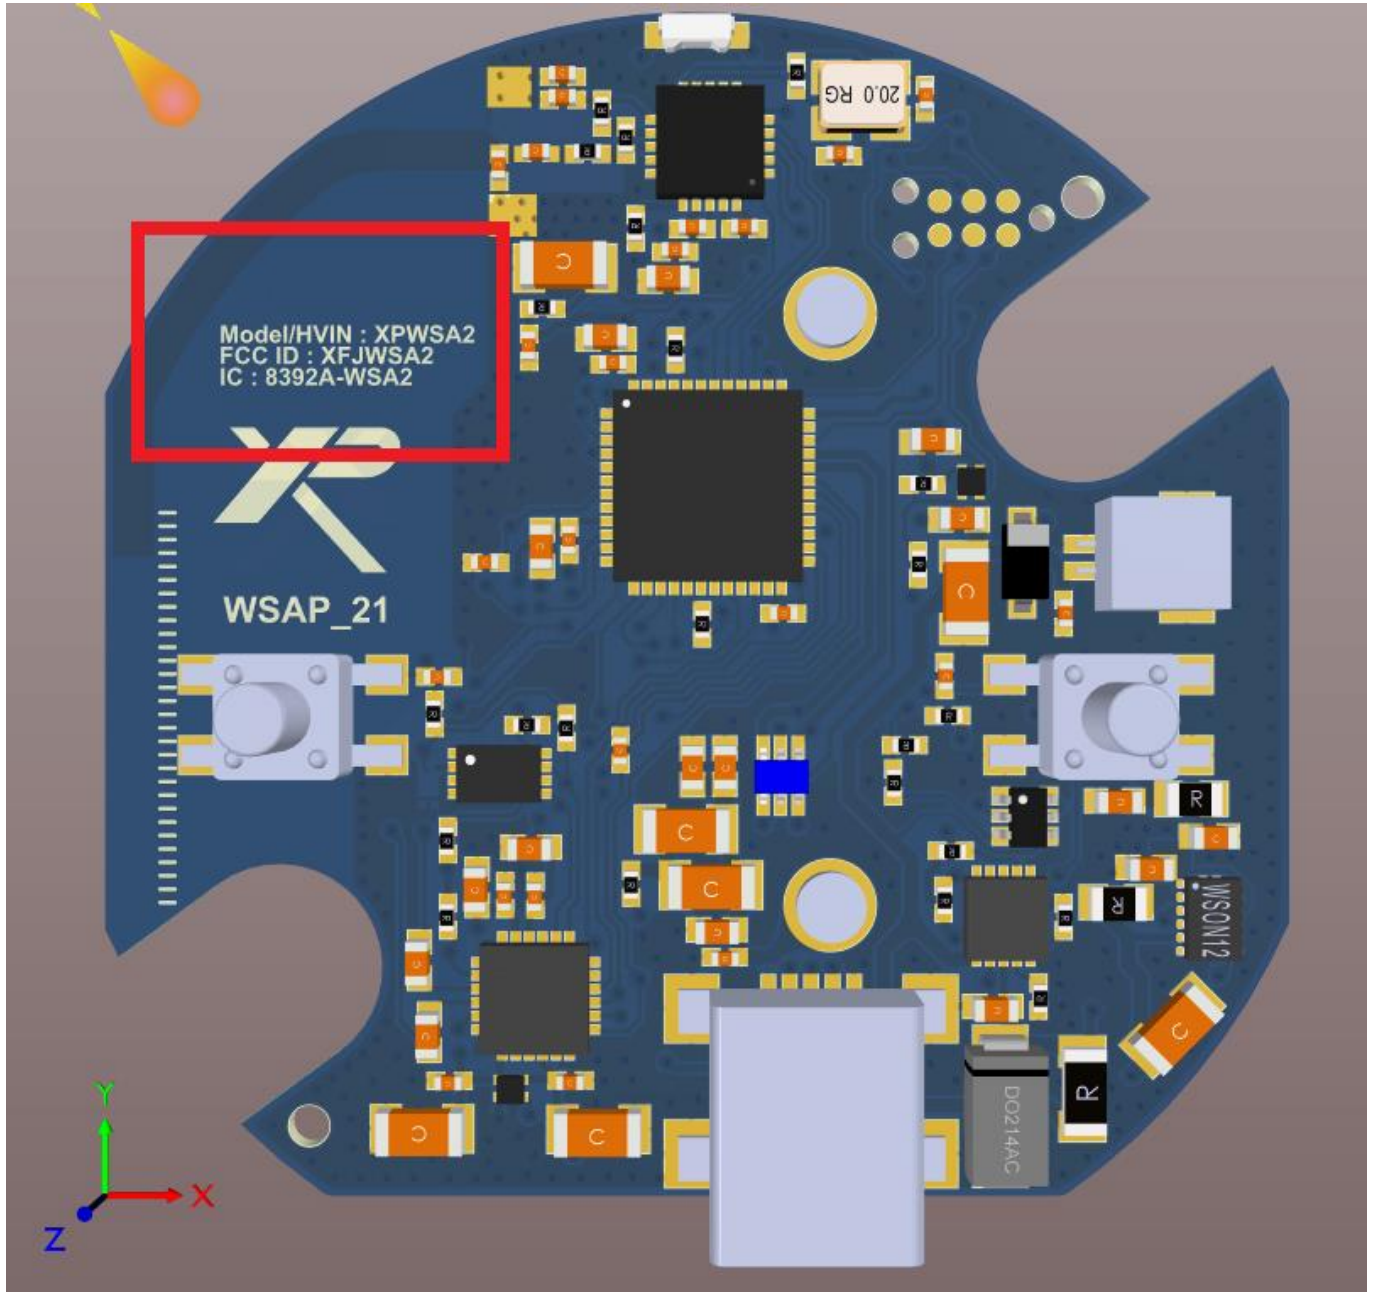

Label sample

Model XPWSA2 – FCC ID XFJWSA2

1. WSA2

Size of the label : 18x18 mm

2. WSA2XL

Size of the label : 18x18 mm

Xplorer – ZI de VIC – 8 rue du développement 31320 CASTANET TOLOSAN - France

Tél : +33 (0) 5 34 43 10 52 - Fax : +33 (0) 5 34 43 10 53

Siège social : 40 chemin du moulin - 31320 MERVILLA – FRANCE

Web : www.xpmetaldetectors.com

S.A.R.L au capital de 500 000 € - RCS Toulouse B 419 311 477 - APE 2651B - TVA : FR 31 419 311 477