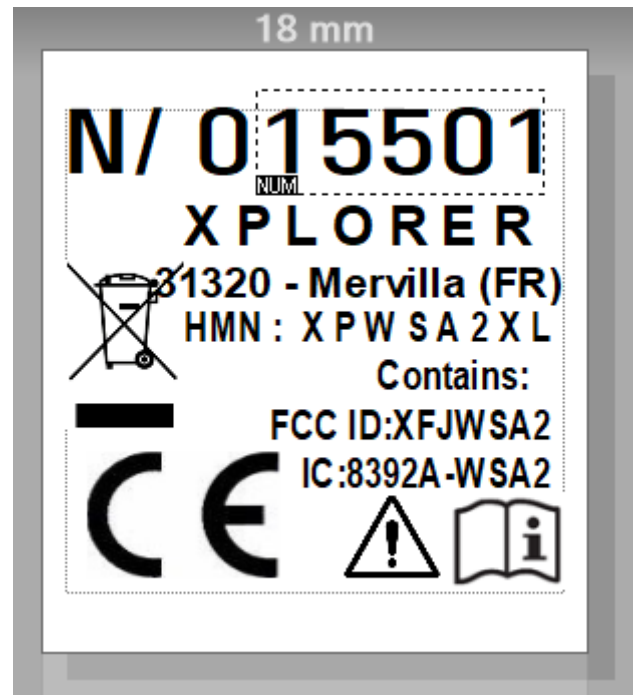

Label sample

Model XPWSA2 – FCC ID XFJWSA2

1. WSA2

Size of the label : 18x18 mm

2. WSA2XL

Size of the label : 18x18 mm

Xplorer – ZI de VIC – 8 rue du développement 31320 CASTANET TOLOSAN - France

Tél : +33 (0) 5 34 43 10 52 - Fax : +33 (0) 5 34 43 10 53

Siège social : 40 chemin du moulin - 31320 MERVILLA – FRANCE

Web : www.xpmetaldetectors.com

S.A.R.L au capital de 500 000 € - RCS Toulouse B 419 311 477 - APE 2651B - TVA : FR 31 419 311 477