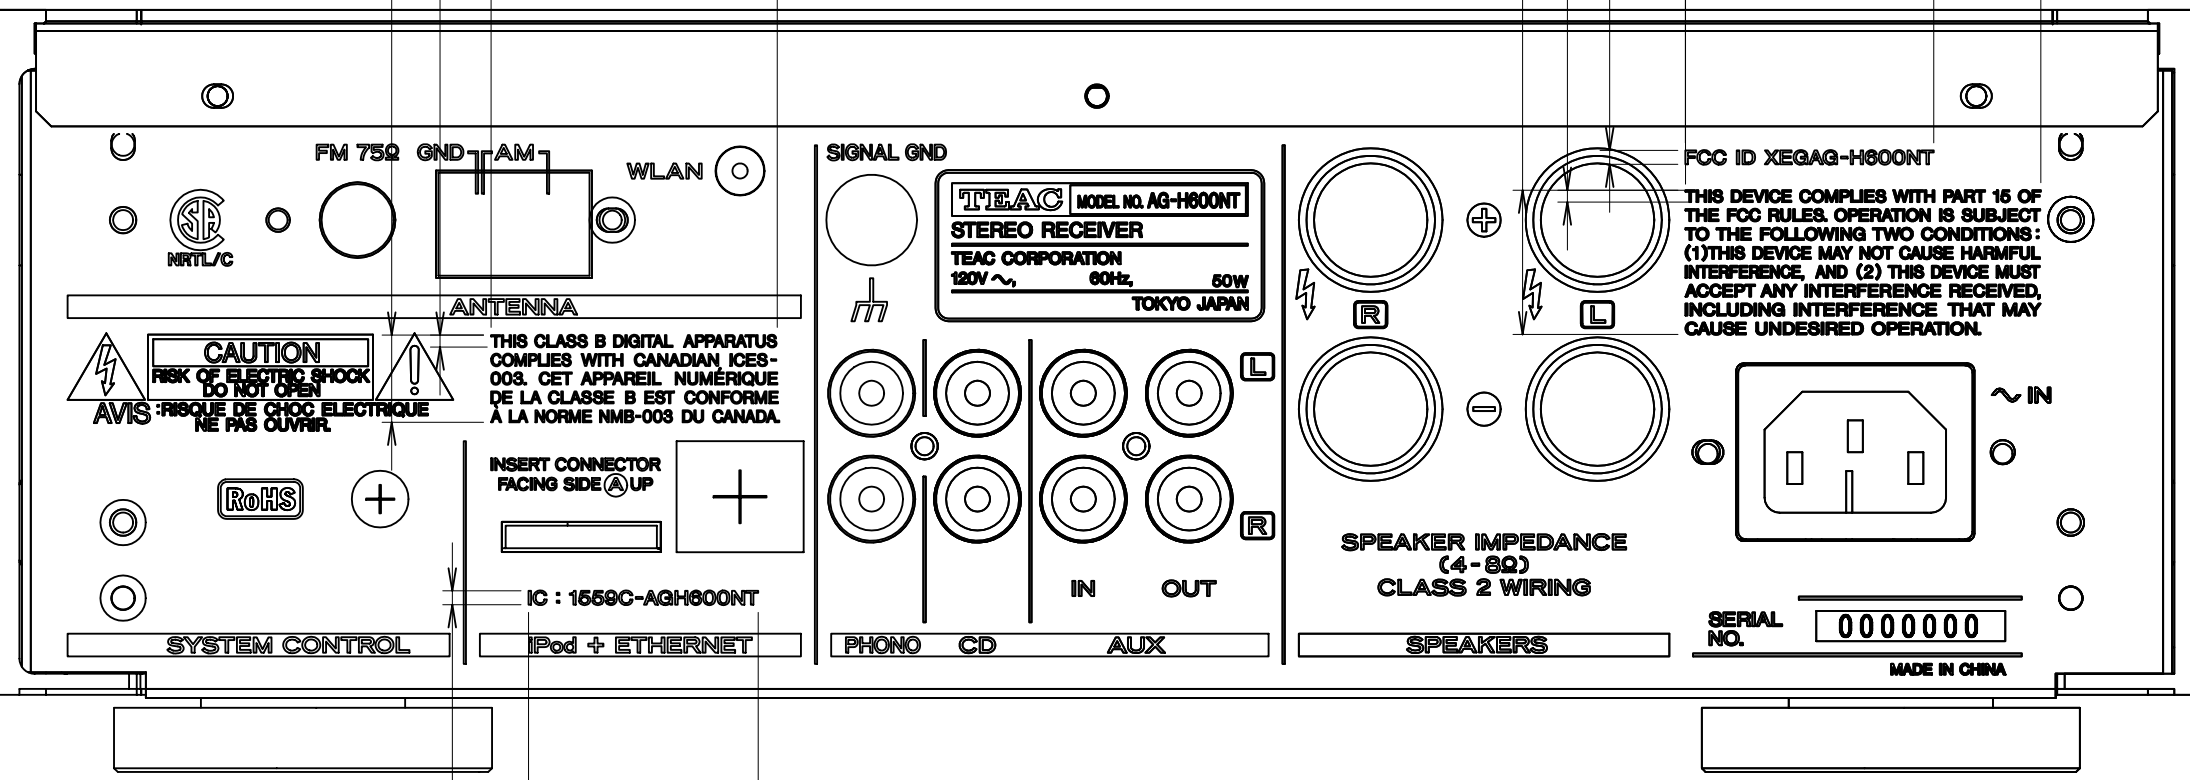

AG-H600NT

T/C

11.55
1.6
37.85

19.08
1.58
1.84
46.99
32.85

1.84
30.39

ALL UNITS : mm