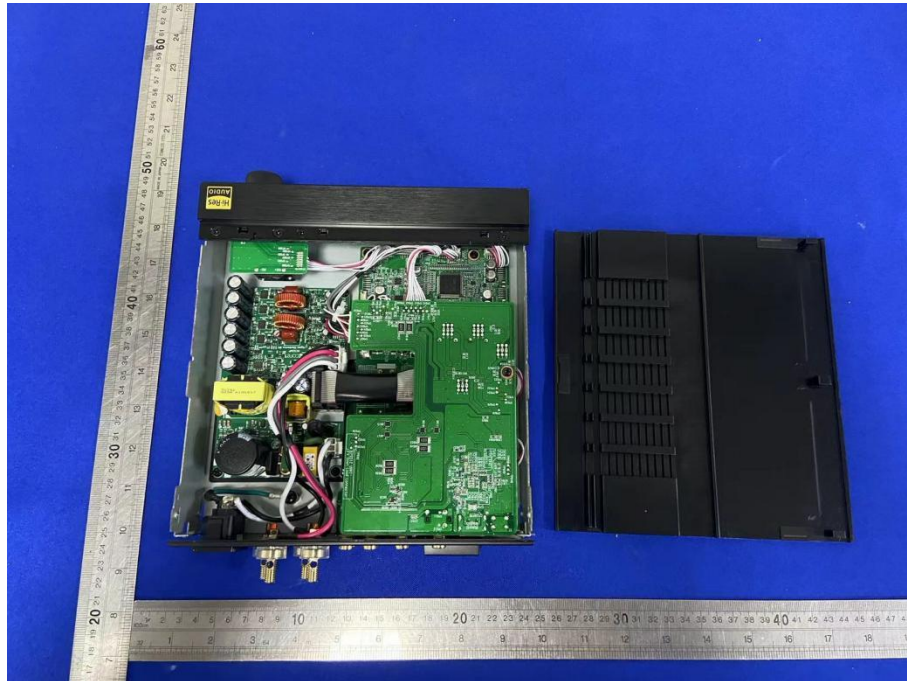

# FCC ID: XEG-AI303

ANT