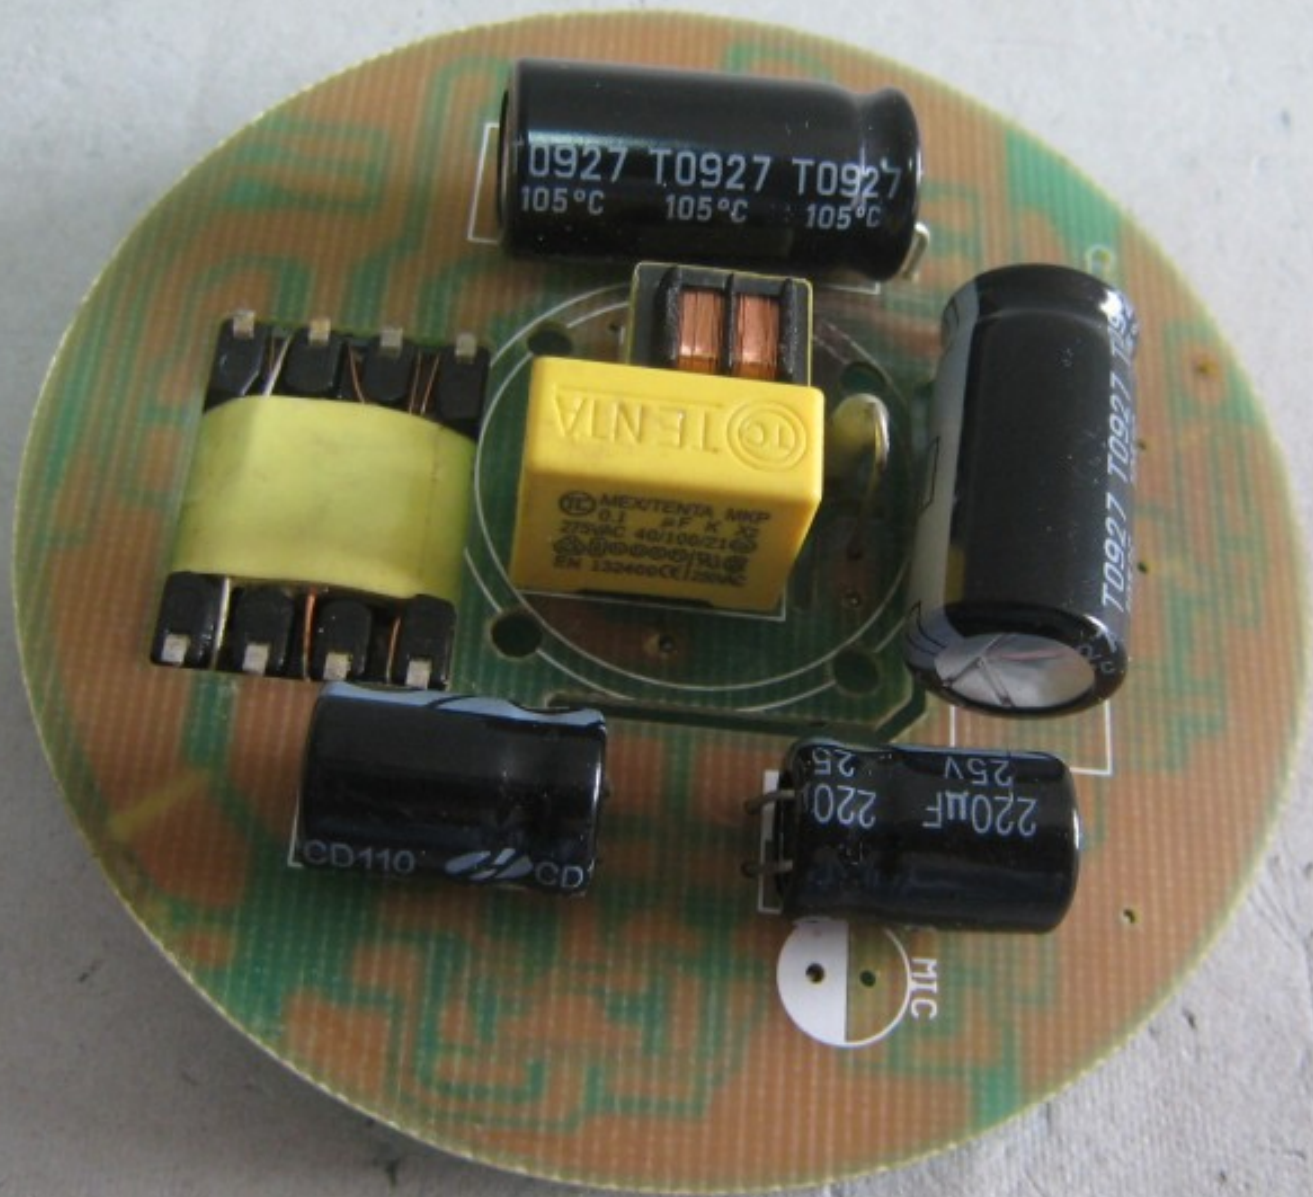

DH821
VG18

YOSHIDA
YOSHIDA 0626

10-20-6002
141-E27-5W-124-A1

OUT-

OUT+

000

R6B

202

202

202

1R8
R53

0927 T0927 T0927
105°C 105°C 105°C

MEXTEMA
MEXTEMA 400P
250VAC 40/100/2100
EN 122400CE/250VAC

T0927 T0927 T0927

220µF 25V 25

CD110