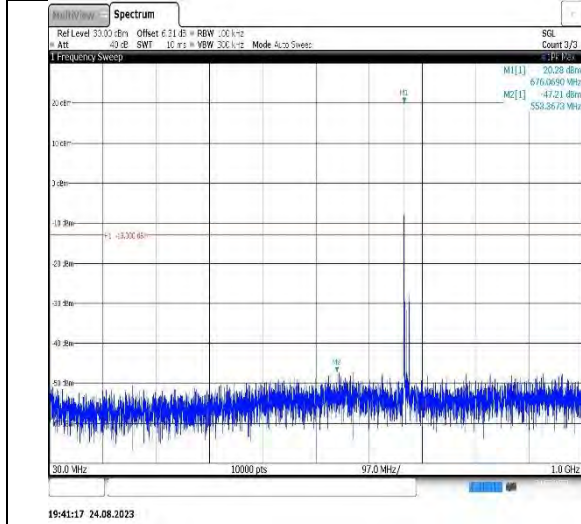

**Band71-10MHz-QPSK-133172-1RB#0-Range1:30~1000MHz**

**Band71-10MHz-QPSK-133172-1RB#0-Range2:1000~10000MHz**

19:40:39 24.08.2023  
**Band71-10MHz-16QAM-133297-1RB#0-Range1:30~1000MHz**

19:40:48 24.08.2023  
**Band71-10MHz-16QAM-133297-1RB#0-Range2:1000~10000MHz**