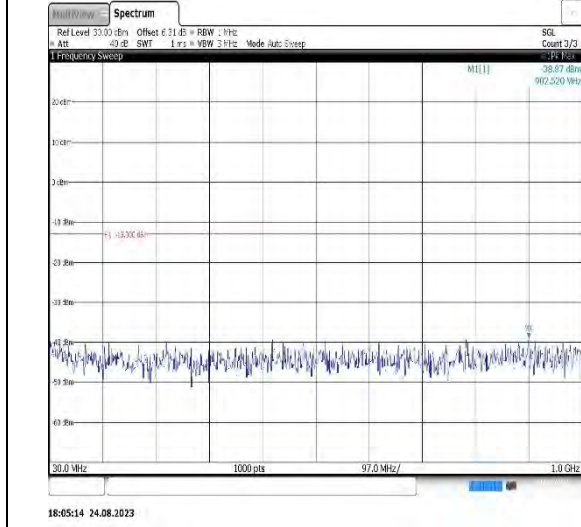

Band66-20MHz-QPSK-132572-1RB#0-Range1:30~1000MHz

18:05:14 24.08.2023