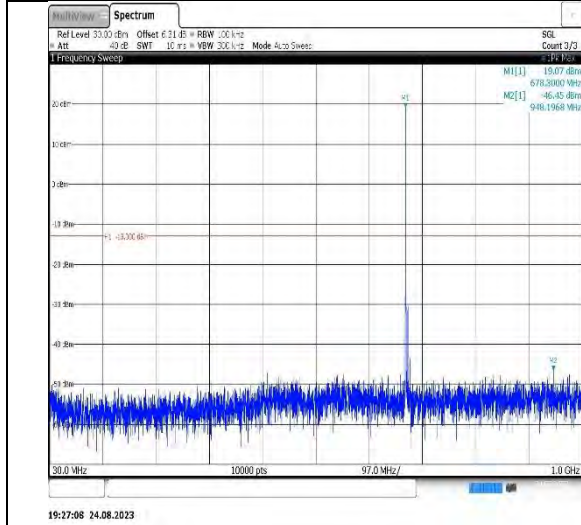

**Band71-5MHz-QPSK-133297-1RB#0-
Range1:30~1000MHz**