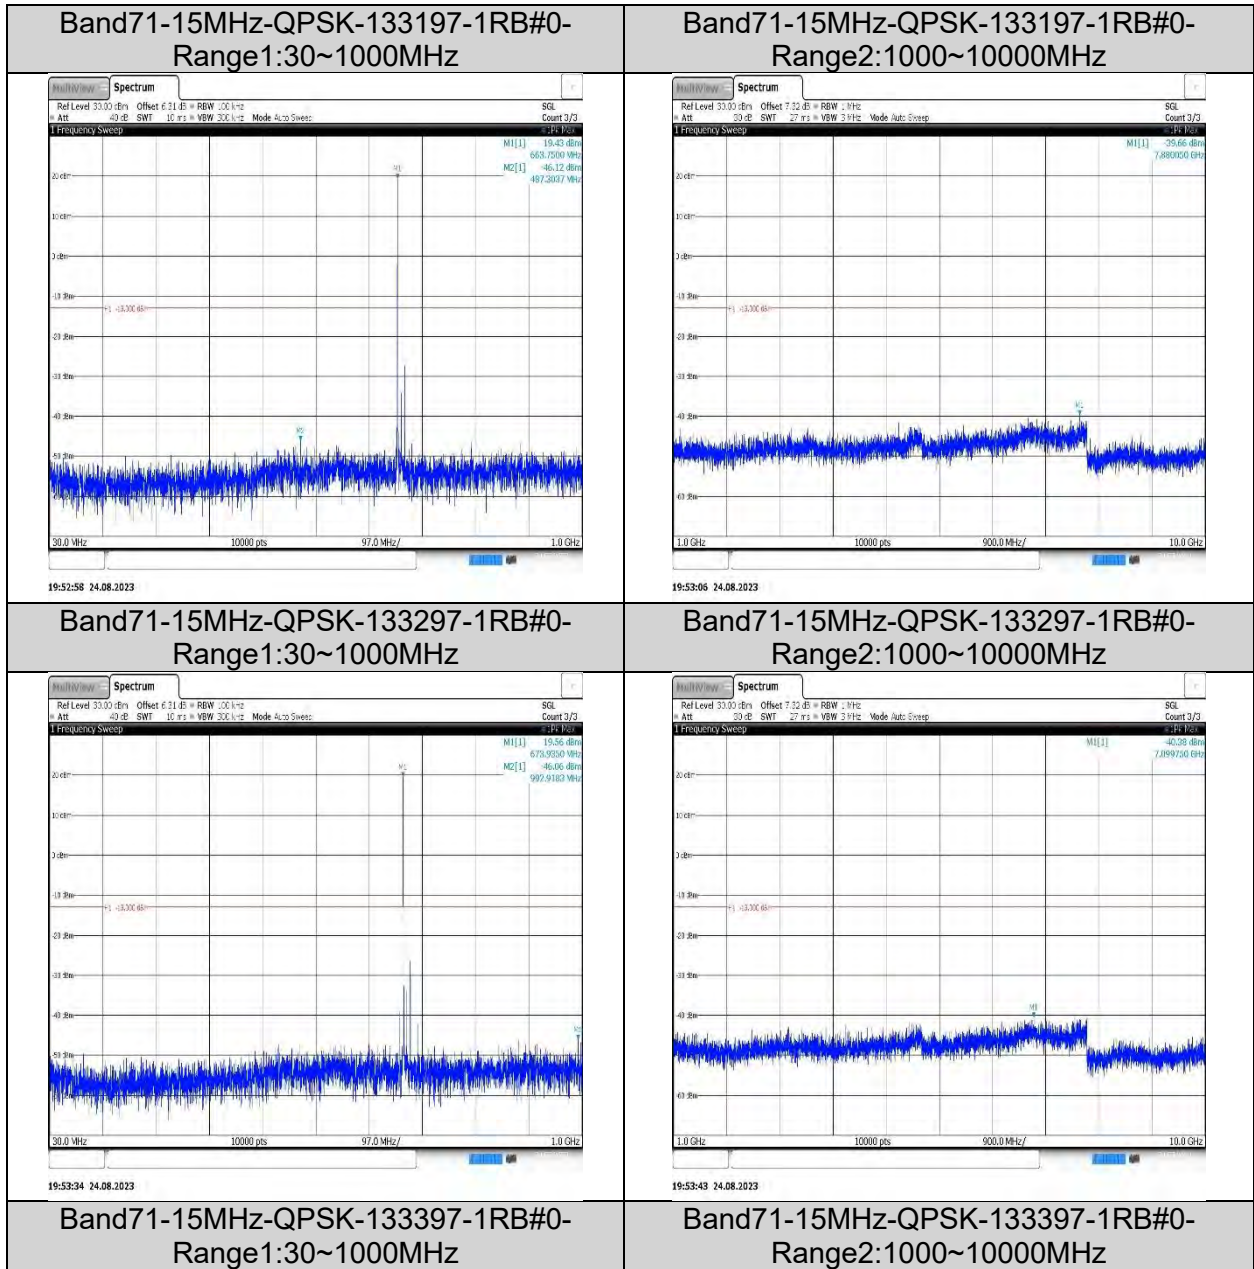

19:41:53 24.08.2023
Band71-10MHz-16QAM-133422-1RB#0-Range1:30~1000MHz

19:42:00 24.08.2023
Band71-10MHz-16QAM-133422-1RB#0-Range2:1000~10000MHz