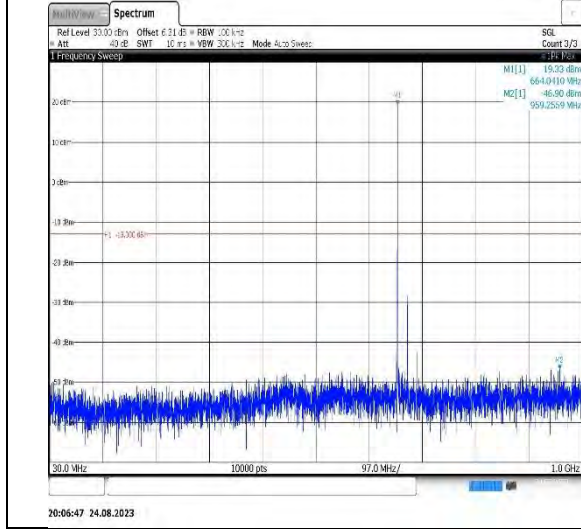

Band71-20MHz-16QAM-133222-1RB#0-Range1:30~1000MHz