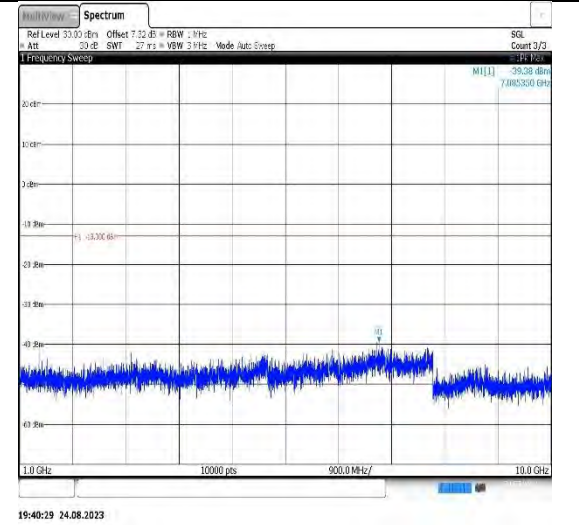

Band71-10MHz-QPSK-133172-1RB#0-Range2:1000~10000MHz