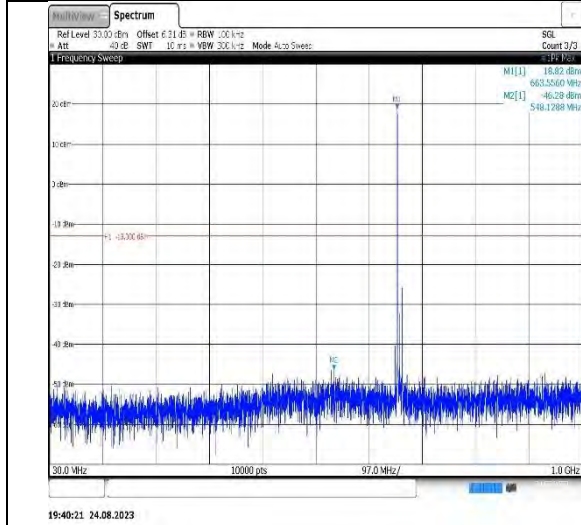

Band71-10MHz-QPSK-133172-1RB#0-Range1:30~1000MHz