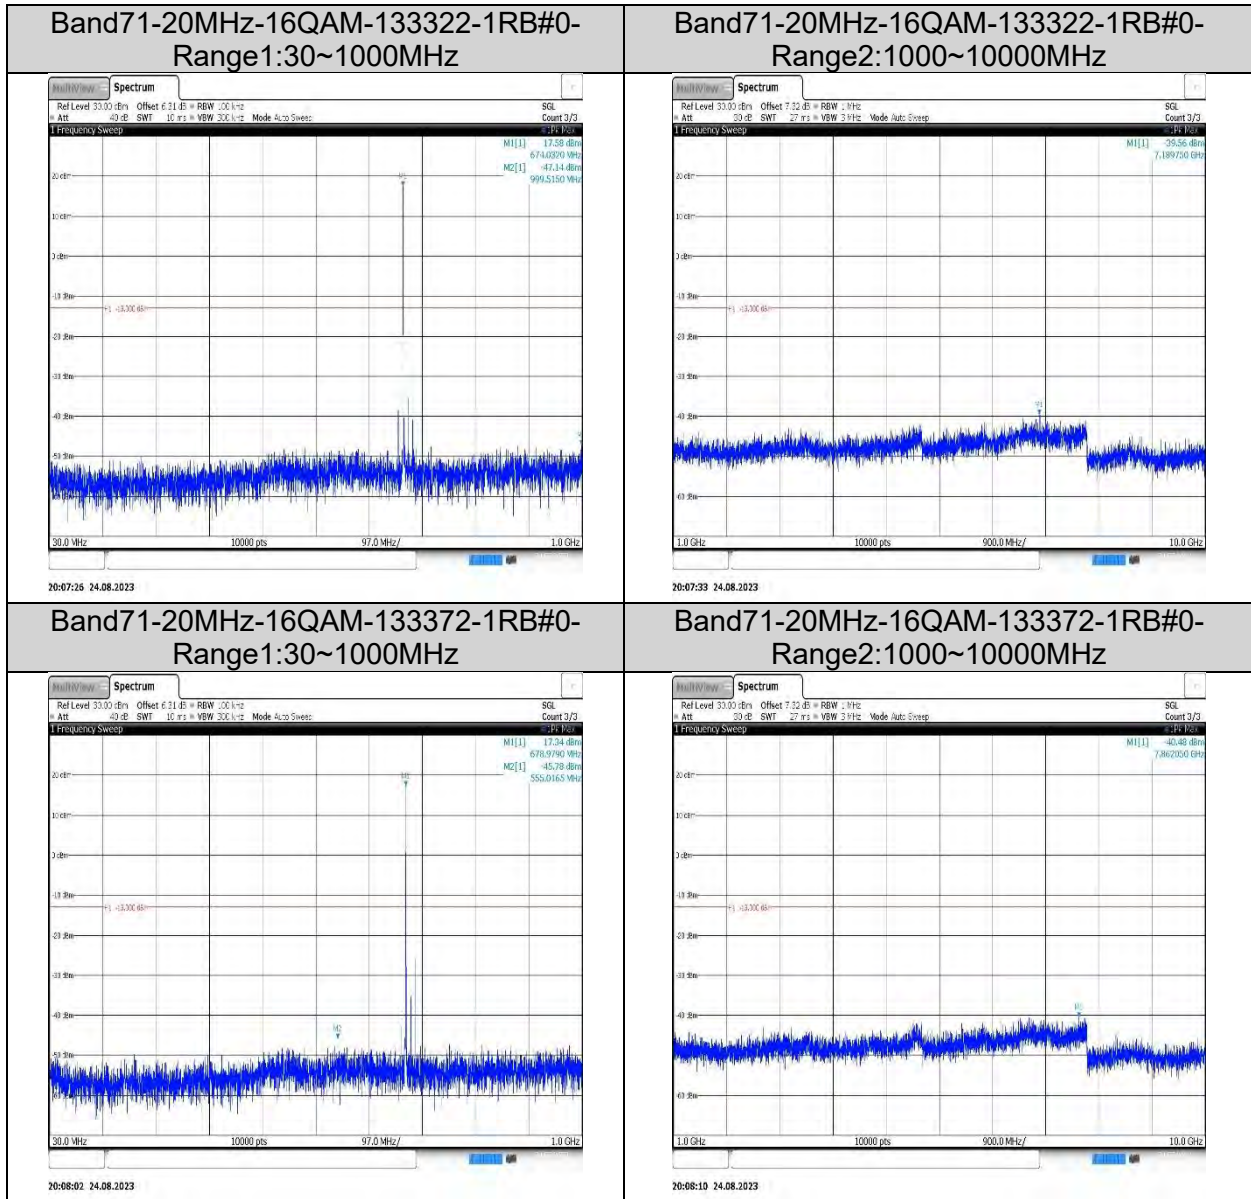

Band71-20MHz-16QAM-133222-1RB#0-Range1:30~1000MHz

Band71-20MHz-16QAM-133222-1RB#0-Range2:1000~10000MHz