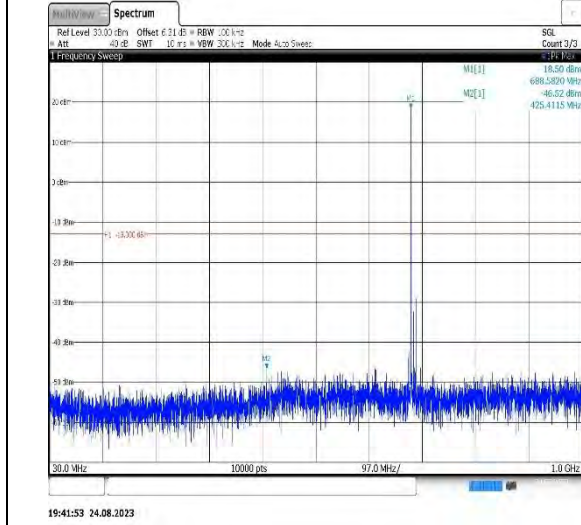

19:41:17 24.08.2023
Band71-10MHz-16QAM-133422-1RB#0-Range1:30~1000MHz