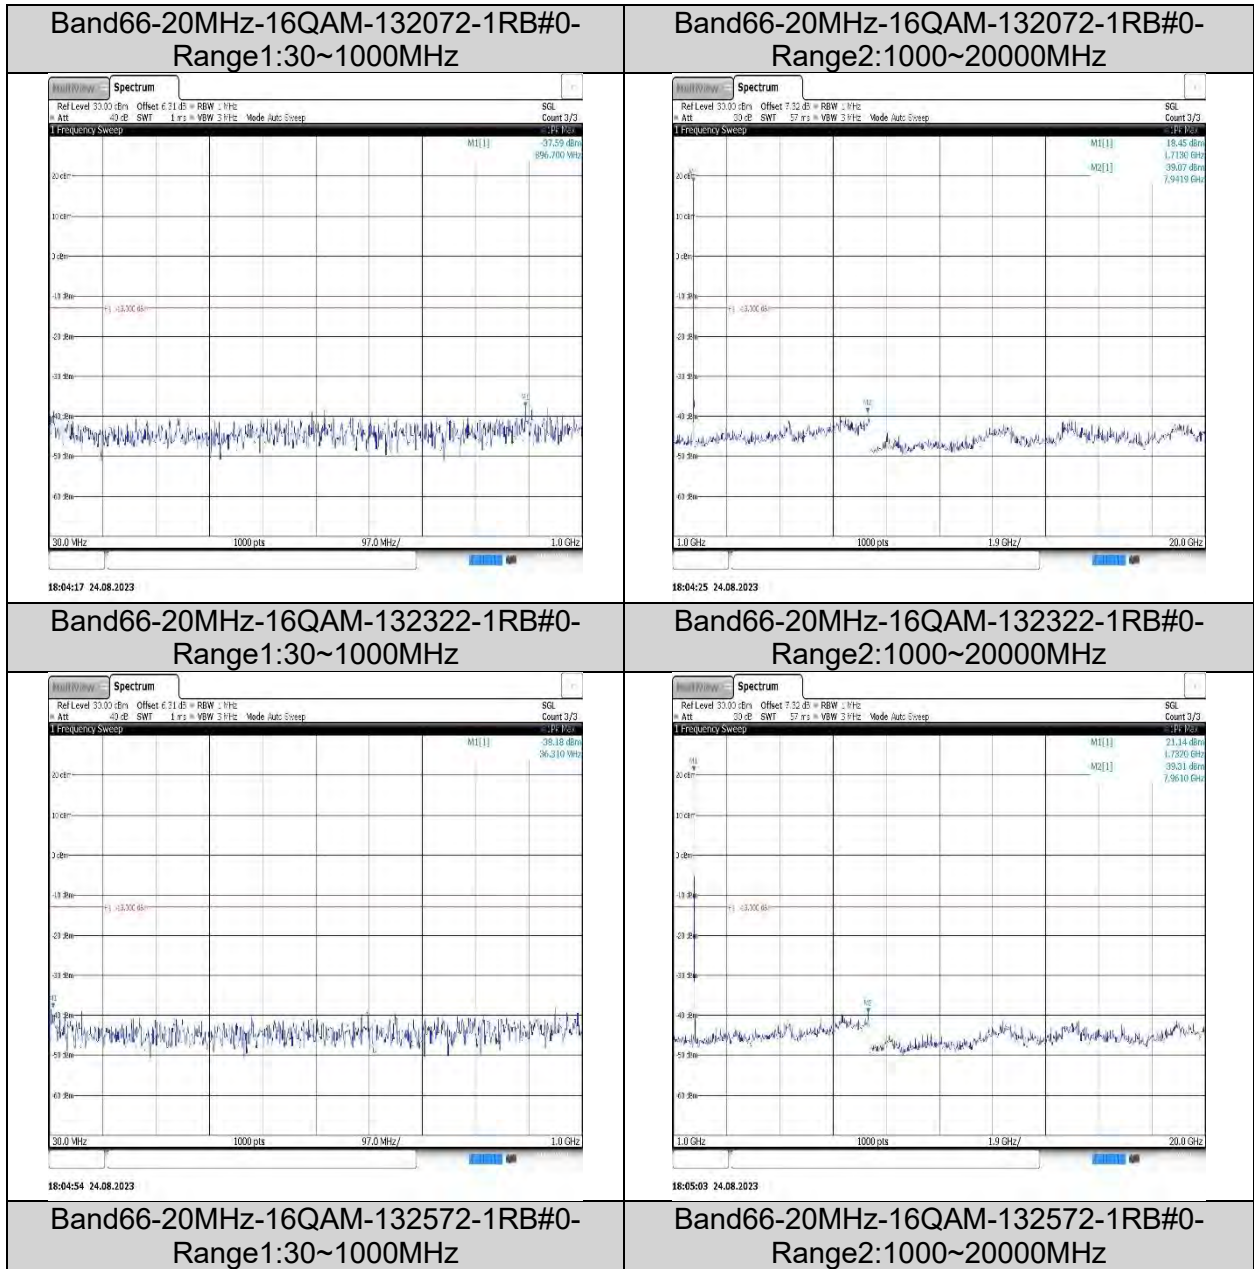

18:04:45 24.08.2023

**Band66-20MHz-QPSK-132572-1RB#0-Range2:1000~20000MHz**

18:05:14 24.08.2023

18:05:23 24.08.2023

**Band71-5MHz-QPSK-133147-1RB#0-  
Range1:30~1000MHz**

**Band71-5MHz-QPSK-133147-1RB#0-  
Range2:1000~10000MHz**