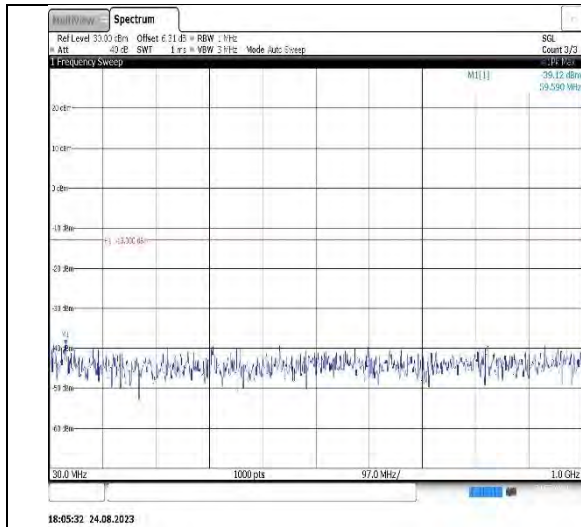

18:04:45 24.08.2023

**Band66-20MHz-QPSK-132572-1RB#0-Range2:1000~20000MHz**

18:05:14 24.08.2023

18:05:23 24.08.2023

**Band71-5MHz-QPSK-133147-1RB#0-  
Range1:30~1000MHz**

**Band71-5MHz-QPSK-133147-1RB#0-  
Range2:1000~10000MHz**