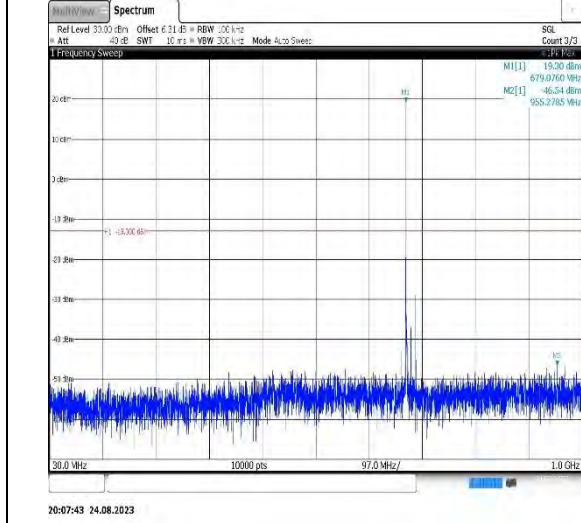

**Band71-15MHz-16QAM-133297-1RB#0-Range2:1000~10000MHz**

**Band71-20MHz-QPSK-133372-1RB#0-Range1:30~1000MHz**

**Band71-20MHz-QPSK-133372-1RB#0-Range2:1000~10000MHz**

**Band71-20MHz-16QAM-133222-1RB#0-Range1:30~1000MHz**