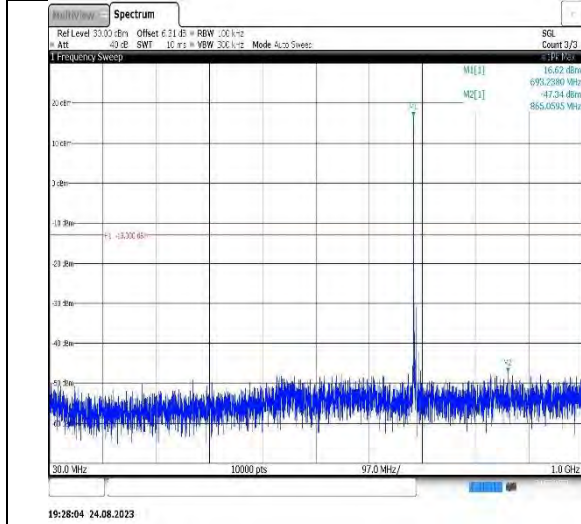

**Band71-5MHz-QPSK-133297-1RB#0-  
Range1:30~1000MHz**

**Band71-5MHz-QPSK-133297-1RB#0-  
Range2:1000~10000MHz**

**Band71-5MHz-16QAM-133447-1RB#0-Range1:30~1000MHz**

**Band71-5MHz-16QAM-133447-1RB#0-Range2:1000~10000MHz**