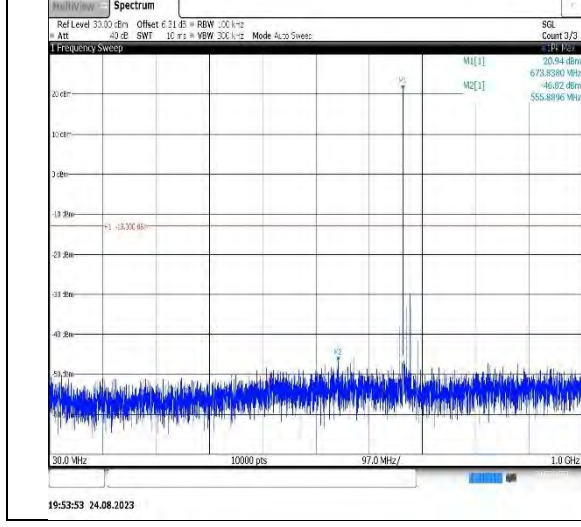

Band71-15MHz-16QAM-133297-1RB#0-Range1:30~1000MHz