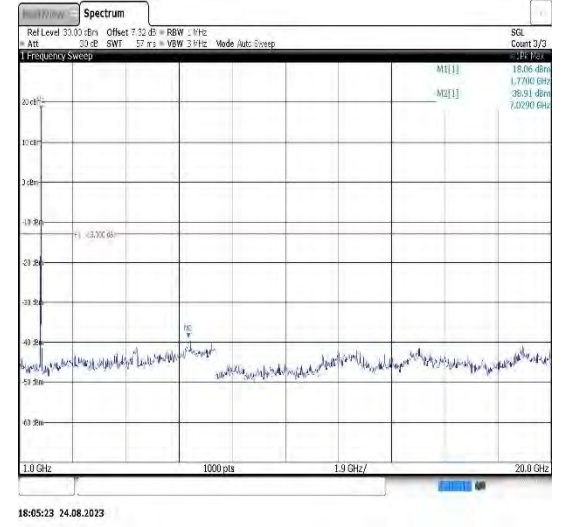

Band66-20MHz-QPSK-132572-1RB#0-Range2:1000~20000MHz

18:05:23 24.08.2023