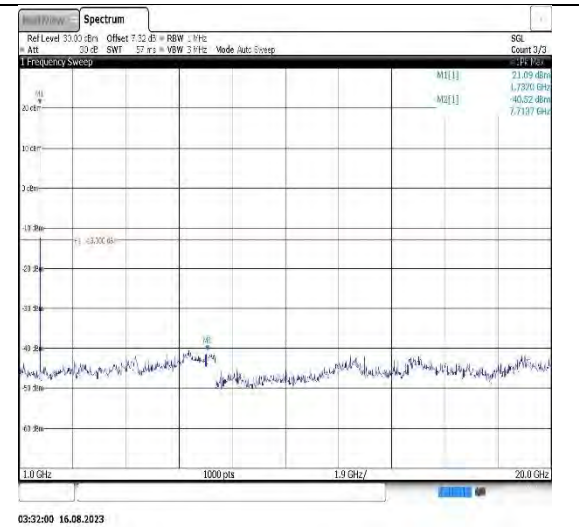

03:32:00 16.08.2023