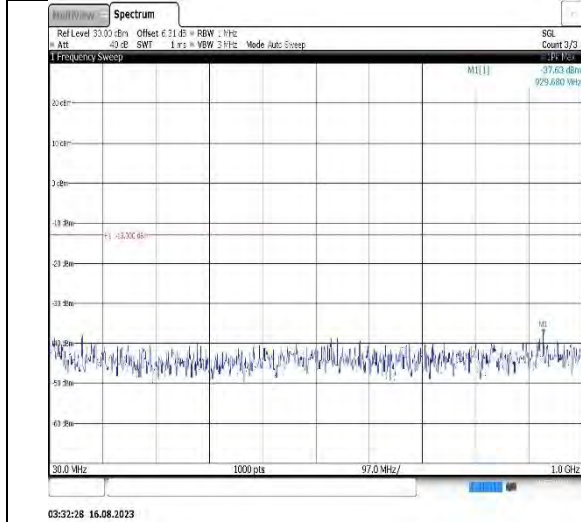

Band4-5MHz-QPSK-19975-1RB#0-Range2:1000~20000MHz

03:31:51 16.08.2023

Band4-5MHz-16QAM-20375-1RB#0-Range1:30~1000MHz

03:32:00 16.08.2023

Band4-5MHz-16QAM-20375-1RB#0-Range2:1000~20000MHz

03:32:28 16.08.2023