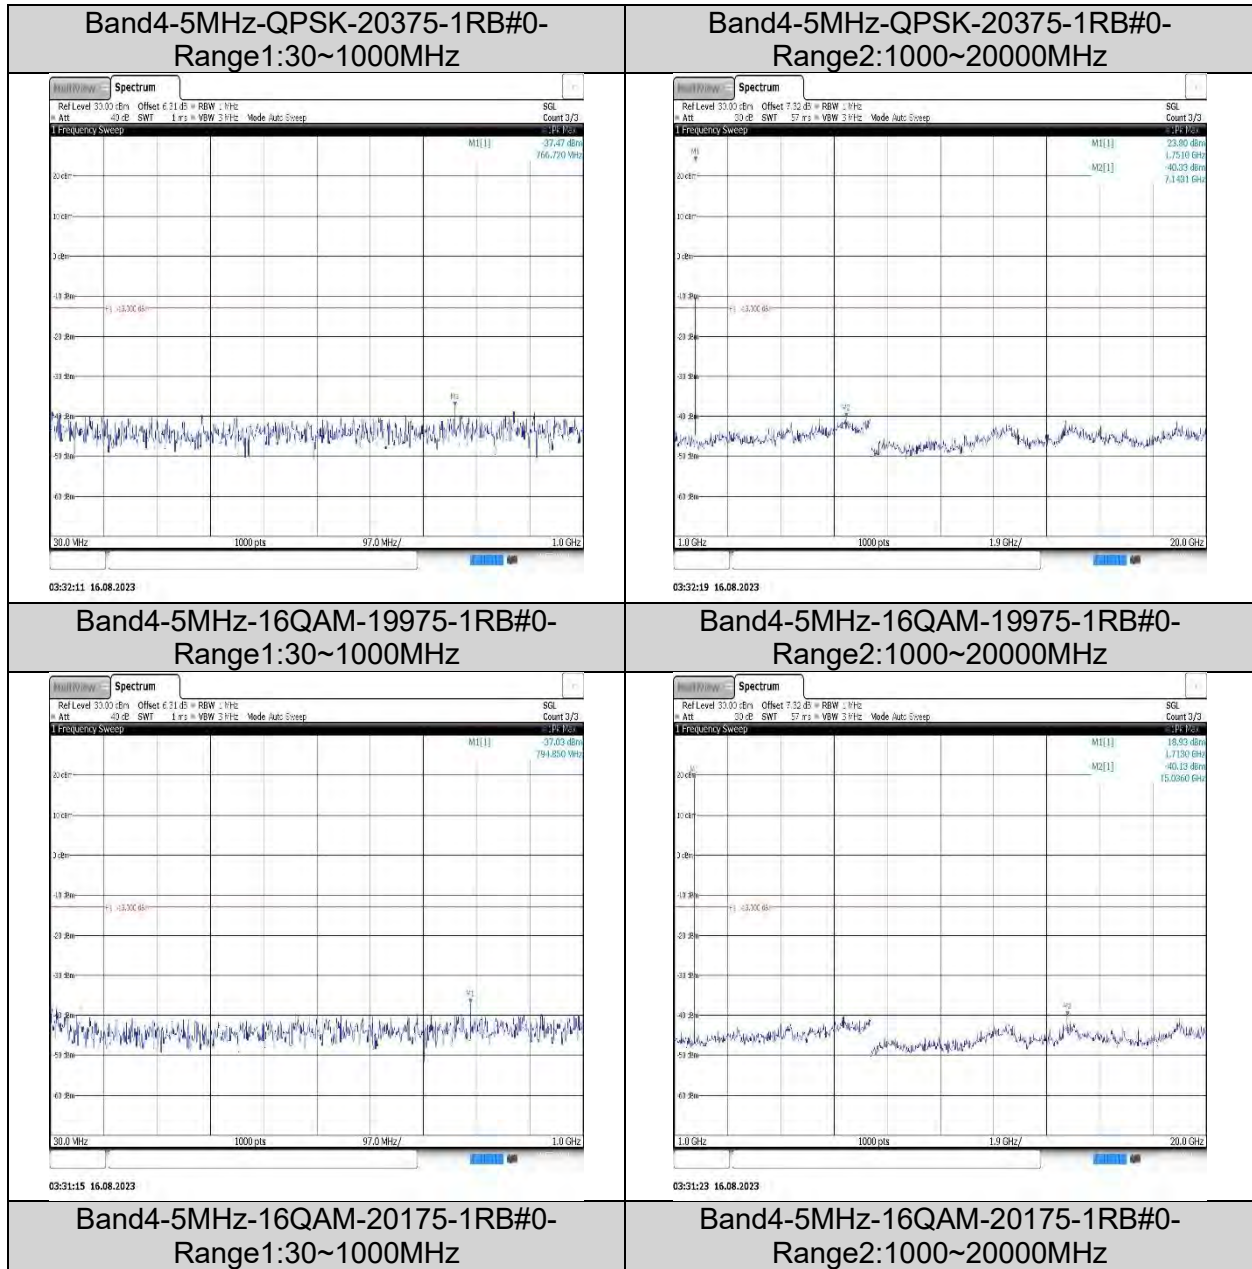

Band4-5MHz-QPSK-19975-1RB#0-Range1:30~1000MHz

Band4-5MHz-QPSK-19975-1RB#0-Range2:1000~20000MHz