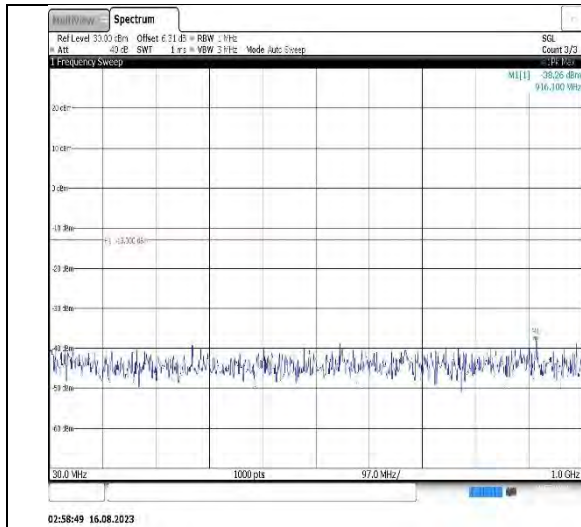

**Band4-3MHz-QPSK-20385-1RB#0-
Range1:30~1000MHz**

**Band4-3MHz-QPSK-20385-1RB#0-
Range2:1000~20000MHz**

**Band4-3MHz-QPSK-20175-1RB#0-
Range1:30~1000MHz**

**Band4-3MHz-QPSK-20175-1RB#0-
Range2:1000~20000MHz**