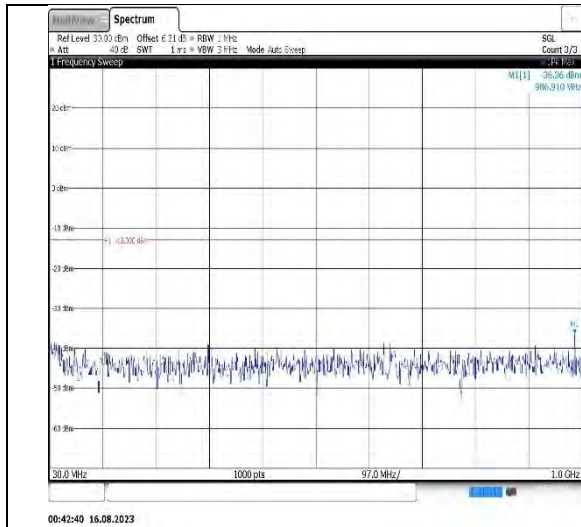

00:42:40 16.08.2023