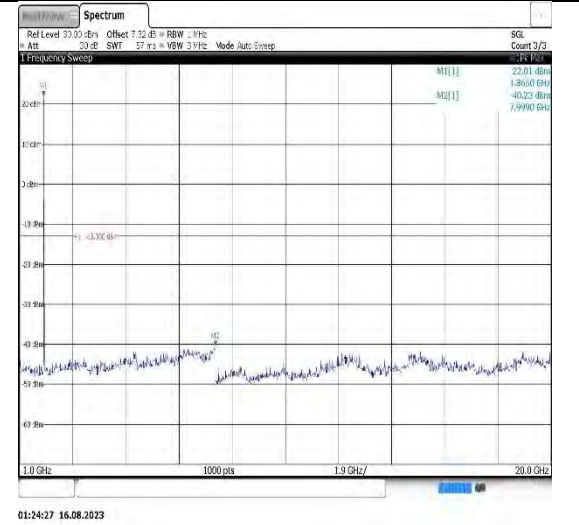

01:09:21 16.08.2023

Band2-15MHz-16QAM-19125-1RB#0-Range2:1000~20000MHz

01:09:47 16.08.2023

01:09:56 16.08.2023

**Band2-20MHz-16QAM-18700-1RB#0-
Range1:30~1000MHz**

**Band2-20MHz-16QAM-18700-1RB#0-
Range2:1000~20000MHz**

**Band2-20MHz-16QAM-18900-1RB#0-
Range1:30~1000MHz**

**Band2-20MHz-16QAM-18900-1RB#0-
Range2:1000~20000MHz**

Band4-1.4MHz-QPSK-20393-1RB#0-Range1:30~1000MHz

Band4-1.4MHz-QPSK-20393-1RB#0-Range2:1000~20000MHz