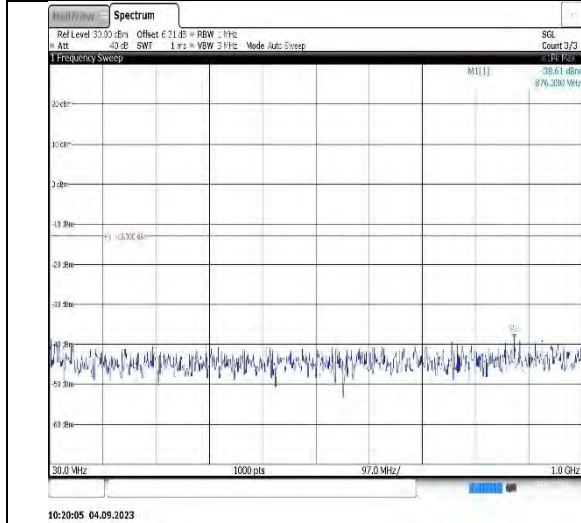

10:18:49 04.09.2023

**Band4-10MHz-16QAM-20175-1RB#0-
Range2:1000~20000MHz**

10:19:17 04.09.2023

**Band4-10MHz-16QAM-20350-1RB#0-
Range1:30~1000MHz**

10:19:25 04.09.2023

**Band4-10MHz-16QAM-20350-1RB#0-
Range2:1000~20000MHz**