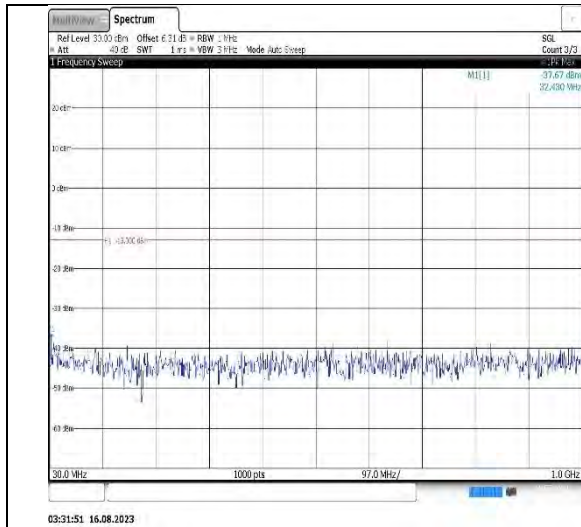

03:31:51 16.08.2023