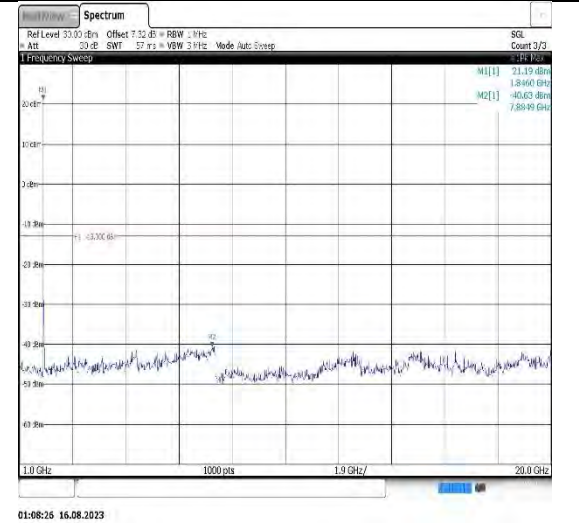

**Band2-15MHz-QPSK-18675-1RB#0-
Range2:1000~20000MHz**

01:08:26 16.08.2023