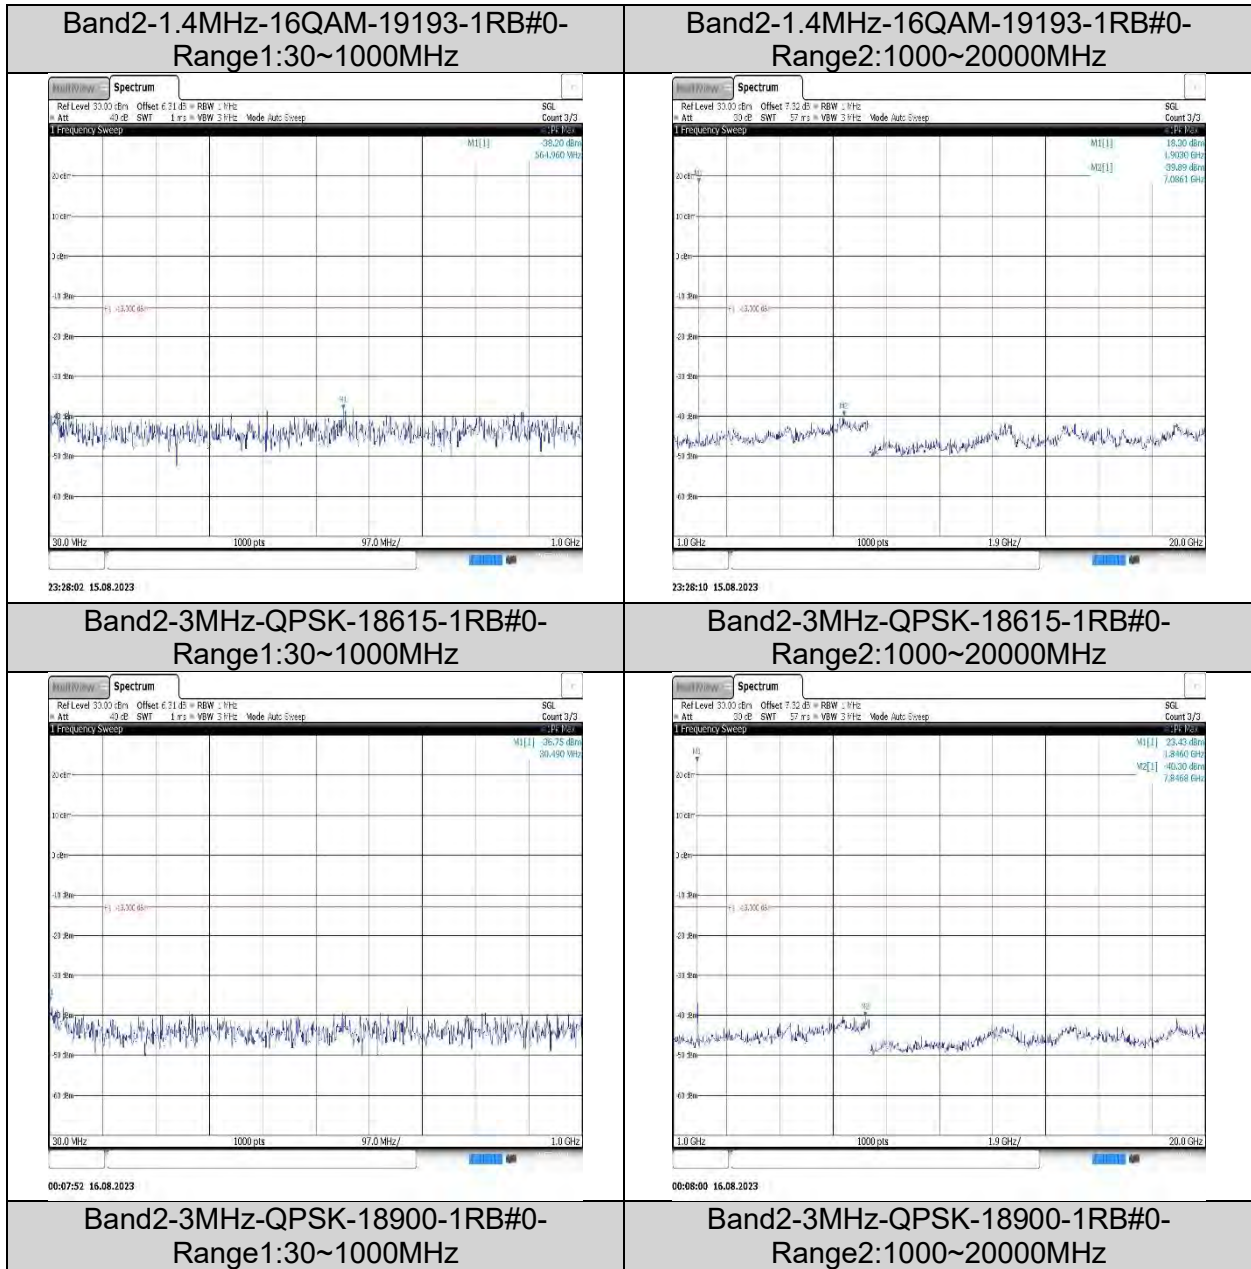

9.5.2. Test Graphs

**Band2-1.4MHz-16QAM-18607-1RB#0-
Range1:30~1000MHz**

**Band2-1.4MHz-16QAM-18607-1RB#0-
Range2:1000~20000MHz**

**Band2-1.4MHz-16QAM-18900-1RB#0-
Range1:30~1000MHz**

**Band2-1.4MHz-16QAM-18900-1RB#0-
Range2:1000~20000MHz**