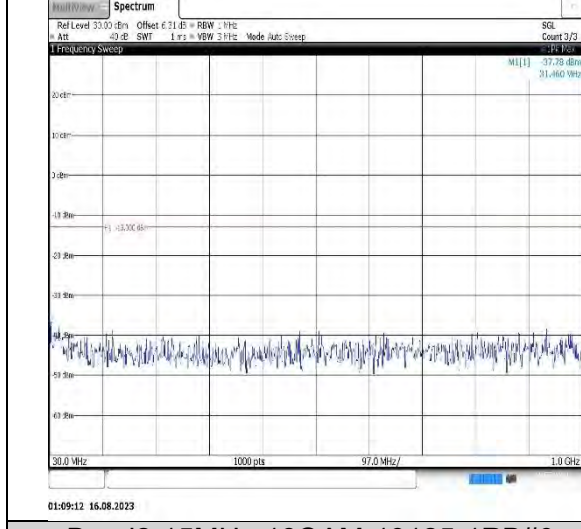

01:08:17 16.08.2023

01:08:26 16.08.2023

01:08:35 16.08.2023

Band2-15MHz-16QAM-18900-1RB#0-Range1:30~1000MHz

01:08:44 16.08.2023

Band2-15MHz-16QAM-18900-1RB#0-Range2:1000~20000MHz

01:09:12 16.08.2023

Band2-15MHz-16QAM-19125-1RB#0-Range1:30~1000MHz