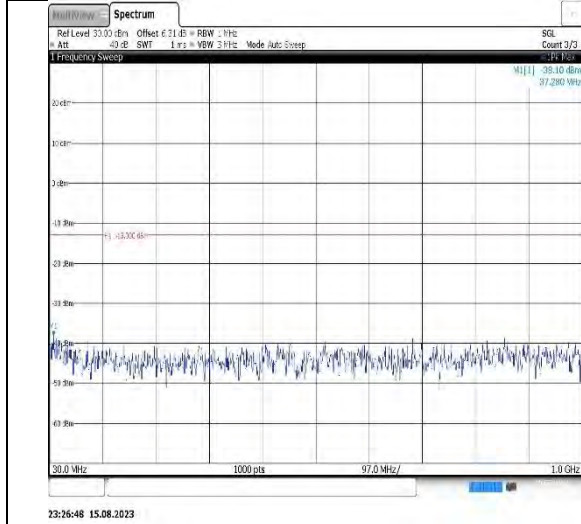

9.5.2. Test Graphs

**Band2-1.4MHz-16QAM-18607-1RB#0-
Range1:30~1000MHz**

**Band2-1.4MHz-16QAM-18607-1RB#0-
Range2:1000~20000MHz**

**Band2-1.4MHz-16QAM-18900-1RB#0-
Range1:30~1000MHz**

**Band2-1.4MHz-16QAM-18900-1RB#0-
Range2:1000~20000MHz**