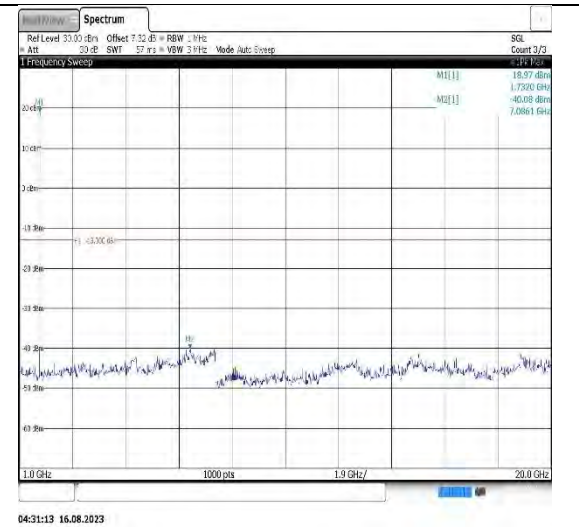

10:20:05 04.09.2023

10:20:14 04.09.2023

04:31:05 16.08.2023

Band4-15MHz-16QAM-20025-1RB#0-Range1:30~1000MHz

04:31:13 16.08.2023

Band4-15MHz-16QAM-20025-1RB#0-Range2:1000~20000MHz

04:30:09 16.08.2023

Band4-15MHz-16QAM-20175-1RB#0-Range1:30~1000MHz