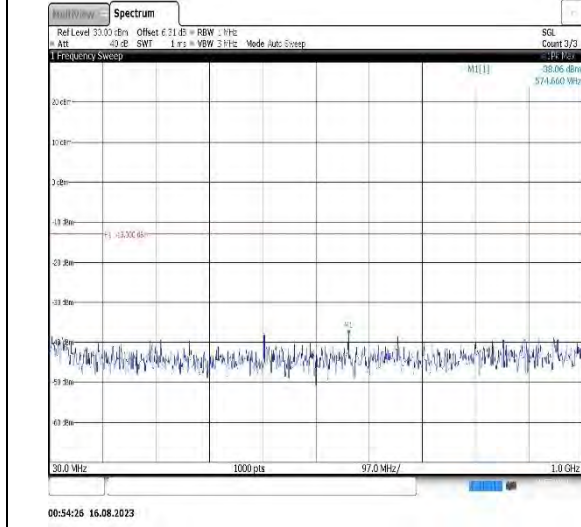

Band2-10MHz-QPSK-18900-1RB#0-Range1:30~1000MHz

00:54:26 16.08.2023