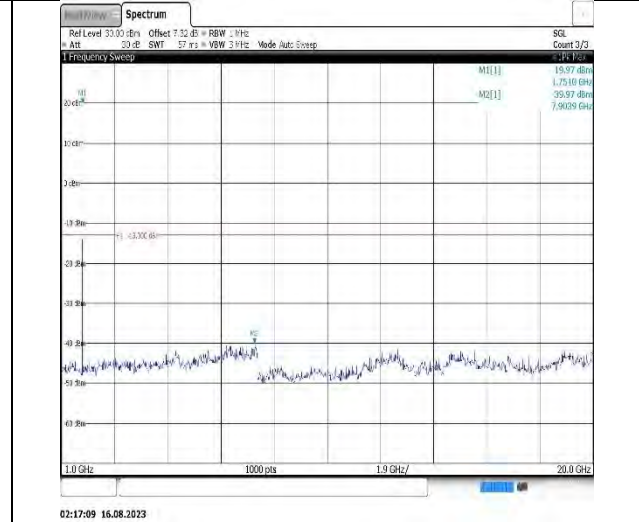

Band4-1.4MHz-QPSK-20393-1RB#0-Range2:1000~20000MHz