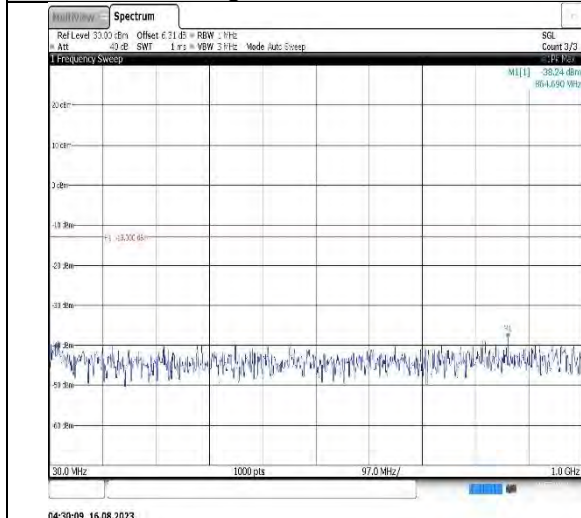

10:20:05 04.09.2023

10:20:14 04.09.2023

04:31:05 16.08.2023

Band4-15MHz-16QAM-20025-1RB#0-Range1:30~1000MHz

04:31:13 16.08.2023

Band4-15MHz-16QAM-20025-1RB#0-Range2:1000~20000MHz

04:30:09 16.08.2023

Band4-15MHz-16QAM-20175-1RB#0-Range1:30~1000MHz