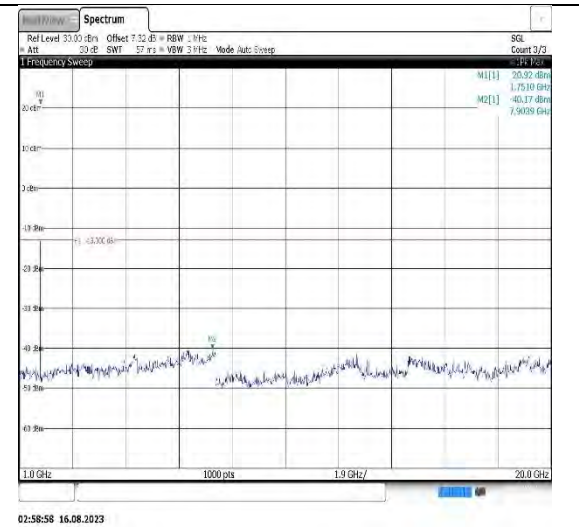

**Band4-3MHz-QPSK-20385-1RB#0-
Range1:30~1000MHz**

**Band4-3MHz-QPSK-20385-1RB#0-
Range2:1000~20000MHz**

**Band4-3MHz-QPSK-20175-1RB#0-
Range1:30~1000MHz**

**Band4-3MHz-QPSK-20175-1RB#0-
Range2:1000~20000MHz**

Band4-5MHz-QPSK-19975-1RB#0-Range1:30~1000MHz

Band4-5MHz-QPSK-19975-1RB#0-Range2:1000~20000MHz

Band4-5MHz-QPSK-20175-1RB#0-Range1:30~1000MHz

Band4-5MHz-QPSK-20175-1RB#0-Range2:1000~20000MHz

Band4-5MHz-QPSK-19975-1RB#0-Range1:30~1000MHz