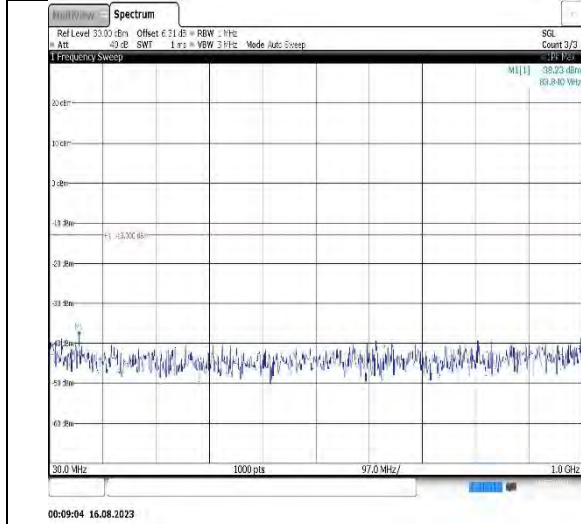

Band2-3MHz-QPSK-19185-1RB#0-Range1:30~1000MHz

00:09:04 16.08.2023