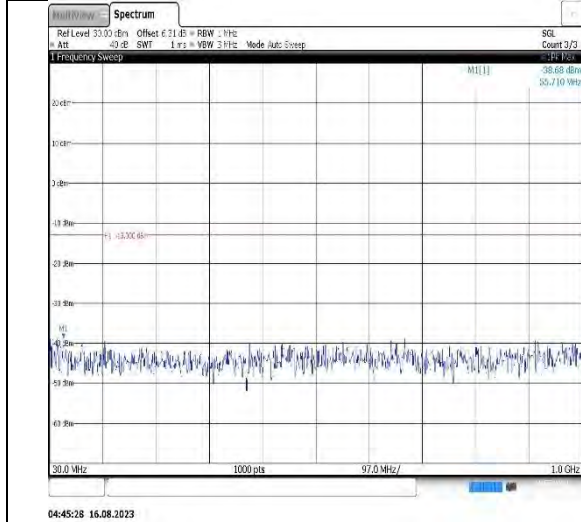

Band4-20MHz-QPSK-20300-1RB#0-Range1:30~1000MHz