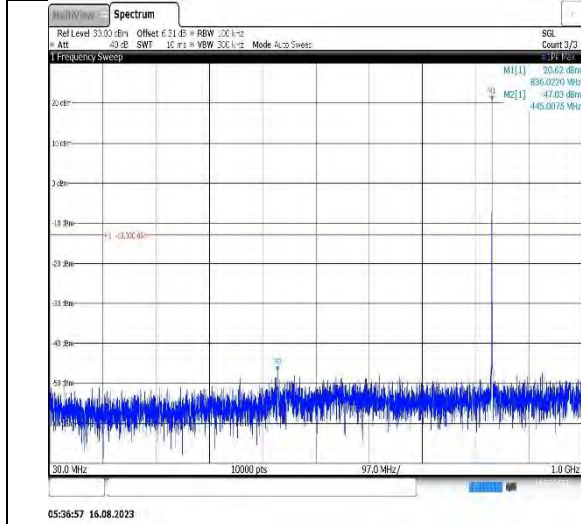

**Band5-1.4MHz-QPSK-20525-1RB#0-
Range1:30~1000MHz**