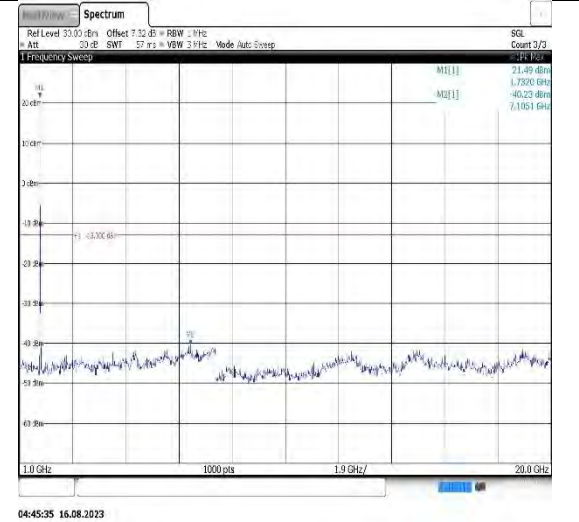

04:30:18 16.08.2023

Band4-15MHz-16QAM-20175-1RB#0-Range2:1000~20000MHz

04:30:45 16.08.2023

Band4-15MHz-16QAM-20175-1RB#0-Range1:30~1000MHz

04:30:54 16.08.2023

Band4-15MHz-16QAM-20175-1RB#0-Range2:1000~20000MHz

Band4-20MHz-QPSK-20300-1RB#0-Range1:30~1000MHz

Band4-20MHz-QPSK-20300-1RB#0-Range2:1000~20000MHz

Band4-20MHz-16QAM-20050-1RB#0-Range1:30~1000MHz

Band4-20MHz-16QAM-20050-1RB#0-Range2:1000~20000MHz

**Band5-1.4MHz-QPSK-20525-1RB#0-
Range1:30~1000MHz**