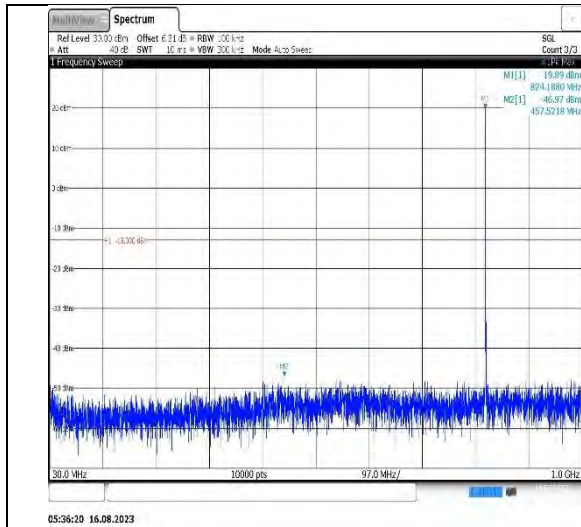

Band4-20MHz-QPSK-20300-1RB#0-Range1:30~1000MHz

Band4-20MHz-QPSK-20300-1RB#0-Range2:1000~20000MHz

Band4-20MHz-16QAM-20050-1RB#0-Range1:30~1000MHz

Band4-20MHz-16QAM-20050-1RB#0-Range2:1000~20000MHz

**Band5-1.4MHz-QPSK-20525-1RB#0-
Range1:30~1000MHz**