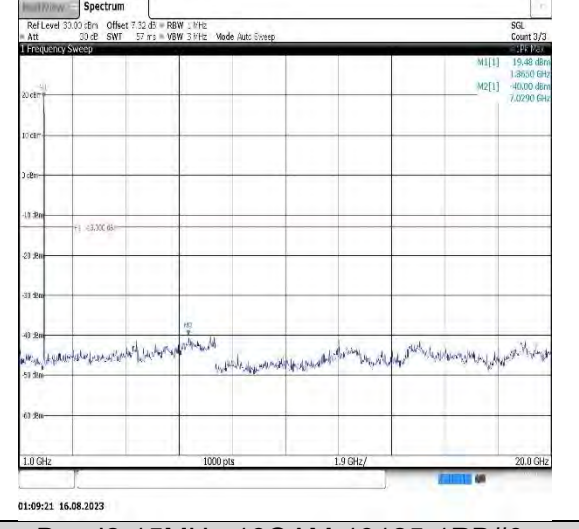

01:08:17 16.08.2023

01:08:26 16.08.2023

01:08:35 16.08.2023

Band2-15MHz-16QAM-18900-1RB#0-Range1:30~1000MHz

01:08:44 16.08.2023

Band2-15MHz-16QAM-18900-1RB#0-Range2:1000~20000MHz

01:09:12 16.08.2023

Band2-15MHz-16QAM-19125-1RB#0-Range1:30~1000MHz