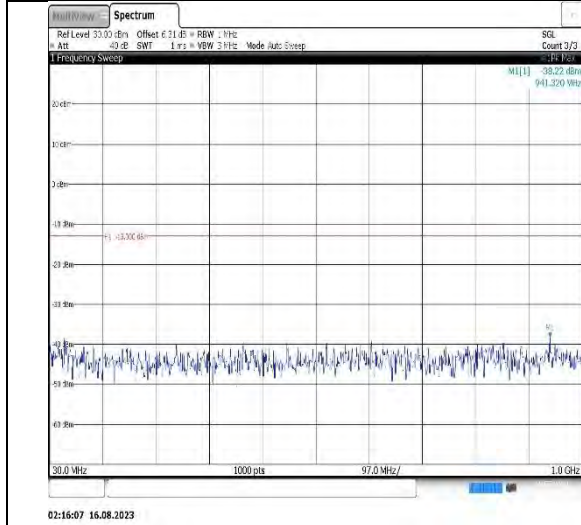

Band4-1.4MHz-16QAM-19957-1RB#0-Range1:30~1000MHz