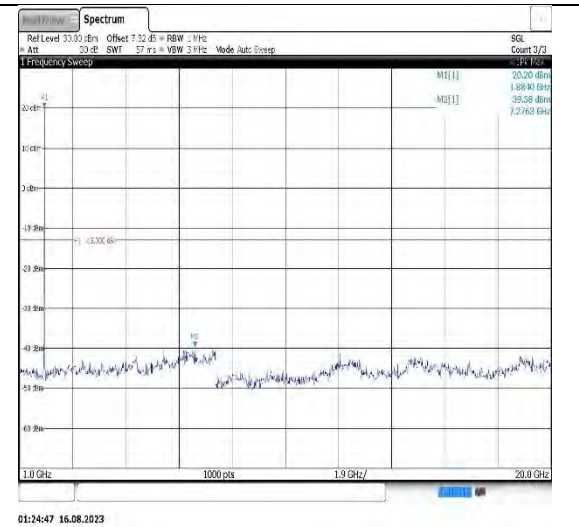

01:09:21 16.08.2023

Band2-15MHz-16QAM-19125-1RB#0-Range2:1000~20000MHz

01:09:47 16.08.2023

01:09:56 16.08.2023

**Band2-20MHz-16QAM-18700-1RB#0-
Range1:30~1000MHz**

**Band2-20MHz-16QAM-18700-1RB#0-
Range2:1000~20000MHz**