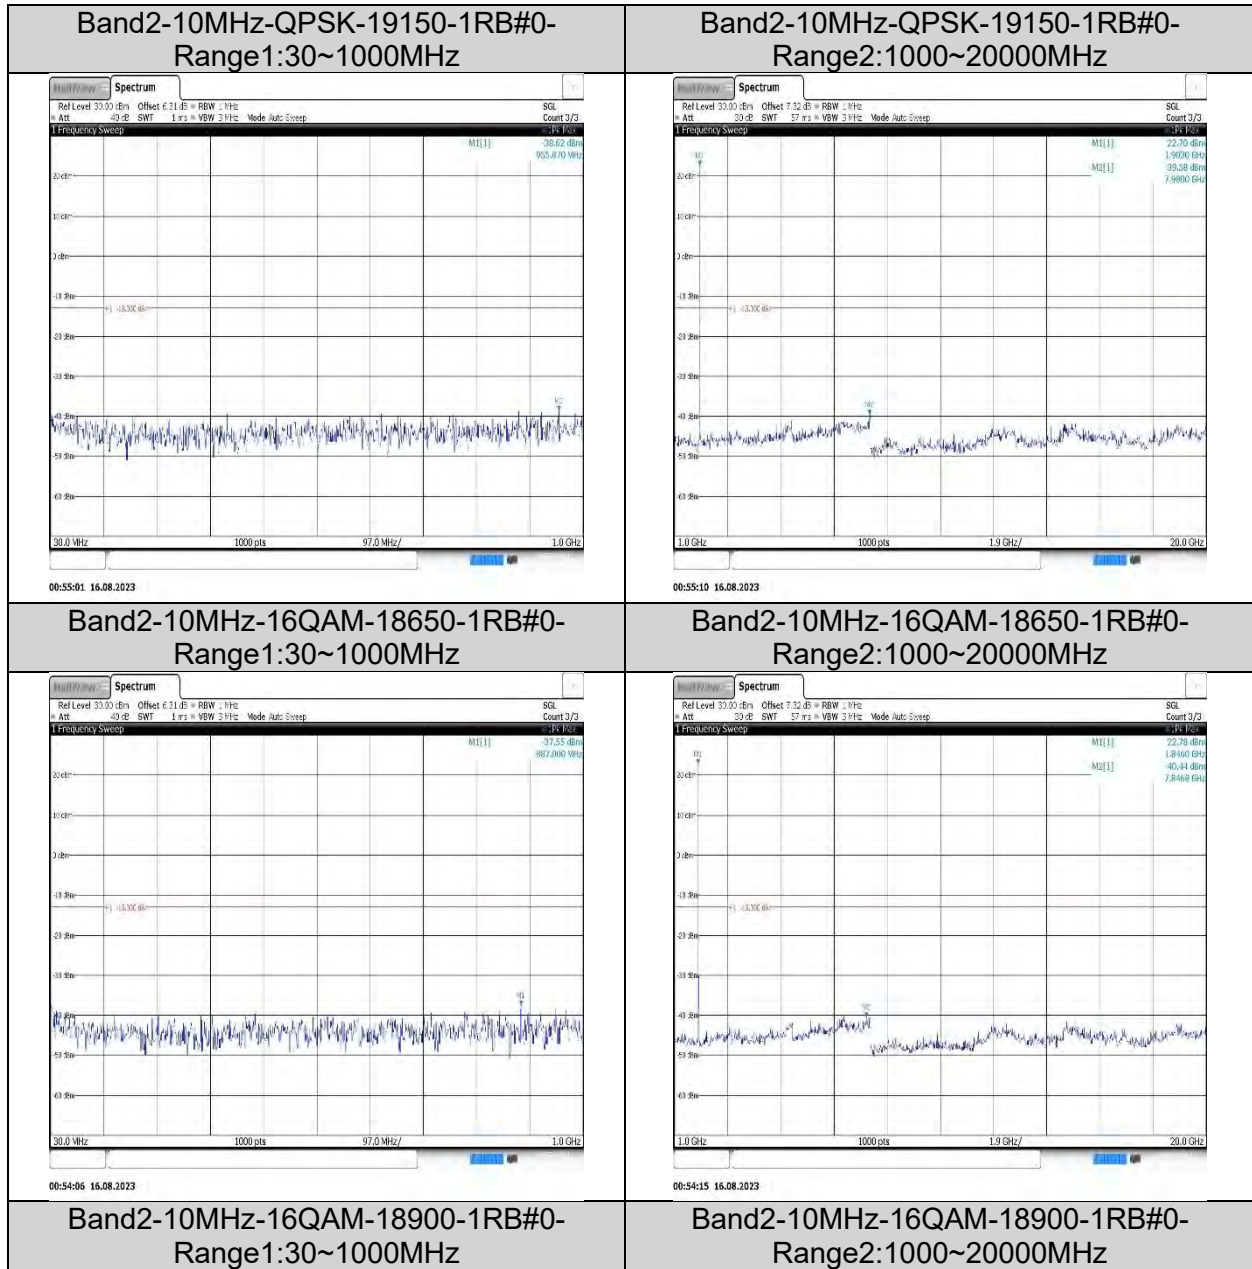

Band2-10MHz-QPSK-18900-1RB#0-Range1:30~1000MHz

00:53:57 16.08.2023

Band2-10MHz-QPSK-18900-1RB#0-Range2:1000~20000MHz

00:54:26 16.08.2023

00:54:33 16.08.2023

00:54:41 16.08.2023

**Band2-10MHz-16QAM-19150-1RB#0-
Range1:30~1000MHz**