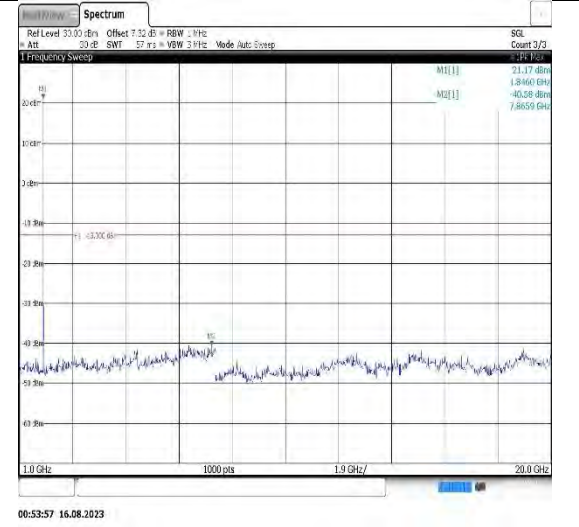

Band2-10MHz-QPSK-18650-1RB#0-Range2:1000~20000MHz

00:53:57 16.08.2023