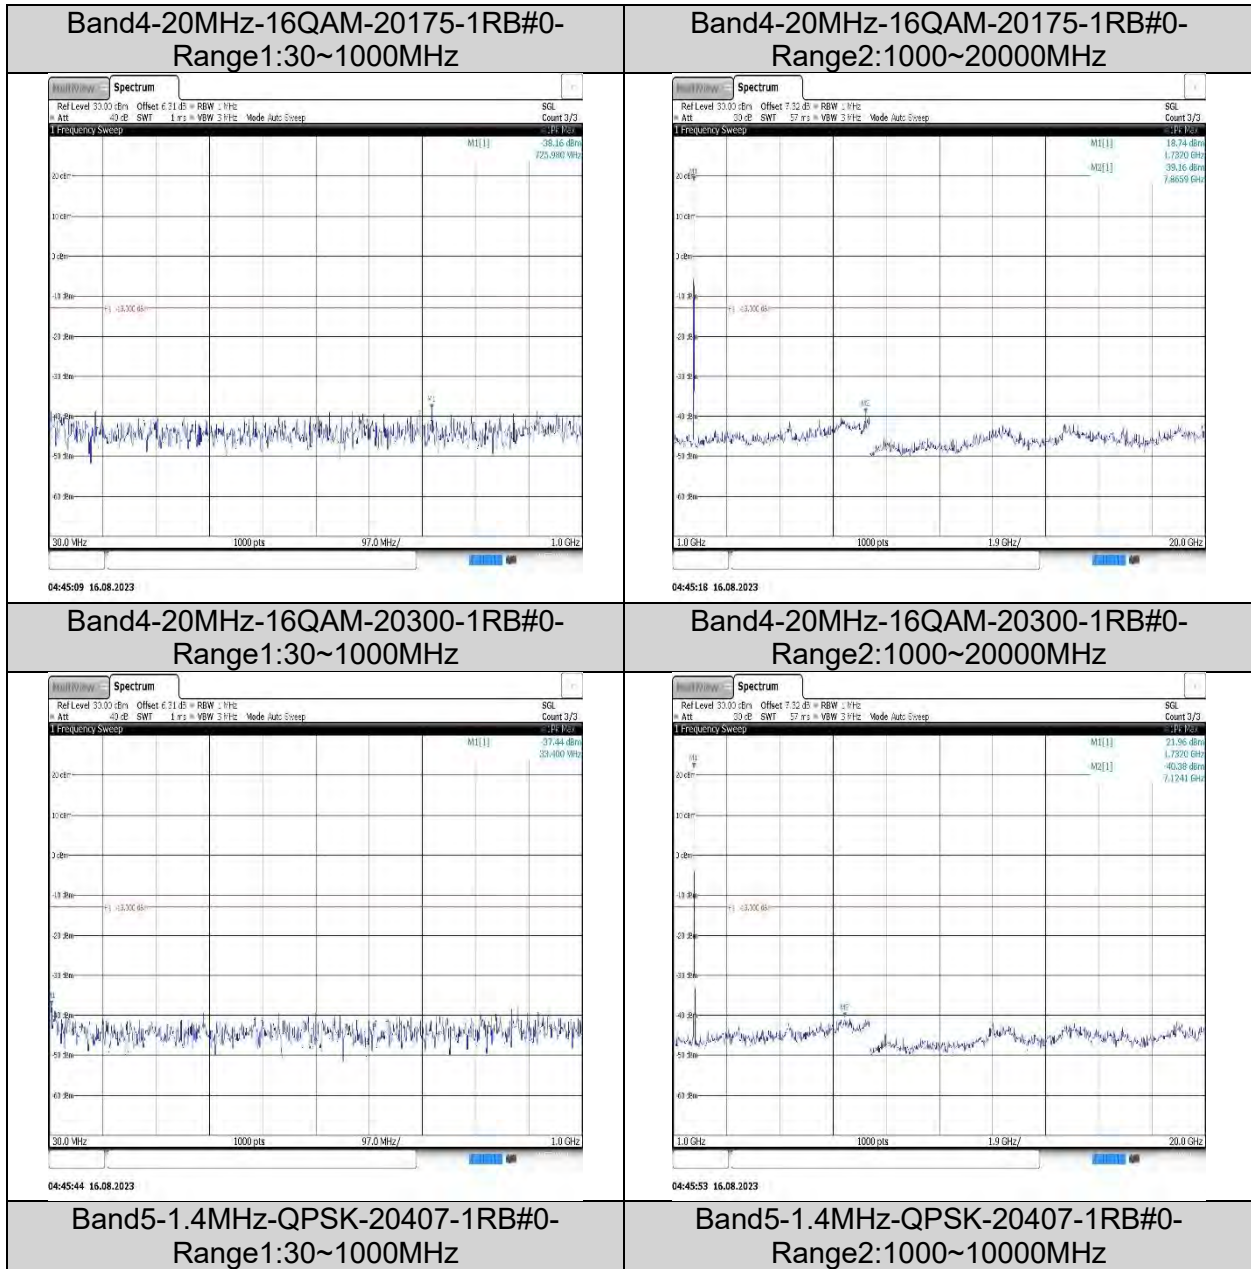

Band4-20MHz-QPSK-20300-1RB#0-Range1:30~1000MHz

Band4-20MHz-QPSK-20300-1RB#0-Range2:1000~20000MHz

Band4-20MHz-16QAM-20050-1RB#0-Range1:30~1000MHz

Band4-20MHz-16QAM-20050-1RB#0-Range2:1000~20000MHz

**Band5-1.4MHz-QPSK-20525-1RB#0-
Range1:30~1000MHz**

**Band5-1.4MHz-QPSK-20525-1RB#0-
Range2:1000~10000MHz**

**Band5-1.4MHz-QPSK-20643-1RB#0-
Range1:30~1000MHz**

**Band5-1.4MHz-QPSK-20643-1RB#0-
Range2:1000~10000MHz**

**Band5-3MHz-QPSK-20415-1RB#0-
Range1:30~1000MHz**