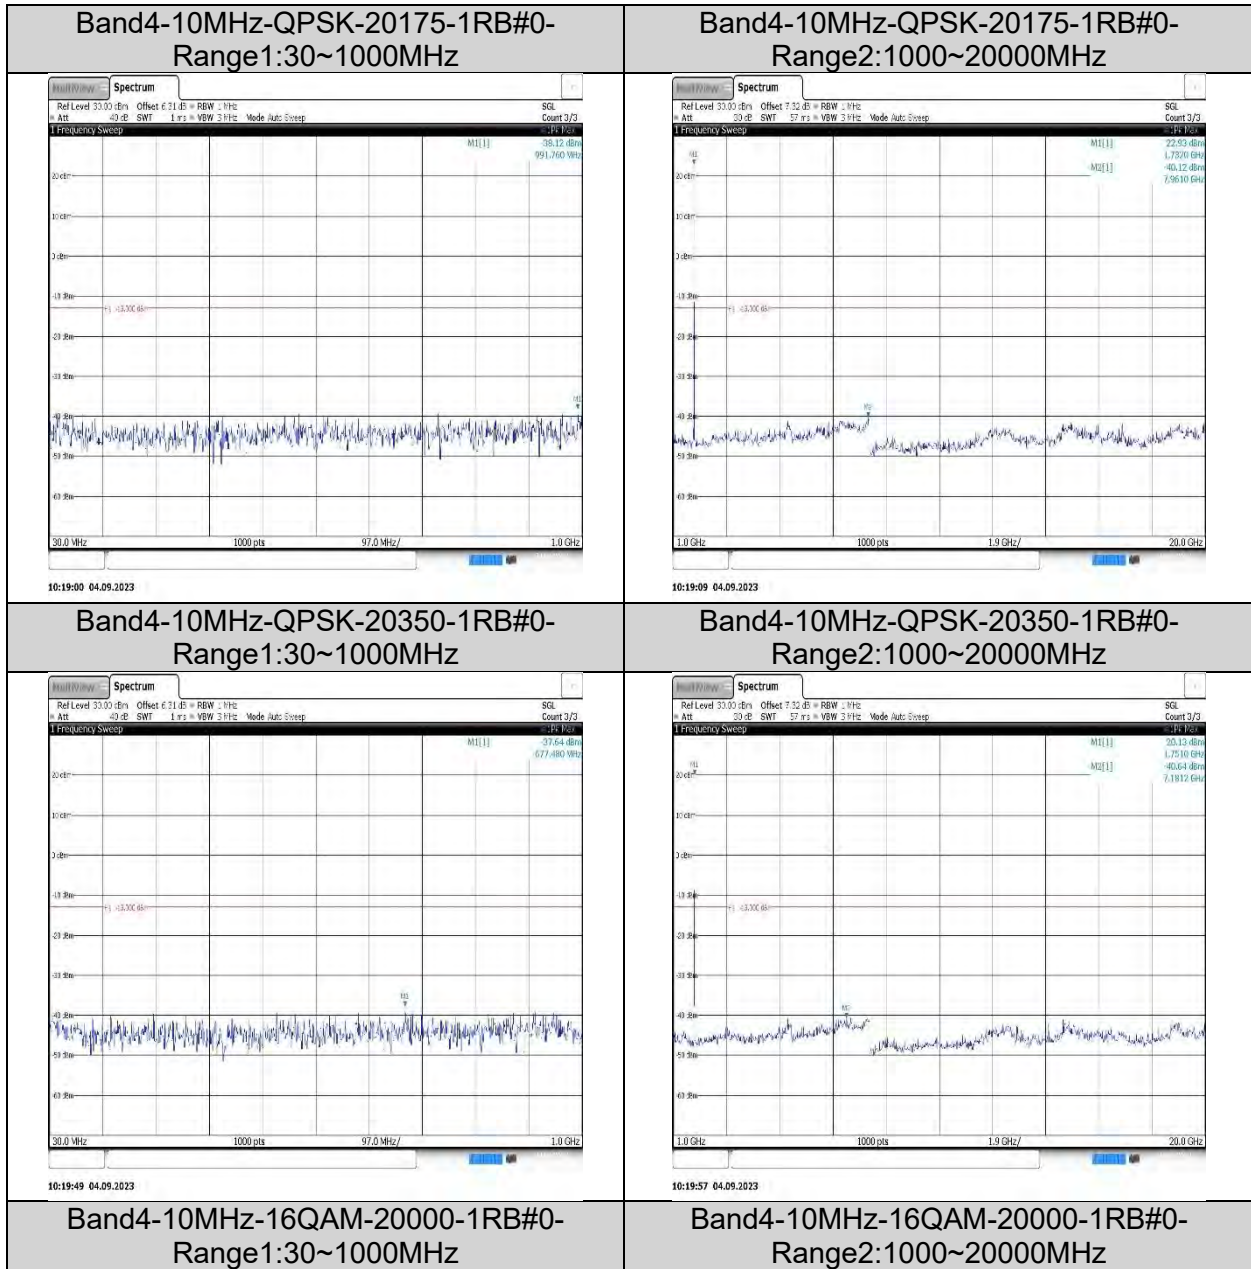

Band4-10MHz-QPSK-20000-1RB#0-Range1:30~1000MHz

03:32:37 16.08.2023

Band4-10MHz-QPSK-20000-1RB#0-Range2:1000~20000MHz

10:18:23 04.09.2023

10:18:32 04.09.2023

10:18:40 04.09.2023

**Band4-10MHz-16QAM-20175-1RB#0-
Range1:30~1000MHz**