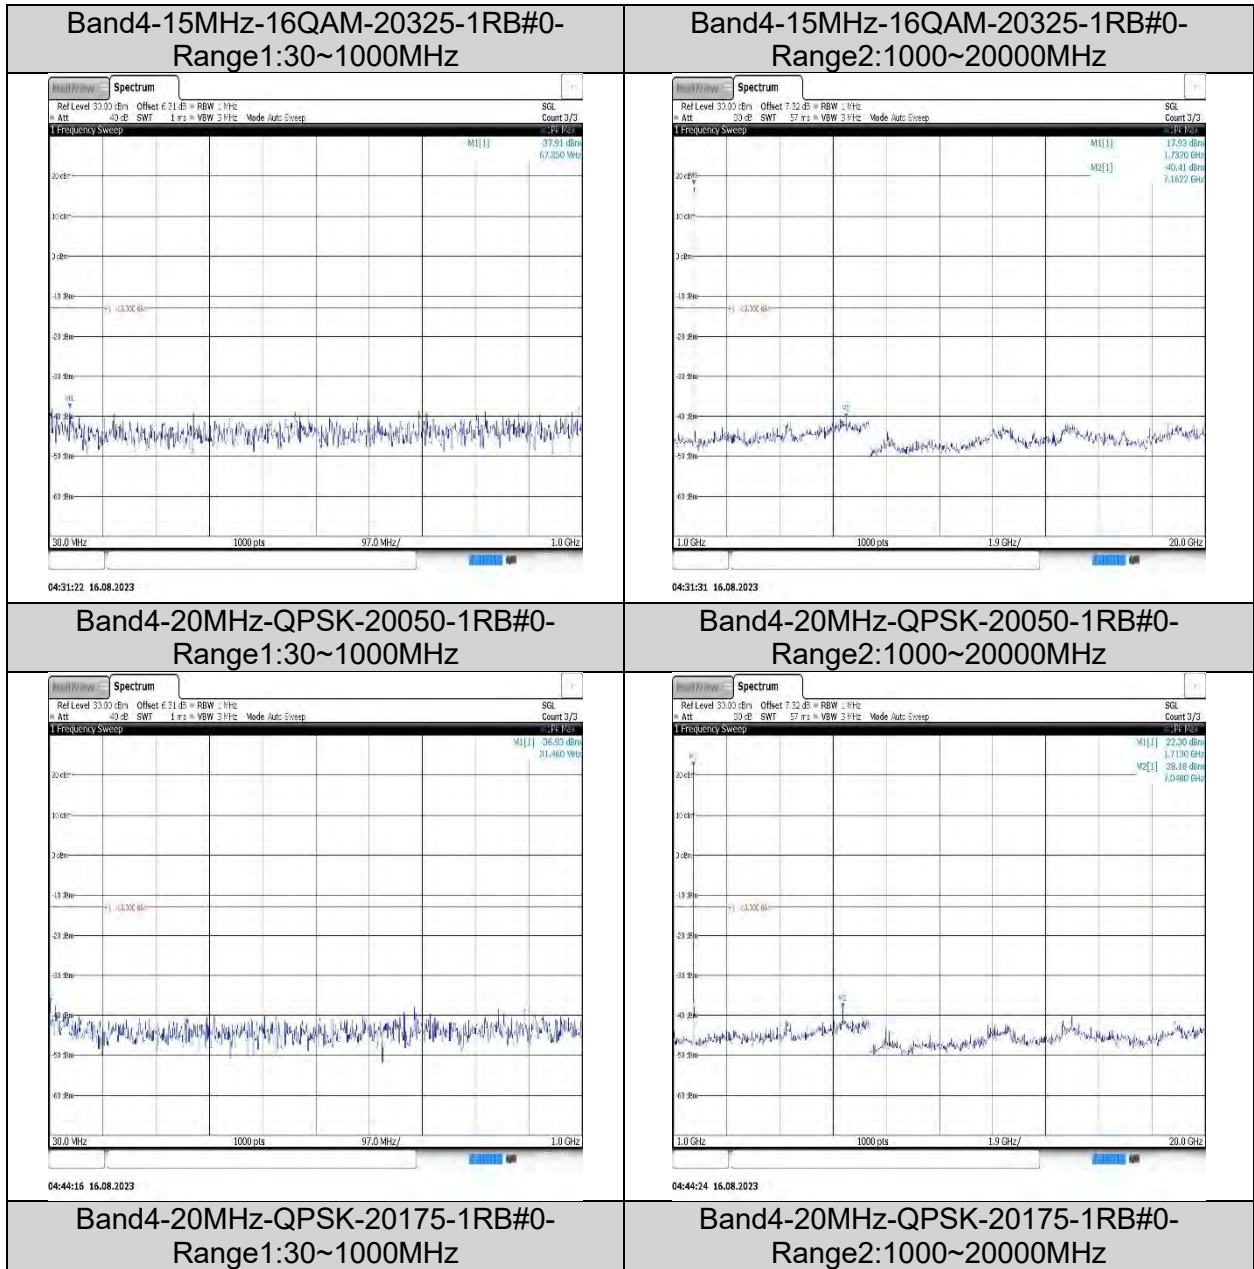

Band4-20MHz-QPSK-20300-1RB#0-Range1:30~1000MHz

Band4-20MHz-QPSK-20300-1RB#0-Range2:1000~20000MHz

Band4-20MHz-16QAM-20050-1RB#0-Range1:30~1000MHz

Band4-20MHz-16QAM-20050-1RB#0-Range2:1000~20000MHz

**Band5-1.4MHz-QPSK-20525-1RB#0-
Range1:30~1000MHz**