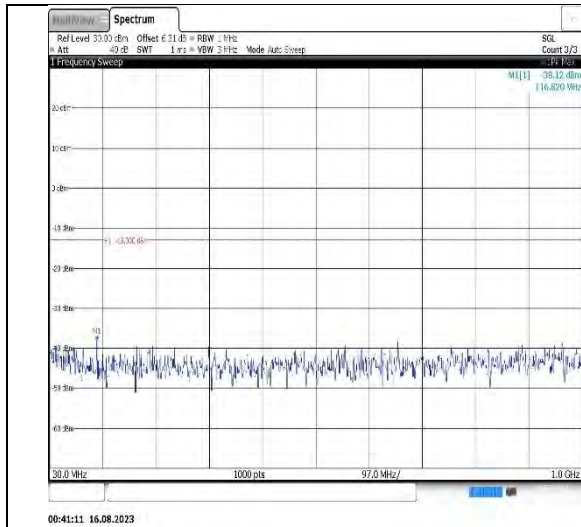

Band2-3MHz-16QAM-18615-1RB#0-Range2:1000~20000MHz

00:08:10 16.08.2023

00:08:17 16.08.2023

Band2-5MHz-QPSK-18900-1RB#0-Range1:30~1000MHz

Band2-5MHz-QPSK-18900-1RB#0-Range2:1000~20000MHz

Band2-5MHz-QPSK-19175-1RB#0-Range1:30~1000MHz