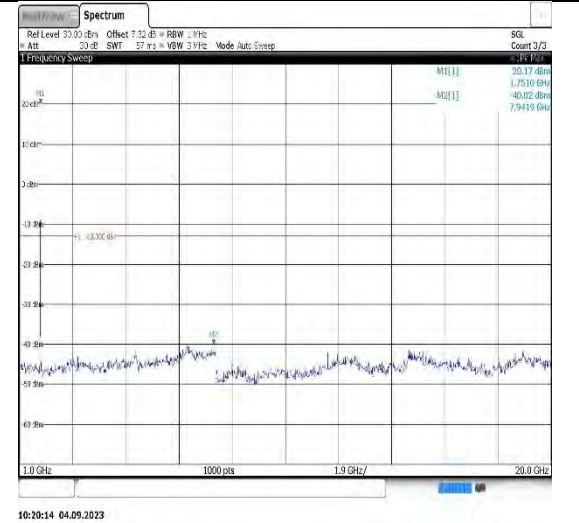

**Band4-10MHz-16QAM-20350-1RB#0-
Range2:1000~20000MHz**

10:20:14 04.09.2023