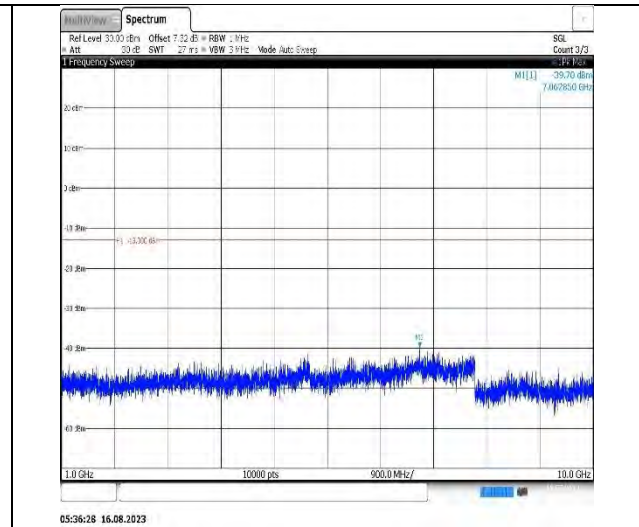

Band4-20MHz-QPSK-20300-1RB#0-Range1:30~1000MHz

Band4-20MHz-QPSK-20300-1RB#0-Range2:1000~20000MHz

Band4-20MHz-16QAM-20050-1RB#0-Range1:30~1000MHz

Band4-20MHz-16QAM-20050-1RB#0-Range2:1000~20000MHz

**Band5-1.4MHz-QPSK-20525-1RB#0-
Range1:30~1000MHz**