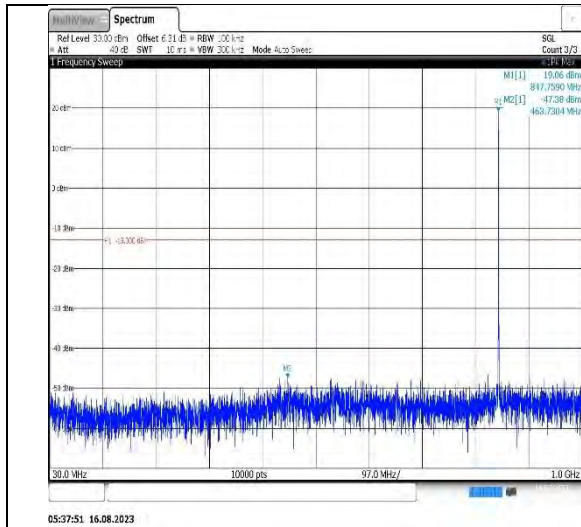

**Band5-1.4MHz-QPSK-20525-1RB#0-
Range2:1000~10000MHz**

**Band5-1.4MHz-QPSK-20643-1RB#0-
Range1:30~1000MHz**

**Band5-1.4MHz-QPSK-20643-1RB#0-
Range2:1000~10000MHz**

**Band5-3MHz-QPSK-20415-1RB#0-
Range1:30~1000MHz**