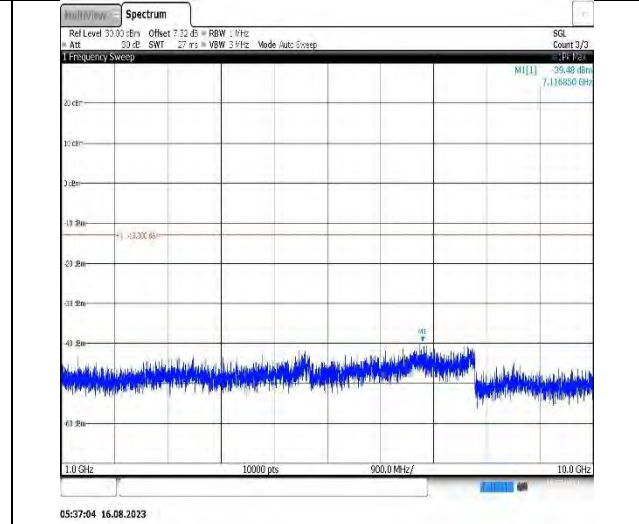

**Band5-1.4MHz-QPSK-20525-1RB#0-
Range2:1000~10000MHz**