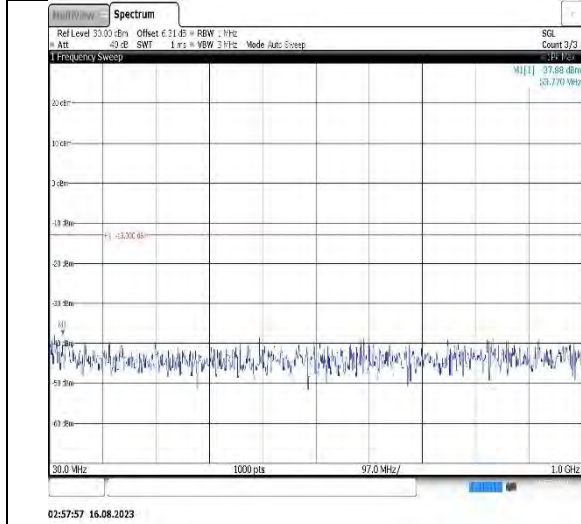

Band4-1.4MHz-16QAM-19957-1RB#0-Range1:30~1000MHz

Band4-1.4MHz-16QAM-19957-1RB#0-Range2:1000~20000MHz

**Band4-3MHz-QPSK-20175-1RB#0-
Range1:30~1000MHz**

**Band4-3MHz-QPSK-20175-1RB#0-
Range2:1000~20000MHz**