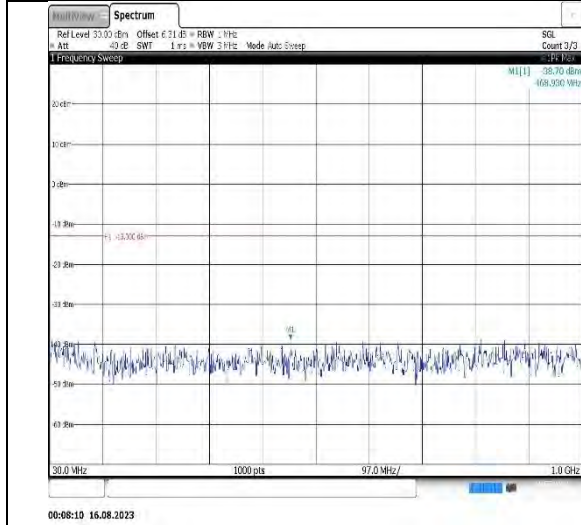

Band2-3MHz-16QAM-18615-1RB#0-Range1:30~1000MHz

00:08:10 16.08.2023