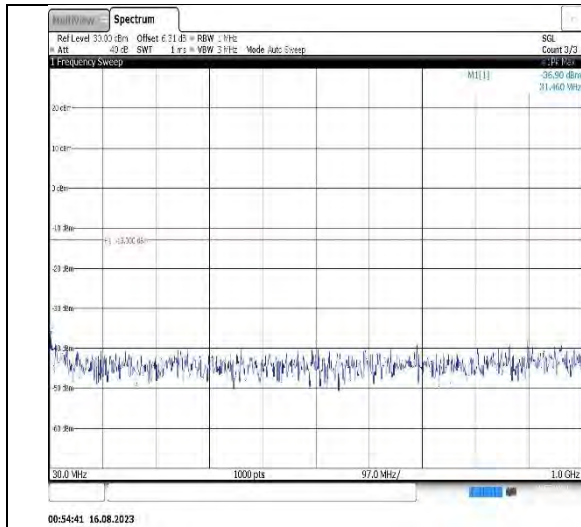

Band2-10MHz-QPSK-18900-1RB#0-Range1:30~1000MHz

00:53:57 16.08.2023

Band2-10MHz-QPSK-18900-1RB#0-Range2:1000~20000MHz

00:54:26 16.08.2023

00:54:33 16.08.2023

00:54:41 16.08.2023

**Band2-10MHz-16QAM-19150-1RB#0-
Range1:30~1000MHz**