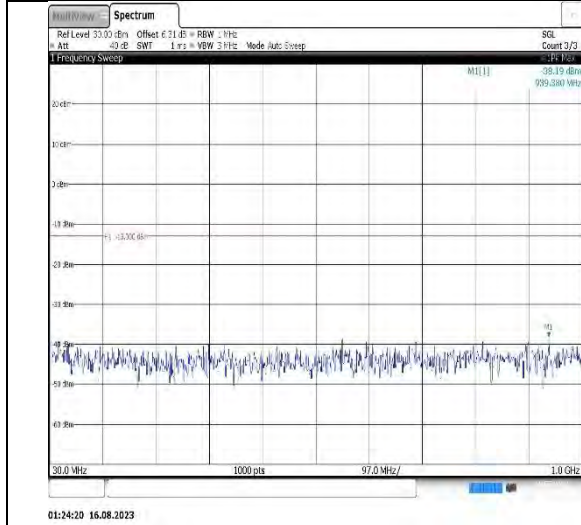

**Band2-20MHz-16QAM-18900-1RB#0-
Range1:30~1000MHz**