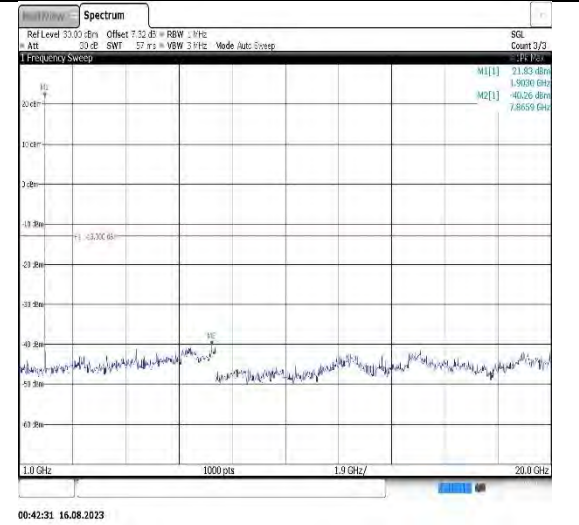

Band2-5MHz-QPSK-19175-1RB#0-Range2:1000~20000MHz