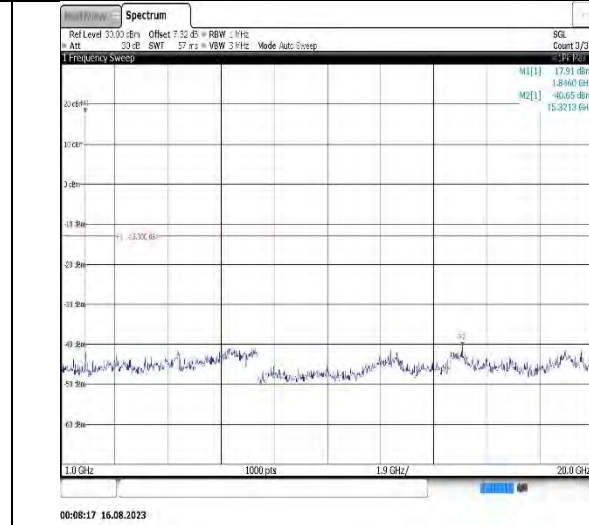

Band2-3MHz-16QAM-18615-1RB#0-Range2:1000~20000MHz

00:08:17 16.08.2023