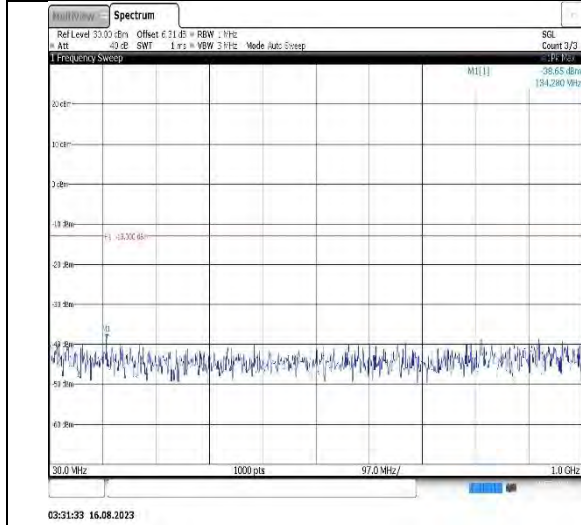

Band4-5MHz-QPSK-19975-1RB#0-Range1:30~1000MHz

Band4-5MHz-QPSK-19975-1RB#0-Range2:1000~20000MHz

Band4-5MHz-QPSK-20175-1RB#0-Range1:30~1000MHz

Band4-5MHz-QPSK-20175-1RB#0-Range2:1000~20000MHz

Band4-5MHz-QPSK-19975-1RB#0-Range1:30~1000MHz