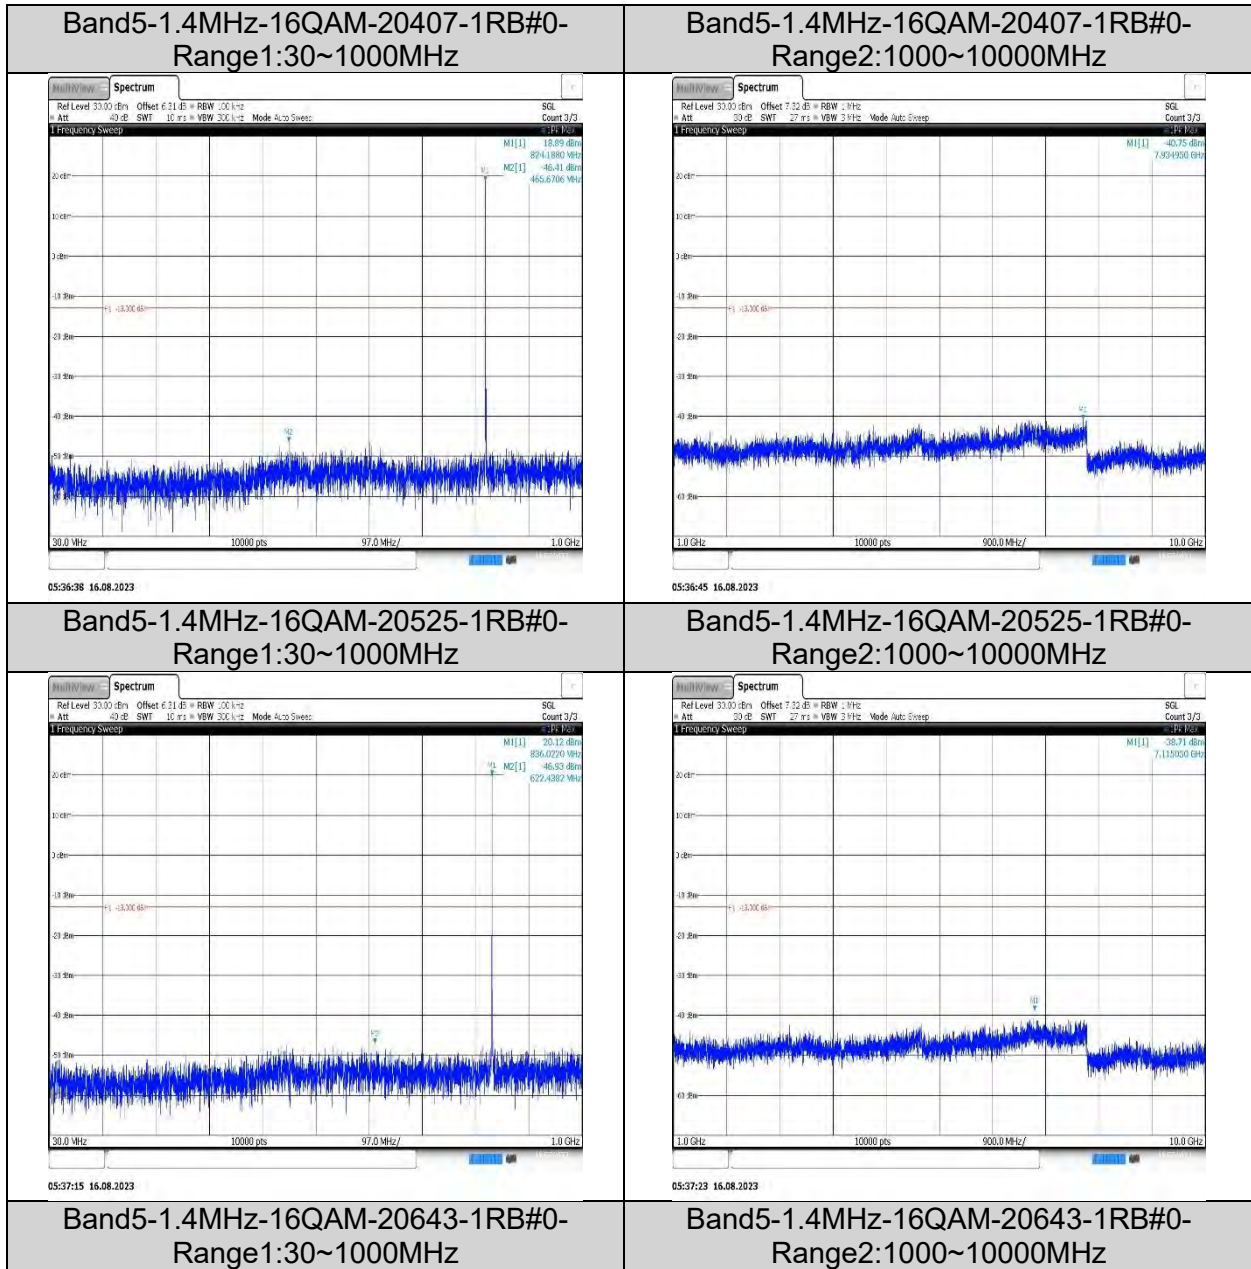

**Band5-1.4MHz-QPSK-20525-1RB#0-
Range2:1000~10000MHz**

**Band5-1.4MHz-QPSK-20643-1RB#0-
Range1:30~1000MHz**

**Band5-1.4MHz-QPSK-20643-1RB#0-
Range2:1000~10000MHz**

**Band5-3MHz-QPSK-20415-1RB#0-
Range1:30~1000MHz**