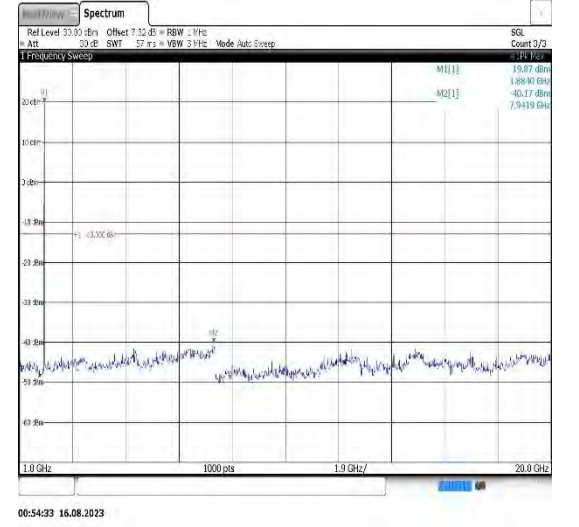

Band2-10MHz-QPSK-18900-1RB#0-Range1:30~1000MHz

00:53:57 16.08.2023

Band2-10MHz-QPSK-18900-1RB#0-Range2:1000~20000MHz

00:54:26 16.08.2023

00:54:33 16.08.2023

00:54:41 16.08.2023

**Band2-10MHz-16QAM-19150-1RB#0-
Range1:30~1000MHz**