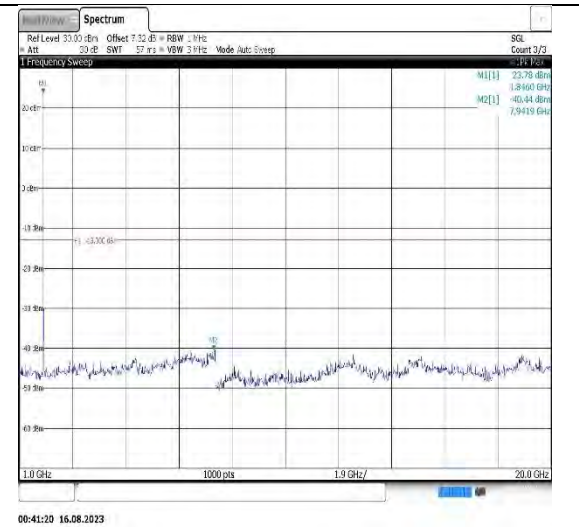

Band2-3MHz-16QAM-18615-1RB#0-Range2:1000~20000MHz

00:08:10 16.08.2023

00:08:17 16.08.2023

Band2-5MHz-QPSK-18900-1RB#0-Range1:30~1000MHz

Band2-5MHz-QPSK-18900-1RB#0-Range2:1000~20000MHz

Band2-5MHz-QPSK-19175-1RB#0-Range1:30~1000MHz