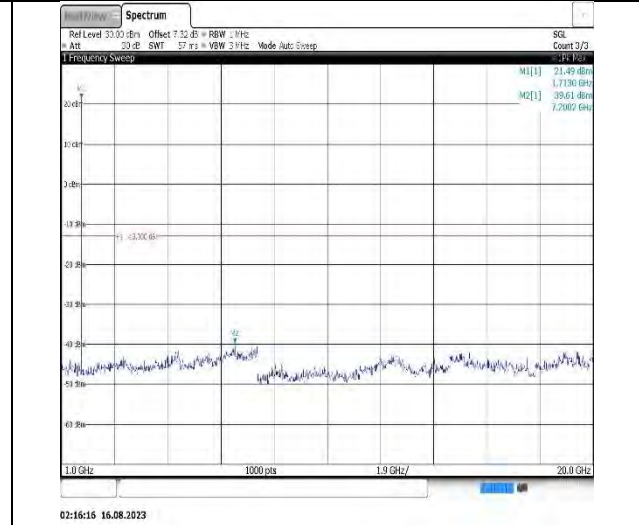

Band4-1.4MHz-16QAM-19957-1RB#0-Range2:1000~20000MHz