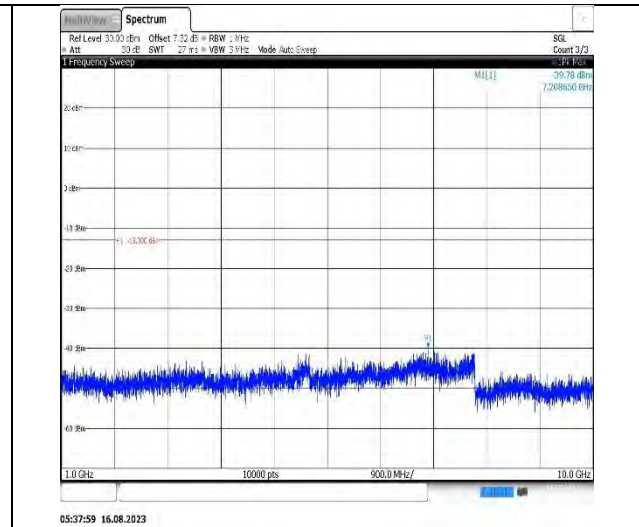

**Band5-1.4MHz-QPSK-20525-1RB#0-
Range2:1000~10000MHz**

**Band5-1.4MHz-QPSK-20643-1RB#0-
Range1:30~1000MHz**

**Band5-1.4MHz-QPSK-20643-1RB#0-
Range2:1000~10000MHz**

**Band5-3MHz-QPSK-20415-1RB#0-
Range1:30~1000MHz**