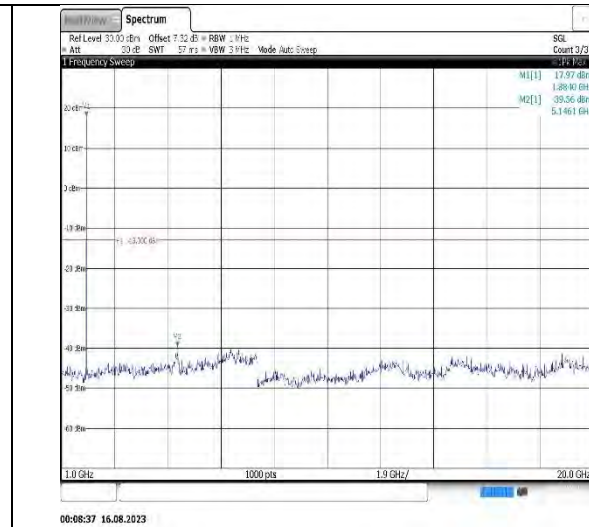

00:08:37 16.08.2023