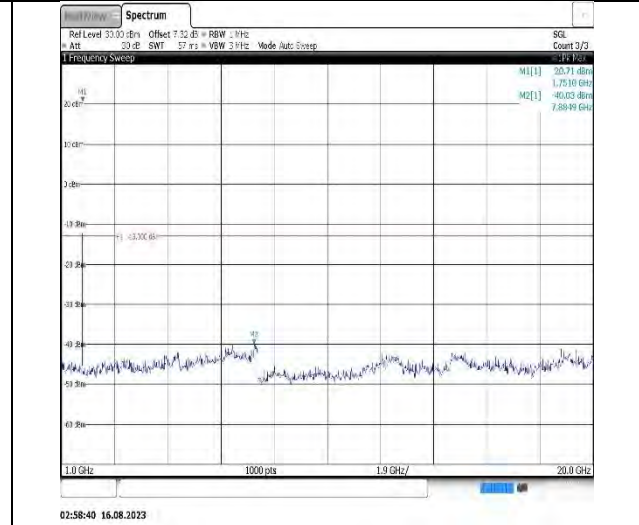

**Band4-3MHz-QPSK-20385-1RB#0-
Range2:1000~20000MHz**