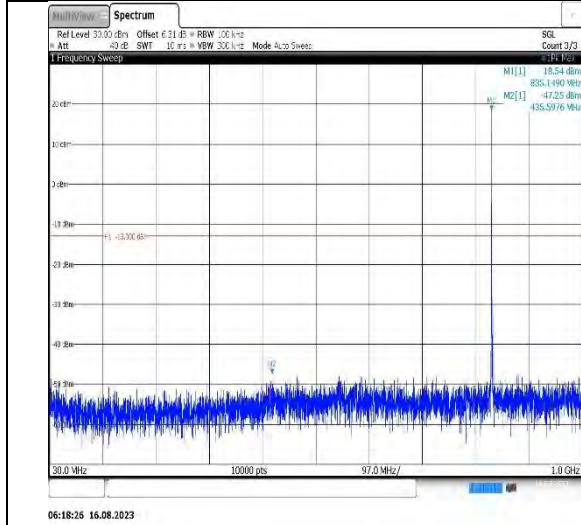

**Band5-3MHz-QPSK-20525-1RB#0-
Range1:30~1000MHz**