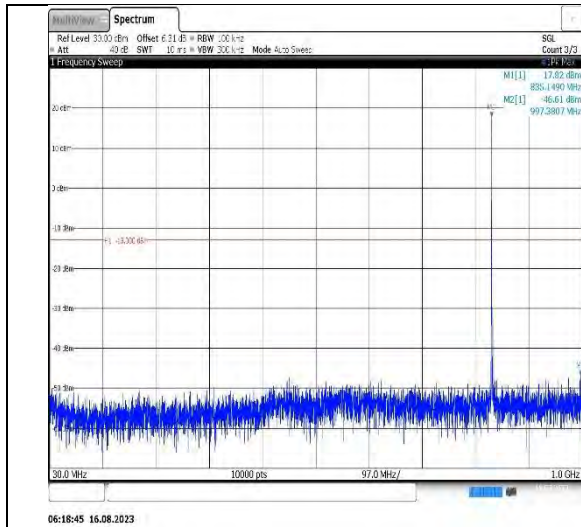

**Band5-3MHz-QPSK-20415-1RB#0-
Range2:1000~10000MHz**

**Band5-3MHz-QPSK-20525-1RB#0-
Range1:30~1000MHz**

**Band5-3MHz-QPSK-20525-1RB#0-
Range2:1000~10000MHz**

**Band5-3MHz-16QAM-20635-1RB#0-
Range1:30~1000MHz**