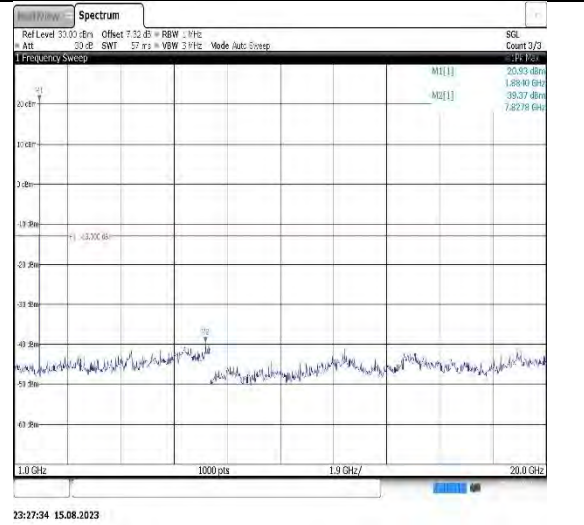

9.5.2. Test Graphs

**Band2-1.4MHz-16QAM-18607-1RB#0-
Range1:30~1000MHz**

**Band2-1.4MHz-16QAM-18607-1RB#0-
Range2:1000~20000MHz**

**Band2-1.4MHz-16QAM-18900-1RB#0-
Range1:30~1000MHz**

**Band2-1.4MHz-16QAM-18900-1RB#0-
Range2:1000~20000MHz**