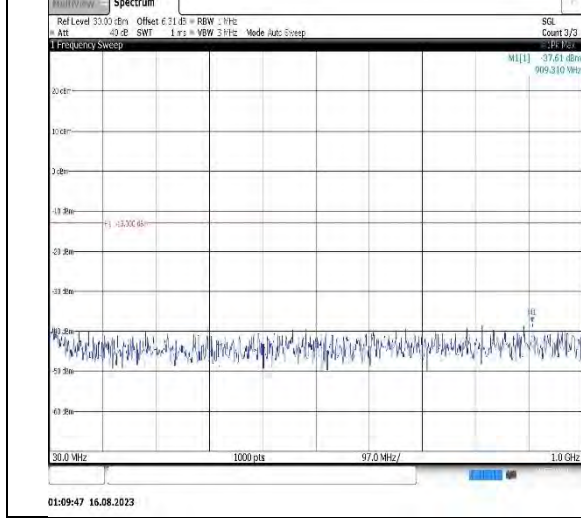

Band2-15MHz-16QAM-19125-1RB#0-Range1:30~1000MHz

01:09:47 16.08.2023