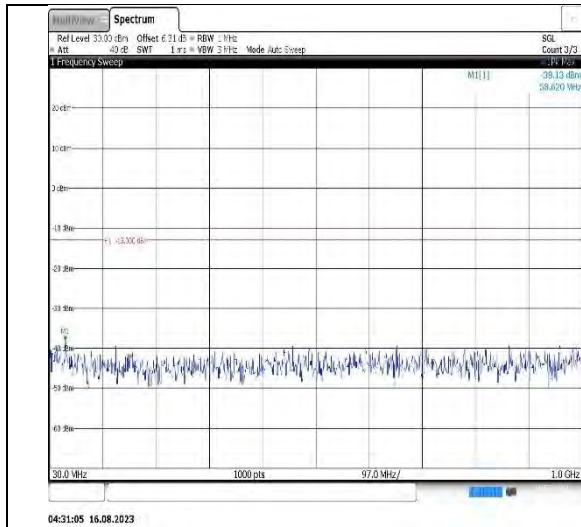

04:31:05 16.08.2023