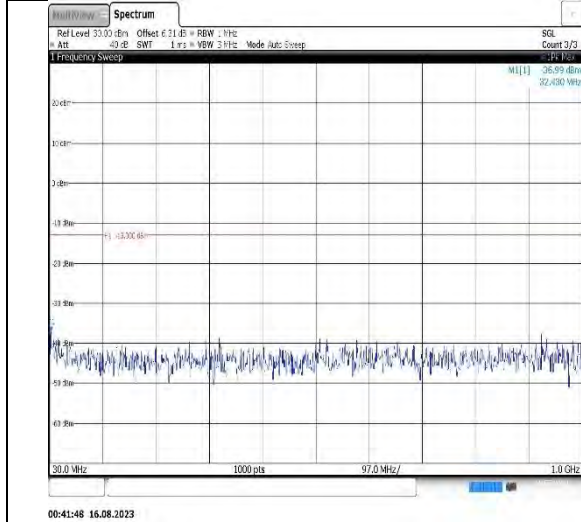

Band2-3MHz-16QAM-18615-1RB#0-Range2:1000~20000MHz

00:08:10 16.08.2023

00:08:17 16.08.2023

Band2-5MHz-QPSK-18900-1RB#0-Range1:30~1000MHz

Band2-5MHz-QPSK-18900-1RB#0-Range2:1000~20000MHz

Band2-5MHz-QPSK-19175-1RB#0-Range1:30~1000MHz