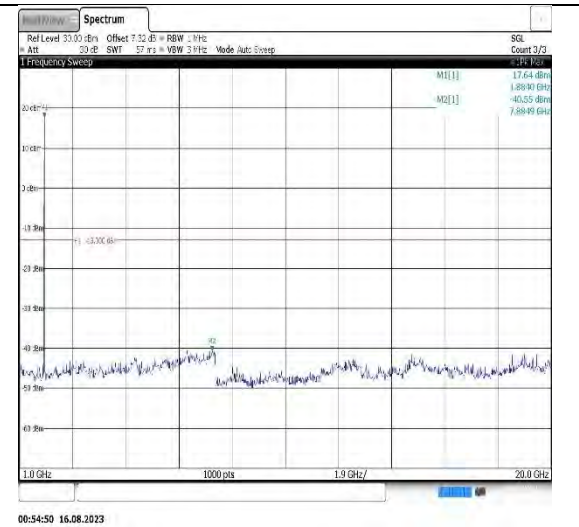

Band2-10MHz-QPSK-18900-1RB#0-Range1:30~1000MHz

00:53:57 16.08.2023

Band2-10MHz-QPSK-18900-1RB#0-Range2:1000~20000MHz

00:54:26 16.08.2023

00:54:33 16.08.2023

00:54:41 16.08.2023

**Band2-10MHz-16QAM-19150-1RB#0-
Range1:30~1000MHz**