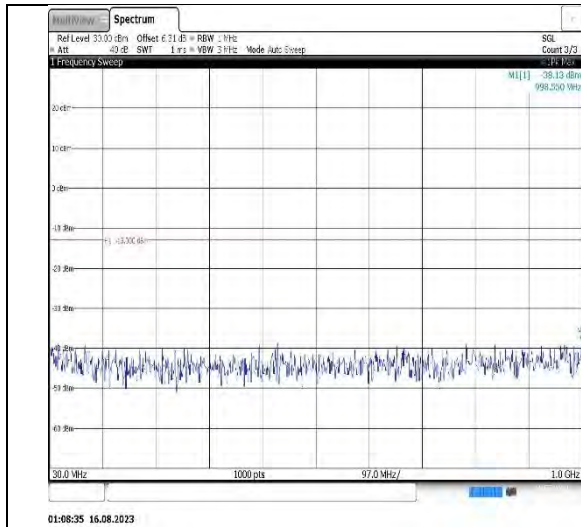

01:08:35 16.08.2023