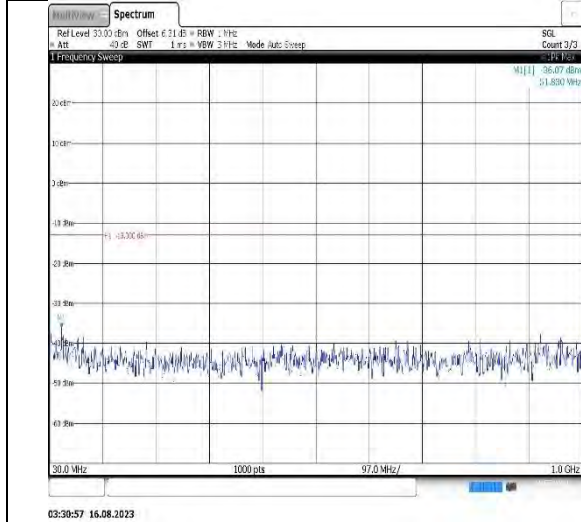

Band4-5MHz-QPSK-19975-1RB#0-Range1:30~1000MHz