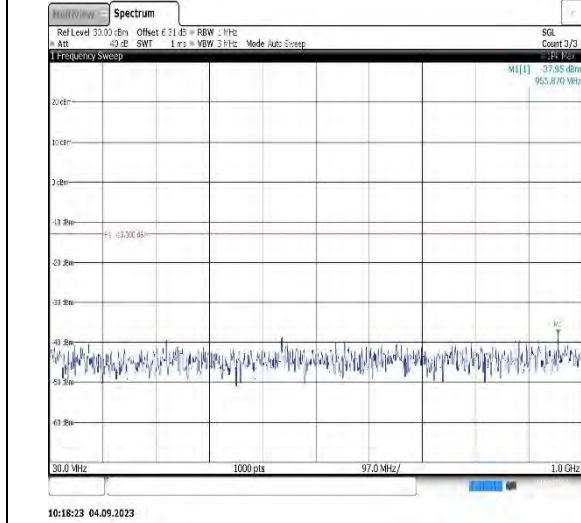

Band4-10MHz-QPSK-20000-1RB#0-Range1:30~1000MHz

10:18:23 04.09.2023