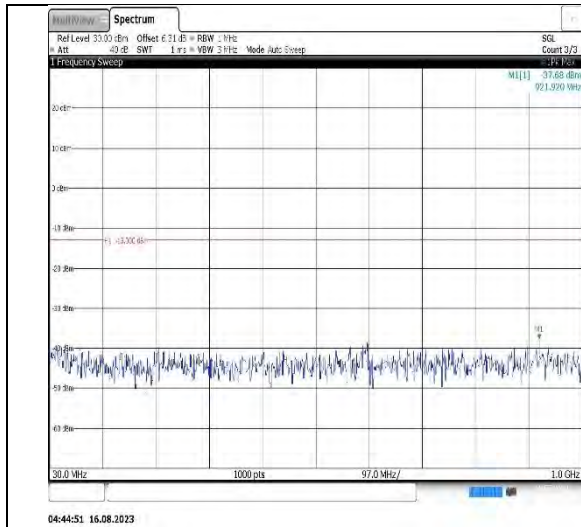

04:30:18 16.08.2023

Band4-15MHz-16QAM-20175-1RB#0-Range2:1000~20000MHz

04:30:45 16.08.2023

Band4-15MHz-16QAM-20175-1RB#0-Range1:30~1000MHz

04:30:54 16.08.2023

Band4-15MHz-16QAM-20175-1RB#0-Range2:1000~20000MHz