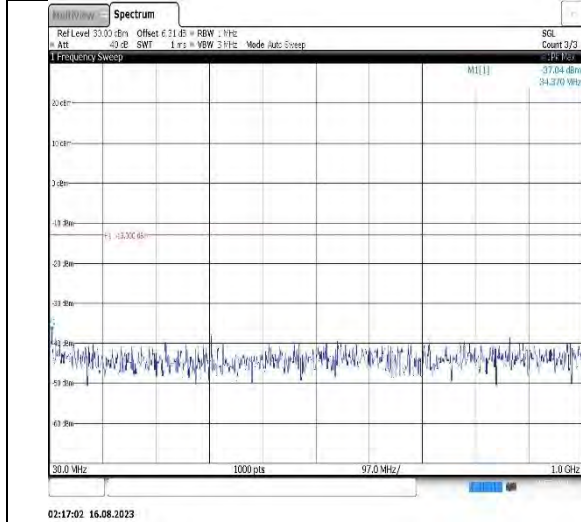

**Band2-20MHz-16QAM-18900-1RB#0-
Range1:30~1000MHz**

**Band2-20MHz-16QAM-18900-1RB#0-
Range2:1000~20000MHz**

Band4-1.4MHz-QPSK-20393-1RB#0-Range1:30~1000MHz

Band4-1.4MHz-QPSK-20393-1RB#0-Range2:1000~20000MHz