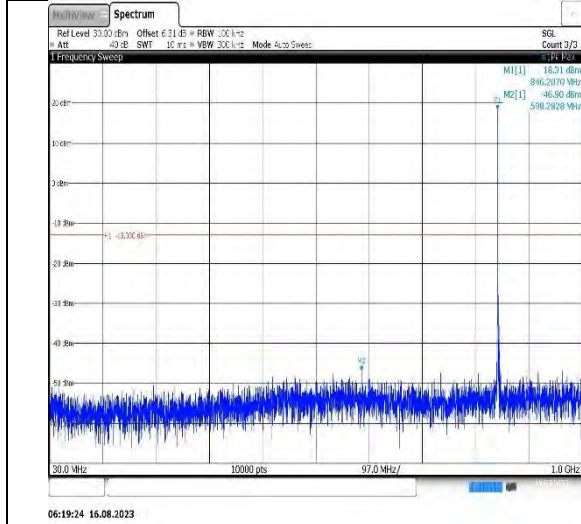

**Band5-3MHz-QPSK-20415-1RB#0-
Range2:1000~10000MHz**

**Band5-3MHz-QPSK-20525-1RB#0-
Range1:30~1000MHz**

**Band5-3MHz-QPSK-20525-1RB#0-
Range2:1000~10000MHz**

**Band5-3MHz-16QAM-20635-1RB#0-
Range1:30~1000MHz**

**Band5-3MHz-16QAM-20635-1RB#0-
Range2:1000~10000MHz**

**Band5-5MHz-QPSK-20425-1RB#0-
Range1:30~1000MHz**

**Band5-5MHz-QPSK-20425-1RB#0-
Range2:1000~10000MHz**