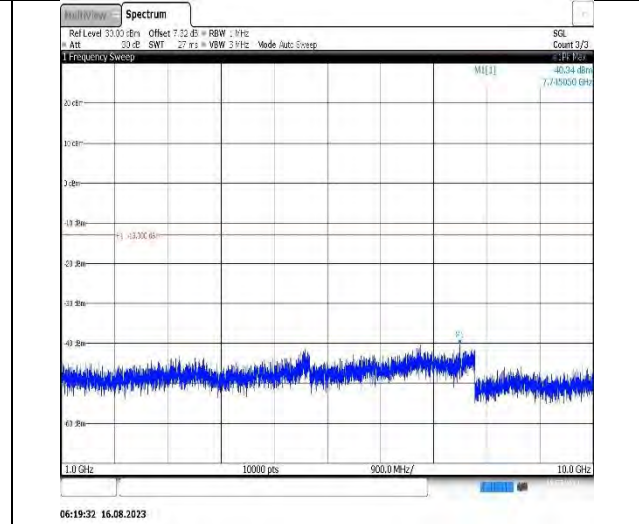

**Band5-3MHz-16QAM-20635-1RB#0-
Range2:1000~10000MHz**