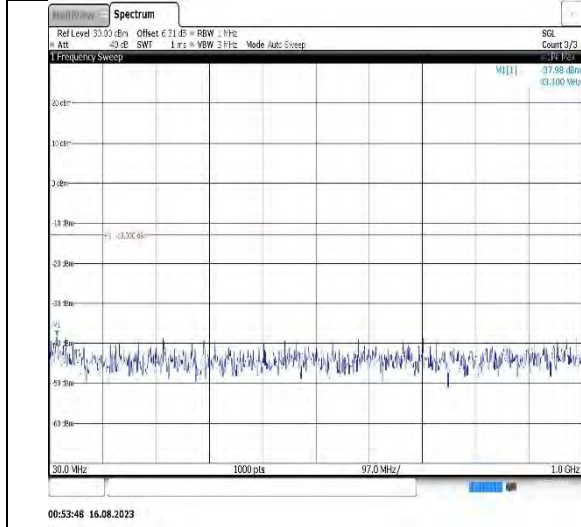

Band2-5MHz-QPSK-19175-1RB#0-Range2:1000~20000MHz

00:42:40 16.08.2023

Band2-10MHz-QPSK-18650-1RB#0-Range1:30~1000MHz

00:42:49 16.08.2023

Band2-10MHz-QPSK-18650-1RB#0-Range2:1000~20000MHz

00:53:48 16.08.2023