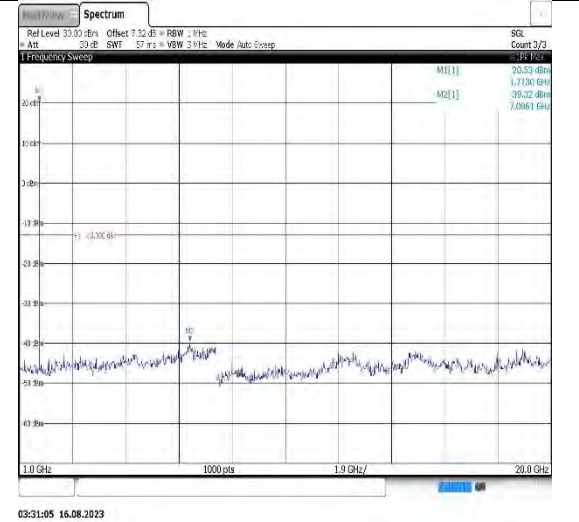

**Band4-3MHz-QPSK-20385-1RB#0-
Range1:30~1000MHz**

**Band4-3MHz-QPSK-20385-1RB#0-
Range2:1000~20000MHz**

**Band4-3MHz-QPSK-20175-1RB#0-
Range1:30~1000MHz**

**Band4-3MHz-QPSK-20175-1RB#0-
Range2:1000~20000MHz**

Band4-5MHz-QPSK-19975-1RB#0-Range1:30~1000MHz

Band4-5MHz-QPSK-19975-1RB#0-Range2:1000~20000MHz

Band4-5MHz-QPSK-20175-1RB#0-Range1:30~1000MHz

Band4-5MHz-QPSK-20175-1RB#0-Range2:1000~20000MHz

Band4-5MHz-QPSK-19975-1RB#0-Range1:30~1000MHz