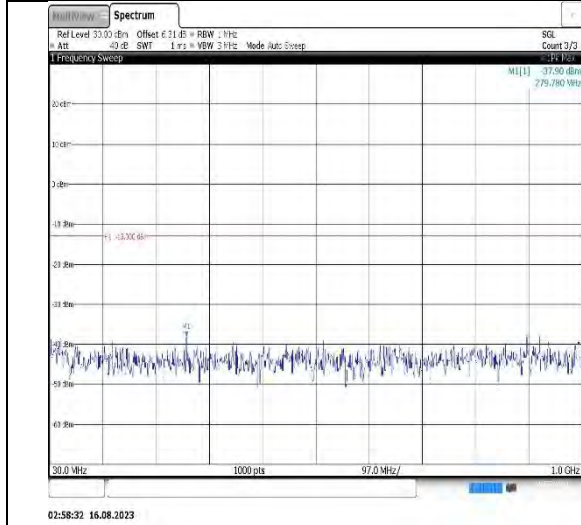

**Band4-3MHz-QPSK-20385-1RB#0-
Range1:30~1000MHz**