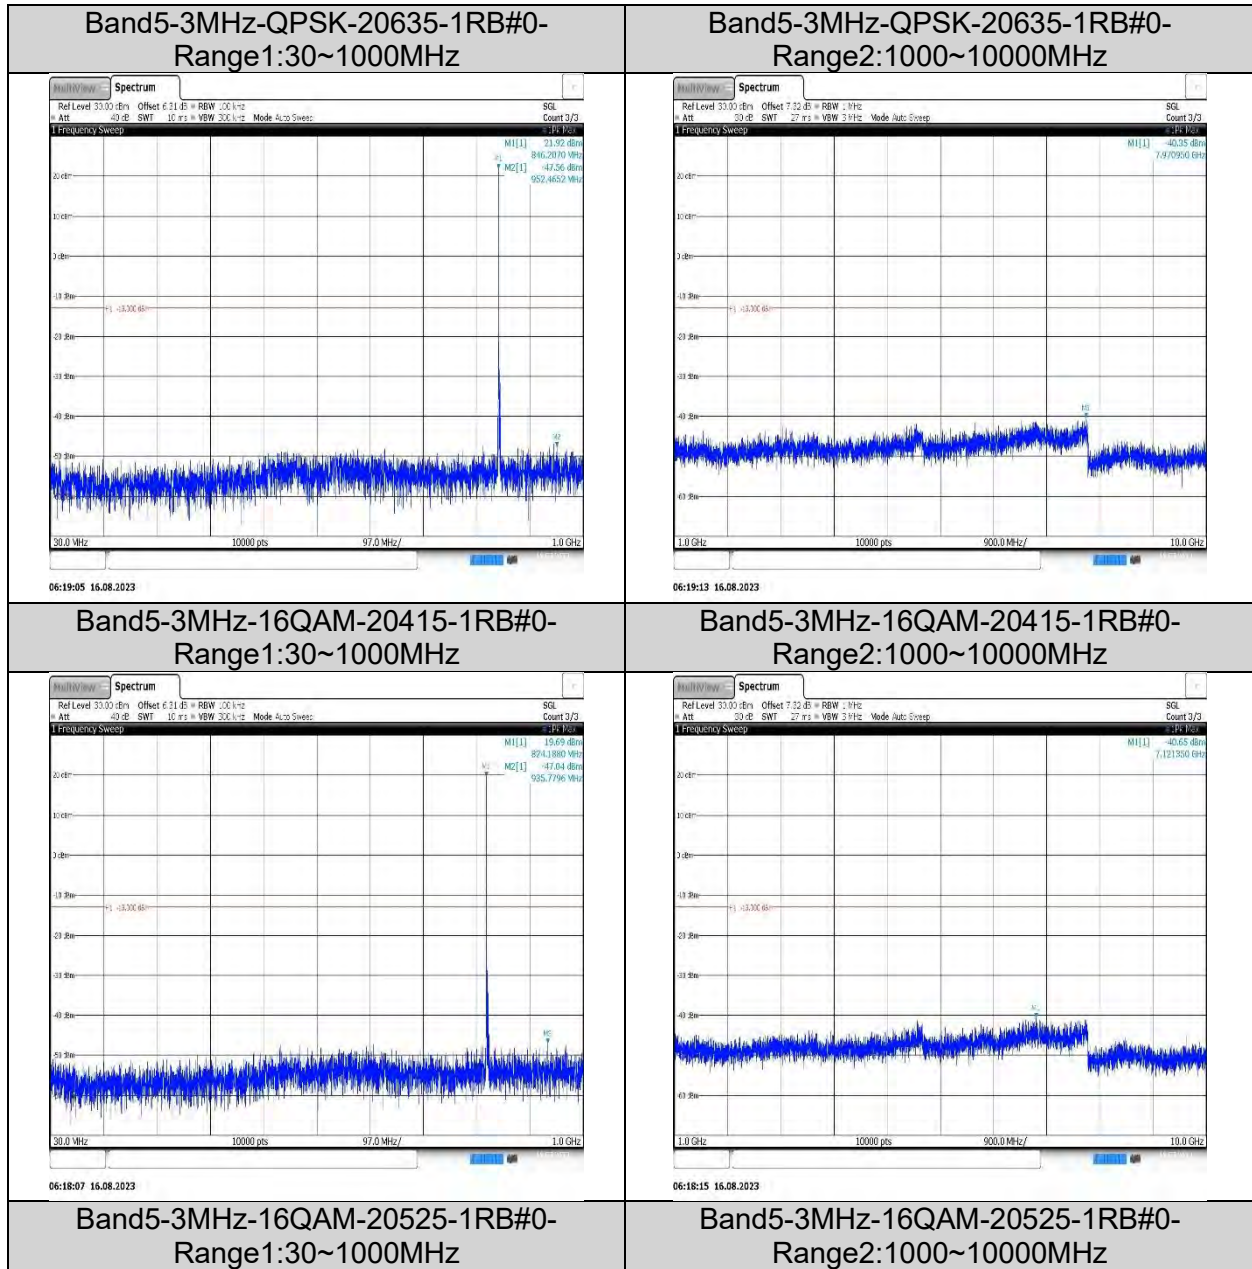

**Band5-3MHz-QPSK-20415-1RB#0-
Range2:1000~10000MHz**

**Band5-3MHz-QPSK-20525-1RB#0-
Range1:30~1000MHz**

**Band5-3MHz-QPSK-20525-1RB#0-
Range2:1000~10000MHz**

**Band5-3MHz-16QAM-20635-1RB#0-
Range1:30~1000MHz**