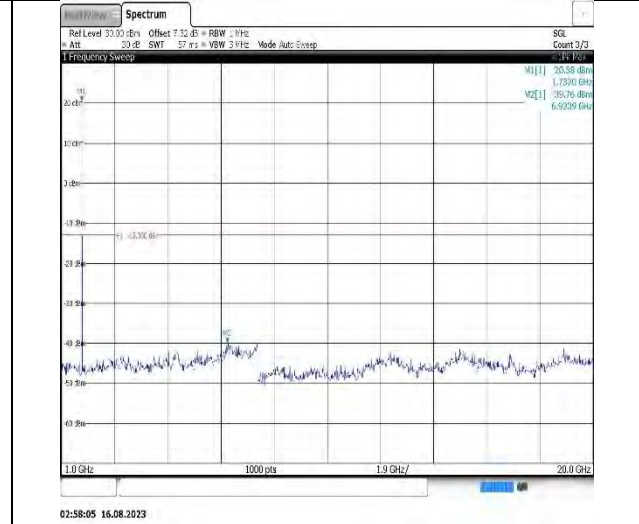

**Band4-3MHz-QPSK-20175-1RB#0-
Range2:1000~20000MHz**