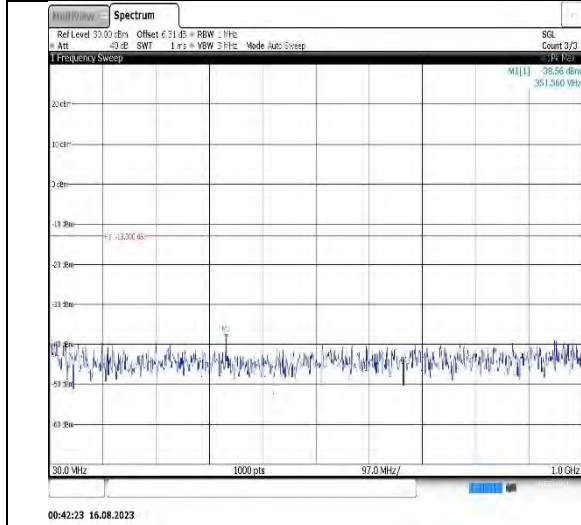

Band2-5MHz-QPSK-19175-1RB#0-Range1:30~1000MHz