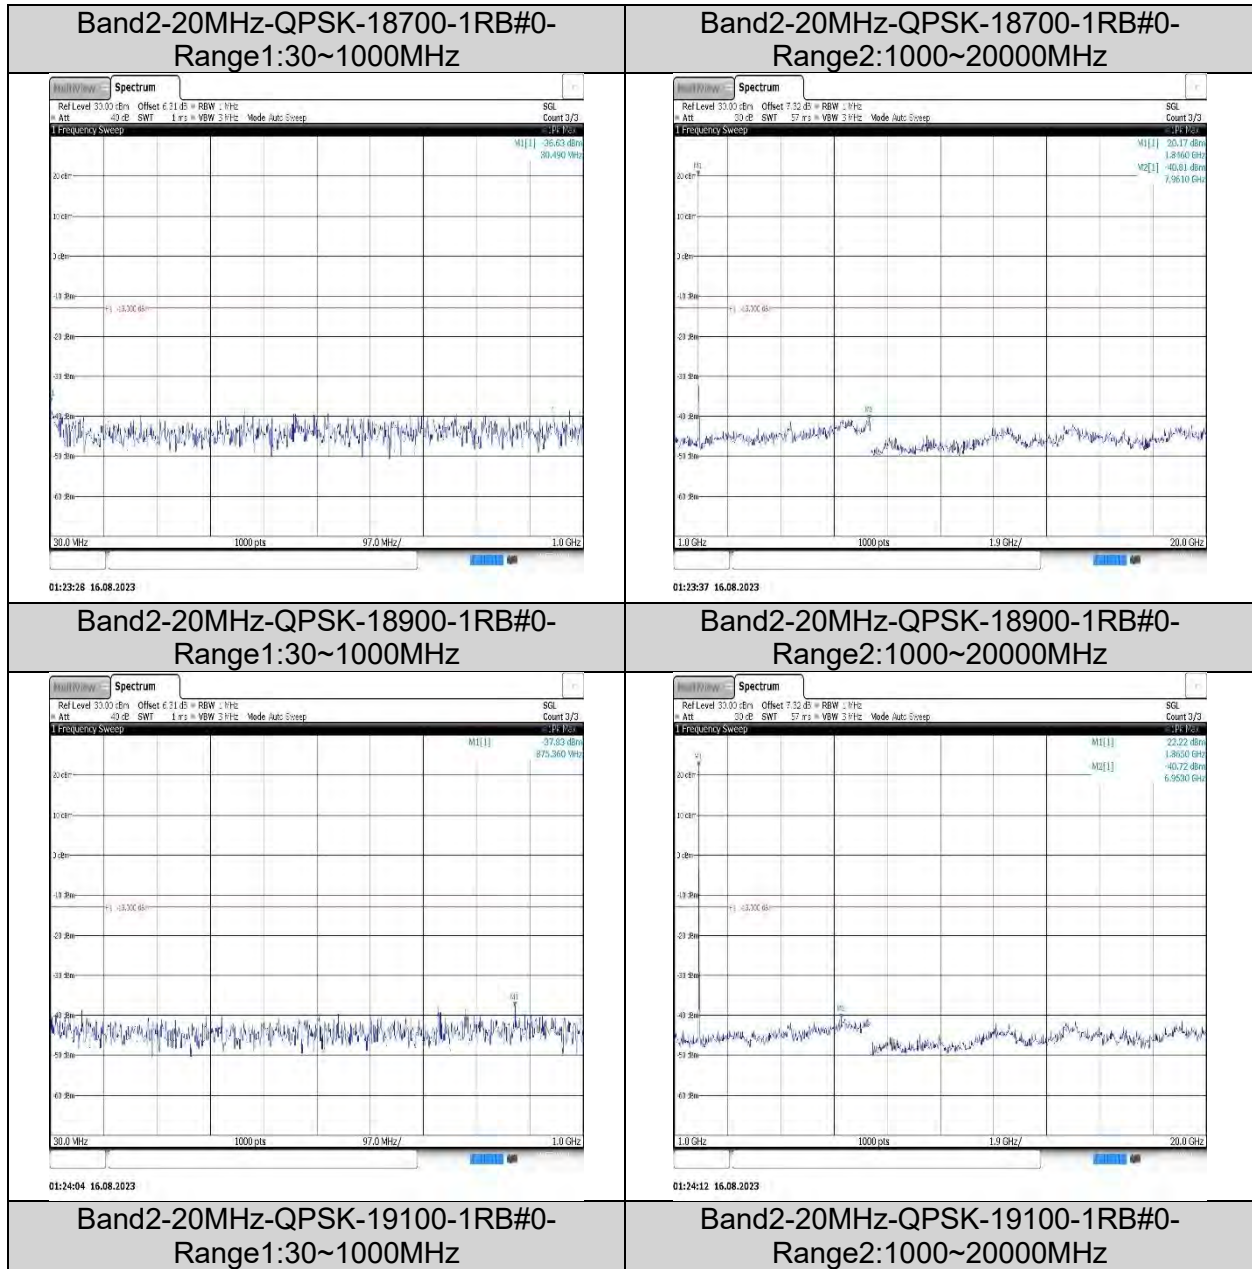

01:09:21 16.08.2023

Band2-15MHz-16QAM-19125-1RB#0-Range2:1000~20000MHz

01:09:47 16.08.2023

01:09:56 16.08.2023

**Band2-20MHz-16QAM-18700-1RB#0-
Range1:30~1000MHz**

**Band2-20MHz-16QAM-18700-1RB#0-
Range2:1000~20000MHz**