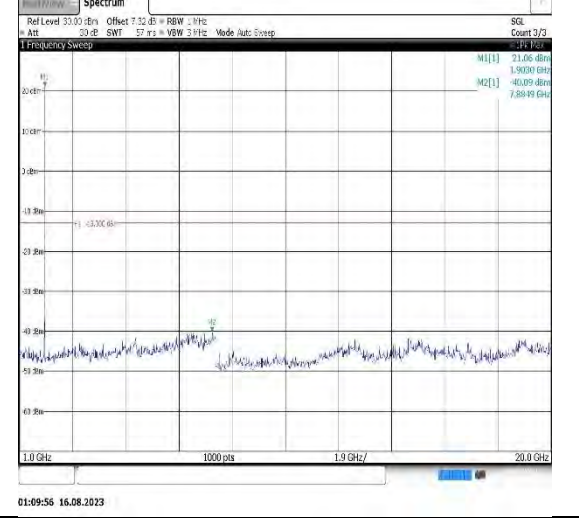

Band2-15MHz-16QAM-19125-1RB#0-Range2:1000~20000MHz

01:09:56 16.08.2023