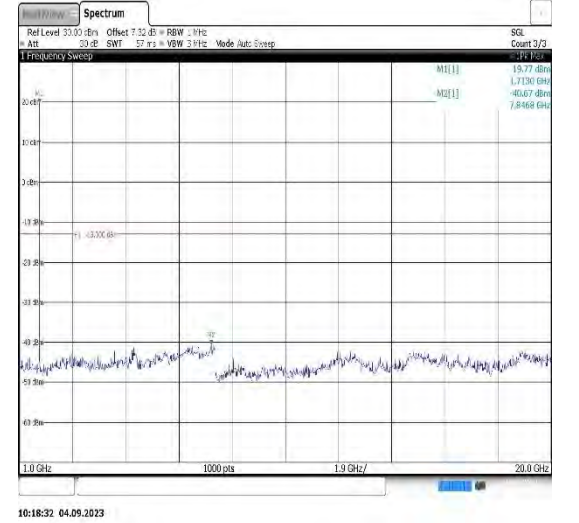

Band4-10MHz-QPSK-20000-1RB#0-Range1:30~1000MHz

03:32:37 16.08.2023

Band4-10MHz-QPSK-20000-1RB#0-Range2:1000~20000MHz

10:18:23 04.09.2023

10:18:32 04.09.2023

10:18:40 04.09.2023

**Band4-10MHz-16QAM-20175-1RB#0-
Range1:30~1000MHz**