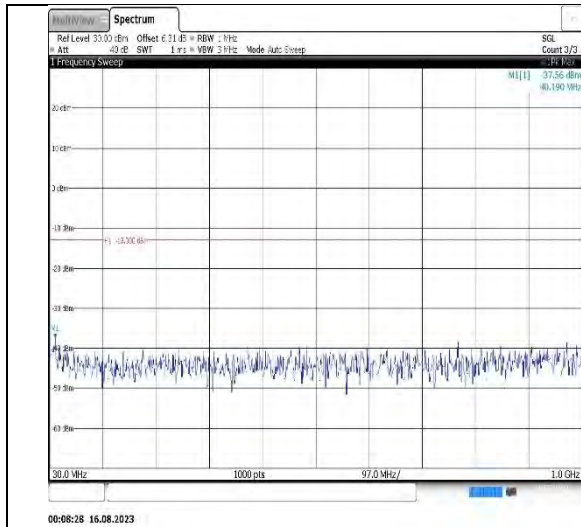

9.5.2. Test Graphs

**Band2-1.4MHz-16QAM-18607-1RB#0-
Range1:30~1000MHz**

**Band2-1.4MHz-16QAM-18607-1RB#0-
Range2:1000~20000MHz**

**Band2-1.4MHz-16QAM-18900-1RB#0-
Range1:30~1000MHz**

**Band2-1.4MHz-16QAM-18900-1RB#0-
Range2:1000~20000MHz**