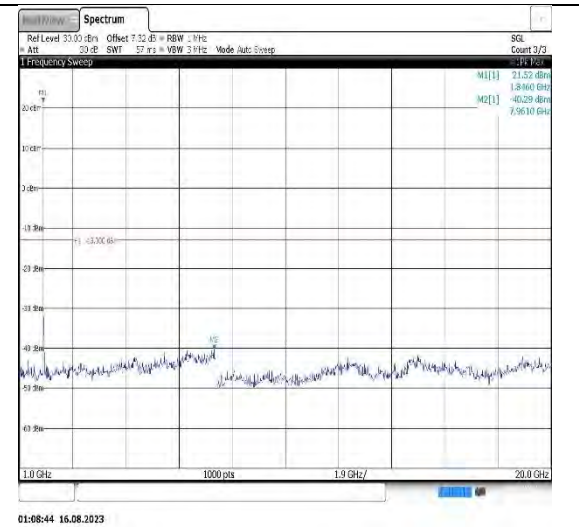

01:08:17 16.08.2023

01:08:26 16.08.2023

01:08:35 16.08.2023

Band2-15MHz-16QAM-18900-1RB#0-Range1:30~1000MHz

01:08:44 16.08.2023

Band2-15MHz-16QAM-18900-1RB#0-Range2:1000~20000MHz

01:09:12 16.08.2023

Band2-15MHz-16QAM-19125-1RB#0-Range1:30~1000MHz