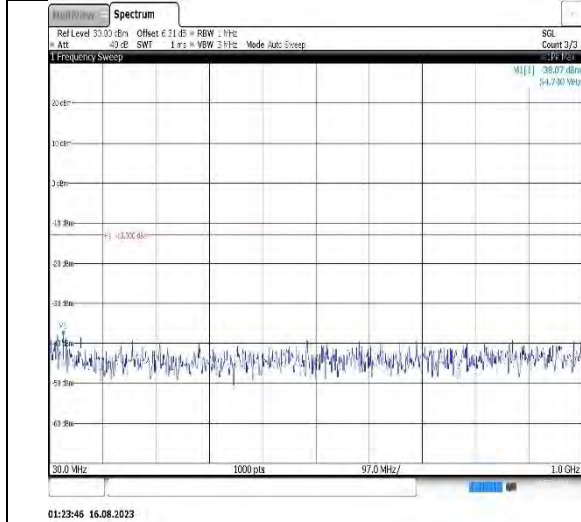

01:09:21 16.08.2023

Band2-15MHz-16QAM-19125-1RB#0-Range2:1000~20000MHz

01:09:47 16.08.2023

01:09:56 16.08.2023

**Band2-20MHz-16QAM-18700-1RB#0-
Range1:30~1000MHz**

**Band2-20MHz-16QAM-18700-1RB#0-
Range2:1000~20000MHz**