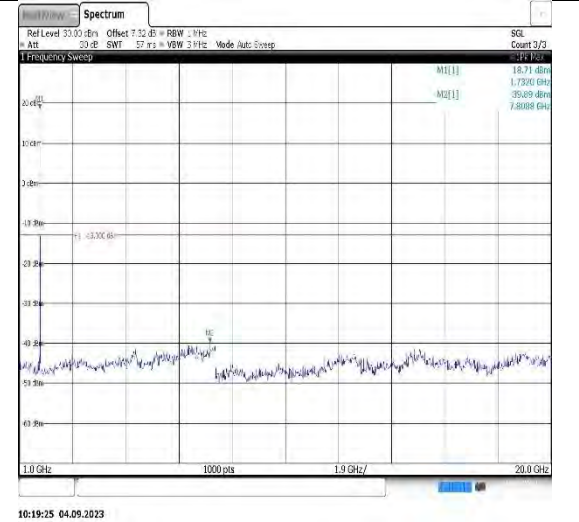

**Band4-10MHz-16QAM-20175-1RB#0-
Range2:1000~20000MHz**

10:19:25 04.09.2023