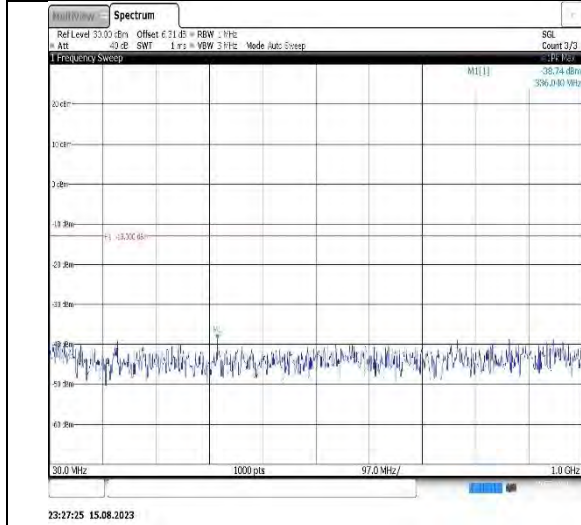

9.5.2. Test Graphs

**Band2-1.4MHz-16QAM-18607-1RB#0-
Range1:30~1000MHz**

**Band2-1.4MHz-16QAM-18607-1RB#0-
Range2:1000~20000MHz**

**Band2-1.4MHz-16QAM-18900-1RB#0-
Range1:30~1000MHz**

**Band2-1.4MHz-16QAM-18900-1RB#0-
Range2:1000~20000MHz**