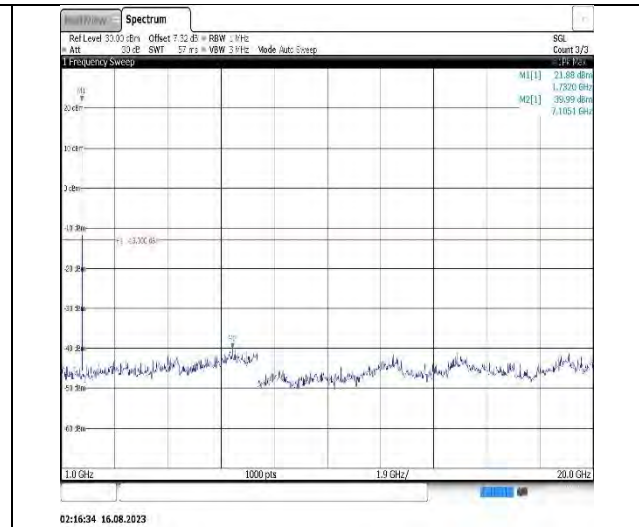

**Band2-20MHz-16QAM-18900-1RB#0-
Range1:30~1000MHz**

**Band2-20MHz-16QAM-18900-1RB#0-
Range2:1000~20000MHz**

Band4-1.4MHz-QPSK-20393-1RB#0-Range1:30~1000MHz

Band4-1.4MHz-QPSK-20393-1RB#0-Range2:1000~20000MHz