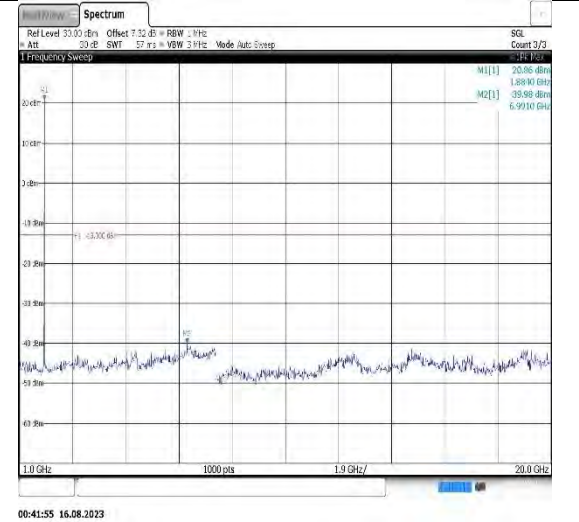

Band2-3MHz-16QAM-18615-1RB#0-Range2:1000~20000MHz

00:08:10 16.08.2023

00:08:17 16.08.2023

Band2-5MHz-QPSK-18900-1RB#0-Range1:30~1000MHz

Band2-5MHz-QPSK-18900-1RB#0-Range2:1000~20000MHz

Band2-5MHz-QPSK-19175-1RB#0-Range1:30~1000MHz