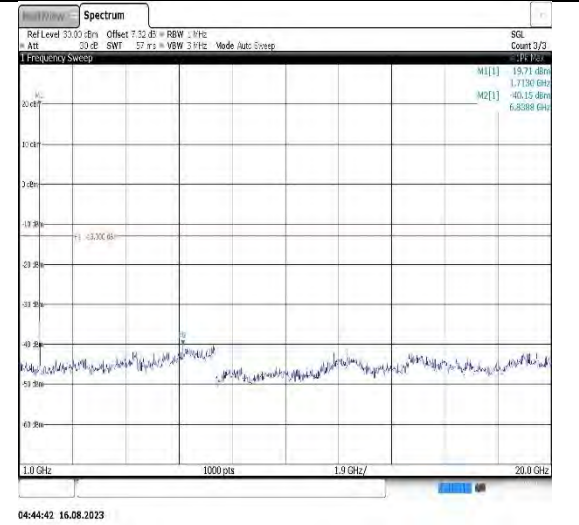

Band4-20MHz-QPSK-20300-1RB#0-Range1:30~1000MHz

Band4-20MHz-QPSK-20300-1RB#0-Range2:1000~20000MHz

Band4-20MHz-16QAM-20050-1RB#0-Range1:30~1000MHz

Band4-20MHz-16QAM-20050-1RB#0-Range2:1000~20000MHz

**Band5-1.4MHz-QPSK-20525-1RB#0-
Range1:30~1000MHz**

**Band5-1.4MHz-QPSK-20525-1RB#0-
Range2:1000~10000MHz**

**Band5-1.4MHz-QPSK-20643-1RB#0-
Range1:30~1000MHz**

**Band5-1.4MHz-QPSK-20643-1RB#0-
Range2:1000~10000MHz**

**Band5-3MHz-QPSK-20415-1RB#0-
Range1:30~1000MHz**