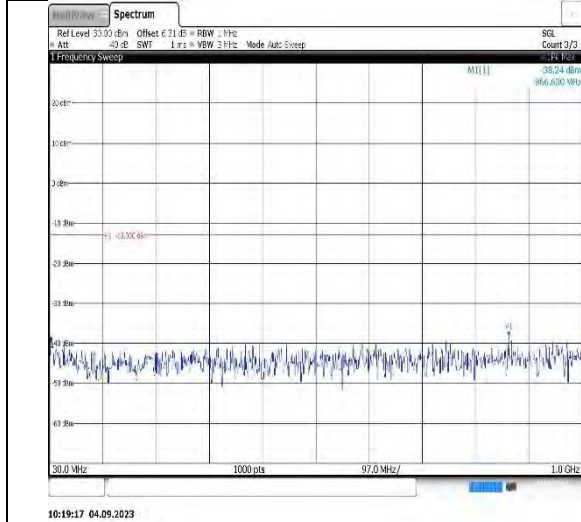

**Band4-10MHz-16QAM-20175-1RB#0-
Range1:30~1000MHz**

10:19:17 04.09.2023