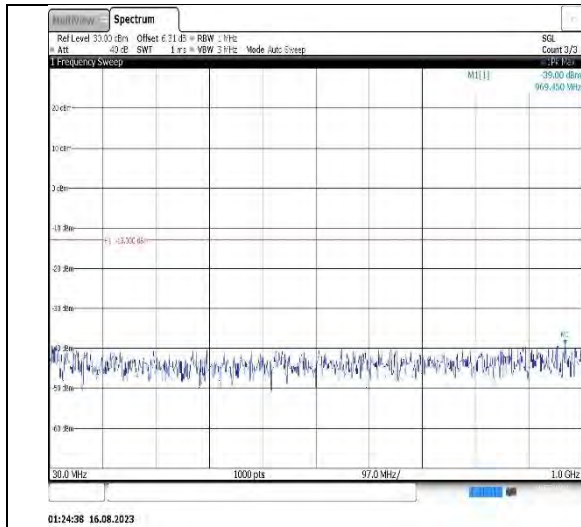

01:09:21 16.08.2023

Band2-15MHz-16QAM-19125-1RB#0-Range2:1000~20000MHz

01:09:47 16.08.2023

01:09:56 16.08.2023

**Band2-20MHz-16QAM-18700-1RB#0-
Range1:30~1000MHz**

**Band2-20MHz-16QAM-18700-1RB#0-
Range2:1000~20000MHz**