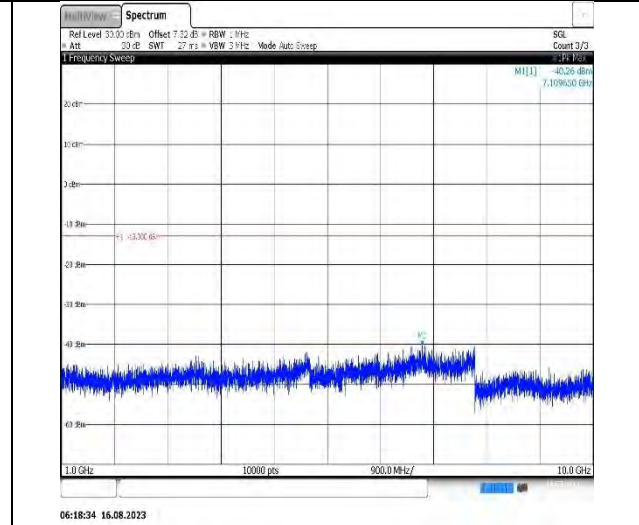

**Band5-3MHz-QPSK-20525-1RB#0-
Range2:1000~10000MHz**