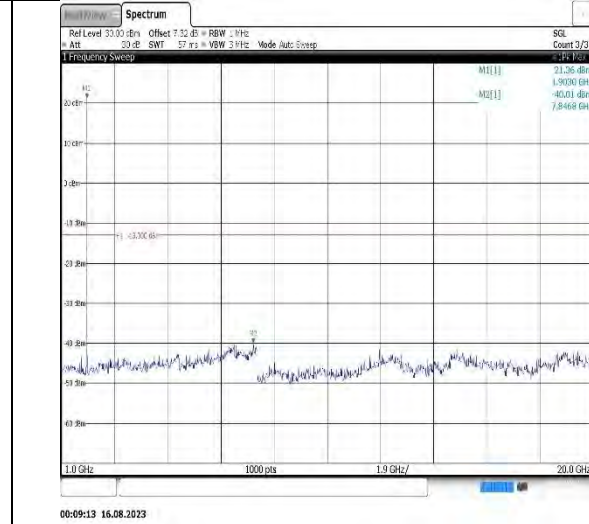

9.5.2. Test Graphs

**Band2-1.4MHz-16QAM-18607-1RB#0-
Range1:30~1000MHz**

**Band2-1.4MHz-16QAM-18607-1RB#0-
Range2:1000~20000MHz**

**Band2-1.4MHz-16QAM-18900-1RB#0-
Range1:30~1000MHz**

**Band2-1.4MHz-16QAM-18900-1RB#0-
Range2:1000~20000MHz**

00:08:28 16.08.2023

Band2-3MHz-QPSK-19185-1RB#0-Range1:30~1000MHz

00:08:37 16.08.2023

Band2-3MHz-QPSK-19185-1RB#0-Range2:1000~20000MHz

00:09:04 16.08.2023

Band2-3MHz-16QAM-18615-1RB#0-Range1:30~1000MHz

00:09:13 16.08.2023