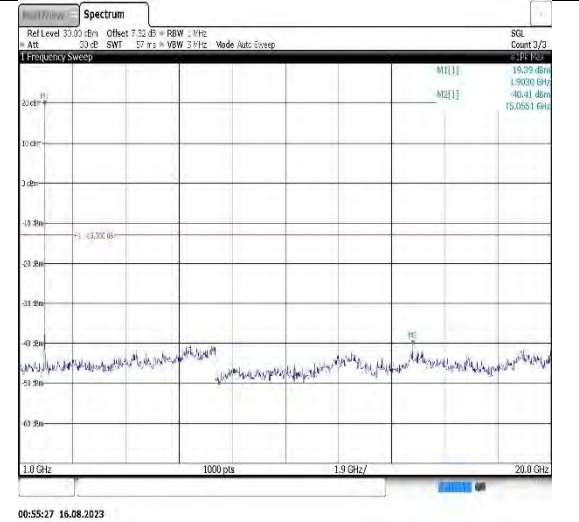

**Band2-10MHz-16QAM-19150-1RB#0-
Range2:1000~20000MHz**

00:55:27 16.08.2023