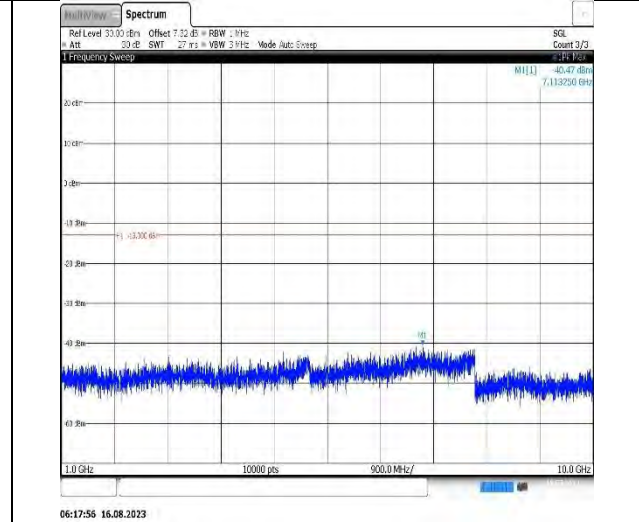

**Band5-3MHz-QPSK-20415-1RB#0-
Range2:1000~10000MHz**