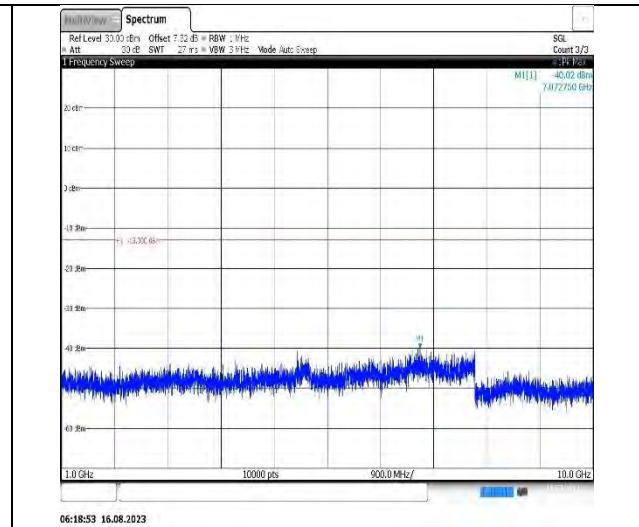

**Band5-3MHz-QPSK-20415-1RB#0-
Range2:1000~10000MHz**

**Band5-3MHz-QPSK-20525-1RB#0-
Range1:30~1000MHz**

**Band5-3MHz-QPSK-20525-1RB#0-
Range2:1000~10000MHz**

**Band5-3MHz-16QAM-20635-1RB#0-
Range1:30~1000MHz**