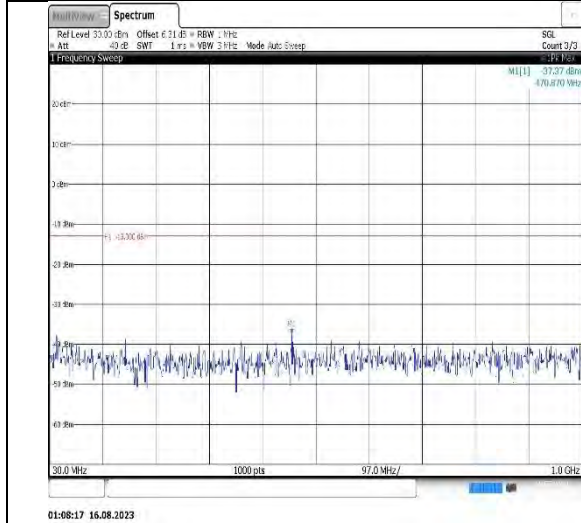

00:54:50 16.08.2023

**Band2-10MHz-16QAM-19150-1RB#0-
Range2:1000~20000MHz**

00:55:18 16.08.2023

**Band2-15MHz-QPSK-18675-1RB#0-
Range1:30~1000MHz**

00:55:27 16.08.2023

**Band2-15MHz-QPSK-18675-1RB#0-
Range2:1000~20000MHz**