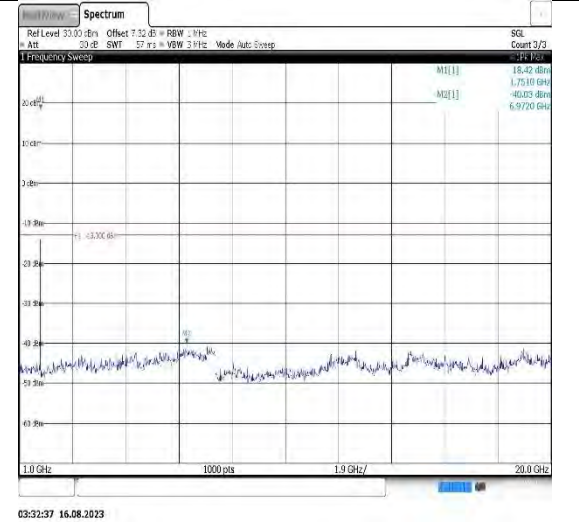

Band4-5MHz-QPSK-19975-1RB#0-Range1:30~1000MHz

Band4-5MHz-QPSK-19975-1RB#0-Range2:1000~20000MHz

Band4-5MHz-QPSK-20175-1RB#0-Range1:30~1000MHz

Band4-5MHz-QPSK-20175-1RB#0-Range2:1000~20000MHz

Band4-5MHz-QPSK-19975-1RB#0-Range1:30~1000MHz

Band4-5MHz-QPSK-19975-1RB#0-Range2:1000~20000MHz

03:31:51 16.08.2023

Band4-5MHz-16QAM-20375-1RB#0-Range1:30~1000MHz

03:32:00 16.08.2023

Band4-5MHz-16QAM-20375-1RB#0-Range2:1000~20000MHz

03:32:28 16.08.2023

Band4-10MHz-QPSK-20000-1RB#0-Range1:30~1000MHz

03:32:37 16.08.2023

Band4-10MHz-QPSK-20000-1RB#0-Range2:1000~20000MHz

10:18:23 04.09.2023

10:18:32 04.09.2023

10:18:40 04.09.2023

**Band4-10MHz-16QAM-20175-1RB#0-
Range1:30~1000MHz**