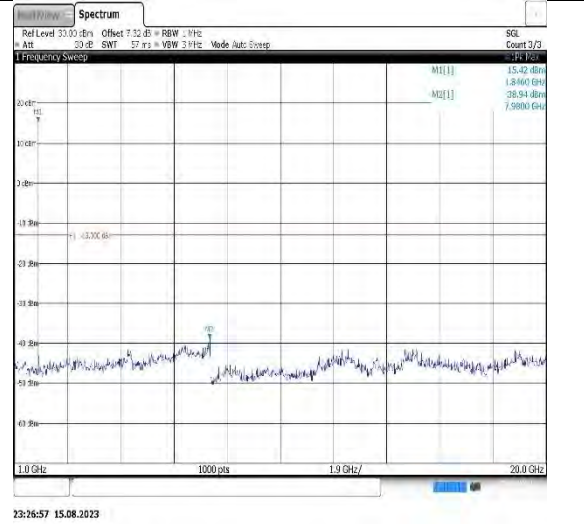

9.5.2. Test Graphs

**Band2-1.4MHz-16QAM-18607-1RB#0-
Range1:30~1000MHz**

**Band2-1.4MHz-16QAM-18607-1RB#0-
Range2:1000~20000MHz**

**Band2-1.4MHz-16QAM-18900-1RB#0-
Range1:30~1000MHz**

**Band2-1.4MHz-16QAM-18900-1RB#0-
Range2:1000~20000MHz**