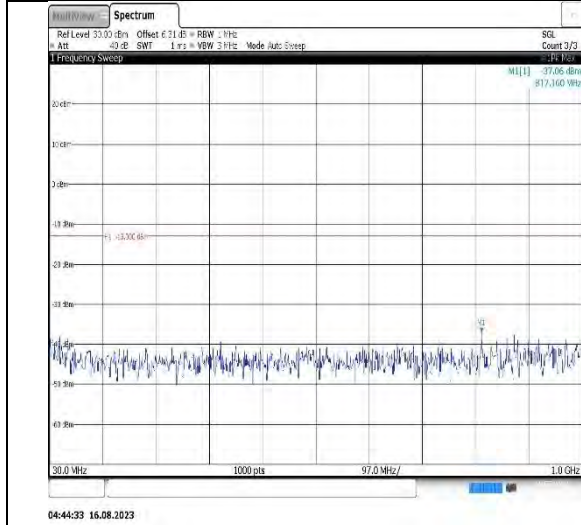

Band4-20MHz-QPSK-20300-1RB#0-Range1:30~1000MHz

Band4-20MHz-QPSK-20300-1RB#0-Range2:1000~20000MHz

Band4-20MHz-16QAM-20050-1RB#0-Range1:30~1000MHz

Band4-20MHz-16QAM-20050-1RB#0-Range2:1000~20000MHz

**Band5-1.4MHz-QPSK-20525-1RB#0-
Range1:30~1000MHz**