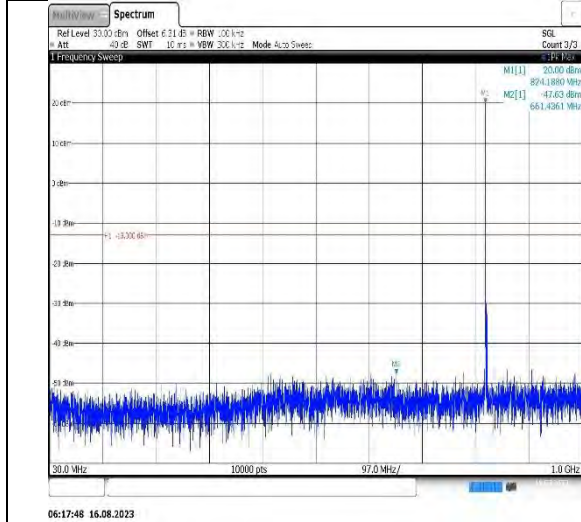

**Band5-3MHz-QPSK-20415-1RB#0-
Range1:30~1000MHz**