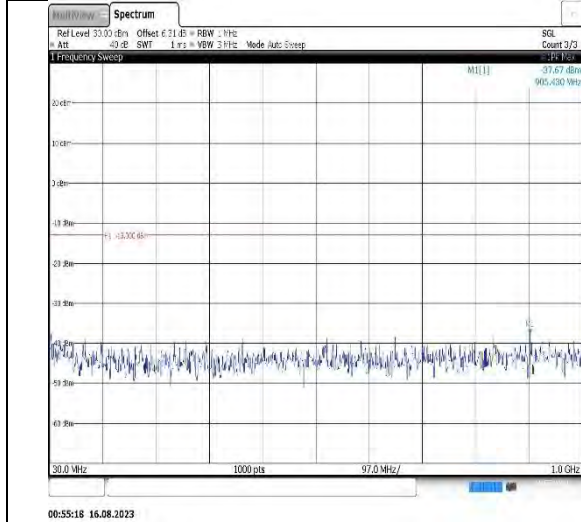

**Band2-10MHz-16QAM-19150-1RB#0-
Range1:30~1000MHz**

00:55:18 16.08.2023