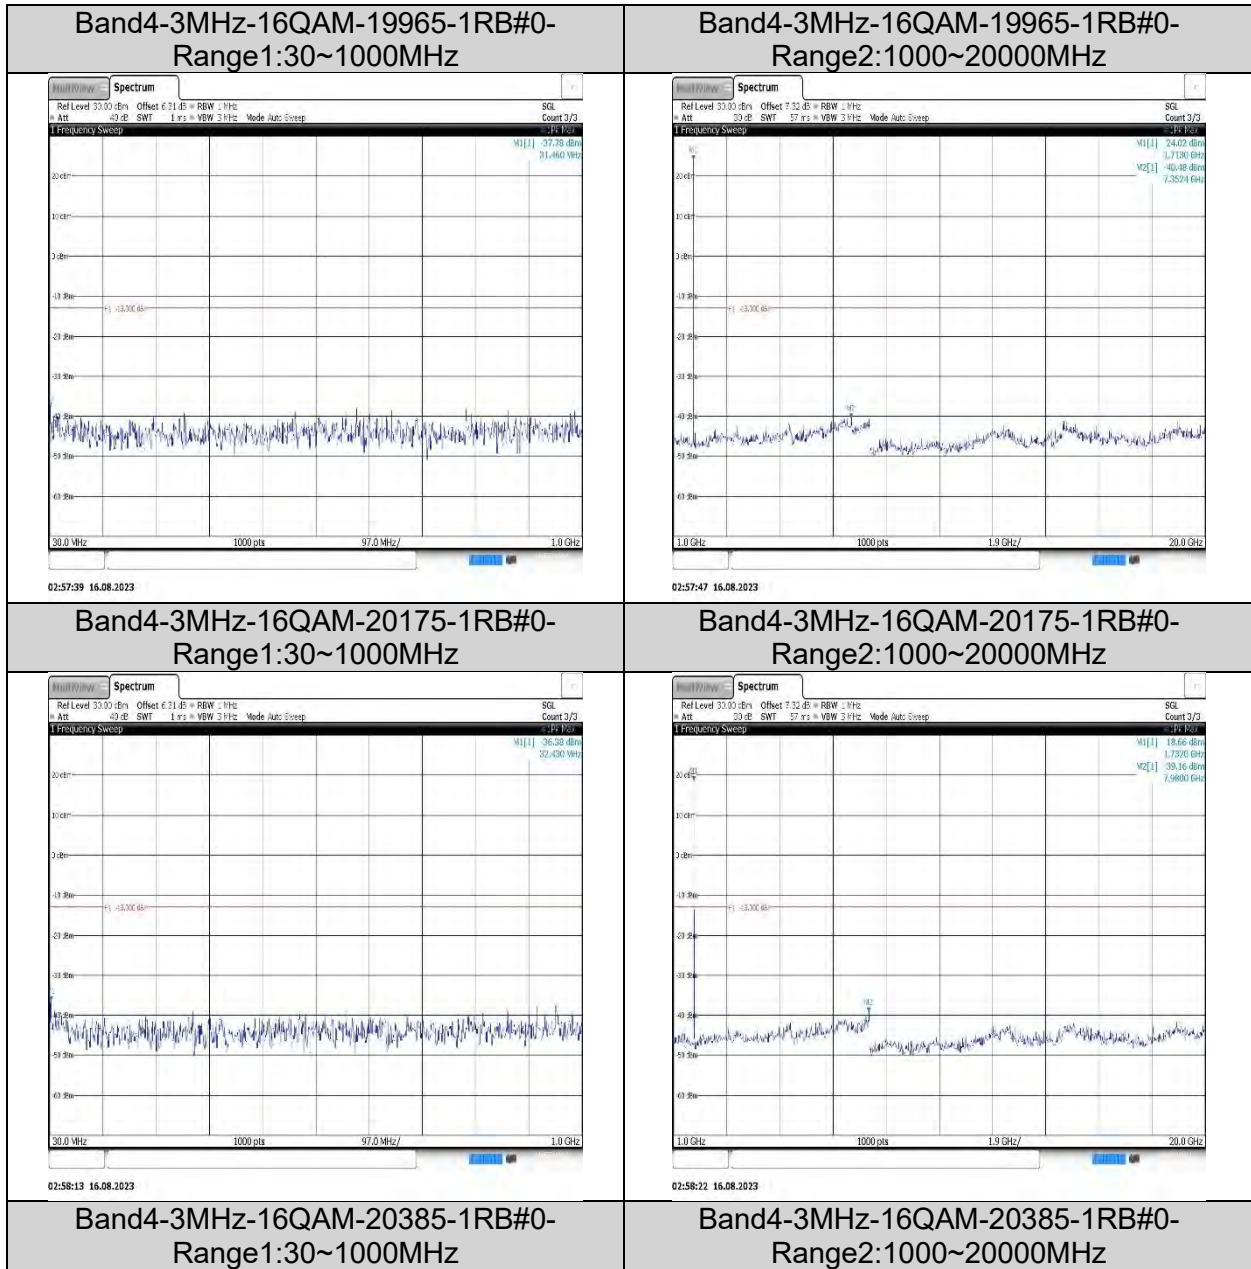

**Band4-3MHz-QPSK-20385-1RB#0-
Range1:30~1000MHz**

**Band4-3MHz-QPSK-20385-1RB#0-
Range2:1000~20000MHz**

**Band4-3MHz-QPSK-20175-1RB#0-
Range1:30~1000MHz**

**Band4-3MHz-QPSK-20175-1RB#0-
Range2:1000~20000MHz**

Band4-5MHz-QPSK-19975-1RB#0-Range1:30~1000MHz

Band4-5MHz-QPSK-19975-1RB#0-Range2:1000~20000MHz

Band4-5MHz-QPSK-20175-1RB#0-Range1:30~1000MHz

Band4-5MHz-QPSK-20175-1RB#0-Range2:1000~20000MHz

Band4-5MHz-QPSK-19975-1RB#0-Range1:30~1000MHz