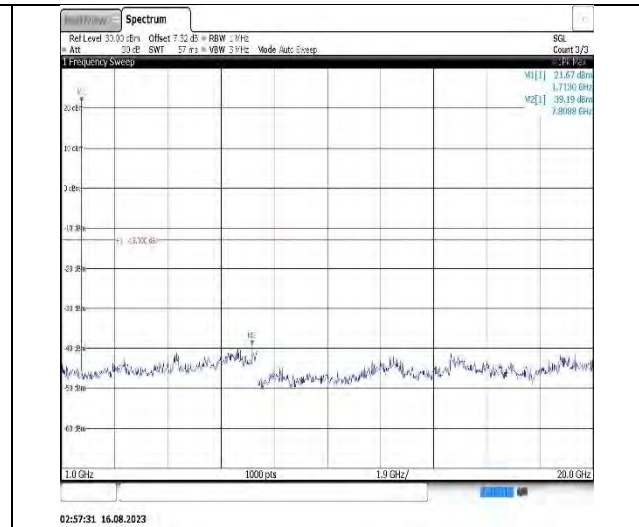

Band4-1.4MHz-16QAM-19957-1RB#0-Range1:30~1000MHz

Band4-1.4MHz-16QAM-19957-1RB#0-Range2:1000~20000MHz

**Band4-3MHz-QPSK-20175-1RB#0-
Range1:30~1000MHz**

**Band4-3MHz-QPSK-20175-1RB#0-
Range2:1000~20000MHz**