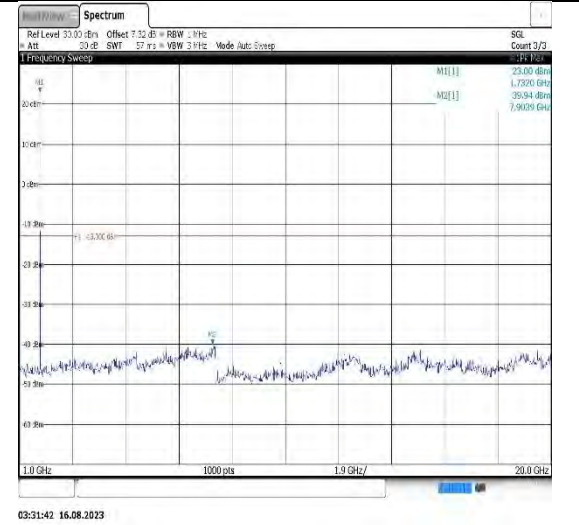

Band4-5MHz-QPSK-19975-1RB#0-Range1:30~1000MHz

Band4-5MHz-QPSK-19975-1RB#0-Range2:1000~20000MHz

Band4-5MHz-QPSK-20175-1RB#0-Range1:30~1000MHz

Band4-5MHz-QPSK-20175-1RB#0-Range2:1000~20000MHz

Band4-5MHz-QPSK-19975-1RB#0-Range1:30~1000MHz