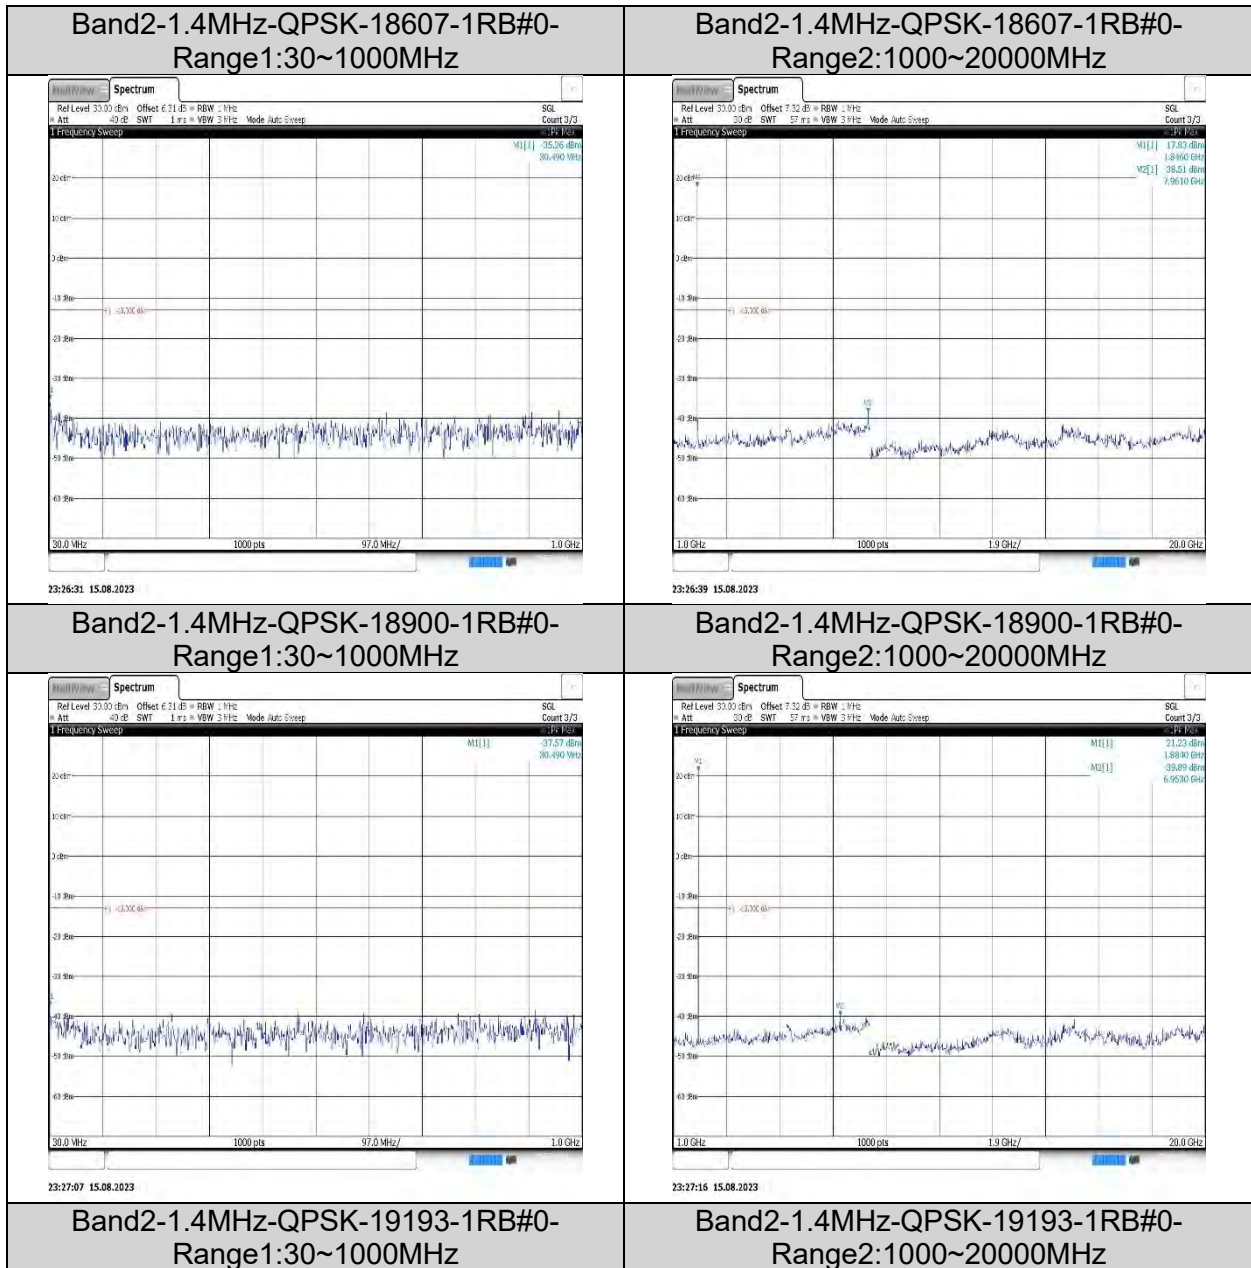

9.5.2. Test Graphs