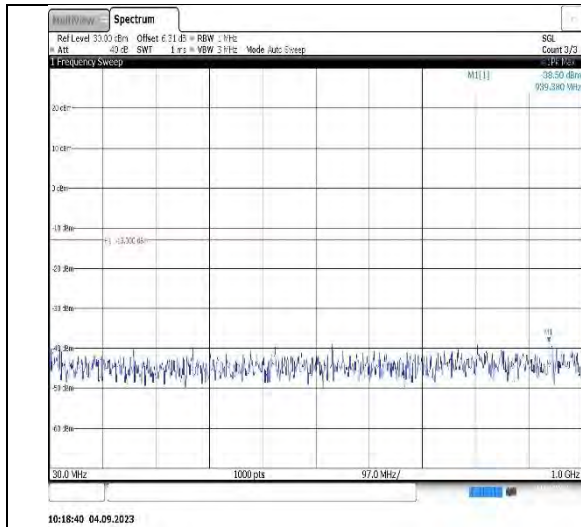

Band4-10MHz-QPSK-20000-1RB#0-Range1:30~1000MHz

03:32:37 16.08.2023

Band4-10MHz-QPSK-20000-1RB#0-Range2:1000~20000MHz

10:18:23 04.09.2023

10:18:32 04.09.2023

10:18:40 04.09.2023

**Band4-10MHz-16QAM-20175-1RB#0-
Range1:30~1000MHz**